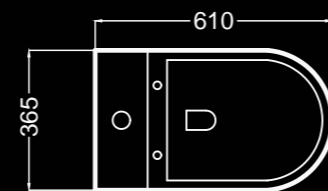

S02010103P
 S03010103
 S04010100

EN STOCK
 entrega inmediata
 immediate delivery
 livraison immédiate

Inodoro con tanque bajo
 Close-coupled toilet
 Cuvette de wc à réservoir attenant
 42 Kg

Alimentacion inferior oculta I/D.
 Bottom inlet hidden R/L.
 Alimentation inférieure cachée D/G.