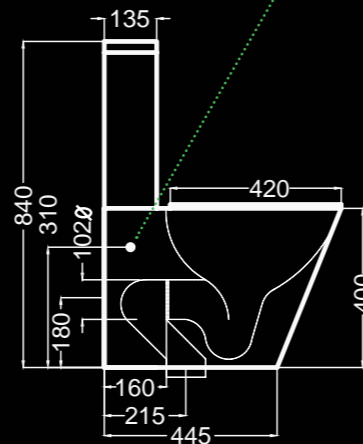

S02010103P
 S03010103
 S04010100

EN STOCK
 entrega inmediata
 immediate delivery
 livraison immédiate

Inodoro con tanque bajo
 Close-coupled toilet
 Cuvette de wc à réservoir attenant
 42 Kg

Alimentacion inferior oculta I/D.
 Bottom inlet hidden R/L.
 Alimentation inférieure cachée D/G.