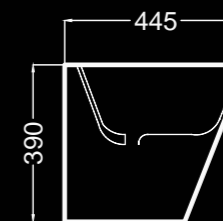

Lavabo mural
Wall-hung basin
Lavabo mural
25,3 Kg