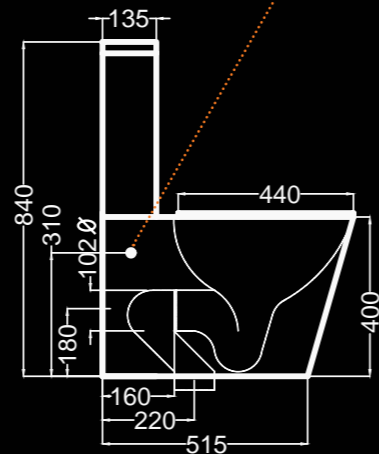

Alimentacion inferior oculta I/D.
Bottom inlet hidden R/L.
Alimentation inférieure cachée D/G.