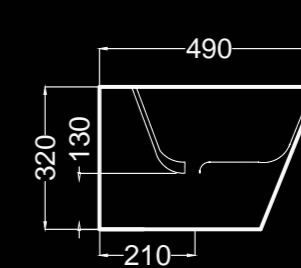

Lavabo mural
 Wall-hung basin
 Lavabo mural
 25,3 Kg

ÖK magenta

becrisa rimless

Wc suspendido / Wall-hung Wc / Wc suspendu

-  **Suspendido**
Wall-hung
Suspendu
-  **Fondo reducido.**
Compact.
Compacte.
-  **Rimless.**
Rimless.
Rimless.
-  **4,5-3 litros. Ahorro de agua.**
4,5-3 litre water saving.
4,5-3 litres réduction de la consommation d'eau.
-  **Fijaciones ocultas.**
Hidden fixation set.
Fixation cachée.
-  **Incluye juego de fijación.**
Includes fixing kit.
Jeu de fixation compris.
-  **2 años de garantía.**
2 years guarantee.
2 ans de garantie.