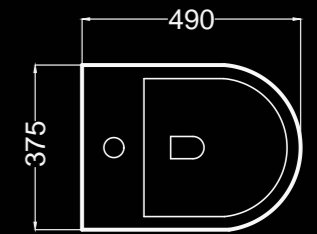

Lavabo mural
 Wall-hung basin
 Lavabo mural
 25,3 Kg

ÖK magenta

becrisa rimless

Wc suspendido / Wall-hung Wc / Wc suspendu

-  **Suspendido**
Wall-hung
Suspendu
-  **Fondo reducido.**
Compact.
Compacte.
-  **Rimless.**
Rimless.
Rimless.
-  **4,5-3 litros. Ahorro de agua.**
4,5-3 litre water saving.
4,5-3 litres réduction de la consommation d'eau.
-  **Fijaciones ocultas.**
Hidden fixation set.
Fixation cachée.
-  **Incluye juego de fijación.**
Includes fixing kit.
Jeu de fixation compris.
-  **2 años de garantía.**
2 years guarantee.
2 ans de garantie.