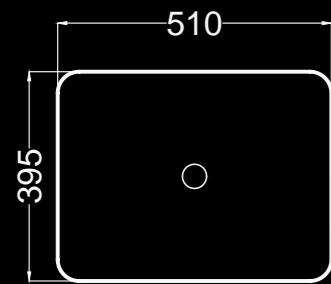

cinque

Lavabo sobreencimera cinque / Over countertop basin cinque / Vasque à poser cinque | S04060100

EN STOCK
entrega inmediata
immediate delivery
livraison immédiate

11 Kg

Lavabo sobreencimera
Over countertop basin
Vasque à poser