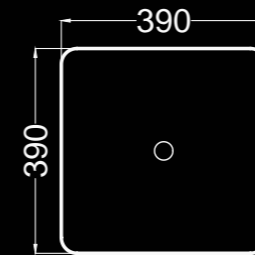

cinque

Lavabo sobreencimera cinque / Over countertop basin cinque / Vasque à poser cinque | S04060100

EN STOCK
entrega inmediata
immediate delivery
livraison immédiate

11 Kg

Lavabo sobreencimera
Over countertop basin
Vasque à poser

Cerámica extrafina.
Extra-fine ceramics.
Céramique extra fine

2 años de garantía.
2 years guarantee.
2 ans de garantie.

sei

Lavabo sobreencimera sei / Over countertop basin sei / Vasque à poser sei | S04070100

EN STOCK
entrega inmediata
immediate delivery
livraison immédiate

8,2 Kg

Lavabo sobreencimera
Over countertop basin
Vasque à poser

Cerámica extrafina.
Extra-fine ceramics.
Céramique extra fine

2 años de garantía.
2 years guarantee.
2 ans de garantie.