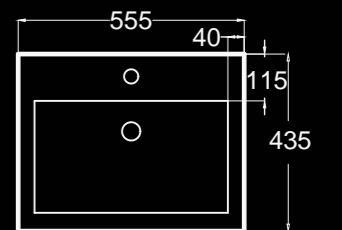

30 Kg

Lavabo mural
 Wall-hung basin
 Lavabo mural

31,7 Kg

ÖK naranja

becrisa rimless

Inodoro con tanque bajo / Close-coupled toilet / Cuvette de wc à réservoir attachant

Fondo reducido.
Compact.
Compacte.

Rimless.
Rimless.
Rimless.