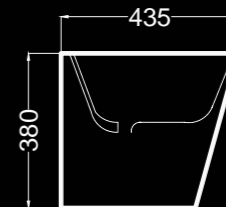

30 Kg

Lavabo mural
 Wall-hung basin
 Lavabo mural

31,7 Kg

ÖK naranja

becrisa rimless

Inodoro con tanque bajo / Close-coupled toilet / Cuvette de wc à réservoir attachant

Fondo reducido.
Compact.
Compacte.

Rimless.
Rimless.
Rimless.