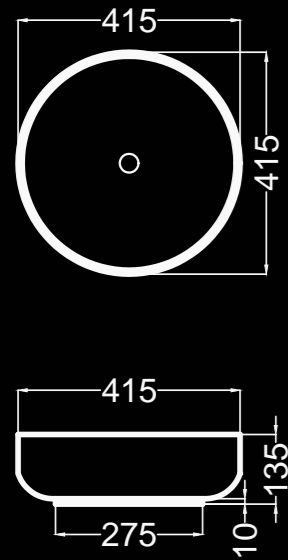

sette

Lavabo sobreencimera sette / Over countertop basin sette / Vasque à poser sette | S04080100

EN STOCK
entrega inmediata
immediate delivery
livraison immédiate

6,6 Kg