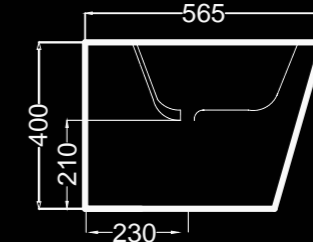

30 Kg

Lavabo mural
 Wall-hung basin
 Lavabo mural

31,7 Kg

ÖK naranja

becrisa rimless

Inodoro con tanque bajo / Close-coupled toilet / Cuvette de wc à réservoir attachant

Fondo reducido.
Compact.
Compacte.

Rimless.
Rimless.
Rimless.