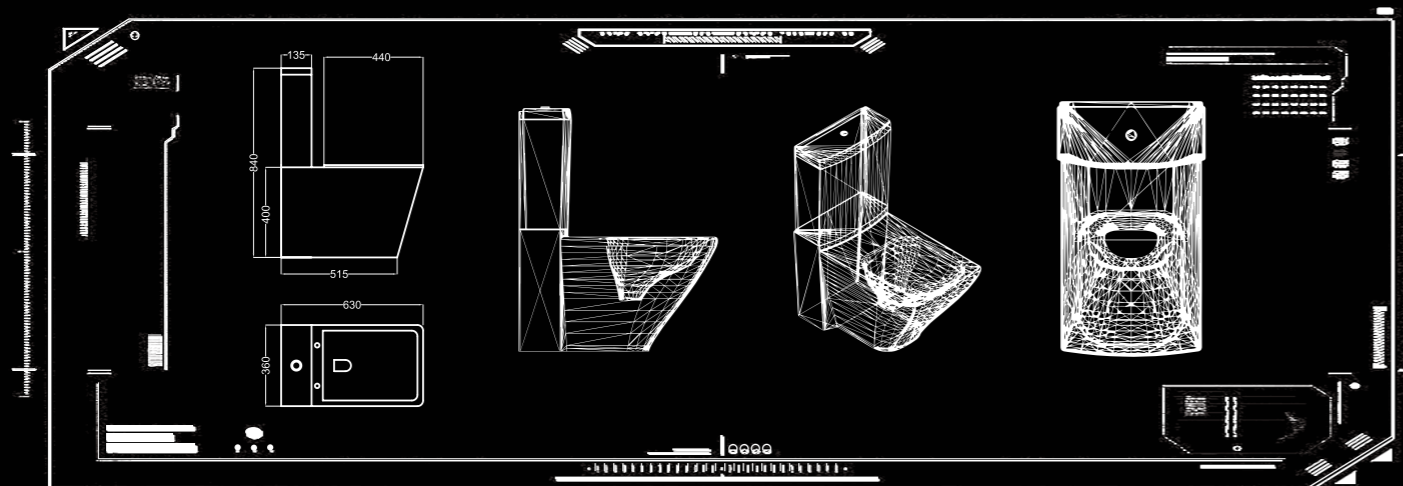

ÖK se crea con un equipo de diseñadores y modelistas especializados en producción de artículos higiénico sanitarios en porcelana sanitaria y desarrolla sus propios diseños. Todos los productos son fabricados bajo licencia de Becrisa que es la propietaria de los modelos.

ÖK is created by a team of engineers and modelers, specialize in the production of sanitary ware articles in sanitary porcelain with their own exclusives designs. All products are manufactured under Becrisa license who is the proprietary of the models.

ÖK est créée par une équipe de dessinateurs et de modélisateurs spécialisés dans la production d'articles hygiéniques sanitaires en porcelaine sanitaire et développe ses propres conceptions. Tous les produits sont fabriqués sous licence de Becrisa, propriétaire des modèles.