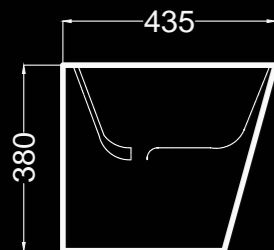

zero square

Lavabo mural zero square / Wall-hung basin zero square / Lavabo mural zero square | S04020100

compatibles con colección
compatible with collection
compatible avec collection

EN STOCK

entrega inmediata
immediate delivery
livraison immédiate

31,7 Kg

Lavabo mural.
Wall-hung basin.
Lavabo mural.

Fijaciones ocultas.
Hidden fixation set.
Fixation cachée.

Incluye juego de fijación.
Includes fixing kit.
Jeu de fixation compris.

2 años de garantía.
2 years guarantee.
2 ans de garantie.

zero round

Lavabo mural zero round / Wall-hung basin zero round / Lavabo mural zero round | S04010100

compatibles con colección
compatible with collection
compatible avec collection

EN STOCK

entrega inmediata
immediate delivery
livraison immédiate

25,3 Kg

Lavabo mural.
Wall-hung basin.
Lavabo mural.

Fijaciones ocultas.
Hidden fixation set.
Fixation cachée.

Incluye juego de fijación.
Includes fixing kit.
Jeu de fixation compris.

2 años de garantía.
2 years guarantee.
2 ans de garantie.