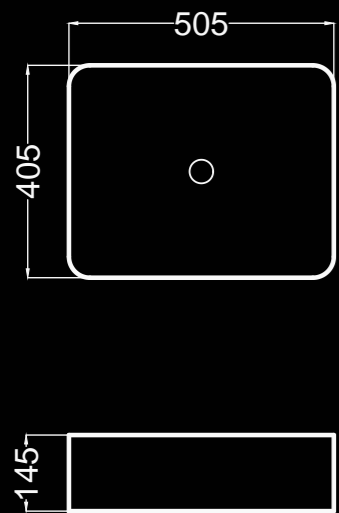

uno

Lavabo sobreencimera uno / Over countertop basin uno / Vasque à poser uno | S04030100

EN STOCK
entrega inmediata
immediate delivery
livraison immédiate