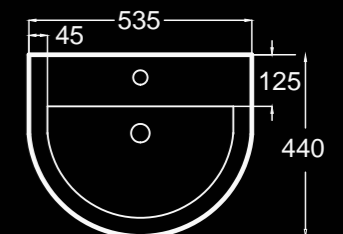

Lavabo mural
 Wall-hung basin
 Lavabo mural
 25,3 Kg

ÖK magenta

becrisa rimless

Wc suspendido / Wall-hung Wc / Wc suspendu

-  **Suspendido**
Wall-hung
Suspendu
-  **Fondo reducido.**
Compact.
Compacte.
-  **Rimless.**
Rimless.
Rimless.
-  **4,5-3 litros. Ahorro de agua.**
4,5-3 litre water saving.
4,5-3 litres réduction de la consommation d'eau.
-  **Fijaciones ocultas.**
Hidden fixation set.
Fixation cachée.
-  **Incluye juego de fijación.**
Includes fixing kit.
Jeu de fixation compris.
-  **2 años de garantía.**
2 years guarantee.
2 ans de garantie.