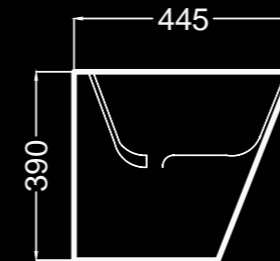

zero round

Lavabo mural zero round / Wall-hung basin zero round / Lavabo mural zero round | S04010100

compatibles con colección
compatible with collection
compatible avec collection

EN STOCK

entrega inmediata
immediate delivery
livraison immédiate