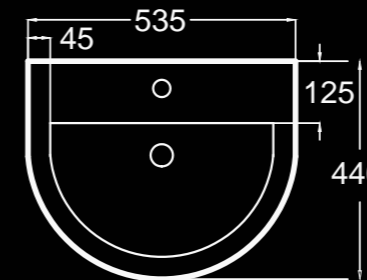

zero round

Lavabo mural zero round / Wall-hung basin zero round / Lavabo mural zero round | S04010100

compatibles con colección
compatible with collection
compatible avec collection

EN STOCK

entrega inmediata
immediate delivery
livraison immédiate