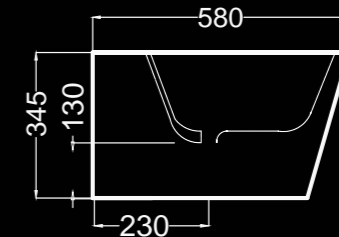

S02010107P
 S03020104
 S04020100

EN STOCK
 entrega inmediata
 immediate delivery
 livraison immédiate

Wc suspendido
 Wall-hung Wc
 Wc suspendu
 28,6 Kg

Bidet suspendido
 Wall-hung bidet
 Bidet suspendu
 27 Kg