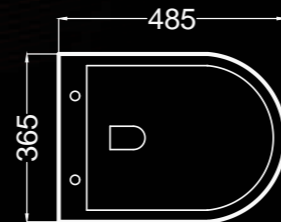

magenta

rimless

Wc suspendido rimless magenta / Rimless wall-hung wc magenta / Wc suspendu rimless magenta
Bidet suspendido magenta / Wall-hung bidet magenta / Bidet suspendu magenta
Lavabo mural zero round / Wall-hung basin zero round / Lavabo mural zero round

S02010106P
S03020106
S04010100

EN STOCK
entrega inmediata
immediate delivery
livraison immédiate

Wc suspendido
Wall-hung Wc
Wc suspendu
21 Kg