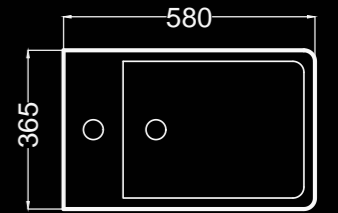

S02010107P
 S03020104
 S04020100

EN STOCK
 entrega inmediata
 immediate delivery
 livraison immédiate

Wc suspendido
 Wall-hung Wc
 Wc suspendu
 28,6 Kg

Bidet suspendido
 Wall-hung bidet
 Bidet suspendu
 27 Kg