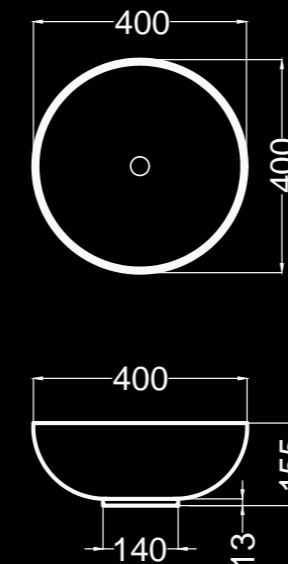

sette

Lavabo sobreencimera sette / Over countertop basin sette / Vasque à poser sette | S04080100

EN STOCK
entrega inmediata
immediate delivery
livraison immédiate

6,6 Kg

- Lavabo sobreencimera
  Over countertop basin
  Vasque à poser
- Cerámica extrafina.
  Extra-fine ceramics.
  Céramique extra fine
- 2 años de garantía.
  2 years guarantee.
  2 ans de garantie.

otto

Lavabo sobreencimera otto / Over countertop basin otto / Vasque à poser otto | S04090100

EN STOCK
entrega inmediata
immediate delivery
livraison immédiate

6,3 Kg

- Lavabo sobreencimera
  Over countertop basin
  Vasque à poser
- Cerámica extrafina.
  Extra-fine ceramics.
  Céramique extra fine
- 2 años de garantía.
  2 years guarantee.
  2 ans de garantie.