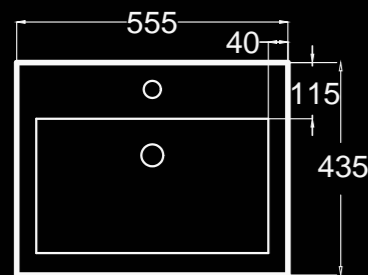

zero square

Lavabo mural zero square / Wall-hung basin zero square / Lavabo mural zero square | S04020100

compatibles con colección
compatible with collection
compatible avec collection

EN STOCK

entrega inmediata
immediate delivery
livraison immédiate

31,7 Kg

Lavabo mural.
Wall-hung basin.
Lavabo mural.

Fijaciones ocultas.
Hidden fixation set.
Fixation cachée.

Incluye juego de fijación.
Includes fixing kit.
Jeu de fixation compris.

2 años de garantía.
2 years guarantee.
2 ans de garantie.

zero round

Lavabo mural zero round / Wall-hung basin zero round / Lavabo mural zero round | S04010100

compatibles con colección
compatible with collection
compatible avec collection

EN STOCK

entrega inmediata
immediate delivery
livraison immédiate

25,3 Kg

Lavabo mural.
Wall-hung basin.
Lavabo mural.

Fijaciones ocultas.
Hidden fixation set.
Fixation cachée.

Incluye juego de fijación.
Includes fixing kit.
Jeu de fixation compris.

2 años de garantía.
2 years guarantee.
2 ans de garantie.