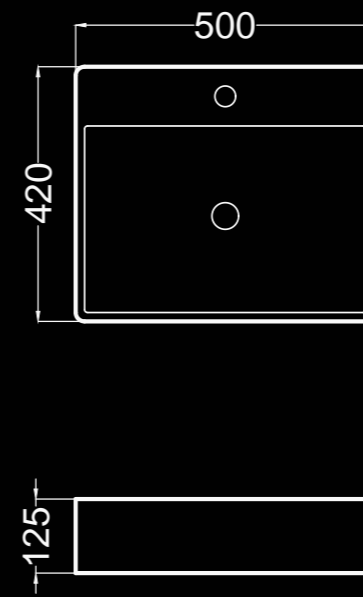

tre

nove

Lavabo sobreencimera tre / Over countertop basin tre / Vasque à poser tre | S04050100

Lavabo sobreencimera nove / Over countertop basin nove / Vasque à poser nove | S04100100

EN STOCK
entrega inmediata
immediate delivery
livraison immédiate

EN STOCK
entrega inmediata
immediate delivery
livraison immédiate

10,5 Kg

- Lavabo sobreencimera
  Over countertop basin
  Vasque à poser
- Cerámica extrafina.
  Extra-fine ceramics.
  Céramique extra fine
- 2 años de garantía.
  2 years guarantee.
  2 ans de garantie.

13,8 Kg

- Lavabo sobreencimera
  Over countertop basin
  Vasque à poser
- Cerámica extrafina.
  Extra-fine ceramics.
  Céramique extra fine
- 2 años de garantía.
  2 years guarantee.
  2 ans de garantie.