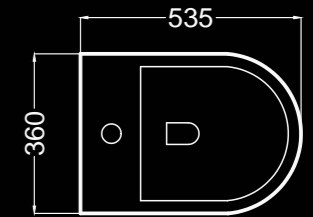

verde

rimless

Pack wc completo verde rimless / Complete wc pack verde rimless / Kit wc complet verde rimless
Bidet a suelo verde / Floor-standing bidet verde / Bidet au sol verde
Lavabo mural zero round / Wall-hung basin zero round / Lavabo mural zero round

S02010103P
S03010103
S04010100

EN STOCK
entrega inmediata
immediate delivery
livraison immédiate

Alimentacion inferior oculta I/D.
Bottom inlet hidden R/L.
Alimentation inférieure cachée D/G.

Bidet a suelo
Floor-standing bidet
Bidet au sol
23,6 Kg