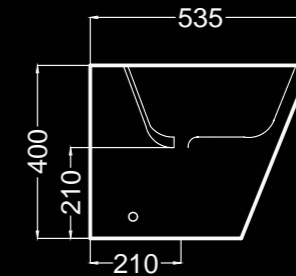

Bidet a suelo
Floor-standing bidet
Bidet au sol
23,6 Kg