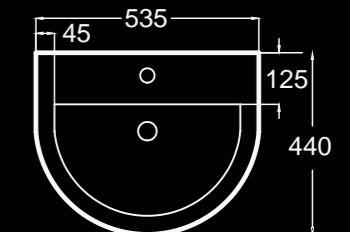

Bidet a suelo
 Floor-standing bidet
 Bidet au sol
 23,6 Kg

Lavabo mural
 Wall-hung basin
 Lavabo mural
 25,3 Kg

ÖK verde

becrisa rimless

Inodoro con tanque bajo / Close-coupled toilet / Cuvette de wc à réservoir attenant