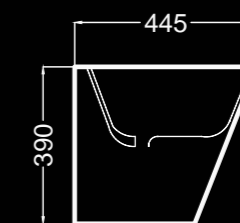

Lavabo mural
 Wall-hung basin
 Lavabo mural
 25,3 Kg

ÖK magenta

becrisa rimless

Wc suspendido / Wall-hung Wc / Wc suspendu

-  **Suspendido**
Wall-hung
Suspendu
-  **Fondo reducido.**
Compact.
Compacte.
-  **Rimless.**
Rimless.
Rimless.
-  **4,5-3 litros. Ahorro de agua.**
4,5-3 litre water saving.
4,5-3 litres réduction de la consommation d'eau.
-  **Fijaciones ocultas.**
Hidden fixation set.
Fixation cachée.
-  **Incluye juego de fijación.**
Includes fixing kit.
Jeu de fixation compris.
-  **2 años de garantía.**
2 years guarantee.
2 ans de garantie.