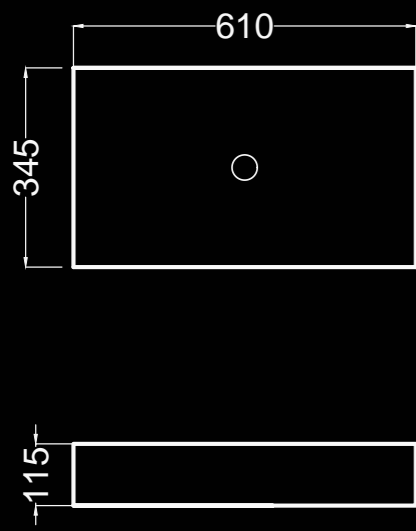

tre

nove

Lavabo sobreencimera tre / Over countertop basin tre / Vasque à poser tre | S04050100

Lavabo sobreencimera nove / Over countertop basin nove / Vasque à poser nove | S04100100

EN STOCK
entrega inmediata
immediate delivery
livraison immédiate

EN STOCK
entrega inmediata
immediate delivery
livraison immédiate

10,5 Kg