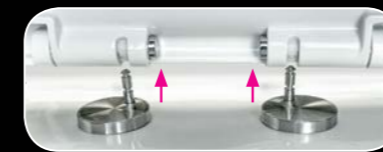

- **Material Thermodur.**
  Thermodur material.
  Matériel Thermodur.
- **Asiento extrafino.**
  Extra slim seat.
  Extra fin abattant.
- **Caida amortiguada.**
  Soft close.
  Frein de chute.
- **Bisagras metálicas.**
  Metal hinges.
  Charnières métalliques.
- **Fácil limpieza.**
  Easy cleaning.
  Nettoyage facile.
- **Asiento regulable.**
  Adjustable seat.
  Abattant réglable.
- **Fácil instalación.**
  Easy to install.
  Facile à installer.
- **2 años de garantía.**
  2 years guarantee.
  2 ans de garantie.

THERMODUR - Los asientos extra finos de ÖK están fabricados en un material altamente resistente que no solo confiere al asiento una alta robustez y dureza, sino que mantiene su aspecto y tonalidad original debido a su resistencia a los rayos UV. Su casi nula porosidad permite también una fácil limpieza solo con agua y jabón.

THERMODUR - The extra thin seats of ÖK are manufactured in a highly resistant material that not only provide a high robustness and hardness to the seat, but maintains its original appearance and tonality due to its resistance to UV rays. its almost zero porosity also allows a easily clean with just water and soap.

THERMODUR - Les sièges extra-fins d'ÖK sont fabriqués en une matière très résistante qui confère non seulement au siège une robustesse et dureté élevée, mais aussi conserve son apparence et sa tonalité d'origine grâce à sa résistance aux rayons UV. Sa porosité presque nulle permet également un nettoyage facile uniquement avec de l'eau et du savon.