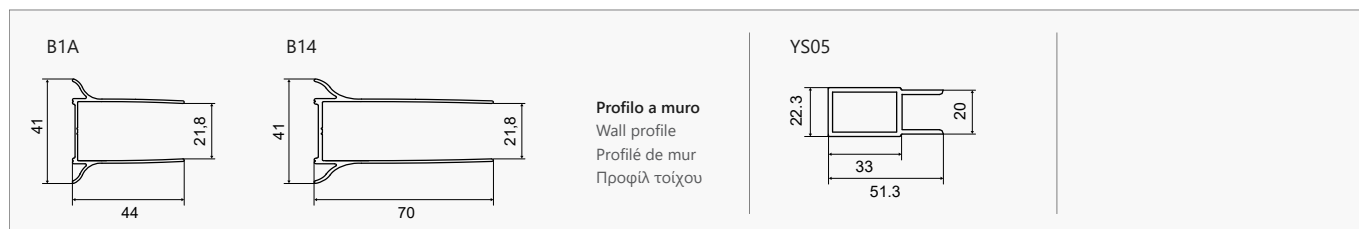

S-10P ALTO, NERO, TRASPARENTE, NANOTECHNOLOGY | LATO FISSO • SIDE PANEL • PANNEAU FIXE • ΣΤΑΘΕΡΟ ΚΡΥΣΤΑΛΛΟ

COD.	MISURA SIZE DIMENSIONS ΔΙΑΣΤΑΣΗ (mm)		REGOLAZIONE ADJUSTABLE AJUSTEMENT ΠΡΟΣΑΡΜΟΓΗ (mm)	PESO WEIGHT POIDS ΒΑΡΟΣ (kg)	PREZZO PRICE PRIX ΤΙΜΗ
	B	H	B		
5206836653280	700	2000	675-700	20	399,90 €
5206836653297	800	2000	775-800	24	429,90 €
5206836653303	900	2000	875-900	26	459,90 €
5206836628813	Profilo estensione • Extension profile • Profilé d'extension • Προφίλ προέκτασης (+30x2000mm "YS05")				59,90 €
5206836507057	Su misura • Special dimensions • Sur mesure • Ειδικών διαστάσεων (H≤2000mm)				599,90 €

* Includa staffa angolare 41cm

Included angular bracket • Inclu support angulaire • Περιλαμβάνεται γωνιακή αντηρίδα

x2
40-52kg