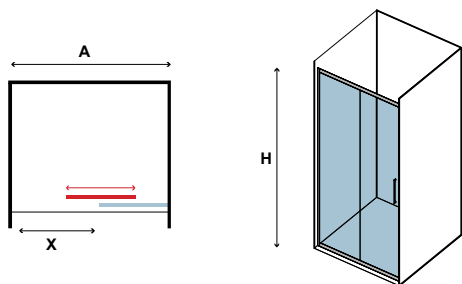

Τα κόκκινα ψηφία αναφέρονται σε προϊόντα με παράδοση 35 ημερών

8 mm 2000 mm

In

INOX 400 CROMO (AISI 304 18/10)

CRISTALLO: TRASPARENTE • GLASS: TRASPARENT • VERRE: TRASPARENT • ΚΡΥΣΤΑΛΛΟ: ΔΙΑΦΑΝΟ

COD.	MISURA SIZE DIMENSIONS ΔΙΑΣΤΑΣΗ (mm)		ENTRATA DOOR OPENING ENTRÉE ΕΙΣΟΔΟΣ (mm)	REGOLAZIONE ADJUSTABLE AJUSTEMENT ΠΡΟΣΑΡΜΟΓΗ (mm)	PESO WEIGHT POIDS ΒΑΡΟΣ (kg)	PREZZO PRICE PRIX ΤΙΜΗ
	A	H	X	A		
5206836553757	1000	1900	430	960-1000	50	689,00 €
5206836553764	1100	1900	480	1060-1100	53	699,00 €
5206836553771	1200	1900	530	1160-1200	56	729,00 €
5206836553788	1300	1900	580	1260-1300	59	749,00 €
5206836553795	1400	1900	630	1360-1400	62	769,00 €
5206836553801	1500	1900	680	1460-1500	65	779,00 €
5206836553818	1600	1900	690	1560-1600	68	799,00 €