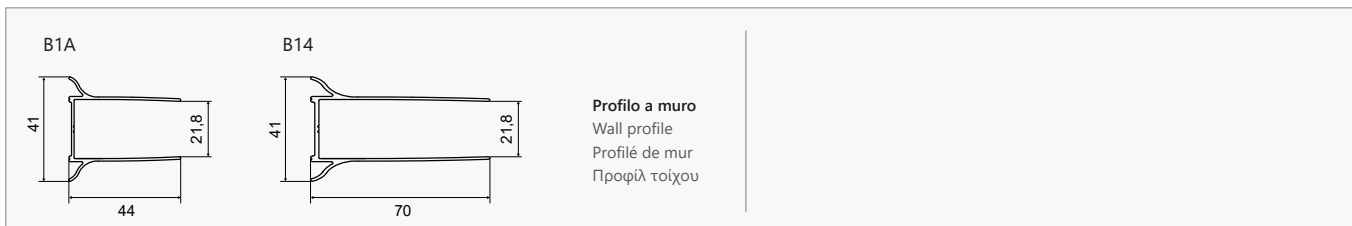

Manuali, ricambi ed altro

Instructions, pièces détachées et d'autre

Manual, spare parts and more

Οδηγίες, ανταλλακτικά και άλλα