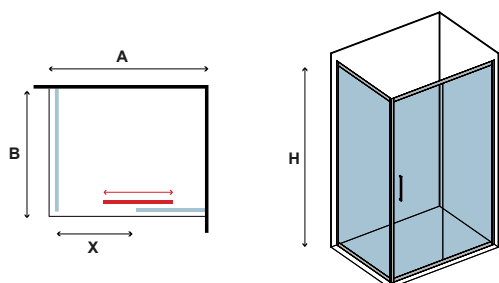

INOX 400 & NX-10 CROMO (AISI 304 18/10)

CRISTALLO: TRASPARENTE • GLASS: TRASPARENT • VERRE: TRASPARENT • ΚΡΥΣΤΑΛΛΟ: ΔΙΑΦΑΝΟ

Il box non puo essere combinato con due laterali fissi.

The cabin cannot be combined with two steady panels.

La paroi ne peut pas etre combine avec deux panneaux fixe.

Η καμπίνα δεν μπορεί να συνδυαστεί με δεύτερο σταθερό κρύσταλλο.

COD.	MISURA SIZE DIMENSIONS ΔΙΑΣΤΑΣΗ (mm)		ENTRATA DOOR OPENING ENTRÉE ΕΙΣΟΔΟΣ (mm)	REGOLAZIONE ADJUSTABLE AJUSTEMENT ΠΡΟΣΑΡΜΟΓΗ (mm)	PESO WEIGHT POIDS ΒΑΡΟΣ (kg)	PREZZO PRICE PRIX ΤΙΜΗ
	A	H	X	A		
5206836553757	1000	1900	430	960-1000	50	689,00 €
5206836553764	1100	1900	480	1060-1100	53	699,00 €
5206836553771	1200	1900	530	1160-1200	56	729,00 €
5206836553788	1300	1900	580	1260-1300	59	749,00 €
5206836553795	1400	1900	630	1360-1400	62	769,00 €
5206836553801	1500	1900	680	1460-1500	65	779,00 €
5206836553818	1600	1900	690	1560-1600	68	799,00 €

x1
50-68kg

NX-10, CROMO, TRASPARENTE | LATERALE FISSO • SIDE PANEL • PANNEAU FIXE • ΣΤΑΘΕΡΟ ΚΡΥΣΤΑΛΛΟ

COD.	MISURA SIZE DIMENSIONS ΔΙΑΣΤΑΣΗ (mm)		REGOLAZIONE ADJUSTABLE AJUSTEMENT ΠΡΟΣΑΡΜΟΓΗ (mm)	PESO WEIGHT POIDS ΒΑΡΟΣ (kg)	PREZZO PRICE PRIX ΤΙΜΗ
	B	H	B		
5206836553825	680	1900	680-700	34	299,00 €
5206836553832	780	1900	780-800	37	319,00 €
5206836553849	880	1900	880-900	40	399,00 €
5206836507057	Su misura • Special dimensions • Sur mesure • Ειδικών διαστάσεων (H≤1900mm)				599,00 €

x1
34-40kg

Profili in INOX AISI 304. Sistema di serratura magnetica.

Profile INOX AISI 304. Magnetic enclosure.

Profilé INOX AISI 304. Système de verrouillage magnétique.

Προφίλ INOX AISI 304. Σύστημα μαγνητικού κλεισίματος.

INOX 400

Manuali, ricambi ed altro

Instructions, pièces détachées et d'autre

Manual, spare parts and more

Οδηγίες, ανταλλακτικά και άλλα

I modelli con i prezzi di colore rosso saranno disponibili entro 35 giorni lavorativi

Red digits are referred to products with 35 days delivery

Modèles dont le prix est indiqué en couleur rouge, sont disponibles sur commande à terme de 35 jours

Τα κόκκινα ψηφία αναφέρονται σε προϊόντα με παράδοση 35 ημερών

8 mm

1900 mm

In