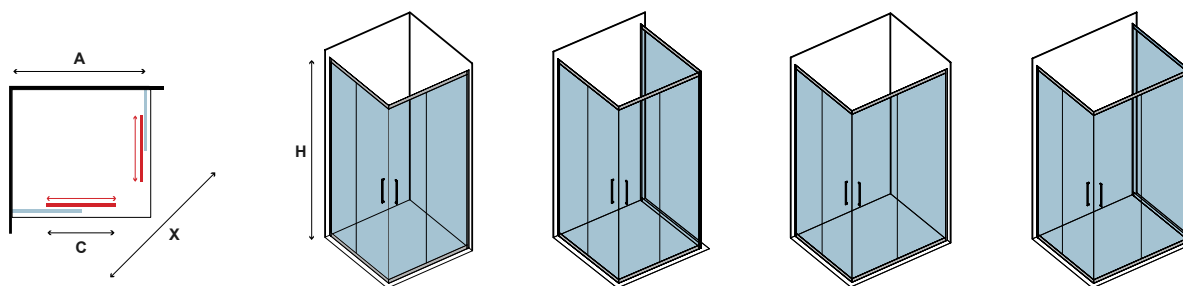

6 mm

1900 mm

In

167

FLORA 100 NERO

CRISTALLO: ICY • GLASS: ICY • VERRE: ICY • ΚΡΥΣΤΑΛΛΟ: ICY

COD.	MISURA SIZE DIMENSIONS ΔΙΑΣΤΑΣΗ (mm)		ENTRATA DOOR OPENING ENTRÉE ΕΙΣΟΔΟΣ (mm)	REGOLAZIONE ADJUSTABLE AJUSTEMENT ΠΡΟΣΑΡΜΟΓΗ (mm)	PESO WEIGHT POIDS ΒΑΡΟΣ (kg)	PREZZO PRICE PRIX ΤΙΜΗ
	A	H	C	A		
5206836649245	700	1900	170	665-690	23	369,00 €
5206836649252	800	1900	205	765-790	26	379,00 €
5206836649269	900	1900	240	865-890	29	404,00 €
5206836649276	1000	1900	295	965-990	32	419,00 €
5206836649283	1100	1900	350	1065-1090	34	429,00 €
5206836649290	1200	1900	400	1165-1190	37	454,00 €
5206836649306	1300	1900	450	1265-1290	40	474,00 €
5206836649313	1400	1900	475	1365-1390	44	509,00 €
5206836649320	1500	1900	500	1465-1490	47	544,00 €
5206836628813	Profilo estensione • Extension profile • Profilé d'extension • Προφίλ προέκτασης (+30x2000mm "YS05"), NERO					59,90 €
5206836628790	Profilo muro • Profile wall • Profilé de mur • Προφίλ τοίχου (80x30x2000mm "A10"), NERO					79,90 €
5206836087870	Profilo muro • Profile wall • Profilé de mur • Προφίλ τοίχου (40x29x2000mm "N50"), NERO					69,90 €
-	Piccole modifiche e taglio di profilo fino a 50 mm • Small modifications-section cutter up to 50 mm Petites modifications et coupe-profilé jusqu'à 50 mm • Μικρές τροποποιήσεις & κόψιμο προφίλ έως 50 mm					119,90 €
5206836012315	Su misura • Special dimensions • Sur mesure • Ειδικών διαστάσεων (H≤1900mm)					699,00 €