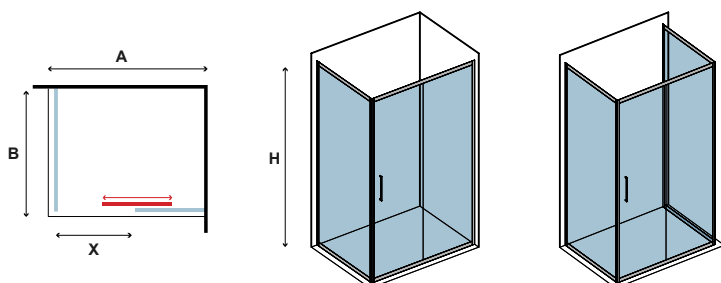

Τα κόκκινα ψηφία αναφέρονται σε προϊόντα με παράδοση 35 ημερών

6 mm 1900 mm

In

FLORA 500 & S-10 CROMO

CRISTALLO: TRASPARENTE • GLASS: TRASPARENT • VERRE: TRASPARENT • ΚΡΥΣΤΑΛΛΟ: ΔΙΑΦΑΝΟ

FLORA 500

Manuali, ricambi ed altro