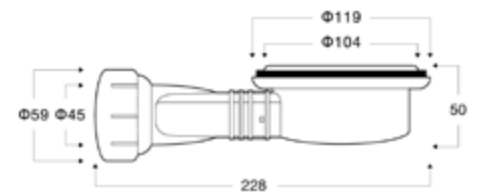

Montaggio

Montage • Βερίπιτες • Τοποθέτηση

Informazioni tecniche

Technical information • Informations techniques • Τεχνικές πληροφορίες

B	A	80	90	100	120	140	160	180
70	C	-	6	6	6	6	6	6
	D	-	24	31	31	31	43	43
80	C	6	-	6	6	6	6	6
	D	25	-	31	31	31	43	43
	E	35	-	-	-	-	-	-
90	C	-	6	6	6	6	6	6
	D	-	32	31	31	31	43	43
	E	-	40	-	-	-	-	-
100	C	-	-	-	6	6	6	6
	D	-	-	-	31	31	43	43

Incassato • Inset • Encastré • Ένθετη

Su terreno • Floor • En surface • Επιδαπέδια

DY-132 DRAINER SLIM

Leggere le istruzioni dettagliate per l'installazione nella documentazione che accompagna la scatola del prodotto o sul nostro sito.

Installation instructions inside the carton box of the shower.

Lire les instructions d'installation détaillées dans la documentation accompagnant l'emballage du produit ou sur notre site.

Μελετήστε τις αναλυτικές οδηγίες τοποθέτησης εντός της συσκευασίας.

Antibatterico
Antibacterial
Antibactérien
Αντιβακτηριδιακό

Antiscivolo
Antislip
Antidérapant
Αντιολισθητικό