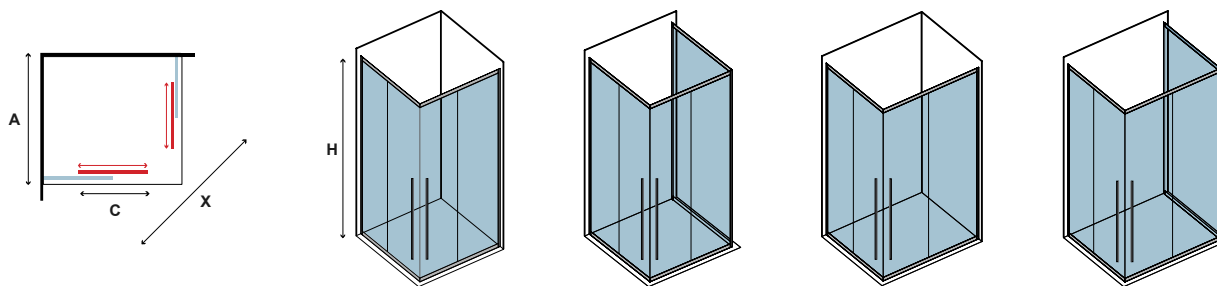

SANTORINI 400 & NR-10

CRISTALLO TRASPARENTE

CLEAR GLASS • VERRE TRANSPARENT • ΔΙΑΦΑΝΟ ΚΡΥΣΤΑΛΛΟ

SANTORINI 100 CROMO

CRISTALLO: TRASPARENTE • GLASS: TRASPARENT • VERRE: TRASPARENT • ΚΡΥΣΤΑΛΛΟ: ΔΙΑΦΑΝΟ

COD.	MISURA SIZE DIMENSIONS ΔΙΑΣΤΑΣΗ (mm)		ENTRATA DOOR OPENING ENTRÉE ΕΙΣΟΔΟΣ (mm)	REGOLAZIONE ADJUSTABLE AJUSTEMENT ΠΡΟΣΑΡΜΟΓΗ (mm)	PESO WEIGHT POIDS ΒΑΡΟΣ (kg)	PREZZO PRICE PRIX ΤΙΜΗ
	A	H	C	A		
5206836660677	700	2000	180	680-695	34	569,00 €
5206836052793	800	2000	220	780-795	38	599,00 €
5206836052809	900	2000	260	880-895	42	619,00 €
5206836052816	1000	2000	280	980-995	46	649,00 €
5206836660684	1100	2000	320	1080-1095	50	659,00 €
5206836052823	1200	2000	360	1180-1195	54	669,00 €
-	Piccole modifiche e taglio di profilo fino a 50 mm • Small modifications-section cutter up to 50 mm Petites modifications et coupe-profilé jusqu'à 50 mm • Μικρές τροποποιήσεις & κόψιμο προφίλ έως 50 mm					119,90 €
5206836660509	Su misura • Special dimensions • Sur mesure • Ειδικών διαστάσεων (H≤2000mm)					999,00 €
5206836059525	Vetro speciale • Special glazing • Vitrage spécial • Ειδικά κρύσταλλα					1.149,00 €