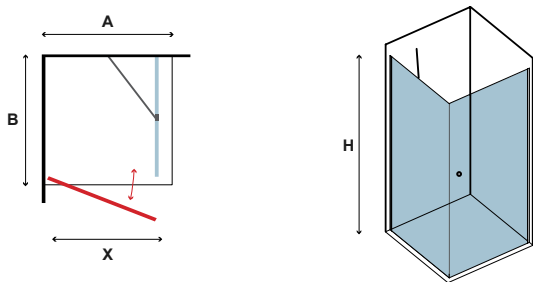

S 28 & S 28F CROMO

CRISTALLO: TRASPARENTE • GLASS: TRASPARENT • VERRE: TRASPARENT • ΚΡΥΣΤΑΛΛΟ: ΔΙΑΦΑΝΟ