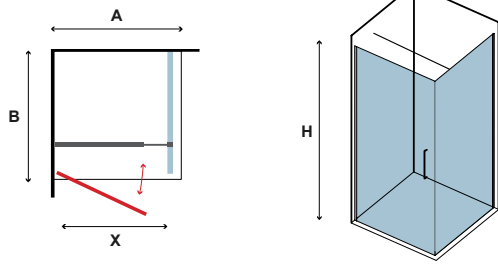

NERO PIVOT & FREE 1 NERO

CRISTALLO: FRAME • GLASS: FRAME • VERRE: FRAME • ΚΡΥΣΤΑΛΛΟ: FRAME

Manuali, ricambi ed altro

Instructions, pièces détachées et d'autre
Manual, spare parts and more
Οδηγίες, ανταλλακτικά και άλλα

COD.	MISURA SIZE DIMENSIONS ΔΙΑΣΤΑΣΗ (mm)		ENTRATA DOOR OPENING ENTRÉE ΕΙΣΟΔΟΣ (mm)	REGOLAZIONE ADJUSTABLE AJUSTEMENT ΠΡΟΣΑΡΜΟΓΗ (mm)	PESO WEIGHT POIDS ΒΑΡΟΣ (kg)	PREZZO PRICE PRIX ΤΙΜΗ
	A	H	X	A		
5206836028828	700	2000	585	665-680	27	469,00 €
5206836028835	800	2000	685	765-780	29	479,00 €
5206836028842	900	2000	785	865-880	30	489,00 €
5206836659145	Profilo estensione • Extension profile • Profilé d'extension • Προφίλ προέκτασης (+20x2000mm "10227"), NERO					59,90 €
5206836087870	Profilo muro • Profile wall • Profilé de mur • Προφίλ τοίχου (40x29x2000mm "N50"), NERO					69,90 €

FREE 1, NERO, FRAME | LATERALE FISSO • SIDE PANEL • PANNEAU FIXE • ΣΤΑΘΕΡΟ ΚΡΥΣΤΑΛΛΟ						
COD.	MISURA SIZE DIMENSIONS ΔΙΑΣΤΑΣΗ (mm)		REGOLAZIONE ADJUSTABLE AJUSTEMENT ΠΡΟΣΑΡΜΟΓΗ (mm)	PESO WEIGHT POIDS ΒΑΡΟΣ (kg)	PREZZO PRICE PRIX ΤΙΜΗ	
	B	H	B			
5206836659121	300	2000	285-300	10	289,00 €	
5206836659138	400	2000	385-400	11	299,00 €	
5206836028767	700	2000	685-700	20	389,00 €	
5206836028774	800	2000	785-800	32	399,00 €	
5206836028781	900	2000	885-900	35	449,00 €	
5206836028798	1000	2000	985-1000	37	469,00 €	
5206836028804	1200	2000	1185-1200	40	499,00 €	
5206836028811	1400	2000	1385-1400	44	599,00 €	
5206836659145	Profilo estensione • Extension profile • Profilé d'extension • Προφίλ προέκτασης (+20x2000mm "10227"), NERO					59,90 €
5206836087870	Profilo muro • Profile wall • Profilé de mur • Προφίλ τοίχου (40x29x2000mm "N50"), NERO					69,90 €

Attenzione! La serigrafia deve essere posizionata all' esterno. In caso contrario cessa la validità della garanzia (porta a sinistra).

Avertissement! La sérigraphie doit être placée à l'extérieur. Sinon la validité de la garantie expire (porte de gauche).

Caution! The serigrafia must be placed on the outside, otherwise the warranty is void (the door on the left).

Προσοχή! Η σερίγραφια θα πρέπει να τοποθετηθεί εξωτερικά, διαφορετικά η εγγύηση δεν ισχύει (η πόρτα αριστερά).

6 mm

2000 mm

In/Out