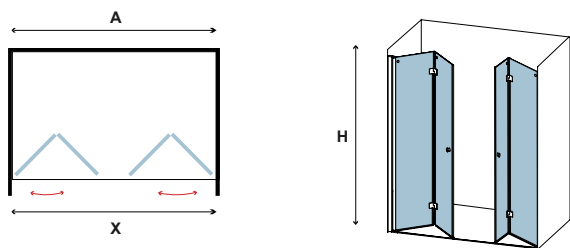

S 7 DP CROMO/NERO

CRISTALLO: TRASPARENTE • GLASS: TRASPARENT • VERRE: TRASPARENT • ΚΡΥΣΤΑΛΛΟ: ΔΙΑΦΑΝΟ

S 7 DP

Manuali, ricambi ed altro

Instructions, pièces détachées et d'autre

Manual, spare parts and more

Οδηγίες, ανταλλακτικά και άλλα

S 7 DP, CROMO, TRASPARENTE

COD.	MISURA SIZE DIMENSIONS ΔΙΑΣΤΑΣΗ (mm)		ENTRATA DOOR OPENING ENTRÉE ΕΙΣΟΔΟΣ (mm)	REGOLAZIONE ADJUSTABLE AJUSTEMENT ΠΡΟΣΑΡΜΟΓΗ (mm)	PESO WEIGHT POIDS ΒΑΡΟΣ (kg)	PREZZO PRICE PRIX ΤΙΜΗ
	A	H	X	A		
5206836662749	1200	2000	1000	1103-1133	36	1.058,00 €
5206836662756	1300	2000	1100	1203-1233	38	1.128,00 €
5206836662763	1400	2000	1200	1303-1333	40	1.198,00 €
5206836662770	1500	2000	1300	1403-1433	42	1.238,00 €
5206836662787	1600	2000	1400	1503-1533	44	1.278,00 €
5206836662794	1700	2000	1500	1603-1633	46	1.318,00 €
5206836662800	1800	2000	1600	1703-1733	48	1.358,00 €
5206836012360	Su misura • Special dimensions • Sur mesure • Ειδικών διαστάσεων (H≤2000mm)					1.499,00 €

x2
36-48kg

S 7 DP, NERO, TRASPARENTE

COD.	MISURA SIZE DIMENSIONS ΔΙΑΣΤΑΣΗ (mm)		ENTRATA DOOR OPENING ENTRÉE ΕΙΣΟΔΟΣ (mm)	REGOLAZIONE ADJUSTABLE AJUSTEMENT ΠΡΟΣΑΡΜΟΓΗ (mm)	PESO WEIGHT POIDS ΒΑΡΟΣ (kg)	PREZZO PRICE PRIX ΤΙΜΗ
	A	H	X	A		
5206836662817	1200	2000	1000	1103-1133	36	1.178,00 €
5206836662824	1300	2000	1100	1203-1233	38	1.248,00 €
5206836662831	1400	2000	1200	1303-1333	40	1.398,00 €
5206836662848	1500	2000	1300	1403-1433	42	1.358,00 €
5206836662855	1600	2000	1400	1503-1533	44	1.398,00 €
5206836662862	1700	2000	1500	1603-1633	46	1.438,00 €
5206836662879	1800	2000	1600	1703-1733	48	1.478,00 €
5206836012360	Su misura • Special dimensions • Sur mesure • Ειδικών διαστάσεων (H≤2000mm)					1.499,00 €

x2
36-48kg

I modelli con i prezzi di colore rosso saranno disponibili entro 35 giorni lavorativi

Red digits are referred to products with 35 days delivery

Modèles dont le prix est indiqué en couleur rouge, sont disponibles sur commande à terme de 35 jours

Τα κόκκινα ψηφία αναφέρονται σε προϊόντα με παράδοση 35 ημερών

6 mm

2000 mm

In/Out