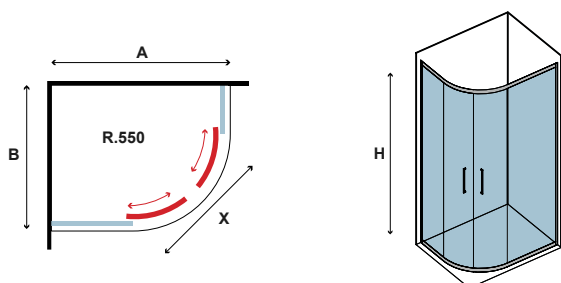

FLORA 650 CROMO

CRISTALLO: ICY • GLASS: ICY • VERRE: ICY • ΚΡΥΣΤΑΛΛΟ: ICY

Il prezzo è riferito a tutto il box.
The price refers to the whole box.
Les prix concernent toute la cabine.
Οι τιμές αφορούν ολόκληρη την καμπίνα.

Manuali, ricambi ed altro
Instructions, pièces détachées et d'autre
Manual, spare parts and more
Οδηγίες, ανταλλακτικά και άλλα

COD.	MISURA SIZE DIMENSIONS ΔΙΑΣΤΑΣΗ (mm)			ENTRATA DOOR OPENING ENTRÉE ΕΙΣΟΔΟΣ (mm)	REGOLAZIONE ADJUSTABLE AJUSTEMENT ΠΡΟΣΑΡΜΟΓΗ (mm)		RAGGIO RADIUS RAYON ΑΚΤΙΝΑ (mm)	PESO WEIGHT POIDS ΒΑΡΟΣ (kg)	PREZZO PRICE PRIX ΤΙΜΗ
	A	B	H	X	A	B	R		
5206836056418	800	1000	1900	467	785-810	985-1010	550	48	729,00 €
5206836056425	900	1200	1900	547	885-910	1185-1210	550	54	799,00 €
5206836004211	Piatto doccia acrilico, destro Acrylic shower, right • Douche acrylique, droite • Ακρυλική ντουζιέρα, δεξιά (800x1000x55mm)							16	259,00 €
5206836004204	Piatto doccia acrilico, sinistro Acrylic shower, left • Douche acrylique, gauche • Ακρυλική ντουζιέρα, αριστερή (800x1000x55mm)							16	259,00 €
5206836301587	Piatto doccia acrilico, destro Acrylic shower, right • Douche acrylique, droite • Ακρυλική ντουζιέρα, δεξιά (900x1200x55mm)							18	339,00 €
5206836301570	Piatto doccia acrilico, sinistro Acrylic shower, left • Douche acrylique, gauche • Ακρυλική ντουζιέρα, αριστερή (900x1200x55mm)							18	339,00 €
5206836522463	Profilo estensione • Extension profile • Profilé d'extension • Προφίλ προέκτασης (+30x2000mm "YS05")								59,90 €
5206836516783	Profilo muro • Profile wall • Profilé de mur • Προφίλ τοίχου (80x30x2000mm "A10")								79,90 €
5206836040318	Profilo muro • Profile wall • Profilé de mur • Προφίλ τοίχου (40x29x2000mm "N50")								69,90 €
-	Piccole modifiche e taglio di profilo fino a 50 mm • Small modifications-section cutter up to 50 mm Petites modifications et coupe-profilé jusqu'à 50 mm • Μικρές τροποποιήσεις & κόψιμο προφίλ έως 50 mm								119,90 €

Trattamento anticalcare Nanoskin all'interno compreso nel prezzo. Rotelline doppie "Easy Clean".

Nano-skin single side descaling treatment included. Double wheels "Easy Clean" standard.

Nano-skin appliqué du côté intérieur. Roues doubles "Easy Clean".

Εφαρμοσμένο Nano-skin από την εσωτερική πλευρά. Διπλά ροδάκια "Easy Clean".

x1
48-54kg

Adatto solo per piatto doccia FLORA 650. Non disponibile per ordini su misura.

Only suitable for FLORA 650 shower. Custom sizes are not available.

Convient uniquement pour la douche FLORA 650. Non disponible pour commande spéciale.

Κατάλληλο μόνο για ντουζιέρα FLORA 650. Δεν διατίθεται για ειδική παραγγελία.

800x1000x55mm

900x1200x55mm

FLORA 650
Piatto doccia acrilico, sinistro
Acrylic shower, left
Douche acrylique, gauche
Ακρυλική ντουζιέρα, αριστερή

Valvola non incluso nel prezzo • Valve not included • Valve non inclus • Η βαλβίδα δεν περιλαμβάνεται

x1
16-18kg

6 mm

1900 mm

In