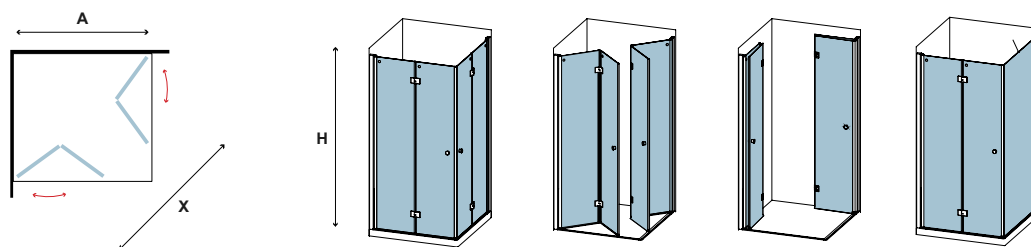

S 7 & WALKIN 1 NERO

CRISTALLO: TRASPARENTE • GLASS: TRASPARENT • VERRE: TRASPARENT • ΚΡΥΣΤΑΛΛΟ: ΔΙΑΦΑΝΟ

COD.	MISURA SIZE DIMENSIONS ΔΙΑΣΤΑΣΗ (mm)		ENTRATA DOOR OPENING ENTRÉE ΕΙΣΟΔΟΣ (mm)	REGOLAZIONE ADJUSTABLE AJUSTEMENT ΠΡΟΣΑΡΜΟΓΗ (mm)	PESO WEIGHT POIDS ΒΑΡΟΣ (kg)	PREZZO PRICE PRIX ΤΙΜΗ
	A	H	X	A		
5206836659220	600	2000	550	564-579	18	529,00 €
5206836659237	700	2000	650	664-679	20	599,00 €
5206836659244	800	2000	750	764-779	22	639,00 €
5206836659251	900	2000	850	864-879	24	679,00 €
5206836659145	Profilo estensione • Extension profile • Profilé d'extension • Προφίλ προέκτασης (+ 10x2000mm "10227"), NERO					59,90 €
5206836012360	Su misura • Special dimensions • Sur mesure • Ειδικών διαστάσεων (H≤2000mm)					899,00 €