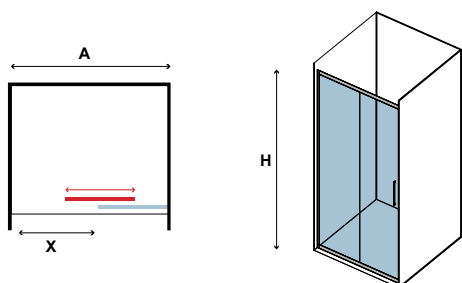

SANTORINI 400 ROSE GOLD

CRISTALLO: TRASPARENTE • GLASS: TRASPARENT • VERRE: TRASPARENT • ΚΡΥΣΤΑΛΛΟ: ΔΙΑΦΑΝΟ