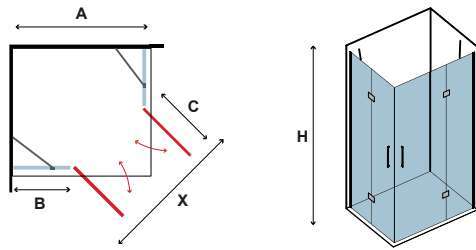

Τα κόκκινα ψηφία αναφέρονται σε προϊόντα με παράδοση 35 ημερών

8 mm

2000 mm

In/Out

TINOS 100 GUN METAL

CRISTALLO: TRASPARENTE • GLASS: TRASPARENT • VERRE: TRASPARENT • ΚΡΥΣΤΑΛΛΟ: ΔΙΑΦΑΝΟ

COD.	MISURA SIZE DIMENSIONS ΔΙΑΣΤΑΣΗ (mm)			ENTRATA DOOR OPENING ENTRÉE ΕΙΣΟΔΟΣ (mm)	REGOLAZIONE ADJUSTABLE AJUSTEMENT ΠΡΟΣΑΡΜΟΓΗ (mm)	PESO WEIGHT POIDS ΒΑΡΟΣ (kg)	PREZZO PRICE PRIX ΤΙΜΗ	
	A	B	H	C	A			
5206836660097	700	214	2000	400	680-700	34	949,00 €	
5206836660103	800	284	2000	450	780-800	38	979,00 €	
5206836660110	900	314	2000	500	880-900	42	1.019,00 €	
5206836660134	1000	314	2000	600	980-1000	46	1.049,00 €	
5206836660141	1200	514	2000	600	1180-1200	54	1.149,00 €	
5206836660158	1300	614	2000	600	1280-1300	58	1.169,00 €	
5206836660165	1400	714	2000	600	1380-1400	62	1.199,00 €	
5206836059518	Su misura • Special dimensions • Sur mesure • Ειδικών διαστάσεων (H≤2000mm)							1.299,00 €
5206836059525	Vetro speciale • Special glazing • Vitrage spécial • Ειδικά κρύσταλλα							1.399,00 €