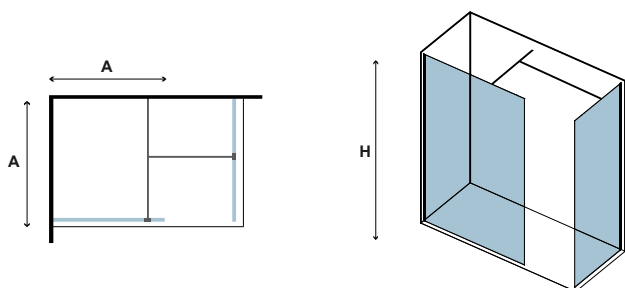

Τα κόκκινα ψηφία αναφέρονται σε προϊόντα με παράδοση 35 ημερών

WALKIN 2 NERO

CRISTALLO: TRASPARENTE • GLASS: TRASPARENT • VERRE: TRASPARENT • ΚΡΥΣΤΑΛΛΟ: ΔΙΑΦΑΝΟ

COD.	MISURA SIZE DIMENSIONS ΔΙΑΣΤΑΣΗ (mm)		REGOLAZIONE ADJUSTABLE AJUSTEMENT ΠΡΟΣΑΡΜΟΓΗ (mm)	PESO WEIGHT POIDS ΒΑΡΟΣ (kg)	PREZZO PRICE PRIX ΤΙΜΗ
	A	H	A		
5206836058160	700	2000	680-700	38	399,00 €
5206836058177	800	2000	780-800	42	429,00 €
5206836058184	900	2000	880-900	49	449,00 €
5206836058191	1000	2000	980-1000	55	469,00 €
5206836058207	1100	2000	1080-1100	60	489,00 €
5206836058214	1200	2000	1180-1200	66	499,00 €
5206836058221	1400	2000	1380-1400	72	559,00 €
5206836058238	1500 *	2000	1480-1500	80	599,00 €
5206836058245	1600 *	2000	1580-1600	85	649,00 €
5206836058252	1700 *	2000	1680-1700	90	689,00 €
5206836012407	Su misura • Special dimensions • Sur mesure • Ειδικών διαστάσεων (H≤2000mm)				799,00 €
-	* Confezione in legno • Wooden packing • Emballage en bois • Ξύλινη συσκευασία (A≥1500mm)				99,00 €