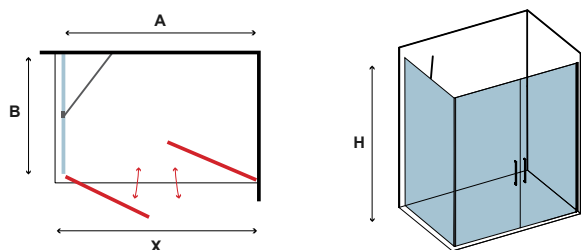

S 28 ALTO SALLON & S-10P ALTO NERO

CRISTALLO: FUME • GLASS: FUME • VERRE: FUME • ΚΡΥΣΤΑΛΛΟ: FUME