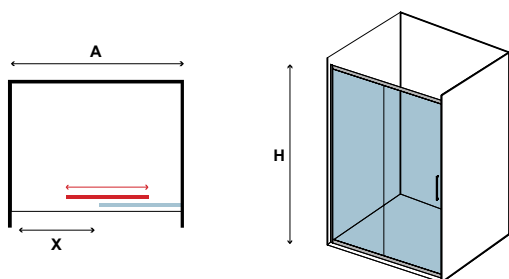

6 mm 1900 mm

In

FLORA 500 NERO

CRISTALLO: TRASPARENTE • GLASS: TRASPARENT • VERRE: TRASPARENT • ΚΡΥΣΤΑΛΛΟ: ΔΙΑΦΑΝΟ

COD.	MISURA SIZE DIMENSIONS ΔΙΑΣΤΑΣΗ (mm)		ENTRATA DOOR OPENING ENTRÉE ΕΙΣΟΔΟΣ (mm)	REGOLAZIONE ADJUSTABLE AJUSTEMENT ΠΡΟΣΑΡΜΟΓΗ (mm)	PESO WEIGHT POIDS ΒΑΡΟΣ (kg)	PREZZO PRICE PRIX ΤΙΜΗ
	A	H	X	A		
5206836637969	1000	1900	403	965-1015	36	444,00 €
5206836637976	1100	1900	453	1065-1115	38	454,00 €
5206836637983	1200	1900	503	1165-1215	41	469,00 €
5206836637990	1300	1900	553	1265-1315	43	479,00 €
5206836638003	1400	1900	603	1365-1415	45	489,00 €
5206836638010	1500	1900	653	1465-1515	47	499,00 €
5206836628813	Profilo estensione • Extension profile • Profilé d'extension • Προφίλ προέκτασης (+30x2000mm "YS05"), NERO					59,90 €
5206836628790	Profilo muro • Profile wall • Profilé de mur • Προφίλ τοίχου (80x30x2000mm "A10"), NERO					79,90 €
5206836087870	Profilo muro • Profile wall • Profilé de mur • Προφίλ τοίχου (40x29x2000mm "N50"), NERO					69,90 €
-	Piccole modifiche e taglio di profilo fino a 50 mm • Small modifications-section cutter up to 50 mm Petites modifications et coupe-profilé jusqu'à 50 mm • Μικρές τροποποιήσεις & κόψιμο προφίλ έως 50 mm					119,90 €
5206836012315	Su misura • Special dimensions • Sur mesure • Ειδικών διαστάσεων (H≤1900mm)					749,00 €