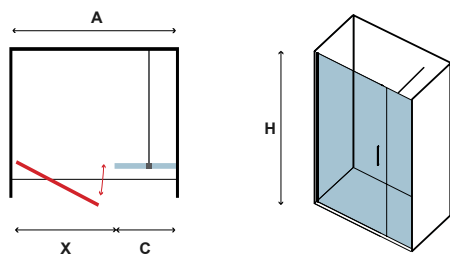

NERO 5 PORTA NERO

CRISTALLO: FRAME • GLASS: FRAME • VERRE: FRAME • ΚΡΥΣΤΑΛΛΟ: FRAME

COD.	MISURA SIZE DIMENSIONS ΔΙΑΣΤΑΣΗ (mm)			ENTRATA DOOR OPENING ENTRÉE ΕΙΣΟΔΟΣ (mm)	REGOLAZIONE ADJUSTABLE AJUSTEMENT ΠΡΟΣΑΡΜΟΓΗ (mm)	PESO WEIGHT POIDS ΒΑΡΟΣ (kg)	PREZZO PRICE PRIX ΤΙΜΗ
	A	C	H	X	A		
5206836059112	940	300	2000	585	909-939	25	599,00 €
5206836059129	1040	300	2000	685	1009-1039	27	629,00 €
5206836665405	1140	300	2000	785	1109-1139	36	689,00 €
5206836665412	1040	400	2000	585	1009-1039	25	599,00 €
5206836059136	1140	400	2000	685	1109-1139	27	629,00 €
5206836059143	1240	400	2000	785	1209-1239	36	689,00 €
5206836059150	1340	700	2000	600	1309-1339	40	799,00 €
5206836059167	1440	700	2000	700	1409-1439	52	829,00 €
5206836059174	1540	800	2000	700	1509-1539	64	899,00 €
5206836059181	1640	900	2000	800	1609-1639	67	929,00 €
5206836059198	1740	900	2000	800	1709-1739	70	959,00 €
5206836059549	Profilo estensione • Extension profile • Profilé d'extension • Προφίλ προέκτασης (+20x2000mm "10227"), NERO						69,90 €
5206836659145	Profilo muro • Profile wall • Profilé de mur • Προφίλ τοίχου (40x29x2000mm "N50"), NERO						59,90 €

NERO 5 PORTA

Manuali, ricambi ed altro

Instructions, pièces détachées et d'autre
Manual, spare parts and more

Οδηγίες, ανταλλακτικά και άλλα

x2
25-37kg