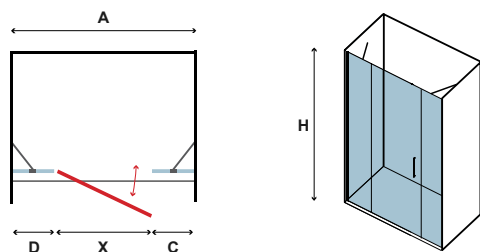

Τα κόκκινα ψηφία αναφέρονται σε προϊόντα με παράδοση 35 ημερών

PANEX 600 CROMO

CRISTALLO: TRASPARENTE • GLASS: TRASPARENT • VERRE: TRASPARENT • ΚΡΥΣΤΑΛΛΟ: ΔΙΑΦΑΝΟ

COD.	MISURA SIZE DIMENSIONS ΔΙΑΣΤΑΣΗ (mm)				ENTRATA DOOR OPENING ENTRÉE ΕΙΣΟΔΟΣ (mm)	REGOLAZIONE ADJUSTABLE AJUSTEMENT ΠΡΟΣΑΡΜΟΓΗ (mm)	PESO WEIGHT POIDS ΒΑΡΟΣ (kg)	PREZZO PRICE PRIX ΤΙΜΗ	
	A	C	D	H	X	A			
5206836059389	1000	200	350	1900	400	965-1015	47	549,00 €	
5206836059396	1100	200	350	1900	500	1065-1115	48	559,00 €	
5206836059402	1200	300	350	1900	500	1165-1215	49	569,00 €	
5206836059419	1300	300	350	1900	600	1265-1315	50	579,00 €	
5206836059426	1400	200	350	1900	700	1365-1415	52	589,00 €	
5206836059433	1500	300	350	1900	700	1465-1515	54	599,00 €	
5206836075563	Profilo muro • Profile wall • Profilé de mur • Προφίλ τοίχου (+26mm "B14" - sostituisce il profilo B1A)								69,00 €
-	Applicazione Nano-skin solo sul lato interno • Nano-skin application to the internal side Nano-skin appliqué du côté intérieur • Εφαρμογή Nano-skin μόνο στην εσωτερική πλευρά								119,90 €
5206836012377	Su misura • Special dimensions • Sur mesure • Ειδικών διαστάσεων (H≤1900mm)								799,00 €