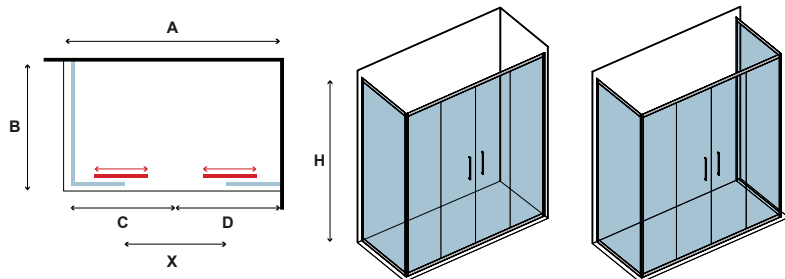

Τα κόκκινα ψηφία αναφέρονται σε προϊόντα με παράδοση 35 ημερών

6 mm

1900 mm

In

179

FLORA 600 & S-10 CROMO

CRISTALLO: ICY • GLASS: ICY • VERRE: ICY • ΚΡΥΣΤΑΛΛΟ: ICY

FLORA 600