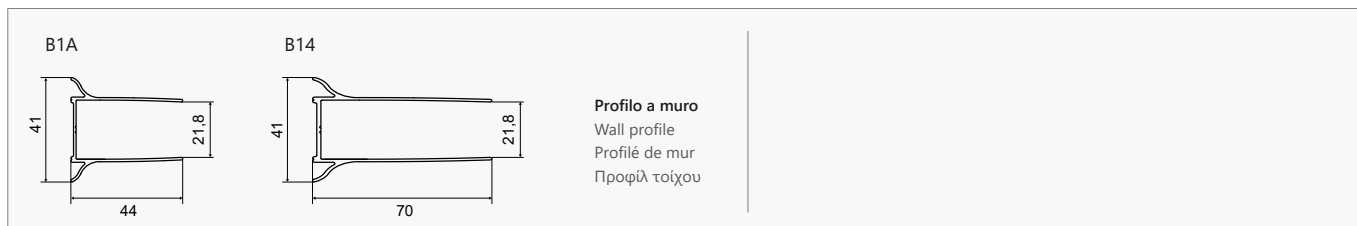

Puo' essere combinato con laterale fisso S-10.

Combined with S-10 side fixed glass.

Combinée avec panneau fixe latéral S-10.

Συνδυάζεται με πλαϊνό σταθερό κρύσταλλο S-10.

x1
22-46kg

Profilo a muro
Wall profile
Profilé de mur
Προφίλ τοίχου

I modelli con i prezzi di colore rosso saranno disponibili entro 35 giorni lavorativi

Red digits are referred to products with 35 days delivery

Modèles dont le prix est indiqué en couleur rouge, sont disponibles sur commande à terme de 35 jours

Τα κόκκινα ψηφία αναφέρονται σε προϊόντα με παράδοση 35 ημερών