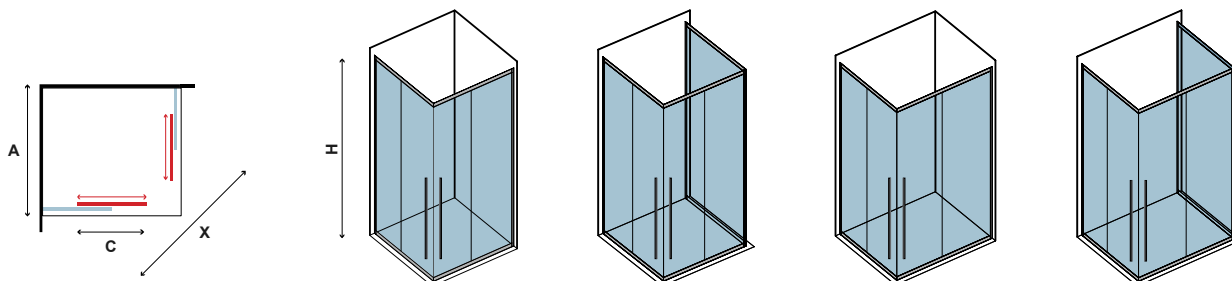

CRISTALLO: TRASPARENTE • GLASS: TRASPARENT • VERRE: TRASPARENT • ΚΡΥΣΤΑΛΛΟ: ΔΙΑΦΑΝΟ

COD.	MISURA SIZE DIMENSIONS ΔΙΑΣΤΑΣΗ (mm)		ENTRATA DOOR OPENING ENTRÉE ΕΙΣΟΔΟΣ (mm)	REGOLAZIONE ADJUSTABLE AJUSTEMENT ΠΡΟΣΑΡΜΟΓΗ (mm)	PESO WEIGHT POIDS ΒΑΡΟΣ (kg)	PREZZO PRICE PRIX ΤΙΜΗ	
	A	H	C	A			
5206836046266	700	2000	175	670-690	32	469,00 €	
5206836046273	800	2000	200	770-790	36	489,00 €	
5206836046280	900	2000	245	870-890	40	499,00 €	
5206836046297	1000	2000	260	970-990	44	529,00 €	
5206836046303	1100	2000	290	1070-1090	48	549,00 €	
5206836046310	1200	2000	345	1170-1190	52	569,00 €	
5206836046327	1300	2000	350	1270-1290	56	589,00 €	
5206836046334	1400	2000	360	1370-1390	60	609,00 €	
5206836046341	1500	2000	395	1470-1490	64	629,00 €	
5206836048574	Profilo estensione • Extension profile • Profilé d'extension • Προφίλ προέκτασης (+25mm "11493")						79,90 €
-	Piccole modifiche e taglio di profilo fino a 50 mm • Small modifications-section cutter up to 50 mm Petites modifications et coupe-profilé jusqu'à 50 mm • Μικρές τροποποιήσεις & κόψιμο προφίλ έως 50 mm						119,90 €