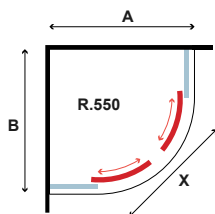

FLORA 200 NERO

CRISTALLO: TRASPARENTE • GLASS: TRASPARENT • VERRE: TRASPARENT • ΚΡΥΣΤΑΛΛΟ: ΔΙΑΦΑΝΟ