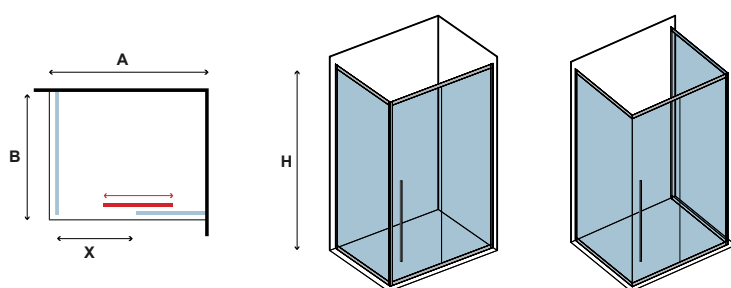

SANTORINI 400

Manuali, ricambi ed altro
Instructions, pièces détachées et d'autre
Manual, spare parts and more
Οδηγίες, ανταλλακτικά και άλλα

COD.	MISURA SIZE DIMENSIONS ΔΙΑΣΤΑΣΗ (mm)		ENTRATA DOOR OPENING ENTRÉE ΕΙΣΟΔΟΣ (mm)	REGOLAZIONE ADJUSTABLE AJUSTEMENT ΠΡΟΣΑΡΜΟΓΗ (mm)	PESO WEIGHT POIDS ΒΑΡΟΣ (kg)	PREZZO PRICE PRIX ΤΙΜΗ
	A	H	X	A		
5206836651859	1200	2000	470	1170-1190	54	899,00 €
5206836651866	1300	2000	520	1270-1290	58	919,00 €
5206836651873	1400	2000	570	1370-1390	62	939,00 €
5206836651880	1500	2000	620	1470-1490	66	959,00 €
-	Piccole modifiche e taglio di profilo fino a 50 mm • Small modifications-section cutter up to 50 mm Petites modifications et coupe-profilé jusqu'à 50 mm • Μικρές τροποποιήσεις & κόψιμο προφίλ έως 50 mm					119,90 €
5206836660509	Su misura • Special dimensions • Sur mesure • Ειδικών διαστάσεων (H≤2000mm)					1.199,00 €
5206836059525	Vetro speciale • Special glazing • Vitrage spécial • Ειδικά κρύσταλλα					1.399,00 €