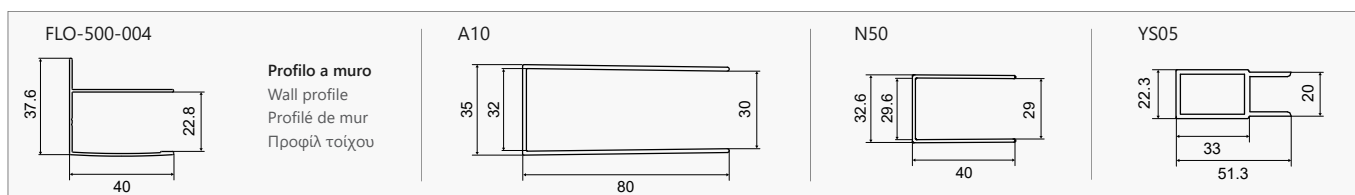

Manuali, ricambi ed altro

Instructions, pièces détachées et d'autre

Manual, spare parts and more

Οδηγίες, ανταλλακτικά και άλλα

FLORA 600