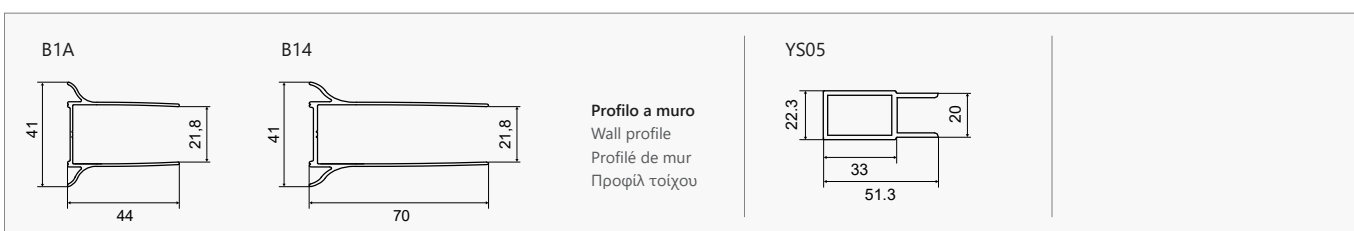

S-10P ALTO, CROMO, ICY, NANOTECHNOLOGY | LATO FISSO • SIDE PANEL • PANNEAU FIXE • ΣΤΑΘΕΡΟ ΚΡΥΣΤΑΛΛΟ

COD.	MISURA SIZE DIMENSIONS ΔΙΑΣΤΑΣΗ (mm)		REGOLAZIONE ADJUSTABLE AJUSTEMENT ΠΡΟΣΑΡΜΟΓΗ (mm)	PESO WEIGHT POIDS ΒΑΡΟΣ (kg)	PREZZO PRICE PRIX ΤΙΜΗ	
	B	H	B			
5206836653341	700	2000	675-700	20	399,90 €	
5206836653358	800	2000	775-800	24	429,90 €	
5206836653365	900	2000	875-900	26	459,90 €	
5206836522463	Profilo estensione • Extension profile • Profilé d'extension • Προφίλ προέκτασης (+30x2000mm "YS05")					59,90 €
5206836507057	Su misura • Special dimensions • Sur mesure • Ειδικών διαστάσεων (H≤2000mm)					599,90 €

* Includa staffa angolare 41cm

Included angular bracket • Inclu support angulaire • Περιλαμβάνεται γωνιακή αντηρίδα

x2
40-52kg