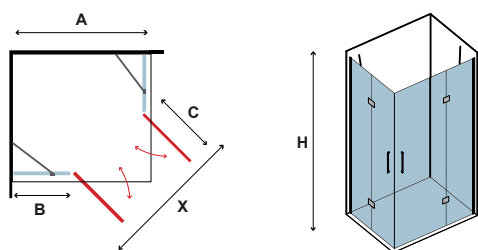

Τα κόκκινα ψηφία αναφέρονται σε προϊόντα με παράδοση με παράδοση 35 ημερών

8 mm

2000 mm

In/Out

TINOS 100 NERO

CRISTALLO: TRASPARENTE • GLASS: TRASPARENT • VERRE: TRASPARENT • ΚΡΥΣΤΑΛΛΟ: ΔΙΑΦΑΝΟ

COD.	MISURA SIZE DIMENSIONS ΔΙΑΣΤΑΣΗ (mm)			ENTRATA DOOR OPENING ENTRÉE ΕΙΣΟΔΟΣ (mm)	REGOLAZIONE ADJUSTABLE AJUSTEMENT ΠΡΟΣΑΡΜΟΓΗ (mm)	PESO WEIGHT POIDS ΒΑΡΟΣ (kg)	PREZZO PRICE PRIX ΤΙΜΗ	
	A	B	H	C	A			
5206836659930	700	214	2000	400	680-700	34	949,00 €	
5206836659954	800	284	2000	450	780-800	38	979,00 €	
5206836659961	900	314	2000	500	880-900	42	1.019,00 €	
5206836659978	1000	314	2000	600	980-1000	46	1.049,00 €	
5206836659985	1200	514	2000	600	1180-1200	54	1.149,00 €	
5206836659992	1300	614	2000	600	1280-1300	58	1.169,00 €	
5206836660004	1400	714	2000	600	1380-1400	62	1.199,00 €	
5206836059518	Su misura • Special dimensions • Sur mesure • Ειδικών διαστάσεων (H≤2000mm)							1.299,00 €
5206836059525	Vetro speciale • Special glazing • Vitrage spécial • Ειδικά κρύσταλλα							1.399,00 €