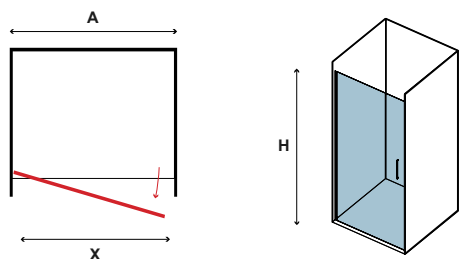

S 28 ALTO PORTA NERO

CRISTALLO: TRASPARENTE • GLASS: TRASPARENT • VERRE: TRASPARENT • ΚΡΥΣΤΑΛΛΟ: ΔΙΑΦΑΝΟ

COD.	MISURA SIZE DIMENSIONS ΔΙΑΣΤΑΣΗ (mm)		ENTRATA DOOR OPENING ENTRÉE ΕΙΣΟΔΟΣ (mm)	REGOLAZIONE ADJUSTABLE AJUSTEMENT ΠΡΟΣΑΡΜΟΓΗ (mm)	PESO WEIGHT POIDS ΒΑΡΟΣ (kg)	PREZZO PRICE PRIX ΤΙΜΗ
	A	H	A	A		
5206836662510	750	2000	650	705-755	28	559,00 €
5206836662527	800	2000	700	755-805	30	569,00 €
5206836662534	850	2000	750	805-855	31	589,00 €
5206836662541	900	2000	800	855-905	32	599,00 €
5206836662558	950	2000	850	905-955	33	609,00 €
5206836653389	Profilo muro • Profile wall • Profilé de mur • Προφίλ τοίχου (+26mm "B14" - sostituisce il profilo B1A), NERO					69,00 €
5206836012360	Su misura • Special dimensions • Sur mesure • Ειδικών διαστάσεων (H≤2000mm)					749,00 €