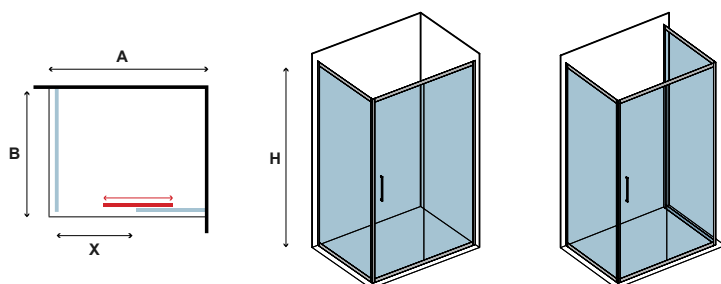

Τα κόκκινα ψηφία αναφέρονται σε προϊόντα με παράδοση 35 ημερών

6 mm

1900 mm

In

FLORA 500 & S-10 NERO

CRISTALLO: TRASPARENTE • GLASS: TRASPARENT • VERRE: TRASPARENT • ΚΡΥΣΤΑΛΛΟ: ΔΙΑΦΑΝΟ

FLORA 500

Manuali, ricambi ed altro
Instructions, pièces détachées et d'autre
Manual, spare parts and more
Οδηγίες, ανταλλακτικά και άλλα