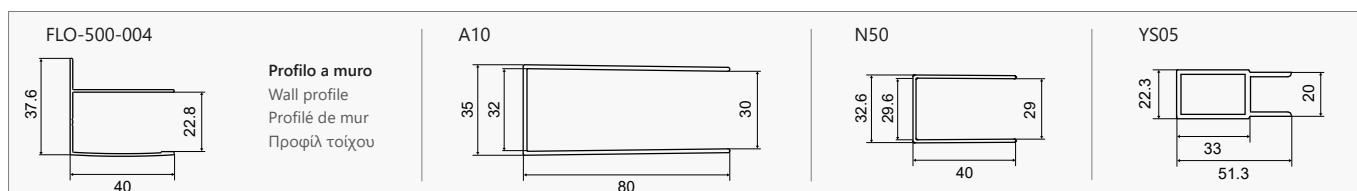

Manual, spare parts and more

Οδηγίες, ανταλλακτικά και άλλα

M 4S

4 mm
6 mm

1900 mm

In

PENTA 300 CROMO

CRISTALLO: TRASPARENTE • GLASS: TRASPARENT • VERRE: TRASPARENT • ΚΡΥΣΤΑΛΛΟ: ΔΙΑΦΑΝΟ