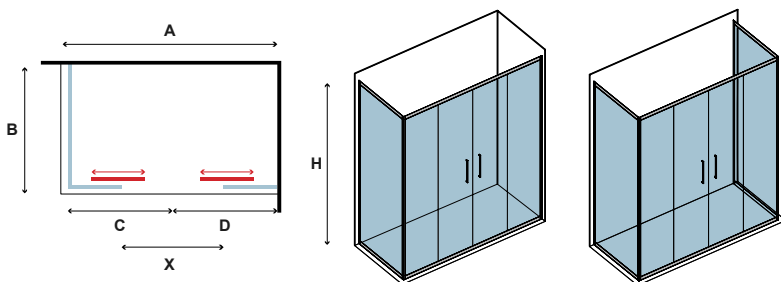

Τα κόκκινα ψηφία αναφέρονται σε προϊόντα με παράδοση 35 ημερών

6 mm 1900 mm

In

183

FLORA 600 & S-10 NERO

CRISTALLO: ICY • GLASS: ICY • VERRE: ICY • ΚΡΥΣΤΑΛΛΟ: ICY

FLORA 600

Manuali, ricambi ed altro
Instructions, pièces détachées et d'autre
Manual, spare parts and more
Οδηγίες, ανταλλακτικά και άλλα