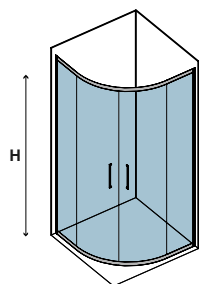

FLORA 200 NERO

CRISTALLO: TRASPARENTE • GLASS: TRASPARENT • VERRE: TRASPARENT • ΚΡΥΣΤΑΛΛΟ: ΔΙΑΦΑΝΟ