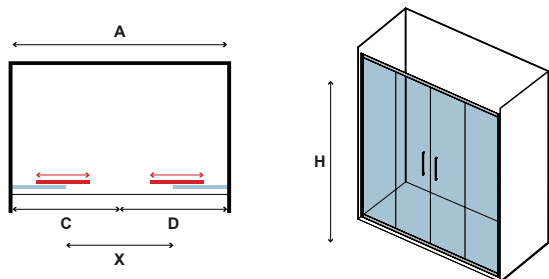

Τα κόκκινα ψηφία αναφέρονται σε προϊόντα με παράδοση 35 ημερών

6 mm 1900 mm

In

FLORA 600 CROMO

CRISTALLO: TRASPARENTE • GLASS: TRASPARENT • VERRE: TRASPARENT • ΚΡΥΣΤΑΛΛΟ: ΔΙΑΦΑΝΟ

COD.	MISURA SIZE DIMENSIONS ΔΙΑΣΤΑΣΗ (mm)				ENTRATA DOOR OPENING ENTRÉE ΕΙΣΟΔΟΣ (mm)	REGOLAZIONE ADJUSTABLE AJUSTEMENT ΠΡΟΣΑΡΜΟΓΗ (mm)	PESO WEIGHT POIDS ΒΑΡΟΣ (kg)	PREZZO PRICE PRIX ΤΙΜΗ	
	A	C	D	H	X	A			
5206836056166	1500	750	750	1900	614	1455-1505	43	589,00 €	
5206836056173	1600	750	850	1900	664	1555-1605	45	609,00 €	
5206836056180	1700	850	850	1900	714	1655-1705	47	629,00 €	
5206836056197	1800	850	950	1900	764	1755-1805	49	639,00 €	
5206836056203	1900	950	950	1900	814	1855-1905	52	659,00 €	
5206836056210	2000	950	1050	1900	864	1955-2005	54	679,00 €	
5206836056227	2100	1050	1050	1900	914	2055-2105	56	689,00 €	
5206836056234	2200	1050	1150	1900	964	2155-2205	58	699,00 €	
5206836522463	Profilo estensione • Extension profile • Profilé d'extension • Προφίλ προέκτασης (+30x2000mm "YS05")								59,90 €
5206836516783	Profilo muro • Profile wall • Profilé de mur • Προφίλ τοίχου (80x30x2000mm "A10")								79,90 €
5206836040318	Profilo muro • Profile wall • Profilé de mur • Προφίλ τοίχου (40x29x2000mm "N50")								69,90 €
-	Piccole modifiche e taglio di profilo fino a 50 mm • Small modifications-section cutter up to 50 mm Petites modifications et coupe-profilé jusqu'à 50 mm • Μικρές τροποποιήσεις & κόψιμο προφίλ έως 50 mm								119,90 €
5206836012315	Su misura • Special dimensions • Sur mesure • Ειδικών διαστάσεων (H≤1900mm)								899,00 €