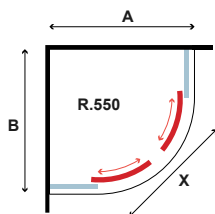

FLORA 200 CROMO

CRISTALLO: TRASPARENTE • GLASS: TRASPARENT • VERRE: TRASPARENT • ΚΡΥΣΤΑΛΛΟ: ΔΙΑΦΑΝΟ