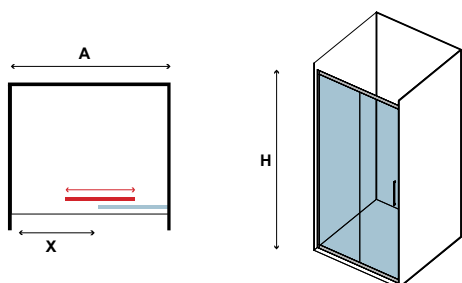

LEA 400 ORO

CRISTALLO: TRASPARENTE • GLASS: TRASPARENT • VERRE: TRASPARENT • ΚΡΥΣΤΑΛΛΟ: ΔΙΑΦΑΝΟ

COD.	MISURA SIZE DIMENSIONS ΔΙΑΣΤΑΣΗ (mm)		ENTRATA DOOR OPENING ENTRÉE ΕΙΣΟΔΟΣ (mm)	REGOLAZIONE ADJUSTABLE AJUSTEMENT ΠΡΟΣΑΡΜΟΓΗ (mm)	PESO WEIGHT POIDS ΒΑΡΟΣ (kg)	PREZZO PRICE PRIX ΤΙΜΗ
	A	H	X	A		
5206836651514	1000	2000	405	970-1000	40	559,00 €
5206836651521	1100	2000	455	1070-1100	43	589,00 €
5206836651538	1200	2000	505	1170-1200	46	619,00 €
5206836651545	1300	2000	555	1270-1300	49	649,00 €
5206836651552	1400	2000	605	1370-1400	52	679,00 €
5206836660936	1500	2000	655	1470-1500	55	699,00 €
5206836661803	Profilo estensione • Extension profile • Profilé d'extension • Προφίλ προέκτασης (+ 15x2000mm "PF"), ORO					59,90 €
-	Piccole modifiche e taglio di profilo fino a 50 mm • Small modifications-section cutter up to 50 mm Petites modifications et coupe-profilé jusqu'à 50 mm • Μικρές τροποποιήσεις & κόψιμο προφίλ έως 50 mm					119,90 €
5206836661032	Su misura • Special dimensions • Sur mesure • Ειδικών διαστάσεων (H≤2000mm)					999,00 €