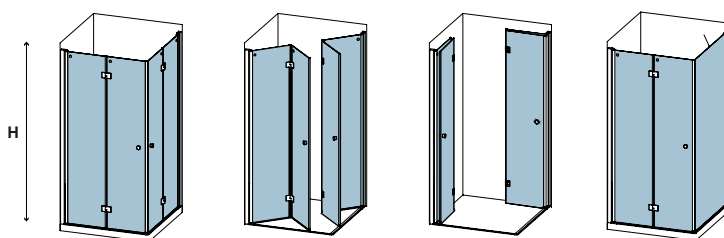

6 mm

2000 mm

In/Out

S 7 & WALKIN 1 CROMO

CRISTALLO: TRASPARENTE • GLASS: TRASPARENT • VERRE: TRASPARENT • ΚΡΥΣΤΑΛΛΟ: ΔΙΑΦΑΝΟ

COD.	MISURA SIZE DIMENSIONS ΔΙΑΣΤΑΣΗ (mm)		ENTRATA DOOR OPENING ENTRÉE ΕΙΣΟΔΟΣ (mm)	REGOLAZIONE ADJUSTABLE AJUSTEMENT ΠΡΟΣΑΡΜΟΓΗ (mm)	PESO WEIGHT POIDS ΒΑΡΟΣ (kg)	PREZZO PRICE PRIX ΤΙΜΗ
	A	H	X	A		
5206836659169	600	2000	700	564-579	18	529,00 €
5206836659176	700	2000	840	664-679	20	599,00 €
5206836659183	800	2000	980	764-779	22	639,00 €
5206836659190	900	2000	1120	864-879	24	679,00 €
5206836662930	Profilo estensione • Extension profile • Profilé d'extension • Προφίλ προέκτασης (+10x2000mm "10227")					59,90 €
5206836012360	Su misura • Special dimensions • Sur mesure • Ειδικών διαστάσεων (H≤2000mm)					899,00 €