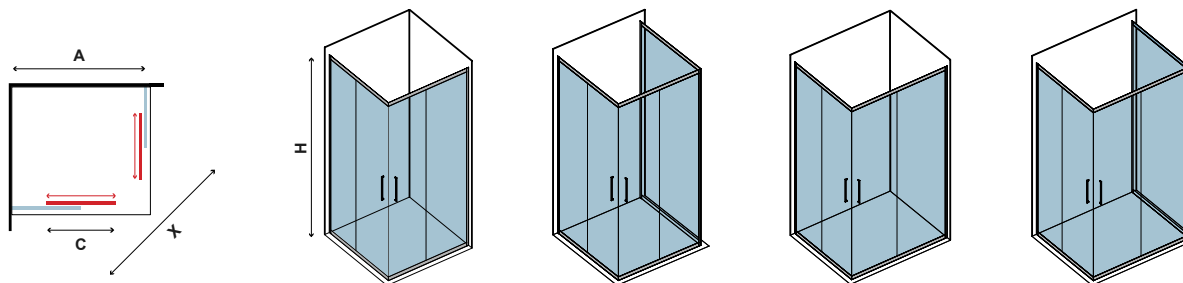

FLORA 100 CROMO

CRISTALLO: TRASPARENTE • GLASS: TRASPARENT • VERRE: TRASPARENT • ΚΡΥΣΤΑΛΛΟ: ΔΙΑΦΑΝΟ

COD.	MISURA SIZE DIMENSIONS ΔΙΑΣΤΑΣΗ (mm)		ENTRATA DOOR OPENING ENTRÉE ΕΙΣΟΔΟΣ (mm)	REGOLAZIONE ADJUSTABLE AJUSTEMENT ΠΡΟΣΑΡΜΟΓΗ (mm)	PESO WEIGHT POIDS ΒΑΡΟΣ (kg)	PREZZO PRICE PRIX ΤΙΜΗ
	A	H	C	A		
5206836049809	700	1900	170	665-690	23	269,00 €
5206836049816	800	1900	205	765-790	26	279,00 €
5206836049823	900	1900	240	865-890	29	289,00 €
5206836049830	1000	1900	295	965-990	32	299,00 €
5206836049854	1100	1900	350	1065-1090	34	309,00 €
5206836049861	1200	1900	400	1165-1190	37	319,00 €
5206836049878	1300	1900	450	1265-1290	40	329,00 €
5206836049885	1400	1900	475	1365-1390	44	339,00 €
5206836049892	1500	1900	500	1465-1490	47	359,00 €
5206836522463	Profilo estensione • Extension profile • Profilé d'extension • Προφίλ προέκτασης (+30x2000mm "YS05")					59,90 €
5206836516783	Profilo muro • Profile wall • Profilé de mur • Προφίλ τοίχου (80x30x2000mm "A10")					79,90 €
5206836040318	Profilo muro • Profile wall • Profilé de mur • Προφίλ τοίχου (40x29x2000mm "N50")					69,90 €
-	Piccole modifiche e taglio di profilo fino a 50 mm • Small modifications-section cutter up to 50 mm Petites modifications et coupe-profilé jusqu'à 50 mm • Μικρές τροποποιήσεις & κόψιμο προφίλ έως 50 mm					119,90 €
5206836012315	Su misura • Special dimensions • Sur mesure • Ειδικών διαστάσεων (H≤1900mm)					499,00 €