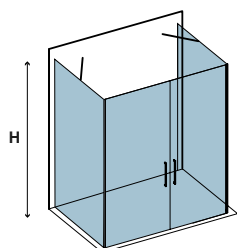

S 28 SALLON & S-10 CROMO

CRISTALLO: TRASPARENTE • GLASS: TRASPARENT • VERRE: TRASPARENT • ΚΡΥΣΤΑΛΛΟ: ΔΙΑΦΑΝΟ