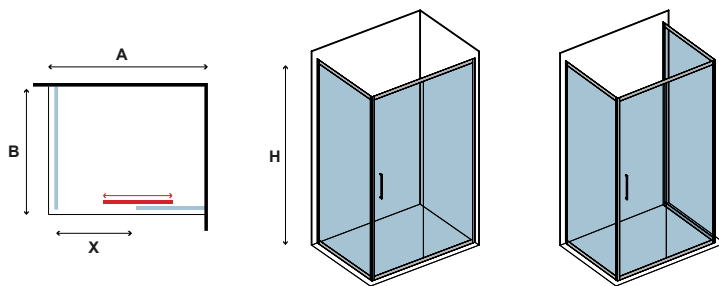

Τα κόκκινα ψηφία αναφέρονται σε προϊόντα με παράδοση 35 ημερών

6 mm

1900 mm

In

171

FLORA 500 & S-10 CROMO

CRISTALLO: ICY • GLASS: ICY • VERRE: ICY • ΚΡΥΣΤΑΛΛΟ: ICY

FLORA 500