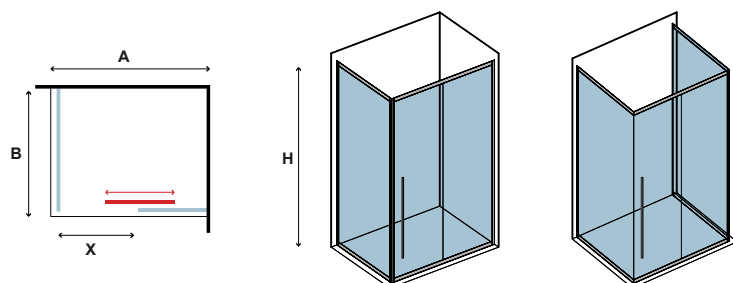

Τα κόκκινα ψηφία αναφέρονται σε προϊόντα με παράδοση 35 ημερών

8 mm

2000 mm

In/Out

121

SANTORINI 400 & NR-10 NERO

CRISTALLO: TRASPARENTE • GLASS: TRASPARENT • VERRE: TRASPARENT • ΚΡΥΣΤΑΛΛΟ: ΔΙΑΦΑΝΟ

COD.	MISURA SIZE DIMENSIONS ΔΙΑΣΤΑΣΗ (mm)		ENTRATA DOOR OPENING ENTRÉE ΕΙΣΟΔΟΣ (mm)	REGOLAZIONE ADJUSTABLE AJUSTEMENT ΠΡΟΣΑΡΜΟΓΗ (mm)	PESO WEIGHT POIDS ΒΑΡΟΣ (kg)	PREZZO PRICE PRIX ΤΙΜΗ
	A	H	X	A		
5206836052946	1200	2000	470	1170-1190	54	799,00 €
5206836052953	1300	2000	520	1270-1290	58	819,00 €
5206836052960	1400	2000	570	1370-1390	62	839,00 €
5206836052977	1500	2000	620	1470-1490	66	859,00 €
5206836087870	Profilo muro • Profile wall • Profilé de mur • Προφίλ τοίχου (40x29x2000mm "N50"), NERO					69,90 €
-	Piccole modifiche e taglio di profilo fino a 50 mm • Small modifications-section cutter up to 50 mm Petites modifications et coupe-profilé jusqu'à 50 mm • Μικρές τροποποιήσεις & κόψιμο προφίλ έως 50 mm					119,90 €
520683660509	Su misura • Special dimensions • Sur mesure • Ειδικών διαστάσεων (H≤2000mm)					1.199,00 €
5206836059525	Vetro speciale • Special glazing • Vitrage spécial • Ειδικά κρύσταλλα					1.379,00 €