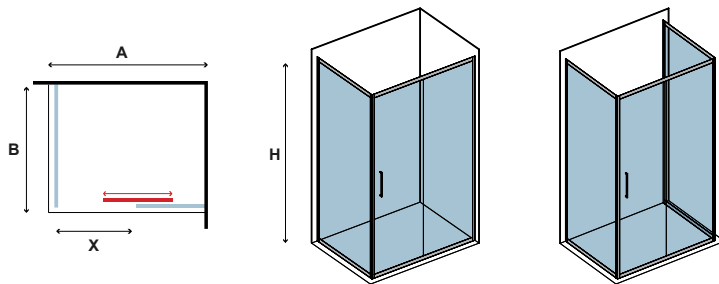

Τα κόκκινα ψηφία αναφέρονται σε προϊόντα με παράδοση 35 ημερών

6 mm

1900 mm

In

175

FLORA 500 & S-10 NERO

CRISTALLO: ICY • GLASS: ICY • VERRE: ICY • ΚΡΥΣΤΑΛΛΟ: ICY

FLORA 500