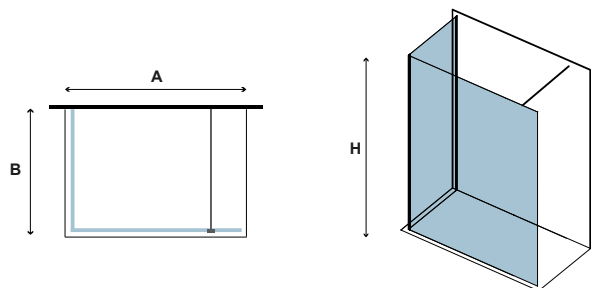

WALKIN 4 ORO

CRISTALLO: TRASPARENTE • GLASS: TRASPARENT • VERRE: TRASPARENT • ΚΡΥΣΤΑΛΛΟ: ΔΙΑΦΑΝΟ