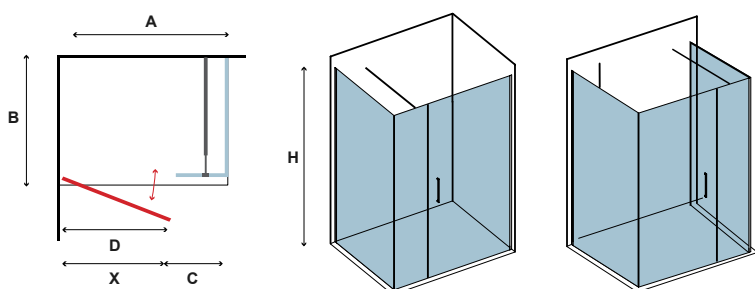

S 5 & S-10 CROMO

CRISTALLO: TRASPARENTE • GLASS: TRASPARENT • VERRE: TRASPARENT • ΚΡΥΣΤΑΛΛΟ: ΔΙΑΦΑΝΟ