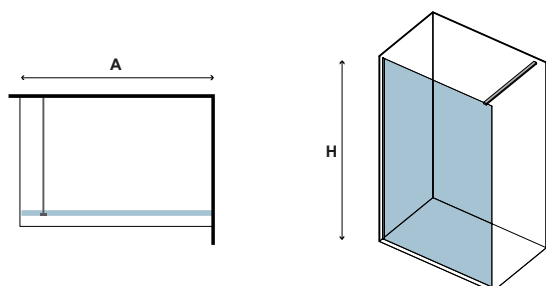

WALKIN 1 GUN METAL

CRISTALLO: TRASPARENTE • GLASS: TRASPARENT • VERRE: TRASPARENT • ΚΡΥΣΤΑΛΛΟ: ΔΙΑΦΑΝΟ