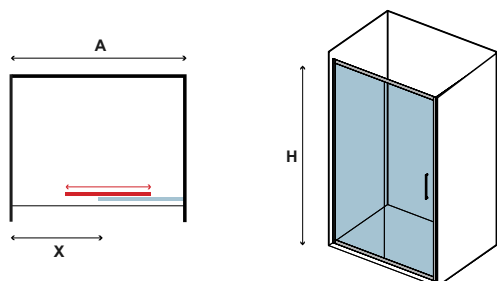

Τα κόκκινα ψηφία αναφέρονται σε προϊόντα με παράδοση 35 ημερών

6 mm 1900 mm

In

FLORA 500 CROMO

CRISTALLO: ICY • GLASS: ICY • VERRE: ICY • ΚΡΥΣΤΑΛΛΟ: ICY

COD.	MISURA SIZE DIMENSIONS ΔΙΑΣΤΑΣΗ (mm)		ENTRATA DOOR OPENING ENTRÉE ΕΙΣΟΔΟΣ (mm)	REGOLAZIONE ADJUSTABLE AJUSTEMENT ΠΡΟΣΑΡΜΟΓΗ (mm)	PESO WEIGHT POIDS ΒΑΡΟΣ (kg)	PREZZO PRICE PRIX ΤΙΜΗ
	A	H	X	A		
5206836056098	1000	1900	403	965-1015	36	469,00 €
5206836056111	1100	1900	453	1065-1115	38	479,00 €
5206836056128	1200	1900	503	1165-1215	41	489,00 €
5206836056135	1300	1900	553	1265-1315	43	499,00 €
5206836056142	1400	1900	603	1365-1415	45	519,00 €
5206836056159	1500	1900	653	1465-1515	47	549,00 €
5206836522463	Profilo estensione • Extension profile • Profilé d'extension • Προφίλ προέκτασης (+30x2000mm "YS05")					59,90 €
5206836516783	Profilo muro • Profile wall • Profilé de mur • Προφίλ τοίχου (80x30x2000mm "A10")					79,90 €
5206836040318	Profilo muro • Profile wall • Profilé de mur • Προφίλ τοίχου (40x29x2000mm "N50")					69,90 €
-	Piccole modifiche e taglio di profilo fino a 50 mm • Small modifications-section cutter up to 50 mm Petites modifications et coupe-profilé jusqu'à 50 mm • Μικρές τροποποιήσεις & κόψιμο προφίλ έως 50 mm					119,90 €
5206836012315	Su misura • Special dimensions • Sur mesure • Ειδικών διαστάσεων (H≤1900mm)					749,00 €