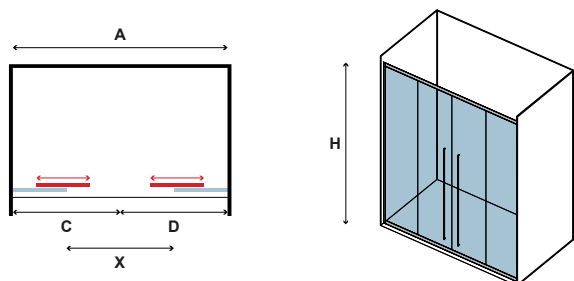

8 mm 2000 mm

In

ELYSIUM 600 CROMO

CRISTALLO: TRASPARENTE • GLASS: TRASPARENT • VERRE: TRASPARENT • ΚΡΥΣΤΑΛΛΟ: ΔΙΑΦΑΝΟ

COD.	MISURA SIZE DIMENSIONS ΔΙΑΣΤΑΣΗ (mm)				ENTRATA DOOR OPENING ENTRÉE ΕΙΣΟΔΟΣ (mm)	REGOLAZIONE ADJUSTABLE AJUSTEMENT ΠΡΟΣΑΡΜΟΓΗ (mm)	PESO WEIGHT POIDS ΒΑΡΟΣ (kg)	PREZZO PRICE PRIX ΤΙΜΗ	
	A	C	D	H	X	A			
5206836055008	1500	750	750	2000	540	1450-1490	72	949,00 €	
5206836055015	1600	750	850	2000	590	1550-1590	78	969,00 €	
5206836055022	1700	850	850	2000	640	1650-1690	82	999,00 €	
5206836055039	1800	850	950	2000	690	1750-1790	86	1029,00 €	
5206836055046	1900	950	950	2000	740	1850-1890	90	1049,00 €	
5206836055053	2000	950	1050	2000	790	1950-1990	94	1069,00 €	
5206836048574	Profilo estensione • Extension profile • Profilé d'extension • Προφίλ προέκτασης (+25mm "11493")								79,90 €
-	Piccole modifiche e taglio di profilo fino a 50 mm • Small modifications-section cutter up to 50 mm Petites modifications et coupe-profilé jusqu'à 50 mm • Μικρές τροποποιήσεις & κόψιμο προφίλ έως 50 mm								119,90 €