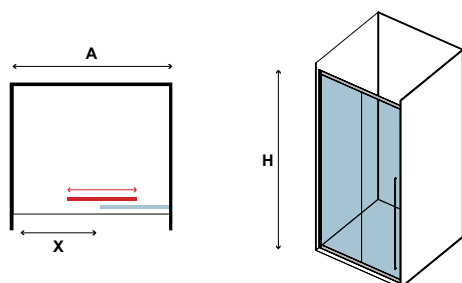

ELYSIUM 400 CROMO

CRISTALLO: TRASPARENTE • GLASS: TRASPARENT • VERRE: TRASPARENT • ΚΡΥΣΤΑΛΛΟ: ΔΙΑΦΑΝΟ