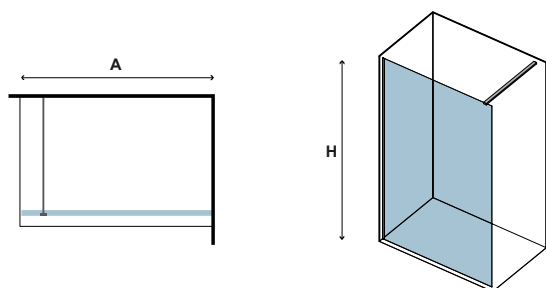

FREE 1 NERO

CRISTALLO: FRAME • GLASS: FRAME • VERRE: FRAME • ΚΡΥΣΤΑΛΛΟ: FRAME

COD.	MISURA SIZE DIMENSIONS ΔΙΑΣΤΑΣΗ (mm)		REGOLAZIONE ADJUSTABLE AJUSTEMENT ΠΡΟΣΑΡΜΟΓΗ (mm)	PESO WEIGHT POIDS ΒΑΡΟΣ (kg)	PREZZO PRICE PRIX ΤΙΜΗ
	A	H	A		
5206836659121	300	2000	245-260	10	289,60 €
5206836659138	400	2000	345-360	11	299,60 €
5206836028767	700	2000	645-660	20	389,60 €
5206836028774	800	2000	745-760	32	399,60 €
5206836028781	900	2000	845-860	35	449,60 €
5206836028798	1000	2000	945-960	37	469,60 €
5206836028804	1200	2000	1145-1160	40	499,60 €
5206836028811	1400	2000	1345-1360	44	599,60 €

Profilo muro ed accessori in NERO Opaco. Staffa telescopica (700-1200mm). Profilo sintetico per la tenuta del vetro, posizionato a pavimento. Stabilizzatore a pavimento.

Telescopic bracket (700-1200mm). Floor isolation elastic gasket. Floor glass stabilizer.

Μεγάλη τηλεσκοπική αντηρίδα (700-1200mm). Profil d'étanchéité en cristal synthétique posé sur le sol. Stabilisateur de plancher.

Μεγάλη τηλεσκοπική αντηρίδα (700-1200mm). Συνθετικό προφίλ στεγανοποίησης κρυστάλλου που τοποθετείται στο δάπεδο. Σταθεροποιητής δαπέδου.

Manuali, ricambi ed altro

Instructions, pièces détachées et d'autre

Manual, spare parts and more

Οδηγίες, ανταλλακτικά και άλλα

FREE 1