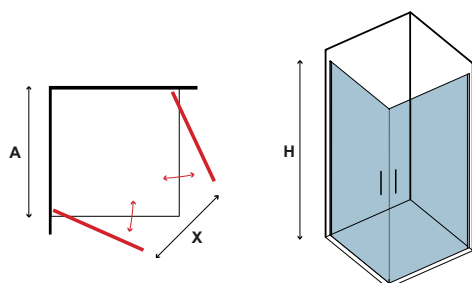

S 28 ALTO NERO

CRISTALLO: FUME • GLASS: FUME • VERRE: FUME • ΚΡΥΣΤΑΛΛΟ: FUME

COD.	MISURA SIZE DIMENSIONS ΔΙΑΣΤΑΣΗ (mm)		ENTRATA DOOR OPENING ENTRÉE ΕΙΣΟΔΟΣ (mm)	REGOLAZIONE ADJUSTABLE AJUSTEMENT ΠΡΟΣΑΡΜΟΓΗ (mm)	PESO WEIGHT POIDS ΒΑΡΟΣ (kg)	PREZZO PRICE PRIX ΤΙΜΗ
	A	H	X	A		
5206836653082	700	2000	600	675-700	25	429,00 €
5206836653099	750	2000	650	725-750	28	449,00 €
5206836653105	800	2000	700	775-800	30	459,00 €
5206836653112	850	2000	750	825-850	31	469,00 €
5206836653129	900	2000	800	875-900	32	479,00 €
5206836653389	Profi lo muro • Profi le wall • Profi lé de mur • Προφίλ τοίχου (+26mm "B14" - sostituisce il profi lo B1A), NERO					69,90 €
-	Applicazione Nano-skin solo sul lato interno • Nano-skin application to the internal side Nano-skin appliqué du côté intérieur • Εφαρμογή Nano-skin μόνο στην εσωτερική πλευρά					119,90 €
5206836659909	Su misura • Special dimensions • Sur mesure • Ειδικών διαστάσεων (H≤2000mm)					599,90 €