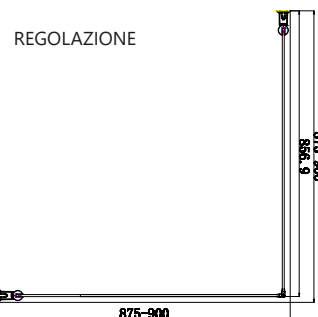

COD.	MISURA SIZE DIMENSIONS ΔΙΑΣΤΑΣΗ (mm)		ENTRATA DOOR OPENING ENTRÉE ΕΙΣΟΔΟΣ (mm)	REGOLAZIONE ADJUSTABLE AJUSTEMENT ΠΡΟΣΑΡΜΟΓΗ (mm)	PESO WEIGHT POIDS ΒΑΡΟΣ (kg)	PREZZO PRICE PRIX ΤΙΜΗ
	A	H	X	A		
5206836061689	500	1900	400	475-500	17	319,00 €
5206836061696	550	1900	450	525-550	19	329,00 €
5206836061702	600	1900	500	575-600	21	339,00 €
5206836061719	650	1900	550	625-650	23	349,00 €
5206836050263	700	1900	600	675-700	25	399,00 €
5206836050270	750	1900	650	725-750	28	409,00 €
5206836050287	800	1900	700	775-800	30	419,00 €
5206836054452	850	1900	750	825-850	31	429,00 €
5206836050294	900	1900	800	875-900	32	449,00 €
5206836075563	Profi lo muro • Profi le wall • Profi lé de mur • Προφίλ τοίχου (+26mm "B14" - sostituisce il profi lo B1A)					69,90 €
-	Applicazione Nano-skin solo sul lato interno • Nano-skin application to the internal side Nano-skin appliqué du côté intérieur • Εφαρμογή Nano-skin μόνο στην εσωτερική πλευρά					119,90 €
5206836012360	Su misura • Special dimensions • Sur mesure • Ειδικών διαστάσεων (H≤1900mm)					599,00 €