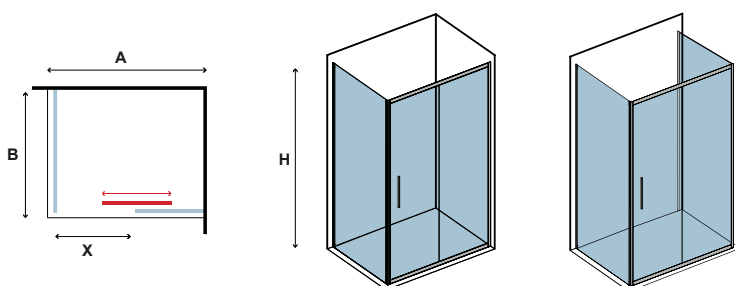

LEA 400 & L-3811 BIANCO

CRISTALLO: TRASPARENTE • GLASS: TRASPARENT • VERRE: TRASPARENT • ΚΡΥΣΤΑΛΛΟ: ΔΙΑΦΑΝΟ

LEA 400

Manuali, ricambi ed altro

Instructions, pièces détachées et d'autre
Manual, spare parts and more
Οδηγίες, ανταλλακτικά και άλλα

COD.	MISURA SIZE DIMENSIONS ΔΙΑΣΤΑΣΗ (mm)		ENTRATA DOOR OPENING ENTRÉE ΕΙΣΟΔΟΣ (mm)	REGOLAZIONE ADJUSTABLE AJUSTEMENT ΠΡΟΣΑΡΜΟΓΗ (mm)	PESO WEIGHT POIDS ΒΑΡΟΣ (kg)	PREZZO PRICE PRIX ΤΙΜΗ
	A	H	X	A		
5206836651439	1000	2000	405	970-1000	40	439,00 €
5206836651446	1100	2000	455	1070-1100	43	449,00 €
5206836651453	1200	2000	505	1170-1200	46	489,00 €
5206836651460	1300	2000	555	1270-1300	49	499,00 €
5206836651477	1400	2000	605	1370-1400	52	529,00 €
5206836660929	1500	2000	655	1470-1500	55	629,00 €
5206836661797	Profilo estensione • Extension profile • Profilé d'extension • Προφίλ προέκτασης (+15x2000mm "PF"), BIANCO					59,90 €
-	Piccole modifiche e taglio di profilo fino a 50 mm • Small modifications-section cutter up to 50 mm Petites modifications et coupe-profilé jusqu'à 50 mm • Μικρές τροποποιήσεις & κόψιμο προφίλ έως 50 mm					119,90 €
5206836661032	Su misura • Special dimensions • Sur mesure • Ειδικών διαστάσεων (H≤2000mm)					799,90 €

x1
40-55kg

L-3811, NERO, TRASPARENTE | LATERALE FISSO • SIDE PANEL • PANNEAU FIXE • ΣΤΑΘΕΡΟ ΚΡΥΣΤΑΛΛΟ						
COD.	MISURA SIZE DIMENSIONS ΔΙΑΣΤΑΣΗ (mm)		REGOLAZIONE ADJUSTABLE AJUSTEMENT ΠΡΟΣΑΡΜΟΓΗ (mm)	PESO WEIGHT POIDS ΒΑΡΟΣ (kg)	PREZZO PRICE PRIX ΤΙΜΗ	
	B	H	B			
5206836651484	700	2000	670-690	30	249,00 €	
5206836660967	750	2000	670-690	30	268,00 €	
5206836651491	800	2000	770-790	34	269,00 €	
5206836651507	900	2000	870-890	38	299,00 €	
5206836661797	Profilo estensione • Extension profile • Profilé d'extension • Προφίλ προέκτασης (+15x2000mm "PF"), BIANCO					59,90 €
5206836507057	Su misura • Special dimensions • Sur mesure • Ειδικών διαστάσεων (H≤2000mm)					599,00 €

x2
60-76kg

I modelli con i prezzi di colore rosso saranno disponibili entro 35 giorni lavorativi

Red digits are referred to products with 35 days delivery

Modèles dont le prix est indiqué en couleur rouge, sont disponibles sur commande à terme de 35 jours

Τα κόκκινα ψηφία αναφέρονται σε προϊόντα με παράδοση 35 ημερών

8 mm

2000 mm

In/Out

157