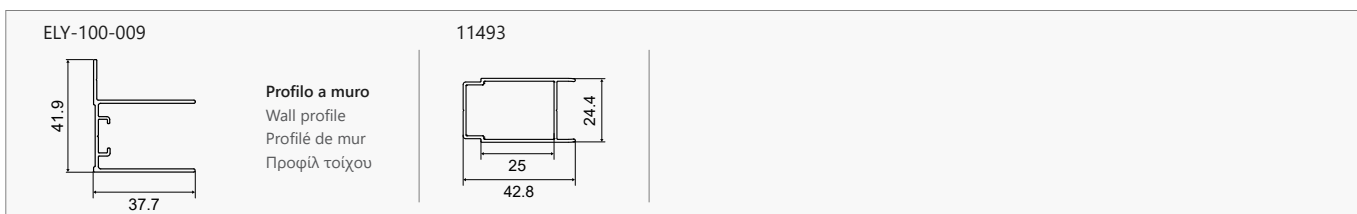

LS-10, CROMO, TRASPARENTE | LATERALE FISSO • SIDE PANEL • PANNEAU FIXE • ΣΤΑΘΕΡΟ ΚΡΥΣΤΑΛΛΟ

COD.	MISURA SIZE DIMENSIONS ΔΙΑΣΤΑΣΗ (mm)		REGOLAZIONE ADJUSTABLE AJUSTEMENT ΠΡΟΣΑΡΜΟΓΗ (mm)	PESO WEIGHT POIDS ΒΑΡΟΣ (kg)	PREZZO PRICE PRIX ΤΙΜΗ
	B	H	B		
5206836046358	700	2000	670-690	30	299,00 €
5206836046365	800	2000	770-790	34	319,00 €
5206836046372	900	2000	870-890	38	339,00 €
5206836507057	Su misura • Special dimensions • Sur mesure • Ειδικών διαστάσεων (H≤2000mm)				599,00 €

x2
60-76kg