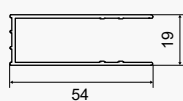

TINOS 100

TNS-400-002