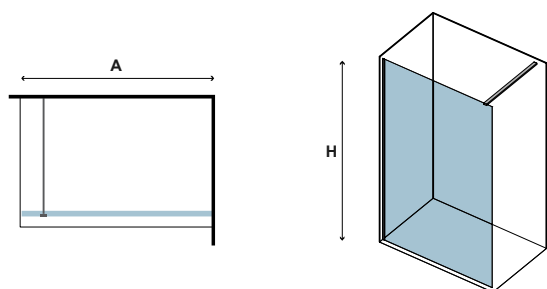

6 mm

2000 mm

x1
20-44kg

S 28F ALTO CROMO

CRISTALLO: ICY • GLASS: ICY • VERRE: ICY • ΚΡΥΣΤΑΛΛΟ: ICY

S 28F

Manuali, ricambi ed altro

Instructions, pièces détachées et d'autre
Manual, spare parts and more