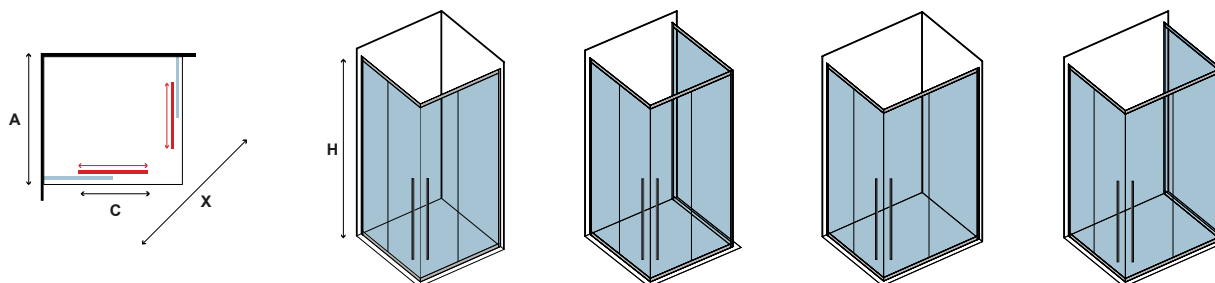

Τα κόκκινα ψηφία αναφέρονται σε προϊόντα με παράδοση 35 ημερών

SANTORINI 100 ROSE GOLD

CRISTALLO: TRASPARENTE • GLASS: TRASPARENT • VERRE: TRASPARENTE • ΚΡΥΣΤΑΛΛΟ: ΔΙΑΦΑΝΟ

COD.	MISURA SIZE DIMENSIONS ΔΙΑΣΤΑΣΗ (mm)		ENTRATA DOOR OPENING ENTRÉE ΕΙΣΟΔΟΣ (mm)	REGOLAZIONE ADJUSTABLE AJUSTEMENT ΠΡΟΣΑΡΜΟΓΗ (mm)	PESO WEIGHT POIDS ΒΑΡΟΣ (kg)	PREZZO PRICE PRIX ΤΙΜΗ
	A	H	C	A		
5206836660776	700	2000	180	680-695	34	579,00 €
5206836660783	800	2000	220	780-795	38	599,00 €
5206836660790	900	2000	260	880-895	42	629,00 €
5206836660806	1000	2000	280	980-995	46	649,00 €
5206836660813	1100	2000	320	1080-1095	50	679,00 €
5206836660820	1200	2000	360	1180-1195	54	699,00 €
-	Piccole modifiche e taglio di profilo fino a 50 mm • Small modifications-section cutter up to 50 mm Petites modifications et coupe-profilé jusqu'à 50 mm • Μικρές τροποποιήσεις & κόψιμο προφίλ έως 50 mm					119,90 €
5206836660509	Su misura • Special dimensions • Sur mesure • Ειδικών διαστάσεων (H≤2000mm)					999,00 €
5206836059525	Vetro speciale • Special glazing • Vitrage spécial • Ειδικά κρύσταλλα					1.149,00 €