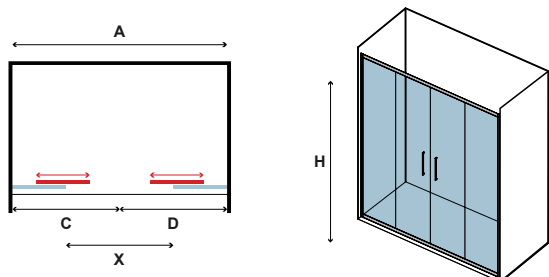

Τα κόκκινα ψηφία αναφέρονται σε προϊόντα με παράδοση 35 ημερών

6 mm 1900 mm

In

FLORA 600 CROMO

CRISTALLO: ICY • GLASS: ICY • VERRE: ICY • ΚΡΥΣΤΑΛΛΟ: ICY

COD.	MISURA SIZE DIMENSIONS ΔΙΑΣΤΑΣΗ (mm)				ENTRATA DOOR OPENING ENTRÉE ΕΙΣΟΔΟΣ (mm)	REGOLAZIONE ADJUSTABLE AJUSTEMENT ΠΡΟΣΑΡΜΟΓΗ (mm)	PESO WEIGHT POIDS ΒΑΡΟΣ (kg)	PREZZO PRICE PRIX ΤΙΜΗ	
	A	C	D	H	X	A			
5206836056241	1500	750	750	1900	614	1455-1505	43	649,00 €	
5206836056258	1600	750	850	1900	664	1555-1605	45	669,00 €	
5206836056265	1700	850	850	1900	714	1655-1705	47	689,00 €	
5206836056272	1800	850	950	1900	764	1755-1805	49	699,00 €	
5206836056289	1900	950	950	1900	814	1855-1905	52	719,00 €	
5206836056296	2000	950	1050	1900	864	1955-2005	54	749,00 €	
5206836056302	2100	1050	1050	1900	914	2055-2105	56	759,00 €	
5206836056319	2200	1050	1150	1900	964	2155-2205	58	789,00 €	
5206836522463	Profilo estensione • Extension profile • Profilé d'extension • Προφίλ προέκτασης (+30x2000mm "YS05")								59,90 €
5206836516783	Profilo muro • Profile wall • Profilé de mur • Προφίλ τοίχου (80x30x2000mm "A10")								79,90 €
5206836040318	Profilo muro • Profile wall • Profilé de mur • Προφίλ τοίχου (40x29x2000mm "N50")								69,90 €
-	Piccole modifiche e taglio di profilo fino a 50 mm • Small modifications-section cutter up to 50 mm Petites modifications et coupe-profilé jusqu'à 50 mm • Μικρές τροποποιήσεις & κόψιμο προφίλ έως 50 mm								119,90 €
5206836012315	Su misura • Special dimensions • Sur mesure • Ειδικών διαστάσεων (H≤1900mm)								949,00 €