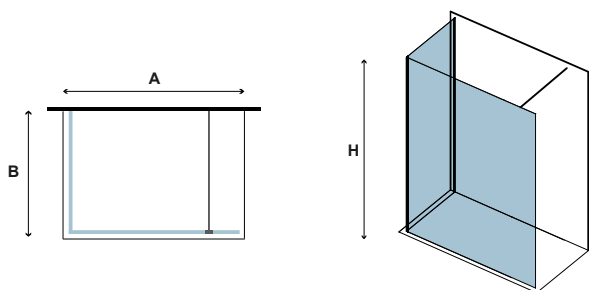

Τα κόκκινα ψηφία αναφέρονται σε προϊόντα με παράδοση 35 ημερών

8 mm

2000 mm

In

WALKIN 4 CROMO

CRISTALLO: FUME/FLUTE • GLASS: FUME/FLUTE • VERRE: FUME/FLUTE • ΚΡΥΣΤΑΛΛΟ: FUME/FLUTE

Il prezzo è riferito a tutto il box.
The price refers to the whole box.
Les prix concernent toute la cabine.
 Οι τιμές αφορούν ολόκληρη την καμπίνα.