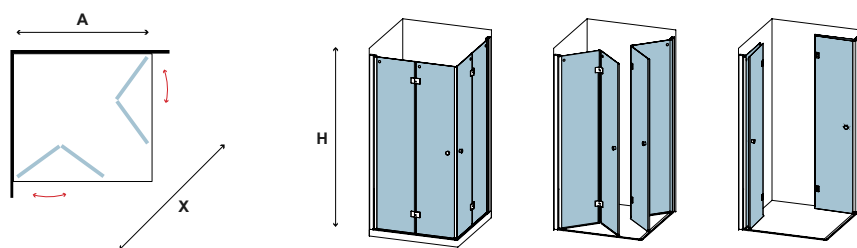

S7 CROMO

CRISTALLO: TRASPARENTE • GLASS: TRASPARENT • VERRE: TRASPARENT • ΚΡΥΣΤΑΛΛΟ: ΔΙΑΦΑΝΟ

COD.	MISURA SIZE DIMENSIONS ΔΙΑΣΤΑΣΗ (mm)		ENTRATA DOOR OPENING ENTRÉE ΕΙΣΟΔΟΣ (mm)	REGOLAZIONE ADJUSTABLE AJUSTEMENT ΠΡΟΣΑΡΜΟΓΗ (mm)	PESO WEIGHT POIDS ΒΑΡΟΣ (kg)	PREZZO PRICE PRIX ΤΙΜΗ
	A	H	X	A		
5206836659169	600	2000	700	564-579	18	529,00 €
5206836659176	700	2000	840	664-679	20	599,00 €
5206836659183	800	2000	980	764-779	22	639,00 €
5206836659190	900	2000	1120	864-879	24	679,00 €
5206836012360	Su misura • Special dimensions • Sur mesure • Ειδικών διαστάσεων (H≤2000mm)					899,00 €

Box doccia a soffietto ideale per piccoli spazi. Può essere abbinato al vetro fisso WALKIN 1.

Folding shower enclosure. The ideal solution for small bathrooms. Combined with WALKIN 1 side fixed glass.

Paroi de douche pliante idéale pour les petits espaces. Combinée avec panneau fixe latéral WALKIN 1.

Αναδιπλούμενη καμπίνα ιδανική για μικρούς χώρους. Συνδυάζεται με πλαϊνό σταθερό κρύσταλλο WALKIN 1.

I box doccia sono confezionati per singolo lato. I prezzi indicati riguardano un solo lato.

Each side part of the cabin is packed separately. The prices are referred only to one side panel.

Les parois de douche sont emballées par panneau de côté. Les prix concernent un seul côté.

Κάθε πλευρά καμπίνας είναι συσκευασμένη ξεχωριστά. Οι τιμές αφορούν μόνο μία πλευρά.

Manuali, ricambi ed altro

Instructions, pièces détachées et d'autre

Manual, spare parts and more

Οδηγίες, ανταλλακτικά και άλλα

57