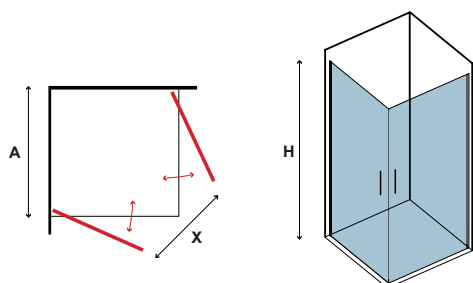

6 mm

2000 mm

In/Out

S 28 ALTO SALLON

CRISTALLO FUME

FUME GLASS • VERRE FUME • FUME ΚΡΥΣΤΑΛΛΟ

S 28 CROMO

CRISTALLO: TRASPARENTE • GLASS: TRASPARENT • VERRE: TRASPARENT • ΚΡΥΣΤΑΛΛΟ: ΔΙΑΦΑΝΟ