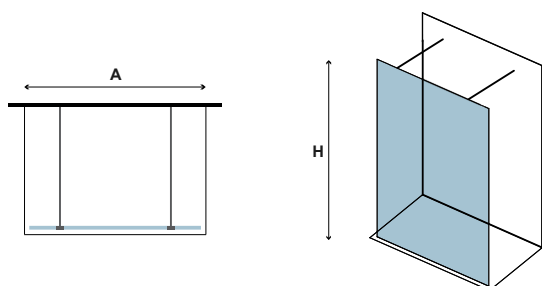

WALKIN 3 NERO

CRISTALLO: TRASPARENTE • GLASS: TRASPARENT • VERRE: TRASPARENT • ΚΡΥΣΤΑΛΛΟ: ΔΙΑΦΑΝΟ

COD.	MISURA SIZE DIMENSIONS ΔΙΑΣΤΑΣΗ (mm)		PESO WEIGHT POIDS ΒΑΡΟΣ (kg)	PREZZO PRICE PRIX ΤΙΜΗ
	A	H		
5206836056982	1080	2000	60	429,00 €
5206836056999	1180	2000	66	469,00 €
5206836057019	1380 *	2000	72	519,00 €
5206836057026	1480 *	2000	80	529,00 €
5206836057033	1580 *	2000	85	569,00 €
5206836057040	1680 *	2000	90	589,00 €
5206836012407	Su misura • Special dimensions • Sur mesure • Ειδικών διαστάσεων (H≤2000mm)			699,00 €
-	* Confezione in legno • Wooden packing • Emballage en bois • Ξύλινη συσκευασία (A≥1380mm)			99,00 €