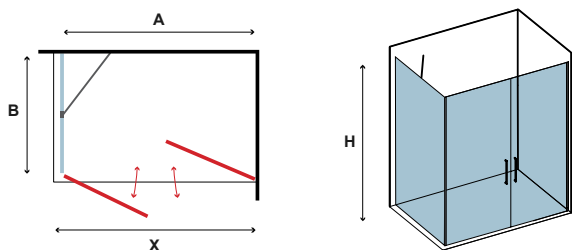

CRISTALLO: ICY • GLASS: ICY • VERRE: ICY • ΚΡΥΣΤΑΛΛΟ: ICY

Manuali, ricambi ed altro
Instructions, pièces détachées et d'autre
Manual, spare parts and more
Οδηγίες, ανταλλακτικά και άλλα

COD.	MISURA SIZE DIMENSIONS ΔΙΑΣΤΑΣΗ (mm)		ENTRATA DOOR OPENING ENTRÉE ΕΙΣΟΔΟΣ (mm)	REGOLAZIONE ADJUSTABLE AJUSTEMENT ΠΡΟΣΑΡΜΟΓΗ (mm)	PESO WEIGHT POIDS ΒΑΡΟΣ (kg)	PREZZO PRICE PRIX ΤΙΜΗ
	A	H	X	A		
5206836652979	850	2000	735	800-850	25	649,00 €
5206836652986	950	2000	835	900-950	27	659,00 €
5206836652993	1050	2000	935	1000-1050	29	679,00 €
5206836653006	1150	2000	1035	1100-1150	31	699,00 €
5206836653013	1200	2000	1085	1150-1200	32	729,00 €
5206836653020	1250	2000	1135	1200-1250	39	749,00 €
5206836075563	Profilo muro • Profile wall • Profilé de mur • Προφίλ τοίχου (+26mm "B14" - sostituisce il profilo B1A)					69,00 €
5206836522463	Profilo estensione • Extension profile • Profilé d'extension • Προφίλ προέκτασης (+30x2000mm "YS05")					59,90 €
-	Applicazione Nano-skin solo sul lato interno • Nano-skin application to the internal side Nano-skin appliqué du côté intérieur • Εφαρμογή Nano-skin μόνο στην εσωτερική πλευρά					119,90 €
5206836659909	Su misura • Special dimensions • Sur mesure • Ειδικών διαστάσεων (H≤2000mm)					999,00 €