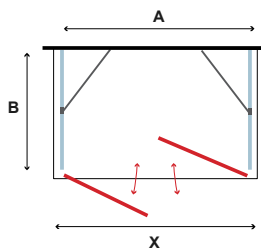

S 28 SALLON & S-10 CROMO

CRISTALLO: TRASPARENTE • GLASS: TRASPARENT • VERRE: TRASPARENT • ΚΡΥΣΤΑΛΛΟ: ΔΙΑΦΑΝΟ