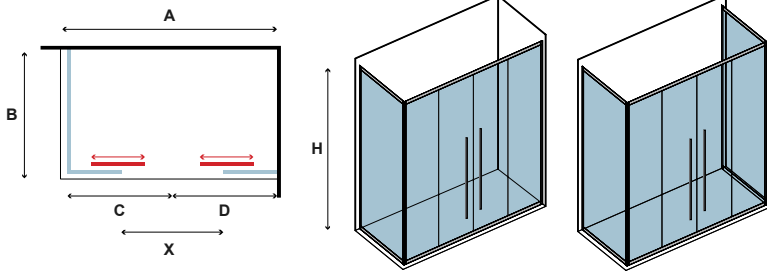

ELYSIUM 600 & LS-10 CROMO

CRISTALLO: TRASPARENTE • GLASS: TRASPARENT • VERRE: TRASPARENT • ΚΡΥΣΤΑΛΛΟ: ΔΙΑΦΑΝΟ