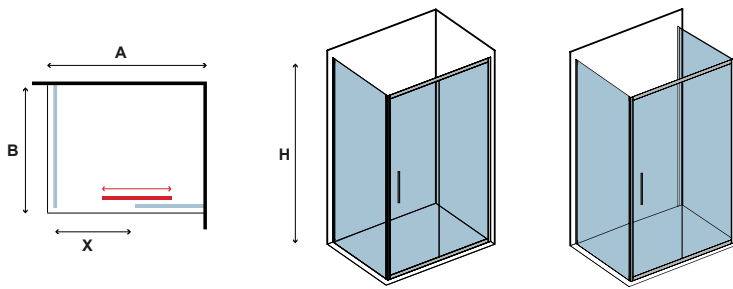

LEA 400 & L-3811 NERO

CRISTALLO: TRASPARENTE • GLASS: TRASPARENT • VERRE: TRASPARENTE • ΚΡΥΣΤΑΛΛΟ: ΔΙΑΦΑΝΟ

LEA 400

Manuali, ricambi ed altro

Instructions, pièces détachées et d'autre
Manual, spare parts and more
Οδηγίες, ανταλλακτικά και άλλα

COD.	MISURA SIZE DIMENSIONS ΔΙΑΣΤΑΣΗ (mm)		ENTRATA DOOR OPENING ENTRÉE ΕΙΣΟΔΟΣ (mm)	REGOLAZIONE ADJUSTABLE AJUSTEMENT ΠΡΟΣΑΡΜΟΓΗ (mm)	PESO WEIGHT POIDS ΒΑΡΟΣ (kg)	PREZZO PRICE PRIX ΤΙΜΗ
	A	H	X	A		
5206836651354	1000	2000	405	970-1000	40	439,00 €
5206836651361	1100	2000	455	1070-1100	43	449,00 €
5206836651378	1200	2000	505	1170-1200	46	489,00 €
5206836651385	1300	2000	555	1270-1300	49	499,00 €
5206836651392	1400	2000	605	1370-1400	52	529,00 €
5206836660912	1500	2000	655	1470-1500	55	629,00 €
5206836661780	Profilo estensione • Extension profile • Profilé d'extension • Προφίλ προέκτασης (+15x2000mm "PF"), NERO					59,90 €
-	Piccole modifiche e tagli di profilo fino a 50 mm • Small modifications-section cutter up to 50 mm Petites modifications et coupe-profilé jusqu'à 50 mm • Μικρές τροποποιήσεις & κόψιμο προφίλ έως 50 mm					119,90 €
5206836661032	Su misura • Special dimensions • Sur mesure • Ειδικών διαστάσεων (H≤2000mm)					799,90 €

x1
40-55kg

L-3811, NERO, TRASPARENTE | LATERALE FISSO • SIDE PANEL • PANNEAU FIXE • ΣΤΑΘΕΡΟ ΚΡΥΣΤΑΛΛΟ

COD.	MISURA SIZE DIMENSIONS ΔΙΑΣΤΑΣΗ (mm)		REGOLAZIONE ADJUSTABLE AJUSTEMENT ΠΡΟΣΑΡΜΟΓΗ (mm)	PESO WEIGHT POIDS ΒΑΡΟΣ (kg)	PREZZO PRICE PRIX ΤΙΜΗ
	B	H	B		
5206836651408	700	2000	670-690	30	249,00 €
5206836660950	750	2000	670-690	30	268,00 €
5206836651415	800	2000	770-790	34	269,00 €
5206836651422	900	2000	870-890	38	299,00 €
5206836661780	Profilo estensione • Extension profile • Profilé d'extension • Προφίλ προέκτασης (+15x2000mm "PF"), NERO				59,90 €
5206836507057	Su misura • Special dimensions • Sur mesure • Ειδικών διαστάσεων (H≤2000mm)				599,00 €

x1
30-38kg

I modelli con i prezzi di colore rosso saranno disponibili entro 35 giorni lavorativi

Red digits are referred to products with 35 days delivery

Modèles dont le prix est indiqué en couleur rouge, sont disponibles sur commande à terme de 35 jours

Τα κόκκινα ψηφία αναφέρονται σε προϊόντα με παράδοση 35 ημερών

8 mm

2000 mm

In/Out

147