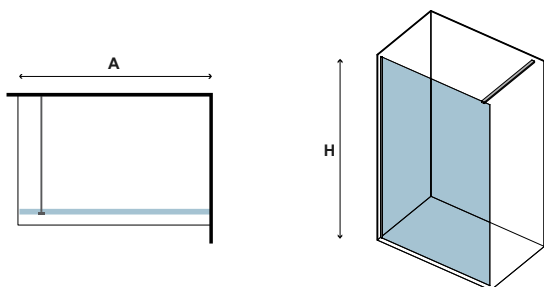

WALKIN 1 NERO

CRISTALLO: TRASPARENTE • GLASS: TRASPARENT • VERRE: TRASPARENT • ΚΡΥΣΤΑΛΛΟ: ΔΙΑΦΑΝΟ

COD.	MISURA SIZE DIMENSIONS ΔΙΑΣΤΑΣΗ (mm)		REGOLAZIONE ADJUSTABLE AJUSTEMENT ΠΡΟΣΑΡΜΟΓΗ (mm)	PESO WEIGHT POIDS ΒΑΡΟΣ (kg)	PREZZO PRICE PRIX ΤΙΜΗ
	A	H	A		
5206836634784	500	2000	480-500	33	359,00 €
5206836634791	600	2000	580-600	34	379,00 €
5206836056593	700	2000	680-700	38	399,00 €
5206836056609	800	2000	780-800	42	429,00 €
5206836056616	900	2000	880-900	49	449,00 €
5206836056630	1000	2000	980-1000	55	469,00 €
5206836056647	1100	2000	1080-1100	60	489,00 €
5206836056654	1200	2000	1180-1200	66	499,00 €
5206836056678	1400	2000	1380-1400	72	559,00 €
5206836056685	1500 *	2000	1480-1500	80	599,00 €
5206836056692	1600 *	2000	1580-1600	85	649,00 €
5206836056708	1700 *	2000	1680-1700	90	689,00 €
5206836012407	Su misura • Special dimensions • Sur mesure • Ειδικών διαστάσεων (H≤2000mm)				799,00 €
-	* Confezione in legno • Wooden packing • Emballage en bois • Ξύλινη συσκευασία (A≥1500mm)				99,00 €

Profilo muro ed accessori in NERO Opaco. Applicazione Nanoskin all' interno. Staffa telescopica (700-1200mm). Profilo sintetico per la tenuta del vetro, posizionato a pavimento. Stabilizzatore a pavimento.

MAT Black. Nano-skin single side descaling treatment included. Telescopic bracket (700-1200mm). Floor isolation elastic gasket. Floor glass stabilizer.

Nano-skin appliqué à l'intérieur et à l'extérieur. Grand support télescopique (700-1200mm). Profil d'étanchéité en cristal synthétique posé sur le sol. Stabilisateur de plancher.

Προφίλ τοίχου & αξεσουάρ σε Μαυρο Ματ. Εφαρμοσμένο Nano-skin από την εσωτερική πλευρά. Μεγάλη τηλεσκοπική αντηρίδα (700-1200mm). Συνθετικό προφίλ στεγανοποίησης κρυστάλλου που τοποθετείται στο δάπεδο. Σταθεροποιητής δαπέδου.

Manuali, ricambi ed altro

Instructions, pièces détachées et d'autre

Manual, spare parts and more

Οδηγίες, ανταλλακτικά και άλλα

WALKIN 1

I modelli con i prezzi di colore rosso saranno disponibili entro 35 giorni lavorativi

Red digits are referred to products with 35 days delivery

Modèles dont le prix est indiqué en couleur rouge, sont disponibles sur commande à terme de 35 jours

Τα κόκκινα ψηφία αναφέρονται σε προϊόντα με παράδοση 35 ημερών

8 mm

2000 mm

In