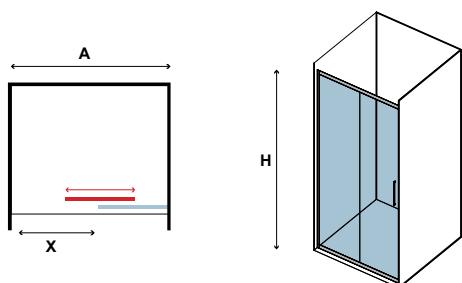

8 mm

2000 mm

In/Out

297

LEA 400 BIANCO OPACO

CRISTALLO: TRASPARENTE • GLASS: TRASPARENT • VERRE: TRASPARENT • ΚΡΥΣΤΑΛΛΟ: ΔΙΑΦΑΝΟ

COD.	MISURA SIZE DIMENSIONS ΔΙΑΣΤΑΣΗ (mm)		ENTRATA DOOR OPENING ENTRÉE ΕΙΣΟΔΟΣ (mm)	REGOLAZIONE ADJUSTABLE AJUSTEMENT ΠΡΟΣΑΡΜΟΓΗ (mm)	PESO WEIGHT POIDS ΒΑΡΟΣ (kg)	PREZZO PRICE PRIX ΤΙΜΗ
	A	H	X	A		
5206836651439	1000	2000	405	970-1000	40	439,00 €
5206836651446	1100	2000	455	1070-1100	43	449,00 €
5206836651453	1200	2000	505	1170-1200	46	489,00 €
5206836651460	1300	2000	555	1270-1300	49	499,00 €
5206836651477	1400	2000	605	1370-1400	52	529,00 €
5206836660929	1500	2000	655	1470-1500	55	629,00 €
5206836661797	Profilo estensione • Extension profile • Profilé d'extension • Προφίλ προέκτασης (+15x2000mm "PF"), BIANCO					59,90 €
-	Piccole modifiche e taglio di profilo fino a 50 mm • Small modifications-section cutter up to 50 mm Petites modifications et coupe-profilé jusqu'à 50 mm • Μικρές τροποποιήσεις & κόψιμο προφίλ έως 50 mm					119,90 €
5206836661032	Su misura • Special dimensions • Sur mesure • Ειδικών διαστάσεων (H≤2000mm)					799,90 €