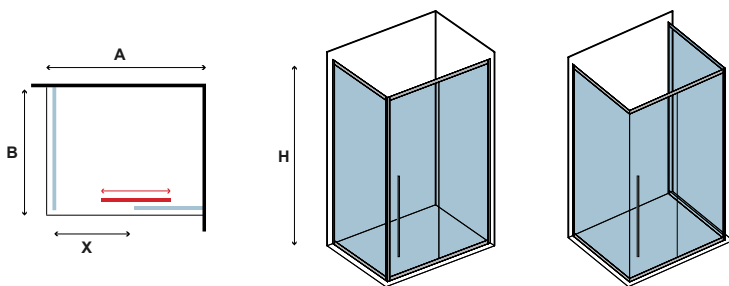

SANTORINI 400 & NR-10 GUN METAL

CRISTALLO: TRASPARENTE • GLASS: TRASPARENT • VERRE: TRASPARENT • ΚΡΥΣΤΑΛΛΟ: ΔΙΑΦΑΝΟ

SANTORINI 400

Manuali, ricambi ed altro

Instructions, pièces détachées et d'autre
Manual, spare parts and more
Οδηγίες, ανταλλακτικά και άλλα

COD.	MISURA SIZE DIMENSIONS ΔΙΑΣΤΑΣΗ (mm)		ENTRATA DOOR OPENING ENTRÉE ΕΙΣΟΔΟΣ (mm)	REGOLAZIONE ADJUSTABLE AJUSTEMENT ΠΡΟΣΑΡΜΟΓΗ (mm)	PESO WEIGHT POIDS ΒΑΡΟΣ (kg)	PREZZO PRICE PRIX ΤΙΜΗ
	A	H	X	A		
5206836629506	1200	2000	470	1170-1190	54	899,00 €
5206836629513	1300	2000	520	1270-1290	58	919,00 €
5206836629520	1400	2000	570	1370-1390	62	939,00 €
5206836629537	1500	2000	620	1470-1490	66	959,00 €
-	Piccole modifiche e taglio di profilo fino a 50 mm • Small modifications-section cutter up to 50 mm Petites modifications et coupe-profilé jusqu'à 50 mm • Μικρές τροποποιήσεις & κόψιμο προφίλ έως 50 mm					119,90 €
5206836660509	Su misura • Special dimensions • Sur mesure • Ειδικών διαστάσεων (H≤2000mm)					1.199,00 €
5206836059525	Vetro speciale • Special glazing • Vitrage spécial • Ειδικά κρύσταλλα					1.379,00 €

x1
54-66kg

NR-10, GUN METAL, TRASPARENTE | LATERALE FISSO • SIDE PANEL • PANNEAU FIXE • ΣΤΑΘΕΡΟ ΚΡΥΣΤΑΛΛΟ

COD.	MISURA SIZE DIMENSIONS ΔΙΑΣΤΑΣΗ (mm)		REGOLAZIONE ADJUSTABLE AJUSTEMENT ΠΡΟΣΑΡΜΟΓΗ (mm)	PESO WEIGHT POIDS ΒΑΡΟΣ (kg)	PREZZO PRICE PRIX ΤΙΜΗ
	B	H	B		
5206836629544	700	2000	670-690	31	399,00 €
5206836629551	800	2000	770-790	35	419,00 €
5206836629568	900	2000	870-890	39	439,00 €
5206836507057	Su misura • Special dimensions • Sur mesure • Ειδικών διαστάσεων (H≤2000mm)				599,00 €
5206836660516	Vetro speciale • Special glazing • Vitrage spécial • Ειδικά κρύσταλλα				649,00 €

x1
31-39kg
x2
62-78kg