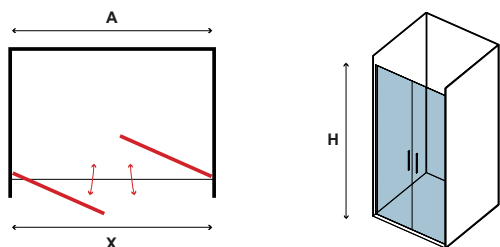

S 28 ALTO SALLON CROMO

CRISTALLO: ICY • GLASS: ICY • VERRE: ICY • ΚΡΥΣΤΑΛΛΟ: ICY

COD.	MISURA SIZE DIMENSIONS ΔΙΑΣΤΑΣΗ (mm)		ENTRATA DOOR OPENING ENTRÉE ΕΙΣΟΔΟΣ (mm)	REGOLAZIONE ADJUSTABLE AJUSTEMENT ΠΡΟΣΑΡΜΟΓΗ (mm)	PESO WEIGHT POIDS ΒΑΡΟΣ (kg)	PREZZO PRICE PRIX ΤΙΜΗ
	A	H	X	A		
5206836652979	850	2000	735	800-850	25	649,00 €
5206836652986	950	2000	835	900-950	27	659,00 €
5206836652993	1050	2000	935	1000-1050	29	679,00 €
5206836653006	1150	2000	1035	1100-1150	31	699,00 €
5206836653013	1200	2000	1085	1150-1200	32	719,00 €
5206836653020	1250	2000	1135	1200-1250	39	739,00 €
5206836075563	Profilo muro • Profile wall • Profilé de mur • Προφίλ τοίχου (+26mm "B14" - sostituisce il profilo B1A)					69,00 €
5206836659909	Su misura • Special dimensions • Sur mesure • Ειδικών διαστάσεων (H≤2000mm)					999,00 €