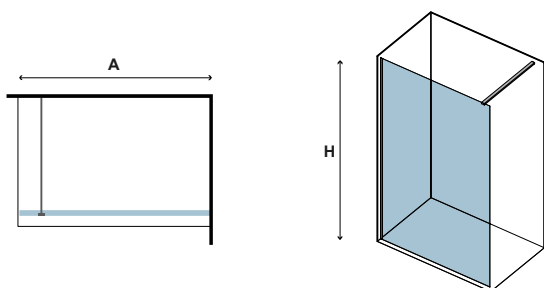

WALKIN 1 GUN METAL

CRISTALLO: FUME/FLUTE • GLASS: FUME/FLUTE • VERRE: FUME/FLUTE • ΚΡΥΣΤΑΛΛΟ: FUME/FLUTE

Manuali, ricambi ed altro
Instructions, pièces détachées et d'autre
Manual, spare parts and more
Οδηγίες, ανταλλακτικά και άλλα

WALKIN 1, GUN METAL, FUME | LATERALE FISSO • SIDE PANEL • PANNEAU FIXE • ΣΤΑΘΕΡΟ ΚΡΥΣΤΑΛΛΟ

COD.	MISURA SIZE DIMENSIONS ΔΙΑΣΤΑΣΗ (mm)		REGOLAZIONE ADJUSTABLE AJUSTEMENT ΠΡΟΣΑΡΜΟΓΗ (mm)	PESO WEIGHT POIDS ΒΑΡΟΣ (kg)	PREZZO PRICE PRIX ΤΙΜΗ
	A	H	A		
5206836665283	800	2000	780-800	42	555,00 €
5206836665290	900	2000	880-900	49	579,00 €
5206836665306	1000	2000	980-1000	55	615,00 €
5206836665313	1200	2000	1180-1200	66	699,00 €
5206836665320	1400	2000	1380-1400	72	747,00 €
5206836012407	Su misura • Special dimensions • Sur mesure • Ειδικών διαστάσεων (H≤2000mm)				959,00 €

x1
38-90kg

WALKIN 1, GUN METAL, FLUTE | LATERALE FISSO • SIDE PANEL • PANNEAU FIXE • ΣΤΑΘΕΡΟ ΚΡΥΣΤΑΛΛΟ

COD.	MISURA SIZE DIMENSIONS ΔΙΑΣΤΑΣΗ (mm)		REGOLAZIONE ADJUSTABLE AJUSTEMENT ΠΡΟΣΑΡΜΟΓΗ (mm)	PESO WEIGHT POIDS ΒΑΡΟΣ (kg)	PREZZO PRICE PRIX ΤΙΜΗ
	A	H	A		
5206836656816	800	2000	780-800	42	631,00 €
5206836656861	900	2000	880-900	49	655,00 €
5206836656915	1000	2000	980-1000	55	679,00 €
5206836656960	1200	2000	1180-1200	66	739,00 €
5206836657011	1400	2000	1380-1400	72	799,00 €
5206836012407	Su misura • Special dimensions • Sur mesure • Ειδικών διαστάσεων (H≤2000mm)				1.059,00 €

x1
38-90kg

Profilo muro ed accessori in BIANCO Opaco. Applicazione Nanoskin all' interno. Staffa telescopica (700-1200mm). Profilo sintetico per la tenuta del vetro, posizionato a pavimento. Stabilizzatore a pavimento.

Nano-skin single side descaling treatment included. Telescopic bracket (700-1200mm). Floor isolation elastic gasket. Floor glass stabilizer.

Nano-skin appliqué à l'intérieur et à l'extérieur. Grand support télescopique (700-1200mm). Profil d'étanchéité en cristal synthétique posé sur le sol. Stabilisateur de plancher.

Εφαρμοσμένο Nano-skin από την εσωτερική πλευρά. Μεγάλη τηλεσκοπική αντηρίδα (700-1200mm). Συνθετικό προφίλ στεγανοποίησης κρυστάλλου που τοποθετείται στο δάπεδο. Σταθεροποιητής δαπέδου.

I modelli con i prezzi di colore rosso saranno disponibili entro 35 giorni lavorativi

Red digits are referred to products with 35 days delivery

Modèles dont le prix est indiqué en couleur rouge, sont disponibles sur commande à terme de 35 jours

Τα κόκκινα ψηφία αναφέρονται σε προϊόντα με παράδοση 35 ημερών

8 mm

2000 mm

In