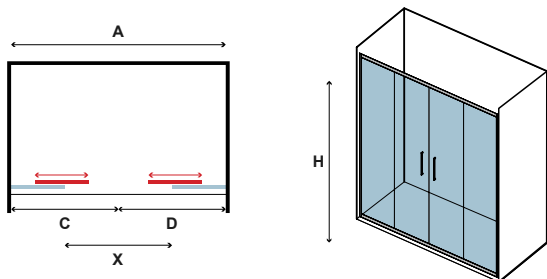

Modèles dont le prix est indiqué en couleur rouge, sont disponibles sur commande à terme de 35 jours

Τα κόκκινα ψηφία αναφέρονται σε προϊόντα με παράδοση 35 ημερών

6 mm 1900 mm

In

FLORA 600 NERO

CRISTALLO: ICY • GLASS: ICY • VERRE: ICY • ΚΡΥΣΤΑΛΛΟ: ICY