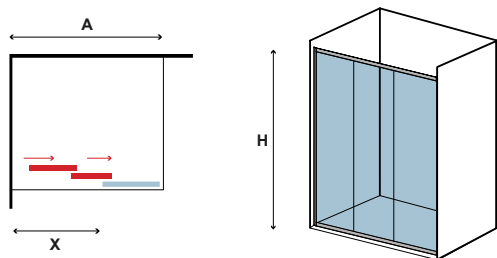

Manual, spare parts and more

Οδηγίες, ανταλλακτικά και άλλα

M 4S

4 mm
6 mm

1900 mm

In

PENTA 300 CROMO

CRISTALLO: TRASPARENTE • GLASS: TRASPARENT • VERRE: TRASPARENT • ΚΡΥΣΤΑΛΛΟ: ΔΙΑΦΑΝΟ