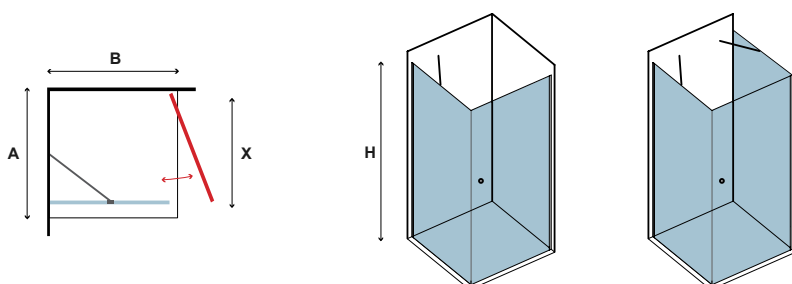

Τα κόκκινα ψηφία αναφέρονται σε προϊόντα με παράδοση 35 ημερών

S 28 ALTO PORTA & S-10P ALTO CROMO

CRISTALLO: ICY • GLASS: ICY • VERRE: ICY • ΚΡΥΣΤΑΛΛΟ: ICY

COD.	MISURA SIZE DIMENSIONS ΔΙΑΣΤΑΣΗ (mm)		ENTRATA DOOR OPENING ENTRÉE ΕΙΣΟΔΟΣ (mm)	REGOLAZIONE ADJUSTABLE AJUSTEMENT ΠΡΟΣΑΡΜΟΓΗ (mm)	PESO WEIGHT POIDS ΒΑΡΟΣ (kg)	PREZZO PRICE PRIX ΤΙΜΗ
	A	H	A	A		
5206836662466	750	2000	650	705-755	28	559,00 €
5206836662473	800	2000	700	755-805	30	569,00 €
5206836662480	850	2000	750	805-855	31	589,00 €
5206836662497	900	2000	800	855-905	32	599,00 €
5206836662503	950	2000	850	905-955	33	609,00 €
5206836075563	Profilo muro • Profile wall • Profilé de mur • Προφίλ τοίχου (+26mm "B14" - sostituisce il profilo B1A)					69,00 €
5206836522463	Profilo estensione • Extension profile • Profilé d'extension • Προφίλ προέκτασης (+30x2000mm "YS05")					59,90 €
-	Applicazione Nano-skin solo sul lato interno • Nano-skin application to the internal side Nano-skin appliqué du côté intérieur • Εφαρμογή Nano-skin μόνο στην εσωτερική πλευρά					119,90 €
5206836659909	Su misura • Special dimensions • Sur mesure • Ειδικών διαστάσεων (H≤2000mm)					749,90 €