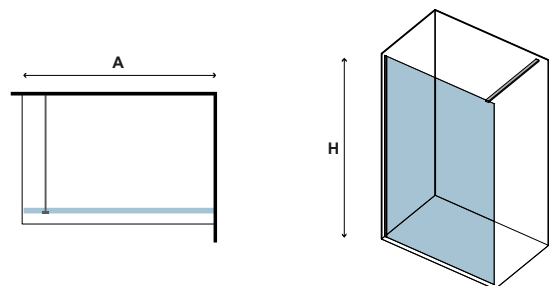

S 28F

Manuali, ricambi ed altro

Instructions, pièces détachées et d'autre
Manual, spare parts and more

Οδηγίες, ανταλλακτικά και άλλα

COD.	MISURA SIZE DIMENSIONS ΔΙΑΣΤΑΣΗ (mm)		REGOLAZIONE ADJUSTABLE AJUSTEMENT ΠΡΟΣΑΡΜΟΓΗ (mm)	PESO WEIGHT POIDS ΒΑΡΟΣ (kg)	PREZZO PRICE PRIX ΤΙΜΗ
	A	H	A		
5206836653228	700	2000	650-675	30	399,00 €
5206836653235	800	2000	750-775	36	419,00 €
5206836653242	900	2000	850-875	42	439,00 €
-	Applicazione Nano-skin solo sul lato interno • Nano-skin application to the internal side Nano-skin appliqué du côté intérieur • Εφαρμογή Nano-skin μόνο στην εσωτερική πλευρά				119,90 €
5206836665399	Su misura • Special dimensions • Sur mesure • Ειδικών διαστάσεων (H≤2000mm, A≤1300mm)				599,00 €

6 mm

2000 mm

x1
20-44kg