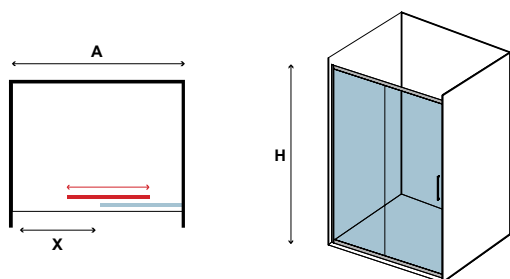

6 mm 1900 mm

In

FLORA 500 NERO

CRISTALLO: ICY • GLASS: ICY • VERRE: ICY • ΚΡΥΣΤΑΛΛΟ: ICY

COD.	MISURA SIZE DIMENSIONS ΔΙΑΣΤΑΣΗ (mm)		ENTRATA DOOR OPENING ENTRÉE ΕΙΣΟΔΟΣ (mm)	REGOLAZIONE ADJUSTABLE AJUSTEMENT ΠΡΟΣΑΡΜΟΓΗ (mm)	PESO WEIGHT POIDS ΒΑΡΟΣ (kg)	PREZZO PRICE PRIX ΤΙΜΗ
	A	H	X	A		
5206836649351	1000	1900	403	965-1015	36	519,00 €
5206836649368	1100	1900	453	1065-1115	38	544,00 €
5206836649375	1200	1900	503	1165-1215	41	559,00 €
5206836649382	1300	1900	553	1265-1315	43	569,00 €
5206836649399	1400	1900	603	1365-1415	45	599,00 €
5206836649405	1500	1900	653	1465-1515	47	644,00 €
5206836628813	Profilo estensione • Extension profile • Profilé d'extension • Προφίλ προέκτασης (+30x2000mm "YS05"), NERO					59,90 €
5206836628790	Profilo muro • Profile wall • Profilé de mur • Προφίλ τοίχου (80x30x2000mm "A10"), NERO					79,90 €
5206836087870	Profilo muro • Profile wall • Profilé de mur • Προφίλ τοίχου (40x29x2000mm "N50"), NERO					69,90 €
-	Piccole modifiche e taglio di profilo fino a 50 mm • Small modifications-section cutter up to 50 mm Petites modifications et coupe-profilé jusqu'à 50 mm • Μικρές τροποποιήσεις & κόψιμο προφίλ έως 50 mm					119,90 €
5206836012315	Su misura • Special dimensions • Sur mesure • Ειδικών διαστάσεων (H≤1900mm)					799,00 €