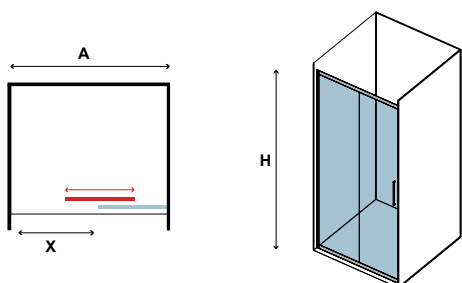

SANTORINI 400 CROMO

CRISTALLO: TRASPARENTE • GLASS: TRASPARENT • VERRE: TRASPARENT • ΚΡΥΣΤΑΛΛΟ: ΔΙΑΦΑΝΟ