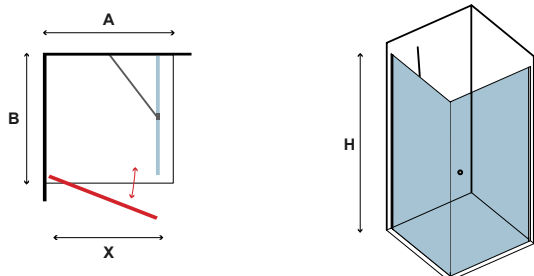

S 28 ALTO & S 28F ALTO NERO

CRISTALLO: TRASPARENTE • GLASS: TRASPARENT • VERRE: TRASPARENT • ΚΡΥΣΤΑΛΛΟ: ΔΙΑΦΑΝΟ