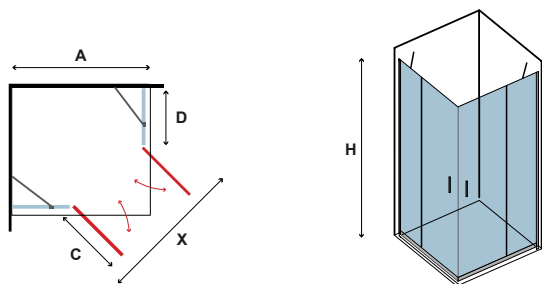

PANEX 100 CROMO

CRISTALLO: TRASPARENTE • GLASS: TRASPARENT • VERRE: TRASPARENT • ΚΡΥΣΤΑΛΛΟ: ΔΙΑΦΑΝΟ

COD.	MISURA SIZE DIMENSIONS ΔΙΑΣΤΑΣΗ (mm)				ENTRATA DOOR OPENING ENTRÉE ΕΙΣΟΔΟΣ (mm)	REGOLAZIONE ADJUSTABLE AJUSTEMENT ΠΡΟΣΑΡΜΟΓΗ (mm)	PESO WEIGHT POIDS ΒΑΡΟΣ (kg)	PREZZO PRICE PRIX ΤΙΜΗ
	A	D	C	H	X	A		
5206836050218	700	256	407	1900	498	675-700	24	479,00 €
5206836050225	800	356	407	1900	498	775-800	27	489,00 €
5206836050232	900	356	507	1900	639	875-900	30	499,00 €
5206836050249	1000	356	607	1900	780	975-1000	33	509,00 €
5206836050256	1200	556	607	1900	780	1175-1200	39	519,00 €
5206836075563	Profilo muro • Profile wall • Profilé de mur • Προφίλ τοίχου (+26mm "B14" - sostituisce il profilo B1A)							69,00 €
-	Applicazione Nano-skin solo sul lato interno • Nano-skin application to the internal side Nano-skin appliqué du côté intérieur • Εφαρμογή Nano-skin μόνο στην εσωτερική πλευρά							119,90 €
5206836012377	Su misura • Special dimensions • Sur mesure • Ειδικών διαστάσεων (H≤1900mm)							699,00 €