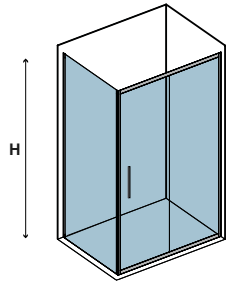

LEA 400 & L-3811 NERO

CRISTALLO: TRASPARENTE • GLASS: TRASPARENT • VERRE: TRASPARENTE • ΚΡΥΣΤΑΛΛΟ: ΔΙΑΦΑΝΟ

LEA 400

Manuali, ricambi ed altro

Instructions, pièces détachées et d'autre
Manual, spare parts and more
Οδηγίες, ανταλλακτικά και άλλα

COD.	MISURA SIZE DIMENSIONS ΔΙΑΣΤΑΣΗ (mm)		ENTRATA DOOR OPENING ENTRÉE ΕΙΣΟΔΟΣ (mm)	REGOLAZIONE ADJUSTABLE AJUSTEMENT ΠΡΟΣΑΡΜΟΓΗ (mm)	PESO WEIGHT POIDS ΒΑΡΟΣ (kg)	PREZZO PRICE PRIX ΤΙΜΗ
	A	H	X	A		
5206836651354	1000	2000	405	970-1000	40	439,00 €
5206836651361	1100	2000	455	1070-1100	43	449,00 €
5206836651378	1200	2000	505	1170-1200	46	489,00 €
5206836651385	1300	2000	555	1270-1300	49	499,00 €
5206836651392	1400	2000	605	1370-1400	52	529,00 €
5206836660912	1500	2000	655	1470-1500	55	629,00 €
5206836661780	Profilo estensione • Extension profile • Profilé d'extension • Προφίλ προέκτασης (+15x2000mm "PF"), NERO					59,90 €
-	Piccole modifiche e taglio di profilo fino a 50 mm • Small modifications-section cutter up to 50 mm Petites modifications et coupe-profilé jusqu'à 50 mm • Μικρές τροποποιήσεις & κόψιμο προφίλ έως 50 mm					119,90 €
5206836661032	Su misura • Special dimensions • Sur mesure • Ειδικών διαστάσεων (H≤2000mm)					799,90 €

L-3811, NERO, TRASPARENTE | LATERALE FISSO • SIDE PANEL • PANNEAU FIXE • ΣΤΑΘΕΡΟ ΚΡΥΣΤΑΛΛΟ						
COD.	MISURA SIZE DIMENSIONS ΔΙΑΣΤΑΣΗ (mm)		REGOLAZIONE ADJUSTABLE AJUSTEMENT ΠΡΟΣΑΡΜΟΓΗ (mm)	PESO WEIGHT POIDS ΒΑΡΟΣ (kg)	PREZZO PRICE PRIX ΤΙΜΗ	
	B	H	B			
5206836651408	700	2000	670-690	30	249,00 €	
5206836660950	750	2000	670-690	30	268,00 €	
5206836651415	800	2000	770-790	34	269,00 €	
5206836651422	900	2000	870-890	38	299,00 €	
5206836661780	Profilo estensione • Extension profile • Profilé d'extension • Προφίλ προέκτασης (+15x2000mm "PF"), NERO					59,90 €
5206836507057	Su misura • Special dimensions • Sur mesure • Ειδικών διαστάσεων (H≤2000mm)					599,00 €

I modelli con i prezzi di colore rosso saranno disponibili entro 35 giorni lavorativi

Red digits are referred to products with 35 days delivery

Modèles dont le prix est indiqué en couleur rouge, sont disponibles sur commande à terme de 35 jours

Τα κόκκινα ψηφία αναφέρονται σε προϊόντα με παράδοση 35 ημερών

8 mm

2000 mm

In/Out

155