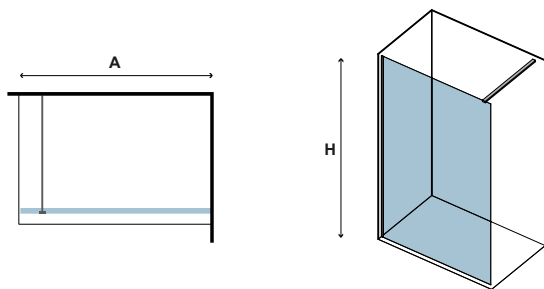

6 mm

2000 mm

x1
20-44kg

S 28F ALTO NERO

CRISTALLO: TRASPARENTE • GLASS: TRASPARENT • VERRE: TRASPARENTE • ΚΡΥΣΤΑΛΛΟ: ΔΙΑΦΑΝΟ

S 28F

Manuali, ricambi ed altro

Instructions, pièces détachées et d'autre
Manual, spare parts and more
Οδηγίες, ανταλλακτικά και άλλα