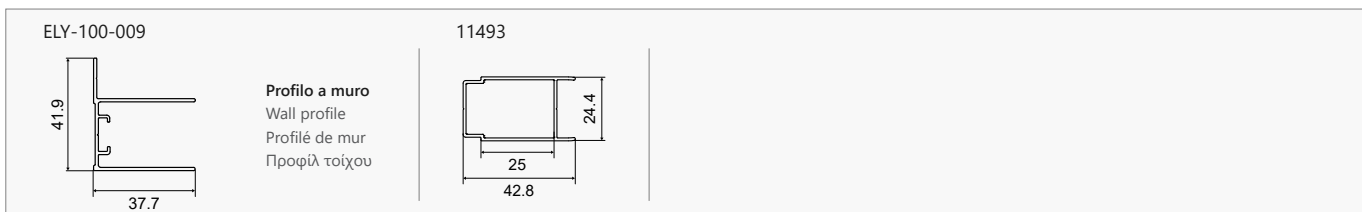

LS-10, CROMO, TRASPARENTE | LATERALE FISSO • SIDE PANEL • PANNEAU FIXE • ΣΤΑΘΕΡΟ ΚΡΥΣΤΑΛΛΟ

COD.	MISURA SIZE DIMENSIONS ΔΙΑΣΤΑΣΗ (mm)		REGOLAZIONE ADJUSTABLE AJUSTEMENT ΠΡΟΣΑΡΜΟΓΗ (mm)	PESO WEIGHT POIDS ΒΑΡΟΣ (kg)	PREZZO PRICE PRIX ΤΙΜΗ
	B	H	B		
5206836046358	700	2000	670-690	30	299,00 €
5206836046365	800	2000	770-790	34	319,00 €
5206836046372	900	2000	870-890	38	339,00 €
5206836507057	Su misura • Special dimensions • Sur mesure • Ειδικών διαστάσεων (H≤2000mm)				599,00 €

x2
60-76kg