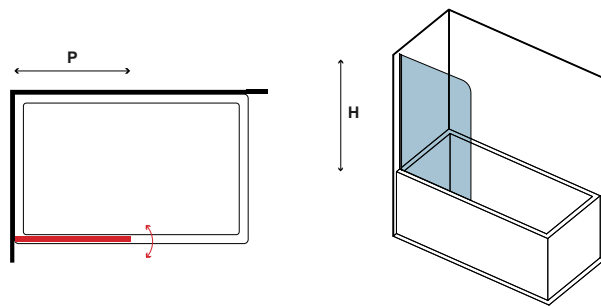

Manuali, ricambi ed altro

Instructions, pièces détachées et d'autre
Manual, spare parts and more
Οδηγίες, ανταλλακτικά και άλλα

IRO

COD.	MISURA SIZE DIMENSIONS ΔΙΑΣΤΑΣΗ (mm)		REGOLAZIONE ADJUSTABLE AJUSTEMENT ΠΡΟΣΑΡΜΟΓΗ (mm)	PESO WEIGHT POIDS ΒΑΡΟΣ (kg)	PREZZO PRICE PRIX ΤΙΜΗ	
	P	H	P			
5206836560335	850	1400	FISSO • FIX ΣΤΑΘΕΡΟ	830-850	20	239,00 €
5206836560243	850	1400	PIVOT • BATENTE ΑΝΟΙΓΟΜΕΝΟ	830-850	20	279,00 €
5206836560304	1000	1400	FISSO • FIX ΣΤΑΘΕΡΟ	980-1000	23	259,00 €
5206836047096	Su misura • Special dimensions • Sur mesure • Ειδικών διαστάσεων (H≤1400mm)					449,00 €

I modelli con i prezzi di colore rosso saranno disponibili entro 35 giorni lavorativi

Red digits are referred to products with 35 days delivery

Modèles dont le prix est indiqué en couleur rouge, sont disponibles sur commande à terme de 35 jours

Τα κόκκινα ψηφία αναφέρονται σε προϊόντα με παράδοση 35 ημερών

6 mm

1400 mm

x1
20-23kg