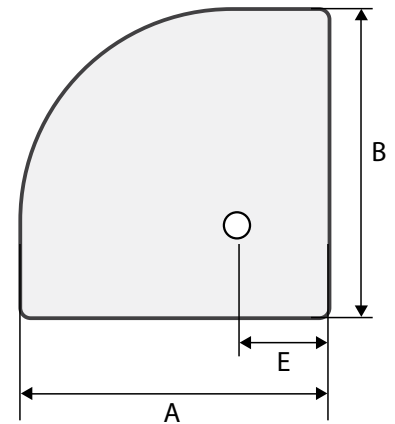

Informazioni tecniche

Technical information • Informations techniques • Τεχνικές πληροφορίες

B	A	80	90	100	120	140	160	180
70	C	-	6	6	6	6	6	6
	D	-	24	31	31	31	43	43
80	C	6	-	6	6	6	6	6
	D	25	-	31	31	31	43	43
	E	35	-	-	-	-	-	-
90	C	-	6	6	6	6	6	6
	D	-	32	31	31	31	43	43
	E	-	40	-	-	-	-	-
100	C	-	-	-	6	6	6	6
	D	-	-	-	31	31	43	43

Incassato • Inset • Encastré • Ένθετη

Su terreno • Floor • En surface • Επιδαπέδια