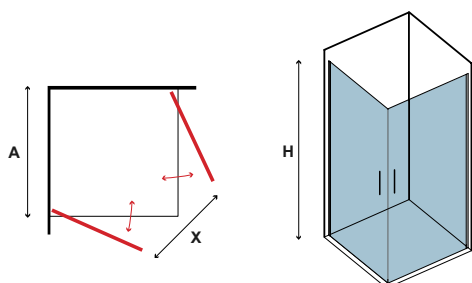

S 28 ALTO NERO

CRISTALLO: TRASPARENTE • GLASS: TRASPARENT • VERRE: TRASPARENT • ΚΡΥΣΤΑΛΛΟ: ΔΙΑΦΑΝΟ

REGOLAZIONE

COD.	MISURA SIZE DIMENSIONS ΔΙΑΣΤΑΣΗ (mm)		ENTRATA DOOR OPENING ENTRÉE ΕΙΣΟΔΟΣ (mm)	REGOLAZIONE ADJUSTABLE AJUSTEMENT ΠΡΟΣΑΡΜΟΓΗ (mm)	PESO WEIGHT POIDS ΒΑΡΟΣ (kg)	PREZZO PRICE PRIX ΤΙΜΗ
	A	H	X	A		
5206836653037	700	2000	600	675-700	25	429,00 €
5206836653044	750	2000	650	725-750	28	449,00 €
5206836653051	800	2000	700	775-800	30	459,00 €
5206836653068	850	2000	750	825-850	31	469,00 €
5206836653075	900	2000	800	875-900	32	479,00 €
5206836653389	Profi lo muro • Profi le wall • Profi lé de mur • Προφίλ τοίχου (+26mm "B14" - sostituisce il profi lo B1A), NERO					69,90 €
-	Applicazione Nano-skin solo sul lato interno • Nano-skin application to the internal side Nano-skin appliqué du côté intérieur • Εφαρμογή Nano-skin μόνο στην εσωτερική πλευρά					119,90 €
5206836659909	Su misura • Special dimensions • Sur mesure • Ειδικών διαστάσεων (H≤2000mm)					599,90 €