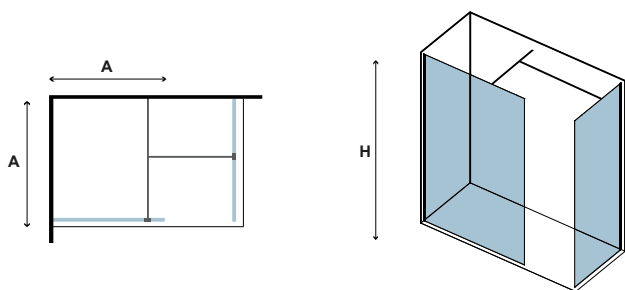

WALKIN 2 CROMO

CRISTALLO: FUME/FLUTE • GLASS: FUME/FLUTE • VERRE: FUME/FLUTE • ΚΡΥΣΤΑΛΛΟ: FUME/FLUTE