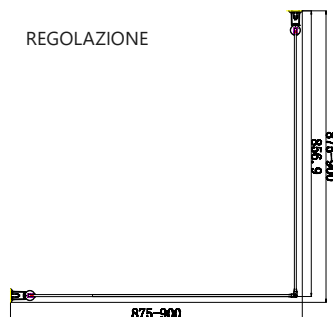

S 28 ALTO NERO

CRISTALLO: TRASPARENTE • GLASS: TRASPARENT • VERRE: TRASPARENT • ΚΡΥΣΤΑΛΛΟ: ΔΙΑΦΑΝΟ

REGOLAZIONE

COD.	MISURA SIZE DIMENSIONS ΔΙΑΣΤΑΣΗ (mm)		ENTRATA DOOR OPENING ENTRÉE ΕΙΣΟΔΟΣ (mm)	REGOLAZIONE ADJUSTABLE AJUSTEMENT ΠΡΟΣΑΡΜΟΓΗ (mm)	PESO WEIGHT POIDS ΒΑΡΟΣ (kg)	PREZZO PRICE PRIX ΤΙΜΗ
	A	H	X	A		
5206836653037	700	2000	600	675-700	25	429,00 €
5206836653044	750	2000	650	725-750	28	449,00 €
5206836653051	800	2000	700	775-800	30	459,00 €
5206836653068	850	2000	750	825-850	31	469,00 €
5206836653075	900	2000	800	875-900	32	479,00 €
5206836653389	Profi lo muro • Profi le wall • Profi lé de mur • Προφίλ τοίχου (+26mm "B14" - sostituisce il profi lo B1A), NERO					69,90 €
-	Applicazione Nano-skin solo sul lato interno • Nano-skin application to the internal side Nano-skin appliqué du côté intérieur • Εφαρμογή Nano-skin μόνο στην εσωτερική πλευρά					119,90 €
5206836659909	Su misura • Special dimensions • Sur mesure • Ειδικών διαστάσεων (H≤2000mm)					599,90 €