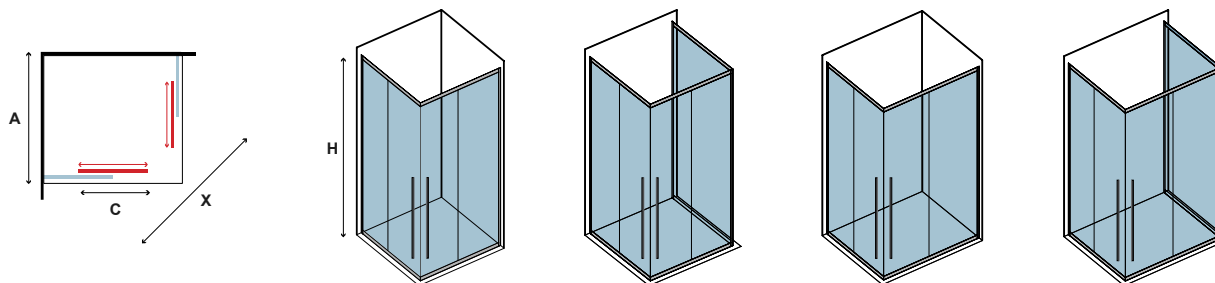

Τα κόκκινα ψηφία αναφέρονται σε προϊόντα με παράδοση 35 ημερών

SANTORINI 100 ORO SPAZZOLATO

CRISTALLO: TRASPARENTE • GLASS: TRASPARENT • VERRE: TRASPARENT • ΚΡΥΣΤΑΛΛΟ: ΔΙΑΦΑΝΟ

COD.	MISURA SIZE DIMENSIONS ΔΙΑΣΤΑΣΗ (mm)		ENTRATA DOOR OPENING ENTRÉE ΕΙΣΟΔΟΣ (mm)	REGOLAZIONE ADJUSTABLE AJUSTEMENT ΠΡΟΣΑΡΜΟΓΗ (mm)	PESO WEIGHT POIDS ΒΑΡΟΣ (kg)	PREZZO PRICE PRIX ΤΙΜΗ
	A	H	C	A		
5206836660714	700	2000	180	680-695	34	579,00 €
5206836660721	800	2000	220	780-795	38	599,00 €
5206836660738	900	2000	260	880-895	42	629,00 €
5206836660745	1000	2000	280	980-995	46	649,00 €
5206836660752	1100	2000	320	1080-1095	50	679,00 €
5206836660769	1200	2000	360	1180-1195	54	699,00 €
-	Piccole modifiche e taglio di profilo fino a 50 mm • Small modifications-section cutter up to 50 mm Petites modifications et coupe-profilé jusqu'à 50 mm • Μικρές τροποποιήσεις & κόψιμο προφίλ έως 50 mm					119,90 €
5206836660509	Su misura • Special dimensions • Sur mesure • Ειδικών διαστάσεων (H≤2000mm)					999,00 €
5206836059525	Vetro speciale • Special glazing • Vitrage spécial • Ειδικά κρύσταλλα					1.149,00 €