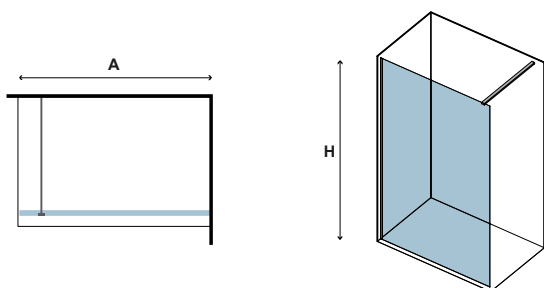

Modèles dont le prix est indiqué en couleur rouge, sont disponibles sur commande à terme de 35 jours

Τα κόκκινα ψηφία αναφέρονται σε προϊόντα με παράδοση 35 ημερών

8 mm

2000 mm

In

WALKIN 1 BIANCO

CRISTALLO: FUME/FLUTE • GLASS: FUME/FLUTE • VERRE: FUME/FLUTE • ΚΡΥΣΤΑΛΛΟ: FUME/FLUTE