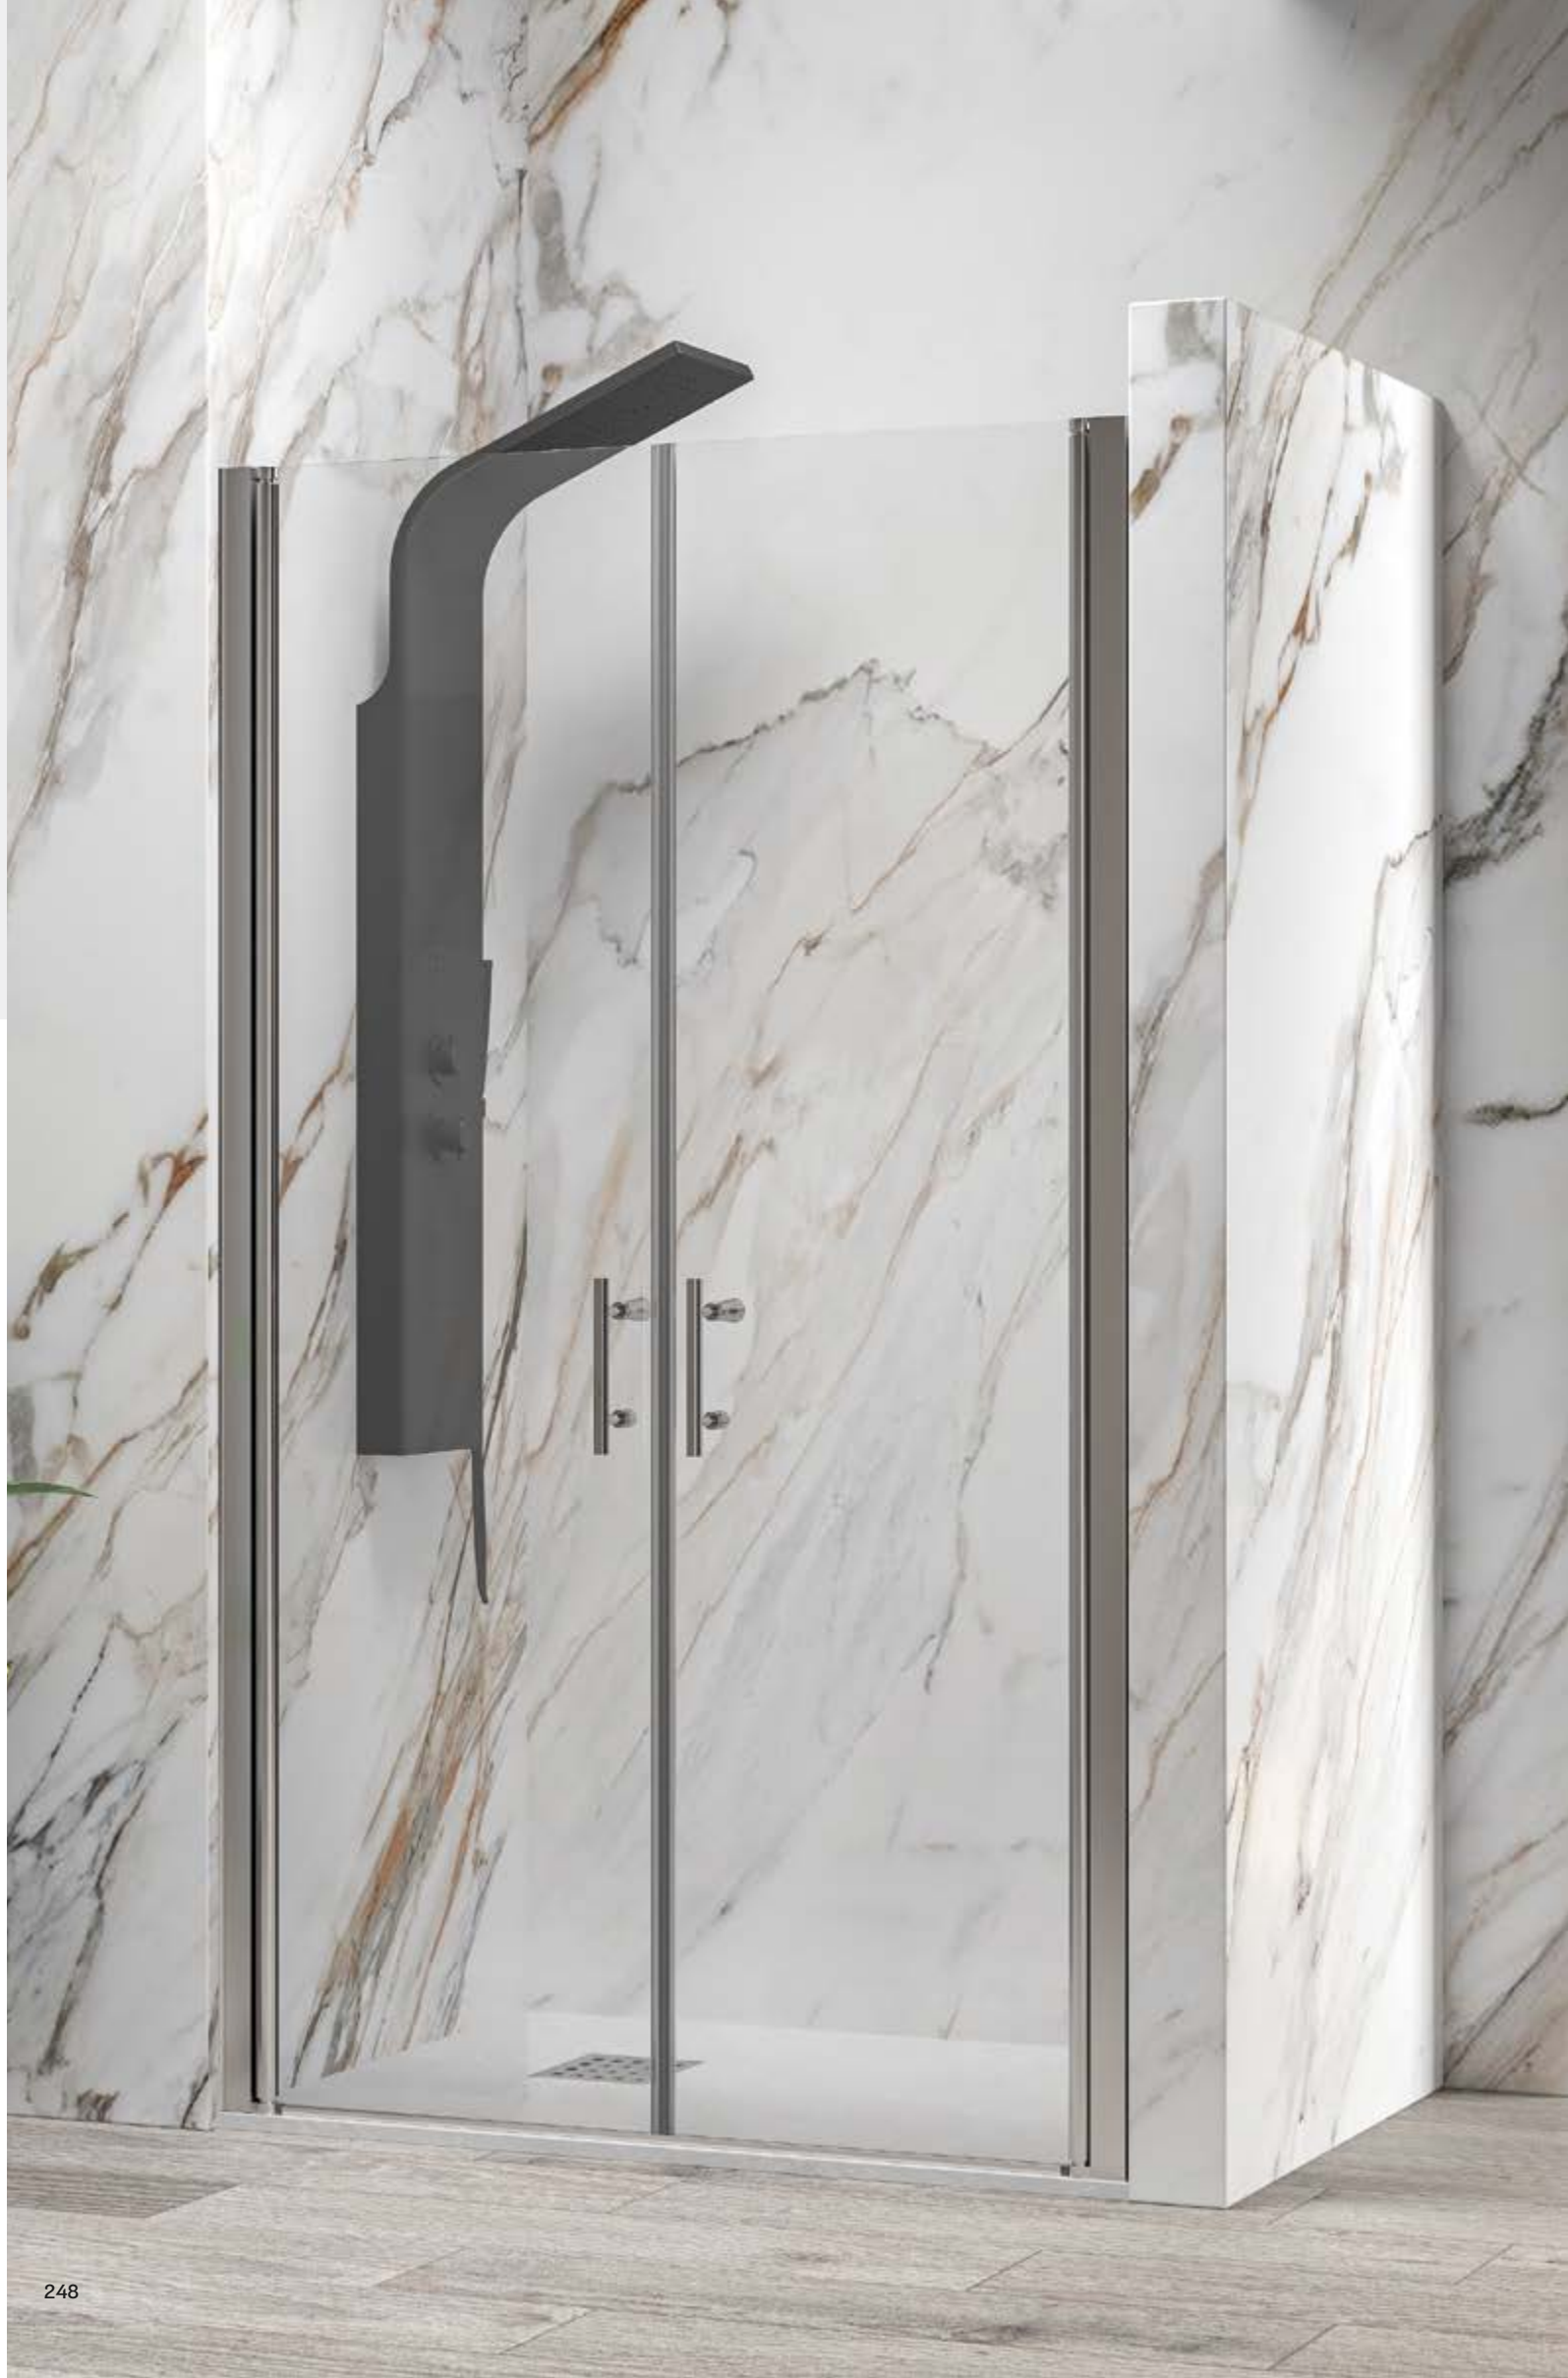

S 28 SALLON CROMO

CRISTALLO: TRASPARENTE • GLASS: TRASPARENT • VERRE: TRASPARENT • ΚΡΥΣΤΑΛΛΟ: ΔΙΑΦΑΝΟ

Manuali, ricambi ed altro
Instructions, pièces détachées et d'autre
Manual, spare parts and more
Οδηγίες, ανταλλακτικά και άλλα