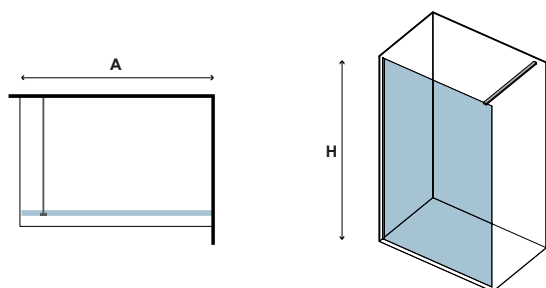

WALKIN 1 BIANCO

CRISTALLO: TRASPARENTE • GLASS: TRASPARENT • VERRE: TRASPARENT • ΚΡΥΣΤΑΛΛΟ: ΔΙΑΦΑΝΟ