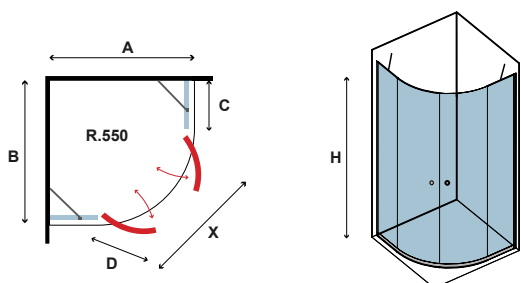

PANEX 200 CROMO

CRISTALLO: TRASPARENTE • GLASS: TRASPARENT • VERRE: TRASPARENT • ΚΡΥΣΤΑΛΛΟ: ΔΙΑΦΑΝΟ