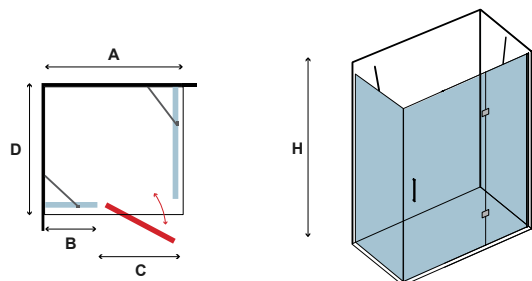

TINOS 100 & TN-10 NERO

CRISTALLO: TRASPARENTE • GLASS: TRASPARENT • VERRE: TRASPARENT • ΚΡΥΣΤΑΛΛΟ: ΔΙΑΦΑΝΟ

Manuali, ricambi ed altro
Instructions, pièces détachées et d'autre
Manual, spare parts and more
Οδηγίες, ανταλλακτικά και άλλα

COD.	MISURA SIZE DIMENSIONS ΔΙΑΣΤΑΣΗ (mm)			ENTRATA DOOR OPENING ENTRÉE ΕΙΣΟΔΟΣ (mm)	REGOLAZIONE ADJUSTABLE AJUSTEMENT ΠΡΟΣΑΡΜΟΓΗ (mm)	PESO WEIGHT POIDS ΒΑΡΟΣ (kg)	PREZZO PRICE PRIX ΤΙΜΗ	
	A	B	H	C	A			
5206836659930	700	214	2000	400	680-700	34	949,00 €	
5206836659954	800	284	2000	450	780-800	38	979,00 €	
5206836659961	900	314	2000	500	880-900	42	1.019,00 €	
5206836659978	1000	314	2000	600	980-1000	46	1.049,00 €	
5206836659985	1200	514	2000	600	1180-1200	54	1.149,00 €	
5206836659992	1300	614	2000	600	1280-1300	58	1.169,00 €	
5206836660004	1400	714	2000	600	1380-1400	62	1.199,00 €	
5206836059518	Su misura • Special dimensions • Sur mesure • Ειδικών διαστάσεων (H≤2000mm)							1.299,00 €
5206836059525	Vetro speciale • Special glazing • Vitrage spécial • Ειδικά κρύσταλλα							1.399,00 €

x1
34-62kg

TN-10, NERO, TRASPARENTE | LATERALE FISSO • SIDE PANEL • PANNEAU FIXE • ΣΤΑΘΕΡΟ ΚΡΥΣΤΑΛΛΟ

COD.	MISURA SIZE DIMENSIONS ΔΙΑΣΤΑΣΗ (mm)		REGOLAZIONE ADJUSTABLE AJUSTEMENT ΠΡΟΣΑΡΜΟΓΗ (mm)	PESO WEIGHT POIDS ΒΑΡΟΣ (kg)	PREZZO PRICE PRIX ΤΙΜΗ
	D	H	B		
5206836660318	700	2000	680-695	25	369,00 €
5206836660325	800	2000	780-795	27	379,00 €
5206836660332	900	2000	880-895	30	419,00 €
5206836507057	Su misura • Special dimensions • Sur mesure • Ειδικών διαστάσεων (H≤2000mm)				649,00 €
5206836660516	Vetro speciale • Special glazing • Vitrage spécial • Ειδικά κρύσταλλα				749,00 €

Porta battente. Cerniere ed elementi d'ottone.

Pipot door. Brass metal elements.

Porte pivotante. Charnières et éléments en laiton.

Ανοιγόμενες πόρτες. Ορειχάλκινα εξαρτήματα.

x1
25-30kg

TNS-400-002

Profilo a muro
Wall profile
Profilé de mur
Προφίλ τοίχου

I modelli con i prezzi di colore rosso saranno disponibili entro 35 giorni lavorativi

Red digits are referred to products with 35 days delivery

Modèles dont le prix est indiqué en couleur rouge, sont disponibles sur commande à terme de 35 jours

Τα κόκκινα ψηφία αναφέρονται σε προϊόντα με παράδοση 35 ημερών

8 mm

2000 mm

In/Out