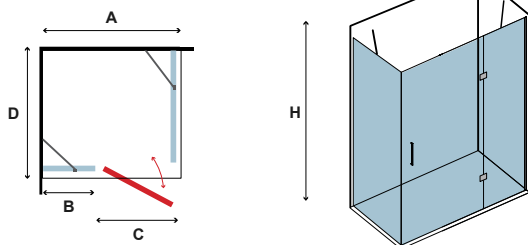

TINOS 100 & TN-10 CROMO

CRISTALLO: TRASPARENTE • GLASS: TRASPARENT • VERRE: TRASPARENT • ΚΡΥΣΤΑΛΛΟ: ΔΙΑΦΑΝΟ

Manuali, ricambi ed altro
Instructions, pièces détachées et d'autre
Manual, spare parts and more
Οδηγίες, ανταλλακτικά και άλλα

COD.	MISURA SIZE DIMENSIONS ΔΙΑΣΤΑΣΗ (mm)			ENTRATA DOOR OPENING ENTRÉE ΕΙΣΟΔΟΣ (mm)	REGOLAZIONE ADJUSTABLE AJUSTEMENT ΠΡΟΣΑΡΜΟΓΗ (mm)	PESO WEIGHT POIDS ΒΑΡΟΣ (kg)	PREZZO PRICE PRIX ΤΙΜΗ	
	A	B	H	C	A			
5206836052656	700	214	2000	400	680-700	34	899,00 €	
5206836052663	800	284	2000	450	780-800	38	909,00 €	
5206836052670	900	314	2000	500	880-900	42	919,00 €	
5206836052687	1000	314	2000	600	980-1000	46	1.049,00 €	
5206836052694	1200	514	2000	600	1180-1200	54	1.089,00 €	
5206836052700	1300	614	2000	600	1280-1300	58	1.099,00 €	
5206836052717	1400	714	2000	600	1380-1400	62	1.149,00 €	
5206836059518	Su misura • Special dimensions • Sur mesure • Ειδικών διαστάσεων (H≤2000mm)							1.199,00 €
5206836059525	Vetro speciale • Special glazing • Vitrage spécial • Ειδικά κρύσταλλα							1.299,00 €

x1
34-62kg

TN-10, CROMO, TRASPARENTE | LATERALE FISSO • SIDE PANEL • PANNEAU FIXE • ΣΤΑΘΕΡΟ ΚΡΥΣΤΑΛΛΟ

COD.	MISURA SIZE DIMENSIONS ΔΙΑΣΤΑΣΗ (mm)		REGOLAZIONE ADJUSTABLE AJUSTEMENT ΠΡΟΣΑΡΜΟΓΗ (mm)	PESO WEIGHT POIDS ΒΑΡΟΣ (kg)	PREZZO PRICE PRIX ΤΙΜΗ
	D	H	B		
5206836052724	700	2000	680-695	25	319,00 €
5206836052731	800	2000	780-795	27	349,00 €
5206836052748	900	2000	880-895	30	399,00 €
5206836507057	Su misura • Special dimensions • Sur mesure • Ειδικών διαστάσεων (H≤2000mm)				599,00 €
5206836660516	Vetro speciale • Special glazing • Vitrage spécial • Ειδικά κρύσταλλα				699,00 €

Porta battente. Cerniere ed elementi d'ottone.

Pipot door. Brass metal elements.

Porte pivotante. Charnières et éléments en laiton.

Ανοιγόμενες πόρτες. Ορειχάλκινα εξαρτήματα.

x1
25-30kg

TNS-400-002

Profilo a muro
Wall profile
Profilé de mur
Προφίλ τοίχου

I modelli con i prezzi di colore rosso saranno disponibili entro 35 giorni lavorativi

Red digits are referred to products with 35 days delivery

Modèles dont le prix est indiqué en couleur rouge, sont disponibles sur commande à terme de 35 jours

Τα κόκκινα ψηφία αναφέρονται σε προϊόντα με παράδοση 35 ημερών

8 mm

2000 mm

In/Out