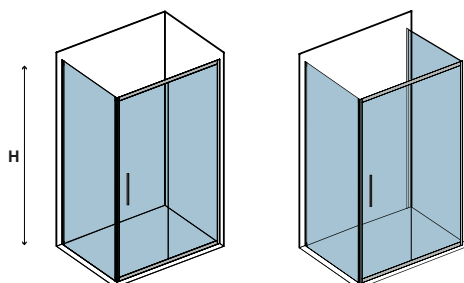

LEA 400 & L-3811 ORO

CRISTALLO: TRASPARENTE • GLASS: TRASPARENT • VERRE: TRASPARENTE • ΚΡΥΣΤΑΛΛΟ: ΔΙΑΦΑΝΟ