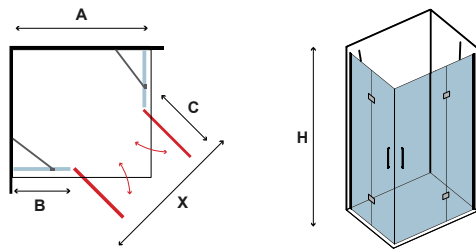

Τα κόκκινα ψηφία αναφέρονται σε προϊόντα με παράδοση 35 ημερών

8 mm

2000 mm

In/Out

TINOS 100 BIANCO

CRISTALLO: TRASPARENTE • GLASS: TRASPARENT • VERRE: TRASPARENT • ΚΡΥΣΤΑΛΛΟ: ΔΙΑΦΑΝΟ

COD.	MISURA SIZE DIMENSIONS ΔΙΑΣΤΑΣΗ (mm)			ENTRATA DOOR OPENING ENTRÉE ΕΙΣΟΔΟΣ (mm)	REGOLAZIONE ADJUSTABLE AJUSTEMENT ΠΡΟΣΑΡΜΟΓΗ (mm)	PESO WEIGHT POIDS ΒΑΡΟΣ (kg)	PREZZO PRICE PRIX ΤΙΜΗ	
	A	B	H	C	A			
5206836660172	700	214	2000	400	680-700	34	949,00 €	
5206836660189	800	284	2000	450	780-800	38	979,00 €	
5206836660196	900	314	2000	500	880-900	42	1.019,00 €	
5206836660202	1000	314	2000	600	980-1000	46	1.049,00 €	
5206836660219	1200	514	2000	600	1180-1200	54	1.149,00 €	
5206836660226	1300	614	2000	600	1280-1300	58	1.169,00 €	
5206836660233	1400	714	2000	600	1380-1400	62	1.199,00 €	
5206836059518	Su misura • Special dimensions • Sur mesure • Ειδικών διαστάσεων (H≤2000mm)							1.299,00 €
5206836059525	Vetro speciale • Special glazing • Vitrage spécial • Ειδικά κρύσταλλα							1.399,00 €