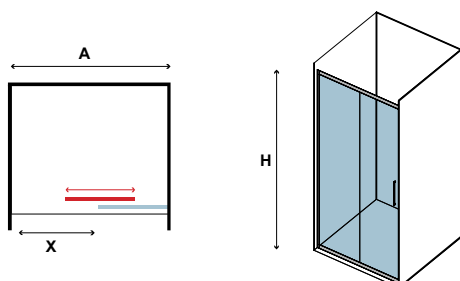

LEA 400 NERO

CRISTALLO: TRASPARENTE • GLASS: TRASPARENT • VERRE: TRASPARENT • ΚΡΥΣΤΑΛΛΟ: ΔΙΑΦΑΝΟ

COD.	MISURA SIZE DIMENSIONS ΔΙΑΣΤΑΣΗ (mm)		ENTRATA DOOR OPENING ENTRÉE ΕΙΣΟΔΟΣ (mm)	REGOLAZIONE ADJUSTABLE AJUSTEMENT ΠΡΟΣΑΡΜΟΓΗ (mm)	PESO WEIGHT POIDS ΒΑΡΟΣ (kg)	PREZZO PRICE PRIX ΤΙΜΗ
	A	H	X	A		
5206836651354	1000	2000	405	970-1000	40	439,00 €
5206836651361	1100	2000	455	1070-1100	43	449,00 €
5206836651378	1200	2000	505	1170-1200	46	489,00 €
5206836651385	1300	2000	555	1270-1300	49	499,00 €
5206836651392	1400	2000	605	1370-1400	52	529,00 €
5206836660912	1500	2000	655	1470-1500	55	629,00 €
5206836661780	Profilo estensione • Extension profile • Profilé d'extension • Προφίλ προέκτασης (+15x2000mm "PF"), NERO					59,90 €
-	Piccole modifiche e taglio di profilo fino a 50 mm • Small modifications-section cutter up to 50 mm Petites modifications et coupe-profilé jusqu'à 50 mm • Μικρές τροποποιήσεις & κόψιμο προφίλ έως 50 mm					119,90 €
5206836661032	Su misura • Special dimensions • Sur mesure • Ειδικών διαστάσεων (H≤2000mm)					799,90 €

LEA 400

Manuali, ricambi ed altro

Instructions, pièces détachées et d'autre

Manual, spare parts and more

Οδηγίες, ανταλλακτικά και άλλα

x1
40-55kg

I modelli con i prezzi di colore rosso saranno disponibili entro 35 giorni lavorativi

Red digits are referred to products with 35 days delivery

Modèles dont le prix est indiqué en couleur rouge, sont disponibles sur commande à terme de 35 jours

Τα κόκκινα ψηφία αναφέρονται σε προϊόντα με παράδοση 35 ημερών

8 mm

2000 mm

In/Out

297