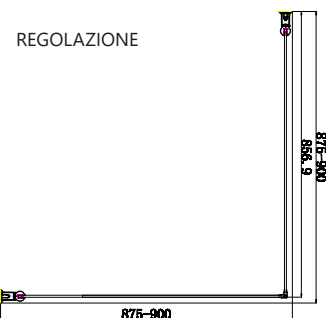

S 28 ALTO NERO

CRISTALLO: FUME • GLASS: FUME • VERRE: FUME • ΚΡΥΣΤΑΛΛΟ: FUME

COD.	MISURA SIZE DIMENSIONS ΔΙΑΣΤΑΣΗ (mm)		ENTRATA DOOR OPENING ENTRÉE ΕΙΣΟΔΟΣ (mm)	REGOLAZIONE ADJUSTABLE AJUSTEMENT ΠΡΟΣΑΡΜΟΓΗ (mm)	PESO WEIGHT POIDS ΒΑΡΟΣ (kg)	PREZZO PRICE PRIX ΤΙΜΗ
	A	H	X	A		
5206836653082	700	2000	600	675-700	25	429,00 €
5206836653099	750	2000	650	725-750	28	449,00 €
5206836653105	800	2000	700	775-800	30	459,00 €
5206836653112	850	2000	750	825-850	31	469,00 €
5206836653129	900	2000	800	875-900	32	479,00 €
5206836653389	Profi lo muro • Profi le wall • Profi lé de mur • Προφίλ τοίχου (+26mm "B14" - sostituisce il profi lo B1A), NERO					69,90 €
-	Applicazione Nano-skin solo sul lato interno • Nano-skin application to the internal side Nano-skin appliqué du côté intérieur • Εφαρμογή Nano-skin μόνο στην εσωτερική πλευρά					119,90 €
5206836659909	Su misura • Special dimensions • Sur mesure • Ειδικών διαστάσεων (H≤2000mm)					599,90 €