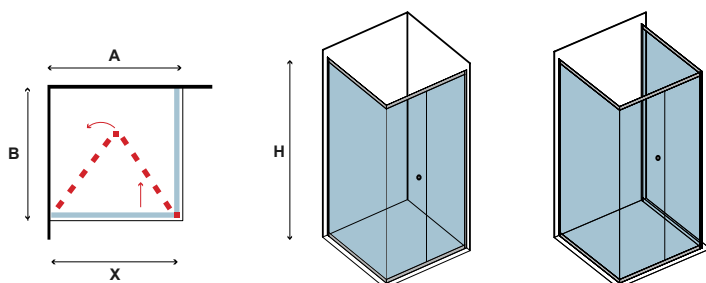

M 4S & S-10 CROMO

CRISTALLO: TRASPARENTE • GLASS: TRASPARENT • VERRE: TRASPARENT • ΚΡΥΣΤΑΛΛΟ: ΔΙΑΦΑΝΟ