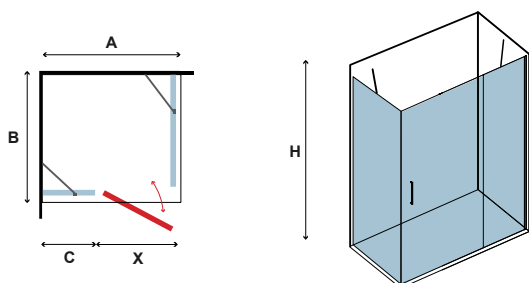

PANEX 100 & S 28F CROMO

CRISTALLO: TRASPARENTE • GLASS: TRASPARENT • VERRE: TRASPARENT • ΚΡΥΣΤΑΛΛΟ: ΔΙΑΦΑΝΟ