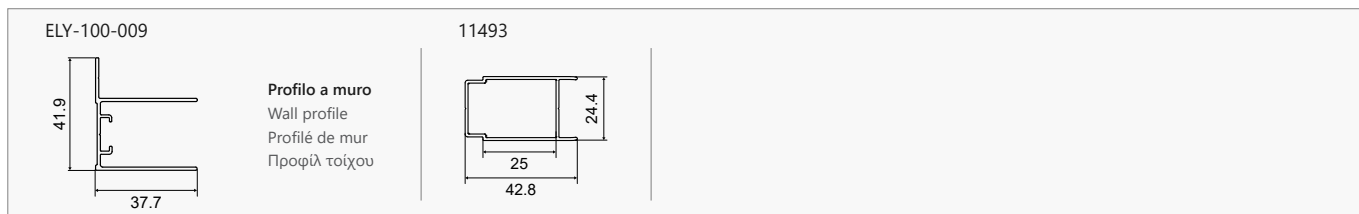

ELYSIUM 600 CROMO

CRISTALLO: TRASPARENTE • GLASS: TRASPARENT • VERRE: TRASPARENT • ΚΡΥΣΤΑΛΛΟ: ΔΙΑΦΑΝΟ

COD.	MISURA SIZE DIMENSIONS ΔΙΑΣΤΑΣΗ (mm)				ENTRATA DOOR OPENING ENTRÉE ΕΙΣΟΔΟΣ (mm)	REGOLAZIONE ADJUSTABLE AJUSTEMENT ΠΡΟΣΑΡΜΟΓΗ (mm)	PESO WEIGHT POIDS ΒΑΡΟΣ (kg)	PREZZO PRICE PRIX ΤΙΜΗ	
	A	C	D	H	X	A			
5206836055008	1500	750	750	2000	540	1450-1490	72	949,00 €	
5206836055015	1600	750	850	2000	590	1550-1590	78	969,00 €	
5206836055022	1700	850	850	2000	640	1650-1690	82	999,00 €	
5206836055039	1800	850	950	2000	690	1750-1790	86	1029,00 €	
5206836055046	1900	950	950	2000	740	1850-1890	90	1049,00 €	
5206836055053	2000	950	1050	2000	790	1950-1990	94	1069,00 €	
5206836048574	Profilo estensione • Extension profile • Profilé d'extension • Προφίλ προέκτασης (+25mm "11493")								79,90 €
-	Piccole modifiche e taglio di profilo fino a 50 mm • Small modifications-section cutter up to 50 mm Petites modifications et coupe-profilé jusqu'à 50 mm • Μικρές τροποποιήσεις & κόψιμο προφίλ έως 50 mm								119,90 €

* C, D: Può essere posizionato a destra o a sinistra • Can be placed right or left
Peut être placé à droite ou à gauche • Μπορεί να τοποθετηθεί δεξιά ή αριστερά

Applicazione Nanoskin all'interno.

Nanoskin application on the inside part.

Nano-skin appliqué à l'intérieur.

Εφαρμοσμένο Nano-skin στην εσωτερική πλευρά.

Manuali, ricambi ed altro

Instructions, pièces détachées et d'autre

Manual, spare parts and more

Οδηγίες, ανταλλακτικά και άλλα

ELYSIUM 600

I modelli con i prezzi di colore rosso saranno disponibili entro 35 giorni lavorativi

Red digits are referred to products with 35 days delivery

Modèles dont le prix est indiqué en couleur rouge, sont disponibles sur commande à terme de 35 jours

Τα κόκκινα ψηφία αναφέρονται σε προϊόντα με παράδοση 35 ημερών

8 mm 2000 mm

In