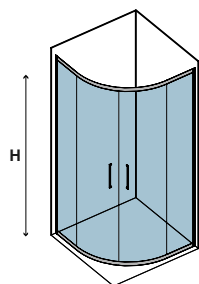

FLORA 200 CROMO

CRISTALLO: TRASPARENTE • GLASS: TRASPARENT • VERRE: TRASPARENT • ΚΡΥΣΤΑΛΛΟ: ΔΙΑΦΑΝΟ