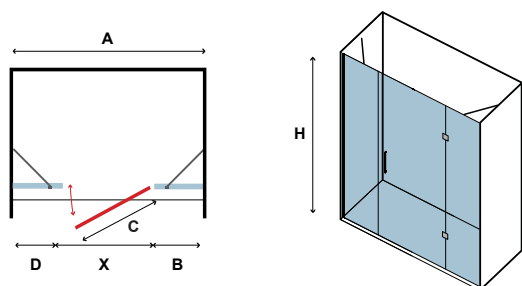

Τα κόκκινα ψηφία αναφέρονται σε προϊόντα με παράδοση 35 ημερών

TINOS 600 ROSE GOLD

CRISTALLO: TRASPARENTE • GLASS: TRASPARENT • VERRE: TRASPARENT • ΚΡΥΣΤΑΛΛΟ: ΔΙΑΦΑΝΟ

COD.	MISURA SIZE DIMENSIONS ΔΙΑΣΤΑΣΗ (mm)					ENTRATA DOOR OPENING ENTRÉE ΕΙΣΟΔΟΣ (mm)	REGOLAZIONE ADJUSTABLE AJUSTEMENT ΠΡΟΣΑΡΜΟΓΗ (mm)	PESO WEIGHT POIDS ΒΑΡΟΣ (kg)	PREZZO PRICE PRIX ΤΙΜΗ
	A	B	C	D	H	X	A		
5206836662053	1300	314	600	260	2000	570	1280-1320	56	1.209,00 €
5206836662060	1350	314	600	310	2000	570	1330-1370	58	1.219,00 €
5206836662077	1400	314	600	360	2000	570	1380-1420	60	1.249,00 €
5206836662084	1400	414	600	260	2000	570	1380-1420	61	1.249,00 €
5206836662091	1450	414	600	310	2000	570	1430-1470	64	1.289,00 €
5206836662107	1500	414	600	360	2000	570	1480-1520	67	1.319,00 €
5206836662114	1500	514	600	260	2000	570	1480-1520	67	1.319,00 €
5206836662121	1550	514	600	310	2000	570	1530-1570	70	1.369,00 €
5206836662138	1600	514	600	360	2000	570	1580-1620	72	1.399,00 €
5206836662145	1600	614	600	260	2000	570	1580-1620	72	1.399,00 €
5206836662152	1650	614	600	310	2000	570	1630-1670	74	1.439,00 €
5206836662169	1700	614	600	360	2000	570	1680-1720	76	1.479,00 €
5206836662176	1700	714	600	260	2000	570	1680-1720	76	1.479,00 €
5206836662183	1750	714	600	310	2000	570	1730-1770	78	1.519,00 €
5206836662190	1800	714	600	360	2000	570	1780-1820	80	1.559,00 €
5206836059518	Su misura • Special dimensions • Sur mesure • Ειδικών διαστάσεων (H≤2000mm)								1.649,00 €
5206836059525	Vetro speciale • Special glazing • Vitrage spécial • Ειδικά κρυστάλλα								1.849,00 €