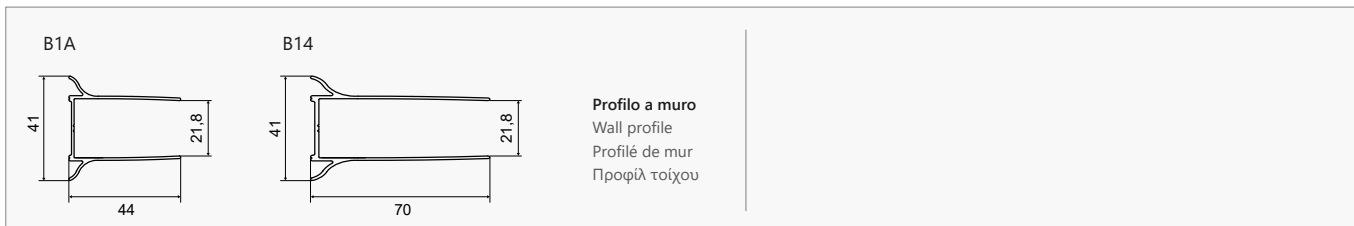

Manuali, ricambi ed altro

Instructions, pièces détachées et d'autre
Manual, spare parts and more
Οδηγίες, ανταλλακτικά και άλλα

S 28 ALTO