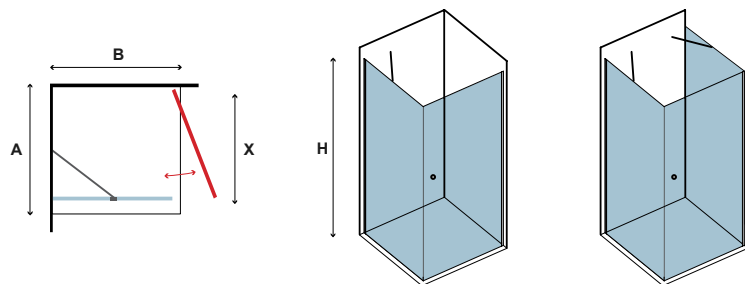

Τα κόκκινα ψηφία αναφέρονται σε προϊόντα με παράδοση με παράδοση 35 ημερών

6 mm 2000 mm

S 28 ALTO PORTA & S-10P ALTO NERO

CRISTALLO: TRASPARENTE • GLASS: TRASPARENT • VERRE: TRASPARENT • ΚΡΥΣΤΑΛΛΟ: ΔΙΑΦΑΝΟ