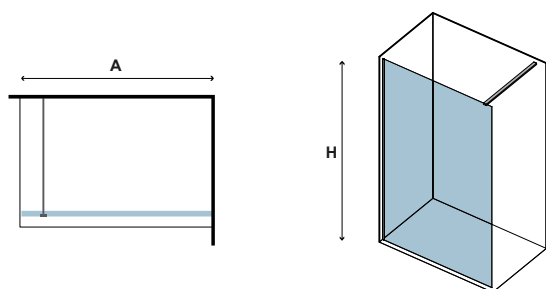

8 mm

2000 mm

In

WALKIN 1 NERO

CRISTALLO: FUME/FLUTE • GLASS: FUME/FLUTE • VERRE: FUME/FLUTE • ΚΡΥΣΤΑΛΛΟ: FUME/FLUTE

Manuali, ricambi ed altro
Instructions, pièces détachées et d'autre
Manual, spare parts and more
Οδηγίες, ανταλλακτικά και άλλα