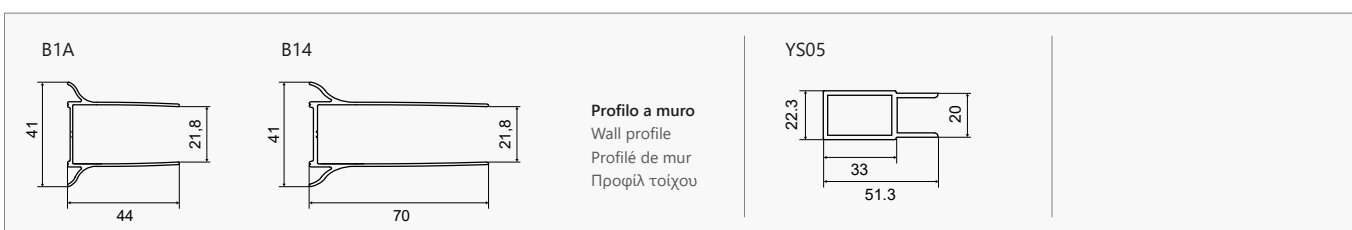

S-10P ALTO, CROMO, ICY, NANOTECHNOLOGY | LATO FISSO • SIDE PANEL • PANNEAU FIXE • ΣΤΑΘΕΡΟ ΚΡΥΣΤΑΛΛΟ

COD.	MISURA SIZE DIMENSIONS ΔΙΑΣΤΑΣΗ (mm)		REGOLAZIONE ADJUSTABLE AJUSTEMENT ΠΡΟΣΑΡΜΟΓΗ (mm)	PESO WEIGHT POIDS ΒΑΡΟΣ (kg)	PREZZO PRICE PRIX ΤΙΜΗ	
	B	H	B			
5206836653341	700	2000	675-700	20	399,90 €	
5206836653358	800	2000	775-800	24	429,90 €	
5206836653365	900	2000	875-900	26	459,90 €	
5206836522463	Profilo estensione • Extension profile • Profilé d'extension • Προφίλ προέκτασης (+30x2000mm "YS05")					59,90 €
5206836507057	Su misura • Special dimensions • Sur mesure • Ειδικών διαστάσεων (H≤2000mm)					599,90 €

* Includa staffa angolare 41cm

Included angular bracket • Inclu support angulaire • Περιλαμβάνεται γωνιακή αντηρίδα