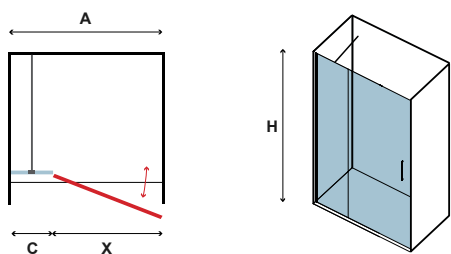

6 mm

1900 mm

263

PANEX 400 CROMO/NERO

CRISTALLO: TRASPARENTE • GLASS: TRASPARENT • VERRE: TRASPARENT • ΚΡΥΣΤΑΛΛΟ: ΔΙΑΦΑΝΟ

Manuali, ricambi ed altro
Instructions, pièces détachées et d'autre
Manual, spare parts and more
Οδηγίες, ανταλλακτικά και άλλα