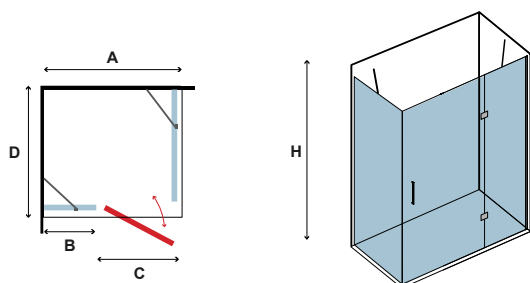

TINOS 100 & TN-10 ROSE GOLD

CRISTALLO: TRASPARENTE • GLASS: TRASPARENT • VERRE: TRASPARENT • ΚΡΥΣΤΑΛΛΟ: ΔΙΑΦΑΝΟ

Manuali, ricambi ed altro
Instructions, pièces détachées et d'autre
Manual, spare parts and more
Οδηγίες, ανταλλακτικά και άλλα

COD.	MISURA SIZE DIMENSIONS ΔΙΑΣΤΑΣΗ (mm)			ENTRATA DOOR OPENING ENTRÉE ΕΙΣΟΔΟΣ (mm)	REGOLAZIONE ADJUSTABLE AJUSTEMENT ΠΡΟΣΑΡΜΟΓΗ (mm)	PESO WEIGHT POIDS ΒΑΡΟΣ (kg)	PREZZO PRICE PRIX ΤΙΜΗ	
	A	B	H	C	A			
5206836660240	700	214	2000	400	680-700	34	949,00 €	
5206836660257	800	284	2000	450	780-800	38	979,00 €	
5206836660264	900	314	2000	500	880-900	42	1.019,00 €	
5206836660271	1000	314	2000	600	980-1000	46	1.049,00 €	
5206836660288	1200	514	2000	600	1180-1200	54	1.149,00 €	
5206836660295	1300	614	2000	600	1280-1300	58	1.169,00 €	
5206836660301	1400	714	2000	600	1380-1400	62	1.199,00 €	
5206836059518	Su misura • Special dimensions • Sur mesure • Ειδικών διαστάσεων (H≤2000mm)							1.299,00 €
5206836059525	Vetro speciale • Special glazing • Vitrage spécial • Ειδικά κρύσταλλα							1.399,00 €

x1
34-62kg

TN-10, ROSE GOLD, TRASPARENTE | LATERALE FISSO • SIDE PANEL • PANNEAU FIXE • ΣΤΑΘΕΡΟ ΚΡΥΣΤΑΛΛΟ

COD.	MISURA SIZE DIMENSIONS ΔΙΑΣΤΑΣΗ (mm)		REGOLAZIONE ADJUSTABLE AJUSTEMENT ΠΡΟΣΑΡΜΟΓΗ (mm)	PESO WEIGHT POIDS ΒΑΡΟΣ (kg)	PREZZO PRICE PRIX ΤΙΜΗ
	D	H	B		
5206836660462	700	2000	680-695	25	369,00 €
5206836660479	800	2000	780-795	27	379,00 €
5206836660486	900	2000	880-895	30	419,00 €
5206836507057	Su misura • Special dimensions • Sur mesure • Ειδικών διαστάσεων (H≤2000mm)				649,00 €
5206836660516	Vetro speciale • Special glazing • Vitrage spécial • Ειδικά κρύσταλλα				749,00 €

Porta battente. Cerniere ed elementi d'ottone.

Pipot door. Brass metal elements.

Porte pivotante. Charnières et éléments en laiton.

Ανοιγόμενες πόρτες. Ορειχάλκινα εξαρτήματα.

x1
25-30kg

TNS-400-002

Profilo a muro
Wall profile
Profilé de mur
Προφίλ τοίχου

I modelli con i prezzi di colore rosso saranno disponibili entro 35 giorni lavorativi

Red digits are referred to products with 35 days delivery

Modèles dont le prix est indiqué en couleur rouge, sont disponibles sur commande à terme de 35 jours

Τα κόκκινα ψηφία αναφέρονται σε προϊόντα με παράδοση 35 ημερών

8 mm

2000 mm

In/Out