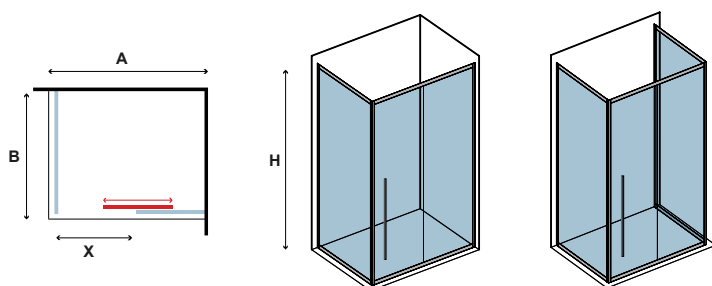

ELYSIUM 400 & LS-10 CROMO

CRISTALLO: TRASPARENTE • GLASS: TRASPARENT • VERRE: TRASPARENT • ΚΡΥΣΤΑΛΛΟ: ΔΙΑΦΑΝΟ