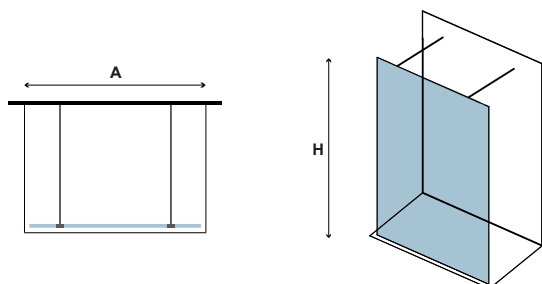

8 mm

2000 mm

In

WALKIN 3 ORO

CRISTALLO: TRASPARENTE • GLASS: TRASPARENT • VERRE: TRASPARENT • ΚΡΥΣΤΑΛΛΟ: ΔΙΑΦΑΝΟ

COD.	MISURA SIZE DIMENSIONS ΔΙΑΣΤΑΣΗ (mm)		PESO WEIGHT POIDS ΒΑΡΟΣ (kg)	PREZZO PRICE PRIX ΤΙΜΗ
	A	H		
5206836057743	1080	2000	60	499,00 €
5206836057750	1180	2000	66	469,00 €
5206836057774	1380 *	2000	72	529,00 €
5206836057781	1480 *	2000	80	549,00 €
5206836057798	1580 *	2000	85	599,00 €
5206836057804	1680 *	2000	90	649,00 €
5206836012407	Su misura • Special dimensions • Sur mesure • Ειδικών διαστάσεων (H≤2000mm)			799,00 €
-	* Confezione in legno • Wooden packing • Emballage en bois • Ξύλινη συσκευασία (A≥1380mm)			99,00 €