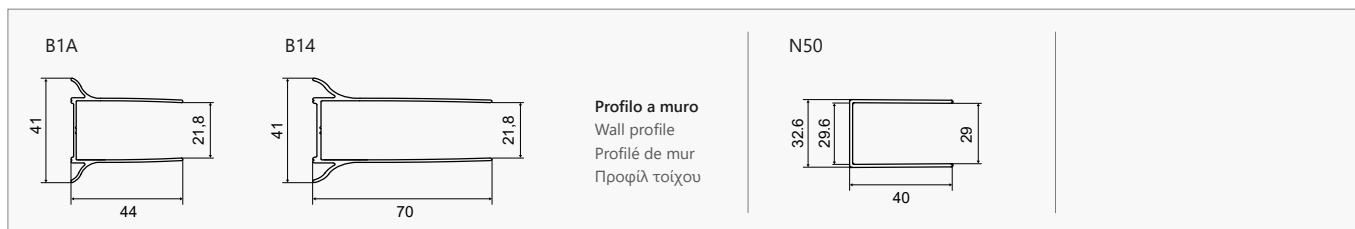

S 28 ALTO SALLON NERO

CRISTALLO: FUME • GLASS: FUME • VERRE: FUME • ΚΡΥΣΤΑΛΛΟ: FUME

COD.	MISURA SIZE DIMENSIONS ΔΙΑΣΤΑΣΗ (mm)		ENTRATA DOOR OPENING ENTRÉE ΕΙΣΟΔΟΣ (mm)	REGOLAZIONE ADJUSTABLE AJUSTEMENT ΠΡΟΣΑΡΜΟΓΗ (mm)	PESO WEIGHT POIDS ΒΑΡΟΣ (kg)	PREZZO PRICE PRIX ΤΙΜΗ
	A	H	X	A		
5206836652917	850	2000	735	800-850	25	649,00 €
5206836652924	950	2000	835	900-950	27	659,00 €
5206836652931	1050	2000	935	1000-1050	29	679,00 €
5206836652948	1150	2000	1035	1100-1150	31	699,00 €
5206836652955	1200	2000	1085	1150-1200	32	729,00 €
5206836652962	1250	2000	1135	1200-1250	33	759,00 €
-	Applicazione Nano-skin solo sul lato interno • Nano-skin application to the internal side Nano-skin appliqué du côté intérieur • Εφαρμογή Nano-skin μόνο στην εσωτερική πλευρά					119,90 €
5206836012360	Su misura • Special dimensions • Sur mesure • Ειδικών διαστάσεων (H≤2000mm)					999,00 €

Puo' essere combinato con laterale fisso S 28F ALTO & S-10P ALTO.

Combined with S 28F ALTO & S-10P ALTO side fixed glass.
Combinée avec panneau fixe latéral S 28F ALTO & S-10P ALTO.
Συνδυάζεται με πλαινό σταθερό κρύσταλλο S 28F ALTO & S-10P ALTO.

Manuali, ricambi ed altro
Instructions, pièces détachées et d'autre
Manual, spare parts and more
Οδηγίες, ανταλλακτικά και άλλα

S 28 ALTO SALLON

I modelli con i prezzi di colore rosso saranno disponibili entro 35 giorni lavorativi

Red digits are referred to products with 35 days delivery
Modèles dont le prix est indiqué en couleur rouge, sont disponibles sur commande à terme de 35 jours
Τα κόκκινα ψηφία αναφέρονται σε προϊόντα με παράδοση 35 ημερών