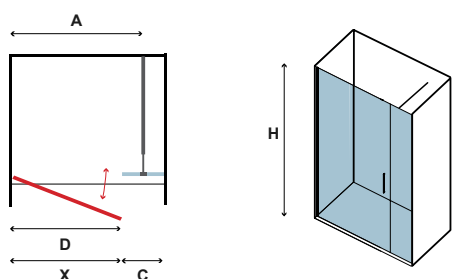

S 5 CROMO

CRISTALLO: TRASPARENTE • GLASS: TRASPARENT • VERRE: TRASPARENT • ΚΡΥΣΤΑΛΛΟ: ΔΙΑΦΑΝΟ