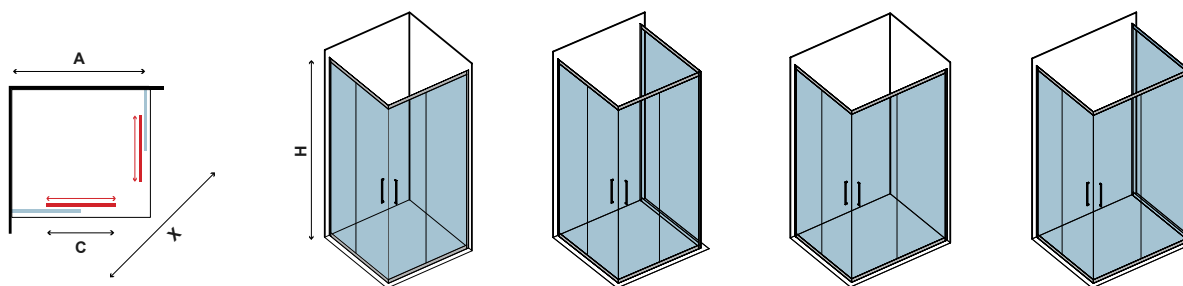

Modèles dont le prix est indiqué en couleur rouge, sont disponibles sur commande à terme de 35 jours

Τα κόκκινα ψηφία αναφέρονται σε προϊόντα με παράδοση 35 ημερών

6 mm

1900 mm

In

165

FLORA 100 NERO

CRISTALLO: TRASPARENTE • GLASS: TRASPARENT • VERRE: TRASPARENT • ΚΡΥΣΤΑΛΛΟ: ΔΙΑΦΑΝΟ