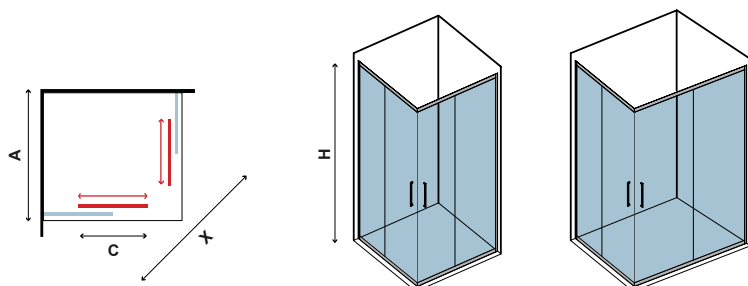

INOX 100 CROMO (AISI 304 18/10)

CRISTALLO: TRASPARENTE • GLASS: TRASPARENT • VERRE: TRASPARENT • ΚΡΥΣΤΑΛΛΟ: ΔΙΑΦΑΝΟ

! Il box non puo essere combinato con due laterali fissi.

The cabin cannot be combined with two steady panels.

La paroi ne peut pas etre combine avec deux panneaux fixe.

Η καμπίνα δεν μπορεί να συνδυαστεί με δεύτερο σταθερό κρύσταλλο.

COD.	MISURA SIZE DIMENSIONS ΔΙΑΣΤΑΣΗ (mm)		ENTRATA DOOR OPENING ENTRÉE ΕΙΣΟΔΟΣ (mm)	REGOLAZIONE ADJUSTABLE AJUSTEMENT ΠΡΟΣΑΡΜΟΓΗ (mm)	PESO WEIGHT POIDS ΒΑΡΟΣ (kg)	PREZZO PRICE PRIX ΤΙΜΗ
	A	H	C	A		
5206836553702	700	1900	175	670-690	31	499,00 €
5206836553719	800	1900	190	770-790	34	549,00 €
5206836553726	900	1900	200	870-890	37	559,00 €
5206836553733	1000	1900	210	970-990	40	579,00 €
5206836553740	1200	1900	260	1170-1190	43	599,00 €

* X: Spazio utile entrata • Entrance • Entrée • Είσοδος

Sommare i valori dei singoli lati "C" • Sum the value of each side "C"

Additionner la valeur de chaque côté "C" • Προσθέστε τις διαστάσεις των πλευρών "C"

x2
62-86kg

Profili in INOX AISI 304. Sistema di serratura magnetica.

Profile INOX AISI 304. Magnetic enclosure.

Profilé INOX AISI 304. Système de verrouillage magnétique.

Προφίλ INOX AISI 304. Σύστημα μαγνητικού κλεισίματος.

I box doccia sono confezionati per singolo lato. I prezzi indicati riguardano un solo lato.

Each side part of the cabin is packed separately. The prices are referred only to one side panel.

Les parois de douche sont emballées par panneau de côté. Les prix concernent un seul côté.

Κάθε πλευρά καμπίνας είναι συσκευασμένη ξεχωριστά. Οι τιμές αφορούν μόνο μία πλευρά.

INOX 100

Manuali, ricambi ed altro

Instructions, pièces détachées et d'autre

Manual, spare parts and more

Οδηγίες, ανταλλακτικά και άλλα

8 mm

1900 mm

INOX 18/10

In