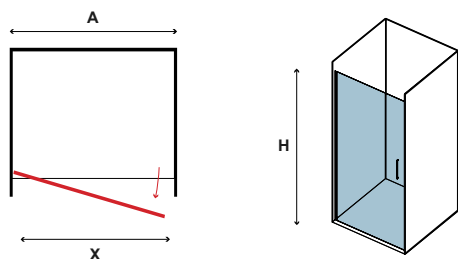

S 28 PORTA CROMO

CRISTALLO: TRASPARENTE • GLASS: TRASPARENT • VERRE: TRASPARENT • ΚΡΥΣΤΑΛΛΟ: ΔΙΑΦΑΝΟ

COD.	MISURA SIZE DIMENSIONS ΔΙΑΣΤΑΣΗ (mm)		ENTRATA DOOR OPENING ENTRÉE ΕΙΣΟΔΟΣ (mm)	REGOLAZIONE ADJUSTABLE AJUSTEMENT ΠΡΟΣΑΡΜΟΓΗ (mm)	PESO WEIGHT POIDS ΒΑΡΟΣ (kg)	PREZZO PRICE PRIX ΤΙΜΗ
	A	H	X	A		
5206836056432	700	1900	585	655-705	22	439,00 €
5206836056449	750	1900	635	705-755	23	449,00 €
5206836056456	800	1900	685	755-805	24	459,00 €
5206836056463	850	1900	735	805-855	25	469,00 €
5206836056470	900	1900	785	855-905	27	499,00 €
5206836664736	950	1900	850	925-950	33	519,00 €
5206836075563	Profilo muro • Profile wall • Profilé de mur • Προφίλ τοίχου (+26mm "B14" - sostituisce il profilo B1A)					69,00 €
-	Applicazione Nano-skin solo sul lato interno • Nano-skin application to the internal side Nano-skin appliqué du côté intérieur • Εφαρμογή Nano-skin μόνο στην εσωτερική πλευρά					119,90 €
5206836012360	Su misura • Special dimensions • Sur mesure • Ειδικών διαστάσεων (H≤1900mm)					599,00 €