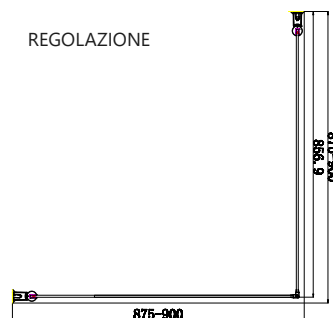

S 28 ALTO & S 28F ALTO CROMO

CRISTALLO: ICY • GLASS: ICY • VERRE: ICY • ΚΡΥΣΤΑΛΛΟ: ICY

REGOLAZIONE

COD.	MISURA SIZE DIMENSIONS ΔΙΑΣΤΑΣΗ (mm)		ENTRATA DOOR OPENING ENTRÉE ΕΙΣΟΔΟΣ (mm)	REGOLAZIONE ADJUSTABLE AJUSTEMENT ΠΡΟΣΑΡΜΟΓΗ (mm)	PESO WEIGHT POIDS ΒΑΡΟΣ (kg)	PREZZO PRICE PRIX ΤΙΜΗ
	A	H	X	A		
5206836653136	700	2000	600	675-700	25	429,00 €
5206836653143	750	2000	650	725-750	28	449,00 €
5206836653150	800	2000	700	775-800	30	459,00 €
5206836653167	850	2000	750	825-850	31	469,00 €
5206836653174	900	2000	800	875-900	32	479,00 €
5206836075563	Profi lo muro • Profi le wall • Profi lé de mur • Προφίλ τοίχου (+26mm "B14" - sostituisce il profi lo B1A)					69,90 €
-	Applicazione Nano-skin solo sul lato interno • Nano-skin application to the internal side Nano-skin appliqué du côté intérieur • Εφαρμογή Nano-skin μόνο στην εσωτερική πλευρά					119,90 €
5206836659909	Su misura • Special dimensions • Sur mesure • Ειδικών διαστάσεων (H≤2000mm)					699,90 €