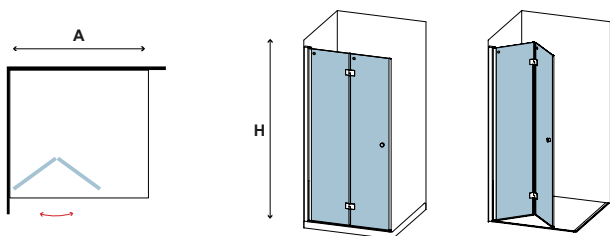

S7 CROMO/NERO

CRISTALLO: TRASPARENTE • GLASS: TRASPARENT • VERRE: TRASPARENT • ΚΡΥΣΤΑΛΛΟ: ΔΙΑΦΑΝΟ

S7

Manuali, ricambi ed altro

Instructions, pièces détachées et d'autre
Manual, spare parts and more
Οδηγίες, ανταλλακτικά και άλλα

S7, CROMO, TRASPARENTE | LATO FISSO • SIDE PANEL • PANNEAU FIXE • ΣΤΑΘΕΡΟ ΚΡΥΣΤΑΛΛΟ

COD.	MISURA SIZE DIMENSIONS ΔΙΑΣΤΑΣΗ (mm)		REGOLAZIONE ADJUSTABLE AJUSTEMENT ΠΡΟΣΑΡΜΟΓΗ (mm)	PESO WEIGHT POIDS ΒΑΡΟΣ (kg)	PREZZO PRICE PRIX ΤΙΜΗ
	A	H	A		
5206836659169	600	2000	560-580	18	529,00 €
5206836659176	700	2000	660-680	20	599,00 €
5206836659183	800	2000	760-780	22	639,00 €
5206836659190	900	2000	860-880	24	679,00 €
-	Applicazione Nano-skin solo sul lato interno • Nano-skin application to the internal side Nano-skin appliqué du côté intérieur • Εφαρμογή Nano-skin μόνο στην εσωτερική πλευρά				119,90 €
5206836012360	Su misura • Special dimensions • Sur mesure • Ειδικών διαστάσεων (H≤2000mm)				799,00 €

S7, NERO, TRASPARENTE | LATO FISSO • SIDE PANEL • PANNEAU FIXE • ΣΤΑΘΕΡΟ ΚΡΥΣΤΑΛΛΟ

COD.	MISURA SIZE DIMENSIONS ΔΙΑΣΤΑΣΗ (mm)		REGOLAZIONE ADJUSTABLE AJUSTEMENT ΠΡΟΣΑΡΜΟΓΗ (mm)	PESO WEIGHT POIDS ΒΑΡΟΣ (kg)	PREZZO PRICE PRIX ΤΙΜΗ
	A	H	A		
5206836659220	600	2000	560-580	18	529,00 €
5206836659237	700	2000	660-680	20	599,00 €
5206836659244	800	2000	760-780	22	639,00 €
5206836659251	900	2000	860-880	24	679,00 €
-	Applicazione Nano-skin solo sul lato interno • Nano-skin application to the internal side Nano-skin appliqué du côté intérieur • Εφαρμογή Nano-skin μόνο στην εσωτερική πλευρά				59,90 €
5206836012360	Su misura • Special dimensions • Sur mesure • Ειδικών διαστάσεων (H≤2000mm)				799,00 €

Box doccia a soffietto ideale per piccoli spazi.

Folding shower enclosure. The ideal solution for small bathrooms.

Paroi de douche pliante idéale pour les petits espaces.

Αναδιπλούμενη καμπίνα ιδανική για μικρούς χώρους.

I modelli con i prezzi di colore rosso saranno disponibili entro 35 giorni lavorativi

Red digits are referred to products with 35 days delivery

Modèles dont le prix est indiqué en couleur rouge, sont disponibles sur commande à terme de 35 jours

Τα κόκκινα ψηφία αναφέρονται σε προϊόντα με παράδοση 35 ημερών

6 mm

2000 mm

In/Out