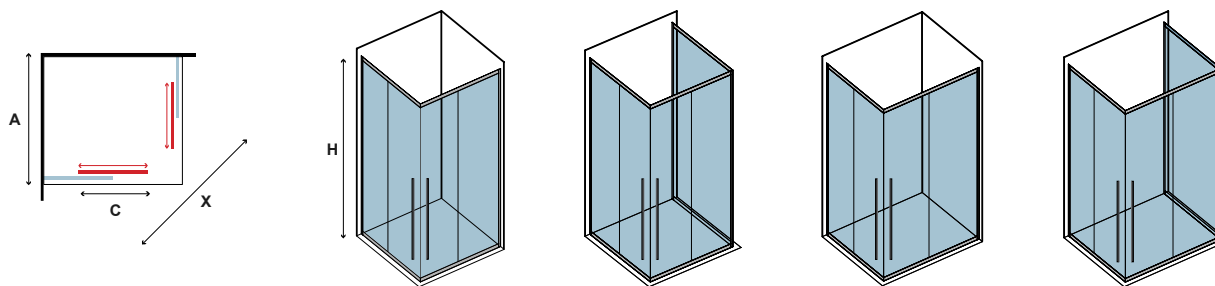

Τα κόκκινα ψηφία αναφέρονται σε προϊόντα με παράδοση 35 ημερών

SANTORINI 100 NERO

CRISTALLO: TRASPARENTE • GLASS: TRASPARENT • VERRE: TRASPARENTE • ΚΡΥΣΤΑΛΛΟ: ΔΙΑΦΑΝΟ

COD.	MISURA SIZE DIMENSIONS ΔΙΑΣΤΑΣΗ (mm)		ENTRATA DOOR OPENING ENTRÉE ΕΙΣΟΔΟΣ (mm)	REGOLAZIONE ADJUSTABLE AJUSTEMENT ΠΡΟΣΑΡΜΟΓΗ (mm)	PESO WEIGHT POIDS ΒΑΡΟΣ (kg)	PREZZO PRICE PRIX ΤΙΜΗ
	A	H	C	A		
5206836660707	700	2000	180	680-695	34	569,00 €
5206836052908	800	2000	220	780-795	38	599,00 €
5206836052915	900	2000	260	880-895	42	629,00 €
5206836052922	1000	2000	280	980-995	46	649,00 €
5206836660691	1100	2000	320	1080-1095	50	679,00 €
5206836052939	1200	2000	360	1180-1195	54	699,00 €
-	Piccole modifiche e taglio di profilo fino a 50 mm • Small modifications-section cutter up to 50 mm Petites modifications et coupe-profilé jusqu'à 50 mm • Μικρές τροποποιήσεις & κόψιμο προφίλ έως 50 mm					99,90 €
5206836660509	Su misura • Special dimensions • Sur mesure • Ειδικών διαστάσεων (H≤2000mm)					999,00 €
5206836059525	Vetro speciale • Special glazing • Vitrage spécial • Ειδικά κρύσταλλα					1.149,00 €