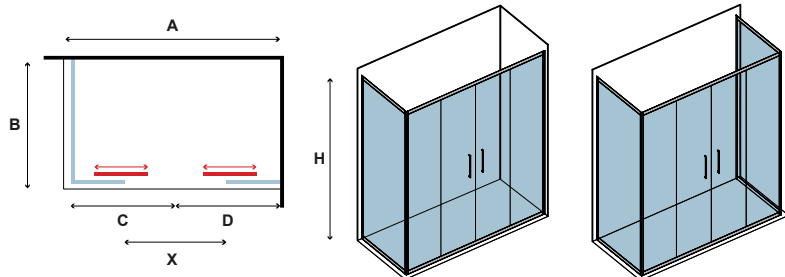

Τα κόκκινα ψηφία αναφέρονται σε προϊόντα με παράδοση 35 ημερών

6 mm

1900 mm

In

FLORA 600 & S-10 CROMO

CRISTALLO: TRASPARENTE • GLASS: TRASPARENT • VERRE: TRASPARENT • ΚΡΥΣΤΑΛΛΟ: ΔΙΑΦΑΝΟ

FLORA 600

Manuali, ricambi ed altro