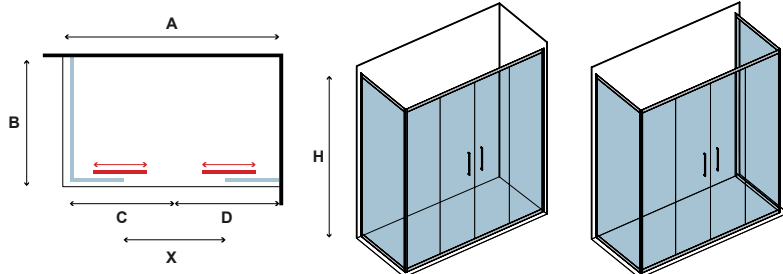

Τα κόκκινα ψηφία αναφέρονται σε προϊόντα με παράδοση 35 ημερών

6 mm

1900 mm

In

181

FLORA 600 & S-10 NERO

CRISTALLO: TRASPARENTE • GLASS: TRASPARENT • VERRE: TRASPARENT • ΚΡΥΣΤΑΛΛΟ: ΔΙΑΦΑΝΟ

FLORA 600