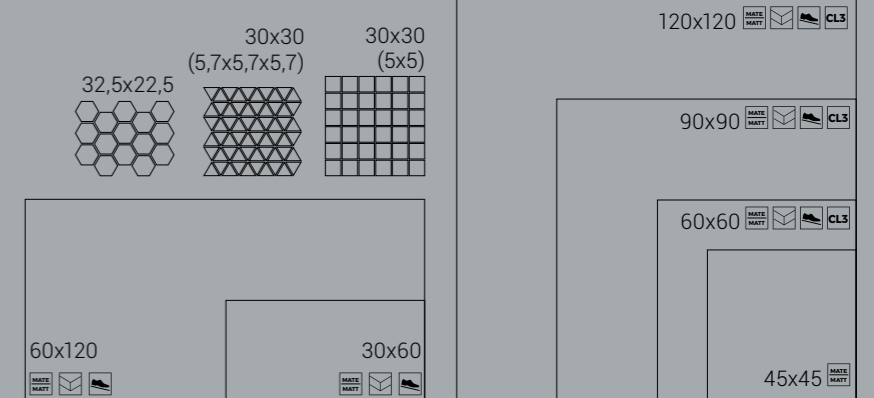

Formatos / Formats

Formato	Pz/cj	Pz/pl	M²/cj	M²/pl	Cj/pl	Kg/cj	Kg/Total
30x60 (C)	6	288	1,08	51,84	48	22,00	1076
45x45	6	312	1,22	63,44	52	25,80	1361,6
60x60	4	120	1,44	43,2	30	30,00	920
60x120	2	64	1,44	46,08	32	34,50	1129
90x90	2	54	1,62	43,74	27	40,00	1110
120x120	1	36	1,44	51,84	36	38,40	1422,4
MALLA HEX	9	432	0,65	31,2	48	13,50	668
MALLA TRIS	7	336	0,63	30,24	48	15,40	759,2
MALLA (5)	11	462	1,00	42	42	23,00	986

Porcebloc 30x60 / 45x45 / 60x60 / 60x120 / 90x90 / 120x120
11.81"x23.62" / 17.71"x17.71" / 23.62"x23.62" /
23.62"x47.24" / 35.43"x35.43" / 47.24"x47.24"