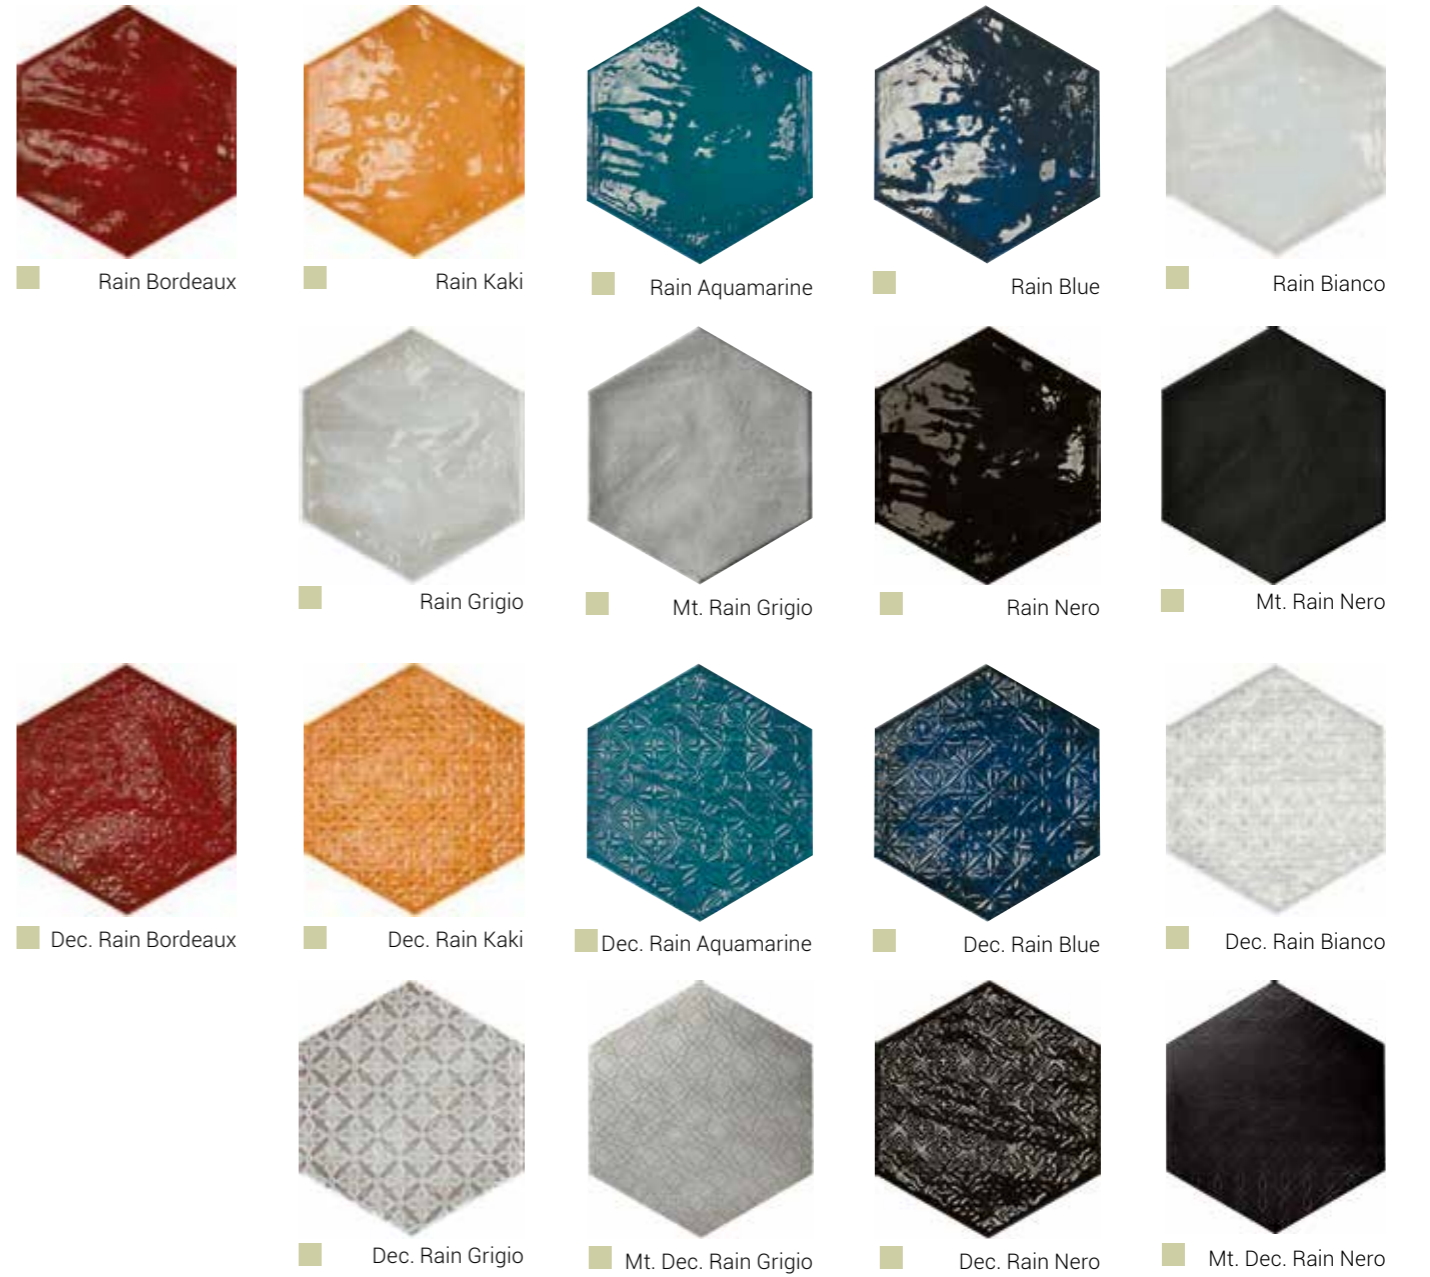

Mt. Rain / Rain 19,8x22,8

Rain Bordeaux   Rain Kaki   Rain Aquamarine   Rain Blue   Rain Bianco
Rain Grigio   Mt. Rain Grigio   Rain Nero   Mt. Rain Nero
Dec. Rain Bordeaux   Dec. Rain Kaki   Dec. Rain Aquamarine   Dec. Rain Blue   Dec. Rain Bianco
Dec. Rain Grigio   Mt. Dec. Rain Grigio   Dec. Rain Nero   Mt. Dec. Rain Nero

Formato	Pz/cj	Pz/pl	M²/cj	M²/pl	Cj/pl	Kg/cj	Kg/Total
■ 19,8x22,8	24	1152	0,84	40,32	48	18,00	884
■ 19,8x22,8 Dec.	24	1152	0,84	40,32	48	18,00	884

Porceglass / Porcelain
19,8x22,8
7.8"x8.97"