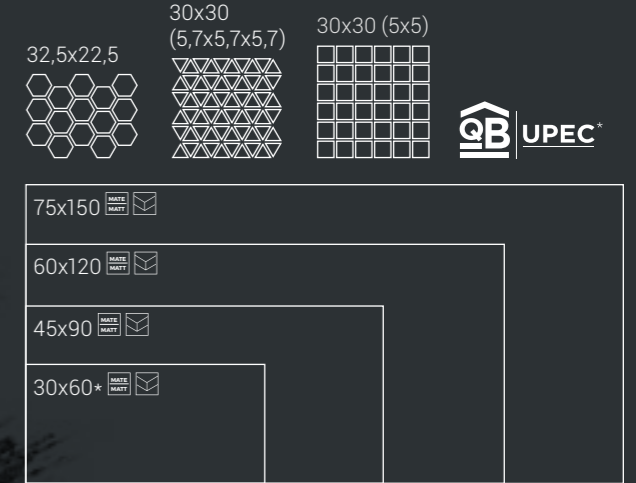

ÉLÉGANCE OPTIMALE

120x280

ETNA

ETNA
Gris

280CM

Etna
Gris 120x280

120CM

* Consultar la posibilidad de tratamientos antideslizantes. / Possibility of anti-slip treatments.