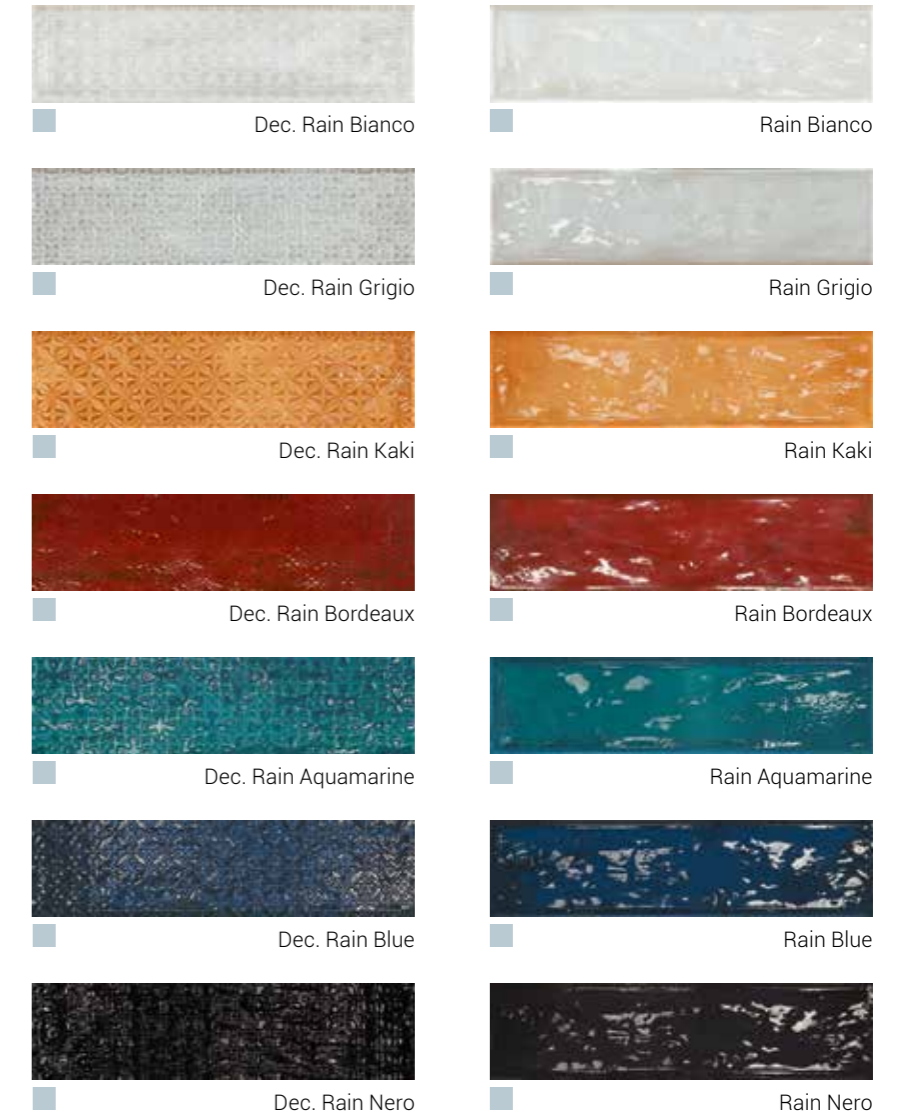

Formato	Pz/cj	Pz/pl	M²/cj	M²/pl	Cj/pl	Kg/cj	Kg/Total
	7,5x30	26	2600	0,59	59	100	9,60	960
	7,5x30 Dec.	26	2600	0,59	59	100	9,60	960
Pasta Blanca / White Body Tiles		7,5x30 2.95"x11.81"