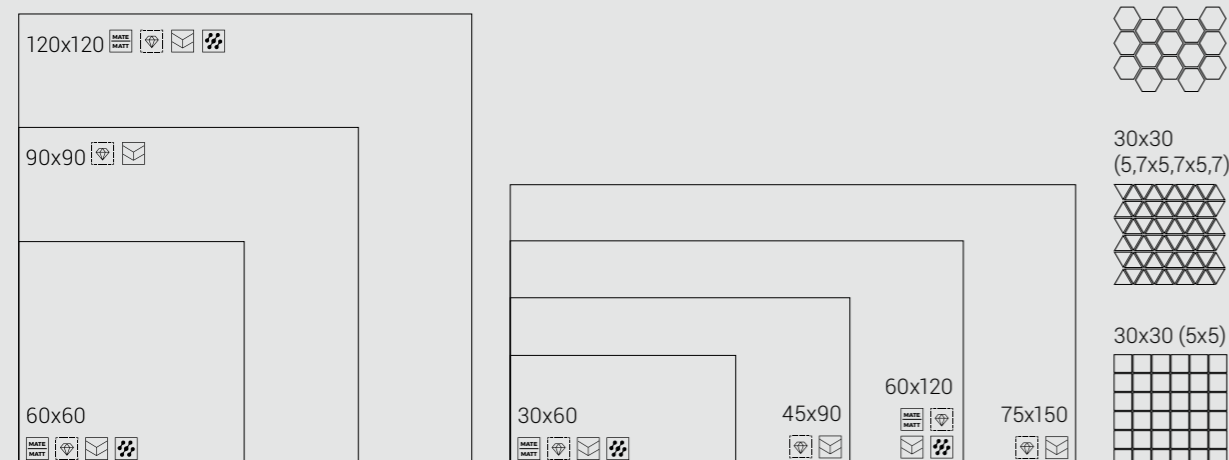

Formatos / Formats

Formato	Pz/cj	Pz/pl	M²/cj	M²/pl	Cj/pl	Kg/cj	Kg/Total
30x60 (C)	6	288	1,08	51,84	48	22,00	1076
60x60	4	120	1,44	43,2	30	30,00	920
60x120	2	64	1,44	46,08	32	34,50	1129
75x150	1	40	1,13	45,2	40	28,00	1184
45x90	3	132	1,21	53,24	44	28,70	1282,8
90x90	2	54	1,62	43,74	27	40,00	1110
120x120	1	36	1,44	51,84	36	38,40	1422,4
MALLA HEX	9	432	0,65	31,2	48	13,50	668
MALLA TRIS	7	336	0,63	30,24	48	15,40	759,2
MALLA (5)	11	462	1,00	42	42	23,00	986

Porcelux 30x60 / 60x60 / 60x120 / 75x150 / 45x90 / 90x90 / 120x120
11.81"x23.62" / 23.62"x23.62" / 23.62"x47.24" / 29.53"x59.06" /
17.71" x 35.43" / 35.43"x35.43" / 47.24"x47.24"