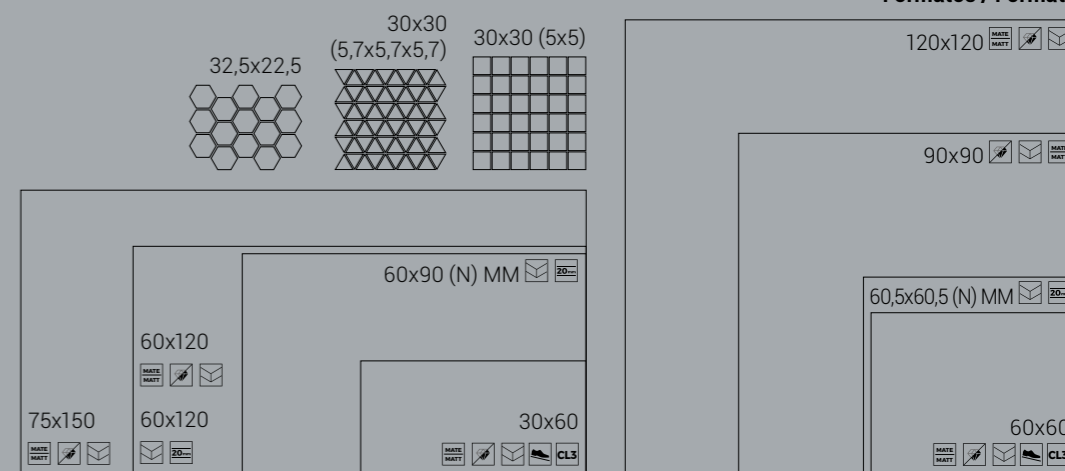

Porcebloc
Start

▲
TWENTYMM
▼

Formato	Pz/cj	Pz/pl	M²/cj	M²/pl	Cj/pl	Kg/cj	Kg/Total
30x60 (C)	6	288	1,08	51,84	48	22,00	1076
60x60	4	120	1,44	43,2	30	30,00	920
60x90 (N) MM	1	40	0,54	21,6	40	21,60	894
60x120	2	64	1,44	46,08	32	34,50	1129
60x120	1	32	0,72	23,04	32	34,20	1119,40
60,5x60,5 (N) MM	2	60	0,73	21,9	30	28,80	884
75x150	1	40	1,13	45,2	40	28,00	1184
90x90	2	54	1,62	43,74	27	40,00	1110
120x120	1	36	1,44	51,84	36	38,40	1422,4
MALLA HEX	9	432	0,65	31,2	48	13,50	668
MALLA TRIS	7	336	0,63	30,24	48	15,40	759,2
MALLA (5)	11	462	1,00	42	42	23,00	986