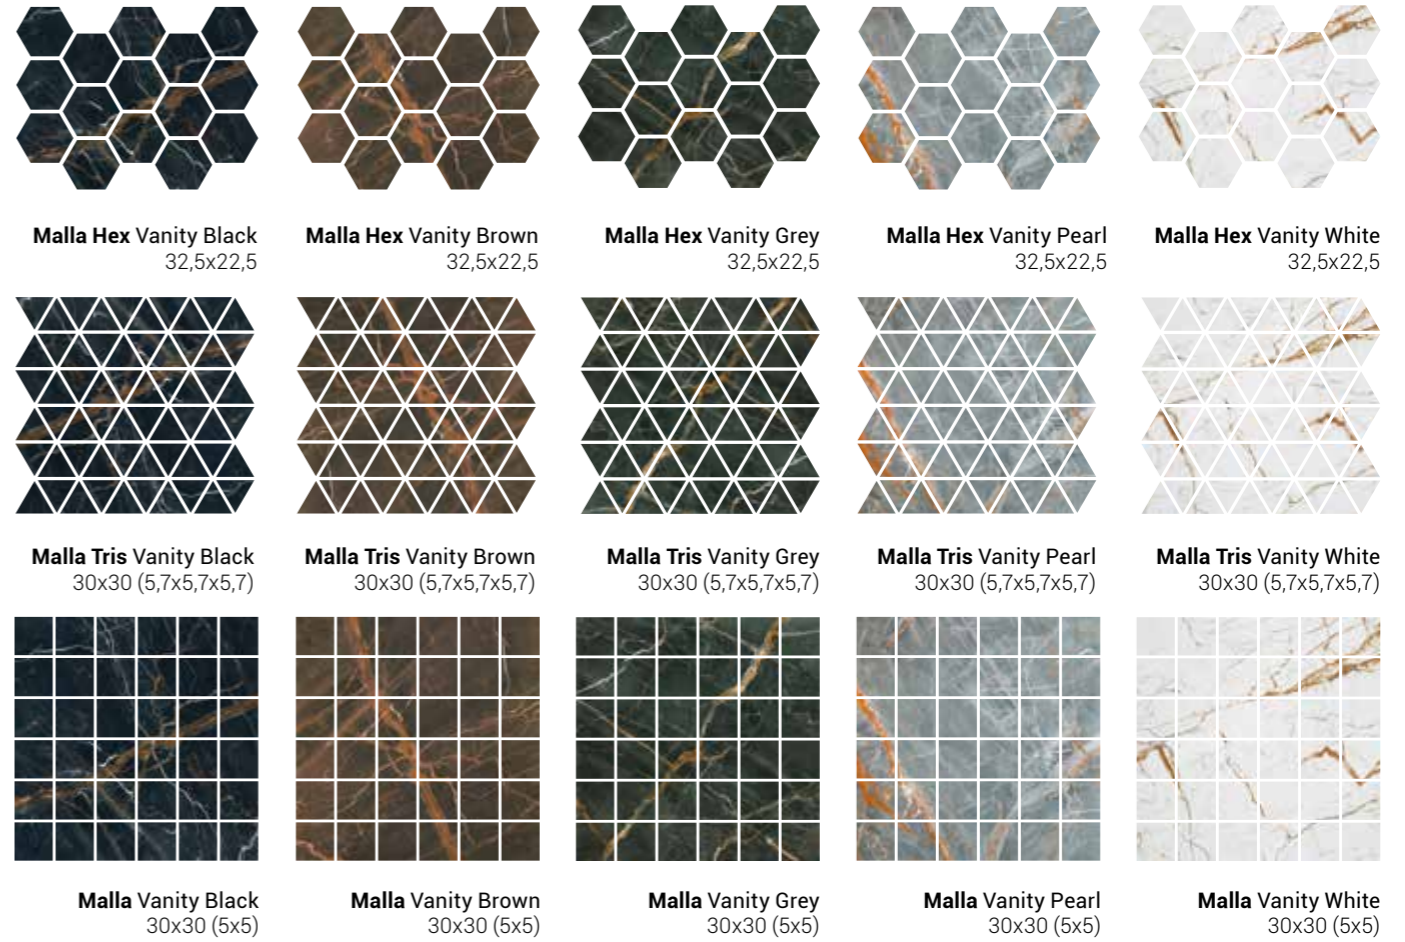

Vanity White

Malla Hex Vanity Black
32,5x22,5

Malla Hex Vanity Brown
32,5x22,5

Malla Hex Vanity Grey
32,5x22,5

Malla Hex Vanity Pearl
32,5x22,5

Malla Hex Vanity White
32,5x22,5

Malla Tris Vanity Black
30x30 (5,7x5,7x5,7)