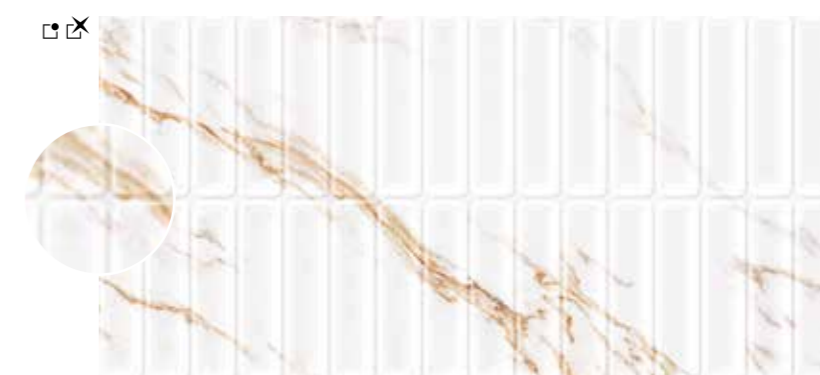

Ess. Rlv. Mery Gold