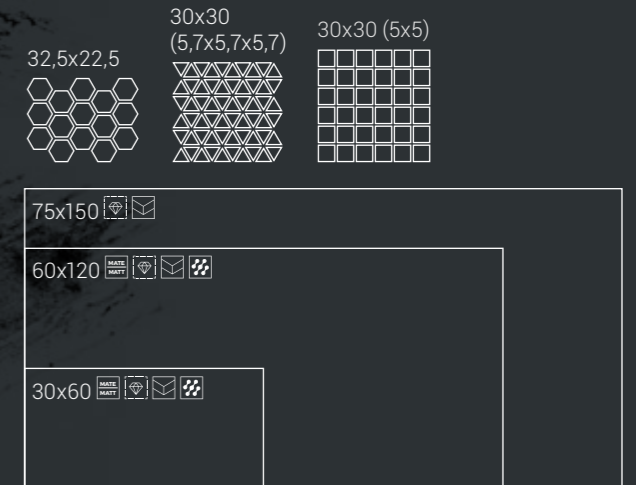

ALMADÉN

ALMADÉN

280CM

120CM

Almadén 120x280
Etna marfil 120x120

BAHREIN

BAHREIN
Gold

280CM