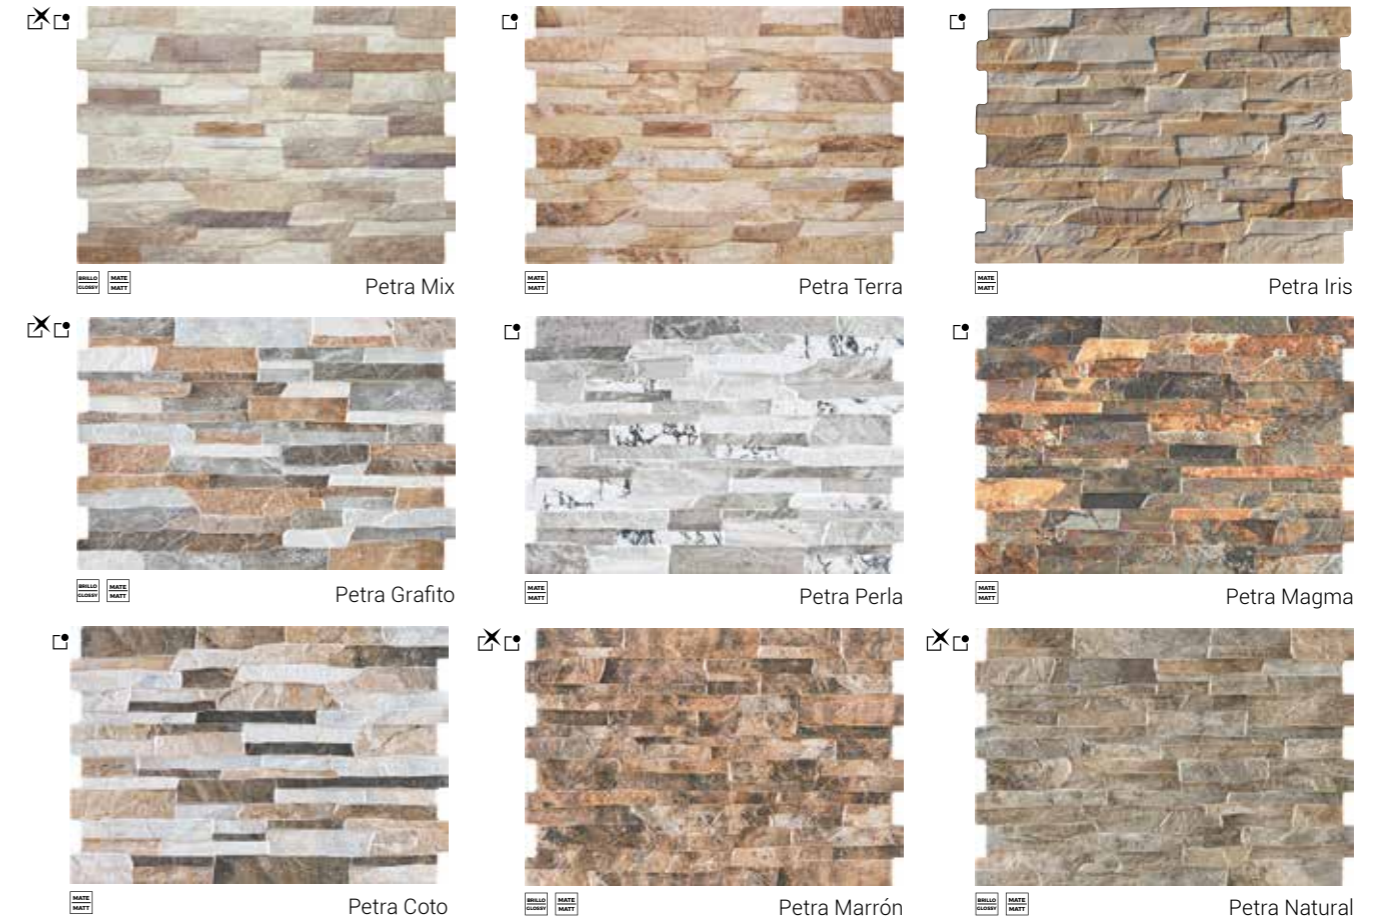

Medellín / Petra

34x50 cm / 13.39"x19.69"

34x50 cm / 13.39"x19.69"

		Formato	Pz/cj	Pz/pl	M²/cj	M²/pl	Cj/pl	Kg/cj	Kg/Total
	34x50 Petra	10	480	1,7	81,6	48	26,40	1287,20	
	34x50 Medellín	9	432	1,50	72	48	25,20	1229,6	
Pasta Roja / Red Body Tiles / Pâte Rouge / Rotscherbige		34x50 13.39"x19.69"