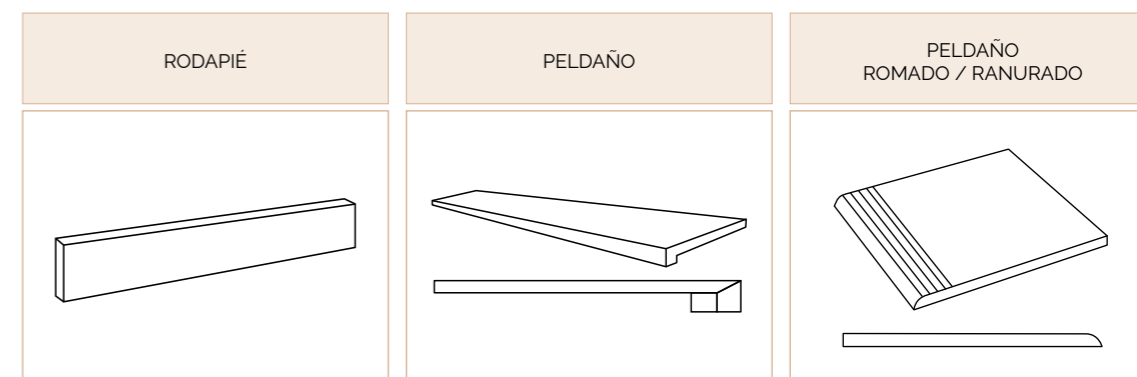

Lab. Atlas Nogal

Woods

Formatos / Formats

Piezas complementarias

Complementary Tiles / Pièces Complémentaires

Formato	Pz/cj	Pz/pl	M ² /cj	M ² /pl	Cj/pl	Kg/cj	Kg/Total
20x120 (F)	7	308	1,68	73,92	44	32,20	1437
Porcelain	20x120 7.87"x47.24"						