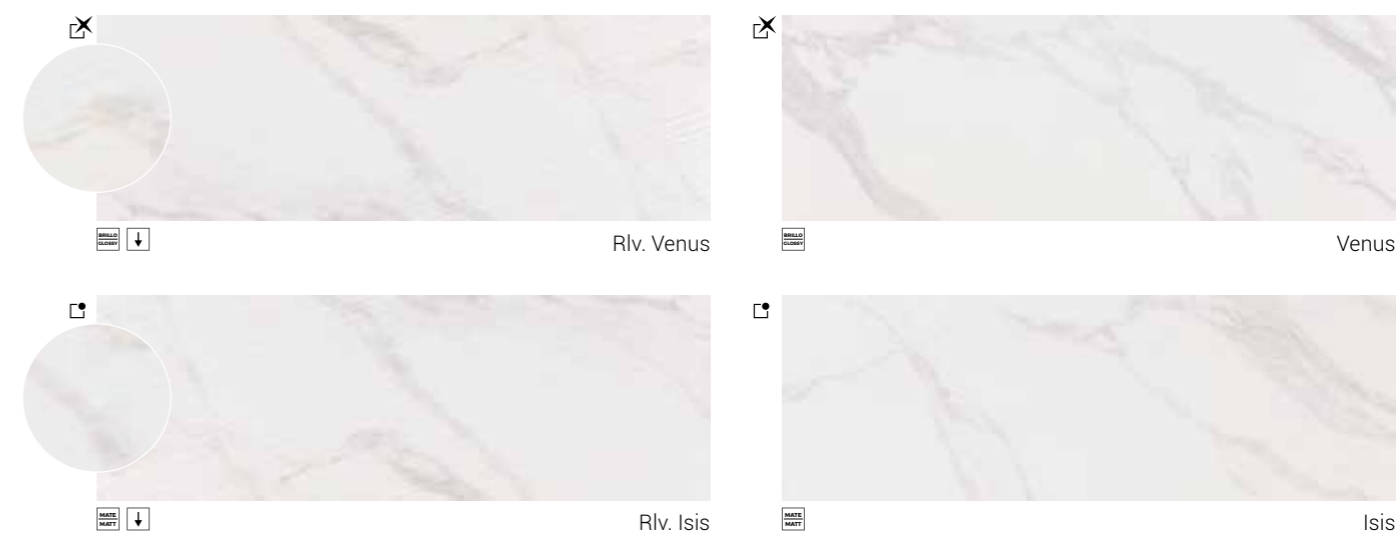

Pasta Blanca / White Body Tiles / Pâte Blanche / Weisser Scherben

40x120 / 30x60 / 30x90 / 36x80
15.75"x47.24" / 11.81"x23.62" /
11.81"x35.43" / 14.17"x31.5"

Venus / Isis

Pasta Blanca / White Body Tiles

Isis 30x60
Rlv. Isis 30x60
Ess. Isis 60x60