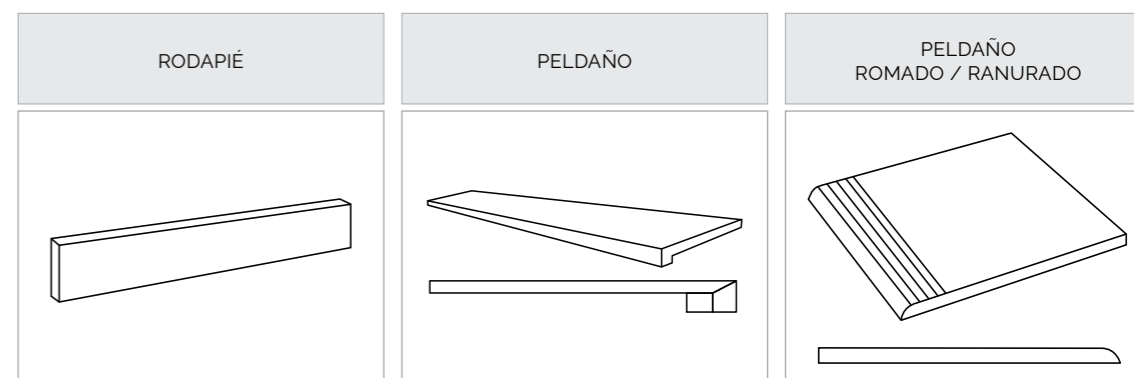

Malla Hex Stone Art Light 32,5x22,5

Malla Tris Stone Art Light 30x30 (5,7x5,7x5,7)

Malla Stone Art Light 30x30 (5x5)

Piezas complementarias
Complementary Tiles / Pièces Complémentaires

Formatos / Formats

Formato	Pz/cj	Pz/pl	M²/cj	M²/pl	Cj/pl	Kg/cj	Kg/Total
30x60 (C)	6	288	1,08	51,84	48	22,00	1076
60x60	4	120	1,44	43,2	30	30,00	920
60x120	2	64	1,44	46,08	32	34,50	1129
90x90	2	54	1,62	43,74	27	40,00	1110
120x120	1	36	1,44	51,84	36	38,40	1422,4
MALLA HEX	9	432	0,65	31,2	48	13,50	668
MALLA TRIS	7	336	0,63	30,24	48	15,40	759,2
MALLA (5)	11	462	1,00	42	42	23,00	986