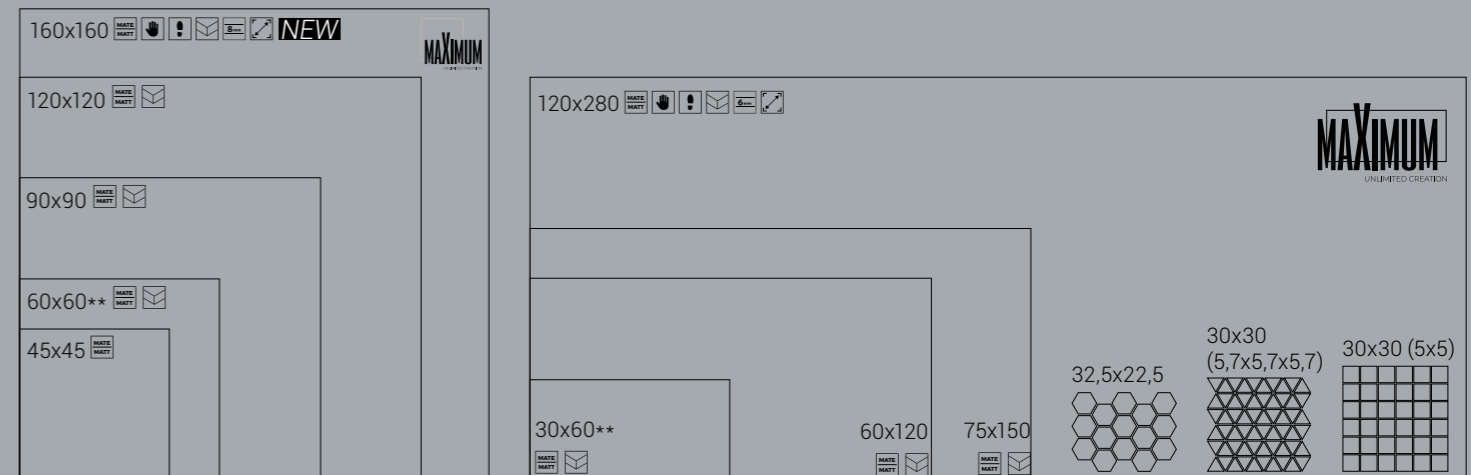

Formatos / Formats

QB UPEC**

Formato	Pz/cj	Pz/pl	M²/cj	M²/pl	Cj/pl	Kg/cj	Kg/Total
30x60** (C)	6	288	1,08	51,84	48	22,00	1076
45x45	6	312	1,22	63,44	52	25,80	1361,6
60x60**	4	120	1,44	43,2	30	30,00	920
60x120	2	64	1,44	46,08	32	34,50	1129
60x120 Riv.	2	64	1,44	46,08	32	34,50	1129
90x90	2	54	1,62	43,74	27	40,00	1110
75x150	1	40	1,13	45,2	40	28,00	1184
120x120	1	36	1,44	51,84	36	38,40	1422,4
120x280	1	20	3,36	67,20	20	50,50	1130
160x160	1	20	2,56	51,20	20	50,00	1090
MALLA HEX	9	432	0,65	31,2	48	13,50	668
MALLA TRIS	7	336	0,63	30,24	48	15,40	759,2
MALLA (5)	11	462	1,00	42	42	23,00	986