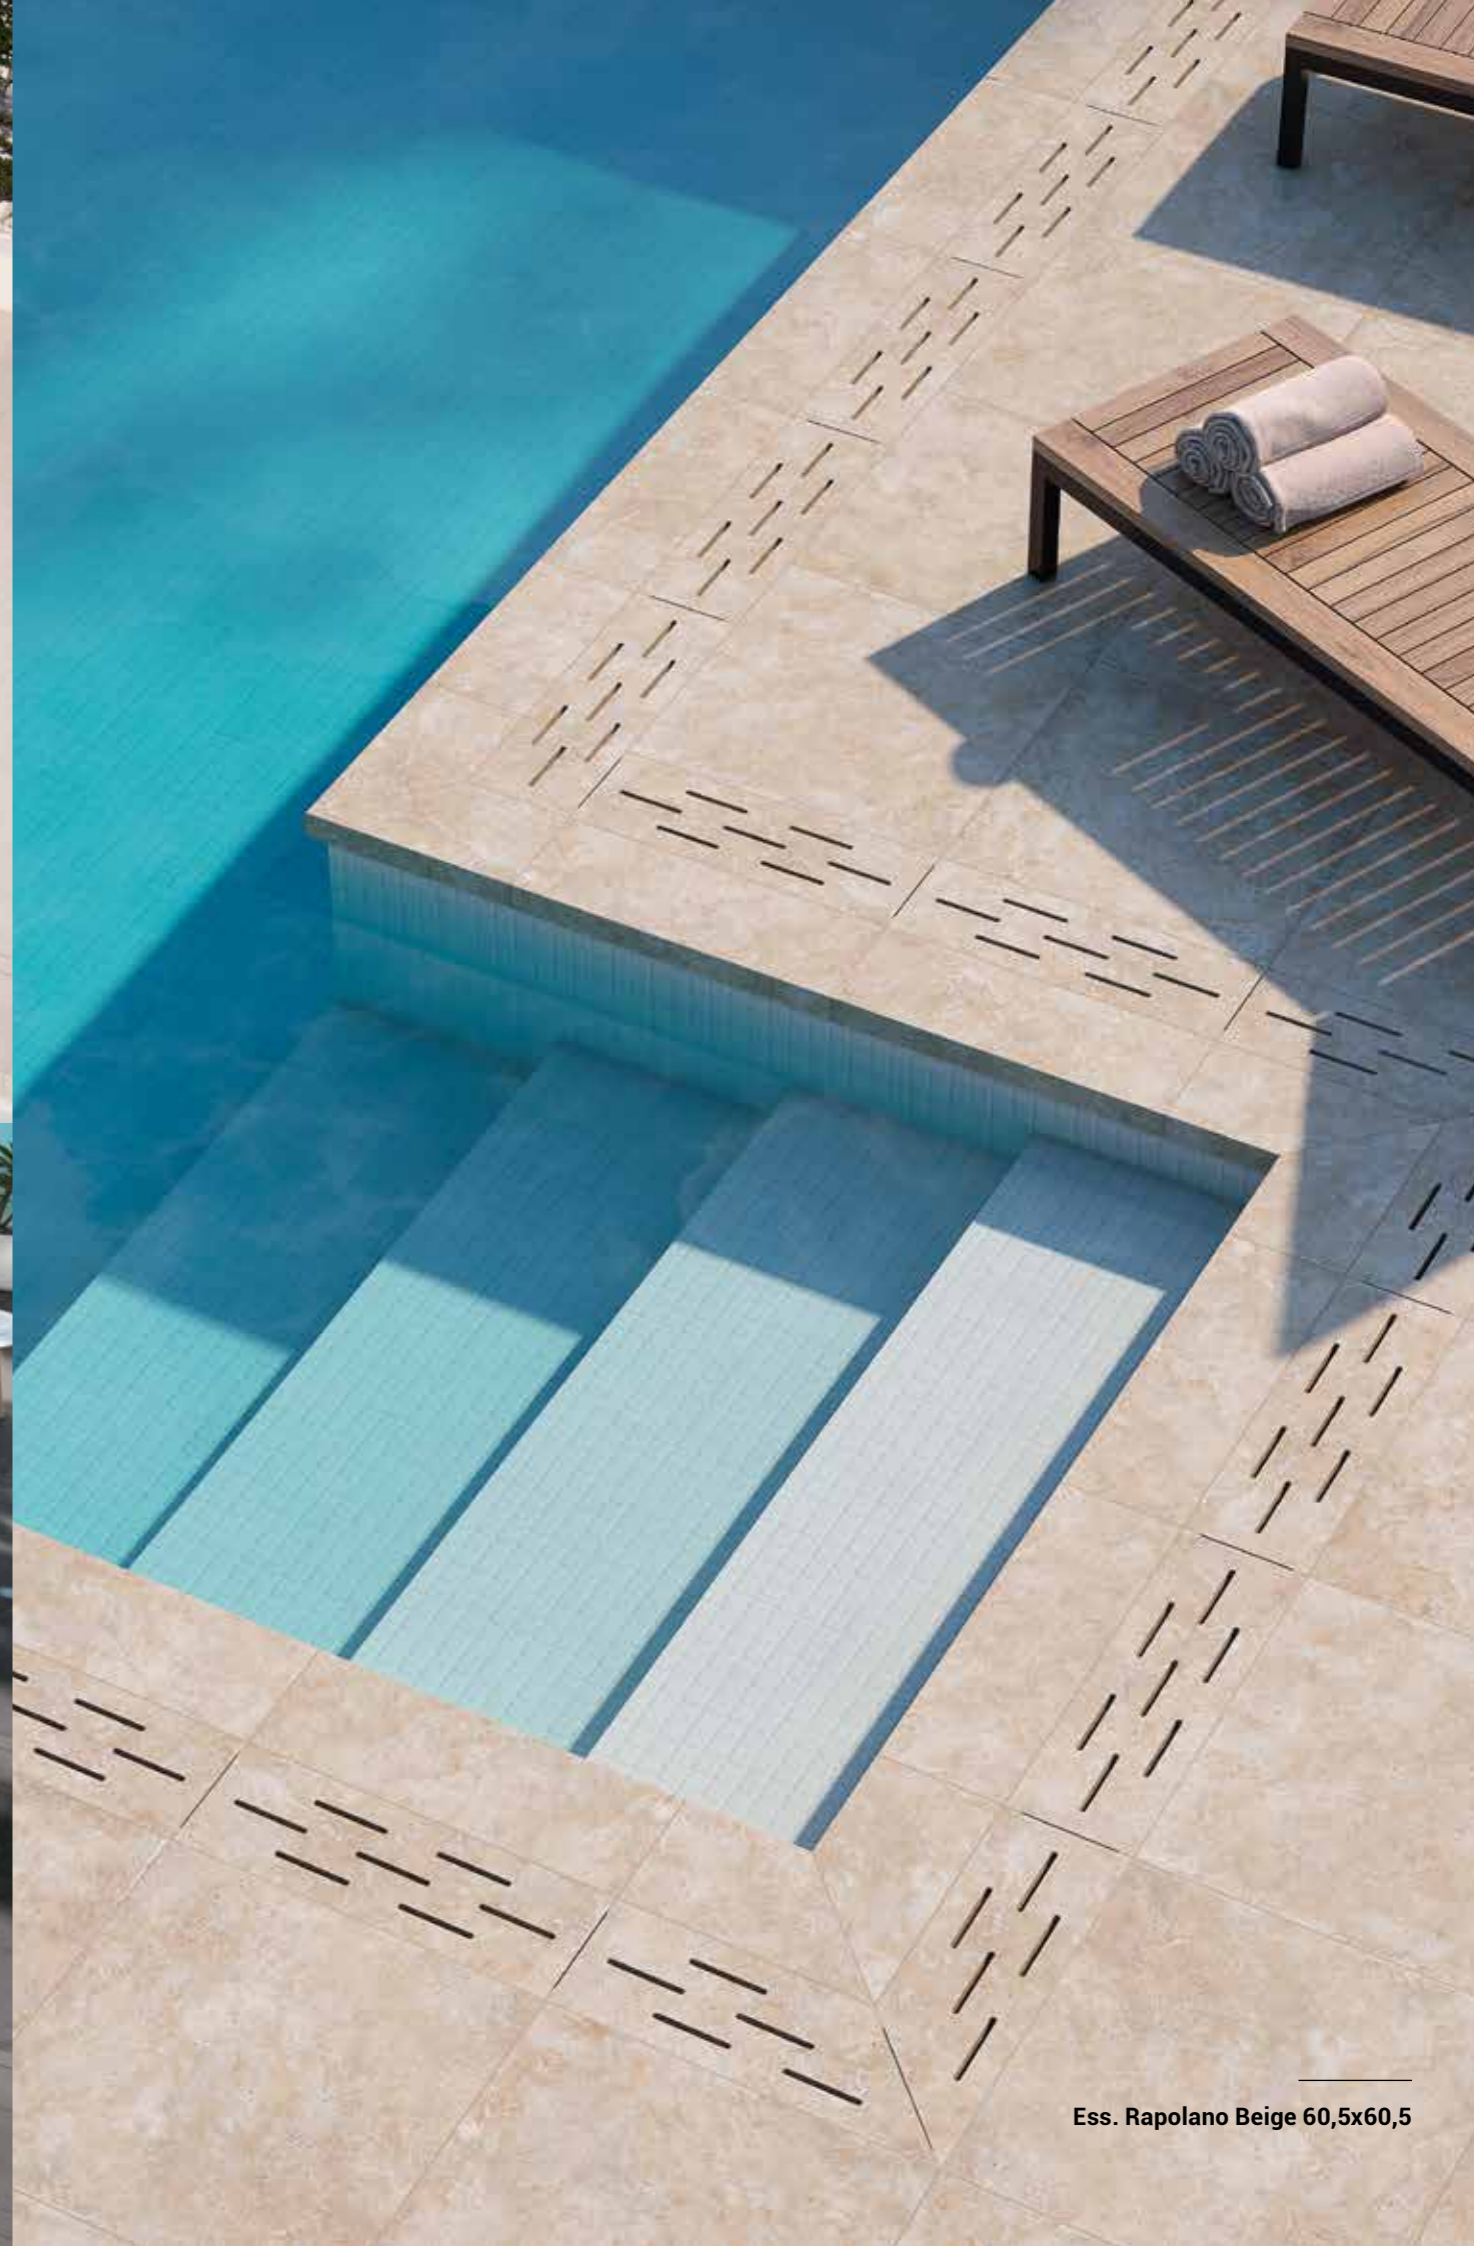

Ess. Rapolano Beige 60,5x60,5