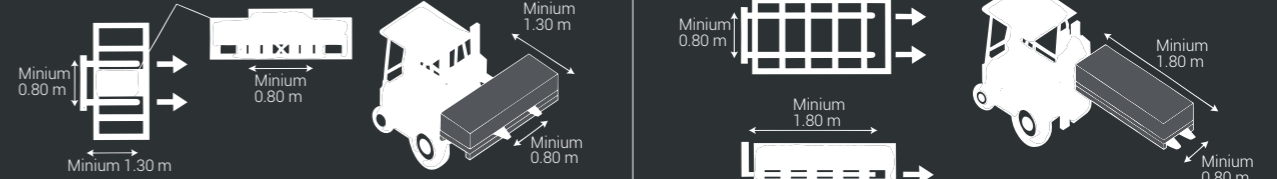

RECOMENDACIONES - RECOMMENDATIONS

Nunca usar este espacio.
Never use this place for support.

ALMACENAMIENTO - STORAGE

Debemos usar un camión grúa montacargas de 2,5 m. de longitud extendido al máximo para una correcta manipulación de las cajas. En condiciones normales los montacargas están situados en la mitad de la parte más larga del pallet, ya que deben sujetar la máxima profundidad del pallet. **NUNCA UTILIZAR EL HUECO CENTRAL PARA CARGAR.** / We should use a forklift truck, at least 2,5 mts. long, with the forks positioned in the largest width position, in order to handle the pallet on a proper way. Under normal conditions, the forks are positioned in the middle of the long side of the pallet, as they must hold the whole depth of the pallet.