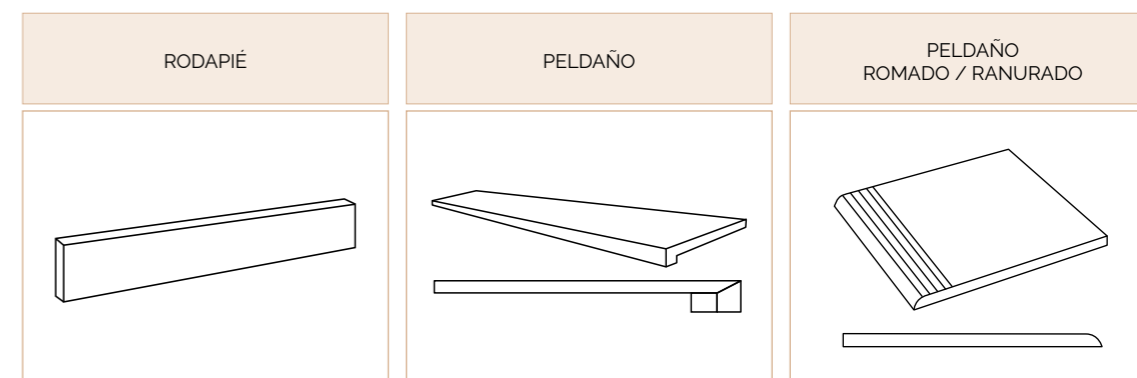

Formatos / Formats

Piezas complementarias

Complementary Tiles / Pièces Complémentaires

Formato	Pz/cj	Pz/pl	M ² /cj	M ² /pl	Cj/pl	Kg/cj	Kg/Total
20x120 (F)	7	308	1,68	73,92	44	32,00	1437
Porcelain	20x120 7.87"x47.24"						