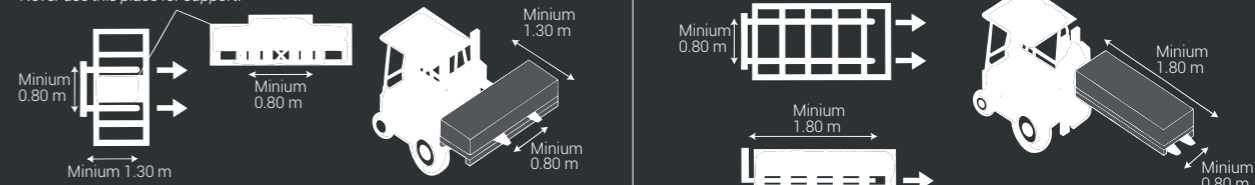

RECOMENDACIONES - RECOMMENDATIONS

Nunca usar este espacio.
Never use this place for support.

ALMACENAMIENTO - STORAGE

Debemos usar un camión grúa montacargas de 2,5 m. de longitud extendido al máximo para una correcta manipulación de las cajas. En condiciones normales los montacargas están situados en la mitad de la parte más larga del pallet, ya que deben sujetar la máxima profundidad del pallet. **NUNCA UTILIZAR EL HUECO CENTRAL PARA CARGAR.** / We should use a forklift truck, at least 2,5 mts. long, with the forks positioned in the largest width position, in order to handle the pallet on a proper way. Under normal conditions, the forks are positioned in the middle of the long side of the pallet, as they must hold the whole depth of the pallet. **NEVER USE THE CENTRAL HOLE FOR CHARGE.**