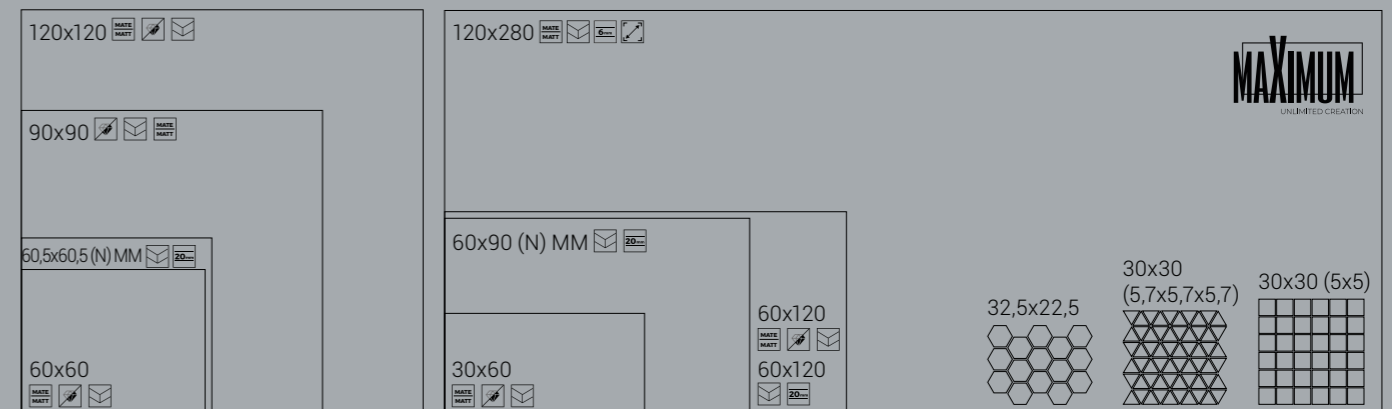

* Consultar la posibilidad de tratamientos antideslizantes
* Possibility of anti-slip treatments

TWENTYMM

Formato	Pz/cj	Pz/pl	M²/cj	M²/pl	Cj/pl	Kg/cj	Kg/Total
30x60 (C)	6	288	1,08	51,84	48	22,00	1076
60x60	4	120	1,44	43,2	30	30,00	920
60x90 (N) MM	1	40	0,54	21,6	40	21,60	894
60x120	2	64	1,44	46,08	32	34,50	1129
60x120	1	32	0,72	23,04	32	34,20	1119,40
60,5x60,5 (N) MM	2	60	0,73	21,9	30	28,80	884
90x90	2	54	1,62	43,74	27	40,00	1110
120x120	1	36	1,44	51,84	36	38,40	1422,4
120x280	1	20	3,36	67,20	20	50,50	1130
MALLA HEX	9	432	0,65	31,2	48	13,50	668
MALLA TRIS	7	336	0,63	30,24	48	15,40	759,2
MALLA (5)	11	462	1,00	42	42	23,00	986