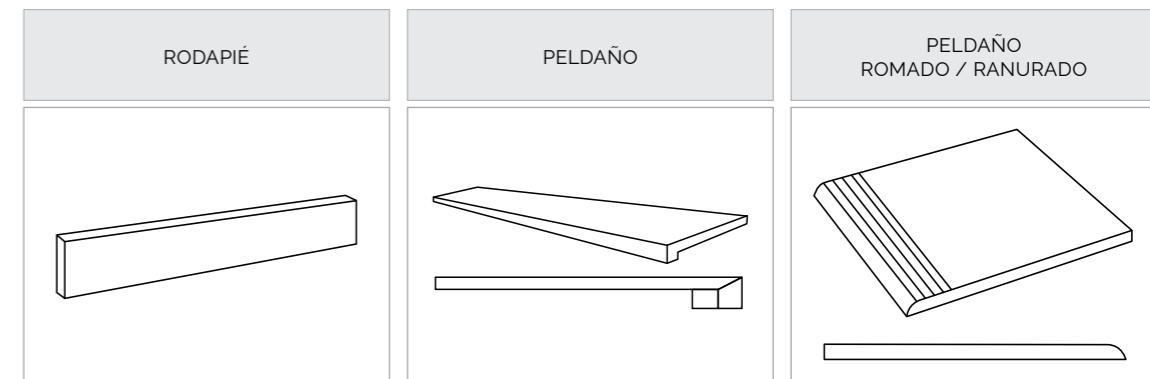

Malla Lab. Leyenda Light 30x30 (5x5)

Malla Lab. Leyenda Mud 30x30 (5x5)

Malla Lab. Leyenda Grigio 30x30 (5x5)

Piezas complementarias

Complementary Tiles / Pièces Complémentaires

Formatos / Formats

32,5x22,5