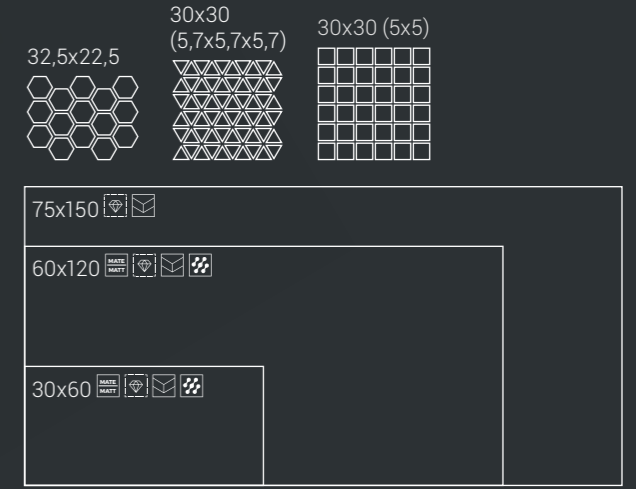

MIND
Black

NAPLES

NAPLES
White

280CM

Naples White 120x280
Naples 120x120

120CM

NAPLES
White

SENA