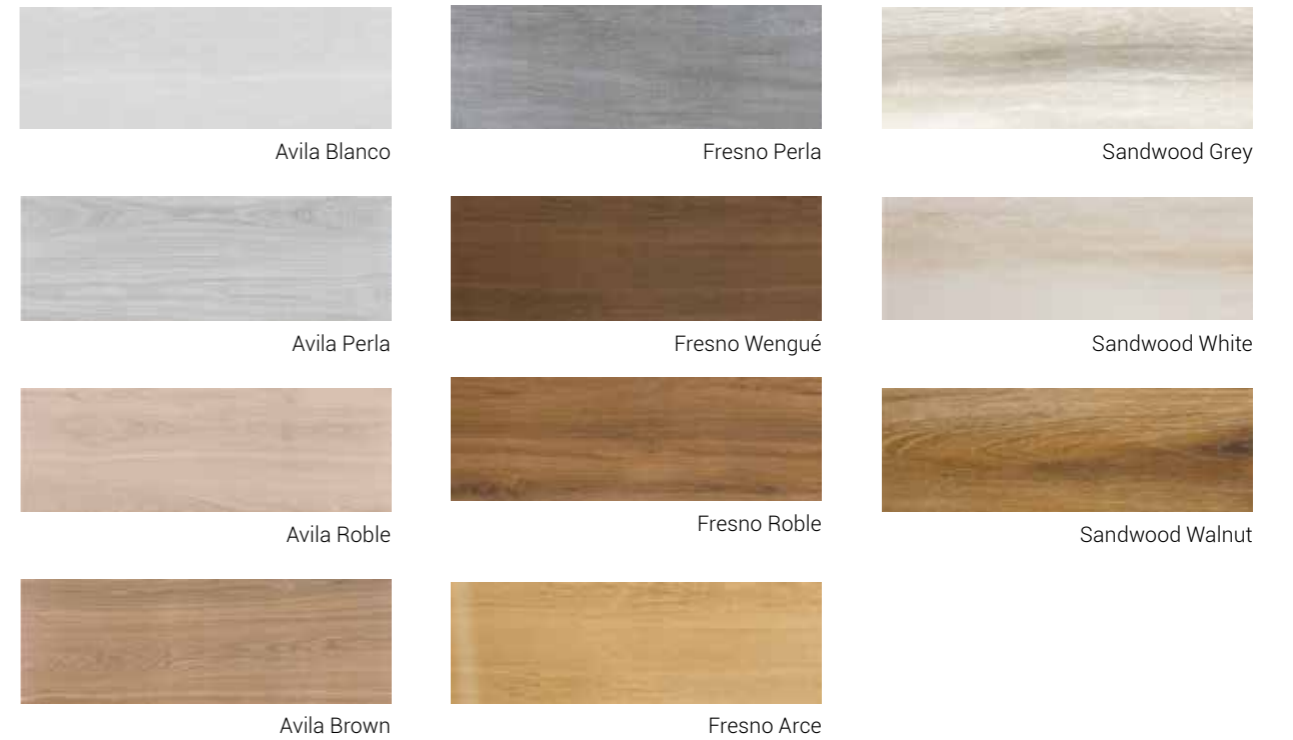

WOODS

FIEL Y ATEMPORAL
FAITHFUL & TIMELESS
FIDÈLE ET INTEMPORELLE

Avila Roble 20x60

Fresno Roble 20x60

Avila / Fresno / Sandwood

Woods

Formatos / Formats

Piezas complementarias