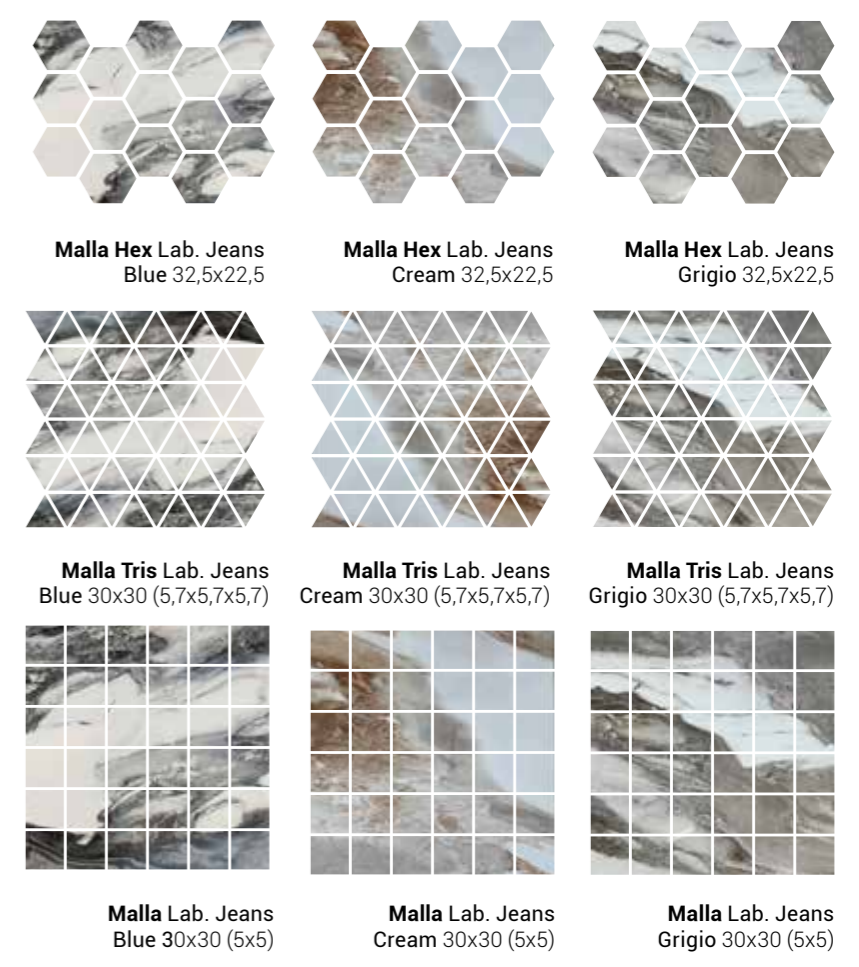

Porcebloc 60x120 / 120x120
23.62"x47.24" / 47.24"x47.24"

Lab. Jeans _____ Porcebluc

Lab. Jeans Blue 120x120
Lab. Jeans Blue 60x120

Lab. Jeans

Lab. Jeans Blue

Lab. Jeans Cream

Lab. Jeans Grigio

Piezas complementarias
Complementary Tiles / Pièces Complémentaires