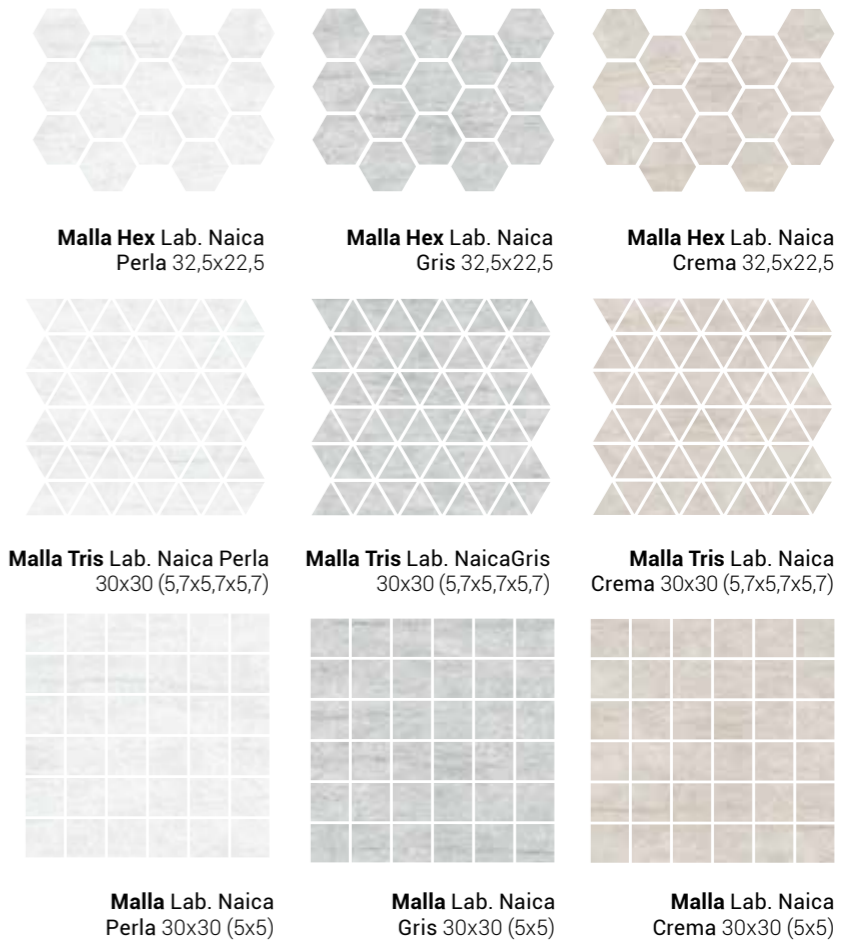

Porcebloc
30x60 / 60x60 / 60x120 / 90x90 / 120x120
11.81"x23.62" / 23.62"x23.62" / 23.62"x47.24" /
35.43"x35.43" / 47.24"x47.24"

Lab. Naica ————— Porcebloc

Lab. Naica

Lab. Naica Crema 60x120
Lab. Naica Crema 120x120

Lab. Naica Perla

Lab. Naica Gris

Lab. Naica Crema

Lab. Naica Perla 60x120
Lab. Naica Perla 120x120

Malla Hex Lab. Naica Perla 32,5x22,5

Malla Hex Lab. Naica Gris 32,5x22,5

Malla Hex Lab. Naica Crema 32,5x22,5

Malla Tris Lab. Naica Perla 30x30 (5,7x5,7x5,7)

Malla Tris Lab. Naica Gris 30x30 (5,7x5,7x5,7)

Malla Tris Lab. Naica Crema 30x30 (5,7x5,7x5,7)

Malla Lab. Naica Perla 30x30 (5x5)

Malla Lab. Naica Gris 30x30 (5x5)