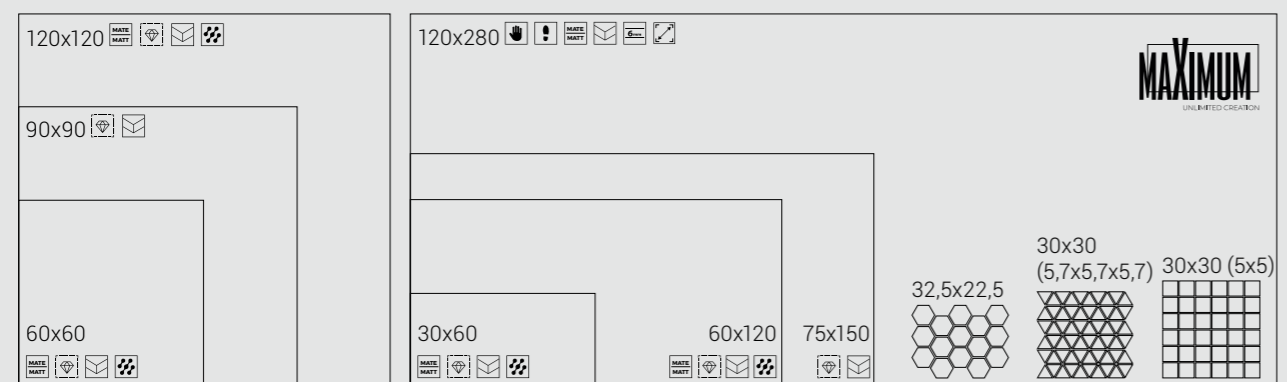

Malla Almadén
30x30 (5x5)

Malla Hex Almadén
32,5x22,5

Malla Tris Almadén
30x30 (5,7x5,7x5,7)

Porcelux
Almadén

Piezas complementarias
Complementary Tiles / Pièces Complémentaires

Formatos / Formats

Formato	Pz/cj	Pz/pl	M²/cj	M²/pl	Cj/pl	Kg/cj	Kg/Total
30x60 (C)	6	288	1,08	51,84	48	22,00	1076
60x60	4	120	1,44	43,2	30	30,00	920
60x120	2	64	1,44	46,08	32	34,50	1129
75x150	1	40	1,13	45,2	40	28,00	1184
90x90	2	54	1,62	43,74	27	40,00	1110
120x120	1	36	1,44	51,84	36	38,40	1422,4
120x280	1	20	3,36	67,20	20	50,50	1130
MALLA HEX	9	432	0,65	31,2	48	13,50	668
MALLA TRIS	7	336	0,63	30,24	48	15,40	759,2
MALLA (5)	11	462	1,00	42	42	23,00	986