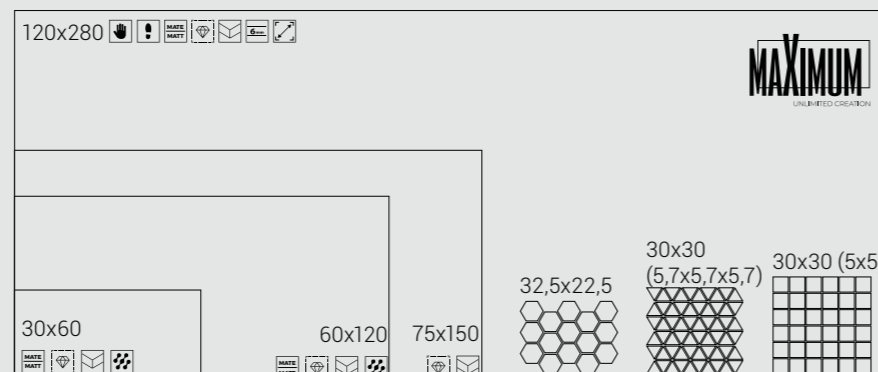

Formato	Pz/cj	Pz/pl	M²/cj	M²/pl	Cj/pl	Kg/cj	Kg/Total
30x60 (C)	6	288	1,08	51,84	48	22,00	1076
60x60	4	120	1,44	43,2	30	30,00	920
60x120	2	64	1,44	46,08	32	34,50	1129
60x120 Rlv.	2	64	1,44	46,08	32	34,50	1129
90x90	2	54	1,62	43,74	27	40,00	1110
120x120	1	36	1,44	51,84	36	38,40	1422,4
120x280	1	20	3,36	67,20	20	50,50	1130
160x160	1	20	2,56	51,20	20	50,00	1090
160x160 Lab.	1	20	2,56	51,20	20	50,00	1090
MALLA HEX	9	432	0,65	31,2	48	13,50	668
MALLA TRIS	7	336	0,63	30,24	48	15,40	759,2
MALLA (5)	11	462	1,00	42	42	23,00	986

Porcelux

30x60 / 60x60 / 60x120 / 90x90 / 120x120 / 120x280 / 160x160
11.81"x23.62" / 23.62"x23.62" / 23.62"x47.24" / 35.43"x35.43" /
47.24"x 47.24" / 47.24"x110.24" / 62.99"x 62.99"