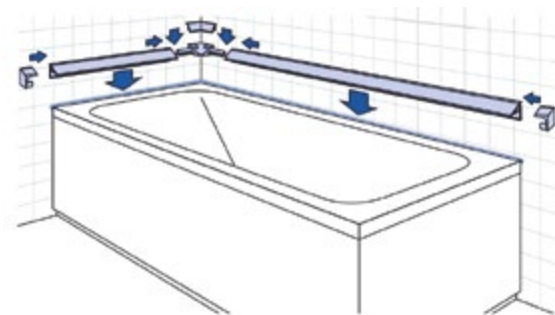

Υλικό/Material: **μαλακό/soft PVC.**

Περιλαμβάνει / It includes:

- 2 βέργες 1.95m / 2 bathtub liners 1.95m
- 2 γωνίες σύνδεσης / 2 mount angle brackets
- 2 τελειώματα για τις άκρες του αρμοκαλύπτρου / 2 ends for the edges of the cover strip