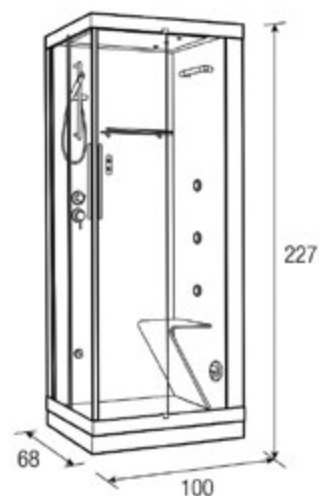

acrilan

Box Young.100

1.00x0.68x2.27m

BASIC 06644

Καμπίνα ντους με βασικές λειτουργίες.

Διαθέτει: θερμομικτική μπαταρία ενός μοχλού, με εκτροπέα λειτουργιών ντους. Ντους οροφής τετράγωνο 30x30cm, τροπικό ντους, στόμιο καταρράκτη, ντουζάκι χειρός σε κολώνα αυξομείωσης, Jet κάθετου υδρομασάζ, κάθισμα.

Shower cabin with basic features.

Features: single-lever mixing faucet, with a shower diverter. Square ceiling shower (30x30cm), tropical rain shower head, waterfall spout, sliding hand shower holder with height adjustment, vertical hydromassage Jet & a shower seat.

PLUS 03520

Καμπίνα ντους & Hammam, με πολλαπλές λειτουργίες.

Διαθέτει: θερμομικτική μπαταρία ενός μοχλού, με εκτροπέα λειτουργιών ντους. Ντους οροφής τετράγωνο 30x30cm με ενσωματωμένες ράβδους χρωματοθεραπείας LED, τροπικό ντους, σκωτσέζικο ντους, στόμιο καταρράκτη, ντουζάκι χειρός σε κολώνα αυξομείωσης, Jet κάθετου υδρομασάζ, ντουζάκι ποδιών, κάθισμα, ατμογεννήτρια Hammam με σύστημα καθαρισμού (αφαλάτωσης), διάχυτη ατμού, πίνακα χειρισμού LCD, ραδιόφωνο FM και δυνατότητα σύνδεσης με άλλες πηγές ήχου (CD/MP3).

Shower cabin & Hammam, with multiple features.

Features: single-lever mixing faucet, with a shower diverter. Square ceiling shower (30x30cm) with an integrated LED color set, tropical rain shower head, Scottish shower system, waterfall spout, sliding hand shower holder with height adjustment, vertical hydromassage Jet, foot shower & a shower seat, Hammam steam generator with a cleaning system (descaling), steam diffuser, LCD control panel, FM radio and connectivity to other audio sources (CD/MP3).

**Κατά την παραγγελία είναι απαραίτητη πληροφορία η γωνία τοποθέτησης (αριστερή ή δεξιά).
When ordering, the installation corner (left or right) is a necessary information.**

Χρώματα/Colors:

255