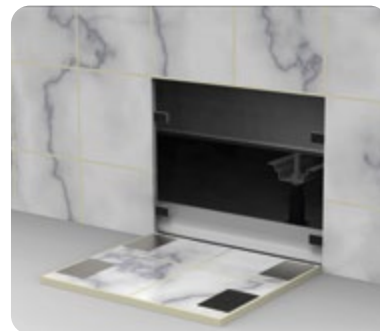

Magnet system and invisible closing of access panels. It can be placed on any size and type of tile.

01271

Περσίδα επίσκεψης & εξαερισμού.

Access panel & Ventilation vent

Λευκή/White 0.34x0.40m

Γαλβανιζέ σκελετός (τελάρο) για εύκολη τοποθέτηση σε πλακάκια. Με μαγνητικό κλείσιμο / Galvanized frame for easy installation on tiles. With magnetic closure.