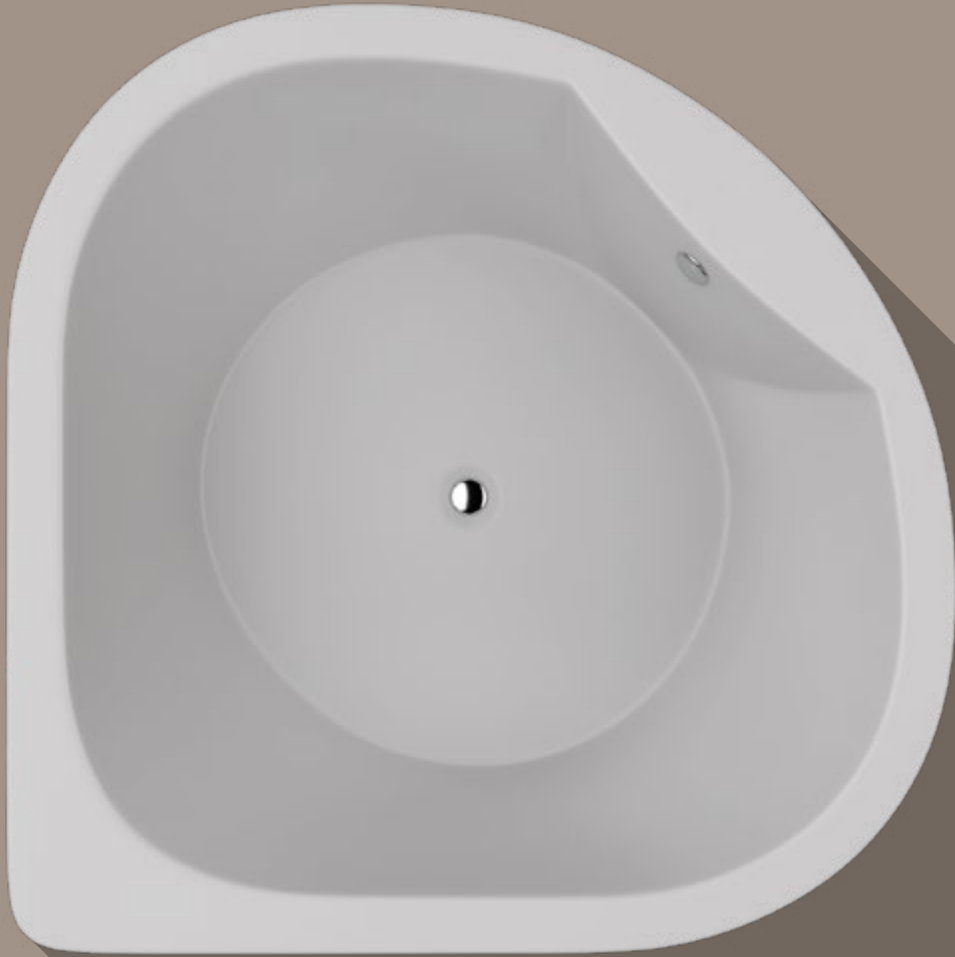

acrijan

140

acrijan