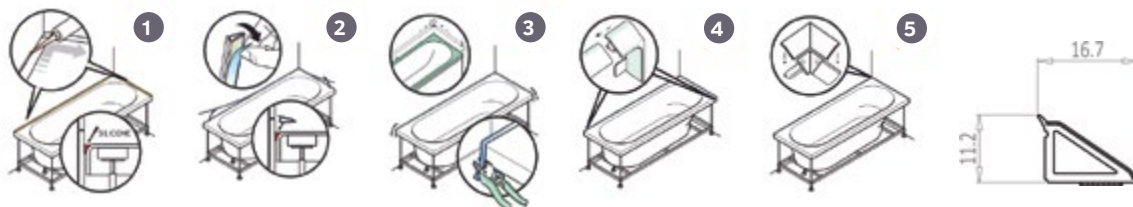

Υλικό/Material: **μαλακό/soft PVC**

Περιλαμβάνει / It includes:

- 4m αρμοκάλυπτρο / 4m Cover strip
- 2 γωνίες σύνδεσης / 2 mount angle brackets
- 2 τελειώματα για τις 2 άκρες του αρμοκαλύπτρου / 2 ends for the 2 edges of the cover strip