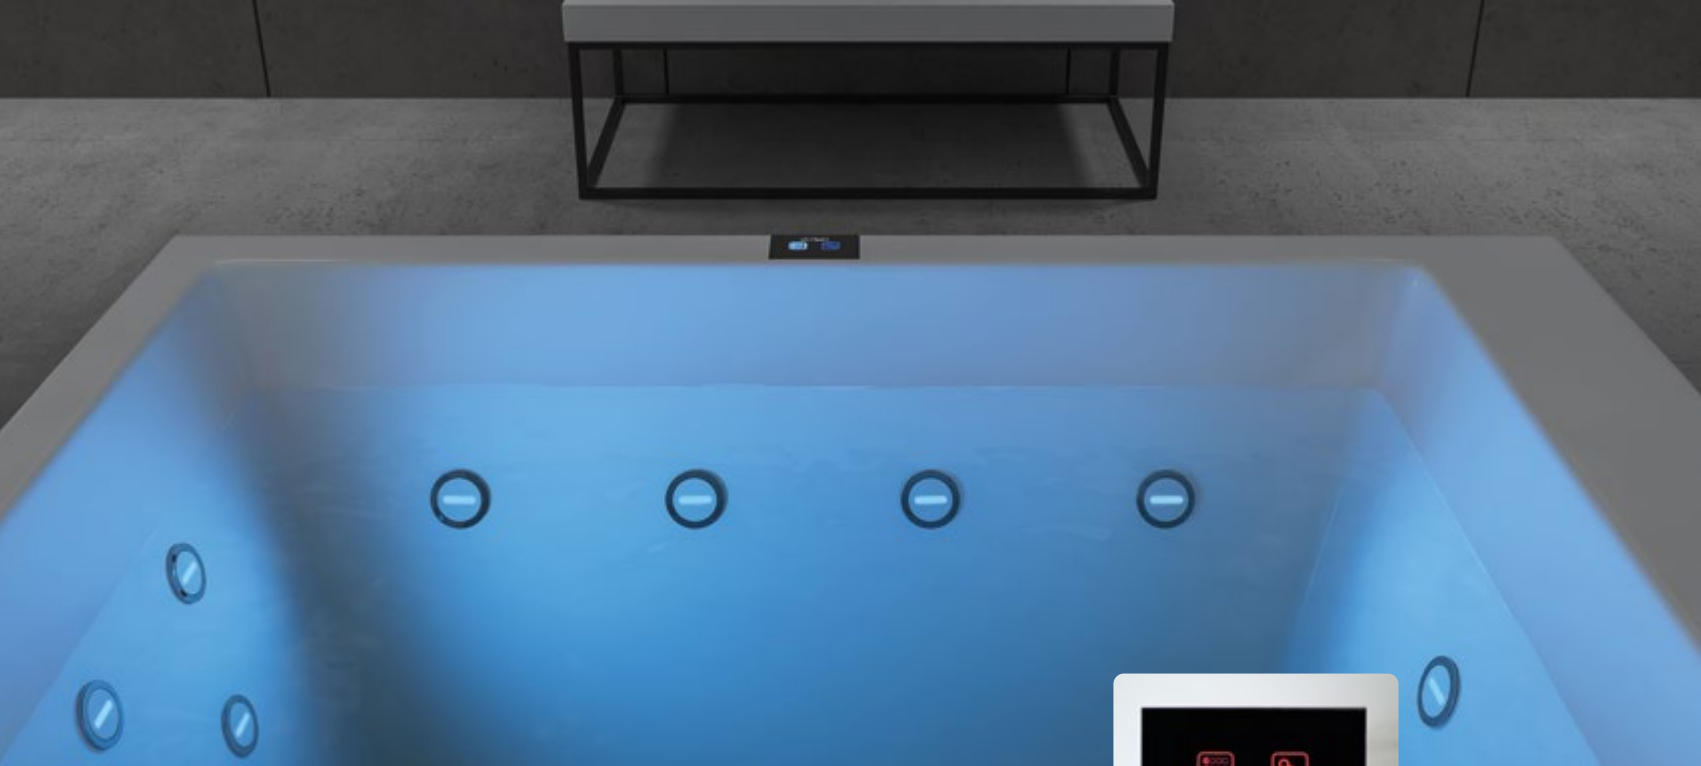

acrilan

Touch Hydro Slim Light.

- Γυάλινο, ψηφιακό, φωτιζόμενο χειριστήριο αφής, 2 λειτουργιών
Digital, glass, illuminated touch panel, 2-functions
- Αυξομείωση παροχής αέρα, με ηλεκτροβαλβίδα
air supply fluctuation with an electric valve
- 6 φωτιζόμενα jet νερού-αέρα
6 backlit air-water jets
- Αναρρόφηση slim με βαλβίδα ασφαλείας
slim suction with a safety valve
- Αντλία 1,1 HP με βαλβίδα ασφαλείας, αυτόματης αποστράγγισης CLASS IPx5
pump 1,1 HP with safety valve of automatic drainage CLASS IP X5