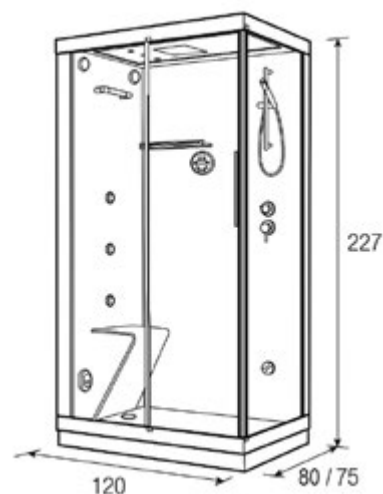

acrilan

Box Young¹²⁰

1.20x0.80/0.75x2.27m

■	0.80	0.75
BASIC	06646	06645

Καμπίνα ντους με βασικές λειτουργίες.

Διαθέτει: θερμομικτική μπαταρία ενός μοχλού, με εκτροπέα λειτουργιών ντους. Ντους οροφής τετράγωνο 30x30cm, τροπικό ντους, στόμιο καταρράκτη, ντουζάκι χειρός σε κολώνα αυξομείωσης, Jet κάθετου υδρομασάζ, κάθισμα.

Shower cabin with basic features.

Features: single-lever mixing faucet, with a shower diverter. Square ceiling shower (30x30cm), tropical rain shower head, waterfall spout, sliding hand shower holder with height adjustment, vertical hydromassage Jet & a shower seat.

253

■	0.80	0.75
PLUS	06643	06466

Καμπίνα ντους & Hammam, με πολλαπλές λειτουργίες.

Διαθέτει: θερμομικτική μπαταρία ενός μοχλού, με εκτροπέα λειτουργιών ντους. Ντους οροφής τετράγωνο 30x30cm με ενσωματωμένες ράβδους χρωματοθεραπείας LED, τροπικό ντους, σκωτσέζικο ντους, στόμιο καταρράκτη, ντουζάκι χειρός σε κολώνα αυξομείωσης, Jet κάθετου υδρομασάζ, ντουζάκι ποδιών, κάθισμα, ατμογεννήτρια Hammam με σύστημα καθαρισμού (αφαλάτωσης), διάχυτη ατμού, πίνακα χειρισμού LCD, ραδιόφωνο FM και δυνατότητα σύνδεσης με άλλες πηγές ήχου (CD/MP3).

Shower cabin & Hammam, with multiple features.

Features: single-lever mixing faucet, with a shower diverter. Square ceiling shower (30x30cm) with an integrated LED color set, tropical rain shower head, Scottish shower system, waterfall spout, sliding hand shower holder with height adjustment, vertical hydromassage Jet, foot shower & a shower seat, Hammam steam generator with a cleaning system (descaling), steam diffuser, LCD control panel, FM radio and connectivity to other audio sources (CD/MP3).

Κατά την παραγγελία είναι απαραίτητη πληροφορία η γωνία τοποθέτησης (αριστερή ή δεξιά).
When ordering, the installation corner (left or right) is a necessary information.

Χρώματα/Colors: