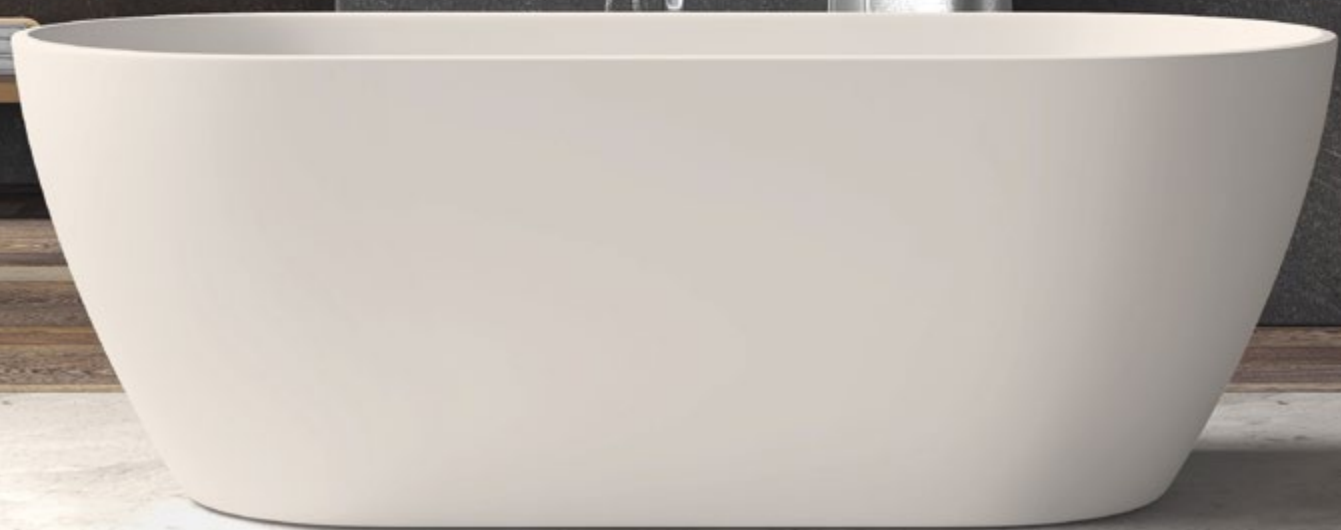

4.8

acrilan

Evelyn. Solid Surface

1.70 x 0.80 m

Λουτήρας ελεύθερης τοποθέτησης με ενσωματωμένη ποδιά & βαλβίδα solid surface, οβάλ σχεδίασης.
A freestanding oval bathtub with integrated apron panel and solid surface pop-up valve.