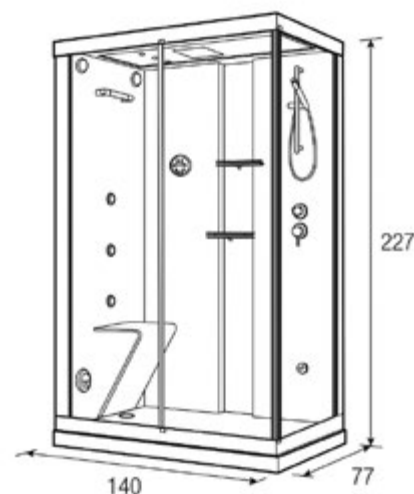

acrilan

Box Young¹⁴⁰

1.40x0.77x2.27m

BASIC 06647

Καμπίνα ντους με βασικές λειτουργίες.

Διαθέτει: θερμομικτική μπαταρία ενός μοχλού, με εκτροπέα λειτουργιών ντους. Ντους οροφής τετράγωνο 30x30cm, τροπικό ντους, στόμιο καταρράκτη, ντουζάκι χειρός σε κολώνα αυξομείωσης, Jet κάθετου υδρομασάζ, κάθισμα.

Shower cabin with basic features.

Features: single-lever mixing faucet, with a shower diverter. Square ceiling shower (30x30cm), tropical rain shower head, waterfall spout, sliding hand shower holder with height adjustment, vertical hydromassage Jet & a shower seat.

251

PLUS 06460

Καμπίνα ντους & Hammam, με πολλαπλές λειτουργίες.

Διαθέτει: θερμομικτική μπαταρία ενός μοχλού, με εκτροπέα λειτουργιών ντους. Ντους οροφής τετράγωνο 30x30cm με ενσωματωμένες ράβδους χρωματοθεραπείας LED, τροπικό ντους, σκωτσέζικο ντους, στόμιο καταρράκτη, ντουζάκι χειρός σε κολώνα αυξομείωσης, Jet κάθετου υδρομασάζ, ντουζάκι ποδιών, κάθισμα, ατμογεννήτρια Hammam με σύστημα καθαρισμού (αφαλάτωσης), διάχυτη ατμού, πίνακα χειρισμού LCD, ραδιόφωνο FM και δυνατότητα σύνδεσης με άλλες πηγές ήχου (CD/MP3).

Shower cabin & Hammam, with multiple features.

Features: single-lever mixing faucet, with a shower diverter. Square ceiling shower (30x30cm) with an integrated LED color set, tropical rain shower head, Scottish shower system, waterfall spout, sliding hand shower holder with height adjustment, vertical hydromassage Jet, foot shower & a shower seat, Hammam steam generator with a cleaning system (descaling), steam diffuser, LCD control panel, FM radio and connectivity to other audio sources (CD/MP3).

Κατά την παραγγελία είναι απαραίτητη πληροφορία η γωνία τοποθέτησης (αριστερή ή δεξιά).
When ordering, the installation corner (left or right) is a necessary information.

Χρώματα/Colors: