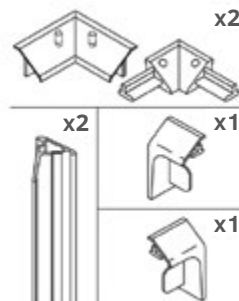

Σταθερό αρμοκάλυπτρο.

Fixed Cover Strip

Εφαρμογή μαζί με την τοποθέτηση του λουτήρα. Ιδανικό για μόνωση ανάμεσα στο πλακάκι και το λουτήρα.
Application together with the installation of the bathtub. Ideal for insulation between the tile and the bathtub.

Υλικό/Material: **μαλακό/soft PVC.**