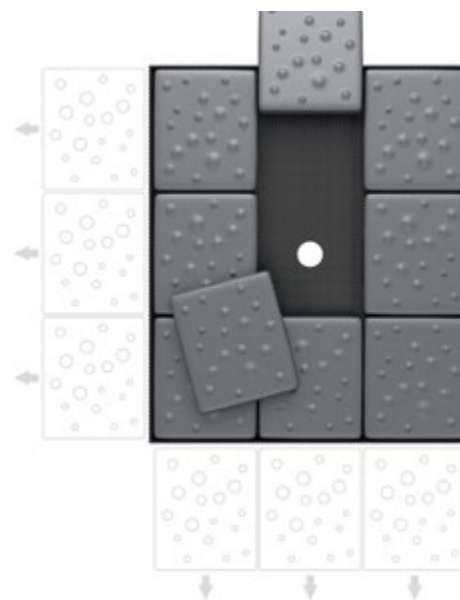

06145

Expand system.

Το σύστημα ντουζιέρας εξωτερικού χώρου EXPAND αποτελείται από πλακίδια χυτού ακρυλικού φύλλου, 34x40 εκατοστών, τοποθετημένα πάνω σε μια προσαρμοσμένη εσοχή απορροής.

The EXPAND system consists of molded acrylic sheet tiles, of dimensions 34x40cm, placed onto an adaptable recessed shower drain.

229