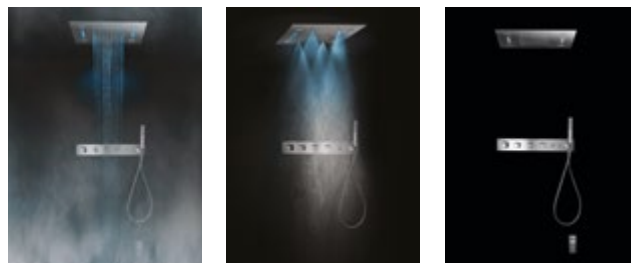

266

πρόγραμμα Dorotea.

Το Πρόγραμμα Dorotea είναι ένα πλήρες κιτ, που συνδιάζει άψογα τις λειτουργίες ντουζ & Hammam.

Αποτελείται απο:

- Θερμοστατική μπαταρία σε πλακέτα απο ανοξείδωτο ατσάλι, διαστάσεων 62x10cm, ντουζ χειρός και πλήκτρο on/off για την λειτουργία του Hammam (εξωτερική μονάδα παραγωγής ατμού).
- Ντουζ οροφής 48x63cm, απο ανοξείδωτο ατσάλι, με τζέτ νέφωσης και ενσωματωμένη χρωματοθεραπεία. Δυνατότητα διάχυσης αιθέριων έλαιων και αρωματικών ουσιών (αρωματοθεραπεία).
- Σύνδεση με Bluetooth για εξωτερικές πηγές ήχου, καθώς και ενσύρματη σύνδεση AUX.