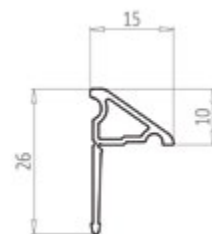

Σταθερό αρμοκάλυπτρο.

Fixed Cover Strip

Εφαρμογή μαζί με την τοποθέτηση του λουτήρα. Ιδανικό για μόνωση ανάμεσα στο πλακάκι και το λουτήρα.
Application together with the installation of the bathtub. Ideal for insulation between the tile and the bathtub.

Υλικό/Material: **μαλακό/soft PVC.**