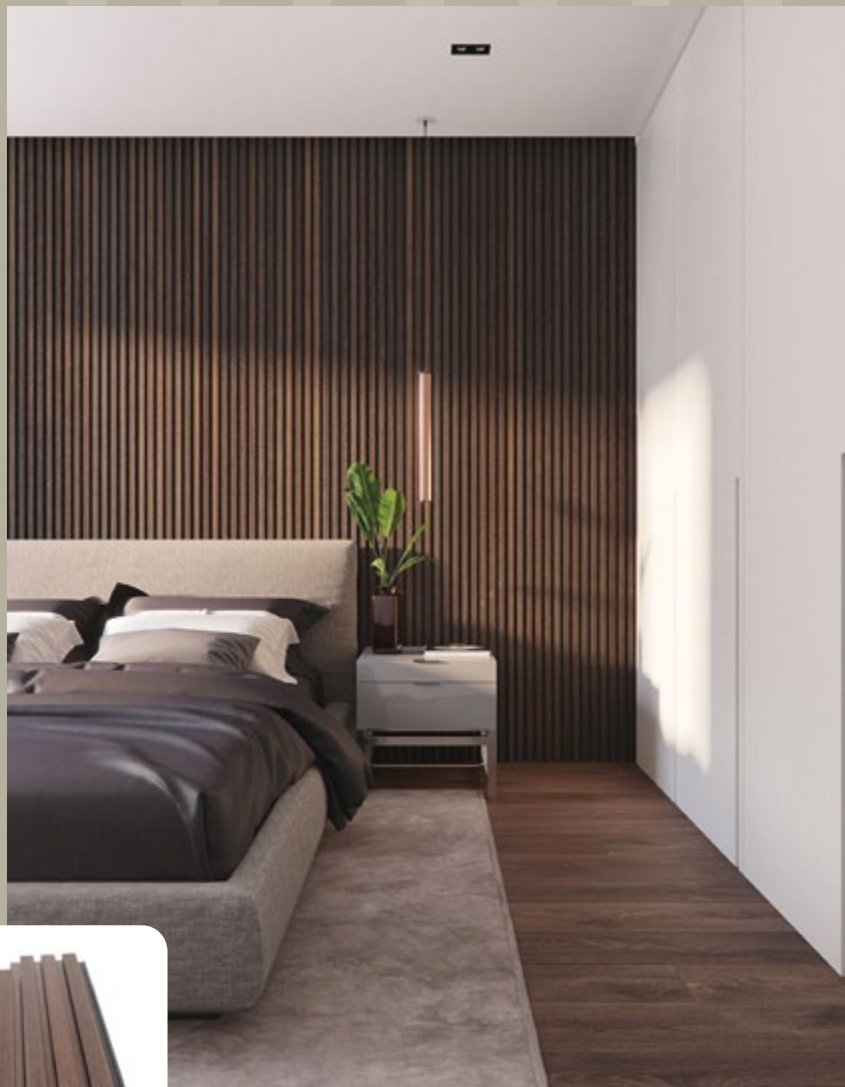

acrijan

WPC 3D panels.

40

coffee.

Συνθετικά πάνελ με 3D πηχάκια. Κατασκευασμένα από ξύλο, ανακυκλωμένη ρητίνη, HDPE και UV σταθεροποιητές, τα πάνελ είναι εξαιρετικά ανθεκτικά, με μεγάλη διάρκεια ζωής, αδιάβροχα, αντιμυχλικά και αντοχή στην ηλιακή ακτινοβολία. Εφάπτονται μεταξύ τους χωρίς να φαίνεται η ένωση.

Synthetic panels with 3D slats. Made of wood, recycled resin, HDPE and UV stabilizers, the panels are extremely durable, with a long life, waterproof, anti-mold and resistance to solar radiation. They are joined together without exposing the joint.