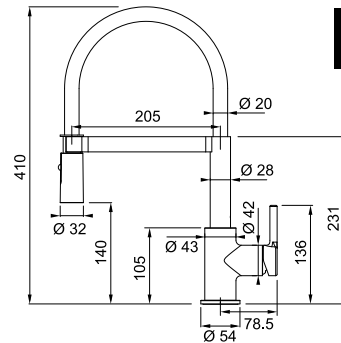

Τύπος **Αναμεικτική Semi-pro μπατάρια**
Βάση Διάμετρος **43mm**
Περιστρεφόμενο ρουξούνι **150°**
Αποσπώμενο ρουξούνι **Ναι**
(ρυθμιζόμενο ντους με **διπλό jet**)
Κίνηση μοχλού **0-90°**
Κεραμικός δίσκος **Ναι**
*Ρυθμός ροής (**3bar**) **l/min 9**

Chrome/Black
115.0626.085
χωρίς ΦΠΑ **193,28 €**
με ΦΠΑ **230,00 €**