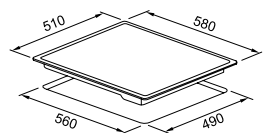

Black
108.0669.349
χωρίς ΦΠΑ **516,81 €**
με ΦΠΑ **615,00 €**

Διαστάσεις **580x510mm**
Άνοιγμα πάγκου **560x490mm**
Ντουλάπι **60**
Ζώνες **4**
Χειρισμός **Touch control**
Επίπεδα λειτουργίας **9**
Timer **Ναι**
Ισχύς (W/ζώνη μαγειρέματος)
2x Ø 140mm 1200W
1x Ø 210mm 2100W
1xØ (διπλή) 180mm 1800W
Συνολική ισχύς **6,3 kW**
Ασφάλεια **Κλείδωμα συσκευής /**
Ένδειξη υπολοίπου θερμότητας