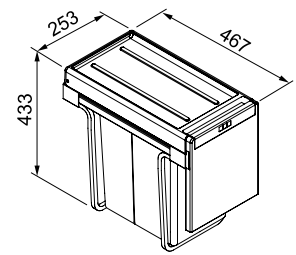

Μοντέλο
Εργονομικός κάδος
ΑΠΟΡ.ΑΕ-F12 Filotop
134.0035.043
χωρίς ΦΠΑ **117,65 €**
με ΦΠΑ **140,00 €**

Τύπος **Εργονομικός κάδος**
Άνοιγμα Πάγκου Filotop **270 mm**
Διαστάσεις **Ø 282x315 mm**
Χωρητικότητα **12 lt**