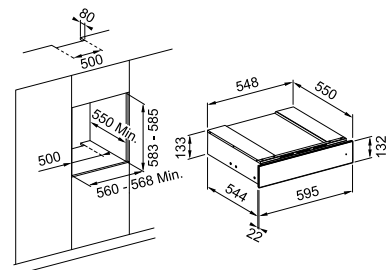

Συρτάρι Θέρμανσης Mythos