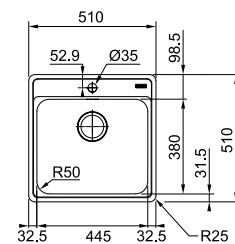

**Inox** BCX 610-61  
■ 101.0634.570  
χωρίς ΦΠΑ **155,46 €**  
με ΦΠΑ **185,00 €**

01

SMART

Βάση για ντουλάπι **60cm**  
Εξωτερική διάσταση **510x510mm**  
Άνοιγμα πάγκου **Βάσει σχεδίου**  
Διάσταση Bowl **445x380x200mm**