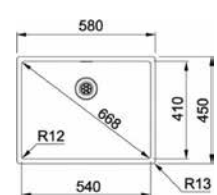

01 02 03 04 05 06

MARIS

Inox

BXX 210/110-54  
 ■ 127.0477.239  
 χωρίς ΦΠΑ **533,61 €**  
 με ΦΠΑ **635,00 €**

Βάση για ντουλάπι **60cm**  
**(80cm για υποκαθήμενη τοποθέτηση)**  
 Εξωτερική Διάσταση **580x450mm**  
 Άνοιγμα Πάγκου **Βάσει σχεδίου**  
 Διάσταση Bowl **540x410x200mm**  
 Σημείωση **Ελάχιστο απαιτούμενο πάχος πάγκου 12mm**  
**Υποκαθήμενη , flushmount & slimtop τοποθέτηση**