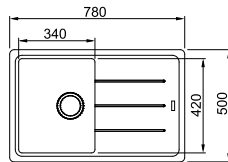

MARIS

- 01
- 02
- 03

Μοντέλο
BFG 611-97
Αντιστρεφόμενος
χωρίς ΦΠΑ **268,91 €**
με ΦΠΑ **320,00 €**

Optional

Βάση για ντουλάπι **60cm**
Εξωτερική διάσταση **970x500mm**
Άνοιγμα Πάγκου **950x480mm**
Διάσταση bowl **450x420x200mm**
Σημείωση **Ένθετη τοποθέτηση**

MARIS

- 01
- 02
- 03

Μοντέλο
BFG 611-78
Αντιστρεφόμενος
χωρίς ΦΠΑ **243,70 €**
με ΦΠΑ **290,00 €**

Optional

Βάση για ντουλάπι **45cm**
Εξωτερική διάσταση **780x500mm**
Άνοιγμα Πάγκου **760x480mm**
Διάσταση bowl **340x420x200mm**
Σημείωση **Ένθετη τοποθέτηση**

MARIS

- 01
- 02
- 03

Μοντέλο
BFG 620
Αντιστρεφόμενος
χωρίς ΦΠΑ **298,32 €**
με ΦΠΑ **355,00 €**

Optional

Βάση για ντουλάπι **80cm**
Εξωτερική διάσταση **860x500mm**
Άνοιγμα Πάγκου **840x480mm**
Διάσταση bowl **2x337x420x200mm**
Σημείωση **Ένθετη τοποθέτηση**

MARIS

- 01
- 02
- 03

Μοντέλο
BFG 621
Αντιστρεφόμενος
χωρίς ΦΠΑ **323,53 €**
με ΦΠΑ **385,00 €**

Optional

Βάση για ντουλάπι **80cm**
Εξωτερική διάσταση **1160x500mm**
Άνοιγμα Πάγκου **1140x480mm**
Διάσταση bowl **2x340x420x200mm**
Σημείωση **Ένθετη τοποθέτηση**