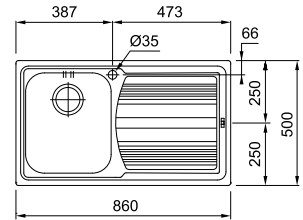

### Αξεσουάρ

01

112.0595.334  
Ξύλινη επιφάνεια  
κοπής  
280x532mm  
χωρίς ΦΠΑ **33,61 €**  
με ΦΠΑ **40,00 €**

02

**ALL-IN:**  
Ανατρέξτε στη σελίδα 30-35  
για λεπτομέρειες

SMART

Βάση για ντουλάπι **45cm**  
Εξωτερική διάσταση **860x500mm**  
Άνοιγμα Πάγκου **840x480mm**  
Διάσταση Bowl **340x400x180mm**  
Σημείωση **Ένθετη τοποθέτηση**