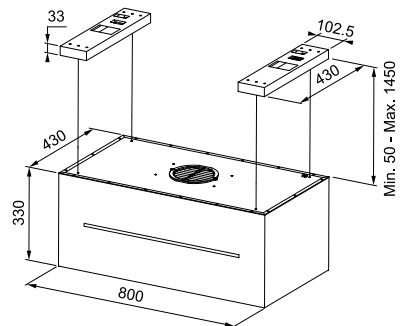

Ενεργειακή κλάση **A**  
Διαστάσεις **80cm**  
Λειτουργία **Soft Touch**  
m<sup>3</sup>/h max (IEC 61591) **580**  
m<sup>3</sup>/h Int. (IEC 61591) **740**  
Πίεση\* (Pa) **580**  
(dbA)-max **64**  
(dbA)-Int. **68**  
Ισχύς (W) **250**  
Φωτισμός **1 LED + 2 φώτα λειτουργίας**  
**Μεταλλικά φίλτρα αλουμινίου**  
Σημείωση τα φίλτρα ενεργού  
άνθρακα περιλαμβάνονται