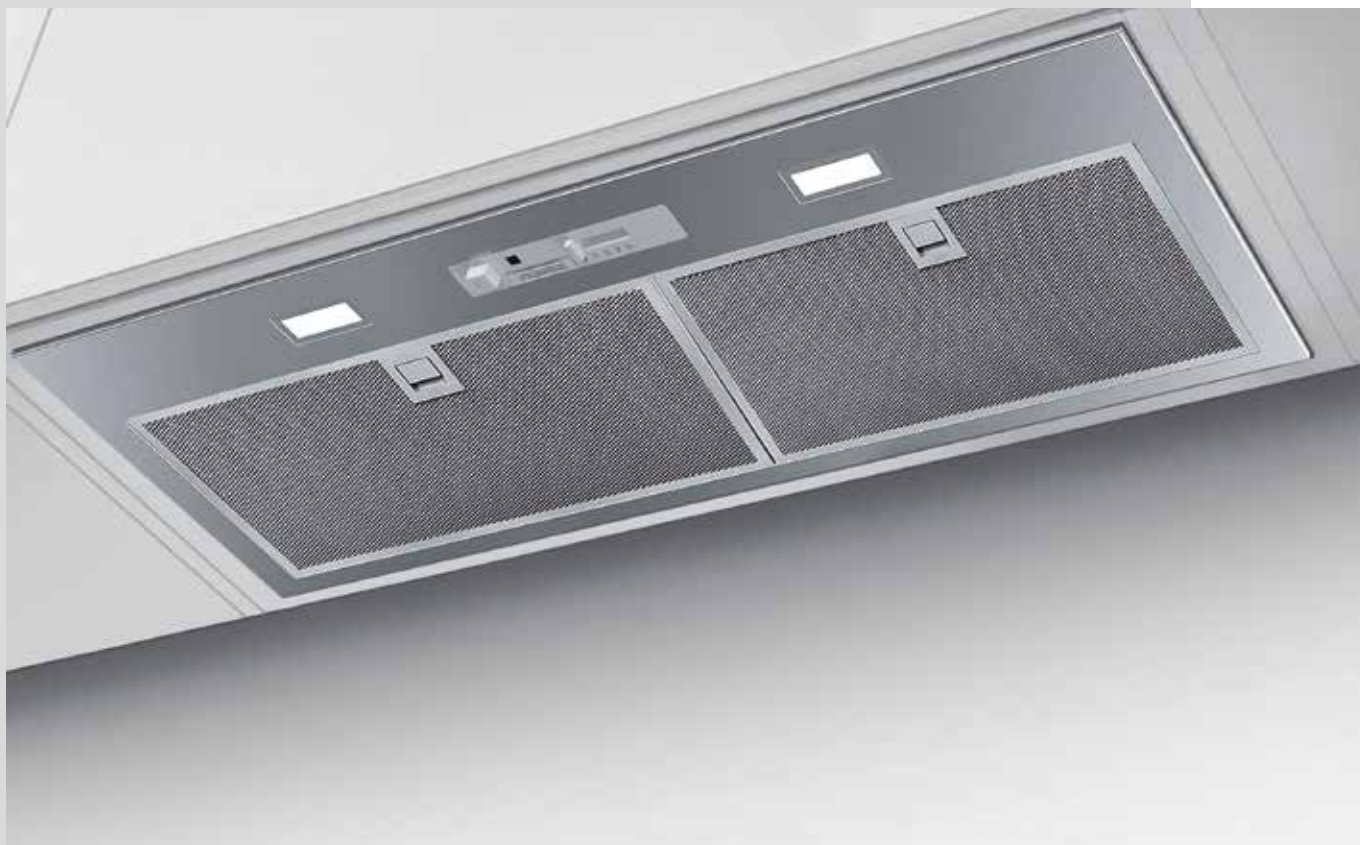

Fbi

Μοτέρ για τζάκι