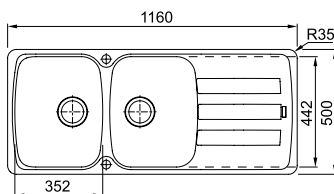

**Oyster**  
114.0520.530

MARIS

02

03

**Μοντέλο**  
AZG 621  
Αντιστρεφόμενος  
χωρίς ΦΠΑ **294,12 €**  
με ΦΠΑ **350,00 €**

Βάση για ντουλάπι **90cm**  
Εξωτερική Διάσταση **1160x500mm**  
Άνοιγμα Πάγκου **1140x480mm**  
Διάσταση Bowl **2x352x442x210mm**  
Σημείωση Ένθετη τοποθέτηση/  
με Ιnox βαλβίδες και υπερχειλίση