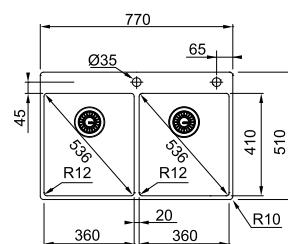

MARIS

Inox

BXX 220 36-36 TL
■ 127.0369.314
χωρίς ΦΠΑ **987,39 €**
με ΦΠΑ **1.175,00 €**

Βάση για ντουλάπι **80cm**
Εξωτερική διάσταση **770x510mm**
Άνοιγμα Πάγκου **Βάσει σχεδίου**
Διάσταση Bowl **2x360x410x200mm**
Σημείωση **Ελάχιστο Απαιτούμενο πάχος πάγκου 12mm**
Flushmount/Ένθετη (slimtop) τοποθέτηση

01 02 03 04 05 06

MARIS

Inox

BXX 210-68 TL
■ 127.0378.049
χωρίς ΦΠΑ **773,11 €**
με ΦΠΑ **920,00 €**

Βάση για ντουλάπι **80cm**
Εξωτερική διάσταση **730x510mm**
Άνοιγμα Πάγκου **Βάσει σχεδίου**
Διάσταση Bowl **700x400x200mm**
Σημείωση **Ελάχιστο Απαιτούμενο πάχος πάγκου 12mm**
Flushmount/Ένθετη (slimtop) τοποθέτηση

01 02 03 04 05 06 07

MARIS

Inox

BXX 210-54 TL
■ 127.0369.295
χωρίς ΦΠΑ **743,70 €**
με ΦΠΑ **885,00 €**

Βάση για ντουλάπι **60cm**
Εξωτερική διάσταση **570x510mm**
Άνοιγμα Πάγκου **Βάσει σχεδίου**
Διάσταση Bowl **685x410x200mm**
Σημείωση **Ελάχιστο Απαιτούμενο πάχος πάγκου 12mm**
Flushmount/Ένθετη (slimtop) τοποθέτηση

01 02 03 04 05 06