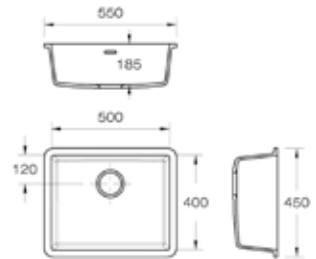

Pure White
125.0330.425
χωρίς ΦΠΑ **432,77 €**
με ΦΠΑ **515,00 €**

Βάση για ντουλάπι **60cm**
Εξωτερική Διάσταση **550x450mm**
Άνοιγμα πάγκου **Βάσει σχεδίου**
Διάσταση Bowl **500x400mm**

Μοντέλο
Νεροχύτης Solid Surface
110-70