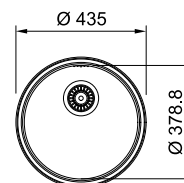

Βάση για ντουλάπι **45cm**
Εξωτερική διάσταση **435mm**
Άνοιγμα Πάγκου **415mm**(Βάσει σχεδίου)
Διάσταση Bowl **Ø 380x175mm**
Σημείωση **Μπορεί επίσης να εγκατασταθεί και υποκαθήμενα**

ROX 610/110-38
■ 101.0692.523
χωρίς ΦΠΑ **134,45 €**
με ΦΠΑ **160,00 €**