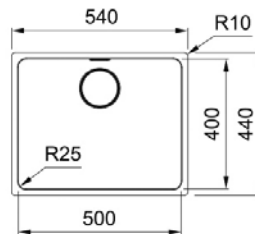

MYTHOS

Inox

MYX 110-50
■ 122.0600.945
χωρίς ΦΠΑ **857,14 €**
με ΦΠΑ **1.020,00 €**

Βάση για ντουλάπι **60cm**
Εξωτερική Διάσταση **540x440mm**
Άνοιγμα Πάγκου **Βάσει σχεδίου**
Διάσταση Bowl **500x400x200mm**
Σημείωση **Υποκαθήμενη τοποθέτηση**

01 02 03 04

MYTHOS

Inox

MYX 110-45
■ 122.0600.935
χωρίς ΦΠΑ **789,92 €**
με ΦΠΑ **940,00 €**

Βάση για ντουλάπι **55cm**
Εξωτερική Διάσταση **490x440mm**
Άνοιγμα Πάγκου **Βάσει σχεδίου**
Διάσταση Bowl **450x400x200mm**
Σημείωση **Υποκαθήμενη τοποθέτηση**

01 02 03 04

MYTHOS

Inox

MYX 110-34
■ 122.0600.933
χωρίς ΦΠΑ **722,69 €**
με ΦΠΑ **860,00 €**

Βάση για ντουλάπι **45cm**
Εξωτερική Διάσταση **380x440mm**
Άνοιγμα Πάγκου **Βάσει σχεδίου**
Διάσταση Bowl **340x400x200mm**
Σημείωση **Υποκαθήμενη τοποθέτηση**

01 02 03 04

MYTHOS

Inox

MYX 110-16
■ 122.0600.436
χωρίς ΦΠΑ **668,07 €**
με ΦΠΑ **795,00 €**

Βάση για ντουλάπι **30cm**
Εξωτερική Διάσταση **200x440mm**
Άνοιγμα Πάγκου **Βάσει σχεδίου**
Διάσταση Bowl **160x400x150mm**
Σημείωση **Υποκαθήμενη τοποθέτηση**

01 02 03 04

■ Η αξία για τα σιφόνια και τις βαλβίδες των νεροχυτών συμπεριλαμβάνεται στις παραπάνω τιμές
Οι αριθμοί πάνω από τους νεροχύτες αναφέρονται στα αξεσουάρ που ταιριάζουν σε κάθε προϊόν