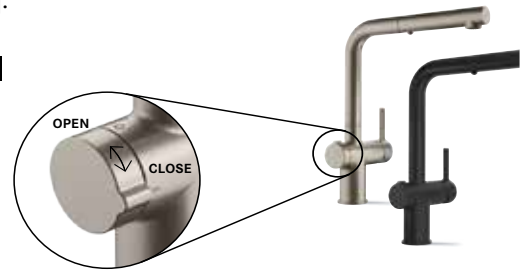

Με τη νέα πρωτοποριακή μπαταρία κουζίνας Active Twist μπορείτε να διαχειριστείτε τη βαλβίδα του νεροχύτη σας από τη μπαταρία με μία μόνο κίνηση.

Επιλέξτε τον κατάλληλο συνδυασμό και επιτύχετε το επιθυμητό αποτέλεσμα

Βήμα 1

Επιλέξτε το μοντέλο του ανοξείδωτου ή γρανιτένιου νεροχύτη, το μοντέλο Active Twist (ντους ή standard) και το χρώμα που σας ταιριάζει.