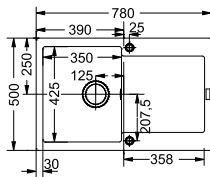

01

02

03

**Μοντέλο**  
MRG 611  
Αντιστρεφόμενος  
χωρίς ΦΠΑ **357,14 €**  
με ΦΠΑ **425,00 €**

Optional

Βάση για ντουλάπι **45cm**  
Εξωτερική διάσταση **780x500mm**  
Άνοιγμα Πάγκου **760x480mm**  
Διάσταση Bowl **350x425x200mm**  
Σημείωση **Ενθετη τοποθέτηση / με Ιnox βαλβίδες και υπερχειλίση**