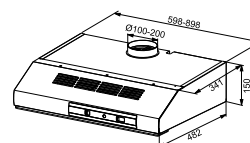

FTT 6322 XS
Inox
300.0541.580
χωρίς ΦΠΑ **172,27 €**
με ΦΠΑ **205,00 €**

Ενεργειακή κλάση **D**
Διαστάσεις **60-90cm**
Λειτουργία **Κουμπιά**
m³/h max (IEC 61591) **380**
Πίεση *(Pa) **330**
(dbA)-max **70**
Ισχύς (W) **230**
Φωτισμός **LED 2x4W**
Μεταλλικά φίλτρα αλουμινίου

Μοντέλο
FTT 6322 XS
FTT 9322 XS

Αξεσουάρ
112.0017.979
Φίλτρα ενεργού άνθρακα
χωρίς ΦΠΑ **29,41 €**
με ΦΠΑ **35,00 €**