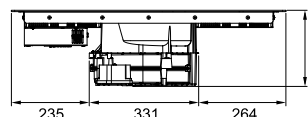

#### Χαρακτηριστικά εστίας:

Διαστάσεις **830x520**  
Ανοιγμα Πάγκου **Βάσει σχεδίου**  
Αριθμός ζωνών **4**  
Πλήκτρα **Touch Control**  
Ειδικές λειτουργίες **Απόψυξη και διατήρηση ζεστού**  
**Bridge Zone, Προοδευτική ρύθμιση από 1 έως 9 + Booster**  
Ισχύς (W) για κάθε ζώνη μαγειρέματος **4x 210x190 2100W, Booster: 3000W**  
Ισχύς **2,8kW-3,5kW-4,5kW-7,4 kW**  
Χρονοδιακόπτης **Ναι**  
**Kids Lock**  
Σημείωση **Εγκατάσταση ένθετη και filotop τοποθέτηση**