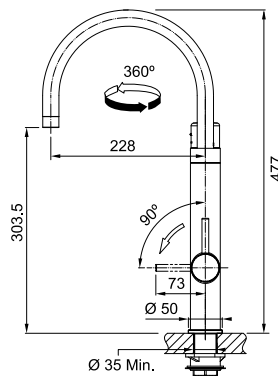

Chrome/Gun Metal
120.0621.229
χωρίς ΦΠΑ **781,51 €**
με ΦΠΑ **930,00 €**

ΦΙΛΤΡΟ HIGH PERFORMANCE

ΦΙΛΤΡΟ HIGH FLOW