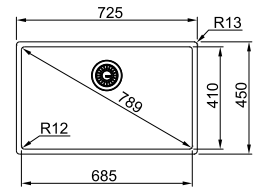

01 02 03 04 05 06

MARIS

Inox

BXX 210-68/110-68  
 ■ 127.0369.284  
 χωρίς ΦΠΑ **563,03 €**  
 με ΦΠΑ **670,00 €**

Βάση για ντουλάπι **80cm**  
 Εξωτερική διάσταση **725x450mm**  
 Άνοιγμα Πάγκου **Βάσει σχεδίου**  
 Διάσταση Bowl **685x410x200**  
 Σημείωση **Ελάχιστο Απαιτούμενο πάχος πάγκου 12mm**  
**Υποκαθήμενη , flushmount & slimtop τοποθέτηση**