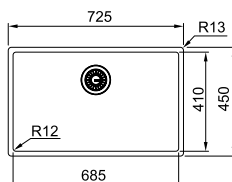

Στο πακέτο συμπεριλαμβάνεται σχάρα νεροχύτη, επιφάνεια κοπής, υπερχειλίση και αυτόματη βαλβίδα, στο αντίστοιχο χρώμα του νεροχύτη