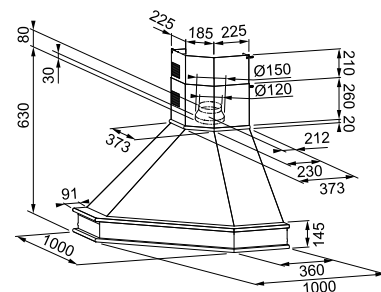

Μοντέλο
FCC 90 NF

Αξεσουάρ

Να συνδυάζετε πάντα τους απορροφητήρες FCS 90 NF με ένα από τα διαθέσιμα πλαίσια.

112.0067.942
Φίλτρα ενεργού
άνθρακα
χωρίς ΦΠΑ **8,40 €**
με ΦΠΑ **10,00 €**

112.0693.765
Κιτ πλαισίου ASH γωνιακό 90 C2
χωρίς ΦΠΑ **189,08 €**
με ΦΠΑ **225,00 €**

112.0693.766
Κιτ πλαισίου ASH γωνιακό 90 C3
χωρίς ΦΠΑ **189,08 €**
με ΦΠΑ **225,00 €**

Μοντέλο Γωνιακό