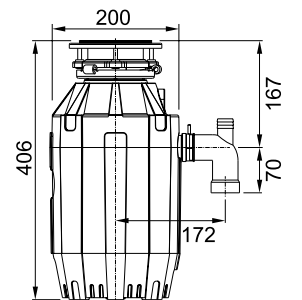

Συλλογή Colorline

Ολοκληρώστε τον απόλυτο Matt Black συνδυασμό με τα νέα αξεσουάρ σκουπιδοφάγου:

Μοντέλο
Πνευματικό κουμπί
σκουπιδοφάγου
Matt Black
112.0674.415
χωρίς ΦΠΑ **33,61 €**
με ΦΠΑ **40,00 €**

Μοντέλο
Βαλβίδα σκουπιδοφάγου
Matt Black
112.0657.421
χωρίς ΦΠΑ **21,00 €**
με ΦΠΑ **25,00 €**

Μοντέλο
Σχάρα βαλβίδας για
σκουπιδοφάγο
Matt Black
133.0657.056
χωρίς ΦΠΑ **12,61 €**
με ΦΠΑ **15,00 €**

Μοντέλο
Φλάτζα για βαλβίδα
σκουπιδοφάγου
Matt Black
133.0668.814
χωρίς ΦΠΑ **8,40 €**
με ΦΠΑ **10,00 €**

Μοντέλο
Πλαστικό κάλυμμα
σκουπιδοφάγου
Matt Black
133.0657.386
χωρίς ΦΠΑ **8,40 €**
με ΦΠΑ **10,00 €**