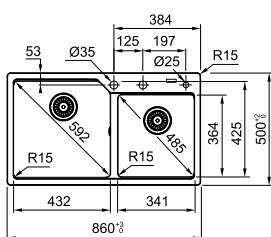

- **Polar White**
  114.0687.702
- **Coffee**
  114.0687.703
- **Stone Grey**
  114.0687.705
- **Black Matt**
  114.0687.710

- **Beige (Oatmeal)**
  114.0687.721
- **Oyster**
  114.0687.704
- **Metallic Platinum**
  114.0687.722
- **Onyx**
  114.0687.709

MARIS

- 01
- 02
- 03
- 05
- 06