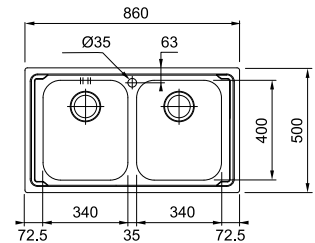

SMART

Βάση για ντουλάπι **45cm**
Εξωτερική διάσταση **860x500mm**
Άνοιγμα Πάγκου **840x480mm**
Διάσταση Bowl **340x400x180mm**
Σημείωση **Ένθετη τοποθέτηση**

Inox

1. LLX 611-L
   ■ 101.0261.035 ΡΔ
   ■ 101.0261.034 ΡΑ
   χωρίς ΦΠΑ **180,67 €**
   με ΦΠΑ **215,00 €**

Σαγρέ
Inox

1. LLX 611-L
   ■ 101.0261.065 ΡΔ
   ■ 101.0261.075 ΡΑ
   χωρίς ΦΠΑ **189,08 €**
   με ΦΠΑ **225,00 €**

AISI
304

Optional

01 02

SMART

Βάση για ντουλάπι **80cm**
Εξωτερική διάσταση **860x500mm**
Άνοιγμα Πάγκου **840x480mm**
Διάσταση Bowl **2x340x400x180mm**
Σημείωση **Ένθετη τοποθέτηση**

Inox

1. LLX 620
   ■ 101.0153.289
   χωρίς ΦΠΑ **239,50 €**
   με ΦΠΑ **285,00 €**

Σαγρέ
Inox

1. LLL 620
   ■ 101.0153.295
   χωρίς ΦΠΑ **252,10 €**
   με ΦΠΑ **300,00 €**

AISI
304

Optional

01 02

SMART

Βάση για ντουλάπι **80cm**
Εξωτερική διάσταση **860x500mm**
Άνοιγμα Πάγκου **840x480mm**
Διάσταση Bowl **2x340x400x195mm**
Σημείωση **Ένθετη τοποθέτηση**

Inox

1. LLX 620-L
   ■ 101.0172.248
   χωρίς ΦΠΑ **239,50 €**
   με ΦΠΑ **285,00 €**

Σαγρέ
Inox

1. LLX 620-L
   ■ 101.0172.249
   χωρίς ΦΠΑ **252,10 €**
   με ΦΠΑ **300,00 €**

AISI
304

Optional

01 02

SMART

Βάση για ντουλάπι **80cm**
Εξωτερική διάσταση **1160x500mm**
Άνοιγμα Πάγκου **1140x480mm**
Διάσταση Bowl **2x340x400x180mm**
Σημείωση **Ένθετη τοποθέτηση**

Inox

1. LLX 621
   ■ 101.0261.081 ΡΔ
   ■ 101.0261.036 ΡΑ
   χωρίς ΦΠΑ **277,31 €**
   με ΦΠΑ **330,00 €**

Σαγρέ
Inox

1. LLX 621
   ■ 101.0261.085 ΡΔ
   ■ 101.0261.037 ΡΑ
   χωρίς ΦΠΑ **285,71 €**
   με ΦΠΑ **340,00 €**

AISI
304

Optional

01 02