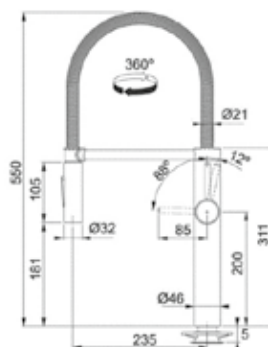

# Pescara XL & L

ΜΥΘΟΣ

**Μοντέλο**  
Pescara Semi-Pro XL

Τύπος **Αναμεικτική μπαταρία**  
Βάση Διάμετρος **50mm**  
Ρυθμιζόμενο ντους με **διπλό jet**  
Περιστρεφόμενο ρουξούνι **360°**  
Αποσπώμενο ρουξούνι **Ναι**  
Κίνηση μοχλού **0-90°**  
Κεραμικός δίσκος **Ναι**  
\*Ρυθμός ροής (**3bar**) **l/min 8.5**  
Σημείωση **Laminar Aerator**