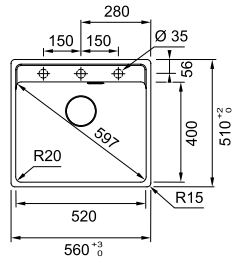

Βάση για ντουλάπι **60cm**
Εξωτερική διάσταση
560x510mm(R15)
Άνοιγμα Πάγκου **540x498mm(R15)**
Διάσταση Bowl **520x400x200mm**
Σημείωση **Ένθετη τοποθέτηση/
Αυτόματη Βαλβίδα**

Μοντέλο
MRG 610-52 TL
χωρίς ΦΠΑ **373,95 €**
με ΦΠΑ **445,00 €**

Optional