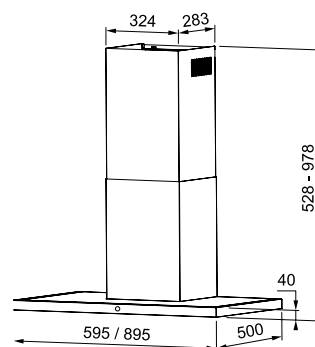

Arno

Επιτοίχια Καμινάδα

SMART

Arno 90 XS/BK **Inox**
325.0608.800
χωρίς ΦΠΑ **357,14 €**
με ΦΠΑ **425,00 €**

Arno 60 XS/BK
Inox
325.0608.799
χωρίς ΦΠΑ **331,93 €**
με ΦΠΑ **395,00 €**

Διαστάσεις **90/60cm**
Ενεργειακή κλάση **A+**
Λειτουργία **Electronic Touch Control**
m³/h max (IEC 61591) **500**
Πίεση (Pa) **240**
(dB(A)-max) **67**
Ισχύς (W) **65**
Φωτισμός **LED 2x1,5W**
Μεταλλικά φίλτρα Αλουμινίου

Μοντέλο
Arno

Αξεσουάρ

112.0569.559
Φίλτρα ενεργού άνθρακα
χωρίς ΦΠΑ **21,00 €**
με ΦΠΑ **25,00 €**