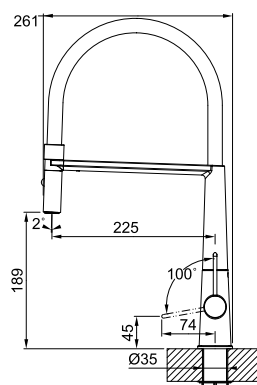

NEW

Μοντέλο
Icon Semi-pro

Τύπος **Αναμεικτική Semi-pro**
μπατάρια με **διπλή ροή**
Βάση Διάμετρος **48mm**
Περιστρεφόμενο ρουξούλι **360°**
Αποσπώμενο ρουξούλι **Ναι**
Κίνηση μοχλού **0-90°**
Κεραμικός δίσκος **Ναι**
*Ρυθμός ροής (**3bar**) l/min **7,74**
Σημείωση **Laminar Aerator**

Black Matt
115.0690.598
χωρίς ΦΠΑ **718,49 €**
με ΦΠΑ **855,00 €**