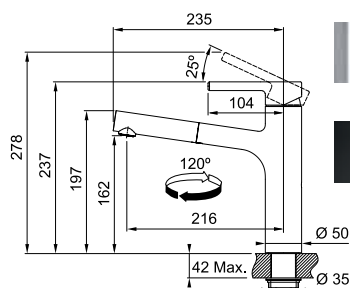

Τύπος **Αναμεικτική μπαταρία**
Βάση Διάμετρος **50mm**
Περιστρεφόμενο ρουξούνι **120°**
Αποσπώμενο Ρουξούνι **Ναι**
Κίνηση μοχλού **45-45°**
Κεραμικός δίσκος **Ναι**
*Ρυθμός ροής **l/min 9**
Σημείωση **Laminar Aerator**
Εξοικονόμηση νερού : Κάντε διπλό κλικ για ρύθμιση ροής νερού
Eco μοχλός: παροχή νερού

Chrome
115.0600.098
χωρίς ΦΠΑ **260,50 €**
με ΦΠΑ **310,00 €**

Black Matt
115.0621.592
χωρίς ΦΠΑ **310,92 €**
με ΦΠΑ **370,00 €**

Μοντέλο
Centro Ntous

MARIS