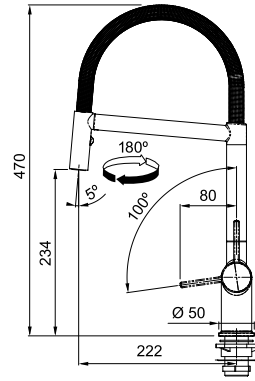

**Chrome**  
 115.0653.407  
 χωρίς ΦΠΑ **361,34 €**  
 με ΦΠΑ **430,00 €**

NEW

Μοντέλο  
 Active Semi-pro

ΜΥΘΟΣ

Τύπος **Αναμεικτική Semi-pro μπατάρια**  
 Βάση Διάμετρος **50mm**  
 Περιστρεφόμενο ρουξούνι **180°**  
 Αποσπώμενο ρουξούνι **Ναι**  
 (ρυθμιζόμενο ντους με **διπλό jet**)  
 Κίνηση μοχλού **0-100°**  
 Κεραμικός δίσκος **Ναι**  
 \*Ρυθμός ροής (**3bar**) **l/min 7.5**  
 Σημείωση **Laminar Aerator**