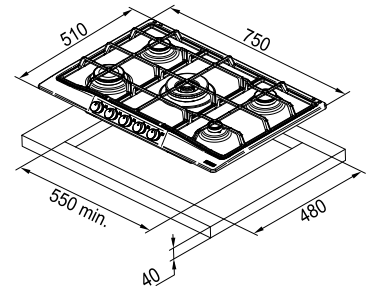

**Pearl White**  
106.0696.855  
χωρίς ΦΠΑ **714,29 €**  
με ΦΠΑ **850,00 €**

**Onyx**  
106.0696.857  
χωρίς ΦΠΑ **714,29 €**  
με ΦΠΑ **850,00 €**

Διαστάσεις **750x510**  
Ανοιγμα πάγκου **550x480**  
Ντουλάπι **80**  
Αριθμός ζωνών **5**  
Ισχύς (W/ζώνη μαγειρέματος)  
Βοηθητική **1000W**  
Ημι-ταχεία **2x1750W**  
Ταχεία **3000W**  
Τριπλή κορώνα **3800W**  
Σχάρες **Μαντέμι**  
Ηλεκτρική ανάφλεξη **Ναι**  
**Ασφάλεια Βαλβίδα ασφαλείας σε περίπτωση απώλειας φλόγας**