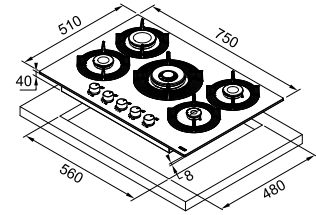

MARIS

Crystal White

106.0541.753
χωρίς ΦΠΑ **651,26 €**
με ΦΠΑ **775,00 €**

Crystal Black

106.0541.752
χωρίς ΦΠΑ **651,26 €**
με ΦΠΑ **775,00 €**

Διαστάσεις **750x510**
Άνοιγμα πάγκου **560x480**
Ντουλάπι **80**
Αριθμός ζωνών **5**
Ισχύς (W/ζώνη μαγειρέματος)
Βοηθητική **1000W**
Ημι-ταχεία **2x1750W**
Ταχεία **2500W**
Διπλή Κορώνα **3500W**
Σχάρες **Μαντέμι**
Ηλεκτρική ανάφλεξη **Ναι**
Ασφάλεια Αυτόματη βαλβίδα ασφάλειας

Μοντέλο
FHMF 755 4G DC C

MARIS

Crystal White

106.0541.749
χωρίς ΦΠΑ **554,62 €**
με ΦΠΑ **660,00 €**

Crystal Black

106.0541.748
χωρίς ΦΠΑ **554,62 €**
με ΦΠΑ **660,00 €**

Διαστάσεις **600x510**
Άνοιγμα πάγκου **560x480**
Ντουλάπι **60**
Αριθμός ζωνών **4**
Ισχύς (W/ζώνη μαγειρέματος)
Βοηθητική **1000W**
Ημι-ταχεία **2x1750W**
Ταχεία **2500W**
Σχάρες **Μαντέμι**
Ηλεκτρική ανάφλεξη **Ναι**
Ασφάλεια Αυτόματη βαλβίδα ασφάλειας

Μοντέλο
FHMF 604 4G C