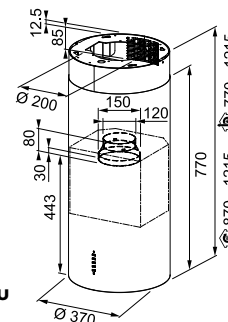

FTU PLUS 3707 I XS
Inox
335.0588.221
χωρίς ΦΠΑ **995,80 €**
με ΦΠΑ **1.185,00 €**

FTU PLUS 3707 I BK
Black Matt
335.0588.180
χωρίς ΦΠΑ **995,80 €**
με ΦΠΑ **1.185,00 €**

FTU PLUS 3707 I WH
White Matt
335.0588.222
χωρίς ΦΠΑ **995,80 €**
με ΦΠΑ **1.185,00 €**

Ενεργειακή κλάση **A**
Διαστάσεις Διάμετρος **37cm**
Λειτουργία **Electronic Soft Touch**
m³/h max (IEC 61591) **570**
m³/h Int. (IEC 61591) **700**
Πίεση* (Pa) **590**
(dbA)-max **65**
(dbA)-Int. **69**
Ισχύς (W) **250**
Φωτισμός **LED 2X1W**
Μεταλλικά φίλτρα αλουμινίου