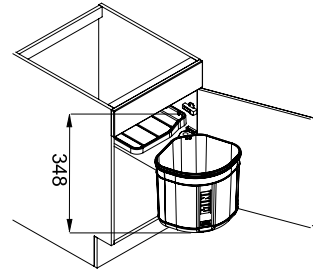

Μοντέλο
Εργονομικός κάδος
Cube 30
134.0039.553
χωρίς ΦΠΑ **96,64 €**
με ΦΠΑ **115,00 €**

Τύπος **Κάδος απορριμμάτων για διαχωρισμό των σκουπιδιών για κουζίνες, ιατρεία ή μικρές κουζίνες γραφείων**
Πλάτος **25,3cm**
Ύψος **43,3cm**
Ντουλάπι **Ανοιγόμενο ή συρόμενο πλάτους 30cm**
Χωρητικότητα **2x15 lt**
Σημείωση **Όλα τα πλαστικά μέρη του κάδου είναι ανακυκλώσιμα.**