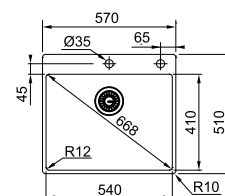

MARIS

Inox

BXX 220 36-36 TL
■ 127.0369.314
χωρίς ΦΠΑ **987,39 €**
με ΦΠΑ **1.175,00 €**

Βάση για ντουλάπι **80cm**
Εξωτερική διάσταση **770x510mm**
Άνοιγμα Πάγκου **Βάσει σχεδίου**
Διάσταση Bowl **2x360x410x200mm**
Σημείωση **Ελάχιστο Απαιτούμενο πάχος πάγκου 12mm**
Flushmount/Ένθετη (slimtop) τοποθέτηση

01 02 03 04 05 06

MARIS

Inox

BXX 210-68 TL
■ 127.0378.049
χωρίς ΦΠΑ **773,11 €**
με ΦΠΑ **920,00 €**

Βάση για ντουλάπι **80cm**
Εξωτερική διάσταση **730x510mm**
Άνοιγμα Πάγκου **Βάσει σχεδίου**
Διάσταση Bowl **700x400x200mm**
Σημείωση **Ελάχιστο Απαιτούμενο πάχος πάγκου 12mm**
Flushmount/Ένθετη (slimtop) τοποθέτηση

01 02 03 04 05 06 07

MARIS

Inox

BXX 210-54 TL
■ 127.0369.295
χωρίς ΦΠΑ **743,70 €**
με ΦΠΑ **885,00 €**

Βάση για ντουλάπι **60cm**
Εξωτερική διάσταση **570x510mm**
Άνοιγμα Πάγκου **Βάσει σχεδίου**
Διάσταση Bowl **685x410x200mm**
Σημείωση **Ελάχιστο Απαιτούμενο πάχος πάγκου 12mm**
Flushmount/Ένθετη (slimtop) τοποθέτηση

01 02 03 04 05 06