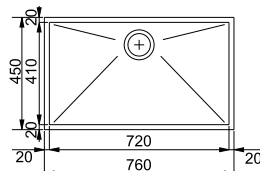

MARIS

Βάση για ντουλάπι **90cm**
Εξωτερική διάσταση **720x410mm**
Άνοιγμα Πάγκου **Βάσει σχεδίου**
Διάσταση Bowl **720x410x200mm**
Σημείωση **Με αυτόματη ανοξείδωτη βαλβίδα και υπερχειλίση**
Υποκαθήμενη τοποθέτηση

Inox

01 02 03 04 05

PPX 110-72
■ 122.0198.208
χωρίς ΦΠΑ **848,74 €**
με ΦΠΑ **1.010,00 €**

MARIS

Βάση για ντουλάπι **80cm**
Εξωτερική διάσταση **520x412mm**
Άνοιγμα Πάγκου **Βάσει σχεδίου**
Διάσταση Bowl **520x410x200mm**
Σημείωση **Με αυτόματη ανοξείδωτη βαλβίδα και υπερχειλίση**
Υποκαθήμενη τοποθέτηση

Inox

01 02 03 04 05

PPX 110-52
■ 122.0203.471
χωρίς ΦΠΑ **844,54 €**
με ΦΠΑ **1.005,00 €**