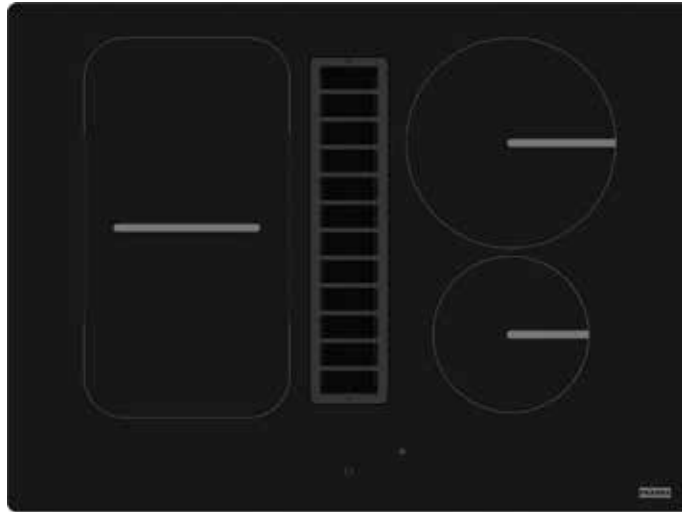

NEW

Μοντέλο
FSM 709 HI

Black
340.0678.203
χωρίς ΦΠΑ **1.512,61 €**
με ΦΠΑ **1.800,00 €**