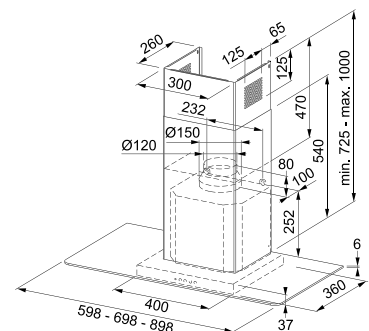

New Perfect Glass Επιτοίχια Καμινάδα

Απορροφητήρες

SMART

FGL 925 XS NP
Inox
325.0590.996
χωρίς ΦΠΑ **516,81 €**
με ΦΠΑ **615,00 €**

Ενεργειακή κλάση **B**
Διαστάσεις **90cm**
Λειτουργία **Electronic-Push Button**
m³/h max (IEC 61591) **600**
m³/h int (IEC 61591) **700**
Πίεση (Pa) **540**
(dbA)-max **67**
(dbAA) - Int. **70**
Ισχύς (W) **250**
Φωτισμός **LED 2x1W**
Μεταλλικά φίλτρα αλουμινίου
Σημείωση **Διάμετρος εξαγωγής αέρα 120/150mm**

Μοντέλο
FGL 925 XS NP

Αξεσουάρ

112.0016.756
Φίλτρα ενεργού άνθρακα
χωρίς ΦΠΑ **42,02 €**
με ΦΠΑ **50,00 €**

112.0174.992
Φίλτρα ενεργού άνθρακα
μεγάλης διάρκειας
χωρίς ΦΠΑ **92,44 €**
με ΦΠΑ **110,00 €**