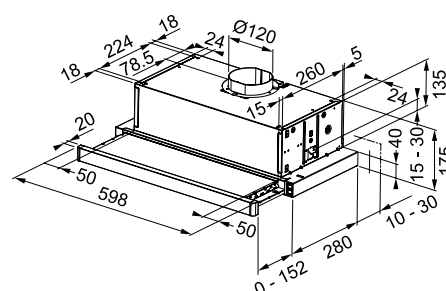

Μοντέλο
Flex Eco 60

Flex Eco 60
Inox
315.0547.796
χωρίς ΦΠΑ **121,85 €**
με ΦΠΑ **145,00 €**

Flex Eco 60
White
315.0547.797
χωρίς ΦΠΑ **121,85 €**
με ΦΠΑ **145,00 €**

Flex Eco 60
Black
315.0547.798
χωρίς ΦΠΑ **121,85 €**
με ΦΠΑ **145,00 €**

Ενεργειακή κλάση **D**
Διαστάσεις **60cm**
Λειτουργία **Χειρισμός με συρόμενους διακόπτες**
m³/h max (IEC 61591) **310**
(dB(A))-max **67**
Ίσχύς (W) **125**
Φωτισμός **LED 2x4W**
Μεταλλικά φίλτρα αλουμινίου
Διάμετρος εξαγωγής αέρα 150mm