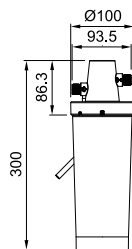

Franke Clear Water

Μοντέλο

Σύστημα φιλτραρίσματος
Franke Clear Water (Σετ)
133.0284.025
χωρίς ΦΠΑ **222,69 €**
με ΦΠΑ **265,00 €**

Ανταλλακτική Στήλη
Franke Clear Water (Σετ)
133.0284.026
χωρίς ΦΠΑ **117,65 €**
με ΦΠΑ **140,00 €**

Σημείωση Το Franke Clear Water είναι ένα κιτ που αποτελείται από φυσιγγίο, κεφαλή φίλτρου και χρονοδιακόπτη που μπορεί να ρυθμιστεί σύμφωνα με τις συνήθειες χρήσης.