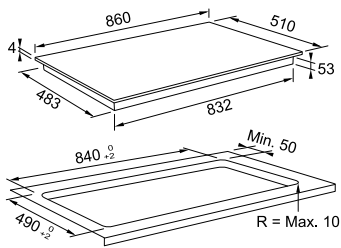

Τεχνικά Σχέδια Επαγωγικών Σχεδίων

Mythos FMY 906 I FP BK