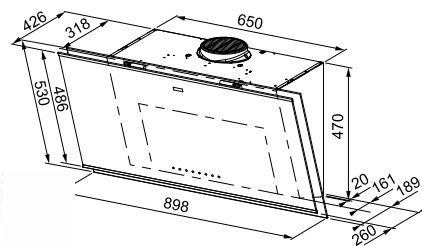

NEW

Μοντέλο
FMY PRO 907 FM BK

Inox

FMY PRO 907 FM BK/IX
Inox
330.0682.352
χωρίς ΦΠΑ **1.138,66 €**
με ΦΠΑ **1.355,00 €**

FMY PRO 907 FM BK/BK MATT
Black Steel
330.0682.353
χωρίς ΦΠΑ **1.138,66 €**
με ΦΠΑ **1.355,00 €**

Ενεργειακή κλάση **A++**
Διαστάσεις **90cm**
Λειτουργία **Touch Control**
m³/h max (IEC 61591) **450**
m³/h Int. (IEC 61591) **880**
Πίεση* (Pa) **630**
(dBa)-max **56**
(dBa)-Int. **71**
Ισχύς (W) **170**
Φωτισμός **LED 1x4W**
Φίλτρα από **χάλυβα**
Σημείωση Τα **φίλτρα ενεργού**
άνθρακα υψηλής απόδοσης
περιλαμβάνουν **έξοδο αέρα πίσω**

Αξεσουάρ

112.0016.755
Φίλτρα ενεργού άνθρακα
χωρίς ΦΠΑ **42,02 €**
με ΦΠΑ **50,00 €**

112.0174.995
Φίλτρα ενεργού άνθρακα υψ.
απόδοσης
χωρίς ΦΠΑ **71,43 €**
με ΦΠΑ **85,00 €**

112.0174.994
Φίλτρα ενεργού άνθρακα
μεγάλης διάρκειας
χωρίς ΦΠΑ **96,64 €**
με ΦΠΑ **115,00 €**

112.0683.832/ 112.0683.833
Κιτ Καμινάδας
χωρίς ΦΠΑ **121,85 €**
με ΦΠΑ **145,00 €**