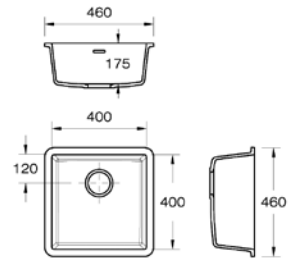

**Μοντέλο**  
Νεροχύτης Solid Surface  
110 - 40

**Pure White**  
125.0330.389  
χωρίς ΦΠΑ **399,16 €**  
με ΦΠΑ **475,00 €**

Βάση για ντουλάπι **45cm**  
Εξωτερική Διάσταση **460x460mm**  
Άνοιγμα πάγκου **Βάσει σχεδίου**  
Διάσταση Bowl **400x400mm**