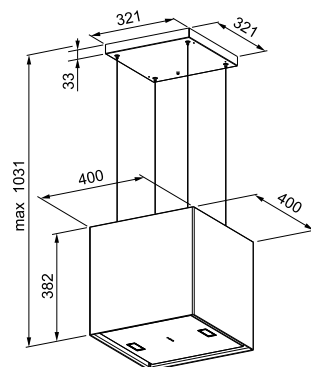

Αξεσουάρ

112.0016.755
Φίλτρα ενεργού άνθρακα
χωρίς ΦΠΑ **42,02 €**
με ΦΠΑ **50,00 €**

112.0174.995
Φίλτρα ενεργού άνθρακα
υψ. απόδοσης
χωρίς ΦΠΑ **71,43 €**
με ΦΠΑ **85,00 €**

112.0174.994
Φίλτρα ενεργού άνθρακα
μεγάλης διάρκειας
χωρίς ΦΠΑ **96,64 €**
με ΦΠΑ **115,00 €**

Ενεργειακή κλάση **C**
Διαστάσεις **40cm**
Λειτουργία **Soft Touch**
m³/h max (IEC 61591) **570**
m³/h Int. (IEC 61591) **660**
Πίεση* (Pa) **530**
(dB(A)-max **65**
(dB(A)-Int. **68**
Ισχύς (W) **250**
Φωτισμός **2 LED X 4W**
Μεταλλικά φίλτρα Αλουμινίου
Σημείωση **τα φίλτρα ενεργού
άνθρακα περιλαμβάνονται**
Ηλεκτρονικός έλεγχος
αντικατάστασης ή καθαρισμού
φίλτρου (ή φίλτρων άνθρακα
αν υπάρχουν)