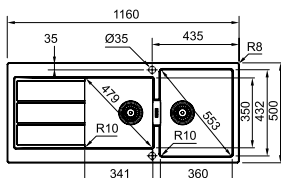

Polar White
143.0644.104

Urban Grey
143.0668.846

Carbon Black
143.0644.102