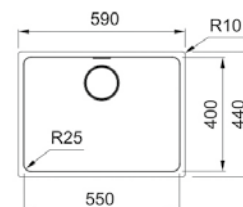

MYTHOS

Inox

MYX 110-55  
 ■ 122.0600.947  
 χωρίς ΦΠΑ **924,37 €**  
 με ΦΠΑ **1.100,00 €**

01 02 03 04

Βάση για ντουλάπι **60cm**  
 Εξωτερική Διάσταση **590x440mm**  
 Άνοιγμα Πάγκου **Βάσει σχεδίου**  
 Διάσταση Bowl **550x400x200mm**  
 Σημείωση **Υποκαθήμενη τοποθέτηση**