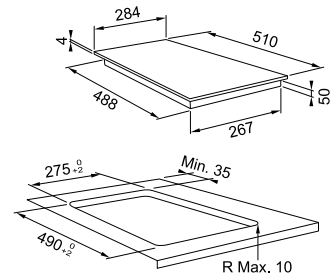

Smart FSM 302 I BK

Εξαρτημάτα για εστίες απορρόφησης

FUN	Τύπος	Τιμή €		FUN	Τύπος	Τιμή €	
112.0459.428	Αντάπτορας εξαγωγής RCR 220x90	χωρίς ΦΠΑ 21,00 με ΦΠΑ 25,00		112.0459.427	Σωλήνας πλακέ TR 220X90 (120 cm)	χωρίς ΦΠΑ 63,02 με ΦΠΑ 75,00	
112.0459.429	Αντάπτορας στρογγυλός 150 σε πλακέ 220x90	χωρίς ΦΠΑ 33,61 με ΦΠΑ 40,00		112.0040.359	Σύνδεσμος στρογγυλός πλακέ ALR/C 26/6	χωρίς ΦΠΑ 37,81 με ΦΠΑ 45,00	
112.0459.455	Γωνία πλακέ CRO 90 220x290	χωρίς ΦΠΑ 33,61 με ΦΠΑ 40,00		112.0459.453	Γωνία πλακέ κατακόρυφη CRV 90 220X90	χωρίς ΦΠΑ 29,41 με ΦΠΑ 35,00	
112.0040.379	Γωνία κυκλική AEC 90/125	χωρίς ΦΠΑ 25,21 με ΦΠΑ 30,00		112.0040.375	Περσίδα σταθερή πλακέ AG 25/5 R	χωρίς ΦΠΑ 21,00 με ΦΠΑ 25,00