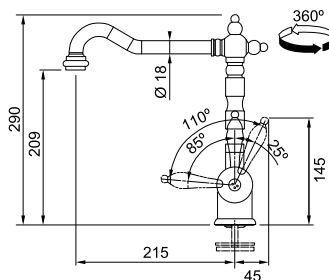

Old England

SMART

Τύπος **Αναμεικτική μπαταρία**
Βάση Διάμετρος **56mm**
Περιστρεφόμενο ρουξούνι **360°**
Κίνηση μοχλού **0-90°**
Κεραμικός δίσκος **Ναι**
*Ρυθμός ροής **(3bar) l/min 12**

Chrome
115.0060.360
χωρίς ΦΠΑ **210,08 €**
με ΦΠΑ **250,00 €**

Μοντέλο
Old England
Standard