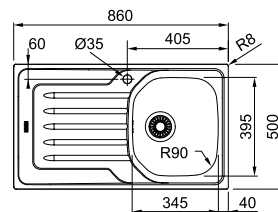

### Αξεσουάρ

01

112.0595.334  
Ξύλινη επιφάνεια  
κοπής  
280x532mm  
χωρίς ΦΠΑ **33,61 €**  
με ΦΠΑ **40,00 €**

Βάση για ντουλάπι **45cm**  
 Εξωτερική διάσταση **860x500mm**  
 Άνοιγμα Πάγκου **840x480mm**  
 Διάσταση Bowl **345x395x175mm**  
 Σημείωση **Ένθετη τοποθέτηση**