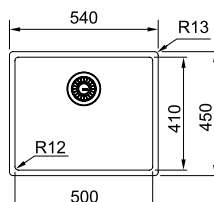

Στο πακέτο συμπεριλαμβάνεται σχάρα νεροχύτη, επιφάνεια κοπής, υπερχειλίση και αυτόματη βαλβίδα, στο αντίστοιχο χρώμα του νεροχύτη

ΜΥΘΟΣ