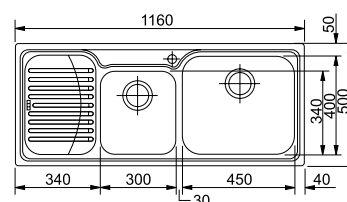

Inox

GAX 621
■ 101.0172.254 ΡΔ
■ 101.0176.438 ΡΑ
χωρίς ΦΠΑ **415,97 €**
με ΦΠΑ **495,00 €**

Optional

01 02