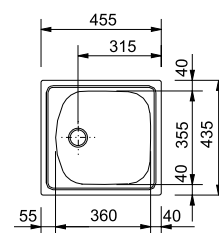

# Ένθετο Bowl

Βάση για ντουλάπι **45cm**  
 Εξωτερική Διάσταση **455x435mm**  
 Άνοιγμα Πάγκου **Βάσει σχεδίου**  
 Διάσταση Bowl **360x355x140mm**  
 Σημείωση Βαλβίδες 2"  
 Ένθετη **τοποθέτηση /Αντιστρεφόμενος**