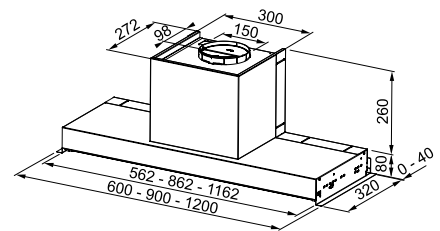

Μοντέλο
FST PLUS

Αξεσουάρ

112.0473.657
Φίλτρα ενεργού άνθρακα
χωρίς ΦΠΑ **63,03 €**
με ΦΠΑ **75,00 €**

FST PLUS 608 X
Inox
305.0572.835
χωρίς ΦΠΑ **504,20 €**
με ΦΠΑ **600,00 €**

FST PLUS 908 X
Inox
305.0572.834
χωρίς ΦΠΑ **558,82 €**
με ΦΠΑ **665,00 €**

FST PLUS 1208 X
Inox
305.0572.836
χωρίς ΦΠΑ **626,05 €**
με ΦΠΑ **745,00 €**

Ενεργειακή κλάση **A**
Διαστάσεις **60-90-120cm**
Λειτουργία **Περιστρεφόμενο κουμπί**
m³/h max (IEC 61591) **650**
Πίεση (Pa) **560**
(dB(A)-max)**69**
Ισχύς (W) **250**
Φωτισμός **LED 2x1W**
Μεταλλικά φίλτρα Inox