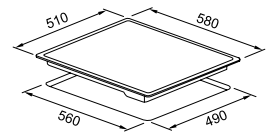

Black
108.0669.350
χωρίς ΦΠΑ **563,03 €**
με ΦΠΑ **670,00 €**

Διαστάσεις **580x510mm**
Άνοιγμα πάγκου **560x490mm**
Ντουλάπι **60**
Ζώνες **4**
Χειρισμός **Touch control**
Επίπεδα λειτουργίας **9**
Timer **Όχι**
Ισχύς (W/ζώνη μαγειρέματος)
2x Ø 140mm 1200W
1x Ø 210mm 2100W
1xØ (διπλή) 180mm 1800W
Συνολική ισχύς **6,3 kW**
Ασφάλεια **Κλείδωμα συσκευής /**
Ένδειξη υπολοίπου θερμότητας
Πλαίσιο **Ιnox**