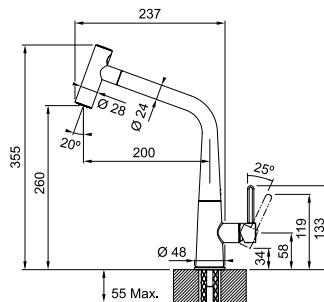

**Chrome**  
 115.0625.188  
 χωρίς ΦΠΑ **546,22 €**  
 με ΦΠΑ **650,00 €**

**Black Matt**  
 115.0625.190  
 χωρίς ΦΠΑ **676,47 €**  
 με ΦΠΑ **805,00 €**

**NEW**

**Μοντέλο**  
 Icon Ντους

**MYTHOS**

Τύπος **Αναμεικτική μπαταρία**  
 Βάση Διάμετρος **50mm**  
 Περιστρεφόμενο ρουξούνι **120°**  
 Κίνηση μοχλού **45-45°**  
 Κεραμικός δίσκος **Ναι**  
 \*Ρυθμός ροής (**3bar**) **l/min 11,4**  
 Σημείωση **Laminar Aerator**