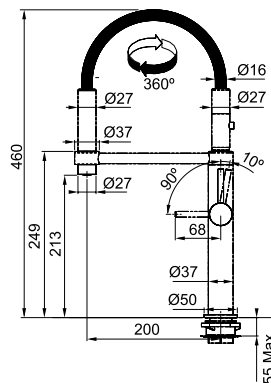

Black Matt
115.0545.136
χωρίς ΦΠΑ **663,87 €**
με ΦΠΑ **790,00 €**