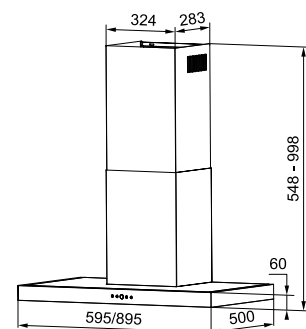

Tiber

Επιτοίχια Καμινάδα

Απορροφητήρες

SMART

TIBER 60 XS
Inox
325.0608.796
χωρίς ΦΠΑ **273,11 €**
με ΦΠΑ **325,00 €**

TIBER 90 XS
Inox
325.0608.798
χωρίς ΦΠΑ **310,92 €**
με ΦΠΑ **370,00 €**

Ενεργειακή κλάση **A**
Διαστάσεις **60-90cm**
Λειτουργία **Soft Touch**
m³/h max (IEC 61591) **590**
Πίεση (Pa) **450**
(dB(A))-max**68**
Ισχύς (W) **270**
Φωτισμός **LED 2x1,5W**
Μεταλλικά φίλτρα αλουμινίου

Μοντέλο
TIBER XS

Αξεσουάρ

112.0569.559
Φίλτρα ενεργού άνθρακα
χωρίς ΦΠΑ **21,00 €**
με ΦΠΑ **25,00 €**