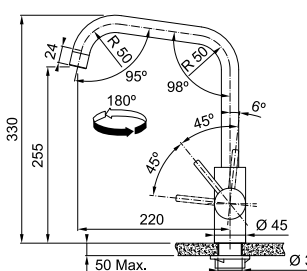

Inox
115.0529.202
χωρίς ΦΠΑ **273,11 €**
με ΦΠΑ **325,00 €**

AISI
304

Οι μπασαρίες κατασκευάζονται εξ ολοκλήρου από ανοξείδωτο χάλυβα AISI 304.