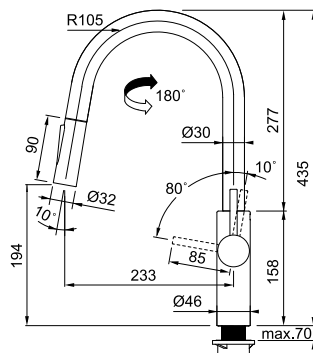

# Pescara Slide-In

ΜΥΘΟΣ

Τύπος **Αναμεικτική μπαταρία**  
Βάση Διάμετρος **46mm**  
Περιστρεφόμενο ρουξούνι **180°**  
Αποσπώμενο ρουξούνι **Ναι**  
(Ρυθμιζόμενο ντους με **διπλό jet**)  
Κίνηση μοχλού **0-90°**  
Κεραμικός δίσκος **Ναι**  
\*Ρυθμός ροής (**3bar**) **l/min 10**  
Σημείωση **Laminar Aerator**