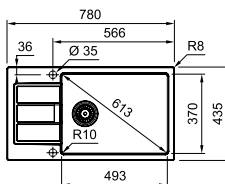

SMART

02

03

Μοντέλο
SIRIUS 2.0 611-78
χωρίς ΦΠΑ **214,29 €**
με ΦΠΑ **255,00 €**

Βάση για ντουλάπι **45cm**
Εξωτερική Διάσταση **780x500mm**
Ανοιγμα Πάγκου **Βάσει σχεδίου**
Διάσταση Bowl **350x432x200mm**
Σημείωση **Ένθετη τοποθέτηση**
Δεν μπορεί να τοποθετηθεί
σκουπιδοφάγος

Polar White
143.0644.092

Beige (Oatmeal)
143.0675.232

Urban Grey
143.0668.843

Carbon Black
143.0644.090

SMART

02

03

Μοντέλο
SIRIUS 2.0 611-78 XL
χωρίς ΦΠΑ **201,68 €**
με ΦΠΑ **240,00 €**

Βάση για ντουλάπι **60cm**
Εξωτερική Διάσταση **780x435mm**
Ανοιγμα Πάγκου **Βάσει σχεδίου**
Διάσταση Bowl **493x370x200mm**
Σημείωση **Ένθετη τοποθέτηση**
Δεν μπορεί να τοποθετηθεί
σκουπιδοφάγος

Polar White
143.0629.198

Beige (Oatmeal)
143.0675.233

Urban Grey
143.0668.845

Carbon Black
143.0629.196

SMART

02

03

Μοντέλο
SIRIUS 2.0 620
χωρίς ΦΠΑ **243,70 €**
με ΦΠΑ **290,00 €**

Βάση για ντουλάπι **80cm**
Εξωτερική Διάσταση **860x500mm**
Ανοιγμα Πάγκου **Βάσει σχεδίου**
Διάσταση Bowl **2x350x400x200mm**
Σημείωση **Ένθετη τοποθέτηση**
Δεν μπορεί να τοποθετηθεί
σκουπιδοφάγος

Polar White
143.0644.100

Beige (Oatmeal)
143.0675.234

Urban Grey
143.0668.847

Carbon Black
143.0644.098

SMART

02

03

Μοντέλο
SIRIUS 2.0 621
χωρίς ΦΠΑ **281,51 €**
με ΦΠΑ **335,00 €**

Βάση για ντουλάπι **80cm**
Εξωτερική Διάσταση **1160x500mm**
Ανοιγμα Πάγκου **Βάσει σχεδίου**
Διάσταση Bowl **360x432x200mm/**
341x432x200mm
Σημείωση **Ένθετη τοποθέτηση**
Δεν μπορεί να τοποθετηθεί
σκουπιδοφάγος

Polar White
143.0644.104

Urban Grey
143.0668.846

Carbon Black
143.0644.102