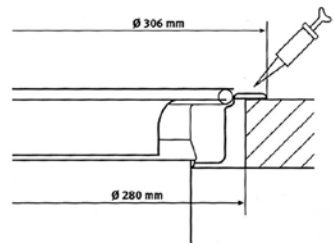

Μοντέλο
Εργονομικός κάδος
Sorter mini
121.0176.518
χωρίς ΦΠΑ **42,02 €**
με ΦΠΑ **50,00 €**

Τύπος **Κάδος απορριμμάτων απλός**
Διαστάσεις **31x29x34,8cm**
Ντουλάπι Προσθίου ανοίγματος
45cm
Χωρητικότητα **17,5 lt**
Σημείωση **Όλα τα πλαστικά μέρη του κάδου είναι ανακυκλώσιμα.**

Μοντέλο
Εργονομικός κάδος
Cube 30
134.0039.553
χωρίς ΦΠΑ **96,64 €**
με ΦΠΑ **115,00 €**

Τύπος **Κάδος απορριμμάτων για διαχωρισμό των σκουπιδιών για κουζίνες, ιατρεία ή μικρές κουζίνες γραφείων**
Πλάτος **25,3cm**
Ύψος **43,3cm**
Ντουλάπι **Ανοιγόμενο ή συρόμενο πλάτους 30cm**
Χωρητικότητα **2x15 lt**
Σημείωση **Όλα τα πλαστικά μέρη του κάδου είναι ανακυκλώσιμα.**

Μοντέλο
Εργονομικός κάδος
ΑΠΟΡ.ΑΕ-F12 Filotop
134.0035.043
χωρίς ΦΠΑ **117,65 €**
με ΦΠΑ **140,00 €**

Τύπος **Εργονομικός κάδος**
Άνοιγμα Πάγκου Filotop **270 mm**
Διαστάσεις **Ø 282x315 mm**
Χωρητικότητα **12 lt**

Μοντέλο
Εργονομικός κάδος
ΑΠΟΡ.ΑΕ-E12 Ένθετος
134.0035.042
χωρίς ΦΠΑ **117,65 €**
με ΦΠΑ **140,00 €**

Τύπος **Εργονομικός κάδος**
Άνοιγμα Πάγκου Ένθετο **280 mm**
Διαστάσεις **Ø 306x315 mm**
Χωρητικότητα **12 lt**