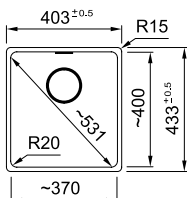

MARIS

01  
02  
03  
04

**Μοντέλο**  
MRG 110-37  
χωρίς ΦΠΑ **424,37 €**  
με ΦΠΑ **505,00 €**

Optional

Βάση για ντουλάπι **45cm**  
Εξωτερική Διάσταση **403x433mm**  
Άνοιγμα Πάγκου **Βάσει σχεδίου**  
Διάσταση Bowl **370x400x200mm**  
Σημείωση **Υποκαθήμενη**  
**τοποθέτηση / Αυτόματη Βαλβίδα**