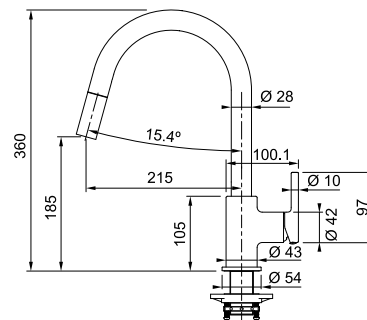

Μοντέλο
Lina Ντους
Color