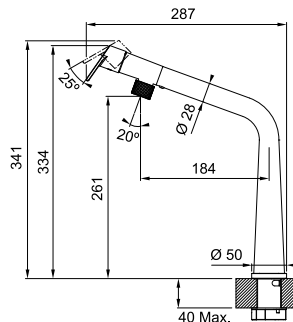

**Chrome**  
 115.0625.188  
 χωρίς ΦΠΑ **546,22 €**  
 με ΦΠΑ **650,00 €**

**Black Matt**  
 115.0625.190  
 χωρίς ΦΠΑ **676,47 €**  
 με ΦΠΑ **805,00 €**

**NEW**

**Μοντέλο**  
 Icon Ντους

**MYTHOS**

Τύπος **Αναμεικτική μπαταρία**  
 Βάση Διάμετρος **50mm**  
 Περιστρεφόμενο ρουξούνι **120°**  
 Κίνηση μοχλού **45-45°**  
 Κεραμικός δίσκος **Ναι**  
 \*Ρυθμός ροής (**3bar**) **l/min 11,4**  
 Σημείωση **Laminar Aerator**