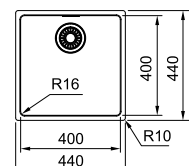

Inox

MRX 210-50  
■ 127.0525.226  
χωρίς ΦΠΑ **348,74 €**  
με ΦΠΑ **415,00 €**

01 02

MARIS

Βάση για ντουλάπι **50cm**  
Εξωτερική διάσταση **440x440mm**  
Άνοιγμα Πάγκου **Βάσει σχεδίου**  
Διάσταση Bowl **400x400x180**  
Σημείωση **Flushmount/'Ενθετη (slimtop)**  
**τοποθέτηση**