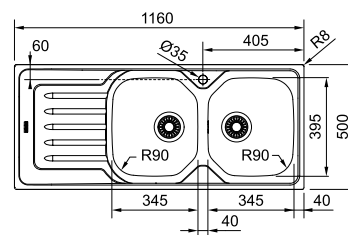

Inox

- OLX 621
- 101.0629.672
- χωρίς ΦΠΑ **197,48 €**
- με ΦΠΑ **235,00 €**

Σαγρέ
Inox

- OLL 621-L
- 101.0629.673
- χωρίς ΦΠΑ **205,88 €**
- με ΦΠΑ **245,00 €**

AISI 304

01

Optional

■ Η αξία για τα σιφόνια και τις βολβίδες των νεροχυτών συμπεριλαμβάνεται στις παραπάνω τιμές
Οι αριθμοί πάνω από τους νεροχύτες αναφέρονται στα αξεσουάρ που ταιριάζουν σε κάθε προϊόν