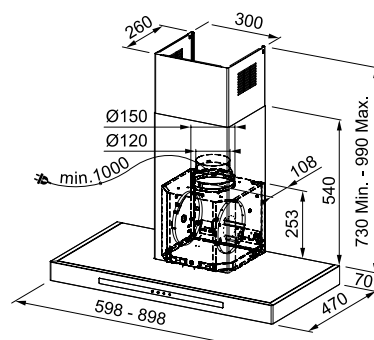

New Smart T-Shape Επιτοίχια Καμινάδα

SMART

FSMT 905 XS
Inox
325.0653.979
χωρίς ΦΠΑ **537,82 €**
με ΦΠΑ **640,00 €**

Ενεργειακή κλάση **B**
Διαστάσεις **90cm**
Λειτουργία **Electronic Touch Control**
m³/h max (IEC 61591) **420**
m³/h int (IEC 61591) **520**
Πίεση (Pa) **500**
(dBa)-max **59**
(dBAA) - Int. **63**
Ισχύς (W) **140**
Φωτισμός **LED 2x1W**
Μεταλλικά φίλτρα Αλουμινίου
Σημείωση **Διάμετρος εξαγωγής αέρα 150mm**

Μοντέλο
FSMT 905 XS

Αξεσουάρ

112.0174.992
Φίλτρα ενεργού άνθρακα
χωρίς ΦΠΑ **92,44 €**
με ΦΠΑ **110,00 €**

112.0016.756
Φίλτρα άνθρακα μακράς διάρκειας
χωρίς ΦΠΑ **42,02 €**
με ΦΠΑ **50,00 €**