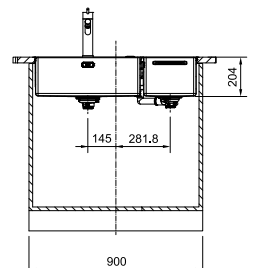

BWX 220-54-27

- 127.0538.260
  Αξεσουάρ στα αριστερά
  χωρίς ΦΠΑ **1.445,38 €**
  με ΦΠΑ **1.720,00 €**