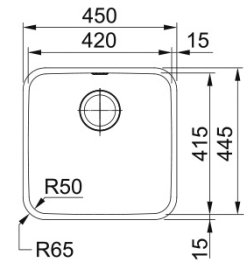

Inox

BCX 110-42
■ 122.0617.529
χωρίς ΦΠΑ **126,05 €**
με ΦΠΑ **150,00 €**

01

Optional

Βάση για ντουλάπι **50cm**
Εξωτερική διάσταση **450x445mm**
Άνοιγμα πάγκου **Βάσει σχεδίου**
Διάσταση Bowl **420x415x200mm**
Σημείωση **Υποκαθήμενη τοποθέτηση**