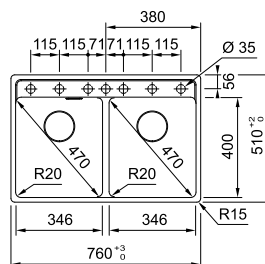

MARIS

01

02

Βάση για ντουλάπι **60cm**
Εξωτερική διάσταση **560x510mm(R15)**
Άνοιγμα Πάγκου **540x498mm(R15)**
Διάσταση Bowl **520x400x200mm**
Σημείωση **Ένθετη τοποθέτηση/Αυτόματη Βαλβίδα**

Black Matt
114.0703.902

Μοντέλο
MRG 610-52 TL
χωρίς ΦΠΑ **445,38 €**
με ΦΠΑ **530,00 €**

MARIS

01

02

Βάση για ντουλάπι **80cm**
Εξωτερική διάσταση **760x510mm(R15)**
Άνοιγμα Πάγκου **740x498mm(R15)**
Διάσταση Bowl **720x400x200mm**
Σημείωση **Ένθετη τοποθέτηση/Αυτόματη Βαλβίδα**

Black Matt
114.0703.903

Μοντέλο
MRG 610-72 TL
χωρίς ΦΠΑ **521,01 €**
με ΦΠΑ **620,00 €**

MARIS

01

02

Βάση για ντουλάπι **80cm**
Εξωτερική διάσταση **760x510mm(R15)**
Άνοιγμα Πάγκου **740x498mm(R15)**
Διάσταση Bowl **2X346x400x200mm**
Σημείωση **Ένθετη τοποθέτηση/Αυτόματη Βαλβίδα**

Black Matt
114.0703.904

Μοντέλο
MRG 620-35-35 TL
χωρίς ΦΠΑ **483,19 €**
με ΦΠΑ **575,00 €**