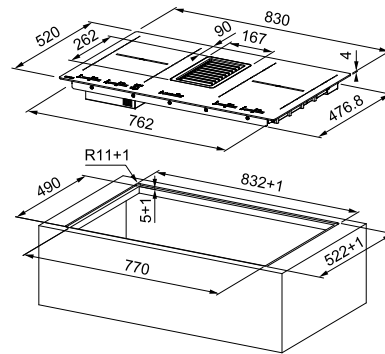

Σχέδια τεχνικής εγκατάστασης (Το Mythos 2gether μπορεί να τοποθετηθεί σε κουζίνες με βάθος πάγκου που ξεκινά από 60 cm)

**Χαρακτηριστικά εστίας:**

Διαστάσεις **830x520**  
Ανοιγμα Πάγκου **Βάσει σχεδίου**  
Αριθμός ζωνών **4**  
**Πλήκτρα 4 Sliding Touch Control**  
Ειδικές λειτουργίες **Απόψυξη και διατήρηση ζεστού**  
**Bridge Zone, Προοδευτική ρύθμιση από 1 έως 9 + Booster**  
Ισχύς (W) για κάθε ζώνη μαγειρέματος **4x 220x180 2100W, Booster: 3700W**  
Συνολική ισχύς **7,4 kW**  
Χρονοδιακόπτης **Ναι**  
**Kids Lock**  
Σημείωση **Εγκατάσταση ένθετη και filotop τοποθέτηση**