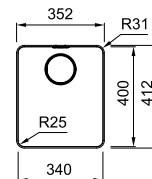

MYTHOS

Inox

MYX 210-70
■ 127.0663.969
χωρίς ΦΠΑ **1.021,01 €**
με ΦΠΑ **1.215,00 €**

Βάση για ντουλάπι **80cm**
Εξωτερική διάσταση **712x412mm**
Άνοιγμα Πάγκου **Βάσει σχεδίου**
Διάσταση Bowl **700x400x200mm**
Σημείωση **Flushmount/Ένθετη (slimtop)**
τοποθέτηση

01 02 03 04

MYTHOS

Inox

MYX 210-55
■ 127.0703.901
χωρίς ΦΠΑ **962,18 €**
με ΦΠΑ **1.145,00 €**

Βάση για ντουλάπι **60cm**
Εξωτερική Διάσταση **562x412mm**
Άνοιγμα Πάγκου **Βάσει σχεδίου**
Διάσταση Bowl **550x400x200mm**
Σημείωση **Flushmount/Ένθετη (Slimtop)**
τοποθέτηση

01 02 03 04

MYTHOS

Inox

MYX 210-50
■ 127.0703.900
χωρίς ΦΠΑ **953,78 €**
με ΦΠΑ **1.135,00 €**

Βάση για ντουλάπι **60cm**
Εξωτερική διάσταση **512x412mm**
Άνοιγμα Πάγκου **Βάσει σχεδίου**
Διάσταση Bowl **500x400x200mm**
Σημείωση **Flushmount/Ένθετη (Slimtop)**
τοποθέτηση

01 02 03 04

MYTHOS

Inox

MYX 210-45
■ 127.0703.898
χωρίς ΦΠΑ **945,38 €**
με ΦΠΑ **1.125,00 €**

Βάση για ντουλάπι **50cm**
Εξωτερική διάσταση **462x412mm**
Άνοιγμα Πάγκου **Βάσει σχεδίου**
Διάσταση Bowl **450x400x200mm**
Σημείωση **Flushmount/Ένθετη (slimtop)**
τοποθέτηση

01 02 03 04

MYTHOS

Inox

MYX 210-34
■ 127.0703.899
χωρίς ΦΠΑ **915,97 €**
με ΦΠΑ **1.090,00 €**

Βάση για ντουλάπι **40cm**
Εξωτερική διάσταση **352x412mm**
Άνοιγμα Πάγκου **Βάσει σχεδίου**
Διάσταση Bowl **340x400x200mm**
Σημείωση **Flushmount/Ένθετη (slimtop)**
τοποθέτηση

01 02 03 04