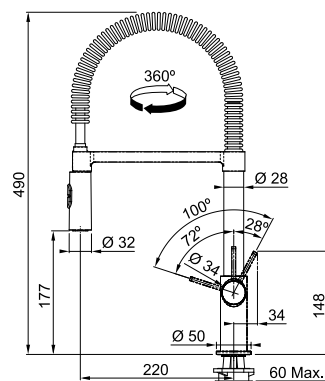

Fox Pro

Μπαταρίες Κουζίνας

MARIS

Μοντέλο
Fox Pro Ντους

Τύπος **Αναμεικτική Semi-pro μπατάρια**
Βάση Διάμετρος **50mm**
Περιστρεφόμενο ρουξούνι **360°**
Αποσπώμενο ρουξούνι **Ναι**
(ρυθμιζόμενο ντους με **διπλό jet**)
Κίνηση μοχλού **0-90°**
Κεραμικός δίσκος **Ναι**
*Ρυθμός ροής (**3bar**) **l/min 10**

Chrome
115.0486.993
χωρίς ΦΠΑ **336,13 €**
με ΦΠΑ **400,00 €**