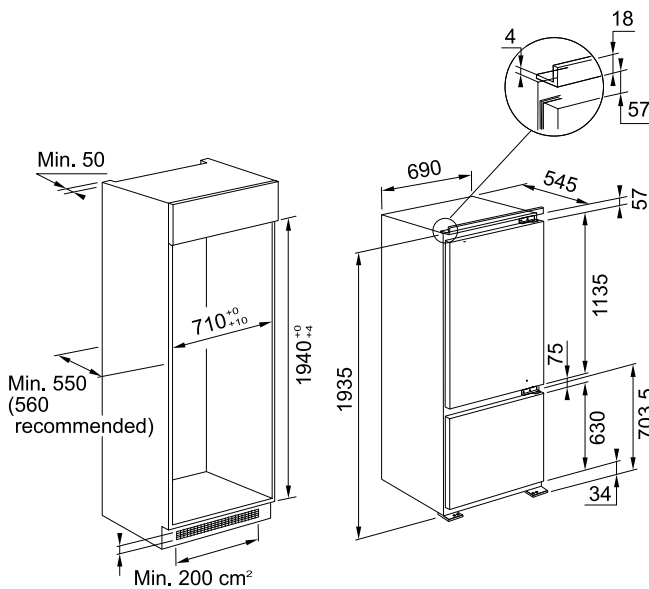

MYTHOS

193 cm
EXTRA LARGE

70 cm
EXTRA LARGE

Τύπος **Εντοιχιζόμενος Ψυγειοκαταψύκτης**
Ενεργειακή Κλάση (NEL) **E**
Λειτουργία **Ηλεκτρονικός προγραμματισμός**
Συνολική καθαρή χωρητικότητα **400lt**
Καθαρή Χωρητικότητα συντήρησης **299 lt**
Καθαρή Χωρητικότητα Καταψύξης **101lt**
Ράφια 2 (γυάλινα)
Συρτάρια **Fresh Zone 1**
Συρτάρια **Cold Zone 1**
Συρτάρια **καταψύκτη 3**
Εναλλάξιμη φορά πόρτας
Θέση φιαλών **1**
Αυτοθήκη **Ναι 1x6**
Φωτισμός **LED**
Ικανότητα κατάψυξης **12 kg/24h**
Διαστάσεις (ΠxΥxΒ) **69 x 193,5 x 54,5 cm**
Τεχνολογία **Easy Frost**

Μοντέλο
SKYSCRAPER
70 CM
+ ψηλό
+ ευρύχωρο

FCB 400 V NE E
118.0629.526
χωρίς ΦΠΑ **1.911,60 €**
με ΦΠΑ **2.370,00 €**

E

Cold Zone και Fresh Zone:
δύο ζώνες σχεδιασμένες για να διασφαλίζουν τη βέλτιστη και μεγαλύτερης διάρκειας συντήρηση των τροφίμων. Το Cold Zone ιδανικό για φρέσκο κρέας και ψάρι και το Fresh Zone για φρούτα και λαχανικά, θα σας βοηθήσουν να διαχειριστείτε τα ψώνια για όλη την οικογένεια.