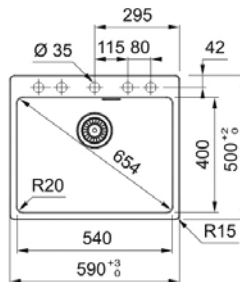

MARIS

- 01
- 02
- 03

**Μοντέλο**  
210/610-54  
χωρίς ΦΠΑ **256,30 €**  
με ΦΠΑ **305,00 €**

Βάση για ντουλάπι **60cm**  
Εξωτερική Διάσταση **590x500mm**  
Ανοιγμα Πάγκου **570x480 mm**  
Διάσταση Bowl **540x400x200mm**  
Σημείωση **ένθετη τοποθέτηση**