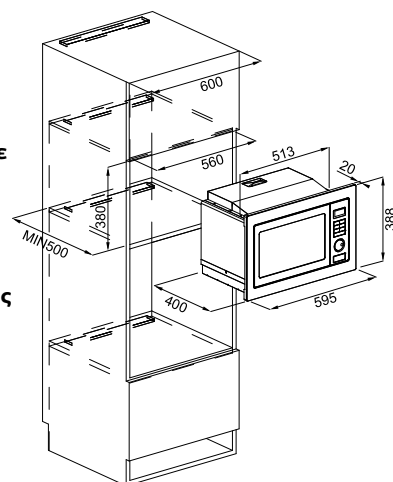

Inox
131.0627.471

Μοντέλο
FSM 25 MW XS
χωρίς ΦΠΑ **491,60 €**
με ΦΠΑ **585,00 €**