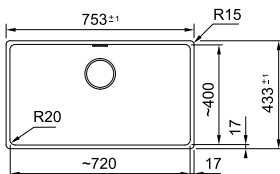

MARIS

01  
02  
03  
04

**Μοντέλο**  
MRG 110-72  
χωρίς ΦΠΑ **487,39 €**  
με ΦΠΑ **580,00 €**

Optional

Βάση για ντουλάπι **80cm**  
Εξωτερική διάσταση **753x433mm**  
Άνοιγμα Πάγκου **Βάσει σχεδίου**  
Διάσταση Bowl **720x400x200mm**  
Σημείωση **Υποκαθήμενη**  
**τοποθέτηση / Αυτόματη Βαλβίδα**