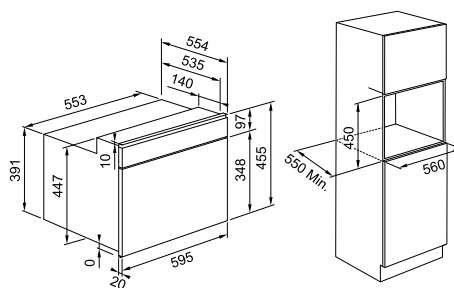

Inox
131.0606.104

Μοντέλο

FMA 45 MW XS
χωρίς ΦΠΑ **991,60 €**
με ΦΠΑ **1.180,00 €**