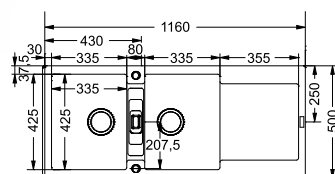

Polar White
114.0190.912

Stone Grey
114.0512.762

Black Matt
114.0629.672

Onyx
114.0169.365

Oyster
114.0362.979

Metallic Platinum
114.0512.768

Coffee
114.0183.327