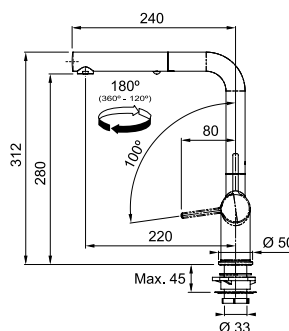

## ΜΥΘΟΣ

Μοντέλο  
Active Twist  
Standard

Τύπος **Αναμεικτική** μπασίνα με χειριστήριο αυτόματης βαλβίδας νεροχύτη  
 Βάση Διάμετρος **50mm**  
 Περιστρεφόμενο ρουξούνι **180°**  
 Κίνηση μοχλού **0-100°**  
 Κεραμικός δίσκος **Ναι**  
 \*Ρυθμός ροής (**3bar**) **l/min 7,5**  
 Εξοικονόμηση νερού: **Άνοιγμα σε δύο στάδια για εξοικονόμηση νερού**  
 Εξοικονόμηση ενέργειας: **Ρύθμιση θερμοκρασίας ζεστού νερού.**  
 Σημείωση **Laminar Aerator**