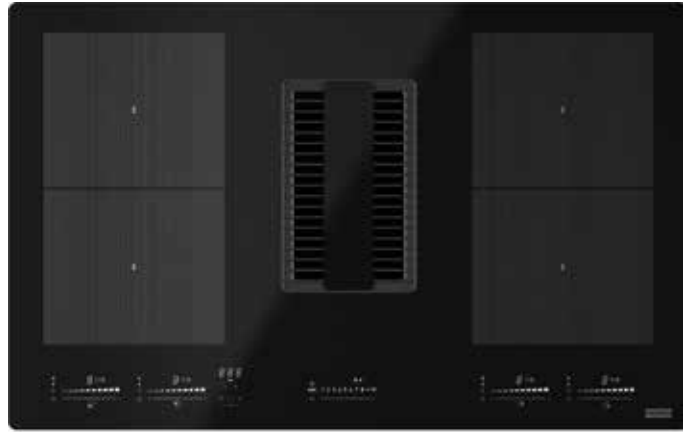

NEW

Μοντέλο
FMY 839 HE

Black
340.0679.889
χωρίς ΦΠΑ **2.756,30 €**
με ΦΠΑ **3.280,00 €**

A+

Χαρακτηριστικά απορροφητήρα:

Ενεργειακή κλάση **A+**
Λειτουργία **Sliding Touch control**
m³/h max (IEC 61591) **470**
m³/h int (IEC 61591) **620**
Πίεση* (Pa) **650 Pa**
(dbA)-max **67**
(dbA)-Int. **73**
Ισχύς (W) **220W**
Μεταλλικά φίλτρα Αλουμινίου
Σημείωση **Σύστημα συγκράτησης σε περίπτωση τυχαίας διαρροής υγρών (έως 1 λίτρο)**

Σχέδια τεχνικής εγκατάστασης (Το Mythos 2gether μπορεί να τοποθετηθεί σε κουζίνες με βάθος πάγκου που ξεκινά από 60 cm)

Χαρακτηριστικά εστίας:

Διαστάσεις **830x520**
Άνοιγμα Πάγκου **Βάσει σχεδίου**
Αριθμός ζωνών **4**
Πλήκτρα 4 Sliding Touch Control
Ειδικές λειτουργίες **Απόψυξη και διατήρηση ζεστού**
Bridge Zone, Προοδευτική ρύθμιση από 1 έως 9 + Booster
Ισχύς (W) για κάθε ζώνη μαγειρέματος **4x 230x210 2100W, Booster: 3700W**
Συνολική ισχύς **7,4 kW**
Χρονοδιακόπτης **Ναι**
Kids Lock
Σημείωση **Εγκατάσταση ένθετη και filotop τοποθέτηση**

Εστίες

Σημείωση: για να εγκαταστήσετε την εστία Mythos 2gether Glass, είναι απαραίτητο να αγοράσετε ένα από τα παρακάτω κιτ εξαγωγής (δείτε λεπτομέρειες στη σελίδα xxx)

Κιτ έκδοσης φίλτρου 10 cm
112.0539.570
χωρίς ΦΠΑ **533,61 €**
με ΦΠΑ **635,00 €**

Κιτ έκδοσης φίλτρου 6 cm
112.0539.568
χωρίς ΦΠΑ **432,77 €**
με ΦΠΑ **515,00 €**

Κιτ έκδοσης Extractor
112.0539.569
χωρίς ΦΠΑ **130,25 €**
με ΦΠΑ **155,00 €**

Κιτ πίσω φίλτρου
112.0679.887
χωρίς ΦΠΑ **210,08 €**
με ΦΠΑ **250,00 €**