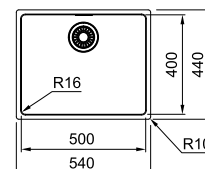

MARIS

Inox

MRX 110-50
■ 122.0525.271
χωρίς ΦΠΑ **361,34 €**
με ΦΠΑ **430,00 €**

01 02

MARIS

Inox

MRX 110-45
■ 122.0622.704
χωρίς ΦΠΑ **348,74 €**
με ΦΠΑ **415,00 €**

01 02

MARIS

Inox

MRX 110-40
■ 122.0525.224
χωρίς ΦΠΑ **315,13 €**
με ΦΠΑ **375,00 €**

01 02

MARIS

Inox

MRX 110-34
■ 122.0617.528
χωρίς ΦΠΑ **315,13 €**
με ΦΠΑ **375,00 €**

01 02

MARIS

Inox

MRX 110-19
■ 122.0622.705
χωρίς ΦΠΑ **256,30 €**
με ΦΠΑ **305,00 €**

01 02

■ Η αξία για τα σιφόνια και τις βαλβίδες των νεροχυτών συμπεριλαμβάνεται στις παραπάνω τιμές
Οι αριθμοί πάνω από τους νεροχύτες αναφέρονται στα αξεσουάρ που ταιριάζουν σε κάθε προϊόν