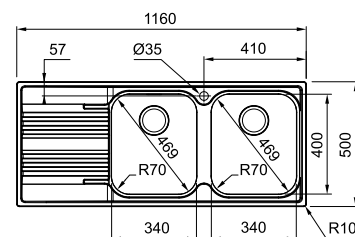

Inox

SRX 621
■ 101.0454.909 ΡΔ
■ 101.0454.910 ΡΑ
χωρίς ΦΠΑ **310,92 €**
με ΦΠΑ **370,00 €**

Optional

01 03