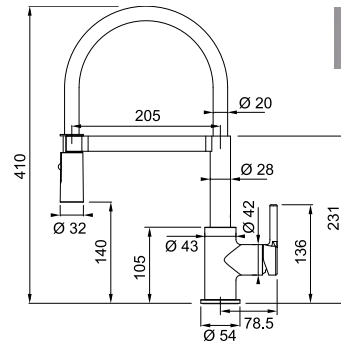

Τύπος **Αναμεικτική Semi-pro μπατάρια**
Βάση Διάμετρος **43mm**
Περιστρεφόμενο ρουξούνι **150°**
Αποσπώμενο ρουξούνι **Ναι**
(ρυθμιζόμενο ντους με **διπλό jet**)
Κίνηση μοχλού **0-90°**
Κεραμικός δίσκος **Ναι**
*Ρυθμός ροής (**3bar**) **l/min 9**