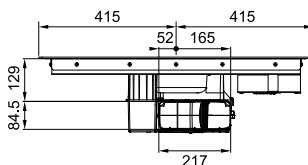

#### Χαρακτηριστικά εστίας:

Διαστάσεις **830x520**  
Ανοιγμα Πάγκου **Βάσει σχεδίου**  
Αριθμός ζωνών **4**  
Πλήκτρα **Touch Control**  
Ειδικές λειτουργίες **Απόψυξη και διατήρηση ζεστού**  
**Bridge Zone, Προοδευτική ρύθμιση από 1 έως 9 + Booster**  
Ισχύς (W) για κάθε ζώνη μαγειρέματος **4x 210x190 2100W, Booster: 3000W**  
Ισχύς **2,8kW-3,5kW-4,5kW-7,4 kW**  
Χρονοδιακόπτης **Ναι**  
**Kids Lock**  
Σημείωση **Εγκατάσταση ένθετη και filotop τοποθέτηση**