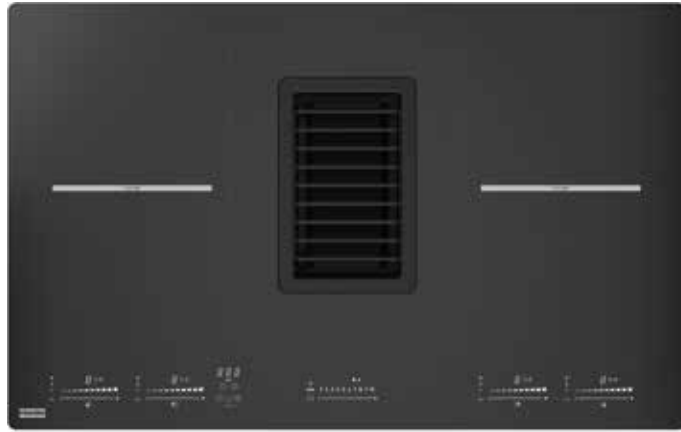

Μοντέλο
FMY 839 HI

Black Crystal
340.0597.249
χωρίς ΦΠΑ **2.651,26 €**
με ΦΠΑ **3.155,00 €**

A+++

Χαρακτηριστικά απορροφητήρα:

Ενεργειακή κλάση **A+++**
Λειτουργία **Sliding Touch control**
m3/h max (IEC 61591) **505**
m3/h int (IEC 61591) **700**
Πίεση* (Pa) **560 Pa**
(dBa)-max **65**
(dBa)-Int. **72**
Ισχύς (W) **220W**
Μεταλλικά φίλτρα Αλουμινίου
Σημείωση **Σύστημα συγκράτησης σε περίπτωση τυχαίας διαρροής υγρών (έως 1 λίτρο)**

Σχέδια τεχνικής εγκατάστασης (Το Mythos 2gether μπορεί να τοποθετηθεί σε κουζίνες με βάθος πάγκου που ξεκινά από 60 cm)