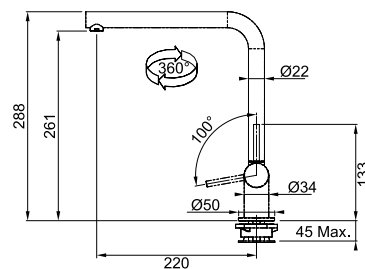

Μοντέλο
Neptune Style Window