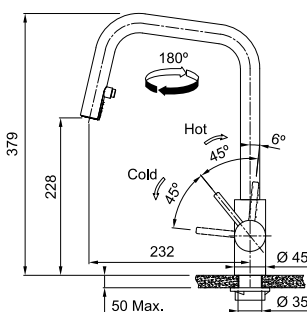

**Inox**  
115.0529.207  
χωρίς ΦΠΑ **390,76 €**  
με ΦΠΑ **465,00 €**

ΜΥΘΟΣ

**Μοντέλο**  
Kubus

Τύπος **Αναμεικτική** μπασαρία  
Βάση Διάμετρος **45mm**  
Περιστρεφόμενο ρουξούνι **180°**  
Κίνηση μοχλού **0-90°**  
Κεραμικός δίσκος **Ναι**  
\*Ρυθμός ροής (3bar) l/min **12,7**  
Σημείωση **Laminar Aerator**