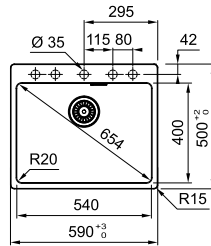

Βάση για ντουλάπι **60cm**
Εξωτερική διάσταση **590x500mm**
Άνοιγμα Πάγκου **540x498mm**
Διάσταση Bowl **520x400x200mm**
Σημείωση **Ένθετη τοποθέτηση/**
Αυτόματη Βαλβίδα

Μοντέλο
MRG 610-54 FTL
χωρίς ΦΠΑ **403,36 €**
με ΦΠΑ **480,00 €**

Optional

- **Polar White**
  114.0663.183
- **Stone Grey**
  114.0663.185
- **Black Matt**
  114.0663.184

- **Beige (Oatmeal)**
  114.0706.159
- **Oyster**
  114.0706.158
- **Coffee**
  114.0706.157

MARIS

- 01
- 02
- 03