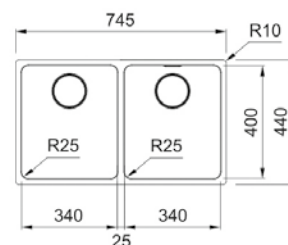

MYTHOS

Inox

MYX 110-70
■ 122.0601.312
χωρίς ΦΠΑ **962,18 €**
με ΦΠΑ **1.145,00 €**

01 02 03 04

Βάση για ντουλάπι **80cm**
Εξωτερική Διάσταση **740x440mm**
Άνοιγμα Πάγκου **Βάσει σχεδίου**
Διάσταση Bowl **700x400x200mm**
Σημείωση **Υποκαθήμενη τοποθέτηση**

MYTHOS

Inox

MYX 160-50-16
■ 122.0603.039 (Δ)*
■ 122.0603.116 (Α)*
χωρίς ΦΠΑ **962,18 €**
με ΦΠΑ **1.145,00 €**

01 02 03 04

Βάση για ντουλάπι **80cm**
Εξωτερική Διάσταση **725x440mm**
Άνοιγμα Πάγκου **Βάσει σχεδίου**
Διάσταση Bowl **160x400x150mm / 500x400x200mm**
Σημείωση **Υποκαθήμενη τοποθέτηση**

MYTHOS

Inox

MYX 120-34-34
■ 122.0603.117
χωρίς ΦΠΑ **945,38 €**
με ΦΠΑ **1.125,00 €**

01 02 03 04

Βάση για ντουλάπι **90cm**
Εξωτερική Διάσταση **745x440mm**
Άνοιγμα Πάγκου **Βάσει σχεδίου**
Διάσταση Bowl **2x340x400x200mm**
Σημείωση **Υποκαθήμενη τοποθέτηση**

MYTHOS

Inox

MYX 110-55
■ 122.0600.947
χωρίς ΦΠΑ **924,37 €**
με ΦΠΑ **1.100,00 €**

01 02 03 04

Βάση για ντουλάπι **60cm**
Εξωτερική Διάσταση **590x440mm**
Άνοιγμα Πάγκου **Βάσει σχεδίου**
Διάσταση Bowl **550x400x200mm**
Σημείωση **Υποκαθήμενη τοποθέτηση**

■ Η αξία για τα σιφόνια και τις βαλβίδες των νεροχυτών συμπεριλαμβάνεται στις παραπάνω τιμές
Οι αριθμοί πάνω από τους νεροχύτες αναφέρονται στα αξεσουάρ που ταιριάζουν σε κάθε προϊόν

* Α: Μεγάλο bowl αριστερά. Δ: Μεγάλο bowl δεξιά