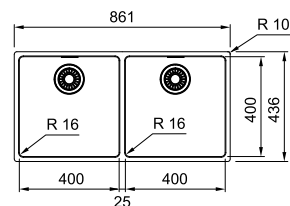

03

**ALL-IN:**  
Ανατρέξτε στη σελίδα 30-35  
για λεπτομέρειες

MARIS

Βάση για ντουλάπι **90cm**  
Εξωτερική διάσταση **861x436mm**  
Άνοιγμα Πάγκου **Βάσει σχεδίου**  
Διάσταση Bowl **2x400x400x180**  
Σημείωση **Flushmount/'Ενθετη (slimtop)**  
**τοποθέτηση**