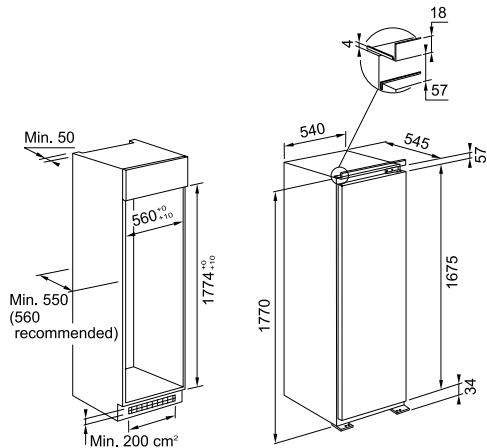

F

Μοντέλο
FSDR 330 V NE F
118.0627.481
χωρίς ΦΠΑ **1.159,66 €**
με ΦΠΑ **1.380,00 €**

Τύπος **Εντοιχιζόμενο Combi Ψυγείο** συντήρησης
Ενεργειακή Κλάση (NEL) **F**
Λειτουργία **Ηλεκτρονικός προγραμματισμός**
Καθαρή Χωρητικότητα συντήρησης **314 lt**
Ράφια 3 (γυάλινα)
Συρτάρια **Fresh Zone 2**
Εναλλάξιμη φορά πόρτας
Θέση φιαλών **1**
Αυγοθήκη **Ναι 1x6**
Διαστάσεις (ΠxΥxΒ) **54 x 177 x 54,5 cm**