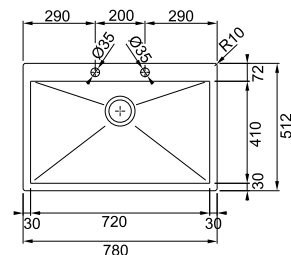

MARIS

Βάση για ντουλάπι **80cm**
Εξωτερική διάσταση **780x512mm**
Άνοιγμα Πάγκου **Βάσει σχεδίου**
Διάσταση Bowl **720x410x200mm**
Σημείωση **Με αυτόματη ανοξείδωτη βαλβίδα και υπερχειλίση Flushmount/'Ενθετη (slimtop) τοποθέτηση**

Inox

01 02 03 04 05

PPX 210-78 TL
■ 127.0198.197
χωρίς ΦΠΑ **831,93 €**
με ΦΠΑ **990,00 €**

MARIS

Βάση για ντουλάπι **60cm**
Εξωτερική διάσταση **580x512mm**
Άνοιγμα Πάγκου **Βάσει σχεδίου**
Διάσταση Bowl **520x410x200mm**
Σημείωση **Με αυτόματη ανοξείδωτη βαλβίδα και υπερχειλίση Flushmount/'Ενθετη (slimtop) τοποθέτηση**

Inox

01 02 03 04 05

PPX 210-58 TL
■ 127.0203.469
χωρίς ΦΠΑ **781,51 €**
με ΦΠΑ **930,00 €**