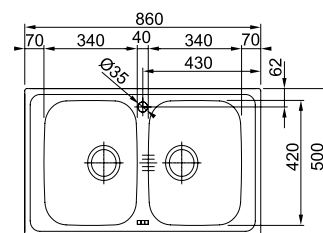

## SMART

Inox

SKX 620  
 ■ 101.0298.428  
 χωρίς ΦΠΑ **205,88 €**  
 με ΦΠΑ **245,00 €**

Optional

01

Βάση για ντουλάπι **80cm**  
 Εξωτερική διάσταση **860x500mm**  
 Άνοιγμα πάγκου **840x480mm**  
 Διάσταση Bowl **2x340x420x160mm**  
 Σημείωση **Ένθετη τοποθέτηση**