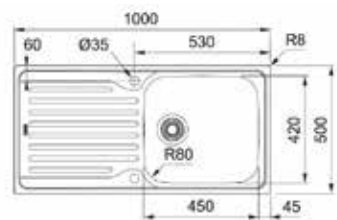

AISI  
304

Optional

01

Βάση για ντουλάπι **60cm**  
Εξωτερική διάσταση **1000x500mm**  
Άνοιγμα πάγκου **980x480mm**  
Διάσταση Bowl **450x420x160mm**  
Σημείωση **Ένθετη τοποθέτηση**

Inox

AZN 611-100  
■ 101.0615.398  
χωρίς ΦΠΑ **151,26 €**  
με ΦΠΑ **180,00 €**