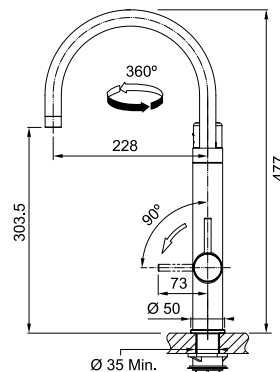

## ΜΥΘΟΣ

**Μοντέλο**  
Σύστημα Φιλτραρίσματος  
Vital Capsule Filter

Τύπος **Αναμεικτική** μπανάρια  
Βάση Διάμετρος **50mm**  
Περιστρεφόμενο ρουξούνι **360°**  
Κίνηση μοχλού **0-90°**  
Αποσπώμενο ρουξούνι **Ναι**  
Με επιλογή **διπλής ροής**  
Κεραμικός δίσκος **Ναι**  
\*Ρυθμός ροής (**3bar**) l/min **12,5/3,5**  
Σημειώσεις **Laminar Aerator**.  
Η **συσκευασία περιλαμβάνει**  
**2 φίλτρα (1 φίλτρο High Flow**  
**& 1 φίλτρο High Performance)**