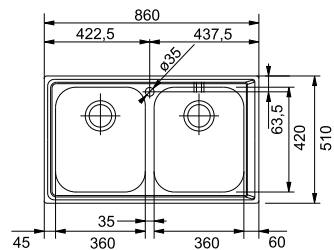

MARIS

Inox

NEX 620
■ 101.0191.484
χωρίς ΦΠΑ **361,34 €**
με ΦΠΑ **430,00 €**

Optional

01 02 03

Βάση για ντουλάπι **80cm**
Εξωτερική Διάσταση **860x510mm**
Άνοιγμα Πάγκου **840x490mm**
Διάσταση Bowl **2x360x420x200mm**
Σημείωση **Ένθετη τοποθέτηση**

MARIS

Inox

NEX 621
■ 101.0191.485 ΡΔ
■ 101.0191.486 ΡΑ
χωρίς ΦΠΑ **462,18 €**
με ΦΠΑ **550,00 €**

Optional

01 02 03

Βάση για ντουλάπι **80cm**
Εξωτερική Διάσταση **1160x510mm**
Άνοιγμα Πάγκου **1140x490mm**
Διάσταση Bowl **2x360x420x200mm**
Σημείωση **Ένθετη τοποθέτηση**