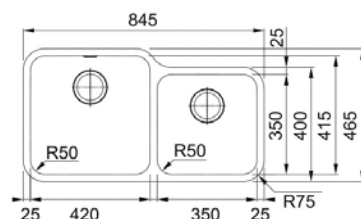

## Υποκαθήμενα

SMART

Βάση για ντουλάπι **90cm**  
Εξωτερική διάσταση **845x465mm**  
Άνοιγμα πάγκου **Βάσει σχεδίου**  
Διάσταση Bowl **420x415x200mm**  
Σημείωση **Υποκαθήμενη τοποθέτηση**

Inox

BCX 120-42-35  
■ 122.0617.531  
χωρίς ΦΠΑ **176,47 €**  
με ΦΠΑ **210,00 €**