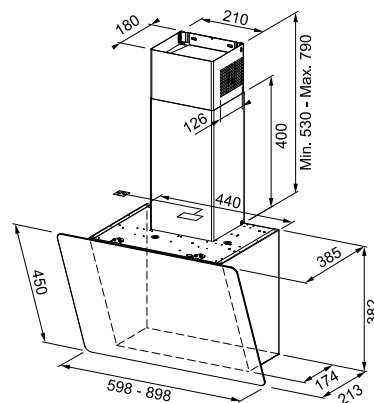

Μοντέλο
FPJ V BK/DG A

Αξεσουάρ

112.0016.755
Φίλτρα ενεργού άνθρακα
χωρίς ΦΠΑ **42,02 €**
με ΦΠΑ **50,00 €**

112.0174.995
Φίλτρα ενεργού άνθρακα υψ.
απόδοσης
χωρίς ΦΠΑ **71,43 €**
με ΦΠΑ **85,00 €**

112.0174.994
Φίλτρα ενεργού άνθρακα
μεγάλης διάρκειας
χωρίς ΦΠΑ **96,64 €**
με ΦΠΑ **115,00 €**

FPJ 615 V BK/DG A
Crystal Black
330.0573.294
χωρίς ΦΠΑ **386,55 €**
με ΦΠΑ **460,00 €**

FPJ 915 V BK/DG A
Crystal Black
330.0573.295
χωρίς ΦΠΑ **411,76 €**
με ΦΠΑ **490,00 €**

Ενεργειακή κλάση **C**
Διαστάσεις **60-90cm**
Λειτουργία **Touch Control**
m³/h max (IEC 61591) **600**
Πίεση* (Pa) **500**
(dbA)-max**63**
Ισχύς (W) **160**
Φωτισμός **LED 2x1W**
Μεταλλικά φίλτρα αλουμινίου
Σημείωση **Διπλή απορρόφηση**
(μπροστά και κάτω)
Περιλαμβάνεται κιτ καμινάδας