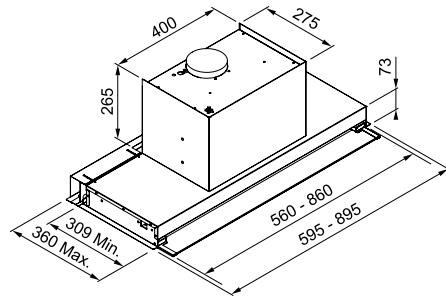

MYTHOS

Ενεργειακή κλάση **A**
Διαστάσεις **60-90cm**
Λειτουργία **Touch Control**
m³/h max (IEC 61591) **320**
m³/h Int. (IEC 61591) **430**
Πίεση* (Pa) **290**
(dbA)-max **66**
(dbA)-Int. **70**
Ισχύς (W) **125W**
Φωτισμός **LED 2X1W**
Μεταλλικά φίλτρα Inox

Inox

ATMOS 604
305.0504.069
χωρίς ΦΠΑ **1.029,41 €**
με ΦΠΑ **1.225,00 €**

Inox

ATMOS 904
305.0504.066
χωρίς ΦΠΑ **1.142,86 €**
με ΦΠΑ **1.360,00 €**

Απορροφητήρες

Αξεσουάρ

112.0542.064
Φίλτρα ενεργού άνθρακα
χωρίς ΦΠΑ **63,03 €**
με ΦΠΑ **75,00 €**

Για περισσότερες
πληροφορίες,
σαρώστε
το QR code.