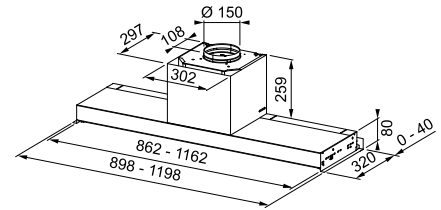

Απορροφητήρες