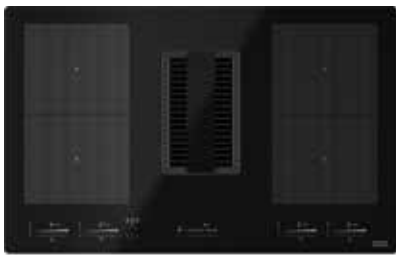

Μια σειρά από ισχυρούς απορροφητήρες που συνδυάζονται αρμονικά με τις εξαιρετικά προηγμένες επαγωγικές εστίες. Αυτή η έξυπνη λύση, 2 σε 1, εγγυάται μέγιστη λειτουργικότητα και απόλυτη ελευθερία κινήσεων, δημιουργώντας ένα μεγάλο και κομψό χώρο στην κουζίνα σας.

Επιπλέον, αποτελεί την καλύτερη επιλογή από άποψη καθαρισμού: η επιφάνεια καθαρίζεται εύκολα και το μεταλλικό φίλτρο μπορεί να πλυθεί στο πλυντήριο πιάτων. Διαθέτει ενσωματωμένο δοχείο συλλογής υγρών 200ml, ενώ η μαντεμένα σχάρα του απορροφητήρα είναι ανθεκτική στη θερμότητα και τις γρατζουνιές. Βρίσκεται επίσης στο ίδιο επίπεδο με την εστία για να διευκολύνει τη μετακίνηση των σκευών από τη μια ζώνη μαγειρέματος στην άλλη χωρίς να χρειάζεται να σηκώνετε βαριές, ζεστές κατασρόλες και τηγάνια.