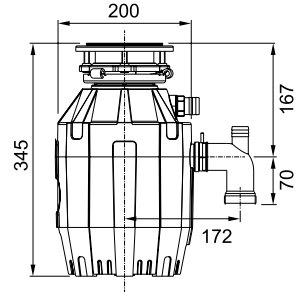

Μοντέλο
Σκουπιδοφάγος
TE 75 HEAVY DUTY
134.0500.618
χωρίς ΦΠΑ **315,13 €**
με ΦΠΑ **375,00 €**

Ισχύς **3/4 Hp**
Βάρος **6,8 Kg**
Βαλβίδα νεροχύτη **3"1/2**
Σημείωση **Ηχομονωτικό κέλυφος**