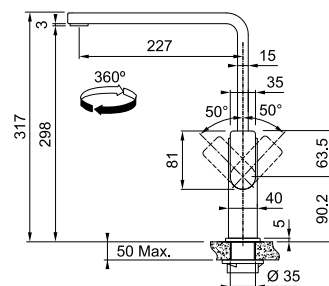

**Inox**  
 115.0547.852  
 χωρίς ΦΠΑ **453,78 €**  
 με ΦΠΑ **540,00 €**

**Μοντέλο**  
 Mythos  
 Standard

**MYTHOS**

Τύπος **Αναμεικτική μπαταρία**  
 Βάση Διάμετρος **40mm**  
 Περιστρεφόμενο ρουξούνι **360°**  
 Κίνηση μοχλού **50-50°**  
 Κεραμικός δίσκος **Ναι**  
 \*Ρυθμός ροής (**3bar**) **l/min 13**  
 Σημείωση **Laminar Aerator.**  
**Ανοξείδωτος χάλυβας AISI 304**