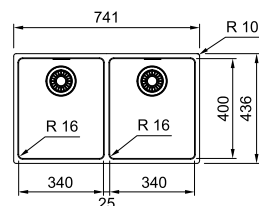

Βάση για ντουλάπι **80cm**
Εξωτερική διάσταση **741x436mm**
Άνοιγμα Πάγκου **Βάσει σχεδίου**
Διάσταση Bowl **2x340x400x180mm**
Σημείωση **Flushmount/'Ενθετη (slimtop)**
τοποθέτηση