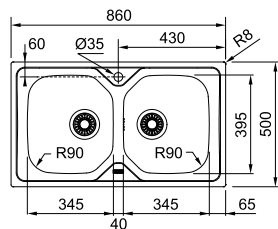

Inox

- OLX 620-L
- 101.0629.645
- χωρίς ΦΠΑ **197,48 €**
- με ΦΠΑ **235,00 €**

AISI 304

01

Optional