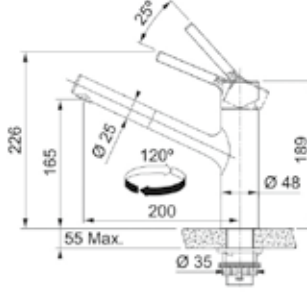

Inox
115.0596.384
χωρίς ΦΠΑ **394,96 €**
με ΦΠΑ **470,00 €**

Μοντέλο
Taros Neo Window