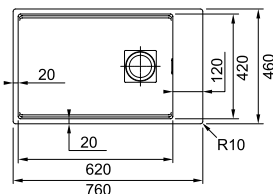

ΜΥΘΟΣ

01
02
03

Βάση για ντουλάπι **80cm**
Εξωτερική διάσταση **720x420mm**
Άνοιγμα Πάγκου **Βάσει σχεδίου**
Διάσταση Bowl **460x420x200mm-
m/210x420x200mm**
Σημείωση **Με Ιnox βαλβίδες και
κρυφή υπερχειλίση.**
Υποκαθήμενη τοποθέτηση

Μοντέλο
KNG 120
χωρίς ΦΠΑ **516,81 €**
με ΦΠΑ **615,00 €**

ΜΥΘΟΣ

01
02
03

Βάση για ντουλάπι **80cm**
Εξωτερική διάσταση **620x420mm**
Άνοιγμα Πάγκου **Βάσει σχεδίου**
Διάσταση Bowl **620x420x200mm**
Σημείωση **Με Ιnox βαλβίδες και
κρυφή υπερχειλίση.**
Υποκαθήμενη τοποθέτηση

Μοντέλο
KNG 110-62
χωρίς ΦΠΑ **542,02 €**
με ΦΠΑ **645,00 €**

ΜΥΘΟΣ

01
02
03

Βάση για ντουλάπι **60cm**
Εξωτερική διάσταση **520x420mm**
Άνοιγμα Πάγκου **Βάσει σχεδίου**
Διάσταση Bowl **520x420x200mm**
Σημείωση **Με Ιnox βαλβίδες και
κρυφή υπερχειλίση.**
Υποκαθήμενη τοποθέτηση

Μοντέλο
KNG 110-52
χωρίς ΦΠΑ **478,99 €**
με ΦΠΑ **570,00 €**

ΜΥΘΟΣ

01
02
03

Βάση για ντουλάπι **45cm**
Εξωτερική διάσταση **370x420mm**
Άνοιγμα Πάγκου **Βάσει σχεδίου**
Διάσταση Bowl **370x420x200mm**
Σημείωση **Με Ιnox βαλβίδες και
κρυφή υπερχειλίση.**
Υποκαθήμενη τοποθέτηση

Μοντέλο
KNG 110-37
χωρίς ΦΠΑ **403,36 €**
με ΦΠΑ **480,00 €**