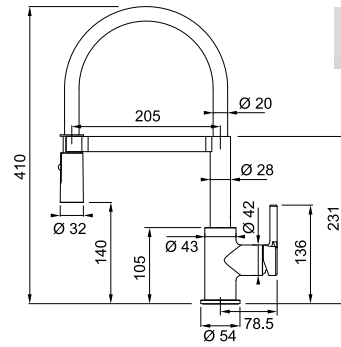

Τύπος **Αναμεικτική Semi-pro μπατάρια**
Βάση Διάμετρος **43mm**
Περιστρεφόμενο ρουξούνι **150°**
Αποσπώμενο ρουξούνι **Ναι**
(ρυθμιζόμενο ντους με **διπλό jet**)
Κίνηση μοχλού **0-90°**
Κεραμικός δίσκος **Ναι**
*Ρυθμός ροής (**3bar**) **l/min 9**