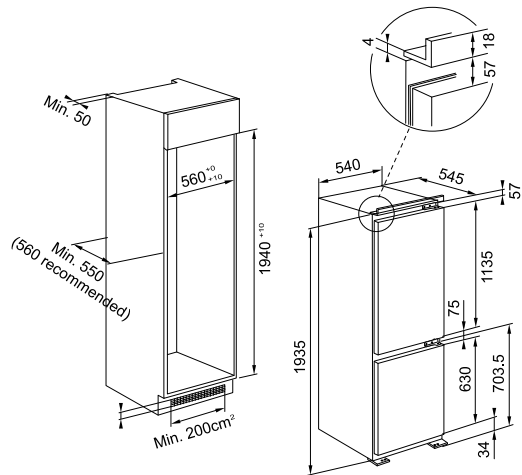

Τύπος **Εντοιχιζόμενος Ψυγειοκαταψύκτης**
Ενεργειακή Κλάση (NEL) **E**
Λειτουργία **Ηλεκτρονικός προγραμματισμός**
Συνολική καθαρή χωρητικότητα **306 lt**
Καθαρή Χωρητικότητα συντήρησης **227 lt**
Καθαρή Χωρητικότητα Καταψύξης **79lt**
Ράφια 3 (γυάλινα)
Συρτάρια **Fresh Zone 1**
Συρτάρια **Cold Zone 1**
Συρτάρια **καταψύκτη 3**
Εναλλάξιμη φορά πόρτας
Θέση φιαλών **1**
Αυγοθήκη **Ναι 1x6**
Ικανότητα κατάψυξης **3,5 kg/24h**
Διαστάσεις (ΠxΥxΒ) **54 x 193,5 x 54,5 cm**
Τεχνολογία **Easy Frost**