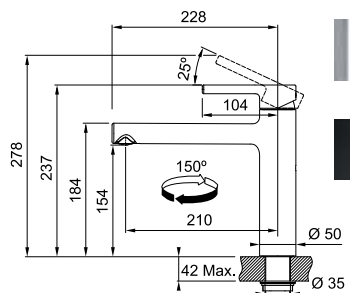

Τύπος **Αναμεικτική μπαταρία**
Βάση Διάμετρος **50mm**
Περιστρεφόμενο ρουξούνι **150°**
Κίνηση μοχλού **45-45°**
Κεραμικός δίσκος **Ναι**
*Ρυθμός ροής (3bar) **l/min 12**
Σημείωση **Laminar Aerator**
Εξοικονόμηση νερού : Κάντε διπλό κλικ για ρύθμιση ροής νερού
Eco μοχλός: παροχή νερού