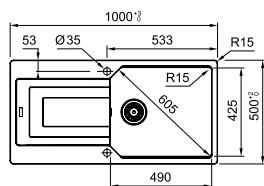

MARIS

01

02

03

04

05

Μοντέλο
UBG 611-100
χωρίς ΦΠΑ **315,13 €**
με ΦΠΑ **375,00 €**

Optional

Εξωτερική Διάσταση **1000x500mm**
Άνοιγμα Πάγκου **470x480mm**
Διάσταση Bowl **490x425x230mm**
Σημείωση **Ένθετη τοποθέτηση /**
Αυτόματη Βαλβίδα

Polar White
114.0687.684

Coffee
114.0687.685

Stone Grey
114.0687.687

Black Matt
114.0687.693

Beige (Oatmeal)
114.0687.691

Oyster
114.0687.686

Metallic Platinum
114.0687.692

Onyx
114.0687.690

MARIS

01

02

03

04

05

Μοντέλο
UBG 611-78 XL
χωρίς ΦΠΑ **315,13 €**
με ΦΠΑ **375,00 €**

Optional

Βάση για ντουλάπι **60cm**
Εξωτερική διάσταση **780x500mm**
Άνοιγμα Πάγκου **470x480mm**
Διάσταση Bowl **490x425x220mm**
Σημείωση **Ένθετη τοποθέτηση /**
Αυτόματη βαλβίδα

Polar White
114.0687.694

Coffee
114.0687.695

Stone Grey
114.0661.702

Black Matt
114.0687.700

Beige (Oatmeal)
114.0687.698

Oyster
114.0687.696

Metallic Platinum
114.0687.699

Onyx
114.0687.697