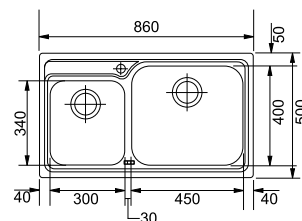

MARIS

Βάση για ντουλάπι **60cm**
Εξωτερική διάσταση **1000x500mm**
Άνοιγμα Πάγκου **980x480mm**
Διάσταση Bowl **450x400x190mm**
Σημείωση **Ένθετη τοποθέτηση**

Inox

GAX 611
■ 101.0172.262 ΡΔ
■ 101.0172.263 ΡΑ
χωρίς ΦΠΑ **277,31 €**
με ΦΠΑ **330,00 €**

Optional

01 02

MARIS

Βάση για ντουλάπι **90cm**
Εξωτερική διάσταση **860x500mm**
Άνοιγμα Πάγκου **840x480mm**
Διάσταση Bowl
450x400x190mm/300x340x170mm
Σημείωση **Ένθετη τοποθέτηση**

Inox

GAX 620
■ 101.0172.259
χωρίς ΦΠΑ **323,53 €**
με ΦΠΑ **385,00 €**

Optional

01 02

MARIS

Βάση για ντουλάπι **90cm**
Εξωτερική διάσταση **860x500mm**
Άνοιγμα Πάγκου **840x480mm**
Διάσταση Bowl
450x400x190mm/300x340x170mm
Σημείωση **Ένθετη τοποθέτηση**

Inox

GAX 621
■ 101.0172.254 ΡΔ
■ 101.0176.438 ΡΑ
χωρίς ΦΠΑ **415,97 €**
με ΦΠΑ **495,00 €**

Optional

01 02