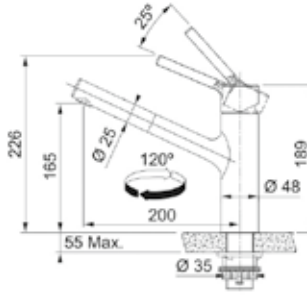

# Taros

ΜΥΘΟΣ

Τύπος **Αναμεικτική μπαταρία**  
Βάση Διάμετρος **48mm**  
Αποσπώμενο ρουζούνι **Ναι**  
Περιστρεφόμενο ρουζούνι **120°**  
Κεραμικός δίσκος **Ναι**

**Inox**  
115.0596.383  
χωρίς ΦΠΑ **348,74 €**  
με ΦΠΑ **415,00 €**