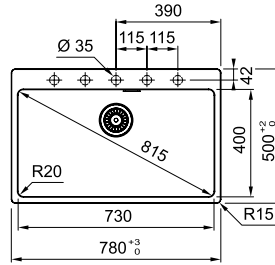

**ALL-IN:**  
Ανατρέξτε στη σελίδα 30-35  
για λεπτομέρειες

MARIS

- 01
- 02
- 03

**Μοντέλο**  
210/610-73  
χωρίς ΦΠΑ **289,92 €**  
με ΦΠΑ **345,00 €**

Βάση για ντουλάπι **80cm**  
Εξωτερική Διάσταση **780x500mm**  
Ανοιγμα Πάγκου **760x480 mm**  
Διάσταση Bowl **730x400x200mm**  
Σημείωση **ένθετη τοποθέτηση**