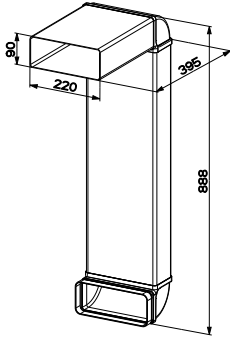

ΚΙΤ Εγκατάστασης εστιών απορρόφησης

Για την εγκατάσταση των εστιών απορρόφησης είναι απαραίτητο να αγοράσετε το σχετικό κιτ εγκατάστασης. Ανάλογα με το μοντέλο και την επιθυμητή διαμόρφωση, απευθείας σύνδεσης ή φίλτρων άνθρακα, διατίθενται διαφορετικά κιτ. Παρακάτω είναι οι λεπτομέρειες για κάθε μεμονωμένο κιτ με τα εξαρτήματα που παρέχονται στη συσκευασία.

ΚΙΤ για εστίες απορρόφησης

112.0539.569

€ 139,00

- 1 ένας ορθογώνιος σωλήνας 200x90x300 mm
- 2 ορθογώνιες / καμπύλες 90° 220x90 mm
- 1 ορθογώνιος σωλήνας 200x90x700 mm
- 1 προσαρμογέας σωλήνα