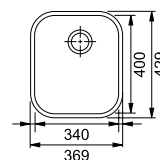

Inox

AMX 110-34
■ 122.0183.321
χωρίς ΦΠΑ **180,67 €**
με ΦΠΑ **215,00 €**

Optional Optional Optional

01