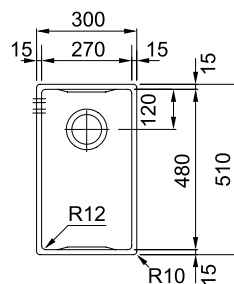

■ Η αξία για τα σιφόνια και τις βολβίδες των νεροχυτών συμπεριλαμβάνεται στις παραπάνω τιμές
Οι αριθμοί πάνω από τους νεροχύτες αναφέρονται στα αξεσουάρ που ταιριάζουν σε κάθε προϊόν