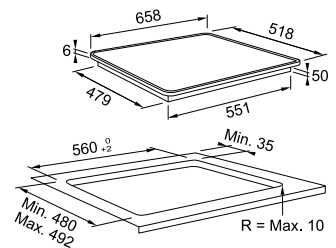

Maris FMA 654 I FP XS