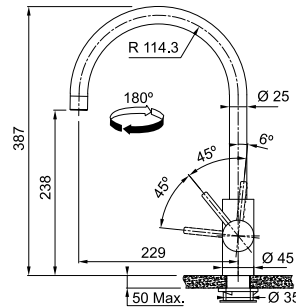

Inox
115.0590.044
χωρίς ΦΠΑ **310,92 €**
με ΦΠΑ **370,00 €**

MYTHOS