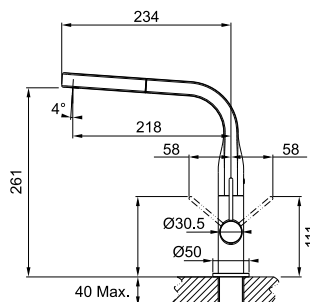

MARIS

Τύπος **Αναμεικτική μπαταρία**
Βάση Διάμετρος **50mm**
Περιστρεφόμενο ρουξούνι **360°**
Αποσπώμενο ρουξούνι **Ναι**
(Ρυθμιζόμενο ντους με **μονό jet**)
Κίνηση μοχλού **45-45°**
Κεραμικός δίσκος **Ναι**
*Ρυθμός ροής (**3bar**) **l/min 8,8**

Chrome
115.0259.975
χωρίς ΦΠΑ **310,92 €**
με ΦΠΑ **370,00 €**

Μοντέλο
Sinos Ντους