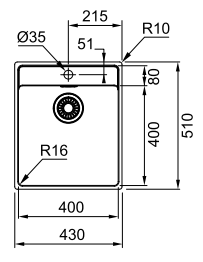

Inox MRX 210-50TL  
 ■ 127.0525.273  
 χωρίς ΦΠΑ **357,14 €**  
 με ΦΠΑ **425,00 €**

01 02 03 04

MARIS

Βάση για ντουλάπι **50cm**  
 Εξωτερική διάσταση **430x510mm**  
 Άνοιγμα Πάγκου **Βάσει σχεδίου**  
 Διάσταση Bowl **400x400x180mm**  
 Σημείωση **Flushmount/Ένθετη (slimtop)**  
**τοποθέτηση**