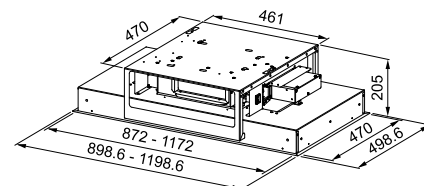

NEW

Μοντέλο
FCMA C

Αξεσουάρ

112.0339.360

Φίλτρα ενεργού άνθρακα
χωρίς ΦΠΑ **138,66 €**
με ΦΠΑ **165,00 €**

Τηλεχειριστήριο
περιλαμβάνεται

FCMA 90 C XS A

Inox

350.0679.877

χωρίς ΦΠΑ **1.689,08 €**

με ΦΠΑ **2.010,00 €**

Ενεργειακή κλάση **A+**
Διαστάσεις **90-120cm**
Λειτουργία **Electronic**
m³/h max (IEC 61591) **400**
m³/h Int. (IEC 61591) **720**

Πίεση* (Pa) **540**

(dB_A)-max **59**

(dB_A)-Int. **72**

Ισχύς (W) **250**

Φωτισμός **LED 6x1W**

Μεταλλικά φίλτρα Αλουμινίου

Σημείωση Το βάθος της
ψευδοροφής πρέπει να είναι
τουλάχιστον 21 cm