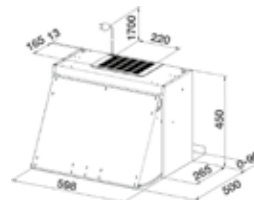

Πτυσσόμενοι / Ελεύθεροι

SMART

Action Line 60
Light Grey
310.0518.755
χωρίς ΦΠΑ **319,33 €**
με ΦΠΑ **380,00 €**

Ενεργειακή κλάση **C**
Διαστάσεις **60cm**
Λειτουργία **Χειρισμός με διακόπτες**
m³/h max (IEC 61591) **580**
Πίεση (Pa) **500**
(dbA)-max **62**
Ισχύς (W) **160**
Φωτισμός **LED 2X1W**
Μεταλλικά φίλτρα αλουμινίου
Διάμετρος εξαγωγής αέρα **120/150mmτ**

Μοντέλο
Action Line 60

SMART

FSI 912 GR
Grey
315.0547.778
χωρίς ΦΠΑ **168,07 €**
με ΦΠΑ **200,00 €**

Ενεργειακή κλάση **D**
Διαστάσεις **91.2cm**
Λειτουργία **Χειρισμός με συρόμενους διακόπτες**
m³/h max (IEC 61591) **225**
Πίεση *(Pa) **370**
(dbA)-max **68**
Ισχύς (W) **115**
Φωτισμός **LED 1x4W**
Φίλτρα συνθετικά

Μοντέλο
FSI 912 GR

Αξεσουάρ
112.0017.979
Φίλτρα ενεργού άνθρακα
χωρίς ΦΠΑ **29,41 €**
με ΦΠΑ **35,00 €**

SMART

FTT 6322 XS
Inox
300.0541.580
χωρίς ΦΠΑ **172,27 €**
με ΦΠΑ **205,00 €**

Ενεργειακή κλάση **D**
Διαστάσεις **60-90cm**
Λειτουργία **Κουμπιά**
m³/h max (IEC 61591) **380**
Πίεση *(Pa) **330**
(dbA)-max **70**
Ισχύς (W) **230**
Φωτισμός **LED 2x4W**
Μεταλλικά φίλτρα αλουμινίου

Μοντέλο
FTT 6322 XS
FTT 9322 XS

Αξεσουάρ
112.0017.979
Φίλτρα ενεργού άνθρακα
χωρίς ΦΠΑ **29,41 €**
με ΦΠΑ **35,00 €**