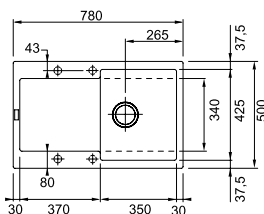

- **Polar White**
  114.0564.385
- **Coffee**
  114.0564.381
- **Stone Grey**
  114.0564.388
- **Black Matt**
  114.0629.669
- **Onyx**
  114.0564.384