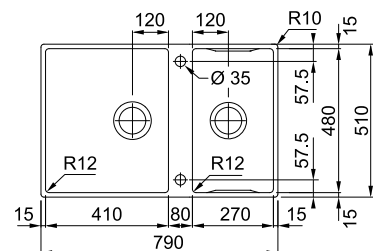

MYTHOS

Βάση για ντουλάπι **90cm**
Εξωτερική διάσταση **790x510mm**
Άνοιγμα Πάγκου **Βάσει σχεδίου**
Διάσταση Bowl **410x480x200mm/270x480x200mm**
Σημείωση **Flushmount/Ένθετη (Slimtop) τοποθέτηση**

Inox

BWX 220-41-27
■ 127.0579.559
χωρίς ΦΠΑ **1.218,49 €**
με ΦΠΑ **1.450,00 €**

Αξεσουάρ που περιλαμβάνονται στον νεροχύτη Box Center

MYTHOS

Βάση για ντουλάπι **40cm**
Εξωτερική Διάσταση **300x510mm**
Άνοιγμα Πάγκου **Βάσει σχεδίου**
Προφίλ **Slim**
Διάσταση Bowl **270x480x200mm**
Σημείωση **Flushmount/Ένθετη (Slimtop)/ Υποκαθήμενη τοποθέτηση**

Inox

BWX 210/110-27 BOWL
■ 127.0579.849
χωρίς ΦΠΑ **764,71 €**
με ΦΠΑ **910,00 €**

Αξεσουάρ

01
112.0539.134
Ξύλο κοπής
429x180x24mm
χωρίς ΦΠΑ **75,63 €**
με ΦΠΑ **90,00 €**

02
112.0539.120
Αντιβακτηριδιακή επιφάνεια κοπής
429x180x24mm
χωρίς ΦΠΑ **58,82 €**
με ΦΠΑ **70,00 €**

03
112.0394.981
Στραγγιστικό μπολ
χωρίς ΦΠΑ **75,63 €**
με ΦΠΑ **90,00 €**

04
112.0619.946
Andy Chef
χωρίς ΦΠΑ **344,54 €**
με ΦΠΑ **410,00 €**