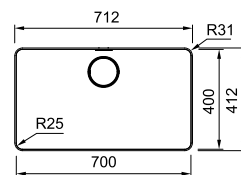

MYTHOS

Inox

MYX 210-70
■ 127.0663.969
χωρίς ΦΠΑ **1.021,01 €**
με ΦΠΑ **1.215,00 €**

Βάση για ντουλάπι **80cm**
Εξωτερική διάσταση **712x412mm**
Άνοιγμα Πάγκου **Βάσει σχεδίου**
Διάσταση Bowl **700x400x200mm**
Σημείωση **Flushmount/Ένθετη (slimtop)**
τοποθέτηση

01 02 03 04

MYTHOS

Inox

MYX 210-55
■ 127.0703.901
χωρίς ΦΠΑ **962,18 €**
με ΦΠΑ **1.145,00 €**

Βάση για ντουλάπι **60cm**
Εξωτερική Διάσταση **562x412mm**
Άνοιγμα Πάγκου **Βάσει σχεδίου**
Διάσταση Bowl **550x400x200mm**
Σημείωση **Flushmount/Ένθετη (Slimtop)**
τοποθέτηση

01 02 03 04

MYTHOS

Inox

MYX 210-50
■ 127.0703.900
χωρίς ΦΠΑ **953,78 €**
με ΦΠΑ **1.135,00 €**

Βάση για ντουλάπι **60cm**
Εξωτερική διάσταση **512x412mm**
Άνοιγμα Πάγκου **Βάσει σχεδίου**
Διάσταση Bowl **500x400x200mm**
Σημείωση **Flushmount/Ένθετη (Slimtop)**
τοποθέτηση

01 02 03 04

MYTHOS

Inox

MYX 210-45
■ 127.0703.898
χωρίς ΦΠΑ **945,38 €**
με ΦΠΑ **1.125,00 €**

Βάση για ντουλάπι **50cm**
Εξωτερική διάσταση **462x412mm**
Άνοιγμα Πάγκου **Βάσει σχεδίου**
Διάσταση Bowl **450x400x200mm**
Σημείωση **Flushmount/Ένθετη (slimtop)**
τοποθέτηση

01 02 03 04

MYTHOS

Inox

MYX 210-34
■ 127.0703.899
χωρίς ΦΠΑ **915,97 €**
με ΦΠΑ **1.090,00 €**

Βάση για ντουλάπι **40cm**
Εξωτερική διάσταση **352x412mm**
Άνοιγμα Πάγκου **Βάσει σχεδίου**
Διάσταση Bowl **340x400x200mm**
Σημείωση **Flushmount/Ένθετη (slimtop)**
τοποθέτηση

01 02 03 04