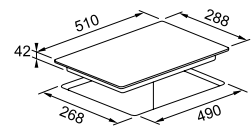

Black
108.0669.347
χωρίς ΦΠΑ **323,53 €**
με ΦΠΑ **385,00 €**

Διαστάσεις **288x510mm**
Άνοιγμα πάγκου **268x490mm**
Ντουλάπι **30**
Ζώνες **2**
Χειρισμός **Touch control**
Επίπεδα λειτουργίας **9**
Timer **Ναι**
Ισχύς (W/ζώνη μαγειρέματος)
1x Ø 140mm 1200W
1xØ (διπλή) 120/180mm 1700W
Συνολική ισχύς **2,9 kW**
Ασφάλεια **Κλείδωμα συσκευής /**
Ένδειξη υπολοίπου θερμότητας