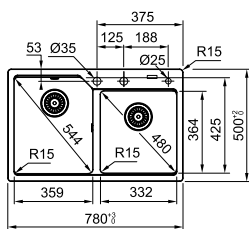

Βάση για ντουλάπι **80cm**  
Εξωτερική διάσταση **780x500mm**  
Άνοιγμα Πάγκου **760x480mm**  
Διάσταση Bowl  
**359x425x220mm/332x364x200mm**  
Σημείωση **Ένθετη τοποθέτηση**

- Polar White**  
114.0687.723
- Coffee**  
114.0687.724
- Stone Grey**  
114.0687.725
- Black Matt**  
114.0687.727