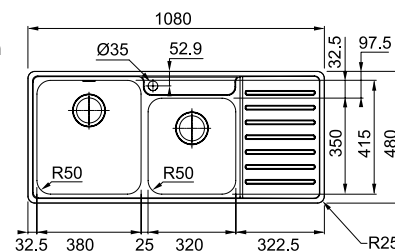

SMART

Inox

- BCX 621  
 ■ 101.0517.510 ΡΔ  
 χωρίς ΦΠΑ **226,89 €**  
 με ΦΠΑ **270,00 €**

Optional

01 02 03 04 05 06 07

Βάση για ντουλάπι **80cm**  
 Εξωτερική διάσταση **1080x480mm**  
 Άνοιγμα πάγκου **Βάσει σχεδίου**  
 Διάσταση Bowl  
**380x415x180/320x350x160mm**  
 Σημείωση **Ένθετη τοποθέτηση**