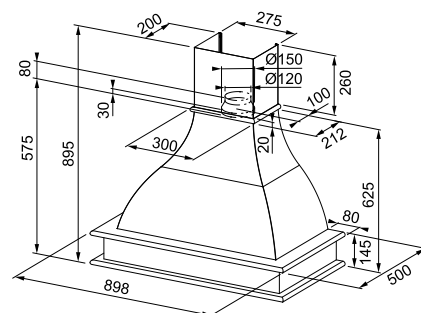

Μοντέλο
FCS 90 NF

Αξεσουάρ

Να συνδυάζετε πάντα τους απορροφητήρες FCS 90 NF με ένα από τα διαθέσιμα πλαίσια

112.0016.755
Φίλτρα ενεργού
άνθρακα
χωρίς ΦΠΑ **42,02 €**
με ΦΠΑ **50,00 €**

112.0174.995
Φίλτρα ενεργού
άνθρακα υψ.
απόδοσης
χωρίς ΦΠΑ **71,43 €**
με ΦΠΑ **85,00 €**

112.0174.994
Φίλτρα ενεργού
άνθρακα μεγάλης
διάρκειας
χωρίς ΦΠΑ **96,64 €**
με ΦΠΑ **115,00 €**

112.0693.764
Κιτ πλαισίου Lime 90 C3
χωρίς ΦΠΑ **147,06 €**
με ΦΠΑ **175,00 €**

112.0693.762
Κιτ πλαισίου Lime 90 C2
χωρίς ΦΠΑ **147,06 €**
με ΦΠΑ **175,00 €**