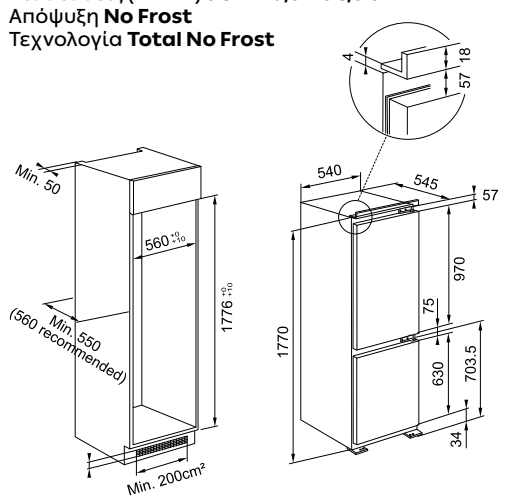

**Εναλλάξιμη φορά πόρτας**

Θέση φιαλών **1**

Αυγοθήκη **Ναι 1x6**

Ικανότητα κατάψυξης **7 kg/24h**

Διαστάσεις (ΠxΥxΒ) **54 x 193,5 x 54,5 cm**

Απόψυξη **No Frost**

Τεχνολογία **Total No Frost**