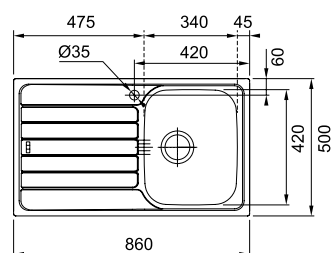

## SMART

Inox

SKX 611  
 ■ 101.0298.442  
 χωρίς ΦΠΑ **155,46 €**  
 με ΦΠΑ **185,00 €**

Optional

01

Βάση για ντουλάπι **45cm**  
 Εξωτερική διάσταση **860x500mm**  
 Άνοιγμα πάγκου **840x480mm**  
 Διάσταση Bowl **340x420x160mm**  
 Σημείωση **Ένθετη τοποθέτηση**