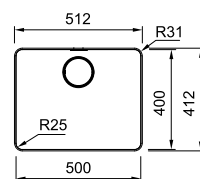

MYTHOS

Inox

MYX 210-70
■ 127.0663.969
χωρίς ΦΠΑ **1.021,01 €**
με ΦΠΑ **1.215,00 €**

Βάση για ντουλάπι **80cm**
Εξωτερική διάσταση **712x412mm**
Άνοιγμα Πάγκου **Βάσει σχεδίου**
Διάσταση Bowl **700x400x200mm**
Σημείωση **Flushmount/Ένθετη (slimtop)**
τοποθέτηση

01 02 03 04

MYTHOS

Inox

MYX 210-55
■ 127.0703.901
χωρίς ΦΠΑ **962,18 €**
με ΦΠΑ **1.145,00 €**

Βάση για ντουλάπι **60cm**
Εξωτερική Διάσταση **562x412mm**
Άνοιγμα Πάγκου **Βάσει σχεδίου**
Διάσταση Bowl **550x400x200mm**
Σημείωση **Flushmount/Ένθετη (Slimtop)**
τοποθέτηση

01 02 03 04

MYTHOS

Inox

MYX 210-50
■ 127.0703.900
χωρίς ΦΠΑ **953,78 €**
με ΦΠΑ **1.135,00 €**

Βάση για ντουλάπι **60cm**
Εξωτερική διάσταση **512x412mm**
Άνοιγμα Πάγκου **Βάσει σχεδίου**
Διάσταση Bowl **500x400x200mm**
Σημείωση **Flushmount/Ένθετη (Slimtop)**
τοποθέτηση

01 02 03 04

MYTHOS

Inox

MYX 210-45
■ 127.0703.898
χωρίς ΦΠΑ **945,38 €**
με ΦΠΑ **1.125,00 €**

Βάση για ντουλάπι **50cm**
Εξωτερική διάσταση **462x412mm**
Άνοιγμα Πάγκου **Βάσει σχεδίου**
Διάσταση Bowl **450x400x200mm**
Σημείωση **Flushmount/Ένθετη (slimtop)**
τοποθέτηση

01 02 03 04

MYTHOS

Inox

MYX 210-34
■ 127.0703.899
χωρίς ΦΠΑ **915,97 €**
με ΦΠΑ **1.090,00 €**

Βάση για ντουλάπι **40cm**
Εξωτερική διάσταση **352x412mm**
Άνοιγμα Πάγκου **Βάσει σχεδίου**
Διάσταση Bowl **340x400x200mm**
Σημείωση **Flushmount/Ένθετη (slimtop)**
τοποθέτηση

01 02 03 04