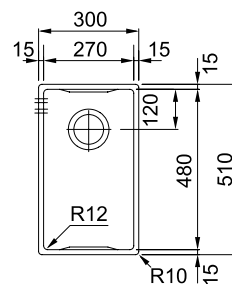

Αξεσουάρ

01
112.0539.134
Ξύλο κοπής
429x180x24mm
χωρίς ΦΠΑ **75,63 €**
με ΦΠΑ **90,00 €**

02
112.0539.120
Αντιβακτηριδιακή επιφάνεια κοπής
429x180x24mm
χωρίς ΦΠΑ **58,82 €**
με ΦΠΑ **70,00 €**

03
112.0394.981
Στραγγιστικό μπολ
χωρίς ΦΠΑ **75,63 €**
με ΦΠΑ **90,00 €**

04
112.0619.946
Andy Chef
χωρίς ΦΠΑ **344,54 €**
με ΦΠΑ **410,00 €**