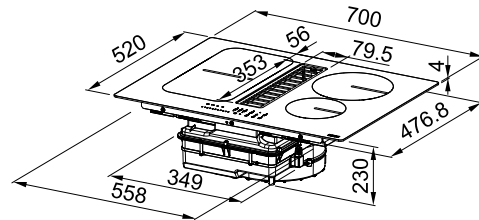

Χαρακτηριστικά απορροφητήρα:

Ενεργειακή κλάση **A++**
Λειτουργία **Touch control**
m³/h max (IEC 61591) **500**
m³/h int (IEC 61591) **630**
Πίεση* (Pa) **630 Pa**
(dBa)-max **65**
(dBa)-Int. **71**
Ισχύς (W) **220W**
Μεταλλικά φίλτρα Αλουμινίου
Σημείωση **Σύστημα συγκράτησης σε περίπτωση**
τυχαίας διαρροής υγρών (έως 1 λίτρο)

Σχέδια τεχνικής εγκατάστασης (Το Smart 2gether μπορεί να τοποθετηθεί σε κουζίνες με βάθος πάγκου που ξεκινά από 60 cm)