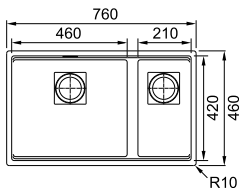

ΜΥΘΟΣ

01
02
03

Βάση για ντουλάπι **80cm**
Εξωτερική διάσταση **720x420mm**
Άνοιγμα Πάγκου **Βάσει σχεδίου**
Διάσταση Bowl **460x420x200mm-
m/210x420x200mm**
Σημείωση **Με Ιnox βαλβίδες και
κρυφή υπερχειλίση.**
Υποκαθήμενη τοποθέτηση

Μοντέλο
KNG 120
χωρίς ΦΠΑ **516,81 €**
με ΦΠΑ **615,00 €**

ΜΥΘΟΣ

01
02
03

Βάση για ντουλάπι **80cm**
Εξωτερική διάσταση **620x420mm**
Άνοιγμα Πάγκου **Βάσει σχεδίου**
Διάσταση Bowl **620x420x200mm**
Σημείωση **Με Ιnox βαλβίδες και
κρυφή υπερχειλίση.**
Υποκαθήμενη τοποθέτηση

Μοντέλο
KNG 110-62
χωρίς ΦΠΑ **542,02 €**
με ΦΠΑ **645,00 €**

ΜΥΘΟΣ

01
02
03

Βάση για ντουλάπι **60cm**
Εξωτερική διάσταση **520x420mm**
Άνοιγμα Πάγκου **Βάσει σχεδίου**
Διάσταση Bowl **520x420x200mm**
Σημείωση **Με Ιnox βαλβίδες και
κρυφή υπερχειλίση.**
Υποκαθήμενη τοποθέτηση

Μοντέλο
KNG 110-52
χωρίς ΦΠΑ **478,99 €**
με ΦΠΑ **570,00 €**

ΜΥΘΟΣ

01
02
03

Βάση για ντουλάπι **45cm**
Εξωτερική διάσταση **370x420mm**
Άνοιγμα Πάγκου **Βάσει σχεδίου**
Διάσταση Bowl **370x420x200mm**
Σημείωση **Με Ιnox βαλβίδες και
κρυφή υπερχειλίση.**
Υποκαθήμενη τοποθέτηση

Μοντέλο
KNG 110-37
χωρίς ΦΠΑ **403,36 €**
με ΦΠΑ **480,00 €**