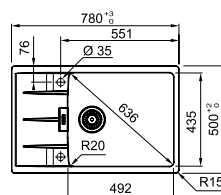

-  **Polar White**  
114.0687.663
-  **Stone Grey**  
114.0687.664
-  **Black Matt**  
114.0687.665

SMART

01

**Μοντέλο**  
CNG 611-78 XL  
Αντιστρεφόμενος  
χωρίς ΦΠΑ **352,94 €**  
με ΦΠΑ **420,00 €**

Βάση για ντουλάπι **60cm**  
Εξωτερική Διάσταση **780x500mm**  
Άνοιγμα Πάγκου **Βάσει σχεδίου**  
Διάσταση Bowl **492x435x200mm**  
Σημείωση **Ενθετη τοποθέτηση**