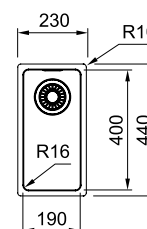

■ Η αξία για τα σιφόνια και τις βαλβίδες των νεροχυτών συμπεριλαμβάνεται στις παραπάνω τιμές
Οι αριθμοί πάνω από τους νεροχύτες αναφέρονται στα αξεσουάρ που ταιριάζουν σε κάθε προϊόν