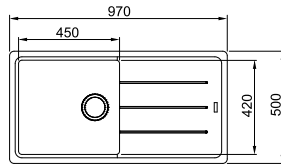

Μοντέλο
BFG 611-97
Αντιστρεφόμενος
χωρίς ΦΠΑ **268,91 €**
με ΦΠΑ **320,00 €**

Optional

Βάση για ντουλάπι **60cm**
Εξωτερική διάσταση **970x500mm**
Άνοιγμα Πάγκου **950x480mm**
Διάσταση bowl **450x420x200mm**
Σημείωση **Ένθετη τοποθέτηση**