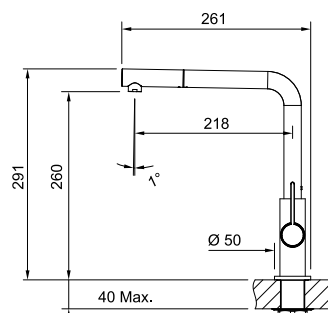

# Neptune Evo

MARIS

**Μοντέλο**  
Neptune Evo  
Ντους

Τύπος **Αναμεικτική μπαταρία**  
Βάση Διάμετρος **50mm**  
Περιστρεφόμενο ρουζούνι **360°**  
Κίνηση μοχλού **45-45°**  
Κεραμικός δίσκος **Ναι**  
\*Ρυθμός ροής (3bar) l/min **9,5**