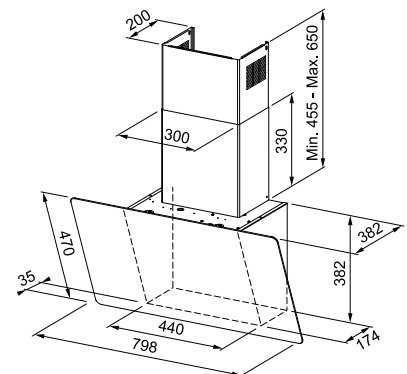

Αξεσουάρ

112.0016.755
Φίλτρα ενεργού άνθρακα
χωρίς ΦΠΑ **42,02 €**
με ΦΠΑ **50,00 €**

112.0174.995
Φίλτρα ενεργού άνθρακα
υψ. απόδοσης
χωρίς ΦΠΑ **71,43 €**
με ΦΠΑ **85,00 €**

112.0174.994
Φίλτρα ενεργού άνθρακα
μεγάλης διάρκειας
χωρίς ΦΠΑ **96,64 €**
με ΦΠΑ **115,00 €**