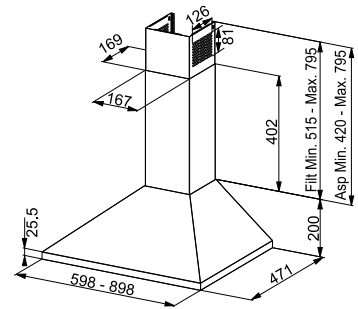

Απορροφητήρες