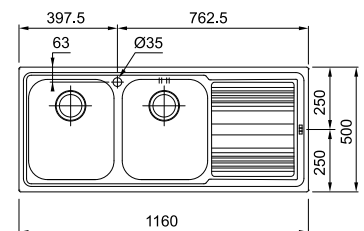

Inox

1. LLX 621
   ■ 101.0261.081 ΡΔ
   ■ 101.0261.036 ΡΑ
   χωρίς ΦΠΑ **277,31 €**
   με ΦΠΑ **330,00 €**

Σαγρέ
Inox

1. LLX 621
   ■ 101.0261.085 ΡΔ
   ■ 101.0261.037 ΡΑ
   χωρίς ΦΠΑ **285,71 €**
   με ΦΠΑ **340,00 €**

AISI
304

Optional

01 02