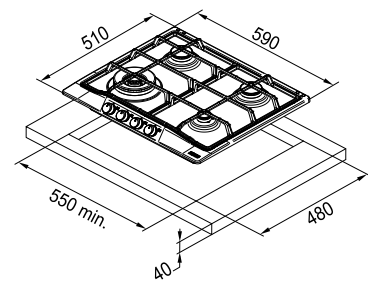

Διαστάσεις **590x510**  
Ανοιγμα πάγκου **550x480**  
Ντουλάπι **60**  
Αριθμός ζωνών **4**  
Ισχύς (W/ζώνη μαγειρέματος)  
Βοηθητική **1000W**  
Ημι-ταχεία **2x1750W**  
Τριπλή κορώνα **3800W**  
Σχάρες **Μαντέμι**  
Ηλεκτρική ανάφλεξη **Ναι**  
**Ασφάλεια Βαλβίδα ασφαλείας σε περίπτωση απώλειας φλόγας**