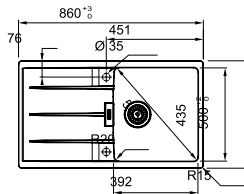

-  **Polar White**  
114.0687.570
-  **Stone Grey**  
114.0687.661
-  **Black Matt**  
114.0687.662

SMART

01

**Μοντέλο**  
CNG 611-86  
Αντιστρεφόμενος  
χωρίς ΦΠΑ **273,11 €**  
με ΦΠΑ **325,00 €**

Βάση για ντουλάπι **50cm**  
Εξωτερική Διάσταση **860x500mm**  
Άνοιγμα Πάγκου **Βάσει σχεδίου**  
Διάσταση Bowl **392x435x200mm**  
Σημείωση **Ενθετη τοποθέτηση**