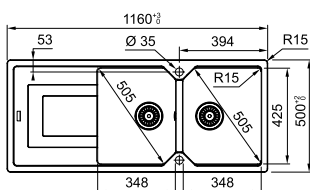

Βάση για ντουλάπι **80cm**  
Εξωτερική διάσταση **1160x500mm**  
Άνοιγμα Πάγκου **1140x480mm**  
Διάσταση Bowl **2x348x425x220mm**  
Σημείωση **Ένθετη τοποθέτηση**

- Polar White**  
114.0687.730
- Coffee**  
114.0687.731
- Stone Grey**  
114.0687.732
- Black Matt**  
114.0687.734