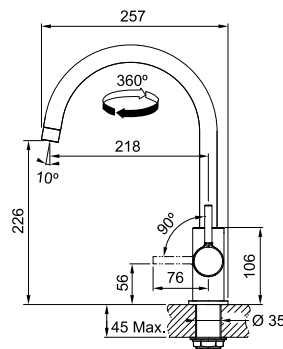

SMART

Τύπος **Αναμεικτική μπαταρία με ένα μοχλό**

Βάση Διάμετρος **54mm**

Περιστρεφόμενο ρουξούνι **360°**

Κίνηση μοχλού **0-90°**

Κεραμικός δίσκος **Ναι**

*Ρυθμός ροής (3bar) l/min **10,83**

Chrome

115.0693.228

χωρίς ΦΠΑ **109,24 €**

με ΦΠΑ **130,00 €**

Μοντέλο
Lina XL
Standard

SMART

Τύπος **Αναμεικτική μπαταρία**

Βάση Διάμετρος **54mm**

Περιστρεφόμενο ρουξούνι **360°**

Κίνηση μοχλού **0-90°**

Κεραμικός δίσκος **Ναι**

*Ρυθμός ροής (3bar) l/min **14**

Polar White

115.0626.024

χωρίς ΦΠΑ **134,45 €**

με ΦΠΑ **160,00 €**

Beige (Oatmeal)

115.0626.026

χωρίς ΦΠΑ **134,45 €**

με ΦΠΑ **160,00 €**

Coffee

115.0626.025

χωρίς ΦΠΑ **134,45 €**

με ΦΠΑ **160,00 €**

Oyster

115.0626.028

χωρίς ΦΠΑ **134,45 €**

με ΦΠΑ **160,00 €**

Stone Grey

115.0626.022

χωρίς ΦΠΑ **134,45 €**

με ΦΠΑ **160,00 €**

Onyx

115.0626.020

χωρίς ΦΠΑ **134,45 €**

με ΦΠΑ **160,00 €**

Black Matt

115.0626.019

χωρίς ΦΠΑ **134,45 €**

με ΦΠΑ **160,00 €**

Μοντέλο
Lina XL
Standard Color