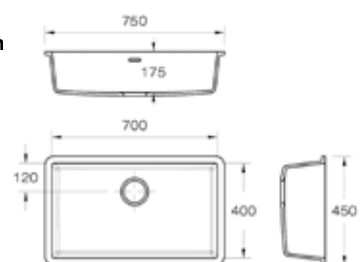

Pure White
125.0330.391
χωρίς ΦΠΑ **516,81 €**
με ΦΠΑ **615,00 €**

Βάση για ντουλάπι **80cm**
Εξωτερική Διάσταση **750x460mm**
Άνοιγμα πάγκου **Βάσει σχεδίου**
Διάσταση Bowl **700x400mm**