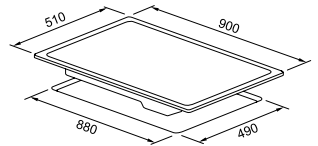

## Smart

SMART

**Black**  
108.0669.472  
χωρίς ΦΠΑ **836,13 €**  
με ΦΠΑ **995,00 €**

Διαστάσεις **900x510mm**  
Άνοιγμα πάγκου **880x490mm**  
Ντουλάπι **90**  
Ζώνες **5**  
Χειρισμός **Touch control**  
Επίπεδα λειτουργίας **9**  
Timer **Ναι**  
Ισχύς (W/ζώνη μαγειρέματος)  
**2x Ø 145mm 1200W**  
**1x Ø (οβάλ) 180/280mm 800/2200W**  
**1xØ (διπλή) 120/180mm 700/1700W**  
**1xØ (διπλή) 120/210mm 700/2100W**  
Συνολική ισχύς **8,4 kW**  
Ασφάλεια **Κλείδωμα συσκευής /**  
**Ένδειξη υπολοίπου θερμότητας**