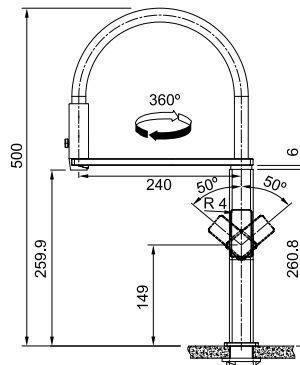

# Centinox Neo

ΜΥΘΟΣ

**Μοντέλο**  
Centinox Neo Ντους

Τύπος **Αναμεικτική μπαταρία**  
Βάση Διάμετρος **50mm**  
Ρυθμιζόμενο ντους με **διπλό jet**  
Περιστρεφόμενο ρουξούνι **360°**  
Αποσπώμενο ρουξούνι **Ναι**  
Κίνηση μοχλού **50-50°**  
Κεραμικός δίσκος **Ναι**  
\*Ρυθμός ροής (**3bar**) **l/min 8.5**