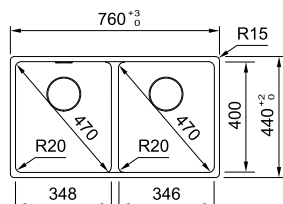

MARIS

01
02
03

Βάση για ντουλάπι **45cm**
Εξωτερική Διάσταση **410x510mm**
Άνοιγμα Πάγκου **390x498 mm**
Διάσταση Bowl **370x400x200mm**
Σημείωση **Ένθετη τοποθέτηση /**
Αυτόματη Βαλβίδα

- **Polar White**
  114.0663.158
- **Stone Grey**
  114.0663.157
- **Black Matt**
  114.0663.156

Μοντέλο
MRG 610-37 TL
χωρίς ΦΠΑ **352,94 €**
με ΦΠΑ **420,00 €**

MARIS

01
02
04

Βάση για ντουλάπι **90cm**
Εξωτερική Διάσταση **860x510mm**
Άνοιγμα Πάγκου **840x498 mm**
Διάσταση Bowl **2x396x400x200mm**
Σημείωση **Ένθετη τοποθέτηση /**
Αυτόματη Βαλβίδα

- **Polar White**
  114.0663.170
- **Coffee**
  114.0663.171
- **Stone Grey**
  114.0663.168
- **Black Matt**
  114.0663.167
- **Oyster**
  114.0663.172

Μοντέλο
MRG 620-40-40 TL
χωρίς ΦΠΑ **449,58 €**
με ΦΠΑ **535,00 €**

MARIS

01
02
04

Βάση για ντουλάπι **80cm**
Εξωτερική διάσταση
760x440mm (R15)
Άνοιγμα Πάγκου **740x428mm (R15)**
Διάσταση Bowl **2x346x400x200mm**
Σημείωση **Ένθετη τοποθέτηση/**
Αυτόματη Βαλβίδα

- **Polar White**
  114.0663.166
- **Stone Grey**
  114.0663.165
- **Black Matt**
  114.0663.164
- **Coffee**
  114.0706.169
- **Beige (Oatmeal)**
  114.0706.172
- **Oyster**
  114.0706.170
- **Metallic Platinum**
  114.0706.171
- **Onyx**
  114.0706.173

Μοντέλο
MRG 620-35-35
χωρίς ΦΠΑ **403,36 €**
με ΦΠΑ **480,00 €**