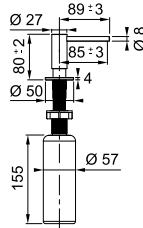

NEW

Μοντέλο
Atlas Soap Dispenser

- **Anthracite**
  112.0625.485
  χωρίς ΦΠΑ **117,65 €**
  με ΦΠΑ **140,00 €**
- **Copper**
  112.0625.486
  χωρίς ΦΠΑ **117,65 €**
  με ΦΠΑ **140,00 €**
- **Gold**
  112.0681.200
  χωρίς ΦΠΑ **112,90 €**
  με ΦΠΑ **140,00 €**
- **Inox**
  112.0625.483
  χωρίς ΦΠΑ **92,44 €**
  με ΦΠΑ **110,00 €**
- **Industrial Black**
  112.0625.484
  χωρίς ΦΠΑ **117,65 €**
  με ΦΠΑ **140,00 €**