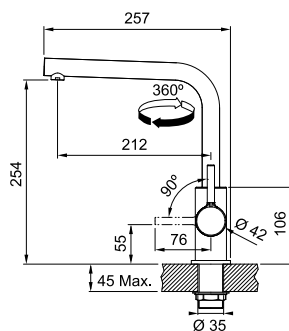

SMART

Τύπος **Αναμεικτική μπαταρία**
Βάση Διάμετρος **54mm**
Περιστρεφόμενο ρουζούνι **360°**
Κίνηση μοχλού **0-90°**
Κεραμικός δίσκος **Ναι**
*Ρυθμός ροής (3bar) l/min **9,81**

Chrome
115.0693.230
χωρίς ΦΠΑ **147,06 €**
με ΦΠΑ **175,00 €**

NEW

Μοντέλο
Lina L
Standard

SMART

Τύπος **Αναμεικτική μπαταρία**
Βάση Διάμετρος **54mm**
Περιστρεφόμενο ρουζούνι **360°**
Κίνηση μοχλού **0-90°**
Κεραμικός δίσκος **Ναι**
*Ρυθμός ροής (3bar) l/min **9,81**

Black Matt
115.0693.393
χωρίς ΦΠΑ **197,48 €**
με ΦΠΑ **235,00 €**

NEW

Μοντέλο
Lina L
Standard