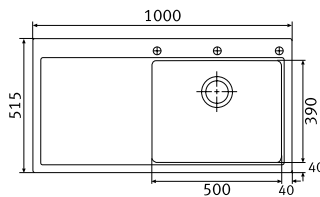

# Ένθετοι

MARIS

02

03

**Μοντέλο**  
MTG 611  
χωρίς ΦΠΑ **537,82 €**  
με ΦΠΑ **640,00 €**

Βάση για ντουλάπι **60cm**  
Εξωτερική Διάσταση **1000x515mm**  
Άνοιγμα Πάγκου **980x495mm**  
Διάσταση Bowl **500x390x200mm**  
Σημείωση **Ένθετη τοποθέτηση/**  
**με Inox βαλβίδες και υπερχείλιση**