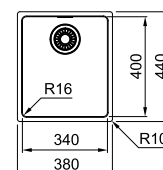

MARIS

Inox

MRX 110-50
■ 122.0525.271
χωρίς ΦΠΑ **361,34 €**
με ΦΠΑ **430,00 €**

01 02

MARIS

Inox

MRX 110-45
■ 122.0622.704
χωρίς ΦΠΑ **348,74 €**
με ΦΠΑ **415,00 €**

01 02

MARIS

Inox

MRX 110-40
■ 122.0525.224
χωρίς ΦΠΑ **315,13 €**
με ΦΠΑ **375,00 €**

01 02

MARIS

Inox

MRX 110-34
■ 122.0617.528
χωρίς ΦΠΑ **315,13 €**
με ΦΠΑ **375,00 €**

01 02

MARIS

Inox

MRX 110-19
■ 122.0622.705
χωρίς ΦΠΑ **256,30 €**
με ΦΠΑ **305,00 €**

01 02

■ Η αξία για τα σιφόνια και τις βαλβίδες των νεροχυτών συμπεριλαμβάνεται στις παραπάνω τιμές
Οι αριθμοί πάνω από τους νεροχύτες αναφέρονται στα αξεσουάρ που ταιριάζουν σε κάθε προϊόν