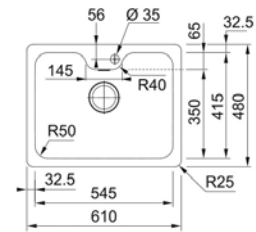

Inox

BCX 110-55 TL  
 ■ 122.0617.533  
 χωρίς ΦΠΑ **130,25 €**  
 με ΦΠΑ **155,00 €**

01

Optional

Βάση για ντουλάπι **80cm**  
 Εξωτερική διάσταση **610x480mm**  
 Άνοιγμα πάγκου **980x480mm**  
 Διάσταση Bowl **545x415x200mm**  
 Σημείωση **Υποκαθήμενη τοποθέτηση**