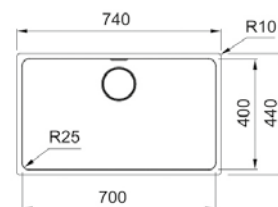

MYTHOS

Inox

MYX 110-70
■ 122.0601.312
χωρίς ΦΠΑ **962,18 €**
με ΦΠΑ **1.145,00 €**

01 02 03 04

Βάση για ντουλάπι **80cm**
Εξωτερική Διάσταση **740x440mm**
Άνοιγμα Πάγκου **Βάσει σχεδίου**
Διάσταση Bowl **700x400x200mm**
Σημείωση **Υποκαθήμενη τοποθέτηση**

MYTHOS

Inox

MYX 160-50-16
■ 122.0603.039 (Δ)*
■ 122.0603.116 (Α)*
χωρίς ΦΠΑ **962,18 €**
με ΦΠΑ **1.145,00 €**

01 02 03 04

Βάση για ντουλάπι **80cm**
Εξωτερική Διάσταση **725x440mm**
Άνοιγμα Πάγκου **Βάσει σχεδίου**
Διάσταση Bowl **160x400x150mm / 500x400x200mm**
Σημείωση **Υποκαθήμενη τοποθέτηση**

MYTHOS

Inox

MYX 120-34-34
■ 122.0603.117
χωρίς ΦΠΑ **945,38 €**
με ΦΠΑ **1.125,00 €**

01 02 03 04

Βάση για ντουλάπι **90cm**
Εξωτερική Διάσταση **745x440mm**
Άνοιγμα Πάγκου **Βάσει σχεδίου**
Διάσταση Bowl **2x340x400x200mm**
Σημείωση **Υποκαθήμενη τοποθέτηση**

MYTHOS

Inox

MYX 110-55
■ 122.0600.947
χωρίς ΦΠΑ **924,37 €**
με ΦΠΑ **1.100,00 €**

01 02 03 04

Βάση για ντουλάπι **60cm**
Εξωτερική Διάσταση **590x440mm**
Άνοιγμα Πάγκου **Βάσει σχεδίου**
Διάσταση Bowl **550x400x200mm**
Σημείωση **Υποκαθήμενη τοποθέτηση**

■ Η αξία για τα σιφόνια και τις βαλβίδες των νεροχυτών συμπεριλαμβάνεται στις παραπάνω τιμές
Οι αριθμοί πάνω από τους νεροχύτες αναφέρονται στα αξεσουάρ που ταιριάζουν σε κάθε προϊόν

* Α: Μεγάλο bowl αριστερά. Δ: Μεγάλο bowl δεξιά