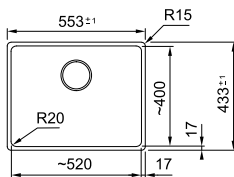

MARIS

01  
02  
03  
04

**Μοντέλο**  
MRG 110-52  
χωρίς ΦΠΑ **462,18 €**  
με ΦΠΑ **550,00 €**

Optional

Βάση για ντουλάπι **60cm**  
Εξωτερική διάσταση **553x433mm**  
Άνοιγμα Πάγκου **Βάσει σχεδίου**  
Διάσταση Bowl **520x400x200mm**  
Σημείωση **Υποκαθήμενη**  
**τοποθέτηση / Αυτόματη Βαλβίδα**