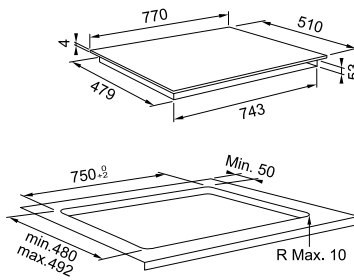

Mythos FMY 808 I FP BK