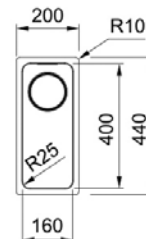

■ Η αξία για τα σιφόνια και τις βαλβίδες των νεροχυτών συμπεριλαμβάνεται στις παραπάνω τιμές
Οι αριθμοί πάνω από τους νεροχύτες αναφέρονται στα αξεσουάρ που ταιριάζουν σε κάθε προϊόν