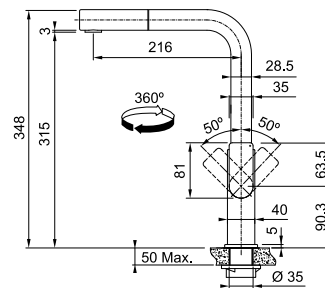

# Mythos

**MYTHOS**

**Μοντέλο**  
Mythos Ντους

Τύπος **Αναμεικτική** μπαταρία  
Βάση Διάμετρος **40mm**  
Περιστρεφόμενο ρουξούνι **360°**  
Αποσπώμενο ρουξούνι **Ναι**  
Κίνηση μοχλού **50-50°**  
Κεραμικός δίσκος **Ναι**  
\*Ρυθμός ροής (**3bar**) **l/min 9**  
Σημείωση **Laminar Aerator**