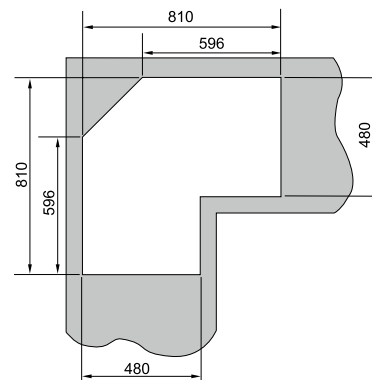

01 02

Κορυφαίο πρότυπο διάτρησης για όλους τους γωνιακούς νεροχύτες