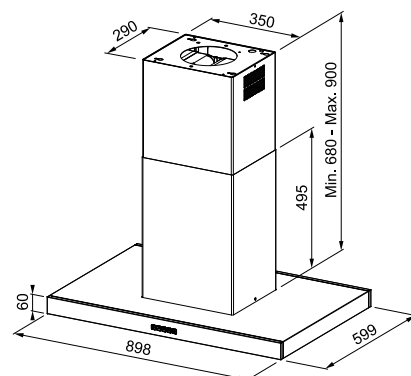

Μοντέλο
TALE 905 I

Αξεσουάρ

112.0016.756
Φίλτρα ενεργού άνθρακα
χωρίς ΦΠΑ **42,02 €**
με ΦΠΑ **50,00 €**

112.0174.992
Φίλτρα ενεργού άνθρακα
μεγάλης διάρκειας
χωρίς ΦΠΑ **92,44 €**
με ΦΠΑ **110,00 €**

TALE 905 I XS
Inox
325.0552.774
χωρίς ΦΠΑ **747,90 €**
με ΦΠΑ **890,00 €**

TALE 905 I BK
Black Matt
325.0657.511
χωρίς ΦΠΑ **794,12 €**
με ΦΠΑ **945,00 €**

Black Matt

Ενεργειακή κλάση **A++**
Διαστάσεις **90cm**
Λειτουργία **Touch Control**
m³/h max (IEC 61591) **450**
m³/h Int. (IEC 61591) **780**
Πίεση* (Pa) **590**
(dBa)-max **60**
(dBa)-Int. **71**
Ισχύς (W) **250**
Φωτισμός **LED 4X1W**
Φίλτρα Inox