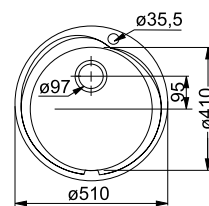

Βάση για ντουλάπι **60cm**
Εξωτερική διάσταση **510mm**
Άνοιγμα Πάγκου **490mm**(Βάσει σχεδίου)
Διάσταση Bowl **Ø 410x160mm**
Σημείωση **Βαλβίδες 2"**

ROX 610-41
■ 101.0172.317
χωρίς ΦΠΑ **109,24 €**
με ΦΠΑ **130,00 €**