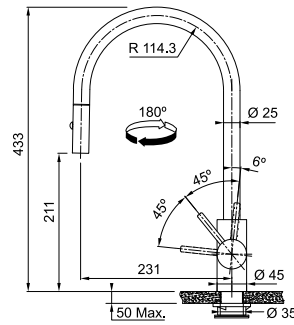

Inox
115.0590.045
χωρίς ΦΠΑ **369,75 €**
με ΦΠΑ **440,00 €**

MARIS