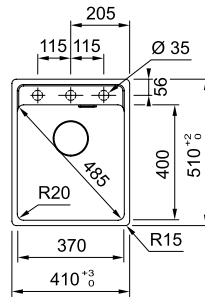

Βάση για ντουλάπι **45cm**
Εξωτερική Διάσταση **410x510mm**
Άνοιγμα Πάγκου **390x498 mm**
Διάσταση Bowl **370x400x200mm**
Σημείωση **Ένθετη τοποθέτηση /**
Αυτόματη Βαλβίδα

- **Polar White**
  114.0663.158
- **Stone Grey**
  114.0663.157
- **Black Matt**
  114.0663.156

Μοντέλο
MRG 610-37 TL
χωρίς ΦΠΑ **352,94 €**
με ΦΠΑ **420,00 €**