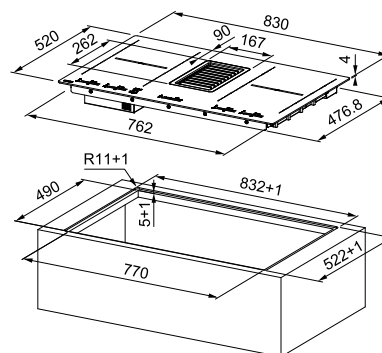

#### Χαρακτηριστικά εστίας:

Διαστάσεις **830x520**  
Ανοιγμα Πάγκου **Βάσει σχεδίου**  
Αριθμός ζωνών **4**  
Πλήκτρα **Touch Control**  
Ειδικές λειτουργίες **Απόψυξη και διατήρηση ζεστού**  
**Bridge Zone, Προοδευτική ρύθμιση από 1 έως 9 + Booster**  
Ισχύς (W) για κάθε ζώνη μαγειρέματος **4x 210x190 2100W, Booster: 3000W**  
Ισχύς **2,8kW-3,5kW-4,5kW-7,4 kW**  
Χρονοδιακόπτης **Ναι**  
**Kids Lock**  
Σημείωση **Εγκατάσταση ένθετη και filotop τοποθέτηση**