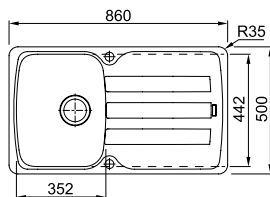

## Ένθετου

MARIS

02

03

**Μοντέλο**  
AZG 611-86  
Αντιστρεφόμενος  
χωρίς ΦΠΑ **243,70 €**  
με ΦΠΑ **290,00 €**

Βάση για ντουλάπι **45cm**  
Εξωτερική Διάσταση **860x500mm**  
Άνοιγμα Πάγκου **840x480mm**  
Διάσταση Bowl **352x442x210mm**  
Σημείωση Ένθετη τοποθέτηση/  
με Ιnox βαλβίδες και υπερχειλίση