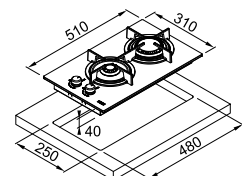

Crystal Black
106.0374.278
χωρίς ΦΠΑ **466,39 €**
με ΦΠΑ **555,00 €**

Διαστάσεις **310x510**
Άνοιγμα πάγκου **250x480**
Βάθος συρταριού **40**
Αριθμός εστιών **2**
Ισχύς (W)
Βοηθητική **1000W**
Ταχεία **3000W**
Σχάρες Μαντέμι
Σημείωση **Επίπεδοι καυστήρες**
και **βαλβίδα ασφαλείας** σε περίπτωση απώλειας φλόγας

Μοντέλο
FHCR 302 2G HE BK C