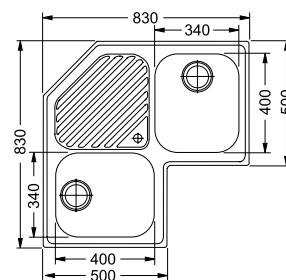

MARIS

Inox

Βάση για ντουλάπι **90x90cm**
Εξωτερική διάσταση **830x830x500mm**
Άνοιγμα Πάγκου **810x810x480mm**
(Βάσει σχεδίου)
Διάσταση Bowl **2x340x400x200mm**
Σημείωση **Ενθετη τοποθέτηση**

PNX 621-E
■ 101.0021.585
χωρίς ΦΠΑ **428,57 €**
με ΦΠΑ **510,00 €**

01 02

Κορυφαίο πρότυπο διάτρησης για όλους τους γωνιακούς νεροχύτες