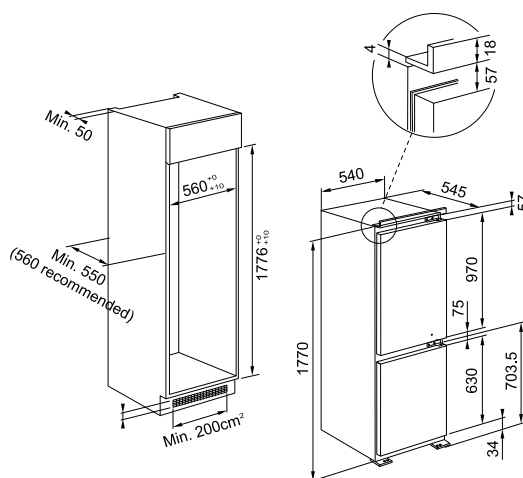

E

Μοντέλο
FCB 320 V NE E
118.0606.722
χωρίς ΦΠΑ **1.193,28 €**
με ΦΠΑ **1.420,00 €**

Τύπος **Εντοιχιζόμενος Ψυγειοκαταψύκτης**
Ενεργειακή Κλάση (NEL) **E**
Λειτουργία **Ηλεκτρονικός προγραμματισμός**
Συνολική καθαρή χωρητικότητα **273 lt**
Καθαρή Χωρητικότητα συντήρησης **194 lt**
Καθαρή Χωρητικότητα Καταψύξης **79lt**
Ράφια 3 (γυάλινα)
Συρτάρια **Fresh Zone 1**
Συρτάρια **Cold Zone 1**
Συρτάρια **καταψύκτη 3**
Εναλλάξιμη φορά πόρτας
Θέση φιαλών **1**
Αυγοθήκη **Ναι 1x6**
Ικανότητα κατάψυξης **3,5 kg/24h**
Διαστάσεις (ΠxΥxΒ) **54 x 177 x 54,5 cm**
Τεχνολογία **Easy Frost**