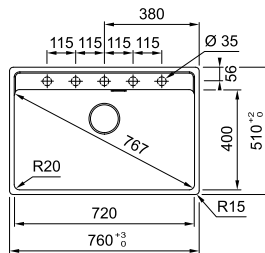

Βάση για ντουλάπι **80cm**
Εξωτερική διάσταση
760x510mm(R15)
Άνοιγμα Πάγκου **740x498mm(R15)**
Διάσταση Bowl **720x400x200mm**
Σημείωση **Ένθετη τοποθέτηση/
Αυτόματη Βαλβίδα**

Μοντέλο
MRG 610-72 TL
χωρίς ΦΠΑ **449,58 €**
με ΦΠΑ **535,00 €**

Optional