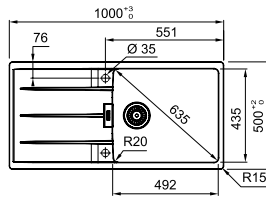

# Centro

Ένθετου

**ALL-IN:**  
Ανατρέξτε στη σελίδα 30-35  
για λεπτομέρειες

SMART

01

**Μοντέλο**  
CNG 611-100  
Αντιστρεφόμενος  
χωρίς ΦΠΑ **315,13 €**  
με ΦΠΑ **375,00 €**

Βάση για ντουλάπι **60cm**  
Εξωτερική Διάσταση **1000x500mm**  
Άνοιγμα Πάγκου **Βάσει σχεδίου**  
Διάσταση Bowl **492x435x200mm**  
Σημείωση **Ενθετη τοποθέτηση**