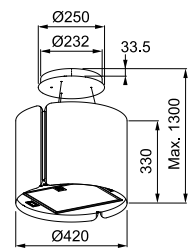

Ενεργειακή κλάση **A**  
Διαστάσεις Διάμετρος **42cm**  
Λειτουργία **Soft Touch**  
m<sup>3</sup>/h max (IEC 61591) **580**  
m<sup>3</sup>/h Int. (IEC 61591) **740**  
Πίεση\* (Pa) **580**  
(dBa)-max **65**  
(dBa)-Int. **70**  
Ισχύς (W) **250**  
Φωτισμός **LED 2X1W**  
**Μεταλλικά φίλτρα αλουμινίου**  
**Τα φίλτρα άνθρακα**  
**περιλαμβάνονται**