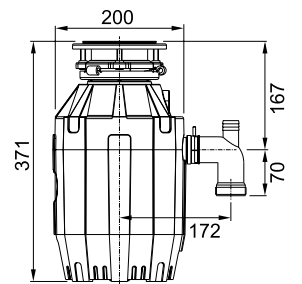

**Μοντέλο**  
Σκουπιδοφάγος  
TE 75 HEAVY DUTY  
134.0500.618  
χωρίς ΦΠΑ **315,13 €**  
με ΦΠΑ **375,00 €**

Ισχύς **3/4 Hp**  
Βάρος **6,8 Kg**  
Βαλβίδα νεροχύτη **3"1/2**  
Σημείωση **Ηχομονωτικό κέλυφος**