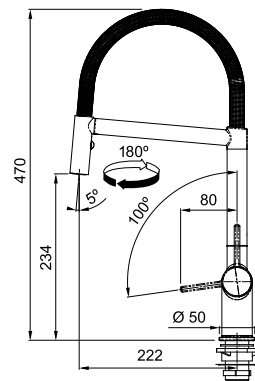

**Chrome**  
 115.0653.407  
 χωρίς ΦΠΑ **361,34 €**  
 με ΦΠΑ **430,00 €**

NEW

Μοντέλο  
 Active Semi-pro

ΜΥΘΟΣ

Τύπος **Αναμεικτική Semi-pro μπατάρια**  
 Βάση Διάμετρος **50mm**  
 Περιστρεφόμενο ρουξούνι **180°**  
 Αποσπώμενο ρουξούνι **Ναι**  
 (ρυθμιζόμενο ντους με **διπλό jet**)  
 Κίνηση μοχλού **0-100°**  
 Κεραμικός δίσκος **Ναι**  
 \*Ρυθμός ροής (**3bar**) **l/min 7.5**  
 Σημείωση **Laminar Aerator**