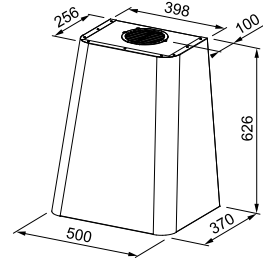

SMART

Μοντέλο
FSMD 508

FSMD 508 WH
Polar White
335.0528.005
χωρίς ΦΠΑ **613,45 €**
με ΦΠΑ **€ 730,00 €**

FSMD 508 GY
Light Grey
335.0530.199
χωρίς ΦΠΑ **613,45 €**
με ΦΠΑ **€ 730,00 €**

FSMD 508 YL
Dusty Mustard
335.0530.202
χωρίς ΦΠΑ **613,45 €**
με ΦΠΑ **€ 730,00 €**

FSMD 508 YL
Dusty Rose
335.0530.201
χωρίς ΦΠΑ **613,45 €**
με ΦΠΑ **€ 730,00 €**

FSMD 508 BL
Smokey Blue
335.0530.203
χωρίς ΦΠΑ **613,45 €**
με ΦΠΑ **€ 730,00 €**

FSMD 508 GN
Dusty Green
335.0530.200
χωρίς ΦΠΑ **613,45 €**
με ΦΠΑ **€ 730,00 €**

FSMD 508 BK
Black
335.0528.006
χωρίς ΦΠΑ **613,45 €**
με ΦΠΑ **€ 730,00 €**

Ενεργειακή κλάση **A**
Διαστάσεις **50cm**
Λειτουργία **Περιστρεφόμενο Κουμπί**
m³/h max (IEC 61591) **630**
Πίεση (Pa) **560**
(dBa)-max**65**
Ισχύς (W) **250**
Φωτισμός **LED 1x3W**
Μεταλλικά **φίλτρα αλουμινίου**
Σημείωση **Ματ Φινίρισμα.**
Τα τυπικά φίλτρα ενεργού άνθρακα περιλαμβάνονται

Αξεσουάρ

112.0016.755
Φίλτρα ενεργού άνθρακα
χωρίς ΦΠΑ **42,02 €**
με ΦΠΑ **50,00 €**

112.0174.994
Φίλτρα ενεργού άνθρακα
μεγάλης διάρκειας
χωρίς ΦΠΑ **96,64 €**
με ΦΠΑ **115,00 €**