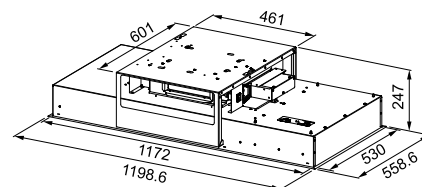

Ενεργειακή κλάση **A+**
Διαστάσεις **120cm**
Λειτουργία **Electronic Soft Touch**
m³/h max (IEC 61591) **400**
m³/h Int. (IEC 61591) **700**
Πίεση* (Pa) **510**
(dbA)-max **60**
(dbA)-Int. **72**
Ισχύς (W) **250**
Φωτισμός **LED 1X12W**
Μεταλλικά φίλτρα αλουμινίου
Σημειώση το πάχος της οροφής
πρέπει να είναι τουλάχιστον
260 mm

NEW

Crystal
White

FCMY 120 C WHG A AH
350.0679.885
χωρίς ΦΠΑ **2.815,13 €**
με ΦΠΑ **3.350,00 €**

Αξεσουάρ

Περιλαμβάνεται
τηλεχειριστήριο

112.0339.360
Φίλτρα ενεργού άνθρακα
χωρίς ΦΠΑ **138,66 €**
με ΦΠΑ **165,00 €**