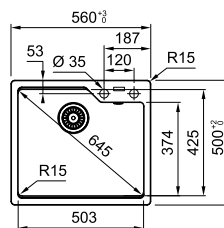

MARIS

- 01
- 02
- 04
- 05

Βάση για ντουλάπι **60cm**  
 Εξωτερική διάσταση **560x500mm**  
 Άνοιγμα Πάγκου **540x480mm**  
 Διάσταση Bowl **503x425x230mm**  
 Σημείωση **Ένθετη τοποθέτηση/**  
**Αυτόματη Βαλβίδα**