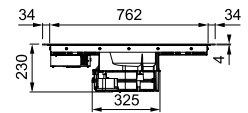

Σχέδια τεχνικής εγκατάστασης (Το Mythos 2gether μπορεί να τοποθετηθεί σε κουζίνες με βάθος πάγκου που ξεκινά από 60 cm)

**Χαρακτηριστικά εστίας:**

Διαστάσεις **830x520**  
Ανοιγμα Πάγκου **Βάσει σχεδίου**  
Αριθμός ζωνών **4**  
**Πλήκτρα 4 Sliding Touch Control**  
Ειδικές λειτουργίες **Απόψυξη και διατήρηση ζεστού**  
**Bridge Zone, Προοδευτική ρύθμιση από 1 έως 9 + Booster**  
Ισχύς (W) για κάθε ζώνη μαγειρέματος **4x 220x180 2100W, Booster: 3700W**  
Συνολική ισχύς **7,4 kW**  
Χρονοδιακόπτης **Ναι**  
**Kids Lock**  
Σημείωση **Εγκατάσταση ένθετη και filotop τοποθέτηση**