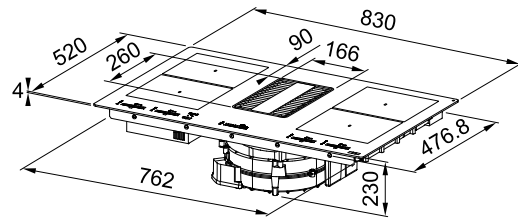

Σχέδια τεχνικής εγκατάστασης (Το Mythos 2gether μπορεί να τοποθετηθεί σε κουζίνες με βάθος πάγκου που ξεκινά από 60 cm)

**Χαρακτηριστικά εστίας:**

Διαστάσεις **830x520**  
Άνοιγμα Πάγκου **Βάσει σχεδίου**  
Αριθμός ζωνών **4**  
**Πλήκτρα 4 Sliding Touch Control**  
Ειδικές λειτουργίες **Απόψυξη και διατήρηση ζεστού**  
**Bridge Zone, Προοδευτική ρύθμιση από 1 έως 9 + Booster**  
Ισχύς ( W) για κάθε ζώνη μαγειρέματος **4x 230x210 2100W, Booster: 3700W**  
Συνολική ισχύς **7,4 kW**  
Χρονοδιακόπτης **Ναι**  
**Kids Lock**  
Σημείωση **Εγκατάσταση ένθετη και filotop τοποθέτηση**