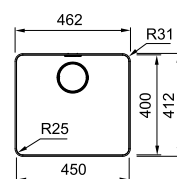

MYTHOS

Inox

MYX 210-70
■ 127.0663.969
χωρίς ΦΠΑ **1.021,01 €**
με ΦΠΑ **1.215,00 €**

Βάση για ντουλάπι **80cm**
Εξωτερική διάσταση **712x412mm**
Άνοιγμα Πάγκου **Βάσει σχεδίου**
Διάσταση Bowl **700x400x200mm**
Σημείωση **Flushmount/Ένθετη (slimtop)**
τοποθέτηση

01 02 03 04

MYTHOS

Inox

MYX 210-55
■ 127.0703.901
χωρίς ΦΠΑ **962,18 €**
με ΦΠΑ **1.145,00 €**

Βάση για ντουλάπι **60cm**
Εξωτερική Διάσταση **562x412mm**
Άνοιγμα Πάγκου **Βάσει σχεδίου**
Διάσταση Bowl **550x400x200mm**
Σημείωση **Flushmount/Ένθετη (Slimtop)**
τοποθέτηση

01 02 03 04

MYTHOS

Inox

MYX 210-50
■ 127.0703.900
χωρίς ΦΠΑ **953,78 €**
με ΦΠΑ **1.135,00 €**

Βάση για ντουλάπι **60cm**
Εξωτερική διάσταση **512x412mm**
Άνοιγμα Πάγκου **Βάσει σχεδίου**
Διάσταση Bowl **500x400x200mm**
Σημείωση **Flushmount/Ένθετη (Slimtop)**
τοποθέτηση

01 02 03 04

MYTHOS

Inox

MYX 210-45
■ 127.0703.898
χωρίς ΦΠΑ **945,38 €**
με ΦΠΑ **1.125,00 €**

Βάση για ντουλάπι **50cm**
Εξωτερική διάσταση **462x412mm**
Άνοιγμα Πάγκου **Βάσει σχεδίου**
Διάσταση Bowl **450x400x200mm**
Σημείωση **Flushmount/Ένθετη (slimtop)**
τοποθέτηση

01 02 03 04

MYTHOS

Inox

MYX 210-34
■ 127.0703.899
χωρίς ΦΠΑ **915,97 €**
με ΦΠΑ **1.090,00 €**

Βάση για ντουλάπι **40cm**
Εξωτερική διάσταση **352x412mm**
Άνοιγμα Πάγκου **Βάσει σχεδίου**
Διάσταση Bowl **340x400x200mm**
Σημείωση **Flushmount/Ένθετη (slimtop)**
τοποθέτηση

01 02 03 04