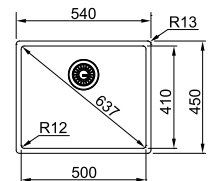

Inox

BXX 210-50/110-50
■ 127.0369.282
χωρίς ΦΠΑ **495,80 €**
με ΦΠΑ **590,00 €**

Βάση για ντουλάπι **55cm**
Εξωτερική διάσταση **540x450mm**
Άνοιγμα Πάγκου **Βάσει σχεδίου**
Διάσταση Bowl **500x410x200**
Σημείωση **Ελάχιστο Απαιτούμενο πάχος πάγκου 12mm**
Υποκαθήμενη , flushmount & slimtop τοποθέτηση

01 02 03 04 05 06 08

MARIS