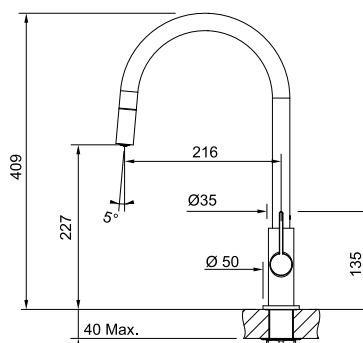

Ambient

MARIS

Τύπος **Αναμεικτική μπαταρία**
Βάση Διάμετρος **50mm**
Περιστρεφόμενο ρουξούνι **360°**
Κίνηση μοχλού **45-45°**
Κεραμικός δίσκος **Ναι**
*Ρυθμός ροής (3bar) l/min **8,3**

Chrome
115.0373.947
χωρίς ΦΠΑ **373,95 €**
με ΦΠΑ **445,00 €**

Chrome/Onyx
115.0373.950
χωρίς ΦΠΑ **428,57 €**
με ΦΠΑ **510,00 €**

Μοντέλο
Ambient
Ντους