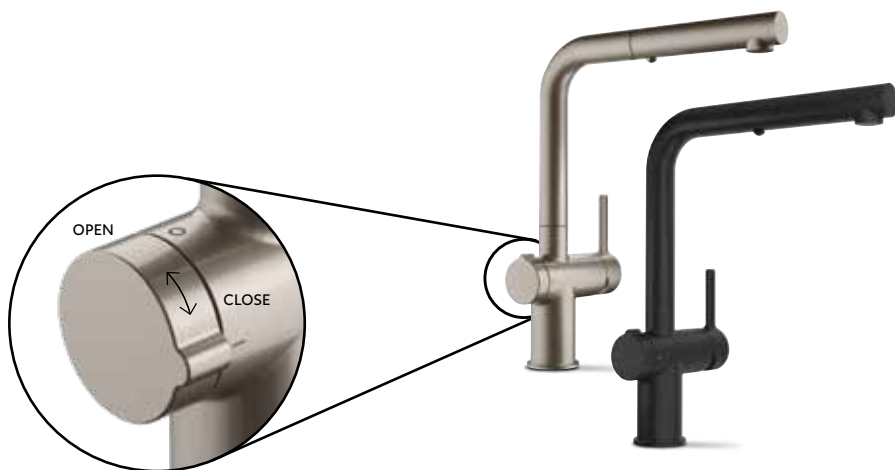

Με την Active Twist δημιουργήσαμε μια μπαταρία κουζίνας που λειτουργεί διαφορετικά, ικανή όχι μόνο για να βοηθά στο γέμισμα του νεροχύτη με νερό, αλλά και στο άδειασμα.

Εκτός από τον κομψό και minimal σχεδιασμό, έχουμε ενσωματώσει μια αποκλειστική και πρωτοποριακή λειτουργία που συνδέει τη μπαταρία με τον νεροχύτη ώστε περιστρέφοντας την ειδική λαβή της μπαταρίας να χειρίζεστε τη βαλβίδα του νεροχύτη επιτρέποντας στο νερό να ρέει με απλό, ασφαλές και υγιεινό τρόπο χωρίς να χρειάζεται να βάζετε τα χέρια σας σε ζεστό και βρώμικο νερό.

Χαρακτηριστικά και Οφέλη

Καινοτόμος χειρισμός της βαλβίδας του νεροχύτη

Ο σχεδιασμός all-in-one περιλαμβάνει ένα ειδικό σύστημα το οποίο, όταν περιστρέφεται ενεργοποιεί την αποστράγγιση επιτρέποντας στο νερό να ρέει με απλό, ασφαλές και υγιεινό τρόπο χωρίς να χρειάζεται να βάζετε τα χέρια σας στον νεροχύτη.

Εco μηχανισμός

Σχεδιασμένο για να περιορίζει και να ρυθμίζει τη ροή και τη θερμοκρασία του νερού ενώ ταυτόχρονα ο ECO μηχανισμός βοηθά ενεργά στην εξοικονόμηση νερού και ενέργειας. Χάρη στον μίκτη με άνοιγμα σε δύο στάδια, μπορείτε να μειώσετε την κατανάλωση νερού έως και 50%.

Λειτουργία σπρέυ

Χάρη στη μεγαλύτερη ισχύ ροής νερού, η λειτουργία σπρέυ βοηθά στο εύκολο πλύσιμο των φρούτων και λαχανικών. Καθαρίζει πιο εύκολα τα υπολείμματα τροφών από τα πιάτα και βοηθά στον καθαρισμό του νεροχύτη.

Laminar Aerator

Η Active Twist προσφέρει κρυστάλλινη, αθόρυβη ροή νερού χωρίς πιτσιλιές.

Ευκολία καθαρισμού

Χάρη στον απλό σχεδιασμό και τις στρογγυλεμένες άκρες, ο καθαρισμός της Active Twist θα είναι πάντα μια εύκολη διαδικασία.