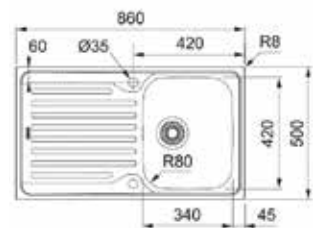

Inox

AZN 611-86
■ 101.0626.224
χωρίς ΦΠΑ **138,66 €**
με ΦΠΑ **165,00 €**

AISI
304

Optional

01