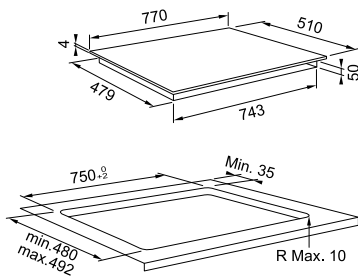

Maris FMA 804 I FP BK