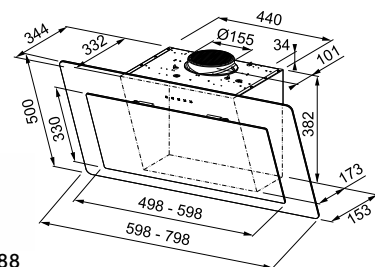

Μοντέλο
FNO BK

Αξεσουάρ

112.0016.755
Φίλτρα ενεργού άνθρακα
χωρίς ΦΠΑ **42,02 €**
με ΦΠΑ **50,00 €**

112.0174.995
Φίλτρα ενεργού άνθρακα υψ.
απόδοσης
χωρίς ΦΠΑ **71,43 €**
με ΦΠΑ **85,00 €**

112.0174.994
Φίλτρα ενεργού άνθρακα
μεγάλης διάρκειας
χωρίς ΦΠΑ **96,64 €**
με ΦΠΑ **115,00 €**

112.0285.288
Κιτ Καμινάδας
χωρίς ΦΠΑ **96,64 €**
με ΦΠΑ **115,00 €**

FNO 605 BK
Crystal Black
330.0591.778
χωρίς ΦΠΑ **726,89 €**
με ΦΠΑ **865,00 €**

FNO 805 BK
Crystal Black
330.0591.775
χωρίς ΦΠΑ **798,32 €**
με ΦΠΑ **950,00 €**

Ενεργειακή κλάση **A+**
Διαστάσεις **60-80cm**
Λειτουργία **Touch Control**
m³/h max (IEC 61591) **470**
m³/h Int. (IEC 61591) **800**
Πίεση* (Pa) **600**
(dBa)-max **57**
(dBa)-Int. **69**
Ισχύς (W) **270**
Φωτισμός **LED 2x1W**
Φίλτρα από χάλυβα
Σημείωση **Διπλή απορρόφηση**
(μπροστά και κάτω).
Περιλαμβάνονται
φίλτρα ενεργού άνθρακα