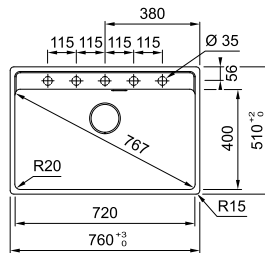

MARIS

01

02

Βάση για ντουλάπι **60cm**
Εξωτερική διάσταση **560x510mm(R15)**
Άνοιγμα Πάγκου **540x498mm(R15)**
Διάσταση Bowl **520x400x200mm**
Σημείωση **Ένθετη τοποθέτηση/Αυτόματη Βαλβίδα**

Black Matt
114.0703.902

Μοντέλο
MRG 610-52 TL
χωρίς ΦΠΑ **445,38 €**
με ΦΠΑ **530,00 €**

MARIS

01

02

Βάση για ντουλάπι **80cm**
Εξωτερική διάσταση **760x510mm(R15)**
Άνοιγμα Πάγκου **740x498mm(R15)**
Διάσταση Bowl **720x400x200mm**
Σημείωση **Ένθετη τοποθέτηση/Αυτόματη Βαλβίδα**

Black Matt
114.0703.903

Μοντέλο
MRG 610-72 TL
χωρίς ΦΠΑ **521,01 €**
με ΦΠΑ **620,00 €**

MARIS

01

02

Βάση για ντουλάπι **80cm**
Εξωτερική διάσταση **760x510mm(R15)**
Άνοιγμα Πάγκου **740x498mm(R15)**
Διάσταση Bowl **2X346x400x200mm**
Σημείωση **Ένθετη τοποθέτηση/Αυτόματη Βαλβίδα**

Black Matt
114.0703.904

Μοντέλο
MRG 620-35-35 TL
χωρίς ΦΠΑ **483,19 €**
με ΦΠΑ **575,00 €**