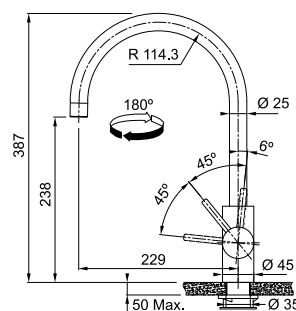

**Industrial Black**  
115.0613.671  
χωρίς ΦΠΑ **390,76 €**  
με ΦΠΑ **465,00 €**

MYTHOS

Μοντέλο  
Eos Neo  
Standard

Τύπος **Αναμεικτική** μπασαρία  
Βάση Διάμετρος **45mm**  
Περιστρεφόμενο ρουξούνι **180°**  
Κίνηση μοχλού **0-90°**  
Κεραμικός δίσκος **Ναι**  
\*Ρυθμός ροής (**3bar**) **l/min 12**  
Σημείωση **Laminar Aerator**