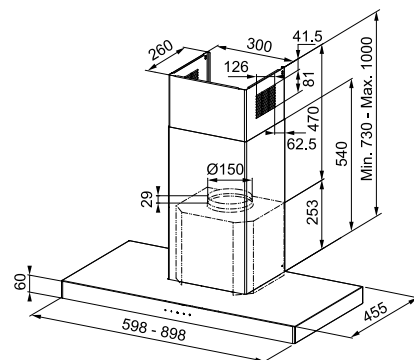

Μοντέλο
New Mythos

Αξεσουάρ

112.0016.756
Φίλτρα ενεργού άνθρακα
χωρίς ΦΠΑ **42,02 €**
με ΦΠΑ **50,00 €**

112.0174.992
Φίλτρα ενεργού άνθρακα
μεγάλης διάρκειας
χωρίς ΦΠΑ **92,44 €**
με ΦΠΑ **110,00 €**

New Mythos 90
Crystal Black/inox
325.0654.002
χωρίς ΦΠΑ **680,67 €**
με ΦΠΑ **810,00 €**

New Mythos 60
Crystal Black/inox
325.0653.923
χωρίς ΦΠΑ **605,04 €**
με ΦΠΑ **720,00 €**

Ενεργειακή κλάση **A+**
Διαστάσεις **60-90cm**
Λειτουργία **Touch Control**
m³/h max (IEC 61591) **600**
m³/h Int. (IEC 61591) **750**
Πίεση (Pa) **590**
(dbA)-max**65**
(dbA)-Int. **69**
Ίσχύς (W) **250**
Φωτισμός **LED 2x1W**
Μεταλλικά φίλτρα Inox
Σημείωση **Περιλαμβάνονται**
φίλτρα ενεργού άνθρακα