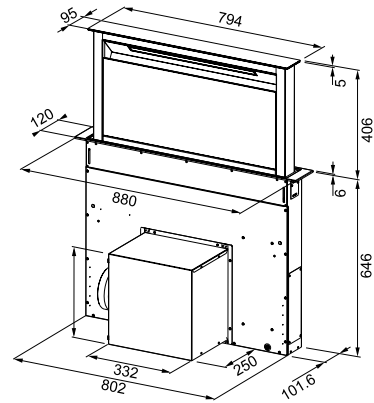

Απορροφητήρες