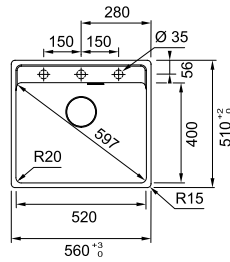

Βάση για ντουλάπι **60cm**
Εξωτερική διάσταση **560x510mm(R15)**
Άνοιγμα Πάγκου **540x498mm(R15)**
Διάσταση Bowl **520x400x200mm**
Σημείωση **Ένθετη τοποθέτηση/Αυτόματη Βαλβίδα**

Black Matt
114.0703.902

Μοντέλο
MRG 610-52 TL
χωρίς ΦΠΑ **445,38 €**
με ΦΠΑ **530,00 €**