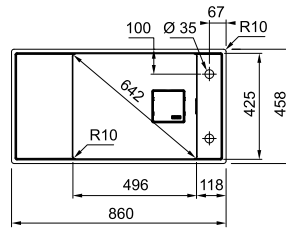

Onyx
135.0522.725

Βάση για ντουλάπι **90cm**
Εξωτερική διάσταση **860x458mm**
Άνοιγμα Πάγκου **Βάσει σχεδίου**
Διάσταση Bowl **496x425x195mm**
Σημείωση **Υποκαθήμενη/Flushmount**
τοποθέτηση

Μοντέλο
FSG 211-86
χωρίς ΦΠΑ **726,89 €**
με ΦΠΑ **865,00 €**