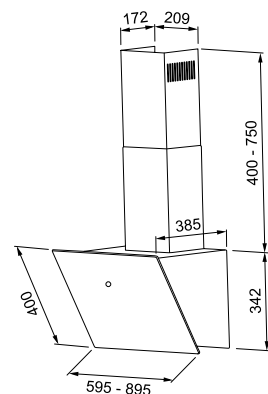

Ενεργειακή κλάση **A**  
Διαστάσεις **60-90cm**  
Λειτουργία **Touch Control**  
m<sup>3</sup>/h max (IEC 61591) **580**  
Πίεση\* (Pa) **450**  
Μέγιστος θόρυβος **67**  
Ισχύς (W) **200**  
Φωτισμός **LED 2x2W**  
**Μεταλλικά Φίλτρα αλουμινίου**