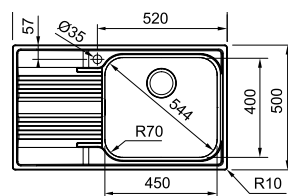

03

**ALL-IN:**  
Ανατρέξτε στη σελίδα 30-35  
για λεπτομέρειες

SMART

Βάση για ντουλάπι **60cm**  
 Εξωτερική διάσταση **860x500mm**  
 Άνοιγμα Πάγκου **840x480mm**  
 Διάσταση Bowl **450x400x197,5mm**  
 Σημείωση **Ένθετη τοποθέτηση**