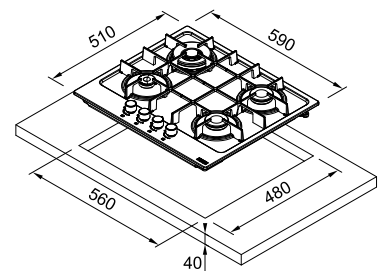

Μοντέλο
FHMA 604 3G DC C

Optional

Black Matt
106.0670.112
χωρίς ΦΠΑ **672,27 €**
με ΦΠΑ **800,00 €**

Oyster
106.0554.318
χωρίς ΦΠΑ **441,18 €**
με ΦΠΑ **525,00 €**

Διαστάσεις **590x510**
Άνοιγμα πάγκου **560x480**
Ντουλάπι **60**
Αριθμός ζωνών **4**
Ισχύς (W/ζώνη μαγειρέματος)
Βοηθητική **1000W**
Ημι-ταχεία **2x1750W**
Διπλή Κορώνα **3300W**
Σχάρες **Μαντέμι**