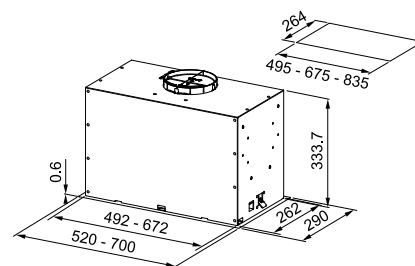

Box Color

Εντοιχιζόμενος

MARIS

Μοντέλο
FBFE BK MATT

Αξεσουάρ

112.0016.755
Φίλτρα ενεργού άνθρακα
χωρίς ΦΠΑ **42,02 €**
με ΦΠΑ **50,00 €**

112.0174.995
Φίλτρα ενεργού άνθρακα
υψ. απόδοσης
χωρίς ΦΠΑ **71,43 €**
με ΦΠΑ **85,00 €**

112.0174.994
Φίλτρα ενεργού άνθρακα
μεγάλης διάρκειας
χωρίς ΦΠΑ **96,64 €**
με ΦΠΑ **115,00 €**

FBFE BK MATT A52
Crystal Black
305.0665.364
χωρίς ΦΠΑ **415,97 €**
με ΦΠΑ **495,00 €**

FBFE WH MATT A52
Crystal White
305.0665.366
χωρίς ΦΠΑ **415,97 €**
με ΦΠΑ **495,00 €**

FBFE BK MATT A70
Crystal Black
305.0665.365
χωρίς ΦΠΑ **457,98 €**
με ΦΠΑ **545,00 €**

FBFE WH MATT A70
Crystal White
305.0665.367
χωρίς ΦΠΑ **457,98 €**
με ΦΠΑ **545,00 €**

Μοντέλο

FBFE BK MATT A52
FBFE WH MATT A52

Ενεργειακή κλάση **B**
Διαστάσεις **52cm**
Λειτουργία **Electronic**
m³/h max (IEC 61591) **540**
m³/h Int. (IEC 61591) **620**
Πίεση (Pa) **540**
(dbA)-max **64**
(dbA)-Int. **67**
Ισχύς (W) **240**
Φωτισμός **LED Bar 1x3W**

Μεταλλικά φίλτρα αλουμινίου

B

Μοντέλο

FBFE BK MATT A70
FBFE WH MATT A70

Ενεργειακή κλάση **B**
Διαστάσεις **70cm**
Λειτουργία **Electronic**
m³/h max (IEC 61591) **570**
m³/h Int. (IEC 61591) **670**
Πίεση (Pa) **540**
(dbA)-max **63**
(dbA)-Int. **66**
Ισχύς (W) **250**
Φωτισμός **LED Bar 1x3W**

Μεταλλικά φίλτρα αλουμινίου

B