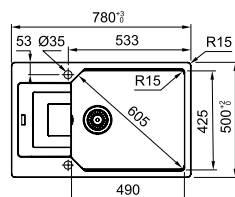

Optional

Βάση για ντουλάπι **60cm**  
Εξωτερική διάσταση **780x500mm**  
Άνοιγμα Πάγκου **470x480mm**  
Διάσταση Bowl **490x425x220mm**  
Σημείωση **Ένθετη τοποθέτηση /**  
**Αυτόματη βαλβίδα**

**Polar White**  
114.0687.694