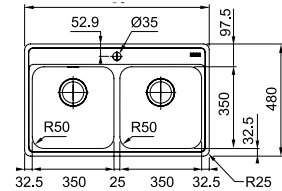

SMART

Βάση για ντουλάπι **90cm**
Εξωτερική διάσταση **860x480mm**
Άνοιγμα πάγκου **Βάσει σχεδίου**
Διάσταση Bowl **420x415x200mm/350x350x180mm**

Inox BCX 620-42-35
■ 101.0517.506
χωρίς ΦΠΑ **189,08 €**
με ΦΠΑ **225,00 €**

01

SMART

Βάση για ντουλάπι **80cm**
Εξωτερική διάσταση **790x480mm**
Άνοιγμα πάγκου **Βάσει σχεδίου**
Διάσταση Bowl **2x350x350x180mm**

Inox BCX 620-35-35
■ 101.0517.509
χωρίς ΦΠΑ **176,47 €**
με ΦΠΑ **210,00 €**

01

SMART

Βάση για ντουλάπι **90cm**
Εξωτερική διάσταση **810x510mm**
Άνοιγμα πάγκου **Βάσει σχεδίου**
Διάσταση Bowl **745x445x200mm**

Inox BCX 610-81
■ 101.0517.505
χωρίς ΦΠΑ **197,48 €**
με ΦΠΑ **235,00 €**

01

SMART

Βάση για ντουλάπι **80cm**
Εξωτερική διάσταση **610x480mm**
Άνοιγμα πάγκου **Βάσει σχεδίου**
Διάσταση Bowl **545x415x200mm**

Inox BCX 610-61
■ 101.0634.570
χωρίς ΦΠΑ **155,46 €**
με ΦΠΑ **185,00 €**

01

SMART

Βάση για ντουλάπι **60cm**
Εξωτερική διάσταση **510x510mm**
Άνοιγμα πάγκου **Βάσει σχεδίου**
Διάσταση Bowl **445x380x200mm**

Inox BCX 610-51
■ 101.0618.540
χωρίς ΦΠΑ **130,25 €**
με ΦΠΑ **155,00 €**

01

■ Η αξία για τα σιφόνια και τις βαλβίδες των νεροχυτών συμπεριλαμβάνεται στις παραπάνω τιμές. Οι αριθμοί πάνω από τους νεροχύτες αναφέρονται στα αξεσουάρ που ταιριάζουν σε κάθε προϊόν.