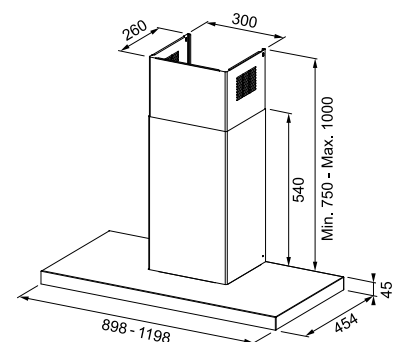

Avant Silence

Επιτοίχια Καμινάδα

ΜΥTHOS

FTLN H45 X/BK A90
Inox
325.0657.267
χωρίς ΦΠΑ **987,39 €**
με ΦΠΑ **1.175,00 €**

Ενεργειακή κλάση **A+**
Διαστάσεις **90cm**
Λειτουργία **Touch Control**
m³/h max (IEC 61591) **470**
m³/h Int. (IEC 61591) **750**
Πίεση (Pa) **560**
(dBa)-max**57**
(dBa)-Int. **68**
Ισχύς (W) **310**
Φωτισμός **LED 2x1W**
Μεταλλικά φίλτρα Inox
Σημείωση **Περιλαμβάνονται**
φίλτρα ενεργού άνθρακα

Μοντέλο
FTLN H45 X/BK

Αξεσουάρ

112.0016.756
Φίλτρα ενεργού άνθρακα
χωρίς ΦΠΑ **42,02 €**
με ΦΠΑ **50,00 €**

112.0174.992
Φίλτρα ενεργού άνθρακα
μεγάλης διάρκειας
χωρίς ΦΠΑ **92,44 €**
με ΦΠΑ **110,00 €**