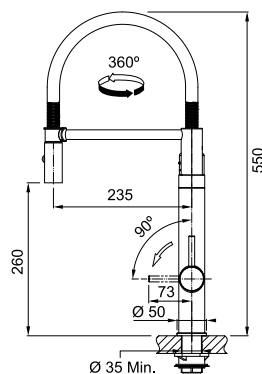

Chrome/Gun Metal
120.0621.230
χωρίς ΦΠΑ **995,80 €**
με ΦΠΑ **1.185,00 €**

ΜΥΘΟΣ

Μοντέλο
Μπαταρία Φιλτραρίσματος
Vital Capsule Filter

Βάση διάμετρος **50mm**
Περιστρεφόμενο ρουξούνι **360°**
Κίνηση μοχλού **90°**
*Ρυθμός ροής (**3 bar**) l/min **3,5**