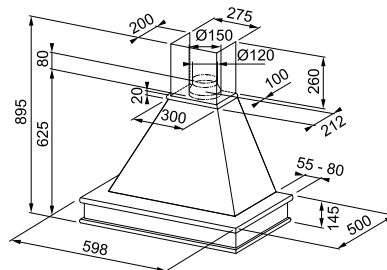

Αξεσουάρ

112.0067.942
Φίλτρα ενεργού
άνθρακα
χωρίς ΦΠΑ **8,40 €**
με ΦΠΑ **10,00 €**

112.0693.763
Κιτ πλαisiού Lime 60 C3
χωρίς ΦΠΑ **138,66 €**
με ΦΠΑ **165,00 €**

112.0693.761
Κιτ πλαisiού Lime 60 C2
χωρίς ΦΠΑ **138,66 €**
με ΦΠΑ **165,00 €**

Να συνδυάζετε πάντα τους απορροφητήρες FCS 90 NF με ένα από τα διαθέσιμα πλαίσια

Ενεργειακή κλάση **C**
Διαστάσεις **60cm**
Λειτουργία **Slider**
m³/h max (IEC 61591) **450**
Πίεση (Pa) **250**
(dBa)-max**67**
Ισχύς (W) **115**
Φωτισμός **LED 2x4W**
Μεταλλικά φίλτρα αλουμινίου
Σημείωση **Το πλαίσιο δεν περιλαμβάνεται**