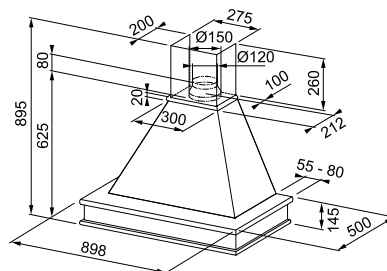

Αξεσουάρ

112.0067.942
Φίλτρα ενεργού
άνθρακα
χωρίς ΦΠΑ **8,40 €**
με ΦΠΑ **10,00 €**

112.0693.764
Κιτ πλαisiού Lime 90 C3
χωρίς ΦΠΑ **147,06 €**
με ΦΠΑ **175,00 €**

112.0693.762
Κιτ πλαisiού Lime 90 C2
χωρίς ΦΠΑ **147,06 €**
με ΦΠΑ **175,00 €**

Να συνδυάζετε πάντα τους απορροφητήρες FCS 90 NF με ένα από τα διαθέσιμα πλαίσια

Ενεργειακή κλάση **C**
Διαστάσεις **90cm**
Λειτουργία **Slider**
m³/h max (IEC 61591) **450**
Πίεση (Pa) **250**
(dBa)-max**67**
Ισχύς (W) **115**
Φωτισμός **LED 2x4W**
Μεταλλικά φίλτρα αλουμινίου
Σημείωση **Το πλαίσιο δεν περιλαμβάνεται**

Πλαίσιο C2

FCL 60 NF
White
321.0693.754
χωρίς ΦΠΑ **281,51 €**
με ΦΠΑ **335,00 €**