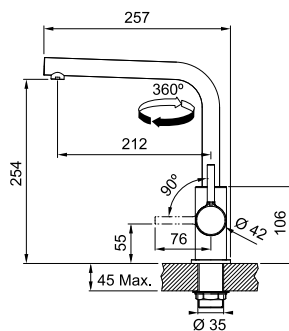

SMART

Τύπος **Αναμεικτική μπαταρία**
Βάση Διάμετρος **54mm**
Περιστρεφόμενο ρουζούνι **360°**
Κίνηση μοχλού **0-90°**
Κεραμικός δίσκος **Ναι**
*Ρυθμός ροής (3bar) l/min **9,81**

Chrome
115.0693.230
χωρίς ΦΠΑ **147,06 €**
με ΦΠΑ **175,00 €**

NEW

Μοντέλο
Lina L
Standard

SMART

Τύπος **Αναμεικτική μπαταρία**
Βάση Διάμετρος **54mm**
Περιστρεφόμενο ρουζούνι **360°**
Κίνηση μοχλού **0-90°**
Κεραμικός δίσκος **Ναι**
*Ρυθμός ροής (3bar) l/min **9,81**

Black Matt
115.0693.393
χωρίς ΦΠΑ **197,48 €**
με ΦΠΑ **235,00 €**

NEW

Μοντέλο
Lina L
Standard