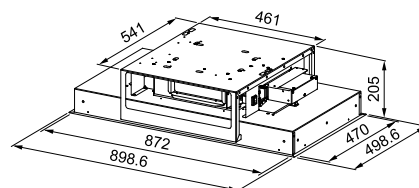

NEW

Μοντέλο
FCMY C

Αξεσουάρ

Τηλεχειριστήριο
Συμπεριλαμβάνεται

112.0339.360

Φίλτρα ενεργού άνθρακα
χωρίς ΦΠΑ **138,66 €**
με ΦΠΑ **165,00 €**

FCMY 90 C XS A

Inox

350.0679.881

χωρίς ΦΠΑ **1.512,61 €**
με ΦΠΑ **1.800,00 €**

Ενεργειακή κλάση **A+**

Διαστάσεις **90cm**

Λειτουργία **Electronic**

m³/h max (IEC 61591) **400**

m³/h Int. (IEC 61591) **720**

Πίεση* (Pa) **540**

(dB(A))-max **59**

(dB(A))-Int. **72**

Ισχύς (W) **250**

Φωτισμός **LED 2x3W**

Μεταλλικά φίλτρα αλουμινίου

Σημείωση Το βάθος της

ψευδοροφής πρέπει να είναι

τουλάχιστον **21 cm**