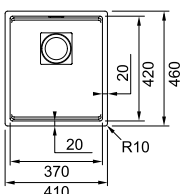

Βάση για ντουλάπι **45cm**
Εξωτερική διάσταση **370x420mm**
Άνοιγμα Πάγκου **Βάσει σχεδίου**
Διάσταση Bowl **370x420x200mm**
Σημείωση **Με Ιnox βαλβίδες και
κρυφή υπερχειλίση.**
Υποκαθήμενη τοποθέτηση

Μοντέλο
KNG 110-37
χωρίς ΦΠΑ **403,36 €**
με ΦΠΑ **480,00 €**