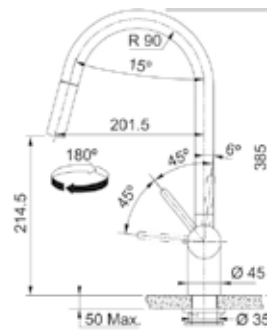

MARIS

Τύπος **Ανοξείδωτη αναμεικτική μπαταρία**
Βάση Διάμετρος **45mm**
Περιστρεφόμενο ρουξούνι **180°**
Αποσπώμενο ρουξούνι **Ναι**
Κεραμικός δίσκος **Ναι**

Ιnox
115.0590.047
χωρίς ΦΠΑ **315,13 €**
με ΦΠΑ **375,00 €**

Μοντέλο
LEDa Ntous

MARIS

Τύπος **Ανοξείδωτη αναμεικτική μπαταρία**
Βάση Διάμετρος **45mm**
Περιστρεφόμενο ρουξούνι **180°**
Κεραμικός δίσκος **Ναι**

Ιnox
115.0590.046
χωρίς ΦΠΑ **252,10 €**
με ΦΠΑ **300,00 €**

Μοντέλο
LEDa Standard

AISI
304

Οι μπαταρίες κατασκευάζονται εξ ολοκλήρου από ανοξείδωτο χάλυβα AISI 304.