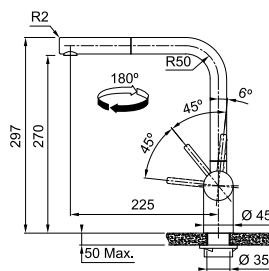

MARIS

Τύπος **Αναμεικτική** μπασινάκι
Βάση Διάμετρος **45mm**
Περιστρεφόμενο ρουξούνι **180°**
Αποσπώμενο ρουξούνι **Ναι**
Κίνηση μοχλού **0-90°**
Κεραμικός δίσκος **Ναι**
*Ρυθμός ροής (**3bar**) **l/min 9.7**
Σημείωση **Laminar Aerator**

Inox
115.0521.438
χωρίς ΦΠΑ **319,33 €**
με ΦΠΑ **380,00 €**

Μοντέλο
Atlas Neo Ntous

MARIS

Τύπος **Αναμεικτική** μπασινάκι
Βάση Διάμετρος **45mm**
Περιστρεφόμενο ρουξούνι **180°**
Κίνηση μοχλού **0-90°**
Κεραμικός δίσκος **Ναι**
*Ρυθμός ροής (**3bar**) **l/min 12.2**
Σημείωση **Laminar Aerator**

Inox
115.0521.435
χωρίς ΦΠΑ **256,30 €**
με ΦΠΑ **305,00 €**

Μοντέλο
Atlas Neo Standard

MYTHOS

Τύπος **Αναμεικτική** μπασινάκι
Βάση Διάμετρος **45mm**
Περιστρεφόμενο ρουξούνι **180°**
Αποσπώμενο ρουξούνι **Ναι**
Κίνηση μοχλού **0-90°**
Κεραμικός δίσκος **Ναι**
*Ρυθμός ροής (**3bar**) **l/min 9.7**
Σημείωση **Laminar Aerator**

Anthracite
115.0628.210
χωρίς ΦΠΑ **394,96 €**
με ΦΠΑ **470,00 €**

Copper
115.0628.208
χωρίς ΦΠΑ **394,96 €**
με ΦΠΑ **470,00 €**

Gold
115.0681.242
χωρίς ΦΠΑ **394,96 €**
με ΦΠΑ **470,00 €**

Industrial Black
115.0550.427
χωρίς ΦΠΑ **394,96 €**
με ΦΠΑ **470,00 €**

Μοντέλο
Atlas Neo Ntous

MYTHOS

Τύπος **Αναμεικτική** μπασινάκι
Βάση Διάμετρος **45mm**
Περιστρεφόμενο ρουξούνι **180°**
Κίνηση μοχλού **0-90°**
Κεραμικός δίσκος **Ναι**
*Ρυθμός ροής (**3bar**) **l/min 12.2**
Σημείωση **Laminar Aerator**

Anthracite
115.0628.207
χωρίς ΦΠΑ **344,54 €**
με ΦΠΑ **410,00 €**

Copper
115.0628.204
χωρίς ΦΠΑ **344,54 €**
με ΦΠΑ **410,00 €**

Gold
115.0681.241
χωρίς ΦΠΑ **344,54 €**
με ΦΠΑ **410,00 €**

Industrial Black
115.0550.424
χωρίς ΦΠΑ **344,54 €**
με ΦΠΑ **410,00 €**

Μοντέλο
Atlas Neo Standard

Οι μπασινάκια κατασκευάζονται εξ ολοκλήρου από ανοξείδωτο χάλυβα AISI 304.