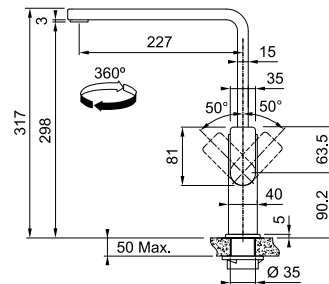

**Inox**  
 115.0547.852  
 χωρίς ΦΠΑ **453,78 €**  
 με ΦΠΑ **540,00 €**

**Μοντέλο**  
 Mythos  
 Standard

**MYTHOS**

Τύπος **Αναμεικτική μπαταρία**  
 Βάση Διάμετρος **40mm**  
 Περιστρεφόμενο ρουξούνι **360°**  
 Κίνηση μοχλού **50-50°**  
 Κεραμικός δίσκος **Ναι**  
 \*Ρυθμός ροής (**3bar**) **l/min 13**  
 Σημείωση **Laminar Aerator.**  
**Ανοξείδωτος χάλυβας AISI 304**