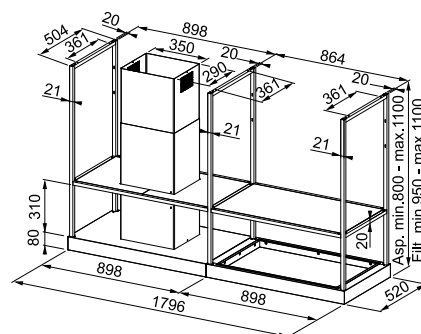

Απορροφητήρες