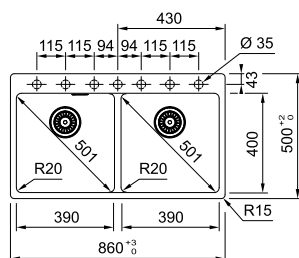

- **Polar White**
  114.0663.175
- **Coffee**
  114.0663.176
- **Stone Grey**
  114.0663.174
- **Black Matt**
  114.0663.173

- **Beige (Oatmeal)**
  114.0663.178
- **Oyster**
  114.0663.177
- **Metallic Platinum**
  114.0668.540
- **Onyx**
  114.0706.166