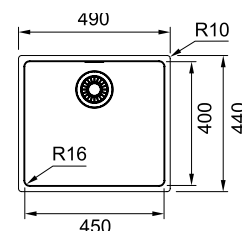

MARIS

Inox

MRX 110-50
■ 122.0525.271
χωρίς ΦΠΑ **361,34 €**
με ΦΠΑ **430,00 €**

01 02

MARIS

Inox

MRX 110-45
■ 122.0622.704
χωρίς ΦΠΑ **348,74 €**
με ΦΠΑ **415,00 €**

01 02

MARIS

Inox

MRX 110-40
■ 122.0525.224
χωρίς ΦΠΑ **315,13 €**
με ΦΠΑ **375,00 €**

01 02

MARIS

Inox

MRX 110-34
■ 122.0617.528
χωρίς ΦΠΑ **315,13 €**
με ΦΠΑ **375,00 €**

01 02

MARIS

Inox

MRX 110-19
■ 122.0622.705
χωρίς ΦΠΑ **256,30 €**
με ΦΠΑ **305,00 €**

01 02

■ Η αξία για τα σιφόνια και τις βαλβίδες των νεροχυτών συμπεριλαμβάνεται στις παραπάνω τιμές
Οι αριθμοί πάνω από τους νεροχύτες αναφέρονται στα αξεσουάρ που ταιριάζουν σε κάθε προϊόν