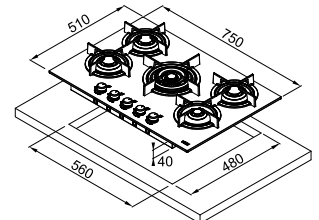

ΜΥΘΟΣ

Μοντέλο  
FHCR 755 4G TC HE BK C

**Crystal Black**  
106.0374.283  
χωρίς ΦΠΑ **995,80 €**  
με ΦΠΑ **1.185,00 €**

Διαστάσεις **750x510**  
Άνοιγμα πάγκου **560x480**  
Ντουλάπι **80**  
Αριθμός ζωνών **5**  
Ισχύς (W/ζώνη μαγειρέματος)  
Βοηθητική **1000W**  
Ημι-ταχεία **2x2000W**  
Ταχεία **1750W**  
Τριπλή Κορώνα **4000W**  
Σχάρες **Μαντέμι**  
Ηλεκτρική ανάφλεξη **Ναι**  
**Ασφάλεια Βαλβίδα ασφαλείας σε περίπτωση απώλειας φλόγας**