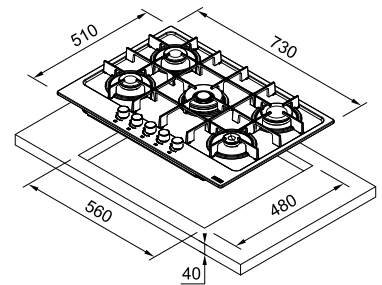

Μοντέλο
FHMA 755 4G DC C

Optional

Black Matt
106.0670.113
χωρίς ΦΠΑ **789,92 €**
με ΦΠΑ **940,00 €**

Διαστάσεις **730x510**
Άνοιγμα πάγκου **560x480**
Ντουλάπι **80**
Αριθμός ζωνών **5**
Ισχύς (W/ζώνη μαγειρέματος)
Βοηθητική **1000W**
Ημι-ταχεία **2x1750W**
Διπλή Κορώνα **3300W**
Σχάρες **Μαντέμι**