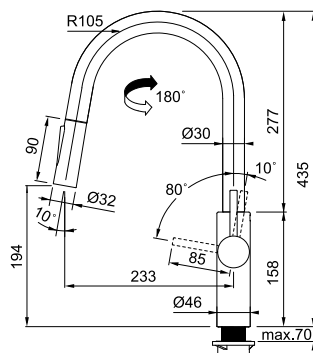

**Black Matt**  
115.0575.968  
χωρίς ΦΠΑ **546,22 €**  
με ΦΠΑ **650,00 €**

NEW

**Μοντέλο**  
Pescara Slide-In  
Ντους

ΜΥΘΟΣ

Τύπος **Αναμεικτική μπαταρία**  
Βάση Διάμετρος **46mm**  
Περιστρεφόμενο ρουξούνι **180°**  
Αποσπώμενο ρουξούνι **Ναι**  
(Ρυθμιζόμενο ντους με **διπλό jet**)  
Κίνηση μοχλού **0-90°**  
Κεραμικός δίσκος **Ναι**  
\*Ρυθμός ροής (**3bar**) **l/min 10**  
Σημείωση **Laminar Aerator**