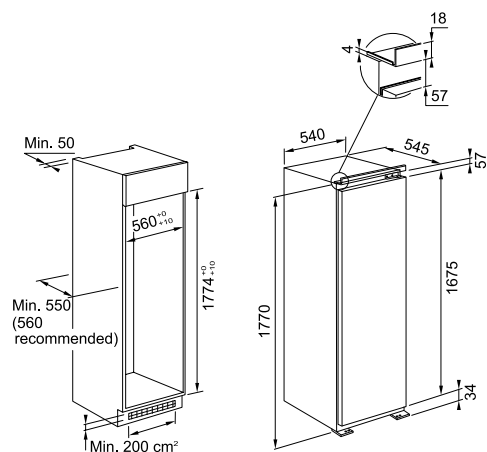

F

Μοντέλο
FSDF 330 NF NE F
118.0627.482
χωρίς ΦΠΑ **1.584,03 €**
με ΦΠΑ **1.885,00 €**

Τύπος **Εντοιχιζόμενος Combi Καταψύκτης**
Ενεργειακή Κλάση (NEL) **F**
Λειτουργία **Ηλεκτρονικός προγραμματισμός**
Καθαρή Χωρητικότητα Καταψύξης **209lt**
Ράφια 8
Εναλλάξιμη φορά πόρτας
Ικανότητα καταψύξης **19 kg/24h**
Διαστάσεις (ΠxΥxΒ) **54 x 177 x 54,5 cm**
Τεχνολογία **No Frost**