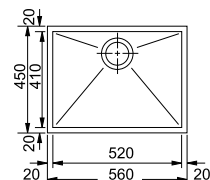

MARIS

Βάση για ντουλάπι **90cm**
Εξωτερική διάσταση **720x410mm**
Άνοιγμα Πάγκου **Βάσει σχεδίου**
Διάσταση Bowl **720x410x200mm**
Σημείωση **Με αυτόματη ανοξείδωτη βαλβίδα και υπερχειλίση**
Υποκαθήμενη τοποθέτηση

Inox

01 02 03 04 05

PPX 110-72
■ 122.0198.208
χωρίς ΦΠΑ **848,74 €**
με ΦΠΑ **1.010,00 €**

MARIS

Βάση για ντουλάπι **80cm**
Εξωτερική διάσταση **520x412mm**
Άνοιγμα Πάγκου **Βάσει σχεδίου**
Διάσταση Bowl **520x410x200mm**
Σημείωση **Με αυτόματη ανοξείδωτη βαλβίδα και υπερχειλίση**
Υποκαθήμενη τοποθέτηση

Inox

01 02 03 04 05

PPX 110-52
■ 122.0203.471
χωρίς ΦΠΑ **844,54 €**
με ΦΠΑ **1.005,00 €**