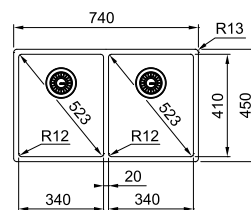

01 02 03 04 05 06