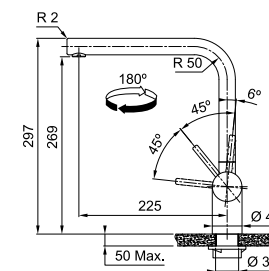

MARIS

Τύπος **Αναμεικτική** μπασινάκι
Βάση Διάμετρος **45mm**
Περιστρεφόμενο ρουξούνι **180°**
Αποσπώμενο ρουξούνι **Ναι**
Κίνηση μοχλού **0-90°**
Κεραμικός δίσκος **Ναι**
*Ρυθμός ροής (**3bar**) **l/min 9.7**
Σημείωση **Laminar Aerator**

Inox
115.0521.438
χωρίς ΦΠΑ **319,33 €**
με ΦΠΑ **380,00 €**

Μοντέλο
Atlas Neo Ntous

MARIS

Τύπος **Αναμεικτική** μπασινάκι
Βάση Διάμετρος **45mm**
Περιστρεφόμενο ρουξούνι **180°**
Κίνηση μοχλού **0-90°**
Κεραμικός δίσκος **Ναι**
*Ρυθμός ροής (**3bar**) **l/min 12.2**
Σημείωση **Laminar Aerator**

Inox
115.0521.435
χωρίς ΦΠΑ **256,30 €**
με ΦΠΑ **305,00 €**

Μοντέλο
Atlas Neo Standard

MYTHOS

Τύπος **Αναμεικτική** μπασινάκι
Βάση Διάμετρος **45mm**
Περιστρεφόμενο ρουξούνι **180°**
Αποσπώμενο ρουξούνι **Ναι**
Κίνηση μοχλού **0-90°**
Κεραμικός δίσκος **Ναι**
*Ρυθμός ροής (**3bar**) **l/min 9.7**
Σημείωση **Laminar Aerator**

Anthracite
115.0628.210
χωρίς ΦΠΑ **394,96 €**
με ΦΠΑ **470,00 €**

Copper
115.0628.208
χωρίς ΦΠΑ **394,96 €**
με ΦΠΑ **470,00 €**

Gold
115.0681.242
χωρίς ΦΠΑ **394,96 €**
με ΦΠΑ **470,00 €**

Industrial Black
115.0550.427
χωρίς ΦΠΑ **394,96 €**
με ΦΠΑ **470,00 €**

Μοντέλο
Atlas Neo Ntous

MYTHOS

Τύπος **Αναμεικτική** μπασινάκι
Βάση Διάμετρος **45mm**
Περιστρεφόμενο ρουξούνι **180°**
Κίνηση μοχλού **0-90°**
Κεραμικός δίσκος **Ναι**
*Ρυθμός ροής (**3bar**) **l/min 12.2**
Σημείωση **Laminar Aerator**

Anthracite
115.0628.207
χωρίς ΦΠΑ **344,54 €**
με ΦΠΑ **410,00 €**

Copper
115.0628.204
χωρίς ΦΠΑ **344,54 €**
με ΦΠΑ **410,00 €**

Gold
115.0681.241
χωρίς ΦΠΑ **344,54 €**
με ΦΠΑ **410,00 €**

Industrial Black
115.0550.424
χωρίς ΦΠΑ **344,54 €**
με ΦΠΑ **410,00 €**

Μοντέλο
Atlas Neo Standard

Οι μπασινάκια κατασκευάζονται εξ ολοκλήρου από ανοξείδωτο χάλυβα AISI 304.