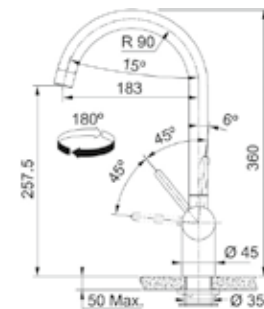

Ιnox
115.0590.046
χωρίς ΦΠΑ **252,10 €**
με ΦΠΑ **300,00 €**

Μοντέλο
LEDa Standard

AISI
304

Οι μπαταρίες κατασκευάζονται εξ ολοκλήρου από ανοξείδωτο χάλυβα AISI 304.