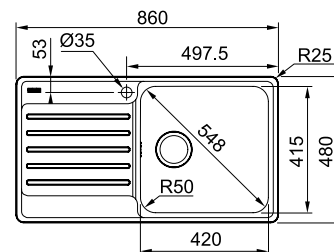

SMART

Inox

- BCX 611-86  
 ■ 101.0517.507 ΡΔ  
 ■ 101.0517.508 ΡΑ  
 χωρίς ΦΠΑ **168,07 €**  
 με ΦΠΑ **200,00 €**

Optional

01 02 03 04 05 06 07

Βάση για ντουλάπι **60cm**  
 Εξωτερική διάσταση **860x480mm**  
 Άνοιγμα πάγκου **Βάσει σχεδίου**  
 Διάσταση Bowl **420x415x200mm**  
 Σημείωση **Ένθετη τοποθέτηση**