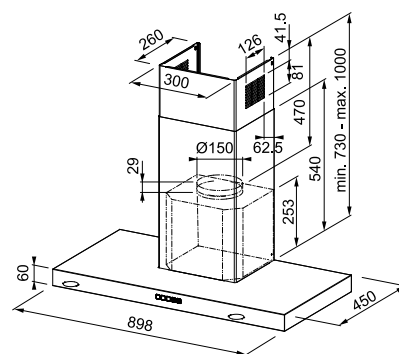

Tale

Επιτοίχια Καμινάδα

Απορροφητήρες

ΜΥTHOS

TALE 915 W BK
Black
325.0657.512
χωρίς ΦΠΑ **651,26 €**
με ΦΠΑ **775,00 €**

Ενεργειακή κλάση **A++**
Διαστάσεις **90cm**
Λειτουργία **Touch Control**
m³/h max (IEC 61591) **450**
m³/h Int. (IEC 61591) **780**
Πίεση (Pa) **590**
(dbA)-max**60**
(dbA)-Int. **71**
Ισχύς (W) **270**
Φωτισμός **LED 2x1W**
Μεταλλικά φίλτρα Inox

Μοντέλο
TALE 915 W BK

Αξεσουάρ

112.0016.756
Φίλτρα ενεργού άνθρακα
χωρίς ΦΠΑ **42,02 €**
με ΦΠΑ **50,00 €**

112.0174.992
Φίλτρα ενεργού άνθρακα
μεγάλης διάρκειας
χωρίς ΦΠΑ **92,44 €**
με ΦΠΑ **110,00 €**