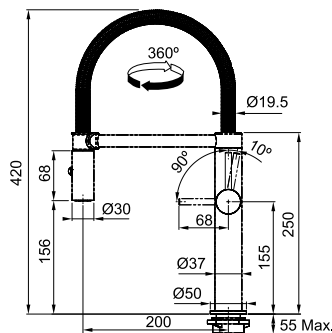

Inox
115.0472.960
χωρίς ΦΠΑ **453,78 €**
με ΦΠΑ **540,00 €**

AISI
304

Οι μπαταρίες κατασκευάζονται εξ ολοκλήρου από ανοξείδωτο χάλυβα AISI 304.