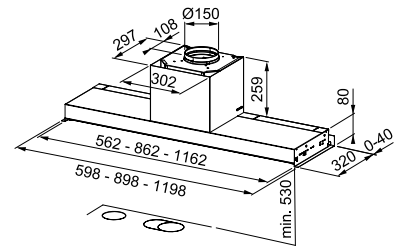

Απορροφητήρες