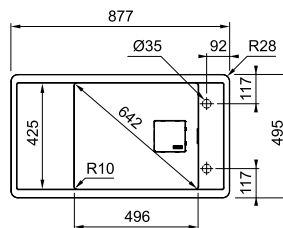

Black Matt
114.0675.236

Βάση για ντουλάπι **60cm**
Εξωτερική διάσταση **877x495mm**
Άνοιγμα Πάγκου **845x463mm**
Διάσταση Bowl **496x425x195mm**
Σημείωση **Ένθετη τοποθέτηση / με Inox βαλβίδες και κρυφή υπερχείλιση**

Μοντέλο
FSG 611-87
χωρίς ΦΠΑ **689,08 €**
με ΦΠΑ **820,00 €**