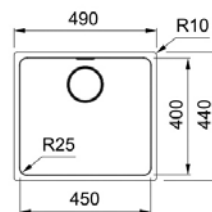

MYTHOS

Inox

MYX 110-50
■ 122.0600.945
χωρίς ΦΠΑ **857,14 €**
με ΦΠΑ **1.020,00 €**

Βάση για ντουλάπι **60cm**
Εξωτερική Διάσταση **540x440mm**
Άνοιγμα Πάγκου **Βάσει σχεδίου**
Διάσταση Bowl **500x400x200mm**
Σημείωση **Υποκαθήμενη τοποθέτηση**

01 02 03 04

MYTHOS

Inox

MYX 110-45
■ 122.0600.935
χωρίς ΦΠΑ **789,92 €**
με ΦΠΑ **940,00 €**

Βάση για ντουλάπι **55cm**
Εξωτερική Διάσταση **490x440mm**
Άνοιγμα Πάγκου **Βάσει σχεδίου**
Διάσταση Bowl **450x400x200mm**
Σημείωση **Υποκαθήμενη τοποθέτηση**

01 02 03 04

MYTHOS

Inox

MYX 110-34
■ 122.0600.933
χωρίς ΦΠΑ **722,69 €**
με ΦΠΑ **860,00 €**

Βάση για ντουλάπι **45cm**
Εξωτερική Διάσταση **380x440mm**
Άνοιγμα Πάγκου **Βάσει σχεδίου**
Διάσταση Bowl **340x400x200mm**
Σημείωση **Υποκαθήμενη τοποθέτηση**

01 02 03 04

MYTHOS

Inox

MYX 110-16
■ 122.0600.436
χωρίς ΦΠΑ **668,07 €**
με ΦΠΑ **795,00 €**

Βάση για ντουλάπι **30cm**
Εξωτερική Διάσταση **200x440mm**
Άνοιγμα Πάγκου **Βάσει σχεδίου**
Διάσταση Bowl **160x400x150mm**
Σημείωση **Υποκαθήμενη τοποθέτηση**

01 02 03 04

■ Η αξία για τα σιφόνια και τις βαλβίδες των νεροχυτών συμπεριλαμβάνεται στις παραπάνω τιμές
Οι αριθμοί πάνω από τους νεροχύτες αναφέρονται στα αξεσουάρ που ταιριάζουν σε κάθε προϊόν