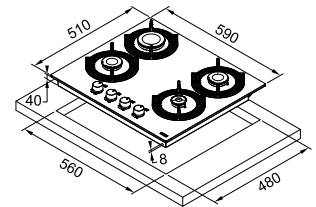

MARIS

Crystal White

106.0541.753
χωρίς ΦΠΑ **651,26 €**
με ΦΠΑ **775,00 €**

Crystal Black

106.0541.752
χωρίς ΦΠΑ **651,26 €**
με ΦΠΑ **775,00 €**

Διαστάσεις **750x510**
Άνοιγμα πάγκου **560x480**
Ντουλάπι **80**
Αριθμός ζωνών **5**
Ισχύς (W/ζώνη μαγειρέματος)
Βοηθητική **1000W**
Ημι-ταχεία **2x1750W**
Ταχεία **2500W**
Διπλή Κορώνα **3500W**
Σχάρες **Μαντέμι**
Ηλεκτρική ανάφλεξη **Ναι**
Ασφάλεια Αυτόματη βαλβίδα ασφάλειας

Μοντέλο
FHMF 755 4G DC C

MARIS

Crystal White

106.0541.749
χωρίς ΦΠΑ **554,62 €**
με ΦΠΑ **660,00 €**

Crystal Black

106.0541.748
χωρίς ΦΠΑ **554,62 €**
με ΦΠΑ **660,00 €**

Διαστάσεις **600x510**
Άνοιγμα πάγκου **560x480**
Ντουλάπι **60**
Αριθμός ζωνών **4**
Ισχύς (W/ζώνη μαγειρέματος)
Βοηθητική **1000W**
Ημι-ταχεία **2x1750W**
Ταχεία **2500W**
Σχάρες **Μαντέμι**
Ηλεκτρική ανάφλεξη **Ναι**
Ασφάλεια Αυτόματη βαλβίδα ασφάλειας

Μοντέλο
FHMF 604 4G C