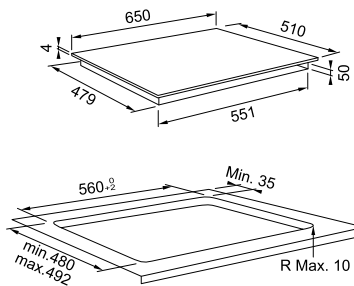

Maris FMA 654 I FP BK