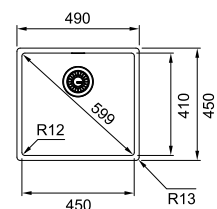

Inox

BXX 210-45/110-45
■ 127.0477.236
χωρίς ΦΠΑ **491,60 €**
με ΦΠΑ **585,00 €**

Βάση για ντουλάπι **50cm**
Εξωτερική διάσταση **490x450mm**
Άνοιγμα Πάγκου **Βάσει σχεδίου**
Διάσταση Bowl **500x410x200**
Σημείωση **Ελάχιστο Απαιτούμενο πάχος πάγκου 12mm**
Υποκαθήμενη , flushmount & slimtop τοποθέτηση

01 02 03 04 05 06

MARIS