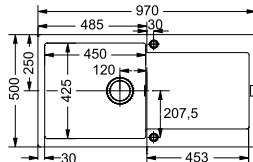

- **Polar White**
  114.0153.910
- **Stone Grey**
  114.0066.570
- **Black Matt**
  114.0629.670
- **Onyx**
  114.0564.393

- **Oyster**
  114.0564.394
- **Metallic Platinum**
  114.0158.781
- **Coffee**
  114.0066.675

MARIS

01

02

03