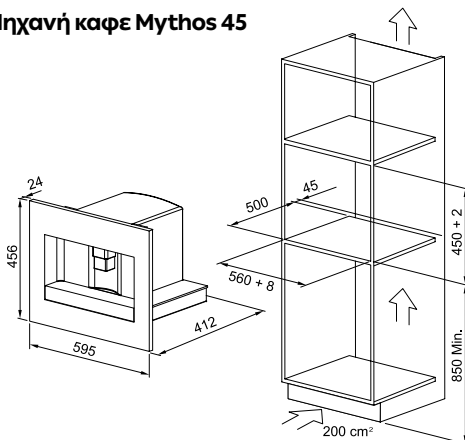

Μηχανή καφε Mythos 45