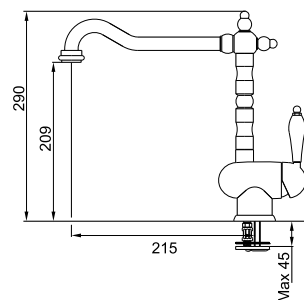

Μοντέλο
Old England
Standard