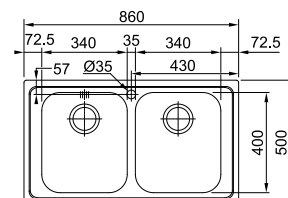

SMART

Βάση για ντουλάπι **60cm**
Εξωτερική διάσταση **860x500mm**
Άνοιγμα Πάγκου **840x480mm**
Διάσταση Bowl **450x400x197,5mm**
Σημείωση **Ένθετη τοποθέτηση**

Inox

SRX 611-86 LB
■ 101.0454.906 ΡΔ
■ 101.0454.907 ΡΑ
χωρίς ΦΠΑ **243,70 €**
με ΦΠΑ **290,00 €**

Optional

03

SMART

Βάση για ντουλάπι **80cm**
Εξωτερική διάσταση **860x500mm**
Άνοιγμα Πάγκου **840x480mm**
Διάσταση Bowl **2x340x400x197.5mm**
Σημείωση **Ένθετη τοποθέτηση**

Inox

SRX 620-86
■ 101.0454.908
χωρίς ΦΠΑ **289,92 €**
με ΦΠΑ **345,00 €**

Optional

01 03

SMART

Βάση για ντουλάπι **80cm**
Εξωτερική διάσταση **1160x500mm**
Άνοιγμα Πάγκου **1140x480mm**
Διάσταση Bowl **2x340x400x197.5mm**
Σημείωση **Ένθετη τοποθέτηση**

Inox

SRX 621
■ 101.0454.909 ΡΔ
■ 101.0454.910 ΡΑ
χωρίς ΦΠΑ **310,92 €**
με ΦΠΑ **370,00 €**

Optional

01 03