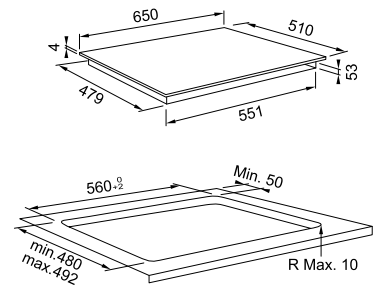

Mythos FMY 658 I FP BK