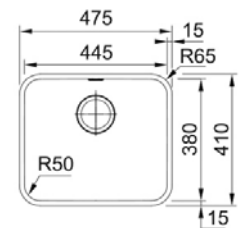

Inox

BCX 110-45  
 ■ 122.0617.534  
 χωρίς ΦΠΑ **130,25 €**  
 με ΦΠΑ **155,00 €**

01

Optional

Βάση για ντουλάπι **50cm**  
 Εξωτερική διάσταση **475x410mm**  
 Άνοιγμα πάγκου **Βάσει σχεδίου**  
 Διάσταση Bowl **445x380x190mm**  
 Σημείωση **Υποκαθήμενη τοποθέτηση**