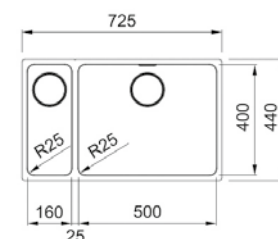

MYTHOS

Inox

MYX 160-50-16  
 ■ 122.0603.039 (Δ)\*  
 ■ 122.0603.116 (Α)\*  
 χωρίς ΦΠΑ **962,18 €**  
 με ΦΠΑ **1.145,00 €**

01 02 03 04

Βάση για ντουλάπι **80cm**  
 Εξωτερική Διάσταση **725x440mm**  
 Άνοιγμα Πάγκου **Βάσει σχεδίου**  
 Διάσταση Bowl **160x400x150mm / 500x400x200mm**  
 Σημείωση **Υποκαθήμενη τοποθέτηση**