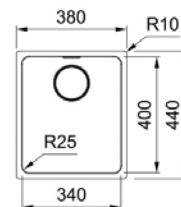

MYTHOS

Inox

MYX 110-50
■ 122.0600.945
χωρίς ΦΠΑ **857,14 €**
με ΦΠΑ **1.020,00 €**

Βάση για ντουλάπι **60cm**
Εξωτερική Διάσταση **540x440mm**
Άνοιγμα Πάγκου **Βάσει σχεδίου**
Διάσταση Bowl **500x400x200mm**
Σημείωση **Υποκαθήμενη τοποθέτηση**

01 02 03 04

MYTHOS

Inox

MYX 110-45
■ 122.0600.935
χωρίς ΦΠΑ **789,92 €**
με ΦΠΑ **940,00 €**

Βάση για ντουλάπι **55cm**
Εξωτερική Διάσταση **490x440mm**
Άνοιγμα Πάγκου **Βάσει σχεδίου**
Διάσταση Bowl **450x400x200mm**
Σημείωση **Υποκαθήμενη τοποθέτηση**

01 02 03 04

MYTHOS

Inox

MYX 110-34
■ 122.0600.933
χωρίς ΦΠΑ **722,69 €**
με ΦΠΑ **860,00 €**

Βάση για ντουλάπι **45cm**
Εξωτερική Διάσταση **380x440mm**
Άνοιγμα Πάγκου **Βάσει σχεδίου**
Διάσταση Bowl **340x400x200mm**
Σημείωση **Υποκαθήμενη τοποθέτηση**

01 02 03 04

MYTHOS

Inox

MYX 110-16
■ 122.0600.436
χωρίς ΦΠΑ **668,07 €**
με ΦΠΑ **795,00 €**

Βάση για ντουλάπι **30cm**
Εξωτερική Διάσταση **200x440mm**
Άνοιγμα Πάγκου **Βάσει σχεδίου**
Διάσταση Bowl **160x400x150mm**
Σημείωση **Υποκαθήμενη τοποθέτηση**

01 02 03 04

■ Η αξία για τα σιφόνια και τις βαλβίδες των νεροχυτών συμπεριλαμβάνεται στις παραπάνω τιμές
Οι αριθμοί πάνω από τους νεροχύτες αναφέρονται στα αξεσουάρ που ταιριάζουν σε κάθε προϊόν