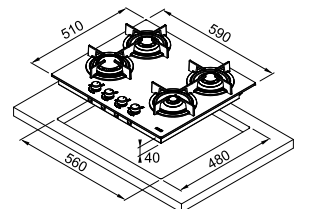

ΜΥΘΟΣ

Μοντέλο  
FHCR 604 4G HE BK C

**Crystal Black**  
106.0374.280  
χωρίς ΦΠΑ **726,89 €**  
με ΦΠΑ **865,00 €**

Διαστάσεις **590x510**  
Άνοιγμα πάγκου **560x480**  
Ντουλάπι **60**  
Αριθμός ζωνών **4**  
Ισχύς (W/ζώνη μαγειρέματος)  
Βοηθητική **1000W**  
Ημι-ταχεία **2x1750W**  
Ταχεία **3000W**  
Σχάρες **Μαντέμι**  
Ηλεκτρική ανάφλεξη **Ναι**  
**Ασφάλεια Βαλβίδα ασφαλείας σε περίπτωση απώλειας φλόγας**