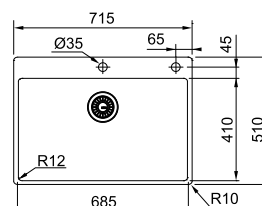

MARIS

Inox

BXX 220 36-36 TL
■ 127.0369.314
χωρίς ΦΠΑ **987,39 €**
με ΦΠΑ **1.175,00 €**

Βάση για ντουλάπι **80cm**
Εξωτερική διάσταση **770x510mm**
Άνοιγμα Πάγκου **Βάσει σχεδίου**
Διάσταση Bowl **2x360x410x200mm**
Σημείωση **Ελάχιστο Απαιτούμενο πάχος πάγκου 12mm**
Flushmount/Ένθετη (slimtop) τοποθέτηση

01 02 03 04 05 06

MARIS

Inox

BXX 210-68 TL
■ 127.0378.049
χωρίς ΦΠΑ **773,11 €**
με ΦΠΑ **920,00 €**

Βάση για ντουλάπι **80cm**
Εξωτερική διάσταση **730x510mm**
Άνοιγμα Πάγκου **Βάσει σχεδίου**
Διάσταση Bowl **700x400x200mm**
Σημείωση **Ελάχιστο Απαιτούμενο πάχος πάγκου 12mm**
Flushmount/Ένθετη (slimtop) τοποθέτηση

01 02 03 04 05 06 07

MARIS

Inox

BXX 210-54 TL
■ 127.0369.295
χωρίς ΦΠΑ **743,70 €**
με ΦΠΑ **885,00 €**

Βάση για ντουλάπι **60cm**
Εξωτερική διάσταση **570x510mm**
Άνοιγμα Πάγκου **Βάσει σχεδίου**
Διάσταση Bowl **685x410x200mm**
Σημείωση **Ελάχιστο Απαιτούμενο πάχος πάγκου 12mm**
Flushmount/Ένθετη (slimtop) τοποθέτηση

01 02 03 04 05 06