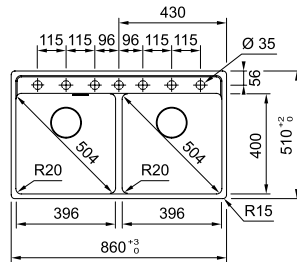

MARIS

01
02
03

Βάση για ντουλάπι **45cm**
Εξωτερική Διάσταση **410x510mm**
Άνοιγμα Πάγκου **390x498 mm**
Διάσταση Bowl **370x400x200mm**
Σημείωση **Ένθετη τοποθέτηση /**
Αυτόματη Βαλβίδα

- **Polar White**
  114.0663.158
- **Stone Grey**
  114.0663.157
- **Black Matt**
  114.0663.156

Μοντέλο
MRG 610-37 TL
χωρίς ΦΠΑ **352,94 €**
με ΦΠΑ **420,00 €**

MARIS

01
02
04

Βάση για ντουλάπι **90cm**
Εξωτερική Διάσταση **860x510mm**
Άνοιγμα Πάγκου **840x498 mm**
Διάσταση Bowl **2x396x400x200mm**
Σημείωση **Ένθετη τοποθέτηση /**
Αυτόματη Βαλβίδα

- **Polar White**
  114.0663.170
- **Coffee**
  114.0663.171
- **Stone Grey**
  114.0663.168
- **Black Matt**
  114.0663.167
- **Oyster**
  114.0663.172

Μοντέλο
MRG 620-40-40 TL
χωρίς ΦΠΑ **449,58 €**
με ΦΠΑ **535,00 €**

MARIS

01
02
04

Βάση για ντουλάπι **80cm**
Εξωτερική διάσταση
760x440mm (R15)
Άνοιγμα Πάγκου **740x428mm (R15)**
Διάσταση Bowl **2x346x400x200mm**
Σημείωση **Ένθετη τοποθέτηση/**
Αυτόματη Βαλβίδα

- **Polar White**
  114.0663.166
- **Stone Grey**
  114.0663.165
- **Black Matt**
  114.0663.164
- **Coffee**
  114.0706.169
- **Beige (Oatmeal)**
  114.0706.172
- **Oyster**
  114.0706.170
- **Metallic Platinum**
  114.0706.171
- **Onyx**
  114.0706.173

Μοντέλο
MRG 620-35-35
χωρίς ΦΠΑ **403,36 €**
με ΦΠΑ **480,00 €**