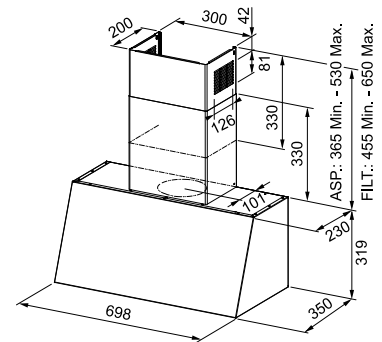

Ενεργειακή κλάση **B**
Διαστάσεις **70cm**
Λειτουργία **Push & Pull**
m³/h max (IEC 61591) **600**
Πίεση (Pa) **580**
(dB(A))-max**62**
Ισχύς (W) **250**
Φωτισμός **LED 2x1W**
Μεταλλικά φίλτρα αλουμινίου

NEW

Μοντέλο
FCO

FCO 70 PW/G
Pearl White
321.0697.173
χωρίς ΦΠΑ **449,58 €**
με ΦΠΑ **535,00 €**

FCO 70 ON
Onyx
321.0697.174
χωρίς ΦΠΑ **449,58 €**
με ΦΠΑ **535,00 €**

FCO 70 OA
Beige (Oatmeal)
321.0697.175
χωρίς ΦΠΑ **449,58 €**
με ΦΠΑ **535,00 €**

FCO 70 BK MATT
Black Matt
321.0536.200
χωρίς ΦΠΑ **449,58 €**
με ΦΠΑ **535,00 €**

FCO 70 OY
Oyster
321.0536.201
χωρίς ΦΠΑ **449,58 €**
με ΦΠΑ **535,00 €**