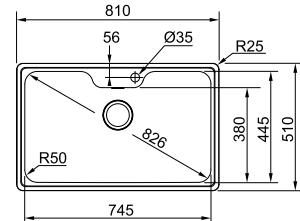

SMART

Βάση για ντουλάπι **90cm**
Εξωτερική διάσταση **860x480mm**
Άνοιγμα πάγκου **Βάσει σχεδίου**
Διάσταση Bowl **420x415x200mm/350x350x180mm**

Inox BCX 620-42-35
■ 101.0517.506
χωρίς ΦΠΑ **189,08 €**
με ΦΠΑ **225,00 €**

01

SMART

Βάση για ντουλάπι **80cm**
Εξωτερική διάσταση **790x480mm**
Άνοιγμα πάγκου **Βάσει σχεδίου**
Διάσταση Bowl **2x350x350x180mm**

Inox BCX 620-35-35
■ 101.0517.509
χωρίς ΦΠΑ **176,47 €**
με ΦΠΑ **210,00 €**

01

SMART

Βάση για ντουλάπι **90cm**
Εξωτερική διάσταση **810x510mm**
Άνοιγμα πάγκου **Βάσει σχεδίου**
Διάσταση Bowl **745x445x200mm**

Inox BCX 610-81
■ 101.0517.505
χωρίς ΦΠΑ **197,48 €**
με ΦΠΑ **235,00 €**

01

SMART

Βάση για ντουλάπι **80cm**
Εξωτερική διάσταση **610x480mm**
Άνοιγμα πάγκου **Βάσει σχεδίου**
Διάσταση Bowl **545x415x200mm**

Inox BCX 610-61
■ 101.0634.570
χωρίς ΦΠΑ **155,46 €**
με ΦΠΑ **185,00 €**

01

SMART

Βάση για ντουλάπι **60cm**
Εξωτερική διάσταση **510x510mm**
Άνοιγμα πάγκου **Βάσει σχεδίου**
Διάσταση Bowl **445x380x200mm**

Inox BCX 610-51
■ 101.0618.540
χωρίς ΦΠΑ **130,25 €**
με ΦΠΑ **155,00 €**

01

■ Η αξία για τα σιφόνια και τις βαλβίδες των νεροχυτών συμπεριλαμβάνεται στις παραπάνω τιμές. Οι αριθμοί πάνω από τους νεροχύτες αναφέρονται στα αξεσουάρ που ταιριάζουν σε κάθε προϊόν.