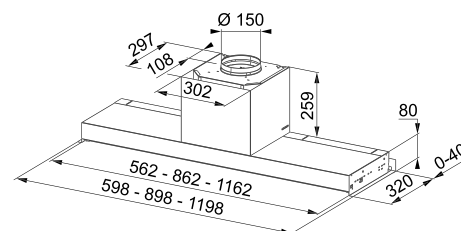

Style Pro

Εντοιχιζόμενος

MARIS

FSTPRO 908
Inox
305.0522.797
χωρίς ΦΠΑ **613,45 €**
με ΦΠΑ **730,00 €**

FSTPRO 608
Inox
305.0522.798
χωρίς ΦΠΑ **550,42 €**
με ΦΠΑ **655,00 €**

Ενεργειακή κλάση **A**
Διαστάσεις **90/60cm**
Λειτουργία **Electronic-Push Button**
m³/h max (IEC 61591) **640**
Πίεση (Pa) **580**
(dB(A)-max) **67**
Ισχύς (W) **250**
Φωτισμός LED **2x1W**
Μεταλλικά φίλτρα αλουμινίου
Διάμετρος εξαγωγής αέρα **150mm**

Μοντέλο
FSTPRO

Αξεσουάρ

112.0473.657
Φίλτρα ενεργού άνθρακα
χωρίς ΦΠΑ **63,03 €**
με ΦΠΑ **75,00 €**