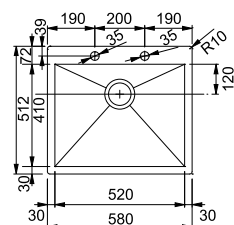

MARIS

Βάση για ντουλάπι **80cm**
Εξωτερική διάσταση **780x512mm**
Άνοιγμα Πάγκου **Βάσει σχεδίου**
Διάσταση Bowl **720x410x200mm**
Σημείωση **Με αυτόματη ανοξείδωτη βαλβίδα και υπερχειλίση Flushmount/'Ενθετη (slimtop) τοποθέτηση**

Inox

01 02 03 04 05

PPX 210-78 TL
■ 127.0198.197
χωρίς ΦΠΑ **831,93 €**
με ΦΠΑ **990,00 €**

MARIS

Βάση για ντουλάπι **60cm**
Εξωτερική διάσταση **580x512mm**
Άνοιγμα Πάγκου **Βάσει σχεδίου**
Διάσταση Bowl **520x410x200mm**
Σημείωση **Με αυτόματη ανοξείδωτη βαλβίδα και υπερχειλίση Flushmount/'Ενθετη (slimtop) τοποθέτηση**

Inox

01 02 03 04 05

PPX 210-58 TL
■ 127.0203.469
χωρίς ΦΠΑ **781,51 €**
με ΦΠΑ **930,00 €**