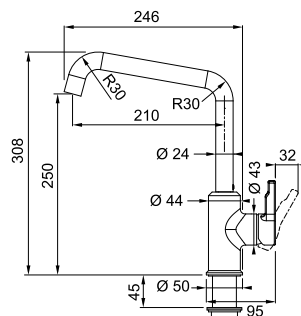

Μοντέλο
Urban
Standard

- **Chrome**
  115.0595.062
  χωρίς ΦΠΑ **176,47 €**
  με ΦΠΑ **210,00 €**
- **Polar White**
  115.0595.068
  χωρίς ΦΠΑ **201,68 €**
  με ΦΠΑ **240,00 €**
- **Oyster**
  115.0595.066
  χωρίς ΦΠΑ **201,68 €**
  με ΦΠΑ **240,00 €**
- **Onyx**
  115.0595.081
  χωρίς ΦΠΑ **201,68 €**
  με ΦΠΑ **240,00 €**
- **Black Matt**
  115.0627.524
  χωρίς ΦΠΑ **218,49 €**
  με ΦΠΑ **260,00 €**
- **Beige (Oatmeal)**
  115.0595.064
  χωρίς ΦΠΑ **201,68 €**
  με ΦΠΑ **240,00 €**
- **Coffee**
  115.0595.065
  χωρίς ΦΠΑ **201,68 €**
  με ΦΠΑ **240,00 €**