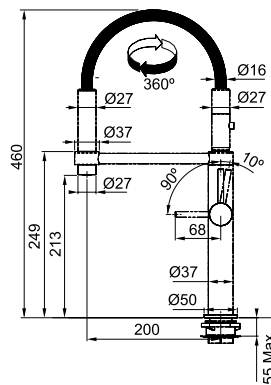

Chrome
115.0393.976
χωρίς ΦΠΑ **529,41 €**
με ΦΠΑ **630,00 €**