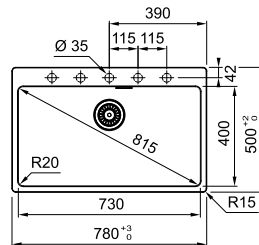

Βάση για ντουλάπι **80cm**
Εξωτερική διάσταση **780x500mm**
Άνοιγμα Πάγκου **730x480mm**
Διάσταση Bowl **730x400x200mm**
Σημείωση **Ένθετη τοποθέτηση/**
Αυτόματη Βαλβίδα

Μοντέλο
MRG 610-73 FTL
χωρίς ΦΠΑ **487,39 €**
με ΦΠΑ **580,00 €**

Optional

- **Polar White**
  114.0663.186
- **Stone Grey**
  114.0663.189
- **Black Matt**
  114.0663.187
- **Coffee**
  114.0706.156

- **Beige (Oatmeal)**
  114.0663.188
- **Metallic Platinum**
  114.0663.190
- **Oyster**
  114.0706.155
- **Onyx**
  114.0706.154

MARIS

- 01
- 02
- 04