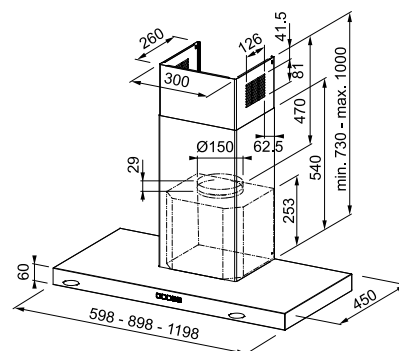

Tale

Επιτοίχια Καμινάδα

ΜΥTHOS

TALE 615 W XS
Inox
325.0597.293
χωρίς ΦΠΑ **558,82 €**
με ΦΠΑ **665,00 €**

TALE 915 W XS
Inox
325.0597.294
χωρίς ΦΠΑ **617,65 €**
με ΦΠΑ **735,00 €**

Ενεργειακή κλάση **A++**
Διαστάσεις **60-90cm**
Λειτουργία **Touch Control**
m³/h max (IEC 61591) **450**
m³/h Int. (IEC 61591) **780**
Πίεση (Pa) **590**
(dBa)-max**60**
(dBa)-Int. **71**
Ίσχύς (W) **270**
Φωτισμός **LED 2x1W**
Μεταλλικά φίλτρα Inox

Μοντέλο
TALE W XS

Αξεσουάρ

112.0016.756
Φίλτρα ενεργού άνθρακα
χωρίς ΦΠΑ **42,02 €**
με ΦΠΑ **50,00 €**

112.0174.992
Φίλτρα ενεργού άνθρακα
μεγάλης διάρκειας
χωρίς ΦΠΑ **92,44 €**
με ΦΠΑ **110,00 €**