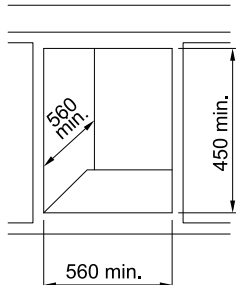

Συντηρητής Κρασιών Mythos 45