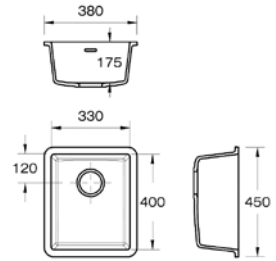

**Μοντέλο**  
Νεροχύτης Solid Surface  
110 - 40

**Pure White**  
125.0330.389  
χωρίς ΦΠΑ **399,16 €**  
με ΦΠΑ **475,00 €**

Βάση για ντουλάπι **45cm**  
Εξωτερική Διάσταση **460x460mm**  
Άνοιγμα πάγκου **Βάσει σχεδίου**  
Διάσταση Bowl **400x400mm**