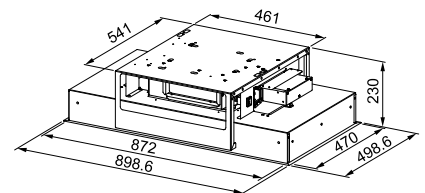

NEW

Μοντέλο
FCMY CA FL

Αξεσουάρ

Τηλεχειριστήριο
Συμπεριλαμβάνεται

112.0339.360

Φίλτρα ενεργού άνθρακα
χωρίς ΦΠΑ **138,66 €**
με ΦΠΑ **165,00 €**

FCMY 90 C WHG A FL
Crystal White
350.0679.886
χωρίς ΦΠΑ **2.323,53 €**
με ΦΠΑ **2.765,00 €**

Ενεργειακή κλάση **A**
Διαστάσεις **90cm**
Λειτουργία **Electronic**
m³/h max (IEC 61591) **400**
m³/h Int. (IEC 61591) **720**
Πίεση* (Pa) **540**
(dBa)-max **59**
(dBa)-Int. **72**
Ίσχύς (W) **250**
Φωτισμός **1 LED Πανελ**
Μεταλλικά φίλτρα αλουμινίου
Σημείωση Το βάθος της
ψευδοροφής πρέπει να είναι
τουλάχιστον **24 cm**