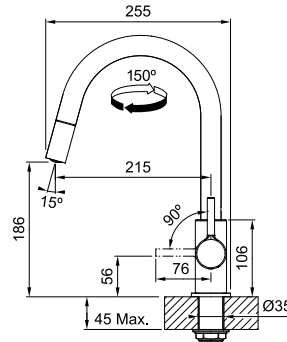

SMART

Τύπος **Αναμεικτική μπαταρία**
Βάση Διάμετρος **45mm**
Περιστρεφόμενο ρουξούνι **150°**
Αποσπώμενο ρουξούνι **Ναι**
Κίνηση μοχλού **0-90°**
Κεραμικός δίσκος **Ναι**
*Ρυθμός ροής (**3bar**) **l/min 7,55**

Chrome
115.0693.229
χωρίς ΦΠΑ **134,45 €**
με ΦΠΑ **160,00 €**

Μοντέλο
Lina Ντους

SMART

Τύπος **Αναμεικτική μπαταρία**
Βάση Διάμετρος **45mm**
Περιστρεφόμενο ρουξούνι **150°**
Αποσπώμενο ρουξούνι **Ναι**
Κίνηση μοχλού **0-90°**
Κεραμικός δίσκος **Ναι**
*Ρυθμός ροής (**3bar**) **l/min 9,3**

Polar White
115.0626.081
χωρίς ΦΠΑ **151,26 €**
με ΦΠΑ **180,00 €**

Beige (Oatmeal)
115.0626.083
χωρίς ΦΠΑ **151,26 €**
με ΦΠΑ **180,00 €**

Coffee
115.0626.082
χωρίς ΦΠΑ **151,26 €**
με ΦΠΑ **180,00 €**

Oyster
115.0626.084
χωρίς ΦΠΑ **151,26 €**
με ΦΠΑ **180,00 €**

Stone Grey
115.0626.057
χωρίς ΦΠΑ **151,26 €**
με ΦΠΑ **180,00 €**

Onyx
115.0626.055
χωρίς ΦΠΑ **151,26 €**
με ΦΠΑ **180,00 €**

Black Matt
115.0626.053
χωρίς ΦΠΑ **151,26 €**
με ΦΠΑ **180,00 €**

Μοντέλο
Lina Ντους
Color