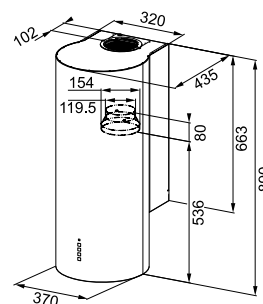

Cylinder

Επιτοίχια Καμινάδα

Απορροφητήρες

SMART

FTU 3805 XS LED
Inox
335.0518.748
χωρίς ΦΠΑ **600,84 €**
με ΦΠΑ **715,00 €**

Ενεργειακή κλάση **B**
Διαστάσεις **37cm**
Λειτουργία **Electronic Touch Control**
m³/h max (IEC 61591) **540**
m³/h Int. (IEC 61591) **620**
Πίεση (Pa) **520**
(dBa)-max**66**
(dBa)-Int. **69**
Ισχύς (W) **250**
Φωτισμός **LED Bar 2x2W**
Μεταλλικά φίλτρα αλουμινίου

Μοντέλο
FTU 3805 XS LED

Αξεσουάρ

112.0016.756
Φίλτρα ενεργού άνθρακα
χωρίς ΦΠΑ **42,02 €**
με ΦΠΑ **50,00 €**

112.0174.992
Φίλτρα ενεργού άνθρακα
μεγάλης διάρκειας
χωρίς ΦΠΑ **92,44 €**
με ΦΠΑ **110,00 €**