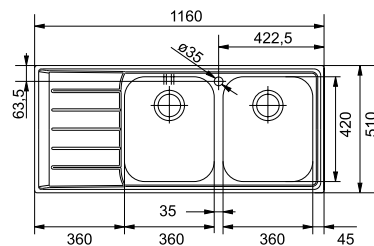

Optional

01 02 03

Βάση για ντουλάπι **80cm**  
 Εξωτερική Διάσταση **1160x510mm**  
 Άνοιγμα Πάγκου **1140x490mm**  
 Διάσταση Bowl **2x360x420x200mm**  
 Σημείωση **Ένθετη τοποθέτηση**