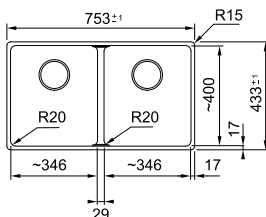

MARIS

01  
02  
03  
05

**Μοντέλο**  
MRG 120-35-35  
χωρίς ΦΠΑ **415,97 €**  
με ΦΠΑ **495,00 €**

Optional

Βάση για ντουλάπι **80cm**  
Εξωτερική διάσταση **753x433mm**  
Άνοιγμα Πάγκου **Βάσει σχεδίου**  
Διάσταση Bowl **2x346x400x200mm**  
Σημείωση **Υποκαθήμενη**  
**τοποθέτηση / Αυτόματη Βαλβίδα**