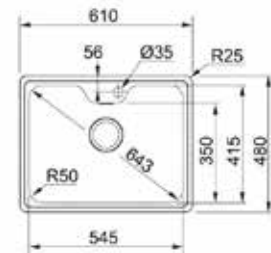

**Inox** BCX 610-81  
■ 101.0517.505  
χωρίς ΦΠΑ **197,48 €**  
με ΦΠΑ **235,00 €**

01

SMART

Βάση για ντουλάπι **80cm**  
Εξωτερική διάσταση **610x480mm**  
Άνοιγμα πάγκου **Βάσει σχεδίου**  
Διάσταση Bowl **545x415x200mm**