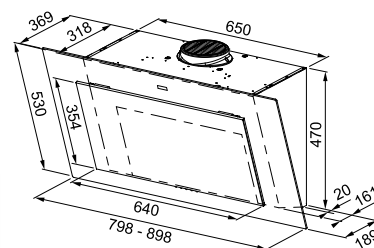

NEW

Μοντέλο
FMA PRO BK/BK MATT

FMA PRO 907 BK/BK MATT
Crystal Black
330.0682.355
χωρίς ΦΠΑ **928,57 €**
με ΦΠΑ **1.105,00 €**

Ενεργειακή κλάση **A+**
Διαστάσεις **80-90cm**
Λειτουργία **Touch Control**
m³/h max (IEC 61591) **450**
m³/h Int. (IEC 61591) **790**
Πίεση* (Pa) **600**
(dbA)-max **56**
(dbA)-Int. **68**
Ισχύς (W) **270**
Φωτισμός **LED 2x1W**
Φίλτρα από χάλυβα
Σημείωση **Τα φίλτρα ενεργού άνθρακα υψηλής απόδοσης περιλαμβάνουν έξοδο αέρα πίσω**

Αξεσουάρ

112.0016.755
Φίλτρα ενεργού άνθρακα
χωρίς ΦΠΑ **42,02 €**
με ΦΠΑ **50,00 €**

112.0174.995
Φίλτρα ενεργού άνθρακα
υψ. απόδοσης
χωρίς ΦΠΑ **71,43 €**
με ΦΠΑ **85,00 €**

112.0174.994
Φίλτρα ενεργού άνθρακα
μεγάλης διάρκειας
χωρίς ΦΠΑ **96,64 €**
με ΦΠΑ **115,00 €**

112.0683.832
Κιτ Καμινάδας
χωρίς ΦΠΑ **121,85 €**
με ΦΠΑ **145,00 €**