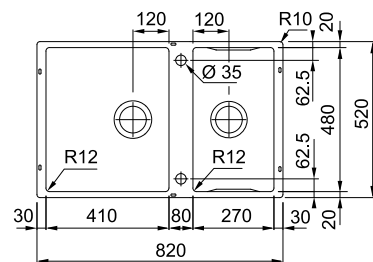

MYTHOS

Βάση για ντουλάπι **90cm**
Εξωτερική διάσταση **820x520mm**
Άνοιγμα Πάγκου **Βάσει σχεδίου**
Διάσταση Bowl **410x480x200mm/270x480x200mm**
Σημείωση **Υποκαθήμενη τοποθέτηση**

Inox

BWX 120-41-27
122.0579.553
Αντιστρέφόμενος
χωρίς ΦΠΑ **1.205,88 €**
με ΦΠΑ **1.435,00 €**

Αξεσουάρ που περιλαμβάνονται στον νεροχύτη Box Center

MYTHOS

Βάση για ντουλάπι **40cm**
Εξωτερική Διάσταση **300x510mm**
Άνοιγμα Πάγκου **Βάσει σχεδίου**
Διάσταση Bowl **270x480x200mm**
Σημείωση **Υποκαθήμενη τοποθέτηση**

Inox

BWX 210/110-27 BOWL
■ 127.0579.849
Αντιστρέφόμενος
χωρίς ΦΠΑ **764,71 €**
με ΦΠΑ **910,00 €**

■ Η αξία για τα σιφόνια και τις βολβίδες των νεροχυτών συμπεριλαμβάνεται στις παραπάνω τιμές
Οι αριθμοί πάνω από τους νεροχύτες αναφέρονται στα αξεσουάρ που ταιριάζουν σε κάθε προϊόν