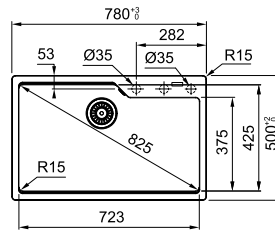

MARIS

- 01
- 02
- 03
- 05

Βάση για ντουλάπι **80cm**  
 Εξωτερική διάσταση **780x500mm**  
 Άνοιγμα Πάγκου **760x480mm**  
 Διάσταση Bowl **723x425x230mm**  
 Σημείωση **Ένθετη τοποθέτηση/**  
**Αυτόματη Βαλβίδα**