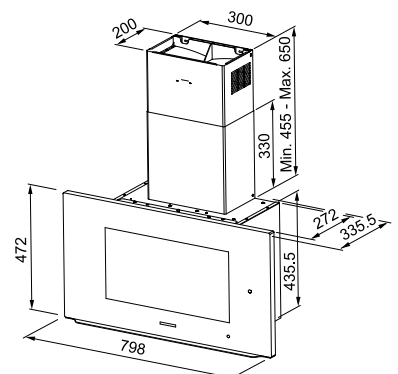

Ενεργειακή κλάση **A**  
Διαστάσεις **80cm**  
Λειτουργία **Touch Control**  
m<sup>3</sup>/h max (IEC 61591) **580**  
m<sup>3</sup>/h Int. (IEC 61591) **740**  
Πίεση\* (Pa) **560**  
(dBa)-max **62**  
(dBa)-Int. **67**  
Ισχύς (W) **250**  
Φωτισμός **LED 2X1W**  
**Μεταλλικά φίλτρα αλουμινίου**