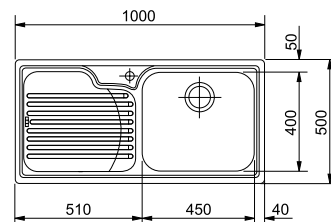

### Αξεσουάρ

01

112.0595.334  
Ξύλινη επιφάνεια  
κοπής  
280x532mm  
χωρίς ΦΠΑ **33,61 €**  
με ΦΠΑ **40,00 €**

02

**ALL-IN:**  
Ανατρέξτε στη σελίδα 30-35  
για λεπτομέρειες

MARIS

Βάση για ντουλάπι **60cm**  
 Εξωτερική διάσταση **1000x500mm**  
 Άνοιγμα Πάγκου **980x480mm**  
 Διάσταση Bowl **450x400x190mm**  
 Σημείωση **Ένθετη τοποθέτηση**