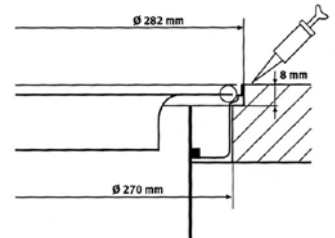

Μοντέλο
Εργονομικός κάδος
ΑΠΟΡ.ΑΕ-E12 Ένθετος
134.0035.042
χωρίς ΦΠΑ **117,65 €**
με ΦΠΑ **140,00 €**

Τύπος **Εργονομικός κάδος**
Άνοιγμα Πάγκου Ένθετο **280 mm**
Διαστάσεις **Ø 306x315 mm**
Χωρητικότητα **12 lt**