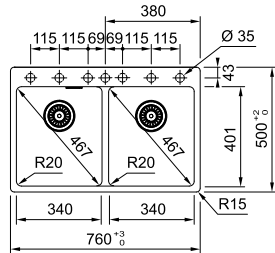

Βάση για ντουλάπι **80cm**
Εξωτερική διάσταση **760x500mm**
Άνοιγμα Πάγκου **740x480mm**
Διάσταση Bowl **2x340x400x200mm**
Σημείωση **Ένθετη τοποθέτηση/**
Αυτόματη Βαλβίδα

Μοντέλο
MRG 620-34-34 FTL
χωρίς ΦΠΑ **390,76 €**
με ΦΠΑ **465,00 €**

Optional

- **Polar White**
  114.0663.181
- **Coffee**
  114.0663.182
- **Stone Grey**
  114.0663.180
- **Black Matt**
  114.0663.179

- **Beige (Oatmeal)**
  114.0706.165
- **Metallic Platinum**
  114.0706.163
- **Oyster**
  114.0706.164
- **Onyx**
  114.0706.162

MARIS

- 01
- 02
- 04