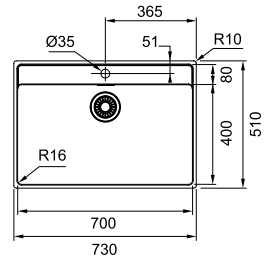

Inox MRX 210-70TL  
 ■ 127.0525.286  
 χωρίς ΦΠΑ **554,62 €**  
 με ΦΠΑ **660,00 €**

01 02 03 04

MARIS

Βάση για ντουλάπι **60cm**  
 Εξωτερική διάσταση **530x510mm**  
 Άνοιγμα Πάγκου **Βάσει σχεδίου**  
 Διάσταση Bowl **500x400x180mm**  
 Σημείωση **Κρυφή υπερχειλίση-Εγκατάσταση Fast Fix**  
**Flushmount/Ένθετη (slimtop) τοποθέτηση**