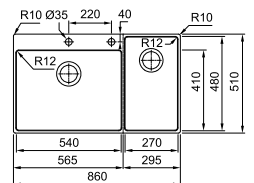

## Ένθετα

MYTHOS

Βάση για ντουλάπι **90cm**  
Εξωτερική διάσταση **860x510mm**  
Άνοιγμα Πάγκου Βάσει σχεδίου  
Διάσταση Bowl  
**540x410ax200mm/270x480x200mm**  
Σημείωση **Flushmount/Ένθετη (Slimtop)**  
τοποθέτηση