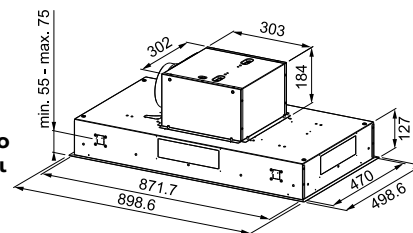

FCBI 926 XS
Inox
350.0590.184
χωρίς ΦΠΑ **1.390,76 €**
με ΦΠΑ **1.655,00 €**

FCBI 926 WH
Polar White
350.0590.183
χωρίς ΦΠΑ **1.390,76 €**
με ΦΠΑ **1.655,00 €**

Ενεργειακή κλάση **A**
Διαστάσεις **90cm**
Λειτουργία **Electronic**
m³/h max (IEC 61591) **610**
m³/h Int. (IEC 61591) **770**
Πίεση* (Pa) **600**
(dbA)-max **62**
(dbA)-Int. **66**
Ισχύς (W) **250**
Φωτισμός **LED 4X2W+Dimmer**
Μεταλλικά φίλτρα Αλουμινίου
Σημείωση **Το βάθος της ψευδοροφής πρέπει να είναι τουλάχιστον 31,5 cm**

Μοντέλο
FCBI 926

Αξεσουάρ

112.0016.755
Φίλτρα ενεργού άνθρακα
χωρίς ΦΠΑ **42,02 €**
με ΦΠΑ **50,00 €**

112.0174.995
Φίλτρα ενεργού άνθρακα
υψ. απόδοσης
χωρίς ΦΠΑ **71,43 €**
με ΦΠΑ **85,00 €**

112.0174.994
Φίλτρα ενεργού άνθρακα
μεγάλης διάρκειας
χωρίς ΦΠΑ **96,64 €**
με ΦΠΑ **115,00 €**

Τηλεχειριστήριο
περιλαμβάνεται