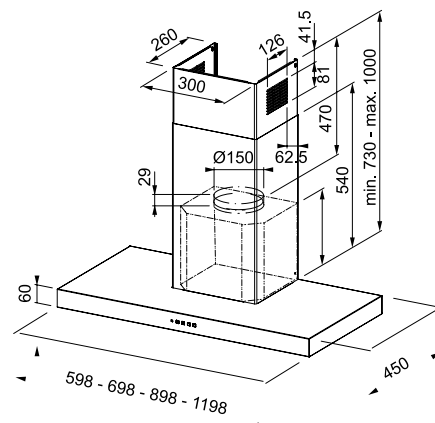

Format

Επιτοίχια Καμινάδα

SMART

FDF EV8 60 XS
inox
325.0599.575
χωρίς ΦΠΑ **394,96 €**
με ΦΠΑ **470,00 €**

Ενεργειακή κλάση **B**
Διαστάσεις **60cm**
Λειτουργία **Electronic-Push Button**
m³/h max (IEC 61591) **610**
m³/h int (IEC 61591) **710**
Πίεση (Pa) **540**
(dbA)-max **66**
(dbAA) - Int. **69**
Ισχύς (W) **250**
Φωτισμός **LED 2x1W**
Μεταλικά φίλτρα αλουμινίου
Σημείωση **Διάμετρος εξαγωγής**
αέρα 120/150mm

Μοντέλο
Format

Αξεσουάρ

112.0016.756
Φίλτρα ενεργού άνθρακα
χωρίς ΦΠΑ **42,02 €**
με ΦΠΑ **50,00 €**