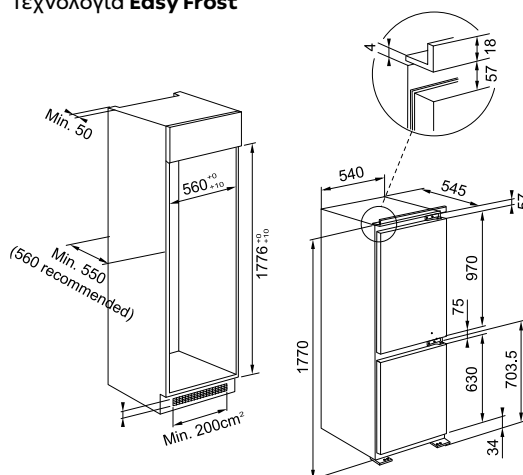

F

Μοντέλο
FCB 320 NE F
118.0606.721
χωρίς ΦΠΑ **995,80 €**
με ΦΠΑ **1.185,00 €**

Τύπος **Εντοιχιζόμενος Ψυγειοκαταψύκτης**
Ενεργειακή Κλάση (NEL) **F**
Λειτουργία **Ηλεκτρονικός προγραμματισμός**
Συνολική καθαρή χωρητικότητα **273 lt**
Καθαρή Χωρητικότητα συντήρησης **194 lt**
Καθαρή Χωρητικότητα Καταψύξης **79lt**
Ράφια 3 (γυάλινα)
Συρτάρια **Fresh Zone 1**
Συρτάρια **Cold Zone 1**
Συρτάρια **καταψύκτη 3**
Εναλλάξιμη φορά πόρτας
Θέση φιαλών **1**
Αυγοθήκη **Ναι 1x6**
Ικανότητα κατάψυξης **3,5 kg/24h**
Διαστάσεις (ΠxΥxΒ) **54 x 177 x 54,5 cm**
Τεχνολογία **Easy Frost**