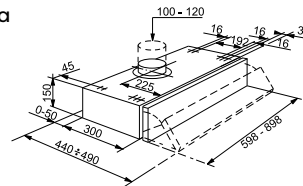

FSI 912 GR
Grey
315.0547.778
χωρίς ΦΠΑ **168,07 €**
με ΦΠΑ **200,00 €**

Ενεργειακή κλάση **D**
Διαστάσεις **91.2cm**
Λειτουργία **Χειρισμός με συρόμενους διακόπτες**
m³/h max (IEC 61591) **225**
Πίεση *(Pa) **370**
(dbA)-max **68**
Ισχύς (W) **115**
Φωτισμός **LED 1x4W**
Φίλτρα συνθετικά

Μοντέλο
FSI 912 GR

Αξεσουάρ
112.0017.979
Φίλτρα ενεργού άνθρακα
χωρίς ΦΠΑ **29,41 €**
με ΦΠΑ **35,00 €**