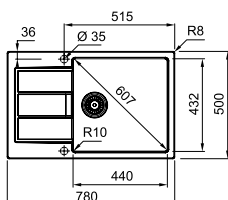

### SMART

02

03

**Μοντέλο**  
SIRIUS 2.0 611-78 XL  
χωρίς ΦΠΑ **231,09 €**  
με ΦΠΑ **275,00 €**

Βάση για ντουλάπι **60cm**  
Εξωτερική Διάσταση **780x500mm**  
Άνοιγμα Πάγκου Βάσει σχεδίου  
Διάσταση Bowl **440x432x200mm**  
Σημείωση Ένθετη τοποθέτηση  
**Δεν μπορεί να τοποθετηθεί**  
**σκουπιδοφάγος**