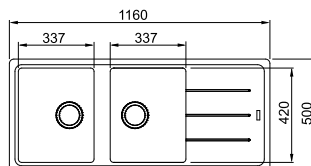

MARIS

- 01
- 02
- 03

Μοντέλο
BFG 611-97
Αντιστρεφόμενος
χωρίς ΦΠΑ **268,91 €**
με ΦΠΑ **320,00 €**

Optional

Βάση για ντουλάπι **60cm**
Εξωτερική διάσταση **970x500mm**
Άνοιγμα Πάγκου **950x480mm**
Διάσταση bowl **450x420x200mm**
Σημείωση **Ένθετη τοποθέτηση**

MARIS

- 01
- 02
- 03

Μοντέλο
BFG 611-78
Αντιστρεφόμενος
χωρίς ΦΠΑ **243,70 €**
με ΦΠΑ **290,00 €**

Optional

Βάση για ντουλάπι **45cm**
Εξωτερική διάσταση **780x500mm**
Άνοιγμα Πάγκου **760x480mm**
Διάσταση bowl **340x420x200mm**
Σημείωση **Ένθετη τοποθέτηση**

MARIS

- 01
- 02
- 03

Μοντέλο
BFG 620
Αντιστρεφόμενος
χωρίς ΦΠΑ **298,32 €**
με ΦΠΑ **355,00 €**

Optional

Βάση για ντουλάπι **80cm**
Εξωτερική διάσταση **860x500mm**
Άνοιγμα Πάγκου **840x480mm**
Διάσταση bowl **2x337x420x200mm**
Σημείωση **Ένθετη τοποθέτηση**

MARIS

- 01
- 02
- 03

Μοντέλο
BFG 621
Αντιστρεφόμενος
χωρίς ΦΠΑ **323,53 €**
με ΦΠΑ **385,00 €**

Optional

Βάση για ντουλάπι **80cm**
Εξωτερική διάσταση **1160x500mm**
Άνοιγμα Πάγκου **1140x480mm**
Διάσταση bowl **2x340x420x200mm**
Σημείωση **Ένθετη τοποθέτηση**