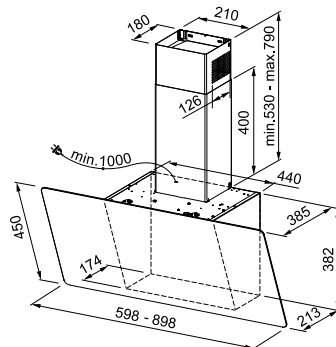

112.0532.202/112.0532.203
Τηλεσκοπικός σωλήνας
(Μαύρος/Λευκός)
χωρίς ΦΠΑ **21,00 €**
με ΦΠΑ **25,00 €**