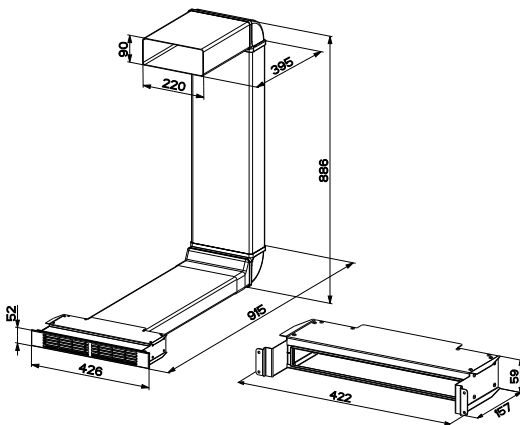

ΚΙΤ Φίλτρου 6 CM

112.0539.568

€ 489,00

- 1 ορθογώνιος σωλήνας 200x90x300 mm
- 2 ορθογώνιες / καμπύλες 90° 220x90 mm
- 1 ορθογώνιος σωλήνας 200x90x700 mm
- 1 ορθογώνιο εξάρτημα μείωσης 90-55 mm
- 1 ορθογώνιος σωλήνας 220x55x600 mm
- ΚΙΤ Φίλτρου H60