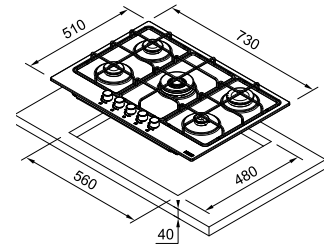

SMART

**Μοντέλο**  
FHSM 604 4G E

**Inox**  
106.0554.314  
χωρίς ΦΠΑ **508,40 €**  
με ΦΠΑ **605,00 €**

**Onyx**  
106.0670.100  
χωρίς ΦΠΑ **508,40 €**  
με ΦΠΑ **605,00 €**

Διαστάσεις **590x510**  
Άνοιγμα πάγκου **560x480**  
Ντουλάπι **60**  
Αριθμός ζωνών **5**  
Ισχύς (W/ζώνη μαγειρέματος)  
Βοηθητική **1000W**  
Ημι-ταχεία **2x1750W**  
Ταχεία **2500W**  
Σχάρες **Επισματωμένες**  
Ηλεκτρική ανάφλεξη **Ναι**  
**Ασφάλεια Βαλβίδα ασφαλείας σε περίπτωση απώλειας φλόγας**