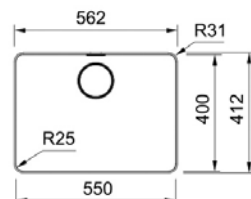

MYTHOS

Inox

MYX 210-70
■ 127.0663.969
χωρίς ΦΠΑ **1.021,01 €**
με ΦΠΑ **1.215,00 €**

Βάση για ντουλάπι **80cm**
Εξωτερική διάσταση **712x412mm**
Άνοιγμα Πάγκου **Βάσει σχεδίου**
Διάσταση Bowl **700x400x200mm**
Σημείωση **Flushmount/Ένθετη (slimtop)**
τοποθέτηση

01 02 03 04

MYTHOS

Inox

MYX 210-55
■ 127.0703.901
χωρίς ΦΠΑ **962,18 €**
με ΦΠΑ **1.145,00 €**

Βάση για ντουλάπι **60cm**
Εξωτερική Διάσταση **562x412mm**
Άνοιγμα Πάγκου **Βάσει σχεδίου**
Διάσταση Bowl **550x400x200mm**
Σημείωση **Flushmount/Ένθετη (Slimtop)**
τοποθέτηση

01 02 03 04

MYTHOS

Inox

MYX 210-50
■ 127.0703.900
χωρίς ΦΠΑ **953,78 €**
με ΦΠΑ **1.135,00 €**

Βάση για ντουλάπι **60cm**
Εξωτερική διάσταση **512x412mm**
Άνοιγμα Πάγκου **Βάσει σχεδίου**
Διάσταση Bowl **500x400x200mm**
Σημείωση **Flushmount/Ένθετη (Slimtop)**
τοποθέτηση

01 02 03 04

MYTHOS

Inox

MYX 210-45
■ 127.0703.898
χωρίς ΦΠΑ **945,38 €**
με ΦΠΑ **1.125,00 €**

Βάση για ντουλάπι **50cm**
Εξωτερική διάσταση **462x412mm**
Άνοιγμα Πάγκου **Βάσει σχεδίου**
Διάσταση Bowl **450x400x200mm**
Σημείωση **Flushmount/Ένθετη (slimtop)**
τοποθέτηση

01 02 03 04

MYTHOS

Inox

MYX 210-34
■ 127.0703.899
χωρίς ΦΠΑ **915,97 €**
με ΦΠΑ **1.090,00 €**

Βάση για ντουλάπι **40cm**
Εξωτερική διάσταση **352x412mm**
Άνοιγμα Πάγκου **Βάσει σχεδίου**
Διάσταση Bowl **340x400x200mm**
Σημείωση **Flushmount/Ένθετη (slimtop)**
τοποθέτηση

01 02 03 04