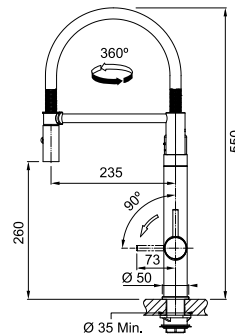

## ΜΥΘΟΣ

**Μοντέλο**  
Semi Pro Σύστημα  
Φιλτραρίσματος  
Vital Capsule Filter

Τύπος **Αναμεικτική** μπανάρια  
Βάση Διάμετρος **50mm**  
Περιστρεφόμενο ρουξούνι **360°**  
Κίνηση μοχλού **0-90°**  
Αποσπώμενο ρουξούνι **Ναι**  
Με επιλογή **διπλής ροής**  
Κεραμικός δίσκος **Ναι**  
\*Ρυθμός ροής (**3bar**) l/min **12,5/3,5**  
Σημειώσεις **Laminar Aerator**.  
Η **συσκευασία περιλαμβάνει**  
**2 φίλτρα (1 φίλτρο High Flow**  
**& 1 φίλτρο High Performance)**