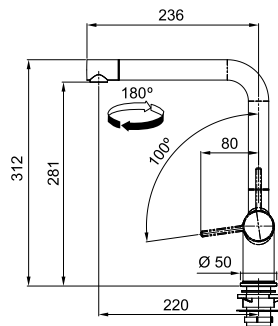

- Chrome**  
115.0653.298  
χωρίς ΦΠΑ **281,51 €**  
με ΦΠΑ **335,00 €**
- White Matt**  
115.0653.372  
χωρίς ΦΠΑ **352,94 €**  
με ΦΠΑ **420,00 €**
- Black Matt**  
115.0653.371  
χωρίς ΦΠΑ **352,94 €**  
με ΦΠΑ **420,00 €**
- Polar White**  
115.0653.376  
χωρίς ΦΠΑ **336,13 €**  
με ΦΠΑ **400,00 €**
- Oyster**  
115.0653.378  
χωρίς ΦΠΑ **336,13 €**  
με ΦΠΑ **400,00 €**
- Stone Grey**  
115.0653.374  
χωρίς ΦΠΑ **336,13 €**  
με ΦΠΑ **400,00 €**
- Onyx**  
115.0653.373  
χωρίς ΦΠΑ **336,13 €**  
με ΦΠΑ **400,00 €**
- Coffee**  
115.0653.377  
χωρίς ΦΠΑ **336,13 €**  
με ΦΠΑ **400,00 €**