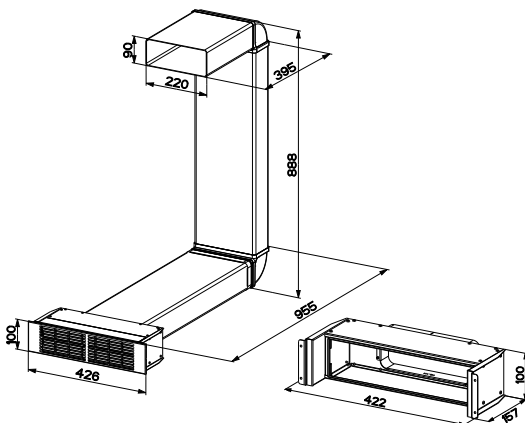

ΚΙΤ Φίλτρου 10 CM

112.0539.570

€ 570,00

- 1 ορθογώνιος σωλήνας 200x90x300 mm
- 2 ορθογώνιες / καμπύλες 90° 220x90 mm
- 2 ορθογώνιοι σωλήνες 200x90x700 mm
- ΚΙΤ Φίλτρου H100

ΚΙΤ οπίσθιου Φίλτρου

112.0679.887

€ 269,00

- 1 ορθογώνιος σωλήνας 200x90x300 mm
- 2 στηρίγματα φίλτρων
- 1 Φίλτρα ενεργού άνθρακα H96 mm