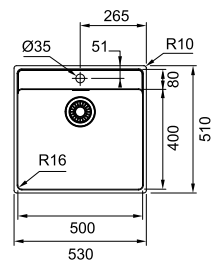

Inox MRX 210-70TL  
 ■ 127.0525.286  
 χωρίς ΦΠΑ **554,62 €**  
 με ΦΠΑ **660,00 €**

01 02 03 04

MARIS

Βάση για ντουλάπι **60cm**  
 Εξωτερική διάσταση **530x510mm**  
 Άνοιγμα Πάγκου **Βάσει σχεδίου**  
 Διάσταση Bowl **500x400x180mm**  
 Σημείωση **Κρυφή υπερχειλίση-Εγκατάσταση Fast Fix**  
**Flushmount/Ένθετη (slimtop) τοποθέτηση**