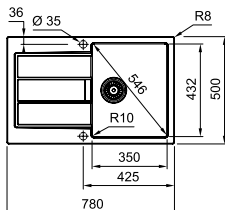

SMART

02

03

Μοντέλο
SIRIUS 2.0 611-78
χωρίς ΦΠΑ **214,29 €**
με ΦΠΑ **255,00 €**

Βάση για ντουλάπι **45cm**
Εξωτερική Διάσταση **780x500mm**
Ανοιγμα Πάγκου **Βάσει σχεδίου**
Διάσταση Bowl **350x432x200mm**
Σημείωση **Ένθετη τοποθέτηση**
Δεν μπορεί να τοποθετηθεί
σκουπιδοφάγος

Polar White
143.0644.092

Beige (Oatmeal)
143.0675.232

Urban Grey
143.0668.843

Carbon Black
143.0644.090

SMART

02

03

Μοντέλο
SIRIUS 2.0 611-78 XL
χωρίς ΦΠΑ **201,68 €**
με ΦΠΑ **240,00 €**

Βάση για ντουλάπι **60cm**
Εξωτερική Διάσταση **780x435mm**
Ανοιγμα Πάγκου **Βάσει σχεδίου**
Διάσταση Bowl **493x370x200mm**
Σημείωση **Ένθετη τοποθέτηση**
Δεν μπορεί να τοποθετηθεί
σκουπιδοφάγος

Polar White
143.0629.198

Beige (Oatmeal)
143.0675.233

Urban Grey
143.0668.845

Carbon Black
143.0629.196

SMART

02

03

Μοντέλο
SIRIUS 2.0 620
χωρίς ΦΠΑ **243,70 €**
με ΦΠΑ **290,00 €**

Βάση για ντουλάπι **80cm**
Εξωτερική Διάσταση **860x500mm**
Ανοιγμα Πάγκου **Βάσει σχεδίου**
Διάσταση Bowl **2x350x400x200mm**
Σημείωση **Ένθετη τοποθέτηση**
Δεν μπορεί να τοποθετηθεί
σκουπιδοφάγος

Polar White
143.0644.100

Beige (Oatmeal)
143.0675.234

Urban Grey
143.0668.847

Carbon Black
143.0644.098

SMART

02

03

Μοντέλο
SIRIUS 2.0 621
χωρίς ΦΠΑ **281,51 €**
με ΦΠΑ **335,00 €**

Βάση για ντουλάπι **80cm**
Εξωτερική Διάσταση **1160x500mm**
Ανοιγμα Πάγκου **Βάσει σχεδίου**
Διάσταση Bowl **360x432x200mm/**
341x432x200mm
Σημείωση **Ένθετη τοποθέτηση**
Δεν μπορεί να τοποθετηθεί
σκουπιδοφάγος

Polar White
143.0644.104

Urban Grey
143.0668.846

Carbon Black
143.0644.102