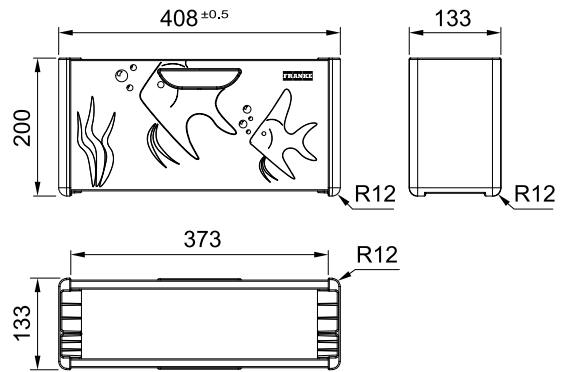

## για Νεροχύτη Box

Διάστασεις **408x140mm**  
 Περιλαμβάνει **Ανοξείδωτο στραγγιστικό μπολ, ξύλο κοπής, ανοξείδωτο μαχαίρι Chef σε μαύρο χρώμα, ανοξείδωτη θήκη**  
 Σημείωση Συμβατό με όλους τους νεροχύτες Box