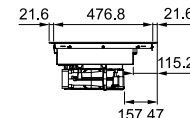

#### Χαρακτηριστικά εστίας:

Διαστάσεις **830x520**  
Ανοιγμα Πάγκου **Βάσει σχεδίου**  
Αριθμός ζωνών **4**  
Πλήκτρα **Touch Control**  
Ειδικές λειτουργίες **Απόψυξη και διατήρηση ζεστού**  
**Bridge Zone, Προοδευτική ρύθμιση από 1 έως 9 + Booster**  
Ισχύς (W) για κάθε ζώνη μαγειρέματος **4x 210x190 2100W, Booster: 3000W**  
Ισχύς **2,8kW-3,5kW-4,5kW-7,4 kW**  
Χρονοδιακόπτης **Ναι**  
**Kids Lock**  
Σημείωση **Εγκατάσταση ένθετη και filotop τοποθέτηση**