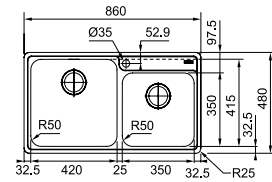

## Αξεσουάρ

01

**ALL-IN:**  
Ανατρέξτε στη σελίδα 30-35  
για λεπτομέρειες

SMART

Βάση για ντουλάπι **90cm**  
Εξωτερική διάσταση **860x480mm**  
Άνοιγμα πάγκου **Βάσει σχεδίου**  
Διάσταση Bowl **420x415x200mm/350x350x180mm**