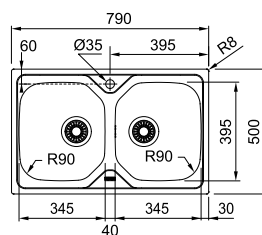

Inox

- OLX 620
- 101.0520.524
- χωρίς ΦΠΑ **189,08 €**
- με ΦΠΑ **225,00 €**

AISI 304

01

Optional