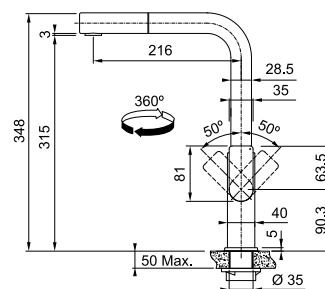

Steel Black
115.0550.442
χωρίς ΦΠΑ **567,23 €**
με ΦΠΑ **675,00 €**

AISI
304

Οι μπαταρίες κατασκευάζονται εξ ολοκλήρου από ανοξείδωτο χάλυβα AISI 304.