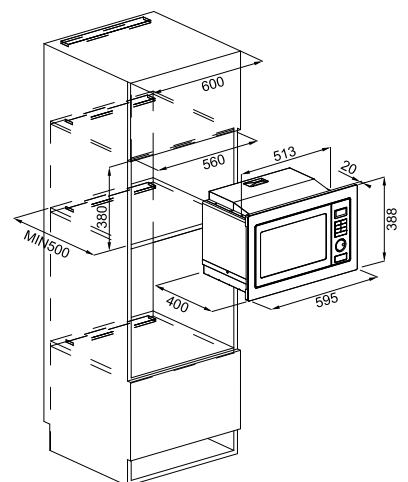

■ Ογκ
131.0391.304

Μοντέλο
FMW 250 CR2 G BK
χωρίς ΦΠΑ **512,61 €**
με ΦΠΑ **610,00 €**

Τύπος **Φούρνος Μικροκυμάτων**
Χωρητικότητα **25 lt**
Καμπίνα **Ανοξείδωτη**
Ισχύς (W) **900**
Ισχύς γκριλ (W) **1000**
Χειρισμός **Ηλεκτρονικός προγραμματισμός με ψηφιακή οθόνη και λευκές ενδείξεις**
Προγράμματα **7**
Εξειδικευμένα προγράμματα Φούρνου μικροκυμάτων - Grill, απόψυξη με βάση το βάρος / χρόνο, προεπιλεγμένες συνταγές
Εξοπλισμός Γυάλινος περιστρεφόμενος δίσκος 315mm, 1 σχάρα γκριλ
Σημείωση: **Kids Lock**