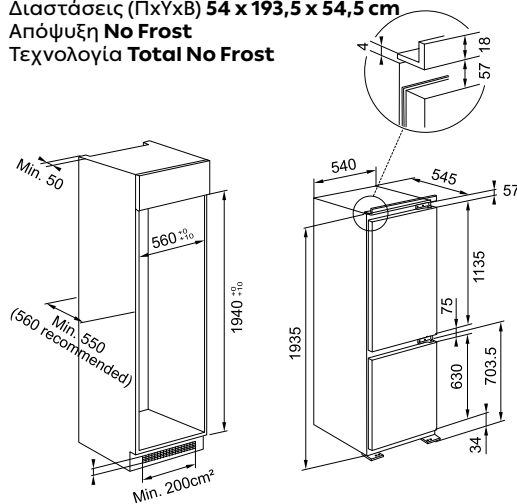

Τύπος **Εντοιχιζόμενος Ψυγειοκαταψύκτης Total No Frost**

Ενεργειακή Κλάση (NEL) **E**

Λειτουργία **Ηλεκτρονικός προγραμματισμός**

Συνολική καθαρή χωρητικότητα **280 lt**

Καθαρή Χωρητικότητα συντήρησης **212 lt**

Καθαρή Χωρητικότητα Καταψύξης **68lt**

Ράφια 3 (γυάλινα)

Συρτάρια **Fresh Zone 1**

Συρτάρια **Cold Zone 1**

Συρτάρια **καταψύκτη 3**

Εναλλάξιμη φορά πόρτας

Θέση φιαλών **1**

Αυγοθήκη **Ναι 1x6**

Φωτισμός **LED**

Ικανότητα κατάψυξης **7 kg/24h**

Διαστάσεις (ΠxΥxΒ) **54 x 193,5 x 54,5 cm**

Απόψυξη **No Frost**

Τεχνολογία **Total No Frost**