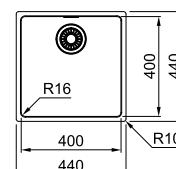

MARIS

Inox

MRX 110-50
■ 122.0525.271
χωρίς ΦΠΑ **361,34 €**
με ΦΠΑ **430,00 €**

01 02

MARIS

Inox

MRX 110-45
■ 122.0622.704
χωρίς ΦΠΑ **348,74 €**
με ΦΠΑ **415,00 €**

01 02

MARIS

Inox

MRX 110-40
■ 122.0525.224
χωρίς ΦΠΑ **315,13 €**
με ΦΠΑ **375,00 €**

01 02

MARIS

Inox

MRX 110-34
■ 122.0617.528
χωρίς ΦΠΑ **315,13 €**
με ΦΠΑ **375,00 €**

01 02

MARIS

Inox

MRX 110-19
■ 122.0622.705
χωρίς ΦΠΑ **256,30 €**
με ΦΠΑ **305,00 €**

01 02

■ Η αξία για τα σιφόνια και τις βαλβίδες των νεροχυτών συμπεριλαμβάνεται στις παραπάνω τιμές
Οι αριθμοί πάνω από τους νεροχύτες αναφέρονται στα αξεσουάρ που ταιριάζουν σε κάθε προϊόν