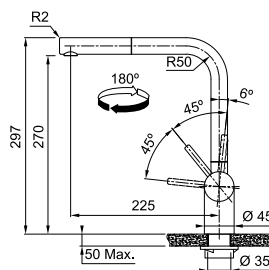

MARIS

Τύπος **Αναμεικτική** μπασινάκι
Βάση Διάμετρος **45mm**
Περιστρεφόμενο ρουξούνι **180°**
Αποσπώμενο ρουξούνι **Ναι**
Κίνηση μοχλού **0-90°**
Κεραμικός δίσκος **Ναι**
*Ρυθμός ροής (**3bar**) **l/min 9.7**
Σημείωση **Laminar Aerator**

Inox
115.0521.438
χωρίς ΦΠΑ **319,33 €**
με ΦΠΑ **380,00 €**

Μοντέλο
Atlas Neo Ntous

MARIS

Τύπος **Αναμεικτική** μπασινάκι
Βάση Διάμετρος **45mm**
Περιστρεφόμενο ρουξούνι **180°**
Κίνηση μοχλού **0-90°**
Κεραμικός δίσκος **Ναι**
*Ρυθμός ροής (**3bar**) **l/min 12.2**
Σημείωση **Laminar Aerator**

Inox
115.0521.435
χωρίς ΦΠΑ **256,30 €**
με ΦΠΑ **305,00 €**

Μοντέλο
Atlas Neo Standard

MYTHOS

Τύπος **Αναμεικτική** μπασινάκι
Βάση Διάμετρος **45mm**
Περιστρεφόμενο ρουξούνι **180°**
Αποσπώμενο ρουξούνι **Ναι**
Κίνηση μοχλού **0-90°**
Κεραμικός δίσκος **Ναι**
*Ρυθμός ροής (**3bar**) **l/min 9.7**
Σημείωση **Laminar Aerator**

Anthracite
115.0628.210
χωρίς ΦΠΑ **394,96 €**
με ΦΠΑ **470,00 €**

Copper
115.0628.208
χωρίς ΦΠΑ **394,96 €**
με ΦΠΑ **470,00 €**

Gold
115.0681.242
χωρίς ΦΠΑ **394,96 €**
με ΦΠΑ **470,00 €**

Industrial Black
115.0550.427
χωρίς ΦΠΑ **394,96 €**
με ΦΠΑ **470,00 €**

Μοντέλο
Atlas Neo Ntous

MYTHOS

Τύπος **Αναμεικτική** μπασινάκι
Βάση Διάμετρος **45mm**
Περιστρεφόμενο ρουξούνι **180°**
Κίνηση μοχλού **0-90°**
Κεραμικός δίσκος **Ναι**
*Ρυθμός ροής (**3bar**) **l/min 12.2**
Σημείωση **Laminar Aerator**

Anthracite
115.0628.207
χωρίς ΦΠΑ **344,54 €**
με ΦΠΑ **410,00 €**

Copper
115.0628.204
χωρίς ΦΠΑ **344,54 €**
με ΦΠΑ **410,00 €**

Gold
115.0681.241
χωρίς ΦΠΑ **344,54 €**
με ΦΠΑ **410,00 €**

Industrial Black
115.0550.424
χωρίς ΦΠΑ **344,54 €**
με ΦΠΑ **410,00 €**

Μοντέλο
Atlas Neo Standard

Οι μπασινάκια κατασκευάζονται εξ ολοκλήρου από ανοξείδωτο χάλυβα AISI 304.