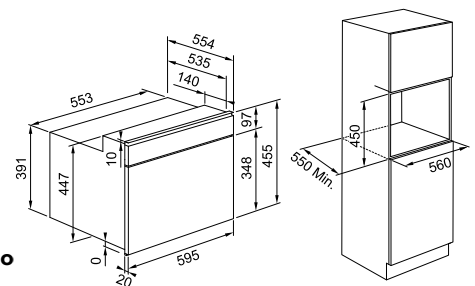

Inox
131.0606.103

Μοντέλο

FSM 45 MW XS
χωρίς ΦΠΑ **974,79 €**
με ΦΠΑ **1.160,00 €**