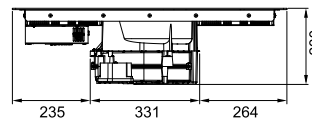

Σχέδια τεχνικής εγκατάστασης (Το Mythos 2gether μπορεί να τοποθετηθεί σε κουζίνες με βάθος πάγκου που ξεκινά από 60 cm)

**Χαρακτηριστικά εστίας:**

Διαστάσεις **830x520**  
Ανοιγμα Πάγκου **Βάσει σχεδίου**  
Αριθμός ζωνών **4**  
**Πλήκτρα 4 Sliding Touch Control**  
Ειδικές λειτουργίες **Απόψυξη και διατήρηση ζεστού**  
**Bridge Zone, Προοδευτική ρύθμιση από 1 έως 9 + Booster**  
Ισχύς (W) για κάθε ζώνη μαγειρέματος **4x 220x180 2100W, Booster: 3700W**  
Συνολική ισχύς **7,4 kW**  
Χρονοδιακόπτης **Ναι**  
**Kids Lock**  
Σημείωση **Εγκατάσταση ένθετη και filotop τοποθέτηση**