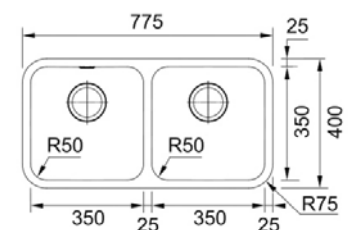

Inox

BCX 120-35-35  
 ■ 122.0617.530  
 χωρίς ΦΠΑ **172,27 €**  
 με ΦΠΑ **205,00 €**

01

Optional

Βάση για ντουλάπι **50cm**  
 Εξωτερική διάσταση **475x410mm**  
 Άνοιγμα πάγκου **Βάσει σχεδίου**  
 Διάσταση Bowl **445x380x190mm**  
 Σημείωση **Υποκαθήμενη τοποθέτηση**