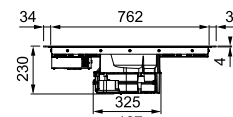

#### Χαρακτηριστικά εστίας:

Διαστάσεις **830x520**  
Ανοιγμα Πάγκου **Βάσει σχεδίου**  
Αριθμός ζωνών **4**  
Πλήκτρα **Touch Control**  
Ειδικές λειτουργίες **Απόψυξη και διατήρηση ζεστού**  
**Bridge Zone, Προοδευτική ρύθμιση από 1 έως 9 + Booster**  
Ισχύς (W) για κάθε ζώνη μαγειρέματος **4x 210x190 2100W, Booster: 3000W**  
Ισχύς **2,8kW-3,5kW-4,5kW-7,4 kW**  
Χρονοδιακόπτης **Ναι**  
**Kids Lock**  
Σημείωση **Εγκατάσταση ένθετη και filotop τοποθέτηση**