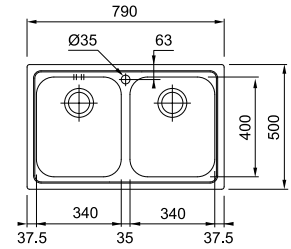

AISI  
304

Optional

01 02

SMART

Βάση για ντουλάπι **80cm**  
Εξωτερική διάσταση **860x500mm**  
Άνοιγμα Πάγκου **840x480mm**  
Διάσταση Bowl **2x340x400x180mm**  
Σημείωση **Ένθετη τοποθέτηση**

Inox

- LLX 620  
 ■ 101.0153.289  
 χωρίς ΦΠΑ **239,50 €**  
 με ΦΠΑ **285,00 €**