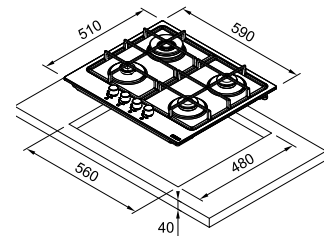

SMART

**Μοντέλο**  
FHSM 604 4G E

**Inox**  
106.0554.314  
χωρίς ΦΠΑ **508,40 €**  
με ΦΠΑ **605,00 €**

**Onyx**  
106.0670.100  
χωρίς ΦΠΑ **508,40 €**  
με ΦΠΑ **605,00 €**

Διαστάσεις **590x510**  
Άνοιγμα πάγκου **560x480**  
Ντουλάπι **60**  
Αριθμός ζωνών **5**  
Ισχύς (W/ζώνη μαγειρέματος)  
Βοηθητική **1000W**  
Ημι-ταχεία **2x1750W**  
Ταχεία **2500W**  
Σχάρες **Επισματωμένες**  
Ηλεκτρική ανάφλεξη **Ναι**  
**Ασφάλεια Βαλβίδα ασφαλείας σε περίπτωση απώλειας φλόγας**