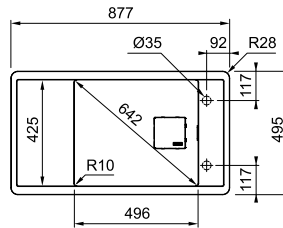

Onyx
114.0615.465

Βάση για ντουλάπι **60cm**
Εξωτερική διάσταση **877x495mm**
Άνοιγμα Πάγκου **845x463mm**
Διάσταση Bowl **496x425x195mm**
Σημείωση **Ένθετη τοποθέτηση / με Inox βαλβίδες και κρυφή υπερχείλιση**

Μοντέλο
FSG 611-87
χωρίς ΦΠΑ **689,08 €**
με ΦΠΑ **820,00 €**