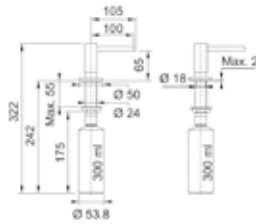

# Active

- Chrome**  
119.0547.902  
χωρίς ΦΠΑ **96,64 €**  
με ΦΠΑ **115,00 €**
- White Matt**  
119.0547.905  
χωρίς ΦΠΑ **117,65 €**  
με ΦΠΑ **140,00 €**
- Stainless Steel**  
119.0547.904  
χωρίς ΦΠΑ **117,65 €**  
με ΦΠΑ **140,00 €**
- Onyx**  
112.0633.076  
χωρίς ΦΠΑ **117,65 €**  
με ΦΠΑ **140,00 €**
- Beige (Oatmeal)**  
112.0633.080  
χωρίς ΦΠΑ **117,65 €**  
με ΦΠΑ **140,00 €**
- Coffee**  
112.0633.091  
χωρίς ΦΠΑ **117,65 €**  
με ΦΠΑ **140,00 €**
- Oyster**  
112.0633.092  
χωρίς ΦΠΑ **117,65 €**  
με ΦΠΑ **140,00 €**
- Stone Grey**  
112.0633.078  
χωρίς ΦΠΑ **117,65 €**  
με ΦΠΑ **140,00 €**
- Polar White**  
112.0633.079  
χωρίς ΦΠΑ **117,65 €**  
με ΦΠΑ **140,00 €**
- Black Matt**  
119.0547.906  
χωρίς ΦΠΑ **117,65 €**  
με ΦΠΑ **140,00 €**