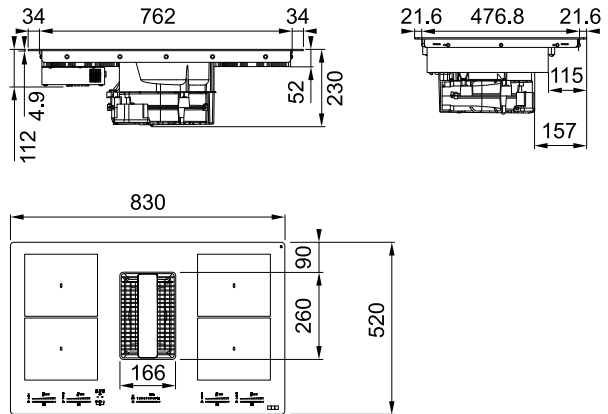

Σχέδια τεχνικής εγκατάστασης (Το Mythos 2gether μπορεί να τοποθετηθεί σε κουζίνες με βάθος πάγκου που ξεκινά από 60 cm)

**Χαρακτηριστικά εστίας:**

Διαστάσεις **830x520**  
Άνοιγμα Πάγκου **Βάσει σχεδίου**  
Αριθμός ζωνών **4**  
**Πλήκτρα 4 Sliding Touch Control**  
Ειδικές λειτουργίες **Απόψυξη και διατήρηση ζεστού**  
**Bridge Zone, Προοδευτική ρύθμιση από 1 έως 9 + Booster**  
Ισχύς ( W) για κάθε ζώνη μαγειρέματος **4x 230x210 2100W, Booster: 3700W**  
Συνολική ισχύς **7,4 kW**  
Χρονοδιακόπτης **Ναι**  
**Kids Lock**  
Σημείωση **Εγκατάσταση ένθετη και filotop τοποθέτηση**