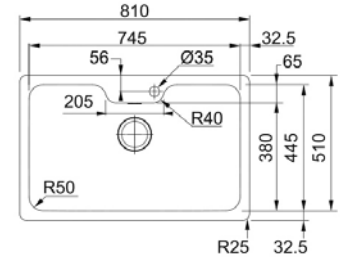

Inox

BCX 110-75 TL  
 ■ 122.0617.532  
 χωρίς ΦΠΑ **168,07 €**  
 με ΦΠΑ **200,00 €**

01

Optional

Βάση για ντουλάπι **80cm**  
 Εξωτερική διάσταση **810x510mm**  
 Άνοιγμα πάγκου **Βάσει σχεδίου**  
 Διάσταση Bowl **745x445x200mm**  
 Σημείωση **Υποκαθήμενη τοποθέτηση**