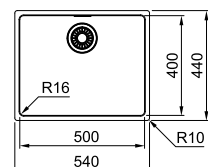

Inox

MRX 210-50  
■ 127.0525.226  
χωρίς ΦΠΑ **348,74 €**  
με ΦΠΑ **415,00 €**

01 02

MARIS

Βάση για ντουλάπι **50cm**  
Εξωτερική διάσταση **440x440mm**  
Άνοιγμα Πάγκου **Βάσει σχεδίου**  
Διάσταση Bowl **400x400x180**  
Σημείωση **Flushmount/'Ενθετη (slimtop)**  
**τοποθέτηση**