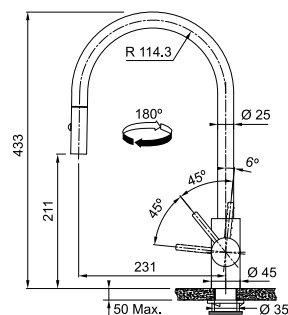

**Inox**  
115.0590.044  
χωρίς ΦΠΑ **310,92 €**  
με ΦΠΑ **370,00 €**

MYTHOS

Μοντέλο  
Eos Neo Ntous

Τύπος **Αναμεικτική** μπασαρία  
Βάση Διάμετρος **45mm**  
Περιστρεφόμενο ρουξούνι **180°**  
Αποσπώμενο ρουξούνι **Ναι**  
(Ρυθμιζόμενο ντους με **διπλό jet**)  
Κίνηση μοχλού **0-90°**  
Κεραμικός δίσκος **Ναι**  
\*Ρυθμός ροής (**3bar**) **l/min 10**  
Σημείωση **Laminar Aerator**