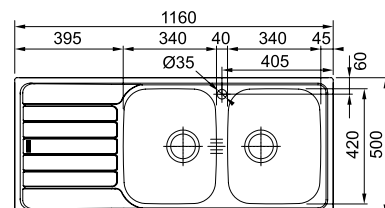

## SMART

Inox

SKX 621  
 ■ 101.0298.444  
 χωρίς ΦΠΑ **218,49 €**  
 με ΦΠΑ **260,00 €**

Optional

01

Βάση για ντουλάπι **80cm**  
 Εξωτερική διάσταση **1160x500mm**  
 Άνοιγμα πάγκου **1140x480mm**  
 Διάσταση Bowl **2x340x420x160mm**  
 Σημείωση **Ένθετη τοποθέτηση**