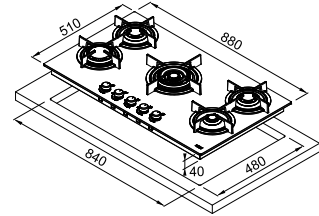

Μοντέλο
FHCR 905 4G TC HE BK C

Crystal Black
106.0374.288
χωρίς ΦΠΑ **1.058,82 €**
με ΦΠΑ **1.260,00 €**

Διαστάσεις **880x510**
Άνοιγμα πάγκου **840x480**
Ντουλάπι **90**
Αριθμός ζωνών **5**
Ισχύς (W/ζώνη μαγειρέματος)
Βοηθητική **1000W**
Ημι-ταχεία **2x1750W**
Ταχεία **3000W**
Τριπλή Κορώνα **4000W**
Σχάρες **Μαντέμι**
Ηλεκτρική ανάφλεξη **Ναι**
Ασφάλεια Βαλβίδα ασφαλείας σε περίπτωση απώλειας φλόγας