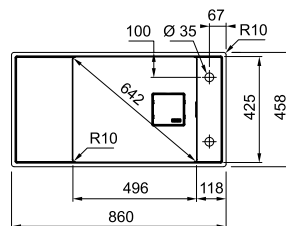

Black Matt
135.0675.235

Βάση για ντουλάπι **90cm**
Εξωτερική διάσταση **860x458mm**
Άνοιγμα Πάγκου **Βάσει σχεδίου**
Διάσταση Bowl **496x425x195mm**
Σημείωση **Υποκαθήμενη/Flushmount**
τοποθέτηση

Μοντέλο
FSG 211-86
χωρίς ΦΠΑ **726,89 €**
με ΦΠΑ **865,00 €**