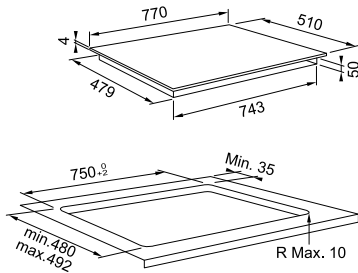

Smart FSM 804 I B BK