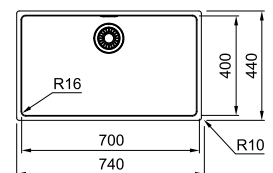

Βάση για ντουλάπι **80cm**  
Εξωτερική διάσταση **700x400mm**  
Ανοιγμα Πάγκου **Βάσει σχεδίου**  
Διάσταση Bowl **700x400x180**  
Σημείωση **Υποκαθήμενη τοποθέτηση**

01 02 03

MARIS

Inox

MRX 110-50  
 ■ 122.0525.271  
 χωρίς ΦΠΑ **361,34 €**  
 με ΦΠΑ **430,00 €**