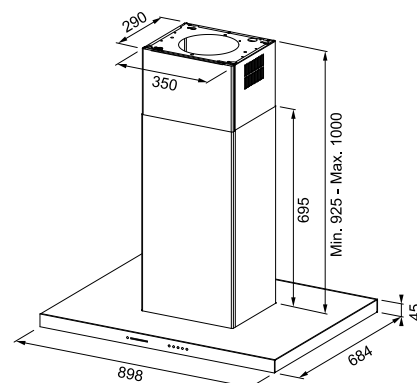

Avant Silence Κεντρική Καμινάδα

Απορροφητήρες

ΜΥΘΟΣ

FTLN I H45 X/BK A90
Inox
325.0657.268
χωρίς ΦΠΑ **1.500,00 €**
με ΦΠΑ **1.785,00 €**

Ενεργειακή κλάση **A+**
Διαστάσεις **90cm**
Λειτουργία **Touch Control**
m³/h max (IEC 61591) **470**
m³/h Int. (IEC 61591) **750**
Πίεση* (Pa) **560**
(dBa)-max **57**
(dBa)-Int. **68**
Ισχύς (W) **310**
Φωτισμός **LED 2X1W**
Φίλτρα Inox

Μοντέλο
FTLN I H45 X/BK A90

Αξεσουάρ

112.0016.756
Φίλτρα ενεργού άνθρακα
χωρίς ΦΠΑ **42,02 €**
με ΦΠΑ **50,00 €**

112.0174.992
Φίλτρα ενεργού άνθρακα
μεγάλης διάρκειας
χωρίς ΦΠΑ **92,44 €**
με ΦΠΑ **110,00 €**