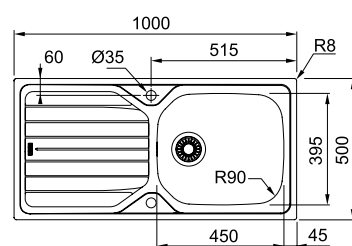

Inox

RNX 611-100
101.0612.002
χωρίς ΦΠΑ **130,25 €**
με ΦΠΑ **155,00 €**

AISI
304

Optional

01