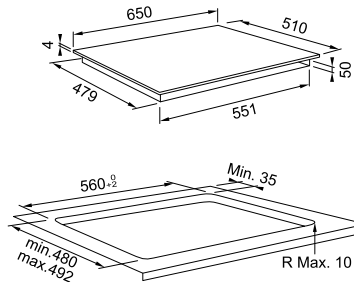

Smart FSM 654 I B BK