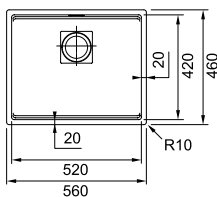

Βάση για ντουλάπι **60cm**
Εξωτερική διάσταση **520x420mm**
Άνοιγμα Πάγκου **Βάσει σχεδίου**
Διάσταση Bowl **520x420x200mm**
Σημείωση **Με Ιnox βαλβίδες και
κρυφή υπερχειλίση.**
Υποκαθήμενη τοποθέτηση

Μοντέλο
KNG 110-52
χωρίς ΦΠΑ **478,99 €**
με ΦΠΑ **570,00 €**