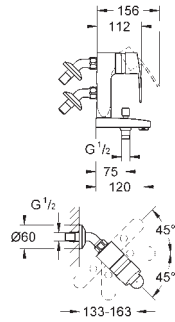

COMMERCIAL
FITTINGS

GROHE VERTICA EUROSTYLE COSMOPOLITAN

Ref. No.	Colour	EAN
----------	--------	-----

23 302 000	Chrome	4005176923876
------------	--------	---------------

**Eurostyle Cosmopolitan
Vertica-OHM-Bath Mixer, 1/2"**