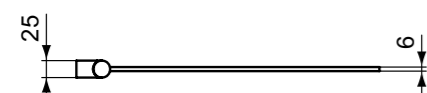

Προϊόν

Ράγα μονή, 45 cm - Τετράγωνη
180° περιστροφή

Περιλαμβάνεται σετ στήριξης

Φινιρίσματα:

- -Τεχνολογία ηλεκτρολυτικής επιμετάλλωσης (AA)
- -Τεχνολογία PVD (GN, A2, A5)

Ράγα διπλή, 45 cm - Τετράγωνη
180° περιστροφή

Περιλαμβάνεται σετ στήριξης

Φινιρίσματα:

- -Τεχνολογία ηλεκτρολυτικής επιμετάλλωσης (AA)
- -Τεχνολογία PVD (GN, A2, A5)

Expected availability from March 2023*

Χρώματα

- AA Chrome
- GN Silver Storm
- A2 Brushed Gold
- A5 Magnetic Grey

Προϊόν

Κωδικός.

Ράγα μονή, 45 cm - Τετράγωνη	T5393AA	
	T5393GN	
	T5393A2	
	T5393A5	
Ράγα διπλή, 45 cm - Τετράγωνη	T5395AA	
	T5395GN	
	T5395A2	
	T5395A5	

Χρώματα:

AA

GN

A2

A5

T5393

T5395

Προϊόν

Χαρτοθήκη με κάλυμμα - τετράγωνη

Περιλαμβάνεται σετ στήριξης

Φινιρίσματα:

- -Τεχνολογία ηλεκτρολυτικής επιμετάλλωσης (AA)
- -Τεχνολογία PVD (GN, A2, A5)

Χαρτοθήκη χωρίς κάλυμμα - στρογγυλή

Περιλαμβάνεται σετ στήριξης

Φινιρίσματα:

- -Τεχνολογία ηλεκτρολυτικής επιμετάλλωσης (AA)
- -Τεχνολογία PVD (GN, A2, A5)

Χρώματα

- AA Chrome
- GN Silver Storm
- A2 Brushed Gold
- A5 Magnetic Grey

Προϊόν

Κωδικός.

Χαρτοθήκη με κάλυμμα - τετράγωνη	T4496AA	
	T4496GN	
	T4496A2	
	T4496A5	
Χαρτοθήκη χωρίς κάλυμμα - στρογγυλή	T4497AA	
	T4497GN	
	T4497A2	
	T4497A5	

Χρώματα:

AA

GN

A2

A5

T4496

T4497