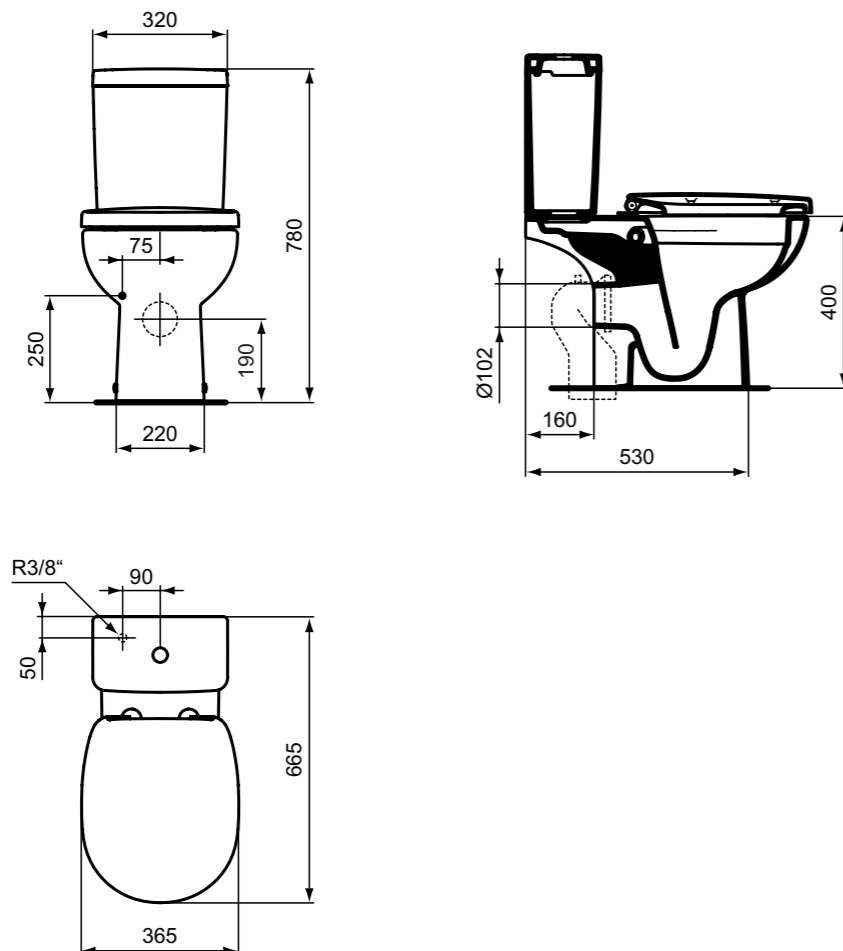

Λεκάνη κρεμαστή AB

Connect

Designer: Robin Levien

Προϊόν

Connect WC rack που περιλαμβάνει: λεκάνη κρεμαστή με τεχνολογία AquaBlade*, κρυφό σύστημα στήριξης και λεπτό κάθισμα με μηχανισμό soft closing.

Τοποθετείται με τα εντοιχιζόμενα καζανάκια Prosys.

Προτεινόμενος εξοπλισμός

Connect κάθισμα λεκάνης, με μηχανισμό soft closing (ανταλλακτικό).

Connect κάθισμα λεκάνης απλό (ανταλλακτικό).

Σιδηρά στηρίγματα κρεμαστής λεκάνης.

Προϊόν

Κωδικός

Λεκάνη κρεμαστή AB* με κρυφό σύστημα στήριξης & κάθισμα λεπτό SC

E049301

Προτεινόμενος εξοπλισμός

Λεπτό κάθισμα λεκάνης με μηχανισμό soft closing (ανταλλακτικό)

E772401

Λεπτό κάθισμα λεκάνης απλό (ανταλλακτικό)

E772301

Σιδηρά στηρίγματα κρεμαστής λεκάνης / κρεμαστού μπιντέ

J117867