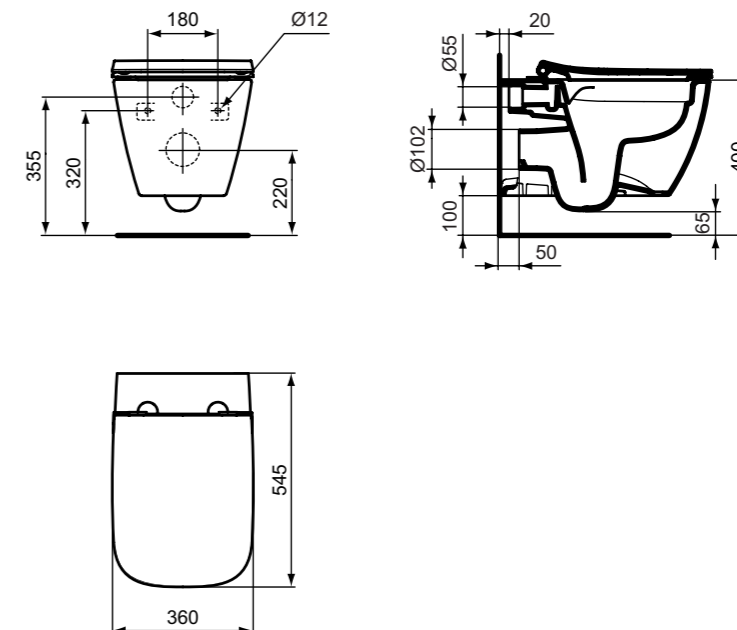

Χρώματα

- 01 Λευκό
- 58 Glossy Grey
- 67 Χρωμέ

*ΔΕΝ ΣΥΝΙΣΤΑΤΑΙ Η ΕΓΚΑΤΑΣΤΑΣΗ ΤΩΝ ΛΕΚΑΝΩΝ RIMLESS ΜΕ ΦΛΟΥΣΟΜΕΤΡΟ