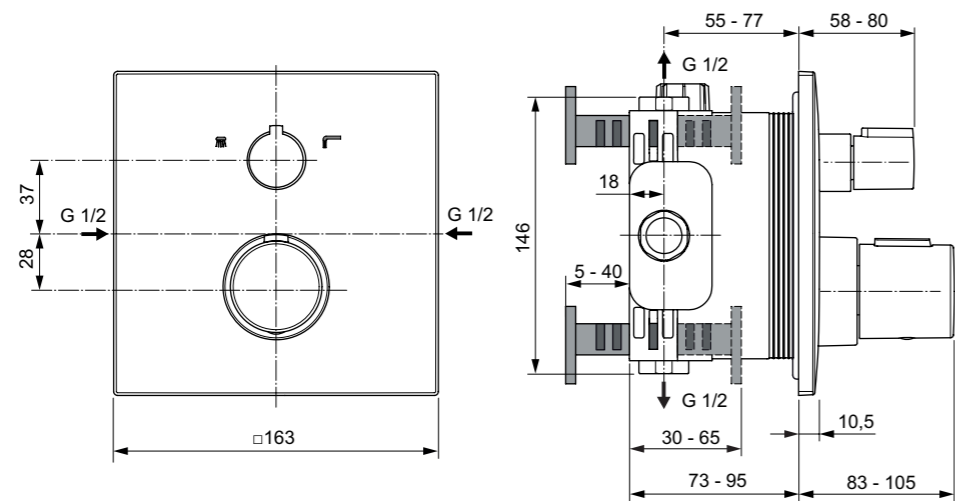

Απαραίτητος εξοπλισμός

Εσωτερικό τμήμα εντοιχιζόμενης μπαταρίας Easy - Box	A1000NU