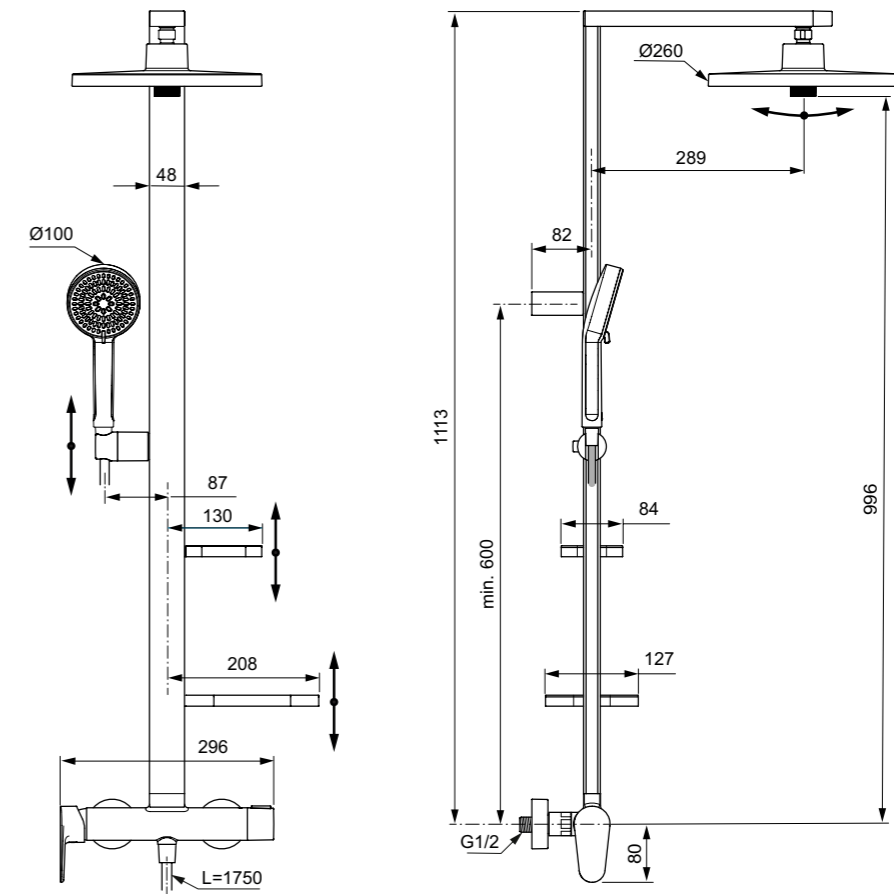

Χρώματα

- SI Silver
- RO Rose
- XG Silk Black