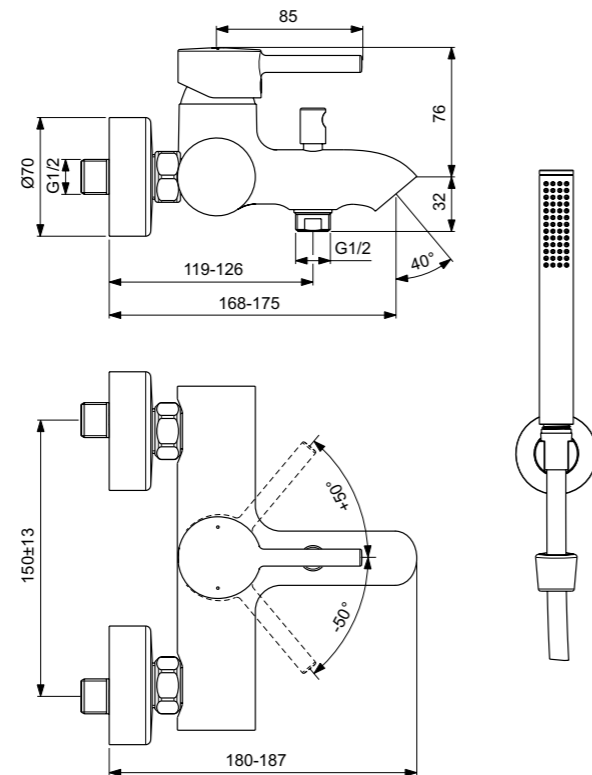

Χρώματα

XG Silk Black