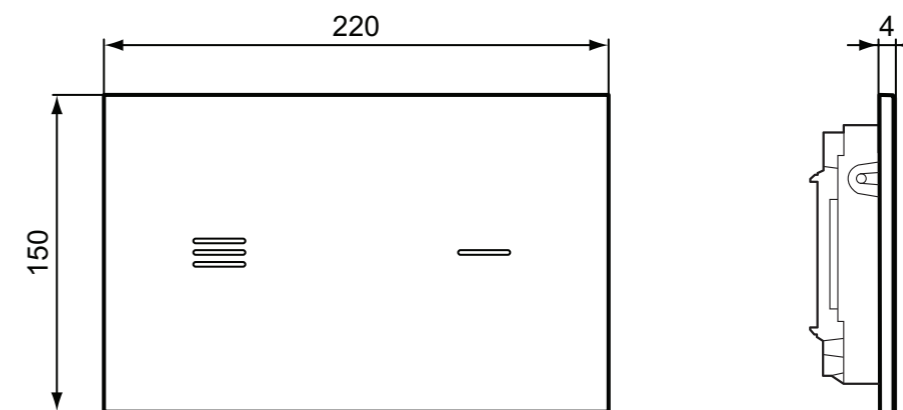

**Χρώματα**

- 67 Χρωμέ
- SA Λευκό
- RX Μαύρο

Designer: Studio Levien

**Προϊόν**

Oleas™ M1 μηχανικές πλακέτες, 2 λειτουργιών, σε χρωμέ, χρωμέ ματ, λευκό και silk black.

Oleas™ M1 Smart Flush πλακέτες για καλύτερη υγιεινή, 2 λειτουργιών, σε χρωμέ, χρωμέ ματ και λευκό χρώμα. (απαραίτητη η χρήση του Smart Flush kit R018667)