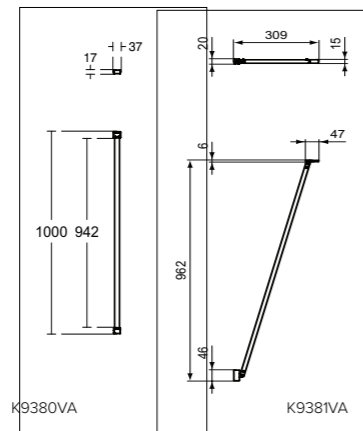

Απαραίτητος εξοπλισμός

Κάθετος Βραχίονας στήριξης, 100 cm, χρωμέ	K9380VA	
Γωνιακός Βραχίονας στήριξης, 100 cm, χρωμέ	K9381VA	
Οροφής Βραχίονας στήριξης, 100 cm, χρωμέ	K9382VA	

	A
K9375	654-677
K9376	754-777
K9377	854-877
K9378	954-977
K9379	1154-1177