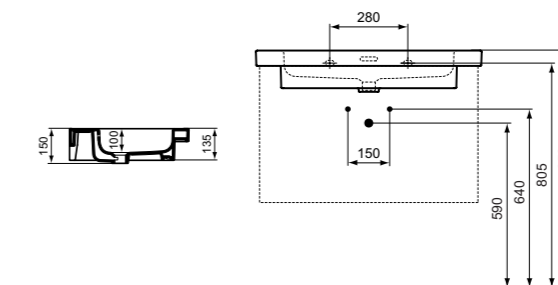

Χρώματα

01 Euro White

V1 Silk White

Σιφώνια:

AA Chrome

GN Silver Storm

A2 Brushed Gold

A5 Magnetic Grey