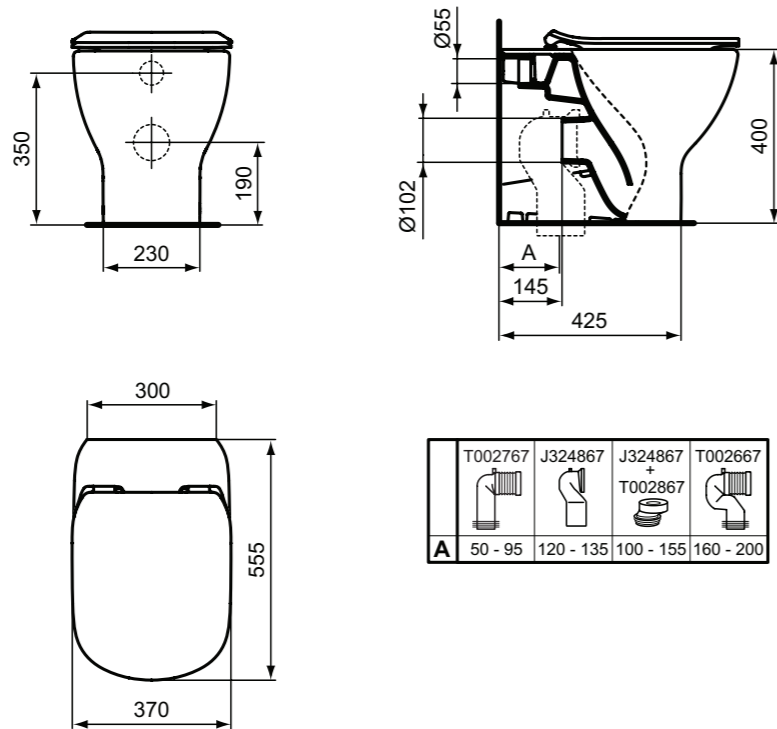

Χρώματα

V3 Silk Black

*ΔΕΝ ΣΥΝΙΣΤΑΤΑΙ Η ΕΓΚΑΤΑΣΤΑΣΗ ΤΩΝ ΛΕΚΑΝΩΝ AQUABLADE ΜΕ ΦΛΟΥΣΟΜΕΤΡΟ