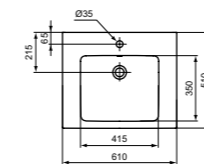

Προϊόν

Connect Air νιπτήρας επίπλου 54x38 cm. Απαραίτητη η χρήση 1 σετ στήριξης.

Απαραίτητος εξοπλισμός

Βίδες στήριξης για νιπτήρες.

Προϊόν

Κωδικός

Νιπτήρας επίπλου 54x38 cm	E029601

Απαραίτητος εξοπλισμός

Βίδες στήριξης για νιπτήρες	J117767

Χρώματα

- 01 Λευκό
- 67 Χρωμέ

Προϊόν

Νιπτήρες επίπλου I.life B 121, 101, 81, 61 cm.

Με κεντρική οπή και με υπερχειλίση.

Σε συνδυασμό με έπιπλα νιπτήρα I.life B, με Copca μεταλλικά πόδια (για διαστάσεις νιπτήρων 81cm και 61cm) ή μόνοι τους με διακοσμητικό σιφώνι.

Προϊόν

Κωδικός

Νιπτήρας επίπλου διπλός 121x51 cm	T460201
Νιπτήρας επίπλου 101x51 cm	T460301
Νιπτήρας επίπλου 81x51 cm	T460401
Νιπτήρας επίπλου 81x51 cm, glossy grey	T460458
Νιπτήρας επίπλου 61x51 cm	T460501
Νιπτήρας επίπλου 61x51 cm, glossy grey	T460558

Προτεινόμενος εξοπλισμός

Σετ στήριξης M10 X 140mm	WW965340
Διακοσμητικό σιφώνι (σε περίπτωση τοποθέτησης χωρίς μισή κολώνα), χρωμέ	E0079AA
Διακοσμητικό σιφώνι (σε περίπτωση τοποθέτησης χωρίς μισή κολώνα)	T4441XX
Copca μεταλλικά πόδια για νιπτήρα 81 cm	E2533XG
Copca μεταλλικά πόδια για νιπτήρα 61 cm	E2531XG

Χρώματα

- 58 Glossy Grey
- 01 Euro White
- XG Silk Black

Χρώματα XX:

- A2 - Brushed Gold
- A5- Magnetic Grey
- GN-Silver Storm
- XG-Silk Black