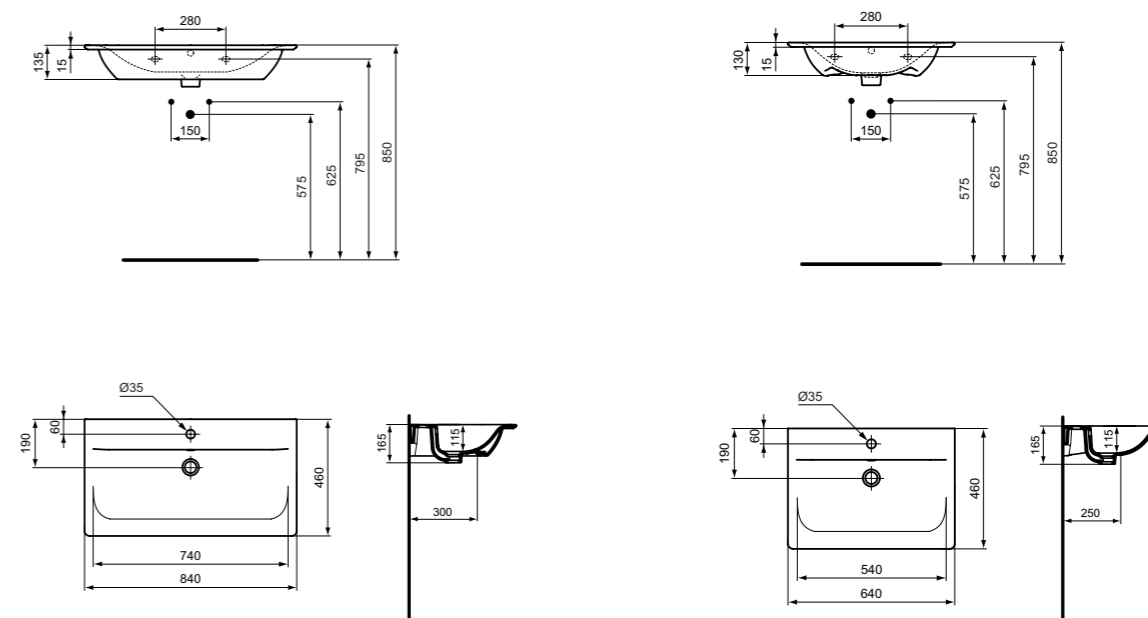

Χρώματα

- 01 Λευκό
- V3 Silk Black
- 67 Χρωμέ