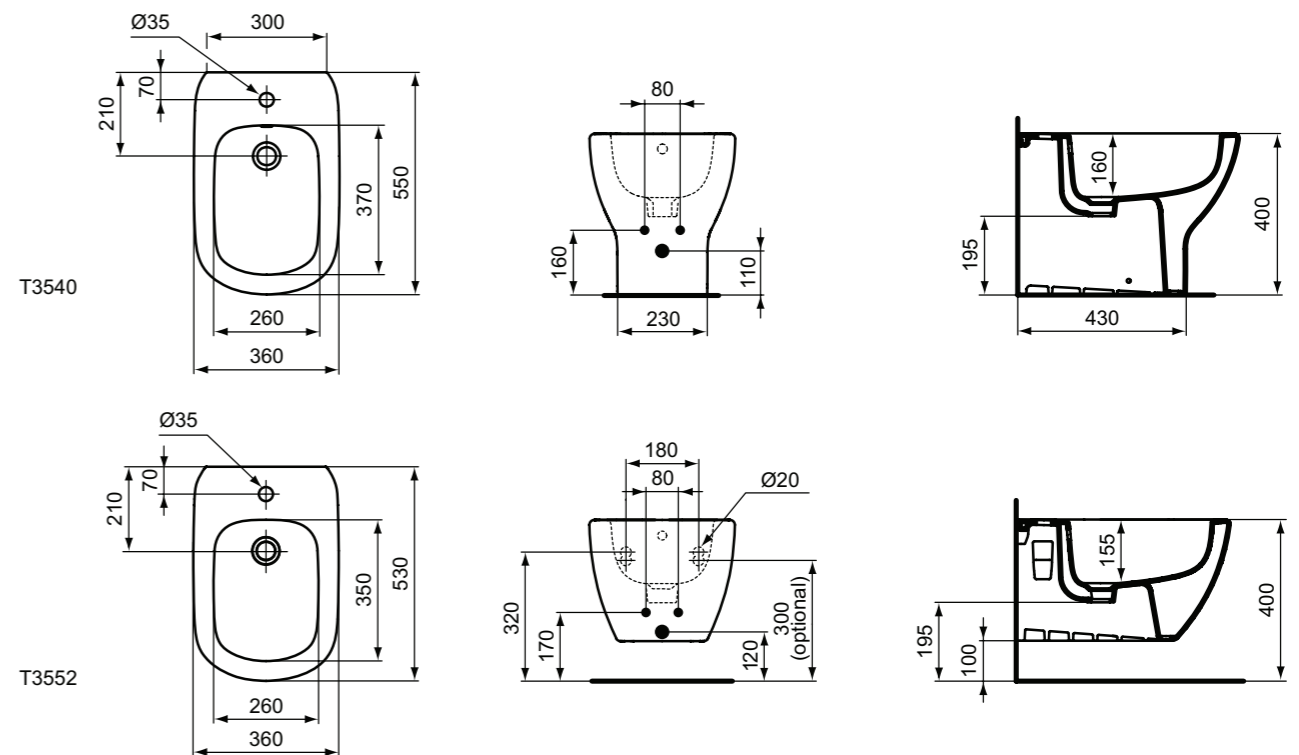

Χρώματα

- V1 Λευκό Ματ
- V3 Silk Black
- 67 Χρωμέ