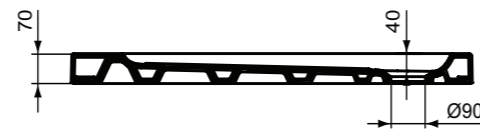

Προϊόν
Eurovit κεραμική ντουσιέρα γωνιακή, με χαμηλό προφίλ ύψους 4 cm.
Η σειρά περιλαμβάνει διαστάσεις: 90x90 και 80x80 cm.

Απαραίτητος εξοπλισμός
Βαλβίδα ντους 90mm με κάλυμμα.

Προϊόν	Κωδικός
Ντουσιέρα κεραμική γωνιακή 90x90x4 cm	T469001
Ντουσιέρα κεραμική γωνιακή 80x80x4 cm	T468901

Απαραίτητος εξοπλισμός	Κωδικός
Βαλβίδα ντους 90mm με κάλυμμα	J3417AA

Χρώματα
01 Λευκό
AA Χρωμέ