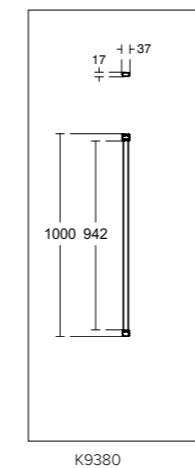

Χρώματα

V3 Silk Black
VA Χρωμέ

	A
K9377	854-877
K9378	954-977
K9379	1154-1177