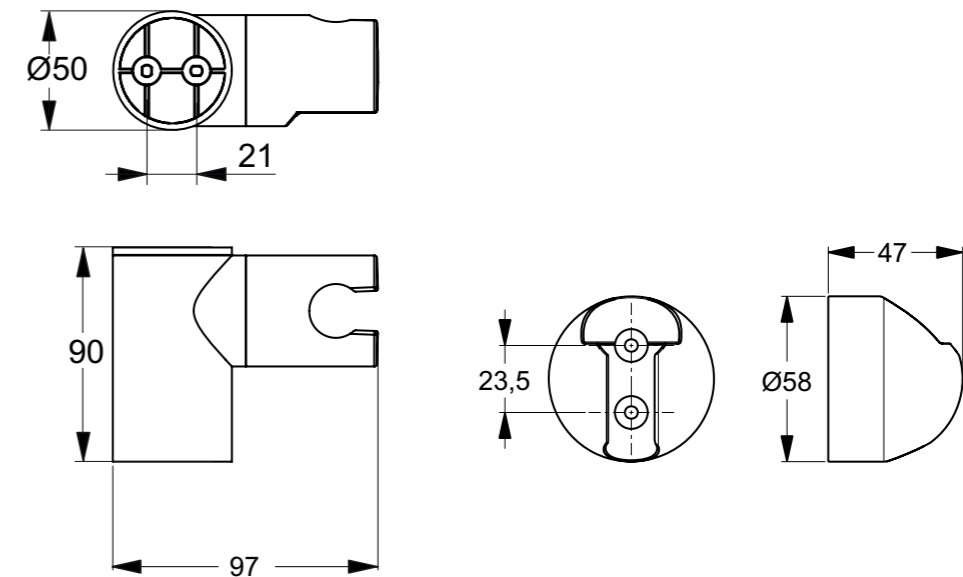

B 9467 ..

Χρώματα

AA Χρωμέ

B 9468 ..