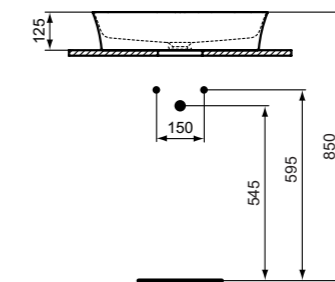

**XX:**

V4 V5 V8 X9

**YY:**

V2 V3 V6 V7 V9 X8

**Σιφώνια:**

AA GN A2 A5

**Προϊόν**

Οβάλ νιπτήρας Iralyss 60cm, ελεύθερης τοποθέτησης, με λεπτό χείλος και τεχνολογία Diamatec®