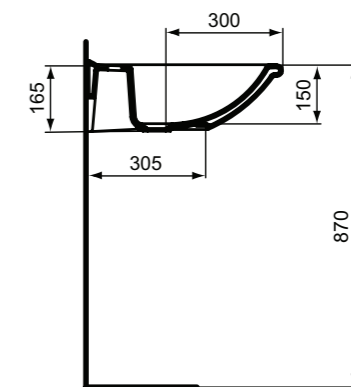

Χρώματα

- 01 Λευκό
- AA Χρωμέ