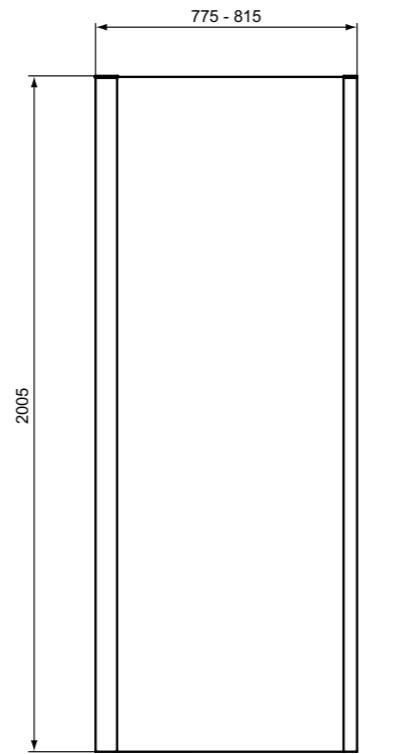

Προϊόν

i. life Σταθερή πλαινή πλευρά καμπίνας L, με ύψος 200 cm., διαφανές γυαλί ασφαλείας πάχους 8 mm, με επίστρωση Ideal Clean, προφίλ αλουμινίου, πάχους 1,2 mm. Κρυφές βίδες (προφίλ καλύμματος σε κάθε πλευρά προφίλ τοίχου). Δυνατότητα ρύθμισης κάθε προφίλ έως 20mm.

Προσοχή: Η σταθερή πλαινή πλευρά i.life L δεν μπορεί να τοποθετηθεί μόνη της, πάντα σε συνδυασμό με κάποια μπροστινή πλευρά.

Προτεινόμενος εξοπλισμός

Προφίλ επιμήκυνσης (15/20/25mm), (βλ. σελ. 664)

Προϊόν

Κωδικός

Πλαινή σταθερή πλευρά L70	T4861EO	
Πλαινή σταθερή πλευρά L80	T4863EO	

Χρώματα

EO Χρωμέ

T4861EO

T4863EO

Προϊόν

Panel ντους διπλής πρόσβασης, με ύψος 200 cm., διαφανές γυαλί ασφαλείας πάχους 8 mm, με επίστρωση Ideal Clean (προφίλ στεγανοποίησης συμπεριλαμβάνεται).

Μπορεί να συνδυαστεί με όλες τις ντουσιέρες αντίστοιχων διαστάσεων ή να τοποθετηθεί απευθείας σε πλακάκι.

Απαραίτητος εξοπλισμός

Για τη στήριξη της καμπίνας απαιτείται η αγορά του κάθετου βραχίονα στήριξης (2 τεμ.). Μήκος βραχίονα 100 cm.

Προϊόν

Κωδικός

Panel Ντους Double Walk-in 120	T4876EO	
Panel Ντους Double Walk-in 140	T4877EO	

Απαραίτητος εξοπλισμός

Κάθετος Βραχίονας στήριξης, 100 cm, χρωμέ	T4891EO	

Χρώματα

EO Χρωμέ

	A
T4876	1200
T4877	1400