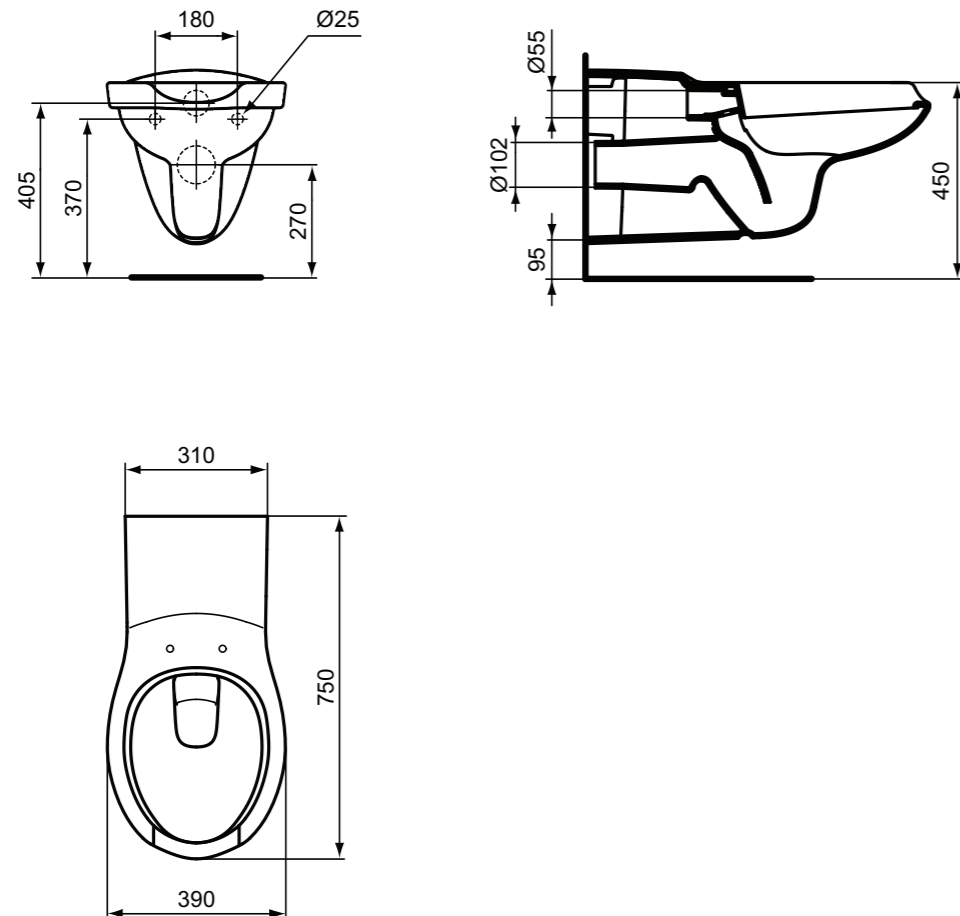

Χρώματα

01 Λευκό