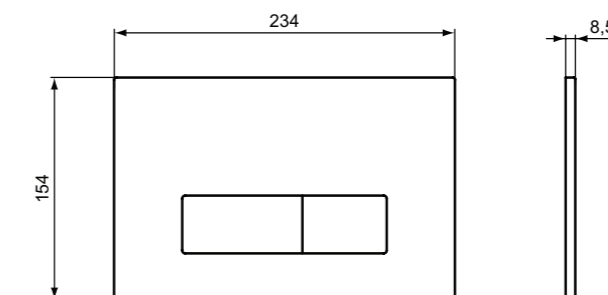

Χρώματα

- AA Χρωμέ
- JG Χρωμέ ματ
- AC Λευκό
- A6 Silk Black
- 67 Χρωμέ