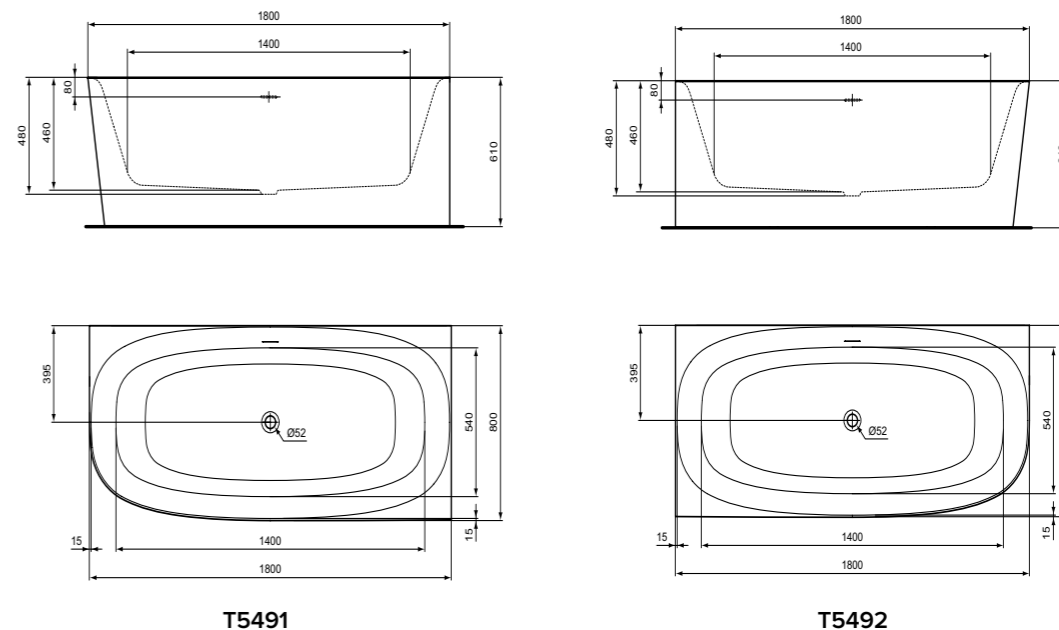

Χρώματα

- 01 Λευκό
- AA Χρωμέ
- V1 Λευκό ματ
- V3 Λευκό ματ/ Μαύρο ματ