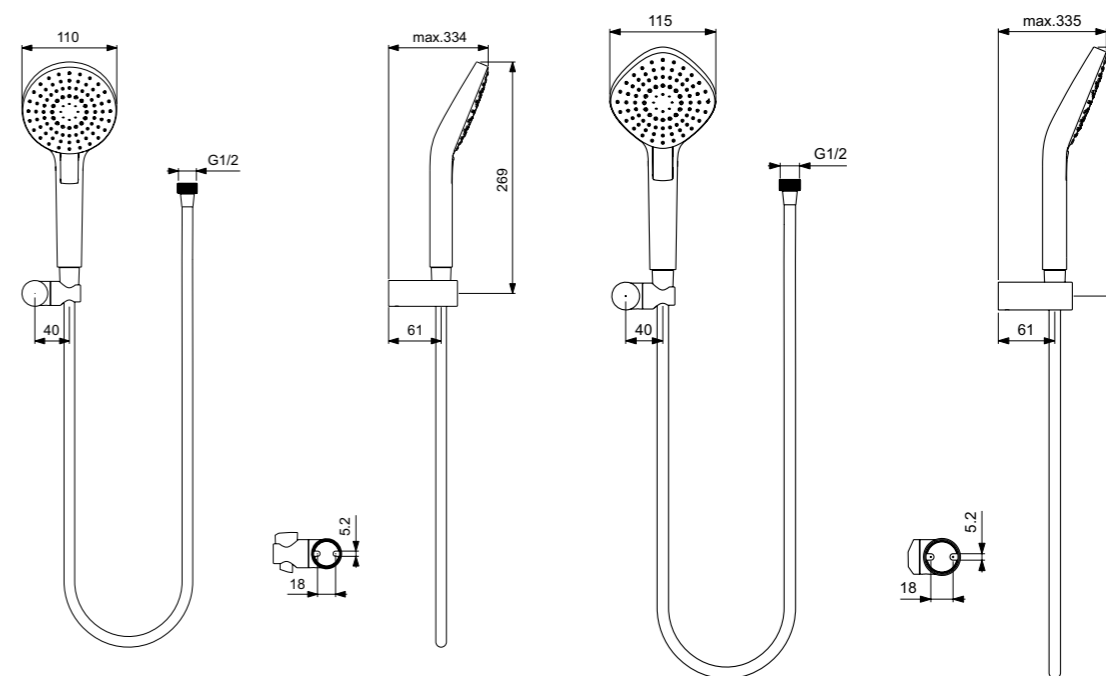

Χρώματα

AA Χρωμέ