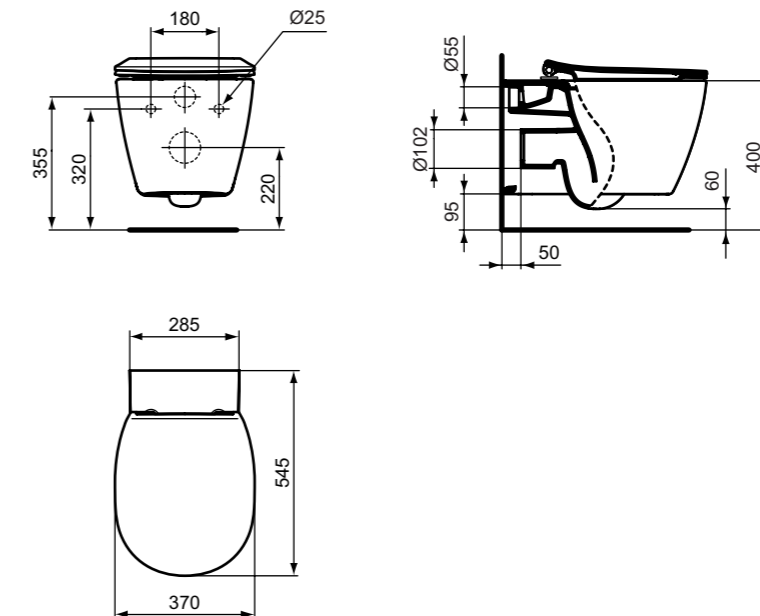

Χρώματα

01 Λευκό

67 Χρωμέ

*ΔΕΝ ΣΥΝΙΣΤΑΤΑΙ Η ΕΓΚΑΤΑΣΤΑΣΗ ΤΩΝ ΛΕΚΑΝΩΝ AQUABLADE ΜΕ ΦΛΟΥΣΟΜΕΤΡΟ