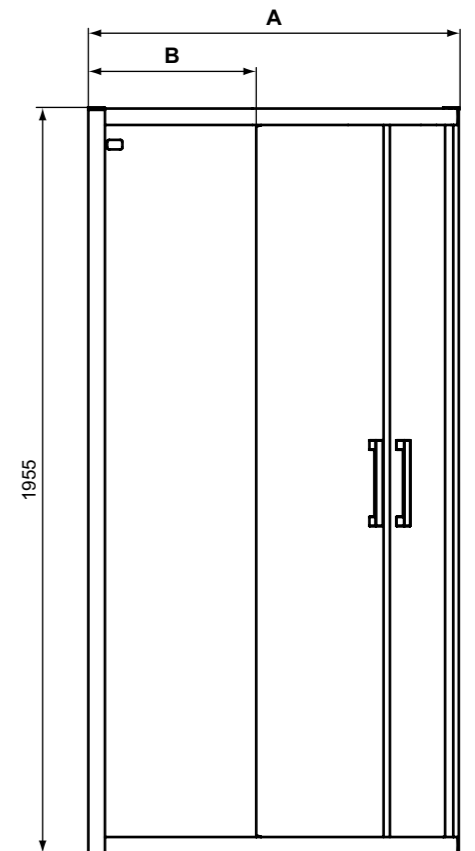

Χρώματα

V3 Silk Black

	A	B	C
K9250	770-795	195	770-795
K9251	870-895	295	870-895
K9252	970-995	395	970-995