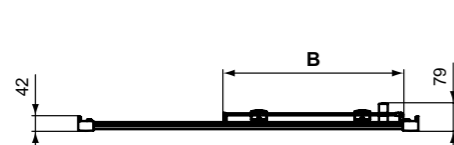

Χρώματα

EO Χρωμέ

	A	B
K9273	970-1020	513
K9274	1020-1070	538
K9275	1070-1120	563
K9276	1120-1170	588
K9277	1170-1220	613
K9279	1270-1320	663
K9278	1370-1420	713