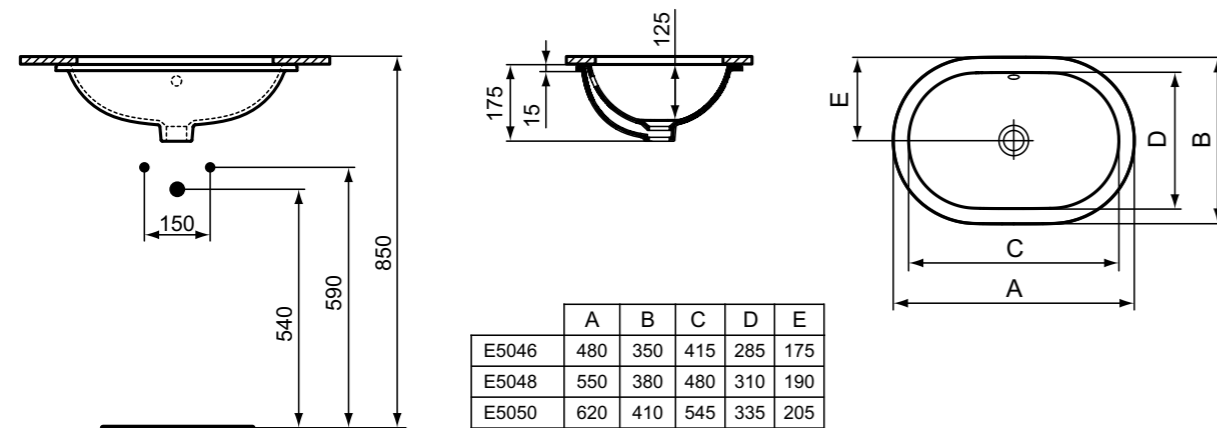

Χρώματα

01 Λευκό

Προϊόν

Connect υποκαθήμενος νιπτήρας Round/Sphere 48 cm, με σετ στήριξης.

Connect υποκαθήμενος νιπτήρας Round/Sphere 38 cm, με σετ στήριξης.

Προϊόν

Κωδικός

Round/Sphere 48 cm	E505401
Round/Sphere 38 cm	E505201