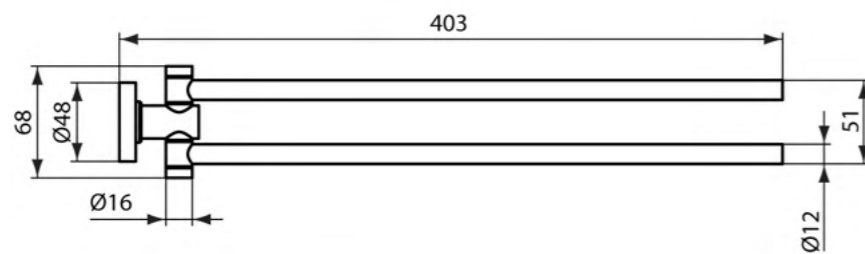

Προϊόν

- Ράγα πετσέτας 45 cm μονή, χρωμέ & silk black.
- Ράγα πετσέτας 60 cm μονή, χρωμέ & silk black.
- Ράγα πετσέτας 80 cm μονή, χρωμέ & silk black.
- Ράγα πετσέτας 40 cm κινούμενη διπλή, χρωμέ.

Προϊόν

Κωδικός

Ράγα πετσέτας 45 cm μονή, χρωμέ	A9117AA
Ράγα πετσέτας 45 cm μονή, silk black	A9117XG
Ράγα πετσέτας 60 cm μονή, χρωμέ	A9118AA
Ράγα πετσέτας 60 cm μονή, silk black	A9118XG
Ράγα πετσέτας 80 cm μονή, χρωμέ	A9244AA
Ράγα πετσέτας 80 cm μονή, silk black	A9244XG
Ράγα πετσέτας 40 cm διπλή, χρωμέ	A9131AA

Χρώματα

- AA Χρωμέ
- XG Silk Black

	A
A 9118 ..	450
A 9117 ..	600
A 9244..	800

A9131

Προϊόν

- Επίτοιχη ραφιέρα πετσέτας, χρωμέ.
- Κρίκος πετσέτας, χρωμέ.
- Κρίκος πετσέτας, silk black.

Προϊόν

Κωδικός

Ραφιέρα πετσέτας, χρωμέ.	A9106AA
Κρίκος πετσέτας, χρωμέ.	A9130AA
Κρίκος πετσέτας, silk black.	A9130XG

Χρώματα

- AA Χρωμέ
- XG Silk Black