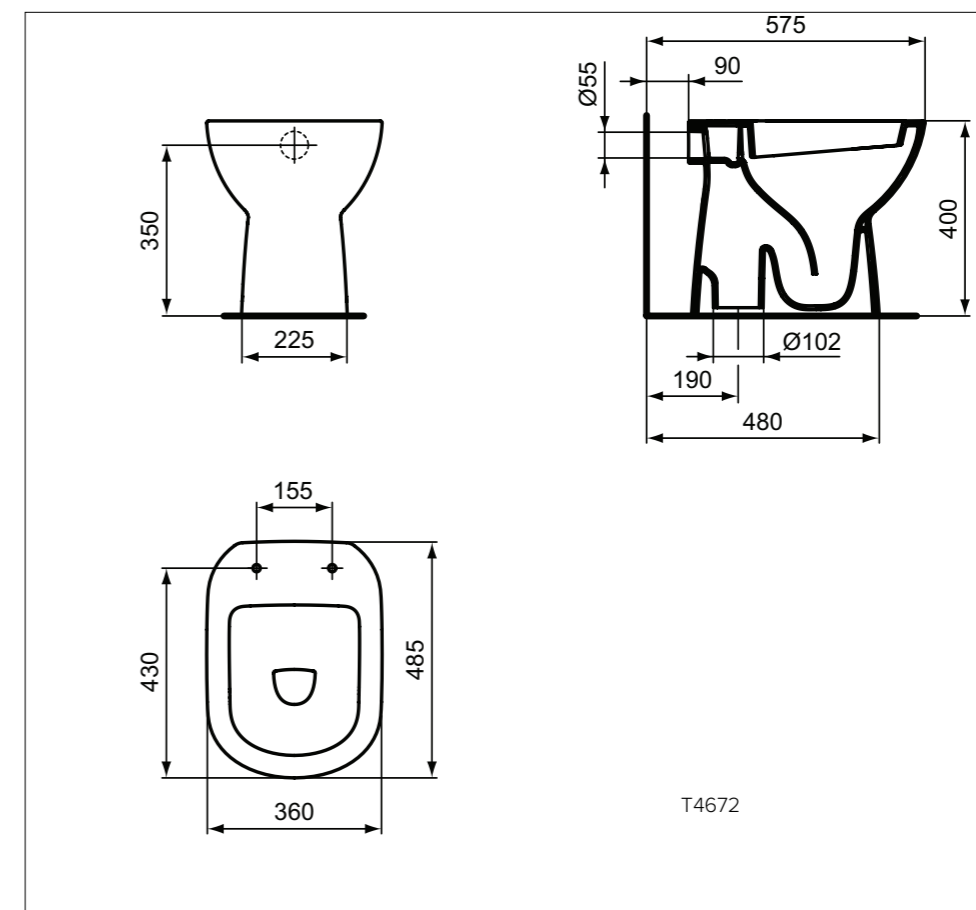

Χρώματα

- 01 Λευκό
- 67 Χρωμέ