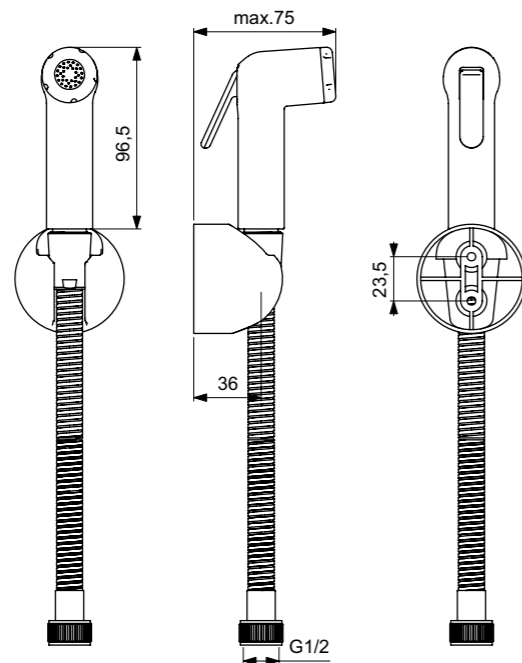

Χρώματα

AA Χρωμέ
GN Silver Storm
A2 Brushed Gold
A5 Magnetic Grey

*Διαθέσιμο από Οκτώβρη 2023