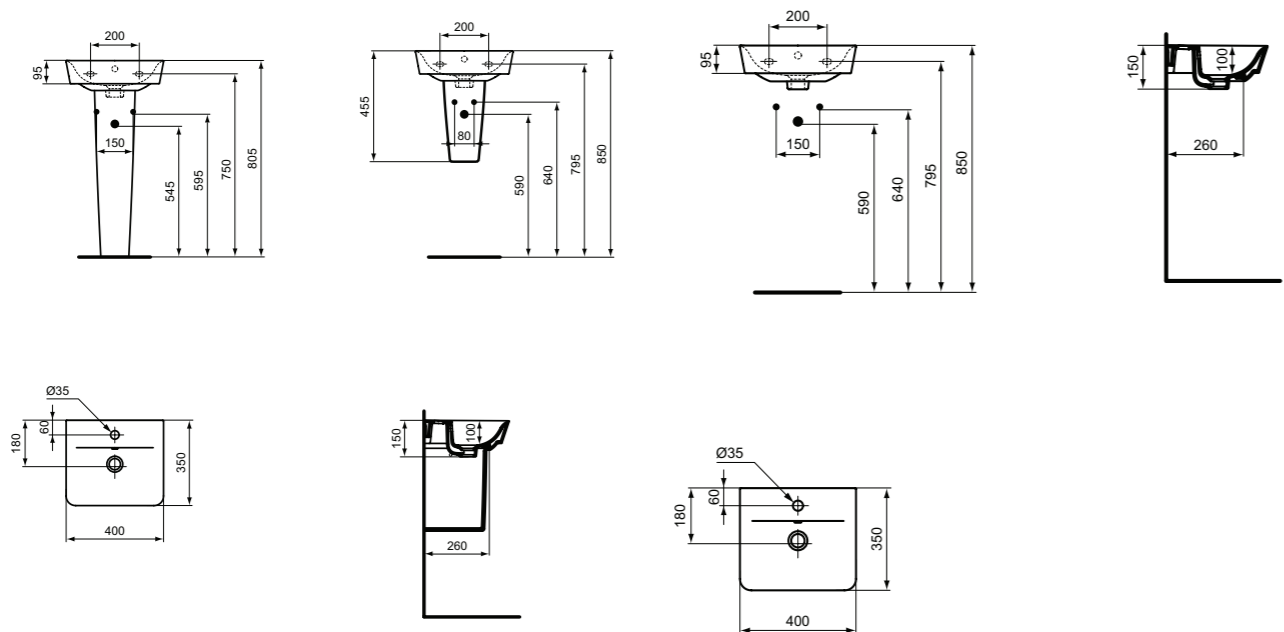

E030701

E0307V3

**Προϊόν**  
Connect νιπτήρας σε σχεδιασμό Cube 60 x 46 cm, 1 οπή.

Connect νιπτήρας σε σχεδιασμό Cube 50 x 46 cm, 1 οπή.

**Απαραίτητος εξοπλισμός**  
Βίδες στήριξης για νιπτήρες.

Προϊόν	Κωδικός
Νιπτήρας Cube 60 x 46 cm	E714101
Νιπτήρας Cube 50 x 46 cm	E713801