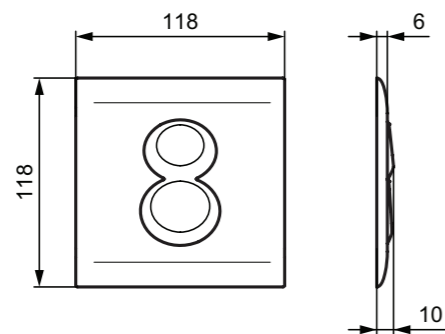

Χρώματα

- AA Χρωμέ
- JG Χρωμέ ματ
- AC Λευκό
- 67 Χρωμέ

Προϊόν

Septa Pro M1 μηχανική πλακέτα, 2 λειτουργιών, κατά του βανδαλισμού, από υλικό Zamac, χρώμα.

Παραλλαγή προϊόντος

Septa Pro M2 μηχανική πλακέτα, 1 λειτουργίας, κατά του βανδαλισμού, από υλικό Zamac, χρώμα.

Προϊόν

Κωδικός

Septa Pro M1 μηχανική πλακέτα, 2 λειτουργιών	R0127MY

Παραλλαγή προϊόντος

Septa Pro M2 μηχανική πλακέτα, 1 λειτουργίας	R0128MY