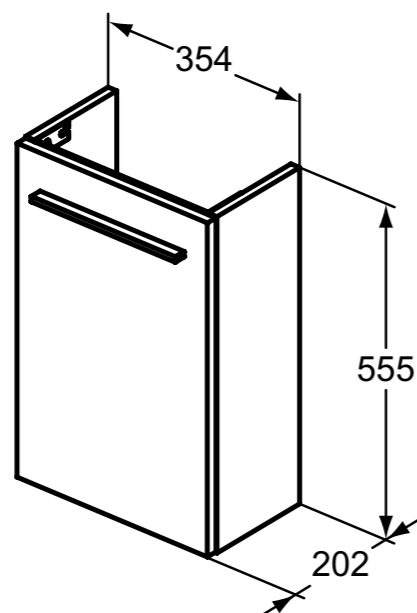

Προϊόν

Κάτω μέρος επίπλου επιδαπέδιο i.life Space 35,4x20,2 cm με 1 πόρτα soft close. Συνδυάζεται με νιπτήρες Tempo. Διατίθεται σε 7 χρώματα. Η λαβή δεν περιλαμβάνεται.

Απαραίτητος εξοπλισμός

Νιπτήρας Tempo επίτοιχος 37x21cm, με οπή δεξιά ή αριστερά, σε χρώματα λευκό, λευκό ματ & silk black. Λαβή. Διατίθεται σε 2 χρώματα. Σιφώνι space saving.

Προϊόν

Κωδικός

Κάτω μέρος επίπλου επιδαπέδιο 35,4x20,2 cm, Matt White	T5303DU	
Κάτω μέρος επίπλου επιδαπέδιο 35,4x20,2 cm, Sand Beige Matt	T5303NF	
Κάτω μέρος επίπλου επιδαπέδιο 35,4x20,2 cm, Quartz Grey Matt	T5303NG	
Κάτω μέρος επίπλου επιδαπέδιο 35,4x20,2 cm, Carbon Grey Matt	T5303NV	
Κάτω μέρος επίπλου επιδαπέδιο 35,4x20,2 cm, Greige Matt	T5303NH	
Κάτω μέρος επίπλου επιδαπέδιο 35,4x20,2 cm, Natural Oak	T5303NX	
Κάτω μέρος επίπλου επιδαπέδιο 35,4x20,2 cm, Coffee Oak	T5303NW	

Απαραίτητος εξοπλισμός

Νιπτήρας τοίχου 37x21 cm με οπή δεξιά, λευκό	E211201	
Νιπτήρας τοίχου 37x21 cm με οπή δεξιά, λευκό ματ	E2112V1	
Νιπτήρας τοίχου 37x21 cm με οπή δεξιά, silk black	E2112V3	
Νιπτήρας τοίχου 37x21 cm με οπή αριστερά, λευκό	E211301	
Νιπτήρας τοίχου 37x21 cm με οπή αριστερά, λευκό ματ	E2113V1	
Νιπτήρας τοίχου 37x21 cm με οπή αριστερά, silk black	E2113V3	
Λαβή, Medium 27cm, Brill Aluminium	T5325YE	
Λαβή, Medium 27cm, Black Matt	T5325XG	
Σιφώνι space saving	EE23033967	

Χρώματα

- DU Matt White
- NF Sand Beige Matt
- NG Quartz Grey Matt
- NV Carbon Grey Matt
- NH Greige Matt
- NX Natural Oak
- NW Coffee Oak
- XG Black Matt
- YE Brill Aluminium