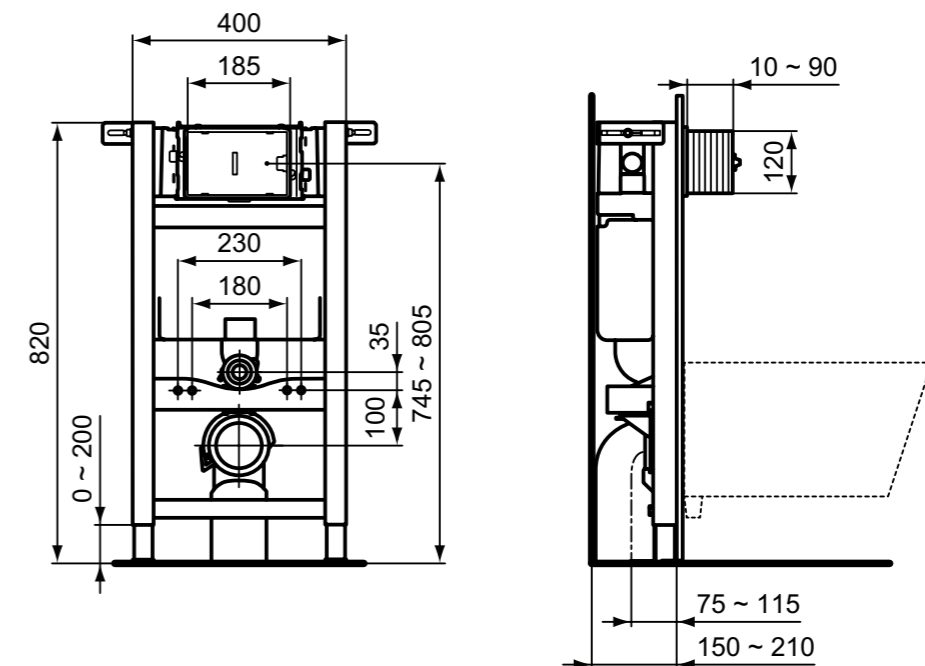

Χρώματα

67 Χρωμέ