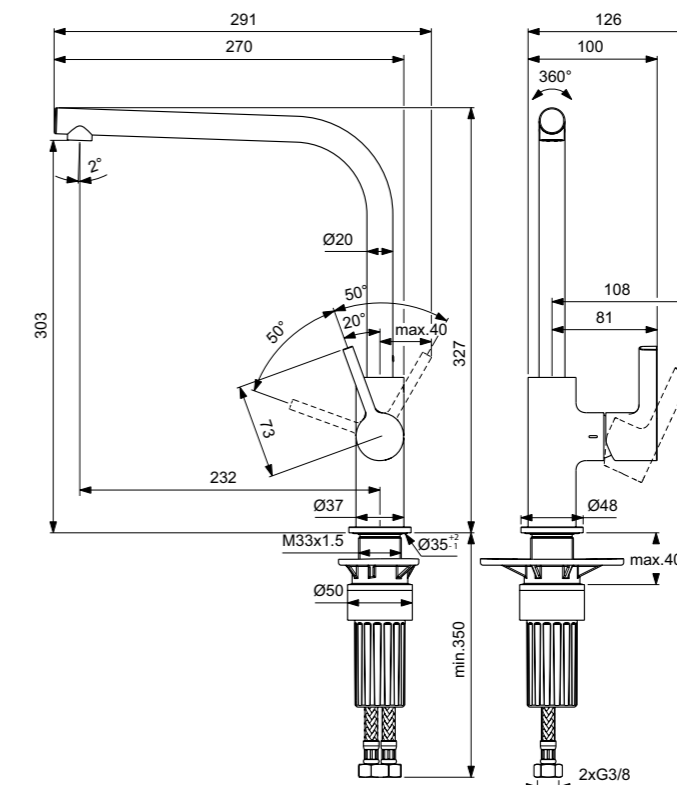

Χρώματα

AA Chrome
A2 Brushed Gold
A5 Magnetic Grey
GN Silver Storm
J4 Sunset Rose