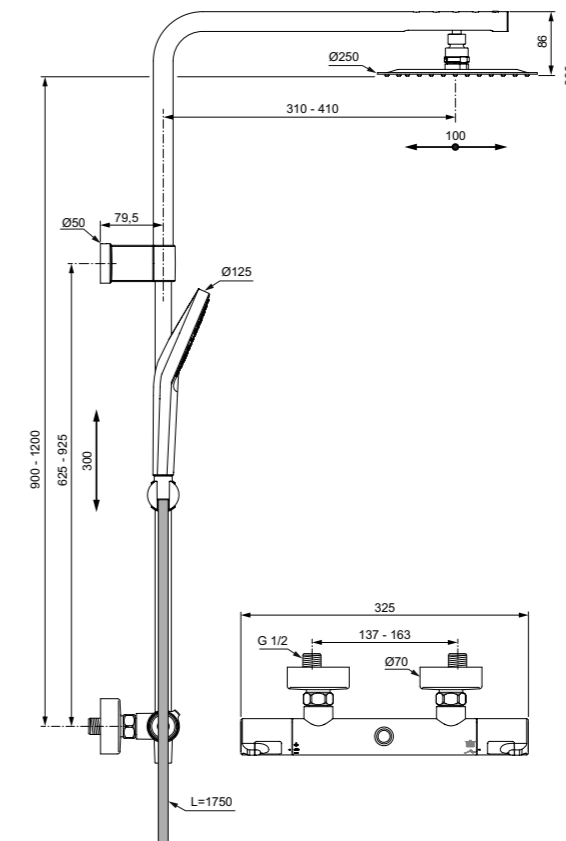

Χρώματα

AA Χρωμέ