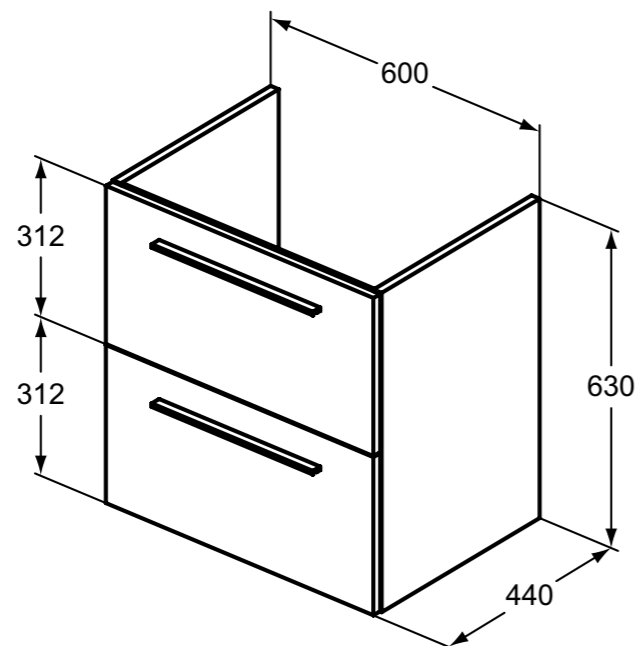

Χρώματα

DU	Matt White
NF	Sand Beige Matt
NG	Quartz Grey Matt
NV	Carbon Grey Matt
NH	Greige Matt
NX	Natural Oak
NW	Coffee Oak
XG	Black Matt
YE	Brill Aluminium