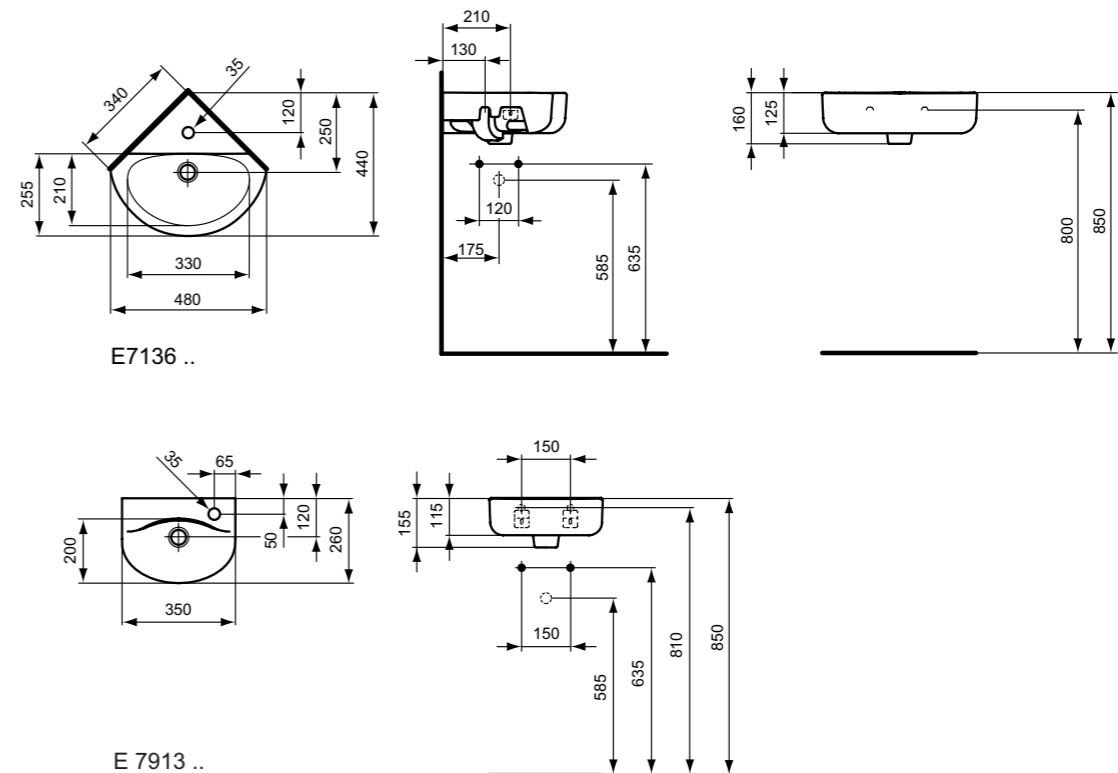

**Χρώματα**

- 01 Λευκό  
67 Χρωμέ

\* Διαθέσιμο μέχρι Δεκέμβριο 2023

**Προϊόν**

Επίτοιχοι νιπτήρες I.life B 65, 60, 55, 50 cm. Με 1 οπή και με υπερχειλίση.

Σε συνδυασμό με ολόκληρη κολώνα T473901 ή μισή κολώνα T534601, ή μόνοι τους με σιφώνι.