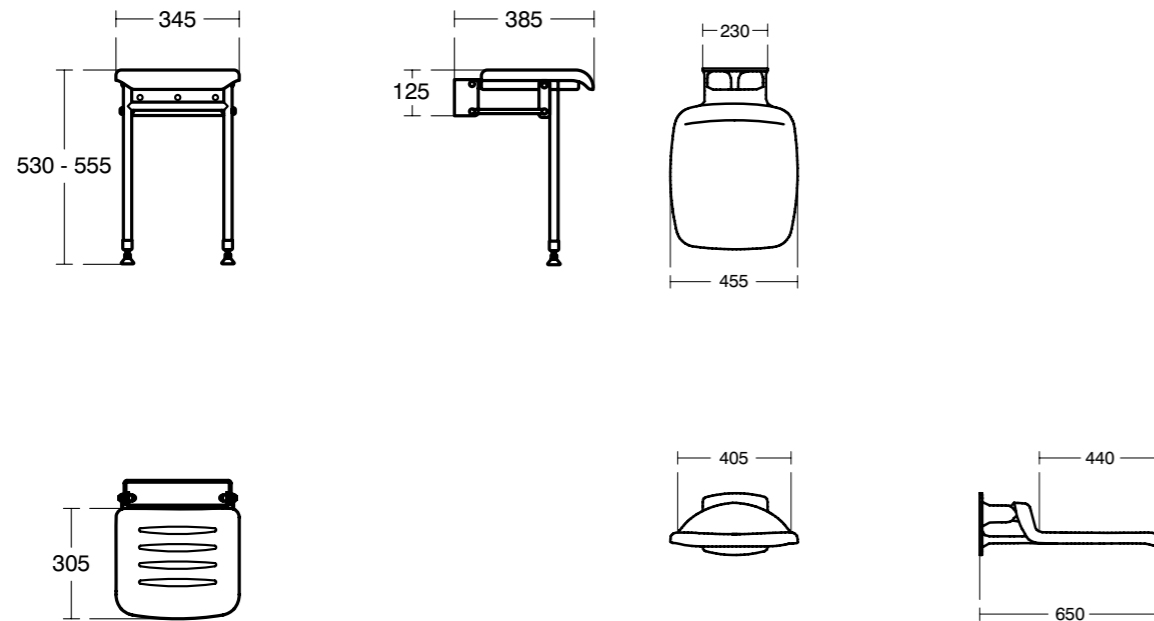

Χρώματα

- 01 Λευκό
- XK Γκρι

*Διαθέσιμο μέχρι το Δεκέμβριο 2023