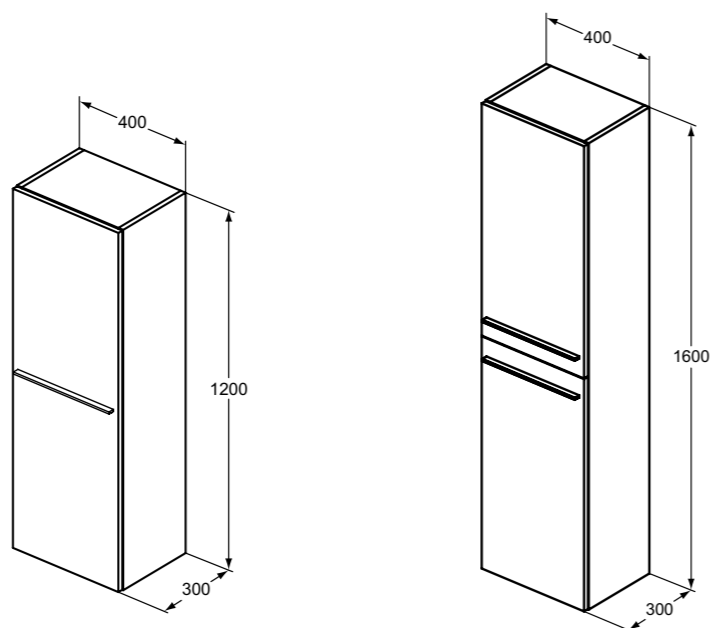

Χρώματα

- DU Matt White
- NF Sand Beige Matt
- NG Quartz Grey Matt
- NV Carbon Grey Matt
- NH Greige Matt
- NX Natural Oak
- NW Coffee Oak
- XG Black Matt
- YE Brill Aluminium