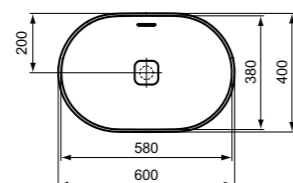

Προϊόν

Strada II νιπτήρας ελεύθερης τοποθέτησης 60x40 cm χωρίς υπερχειλίση χωρίς σπή για μπαταρία, με κεραμικό κάλυμμα.

Strada II νιπτήρας ελεύθερης τοποθέτησης 60x40 cm με υπερχειλίση χωρίς σπή για μπαταρία, με κεραμικό κάλυμμα.

Προϊόν

Κωδικός

Νιπτήρας 60x40 cm χωρίς υπερχειλίση	T298101
Νιπτήρας 60x40 cm με υπερχειλίση	T360401

Χρώματα

01 Λευκό

Προϊόν

Strada II νιπτήρας ελεύθερης τοποθέτησης 45 cm, χωρίς υπερχειλίση χωρίς σπή για μπαταρία, με κεραμικό κάλυμμα

Προϊόν

Κωδικός

Νιπτήρας 45 cm χωρίς υπερχειλίση	T295901

Χρώματα

01 Λευκό