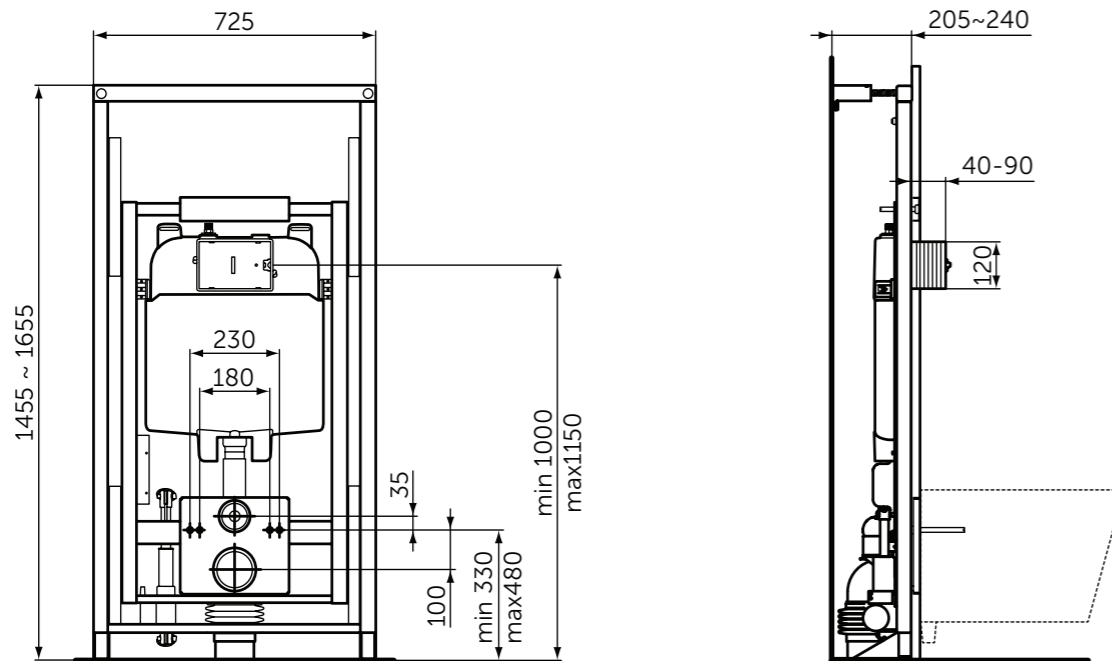

Χρώματα

A6 Μαύρο

Προϊόν

ProSys™ 80 εντοιχιζόμενο καζανάκι με πλαίσιο στήριξης δαπέδου, 2 λειτουργιών (6/3 ή 4/2 λίτρα) ή 1 λειτουργίας, χωρίς πλακέτα, ιδανικό για μικρούς χώρους. Τεχνολογία Smart Valve για εξοικονόμηση νερού, αθόρυβο Class 1, με επιλογή Smart Flush για καλύτερη υγιεινή, επιλογή Smart Force στις ανέπαφες ηλεκτρονικές πλακέτες για εξοικονόμηση ενέργειας. Για χρήση με κρεμαστή λεκάνη, σε τούβλο με διπλό τούβλο, γυψοσανίδα, πάνελ.

Απαραίτητος εξοπλισμός

- Πλακέτες (βλ. από σελ. 169)
- -Μηχανικές: Oleas M1, M2, M3, M4, Solea M1, M2, Septa Pro M1, M2
- -Μηχανικές Smart Flush: Oleas M1, M2 (απαραίτητη η χρήση του κιτ R018667)
- -Πνευματικές: Oleas P1, P2, P3, Solea P1,P2, Septa Pro P1, P2, P3, P4, Ποδοβαλβίδα, Septa XS P1, P2 (απαραίτητη η χρήση του κιτ R014967)
- -Ηλεκτρονικές ανέπαφες: Symfo, Altes (απαραίτητη η χρήση του κιτ R015067)
- -Ηλεκτρονικές ανέπαφες Smart Force: Symfo, Altes (απαραίτητη η χρήση του κιτ R019167)
- -Ηλεκτρονικές υπέρυθρων: Septa Pro E1, E2 (απαραίτητη η χρήση του κιτ R015167)

Προϊόν

Κωδικός

ProSys™ 80 εντοιχιζόμενο καζανάκι με πλαίσιο στήριξης δαπέδου για κρεμαστή λεκάνη	R014367*