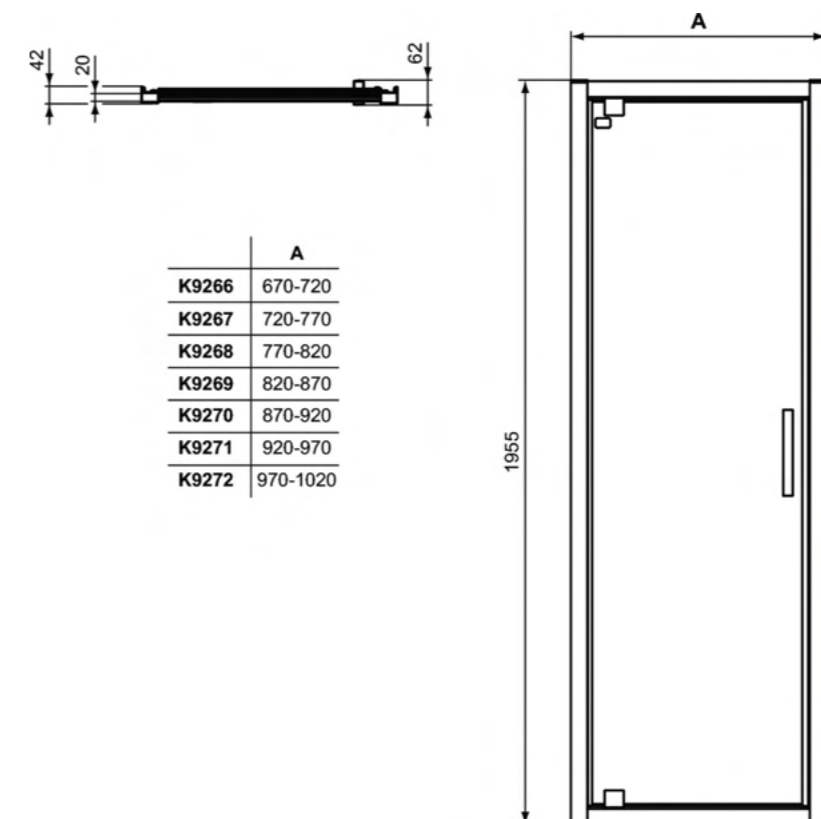

Χρώματα

EO Χρωμέ