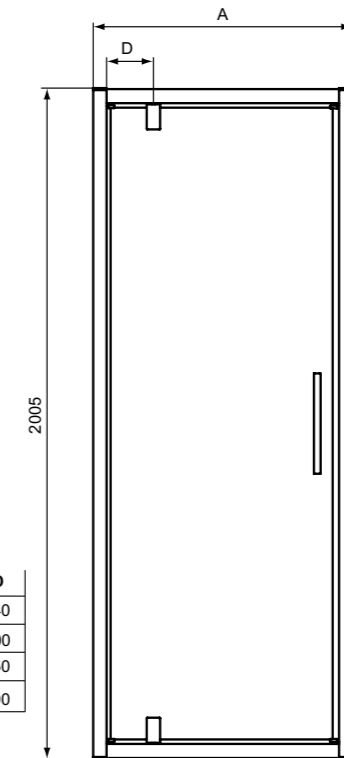

T4937

Χρώματα

EO Χρωμέ

	A	B	C	D
T4837EO	775 - 815	521	542	140
T4839EO	875 - 915	561	582	200
T4840EO	925 - 965	561	582	250
T4841EO	975 - 1015	561	582	300