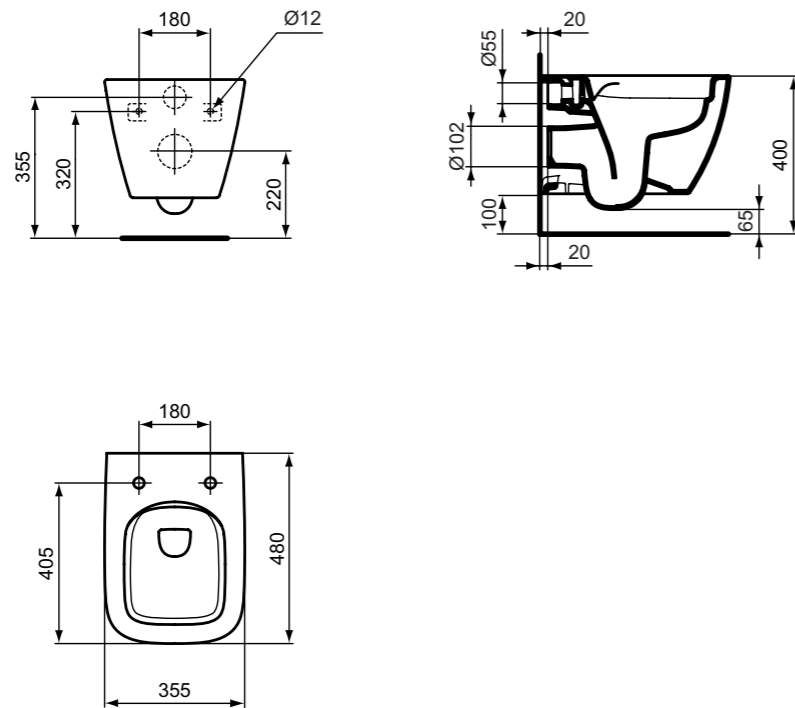

Χρώματα

- 01 Λευκό
- 67 Χρωμέ

**ΔΕΝ ΣΥΝΙΣΤΑΤΑΙ Η ΕΓΚΑΤΑΣΤΑΣΗ ΤΩΝ ΛΕΚΑΝΩΝ RIMLESS ΜΕ ΦΛΟΥΣΟΜΕΤΡΟ