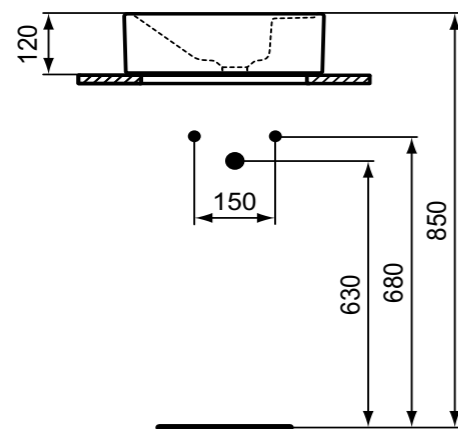

Χρώματα

01 Λευκό