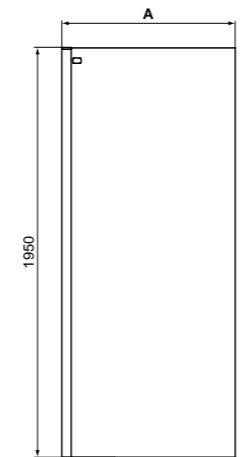

Απαραίτητος εξοπλισμός

Κάθετος Βραχίονας στήριξης, 100 cm, χρωμέ	K9380VA	
Γωνιακός Βραχίονας στήριξης, 100 cm, χρωμέ	K9381VA	
Οροφής Βραχίονας στήριξης, 100 cm, χρωμέ	K9382VA	

	A
K9375	654-677
K9376	754-777
K9377	854-877
K9378	954-977
K9379	1154-1177