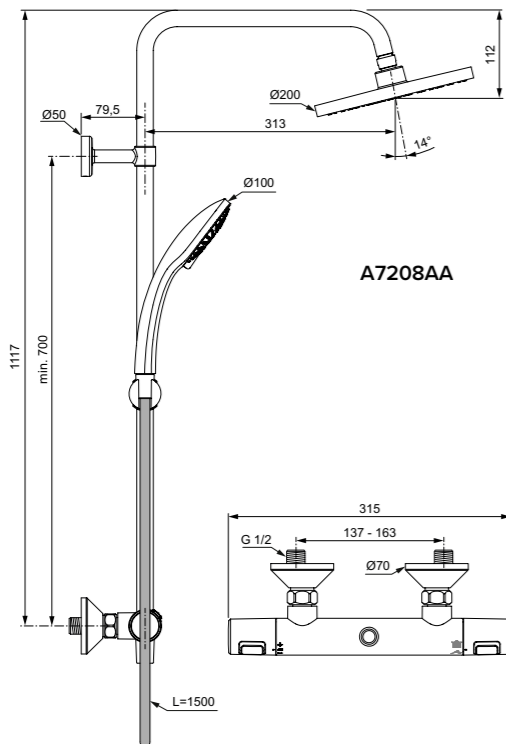

Χρώματα

AA Χρωμέ
XG Silk Black

A7208AA