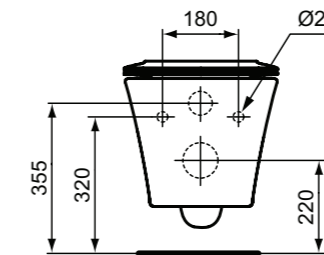

Χρώματα

01 Λευκό
67 Χρωμέ

*ΔΕΝ ΣΥΝΙΣΤΑΤΑΙ Η ΕΓΚΑΤΑΣΤΑΣΗ ΤΩΝ ΛΕΚΑΝΩΝ AQUABLADE ΜΕ ΦΛΟΥΣΟΜΕΤΡΟ