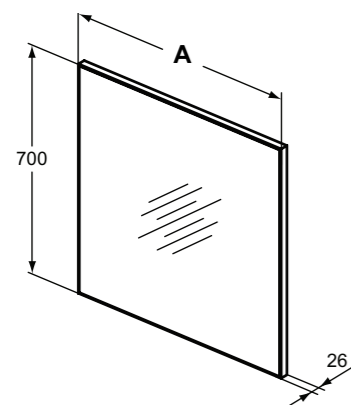

Χρώματα

BH Καθρέπτης

67 Ουδέτερο

AA Χρωμέ

	A
T3359..	1200
T3358..	1000
T3357..	800
T3356..	700
T3355..	600
T3354..	500