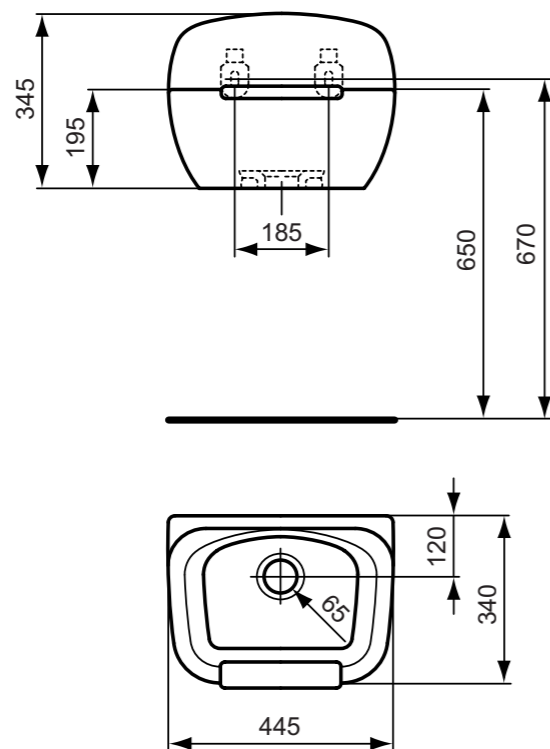

Χρώματα

- 01 Λευκό
- 67 Χρωμέ
- AA Χρωμέ