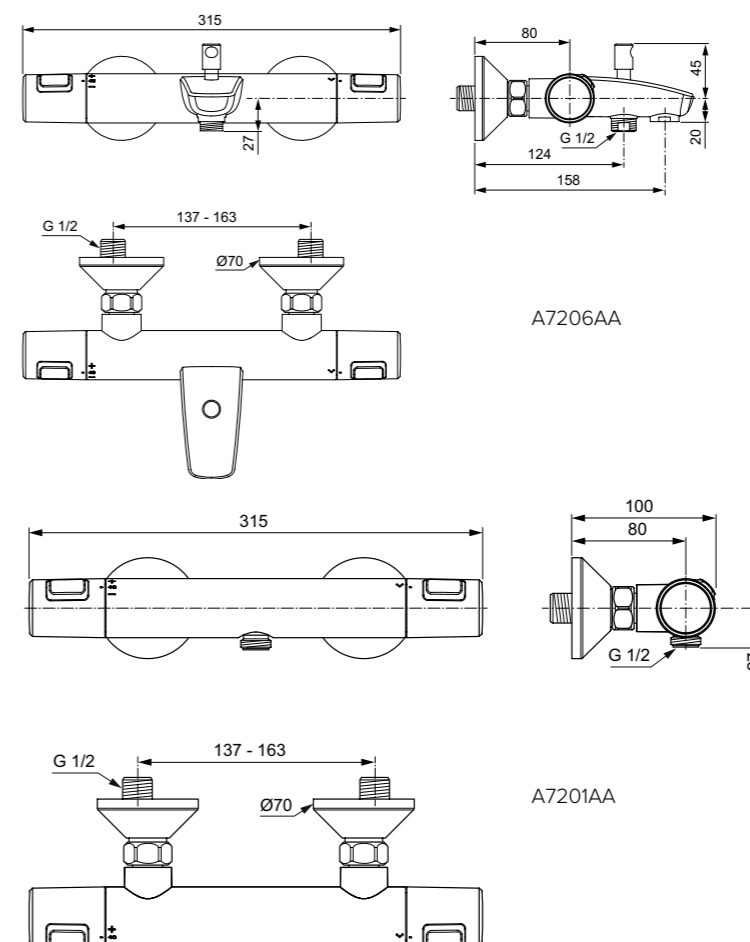

Χρώματα

AA Χρωμέ