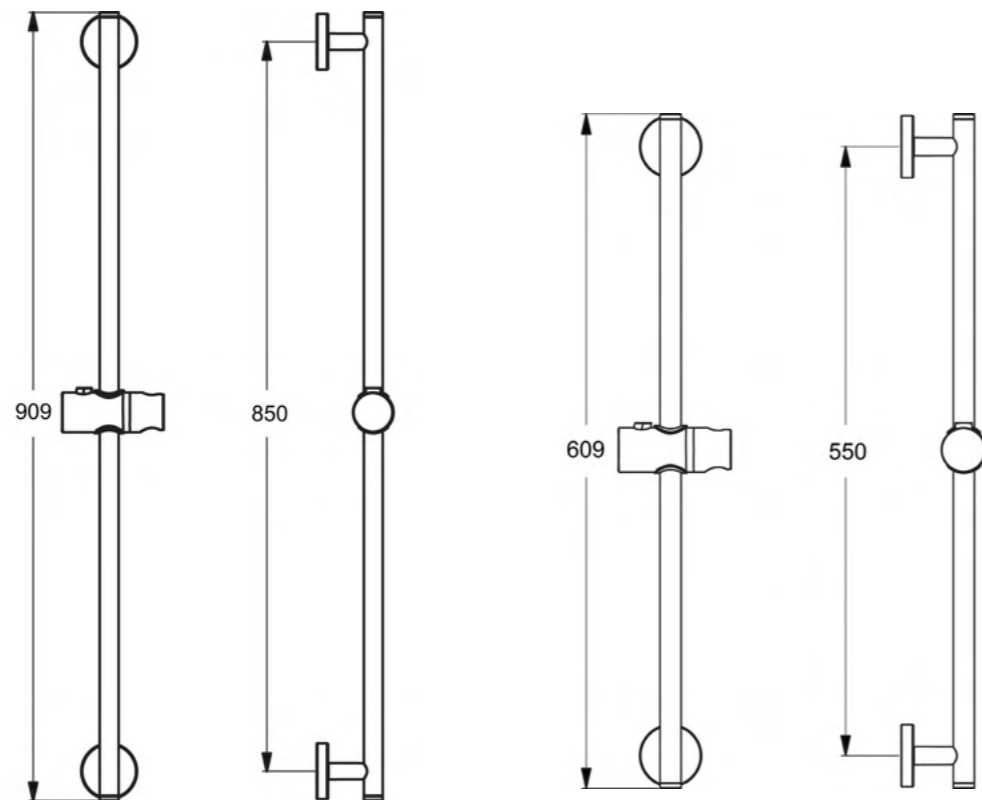

**Προϊόν**

Κωδικός

Βέργα απλή 90 cm για τηλέφωνα M3 & M1	<b>B9422AA</b>
Βέργα απλή 60 cm για τηλέφωνα M3 & M1	<b>B9420AA</b>

**Χρώματα**

AA Χρωμέ

**Προϊόν**

Idealrain σταθερό στήριγμα τηλεφώνου τετράγωνο

Idealrain σταθερό στήριγμα τηλεφώνου στρογγυλό