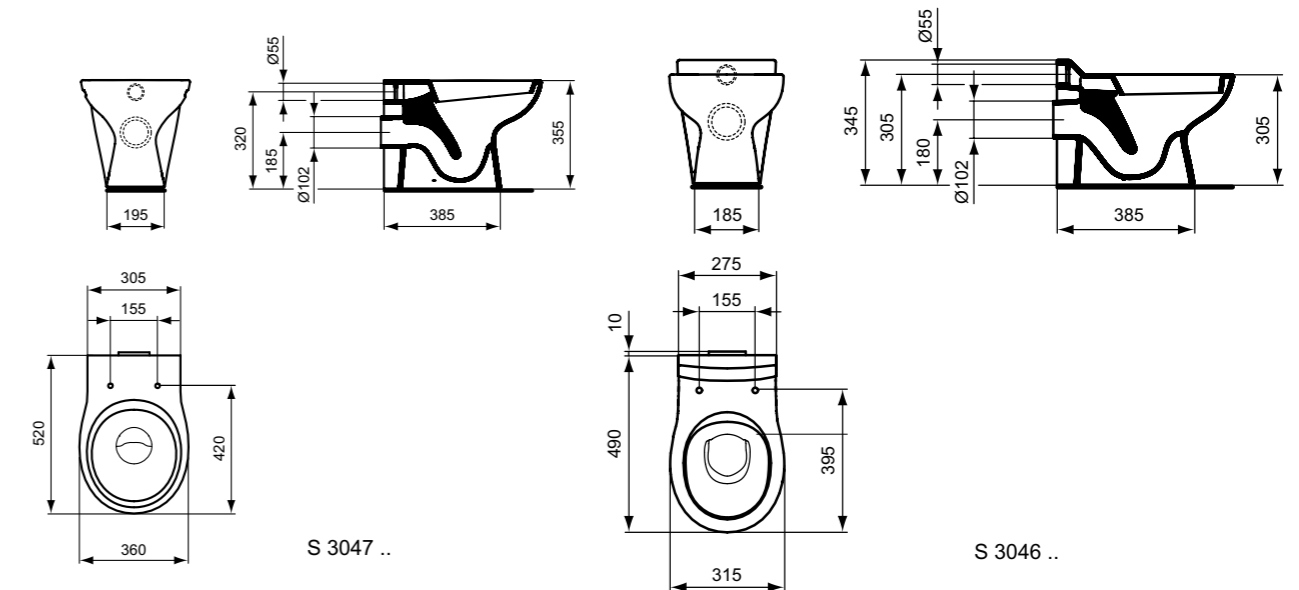

Χρώματα

01 Λευκό