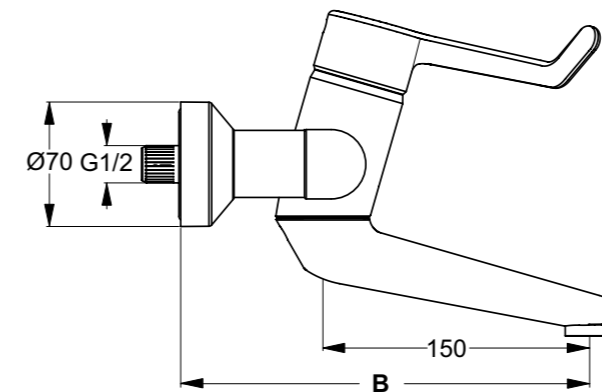

Χρώματα

AA Χρωμέ

	A	B
B 8314 ..	180	208
B 8315 ..	230	208
B 8316 ..	180	258