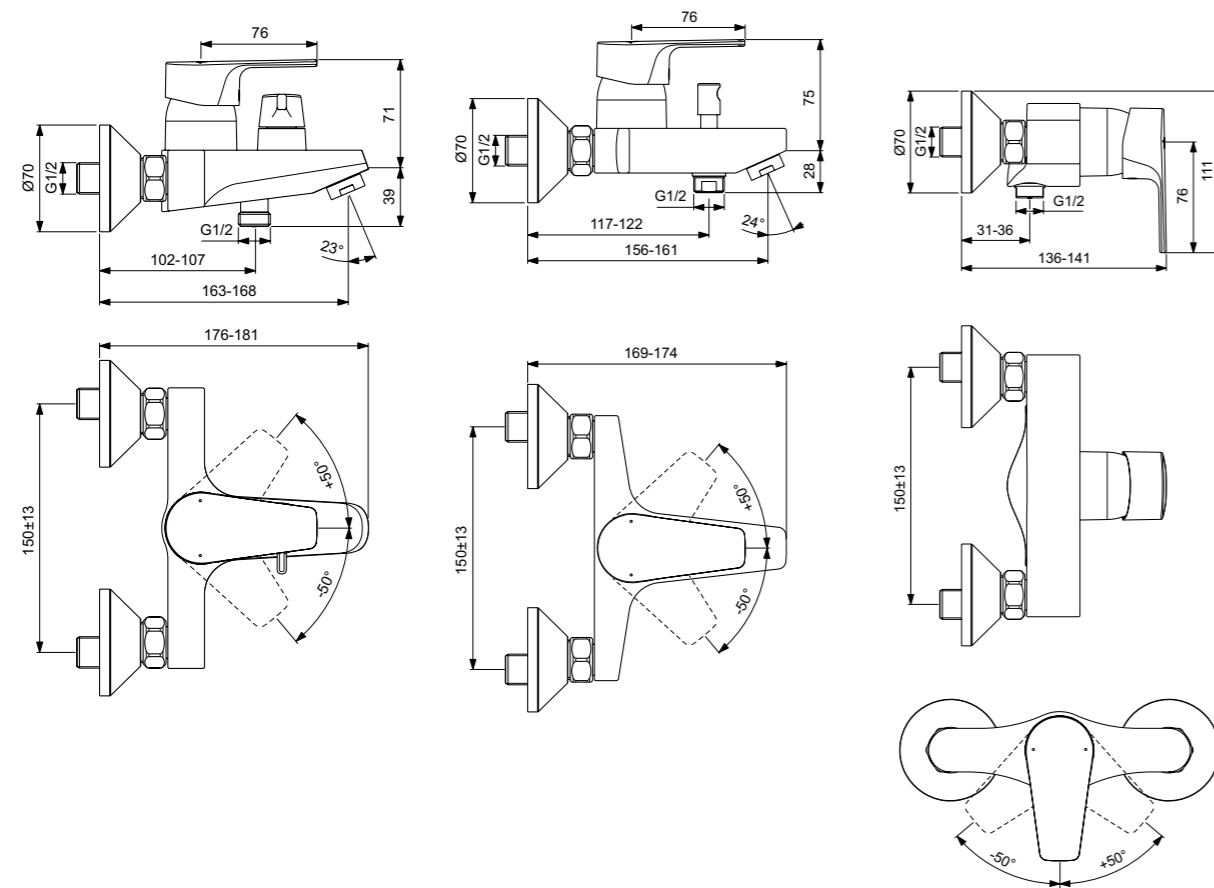

**Προτεινόμενος εξοπλισμός**

Idealrain Σετ ντους S1	<b>B9506AA</b>	
Κιτ Ντους Idealrain M1 (βέργα 60 cm, τηλέφωνο 1F Φ10, σπινάλι I/F)	<b>B9412AA</b>	

**Χρώματα**

AA Χρωμέ

**Προϊόν**

Εξωτερικό και εσωτερικό τμήμα εντοιχιζόμενης, αναμικτικής μπαταρίας 2 παροχών με μηχανισμό Click technology, μηχανισμός ελέγχου-καθορισμού της μέγιστης θερμοκρασίας και αυτόματο διανομέα, σε χρωμέ.