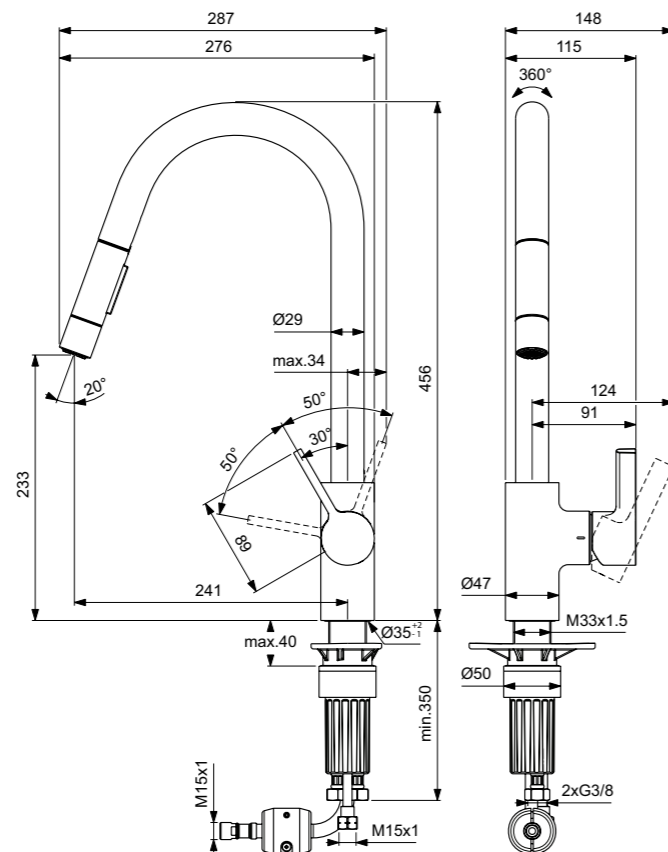

Χρώματα

AA Chrome
A2 Brushed Gold
A5 Magnetic Grey
GN Silver Storm
J4 Sunset Rose