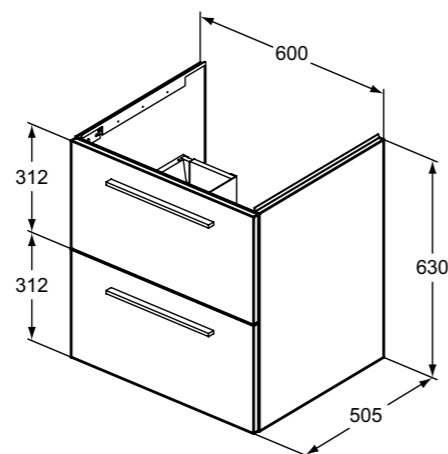

**Χρώματα**

DU	Matt White
NF	Sand Beige Matt
NG	Quartz Grey Matt
NV	Carbon Grey Matt
NH	Greige Matt
NX	Natural Oak
NW	Coffee Oak
XG	Black Matt
YE	Brill Aluminium

**Προϊόν**

Κρεμαστό έπιπλο, χωρίς πάγκο i.life B 60x50.5x44 cm, με 1 συρτάρι με σύστημα soft close.