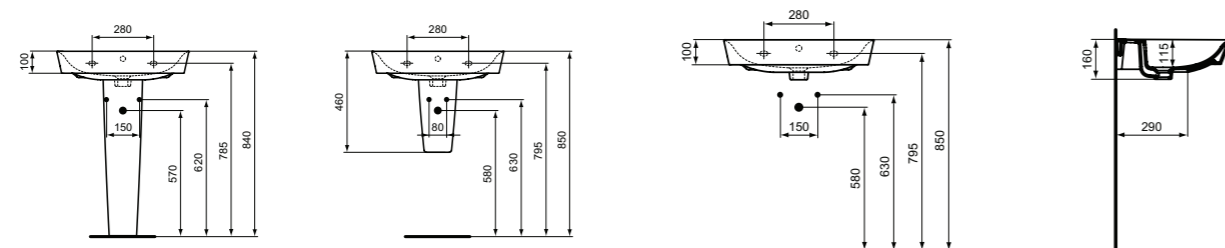

Χρώματα

- 01 Λευκό
- V3 Silk Black
- 67 Χρωμέ

E029801

E0298V3