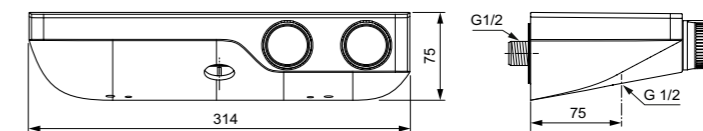

Χρώματα

- AA Χρωμέ
- XG Silk Black