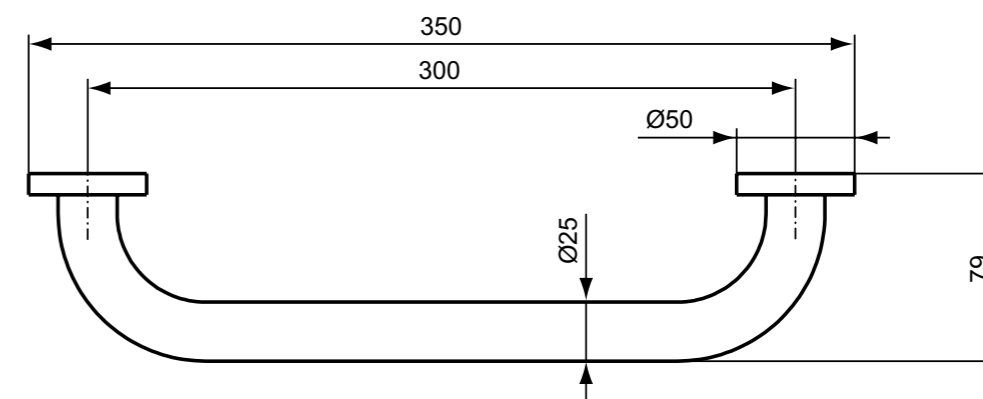

Προϊόν

Αγκιστρο πετσέτας μονό, χρωμέ.
Αγκιστρο πετσέτας μονό, silk black.

Αγκιστρο πετσέτας διπλό, χρωμέ.

Προϊόν

Κωδικός

Αγκιστρο μονό, χρωμέ	A9115AA
Αγκιστρο πετσέτας μονό, silk black	A9115XG
Αγκιστρο διπλό, χρωμέ	A9116AA

Χρώματα

AA Χρωμέ
XG Silk Black

Προϊόν

Ράγα στήριξης με ενσωματωμένο καλάθι προϊόντων ντους, χρωμέ.

Ράγα στήριξης 30 cm, χρωμέ.

Ράγα στήριξης 30 cm, Silk black.

Προϊόν

Κωδικός

Ράγα στήριξης με ενσωματωμένο καλάθι προϊόντων ντους	A9114AA
Ράγα στήριξης 30 cm, χρωμέ	A9126AA
Ράγα στήριξης 30 cm, silk black	NEO A9126XG

Χρώματα

AA Χρωμέ
XG Silk Black