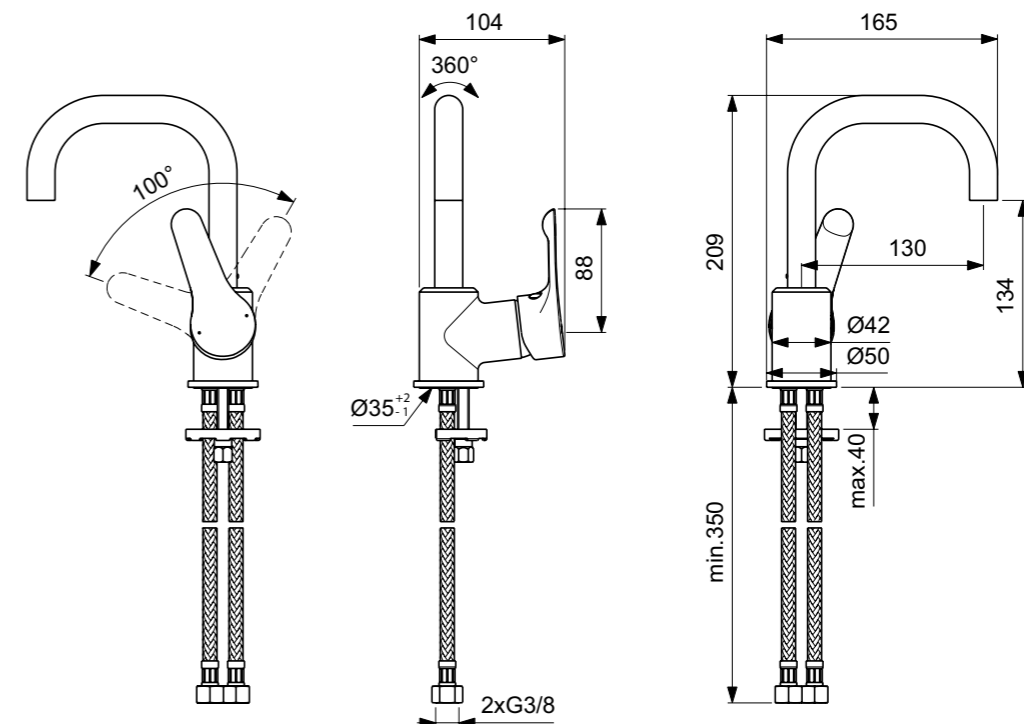

Χρώματα

AA Χρωμέ