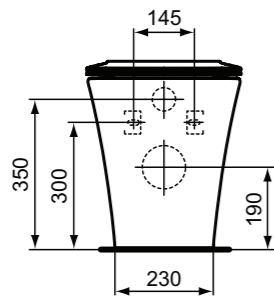

Χρώματα

- 01 Λευκό
- 67 Χρωμέ