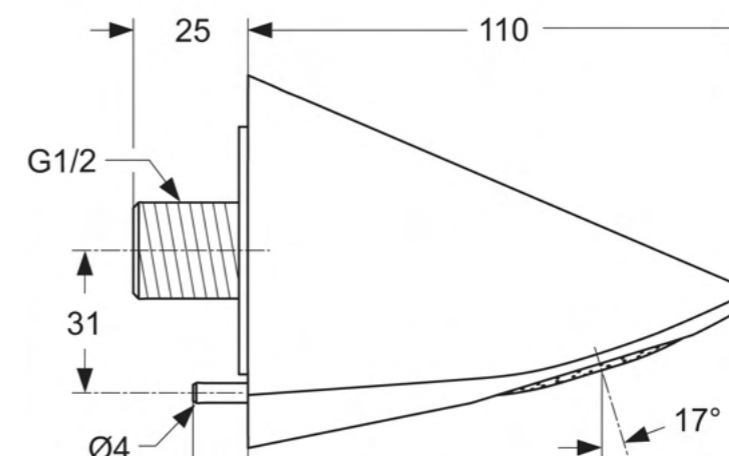

BC807

Χρώματα

AA Χρωμέ