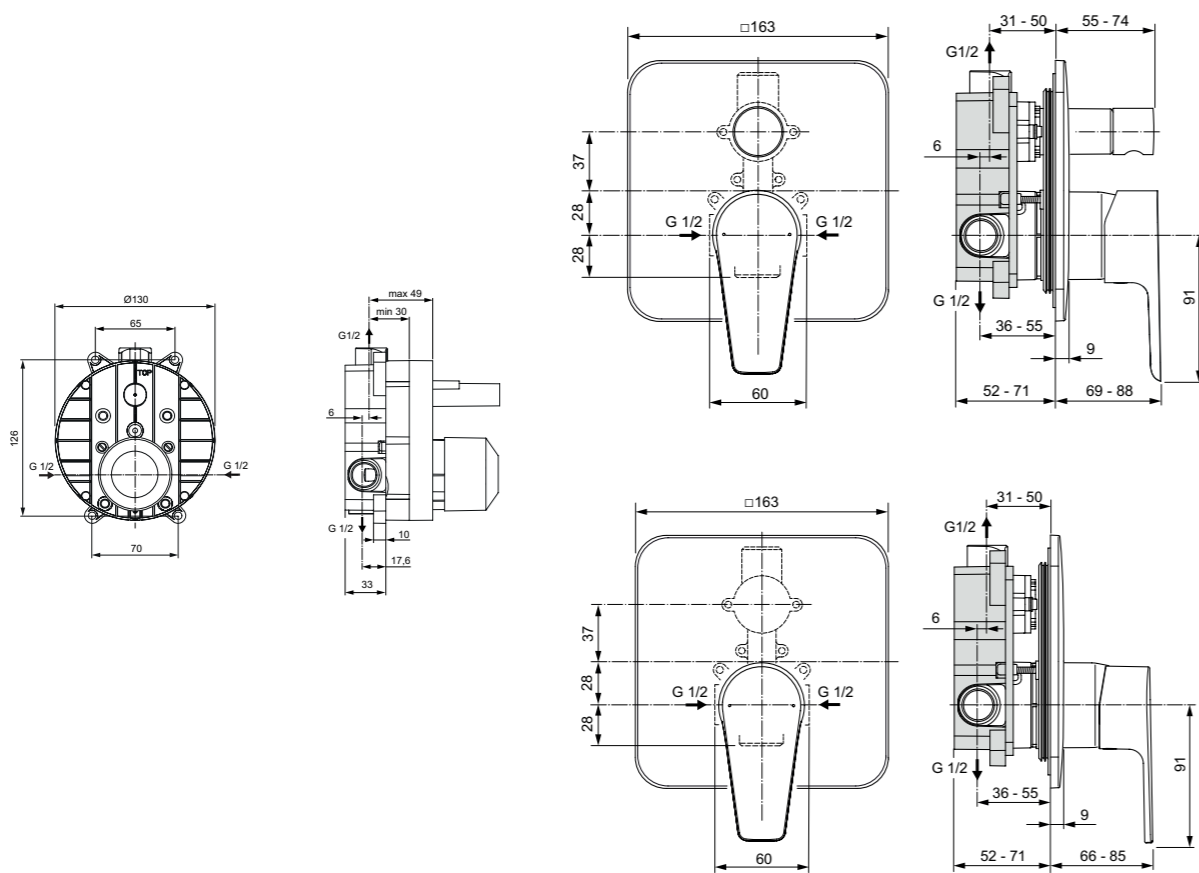

Χρώματα

- AA Χρωμέ
- NU Ουδέτερο