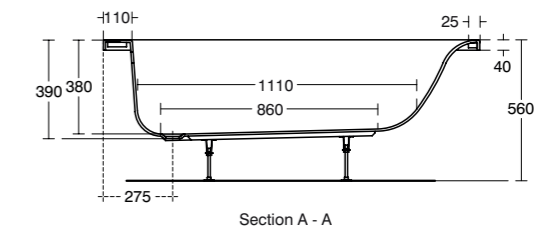

Χρώματα

- 01 Λευκό
- 67 Χρωμέ
- V3 Silk Black