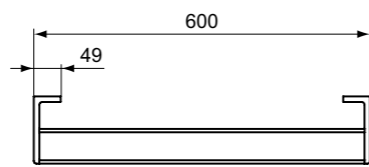

Προϊόν

Ράγα πετσέτας μονή, 60 cm - τετράγωνη

Περιλαμβάνεται σετ στήριξης

Φινιρίσματα:

- -Τεχνολογία ηλεκτρολυτικής επιμετάλλωσης (AA)
- -Τεχνολογία PVD (GN, A2, A5)

Ράγα πετσέτας διπλή, 60 cm - τετράγωνη

Περιλαμβάνεται σετ στήριξης

Φινιρίσματα:

- -Τεχνολογία ηλεκτρολυτικής επιμετάλλωσης (AA)
- -Τεχνολογία PVD (GN, A2, A5)

Χρώματα

- AA Chrome
- GN Silver Storm
- A2 Brushed Gold
- A5 Magnetic Grey

Προϊόν

Κωδικός.

Ράγα πετσέτας μονή, 60 cm - τετράγωνη	T4498AA	
	T4498GN	
	T4498A2	
	T4498A5	
Ράγα πετσέτας διπλή, 60 cm - τετράγωνη	T4500AA	
	T4500GN	
	T4500A2	
	T4500A5	

Χρώματα:

AA

GN

A2

A5

T4498

T4500

Προϊόν

Ράγα μονή, 45 cm - Στογγυλή
180° περιστροφή

Περιλαμβάνεται σετ στήριξης

Φινιρίσματα:

- -Τεχνολογία ηλεκτρολυτικής επιμετάλλωσης (AA)
- -Τεχνολογία PVD (GN, A2, A5)

Ράγα διπλή, 45 cm - Στογγυλή
180° περιστροφή

Περιλαμβάνεται σετ στήριξης

Φινιρίσματα:

- -Τεχνολογία ηλεκτρολυτικής επιμετάλλωσης (AA)
- -Τεχνολογία PVD (GN, A2, A5)

Χρώματα

- AA Chrome
- GN Silver Storm
- A2 Brushed Gold
- A5 Magnetic Grey

Προϊόν

Κωδικός.

Ράγα μονή, 45 cm - Στογγυλή	T5394AA	
	T5394GN	
	T5394A2	
	T5394A5	
Ράγα διπλή, 45 cm - Στογγυλή	T5396AA	
	T5396GN	
	T5396A2	
	T5396A5	

Χρώματα:

AA

GN

A2

A5

T5394

T5396