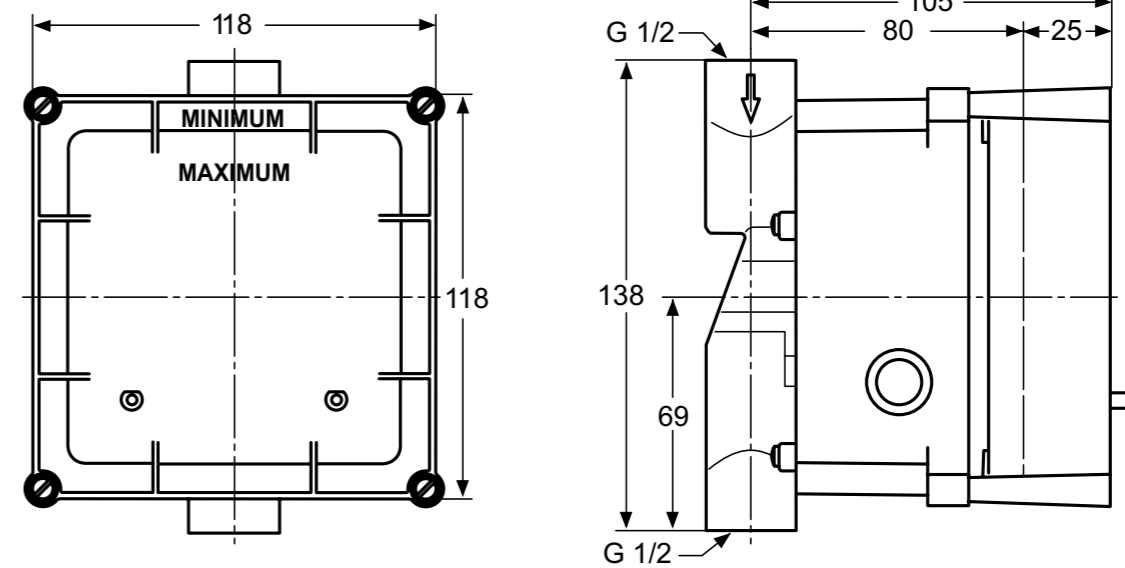

Χρώματα

NU Ουδέτερο

A 3794 NU, A 3795 NU, A 3796 NU