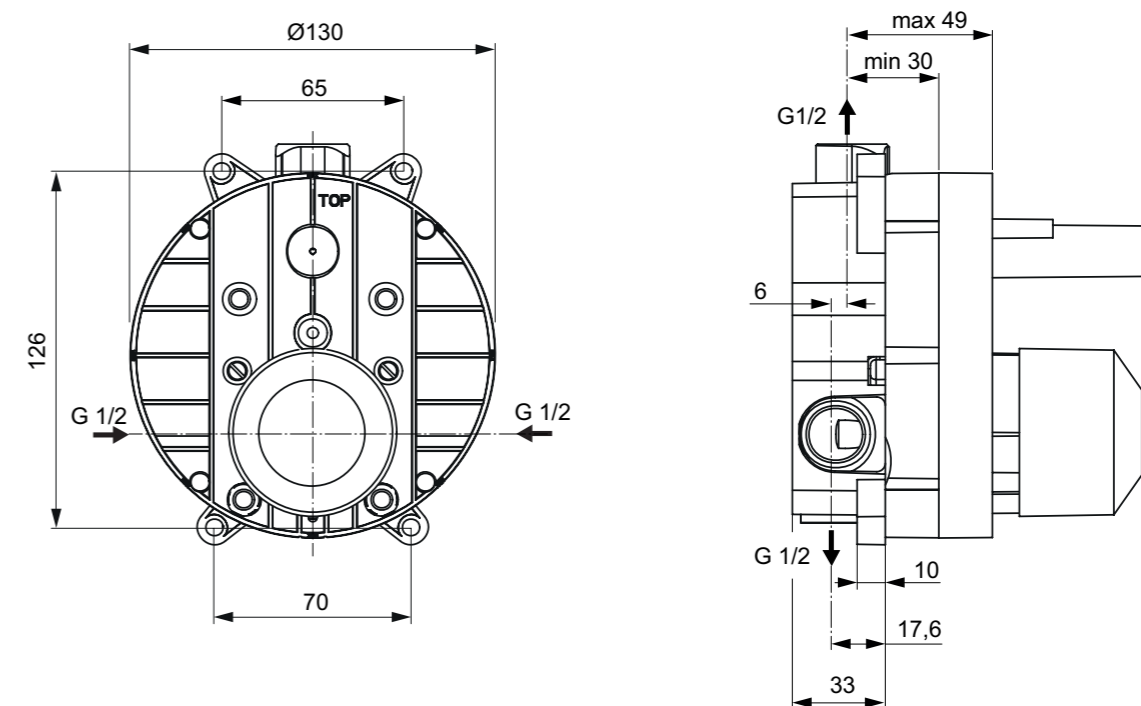

Χρώματα

NU Ουδέτερο