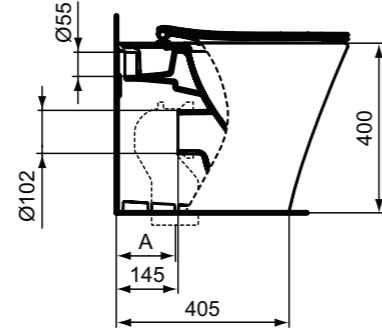

Χρώματα

- 01 Λευκό
- 67 Χρωμέ