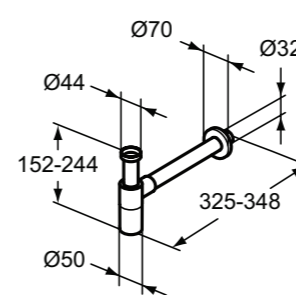

Προϊόν

Βαλβίδα ελεύθερης ροής για νιπτήρες χωρίς υπερχειλίση.

Βαλβίδα τύπου Clicker για νιπτήρες με υπερχειλίση.

Βαλβίδα τύπου Clicker για νιπτήρες χωρίς υπερχειλίση.

Χρώματα:

- AA Χρωμέ
- XG Silk Black
- GN Silver Storm
- A2 Brushed Gold
- A5 Magnetic Grey

Προϊόν

Κωδικός

Βαλβίδα ελεύθερης ροής (για νιπτήρες χωρίς υπερχειλίση), Silk Black	J3291XG
Βαλβίδα τύπου Clicker (για νιπτήρες με υπερχειλίση), χρωμέ	E1482AA
Βαλβίδα τύπου Clicker (για νιπτήρες με υπερχειλίση), Silk Black	E1482XG
Βαλβίδα τύπου Clicker (για νιπτήρες με υπερχειλίση), Silver Storm	E1482GN
Βαλβίδα τύπου Clicker (για νιπτήρες με υπερχειλίση), Brushed Gold	E1482A2
Βαλβίδα τύπου Clicker (για νιπτήρες με υπερχειλίση), Magnetic Grey	E1482A5
Βαλβίδα τύπου Clicker (για νιπτήρες χωρίς υπερχειλίση), χρωμέ	E1483AA
Βαλβίδα τύπου Clicker (για νιπτήρες χωρίς υπερχειλίση), Silk Black	E1483XG
Βαλβίδα τύπου Clicker (για νιπτήρες χωρίς υπερχειλίση), Silver Storm	E1483GN
Βαλβίδα τύπου Clicker (για νιπτήρες χωρίς υπερχειλίση), Brushed Gold	E1483A2
Βαλβίδα τύπου Clicker (για νιπτήρες χωρίς υπερχειλίση), Magnetic Grey	E1483A5

Χρώματα

Προϊόν

Διακοσμητικό σιφώνι Σιφώνι νιπτήρα S

Σπιράλ Idealflex (λεία επιφάνεια) 125cm, 150cm, 175cm, 200cm
Σπιράλ Metalflex (μεταλικό) 125cm, 150cm, 200cm
Σπιράλ Ultraflex (πλαστικό) 135cm, 175cm

Χρώματα

- AA Χρωμέ
- SI Silver
- RO Rose
- XG Silk Black
- GN Silver Storm
- A2 Brushed Gold
- A5 Magnetic Grey

Προϊόν

Κωδικός