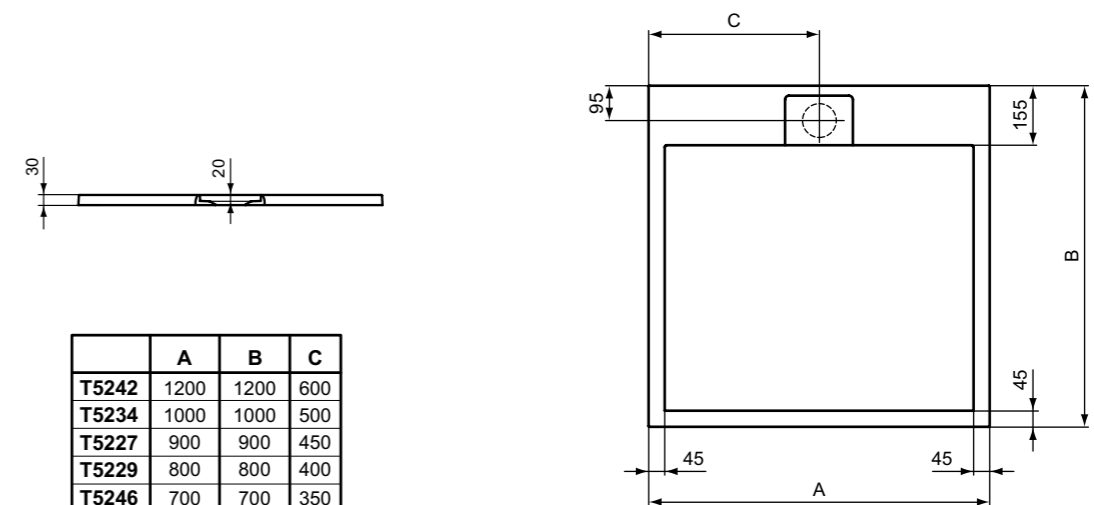

Προϊόν

Ultra flat S-i.life ντουσιέρα τεχνητής πέτρας τετράγωνη ύψους 3 cm. Περιλαμβάνει κάλυμμα βαλβίδας, (η βαλβίδα δεν περιλαμβάνεται).

Διατίθεται σε χρώματα : White, Grey, Sand και Black.

Απαραίτητος εξοπλισμός

Βαλβίδα ντους 90 mm.

Προτεινόμενος εξοπλισμός

Βάση στήριξης με ποδαράκια:
Περιλαμβάνει 6 ρυθμιζόμενα ποδαράκια, ταινία διπλής όψης για προσαρμογή τους στη ντουσιέρα & 2 γωνίες στήριξης τοίχου. Για διαστάσεις άνω των 100 cm απαιτούνται 2 σετ.

Προϊόν

Κωδικός

Ντουσιέρα τετράγωνη 120 x 120 cm	T5242xx	
Ντουσιέρα τετράγωνη 100 x 100 cm	T5234xx	
Ντουσιέρα τετράγωνη 90 x 90 cm	T5227xx	
Ντουσιέρα τετράγωνη 80 x 80 cm	T5229xx	
Ντουσιέρα τετράγωνη 70 x 70 cm	T5246xx	

Απαραίτητος εξοπλισμός

Βαλβίδα ντους 90 mm	K936367	

Προτεινόμενος εξοπλισμός

Βάση στήριξης με ποδαράκια	K936467	

xx:

Ultra Flat S

i.life