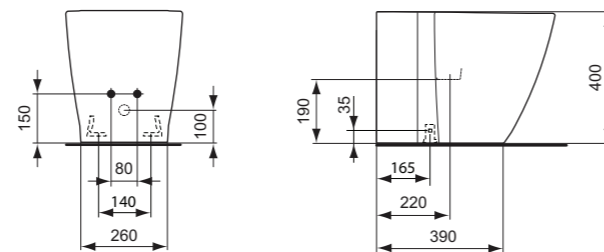

- 01 Λευκό
- 67 Χρωμέ

\* Διαθέσιμο μέχρι Δεκέμβριο 2023

E772201

E712501

**Προϊόν**

Tesi λεκάνη χαμηλής πίεσης, AquaBlade, οριζόντιας αποχέτευσης (OA), επαπτόμενη στον τοίχο (back to wall), σε λευκό ματ & silk black.