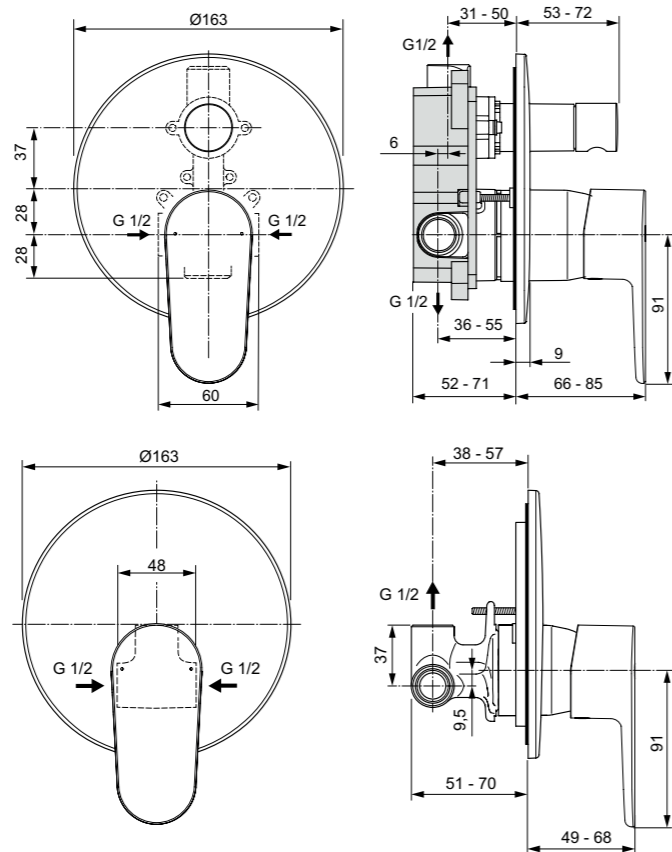

Χρώματα

- AA Χρωμέ
- XG Silk Black
- SI Silver
- RO Rose