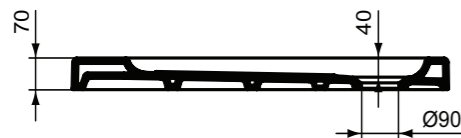

Προϊόν
Eurovit κεραμική ντουσιέρα γωνιακή, με χαμηλό προφίλ ύψους 4 cm.
Η σειρά περιλαμβάνει διαστάσεις: 90x90 και 80x80 cm.

Απαραίτητος εξοπλισμός
Βαλβίδα ντους 90mm με κάλυμμα.

Προϊόν	Κωδικός
Ντουσιέρα κεραμική γωνιακή 90x90x4 cm	T469001
Ντουσιέρα κεραμική γωνιακή 80x80x4 cm	T468901

Απαραίτητος εξοπλισμός	Κωδικός
Βαλβίδα ντους 90mm με κάλυμμα	J3417AA

Χρώματα
01 Λευκό
AA Χρωμέ