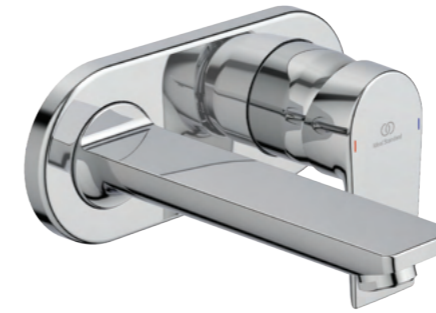

Διαθεσιμο μέχρι Φλεβάρη 2024