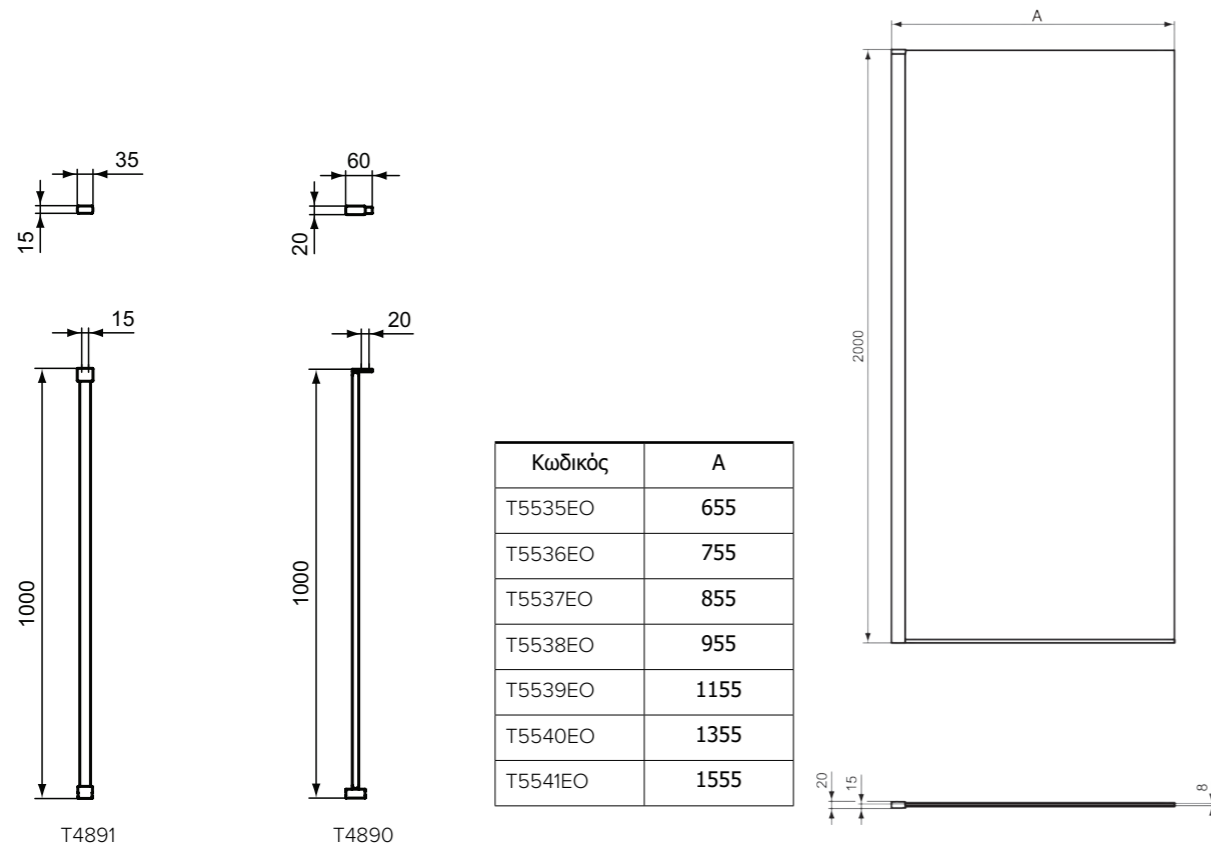

**Απαραίτητος εξοπλισμός**

Κάθετος Βραχίονας στήριξης, 100 cm, χρωμέ	T4891EO
Γωνιακός Βραχίονας στήριξης, 100 cm, χρωμέ	T4890EO

**Χρώματα**

EO Χρωμέ

**Προϊόν**

Connect 2 γωνιακή καμπίνα (πλήρης) R 100 x 100 cm, R 90 x 90 cm και R 80 x 80 cm, με συρόμενες πόρτες (δύο συρόμενες πόρτες και δύο σταθερά τμήματα), ύψος 195,5 cm., διάφανο κρύσταλλο ασφαλείας πάχους 6 mm, με επίστρωση Ideal Clean, click & clean λειτουργία, ανοχή έως 2,5cm, χρωμέ πλαίσια και λαβές. Μπορεί να συνδυαστεί με όλες τις γωνιακές ντουσιέρες R100, 90, 80 cm ή να τοποθετηθεί απευθείας σε πλακάκι.