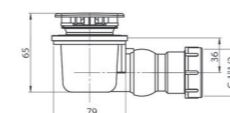

Χρώματα

- O1 Λευκό
- V1 Λευκό Ματ
- AA Χρωμέ

	A	B	C
T4480	900	750	450
T4481	900	800	450
T4482	1000	900	500
T4483	1200	900	600
T4484	1400	900	700
T4485	1600	900	800
T4486	1700	900	850
T4487	1800	900	900