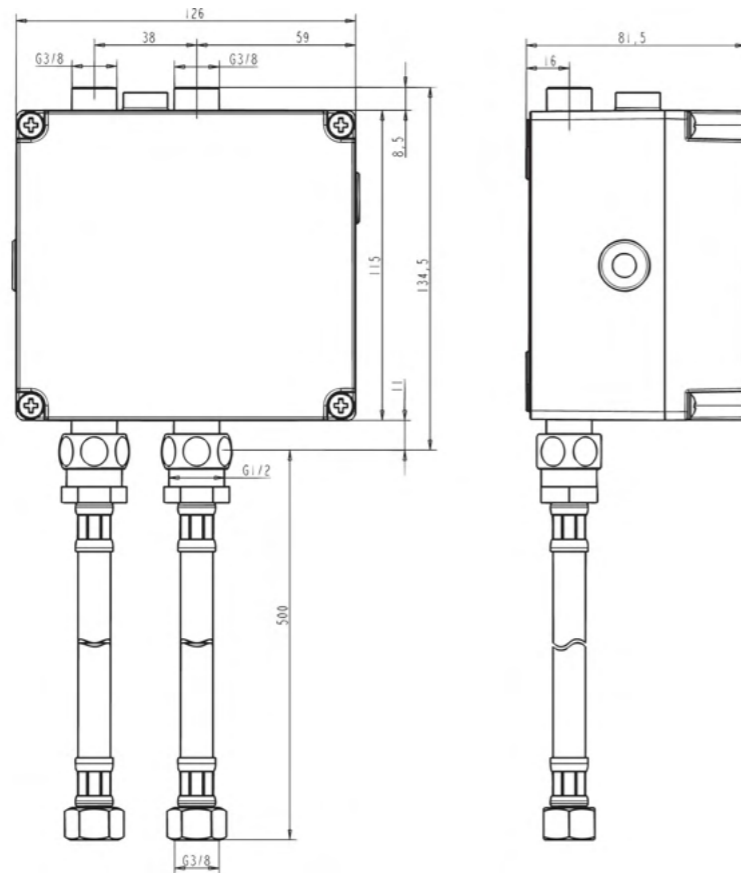

Προϊόν

Ηλεκτρονικό κουτί νιπτήρα kit 1, μία βαλβίδα, για λειτουργία με μπαταρία.

Ηλεκτρονικό κουτί νιπτήρα kit 1, μία βαλβίδα, για λειτουργία με ρεύμα 220V.

Ηλεκτρονικό κουτί νιπτήρα kit 1, μία βαλβίδα, AC multi-box για σύνδεση περισσότερων μπαταριών νιπτήρα στη σειρά (μέχρι 6) σε σύνδεση με A3808NU.

Προϊόν

Κωδικός

Ηλεκτρονικό κουτί, μία βαλβίδα (με μπαταρία)	A3807NU	
Ηλεκτρονικό κουτί, μία βαλβίδα (με ρεύμα)	A3808NU	
Ηλεκτρονικό multi box, μία βαλβίδα	A3809NU	

Χρώματα

NU Ουδέτερο

Προϊόν

Ηλεκτρονικό κουτί ουρητηρίου kit 1, για λειτουργία με μπαταρία.

Ηλεκτρονικό κουτί ουρητηρίου kit 1, για λειτουργία με ρεύμα 220V.

Ηλεκτρονικό κουτί ουρητηρίου kit 1, AC multi-box για σύνδεση περισσότερων μπαταριών ουρητηρίου στη σειρά (μέχρι 6) σε σύνδεση με A3795NU.

Προϊόν

Κωδικός

Ηλεκτρονικό κουτί ουρητηρίου kit 1 (με μπαταρία)	A3794NU	
Ηλεκτρονικό κουτί ουρητηρίου kit 1 (με ρεύμα)	A3795NU	
Ηλεκτρονικό multi box ουρητηρίου kit 1	A3796NU