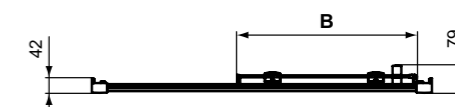

Προϊόν

Παραλληλόγραμμη καμπίνα Connect 2 με συρόμενη πόρτα PSC, ύψους 195,5 cm. Κρύσταλλο ασφαλείας, πάχους 6 mm, με επίστρωση Ideal Clean, click & clean λειτουργία, αναστρέψιμη, ανοχή έως 2,5cm ανά προφίλ, χρωμέ πλαίσια και λαβές. Μπορεί να συνδυαστεί με όλες τις παραλληλόγραμμες ντουσιέρες αντιστοίχων διαστάσεων ή να τοποθετηθεί απευθείας σε πλακάκι.

Κατάλληλη για τοποθέτηση σε εσοχή ή σε γωνία. Για τη δημιουργία καμπίνας σε γωνία με 2 τοίχους απαιτείται ο συνδυασμός της μπροστινής πλευράς PSC με την πλαϊνή σταθερή πλευρά L 70, 75, 80, 85, 90 cm.

Προτεινόμενος εξοπλισμός

Πλαϊνή σταθερή πλευρά L70, 75, 80, 85, 90 cm (βλ. σελ. 622)

Προϊόν

Κωδικός

Συρόμενη πόρτα PSC 100, Υ195,5 cm, Α(97-102cm)	K9273EO
Συρόμενη πόρτα PSC 105, Υ195,5 cm, Α(102-107cm)	K9274EO
Συρόμενη πόρτα PSC 110, Υ195,5 cm, Α(107-112cm)	K9275EO
Συρόμενη πόρτα PSC 115, Υ195,5 cm, Α(112-117cm)	K9276EO
Συρόμενη πόρτα PSC 120, Υ195,5 cm, Α(117-122cm)	K9277EO
Συρόμενη πόρτα PSC 130, Υ195,5 cm, Α(127-132cm)	K9279EO
Συρόμενη πόρτα PSC 140, Υ195,5 cm, Α(137-142cm)	K9278EO

Χρώματα

EO Χρωμέ

	A	B
K9273	970-1020	513
K9274	1020-1070	538
K9275	1070-1120	563
K9276	1120-1170	588
K9277	1170-1220	613
K9279	1270-1320	663
K9278	1370-1420	713

Προϊόν

Παραλληλόγραμμη καμπίνα Connect 2 με συρόμενη πόρτα PSC, ύψους 195,5 cm. Κρύσταλλο ασφαλείας, πάχους 6 mm, με επίστρωση Ideal Clean, click & clean λειτουργία, αναστρέψιμη, ανοχή έως 2,5cm ανά προφίλ, silk black πλαίσια και λαβές. Μπορεί να συνδυαστεί με όλες τις παραλληλόγραμμες ντουσιέρες αντιστοίχων διαστάσεων ή να τοποθετηθεί απευθείας σε πλακάκι.

Κατάλληλη για τοποθέτηση σε εσοχή ή σε γωνία. Για τη δημιουργία καμπίνας σε γωνία με 2 τοίχους απαιτείται ο συνδυασμός της μπροστινής πλευράς PSC με την πλαϊνή σταθερή πλευρά L.