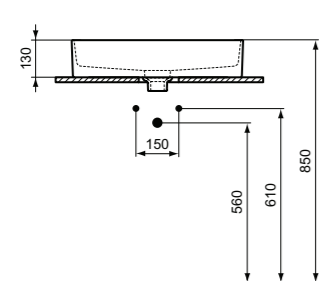

Χρώματα

01 Λευκό

T2981