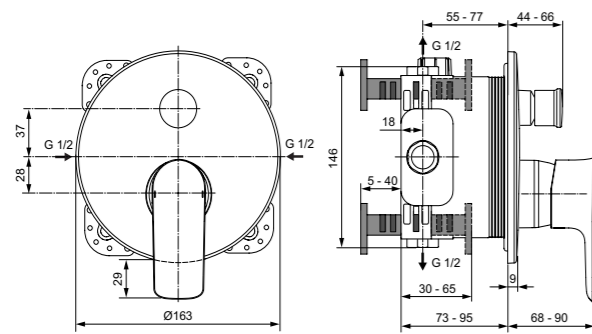

**Απαραίτητος εξοπλισμός**

Εσωτερικό τμήμα εντοιχιζόμενης μπαταρίας Easy - Box	<b>A1000NU</b>
---	----------------

**Χρώματα**

AA

GN

A2

A5

A7035