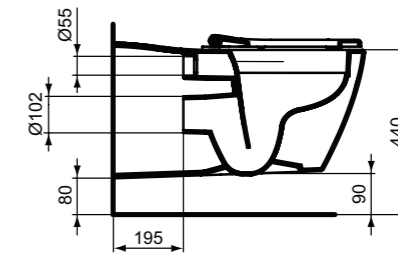

Χρώματα

01 Λευκό

*ΔΕΝ ΣΥΝΙΣΤΑΤΑΙ Η ΕΓΚΑΤΑΣΤΑΣΗ ΤΩΝ ΛΕΚΑΝΩΝ RIMLESS ΜΕ ΦΛΟΥΣΟΜΕΤΡΟ