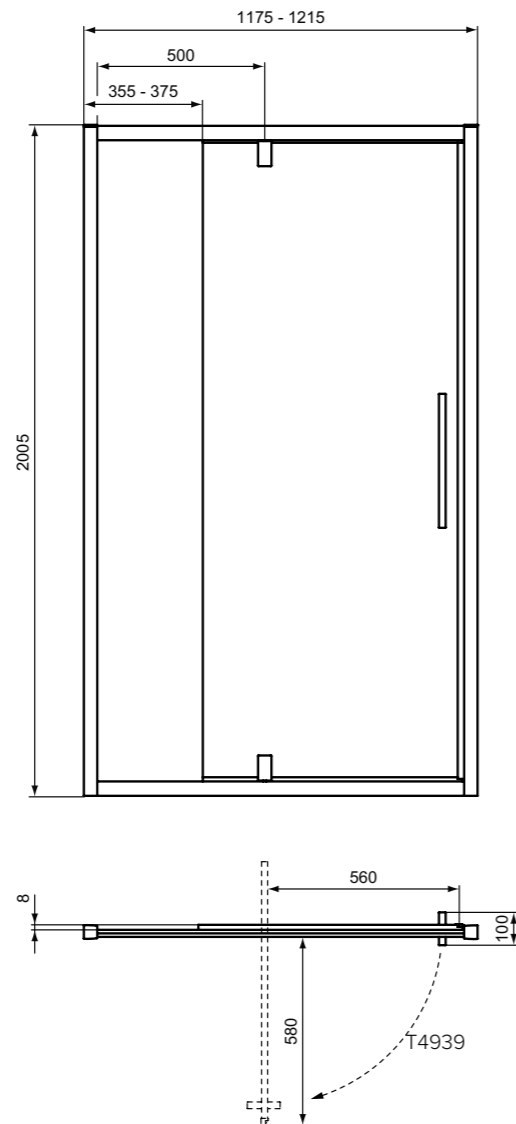

Πλαινή σταθερή πλευρά L 70 cm, L80 cm (βλ. σελ. 605)

Προφίλ επιμήκυνσης (15/20/25mm), (βλ. σελ. 664)

**Προϊόν**

Κωδικός

Ανοιγόμενη πόρτα PV 120

T4939EO

**Χρώματα**

EO Χρωμέ