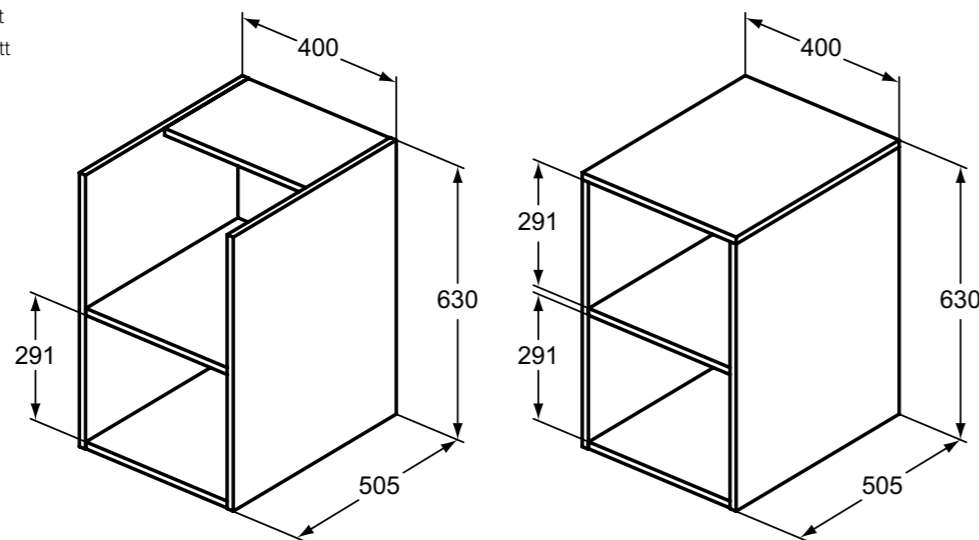

Χρώματα

- DU Matt White
- NF Sand Beige Matt
- NG Quartz Grey Matt
- NV Carbon Grey Matt
- NH Greige Matt
- NX Natural Oak
- NW Coffee Oak
- XG Black Matt
- YE Brill Aluminium