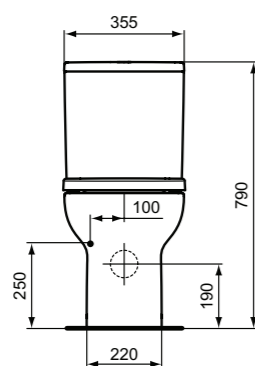

Χρώματα

- 01 Λευκό
- 67 Χρωμέ

T002767	J324867	T682067	T002667
A 85	140	200	190