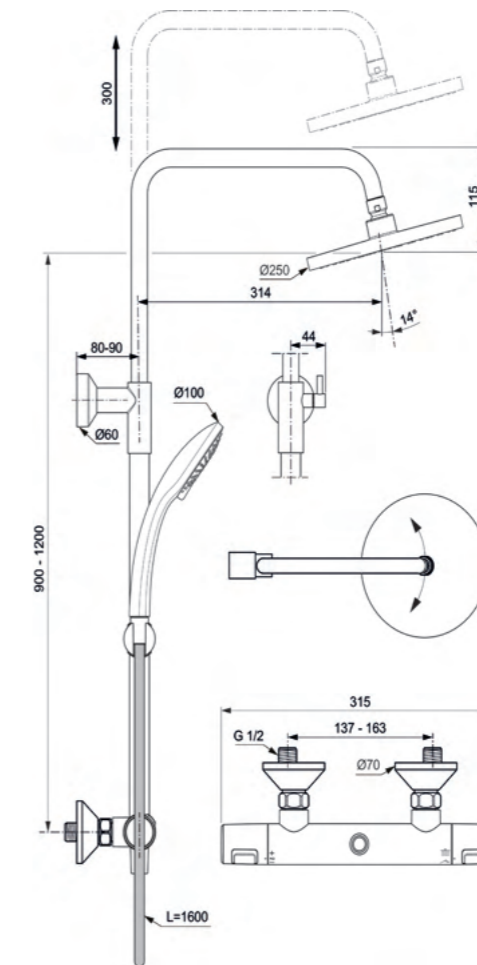

Χρώματα

AA Χρωμέ