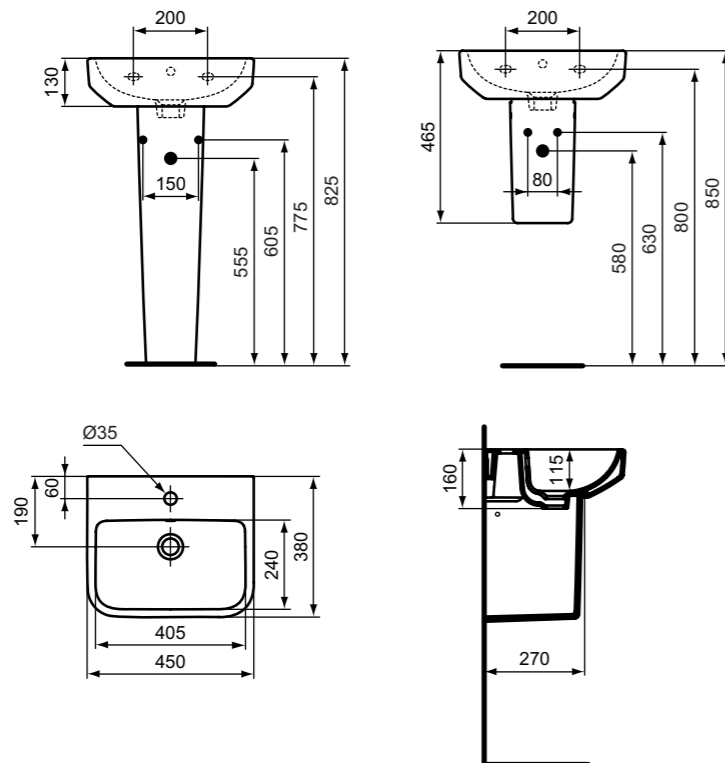

Προϊόν

Νιπτήρας επίτοιχος 45 cm. Με 1 σπή κεντρικά και με υπερχειλίση.

Σε συνδυασμό με ολόκληρη κολώνα T473901 ή μισή κολώνα T474001, ή μόνος του με σιφώνι.

Προϊόν

Κωδικός

Επίτοιχο νιπτήρα 45 cm	T461001

Προτεινόμενος εξοπλισμός

Κολώνα	T473901
Μισή κολώνα	T474001
Σετ στήριξης M10 X 140mm	WW965340
Διακοσμητικό σιφώνι (σε περίπτωση τοποθέτησης χωρίς μισή κολώνα), χρωμέ	E0079AA
Διακοσμητικό σιφώνι (σε περίπτωση τοποθέτησης χωρίς μισή κολώνα)	T4441XX

Χρώματα

01 Euro White

Χρώματα XX:

A2 - Brushed Gold A5- Magnetic Grey GN-Silver Storm XG- Silk Black