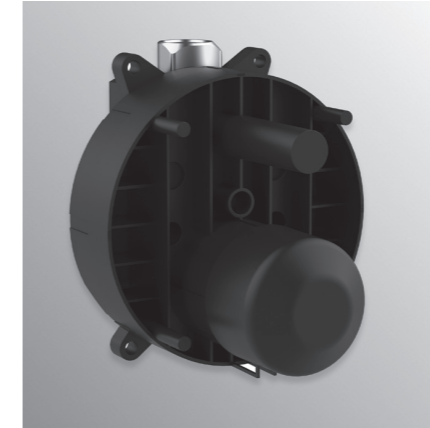

**Προϊόν**

Κωδικός

Εσωτερικό τμήμα εντοιχιζόμενης μπαταρίας Easy - Box

**A1000NU****Χρώματα**

NU Ουδέτερο

**Προϊόν**

Εσωτερικό τμήμα εντοιχιζόμενης μπαταρίας λουτρού / ντους.

**Προϊόν**