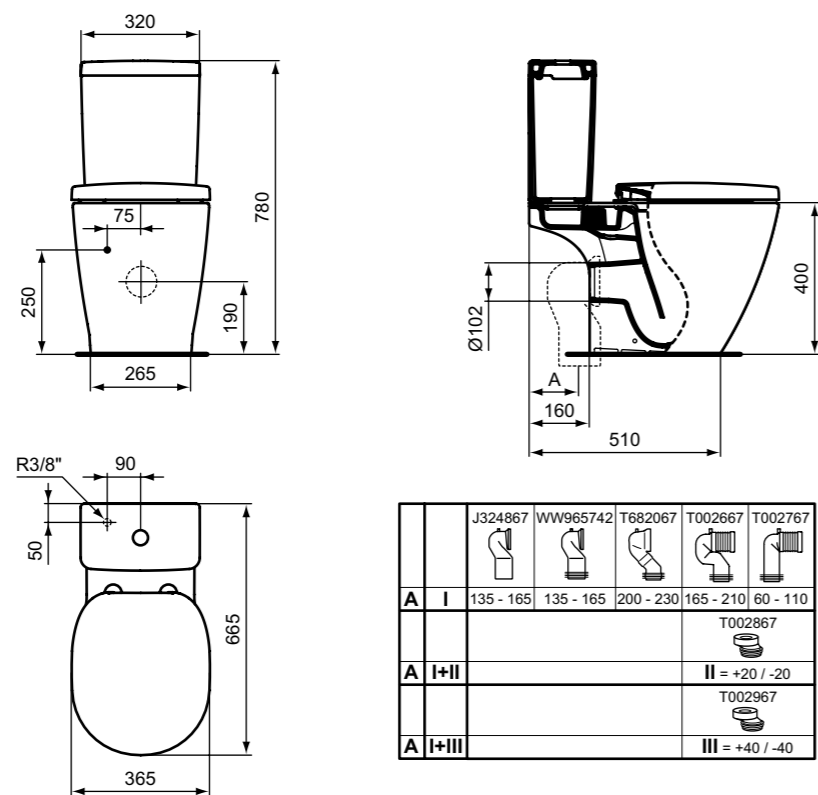

Χρώματα

- 01 Λευκό
- 67 Χρωμέ