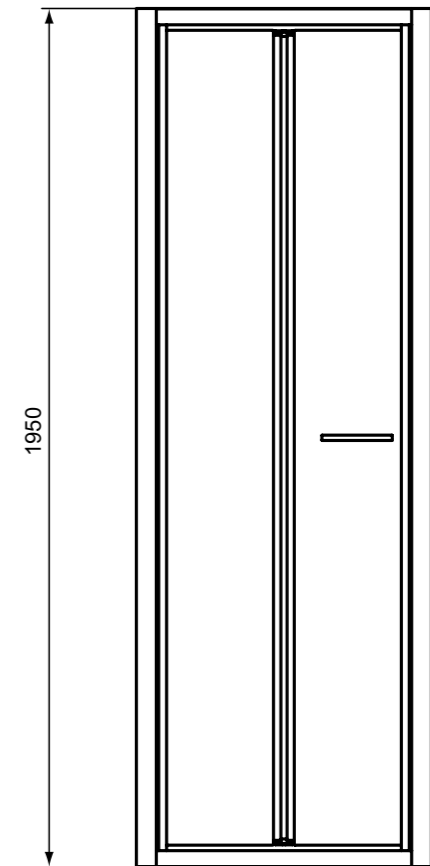

Χρώματα

EO Χρωμέ

	A	B
K9283	463	670-720
K9284	513	720-770
K9285	563	770-820
K9286	613	820-870
K9287	663	870-920
K9288	713	920-970
K9289	763	970-1020