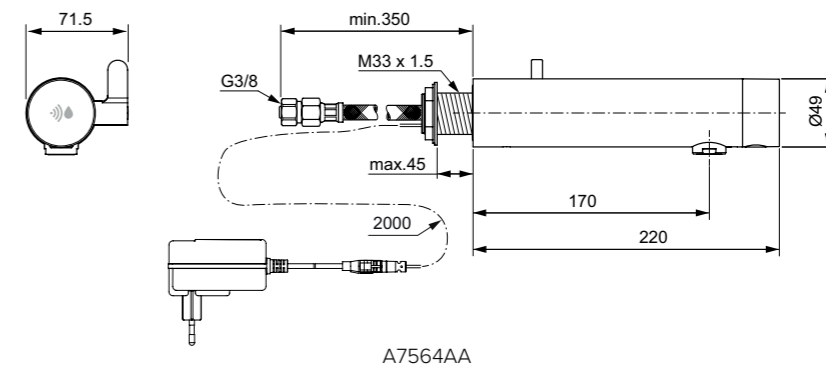

Χρώματα

AA Χρωμέ