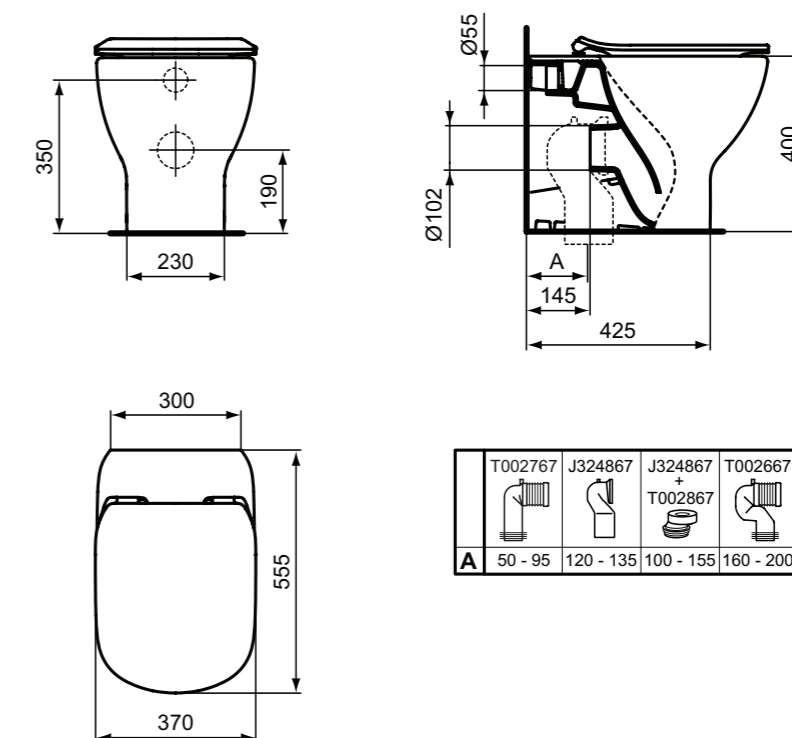

Χρώματα

- 01 Λευκό
- 67 Χρωμέ

*ΔΕΝ ΣΥΝΙΣΤΑΤΑΙ Η ΕΓΚΑΤΑΣΤΑΣΗ ΤΩΝ ΛΕΚΑΝΩΝ AQUABLADE ΜΕ ΦΛΟΥΣΟΜΕΤΡΟ