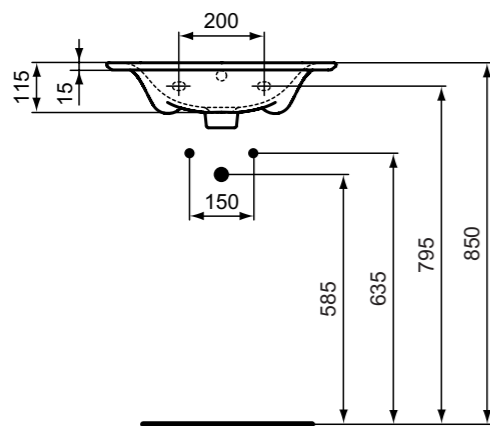

**Χρώματα**

- 01 Λευκό
- 67 Χρωμέ

**Προϊόν**

Νιπτήρες επίπλου I.life B 121, 101, 81, 61 cm.

Με κεντρική οπή και με υπερχειλίση.

Σε συνδυασμό με έπιπλα νιπτήρα I.life B, με Copca μεταλλικά πόδια (για διαστάσεις νιπτήρων 81cm και 61cm) ή μόνοι τους με διακοσμητικό σιφώνι.