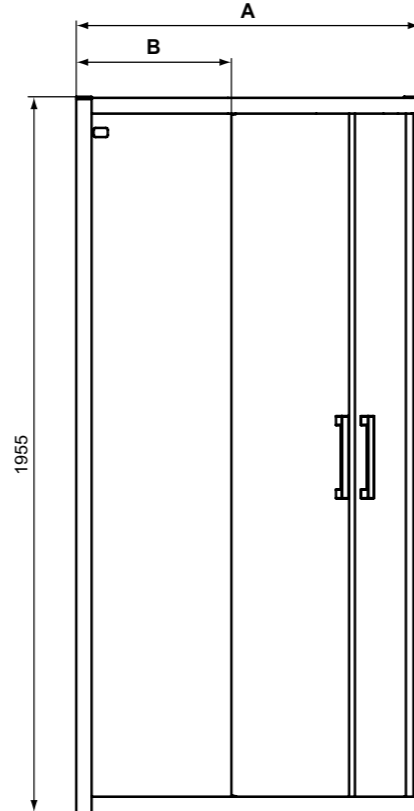

Χρώματα

EO Χρωμέ

	A	B	C
K9250	770-795	195	770-795
K9251	870-895	295	870-895
K9252	970-995	395	970-995