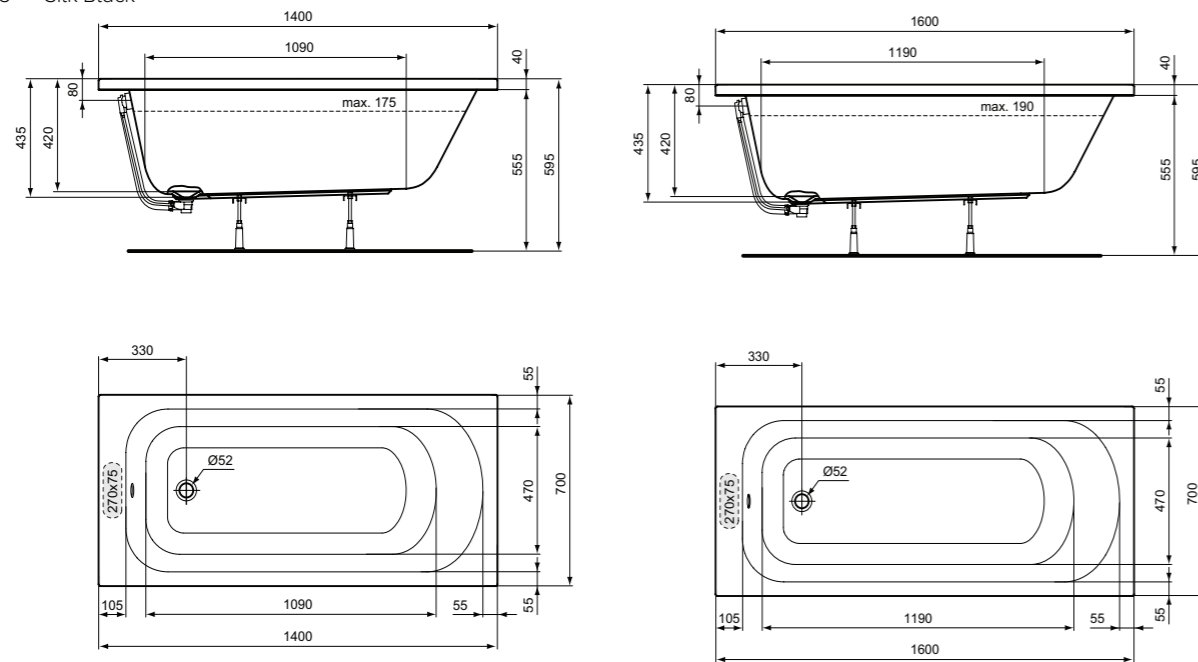

Χρώματα

- 01 Λευκό
- 67 Χρωμέ
- V3 Silk Black