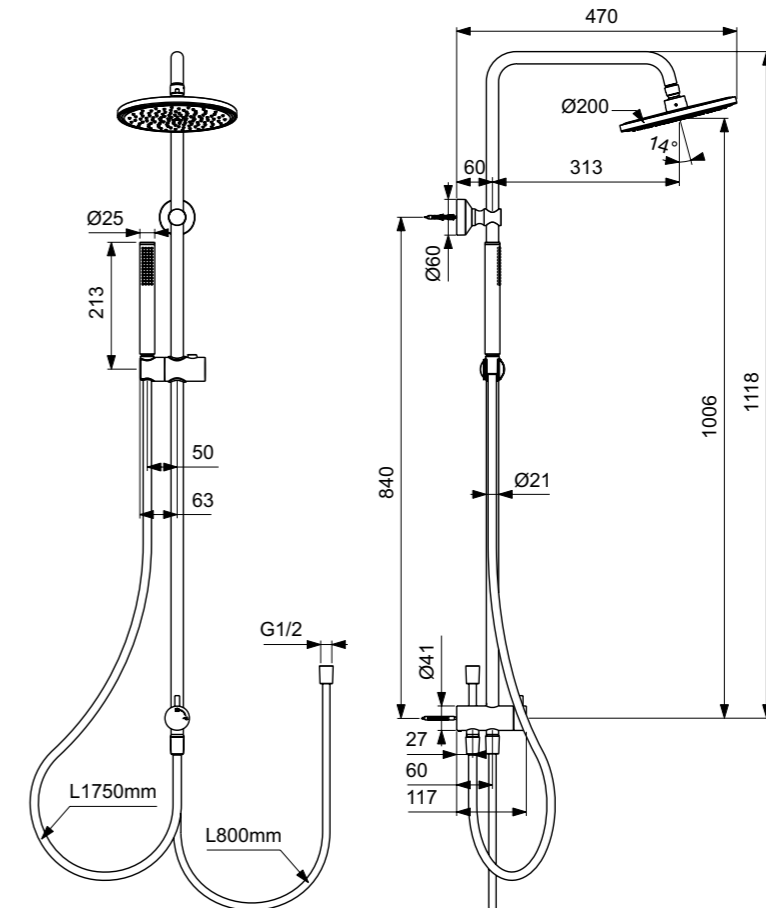

**Προϊόν**

Κωδικός

Επίτοιχο σύστημα για επίτοιχες μπαταρίες, silk black	<b>BC747XG</b>
--	----------------

**Χρώματα**

XG Silk Black

**Προϊόν**

Idealrain ALU+ κιτ ντους με βέργα 60cm, με στήριγμα τηλεφώνου, τηλέφωνο ντους 2 λειτουργιών Idealrain διαμέτρου 100mm με ρυθμιστή ροής νερού 8l/min, σπιράλ Idealflex 1750mm, μικρό ράφι/σαπυνοθήκη 130mm, μεγάλο ράφι 208mm