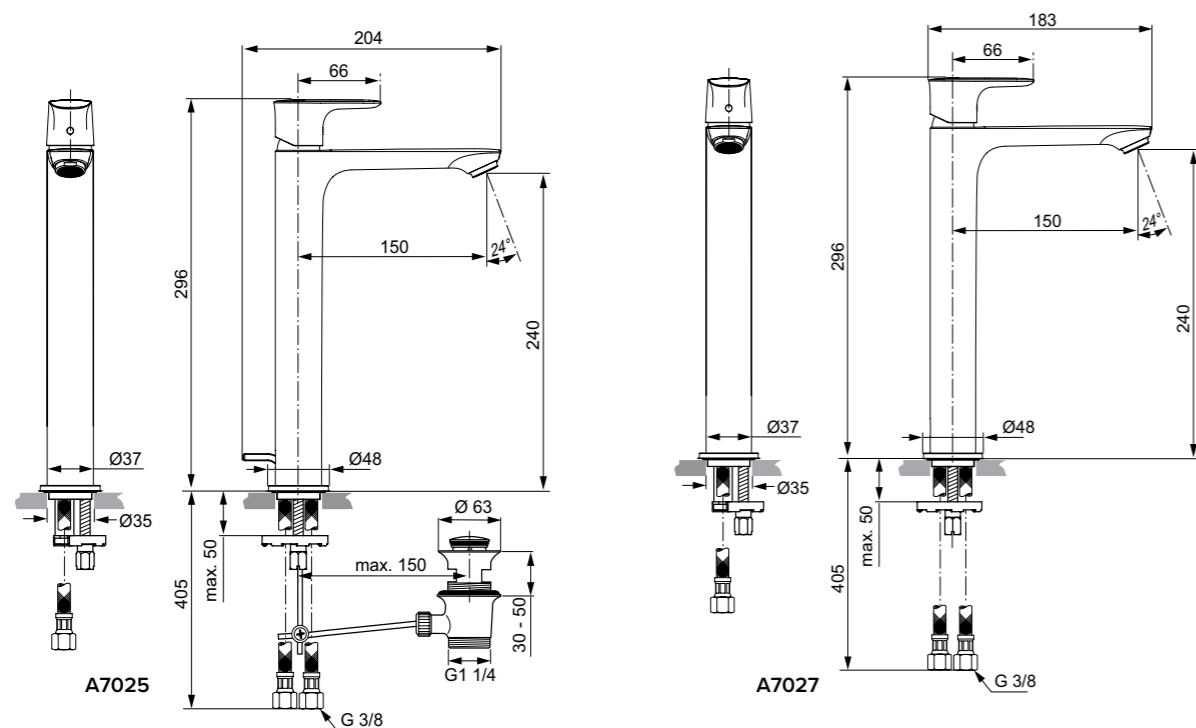

Χρώματα

AA

GN

A2

A5