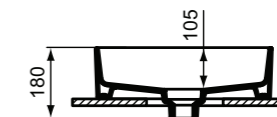

**Προϊόν**

Κωδικός

Νιπτήρας 50x35 cm με υπερχειλίση	<b>T296401</b>	
----------------------------------	----------------	--

**Χρώματα**

01 Λευκό

**Προϊόν**

Παράλληλόγραμμος νιπτήρας Iralyss ελεύθερης τοποθέτησης 80cm, με λεπτό χείλος και τεχνολογία Diamatec®, χωρίς σπή και χωρίς υπερχειλίση.