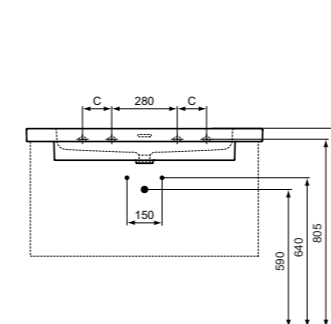

Χρώματα

01 Euro White

V1 Silk White

Σιφώνια:

AA Chrome

GN Silver Storm

A2 Brushed Gold

A5 Magnetic Grey