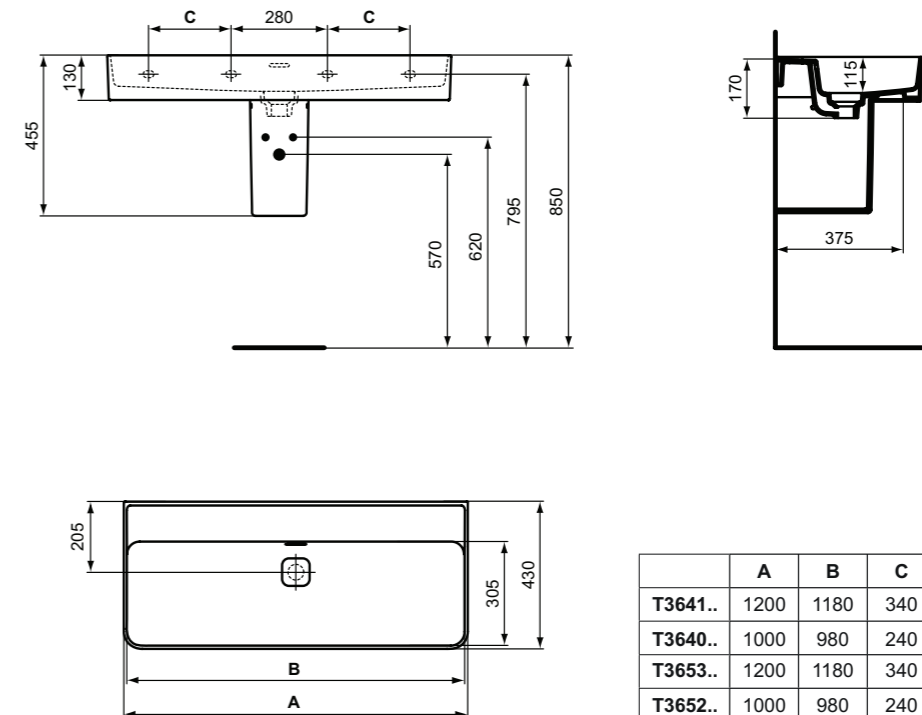

Χρώματα

- 01 Λευκό
- 67 Χρωμέ