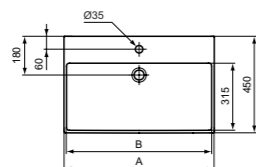

A	B	C
T3730/T3905	1000	975	280
T3729/T3899	800	775	280
T3728/T3894	700	675	280
T3727/T3889	600	575	280
T3726/T3884	500	475	240