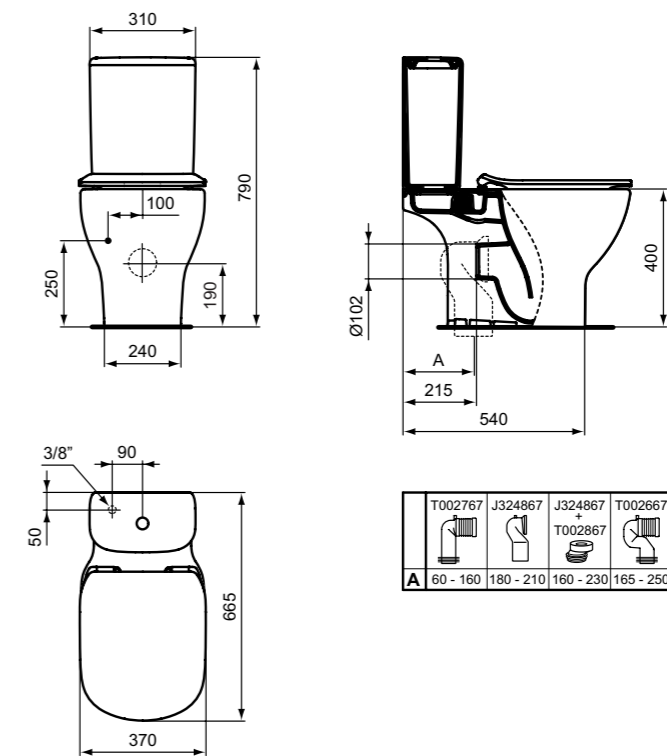

Χρώματα

- V1 Λευκό Ματ
- 67 Χρωμέ