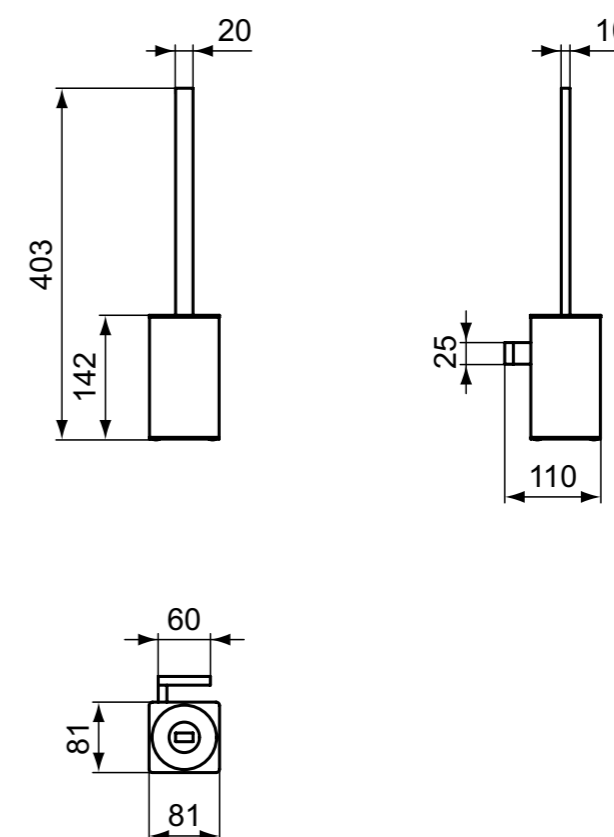

Προϊόν

Κωδικός.

Δοχείο πιγκάλ – τετράγωνο

T4494AA
T4494GN
T4494A2
T4494A5

Χρώματα:

AA

GN

A2

A5