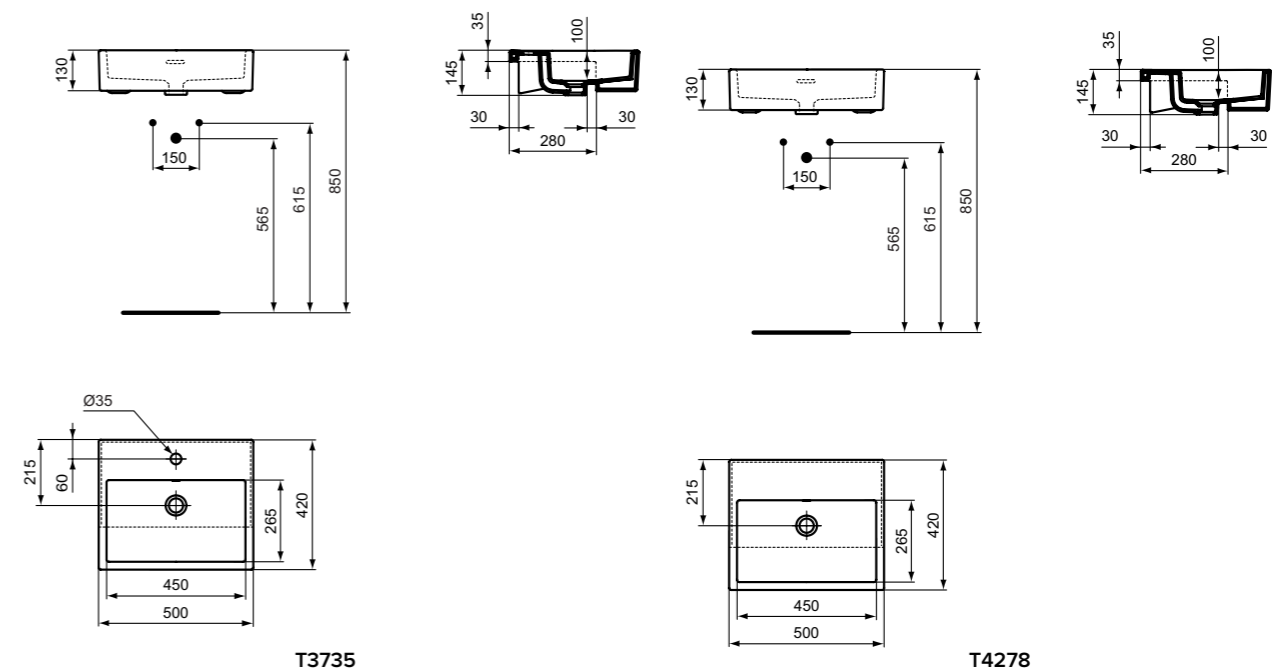

Σιφόνια:

AA Chrome

GN Silver Storm

A2 Brushed Gold

A5 Magnetic Grey