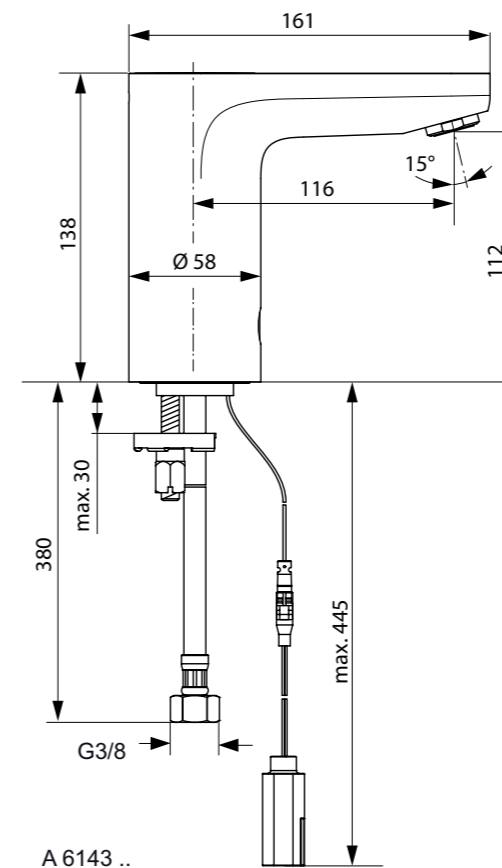

**Προτεινόμενος εξοπλισμός**

Θερμοστατικό κιτ (compact)	<b>A5776AA</b>
----------------------------	----------------

**Χρώματα**

- AA Χρωμέ

**Προϊόν**

Ceraplus ηλεκτρονική αναμικτική μπαταρία, με μπαταρία λιθίου 6V, με ενσωματωμένα ηλεκτρονικά συστήματα και αισθητήρα, εύκαμπτους σωλήνες G3/8", σύστημα τοποθέτησης Easy fix, ρυθμιστή ροής 4,7lt/λεπτό, αναμικτική λαβή στη δεξιά πλευρά, χρωμέ. Με τεχνολογία Idealpure που δεν επιτρέπει στο νερό να έρχεται σε επαφή με τα μεταλλικά μέρη του ρουξουνιού.