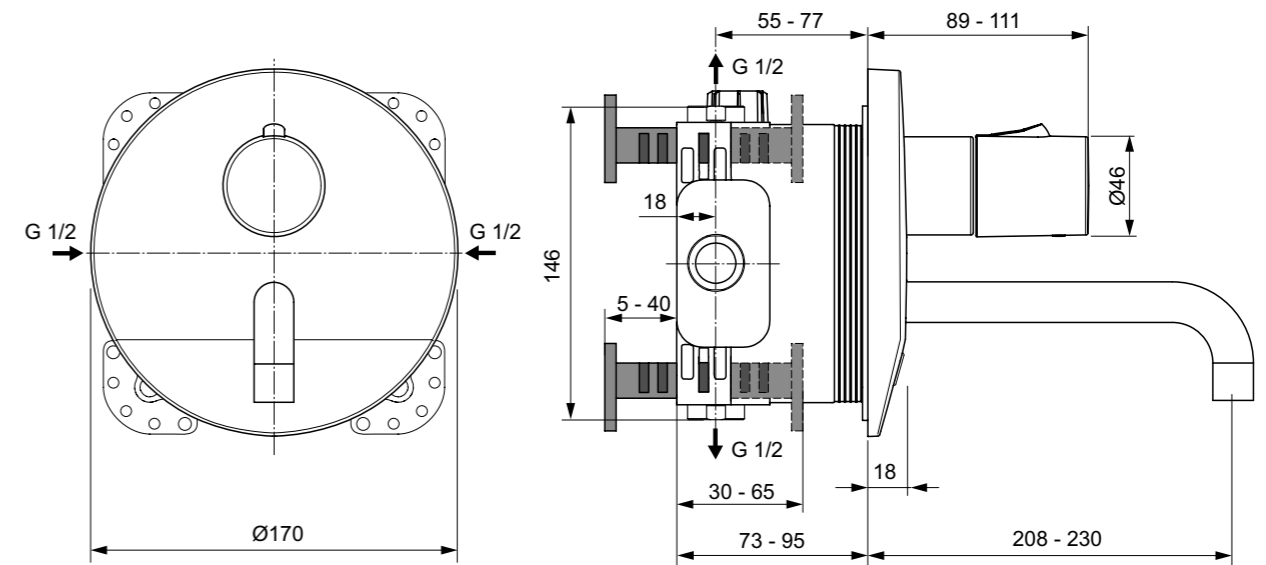

Χρώματα

AA Χρωμέ

NU Ουδέτερο