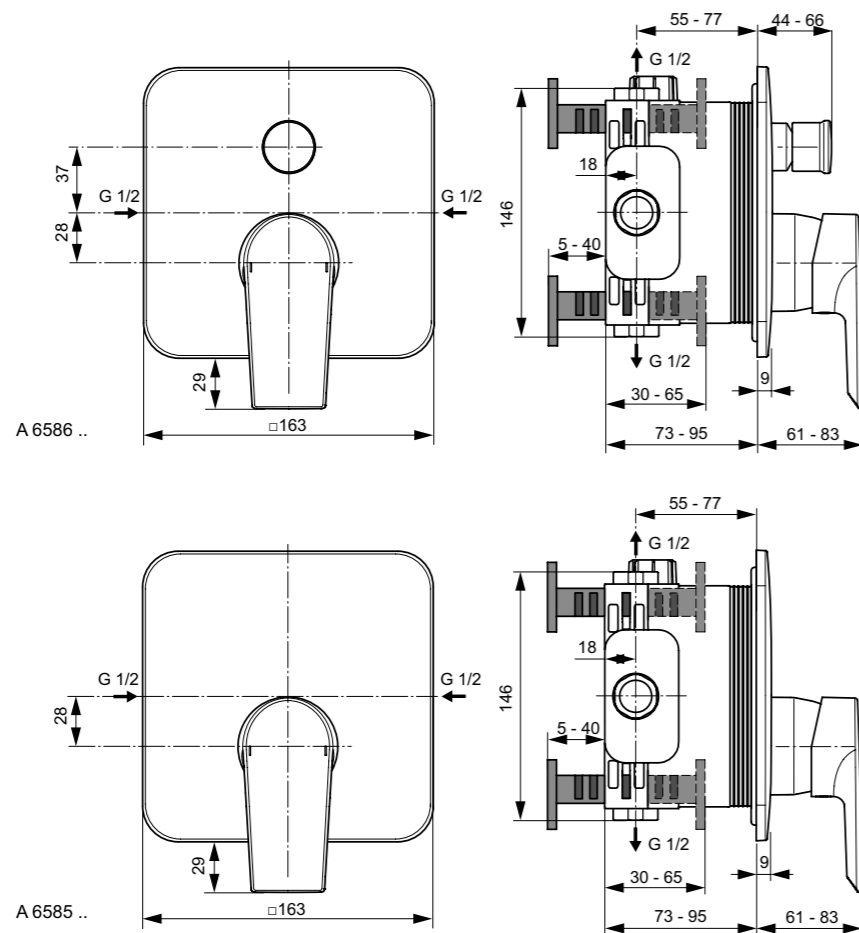

**Απαραίτητος εξοπλισμός**

Εσωτερικό τμήμα εντοιχιζόμενης μπαταρίας Easy - Box	A1000NU
---	---------

**Χρώματα**

- AA Χρωμέ
- NU Ουδέτερο

Διαθεσιμο μέχρι Φλεβάρη 2024

**Προϊόν**

Ceraplan αναμικτική μπαταρία νιπτήρα GRANDE 1 οπής, με κεραμικό μηχανισμό Firma Flow 38mm, μηχανισμό ελέγχου-καθορισμού της μέγιστης θερμοκρασίας, μέγιστη ροή νερού 5lt/λεπτό, σύστημα τοποθέτησης Easy-fix, εύκαμπτους σωλήνες G3/8" και μεταλλική αυτόματη βαλβίδα, χρωμέ και silk black.