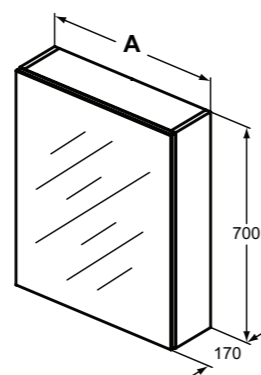

A
T3589..	600
T3588..	500