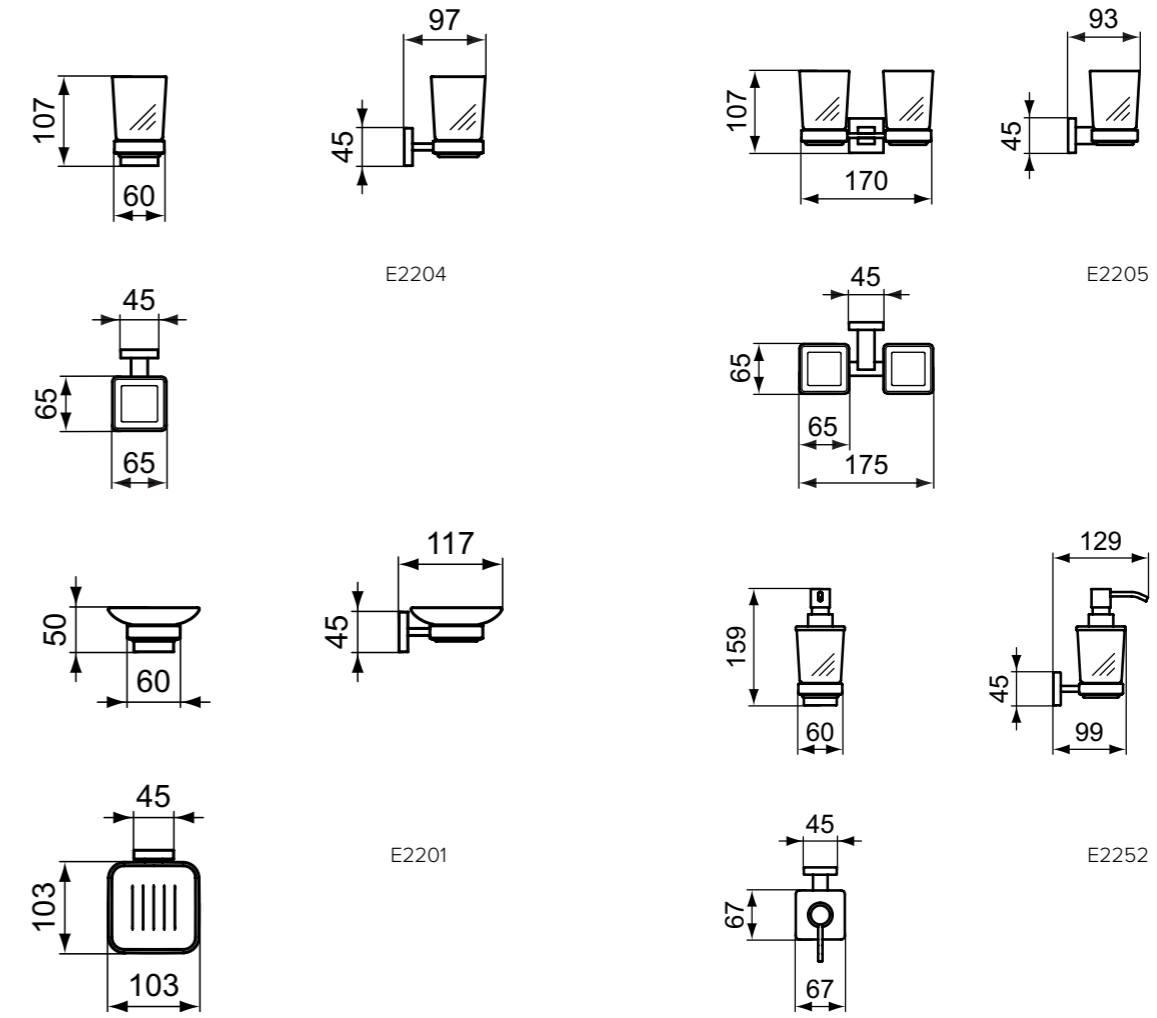

Χρώματα

AA Χρωμέ