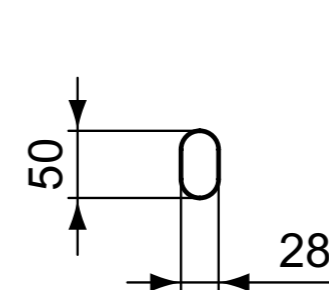

Accessories

Προϊόν

Μονός γάντζος πετσέτας- στρογγυλός

Περιλαμβάνεται σετ στήριξης

Φινιρίσματα:

-Τεχνολογία ηλεκτρολυτικής επιμετάλλωσης (AA)

-Τεχνολογία PVD (GN, A2, A5)

Χρώματα

- AA Chrome
- GN Silver Storm
- A2 Brushed Gold
- A5 Magnetic Grey

Προϊόν

Κωδικός.

Μονός γάντζος πετσέτας- στρογγυλός

- T4507AA
- T4507GN
- T4507A2
- T4507A5

Χρώματα:

AA

GN

A2

A5