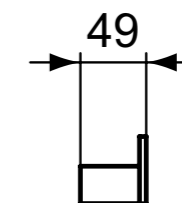

Accessories

Προϊόν

Μονός γάντζος πετσέτας- στρογγυλός

Περιλαμβάνεται σετ στήριξης

Φινιρίσματα:

-Τεχνολογία ηλεκτρολυτικής επιμετάλλωσης (AA)

-Τεχνολογία PVD (GN, A2, A5)

Χρώματα

- AA Chrome
- GN Silver Storm
- A2 Brushed Gold
- A5 Magnetic Grey

Προϊόν

Κωδικός.

Μονός γάντζος πετσέτας- στρογγυλός

- T4507AA
- T4507GN
- T4507A2
- T4507A5

Χρώματα:

AA

GN

A2

A5