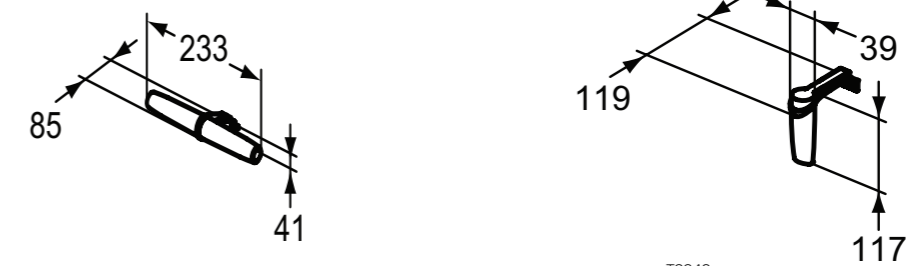

T3189..

T3248..