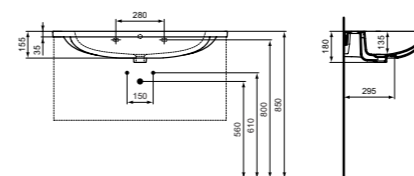

Προϊόν

Connect Air νιπτήρας επίπλου 54x38 cm. Απαραίτητη η χρήση 1 σετ στήριξης.

Απαραίτητος εξοπλισμός

Βίδες στήριξης για νιπτήρες.

Προϊόν

Κωδικός

Νιπτήρας επίπλου 54x38 cm	E029601

Απαραίτητος εξοπλισμός

Βίδες στήριξης για νιπτήρες	J117767

Χρώματα

- 01 Λευκό
- 67 Χρωμέ

Προϊόν

Νιπτήρες επίπλου I.life B 121, 101, 81, 61 cm.

Με κεντρική οπή και με υπερχειλίση.

Σε συνδυασμό με έπιπλα νιπτήρα I.life B, με Copca μεταλλικά πόδια (για διαστάσεις νιπτήρων 81cm και 61cm) ή μόνοι τους με διακοσμητικό σιφώνι.

Προϊόν

Κωδικός

Νιπτήρας επίπλου διπλός 121x51 cm	T460201
Νιπτήρας επίπλου 101x51 cm	T460301
Νιπτήρας επίπλου 81x51 cm	T460401
Νιπτήρας επίπλου 81x51 cm, glossy grey	T460458
Νιπτήρας επίπλου 61x51 cm	T460501
Νιπτήρας επίπλου 61x51 cm, glossy grey	T460558

Προτεινόμενος εξοπλισμός

Σετ στήριξης M10 X 140mm	WW965340
Διακοσμητικό σιφώνι (σε περίπτωση τοποθέτησης χωρίς μισή κολώνα), χρωμέ	E0079AA
Διακοσμητικό σιφώνι (σε περίπτωση τοποθέτησης χωρίς μισή κολώνα)	T4441XX
Copca μεταλλικά πόδια για νιπτήρα 81 cm	E2533XG
Copca μεταλλικά πόδια για νιπτήρα 61 cm	E2531XG

Χρώματα

- 58 Glossy Grey
- 01 Euro White
- XG Silk Black

Χρώματα XX:

- A2 - Brushed Gold
- A5- Magnetic Grey
- GN-Silver Storm
- XG-Silk Black

T4603