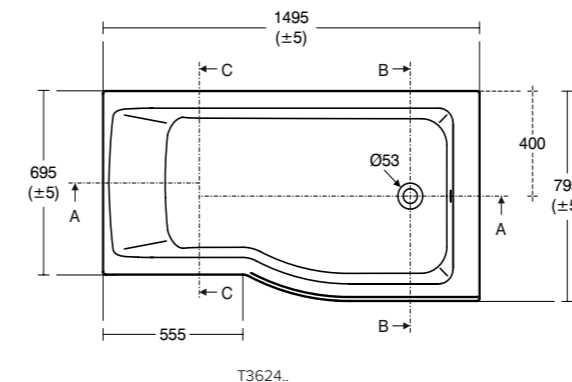

Χρώματα

- 01 Λευκό
- 67 Χρωμέ
- V3 Silk Black