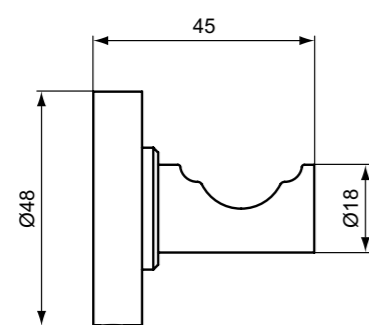

Χρώματα

AA Χρωμέ
XG Silk Black

A 9115 ..