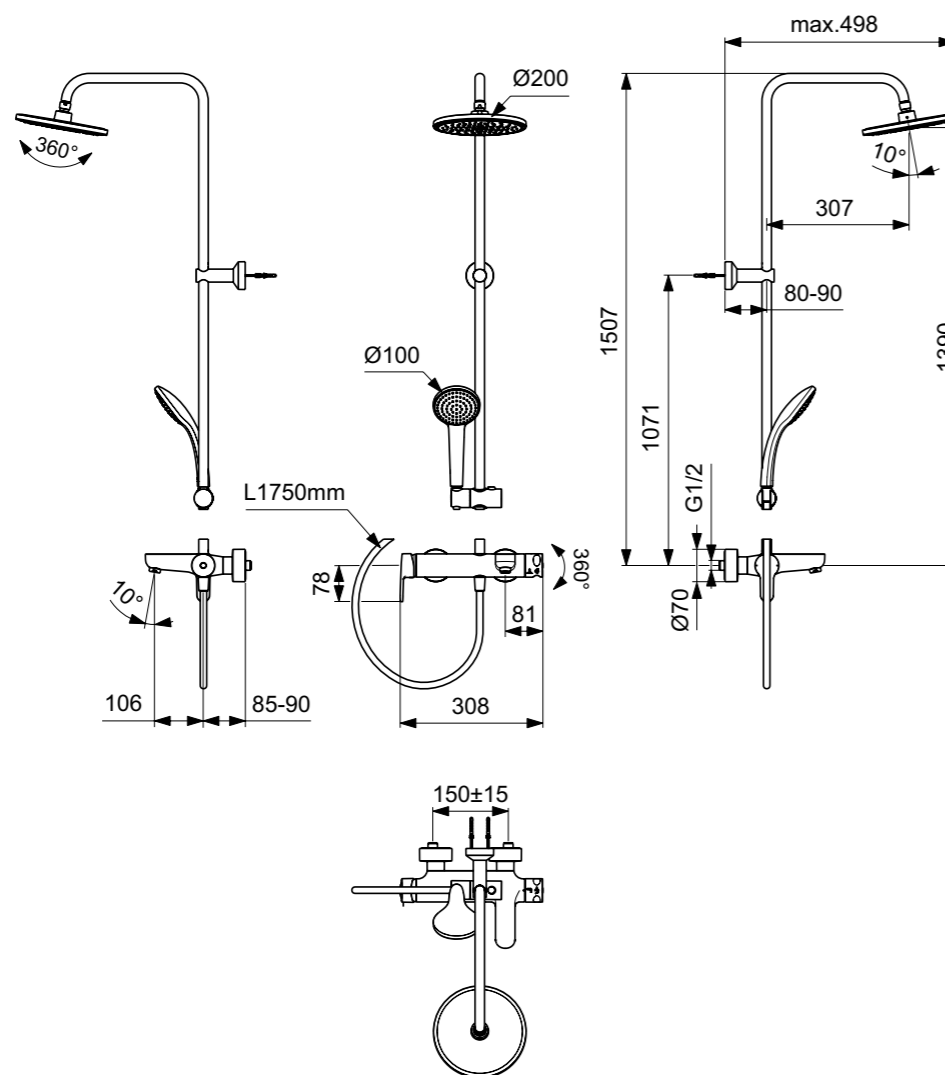

Προϊόν

Κωδικός

Επίτοιχο σύστημα ντους με αναμικτική μπαταρία λουτρού - 1507 MM, χρωμέ	BC749AA
Επίτοιχο σύστημα ντους με αναμικτική μπαταρία λουτρού - 1507 MM, silk black	BC749XG

Χρώματα
AA Χρωμέ
XG Silk Black

Προϊόν

Επίτοιχο σύστημα ντους με αναμικτική μπαταρία λουτρού, ντους κεφαλής & τηλέφωνο. Μήκος βέργας 1126 mm. FirmaFlow® μηχανισμός με ρυθμιστή μέγιστης θερμοκρασίας. S-connectors με κρυφές βίδες. Μεταλλική λαβή. Κεραμικός διανομέας 3 εξόδων ενσωματωμένος στην λαβή - 360°. Βαλβίδα αντεπιστροφής. Ντους κεφαλής Ø 200 mm με ροή 12 l/min. Τηλέφωνο 1 λειτουργίας, 100mm, ροής 8l/min. Σπιράλ Idealflex 1750mm. Χρωμέ, silk black.

Προϊόν

Κωδικός

Επίτοιχο σύστημα ντους με αναμικτική μπαταρία λουτρού - 1126 MM, χρωμέ	BC525AA
Επίτοιχο σύστημα ντους με αναμικτική μπαταρία λουτρού - 1126 MM, silk black	BC525XG

Χρώματα
AA Χρωμέ
XG Silk Black