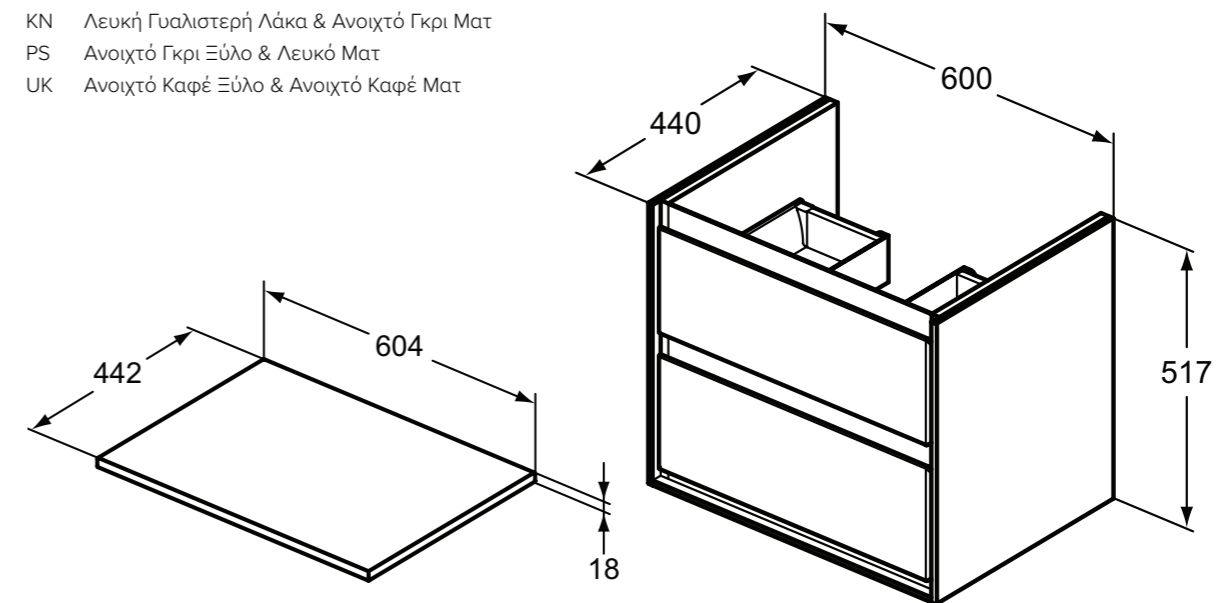

Χρώματα

- 01 Λευκό
- 67 Χρωμέ
- B2 Λευκή Γυαλιστερή Λάκα & Λευκό Ματ
- KN Λευκή Γυαλιστερή Λάκα & Ανοιχτό Γκρι Ματ
- PS Ανοιχτό Γκρι Ξύλο & Λευκό Ματ
- UK Ανοιχτό Καφέ Ξύλο & Ανοιχτό Καφέ Ματ