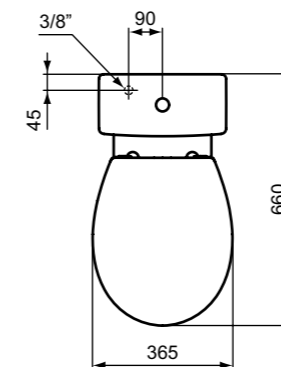

Χρώματα

- 01 Λευκό
- AA Χρωμέ