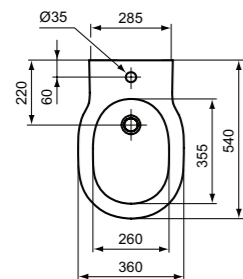

- 01 Λευκό
- 67 Χρωμέ

\* Διαθέσιμο μέχρι Δεκέμβριο 2023

E772201

E712501

**Προϊόν**

Tesi λεκάνη χαμηλής πίεσης, AquaBlade, οριζόντιας αποχέτευσης (OA), επαπτόμενη στον τοίχο (back to wall), σε λευκό ματ & silk black.