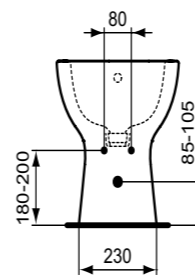

Προϊόν
Eurovit μπιντέ δαπέδου.
Eurovit μπιντέ κρεμαστό.

Προϊόν	Κωδικός
Μπιντέ δαπέδου	W330701
Μπιντέ κρεμαστό	V493101

Χρώματα
01 Λευκό