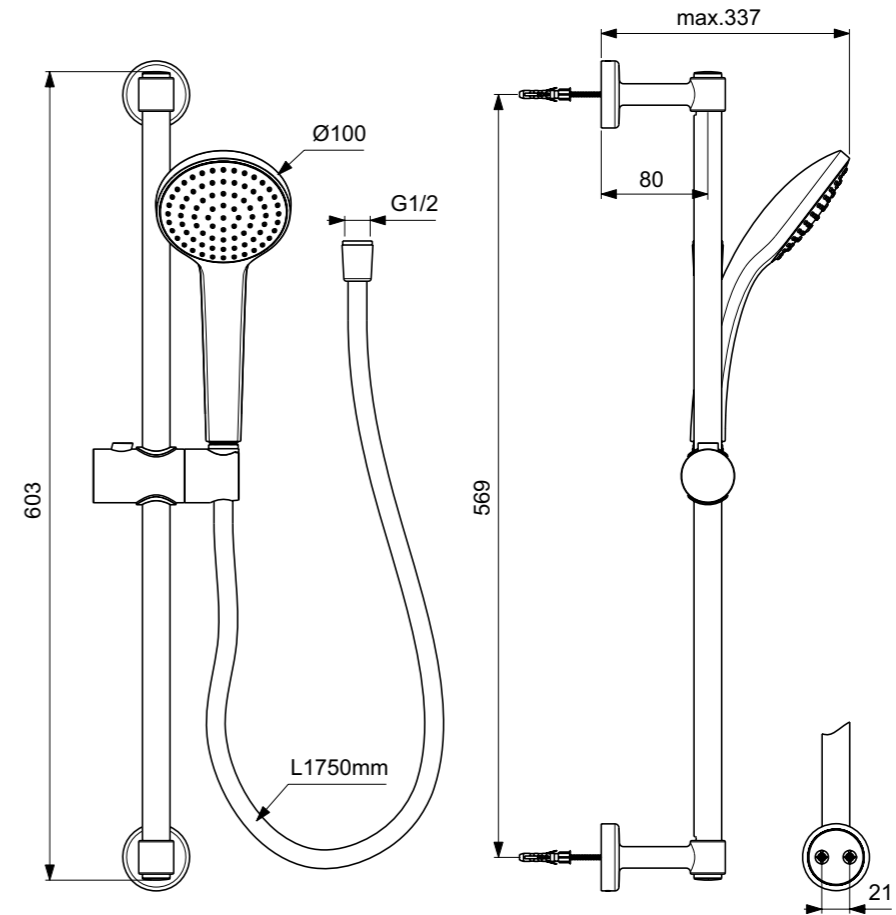

Χρώματα

XG Silk Black