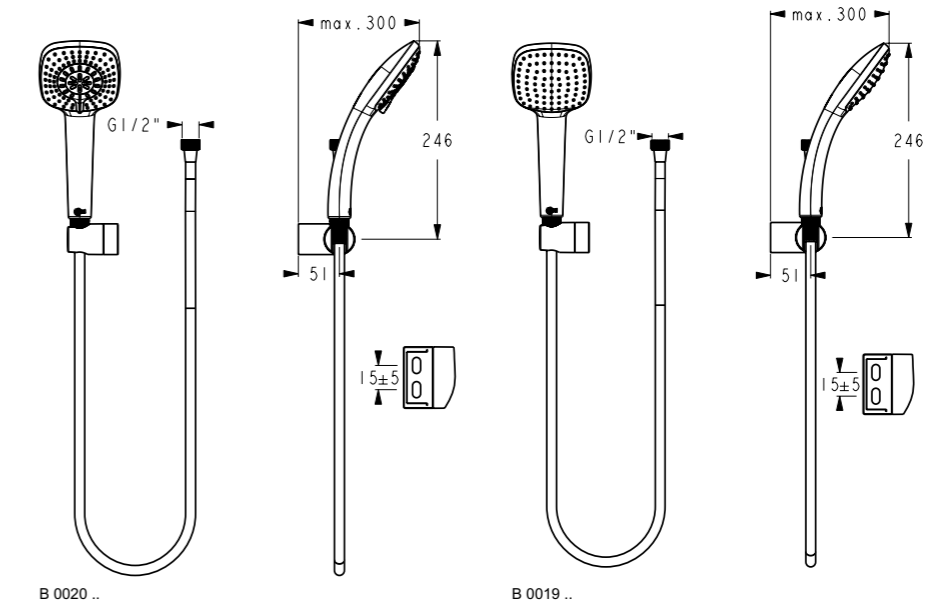

Χρώματα

AA Χρωμέ