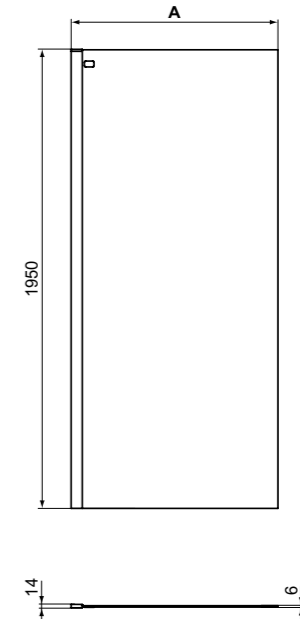

Χρώματα

V3 Silk Black
VA Χρωμέ

	A
K9377	854-877
K9378	954-977
K9379	1154-1177