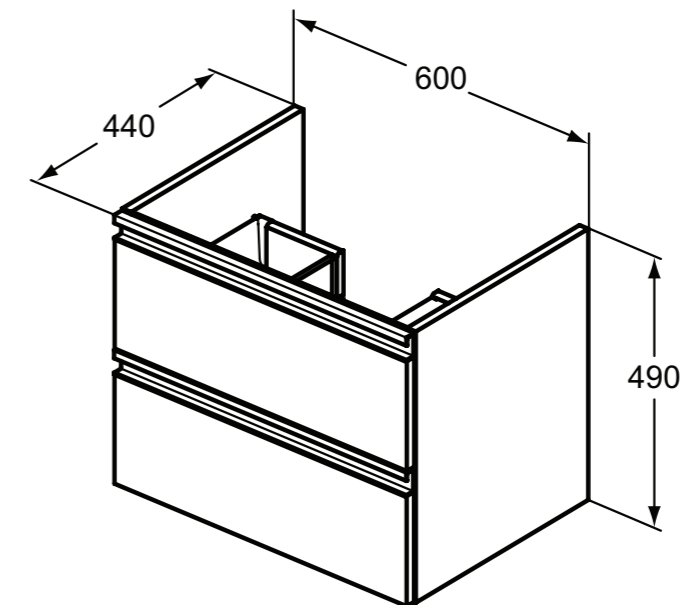

Χρώματα

ZT Silk Black
67 Χρωμέ
PH Silk Black