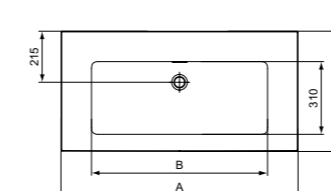

Χρώματα

01 Euro White

V1 Silk White

Σιφώνια:

AA Chrome

GN Silver Storm

A2 Brushed Gold

A5 Magnetic Grey