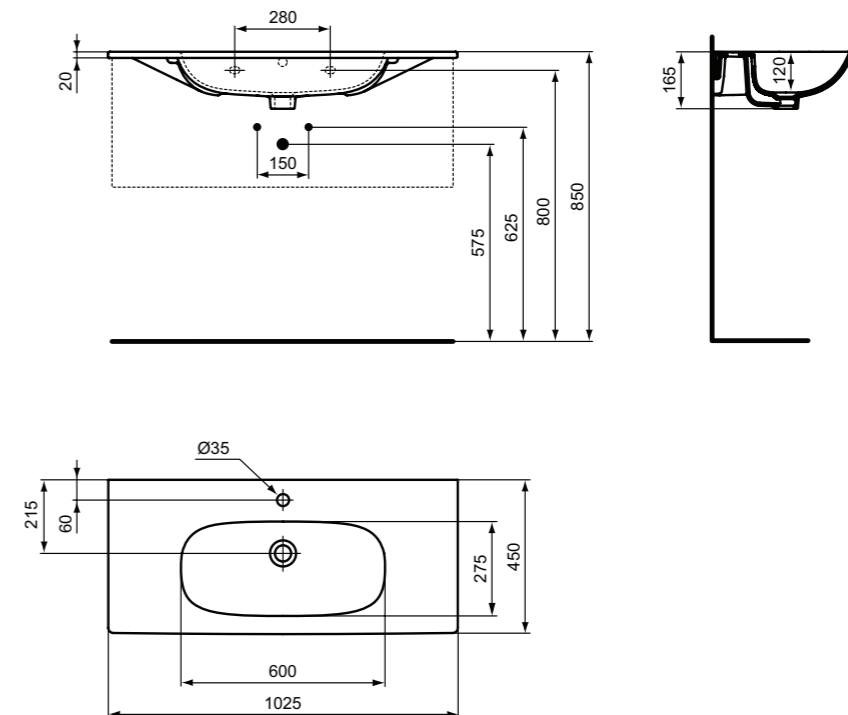

**Χρώματα**

- V1 Λευκό Ματ
- 67 Χρωμέ

**Προϊόν**

Tesi Silk νιπτήρας επίπλου 82,5x45 cm. Απαραίτητη η χρήση 1 σετ στήριξης, σε λευκό ματ και silk black. Συνδυάζεται με το έπιπλο Tesi 80cm T0051.

Tesi Silk νιπτήρας επίπλου 62,5x45 cm. Απαραίτητη η χρήση 1 σετ στήριξης, σε λευκό ματ και silk black. Συνδυάζεται με το έπιπλο Tesi 60cm T0050.