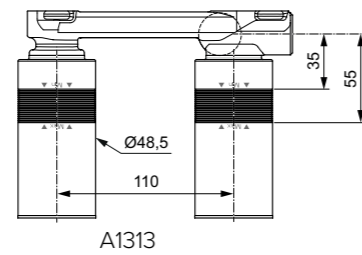

Χρώματα

- XG Silk Black
- NU Ουδέτερο