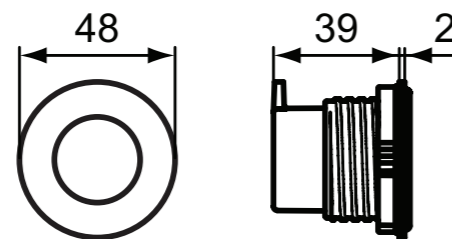

Χρώματα

- AA Χρωμέ
- JG Χρωμέ ματ
- AC Λευκό
- 67 Χρωμέ