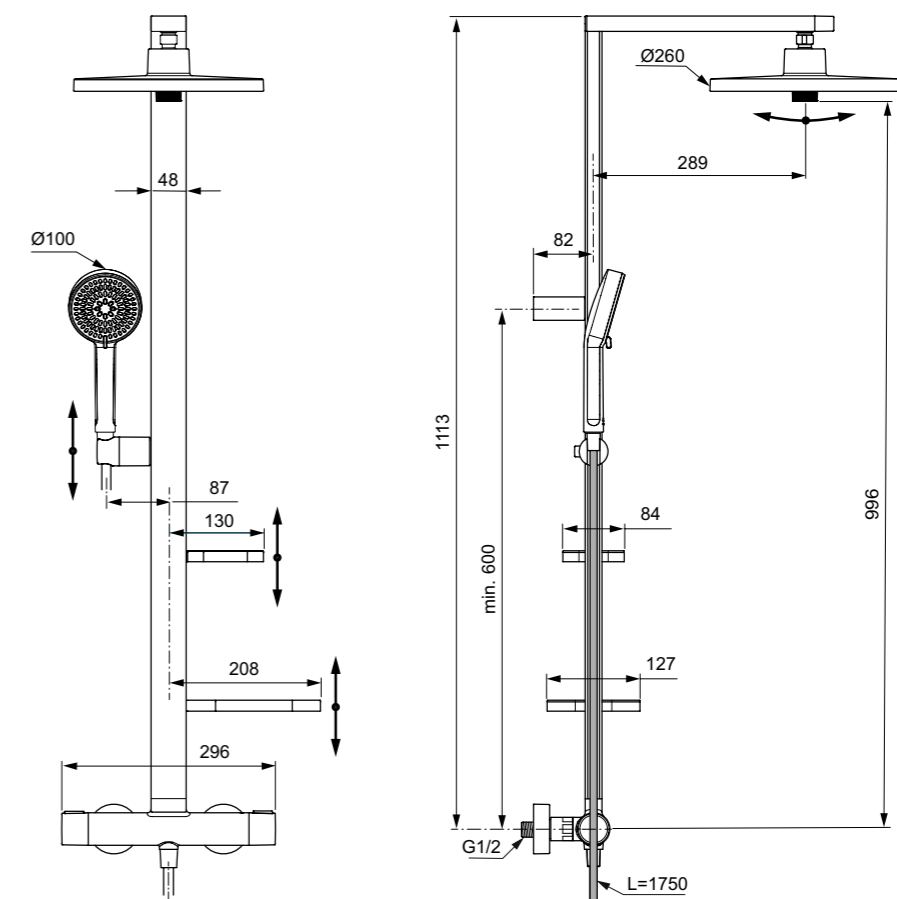

Προϊόν
Σύστημα ντους με επίτοιχη θερμοστατική μπαταρία ντους Ceratherm Alu+, S-Connectors με μειωτήρα θορύβου, θερμοστατικός μηχανισμός Ideal Standard με δυνατότητα ρύθμισης διακόπτη ζεστού νερού, κεραμική βαλβίδα G1/2 λειτουργία 90°, τεχνολογία Cool Body. Πλαστικές λαβές με κυλινδρικό μοχλό για εύκολο κράτημα και με διακόπτη υπέρβασης θερμοκρασίας (40οC), κατά την εγκατάσταση του προϊόντος είναι δυνατή η κατακόρυφη προσαρμογή του μήκους του σωλήνα, στήριγμα στη ράγα που επιτρέπει τη ρύθμιση της γωνίας του τηλεφώνου ντους. Κεφαλή ντους 2 λειτουργιών, διαμέτρου 260mm, περιοριστής ροής νερού 12l/min. Τηλέφωνο ντους 2 λειτουργιών Idealrain διαμέτρου 100mm με ρυθμιστή ροής νερού 8l/min. Μικρό ράφι 130 mm και μεγάλο ράφι 208 mm, σπιδράλ Idealflex 1750mm. Διατίθεται σε silver, rose και silk black.

Προϊόν	Κωδικός
Θερμοστατικό σύστημα ντους ALU+ , silver	BD583SI
Θερμοστατικό σύστημα ντους ALU+ , rose	BD583RO
Θερμοστατικό σύστημα ντους ALU+ , silk black	BD583XG

Χρώματα
SI Silver
RO Rose
XG Silk Black