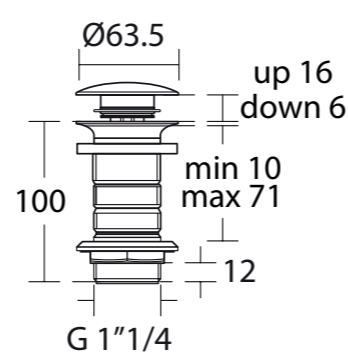

Προϊόν

Βαλβίδα ελεύθερης ροής για νιπτήρες χωρίς υπερχειλίση.

Βαλβίδα τύπου Clicker για νιπτήρες με υπερχειλίση.

Βαλβίδα τύπου Clicker για νιπτήρες χωρίς υπερχειλίση.

Χρώματα:

- AA Χρωμέ
- XG Silk Black
- GN Silver Storm
- A2 Brushed Gold
- A5 Magnetic Grey

Προϊόν

Κωδικός

Βαλβίδα ελεύθερης ροής (για νιπτήρες χωρίς υπερχειλίση), Silk Black	J3291XG
Βαλβίδα τύπου Clicker (για νιπτήρες με υπερχειλίση), χρωμέ	E1482AA
Βαλβίδα τύπου Clicker (για νιπτήρες με υπερχειλίση), Silk Black	E1482XG
Βαλβίδα τύπου Clicker (για νιπτήρες με υπερχειλίση), Silver Storm	E1482GN
Βαλβίδα τύπου Clicker (για νιπτήρες με υπερχειλίση), Brushed Gold	E1482A2
Βαλβίδα τύπου Clicker (για νιπτήρες με υπερχειλίση), Magnetic Grey	E1482A5
Βαλβίδα τύπου Clicker (για νιπτήρες χωρίς υπερχειλίση), χρωμέ	E1483AA
Βαλβίδα τύπου Clicker (για νιπτήρες χωρίς υπερχειλίση), Silk Black	E1483XG
Βαλβίδα τύπου Clicker (για νιπτήρες χωρίς υπερχειλίση), Silver Storm	E1483GN
Βαλβίδα τύπου Clicker (για νιπτήρες χωρίς υπερχειλίση), Brushed Gold	E1483A2
Βαλβίδα τύπου Clicker (για νιπτήρες χωρίς υπερχειλίση), Magnetic Grey	E1483A5

Χρώματα

E1483

Προϊόν

Διακοσμητικό σιφώνι Σιφώνι νιπτήρα S

Σπιράλ Idealflex (λεία επιφάνεια) 125cm, 150cm, 175cm, 200cm
Σπιράλ Metalflex (μεταλικό) 125cm, 150cm, 200cm
Σπιράλ Ultraflex (πλαστικό) 135cm, 175cm

Χρώματα

- AA Χρωμέ
- SI Silver
- RO Rose
- XG Silk Black
- GN Silver Storm
- A2 Brushed Gold
- A5 Magnetic Grey

Προϊόν

Κωδικός