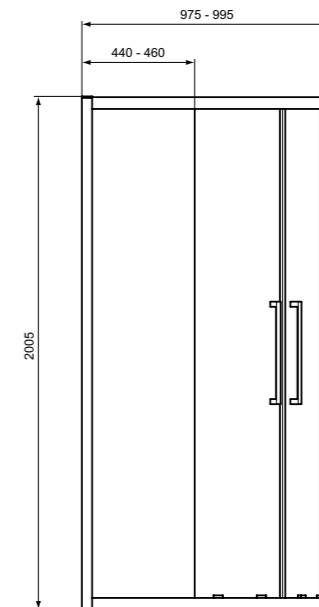

Χρώματα

EO Χρωμέ