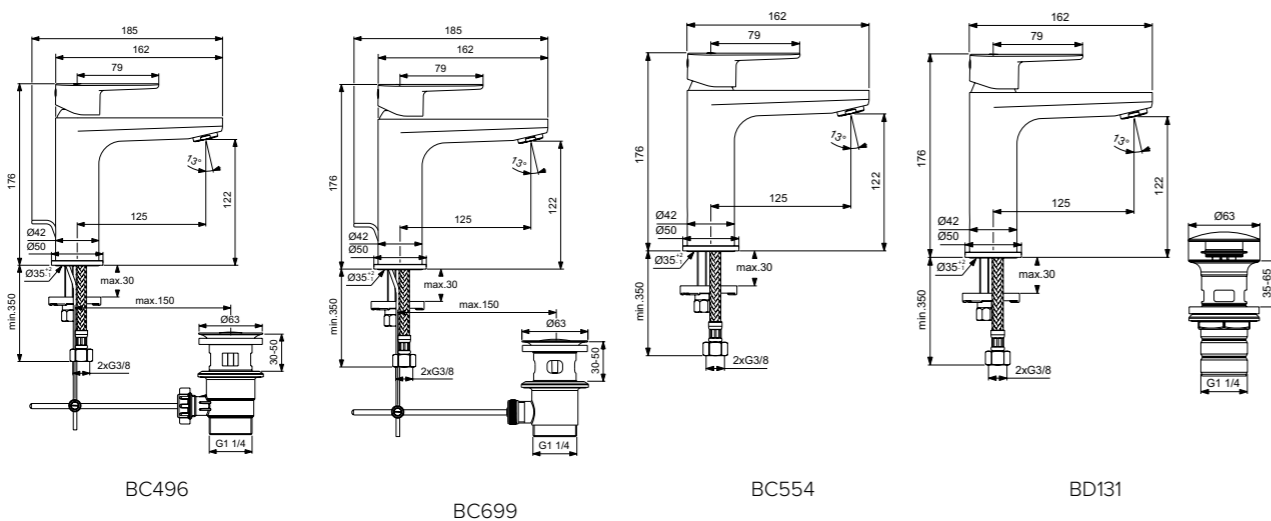

Χρώματα

AA Χρωμέ
XG Silk Black
SI Silver
RO Rose