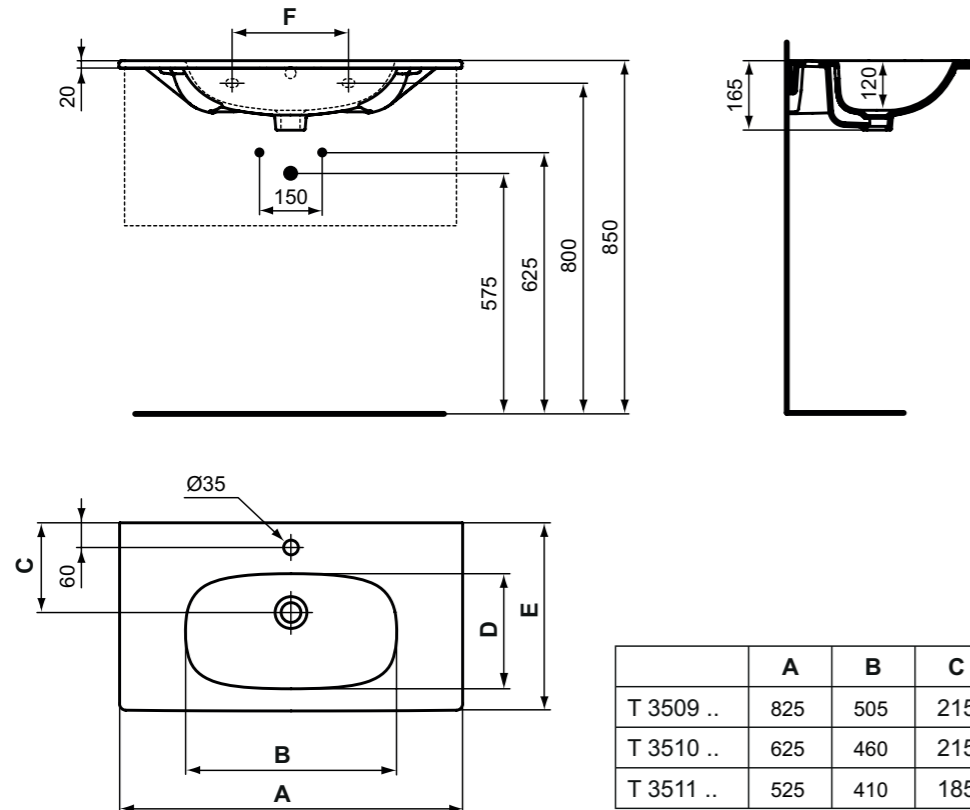

Χρώματα

1. 01 Λευκό
   67 Χρωμέ