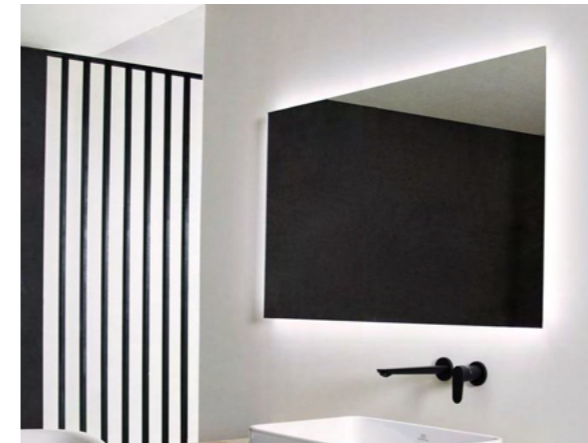

Προϊόν

Καθρέπτης - έπιπλο Basic, με εσωτερικό διακοσμητικό καθρέπτη και 2 πορτάκια Soft closing. Διατίθεται σε διαστάσεις 120, 100, 80 & 70 cm.

Καθρέπτης - έπιπλο Basic, με εσωτερικό διακοσμητικό καθρέπτη και 1 πορτάκι Soft closing. Διατίθεται σε διαστάσεις 60 και 50 cm

Προτεινόμενος εξοπλισμός

Απλικά led : Pretty, Eva

Προϊόν

Κωδικός

Καθρέπτης-έπιπλο Basic 120 cm	T3593AL
Καθρέπτης-έπιπλο Basic 100 cm	T3592AL
Καθρέπτης-έπιπλο Basic 80cm	T3591AL
Καθρέπτης-έπιπλο Basic 70 cm	T3590AL
Καθρέπτης-έπιπλο Basic 60 cm	T3589AL
Καθρέπτης-έπιπλο Basic 50cm	T3588AL

Προτεινόμενος εξοπλισμός

Απλικά led Pretty	T3190AA
Απλικά led Eva	T3189AA

Χρώματα

- 67 Ουδέτερο
- AA Χρωμέ
- AL Αλουμίνιο ματ

	A
T3593..	1200
T3592..	1000
T3591..	800
T3590..	700

	A
T3589..	600
T3588..	500

Προϊόν

Καθρέπτης με περιμετρικό διακοσμητικό φωτισμό led. Αντιθαμβωτικός, αναστρέψιμος. Κατηγορία ενεργειακής απόδοσης A. Διατίθεται σε διαστάσεις 120, 100, 80, 70, 60, 50, 40 cm.

Ο διακοσμητικός φωτισμός led δεν αντικαθίσταται.

Προϊόν

Κωδικός

Καθρέπτης 120 cm με διακοσμητικό φωτισμό (55 W)	T3338BH
Καθρέπτης 100 cm με διακοσμητικό φωτισμό (55 W)	T3337BH
Καθρέπτης 80 cm με διακοσμητικό φωτισμό (35 W)	T3336BH
Καθρέπτης 70 cm με διακοσμητικό φωτισμό (30 W)	T3335BH
Καθρέπτης 60 cm με διακοσμητικό φωτισμό (30 W)	T3278BH
Καθρέπτης 50 cm με διακοσμητικό φωτισμό (30 W)	T3259BH
Καθρέπτης 40 cm με διακοσμητικό φωτισμό (55 W)	T3258BH

Χρώματα

BH Καθρέπτης

	A
T3338..	1200
T3337..	1000
T3336..	800
T3335..	700
T3278..	600
T3259..	500