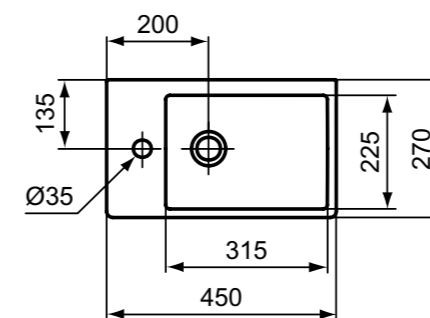

Χρώματα

- 01 Λευκό