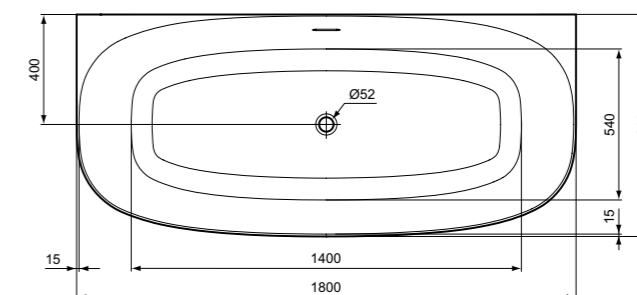

Χρώματα

- 01 Λευκό
- AA Χρωμέ
- V1 Λευκό ματ
- V3 Λευκό ματ/ Μαύρο ματ