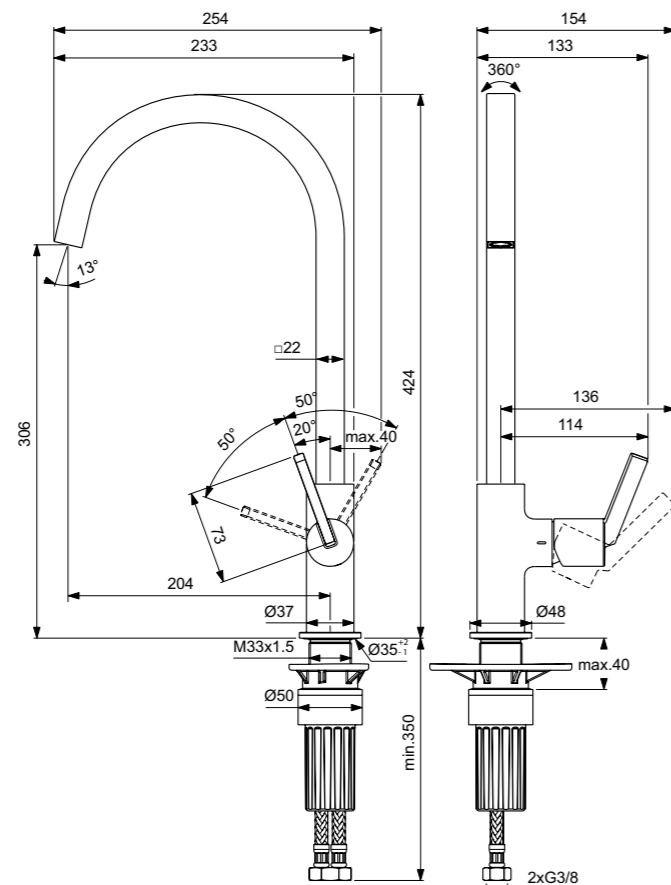

Χρώματα

AA Chrome
A2 Brushed Gold
A5 Magnetic Grey
GN Silver Storm
J4 Sunset Rose