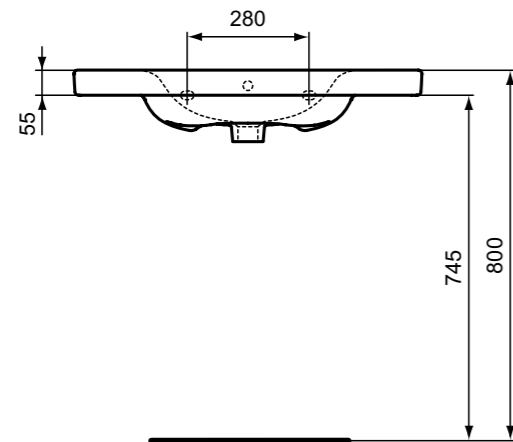

Χρώματα

- 01 Λευκό
- AA Χρωμέ

	A	B
E 5482 ..	600	445
E 5484 ..	800	485