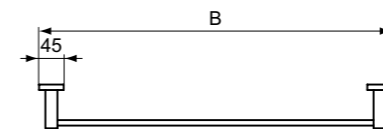

A	B
E2198	800	845
E2197	600	645
E2196	440	495