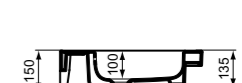

Χρώματα

01 Euro White

V1 Silk White

Σιφώνια:

AA Chrome

GN Silver Storm

A2 Brushed Gold

A5 Magnetic Grey