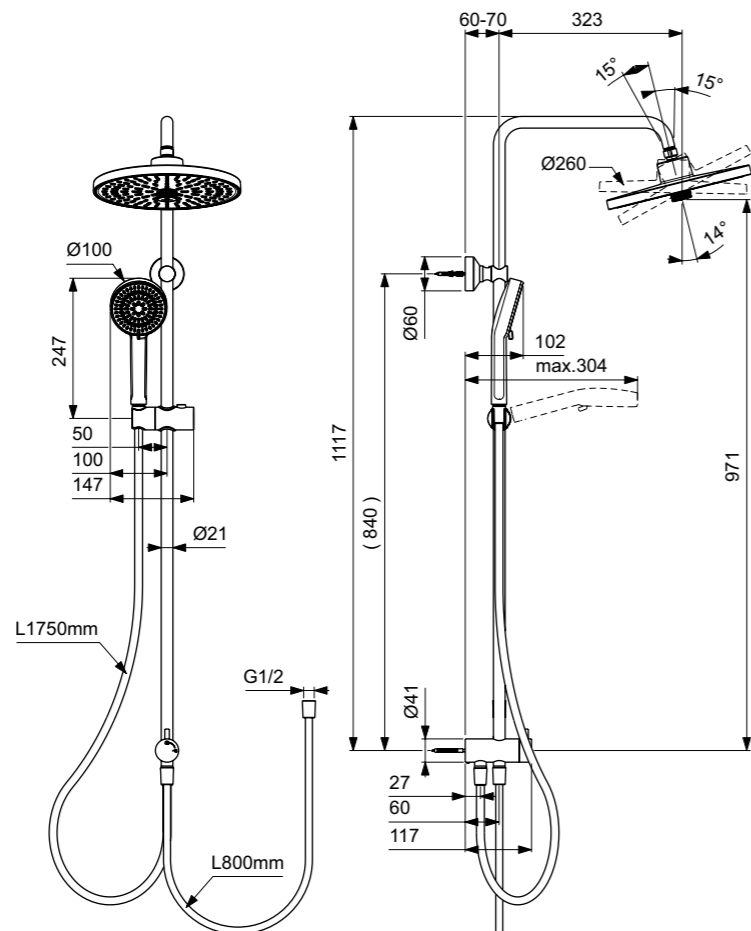

Προϊόν
Ceraflow 25+ σύστημα ντους για επίτοιχη μπαταρία, με κεραμικό διανομέα 2 λειτουργιών, μεταλλικό βραχίονα στήριξης τηλεφώνου ντους με δυνατότητα ελεύθερης προσαρμογής ύψους, τηλεφώνο ντους στρογγυλό ρυθμιζόμενο καθ' ύψος 2 λειτουργιών (Rain & silk rain) με ρυθμιστή ροής 8l/min., πλαστική κεφαλή ντους 260mm 2 λειτουργιών (Rain & Silk rain) με ρυθμιστή ροής νερού 12l/min., σπιδάλ idealflex 1750mm, σπιδάλ idealflex 800mm για σύνδεση με την μπαταρία, σε χρωμέ και silk black

Προϊόν	Κωδικός
Επίτοιχο σύστημα ντους για κάθε μπαταρία, χρωμέ	BD747AA
Επίτοιχο σύστημα ντους για κάθε μπαταρία, silk black	BD747XG

Χρώματα
AA Χρωμέ
XG Silk Black