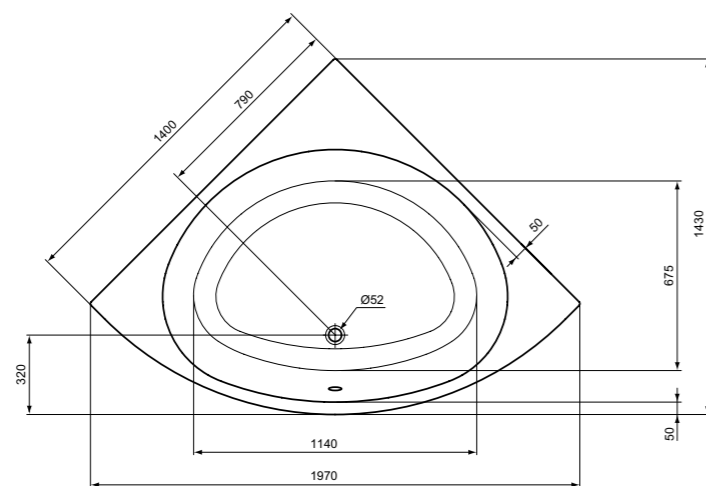

Χρώματα

- 01 Λευκό
- 67 Χρωμέ
- V3 Silk Black