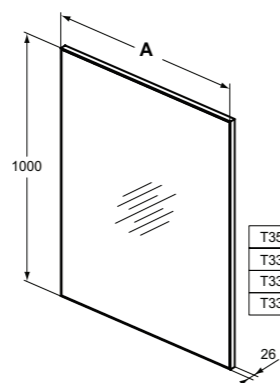

A
T3594..	1200
T3363..	800
T3361..	600
T3360..	400