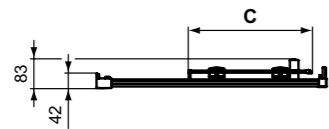

Χρώματα

EO Χρωμέ

	A	B	C
K9257	230	670-720	355
K9258	255	720-770	380
K9259	280	770-820	410
K9260	305	820-870	435
K9261	420	870-920	460
K9262	420	970-1020	470
K9263	520	1070-1120	465
K9264	575	1170-1220	515
K9265	775	1370-1420	515