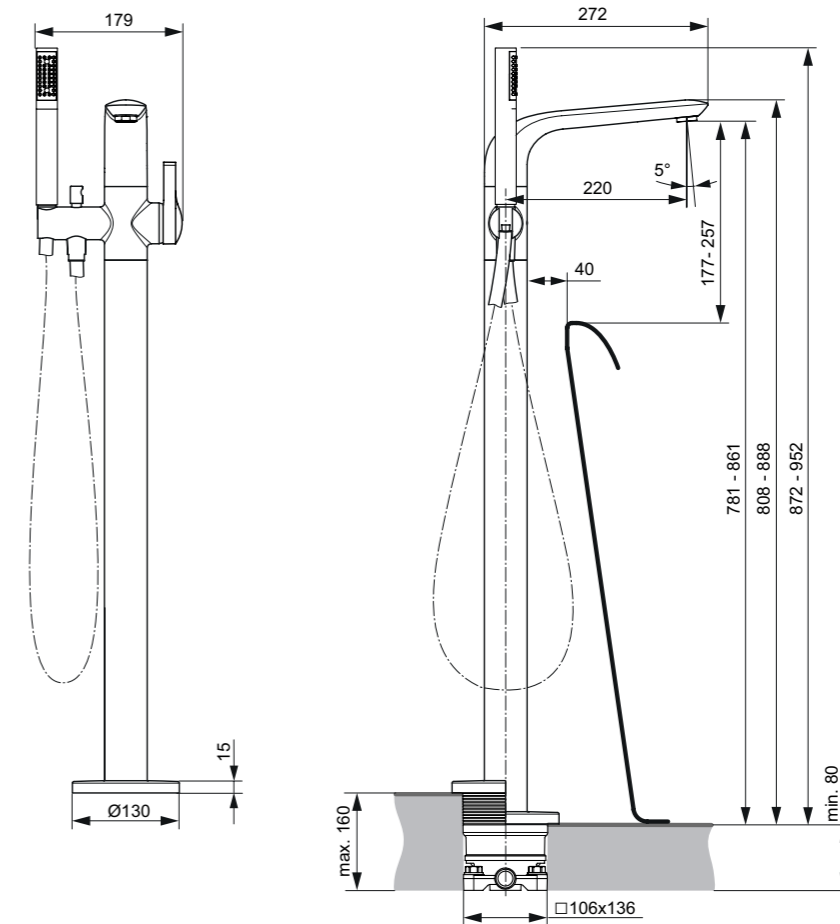

Χρώματα

AA Χρωμέ

NU Ουδέτερο