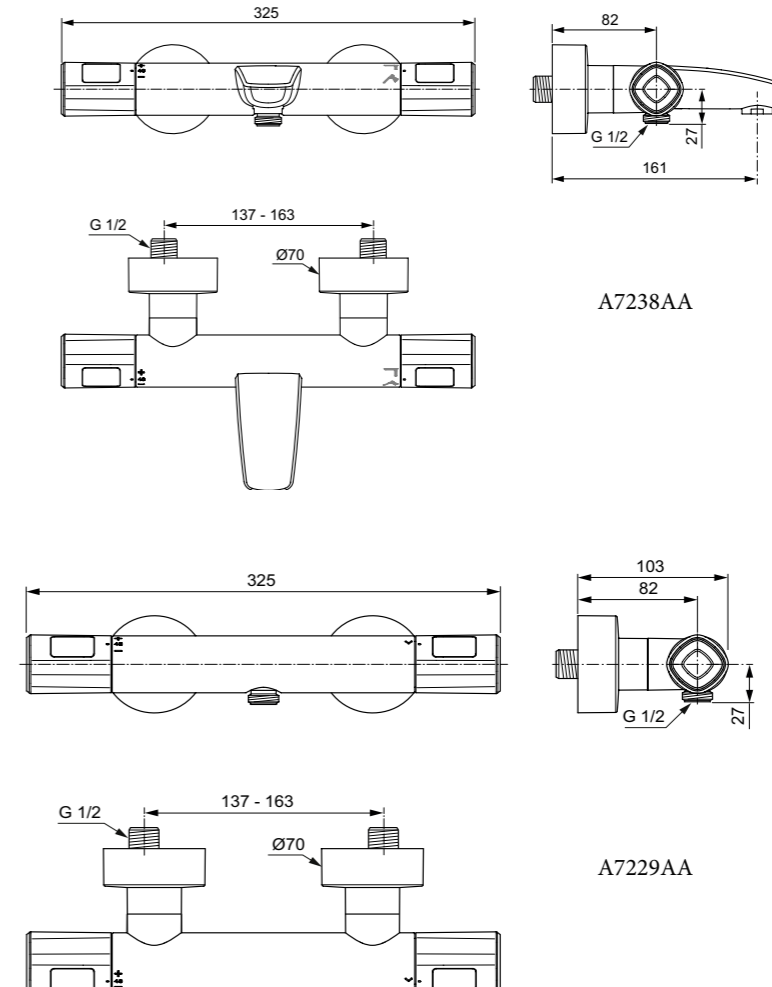

Χρώματα
AA Χρωμέ