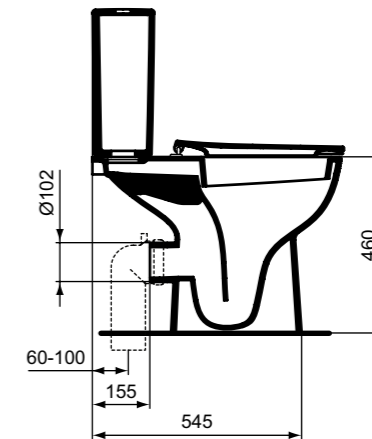

Χρώματα

- 01 Λευκό
- AA Χρωμέ