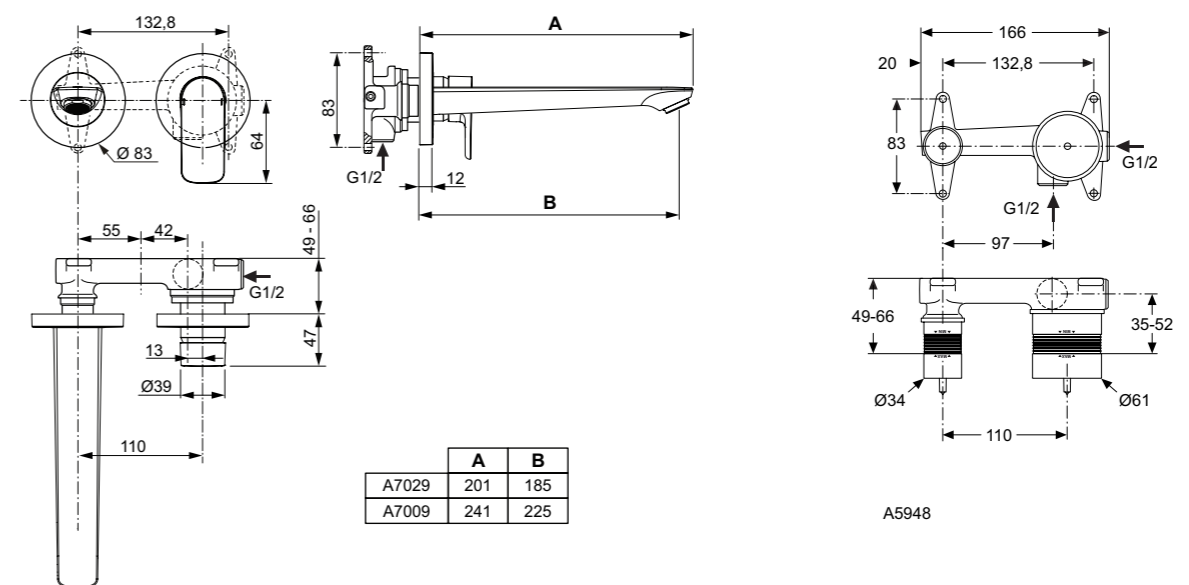

**Απαραίτητος εξοπλισμός**

Εσωτερικό τμήμα εντοιχιζόμενης μπαταρίας νιπτήρα	<b>A5948NU</b>
--	----------------

**Χρώματα**

AA

GN

A2

A5

Designer: Studio Quadro