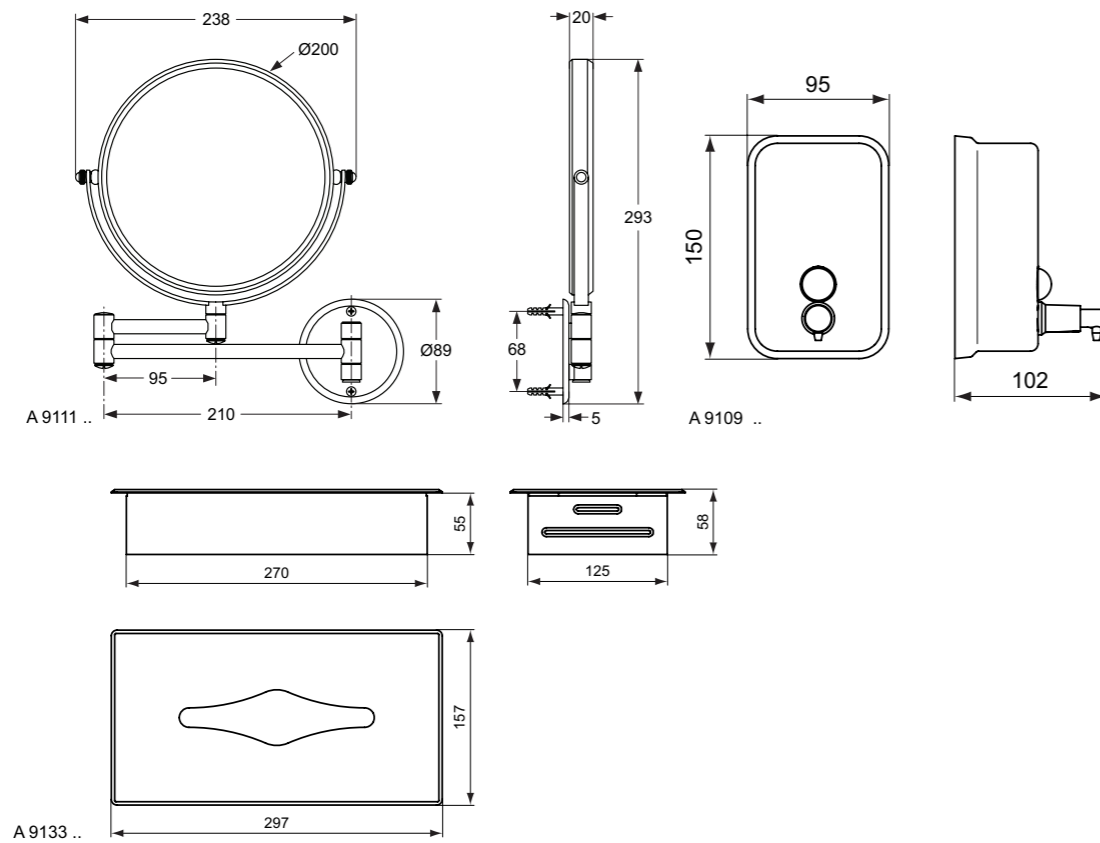

Χρώματα

AA Χρωμέ

MY Ανοξείδωτο Ατσάλι