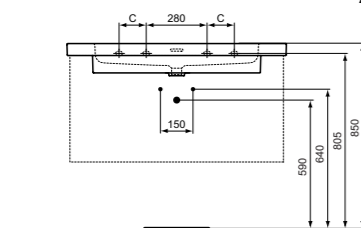

Χρώματα

01 Euro White

Σιφώνια:

AA Chrome

GN Silver Storm

A2 Brushed Gold

A5 Magnetic Grey

	A	B	C
T4370	1210	890	160
T4366	1010	750	125