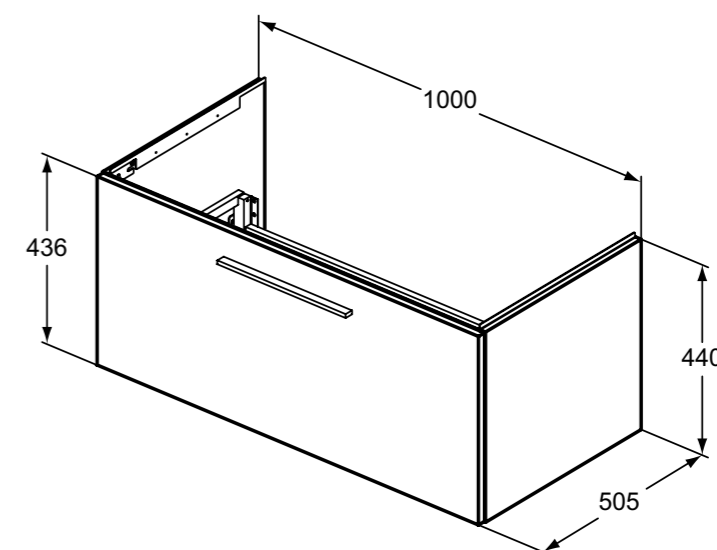

**Χρώματα**

- DU Matt White
- NF Sand Beige Matt
- NG Quartz Grey Matt
- NV Carbon Grey Matt
- NH Greige Matt
- NX Natural Oak
- NW Coffee Oak
- XG Black Matt
- YE Brill Aluminium

**Προϊόν**

Κρεμαστό έπιπλο, χωρίς πάγκο i.life B 80x50.5x63 cm, με 2 συρτάρια με σύστημα soft close.