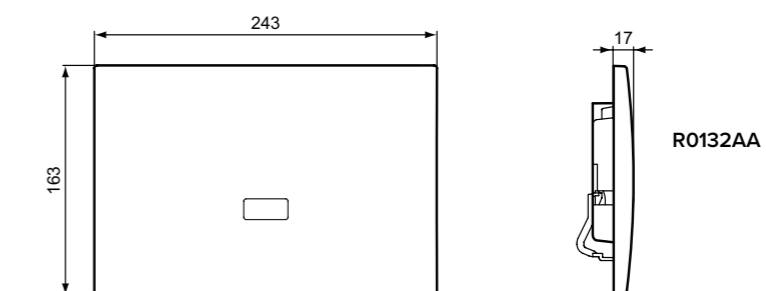

Χρώματα

- AA Χρωμέ
- 67 Χρωμέ