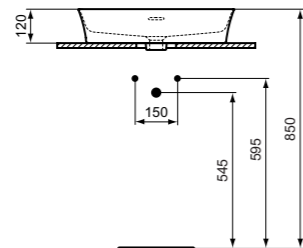

Προϊόν

Παράλληλόγραμμος νιπτήρας Iralyss 55cm, ελεύθερης τοποθέτησης, με λεπτό χείλος και τεχνολογία Diamatec®. Χωρίς οπή, με υπερχειλίση. Περιλαμβάνεται το σετ στήριξης D570967 και το πατρόν κοπής πάγκου EEEV45667.

Σημείωση:

Σε περίπτωση τοποθέτησης με μπαταρία με αυτόματη βαλβίδα πρέπει να παραγγελθεί ράβδος επιμήκυνσης A960200AA.

Χρώματα

AA Chrome	V1 Silk White (Matt White)	V6 Pomegranate
A2 Brushed Gold	V2 Black Gloss	V7 Nude
A5 Magnetic Grey	V3 Silk Black (Matt Black)	V8 Mink
GN Silver Storm	V4 Kashmir	V9 Concrete
01 Euro White	V5 Slate Grey	X8 Powder
		X9 Sage

Προϊόν

Κωδικός

Παράλληλόγραμμος νιπτήρας Iralyss 55cm	E207801	
	E2078V1	
	E2078xx	
	E2078yy	

Προτεινόμενος εξοπλισμός

Βαλβίδα συνεχούς ροής G1 1/4 με χρωμέ κάλυμμα	J3291AA	
Free waste G1 1/4 with coloured ceramic cover	E211401	
	E2114xx,yy	
Διακοσμητικό σιφώνι G1 1/4, χρωμέ	E0079AA	
Διακοσμητικό σιφώνι G1 1/4, Silver storm	T4441GN	
Διακοσμητικό σιφώνι G1 1/4, Gold	T4441A2	
Διακοσμητικό σιφώνι G1 1/4, Magnetic grey	T4441A5	
Βαλβίδα με stor (σύνδεση νερού G1/2, σύνδεση με μίκτη 10 mm/ G3/8) - 1 τεμάχιο	A3491AA	
Βαλβίδα με ντίτζα	A960200AA	
Βαλβίδα Click-Clack (με κεραμικό κάλυμμα) για νιπτήρες με υπερχειλίση	NEO E265301	

XX:

V4 V5 V8 X9

YY:

V2 V3 V6 V7 V9 X8

Σιφώνια:

AA GN A2 A5

Προϊόν

Παράλληλόγραμμος νιπτήρας Iralyss 55cm, ελεύθερης τοποθέτησης, με λεπτό χείλος και τεχνολογία Diamatec® technology. Χωρίς οπή και χωρίς υπερχειλίση. Βαλβίδα συνεχούς ροής E211401 - δεν συμπεριλαμβάνεται για τους νιπτήρες σε κατάρτηξη 01 Euro White (ξεχωριστή παραγγελία). Η βαλβίδα συνεχούς ροής E2114XX για τους χρωματιστούς νιπτήρες συμπεριλαμβάνεται.

Περιλαμβάνεται το σετ στήριξης D570967 και το πατρόν κοπής πάγκου EEEV45467.

Χρώματα