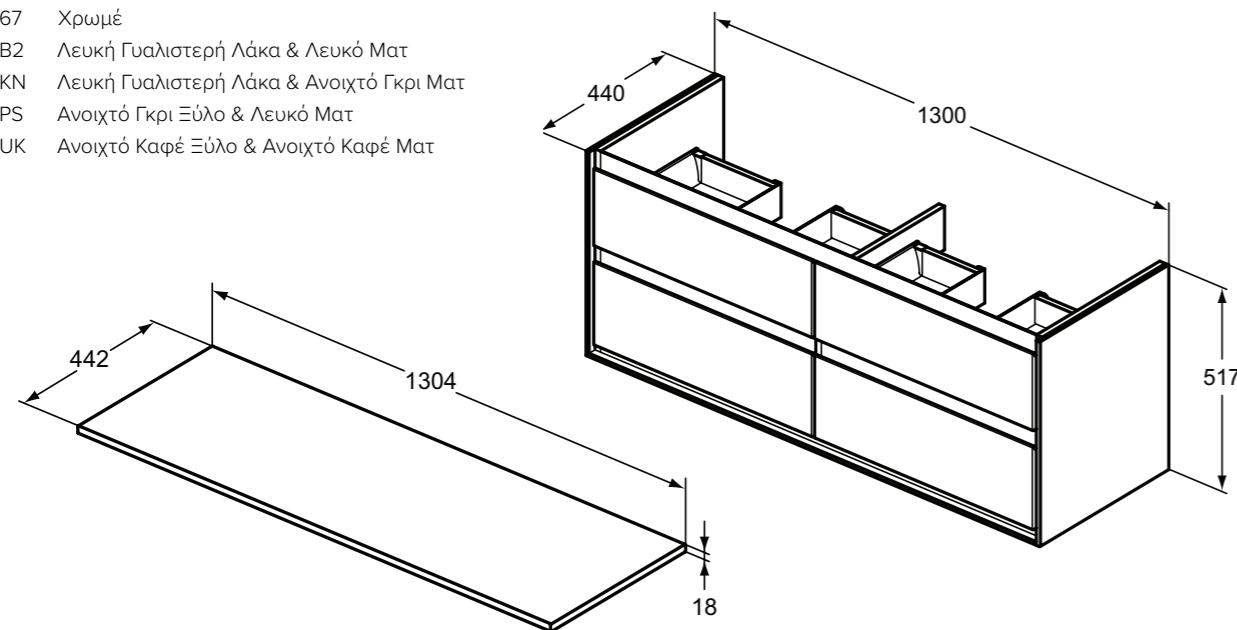

Χρώματα

- 01 Λευκό
- 67 Χρωμέ
- B2 Λευκή Γυαλιστερή Λάκα & Λευκό Ματ
- KN Λευκή Γυαλιστερή Λάκα & Ανοιχτό Γκρι Ματ
- PS Ανοιχτό Γκρι Ξύλο & Λευκό Ματ
- UK Ανοιχτό Καφέ Ξύλο & Ανοιχτό Καφέ Ματ