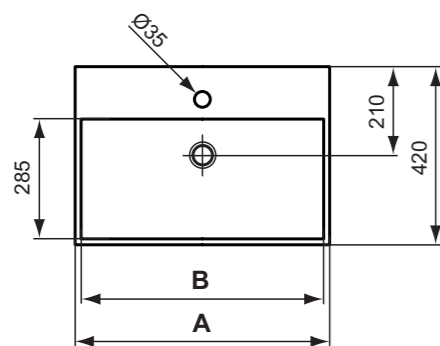

Χρώματα

- 01 Λευκό
- 67 Χρωμέ

	A	B	C
K 0778 ..	600	570	830
K 0777 ..	500	470	850