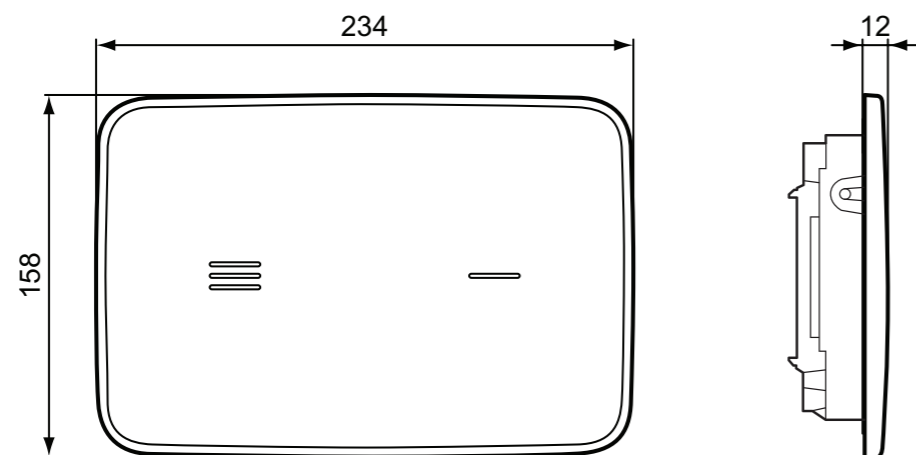

**Χρώματα**

- 67 Χρωμέ
- AC Λευκό
- A6 Μαύρο

**Προϊόν**

Symfo™ πλακέτα 2 λειτουργιών, ανέπαφη, ενεργοποίηση με αισθητήρες, λειτουργία με ρεύμα από κρύσταλλο ασφαλείας 4mm, σε μαύρο και λευκό χρώμα

**Απαραίτητος εξοπλισμός**