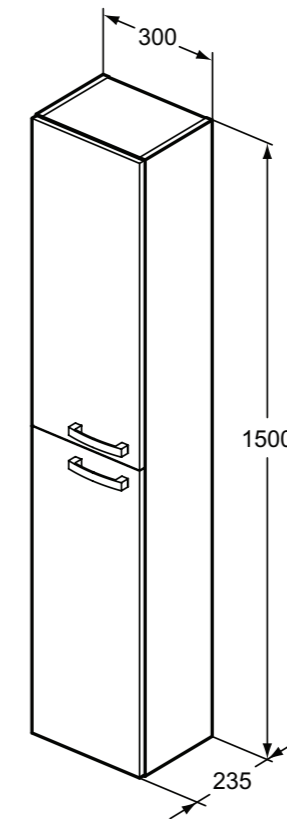

Χρώματα

- TI Σκούρα Γκρι Γυαλιστερή Λάκα
- WG Λευκή Γυαλιστερή Λάκα