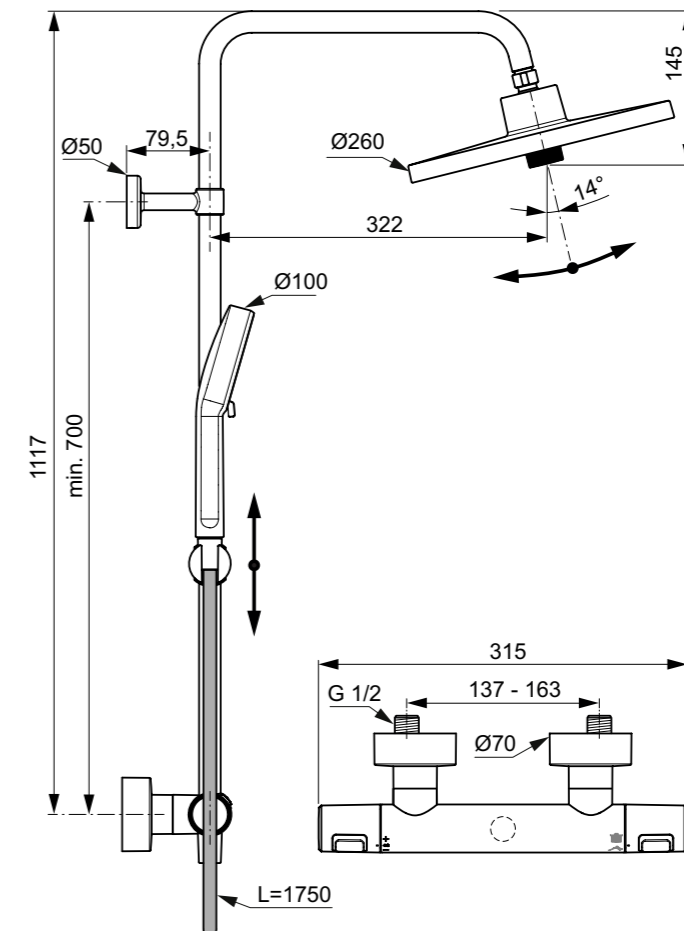

Χρώματα

AA Χρωμέ
XG Silk Black