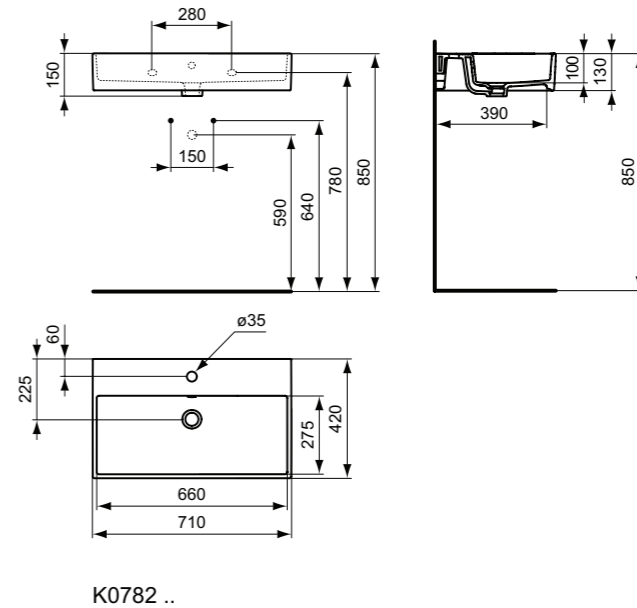

Προϊόν

Επίτοιχος νιπτήρας 45 cm.
Χωρίς οπή και με υπερχειλίση.
Περιλαμβάνεται σετ στήριξης ΤΤ0299729.

- -Τρύπημα οπής δεξιά
- -Τρύπημα οπής αριστερά

Σμαλτομένος από κάτω : δεν είναι κατάλληλος για τοποθέτηση σε πάγκο (η επίπεδη επιφάνεια δεν εξασφαλίζεται)

Μη σμαλτομένος από κάτω: είναι κατάλληλος για τοποθέτηση σε πάγκο

Προϊόν

Κωδικός

Επίτοιχος νιπτήρας 45 cm, Με οπή από τα δεξιά, σμαλτομένος από κάτω	T392201	
Επίτοιχος νιπτήρας 45 cm, Με οπή από τα δεξιά, μη σμαλτομένος από κάτω	T392401	
Επίτοιχος νιπτήρας 45 cm, Με οπή από τα αριστερά, σμαλτομένος από κάτω	T391901	
Επίτοιχος νιπτήρας 45 cm, Με οπή από τα αριστερά, μη σμαλτομένος από κάτω	T392101	

Προτεινόμενος εξοπλισμός

Διακοσμητικό σιφώνι G1 1/4, χρωμέ	E0079AA	
Διακοσμητικό σιφώνι G1 1/4, Silver storm	T4441GN	
Διακοσμητικό σιφώνι G1 1/4, Gold	T4441A2	
Διακοσμητικό σιφώνι G1 1/4, Magnetic grey	T4441A5	
Βαλβίδα με stor (σύνδεση νερού G1/2, σύνδεση με μίκτη 10 mm/ G3/8) - 1 τεμάχιο	A3491AA	
Βαλβίδα Click - Clack push-to-open - διάμετρος εξόδου 1 1/4" (32 mm), για νιπτήρες με υπερχειλίση	S8803AA	
Βαλβίδα συνεχούς ροής G1 1/4 με κεραμικό κάλυμμα	E211401	
Βαλβίδα Click-Clack (με κεραμικό κάλυμμα) για νιπτήρες με υπερχειλίση	NEO E265301	

Χρώματα

Σιφώνια:

1. 01 Euro White
   V1 Silk White

Προϊόν

Strada νιπτήρας 71 x 42 cm, 1 οπής.

Απαραίτητος εξοπλισμός

Βίδες στήριξης για νιπτήρες.

Προϊόν

Κωδικός

Νιπτήρας 71 x 42 cm	K078201	

Απαραίτητος εξοπλισμός

Βίδες στήριξης για νιπτήρες	J117767	

Χρώματα

1. 01 Λευκό
   67 Χρωμέ