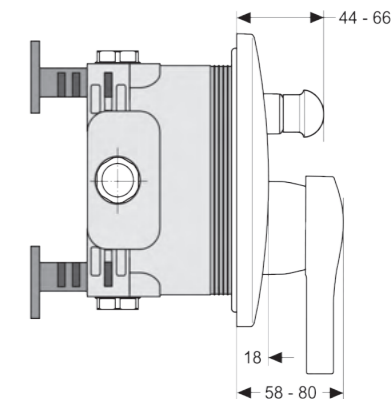

Ειδικά εξαρτήματα

Παραλλαγές μοντέλων με κοινό εσωτερικό τμήμα:
βλ. πίνακα μοντέλων

Βαλβίδες διακοπής νερού για αναμικτικές μπαταρίες:
A960706NU

Μηχανισμός για ανάποδη σύνδεση:
Αναμικτική μπαταρία A963462NU

Πλαίσιο για επίπεδη τοποθέτηση:
A960705AA στρογγυλό και A962475AA τετράγωνο

Σετ επιμήκυνσης για πολύ βαθιά τοποθέτηση:
A960704NU 20 mm, A962476NU 40 mm