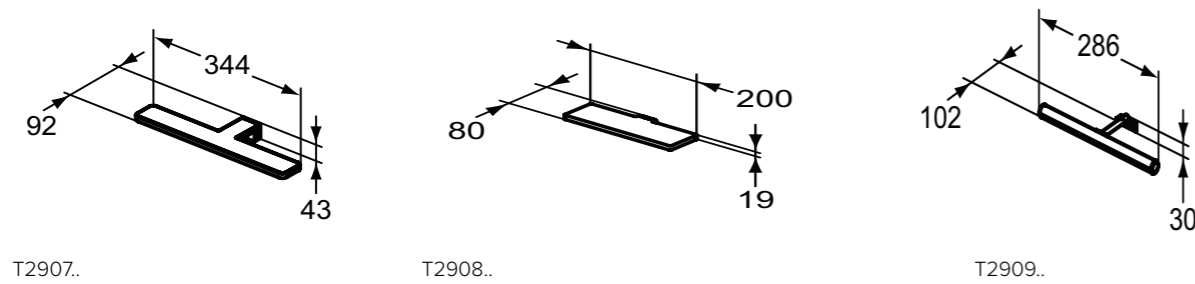

Χρώματα

- AA Χρωμέ
- 67 Ουδέτερο

T2907..

T2908..

T2909..