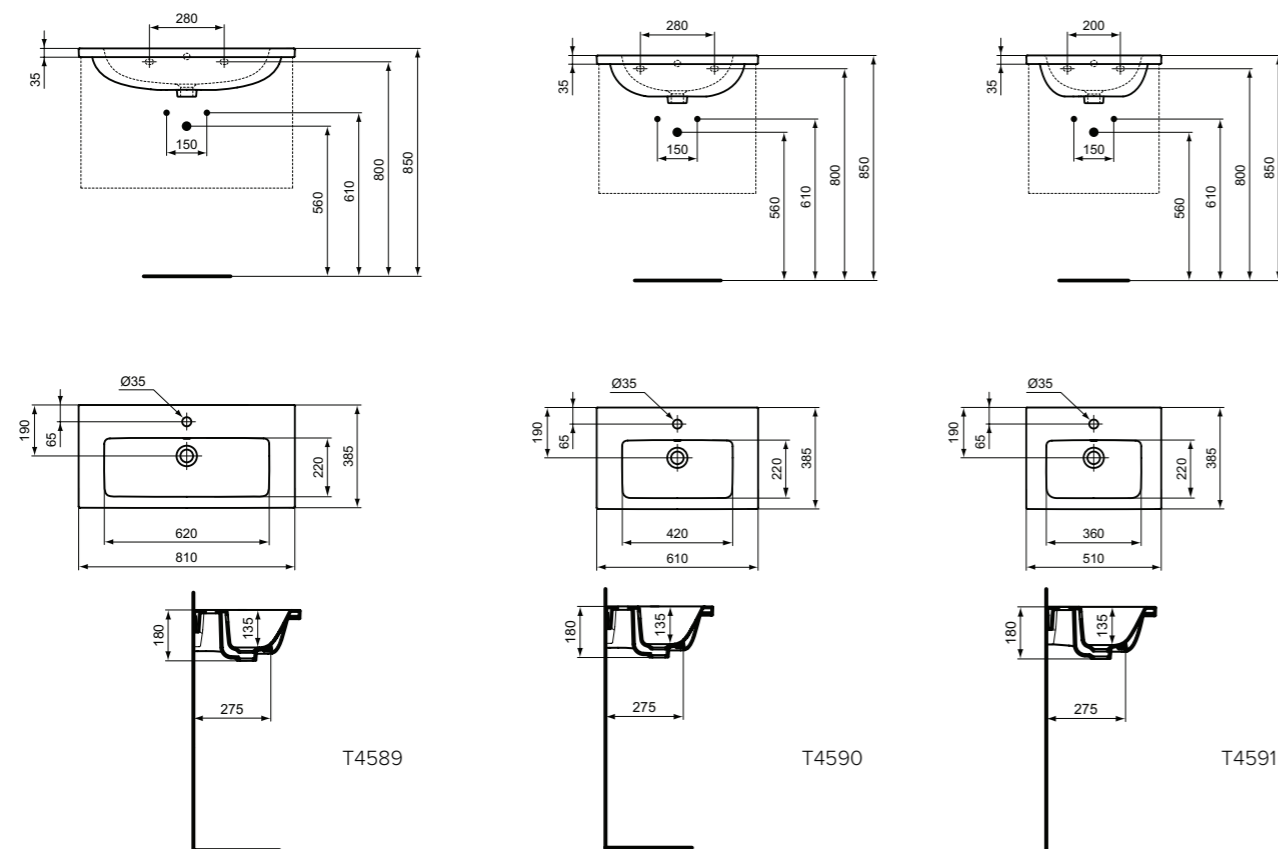

Χρώματα

- 01 Λευκό
- 67 Χρωμέ