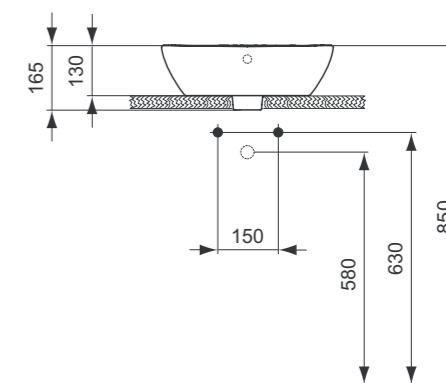

Προϊόν

Νιπτήρας ορθογώνιος ελεύθερης τοποθέτησης 60X37 cm, χωρίς οπή για μπαταρία και χωρίς υπερχειλίση.

Νιπτήρας τετράγωνος ελεύθερης τοποθέτησης 45X37 cm, χωρίς οπή για μπαταρία, με υπερχειλίση.

Νιπτήρας στρογγυλός ελεύθερης τοποθέτησης 40X40 cm, χωρίς οπή για μπαταρία, με υπερχειλίση.

Προϊόν

Κωδικός

Νιπτήρας ελεύθερης τοποθέτησης 60 cm, χωρίς υπερχειλίση	T508701	
Νιπτήρας ελεύθερης τοποθέτησης 45 cm, με υπερχειλίση	T509201	
Νιπτήρας ελεύθερης τοποθέτησης 40 cm, με υπερχειλίση	T509101	

Χρώματα

01 Λευκό

Προϊόν

Concept νιπτήρας ελεύθερης τοποθέτησης 43 cm, με οπή για μπαταρία.

Προϊόν

Κωδικός

Νιπτήρας ελεύθερης τοποθέτησης 43 cm	E803901	

Χρώματα

01 Λευκό

30* = proposed measure