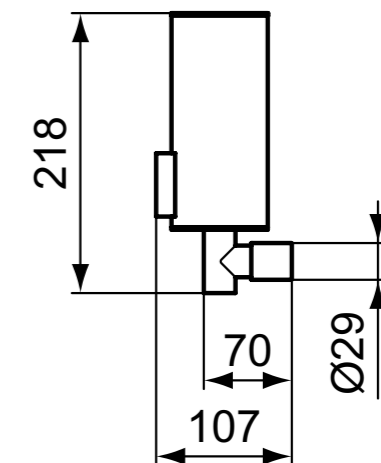

Χρώματα

- AA Χρωμέ
- XG Silk Black
- GN Silver Storm
- A2 Brushed Gold
- A5 Magnetic Grey