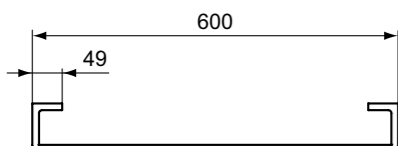

Χρώματα:

AA

GN

A2

A5

T4498