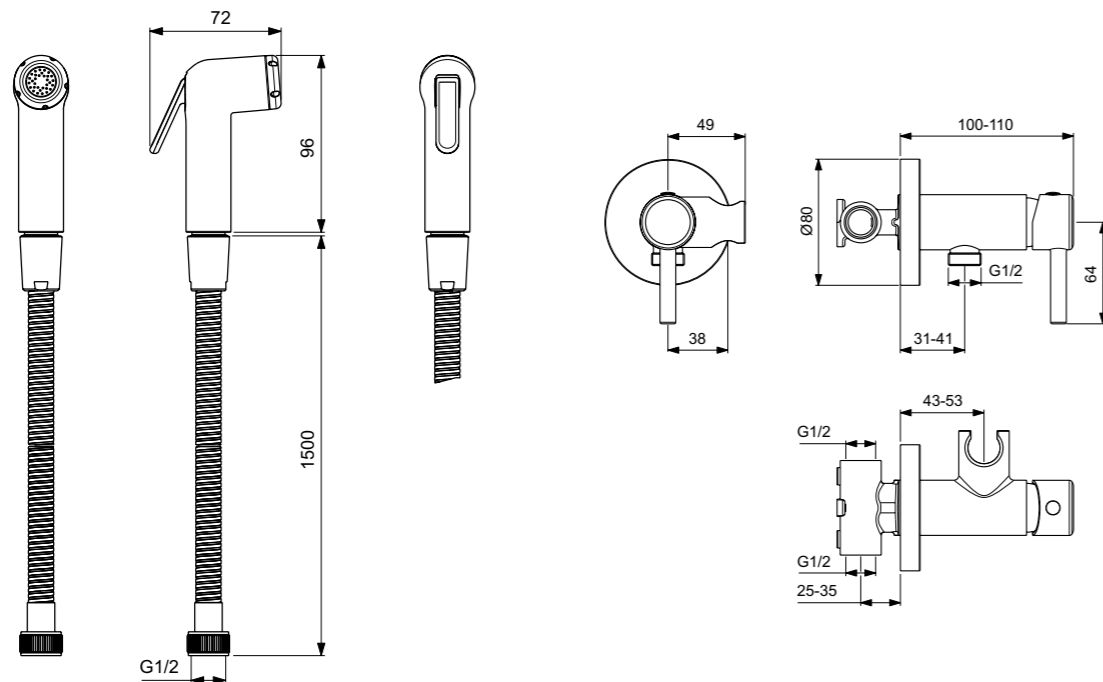

Προϊόν

IdealSpray rack, αποτελείται από:

- BC180AA : σετ ντους μπιντέ 1 λειτουργίας ABS (πλαστικό) , με μέγιστη ροή νερού 7,6 l/min (ενσωματωμένος μειωτήρας ροής), λαβή σκανδάλης, ABS (πλαστικό), 150 cm μεταλλικό σπιδάλ, χρωμέ.
- A5809AA : μίκτη με παροχή και στήριγμα, χρωμέ.

Στο σετ ντους μπιντέ δεν επιτρέπεται να παραμένει νερό υπό σταθερή πίεση στο σύστημα του για μεγάλο χρονικό διάστημα χωρίς να βρίσκεται αυτό σε λειτουργία. Μετά την λειτουργία του θα πρέπει να κλείνουμε την παροχή από τον μίκτη.

Προτεινόμενος εξοπλισμός

IdealSpray ABS ντους μπιντέ, χρωμέ, (ανταλλακτικό)
Μίκτης με παροχή και στήριγμα, χρωμέ, (ανταλλακτικό)

Προϊόν

Κωδικός

IdealSpray rack, πλήρες σετ ντους μπιντέ με μίκτη, παροχή & στήριγμα

BD130AA

Προτεινόμενος εξοπλισμός

IdealSpray ABS ντους μπιντέ (ανταλλακτικό)

BC180AA

Μίκτης με παροχή και στήριγμα (ανταλλακτικό)

A5809AA

Χρώματα

AA Χρωμέ