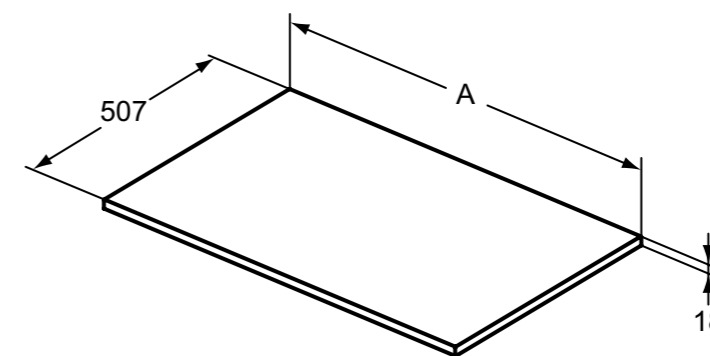

Χρώματα

- DU Matt White
- NF Sand Beige Matt
- NG Quartz Grey Matt
- NV Carbon Grey Matt
- NH Greige Matt
- NX Natural Oak
- NW Coffee Oak
- XG Black Matt
- YE Brill Aluminium