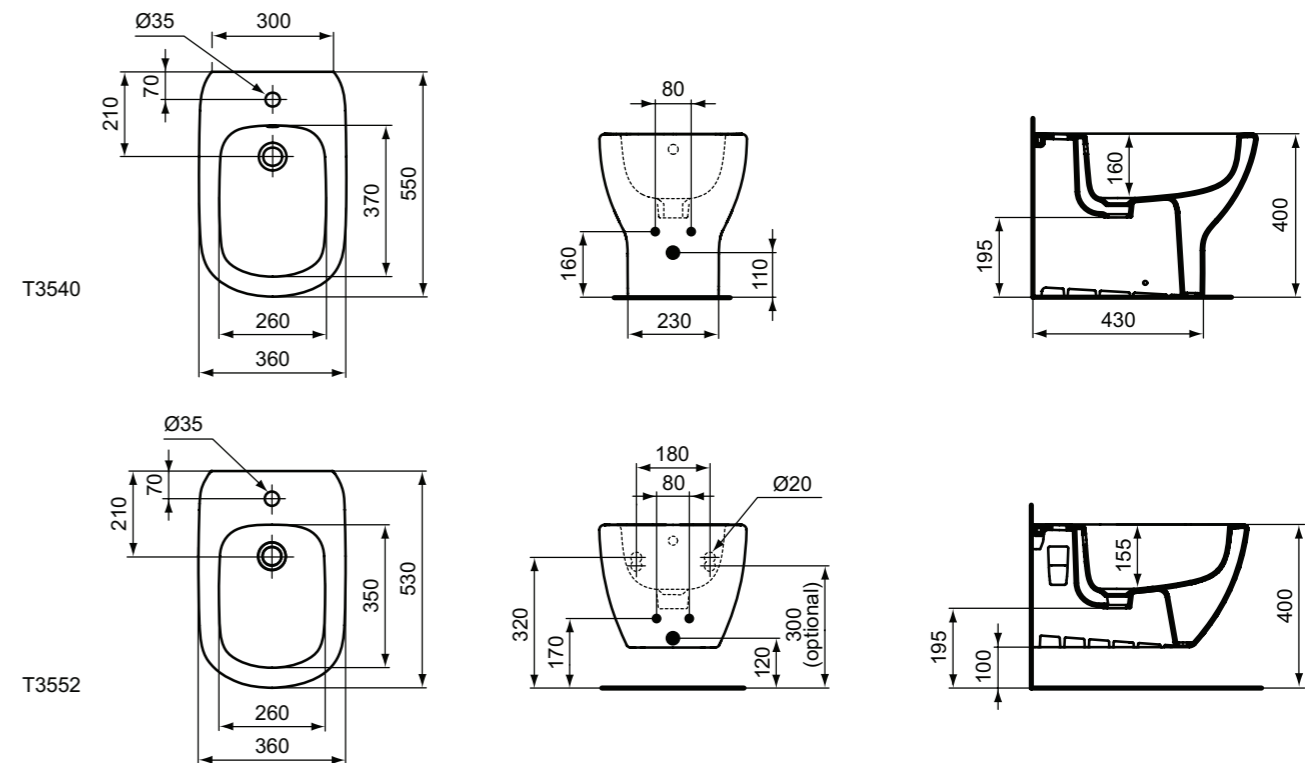

Χρώματα

- 01 Λευκό
- 67 Χρωμέ

* Διαθέσιμο μέχρι Δεκέμβριο 2023