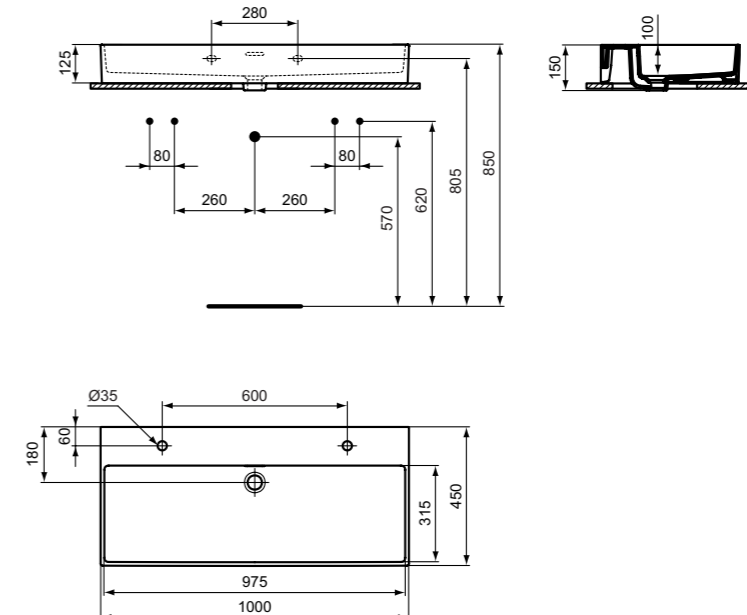

**Προϊόν**

Επίτοιχος νιπτήρας 100, 80, 70, 60, 50 cm.  
Με μία οπή και υπερχειλίση.

Σμαλτομένος από κάτω : δεν είναι κατάλληλος για τοποθέτηση σε πάγκο (η επίπεδη επιφάνεια δεν εξασφαλίζεται)

Μη σμαλτομένος από κάτω: είναι κατάλληλος για τοποθέτηση σε πάγκο