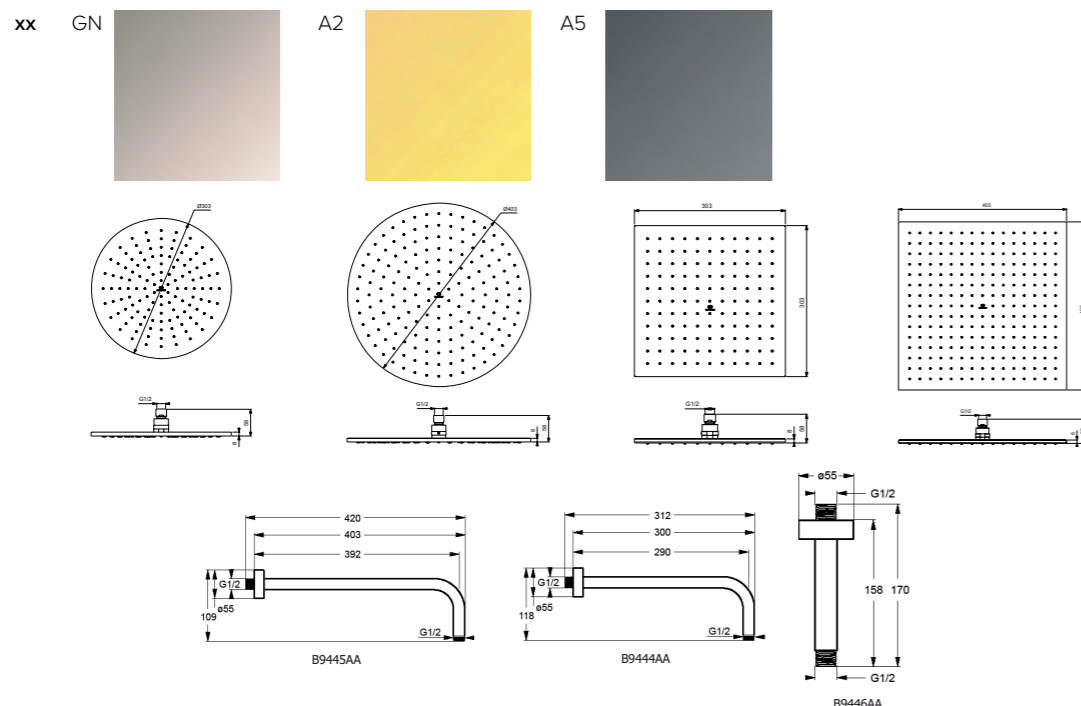

Απαραίτητος εξοπλισμός

Βραχίονας τοίχου για κεφαλή ντους, 30 cm χρωμέ	B9444AA
Βραχίονας τοίχου για κεφαλή ντους, 30 cm	B9444xx
Βραχίονας τοίχου για κεφαλή ντους, 40 cm χρωμέ	B9445AA
Βραχίονας τοίχου για κεφαλή ντους, 40 cm	B9445xx
Βραχίονας οροφής για κεφαλή ντους, 15 cm χρωμέ	B9446AA
Βραχίονας οροφής για κεφαλή ντους, 15 cm	B9446xx