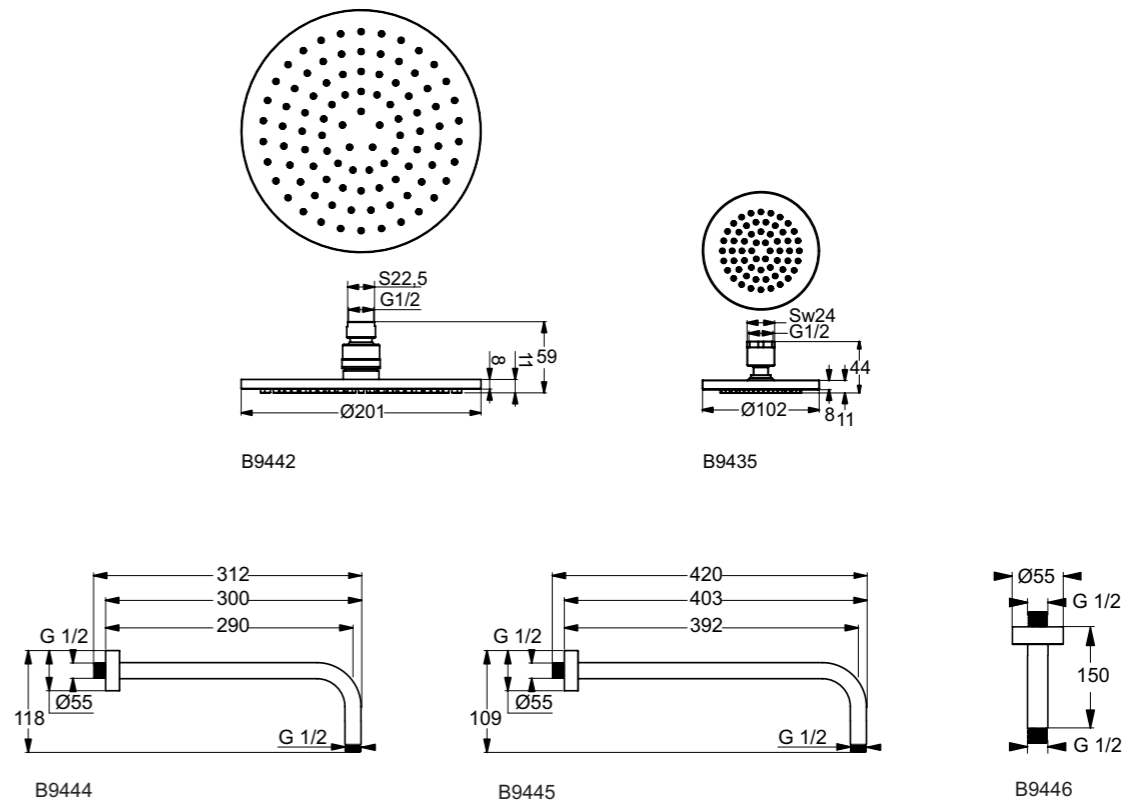

**Απαραίτητος εξοπλισμός**

Idealrain βραχίονας τοίχου 40 cm	B9445AA
Idealrain βραχίονας τοίχου 30 cm	B9444AA
Idealrain βραχίονας οροφής 15 cm	B9446AA

**Χρώματα**

AA Χρωμέ