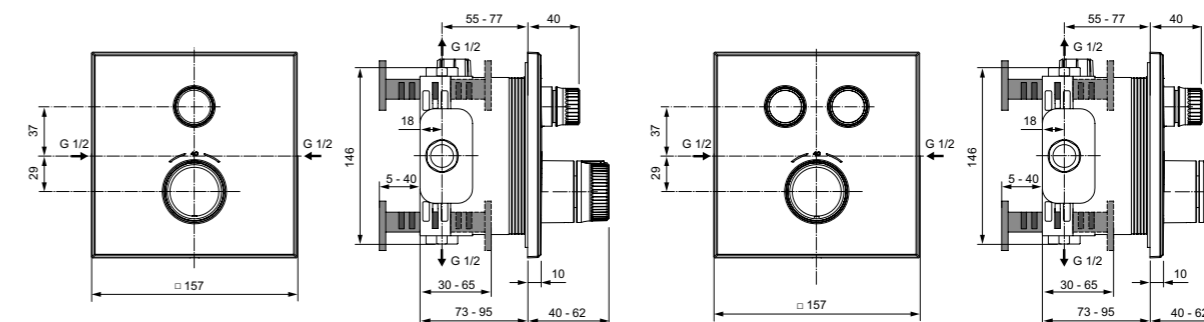

Navigo

Προϊόν

Εξωτερικό τμήμα (kit 2) εντοιχιζόμενης, θερμοστατικής μπαταρίας. Μονής λειτουργίας, με θερμοστατικό μηχανισμό Firmaflow® Therm. Μεταλλική λαβή θερμοκρασίας με αυλακώσεις και διακόπτη υπέρβασης θερμοκρασίας νερού (40°C). Πλακέτα λεπτή μεταλλική, εσωτερικό στήριγμα πλαισίου με ενσωματωμένη στεγανοποίηση για να αποτρέπεται η είσοδος νερού στον τοίχο. Λειτουργίες ελέγχου έντασης νερού και ενεργοποίησης/απενεργοποίησης, σε μία λαβή (On/Off πιέζοντας, ένταση ροής νερού περιστρέφοντας).

Εξωτερικό τμήμα (kit 2) εντοιχιζόμενης, θερμοστατικής μπαταρίας. Διπλής λειτουργίας, με θερμοστατικό μηχανισμό Firmaflow® Therm. Μεταλλική λαβή θερμοκρασίας με αυλακώσεις και διακόπτη υπέρβασης θερμοκρασίας νερού (40°C). Πλακέτα λεπτή μεταλλική, εσωτερικό στήριγμα πλαισίου με ενσωματωμένη στεγανοποίηση για να αποτρέπεται η είσοδος νερού στον τοίχο. Λειτουργίες ελέγχου έντασης νερού και ενεργοποίησης/απενεργοποίησης, σε μία λαβή (On/Off πιέζοντας, ένταση ροής νερού περιστρέφοντας).

Φινιρίσματα:

- ηλεκτρολυτικής τεχνολογίας (AA,XG)
- τεχνολογίας PVD (GN, A2, A5)

Απαραίτητος εξοπλισμός

Εσωτερικό τμήμα (kit 1) εντοιχιζόμενης μπαταρίας Easy-Box

Προϊόν

Κωδικός