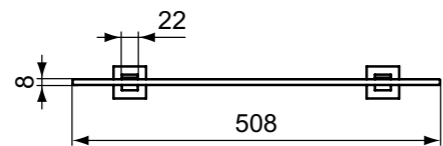

AA Χρωμέ

E2206

E2203

**Προϊόν**

Επίτοιχο δοχείο σαπουνιού- 0,5l

Περιλαμβάνεται σύστημα στήριξης

Φινιρίσματα:

- Χρωμέ
- Silk Black
- Silver Storm
- Brushed Gold
- Magnetic Grey