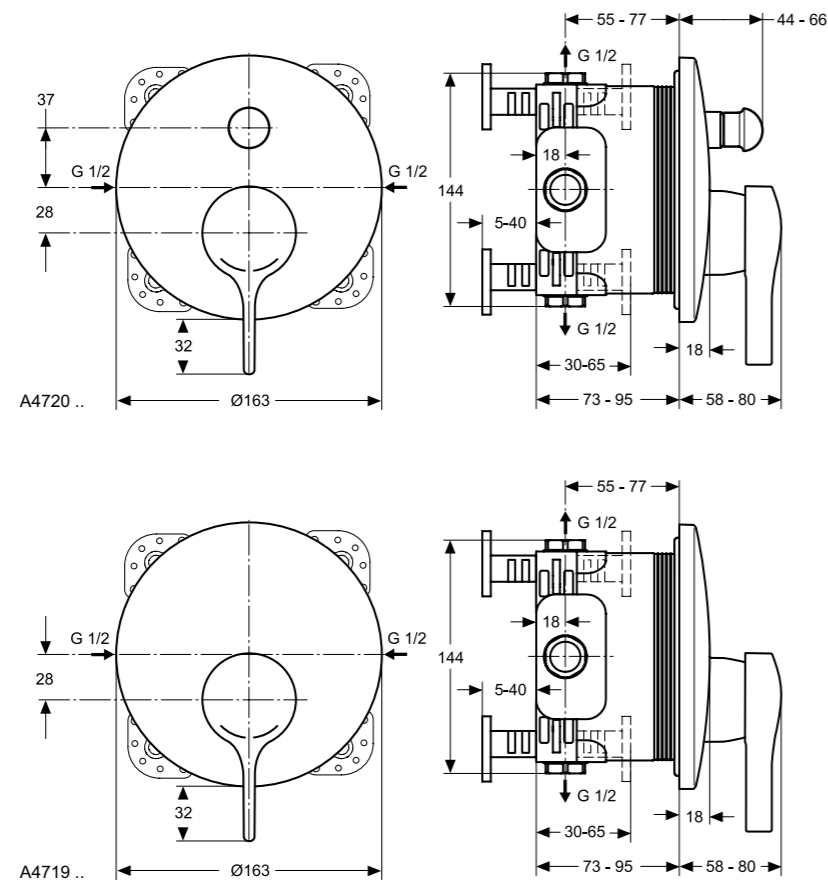

Χρώματα

- AA Χρωμέ
- NU Ουδέτερο