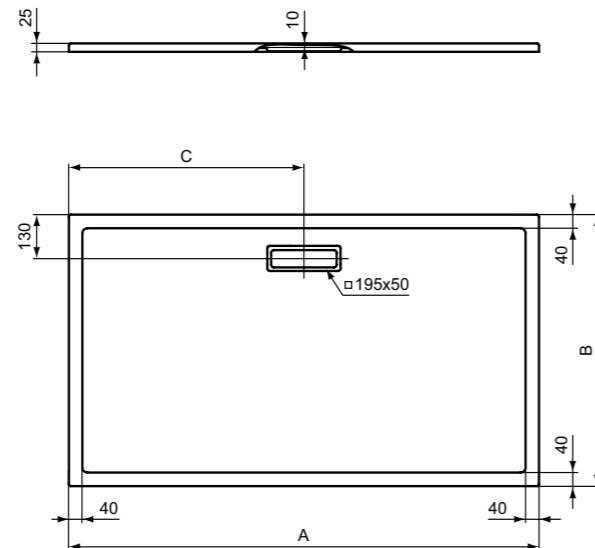

Χρώματα

- O1 Λευκό
- V1 Λευκό Ματ
- AA Χρωμέ

	A	B	C
T4489	1200	1000	600
T4490	1400	1000	700

Προϊόν

Ακρυλικές ορθογώνιες ντουσιέρες Ultra Flat new με προφίλ χαμηλού ύψους 2,5 cm. Η σειρά περιλαμβάνει διαστάσεις: 180 x 90, 170 x 90, 160 x 90, 140 x 90, 120 x 90, 100 x 90, 80 x 90 και 90 x 75 cm. Είναι κατάλληλες τόσο για ένθετη, όσο και για ελεύθερη τοποθέτηση. Με ορθογώνια χρωμέ βαλβίδα (πωλείται χωριστά).

Απαραίτητος εξοπλισμός

Βαλβίδα 19,5 x 5 cm με διακοσμητικό κάλυμμα ή Βαλβίδα χαμηλού ύψους

Προτεινόμενος εξοπλισμός

Βάση στήριξης με ποδαράκια ΜΕΡΑ-KIT στηρίγματα εγκατάστασης για στερέωση στον τοίχο

Προϊόν

Κωδικός

Ορθογώνια ντουσιέρα 180 x 90 cm, λευκή	T448701	
Ορθογώνια ντουσιέρα 180 x 90 cm, λευκή ματ	T4487V1	
Ορθογώνια ντουσιέρα 170 x 90 cm, λευκή	T448601	
Ορθογώνια ντουσιέρα 170 x 90 cm, λευκή ματ	T4486V1	
Ορθογώνια ντουσιέρα 160 x 90 cm, λευκή	T448501	
Ορθογώνια ντουσιέρα 160 x 90 cm, λευκή ματ	T4485V1	
Ορθογώνια ντουσιέρα 140 x 90 cm, λευκή	T448401	
Ορθογώνια ντουσιέρα 140 x 90 cm, λευκή ματ	T4484V1	
Ορθογώνια ντουσιέρα 120 x 90 cm, λευκή	T448301	
Ορθογώνια ντουσιέρα 120 x 90 cm, λευκή ματ	T4483V1	
Ορθογώνια ντουσιέρα 100 x 90 cm, λευκή	T448201	
Ορθογώνια ντουσιέρα 100 x 90 cm, λευκή ματ	T4482V1	
Ορθογώνια ντουσιέρα 80 x 90 cm, λευκή	T448101	
Ορθογώνια ντουσιέρα 80 x 90 cm, λευκή ματ	T4481V1	
Ορθογώνια ντουσιέρα 90 x 75 cm, λευκή	T448001	
Ορθογώνια ντουσιέρα 90 x 75 cm, λευκή ματ	T4480V1	

Απαραίτητος εξοπλισμός

Βαλβίδα 19,5 x 5 cm, χρωμέ	T4493AA	
Βαλβίδα χαμηλού ύψους, χρωμέ	T5327AA	

Προτεινόμενος εξοπλισμός

Βάση στήριξης με ποδαράκια	T462767	
ΜΕΡΑ-KIT στηρίγματα εγκατάστασης για στερέωση στον τοίχο	K725567