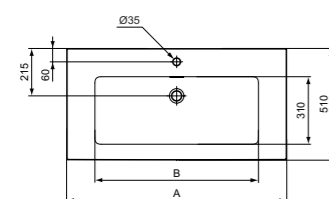

Χρώματα

01 Euro White

Σιφώνια:

AA Chrome

GN Silver Storm

A2 Brushed Gold

A5 Magnetic Grey

	A	B	C
T4370	1210	890	160
T4366	1010	750	125