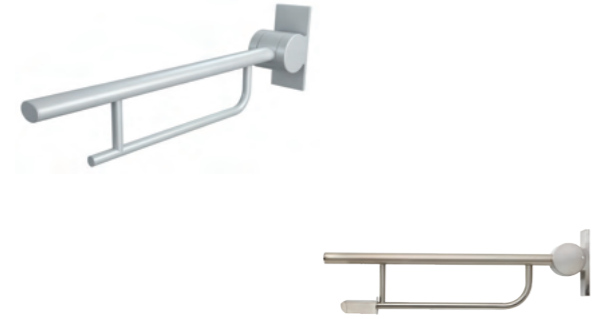

Προϊόν

Λαβή ασφαλείας 80 cm, ανακλινόμενη.

Προτεινόμενος εξοπλισμός

Χαρτοθήκη για λαβή ασφαλείας.

Προϊόν

Κωδικός

Λαβή ασφαλείας 80 cm, ανακλινόμενη, λευκή	S6360AC
Λαβή ασφαλείας 80 cm, ανακλινόμενη, ανοξείδωτο ατσάλι	S6360MY

Προτεινόμενος εξοπλισμός

Χαρτοθήκη για λαβή ασφαλείας, λευκή	S6363AC
Χαρτοθήκη για λαβή ασφαλείας, ανοξείδωτο ατσάλι	S6363MY

Χρώματα

- AC Λευκό
- MY Ανοξείδωτο ατσάλι

Προϊόν

Λαβή ασφαλείας 90x40 cm, σε ορθή γωνία, δεξιά τοποθέτηση.

Παραλλαγή προϊόντος

Λαβή ασφαλείας 90x40 cm, σε ορθή γωνία, αριστερή τοποθέτηση.

Προϊόν

Κωδικός

Λαβή ασφαλείας 90x40 cm, σε ορθή γωνία, δεξιά τοποθέτηση	S6473AC

Παραλλαγή προϊόντος

Λαβή ασφαλείας 90x40 cm, σε ορθή γωνία, αριστερή τοποθέτηση	S6474AC

Χρώματα

- AC Λευκό