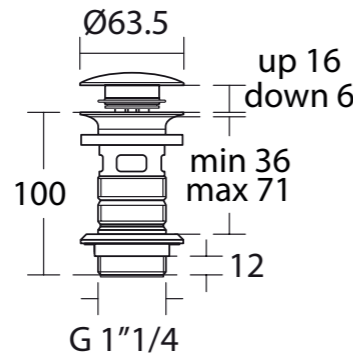

Προϊόν

Βαλβίδα ελεύθερης ροής για νιπτήρες χωρίς υπερχειλίση.

Βαλβίδα τύπου Clicker για νιπτήρες με υπερχειλίση.

Βαλβίδα τύπου Clicker για νιπτήρες χωρίς υπερχειλίση.

Χρώματα:

- AA Χρωμέ
- XG Silk Black
- GN Silver Storm
- A2 Brushed Gold
- A5 Magnetic Grey

Προϊόν

Κωδικός

Βαλβίδα ελεύθερης ροής (για νιπτήρες χωρίς υπερχειλίση), Silk Black	J3291XG
Βαλβίδα τύπου Clicker (για νιπτήρες με υπερχειλίση), χρωμέ	E1482AA
Βαλβίδα τύπου Clicker (για νιπτήρες με υπερχειλίση), Silk Black	E1482XG
Βαλβίδα τύπου Clicker (για νιπτήρες με υπερχειλίση), Silver Storm	E1482GN
Βαλβίδα τύπου Clicker (για νιπτήρες με υπερχειλίση), Brushed Gold	E1482A2
Βαλβίδα τύπου Clicker (για νιπτήρες με υπερχειλίση), Magnetic Grey	E1482A5
Βαλβίδα τύπου Clicker (για νιπτήρες χωρίς υπερχειλίση), χρωμέ	E1483AA
Βαλβίδα τύπου Clicker (για νιπτήρες χωρίς υπερχειλίση), Silk Black	E1483XG
Βαλβίδα τύπου Clicker (για νιπτήρες χωρίς υπερχειλίση), Silver Storm	E1483GN
Βαλβίδα τύπου Clicker (για νιπτήρες χωρίς υπερχειλίση), Brushed Gold	E1483A2
Βαλβίδα τύπου Clicker (για νιπτήρες χωρίς υπερχειλίση), Magnetic Grey	E1483A5

Χρώματα

E1482

Προϊόν

Διακοσμητικό σιφώνι Σιφώνι νιπτήρα S

Σπιράλ Idealflex (λεία επιφάνεια) 125cm, 150cm, 175cm, 200cm
Σπιράλ Metalflex (μεταλικό) 125cm, 150cm, 200cm
Σπιράλ Ultraflex (πλαστικό) 135cm, 175cm

Χρώματα

- AA Χρωμέ
- SI Silver
- RO Rose
- XG Silk Black
- GN Silver Storm
- A2 Brushed Gold
- A5 Magnetic Grey

Προϊόν

Κωδικός