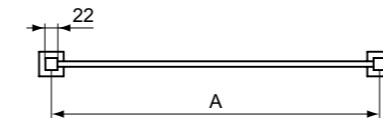

A	B
E2198	800	845
E2197	600	645
E2196	440	495