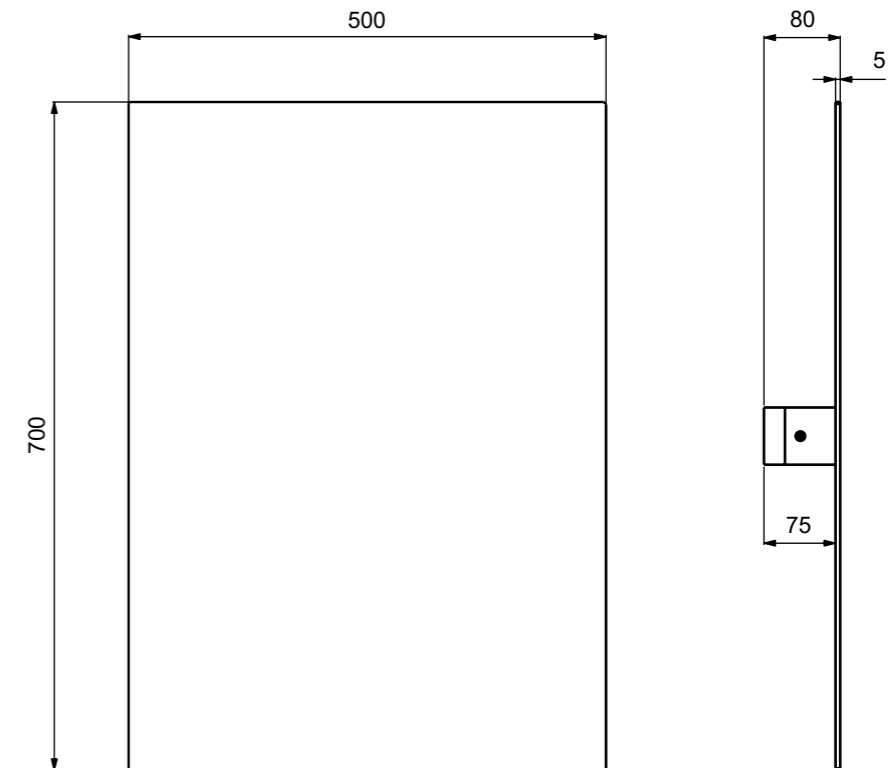

Χρώματα

BH Καθρέπτης