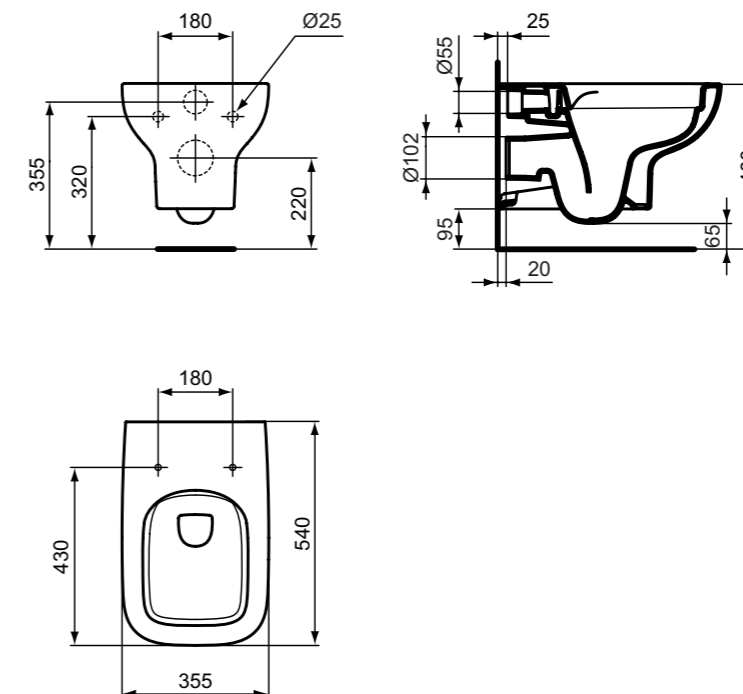

Χρώματα

- 01 Λευκό
- 67 Χρωμέ

*ΔΕΝ ΣΥΝΙΣΤΑΤΑΙ Η ΕΓΚΑΤΑΣΤΑΣΗ ΤΩΝ ΛΕΚΑΝΩΝ RIMLESS ΜΕ ΦΛΟΥΣΟΜΕΤΡΟ