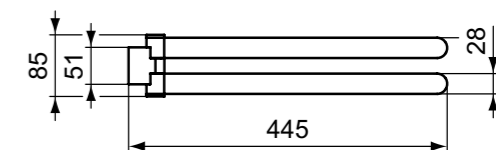

Προϊόν

Ράγα πετσέτας μονή, 60 cm - τετράγωνη

Περιλαμβάνεται σετ στήριξης

Φινιρίσματα:

- -Τεχνολογία ηλεκτρολυτικής επιμετάλλωσης (AA)
- -Τεχνολογία PVD (GN, A2, A5)

Ράγα πετσέτας διπλή, 60 cm - τετράγωνη

Περιλαμβάνεται σετ στήριξης

Φινιρίσματα:

- -Τεχνολογία ηλεκτρολυτικής επιμετάλλωσης (AA)
- -Τεχνολογία PVD (GN, A2, A5)

Χρώματα

- AA Chrome
- GN Silver Storm
- A2 Brushed Gold
- A5 Magnetic Grey

Προϊόν

Κωδικός.

Ράγα πετσέτας μονή, 60 cm - τετράγωνη	T4498AA	
	T4498GN	
	T4498A2	
	T4498A5	
Ράγα πετσέτας διπλή, 60 cm - τετράγωνη	T4500AA	
	T4500GN	
	T4500A2	
	T4500A5	

Χρώματα:

AA

GN

A2

A5

T4498

T4500

Προϊόν

Ράγα μονή, 45 cm - Στογγυλή
180° περιστροφή

Περιλαμβάνεται σετ στήριξης

Φινιρίσματα:

- -Τεχνολογία ηλεκτρολυτικής επιμετάλλωσης (AA)
- -Τεχνολογία PVD (GN, A2, A5)

Ράγα διπλή, 45 cm - Στογγυλή
180° περιστροφή

Περιλαμβάνεται σετ στήριξης

Φινιρίσματα:

- -Τεχνολογία ηλεκτρολυτικής επιμετάλλωσης (AA)
- -Τεχνολογία PVD (GN, A2, A5)

Χρώματα

- AA Chrome
- GN Silver Storm
- A2 Brushed Gold
- A5 Magnetic Grey

Προϊόν

Κωδικός.

Ράγα μονή, 45 cm - Στογγυλή	T5394AA	
	T5394GN	
	T5394A2	
	T5394A5	
Ράγα διπλή, 45 cm - Στογγυλή	T5396AA	
	T5396GN	
	T5396A2	
	T5396A5	

Χρώματα:

AA

GN

A2

A5

T5394

T5396