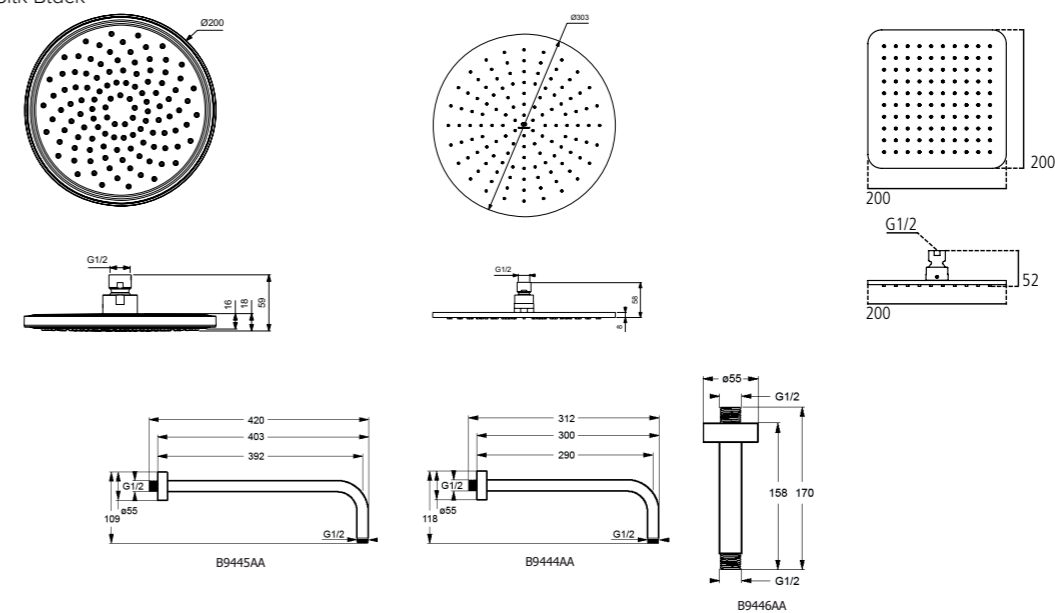

Χρώματα

- AA Χρωμέ
- XG Silk Black