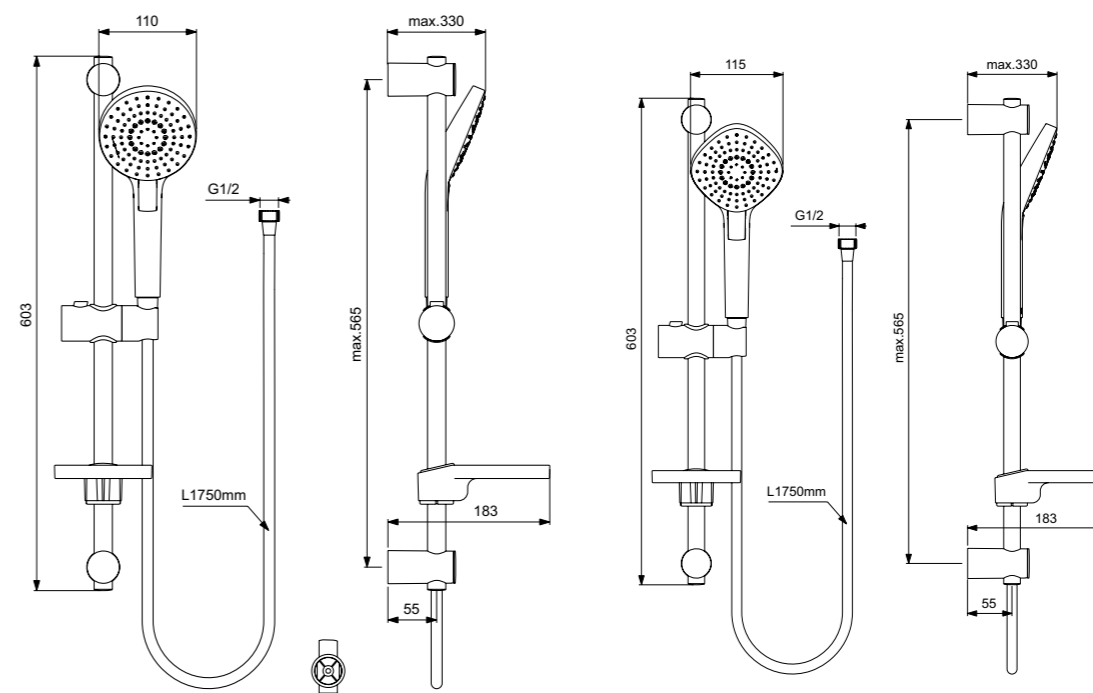

Χρώματα

AA Χρωμέ