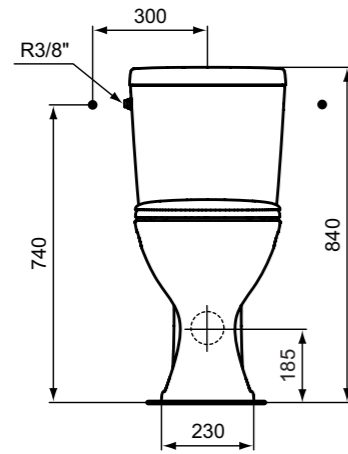

Χρώματα

01 Λευκό

*Διαθέσιμο έως Δεκέμβριο 2023

Προϊόν

Λεκάνη κρεμαστή Connect Freedom Rimeless, προβολής 70 cm.

Απαραίτητος εξοπλισμός

Κάθισμα λεκάνης χωρίς κάλυμμα.

ή

Κάθισμα λεκάνης με κάλυμμα

Προϊόν

Κωδικός

Λεκάνη κρεμαστή Connect Freedom Rimeless, προβολής 70cm

E819401

Απαραίτητος εξοπλισμός

Κάθισμα λεκάνης χωρίς κάλυμμα

E821801

Κάθισμα λεκάνης με κάλυμμα

E824401