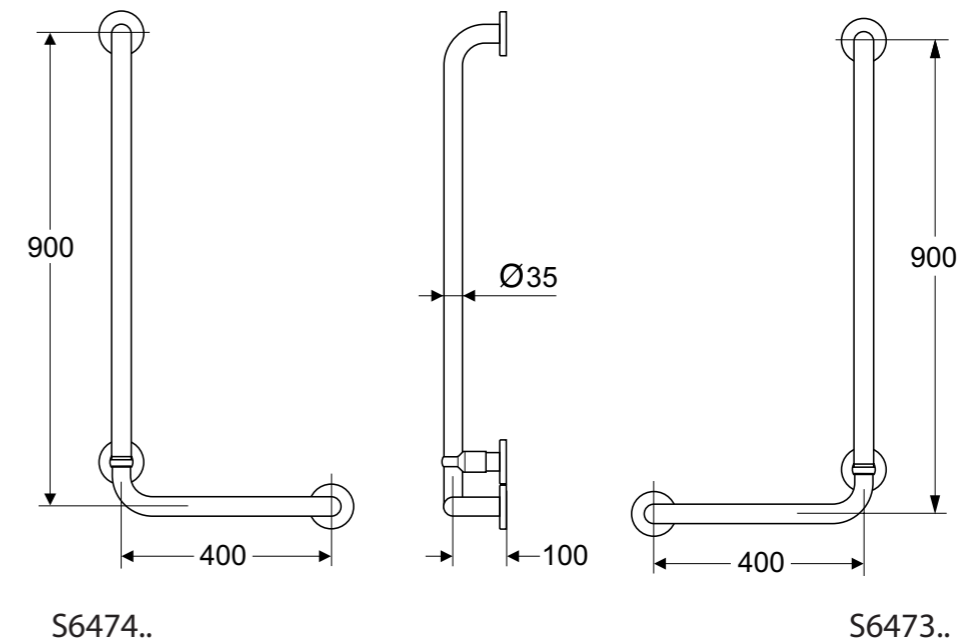

S6473..

Χρώματα

- AC Λευκό

S6474..