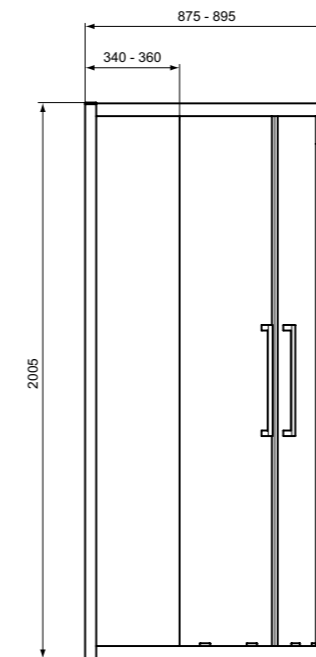

Χρώματα

EO Χρωμέ