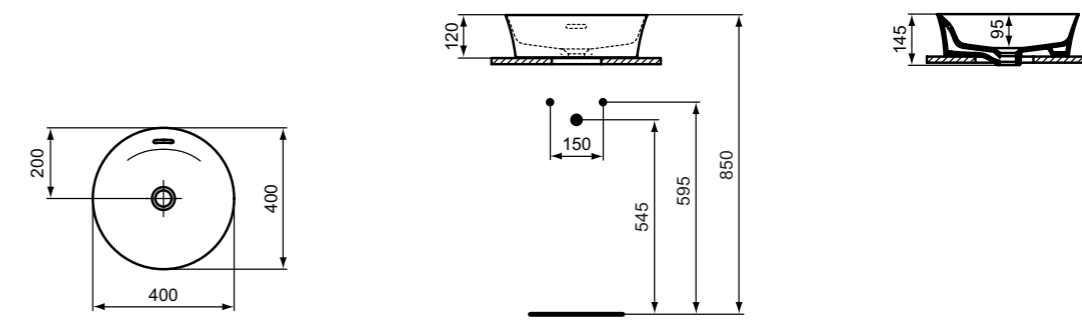

Προτεινόμενος εξοπλισμός

Βαλβίδα συνεχούς ροής G1 1/4 με χρωμέ κάλυμμα	J3291AA	
Βαλβίδα συνεχούς ροής G1 1/4 με κεραμικό κάλυμμα	E211401	
	E2114xx,yy	
Διακοσμητικό σιφώνι G1 1/4, χρωμέ	E0079AA	
Διακοσμητικό σιφώνι G1 1/4, Silver storm	T4441GN	
Διακοσμητικό σιφώνι G1 1/4, Gold	T4441A2	
Διακοσμητικό σιφώνι G1 1/4, Magnetic grey	T4441A5	
Βαλβίδα με stor (σύνδεση νερού G1/2, σύνδεση με μίκτη 10 mm/ G3/8) - 1 τεμάχιο	A3491AA	
Βαλβίδα με ντίζα	A960200AA	
Βαλβίδα Click-Clack (με κεραμικό κάλυμμα) για νιπτήρες με υπερχειλίση	E265301	

XX:

V4 V5 V8 X9

YY:

V2 V3 V6 V7 V9 X8

Σιφώνια:

AA GN A2 A5