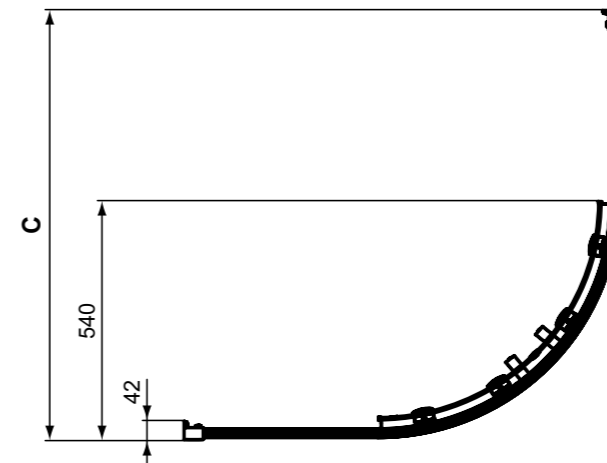

Χρώματα

V3 Silk Black

	A	B	C
K9250	770-795	195	770-795
K9251	870-895	295	870-895
K9252	970-995	395	970-995