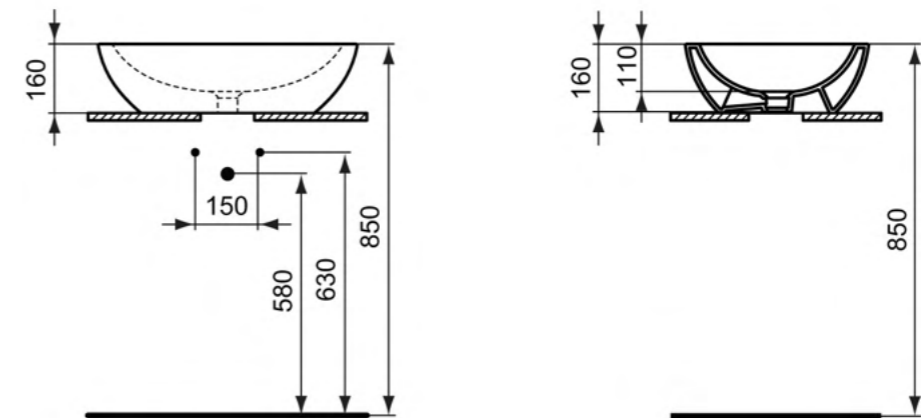

**Κωδικός**

Νιπτήρας ελεύθερης τοποθέτησης, 60 cm, λευκό	<b>K078401</b>
Νιπτήρας ελεύθερης τοποθέτησης, 60 cm, silk black	<b>K0784V3</b>

**Χρώματα**

01 Λευκό

V3 Silk Black

**Προϊόν**  
Strada «Ο» νιπτήρας ελεύθερης τοποθέτησης 41 cm, στρογγυλός. Διατίθεται σε χρώματα λευκό & silk black.