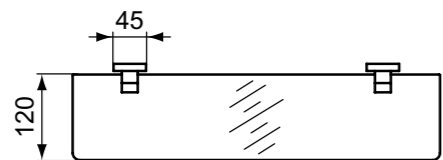

AA Χρωμέ

E2206

E2203

**Προϊόν**

Επίτοιχο δοχείο σαπουνιού- 0,5l

Περιλαμβάνεται σύστημα στήριξης

Φινιρίσματα:

- Χρωμέ
- Silk Black
- Silver Storm
- Brushed Gold
- Magnetic Grey