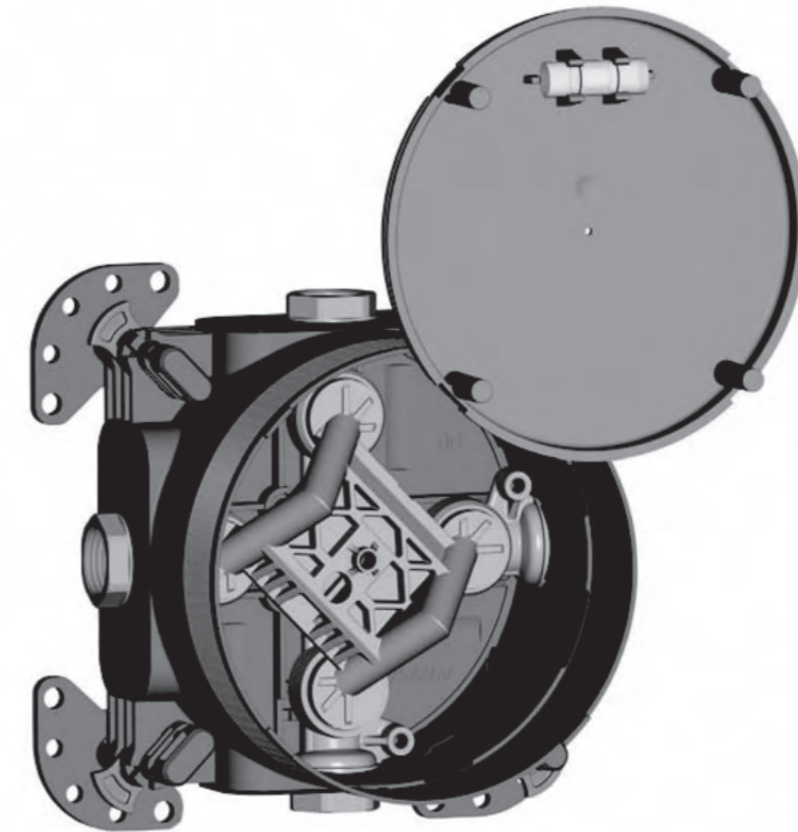

EASY-Box Από επαγγελματίες για επαγγελματίες

πρέπει να προσέχετε ώστε η μέγιστη κατανάλωση νερού των περιφερειακών συστημάτων να είναι μικρότερη από το μέγιστο συνολικό όγκο νερού που διοχετεύεται από την μπαταρία. Οι διανομείς της Ideal Standard (2 ή 3 παροχών) επιτρέπουν τη λειτουργία σε μια μόνο έξοδο κάθε φορά. Συνεπώς δεν μπορεί να γίνει ταυτόχρονη χρήση των jet και του τηλεφώνου ή της κεφαλής ντους.

Η λειτουργία του διανομέα είναι να συνδέει την εγκατάσταση στο ντους με άλλες εξόδους (κεφαλές, πλαινούς εκτοξευτήρες κτλ.).

Όπως οι εντοιχιζόμενες μπαταρίες, έτσι και οι εντοιχιζόμενοι διανομείς αποτελούνται από δύο τμήματα – εσωτερικό (KIT 1) και εξωτερικό (KIT 2). Και σε αυτήν την περίπτωση η Ideal Standard χρησιμοποιεί το ίδιο εσωτερικό τμήμα (KIT 1) για όλους τους διανομείς της.

Ο ίδιος διανομέας μπορεί να χρησιμοποιηθεί και για απλές και για θερμοστατικές εντοιχιζόμενες μπαταρίες και την επιλογή του σωστού εσωτερικού (KIT 1) τμήματος καθορίζει μόνο ο αριθμός εξόδων που επιθυμούνται.

Το νέο EASY-Box

Η Ideal Standard ηγείται στις εντοιχιζόμενες μπαταρίες με προηγμένη τεχνολογία για όλα τα είδη εγκατάστασης

Η Ideal Standard τελειοποίησε την τεχνολογία που αφορά στις εντοιχιζόμενες μπαταρίες μπάνιου, σε συνεργασία με επίλεκτη ομάδα ειδικών τεχνικών*. Το νέο «πολυμορφικό» εσωτερικό τμήμα συναρμολόγησης εντοιχιζόμενης μπαταρίας Easy - Box ικανοποιεί όλες τις ανάγκες εντοιχιζόμενης εγκατάστασης. Χάρis στο σύστημα στερέωσης FAST-FIX η τοποθέτηση είναι ιδιαίτερα απλή και ευέλικτη. Το σύστημα στεγανοποίησης DICHT-FIX παρέχει τριπλή ασφάλεια από διαρροές, εσωτερικά και εξωτερικά και συνεπώς, βέλτιστη στεγανοποίηση των τοιχωμάτων κατά της υγρασίας. Η επιλογή μεταξύ αναμικτικής ή θερμοστατικής μπαταρίας δεν απαιτείται να γίνει

από την αρχή. Επίσης, παρέχει προστασία ενάντια στην επιστροφή νερού στους σωλήνες**. Πληρούνται ασφαλώς οι προϋποθέσεις της προδιαγραφής DIN 4109 (ηχομόνωση σε κτίρια), κατηγορίας θορύβου I.

Πληρούνται οι ακόλουθες προδιαγραφές και κανονισμοί:
- DIN 4109 ηχομόνωση σε κτίρια, κατηγορία θορύβου I
- DIN 1988 ορθή έκπλυση
- Στεγανοποίηση των τοιχωμάτων κατά της υγρασίας
- DIN EN 1717 προστασία πόσιμου νερού

Λειτουργικότητα

Σημείωση

* Η Ideal Standard εκφράζει τις θερμές της ευχαριστίες σε όλους τους ειδικούς επαγγελματίες και τεχνίτες υδραυλικών εγκαταστάσεων οι οποίοι συνέβαλαν στη δημιουργία αυτού του συστήματος.

** Μόνο σε συνδυασμό με τα σετ σύνδεσης της Ideal Standard.