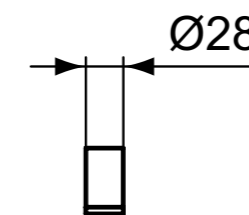

Accessories

Προϊόν

Μονός γάντζος πετσέτας- στρογγυλός

Περιλαμβάνεται σετ στήριξης

Φινιρίσματα:

-Τεχνολογία ηλεκτρολυτικής επιμετάλλωσης (AA)

-Τεχνολογία PVD (GN, A2, A5)

Χρώματα

- AA Chrome
- GN Silver Storm
- A2 Brushed Gold
- A5 Magnetic Grey

Προϊόν

Κωδικός.

Μονός γάντζος πετσέτας- στρογγυλός

- T4507AA
- T4507GN
- T4507A2
- T4507A5

Χρώματα:

AA

GN

A2

A5