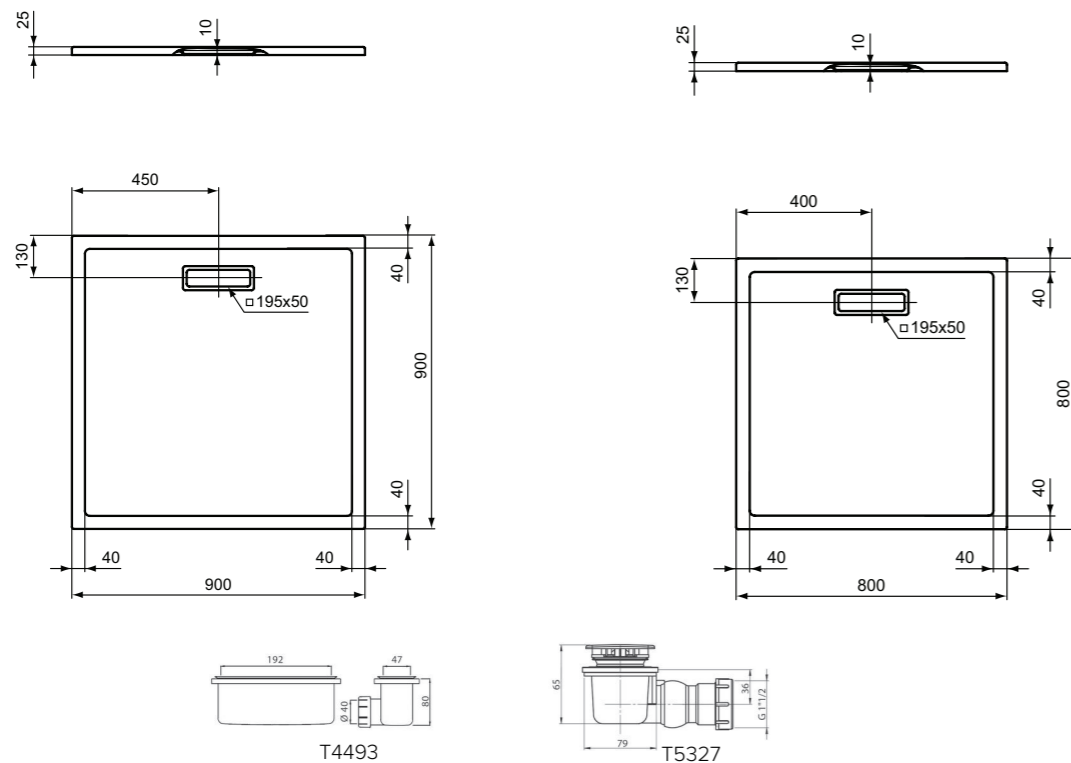

Χρώματα

- V3 Silk Black
- AA Χρωμέ