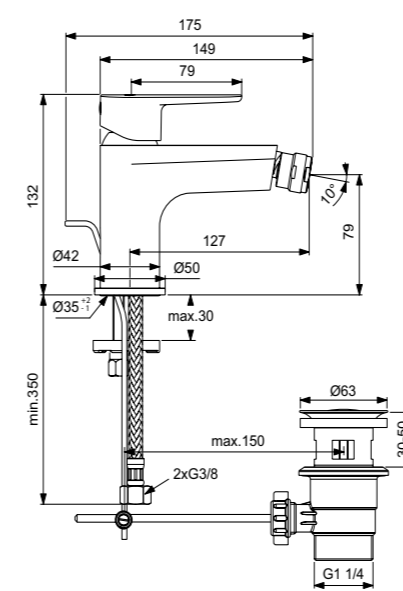

Χρώματα

- AA Χρωμέ
- XG Silk Black
- SI Silver
- RO Rose