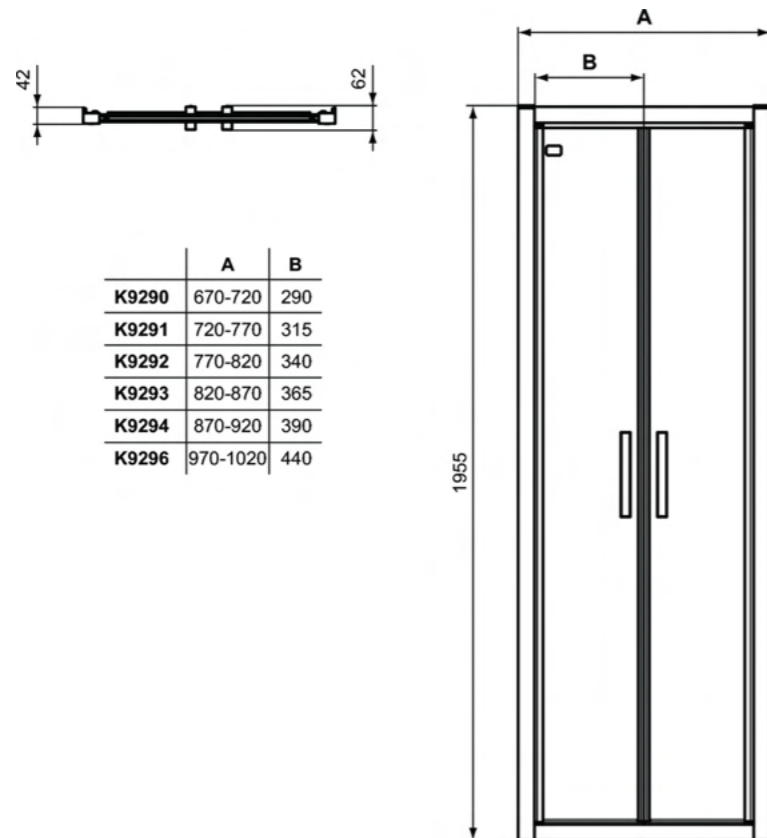

Χρώματα

EO Χρωμέ