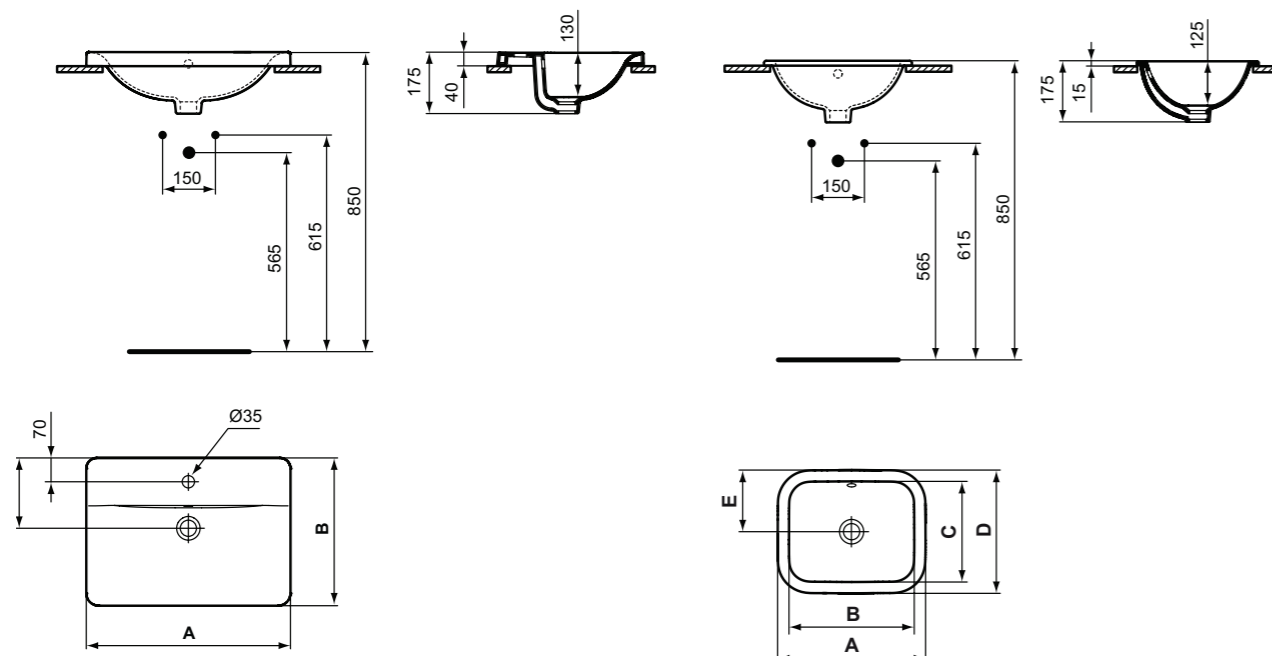

Χρώματα

01 Λευκό

	A	B
E 5044 ..	580	420
E 5043 ..	500	390

	A	B	C	D	E
E 5055 ..	420	355	285	350	175
E 5059 ..	580	510	340	410	205
E 5057 ..	500	430	310	380	190