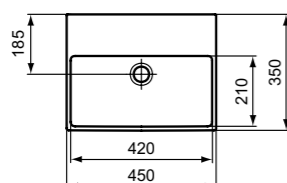

1. 01 Euro White
   V1 Silk White