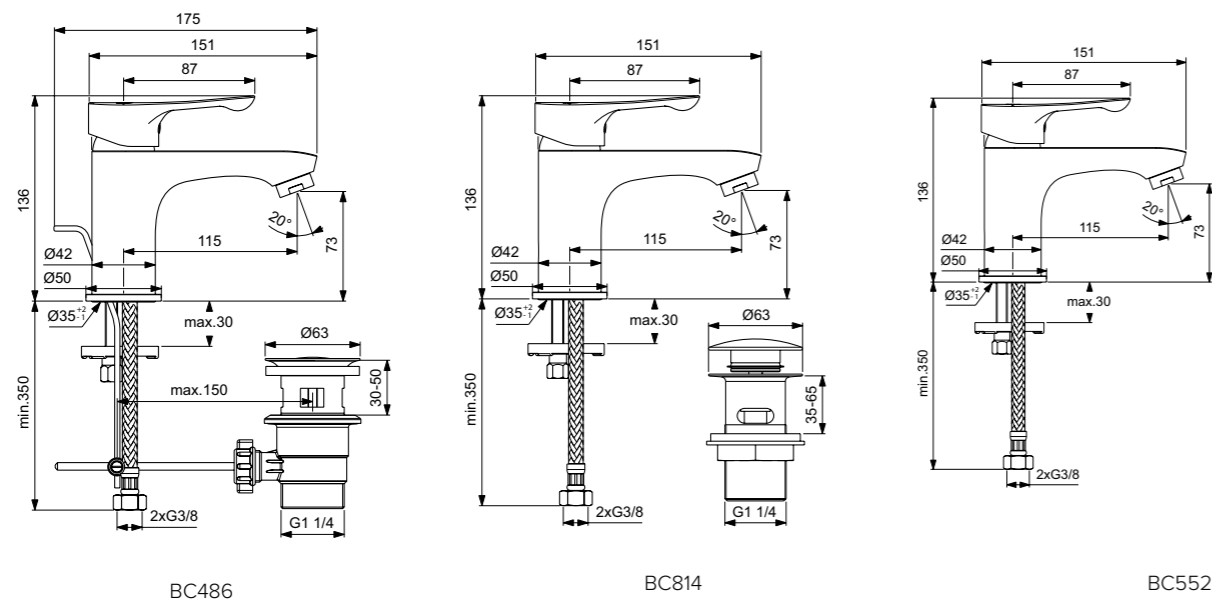

Χρώματα

AA Χρωμέ