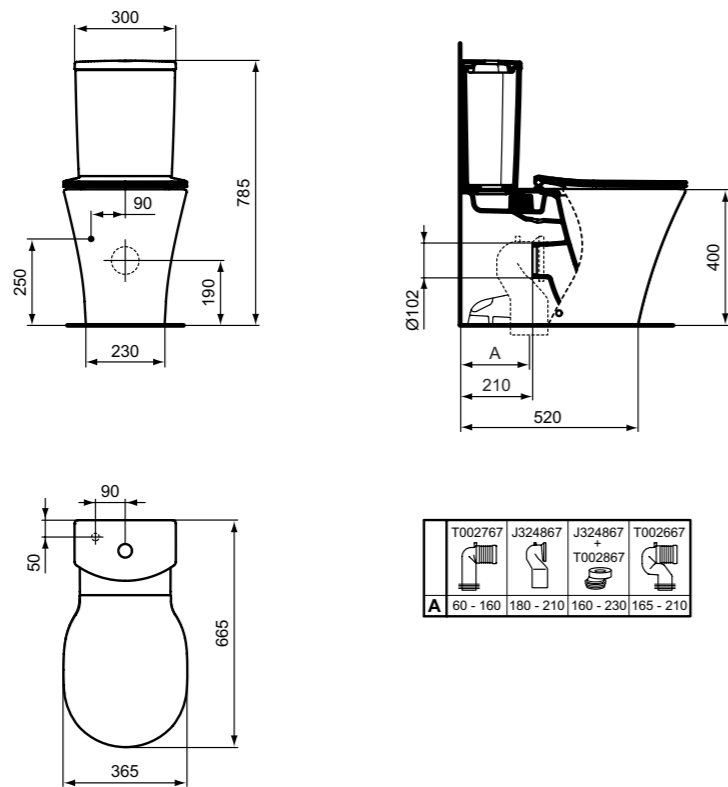

Χρώματα

- 01 Λευκό
- 67 Χρωμέ