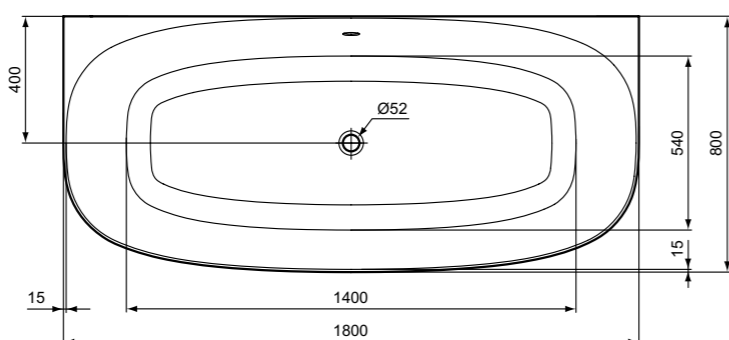

Χρώματα

- 01 Λευκό
- AA Χρωμέ
- V1 Λευκό ματ
- V3 Λευκό ματ/ Μαύρο ματ