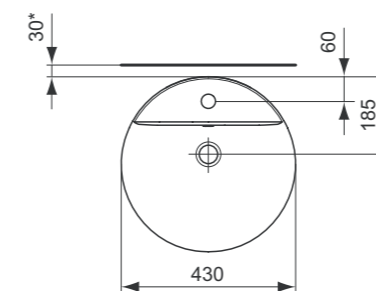

Χρώματα

01 Λευκό

30* = proposed measure