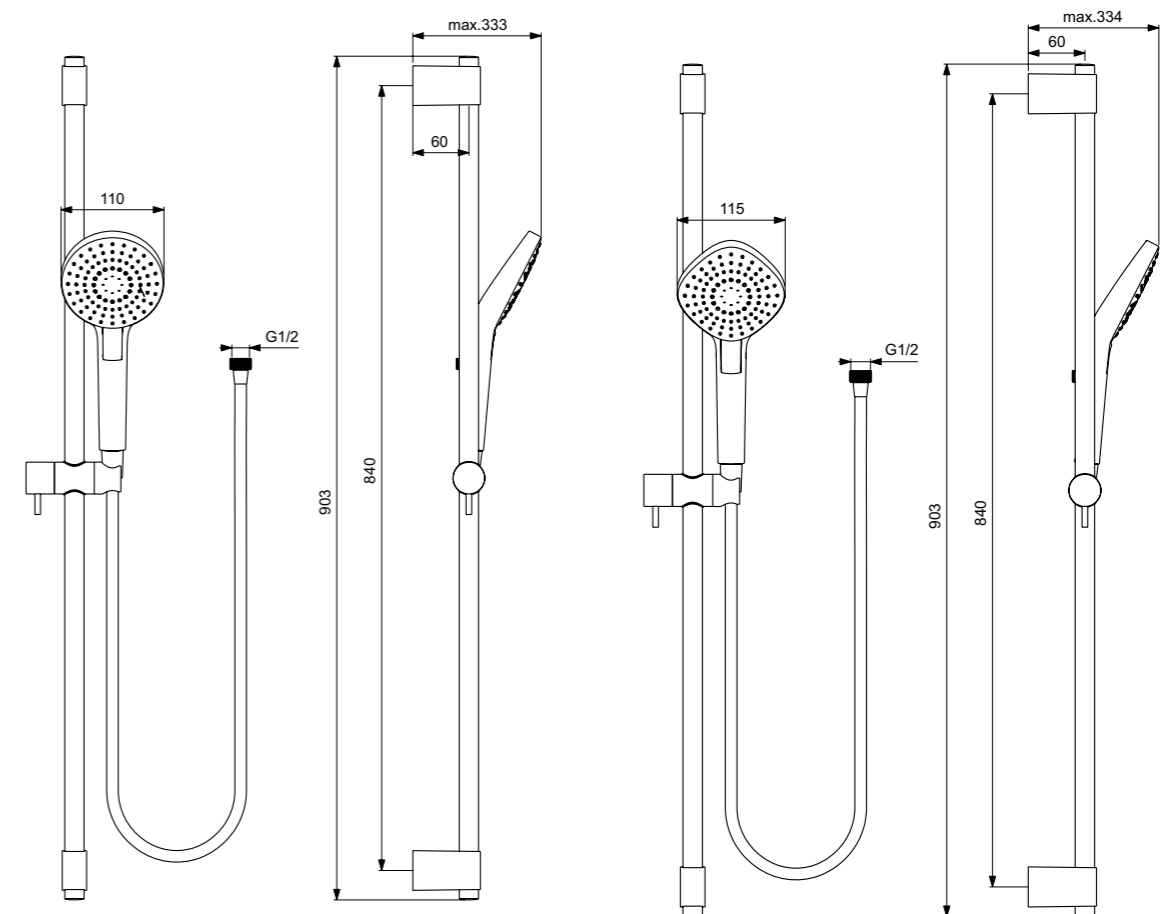

Χρώματα

AA Χρωμέ