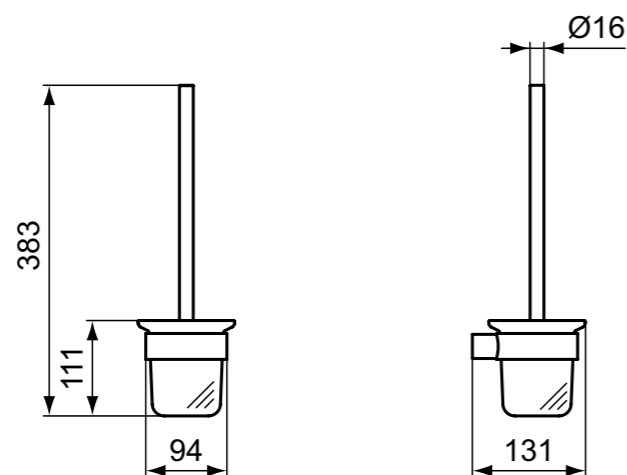

Προϊόν

Δοχείο πιγκάλ – στρογγυλό

Επίτοιχο
Ματ γυαλί
Περιλαμβάνεται σετ στήριξης
Φινιρίσματα:
-Τεχνολογία ηλεκτρολυτικής επιμετάλλωσης (AA)
-Τεχνολογία PVD (GN, A2, A5)

Χρώματα

AA Chrome
GN Silver Storm
A2 Brushed Gold
A5 Magnetic Grey

Προϊόν

Κωδικός.

Δοχείο πιγκάλ – στρογγυλό

T4495AA
T4495GN
T4495A2
T4495A5

Χρώματα:

AA

GN

A2

A5