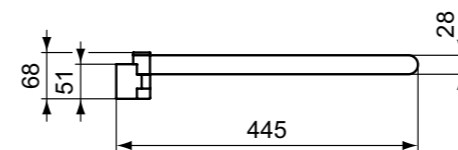

Χρώματα:

AA

GN

A2

A5

T5394