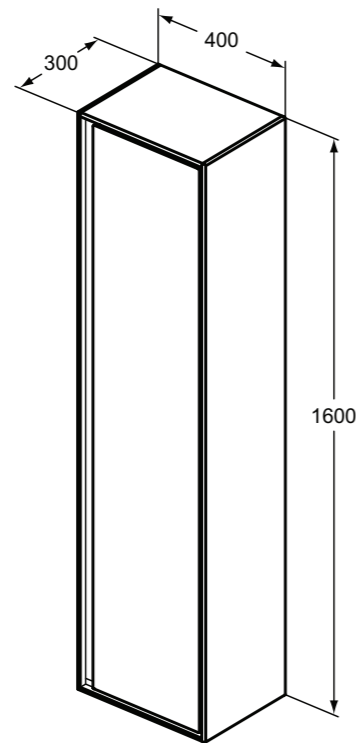

**Χρώματα**

- B2 Λευκή Γυαλιστερή Λάκα & Λευκό Ματ
- KN Λευκή Γυαλιστερή Λάκα & Ανοιχτό Γκρι Ματ
- PS Ανοιχτό Γκρι Ξύλο & Λευκό Ματ
- UK Ανοιχτό Καφέ Ξύλο & Ανοιχτό Καφέ Ματ

**Προϊόν**

Κρεμαστό έπιπλο, χωρίς πάγκο i.life B 120x50.5x63cm, με 4 συρτάρια με σύστημα soft close.