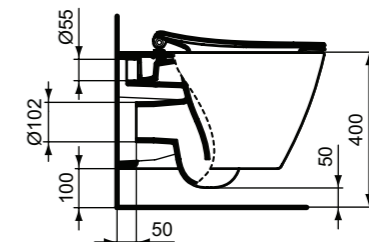

Χρώματα

01 Λευκό

67 Χρωμέ

*ΔΕΝ ΣΥΝΙΣΤΑΤΑΙ Η ΕΓΚΑΤΑΣΤΑΣΗ ΤΩΝ ΛΕΚΑΝΩΝ AQUABLADE ΜΕ ΦΛΟΥΣΟΜΕΤΡΟ