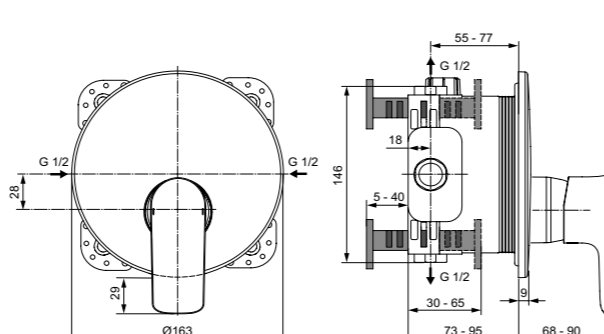

**Απαραίτητος εξοπλισμός**

Εσωτερικό τμήμα εντοιχιζόμενης μπαταρίας Easy - Box	<b>A1000NU</b>
---	----------------

**Χρώματα**

AA

GN

A2

A5

A7035