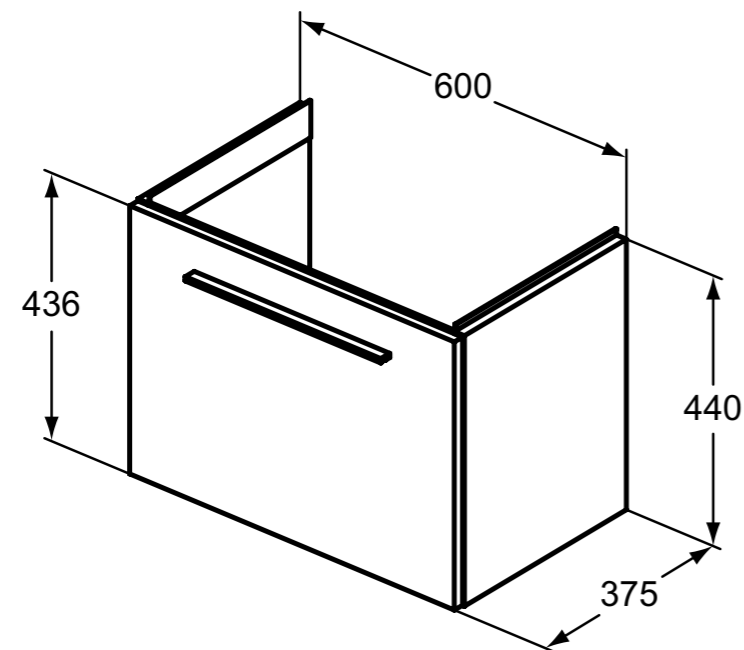

Χρώματα

- DU Matt White
- NF Sand Beige Matt
- NG Quartz Grey Matt
- NV Carbon Grey Matt
- NH Greige Matt
- NX Natural Oak
- NW Coffee Oak
- XG Black Matt
- YE Brill Aluminium