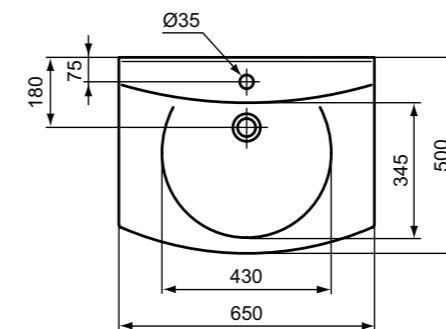

Χρώματα

- 01 Λευκό
- AA Χρωμέ