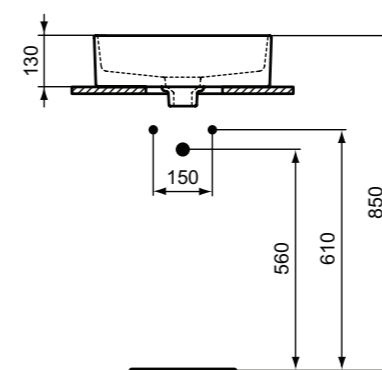

**Προϊόν**

Κωδικός

Νιπτήρας 50x35 cm με υπερχειλίση	<b>T296401</b>	
----------------------------------	----------------	--

**Χρώματα**

01 Λευκό

**Προϊόν**

Παράλληλόγραμμος νιπτήρας Iralyss ελεύθερης τοποθέτησης 80cm, με λεπτό χείλος και τεχνολογία Diamatec®, χωρίς σπή και χωρίς υπερχειλίση.