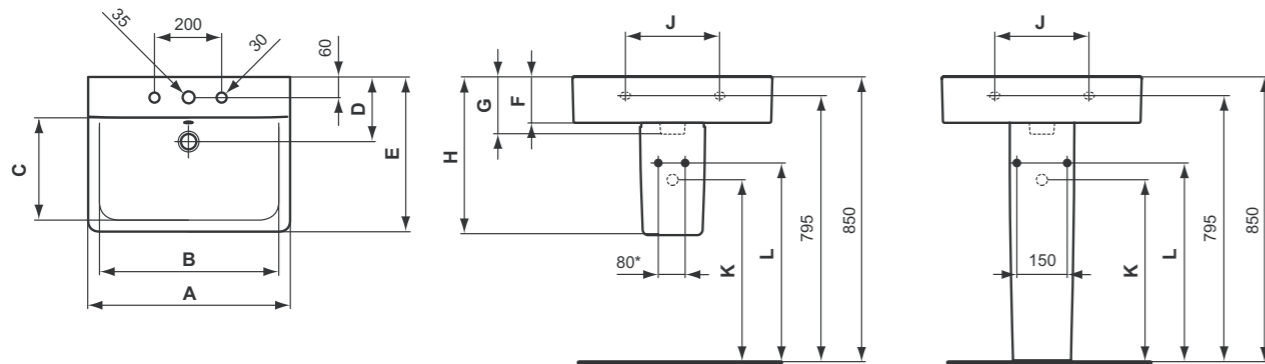

Χρώματα

1. 01 Λευκό
   67 Χρωμέ

* 150 Χωρίς κρεμαστή κολόνα

	A	B	C	D	E	F	G	H	J	K	L	Κεραμικά	Οπές υπερχειλήσης
E 7140 ..	550	430	205	180	375	140	175	470	280	565	615		•
E 7137 ..*	400	310	205	175	360	125	160	455	195	580	630		•

* Χωρίς κολόνα δαπέδου