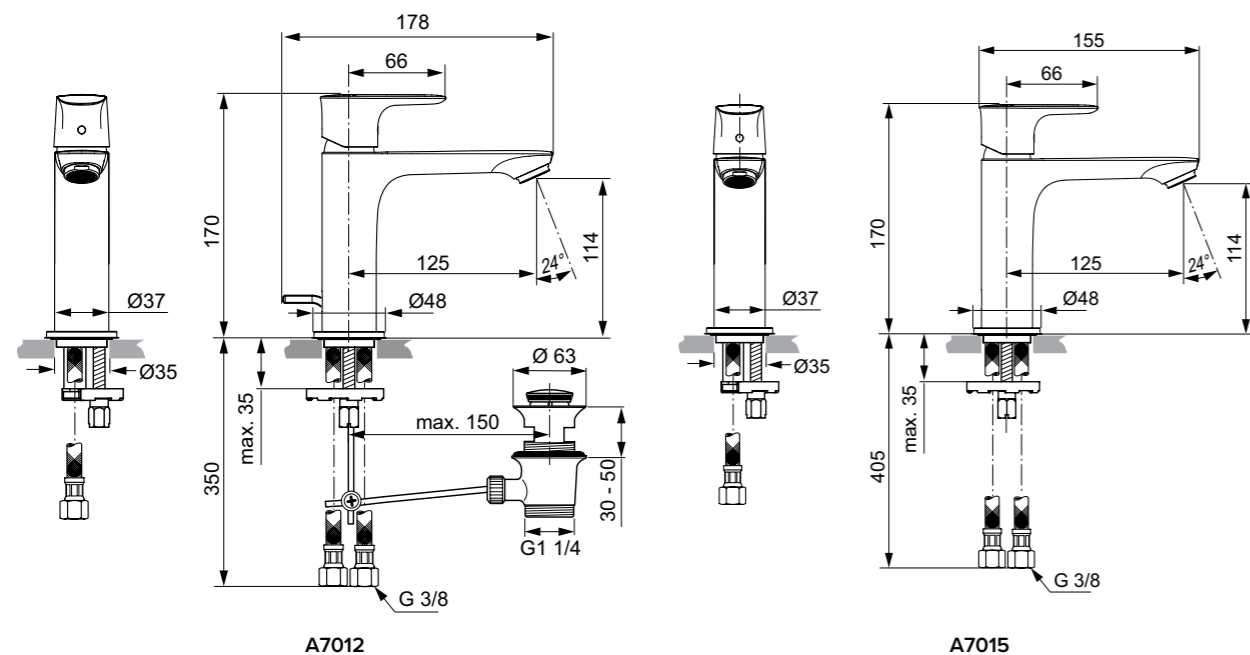

**Χρώματα**

AA

GN

A2

A5

Designer: Studio Quadro

**Προϊόν**

Αναμικτική μπαταρία νιπτήρα 1 οπής, με ψηλό κορμό, φίλτρο με προσαρμοζόμενη κατεύθυνση ροής με μέγιστη ροή νερού 5lt/λεπτό, μηχανισμό Firmaflow® 28mm, μηχανισμό ελέγχου-καθορισμού της μέγιστης θερμοκρασίας ξεχωριστά στη συσκευασία, εύκαμπτους σωλήνες G3/8", σύστημα τοποθέτησης Easy-fix, κρυφό φίλτρο ροής νερού και μεταλλική αυτόματη βαλβίδα, σε χρωμέ, silver storm, brushed gold & magnetic grey.