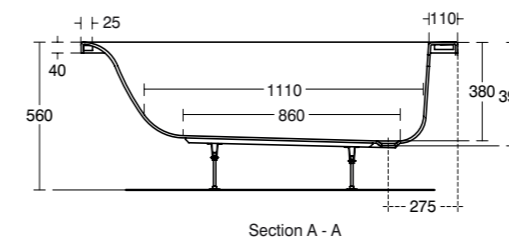

Χρώματα

- 01 Λευκό
- 67 Χρωμέ
- V3 Silk Black