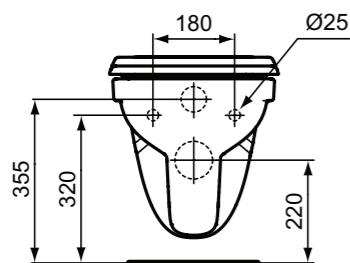

Προϊόν
Eurovit λεκάνη κρεμαστή Rimless* με κάθισμα soft closing.
Τοποθετείται με τα εντοιχιζόμενα καζανάκια Prosys.

Προϊόν	Κωδικός
Λεκάνη κρεμαστή RL*, με κάθισμα soft closing	K881201

Χρώματα
01 Λευκό

*ΔΕΝ ΣΥΝΙΣΤΑΤΑΙ Η ΕΓΚΑΤΑΣΤΑΣΗ ΤΩΝ ΛΕΚΑΝΩΝ RIMLESS ΜΕ ΦΛΟΥΣΟΜΕΤΡΟ