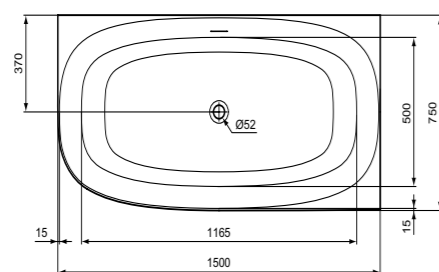

Χρώματα

01 Λευκό

AA Χρωμέ

V1 Λευκό ματ

V3 Λευκό ματ/ Μαύρο ματ

T5466