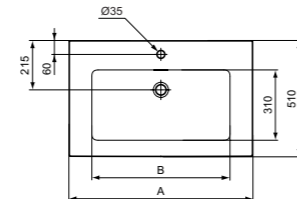

A	B
T4362	810	610
T4358	610	470