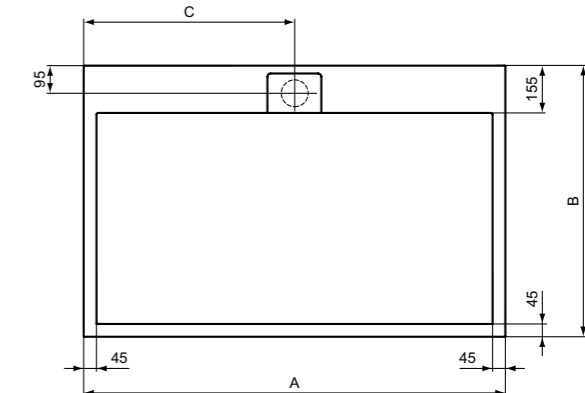

A	B	C
T5222	1400	900	700
T5224	1400	800	700
T5225	1600	800	800
T5226	1600	900	800
T5232	1600	1000	800
T5241	1400	700	700