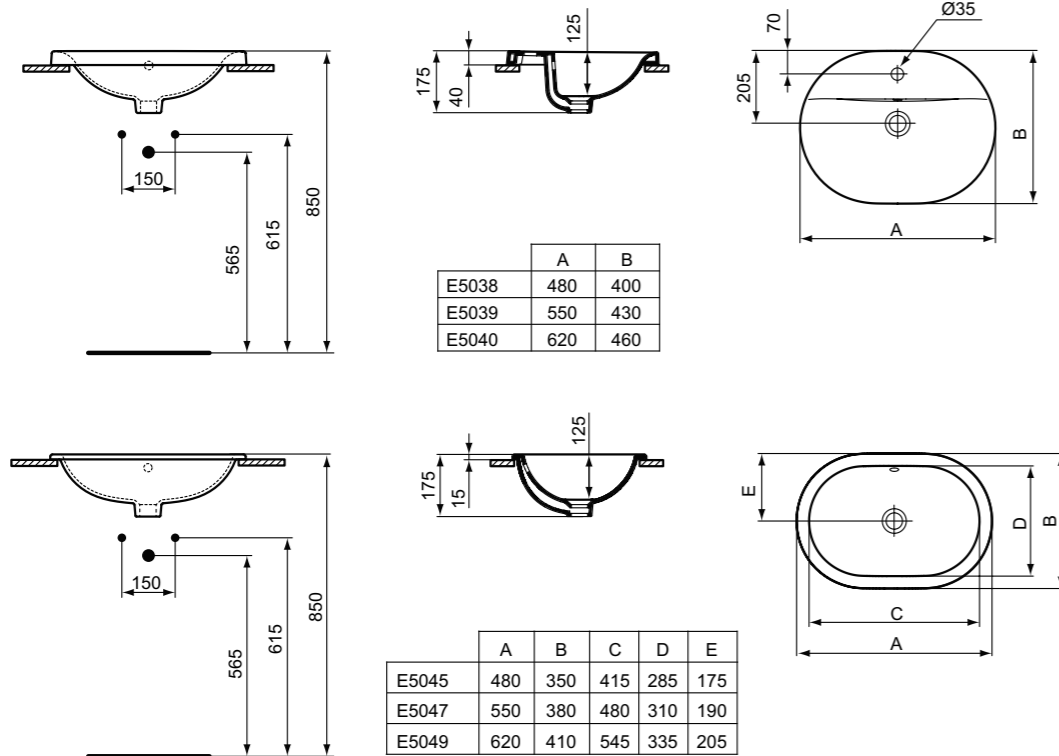

Χρώματα

01 Λευκό