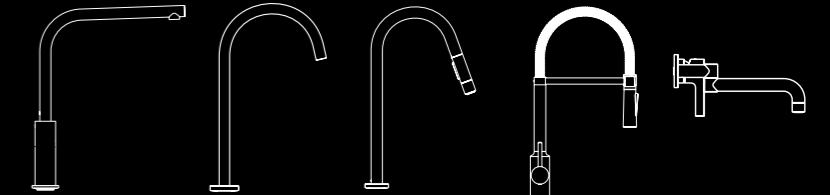

Gusto

Η Ideal Standard παρουσιάζει την Gusto, τη νέα συλλογή μπαταριών κουζίνας που συνδυάζει απίθανο design και έξυπνες τεχνολογίες.

1

ΠΟΛΛΕΣ ΕΠΙΛΟΓΕΣ ΣΕ ΧΡΩΜΑ, ΜΟΡΦΗ ΚΑΙ ΛΕΙΤΟΥΡΓΙΑ.

Επιλέξτε τη δική σας Gusto με Χρωμέ φινίρισμα ή ένα από τα 4 PVD χρώματα, και στη συνέχεια διαλέξτε το σχήμα και τις λειτουργίες που προτιμάτε.