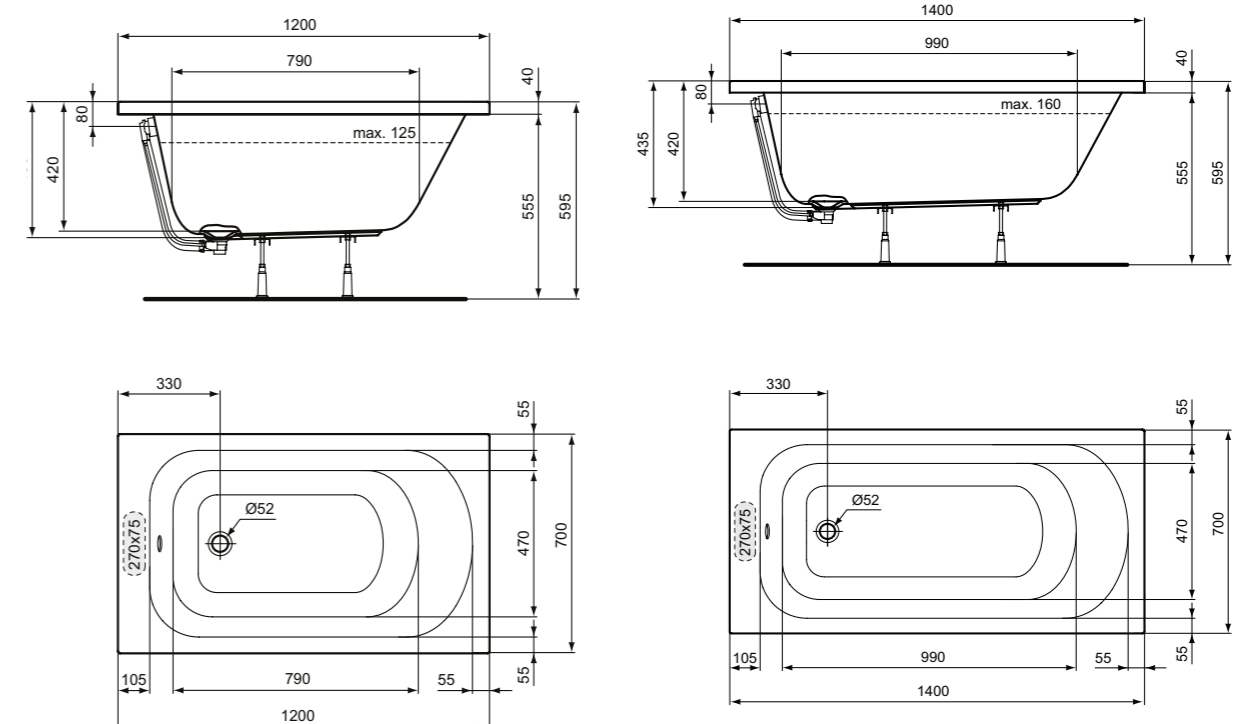

Χρώματα

- 01 Λευκό
- 67 Χρωμέ
- V3 Silk Black