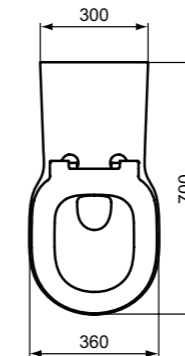

Χρώματα

01 Λευκό

*ΔΕΝ ΣΥΝΙΣΤΑΤΑΙ Η ΕΓΚΑΤΑΣΤΑΣΗ ΤΩΝ ΛΕΚΑΝΩΝ RIMLESS ΜΕ ΦΛΟΥΣΟΜΕΤΡΟ