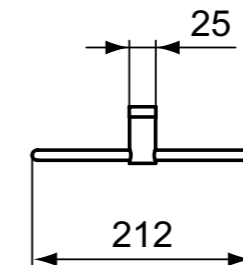

Προϊόν

Μονός γάντζος πετσέτας- τετράγωνος

Περιλαμβάνεται σετ στήριξης

Φινιρίσματα:

-Τεχνολογία ηλεκτρολυτικής επιμετάλλωσης (AA)

-Τεχνολογία PVD (GN, A2, A5)

Χρώματα

AA Chrome
GN Silver Storm
A2 Brushed Gold
A5 Magnetic Grey

Προϊόν

Μονός γάντζος πετσέτας- τετράγωνος

Κωδικός.

T4506AA
T4506GN
T4506A2
T4506A5

Χρώματα:

AA

GN

A2

A5

Προϊόν

Κρίκος πετσέτας - στρογγυλός

Περιλαμβάνεται σετ στήριξης

Φινιρίσματα:

-Τεχνολογία ηλεκτρολυτικής επιμετάλλωσης (AA)

-Τεχνολογία PVD (GN, A2, A5)

Χρώματα

AA Chrome
GN Silver Storm
A2 Brushed Gold
A5 Magnetic Grey

Προϊόν

Κρίκος πετσέτας - στρογγυλός

Κωδικός.

T4503AA
T4503GN
T4503A2
T4503A5

Χρώματα:

AA

GN

A2

A5