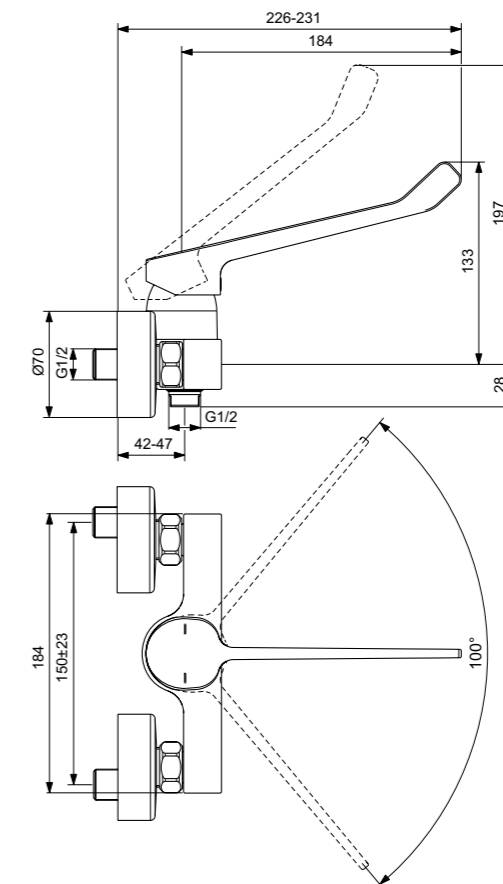

**Προϊόν**

Κωδικός

Επίτοιχη αναμ/κή μπαταρία ντους

BD490AA

**Χρώματα**

AA Χρωμέ

**Προϊόν**

Cerabase εντοιχιζόμενη μπαταρία ντους Kit1+2, με μεταλική λαβή, κεραμικό μηχανισμό 47mm και λαβή με ένδειξη κόκκινου και μπλε χρώματος.