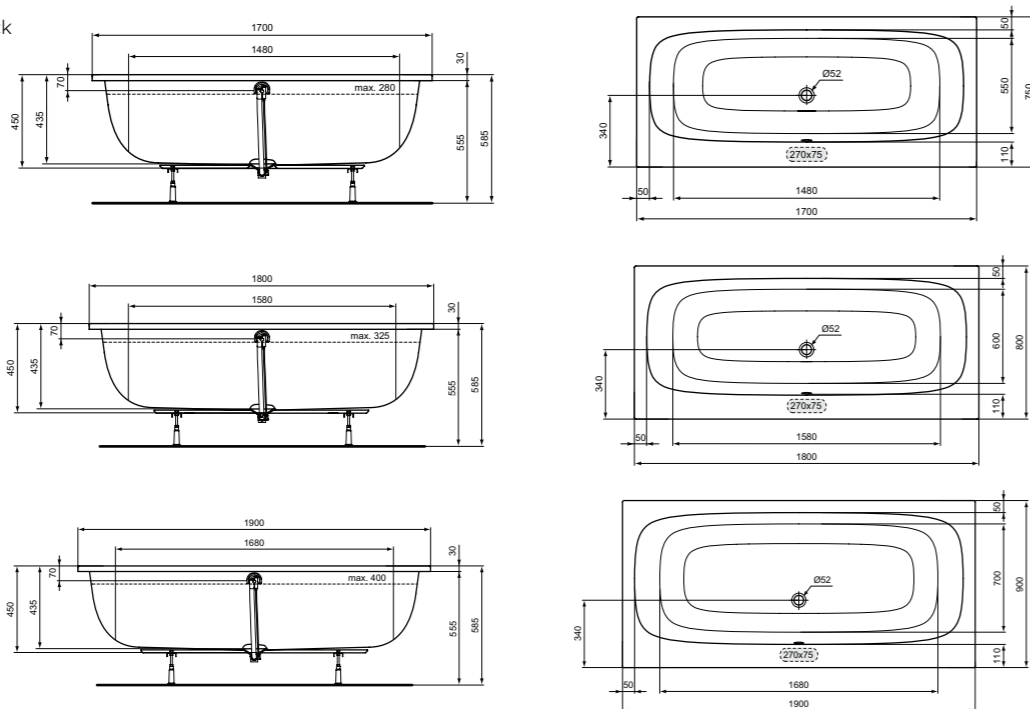

Χρώματα

- 01 Λευκό
- 67 Χρωμέ
- V3 Silk Black

Προϊόν

Μπανιέρα i. life ορθογώνια, διαστάσεων 150 x 70, 160 x 70, 170 x 70, 170 x 75, 170 x 80 & 180 x 80 cm. Βάση στήριξης και βαλβίδα πωλούνται χωριστά.

Απαραίτητος εξοπλισμός

Αυτόματη βαλβίδα, χρωμέ.
Βάση στήριξης.

Προτεινόμενος εξοπλισμός

Μπροστινές ποδιές 150 cm, 160 cm, 170 cm, 180 cm και πλαϊνές ποδιές 70 cm, 75 cm, 80 cm, ακρυλικές λευκές.
Απαραίτητος εξοπλισμός για τοποθέτηση ποδιάς: βάση στήριξης.

Προϊόν

Κωδικός

Ορθογώνια Μπανιέρα 150 x 70 cm	T475701
Ορθογώνια Μπανιέρα 160 x 70 cm	T475801
Ορθογώνια Μπανιέρα 170 x 70 cm	T475901
Ορθογώνια Μπανιέρα 170 x 75 cm	T476001
Ορθογώνια Μπανιέρα 170 x 80 cm	T476101
Ορθογώνια Μπανιέρα 180 x 80 cm	T476201

Απαραίτητος εξοπλισμός

Αυτόματη βαλβίδα διαμέτρου 70mm, χρωμέ	T603767
Αυτόματη βαλβίδα διαμέτρου 70mm, λευκή	NEO T546301
Αυτόματη βαλβίδα διαμέτρου 70mm, Silk Black	NEO T5463V3
Βάση στήριξης	C896067

Προτεινόμενος εξοπλισμός

Μπροστινή Ποδιά 150 cm	T478301
Μπροστινή Ποδιά 160 cm	T478401
Μπροστινή Ποδιά 170 cm	T478501
Μπροστινή Ποδιά 180 cm	T478601
Πλαϊνή Ποδιά 70 cm	T478801
Πλαϊνή Ποδιά 75 cm	T478901
Πλαϊνή Ποδιά 80 cm	T479001