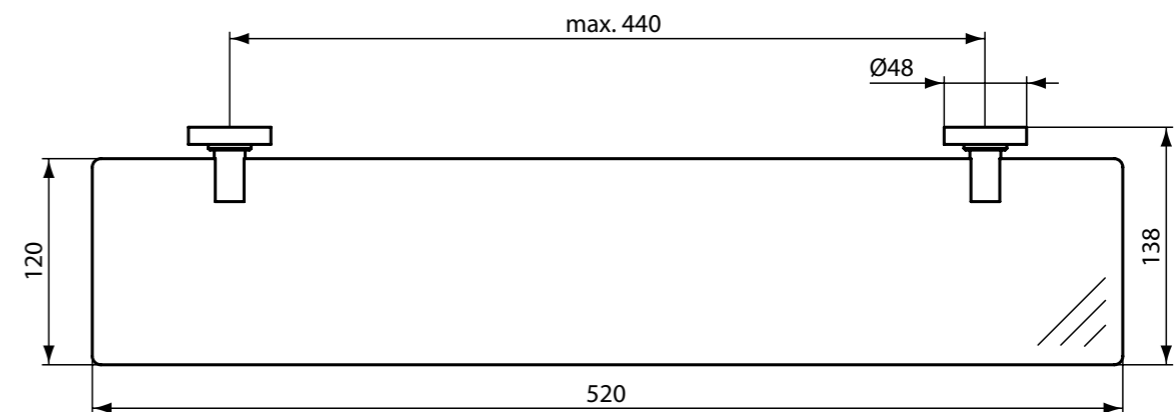

Χρώματα

AA Χρωμέ

XG Silk Black