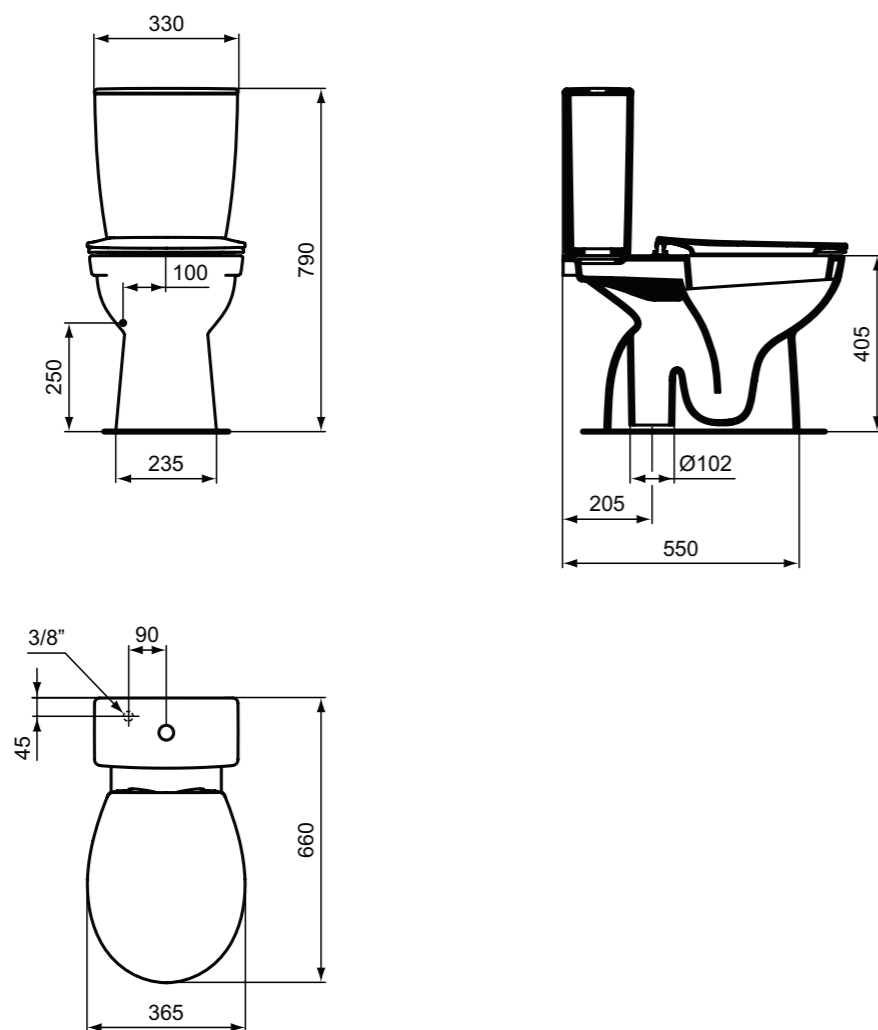

Χρώματα

01 Λευκό