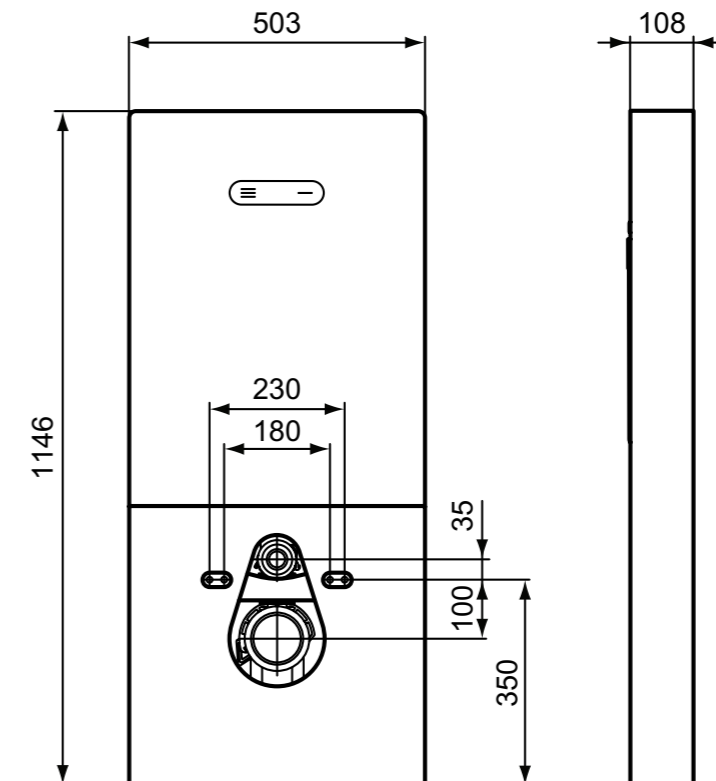

Εντοιχιζόμενα καζανάκια ProSys™ Neox

ProSys™

Προϊόν

ProSys™ Neox πλαίσιο ανακαίνισης εξοπλισμένο με εντοιχιζόμενο καζανάκι ProSys 80 δύο λειτουργιών (6/3 λίτρα), με πνευματική πλακέτα, πλαίσιο μονοκόμματο από ανοξείδωτο ατσάλι 108mm, μπροστινό πάνελ από κρύσταλλο ασφαλείας (tempered) 6mm. Εύκολη & γρήγορη τοποθέτηση. Τεχνολογία Smart Valve για εξοικονόμηση νερού, αθόρυβο Class 1. Για χρήση με κρεμαστή λεκάνη. Διατίθεται σε μαύρο και λευκό κρύσταλλο.

Προϊόν

Κωδικός

ProSys Neox πλαίσιο ανακαίνισης με εντοιχισμένο καζανάκι ProSys 80, μαύρο

R0144A6

ProSys Neox πλαίσιο ανακαίνισης με εντοιχισμένο καζανάκι ProSys 80, λευκό

R0144AC

Χρώματα

A6 Μαύρο

AC Λευκό