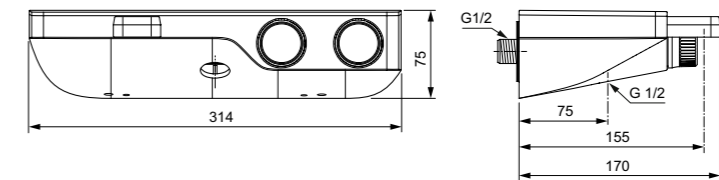

Χρώματα

- AA Χρωμέ
- XG Silk Black