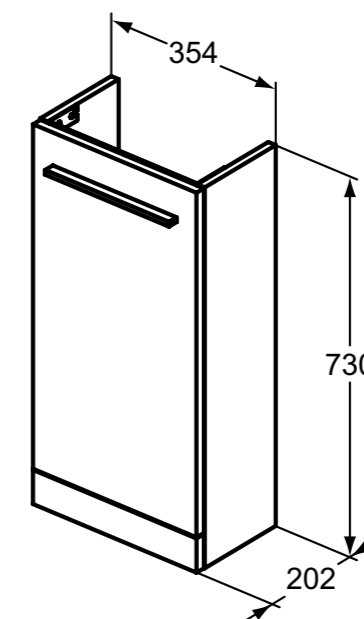

Προϊόν

Κάτω μέρος επίπλου κρεμαστό i.life Space 35,4x20,2 cm με 1 πόρτα soft close. Συνδυάζεται με νιπτήρες Tempo. Διατίθεται σε 7 χρώματα. Η λαβή δεν περιλαμβάνεται.

Απαραίτητος εξοπλισμός

Νιπτήρας Tempo επίτοιχος 37x21cm, με οπή δεξιά ή αριστερά, σε χρώματα λευκό, λευκό ματ & silk black. Λαβή. Διατίθεται σε 2 χρώματα. Σιφώνι space saving.

Προϊόν

Κωδικός

Κάτω μέρος επίπλου κρεμαστό 35,4x20,2 cm, Matt White	T5302DU	
Κάτω μέρος επίπλου κρεμαστό 35,4x20,2 cm, Sand Beige Matt	T5302NF	
Κάτω μέρος επίπλου κρεμαστό 35,4x20,2 cm, Quartz Grey Matt	T5302NG	
Κάτω μέρος επίπλου κρεμαστό 35,4x20,2 cm, Carbon Grey Matt	T5302NV	
Κάτω μέρος επίπλου κρεμαστό 35,4x20,2 cm, Greige Matt	T5302NH	
Κάτω μέρος επίπλου κρεμαστό 35,4x20,2 cm, Natural Oak	T5302NX	
Κάτω μέρος επίπλου κρεμαστό 35,4x20,2 cm, Coffee Oak	T5302NW	

Απαραίτητος εξοπλισμός

Νιπτήρας τοίχου 37x21 cm με οπή δεξιά, λευκό	E211201	
Νιπτήρας τοίχου 37x21 cm με οπή δεξιά, λευκό ματ	E2112V1	
Νιπτήρας τοίχου 37x21 cm με οπή δεξιά, silk black	E2112V3	
Νιπτήρας τοίχου 37x21 cm με οπή αριστερά, λευκό	E211301	
Νιπτήρας τοίχου 37x21 cm με οπή αριστερά, λευκό ματ	E2113V1	
Νιπτήρας τοίχου 37x21 cm με οπή αριστερά, silk black	E2113V3	
Λαβή, Medium 27cm, Brill Aluminium	T5325YE	
Λαβή, Medium 27cm, Black Matt	T5325XG	
Σιφώνι space saving	EE23033967	

Χρώματα

- DU Matt White
- NF Sand Beige Matt
- NG Quartz Grey Matt
- NV Carbon Grey Matt
- NH Greige Matt
- NX Natural Oak
- NW Coffee Oak
- XG Black Matt
- YE Brill Aluminium

Προϊόν

Κάτω μέρος επίπλου επιδαπέδιο i.life Space 35,4x20,2 cm με 1 πόρτα soft close. Συνδυάζεται με νιπτήρες Tempo. Διατίθεται σε 7 χρώματα. Η λαβή δεν περιλαμβάνεται.

Απαραίτητος εξοπλισμός