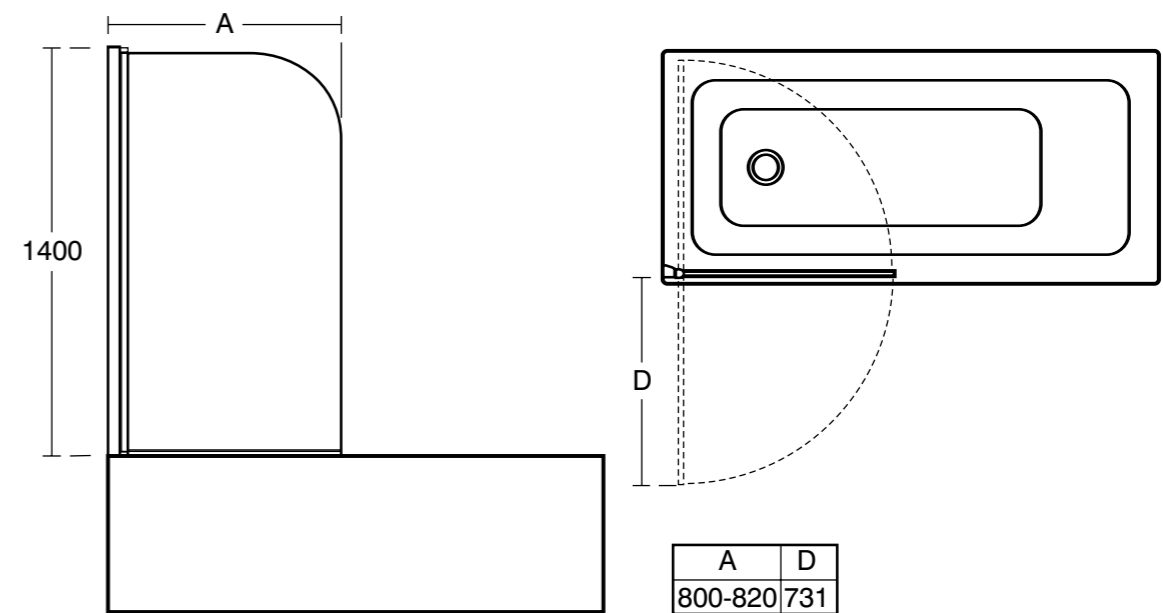

Χρώματα

EO Χρωμέ
V3 Silk Black