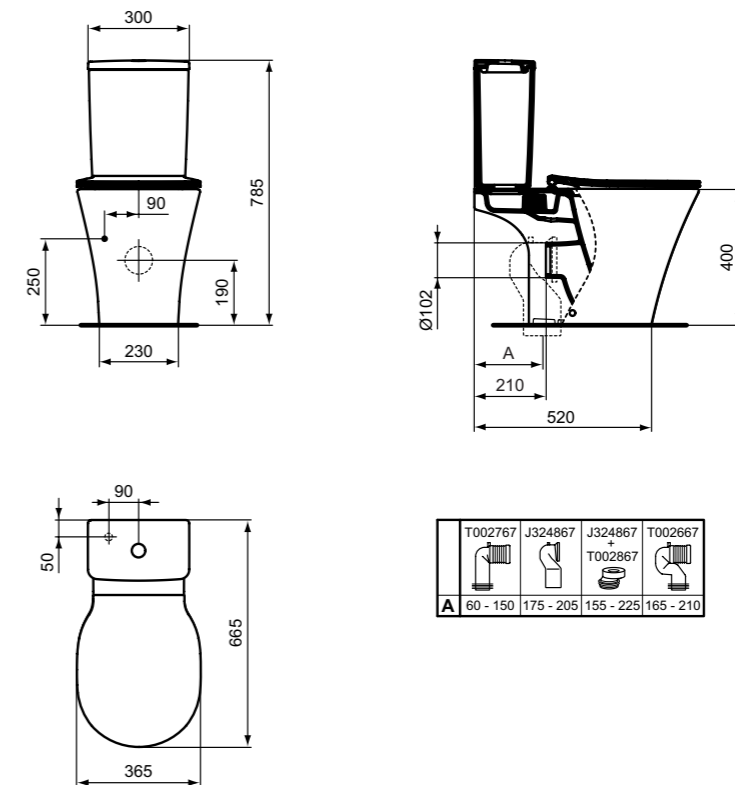

Χρώματα

- 01 Λευκό
- 67 Χρωμέ