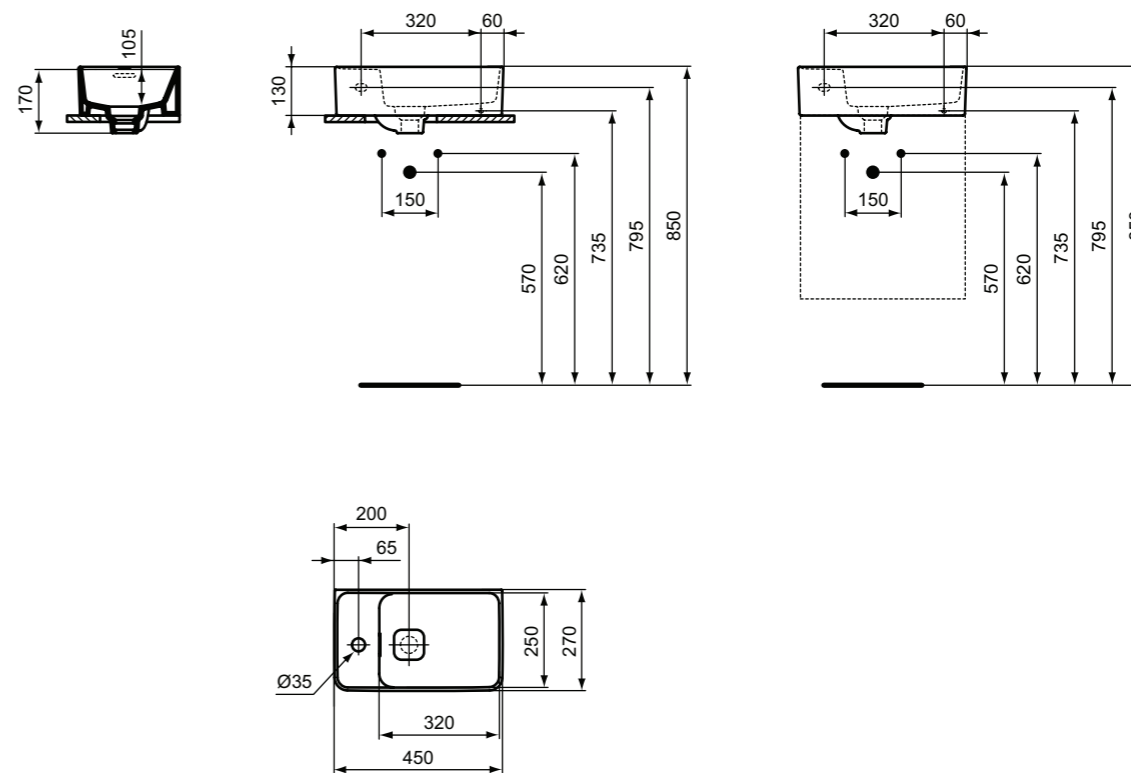

**Χρώματα**

- 01 Λευκό  
67 Χρωμέ

**Προϊόν**

Επίτοιχος νιπτήρας διπλός 120cm  
Με μια οπή για μπαταρία και υπερχειλίση στον κάθε νιπτήρα  
Χωρίς οπές και με υπερχειλίση στον κάθε νιπτήρα  
Με 3 οπές και υπερχειλίση στον κάθε νιπτήρα