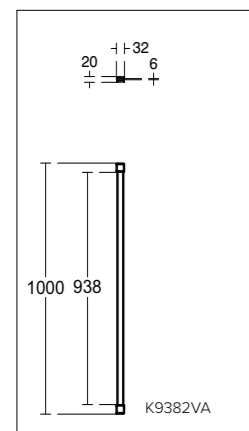

Απαραίτητος εξοπλισμός

Κάθετος Βραχίονας στήριξης, 100 cm, χρωμέ	K9380VA	
Γωνιακός Βραχίονας στήριξης, 100 cm, χρωμέ	K9381VA	
Οροφής Βραχίονας στήριξης, 100 cm, χρωμέ	K9382VA	

	A
K9375	654-677
K9376	754-777
K9377	854-877
K9378	954-977
K9379	1154-1177