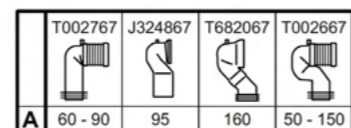

**Χρώματα**

- 01 Λευκό
- 58 Glossy grey
- 67 Χρωμέ

**Προϊόν**

i.life B λεκάνη κρεμαστή Rimless+ \*, με κρυφό σύστημα στήριξης EasyFix +, Top Fixation για στερέωση από πάνω. Συμπεριλαμβάνεται ρυθμιστής ροής. Τοποθετείται με τα εντοιχιζόμενα καζανάκια Prosys.