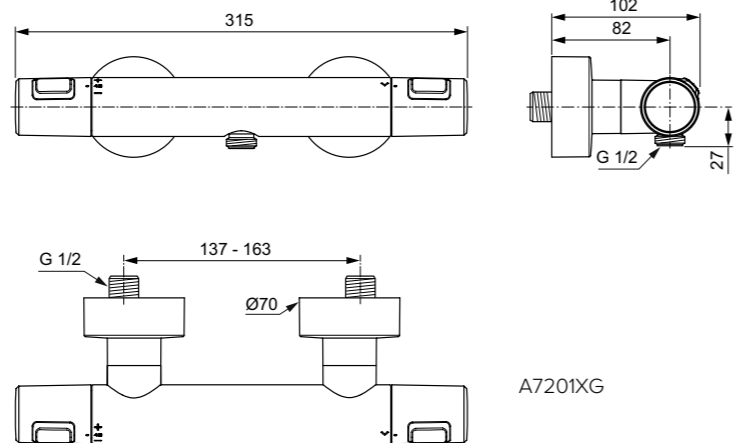

Προϊόν

Επίτοιχη θερμοστατική μπαταρία λουτρού, μόνο κορμός. Θερμοστατικός μηχανισμός FirmaFlow® Therm. S-connectors με κρυφές βίδες. Κεραμικός διανομέας ενσωματωμένος στην λαβή - 180° Τεχνολογία Cool body. Μποτών στοπ ζεστού νερού στους 40°C και μποτών στοπ όγκου νερού στο 50%. Silk Black

Επίτοιχη θερμοστατική μπαταρία ντους, μόνο κορμός. Θερμοστατικός μηχανισμός FirmaFlow® Therm. S-connectors με κρυφές βίδες. Τεχνολογία Cool body. Μποτών στοπ ζεστού νερού στους 40°C και μποτών στοπ όγκου νερού στο 50%. Silk Black

Προϊόν

Κωδικός

Μπαταρία λουτρού θερμοστατική (χωρίς αξεσουάρ), silk black	A7544XG
Μπαταρία ντους θερμοστατική (χωρίς αξεσουάρ), silk black	A7201XG

Χρώματα

XG Silk Black

A7201XG

Προϊόν

Ceratherm T25 Flex επίτοιχο σύστημα ντους με θερμοστατική μπαταρία, θερμοστατικός μηχανισμός FirmaFlow, κεραμική βαλβίδα, τεχνολογία Cool Body, διακόπτη υπέρβασης θερμοκρασίας στους 40°C και διακόπτη υπέρβασης όγκου νερού στο 50%, πλαστικές λαβές με ένδειξη θερμοκρασίας. Στρογγυλή κεφαλή ντους 250mm με ρυθμιστή ροής νερού 12l/min. και ακροφύσια εύκολου καθαρισμού. Τηλέφωνο ντους Idealrain 3 λειτουργιών 100mm με ρυθμιστή ροής 8l/min., σπύρα Idealflex 1600mm σε χρωμέ.

Προϊόν

Κωδικός

Επίτοιχο θερμοστατικό σύστημα ντους	A7700AA

Χρώματα

AA Χρωμέ