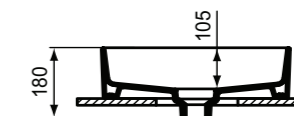

Χρώματα

01 Λευκό