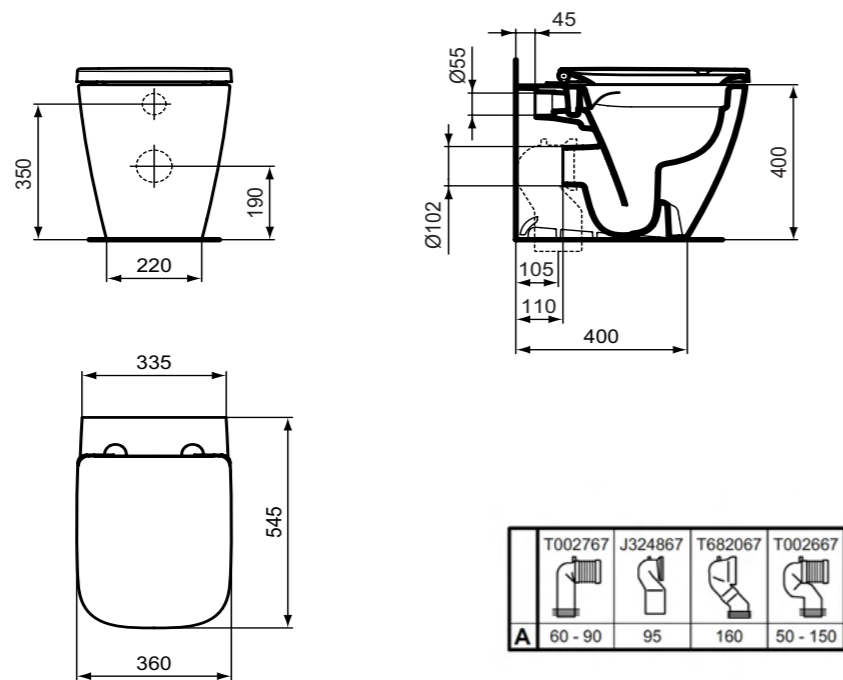

**Χρώματα**

- 01 Λευκό
- 58 Glossy grey
- 67 Χρωμέ

**Προϊόν**

i.life B λεκάνη κρεμαστή Rimless+ \*, με κρυφό σύστημα στήριξης EasyFix +, Top Fixation για στερέωση από πάνω. Συμπεριλαμβάνεται ρυθμιστής ροής. Τοποθετείται με τα εντοιχιζόμενα καζανάκια Prosys.