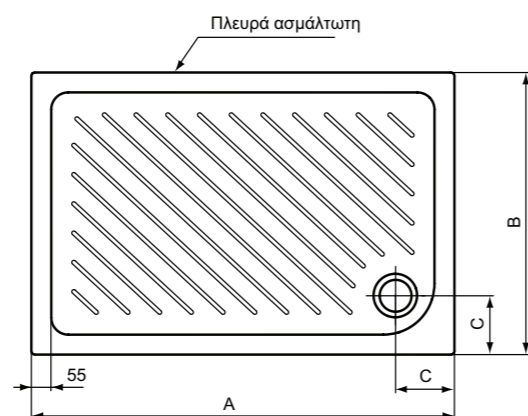

A	B	C
T4694	1200	800	165
T4684	1200	700	165
T4693	1000	800	165
T4692	1000	700	165
T4691	900	700	165