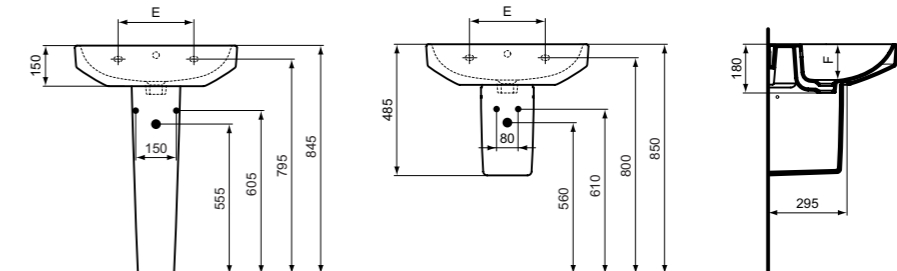

Χρώματα XX:

A2 - Brushed Gold A5- Magnetic Grey GN-Silver Storm XG-Silk Black

	A	B	C	D	E	F
T4606	650	480	605	330	280	135
T4607	600	480	555	330	280	135
T4608	550	440	505	290	280	135
T4609	500	440	455	290	200	135