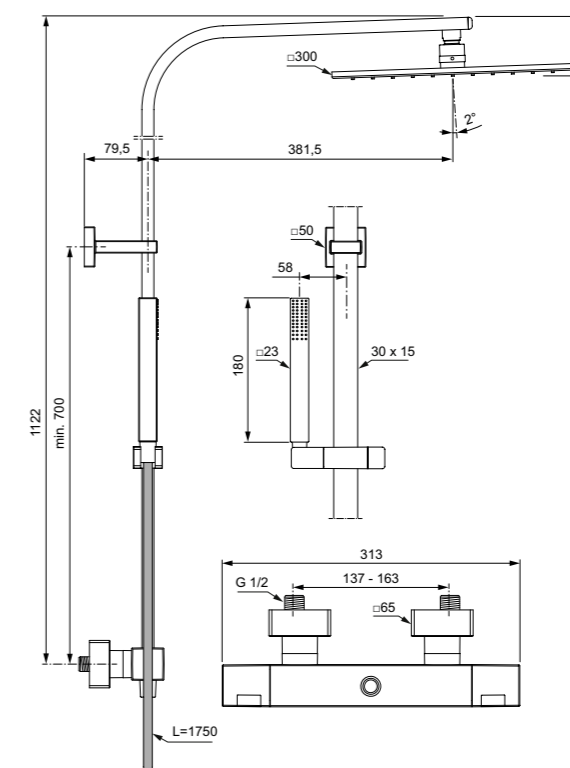

Χρώματα

AA Χρωμέ

A7542