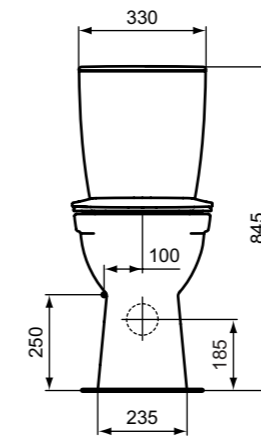

Χρώματα

- 01 Λευκό
- AA Χρωμέ