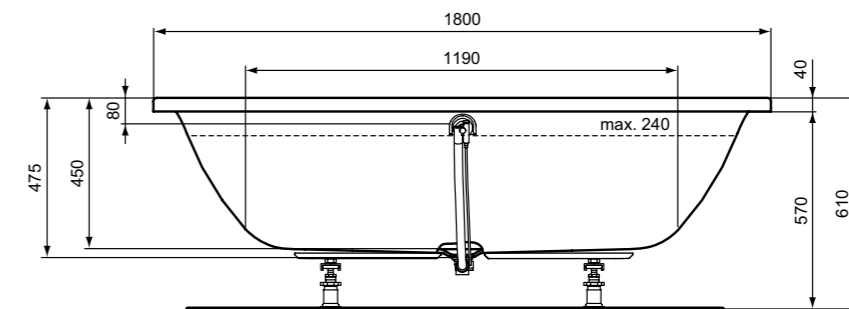

Χρώματα

- 01 Λευκό
- 67 Χρωμέ
- V3 Silk Black