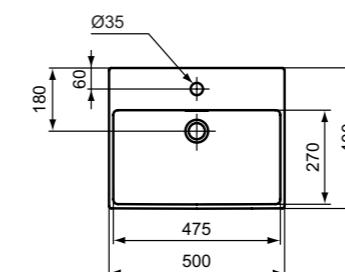

Σιφώνια:

AA Chrome

GN Silver Storm

A2 Brushed Gold

A5 Magnetic Grey