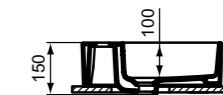

Σιφώνια:

AA Chrome

GN Silver Storm

A2 Brushed Gold

A5 Magnetic Grey