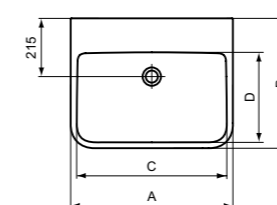

Χρώματα XX:

A2 - Brushed Gold A5- Magnetic Grey GN-Silver Storm XG-Silk Black

	A	B	C	D	E	F
T4606	650	480	605	330	280	135
T4607	600	480	555	330	280	135
T4608	550	440	505	290	280	135
T4609	500	440	455	290	200	135