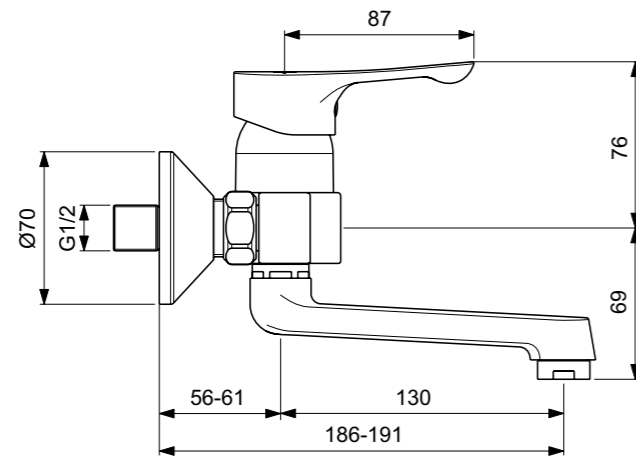

Χρώματα

AA Χρωμέ