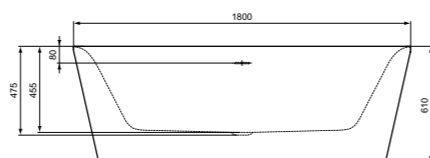

Χρώματα

- 01 Λευκό
- V1 Λευκό ματ
- V3 Λευκό ματ/Μαύρο ματ-Silk Black
- AA Χρωμέ
- GN Silver Storm
- A2 Brushed Gold
- A5 Magnetic Grey

	A	B	C	D	E	F	G
K8720	1700	750	1445	610	1115	485	475
K8721	1800	800	1545	660	1215	535	525
K8722	1900	900	1645	760	1315	635	625