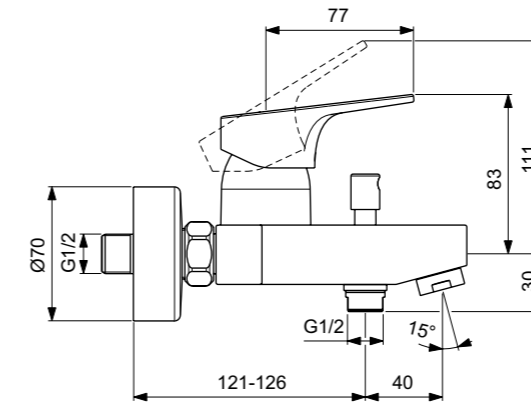

Χρώματα

AA Χρωμέ