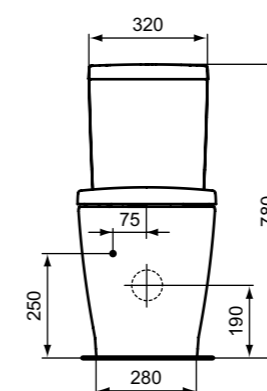

Χρώματα

01 Λευκό

67 Χρωμέ

	J324867	WW965742	T682067	T002667	T002767
A I	185 - 205	185 - 205	250 - 270	165 - 220	60 - 160
A I+II				T002867	II = +20 / -20
A I+III				T002967	III = +40 / -40