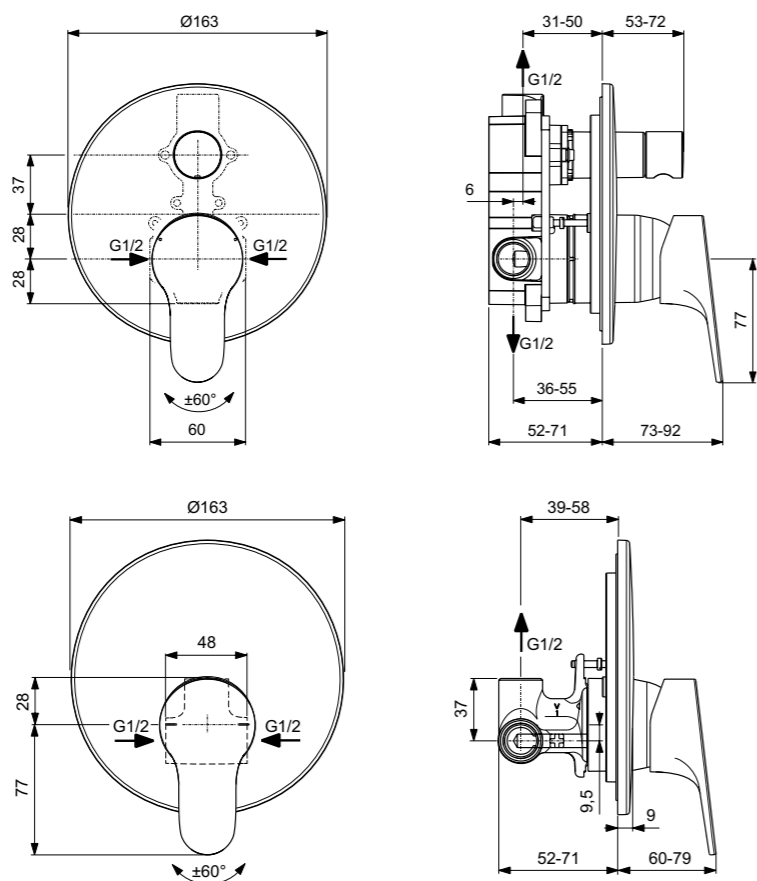

ΤΟ ΕΣΩΤΕΡΙΚΟ ΤΜΗΜΑ ΠΕΡΙΛΑΜΒΑΝΕΤΑΙ !

**Προϊόν**

Κωδικός

Εντοιχιζόμενη μπαταρία λουτρού ( ΚΙΤ 1+2), χρωμέ	A7393AA
Εντοιχιζόμενη μπαταρία ντους ( ΚΙΤ 1+2), χρωμέ	A7392AA

**Χρώματα**

AA Χρωμέ

Μπαταρίες  
Μπάνιου