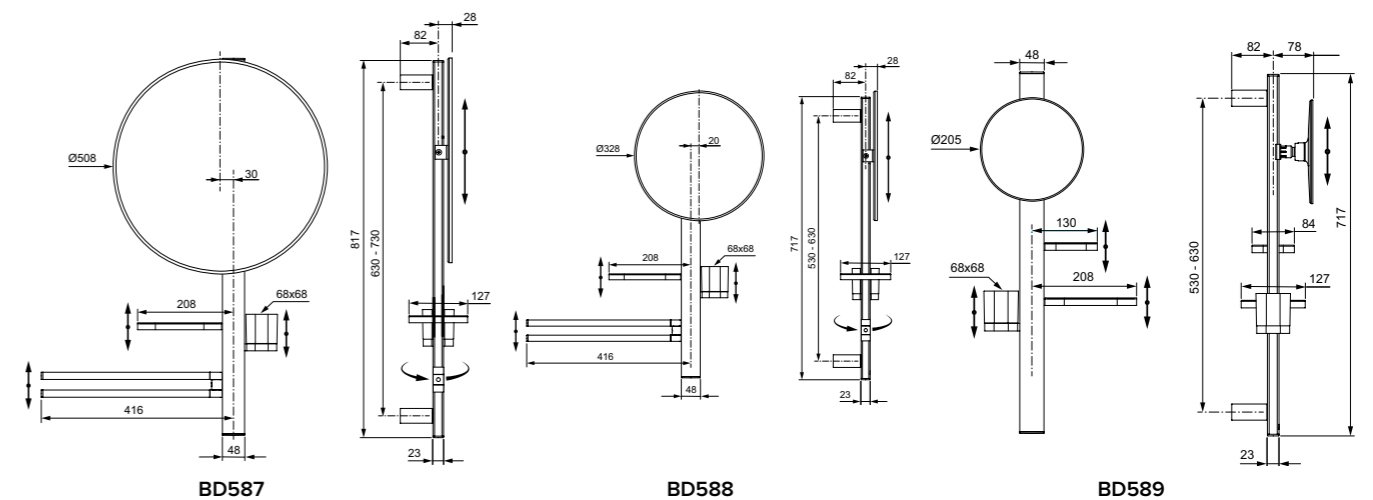

Χρώματα

- XG Silk Black
- SI Silver
- RO Rose