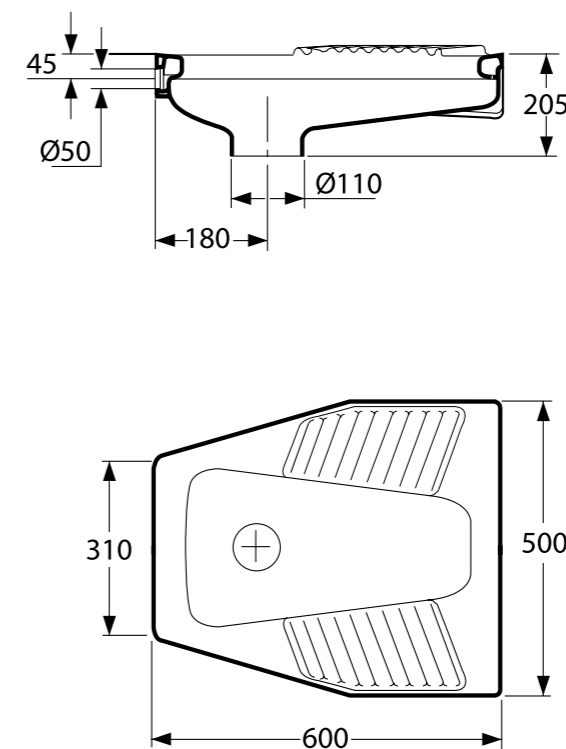

Χρώματα

01 Λευκό