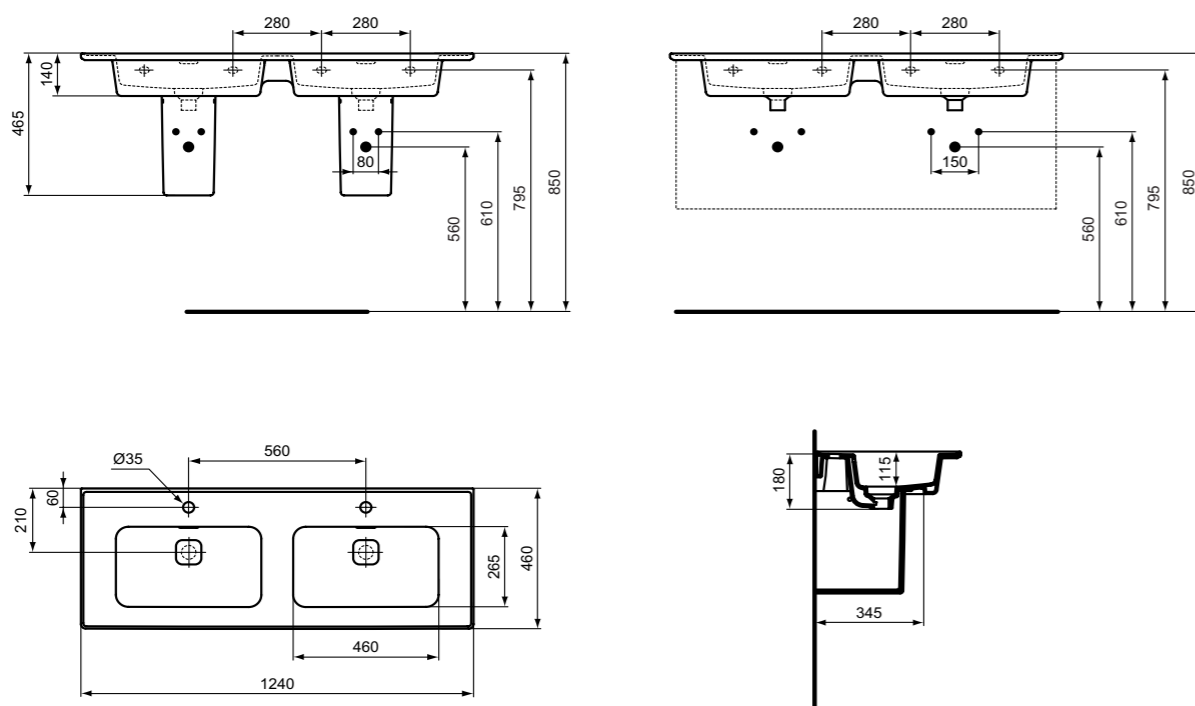

Χρώματα

- 01 Λευκό
- 67 Χρωμέ