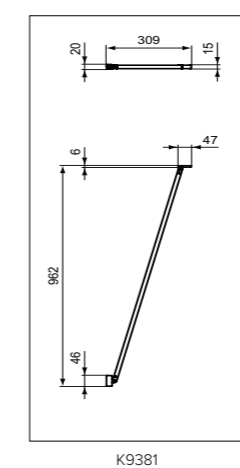

Χρώματα

V3 Silk Black
VA Χρωμέ

	A
K9377	854-877
K9378	954-977
K9379	1154-1177