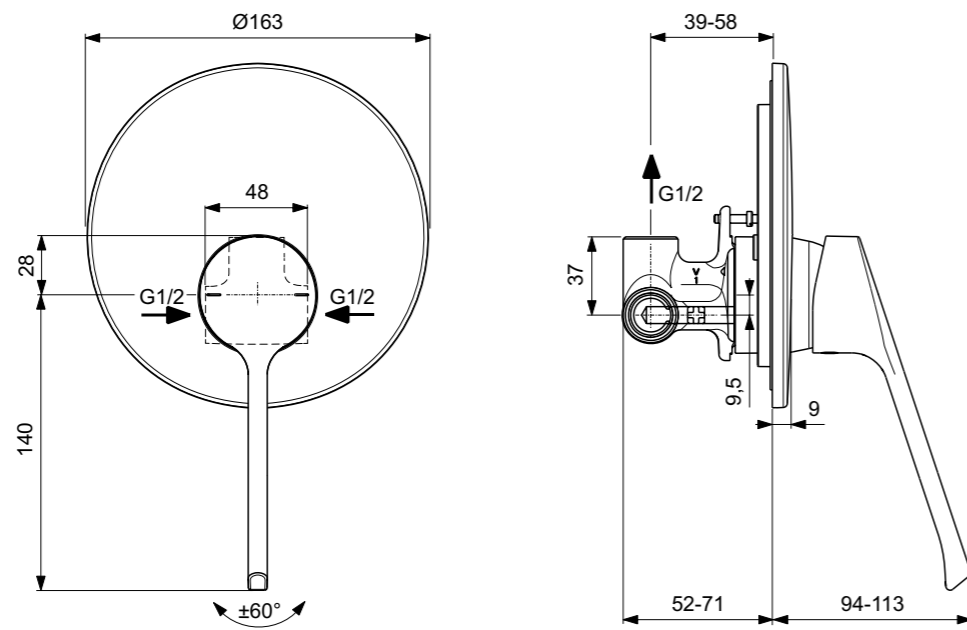

Χρώματα

AA Χρωμέ