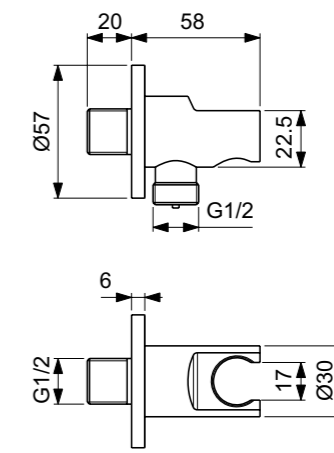

Προϊόν

Εξωτερικό τμήμα εντοιχιζόμενου διανομέα 3 παροχών

Απαραίτητος εξοπλισμός

Εσωτερικό τμήμα εντοιχιζόμενου διανομέα 4/3

Προϊόν

Κωδικός

Εξωτερικό τμήμα εντοιχιζόμενου διανομέα	A7567AA
Εξωτερικό τμήμα εντοιχιζόμενου διανομέα, Silk Black	A7567XG*

Απαραίτητος εξοπλισμός

Εσωτερικό τμήμα εντοιχιζόμενου διανομέα 4/3	A2391NU

Χρώματα

AA Χρωμέ
XG Silk Black
NU Ουδέτερο

*Διαθέσιμο από Οκτώβριο 2023

Προϊόν

Idealrain βραχίονας παροχής με στήριγμα τηλεφώνου τετράγωνος

Idealrain βραχίονας παροχής με στήριγμα τηλεφώνου στρογγυλός

Χρώματα

AA Χρωμέ
XG Silk Black
GN Silver Storm
A2 Brushed Gold
A5 Magnetic Grey

Προϊόν

Κωδικός

Βραχίονας παροχής με στήριγμα τηλεφώνου, τετράγωνος, χρωμέ	BC771AA
Βραχίονας παροχής με στήριγμα τηλεφώνου, τετράγωνος, Silver Storm	BC771GN
Βραχίονας παροχής με στήριγμα τηλεφώνου, τετράγωνος, Brushed Gold	BC771A2
Βραχίονας παροχής με στήριγμα τηλεφώνου, τετράγωνος, Magnetic Grey	BC771A5
Βραχίονας παροχής με στήριγμα τηλεφώνου, στρογγυλός, χρωμέ	BC807AA
Βραχίονας παροχής με στήριγμα τηλεφώνου, στρογγυλός, Silk Black	BC807XG
Βραχίονας παροχής με στήριγμα τηλεφώνου, στρογγυλός, Silver Storm	BC807GN
Βραχίονας παροχής με στήριγμα τηλεφώνου, στρογγυλός, Brushed Gold	BC807A2
Βραχίονας παροχής με στήριγμα τηλεφώνου, στρογγυλός, Magnetic Grey	BC807A5

Χρώματα