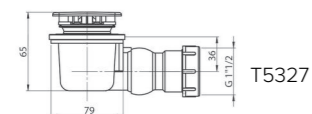

Χρώματα

- O1 Λευκό
- V1 Λευκό Ματ
- AA Χρωμέ

	A	B	C
T4489	1200	1000	600
T4490	1400	1000	700