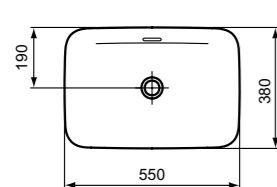

**XX:**

V4 V5 V8 X9

**YY:**

V2 V3 V6 V7 V9 X8

**Σιφώνια:**

AA GN A2 A5

**Προϊόν**

Παράλληλόγραμμος νιπτήρας Iralyss 55cm, ελεύθερης τοποθέτησης, με λεπτό χείλος και τεχνολογία Diamatec® technology. Χωρίς οπή και χωρίς υπερχειλίση. Βαλβίδα συνεχούς ροής E211401 - δεν συμπεριλαμβάνεται για τους νιπτήρες σε κατάρτηξη 01 Euro White (ξεχωριστή παραγγελία). Η βαλβίδα συνεχούς ροής E2114XX για τους χρωματιστούς νιπτήρες συμπεριλαμβάνεται.