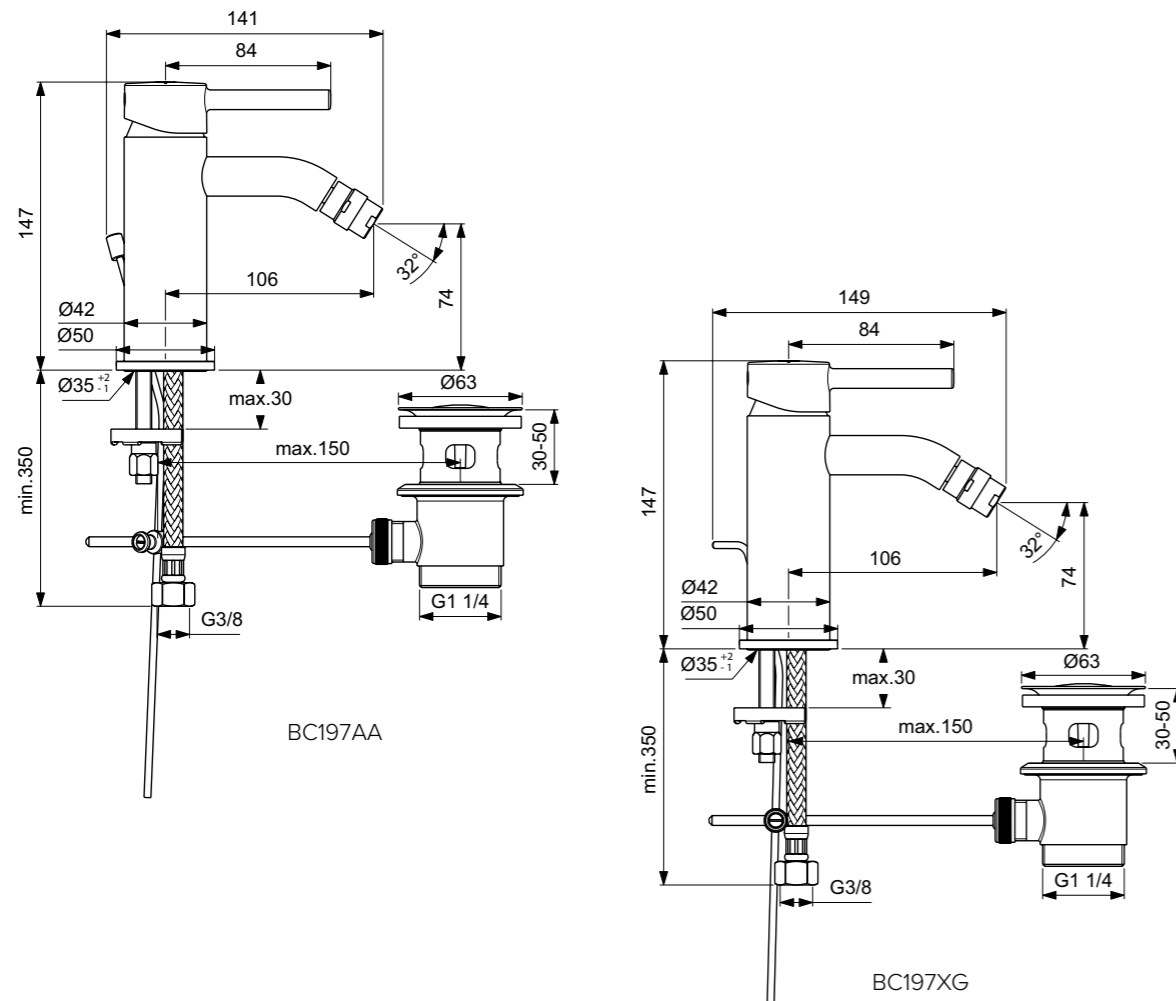

Χρώματα

AA Χρωμέ
XG Silk Black