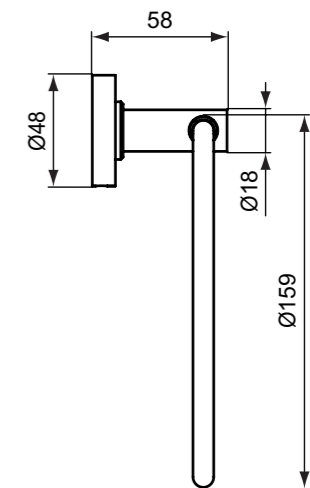

Προϊόν

- Ράγα πετσέτας 45 cm μονή, χρωμέ & silk black.
- Ράγα πετσέτας 60 cm μονή, χρωμέ & silk black.
- Ράγα πετσέτας 80 cm μονή, χρωμέ & silk black.
- Ράγα πετσέτας 40 cm κινούμενη διπλή, χρωμέ.

Προϊόν

Κωδικός

Ράγα πετσέτας 45 cm μονή, χρωμέ	A9117AA
Ράγα πετσέτας 45 cm μονή, silk black	A9117XG
Ράγα πετσέτας 60 cm μονή, χρωμέ	A9118AA
Ράγα πετσέτας 60 cm μονή, silk black	A9118XG
Ράγα πετσέτας 80 cm μονή, χρωμέ	A9244AA
Ράγα πετσέτας 80 cm μονή, silk black	A9244XG
Ράγα πετσέτας 40 cm διπλή, χρωμέ	A9131AA

Χρώματα

- AA Χρωμέ
- XG Silk Black

	A
A 9118 ..	450
A 9117 ..	600
A 9244..	800

Προϊόν

- Επίτοιχη ραφιέρα πετσέτας, χρωμέ.
- Κρίκος πετσέτας, χρωμέ.
- Κρίκος πετσέτας, silk black.

Προϊόν

Κωδικός

Ραφιέρα πετσέτας, χρωμέ.	A9106AA
Κρίκος πετσέτας, χρωμέ.	A9130AA
Κρίκος πετσέτας, silk black.	A9130XG

Χρώματα

- AA Χρωμέ
- XG Silk Black