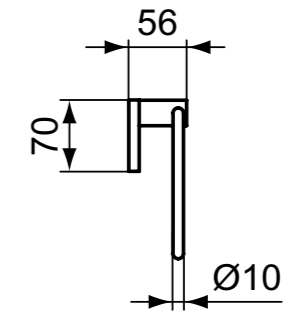

Προϊόν

Μονός γάντζος πετσέτας- τετράγωνος

Περιλαμβάνεται σετ στήριξης

Φινιρίσματα:

-Τεχνολογία ηλεκτρολυτικής επιμετάλλωσης (AA)

-Τεχνολογία PVD (GN, A2, A5)

Χρώματα

AA Chrome
GN Silver Storm
A2 Brushed Gold
A5 Magnetic Grey

Προϊόν

Μονός γάντζος πετσέτας- τετράγωνος

Κωδικός.

T4506AA
T4506GN
T4506A2
T4506A5

Χρώματα:

AA

GN

A2

A5

Προϊόν

Κρίκος πετσέτας - στρογγυλός

Περιλαμβάνεται σετ στήριξης

Φινιρίσματα:

-Τεχνολογία ηλεκτρολυτικής επιμετάλλωσης (AA)

-Τεχνολογία PVD (GN, A2, A5)

Χρώματα

AA Chrome
GN Silver Storm
A2 Brushed Gold
A5 Magnetic Grey

Προϊόν

Κρίκος πετσέτας - στρογγυλός

Κωδικός.

T4503AA
T4503GN
T4503A2
T4503A5

Χρώματα:

AA

GN

A2

A5