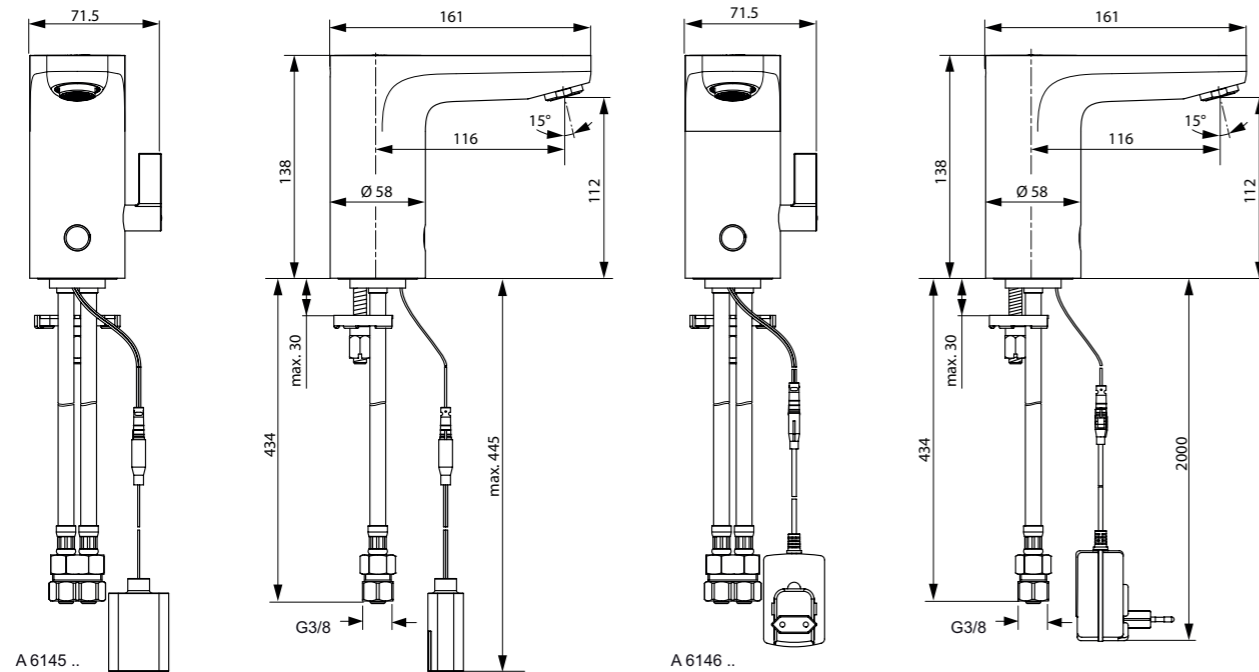

Προϊόν

Ceraplus ηλεκτρονική αναμικτική μπαταρία, με μπαταρία λιθίου 6V, με ενσωματωμένα ηλεκτρονικά συστήματα και αισθητήρα, εύκαμπτους σωλήνες G3/8", σύστημα τοποθέτησης Easy fix, ρυθμιστή ροής 4,7lt/λεπτό, αναμικτική λαβή στη δεξιά πλευρά, χρωμέ. Με τεχνολογία Idealpure που δεν επιτρέπει στο νερό να έρχεται σε επαφή με τα μεταλλικά μέρη του ρουξουνιού.

Ceraplus ηλεκτρονική αναμικτική μπαταρία, με λειτουργία ρεύματος 220V, με ενσωματωμένα ηλεκτρονικά συστήματα και αισθητήρα, εύκαμπτους σωλήνες G3/8", σύστημα τοποθέτησης Easy fix, ρυθμιστή ροής 4,7lt/λεπτό, αναμικτική λαβή στη δεξιά πλευρά, χρωμέ. Με τεχνολογία Idealpure που δεν επιτρέπει στο νερό να έρχεται σε επαφή με τα μεταλλικά μέρη του ρουξουνιού.

Προτεινόμενος εξοπλισμός

Περιοριστής ροής για παροχή 1,7lt/λεπτό.

Προϊόν

Κωδικός

Ηλεκτρονική αναμικτική μπαταρία (λειτουργία με μπαταρία)	A6145AA
Ηλεκτρονική αναμικτική μπαταρία (λειτουργία με ρεύμα)	A6146AA

Χρώματα

AA Χρωμέ