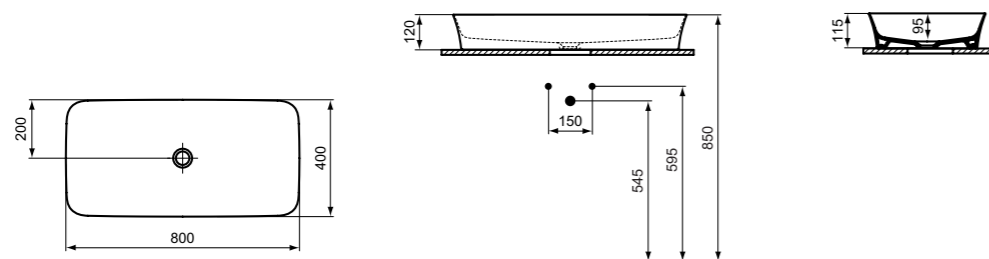

Προτεινόμενος εξοπλισμός

Βαλβίδα G1 1/4 με χρωμέ κάλυμμα	J3291AA	
Βαλβίδα G1 1/4 με κεραμικό κάλυμμα	E211401	
	E2114XX,YY	
Διακοσμητικό σιφώνι G1 1/4, χρωμέ	E0079AA	
Διακοσμητικό σιφώνι G1 1/4, Silver storm	T4441GN	
Διακοσμητικό σιφώνι G1 1/4, Gold	T4441A2	
Διακοσμητικό σιφώνι G1 1/4, Magnetic grey	T4441A5	
Βαλβίδα με stop (σύνδεση νερού G1/2, σύνδεση με μίκτη 10 mm/ G3/8) - 1 τεμάχιο	A3491AA	

XX:

YY:

Σιφώνια: