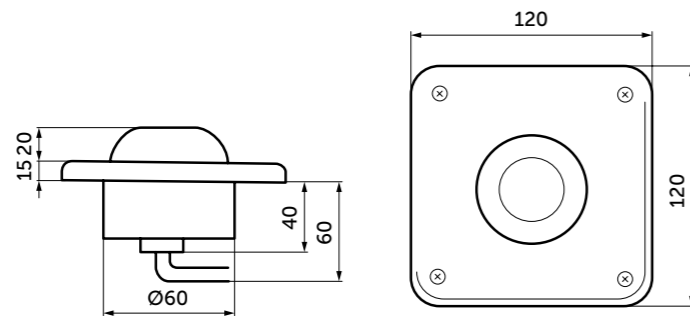

Προϊόν

Septa Pro πνευματική ποδοβαλβίδα, με αντιολισθητικό μπουτόν, κατά του βανδαλισμού, ανοξείδωτο ατσάλι.

Απαραίτητος εξοπλισμός

-Πνευματικό κιτ μετατροπής
-Θυρίδα επίσκεψης κατά του βανδαλισμού (R0137)

Προϊόν

Κωδικός

Septa Pro πνευματική ποδοβαλβίδα, ανοξείδωτο ατσάλι	R0138MY

Απαραίτητος εξοπλισμός

Πνευματικό κιτ για καζανάκια PROSYS 80	R014967
Πνευματικό κιτ για καζανάκια PROSYS 120	R009867
Πνευματικό κιτ για καζανάκια PROSYS 150	R009267
Θυρίδα επίσκεψης, ανοξείδωτη, χρωμέ	R0137AA
Θυρίδα επίσκεψης, ανοξείδωτη, χρωμέ ματ	R0137JG
Θυρίδα επίσκεψης, λευκή	R0137AC

Χρώματα

MY	Ανοξείδωτο ατσάλι
AA	Χρωμέ
JG	Χρωμέ ματ
AC	Λευκό
67	Χρωμέ

Ideal Standard