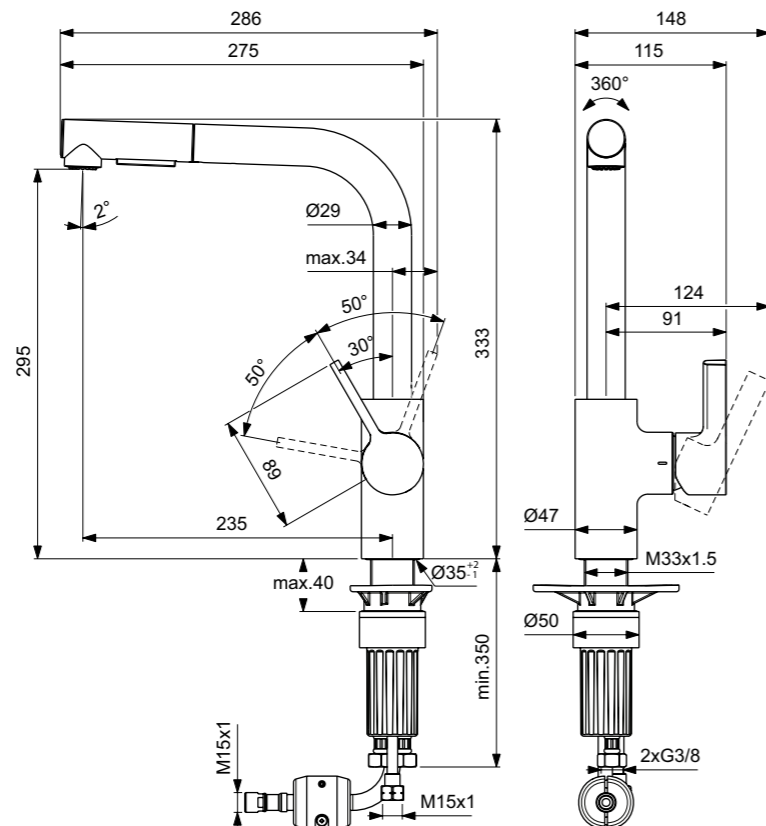

Χρώματα

AA Chrome
A2 Brushed Gold
A5 Magnetic Grey
GN Silver Storm
J4 Sunset Rose