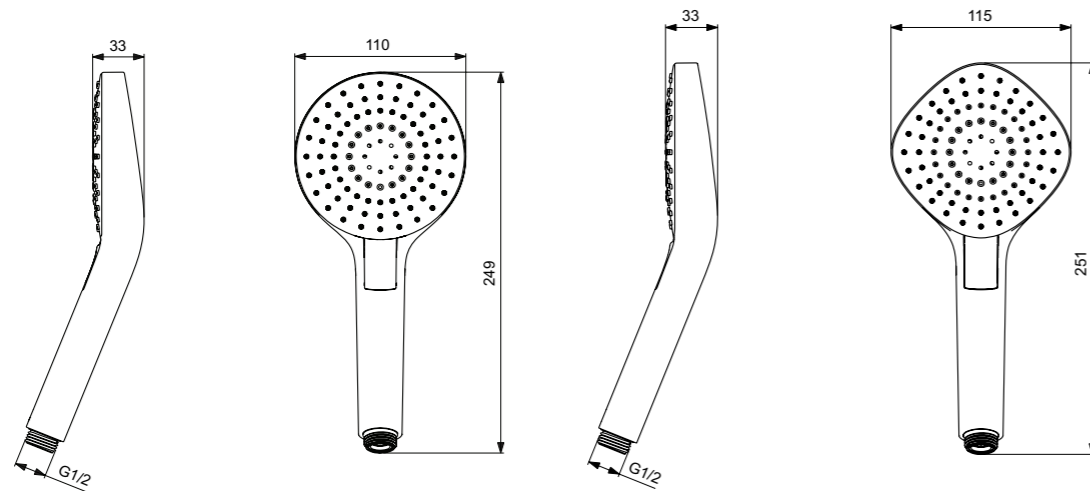

**Προϊόν**

Κωδικός

Τηλέφωνο Idealrain EVO Round, 3 λειτουργιών	<b>B2231AA</b>
Τηλέφωνο Idealrain EVO Diamond, 3 λειτουργιών	<b>B2232AA</b>

**Χρώματα**

AA Χρωμέ

Designer: Artefakt

**Προϊόν**

Idealrain Cube M3 τηλέφωνο 3 λειτουργιών με κεφαλή 10x10 cm, ακροφύσια κεφαλής εύκολου καθαρισμού, όριο ροής 8lt/λεπτό και ελάχιστη πίεση νερού 0,1 bar, χρωμέ.