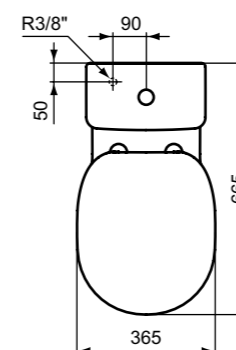

Χρώματα

01 Λευκό

67 Χρωμέ

	J324867	WW965742	T682067	T002667	T002767
A I	185 - 205	185 - 205	250 - 270	165 - 220	60 - 160
A I+II				T002867	II = +20 / -20
A I+III				T002967	III = +40 / -40