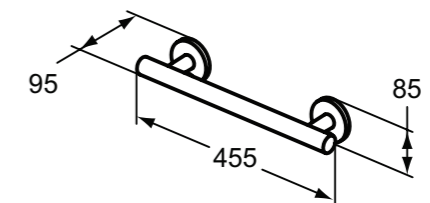

Χρώματα

- AA Χρωμέ
- MY Ανοξείδωτο ατσάλι