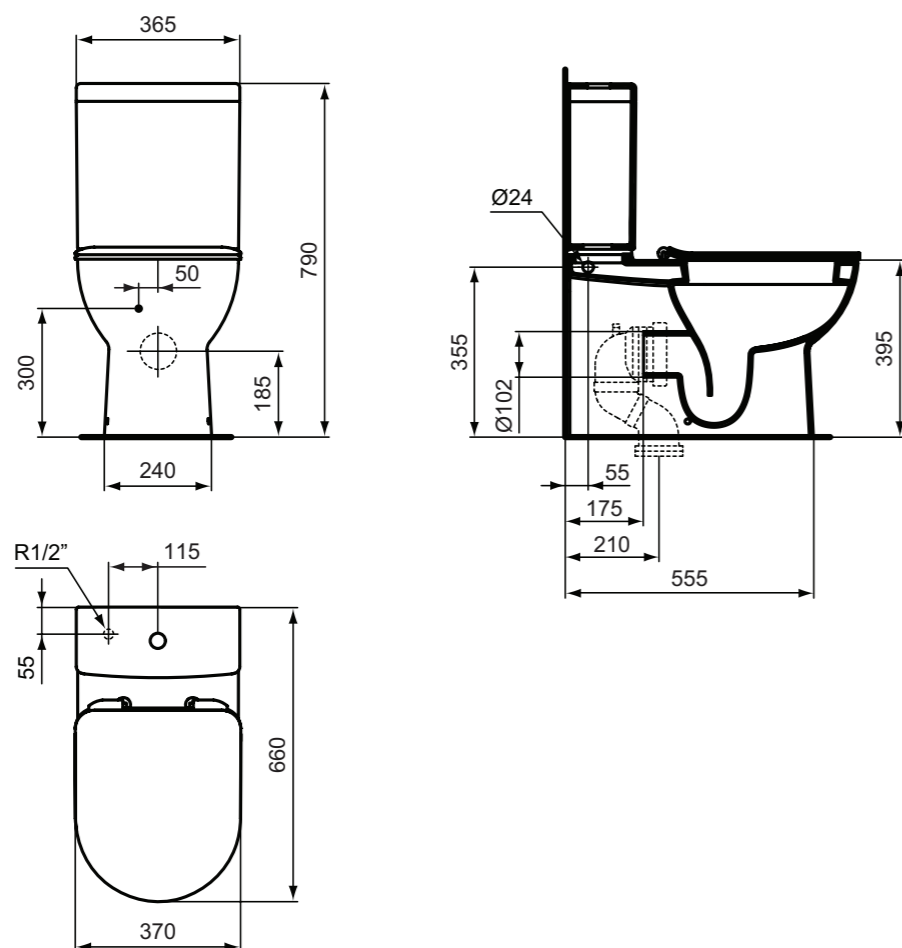

Χρώματα

01 Λευκό