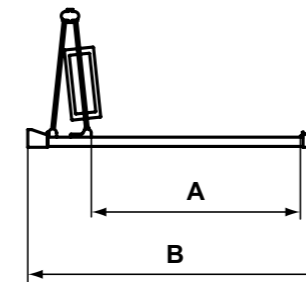

Χρώματα

EO Χρωμέ