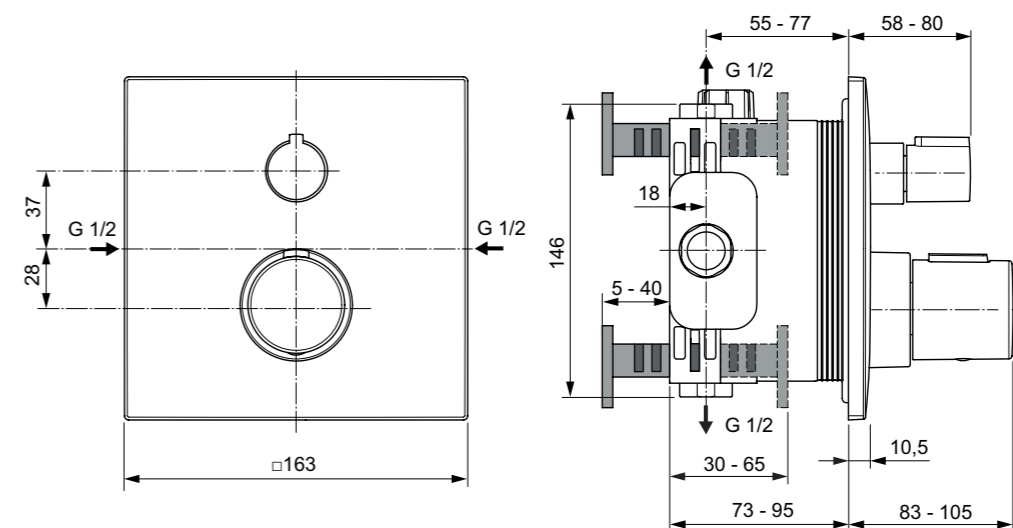

Απαραίτητος εξοπλισμός

Εσωτερικό τμήμα εντοιχιζόμενης μπαταρίας Easy - Box	A1000NU