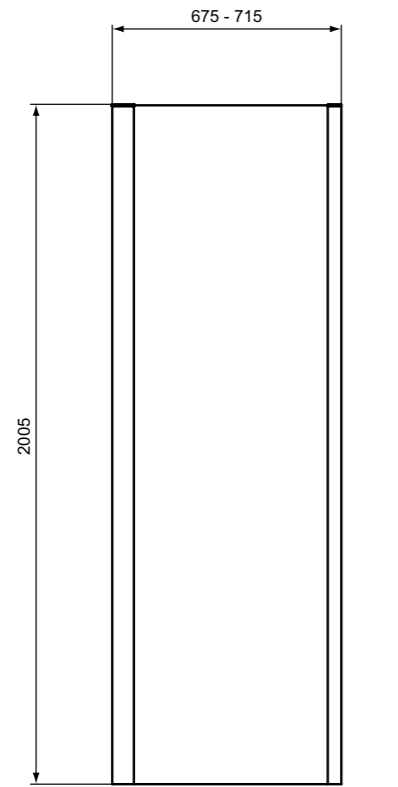

Προϊόν

i. life Σταθερή πλαινή πλευρά καμπίνας L, με ύψος 200 cm., διαφανές γυαλί ασφαλείας πάχους 8 mm, με επίστρωση Ideal Clean, προφίλ αλουμινίου, πάχους 1,2 mm. Κρυφές βίδες (προφίλ καλύμματος σε κάθε πλευρά προφίλ τοίχου). Δυνατότητα ρύθμισης κάθε προφίλ έως 20mm.

Προσοχή: Η σταθερή πλαινή πλευρά i.life L δεν μπορεί να τοποθετηθεί μόνη της, πάντα σε συνδυασμό με κάποια μπροστινή πλευρά.

Προτεινόμενος εξοπλισμός

Προφίλ επιμήκυνσης (15/20/25mm), (βλ. σελ. 664)

Προϊόν

Κωδικός

Πλαινή σταθερή πλευρά L70	T4861EO	
Πλαινή σταθερή πλευρά L80	T4863EO	

Χρώματα

EO Χρωμέ

T4861EO