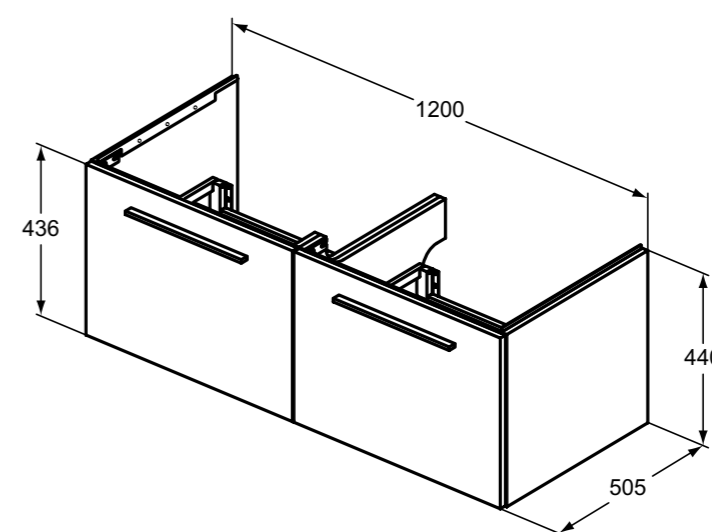

**Χρώματα**

DU	Matt White
NF	Sand Beige Matt
NG	Quartz Grey Matt
NV	Carbon Grey Matt
NH	Greige Matt
NX	Natural Oak
NW	Coffee Oak
XG	Black Matt
YE	Brill Aluminium

**Προϊόν**

Κρεμαστό έπιπλο, χωρίς πάγκο i.life B 100x50.5x63 cm, με 2 συρτάρια με σύστημα soft close.