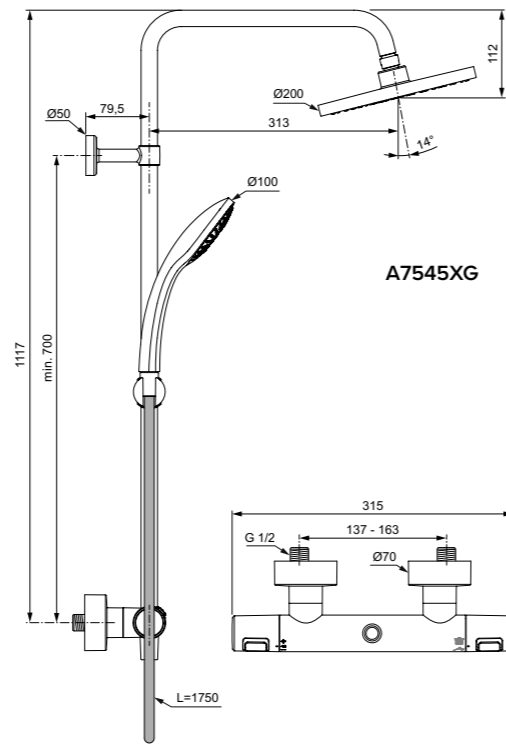

Προϊόν

Επίτοιχο σύστημα ντους Idealrain με θερμοστατική μπαταρία ντους Ceratherm T25. S-connectors. Νέος θερμοστατικός μηχανισμός μπαταρίας Firmaflow® Therm. Τεχνολογία Cool body. Πλαστικές λαβές με διακόπτη υπέρβασης θερμοκρασίας (40°C) και σύστημα Eco-Stop. Πλαστική κεφαλή ντους Ø 200 mm με όριο ροής 12 l/min. Τηλέφωνο 3 λειτουργιών Idealrain 100mm με μειωτήρα ροής 8l/min. Κάθετα ρυθμιζόμενος βραχίονας τοίχου. Σπирάλ Idealflex 1600mm. Χρωμέ

Επίτοιχο σύστημα ντους με θερμοστατική μπαταρία ντους Ceratherm T25, στρογγυλό ντους κεφαλής & τηλέφωνο. Θερμοστατικός μηχανισμός FirmaFlow® Therm. S-connectors με κρυφές βίδες. Κεραμικός διανομέας ενσωματωμένος στην λαβή - 180°. Τεχνολογία Cool body. Μποτούν στοπ ζεστού νερού στους 40°C και μποτούν στοπ όγκου νερού στο 50%. Βαλβίδα αντεπιστροφής. Ντους κεφαλής Ø 200 mm με ροή 12 l/min. Τηλέφωνο 1 λειτουργίας, 100mm, ροής 8l/min. Σπирάλ Idealflex 1750mm. Silk Black.

Προτεινόμενος εξοπλισμός

Προέκταση βέργας 150mm
Προέκταση βέργας 300mm

Προϊόν

Κωδικός

Επίτοιχο σύστημα ντους με θερμοστατική μπαταρία ντους Ceratherm T25, χρωμέ	A7208AA
Επίτοιχο σύστημα ντους με θερμοστατική μπαταρία ντους Ceratherm T25, silk black	A7545XG

Προτεινόμενος εξοπλισμός

Προέκταση βέργας 150mm, χρωμέ	A861379AA
Προέκταση βέργας 150mm, silk black	A861379XG
Προέκταση βέργας 300mm, χρωμέ	A861380AA
Προέκταση βέργας 300mm, silk black	A861380XG

Χρώματα

AA Χρωμέ
XG Silk Black

A7545XG

Προϊόν