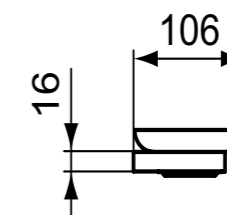

Χρώματα:

AA

GN

A2

A5