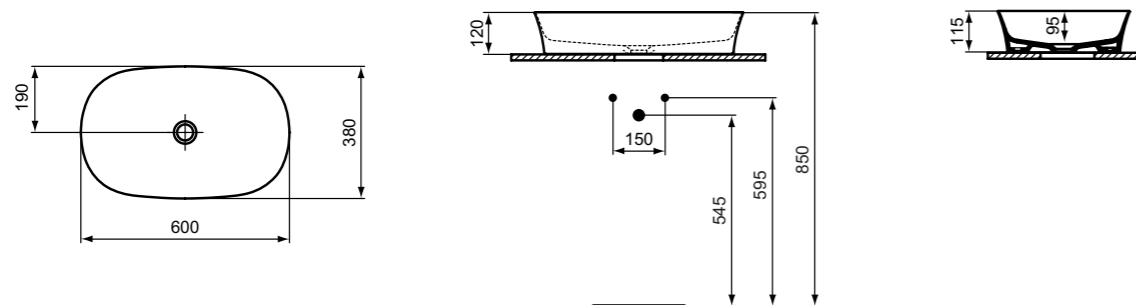

Προϊόν

Οβάλ νιπτήρας Iralyss 60cm, ελεύθερης τοποθέτησης, με λεπτό χείλος και τεχνολογία Diamatec®

Χωρίς οπή και χωρίς υπερχειλίση.

Βαλβίδα συνεχούς ροής E211401 - δεν συμπεριλαμβάνεται για τους νιπτήρες σε κατάληξη 01 Euro White (ξεχωριστή παραγγελία).

Η βαλβίδα συνεχούς ροής E2114XX για τους χρωματιστούς νιπτήρες συμπεριλαμβάνεται.

Περιλαμβάνεται το σετ στήριξης D570967 και το πατρόν κοπής πάγκου TT0293381.

Χρώματα

AA Chrome	V1 Silk White (Matt White)	V6 Pomegranate
A2 Brushed Gold	V2 Black Gloss	V7 Nude
A5 Magnetic Grey	V3 Silk Black (Matt Black)	V8 Mink
GN Silver Storm	V4 Kashmir	V9 Concrete
01 Euro White	V5 Slate Grey	X8 Powder
		X9 Sage

Προϊόν

Κωδικός

Οβάλ νιπτήρας Iralyss 60cm	E139601	
	E1396V1	
	E1396xx	
	E1396yy	

Προτεινόμενος εξοπλισμός

Βαλβίδα συνεχούς ροής G1 1/4 με χρωμέ κάλυμμα	J3291AA	
Βαλβίδα συνεχούς ροής G1 1/4 με κεραμικό κάλυμμα	E211401	
Διακοσμητικό σιφώνι G1 1/4, χρωμέ	E0079AA	
Διακοσμητικό σιφώνι G1 1/4, Silver storm	T4441GN	
Διακοσμητικό σιφώνι G1 1/4, Gold	T4441A2	
Διακοσμητικό σιφώνι G1 1/4, Magnetic grey	T4441A5	
Βαλβίδα με stor (σύνδεση νερού G1/2, σύνδεση με μίκτη 10 mm/ G3/8) - 1 τεμάχιο	A3491AA	

XX:

YY:

Σιφώνια:

Προϊόν

Οβάλ νιπτήρας Iralyss 60cm, ελεύθερης τοποθέτησης, με λεπτό χείλος και τεχνολογία Diamatec®

Χωρίς οπή, με υπερχειλίση.

Περιλαμβάνεται το σετ στήριξης D570967 και το πατρόν κοπής πάγκου TT0293382.

Σημείωση:

Σε περίπτωση τοποθέτησης με μπαταρία με αυτόματη βαλβίδα πρέπει να παραγγελθεί ράβδος επιμήκυνσης A960200AA.

Χρώματα

AA Chrome	V1 Silk White (Matt White)	V6 Pomegranate
A2 Brushed Gold	V2 Black Gloss	V7 Nude
A5 Magnetic Grey	V3 Silk Black (Matt Black)	V8 Mink
GN Silver Storm	V4 Kashmir	V9 Concrete
01 Euro White	V5 Slate Grey	X8 Powder
		X9 Sage

Προϊόν

Κωδικός