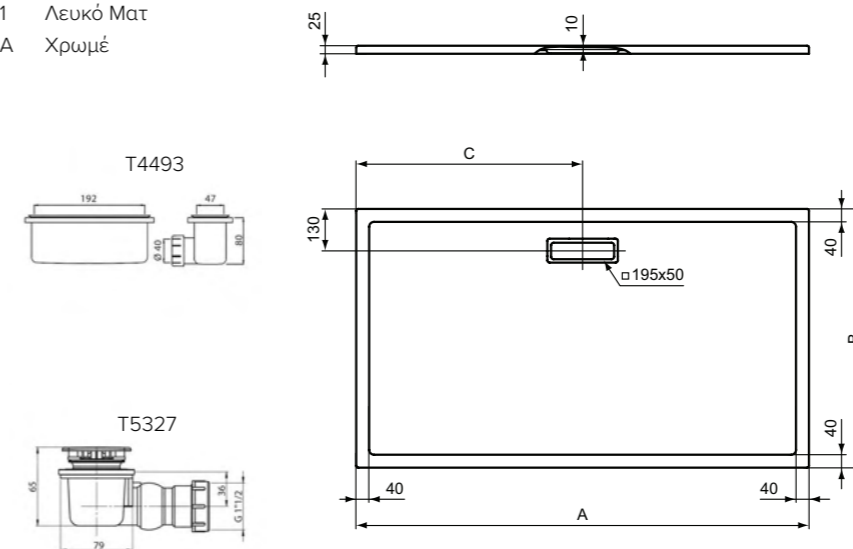

Χρώματα

- 01 Λευκό
- V1 Λευκό Ματ
- AA Χρωμέ

	A	B	C
T4474	900	700	450
T4475	1000	700	500
T4476	1200	700	600
T4477	1400	700	700
T4478	1600	700	800
T4479	1700	700	850