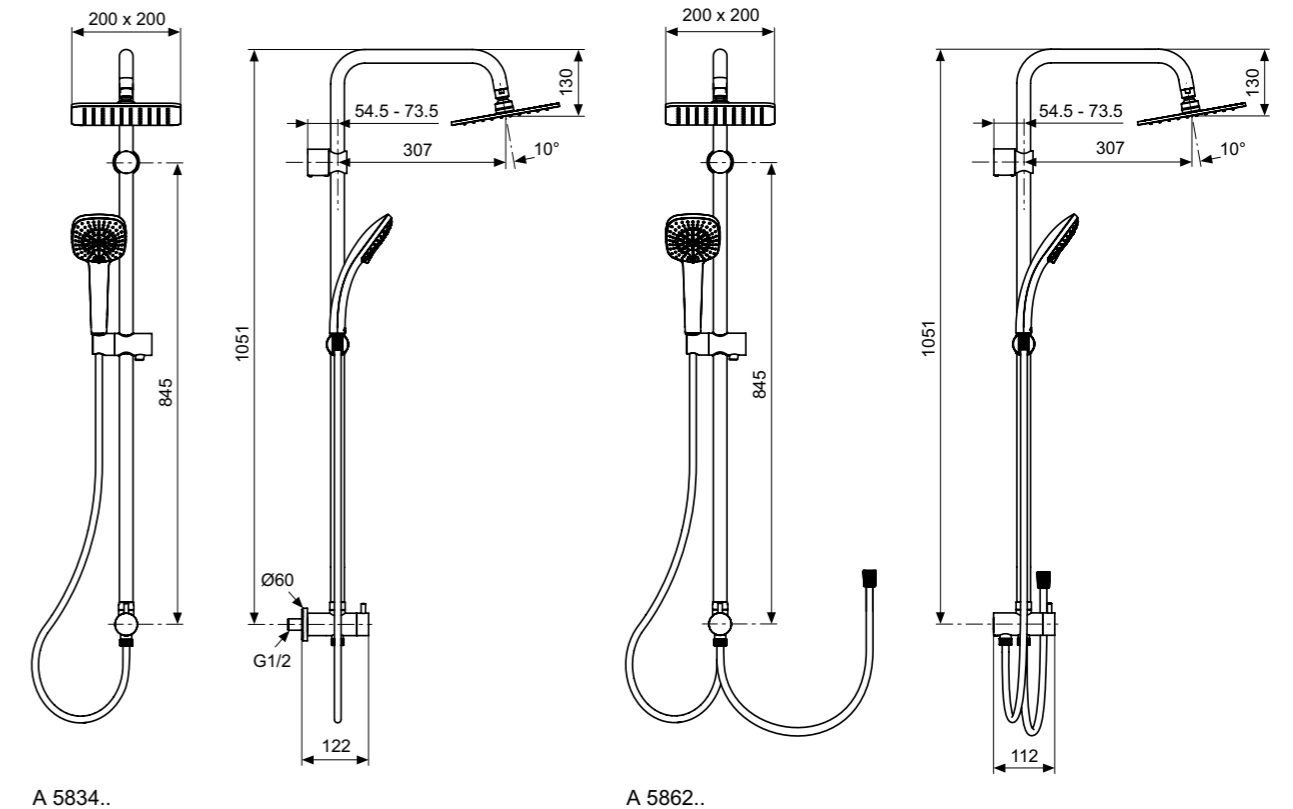

Προϊόν
Idealrain Cube Σύστημα Ντους: με δυνατότητα εφαρμογής σε οποιαδήποτε επίτοιχη μπαταρία, το σύστημα αυτό αποτελείται από σωλήνα ντους 109 cm (105 cm απ' το κέντρο) με ενσωματωμένο διανομέα και στήριγμα αποστάτη τοίχου, Ultra Slim τετράγωνη κεφαλή ντους 20x20 cm και βραχίονα σύνδεσης με το σωλήνα, σπιδάλ 175 cm Idealflex, τηλεφώνο 3 λειτουργιών Idealrain Cube με κεφαλή 10x10 cm και κινούμενο καθ' ύψος στήριγμα, χρωμέ.

Παραλλαγή προϊόντος
Idealrain Cube Σύστημα Ντους για εντοιχιζόμενη εγκατάσταση: το σύστημα αυτό αποτελείται από σωλήνα ντους 109 cm (105 cm απ' το κέντρο) με ενσωματωμένο διανομέα και στήριγμα αποστάτη τοίχου, Ultra Slim τετράγωνη κεφαλή ντους 20x20 cm και βραχίονα σύνδεσης με το σωλήνα, σπιδάλ 175 cm Idealflex, τηλεφώνο 3 λειτουργιών Idealrain Cube με κεφαλή 10x10 cm και κινούμενο καθ' ύψος στήριγμα, χρωμέ.

Προτεινόμενος εξοπλισμός
Προέκταση σωλήνα συστήματος ντους Idealrain 15 cm.

Προϊόν	Κωδικός
Σύστημα Ντους Idealrain Cube για κάθε μπαταρία	A5862AA
Παραλλαγή προϊόντος	
Σύστημα Ντους Idealrain Cube για εντοιχιζόμενη εγκατάσταση	A5834AA
Προτεινόμενος εξοπλισμός	
Προέκταση σωλήνα συστήματος ντους 15 cm (ανταλλακτικό)	A860873AA

Χρώματα
AA Χρωμέ