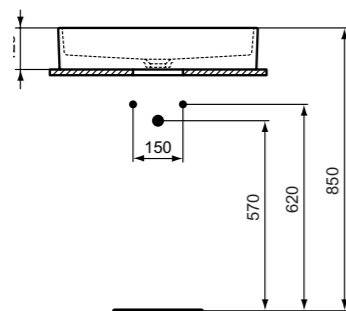

Σιφώνια:

AA Chrome

GN Silver Storm

A2 Brushed Gold

A5 Magnetic Grey