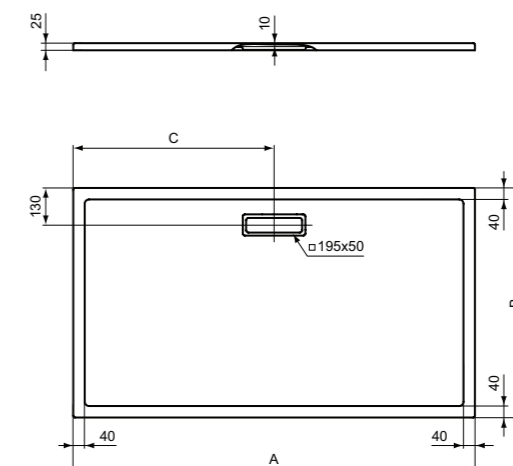

Χρώματα

- O1 Λευκό
- V1 Λευκό Ματ
- AA Χρωμέ

	A	B	C
T4480	900	750	450
T4481	900	800	450
T4482	1000	900	500
T4483	1200	900	600
T4484	1400	900	700
T4485	1600	900	800
T4486	1700	900	850
T4487	1800	900	900