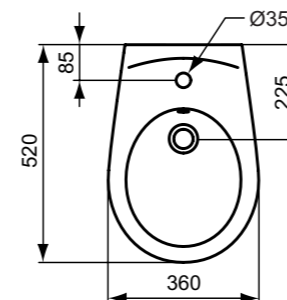

Προϊόν
Eurovit μπιντέ δαπέδου.
Eurovit μπιντέ κρεμαστό.

Προϊόν	Κωδικός
Μπιντέ δαπέδου	W330701
Μπιντέ κρεμαστό	V493101

Χρώματα
01 Λευκό