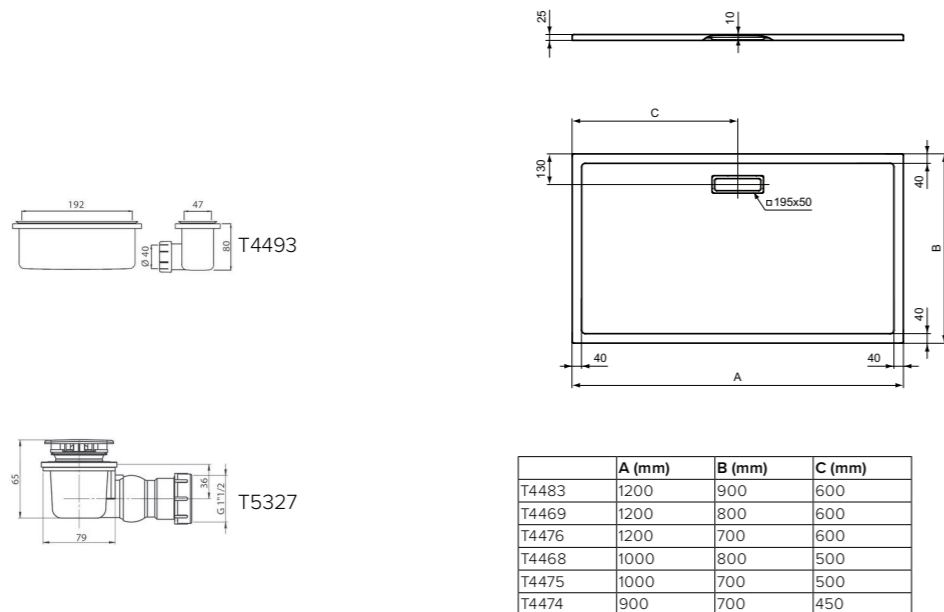

Χρώματα

V3 Silk Black
AA Χρωμέ