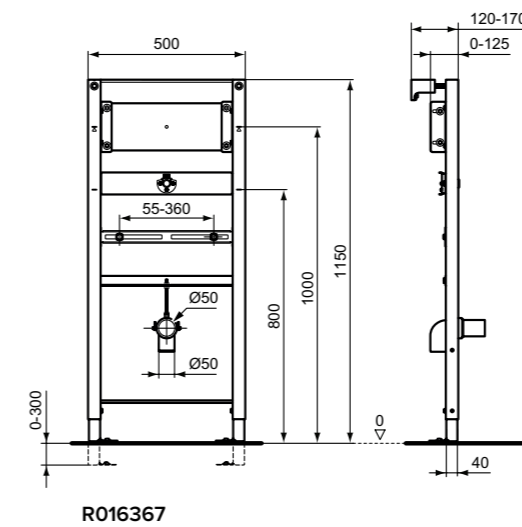

Χρώματα

- AA Χρωμέ
- 67 Χρωμέ