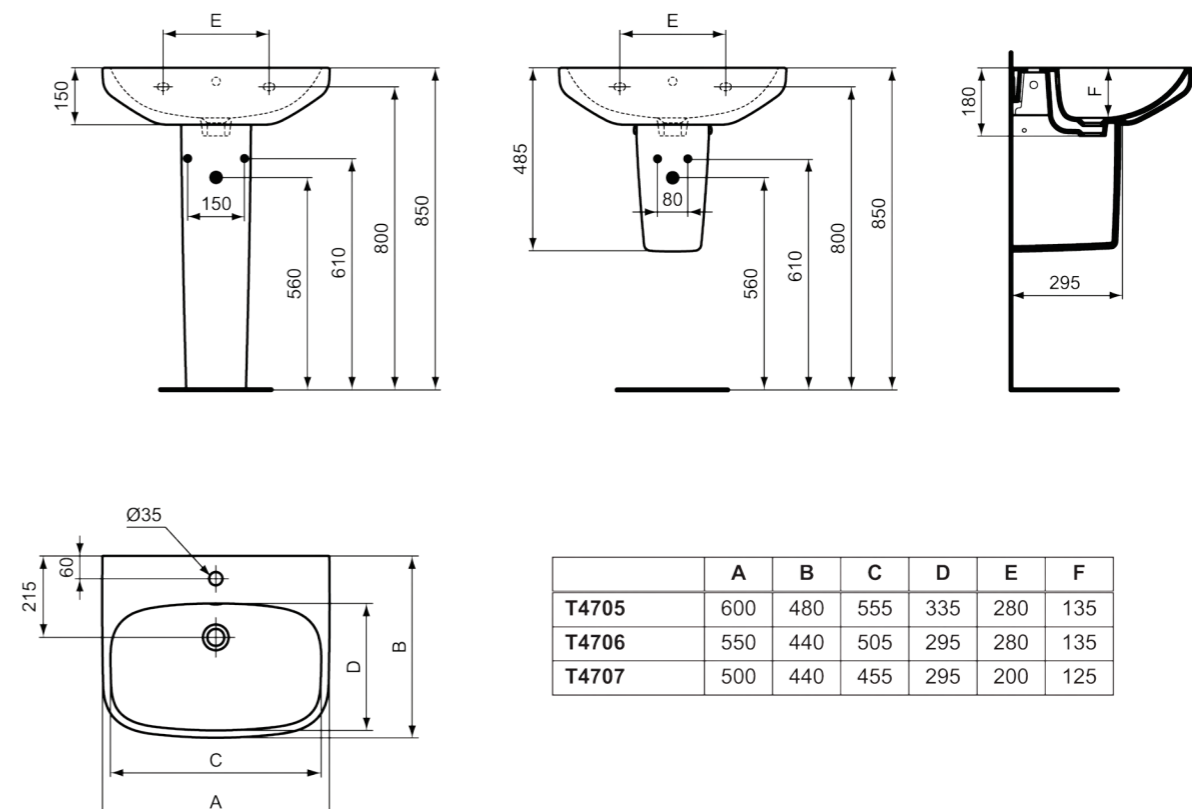

Κολόνα δαπέδου

T471201

Κολόνα κρεμαστή

T471301

**Χρώματα**

- 01 Λευκό  
67 Χρωμέ

**Προϊόν**

i.life A νιπτήρας 40x36 cm. Απαραίτητη η χρήση 1 σετ στήριξης.