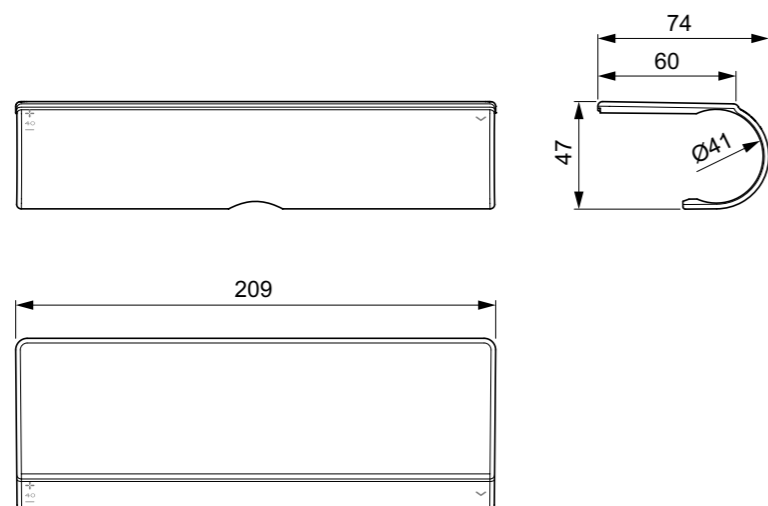

Προϊόν
Ράφι μπαταρίας ντους για Ceratherm T25, T50, T100 και T125

Πλαστικό επιπρόσθετο ράφι μπαταρίας, χρωμέ
Περιλαμβάνει ενδείξεις θερμοκρασίας

Προϊόν	Κωδικός
Ράφι μπαταρίας ντους	A7215AA

Χρώματα
AA Χρωμέ

Συστήματα
Ντους