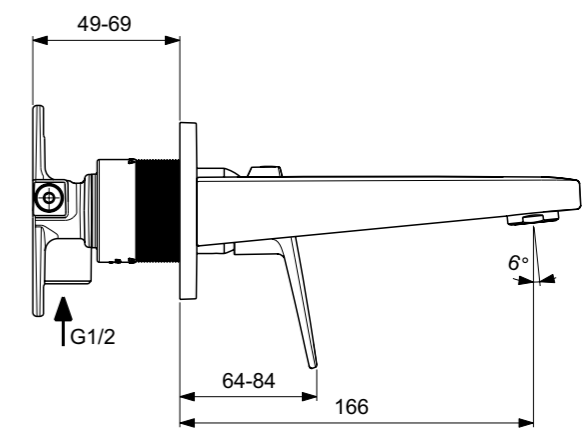

Χρώματα

AA Χρωμέ
NU Ουδέτερο
XG Silk Black