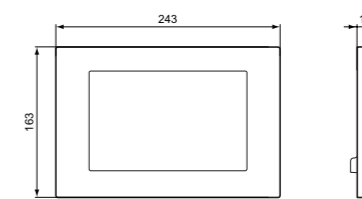

Προϊόν

Septa Pro P4 πνευματικές πλακέτες, 2 λειτουργιών, κατά του βανδαλισμού, με ρυθμιζόμενη θέση του μπουτόν (0mm, 18mm ή 32mm από την ροζέτα), υλικό ABS, για τοποθέτηση σε απόσταση από το καζανάκι (max. 2m), σε χρωμέ, και λευκό χρώμα.

Απαραίτητος εξοπλισμός

- -Πνευματικό κιτ μετατροπής
- -Θυρίδα επίσκεψης κατά του βανδαλισμού (R0137)
- -Πνευματικός σωλήνας (R019667)
- -Σπιράλ σωλήνας (R019767)

Προϊόν

Κωδικός

Septa Pro P4 πνευματική πλακέτα, 2 λειτουργιών, χρωμέ	R0136AA
Septa Pro P4 πνευματική πλακέτα, 2 λειτουργιών, λευκή	R0136AC

Απαραίτητος εξοπλισμός

Πνευματικό κιτ για καζανάκια PROSYS 80	R014967
Πνευματικό κιτ για καζανάκια PROSYS 120	R009867
Πνευματικό κιτ για καζανάκια PROSYS 150	R009267
Θυρίδα επίσκεψης, ανοξείδωτη, χρωμέ	R0137AA
Θυρίδα επίσκεψης, ανοξείδωτη, χρωμέ ματ	R0137JG
Θυρίδα επίσκεψης, λευκή	R0137AC
Πνευματικός σωλήνας 3m x 2	R019667
Σπιράλ σωλήνας 1.8m	R019767

Χρώματα

- AA Χρωμέ
- JG Χρωμέ ματ
- AC Λευκό
- 67 Χρωμέ

Προϊόν

Septa Pro M1 μηχανική πλακέτα, 2 λειτουργιών, κατά του βανδαλισμού, από υλικό Zamac, χρώμα.

Παραλλαγή προϊόντος

Septa Pro M2 μηχανική πλακέτα, 1 λειτουργίας, κατά του βανδαλισμού, από υλικό Zamac, χρώμα.

Προϊόν

Κωδικός

Septa Pro M1 μηχανική πλακέτα, 2 λειτουργιών	R0127MY

Παραλλαγή προϊόντος

Septa Pro M2 μηχανική πλακέτα, 1 λειτουργίας	R0128MY

R0128MY