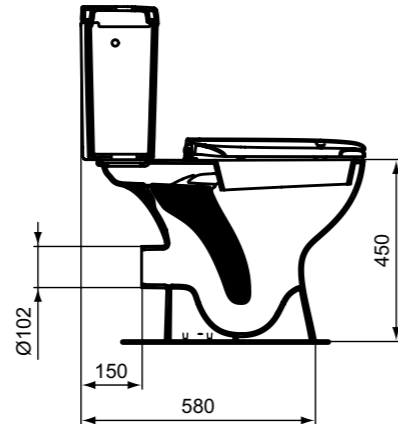

Χρώματα

01 Λευκό

*Διαθέσιμο έως Δεκέμβριο 2023

Προϊόν

Λεκάνη κρεμαστή Connect Freedom Rimeless, προβολής 70 cm.

Απαραίτητος εξοπλισμός

Κάθισμα λεκάνης χωρίς κάλυμμα.

ή

Κάθισμα λεκάνης με κάλυμμα

Προϊόν

Κωδικός

Λεκάνη κρεμαστή Connect Freedom Rimeless, προβολής 70cm

E819401

Απαραίτητος εξοπλισμός

Κάθισμα λεκάνης χωρίς κάλυμμα

E821801

Κάθισμα λεκάνης με κάλυμμα

E824401