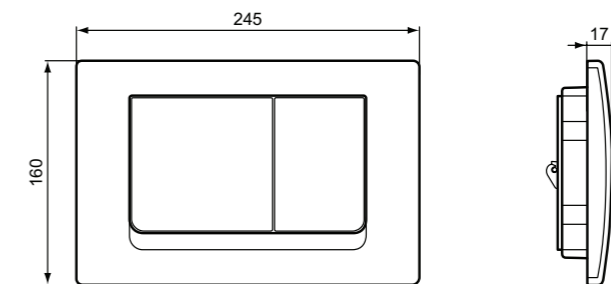

Χρώματα

- AA Χρωμέ
- AC Λευκό