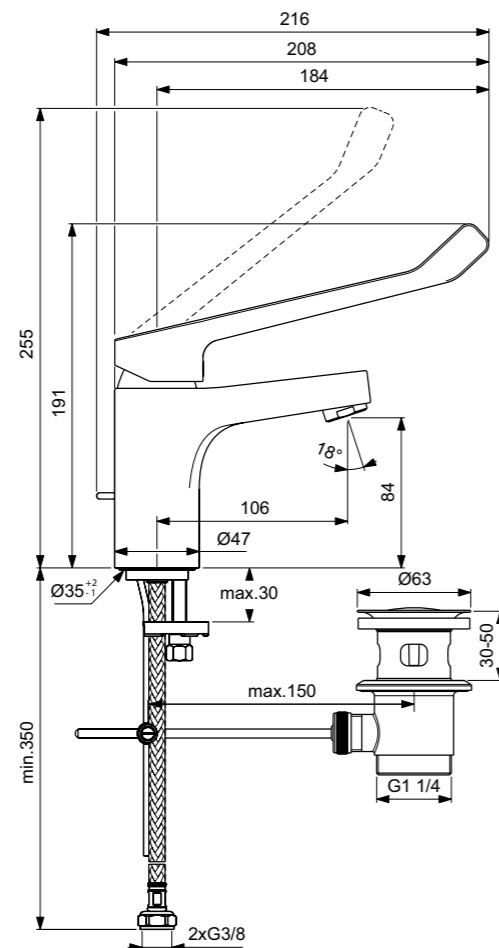

Χρώματα

AA Χρωμέ