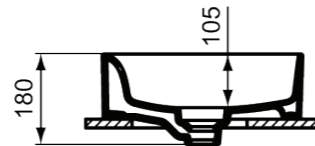

Χρώματα

01 Λευκό

	A	B
T2999..	600	580
T2965..	500	480
T2963..	400	380