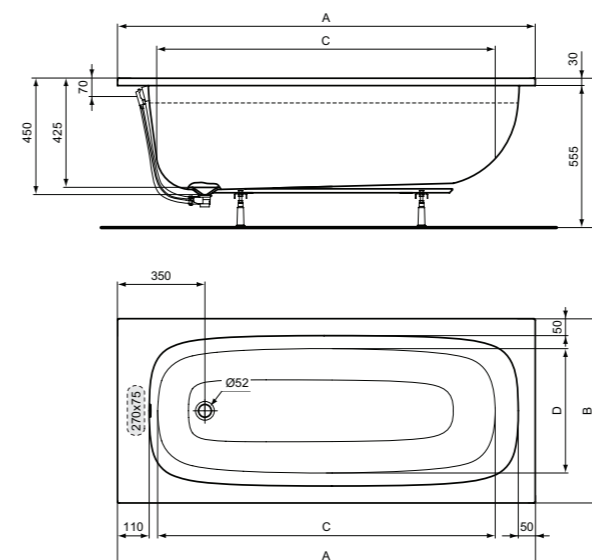

Χρώματα

- 01 Λευκό
- 67 Χρωμέ
- V3 Silk Black

	A	B	C	D	H₂O
T4757	1500	700	1175	455	190 L
T4758	1600	700	1275	455	205 L
T4759	1700	700	1375	455	220 L
T4760	1700	750	1375	505	230 L
T4761	1700	800	1375	555	270 L
T4762	1800	800	1475	555	290 L