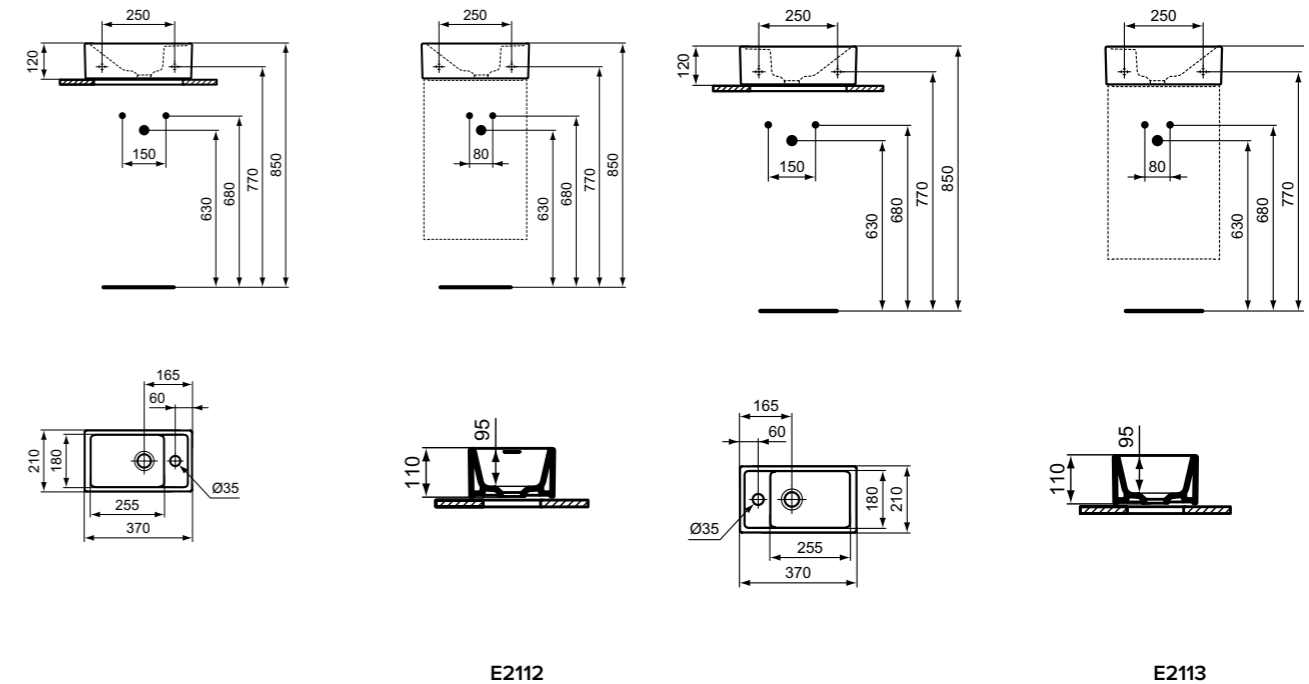

Χρώματα

- 01 Λευκό
- V1 Λευκό Ματ
- V3 Silk Black
- 67 Χρωμέ