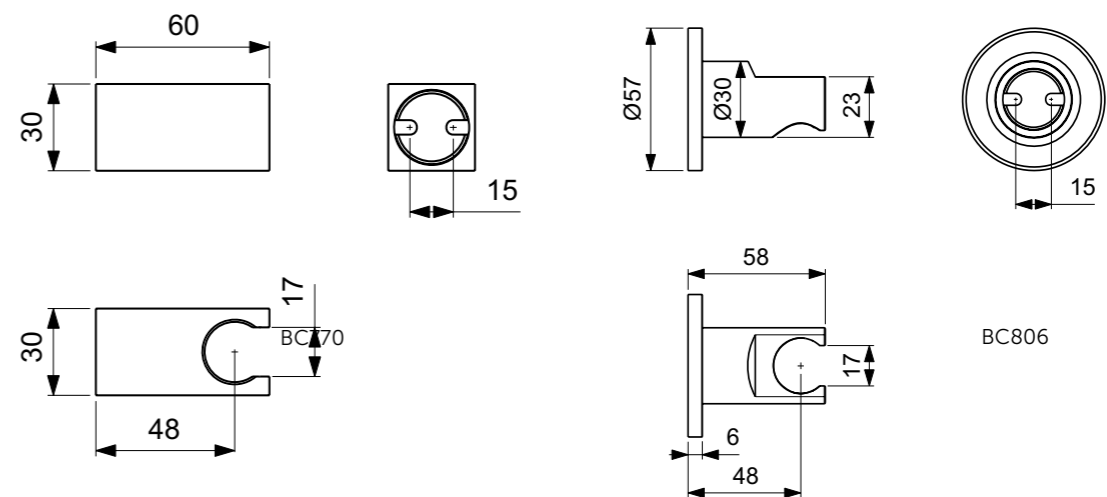

Designer: Artefakt

Προϊόν

Βέργα ντους 90 cm για τηλέφωνα M3 & M1, διαμέτρου 21 mm, με στήριγμα τηλεφώνου και στήριγμα/αποστάτη τοίχου, χρωμέ.

Βέργα ντους 60 cm για τηλέφωνα M3 & M1, διαμέτρου 21 mm, με στήριγμα τηλεφώνου και στήριγμα/αποστάτη τοίχου, χρωμέ.

Προϊόν

Κωδικός

Βέργα απλή 90 cm για τηλέφωνα M3 & M1	B9422AA
Βέργα απλή 60 cm για τηλέφωνα M3 & M1	B9420AA

Χρώματα

AA Χρωμέ

Προϊόν

Idealrain σταθερό στήριγμα τηλεφώνου τετράγωνο

Idealrain σταθερό στήριγμα τηλεφώνου στρογγυλό

Χρώματα

- AA Χρωμέ
- SI Silver
- RO Rose
- XG Silk Black
- GN Silver Storm
- A2 Brushed Gold
- A5 Magnetic Grey

Προϊόν

Κωδικός

Στήριγμα τηλεφώνου σταθερό, μεταλλικό, τετράγωνο, χρωμέ	BC770AA
Στήριγμα τηλεφώνου σταθερό, μεταλλικό, τετράγωνο, Silver Storm	BC770GN
Στήριγμα τηλεφώνου σταθερό, μεταλλικό, τετράγωνο, Brushed Gold	BC770A2
Στήριγμα τηλεφώνου σταθερό, μεταλλικό, τετράγωνο, Magnetic Grey	BC770A5
Στήριγμα τηλεφώνου σταθερό, μεταλλικό, στρογγυλό, χρωμέ	BC806AA
Στήριγμα τηλεφώνου σταθερό, μεταλλικό, στρογγυλό, silver	NEO BC806SI
Στήριγμα τηλεφώνου σταθερό, μεταλλικό, στρογγυλό, rose	NEO BC806RO
Στήριγμα τηλεφώνου σταθερό, μεταλλικό, στρογγυλό, silk black	BC806XG
Στήριγμα τηλεφώνου σταθερό, μεταλλικό, στρογγυλό, Silver Storm	BC806GN
Στήριγμα τηλεφώνου σταθερό, μεταλλικό, στρογγυλό, Brushed Gold	BC806A2
Στήριγμα τηλεφώνου σταθερό, μεταλλικό, στρογγυλό, Magnetic Grey	BC806A5

Χρώματα