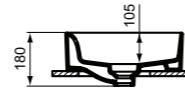

Προϊόν

Strada II νιπτήρας ελεύθερης τοποθέτησης 60x40 cm χωρίς υπερχειλίση χωρίς σπή για μπαταρία, με κεραμικό κάλυμμα.

Strada II νιπτήρας ελεύθερης τοποθέτησης 60x40 cm με υπερχειλίση χωρίς σπή για μπαταρία, με κεραμικό κάλυμμα.

Προϊόν

Κωδικός

Νιπτήρας 60x40 cm χωρίς υπερχειλίση	T298101
Νιπτήρας 60x40 cm με υπερχειλίση	T360401

Χρώματα

01 Λευκό

T3604

Προϊόν

Strada II νιπτήρας ελεύθερης τοποθέτησης 45 cm, χωρίς υπερχειλίση χωρίς σπή για μπαταρία, με κεραμικό κάλυμμα

Προϊόν

Κωδικός

Νιπτήρας 45 cm χωρίς υπερχειλίση	T295901

Χρώματα

01 Λευκό