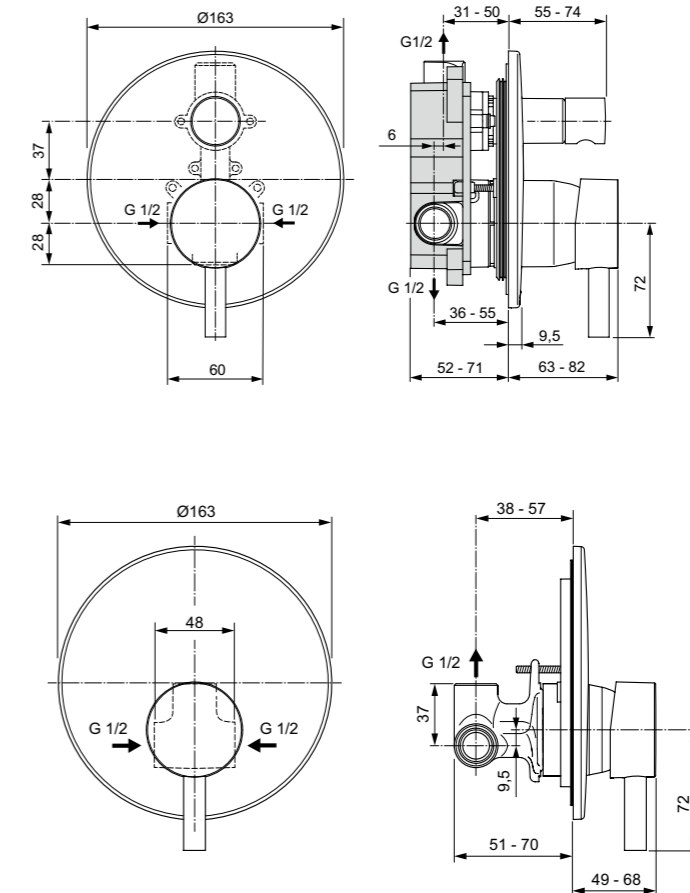

Χρώματα

AA Χρωμέ

XG Silk Black