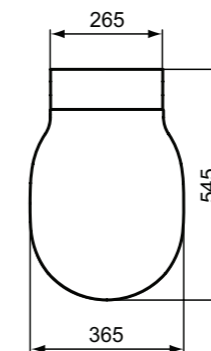

Χρώματα

01 Λευκό
67 Χρωμέ

*ΔΕΝ ΣΥΝΙΣΤΑΤΑΙ Η ΕΓΚΑΤΑΣΤΑΣΗ ΤΩΝ ΛΕΚΑΝΩΝ AQUABLADE ΜΕ ΦΛΟΥΣΟΜΕΤΡΟ