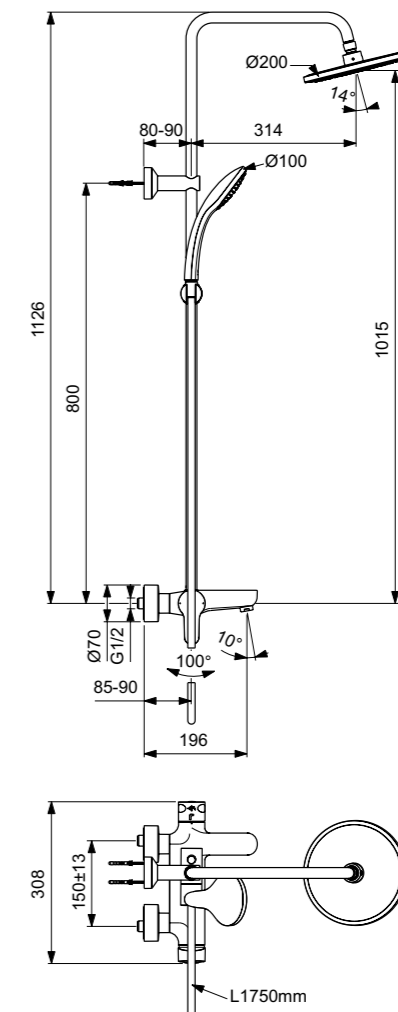

**Προϊόν**

Κωδικός

Επίτοιχο σύστημα ντους με αναμικτική μπαταρία λουτρού - 1126 MM, χρωμέ	<b>BC525AA</b>
Επίτοιχο σύστημα ντους με αναμικτική μπαταρία λουτρού - 1126 MM, silk black	<b>BC525XG</b>

**Χρώματα**  
AA Χρωμέ  
XG Silk Black