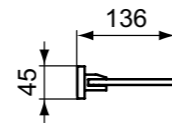

AA Χρωμέ

E2206

E2203

**Προϊόν**

Επίτοιχο δοχείο σαπουνιού- 0,5l

Περιλαμβάνεται σύστημα στήριξης

Φινιρίσματα:

- Χρωμέ
- Silk Black
- Silver Storm
- Brushed Gold
- Magnetic Grey