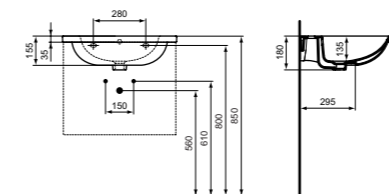

Χρώματα XX:

- A2 - Brushed Gold
- A5- Magnetic Grey
- GN-Silver Storm
- XG-Silk Black

T4605