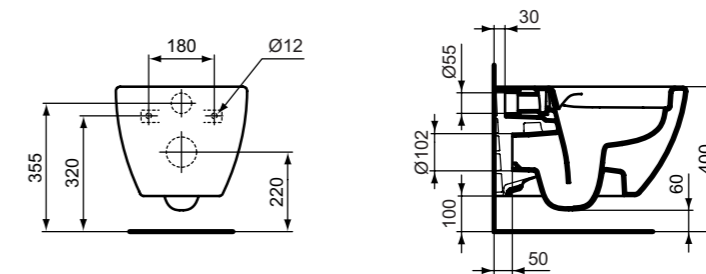

Χρώματα

- V1 Λευκό Ματ
- V3 Silk Black
- 67 Χρωμέ

*ΔΕΝ ΣΥΝΙΣΤΑΤΑΙ Η ΕΓΚΑΤΑΣΤΑΣΗ ΤΩΝ ΛΕΚΑΝΩΝ AQUABLADE ΜΕ ΦΛΟΥΣΟΜΕΤΡΟ