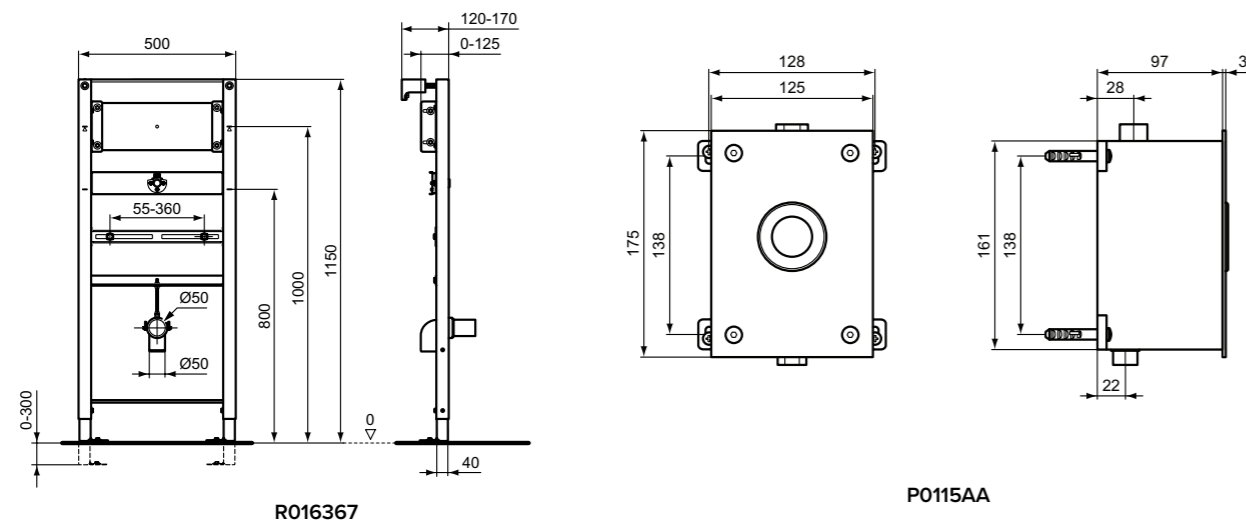

Προϊόν

Septa Pro U2 πλακέτα ουρητηρίου μηχανικής ενεργοποίησης, περιλαμβάνει συσκευή εκκένωσης και προστατευτικό κουτί, κατά του βανδαλισμού, σε συνδυασμό με πλαίσιο ουρητηρίου (R016367), υλικό ZAMAC, χρωμέ γυαλιστερό.

Προτεινόμενος εξοπλισμός

Πλαίσιο ουρητηρίου

Προϊόν

Septa Pro U2, πλακέτα ουρητηρίου	R0115AA

Προτεινόμενος εξοπλισμός

Πλαίσιο ουρητηρίου	R016367

Χρώματα

- AA Χρωμέ
- 67 Χρωμέ