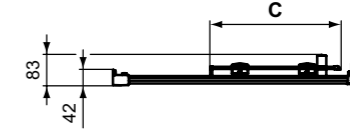

A	B	C
K9259	280	770-820	410
K9261	420	870-920	460
K9262	420	970-1020	470
K9264	575	1170-1220	515