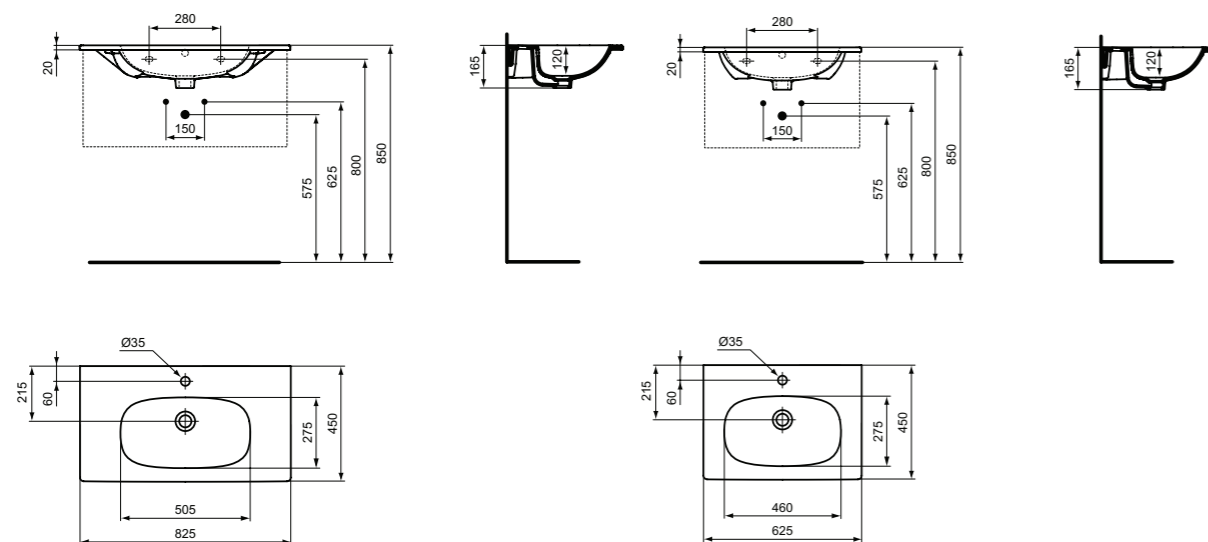

Χρώματα

- V1 Λευκό Ματ
- V3 Silk Black
- 67 Χρωμέ