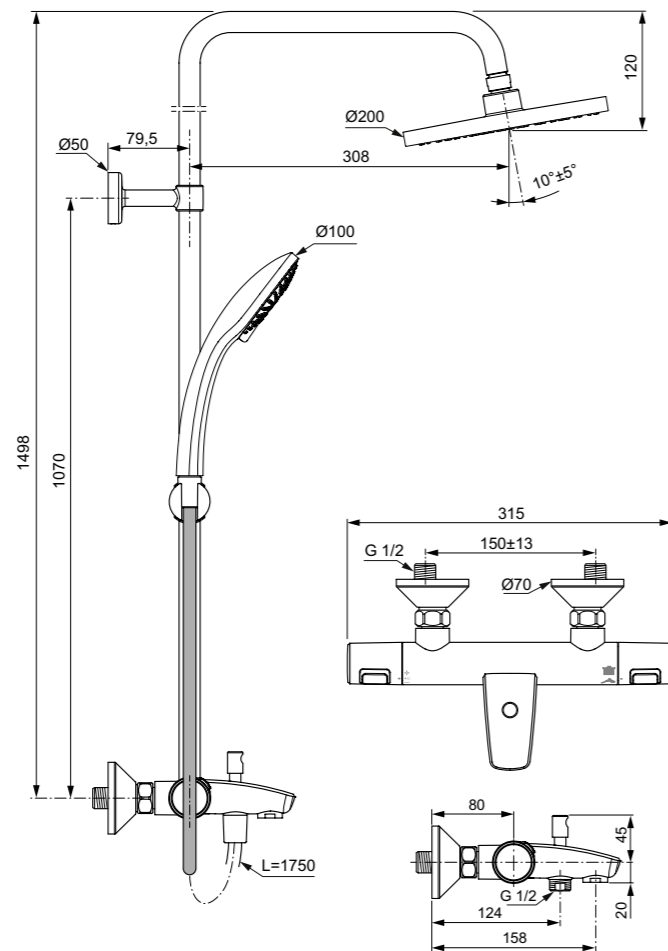

Χρώματα

AA Χρωμέ