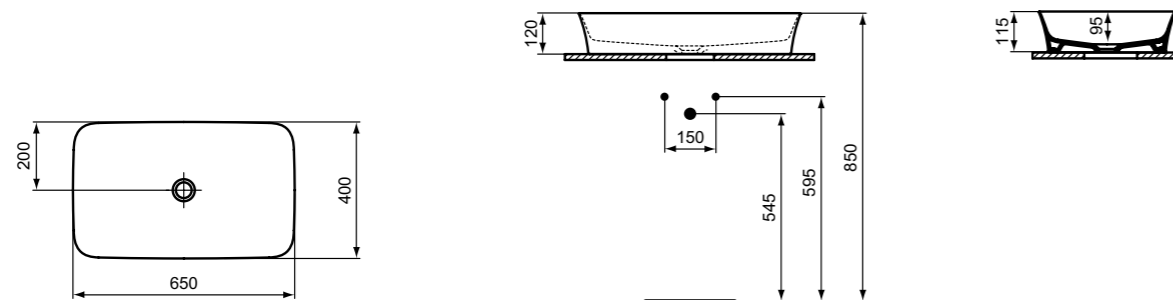

XX:

V4 V5 V8 X9

YY:

V2 V3 V6 V7 V9 X8

Σιφώνια:

AA GN A2 A5

**Προϊόν**

Παραλληλόγραμμος νιπτήρας Iralyss 55cm, ελεύθερης τοποθέτησης με λεπτό χείλος και τεχνολογία Diamatec®  
Με οπή και υπερχειλίση.