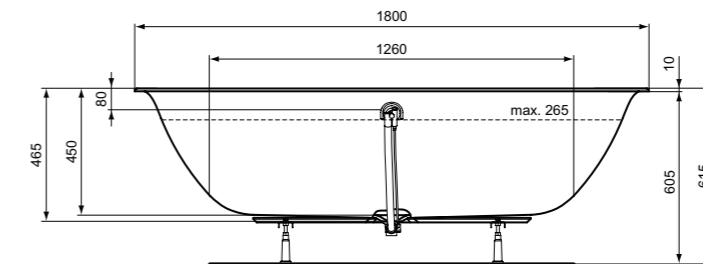

Χρώματα

- O1 Λευκό
- V1 Silk White
- AA Χρωμέ