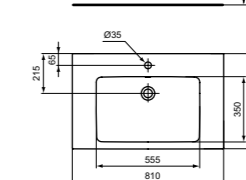

Προϊόν

Connect Air νιπτήρας επίπλου 54x38 cm. Απαραίτητη η χρήση 1 σετ στήριξης.

Απαραίτητος εξοπλισμός

Βίδες στήριξης για νιπτήρες.

Προϊόν

Κωδικός

Νιπτήρας επίπλου 54x38 cm	E029601

Απαραίτητος εξοπλισμός

Βίδες στήριξης για νιπτήρες	J117767

Χρώματα

- 01 Λευκό
- 67 Χρωμέ

Προϊόν

Νιπτήρες επίπλου I.life B 121, 101, 81, 61 cm.

Με κεντρική οπή και με υπερχειλίση.

Σε συνδυασμό με έπιπλα νιπτήρα I.life B, με Copca μεταλλικά πόδια (για διαστάσεις νιπτήρων 81cm και 61cm) ή μόνοι τους με διακοσμητικό σιφώνι.

Προϊόν

Κωδικός

Νιπτήρας επίπλου διπλός 121x51 cm	T460201
Νιπτήρας επίπλου 101x51 cm	T460301
Νιπτήρας επίπλου 81x51 cm	T460401
Νιπτήρας επίπλου 81x51 cm, glossy grey	T460458
Νιπτήρας επίπλου 61x51 cm	T460501
Νιπτήρας επίπλου 61x51 cm, glossy grey	T460558

Προτεινόμενος εξοπλισμός

Σετ στήριξης M10 X 140mm	WW965340
Διακοσμητικό σιφώνι (σε περίπτωση τοποθέτησης χωρίς μισή κολώνα), χρωμέ	E0079AA
Διακοσμητικό σιφώνι (σε περίπτωση τοποθέτησης χωρίς μισή κολώνα)	T4441XX
Copca μεταλλικά πόδια για νιπτήρα 81 cm	E2533XG
Copca μεταλλικά πόδια για νιπτήρα 61 cm	E2531XG

Χρώματα

- 58 Glossy Grey
- 01 Euro White
- XG Silk Black

Χρώματα XX:

- A2 - Brushed Gold
- A5- Magnetic Grey
- GN-Silver Storm
- XG-Silk Black

T4602