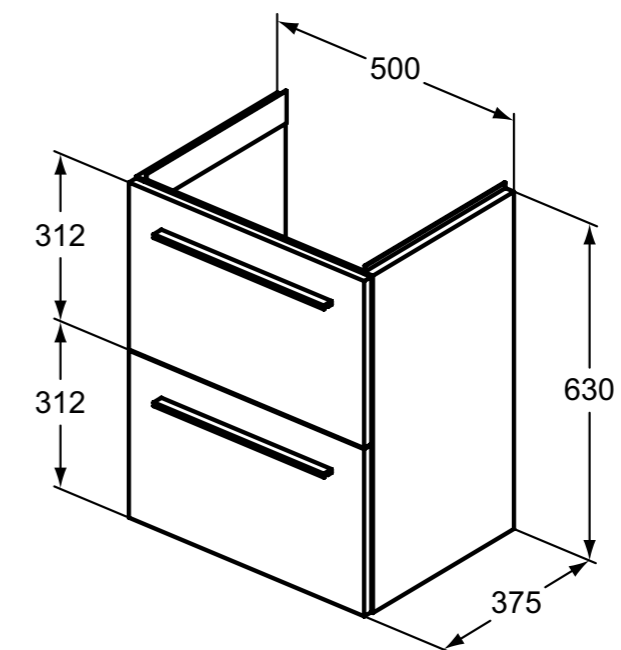

Χρώματα

- DU Matt White
- NF Sand Beige Matt
- NG Quartz Grey Matt
- NV Carbon Grey Matt
- NH Greige Matt
- NX Natural Oak
- NW Coffee Oak
- XG Black Matt
- YE Brill Aluminium