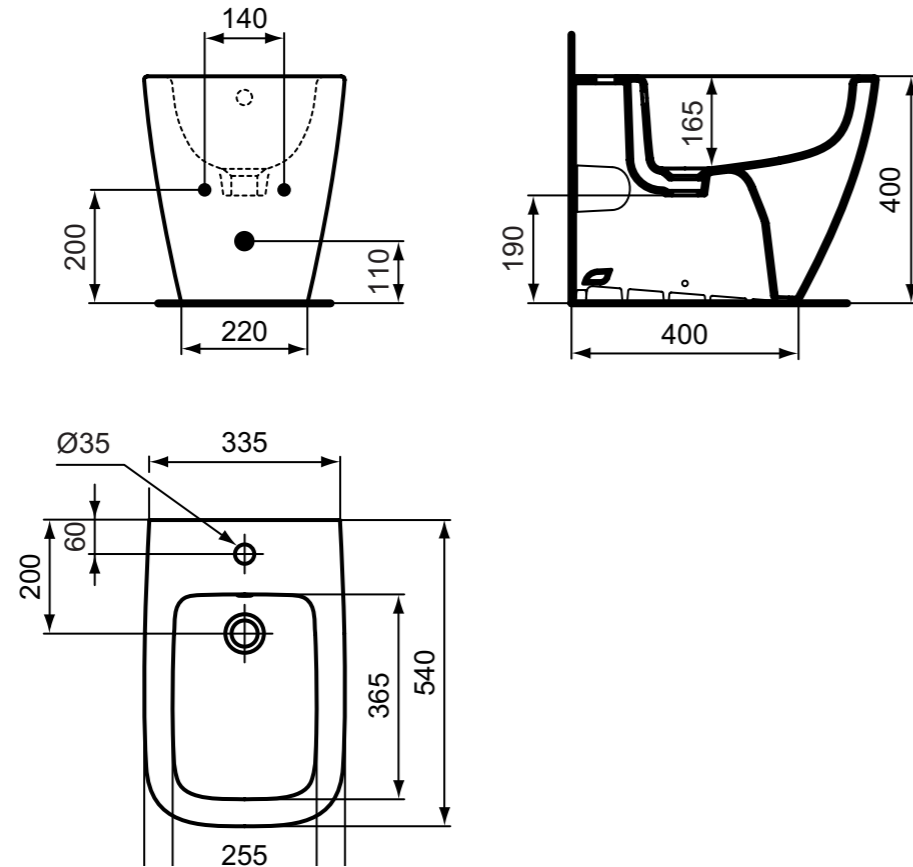

Χρώματα

01 Λευκό
58 Glossy grey