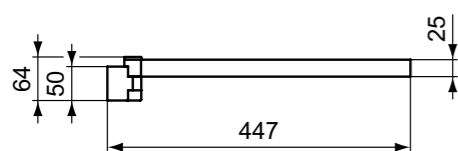

Χρώματα:

AA

GN

A2

A5

T5393