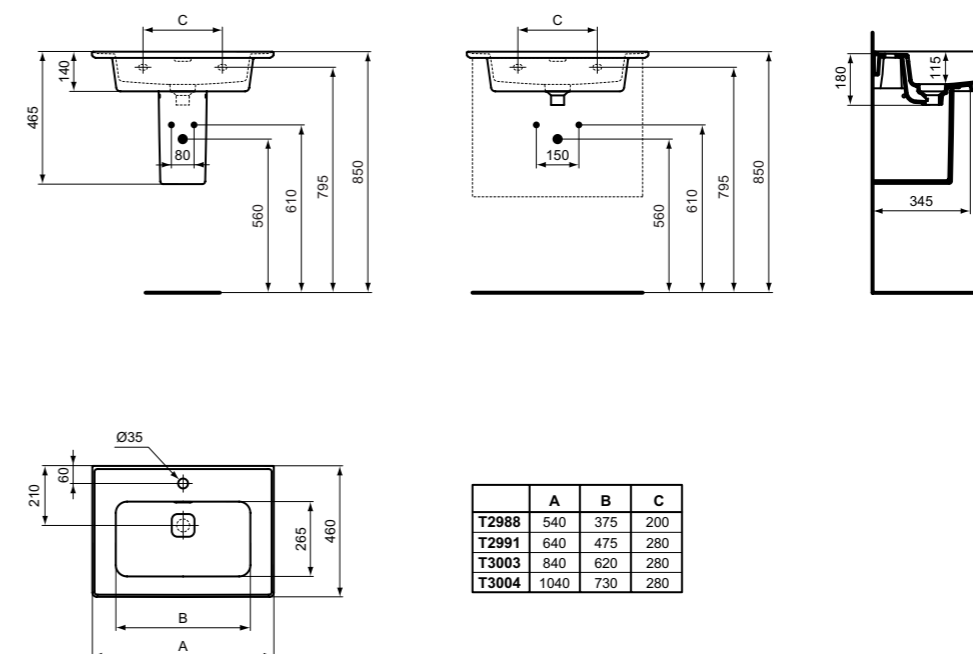

Χρώματα

- 01 Λευκό
- 67 Χρωμέ

	A	B	C
T2988	540	375	200
T2991	640	475	280
T3003	840	620	280
T3004	1040	730	280