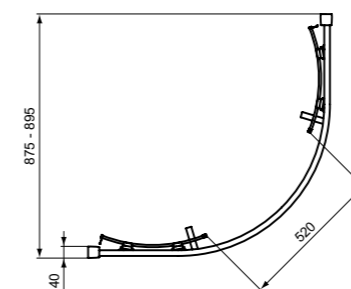

Χρώματα

EO Χρωμέ