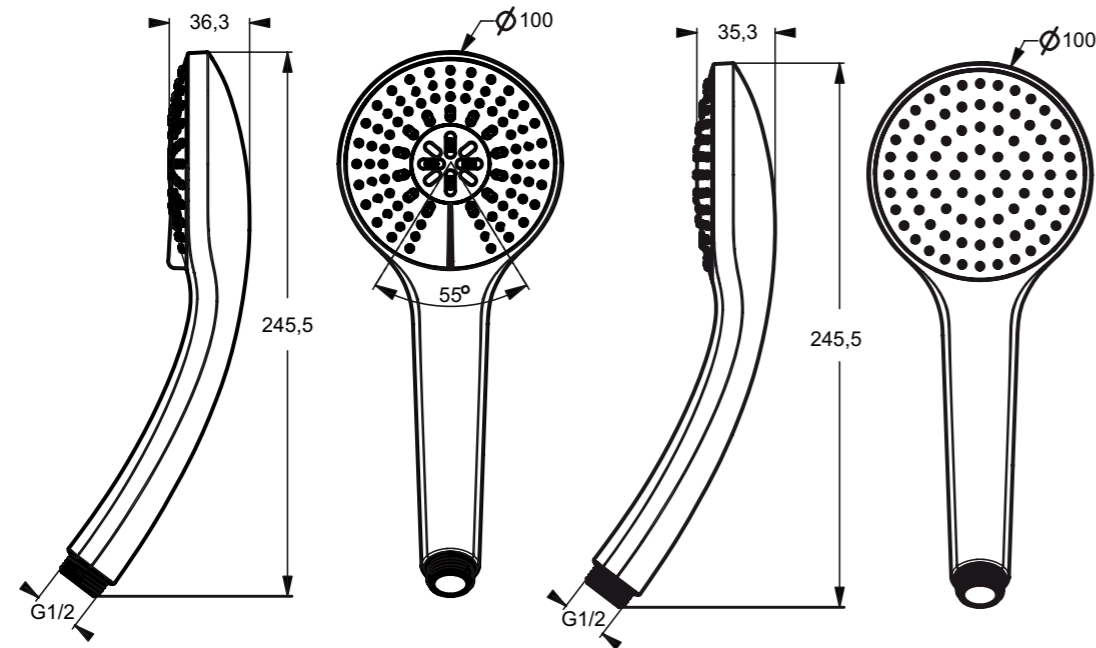

B9402 ..

Χρώματα

- AA Χρωμέ
- XG Silk Black

B9403 ..