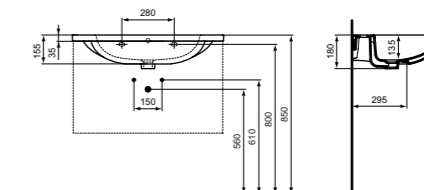

Προϊόν

Connect Air νιπτήρας επίπλου 54x38 cm. Απαραίτητη η χρήση 1 σετ στήριξης.

Απαραίτητος εξοπλισμός

Βίδες στήριξης για νιπτήρες.

Προϊόν

Κωδικός

Νιπτήρας επίπλου 54x38 cm	E029601

Απαραίτητος εξοπλισμός

Βίδες στήριξης για νιπτήρες	J117767

Χρώματα

- 01 Λευκό
- 67 Χρωμέ

Προϊόν

Νιπτήρες επίπλου I.life B 121, 101, 81, 61 cm.

Με κεντρική οπή και με υπερχειλίση.

Σε συνδυασμό με έπιπλα νιπτήρα I.life B, με Copca μεταλλικά πόδια (για διαστάσεις νιπτήρων 81cm και 61cm) ή μόνοι τους με διακοσμητικό σιφώνι.

Προϊόν

Κωδικός

Νιπτήρας επίπλου διπλός 121x51 cm	T460201
Νιπτήρας επίπλου 101x51 cm	T460301
Νιπτήρας επίπλου 81x51 cm	T460401
Νιπτήρας επίπλου 81x51 cm, glossy grey	T460458
Νιπτήρας επίπλου 61x51 cm	T460501
Νιπτήρας επίπλου 61x51 cm, glossy grey	T460558

Προτεινόμενος εξοπλισμός

Σετ στήριξης M10 X 140mm	WW965340
Διακοσμητικό σιφώνι (σε περίπτωση τοποθέτησης χωρίς μισή κολώνα), χρωμέ	E0079AA
Διακοσμητικό σιφώνι (σε περίπτωση τοποθέτησης χωρίς μισή κολώνα)	T4441XX
Copca μεταλλικά πόδια για νιπτήρα 81 cm	E2533XG
Copca μεταλλικά πόδια για νιπτήρα 61 cm	E2531XG

Χρώματα

- 58 Glossy Grey
- 01 Euro White
- XG Silk Black

Χρώματα XX:

- A2 - Brushed Gold
- A5- Magnetic Grey
- GN-Silver Storm
- XG-Silk Black

T4604