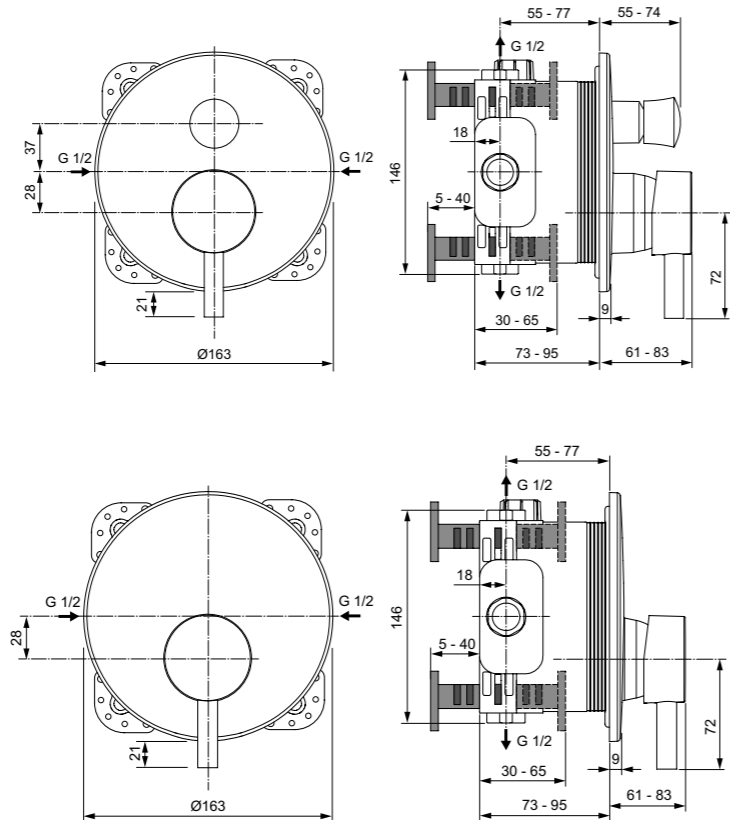

Χρώματα

- AA Χρωμέ
- XG Silk Black