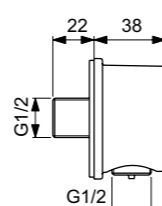

Προϊόν

Ceraplus κεφαλή ντους anti-vandal μίας λειτουργίας, από ορείχαλκο, για εφαρμογή απευθείας στον τοίχο με σύνδεση G1/2" και όριο ροής 8lt/λεπτό, χρωμέ. Στη συσκευασία περιλαμβάνεται μειωτήρας ροής νερού 6lt/λεπτό.

Προϊόν

Κωδικός

Ceraplus κεφαλή ντους anti-vandal

A4844AA

Χρώματα

AA Χρωμέ