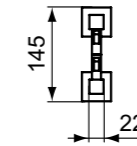

Προϊόν

Αγκιστρο πετσέτας μονό από ορείχαλκο, χρωμέ.

Αγκιστρο πετσέτας διπλό από ορείχαλκο, χρωμέ.

Προϊόν

Προϊόν	Κωδικός
Αγκιστρο μονό	E2192AA
Αγκιστρο διπλό	E2193AA

Χρώματα

AA Χρωμέ

E2192

E2193

Προϊόν

Κρίκος πετσέτας από ορείχαλκο, χρωμέ.

Ράγα πετσέτας μονή από ορείχαλκο 80, 60, 45 cm, χρωμέ.

Ράγα πετσέτας διπλή από ορείχαλκο 45.5 cm, κινούμενη 180°, χρωμέ.

Προϊόν

Προϊόν	Κωδικός
Κρίκος πετσέτας	E2202AA
Ράγα πετσέτας μονή 80	E2198AA
Ράγα πετσέτας μονή 60	E2197AA
Ράγα πετσέτας μονή 45	E2196AA
Ράγα πετσέτας διπλή 45.5 cm	E2200AA

Χρώματα

AA Χρωμέ

E2202

E2200

	A	B
E2198	800	845
E2197	600	645
E2196	440	495