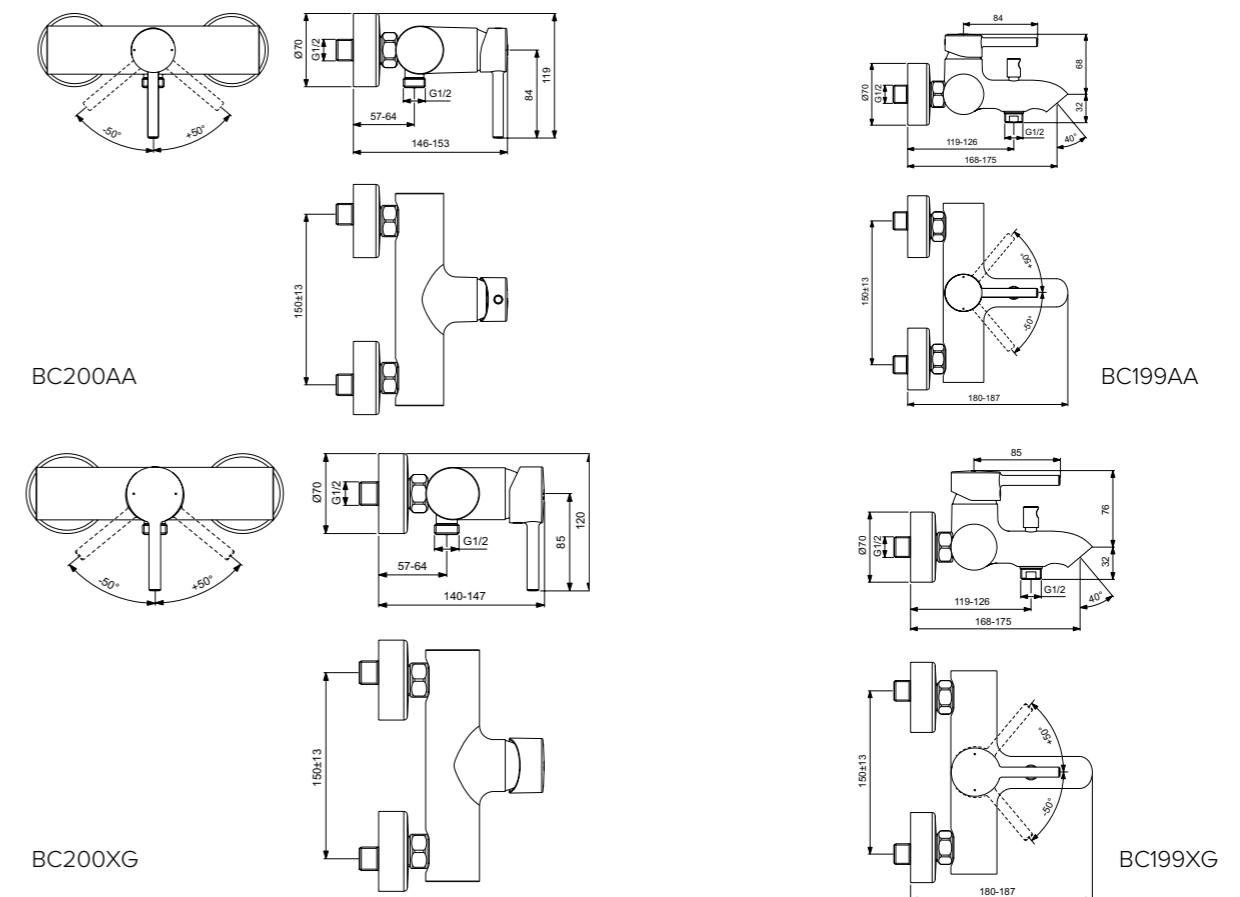

A6938

Χρώματα

AA Χρωμέ
XG Silk Black