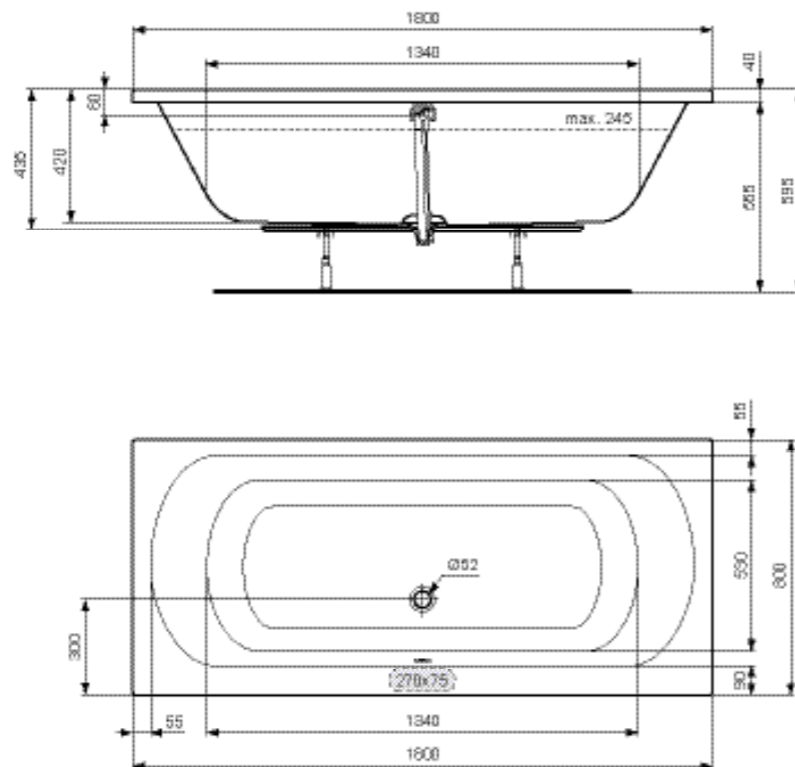

Χρώματα

- 01 Λευκό
- 67 Χρωμέ
- V3 Silk Black