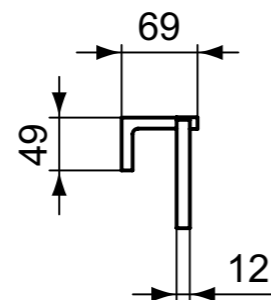

A5

Προϊόν

Ράγα πετσέτας μονή, 60 cm - στρογγυλή

Περιλαμβάνεται σετ στήριξης
Φινιρίσματα:

- -Τεχνολογία ηλεκτρολυτικής επιμετάλλωσης (AA)
- -Τεχνολογία PVD (GN, A2, A5)

Ράγα πετσέτας διπλή, 60 cm - στρογγυλή

Περιλαμβάνεται σετ στήριξης
Φινιρίσματα:

- -Τεχνολογία ηλεκτρολυτικής επιμετάλλωσης (AA)
- -Τεχνολογία PVD (GN, A2, A5)

Χρώματα

AA Chrome
GN Silver Storm
A2 Brushed Gold
A5 Magnetic Grey

Προϊόν

Κωδικός.

Ράγα πετσέτας μονή, 60 cm - στρογγυλή

T4499AA
T4499GN
T4499A2
T4499A5

Ράγα πετσέτας διπλή, 60 cm - στρογγυλή

T4501AA
T4501GN
T4501A2
T4501A5

Χρώματα:

AA

GN

A2

A5