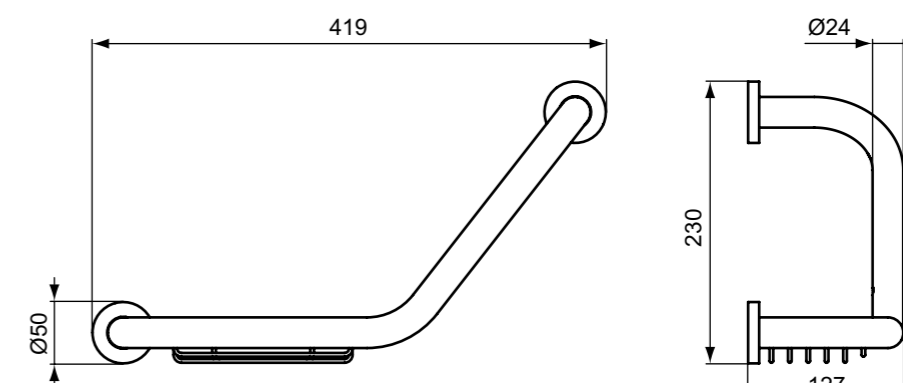

A9130 ..

Χρώματα

AA Χρωμέ
XG Silk Black

A9114 ..