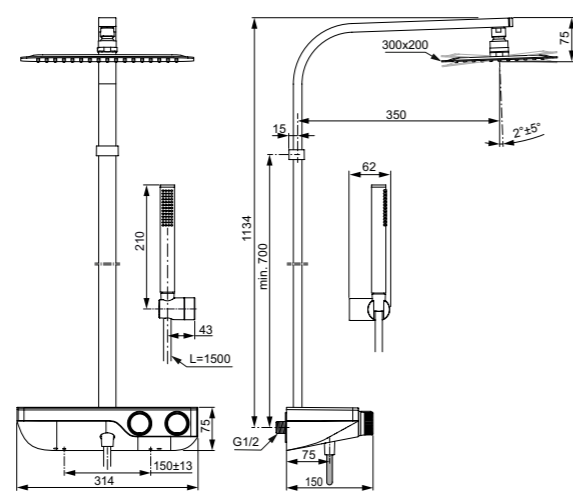

**Προϊόν**

Κωδικός

Σύστημα ντους θερμοστατικής μπαταρίας με τετράγωνη κεφαλή ντους

A7332AA

**Χρώματα**

AA Χρωμέ

A7332AA

**Προϊόν**