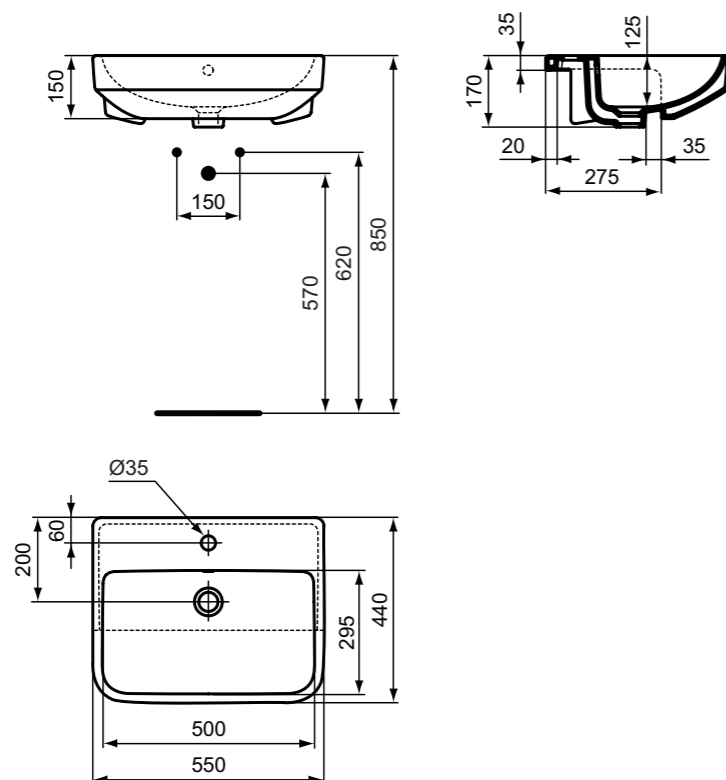

## Κωδικός

Ημιένθετος νιπτήρας 55 cm

T461101

**Χρώματα**

01 Euro White

**Προϊόν**

i.life Space ημιένθετος νιπτήρας 50 x 36 cm, με οπή για μπαταρία στο πλάι και βίδες στήριξης.

**Προϊόν**