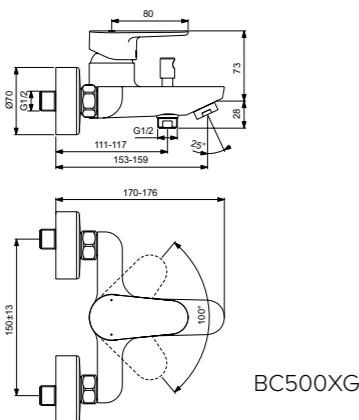

Προϊόν

Επίτοιχη αναμικτική μπαταρία λουτρού με μηχανισμό ελέγχου-καθορισμού της μέγιστης θερμοκρασίας, S-Connectors, αυτόματο διανομέα, χρωμέ . Δεν περιλαμβάνει αξεσουάρ.

Επίτοιχη αναμικτική μπαταρία λουτρού με μηχανισμό FirmaFlow® 38mm με ρυθμιστή μέγιστης θερμοκρασίας, S-Connectors, αυτόματο διανομέα και μεταλλική λαβή, silk black . Δεν περιλαμβάνει αξεσουάρ.

Επίτοιχη αναμικτική μπαταρία ντους με μηχανισμό ελέγχου-καθορισμού της μέγιστης θερμοκρασίας, S-Connectors, χρωμέ . Δεν περιλαμβάνει αξεσουάρ.

Επίτοιχη αναμικτική μπαταρία ντους με μηχανισμό FirmaFlow® 38mm με ρυθμιστή μέγιστης θερμοκρασίας, S-Connectors και μεταλλική λαβή, silk black . Δεν περιλαμβάνει αξεσουάρ.

Προϊόν

Κωδικός

Μπαταρία λουτρού (χωρίς αξεσουάρ), χρωμέ	BC500AA
Μπαταρία λουτρού (χωρίς αξεσουάρ), silk black	BC500XG
Μπαταρία ντους (χωρίς αξεσουάρ), χρωμέ	BC499AA
Μπαταρία ντους (χωρίς αξεσουάρ) , silk black	BC499XG

Χρώματα

AA Χρωμέ
XG Silk Black

BC500XG

Προϊόν

Επίτοιχη αναμικτική μπαταρία λουτρού με μηχανισμό FirmaFlow® 38mm με ρυθμιστή μέγιστης θερμοκρασίας, S-Connectors, αυτόματο διανομέα, μεταλλική λαβή και σετ ντους (τηλέφωνο μίας λειτουργίας, στήριγμα τοίχου & σπράλ), silk black.

Προϊόν

Κωδικός

Μπαταρία λουτρού με αξεσουάρ, silk black	BC706XG

Χρώματα

XG Silk Black