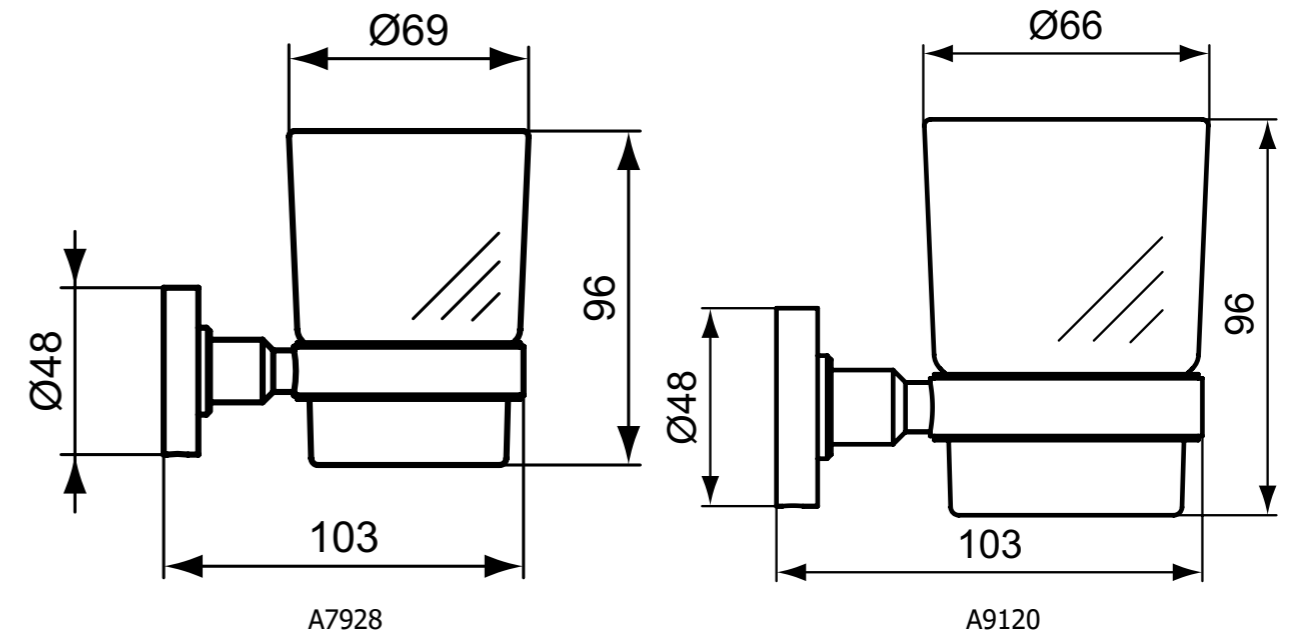

Χρώματα

- AA Χρωμέ
- XG Silk Black