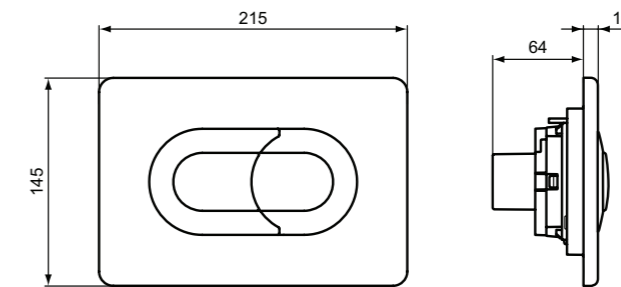

Χρώματα

- AA Χρωμέ
- JG Χρωμέ ματ
- AC Λευκό
- 67 Χρωμέ

* Διαθέσιμο μέχρι Δεκέμβριο 2023