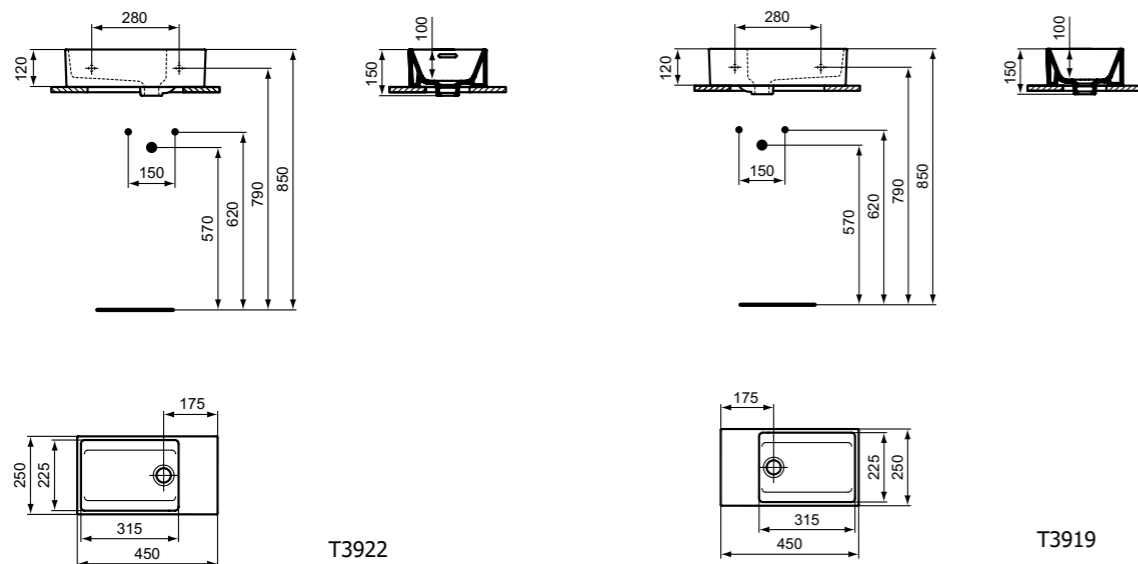

Χρώματα

Σιφώνια:

1. 01 Euro White
   V1 Silk White

Προϊόν

Strada νιπτήρας 71 x 42 cm, 1 οπής.

Απαραίτητος εξοπλισμός

Βίδες στήριξης για νιπτήρες.

Προϊόν

Κωδικός

Νιπτήρας 71 x 42 cm	K078201	

Απαραίτητος εξοπλισμός

Βίδες στήριξης για νιπτήρες	J117767	

Χρώματα

1. 01 Λευκό
   67 Χρωμέ