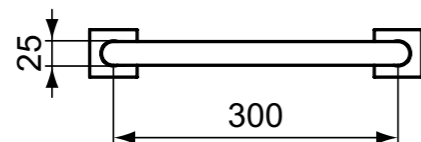

AA Χρωμέ

E2206

E2203

**Προϊόν**

Επίτοιχο δοχείο σαπουνιού- 0,5l

Περιλαμβάνεται σύστημα στήριξης

Φινιρίσματα:

- Χρωμέ
- Silk Black
- Silver Storm
- Brushed Gold
- Magnetic Grey