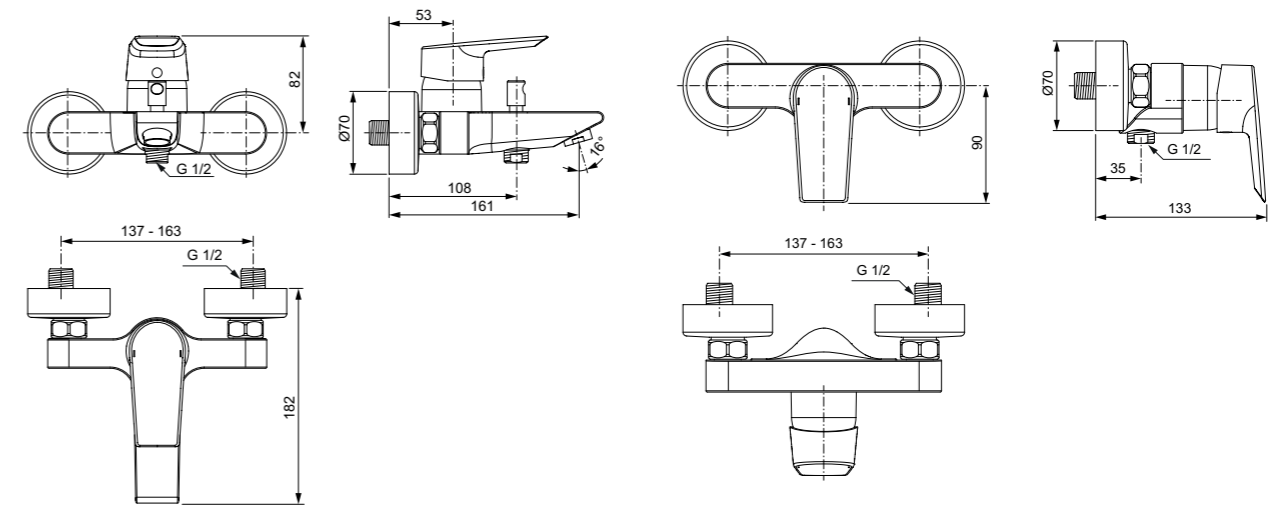

Χρώματα

AA Χρωμέ

Διαθεσιμο μέχρι Φλεβάρη 2024