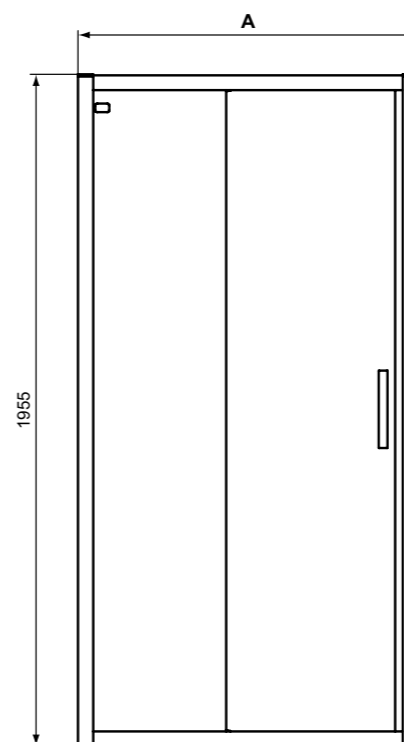

Χρώματα

V3 Silk Black

	A	B
K9273	970-1020	513
K9274	1020-1070	538
K9275	1070-1120	563
K9277	1170-1220	613
K9278	1370-1420	713