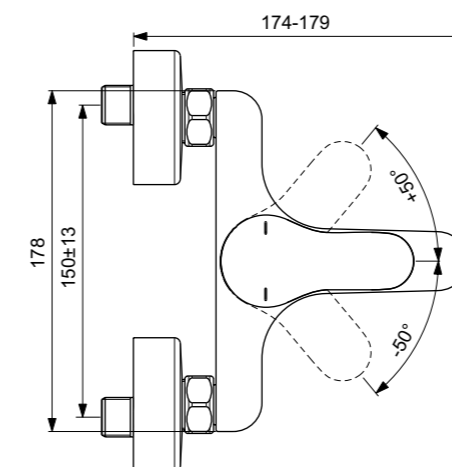

Χρώματα

AA Χρωμέ