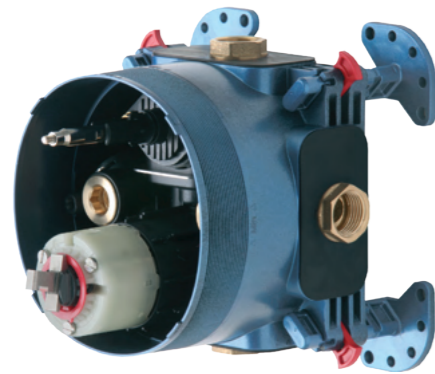

Προϊόν

Εσωτερικό τμήμα Easy-Box, βασική εντοιχιζόμενη μονάδα εγκατάστασης με σύστημα γρήγορης τοποθέτησης fast-fix, με 4 πόδια ρύθμισης βάθους, οπές στερέωσης, εξάρτημα έκπλυσης, αλλά και πώμα και μεμβράνη στεγανοποίησης.

Προϊόν

Κωδικός

Εσωτερικό τμήμα εντοιχιζόμενης μπαταρίας Easy - Box

A1000NU

Χρώματα

NU Ουδέτερο

Προϊόν

Εσωτερικό τμήμα εντοιχιζόμενης μπαταρίας λουτρού / ντους.

Προϊόν

Κωδικός

Εσωτερικό τμήμα εντοιχιζόμενης μπαταρίας

A1300NU

Χρώματα

NU Ουδέτερο