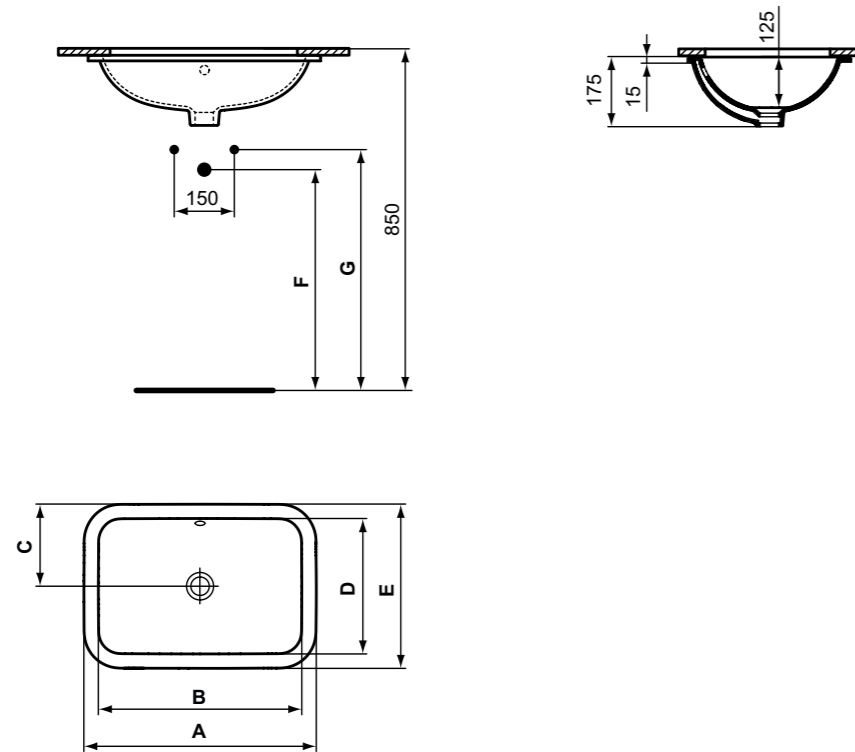

Χρώματα

01 Λευκό

	A	B	C	D	E	F	G
E 5061 ..	580	510	205	340	410	540	590
E 5058 ..	500	430	190	310	380	540	590
E 5056 ..	420	355	175	285	350	565	615