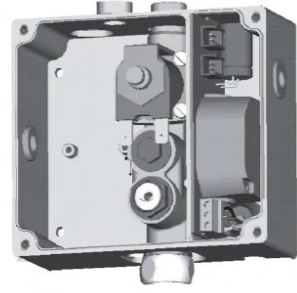

Προϊόν

Ηλεκτρονικό κουτί νιπτήρα kit 1, μία βαλβίδα, για λειτουργία με μπαταρία.

Ηλεκτρονικό κουτί νιπτήρα kit 1, μία βαλβίδα, για λειτουργία με ρεύμα 220V.

Ηλεκτρονικό κουτί νιπτήρα kit 1, μία βαλβίδα, AC multi-box για σύνδεση περισσότερων μπαταριών νιπτήρα στη σειρά (μέχρι 6) σε σύνδεση με A3808NU.

Προϊόν

Κωδικός

Ηλεκτρονικό κουτί, μία βαλβίδα (με μπαταρία)	A3807NU	
Ηλεκτρονικό κουτί, μία βαλβίδα (με ρεύμα)	A3808NU	
Ηλεκτρονικό multi box, μία βαλβίδα	A3809NU