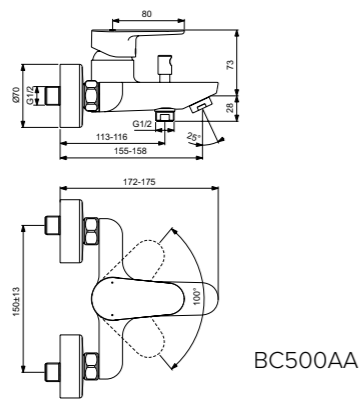

Χρώματα

AA Χρωμέ
XG Silk Black

BC500AA