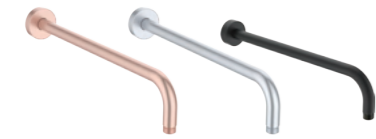

Προϊόν

Idealrain ALU+ στρογγυλή κεφαλή ντους, διαμέτρου 260mm, 2 λειτουργιών (Rain & Silk rain), εύκολος καθαρισμός ακροφύσιων, εύκολη εναλλαγή λειτουργιών κεφαλής περιστρέφοντας το κέντρο της, ρυθμιστής ροής νερού 12l/min. σε silver, rose, silk black.

Απαραίτητος εξοπλισμός

Idealrain βραχίονας τοίχου 40 cm, silver, rose και silk black.

Προϊόν

Κωδικός

Κεφαλή ντους Idealrain ALU+ 26 cm, silver	BD581SI
Κεφαλή ντους Idealrain ALU+ 26 cm, rose	BD581RO
Κεφαλή ντους Idealrain ALU+ 26 cm, silk black	BD581XG

Απαραίτητος εξοπλισμός

Idealrain βραχίονας τοίχου για κεφαλή ντους, 40 cm, silver	B9445SI
Idealrain βραχίονας τοίχου για κεφαλή ντους, 40 cm, rose	B9445RO
Idealrain βραχίονας τοίχου 40 cm, Silk black	B9445XG

Χρώματα

SI Silver
RO Rose
XG Silk Black

Designer: Artefakt

Προϊόν

Idealrain στρογγυλή κεφαλή ντους 1 λειτουργίας διαμέτρου 20 cm, με ακροφύσια εύκολου καθαρισμού, σχεδιασμό λεπτού προφίλ, ψεκασμό υψηλής απόδοσης και όριο ροής 12lt/λεπτό, χρωμέ.

Idealrain στρογγυλή κεφαλή ντους 1 λειτουργίας διαμέτρου 10 cm, με ακροφύσια εύκολου καθαρισμού, σχεδιασμό λεπτού προφίλ, ψεκασμό υψηλής απόδοσης και όριο ροής 12lt/λεπτό, χρωμέ.

Απαραίτητος εξοπλισμός

Idealrain βραχίονας τοίχου 40 cm, χρωμέ.

Idealrain βραχίονας τοίχου 30 cm, χρωμέ.

Idealrain βραχίονας οροφής 15 cm, χρωμέ.

Προϊόν

Κωδικός

Idealrain κεφαλή ντους 20 cm	B9442AA
Idealrain κεφαλή ντους 10 cm	B9435AA

Απαραίτητος εξοπλισμός

Idealrain βραχίονας τοίχου 40 cm	B9445AA
Idealrain βραχίονας τοίχου 30 cm	B9444AA
Idealrain βραχίονας οροφής 15 cm	B9446AA

Χρώματα

AA Χρωμέ