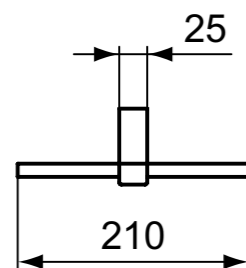

A5

Προϊόν

Ράγα πετσέτας μονή, 60 cm - στρογγυλή

Περιλαμβάνεται σετ στήριξης
Φινιρίσματα:

- -Τεχνολογία ηλεκτρολυτικής επιμετάλλωσης (AA)
- -Τεχνολογία PVD (GN, A2, A5)

Ράγα πετσέτας διπλή, 60 cm - στρογγυλή

Περιλαμβάνεται σετ στήριξης
Φινιρίσματα:

- -Τεχνολογία ηλεκτρολυτικής επιμετάλλωσης (AA)
- -Τεχνολογία PVD (GN, A2, A5)

Χρώματα

AA Chrome
GN Silver Storm
A2 Brushed Gold
A5 Magnetic Grey

Προϊόν

Κωδικός.

Ράγα πετσέτας μονή, 60 cm - στρογγυλή

T4499AA
T4499GN
T4499A2
T4499A5

Ράγα πετσέτας διπλή, 60 cm - στρογγυλή

T4501AA
T4501GN
T4501A2
T4501A5

Χρώματα:

AA

GN

A2

A5