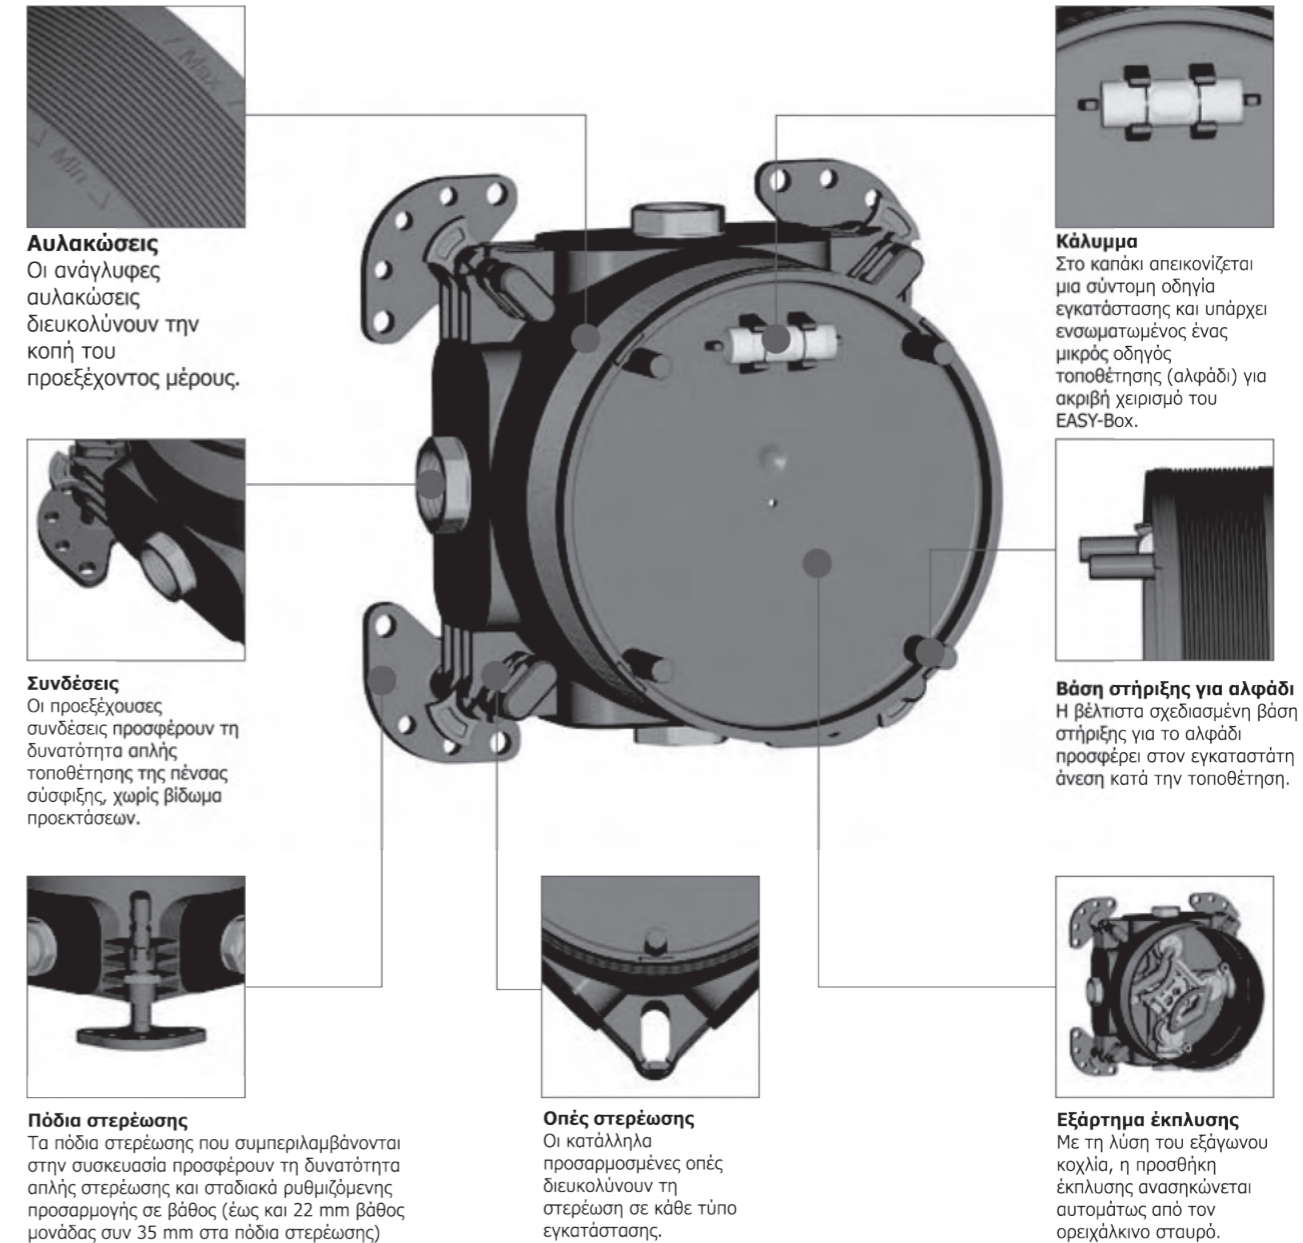

Σετ συναρμολόγησης 1

(Εσωτερικό τμήμα)
Η ευέλικτη βάση στον τοίχο
Το μικρό εσωτερικό τμήμα έχει πολλές δυνατότητες.
Χαρακτηρίζεται από εντυπωσιακή ευελιξία, για προσαρμογή σε όλες τις συνθήκες συναρμολόγησης. Η εγκατάσταση είναι πολύ απλή και γίνεται χωρίς ειδικά εργαλεία. Συνδυάζεται με απλές αναμικτικές και θερμοστατικές μπαταρίες.

Σετ συναρμολόγησης 2

Το σετ συναρμολόγησης 2 αποτελείται από τη λειτουργική μονάδα (μηχανισμό) και τις πλακέτες (εξωτερικά τμήματα)

Λειτουργική μονάδα: Περιέχει συγκεκριμένο μηχανισμό ανά μοντέλο.

Περιλαμβάνει μηχανισμό, διανομέα, βαλβίδα κατά της επιστροφής νερού, βαλβίδα διακοπής ροής νερού (ενσωματωμένες σε θερμοστάτες και προαιρετικές σε αναμικτικές μπαταρίες), ενσωματωμένες στεγανοποιήσεις και παρέχει προστασία ενάντια στην επιστροφή νερού στους σωλήνες (μόνο σε συνδυασμό με βραχίονες παροχής της Ideal Standard).

Αυτή η μονάδα προσφέρει τα πάντα!

Θερμοστατική μπαταρία
Με θερμοστατικό μηχανισμό μεγάλης αντοχής, σύστημα DICHT-FIX και βαλβίδα κατά της επιστροφής νερού.

Αναμικτική μπαταρία
Επιλογή ανάμεσα σε μπαταρία λουτρού ή ντους, με μηχανισμό που διαθέτει CLICK technology, ρυθμιστή θερμοκρασίας νερού και σύστημα DICHT-FIX.

Πλακέτες: προηγμένος σχεδιασμός

Το EASY-box συνδυάζεται με περισσότερες από 30 πλακέτες μικρής διαμέτρου, οι οποίες προσφέρουν ιδιαίτερη αισθητική και εύκολο καθαρισμό, λόγω της απουσίας ορατών βιδών στην εξωτερική τους επιφάνεια.

FAST-FIX – το καινοτόμο σύστημα τοποθέτησης

Το σύστημα τοποθέτησης FAST-FIX καθιστά την εγκατάσταση του EASY-Box μια απλή υπόθεση, κάτω από οποιαδήποτε συνθήκες.

Δυνατότητες εγκατάστασης