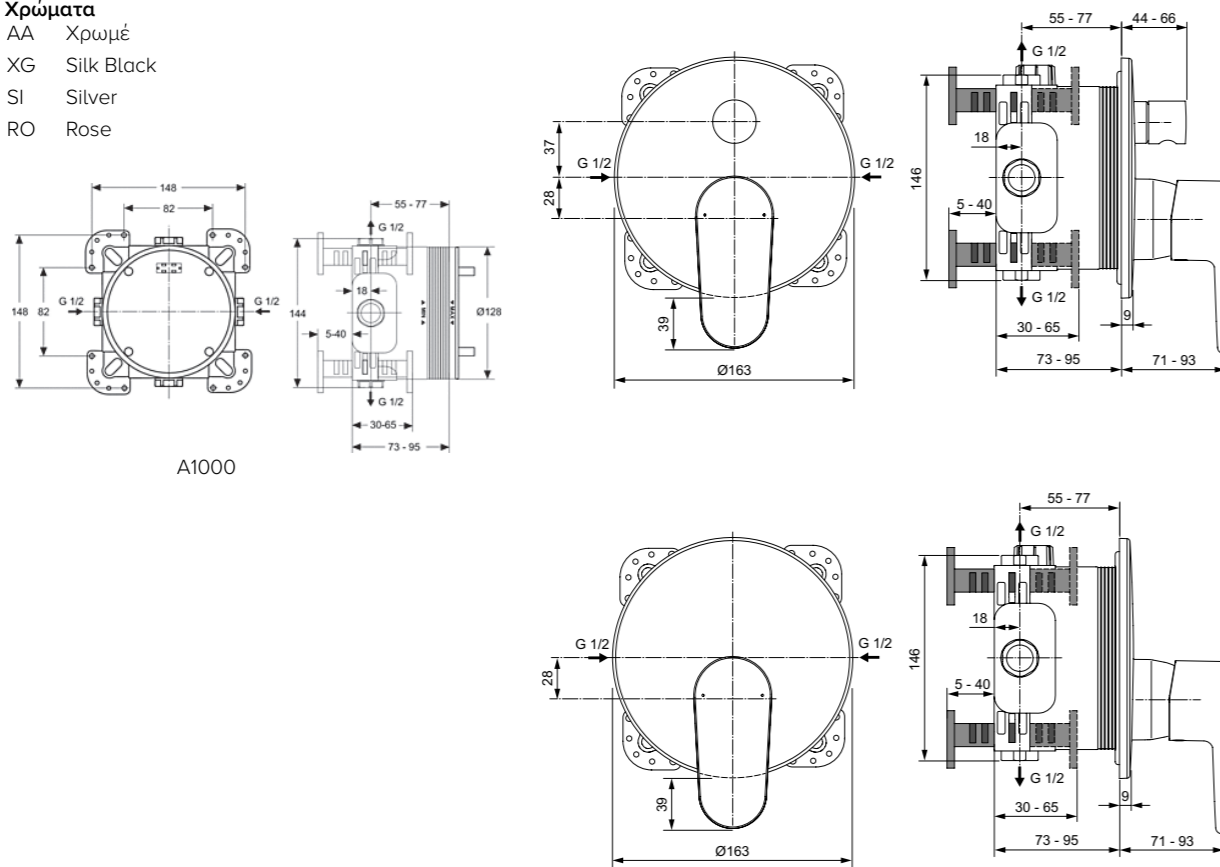

Χρώματα

- AA Χρωμέ
- XG Silk Black
- SI Silver
- RO Rose

A1000