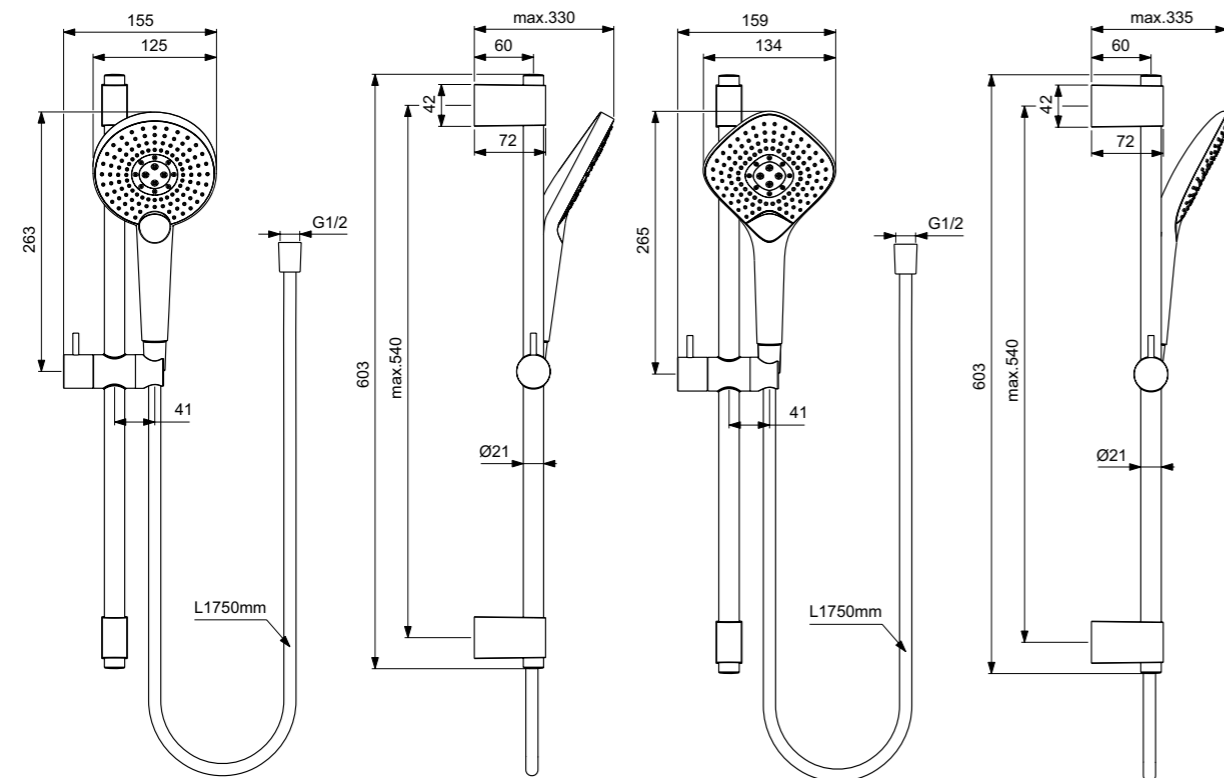

Χρώματα

AA Χρωμέ