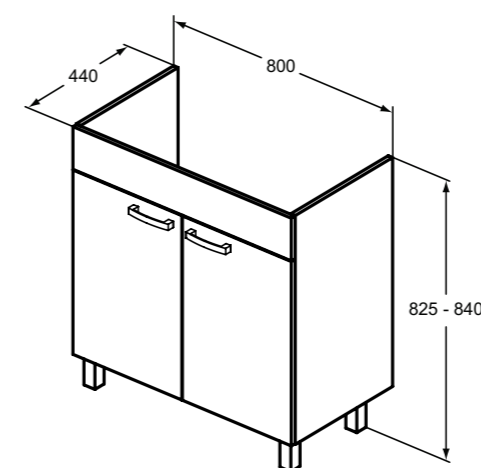

Χρώματα

- 01 Λευκό
- TI Σκούρα Γκρι Γυαλιστερή Λάκα
- 67 Χρωμέ
- WG Λευκή Γυαλιστερή Λάκα