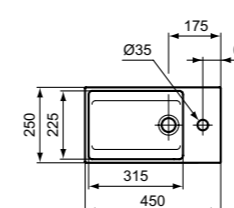

1. 01 Euro White
   V1 Silk White