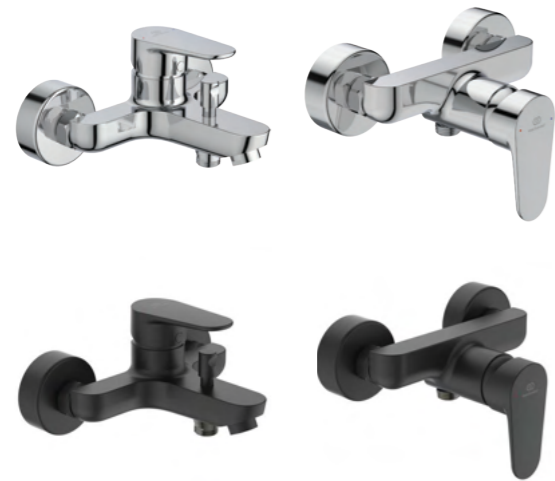

Προϊόν

Επίτοιχη αναμικτική μπαταρία λουτρού με μηχανισμό ελέγχου-καθορισμού της μέγιστης θερμοκρασίας, S-Connectors, αυτόματο διανομέα, χρωμέ . Δεν περιλαμβάνει αξεσουάρ.

Επίτοιχη αναμικτική μπαταρία λουτρού με μηχανισμό FirmaFlow® 38mm με ρυθμιστή μέγιστης θερμοκρασίας, S-Connectors, αυτόματο διανομέα και μεταλλική λαβή, silk black . Δεν περιλαμβάνει αξεσουάρ.

Επίτοιχη αναμικτική μπαταρία ντους με μηχανισμό ελέγχου-καθορισμού της μέγιστης θερμοκρασίας, S-Connectors, χρωμέ . Δεν περιλαμβάνει αξεσουάρ.

Επίτοιχη αναμικτική μπαταρία ντους με μηχανισμό FirmaFlow® 38mm με ρυθμιστή μέγιστης θερμοκρασίας, S-Connectors και μεταλλική λαβή, silk black . Δεν περιλαμβάνει αξεσουάρ.

Προϊόν

Κωδικός

Μπαταρία λουτρού (χωρίς αξεσουάρ), χρωμέ	BC500AA
Μπαταρία λουτρού (χωρίς αξεσουάρ), silk black	BC500XG
Μπαταρία ντους (χωρίς αξεσουάρ), χρωμέ	BC499AA
Μπαταρία ντους (χωρίς αξεσουάρ) , silk black	BC499XG

Χρώματα

AA Χρωμέ
XG Silk Black

Προϊόν

Επίτοιχη αναμικτική μπαταρία λουτρού με μηχανισμό FirmaFlow® 38mm με ρυθμιστή μέγιστης θερμοκρασίας, S-Connectors, αυτόματο διανομέα, μεταλλική λαβή και σετ ντους (τηλέφωνο μίας λειτουργίας, στήριγμα τοίχου & σπράλ), silk black.

Προϊόν

Κωδικός

Μπαταρία λουτρού με αξεσουάρ, silk black	BC706XG

Χρώματα

XG Silk Black