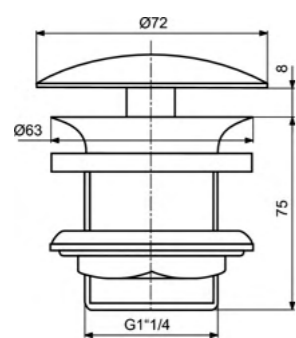

Χρώματα

J3291