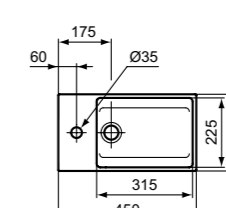

**Χρώματα****Σιφόνια:**

- 01 Euro White  
V1 Silk White

T3734

T3733

**Προϊόν**

Επίτοιχος νιπτήρας 45 cm.  
Χωρίς οπή και με υπερχειλίση.  
Περιλαμβάνεται σετ στήριξης ΤΤ0299729.

- Τρύπημα οπής δεξιά
- Τρύπημα οπής αριστερά