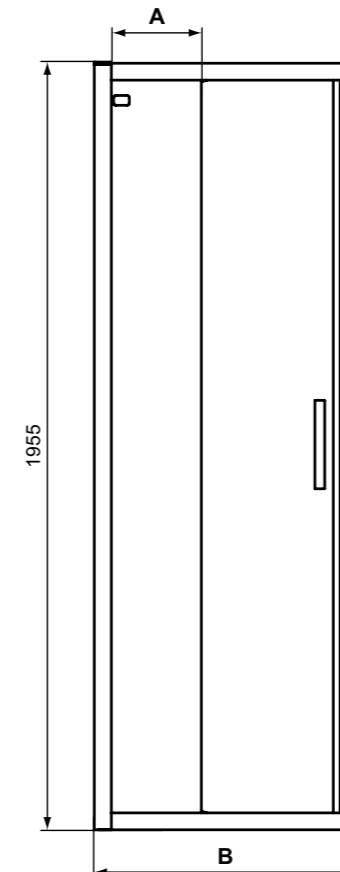

Χρώματα

V3 Silk Black

	A	B	C
K9259	280	770-820	410
K9261	420	870-920	460
K9262	420	970-1020	470
K9264	575	1170-1220	515