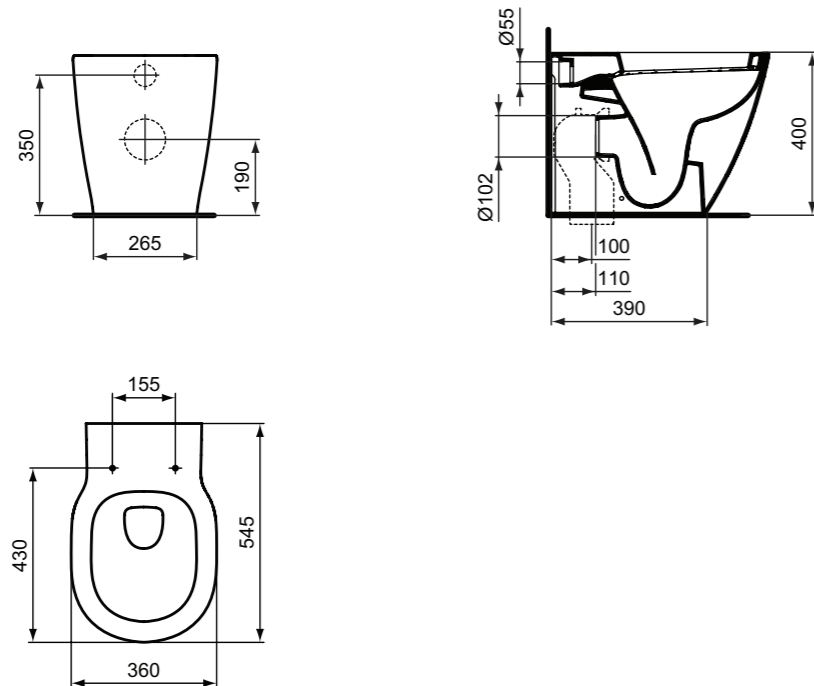

Χρώματα

- 01 Λευκό
- 67 Χρωμέ