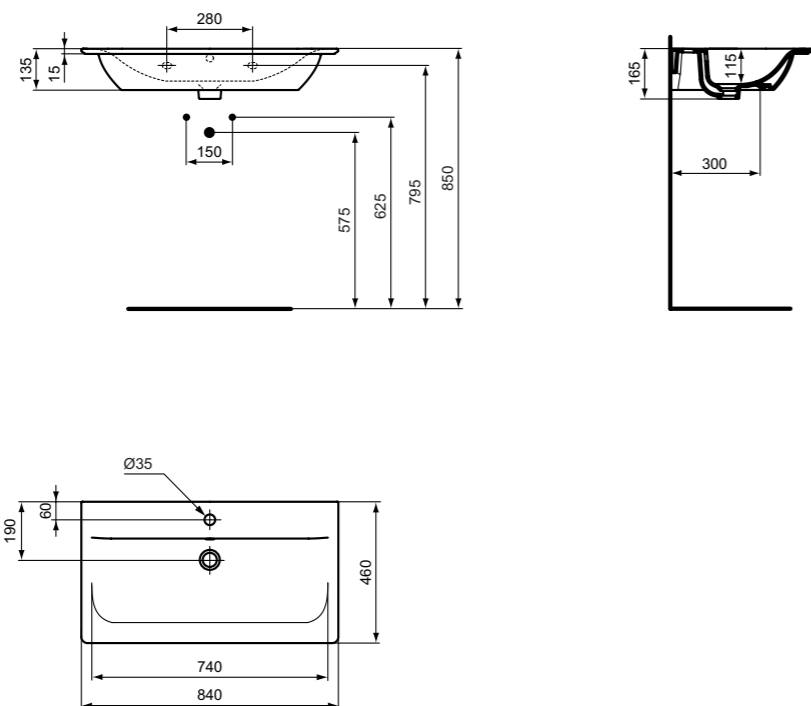

Προϊόν

Connect Air νιπτήρας επίπλου 104x46 cm. Απαραίτητη η χρήση 2 σετ στήριξης.

Απαραίτητος εξοπλισμός

Βίδες στήριξης για νιπτήρες.

Προϊόν

Κωδικός

Νιπτήρας επίπλου 104x46 cm	E027401

Απαραίτητος εξοπλισμός

Βίδες στήριξης για νιπτήρες	J117767

Χρώματα

- 01 Λευκό
- 67 Χρωμέ