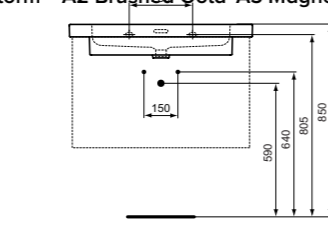

Χρώματα

01 Euro White

Σιφώνια:

AA Chrome

GN Silver Storm

A2 Brushed Gold

A5 Magnetic Grey

	A	B	C
T4370	1210	890	160
T4366	1010	750	125