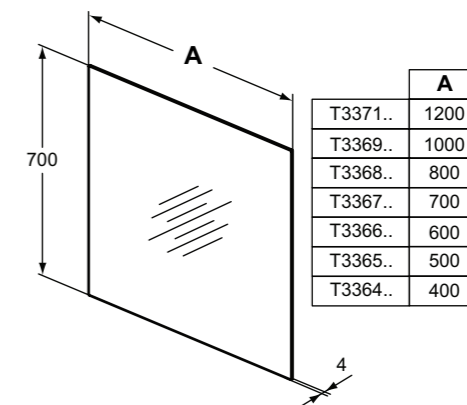

Χρώματα

BH Καθρέπτης

67 Ουδέτερο

AA Χρωμέ

	A
T3371..	1200
T3369..	1000
T3368..	800
T3367..	700
T3366..	600
T3365..	500
T3364..	400