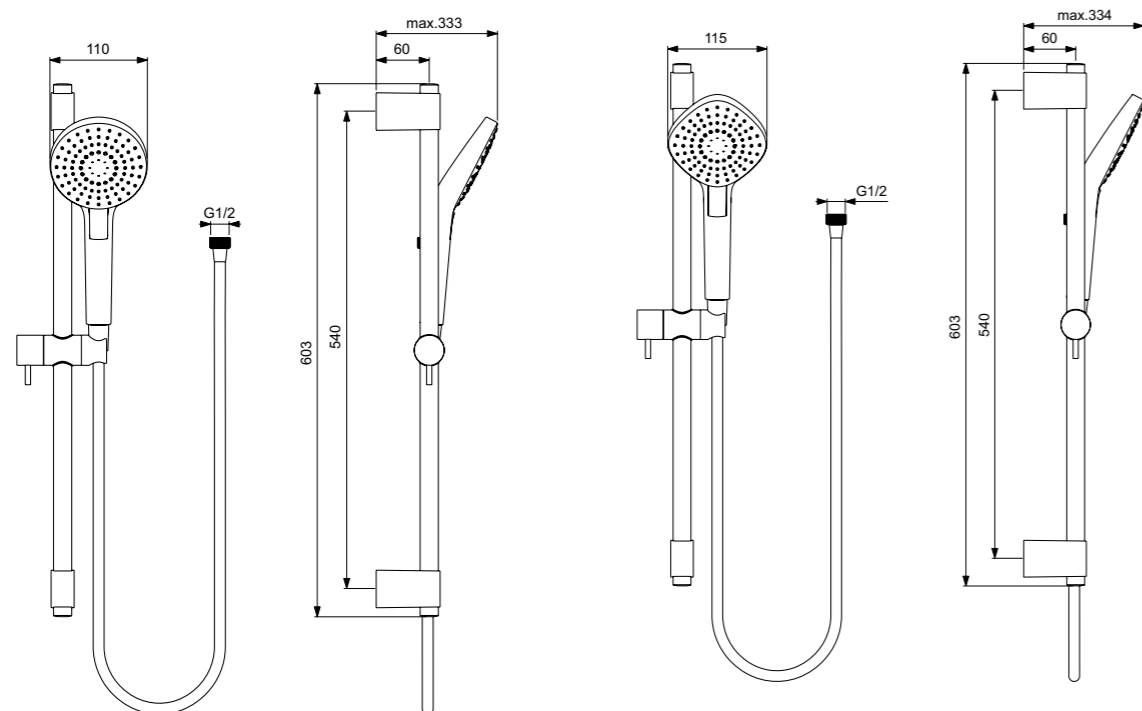

Χρώματα

AA Χρωμέ