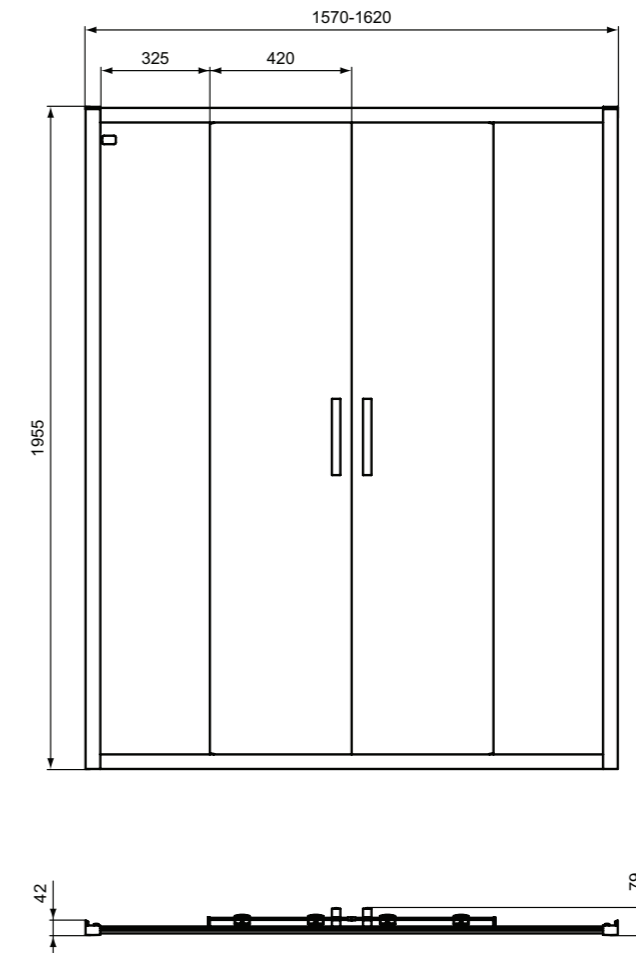

Χρώματα

V3 Silk Black