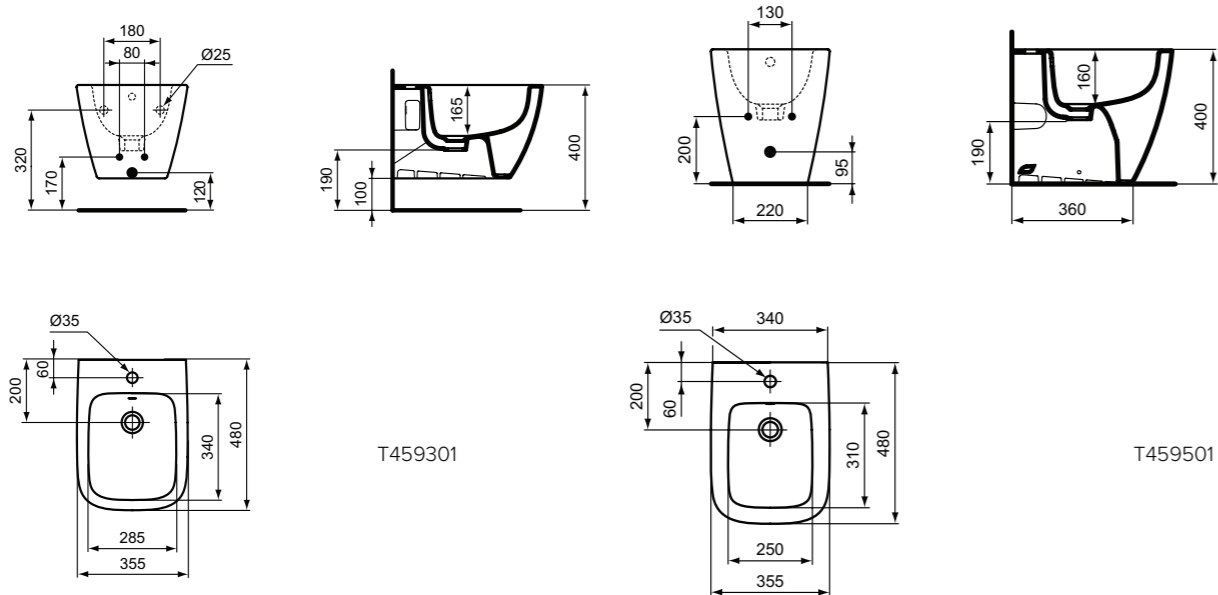

Χρώματα

01 Λευκό

67 Χρωμέ

T459301

T459501