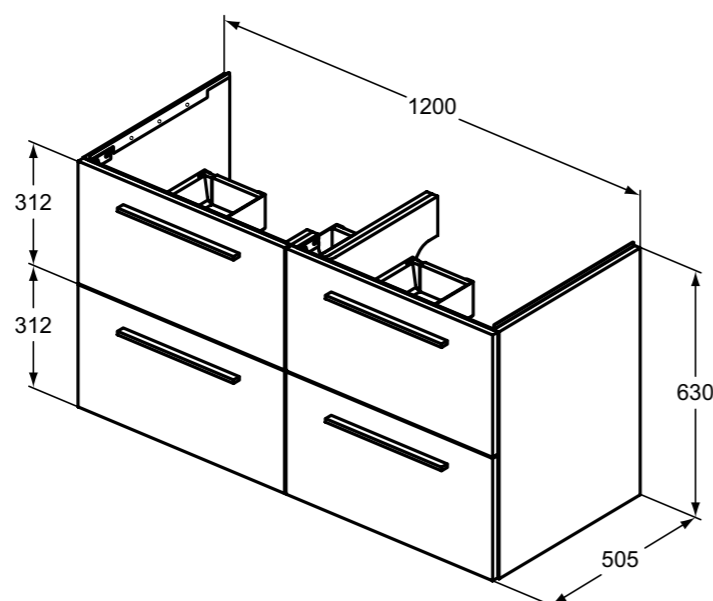

**Χρώματα**

DU	Matt White
NF	Sand Beige Matt
NG	Quartz Grey Matt
NV	Carbon Grey Matt
NH	Greige Matt
NX	Natural Oak
NW	Coffee Oak
XG	Black Matt
YE	Brill Aluminium

**Προϊόν**

Κρεμαστό έπιπλο, χωρίς πάγκο i.life B 120x50.5x44cm, με 2 συρτάρια με σύστημα soft close.