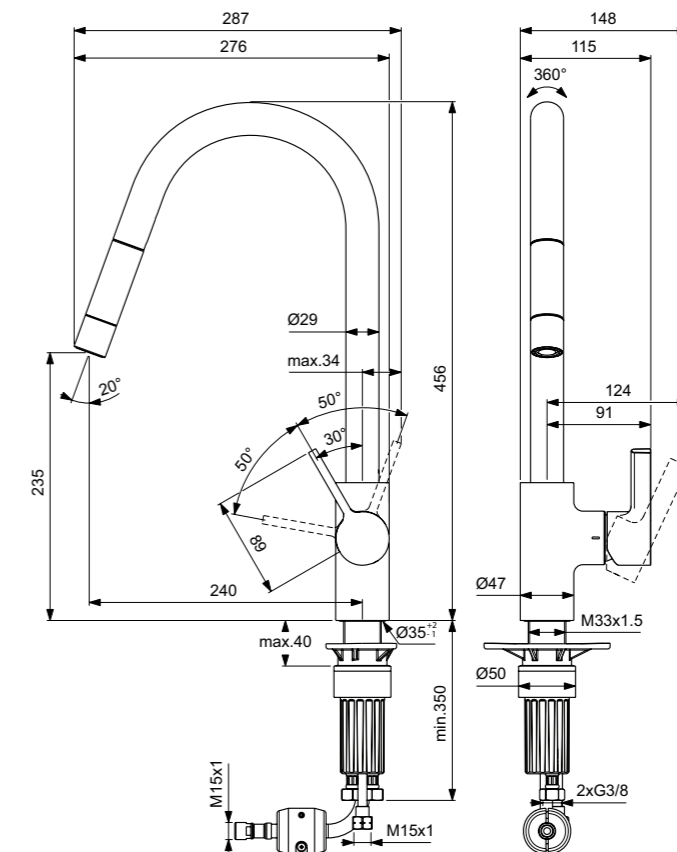

Χρώματα

AA Chrome
A2 Brushed Gold
A5 Magnetic Grey
GN Silver Storm
J4 Sunset Rose