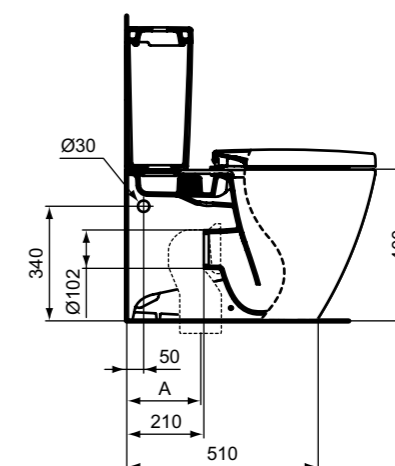

Χρώματα

01 Λευκό

67 Χρωμέ

	J324867	WW965742	T682067	T002667	T002767
A I	185 - 205	185 - 205	250 - 270	165 - 220	60 - 160
A I+II				T002867	II = +20 / -20
A I+III				T002967	III = +40 / -40