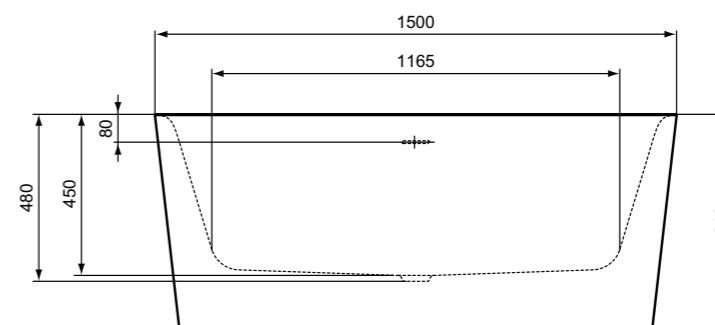

Χρώματα

- 01 Λευκό
- AA Χρωμέ
- V1 Λευκό ματ
- V3 Λευκό ματ/ Μαύρο ματ