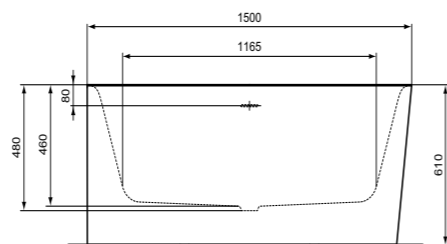

Χρώματα

01 Λευκό

AA Χρωμέ

V1 Λευκό ματ

V3 Λευκό ματ/ Μαύρο ματ

T5466