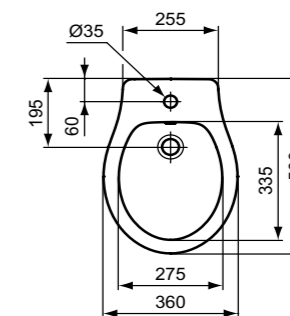

Προϊόν
Eurovit μπιντέ δαπέδου.
Eurovit μπιντέ κρεμαστό.

Προϊόν	Κωδικός
Μπιντέ δαπέδου	W330701
Μπιντέ κρεμαστό	V493101

Χρώματα
01 Λευκό