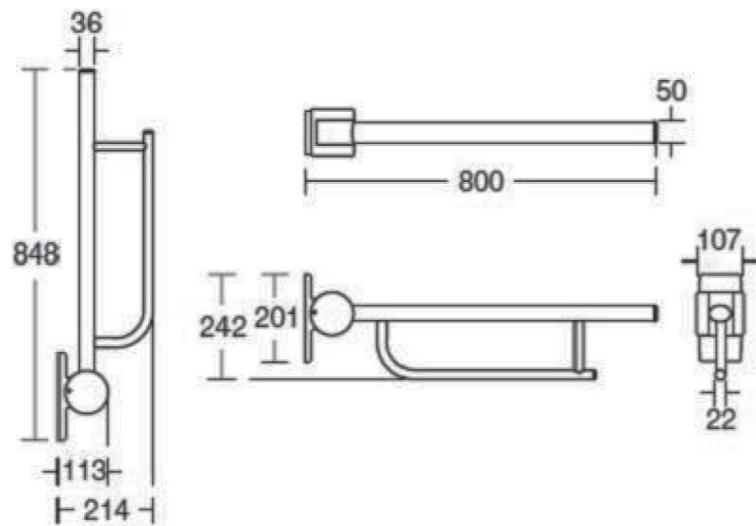

Χρώματα

- AC Λευκό
- MY Ανοξείδωτο ατσάλι