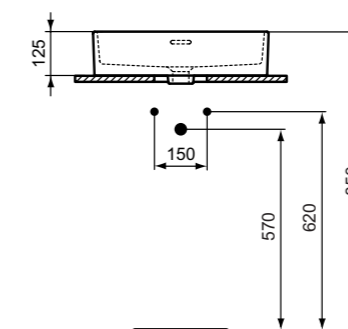

Σιφώνια:

AA Chrome

GN Silver Storm

A2 Brushed Gold

A5 Magnetic Grey