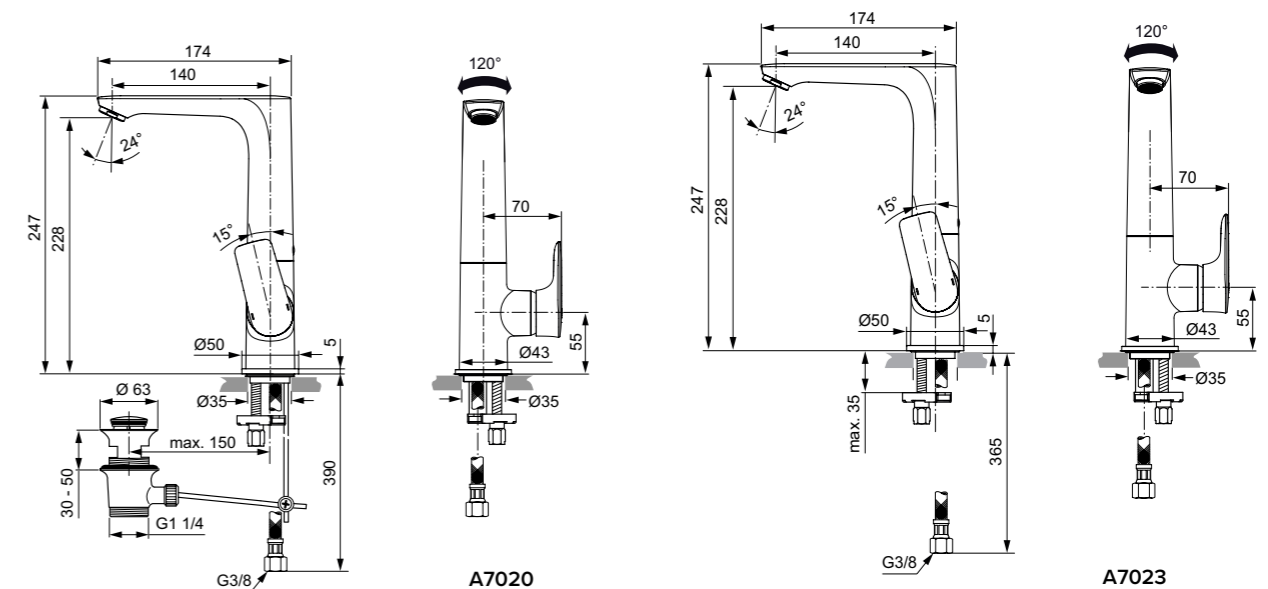

**Χρώματα**

AA

GN

A2

A5

Designer: Studio Quadro

**Προϊόν**

Αναμικτική μπαταρία νιπτήρα ελεύθερης τοποθέτησης 1 οπής, φίλτρο με προσαρμοζόμενη κατεύθυνση ροής με μέγιστη ροή νερού 5lt/λεπτό, με μηχανισμό Firmaflow® 28mm, εύκαμπτους σωλήνες G3/8", σύστημα τοποθέτησης Easy-fix, και μεταλλική αυτόματη βαλβίδα, σε χρωμέ, silver storm, brushed gold & magnetic grey.