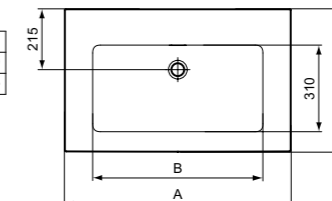

A	B	C
T4373	1210	890	160
T4369	1010	750	125