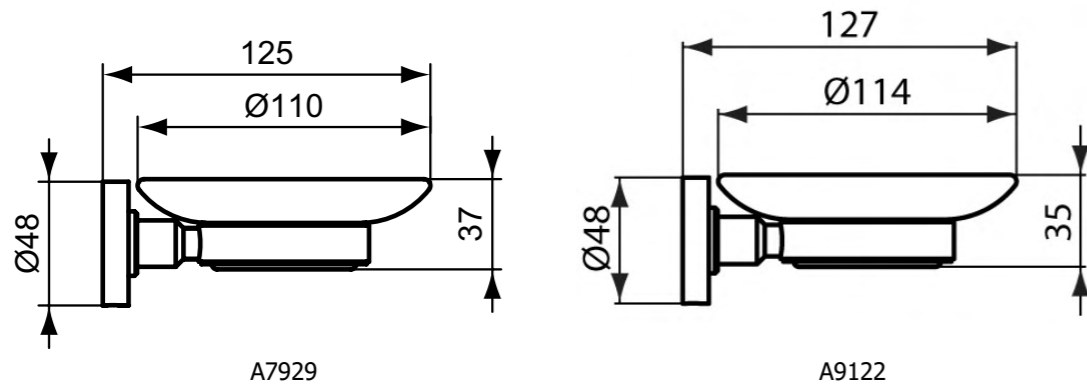

Προϊόν

Επίτοιχη σαπυνοθήκη από ματ γυαλί, χρωμέ στήριγμα.

Επίτοιχη σαπυνοθήκη από διάφανο γυαλί, χρωμέ στήριγμα.

Επίτοιχη σαπυνοθήκη από ματ γυαλί, silk black στήριγμα.

Επίτοιχη σαπυνοθήκη από μαύρο ματ γυαλί, silk black στήριγμα.

Προϊόν

Κωδικός

Επίτοιχη σαπυνοθήκη από ματ γυαλί, χρωμέ στήριγμα	A9122AA	
Επίτοιχη σαπυνοθήκη από διάφανο γυαλί, χρωμέ στήριγμα	A9123AA	
Επίτοιχη σαπυνοθήκη από ματ γυαλί, silk black στήριγμα	A9122XG	
Επίτοιχη σαπυνοθήκη από μαύρο ματ γυαλί, silk black στήριγμα	NEO A7929XG	

Χρώματα

- AA Χρωμέ
- XG Silk Black

Προϊόν

Επίτοιχη ποτηροθήκη από ματ γυαλί, χρωμέ στήριγμα.

Επίτοιχη ποτηροθήκη από διάφανο γυαλί, χρωμέ στήριγμα.

Επίτοιχη ποτηροθήκη από ματ γυαλί, silk black στήριγμα.

Επίτοιχη ποτηροθήκη από ματ μαύρο γυαλί, silk black στήριγμα.

Προϊόν

Κωδικός

Επίτοιχη ποτηροθήκη από ματ γυαλί, χρωμέ στήριγμα	A9120AA	
Επίτοιχη ποτηροθήκη από διάφανο γυαλί, χρωμέ στήριγμα	A9121AA	
Επίτοιχη ποτηροθήκη από ματ γυαλί, silk black στήριγμα	A9120XG	
Επίτοιχη ποτηροθήκη από ματ μαύρο γυαλί, silk black στήριγμα	NEO A7928XG	

Χρώματα

- AA Χρωμέ
- XG Silk Black