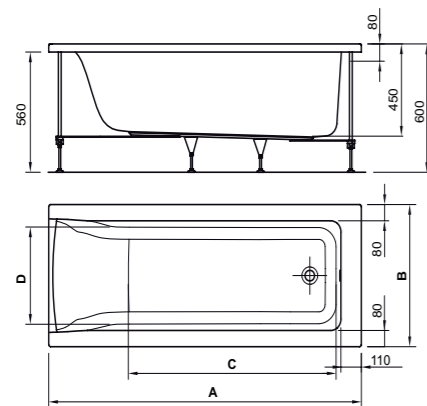

Χρώματα

- 01 Λευκό
- 67 Χρωμέ
- V3 Silk Black