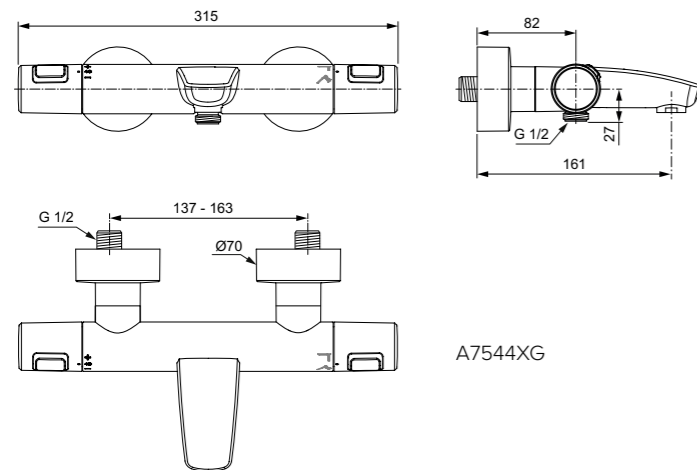

Χρώματα

XG Silk Black

A7544XG