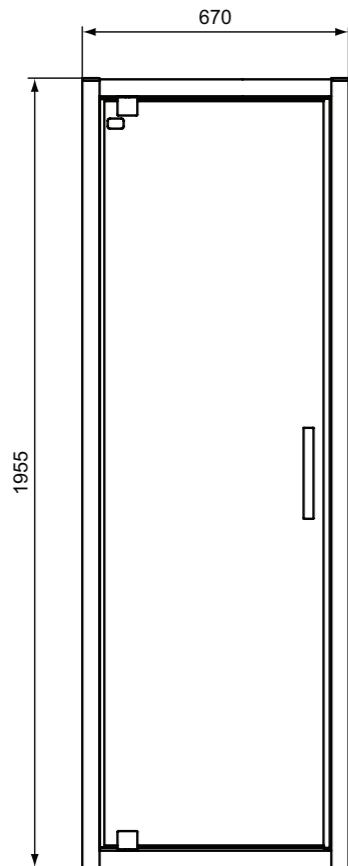

Προϊόν

Ανοιγόμενη πόρτα καμπίνας Connect 2 Pivot (άνοιγμα προς τα έξω), αναστρέψιμη, με ύψος 195,5 cm. Κρύσταλλο ασφαλείας, πάχους 6 mm, με επίστρωση Ideal Clean, αναστρέψιμη, ανοχή έως 2,5cm ανά προφίλ, silk black πλαίσια και λαβές. Κατάλληλη για τοποθέτηση σε εσοχή ή σε γωνία (με σταθερή πλαινή πλευρά L). Μπορεί να συνδυαστεί με όλες τις ντουσιέρες αντίστοιχων διαστάσεων ή να τοποθετηθεί απευθείας σε πλακάκι.

Προτεινόμενος εξοπλισμός

Πλαινή σταθερή πλευρά L70, 75, 80, 85, 90 cm (βλ. σελ. 623)

Προϊόν

Κωδικός

Ανοιγόμενη πόρτα PV 80, Υ195,5 cm, Α(77-82cm), silk black	K9268V3
Ανοιγόμενη πόρτα PV 90, Υ195,5 cm, Α(87-92cm), silk black	K9270V3
Ανοιγόμενη πόρτα PV 100, Υ195,5 cm, Α(97-102cm), silk black	K9272V3

Χρώματα

V3 Silk Black