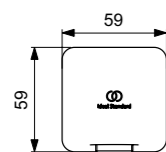

Χρώματα

BC772