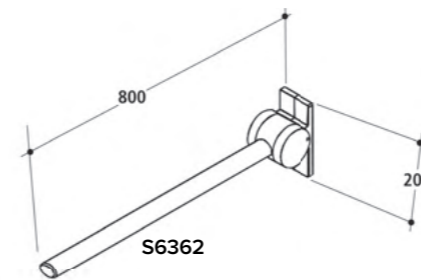

Χρώματα

- AA Χρωμέ
- MY Ανοξείδωτο ατσάλι