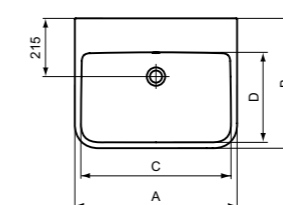

Χρώματα XX:

A2 - Brushed Gold A5- Magnetic Grey GN-Silver Storm XG-Silk Black

	A	B	C	D	E	F
T4606	650	480	605	330	280	135
T4607	600	480	555	330	280	135
T4608	550	440	505	290	280	135
T4609	500	440	455	290	200	135