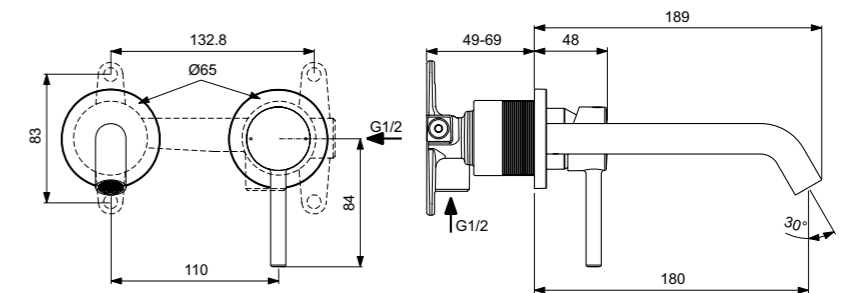

Προϊόν

Αναμικτική μπαταρία νιπτήρα ελεύθερης τοποθέτησης, με μηχανισμό 28mm FirmaFlow® εύκαμπτους σωλήνες G3/8", μέγιστη ροή νερού 5lt/λεπτό και μεταλλική αυτόματη βαλβίδα. Χρωμέ, silk black.

Παραλλαγή προϊόντος

Αναμικτική μπαταρία νιπτήρα ελεύθερης τοποθέτησης, με μηχανισμό 28mm FirmaFlow®, εύκαμπτους σωλήνες G3/8", μέγιστη ροή νερού 5lt/λεπτό, EasyFix®. Χρωμέ, silk black.

Προϊόν

Κωδικός

Μπαταρία νιπτήρα ελεύθερης τοποθέτησης με αυτόματη βαλβίδα, χρωμέ	BC194AA
Μπαταρία νιπτήρα ελεύθερης τοποθέτησης με αυτόματη βαλβίδα, silk black	BC194XG

Παραλλαγή προϊόντος

Μπαταρία νιπτήρα ελεύθερης τοποθέτησης, χωρίς βαλβίδα, χρωμέ	BC269AA
Μπαταρία νιπτήρα ελεύθερης τοποθέτησης, χωρίς βαλβίδα, silk black	BC269XG

Χρώματα

AA Χρωμέ
XG Silk Black

Προϊόν

Εντοιχιζόμενη αναμικτική μπαταρία νιπτήρα με μηχανισμό Firmaflow® 28mm, ρουξόνι με προβολή 190 mm, μηχανισμός ελέγχου/καθορισμού μέγιστης θερμοκρασίας, μέγιστη ροή νερού 5lt/λεπτό, φίλτρο ροής ρυθμιζόμενης κατεύθυνσης. Χρωμέ, silk black.

Απαραίτητος εξοπλισμός

Εσωτερικό τμήμα εντοιχιζόμενης μπαταρίας, με σύνδεση G1/2".

Προϊόν

Κωδικός

Εντοιχιζόμενη μπαταρία νιπτήρα, χρωμέ	A6938AA
Εντοιχιζόμενη μπαταρία νιπτήρα, silk black	A6938XG

Απαραίτητος εξοπλισμός

Εσωτερικό τμήμα εντοιχιζόμενης μπαταρίας	A1313NU

Χρώματα

AA Χρωμέ
XG Silk Black
NU Ουδέτερο