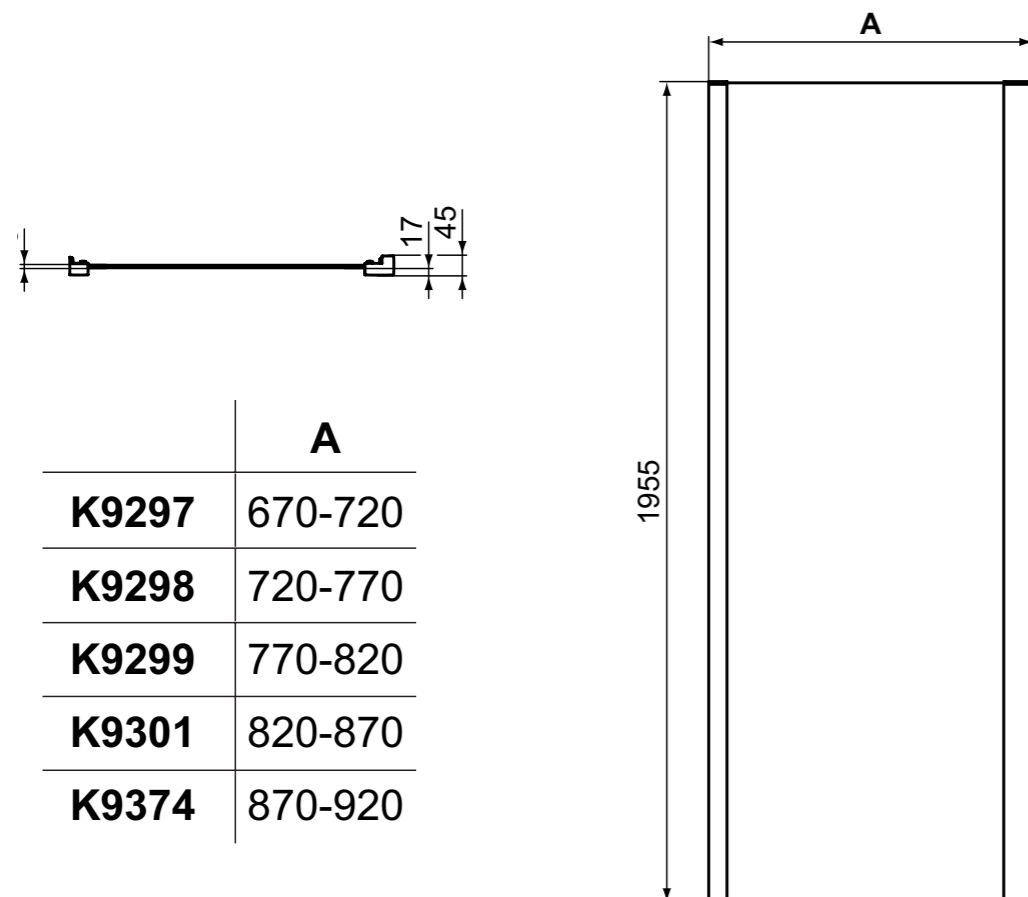

Χρώματα

EO Χρωμέ