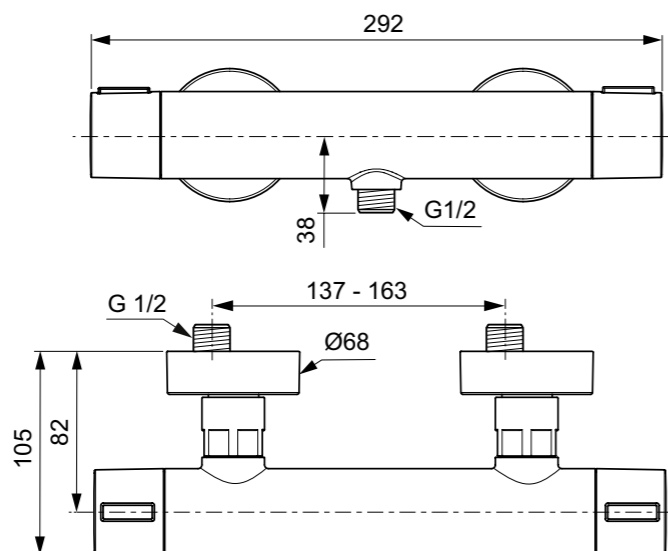

Προϊόν
Επίτοιχη θερμοστατική μπαταρία ντους, μόνο κορμός, S-Connectors με μειωτήρα θορύβου, θερμοστατικός μηχανισμός Ideal Standard με δυνατότητα ρύθμισης διακόπτη ζεστού νερού. Κεραμική βαλβίδα, λειτουργία 180°, τεχνολογία Cool Body. Πλαστικές λαβές με κυλινδρικό μοχλό για εύκολο κράτημα και με διακόπτη υπέρβασης θερμοκρασίας (40οC). Διατίθεται σε silver, rose και silk black.

Προϊόν	Κωδικός
Θερμοστατική μπαταρία ALU+ , silver	BD582SI
Θερμοστατική μπαταρία ALU+ , rose	BD582RO
Θερμοστατική μπαταρία ALU+ , silk black	BD582XG

Χρώματα
SI Silver
RO Rose
XG Silk Black

Προϊόν
Σύστημα ντους με επίτοιχη θερμοστατική μπαταρία ντους Ceratherm Alu+, S-Connectors με μειωτήρα θορύβου, θερμοστατικός μηχανισμός Ideal Standard με δυνατότητα ρύθμισης διακόπτη ζεστού νερού, κεραμική βαλβίδα G1/2 λειτουργία 90°, τεχνολογία Cool Body. Πλαστικές λαβές με κυλινδρικό μοχλό για εύκολο κράτημα και με διακόπτη υπέρβασης θερμοκρασίας (40οC), κατά την εγκατάσταση του προϊόντος είναι δυνατή η κατακόρυφη προσαρμογή του μήκους του σωλήνα, στήριγμα στη ράγα που επιτρέπει τη ρύθμιση της γωνίας του τηλεφώνου ντους. Κεφαλή ντους 2 λειτουργιών, διαμέτρου 260mm, περιοριστής ροής νερού 12l/min. Τηλέφωνο ντους 2 λειτουργιών Idealrain διαμέτρου 100mm με ρυθμιστή ροής νερού 8l/min. Μικρό ράφι 130 mm και μεγάλο ράφι 208 mm, σπιδράλ Idealflex 1750mm. Διατίθεται σε silver, rose και silk black.

Προϊόν	Κωδικός
Θερμοστατικό σύστημα ντους ALU+ , silver	BD583SI
Θερμοστατικό σύστημα ντους ALU+ , rose	BD583RO
Θερμοστατικό σύστημα ντους ALU+ , silk black	BD583XG

Χρώματα
SI Silver
RO Rose
XG Silk Black