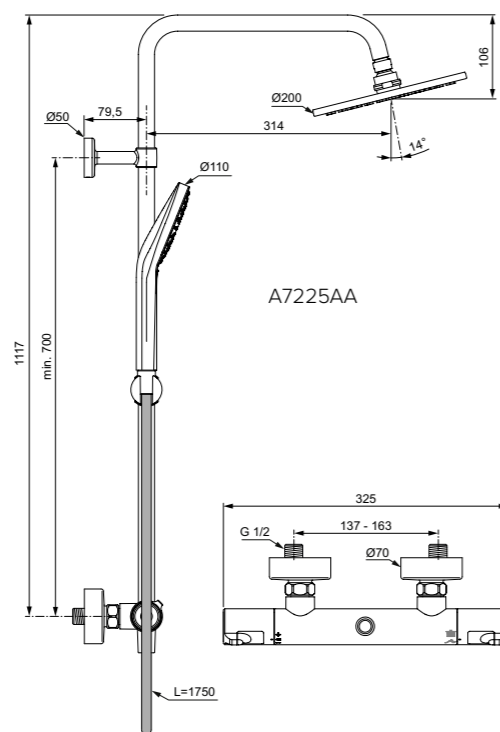

Προϊόν

Σύστημα ντους Idealrain EVO Round με θερμοστατική μπαταρία ντους Ceratherm T50. S-connectors. Νέος θερμοστατικός μηχανισμός μπαταρίας Firmaflow® Therm. Τεχνολογία Cool body. Μεταλλικές λαβές με διακόπτη υπέρβασης θερμοκρασίας (40°C) και σύστημα Eco-Stop. Μεταλλική κεφαλή ντους Ø 200 mm με όριο ροής 12 l/min. Τηλέφωνο 3 λειτουργιών Idealrain EVO Round 110mm με μειωτήρα ροής 8l/min. Κάθετα ρυθμιζόμενος βραχίονας τοίχου Σπιδάλ Idealflex 1750mm.

Προτεινόμενος εξοπλισμός

Προέκταση βέργας 150mm
Προέκταση βέργας 300mm

Προϊόν

Κωδικός

Σύστημα ντους Idealrain EVO Round με θερμοστατική μπαταρία ντους Ceratherm T50	A7225AA

Προτεινόμενος εξοπλισμός

Προέκταση βέργας 150mm	A861379AA
Προέκταση βέργας 300mm	A861380AA

Χρώματα

AA Χρωμέ