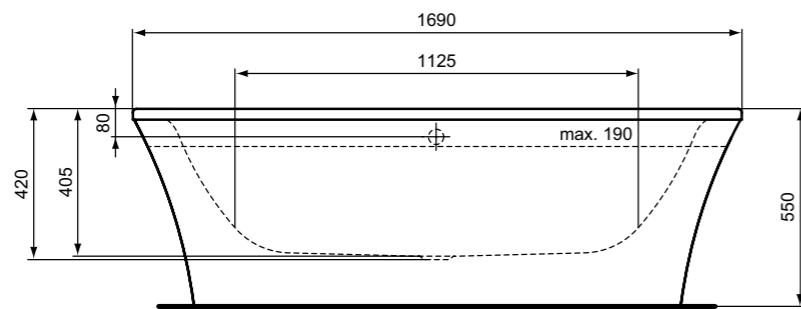

Χρώματα

- 01 Λευκό
- 67 Χρωμέ
- V3 Silk Black