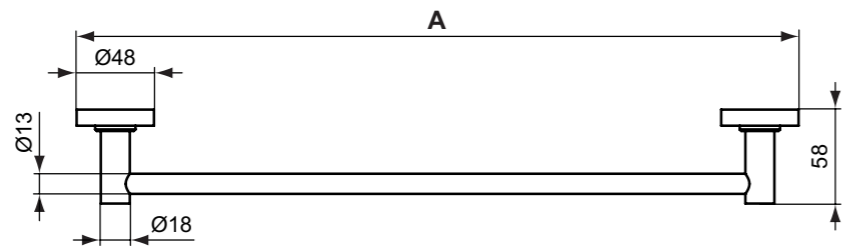

Χρώματα

- AA Χρωμέ
- XG Silk Black

	A
A 9118 ..	450
A 9117 ..	600
A 9244..	800