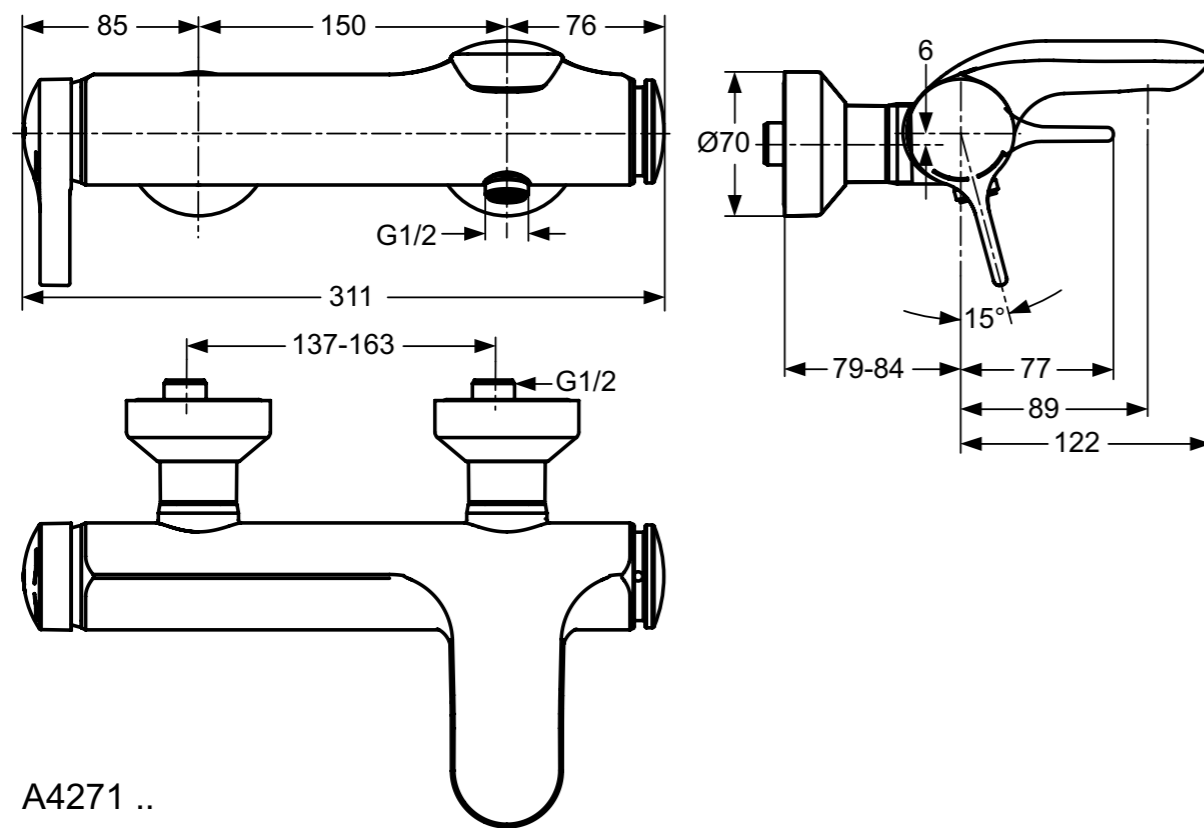

**Προϊόν**

Κωδικός

Μπαταρία λουτρού (χωρίς αξεσουάρ)

A4271AA

**Χρώματα**

AA Χρωμέ

A4271 ..

**Προϊόν**