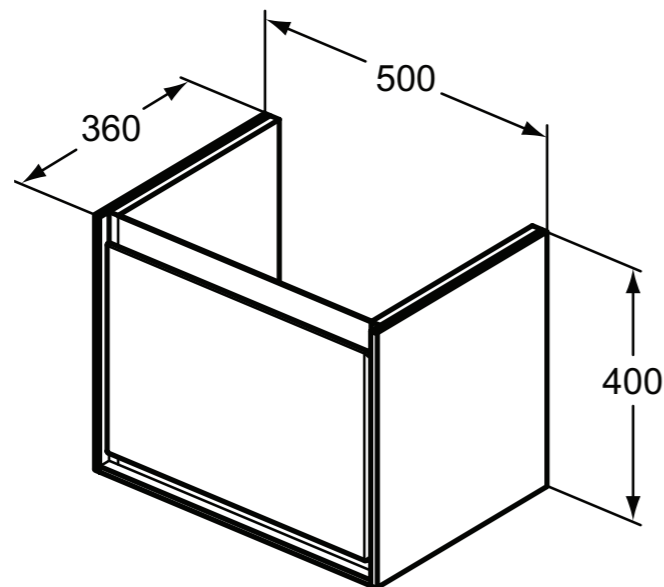

Χρώματα

- 01 Λευκό
- 67 Χρωμέ
- B2 Λευκή Γυαλιστερή Λάκα & Λευκό Ματ
- KN Λευκή Γυαλιστερή Λάκα & Ανοιχτό Γκρι Ματ
- PS Ανοιχτό Γκρι Ξύλο & Λευκό Ματ
- UK Ανοιχτό Καφέ Ξύλο & Ανοιχτό Καφέ Ματ