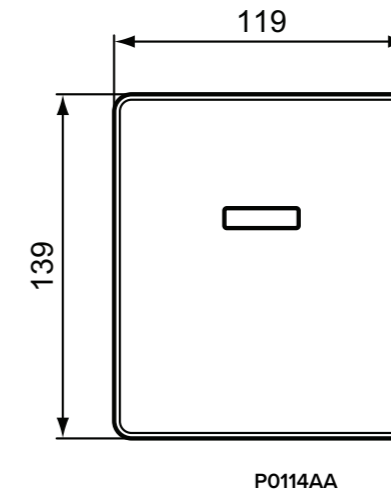

Χρώματα

- AA Χρωμέ
- 67 Χρωμέ