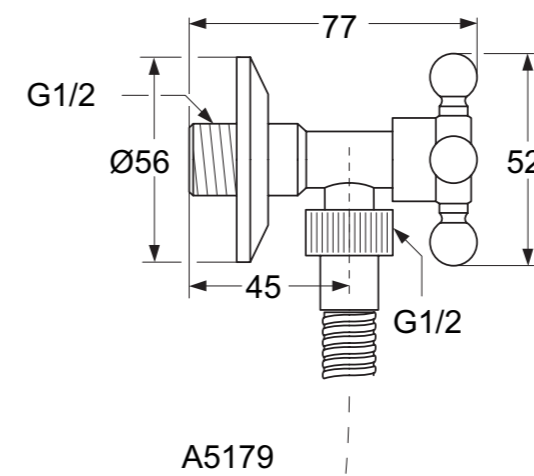

Χρώματα

AA Χρωμέ