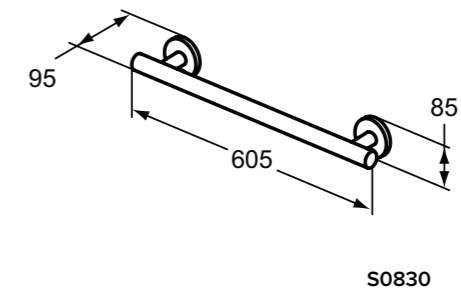

Χρώματα

- AA Χρωμέ
- MY Ανοξείδωτο ατσάλι