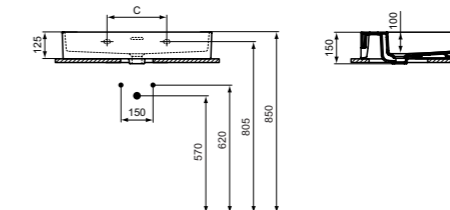

A	B	C
T3904/T3908	1000	975	280
T3898/T3901	800	775	280
T3893/T3896	700	675	280
T3888/T3891	600	575	280
T3883/T3886	500	475	240