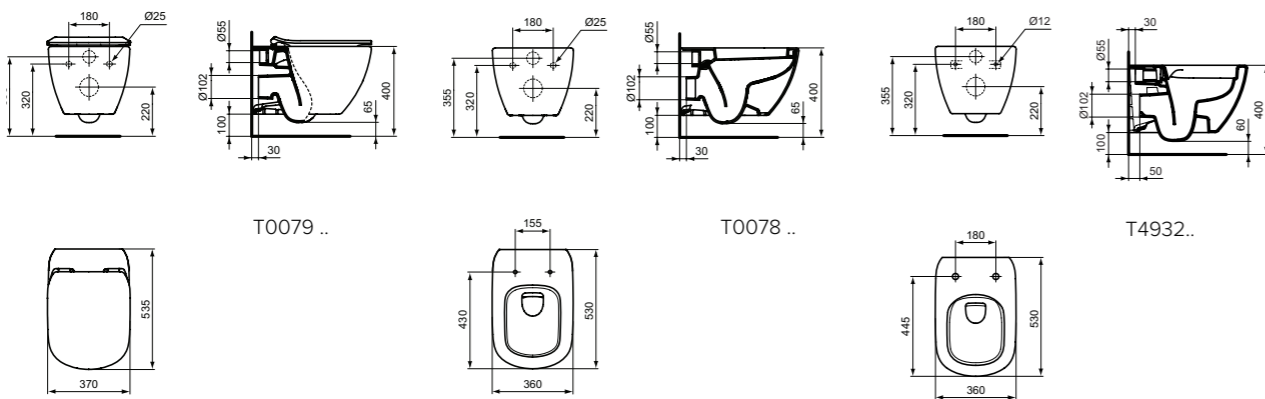

Χρώματα

- 01 Λευκό
- 67 Χρωμέ

*ΔΕΝ ΣΥΝΙΣΤΑΤΑΙ Η ΕΓΚΑΤΑΣΤΑΣΗ ΤΩΝ ΛΕΚΑΝΩΝ AQUABLADE ΜΕ ΦΛΟΥΣΟΜΕΤΡΟ