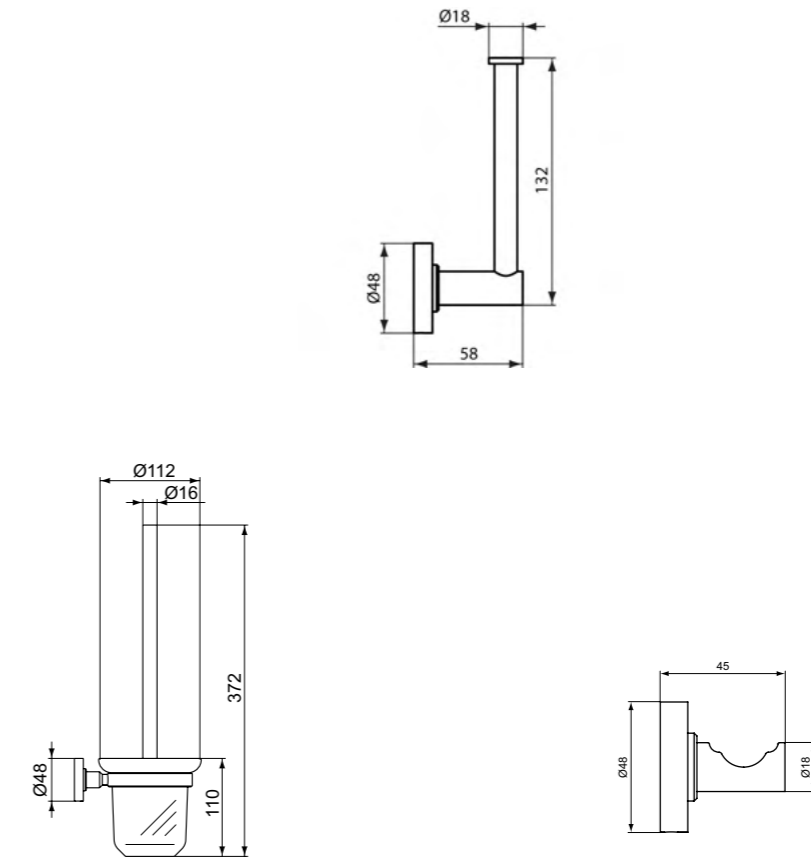

Χρώματα

XG Silk Black