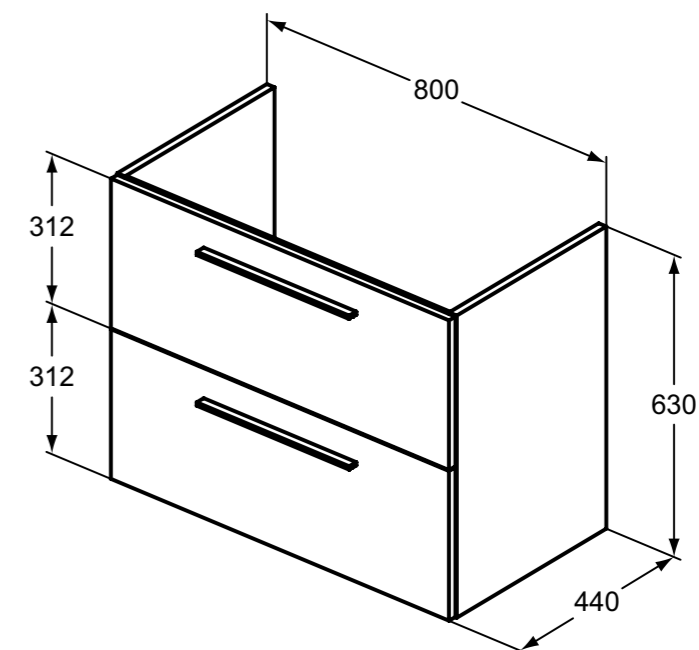

Χρώματα

DU	Matt White
NF	Sand Beige Matt
NG	Quartz Grey Matt
NV	Carbon Grey Matt
NH	Greige Matt
NX	Natural Oak
NW	Coffee Oak
XG	Black Matt
YE	Brill Aluminium