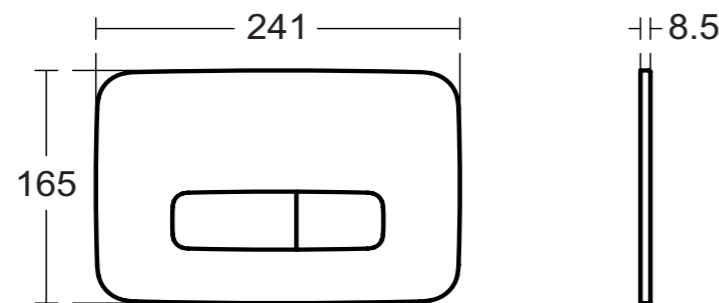

Χρώματα

- AA Χρωμέ
- JG Χρωμέ ματ
- AC Λευκό
- AW Silk White
- A6 Silk Black
- A2 Brushed Gold
- A5 Magnetic Grey
- GN Silver Storm
- 67 Χρωμέ