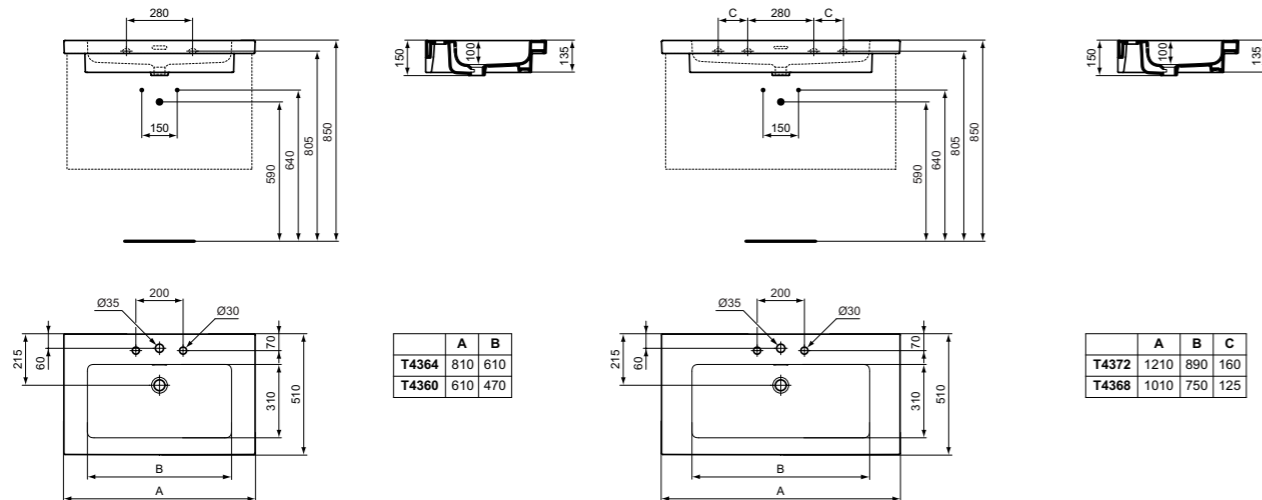

Προϊόν

Νιπτήρας επίπλου Extra,
3 οπών και υπερχειλίση.

Σε συνδυασμό με:
μεταλλικά πόδια Conca, έπιπλο i.life B ή μόνο του με το διακοσμητικό σιφώνι.

Προϊόν

Κωδικός

Νιπτήρας επίπλου 121 cm	T437201	
Νιπτήρας επίπλου 101 cm	T436801	
Νιπτήρας επίπλου 81 cm	T436401	
Νιπτήρας επίπλου 61 cm	T436001	

Προτεινόμενος εξοπλισμός

Σετ στήριξης M10 x 140 mm (στην περίπτωση 4 σημείων στήριξης - 2 σετ απαιτούνται)	WW965340	
Διακοσμητικό σιφώνι G1 1/4, χρωμέ	E0079AA	
Διακοσμητικό σιφώνι G1 1/4, Silver storm	T4441GN	
Διακοσμητικό σιφώνι G1 1/4, Gold	T4441A2	
Διακοσμητικό σιφώνι G1 1/4, Magnetic grey	T4441A5	
Βαλβίδα με stop (σύνδεση νερού G1/2, σύνδεση με μίκτη 10 mm/ G3/8) - 1 τεμάχιο	A3491AA	
Βαλβίδα συνεχούς ροής G1 1/4 με κεραμικό κάλυμμα	E211401	
Βαλβίδα Click-Clack (με κεραμικό κάλυμμα) για νιπτήρες με υπερχειλίση	E265301	NEO

Χρώματα

1. 01 Euro White
   V1 Silk White

Σιφώνια: