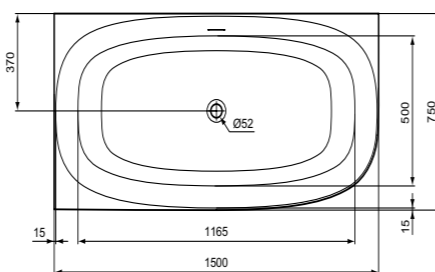

Προϊόν

Ασύμμετρη γωνιακή μπανιέρα 150X75 cm με δεξιά καμπύλη, εξοπλισμένη με στήλη αποστράγγισης και πλαίσιο. Χωρητικότητα νερού 180 L με αποστράγγιση 52 mm. Συμμορφώνεται με το πρότυπο EN 14516.

Ασύμμετρη γωνιακή μπανιέρα 150X75 cm με αριστερή καμπύλη, εξοπλισμένη με στήλη αποστράγγισης και πλαίσιο. Χωρητικότητα νερού 180 L με αποστράγγιση 52 mm. Συμμορφώνεται με το πρότυπο EN 14516.

Προϊόν

Κωδικός

Ασύμμετρη γωνιακή μπανιέρα 150X75 cm με δεξιά καμπύλη
Ασύμμετρη γωνιακή μπανιέρα 150X75 cm με αριστερή καμπύλη

T546601

T546701

Προτεινόμενος εξοπλισμός

Κάλυμμα βαλβίδας στρογγυλό, χρωμέ

LV260AA

Κάλυμμα βαλβίδας στρογγυλό, λευκό

LV26001

Κάλυμμα βαλβίδας στρογγυλό, Silk White

LV260V1

Κάλυμμα βαλβίδας στρογγυλό, Silk Black

LV260V3

Χρώματα

01 Λευκό

AA Χρωμέ

V1 Λευκό ματ

V3 Λευκό ματ/ Μαύρο ματ

T5467