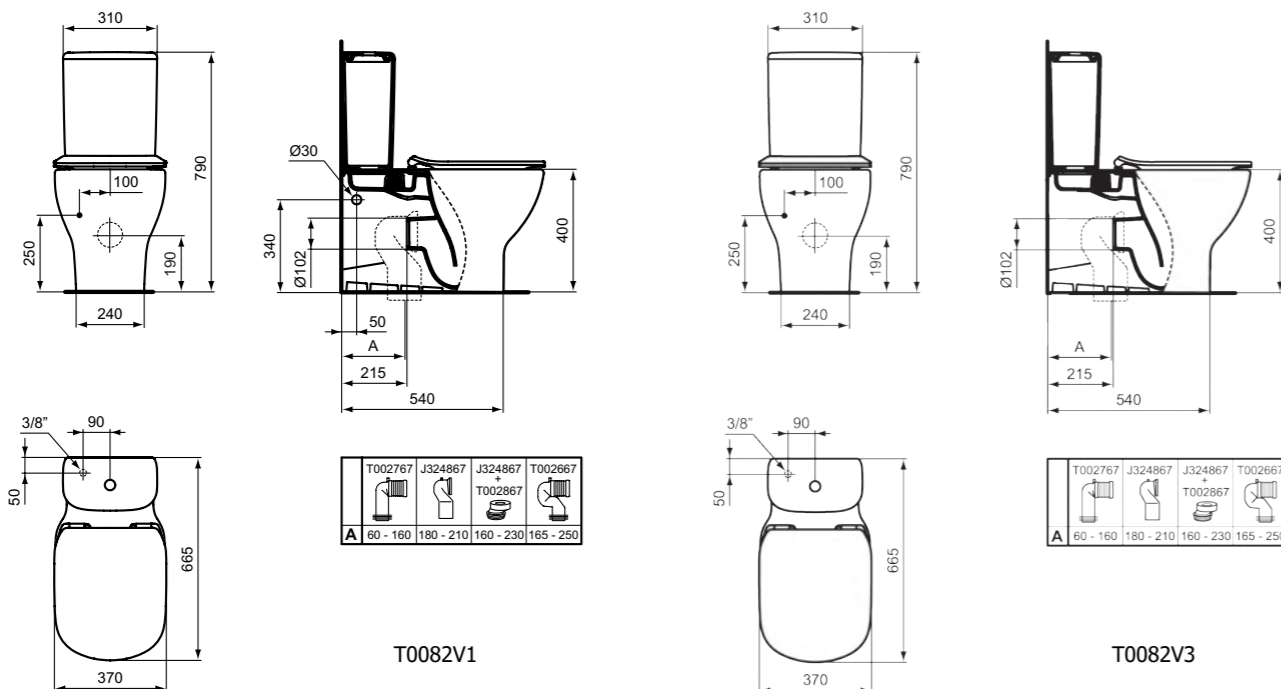

E712501

Χρώματα

- V1 Λευκό Ματ
- V3 Silk Black
- 67 Χρωμέ