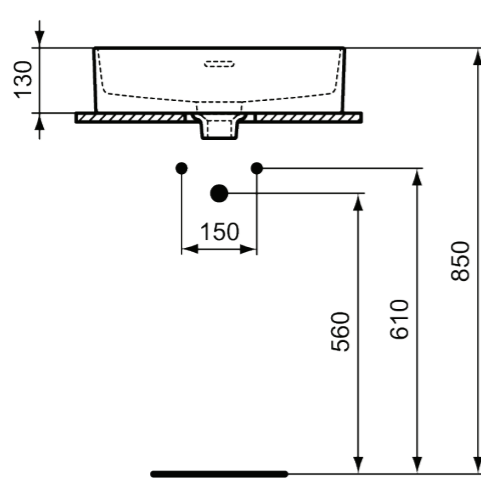

Χρώματα

01 Λευκό

	A	B
T2999..	600	580
T2965..	500	480
T2963..	400	380