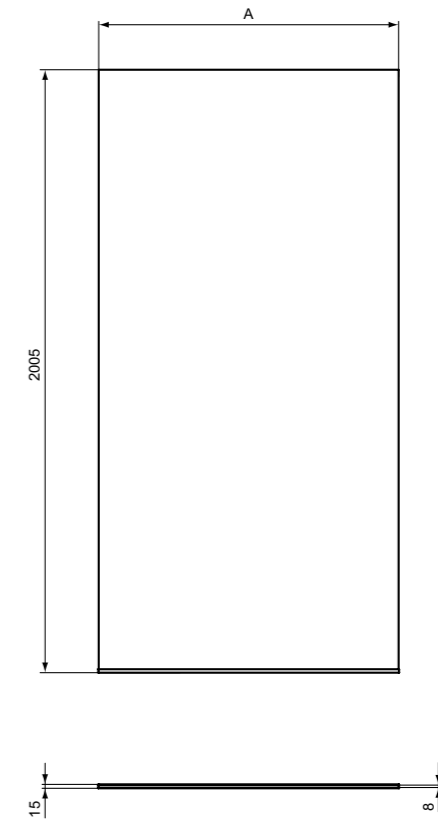

A
T4876	1200
T4877	1400