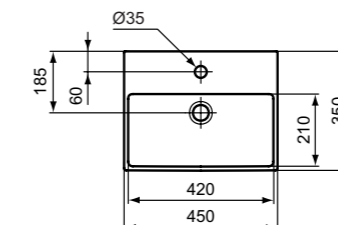

**Χρώματα**

01 Euro White  
V1 Silk White

**Σιφόνια:**

**Προϊόν**

Επίτοιχος νιπτήρας 45 cm.  
Χωρίς οπή και με υπερχειλίση.

Σμαλτομένος από κάτω : δεν είναι κατάλληλος για τοποθέτηση σε πάγκο (η επίπεδη επιφάνεια δεν εξασφαλίζεται)