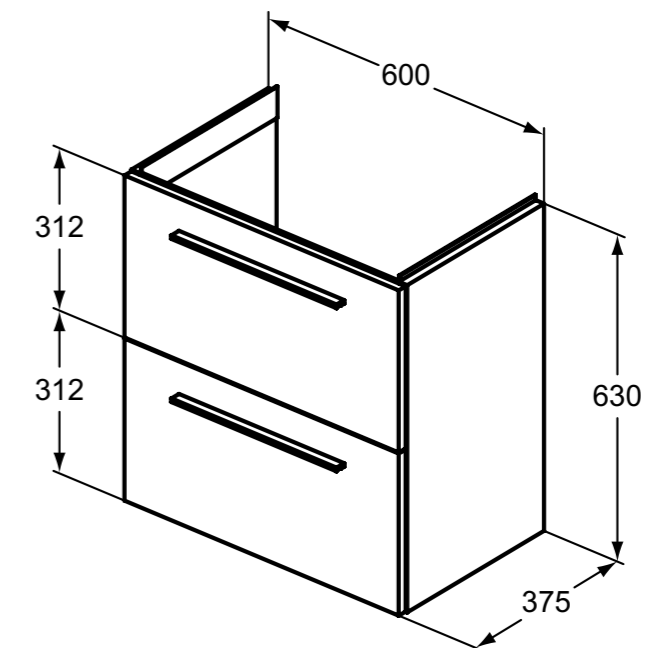

Χρώματα

- DU Matt White
- NF Sand Beige Matt
- NG Quartz Grey Matt
- NV Carbon Grey Matt
- NH Greige Matt
- NX Natural Oak
- NW Coffee Oak
- XG Black Matt
- YE Brill Aluminium