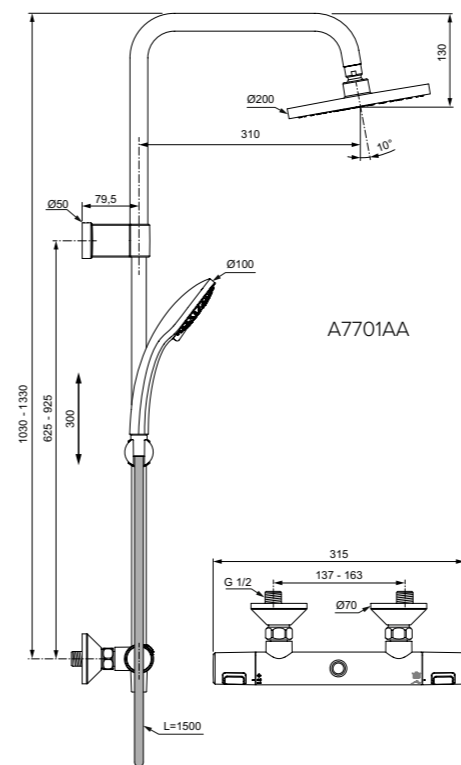

**Προϊόν**

Κωδικός

Τηλεσκοπικό σύστημα ντους με θερμοστατική μπαταρία ντους, χρωμέ

A7701AA

Τηλεσκοπικό σύστημα ντους με θερμοστατική μπαταρία ντους, silk black

A7546XG

**Χρώματα**

AA Χρωμέ