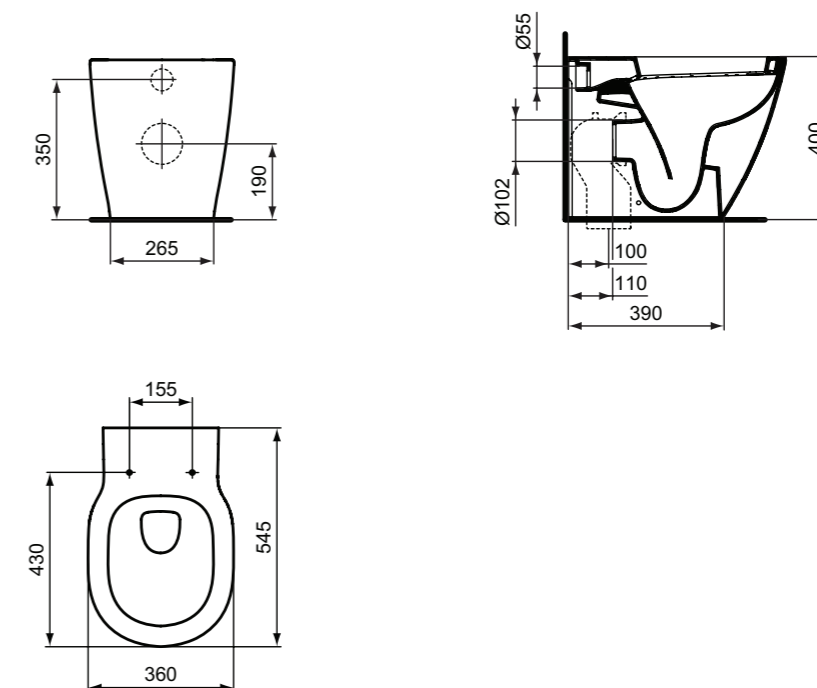

Χρώματα

- 01 Λευκό
- 67 Χρωμέ