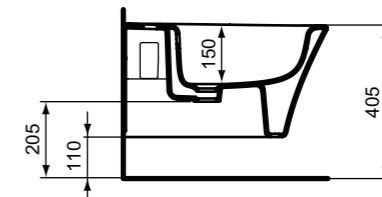

Χρώματα

- V3 Silk Black
- 67 Χρωμέ