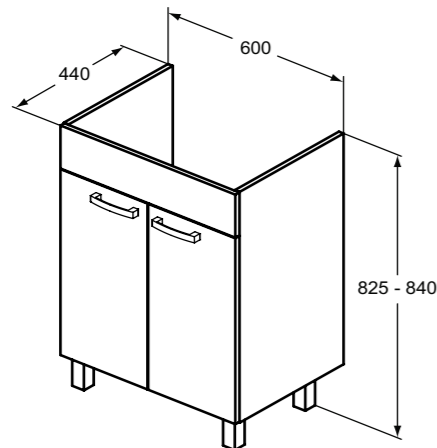

Χρώματα

- 01 Λευκό
- TI Σκούρα Γκρι Γυαλιστερή Λάκα
- 67 Χρωμέ
- WG Λευκή Γυαλιστερή Λάκα