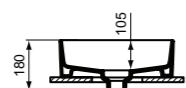

Χρώματα

01 Λευκό

T2981