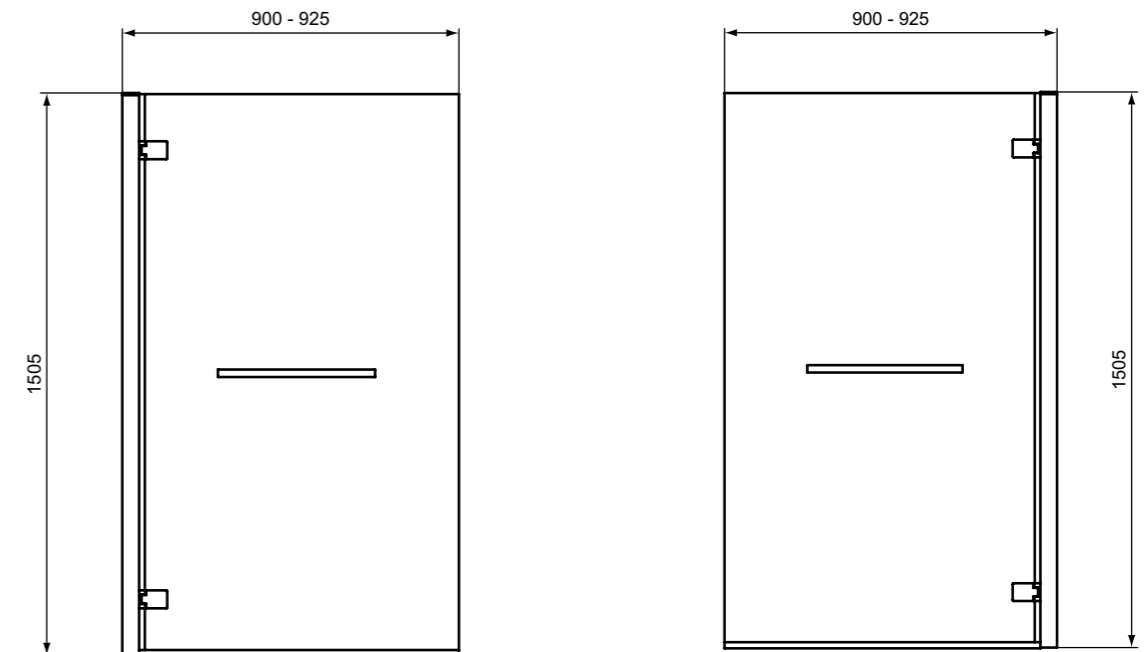

Χρώματα

EO Χρωμέ
V3 Silk Black