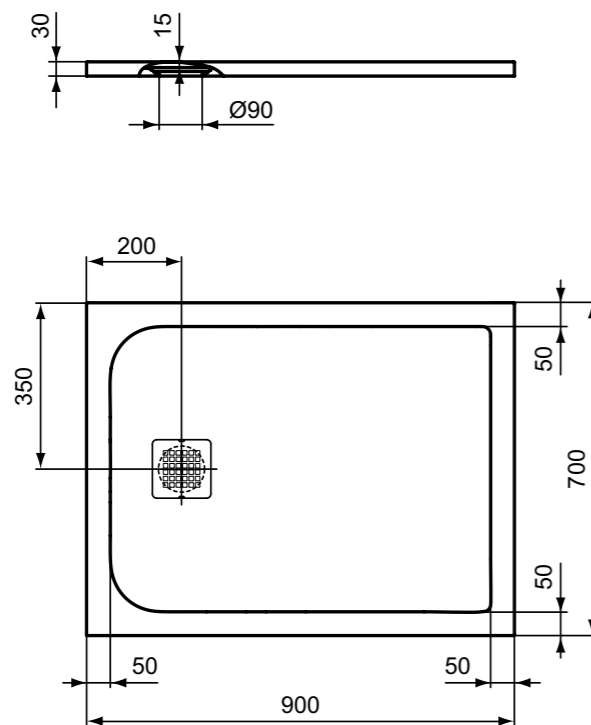

Προϊόν

Ultra Flat S ντουσιέρα τεχνητής πέτρας ορθογώνια ύψους 3 cm, σε διάσταση 90 x 70 cm. Περιλαμβάνει μεταλλικό κάλυμμα βαλβίδας, (η βαλβίδα δεν περιλαμβάνεται).

Διατίθεται σε Λευκό και Jet Black χρώμα.

Απαραίτητος εξοπλισμός

Βαλβίδα ντους 90 mm χωρίς μεταλλικό κάλυμμα.

Προτεινόμενος εξοπλισμός

Βάση στήριξης με ποδαράκια:
Περιλαμβάνει 6 ρυθμιζόμενα ποδαράκια, ταινία διπλής όψης για προσαρμογή τους στη ντουσιέρα & 2 γωνίες στήριξης τοίχου. Για διαστάσεις άνω των 100 cm απαιτούνται 2 σετ.

Μεταλλικό κάλυμμα βαλβίδας.

Προϊόν

Κωδικός

Ντουσιέρα ορθογώνια 90 x 70 cm, σε Λευκό χρώμα	K8190FR	
Ντουσιέρα ορθογώνια 90 x 70 cm, σε Jet Black χρώμα	K8190FV	

Απαραίτητος εξοπλισμός

Βαλβίδα ντους	K936367	

Προτεινόμενος εξοπλισμός

Βάση στήριξης με ποδαράκια	K936467	
Μεταλλικό κάλυμμα βαλβίδας	KV169BJ	

Χρώματα

- FR Λευκό
- FV Jet Black
- 67 Χρωμέ
- BJ Χρωμέ