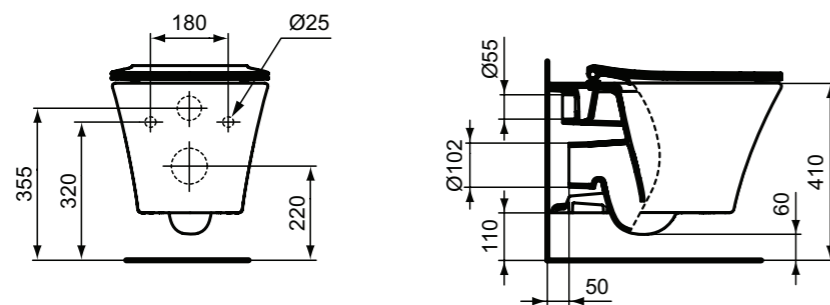

Χρώματα

V3 Silk Black
67 Χρωμέ

*ΔΕΝ ΣΥΝΙΣΤΑΤΑΙ Η ΕΓΚΑΤΑΣΤΑΣΗ ΤΩΝ ΛΕΚΑΝΩΝ AQUABLADE ΜΕ ΦΛΟΥΣΟΜΕΤΡΟ