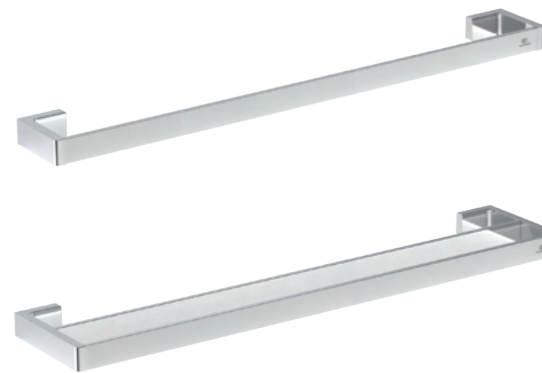

Προϊόν

Ράγα πετσέτας μονή, 60 cm - τετράγωνη

Περιλαμβάνεται σετ στήριξης

Φινιρίσματα:

- -Τεχνολογία ηλεκτρολυτικής επιμετάλλωσης (AA)
- -Τεχνολογία PVD (GN, A2, A5)

Ράγα πετσέτας διπλή, 60 cm - τετράγωνη

Περιλαμβάνεται σετ στήριξης

Φινιρίσματα:

- -Τεχνολογία ηλεκτρολυτικής επιμετάλλωσης (AA)
- -Τεχνολογία PVD (GN, A2, A5)

Χρώματα

- AA Chrome
- GN Silver Storm
- A2 Brushed Gold
- A5 Magnetic Grey

Προϊόν

Κωδικός.

Ράγα πετσέτας μονή, 60 cm - τετράγωνη	T4498AA	
	T4498GN	
	T4498A2	
	T4498A5	
Ράγα πετσέτας διπλή, 60 cm - τετράγωνη	T4500AA	
	T4500GN	
	T4500A2	
	T4500A5	

Χρώματα:

AA

GN

A2

A5

T4498

T4500