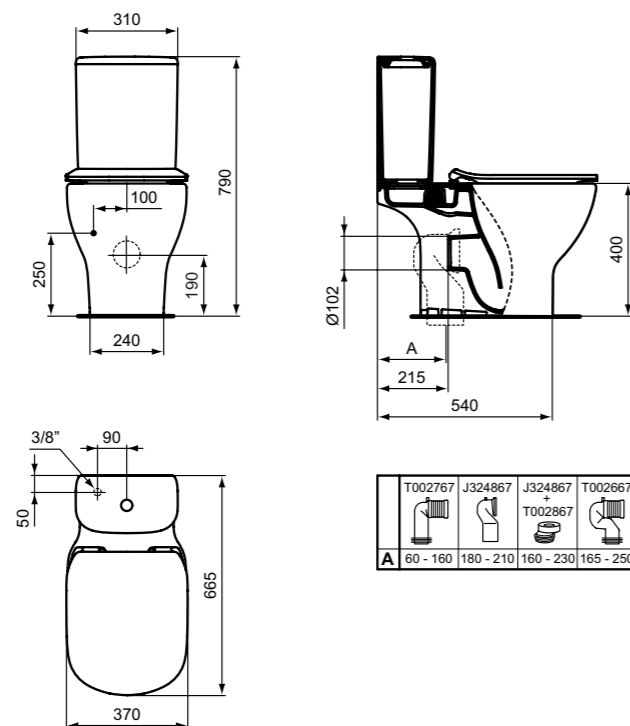

Χρώματα

- 01 Λευκό
- 67 Χρωμέ

Προϊόν

Tesi λεκάνη υψηλής πίεσης, AquaBlade*, οριζόντιας αποχέτευσης (OA), επαφτόμενη στον τοίχο (back to wall). Τοποθετείται με τα εντοιχιζόμενα καζανάκια Prosys.

Απαραίτητος εξοπλισμός

Tesi κάθισμα λεκάνης Sandwich, με μηχανισμό soft closing. Tesi κάθισμα λεκάνης Sandwich απλό.

Προτεινόμενος εξοπλισμός

Σωλήνας σύνδεσης αποχέτευσης, για μετατροπή λεκανών από οριζόντια σε κάθετη αποχέτευση (βλ. σελ. 648).

Προϊόν

Κωδικός

Λεκάνη υψηλής πίεσης, AquaBlade*, OA, BTW	T007701

Απαραίτητος εξοπλισμός

Κάθισμα λεκάνης, Sandwich με μηχανισμό soft closing	T352701
Κάθισμα λεκάνης, Sandwich απλό	T352801

Προτεινόμενος εξοπλισμός

Σωλήνας σύνδεσης για μετατροπή αποχέτευσης	J324867