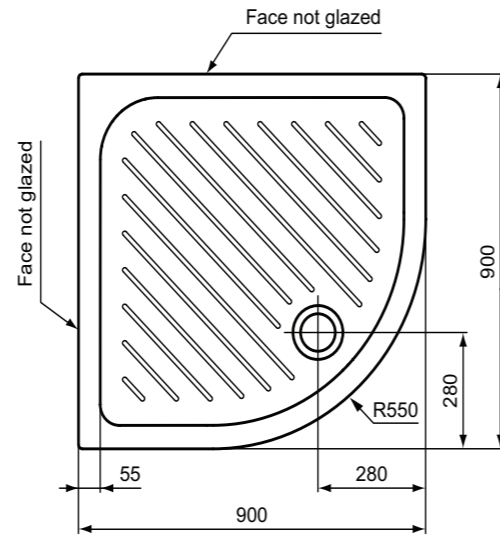

Ντουσιέρες