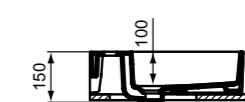

Προϊόν

Επίτοιχος νιπτήρας 100, 80, 70, 60, 50 cm.
Με 3 οπές και με υπερχειλίση.

Σμαλτομένος από κάτω : δεν είναι κατάλληλος για τοποθέτηση σε πάγκο (η επίπεδη επιφάνεια δεν εξασφαλίζεται)

Μη σμαλτομένος από κάτω: είναι κατάλληλος για τοποθέτηση σε πάγκο

Προϊόν

Κωδικός

Νιπτήρας 100 cm, σμαλτομένος από κάτω	T390301
Νιπτήρας 100 cm, μη σμαλτομένος από κάτω	T390701
Νιπτήρας 80 cm, σμαλτομένος από κάτω	T389701
Νιπτήρας 80 cm, μη σμαλτομένος από κάτω	T390001
Νιπτήρας 70 cm, σμαλτομένος από κάτω	T389201
Νιπτήρας 70 cm, μη σμαλτομένος από κάτω	T389501
Νιπτήρας 60 cm, σμαλτομένος από κάτω	T388701
Νιπτήρας 60 cm, μη σμαλτομένος από κάτω	T389001
Νιπτήρας 50 cm, σμαλτομένος από κάτω	T388201
Νιπτήρας 50 cm, μη σμαλτομένος από κάτω	T388501

Προτεινόμενος εξοπλισμός

Σετ στήριξης M10 x 140 mm	WW965340
Διακοσμητικό σιφώνι G1 1/4, χρωμέ	E0079AA
Διακοσμητικό σιφώνι G1 1/4, Silver storm	T4441GN
Διακοσμητικό σιφώνι G1 1/4, Gold	T4441A2
Διακοσμητικό σιφώνι G1 1/4, Magnetic grey	T4441A5
Βαλβίδα με stop (σύνδεση νερού G1/2, σύνδεση με μίκτη 10 mm/ G3/8) - 1 τεμάχιο	A3491AA
Βαλβίδα συνεχούς ροής G1 1/4 με κεραμικό κάλυμμα	E211401
Βαλβίδα Click-Clack (με κεραμικό κάλυμμα) για νιπτήρες με υπερχειλίση	NEO E265301

Χρώματα

01 Euro White
V1 Silk White

Σιφόνια:

	A	B	C	D
T3903/T3907	1000	975	200	280
T3897/T3900	800	775	200	280
T3892/T3895	700	675	200	280
T3887/T3890	600	575	200	280
T3882/T3885	500	475	160	240

Προϊόν

Επίτοιχος νιπτήρας 45 cm.
Με 1 οπή και με υπερχειλίση.

Σμαλτομένος από κάτω : δεν είναι κατάλληλος για τοποθέτηση σε πάγκο (η επίπεδη επιφάνεια δεν εξασφαλίζεται)

Μη σμαλτομένος από κάτω: είναι κατάλληλος για τοποθέτηση σε πάγκο

Προϊόν

Κωδικός

Επίτοιχος νιπτήρας 45 cm, σμαλτομένος από κάτω	T373201
Επίτοιχος νιπτήρας 45 cm, μη σμαλτομένος από κάτω	T391701
	T3732V1
	T3917V1