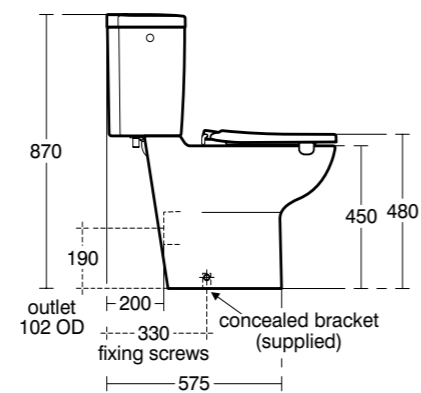

Χρώματα

- 01 Λευκό
- AA Χρωμέ