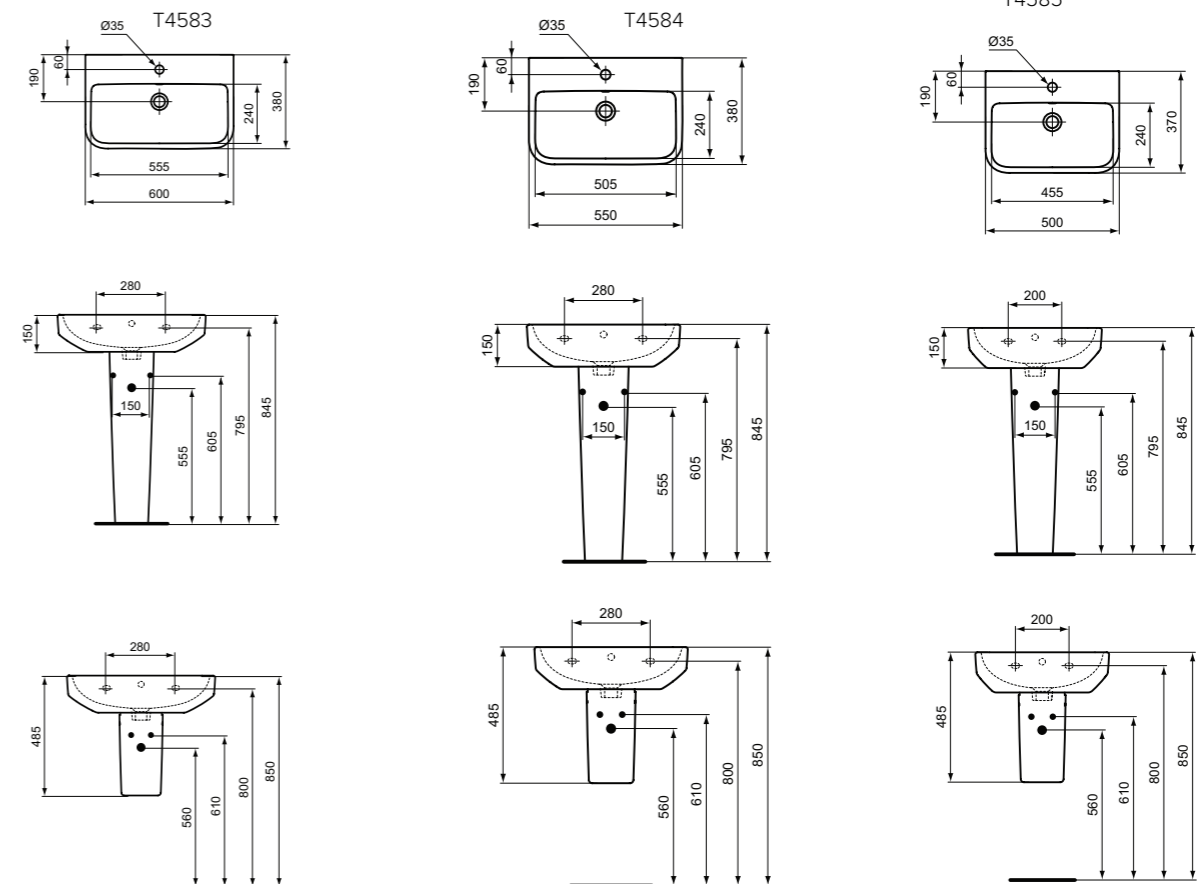

Χρώματα

01 Λευκό

67 Χρωμέ