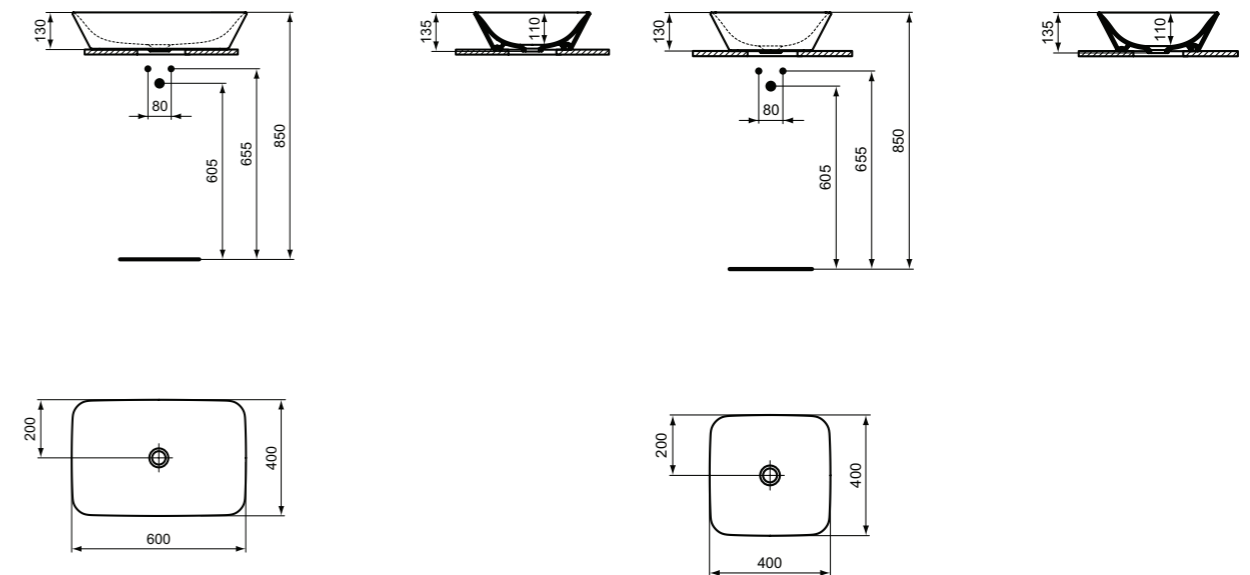

Προϊόν
Strada «Ο» νιπτήρας ελεύθερης τοποθέτησης 41 cm, στρογγυλός. Διατίθεται σε χρώματα λευκό & silk black.

Προϊόν	Κωδικός
Νιπτήρας ελεύθερης τοποθέτησης 41 cm, στρογγυλός, λευκός	K079501
Νιπτήρας ελεύθερης τοποθέτησης 41 cm, στρογγυλός, silk black	K0795V3

Χρώματα
01 Λευκό
V3 Silk Black

Προϊόν
Connect Air νιπτήρας ελεύθερης τοποθέτησης σε σχεδιασμό Thin 40 cm, χωρίς υπερχειλίση και χωρίς οπή για μπαταρία.

Connect Air νιπτήρας ελεύθερης τοποθέτησης σε σχεδιασμό Thin 60 cm, χωρίς υπερχειλίση, χωρίς οπή για μπαταρία.

Προϊόν	Κωδικός
Νιπτήρας ελεύθερης τοποθέτησης 60 cm	E034801
Νιπτήρας ελεύθερης τοποθέτησης 40 cm	E034701

Χρώματα
01 Λευκό