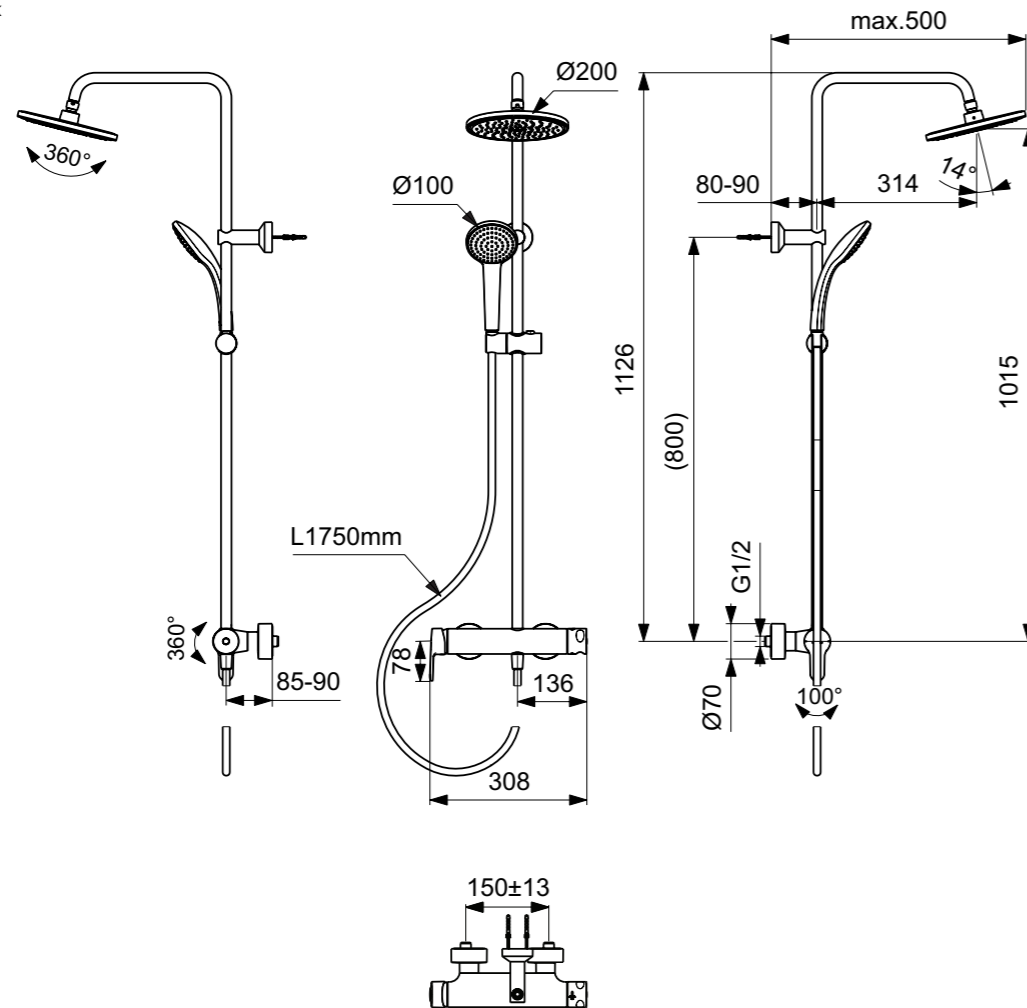

Χρώματα

- AA Χρωμέ
- XG Silk Black