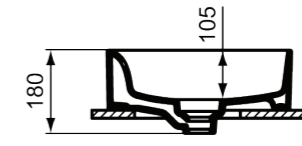

Χρώματα

01 Λευκό

	A	B
T2967..	500	480
T2962..	400	380