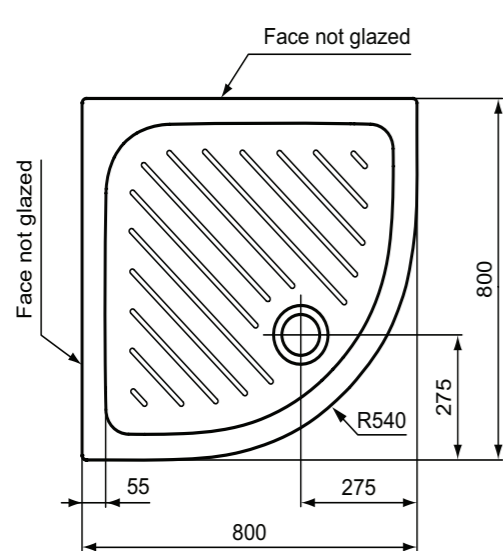

Ντουσιέρες