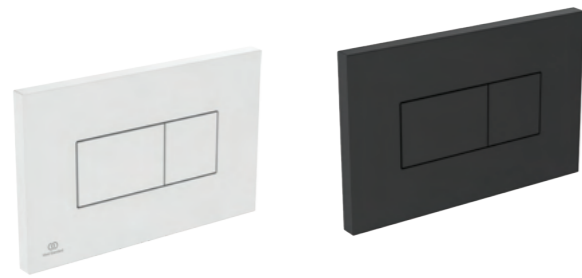

Προϊόν

Solea P2 πνευματικές πλακέτες, 2 λειτουργιών, σε χρωμέ, χρωμέ ματ λευκό και μαύρο. (απαραίτητη η χρήση πνευματικού κιτ μετατροπής)

Απαραίτητος εξοπλισμός

Πνευματικό κιτ μετατροπής (για τις πλακέτες Solea P2 πνευματικές)