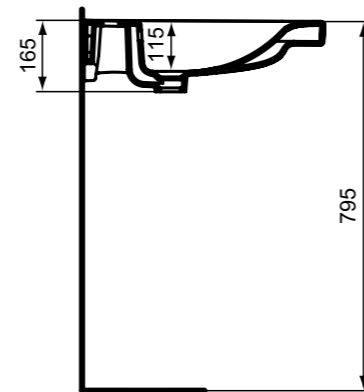

Χρώματα

- 01 Λευκό
- AA Χρωμέ

	A	B
E 5482 ..	600	445
E 5484 ..	800	485