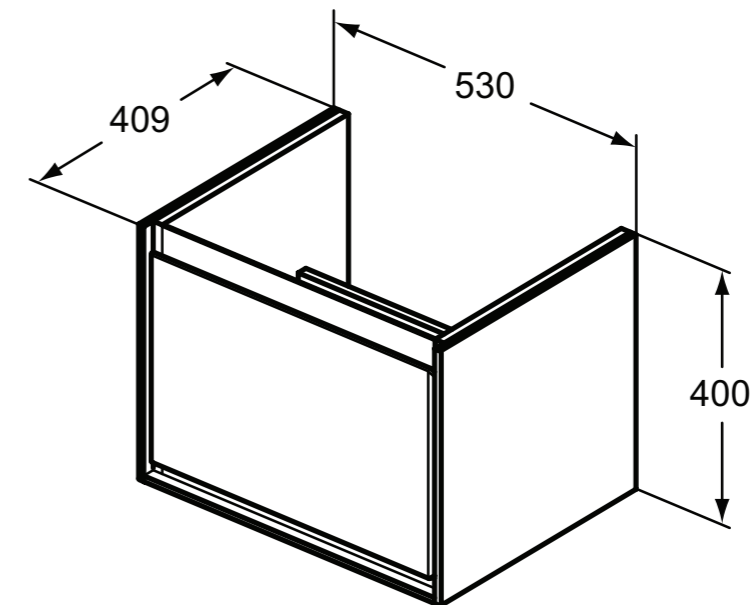

Χρώματα

- 01 Λευκό
- 67 Χρωμέ
- B2 Λευκή Γυαλιστερή Λάκα & Λευκό Ματ
- KN Λευκή Γυαλιστερή Λάκα & Ανοιχτό Γκρι Ματ
- PS Ανοιχτό Γκρι Ξύλο & Λευκό Ματ
- UK Ανοιχτό Καφέ Ξύλο & Ανοιχτό Καφέ Ματ