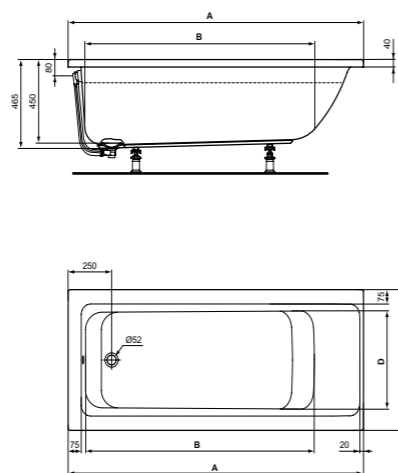

Χρώματα

- 01 Λευκό
- 67 Χρωμέ
- V3 Silk Black