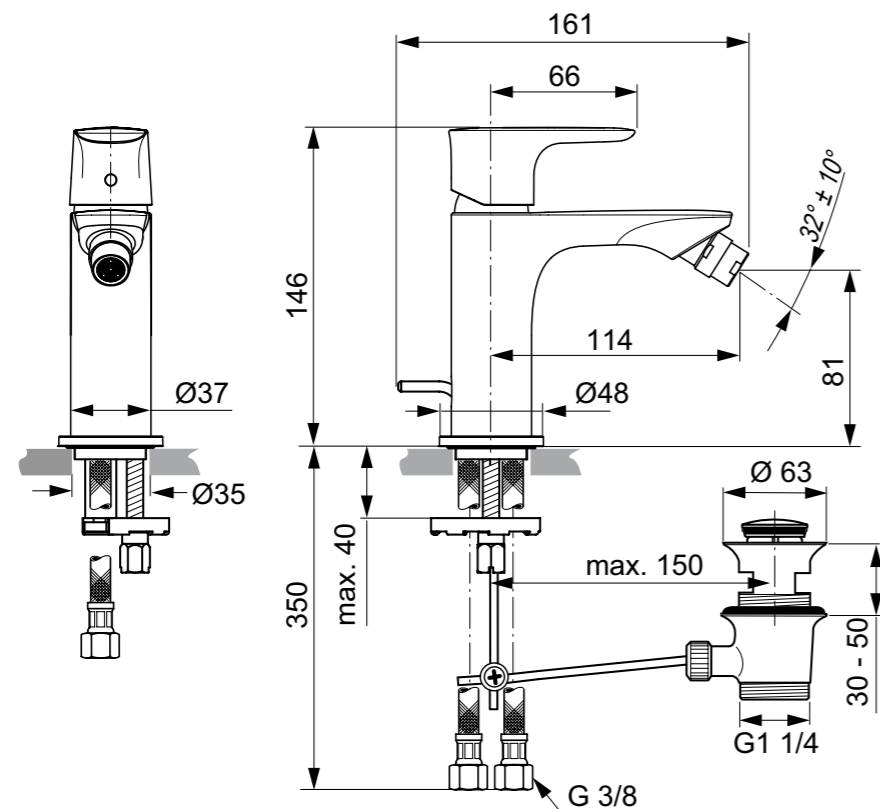

Designer: Studio Quadro

**Προϊόν**

Επίτοιχη αναμικτική μπαταρία λουτρού (μόνο κορμός), με μηχανισμό 38 mm, μηχανισμό ελέγχου-καθορισμού της μέγιστης θερμοκρασίας, αυτόματο διανομέα, S-connectors, σε χρωμέ, silver storm, brushed gold & magnetic grey.