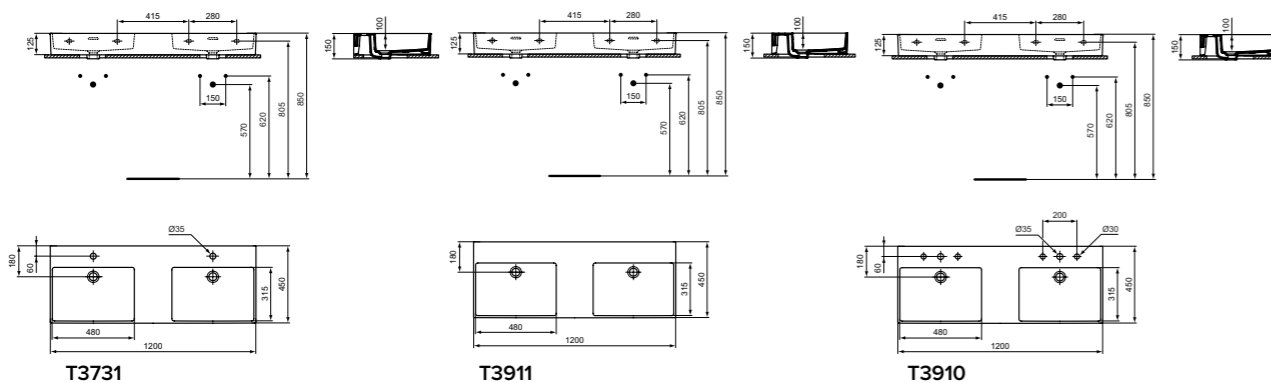

Χρώματα Σιφώνια:

01 Euro White

V1 Silk White

AA Chrome

GN Silver Storm

A2 Brushed Gold

A5 Magnetic Grey