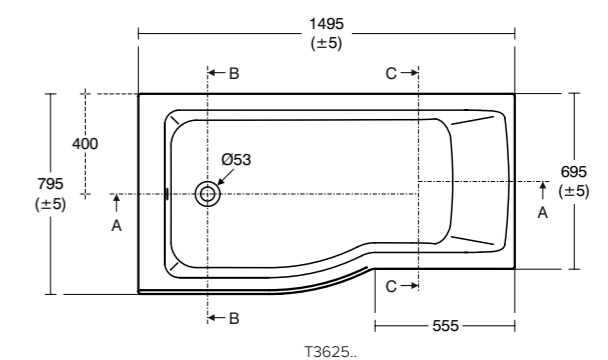

Χρώματα

- 01 Λευκό
- 67 Χρωμέ
- V3 Silk Black