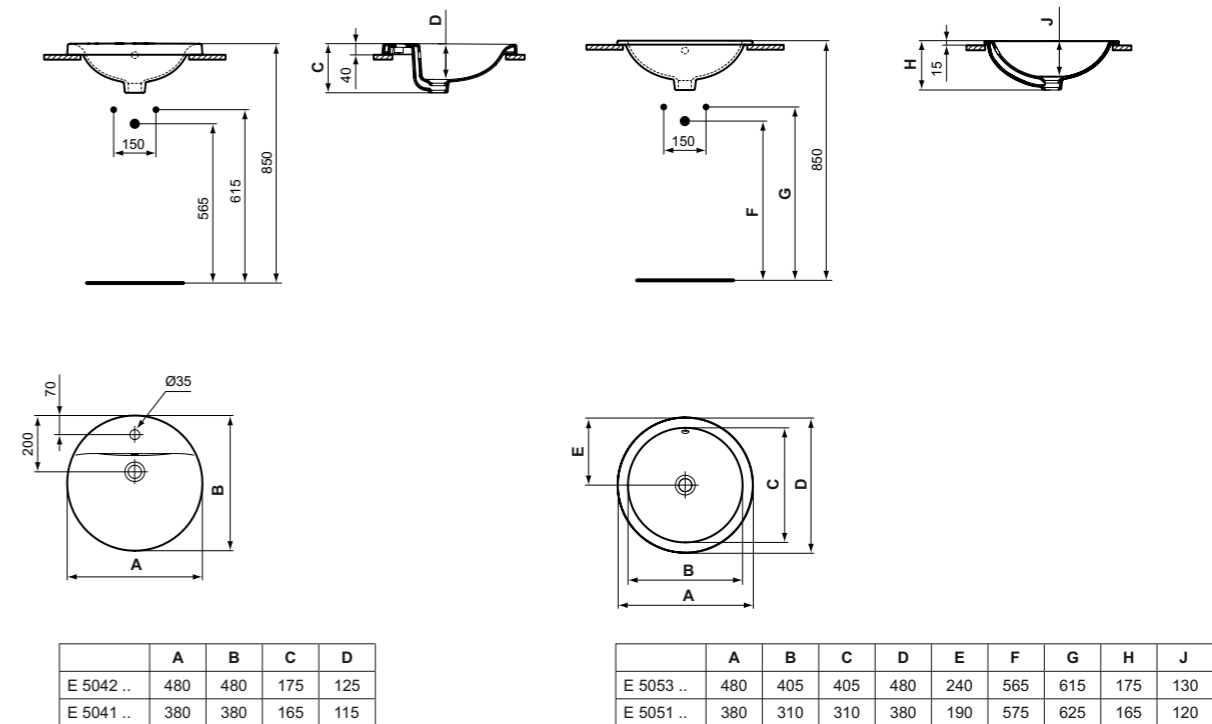

Χρώματα

01 Λευκό