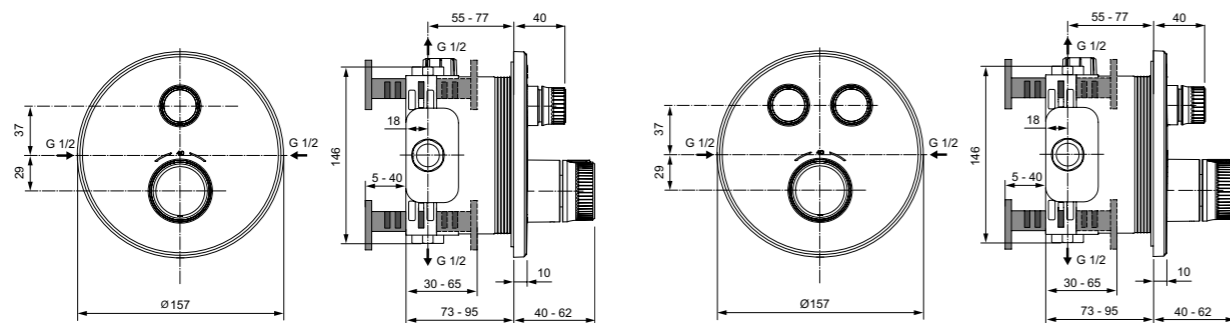

Απαραίτητος εξοπλισμός

Εσωτερικό τμήμα εντοιχιζόμενης μπαταρίας Easy - Box	A1000NU