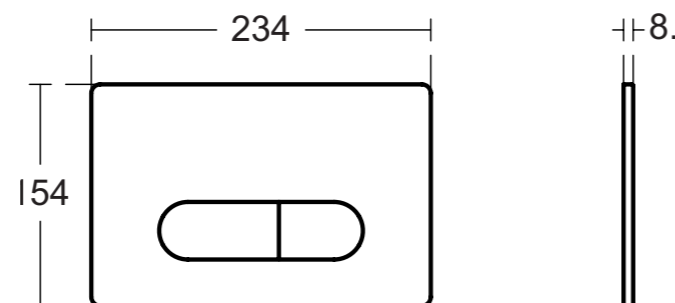

Χρώματα

- AA Χρωμέ
- JG Χρωμέ ματ
- AC Λευκό
- A6 Silk Black
- 67 Χρωμέ