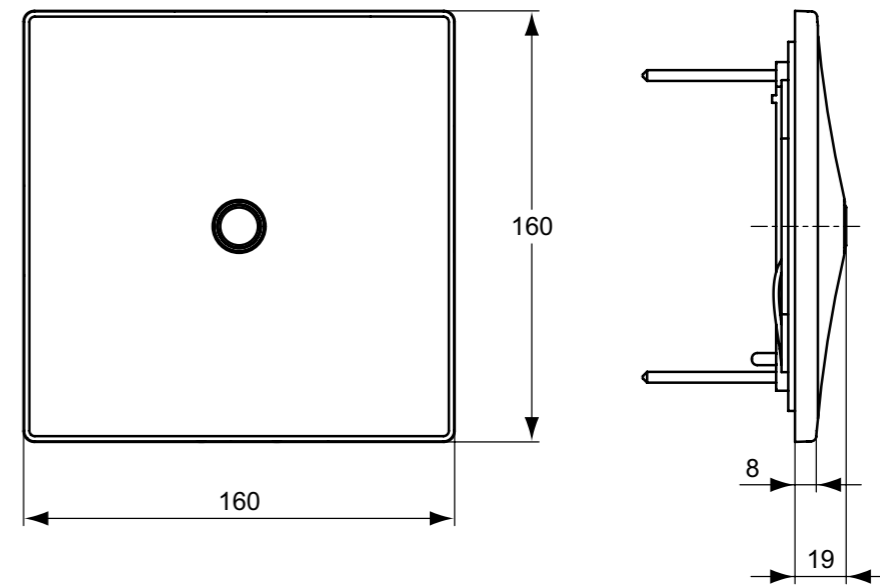

Χρώματα

- NU Ουδέτερο
- XJ Ανοξειδωτο ασάλι