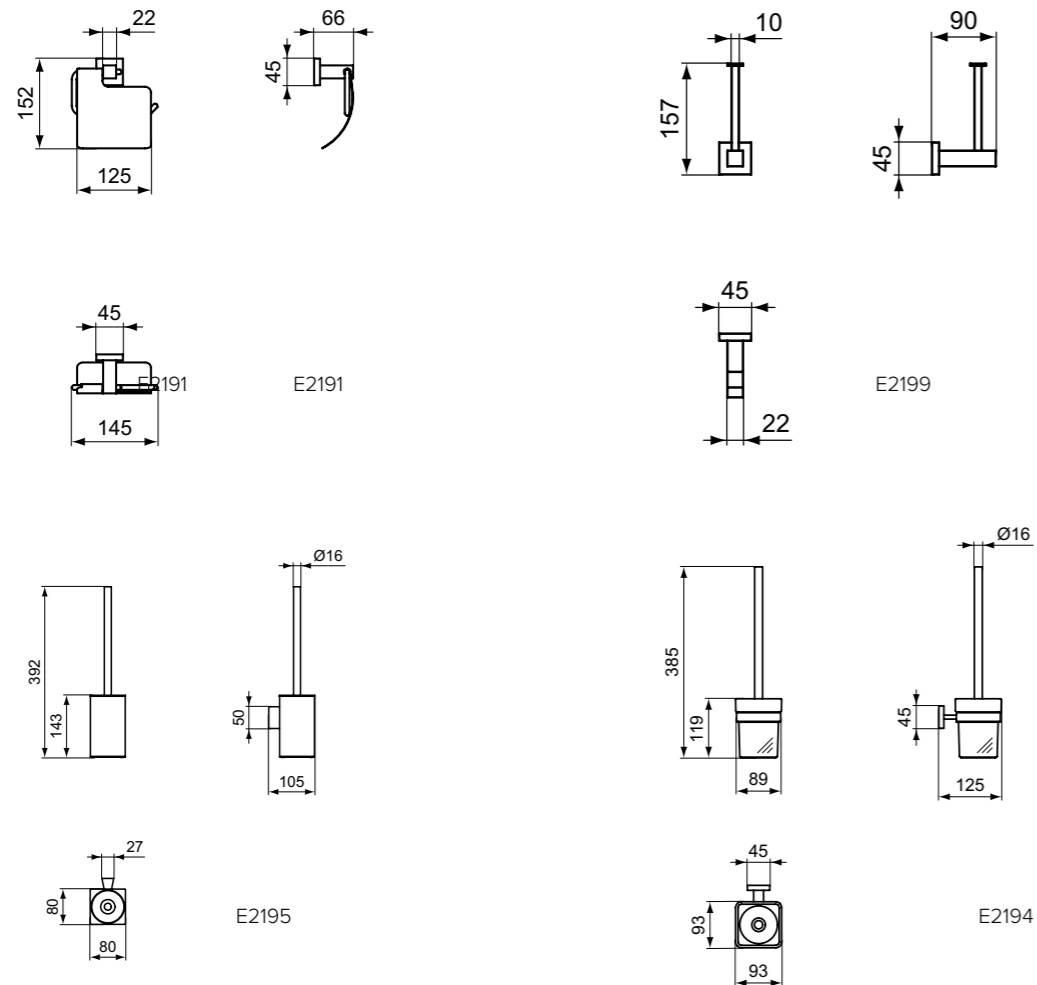

Χρώματα

AA Χρωμέ