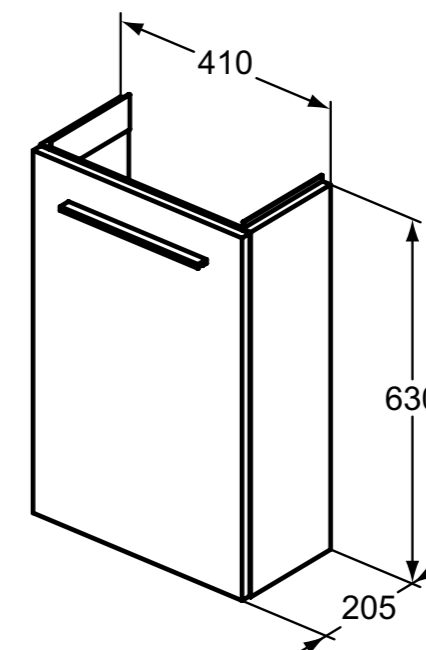

Χρώματα

DU	Matt White
NF	Sand Beige Matt
NG	Quartz Grey Matt
NV	Carbon Grey Matt
NH	Greige Matt
NX	Natural Oak
NW	Coffee Oak
XG	Black Matt
YE	Brill Aluminium