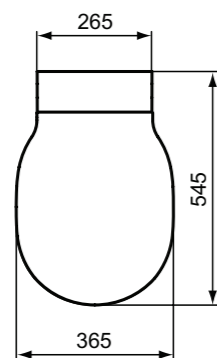

Χρώματα

V3 Silk Black
67 Χρωμέ

*ΔΕΝ ΣΥΝΙΣΤΑΤΑΙ Η ΕΓΚΑΤΑΣΤΑΣΗ ΤΩΝ ΛΕΚΑΝΩΝ AQUABLADE ΜΕ ΦΛΟΥΣΟΜΕΤΡΟ