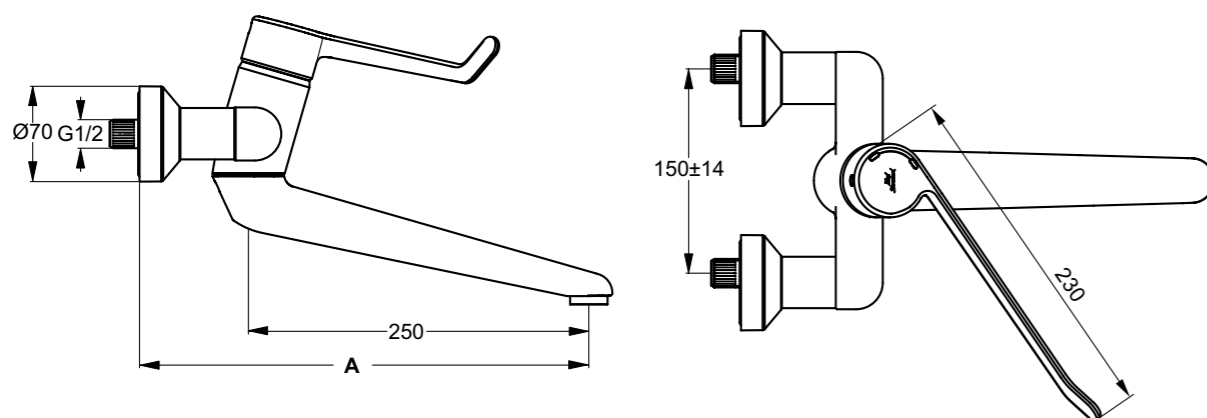

Χρώματα

AA Χρωμέ

	A
B 8317 ..	258
B 8318 ..	308