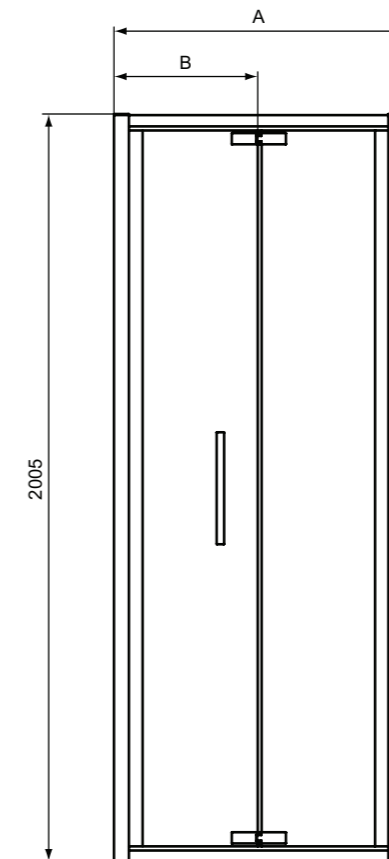

Χρώματα

EO Χρωμέ

	A	B
T4850EO	775 - 795	380 - 400
T4851EO	875 - 895	440 - 460
T4853EO	975 - 995	490 - 510