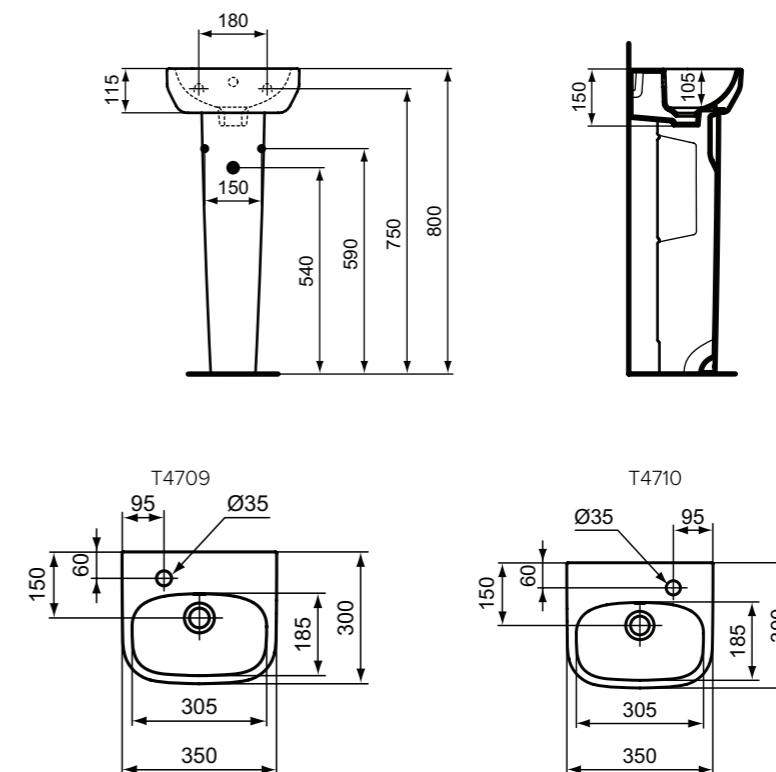

**Προϊόν**

i.life A νιπτήρας γωνιακός 45x41 cm. Απαραίτητη η χρήση 1 σετ στήριξης.

**Απαραίτητος εξοπλισμός**

Βίδες στήριξης για νιπτήρες

**Προτεινόμενος εξοπλισμός**

Κολόνα δαπέδου.

**Προϊόν**

Νιπτήρας γωνιακός 45x41 cm