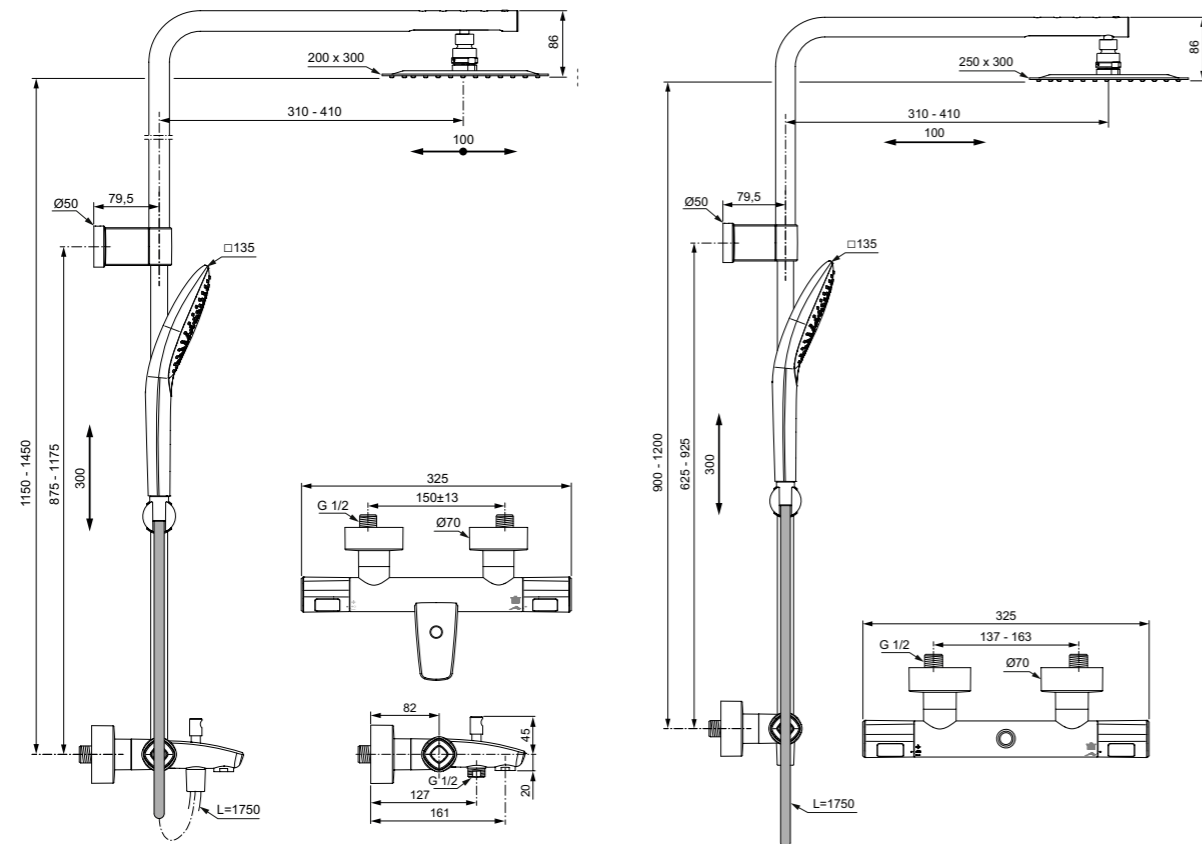

Χρώματα

AA Χρωμέ