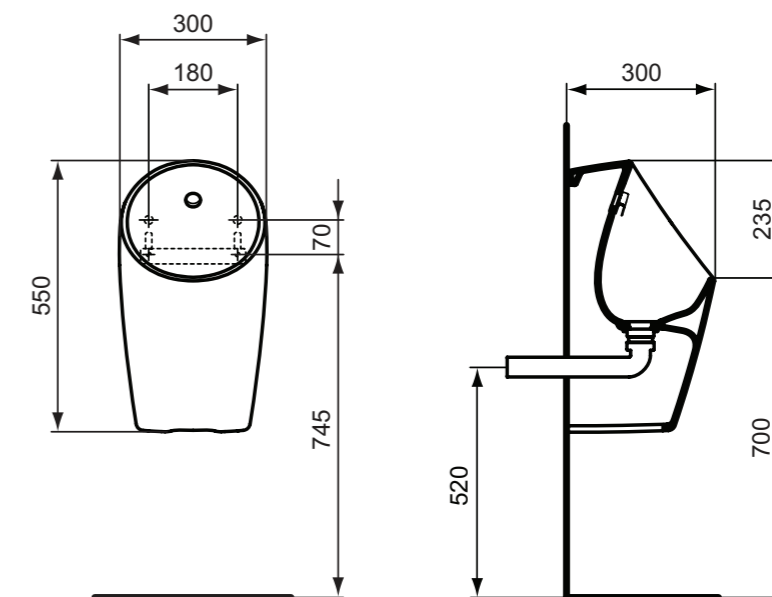

Χρώματα

- 01 Euro White

* Διαθέσιμο μέχρι Δεκέμβριο 2023