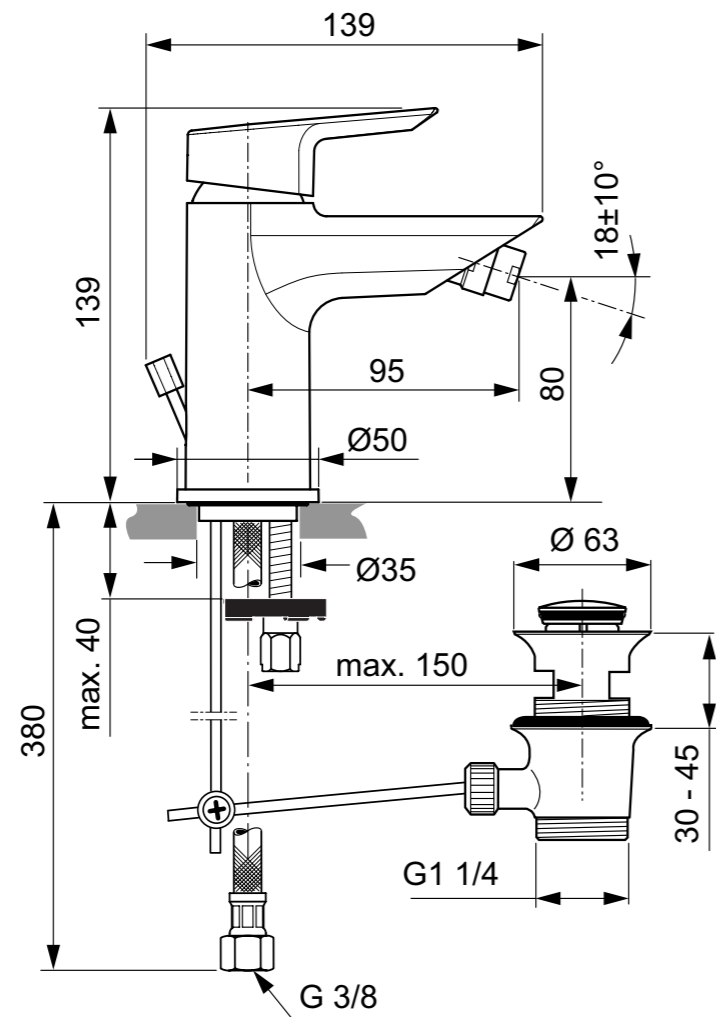

Χρώματα

AA Χρωμέ

Διαθεσιμο μέχρι Φλεβάρη 2024