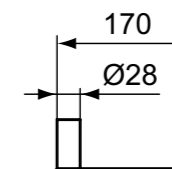

Προϊόν

Ράγα μονή, 45 cm - Τετράγωνη
180° περιστροφή

Περιλαμβάνεται σετ στήριξης

Φινιρίσματα:

- -Τεχνολογία ηλεκτρολυτικής επιμετάλλωσης (AA)
- -Τεχνολογία PVD (GN, A2, A5)

Ράγα διπλή, 45 cm - Τετράγωνη
180° περιστροφή

Περιλαμβάνεται σετ στήριξης

Φινιρίσματα:

- -Τεχνολογία ηλεκτρολυτικής επιμετάλλωσης (AA)
- -Τεχνολογία PVD (GN, A2, A5)

Expected availability from March 2023*

Χρώματα

- AA Chrome
- GN Silver Storm
- A2 Brushed Gold
- A5 Magnetic Grey

Προϊόν

Κωδικός.

Ράγα μονή, 45 cm - Τετράγωνη	T5393AA	
	T5393GN	
	T5393A2	
	T5393A5	
Ράγα διπλή, 45 cm - Τετράγωνη	T5395AA	
	T5395GN	
	T5395A2	
	T5395A5	

Χρώματα:

AA

GN

A2

A5

T5393

T5395

Προϊόν

Χαρτοθήκη με κάλυμμα - τετράγωνη

Περιλαμβάνεται σετ στήριξης

Φινιρίσματα:

- -Τεχνολογία ηλεκτρολυτικής επιμετάλλωσης (AA)
- -Τεχνολογία PVD (GN, A2, A5)

Χαρτοθήκη χωρίς κάλυμμα - στρογγυλή

Περιλαμβάνεται σετ στήριξης

Φινιρίσματα:

- -Τεχνολογία ηλεκτρολυτικής επιμετάλλωσης (AA)
- -Τεχνολογία PVD (GN, A2, A5)

Χρώματα

- AA Chrome
- GN Silver Storm
- A2 Brushed Gold
- A5 Magnetic Grey

Προϊόν

Κωδικός.

Χαρτοθήκη με κάλυμμα - τετράγωνη	T4496AA	
	T4496GN	
	T4496A2	
	T4496A5	
Χαρτοθήκη χωρίς κάλυμμα - στρογγυλή	T4497AA	
	T4497GN	
	T4497A2	
	T4497A5	

Χρώματα:

AA

GN

A2

A5

T4496

T4497