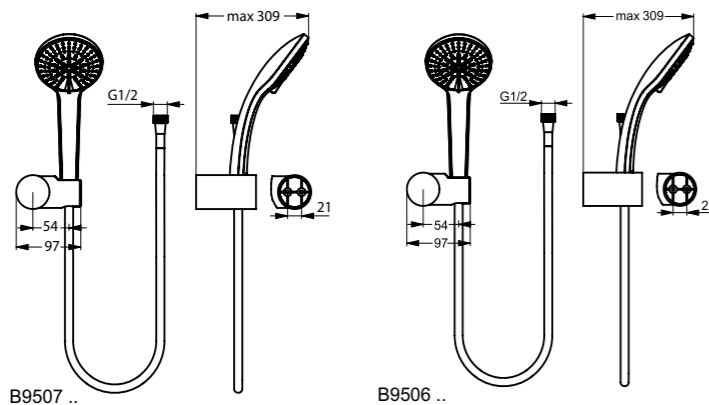

B9507 ..

B9506 ..