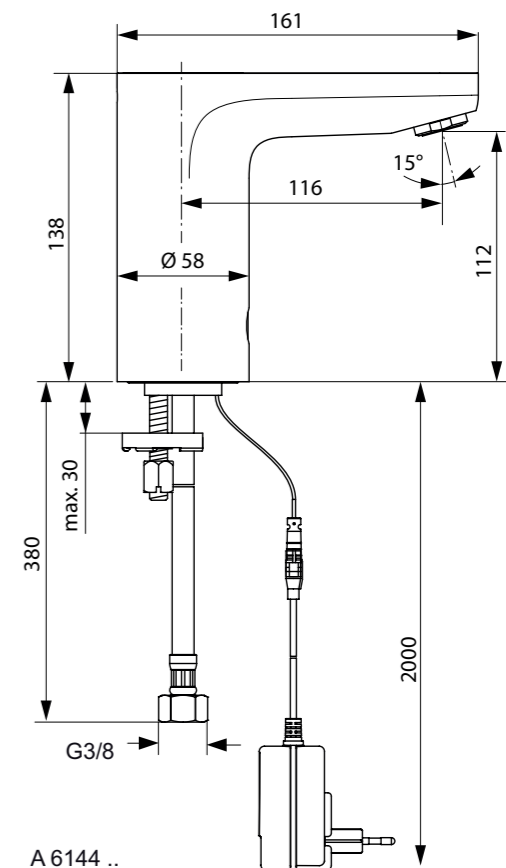

**Προτεινόμενος εξοπλισμός**

Θερμοστατικό κιτ (compact)	<b>A5776AA</b>
----------------------------	----------------

**Χρώματα**

- AA Χρωμέ

**Προϊόν**

Ceraplus ηλεκτρονική αναμικτική μπαταρία, με μπαταρία λιθίου 6V, με ενσωματωμένα ηλεκτρονικά συστήματα και αισθητήρα, εύκαμπτους σωλήνες G3/8", σύστημα τοποθέτησης Easy fix, ρυθμιστή ροής 4,7lt/λεπτό, αναμικτική λαβή στη δεξιά πλευρά, χρωμέ. Με τεχνολογία Idealpure που δεν επιτρέπει στο νερό να έρχεται σε επαφή με τα μεταλλικά μέρη του ρουξουνιού.