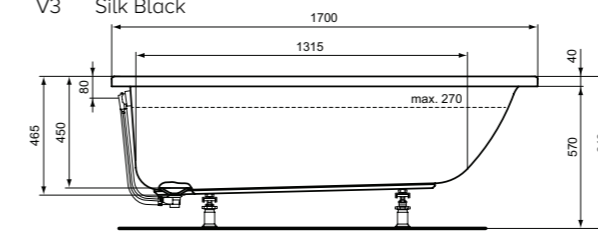

Χρώματα

- 01 Λευκό
- 67 Χρωμέ
- V3 Silk Black