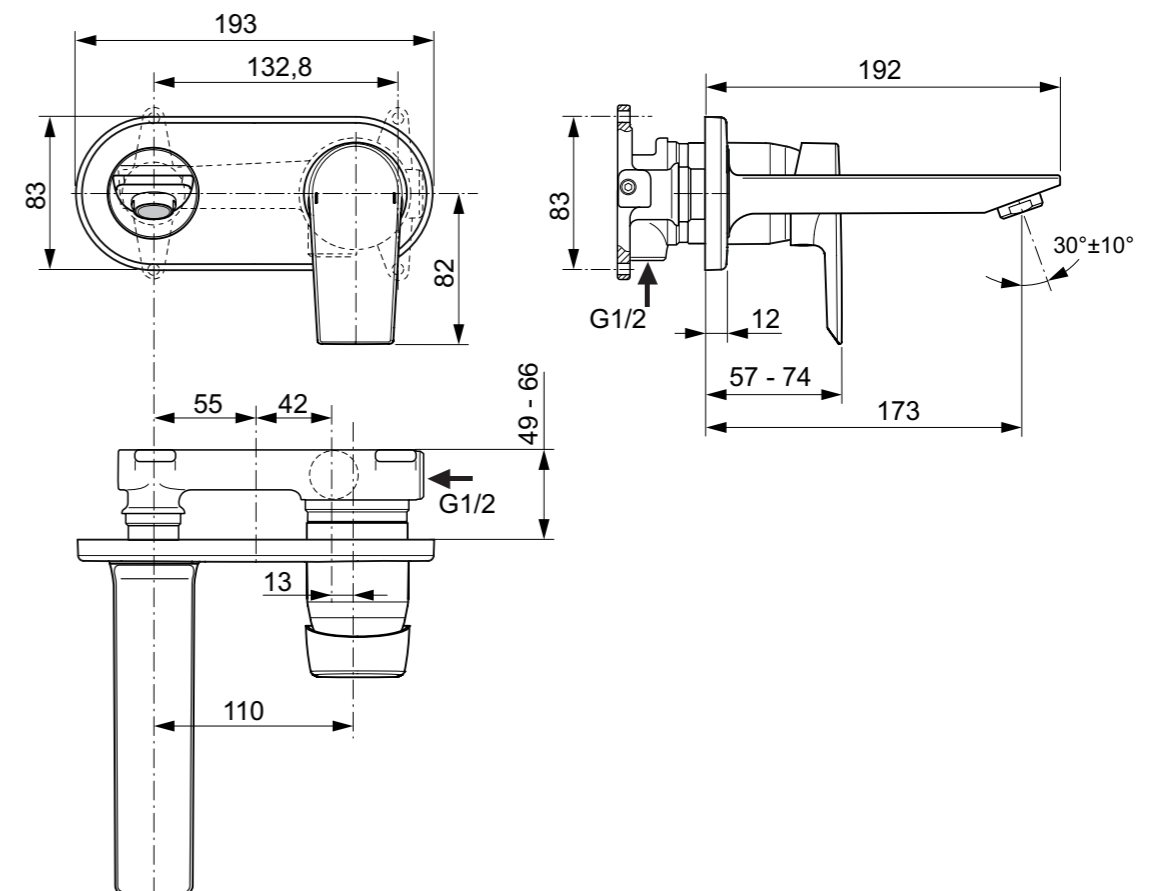

Διαθεσιμο μέχρι Φλεβάρη 2024