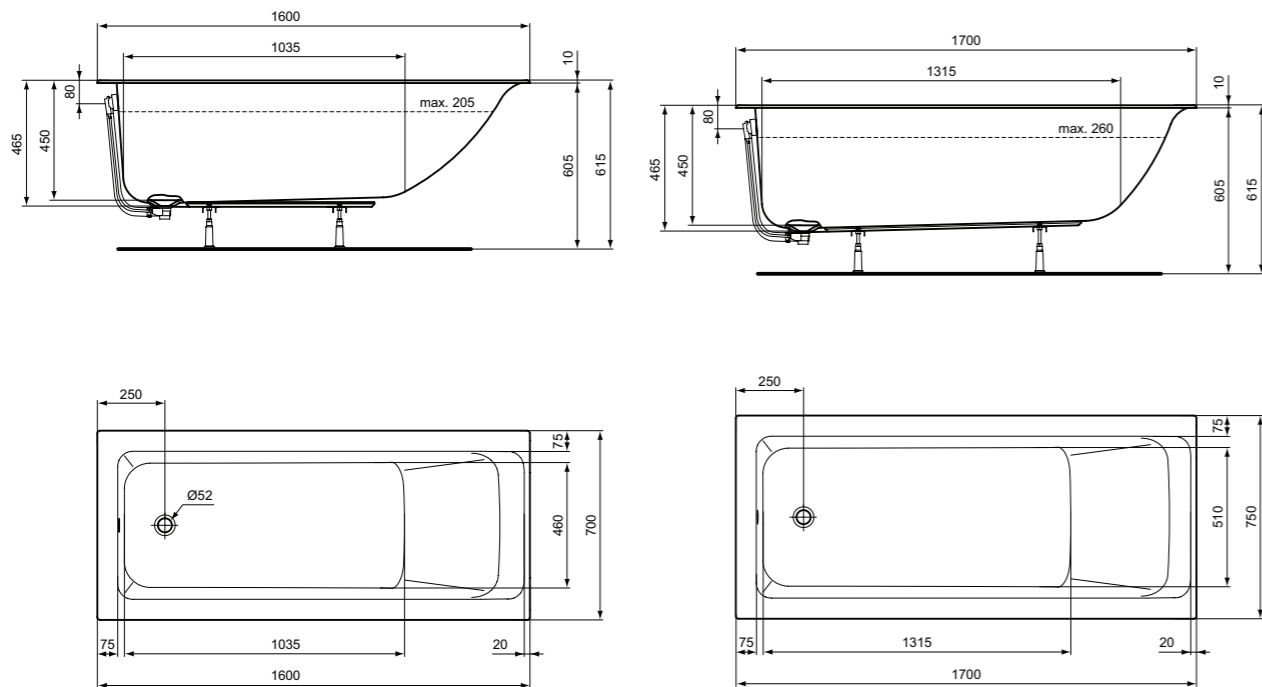

### Χρώματα

- O1 Λευκό
- V1 Silk White
- AA Χρωμέ

**Προϊόν**

Μπανιέρα i. life ορθογώνια, σε σχήμα DUO (κατάλληλη για χρήση δύο ατόμων), διαστάσεων 170 x 75, 180 x 80 & 190 x 90cm. Βάση στήριξης και βαλβίδα πωλούνται χωριστά.