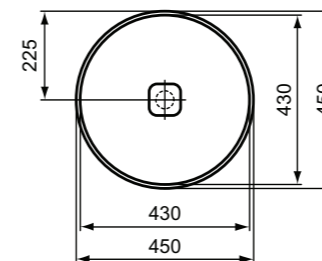

**Προϊόν**

Κωδικός

Νιπτήρας 50x35 cm με υπερχειλίση	<b>T296401</b>	
----------------------------------	----------------	--

**Χρώματα**

01 Λευκό

**Προϊόν**

Παράλληλόγραμμος νιπτήρας Iralyss ελεύθερης τοποθέτησης 80cm, με λεπτό χείλος και τεχνολογία Diamatec®, χωρίς σπή και χωρίς υπερχειλίση.