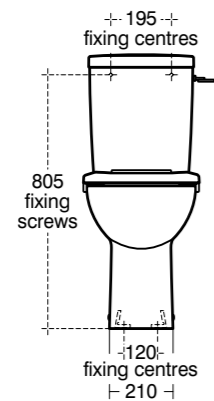

Χρώματα

- 01 Λευκό
- AA Χρωμέ