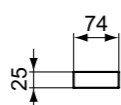

Χρώματα:

AA

GN

A2

A5

T4498