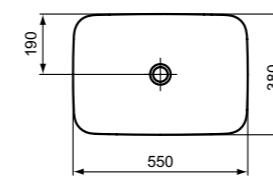

**XX:**

V4 V5 V8 X9

**YY:**

V2 V3 V6 V7 V9 X8

**Σιφώνια:**

AA GN A2 A5

**Προϊόν**

Οβάλ νιπτήρας Iralyss 60cm, ελεύθερης τοποθέτησης, με λεπτό χείλος και τεχνολογία Diamatec®