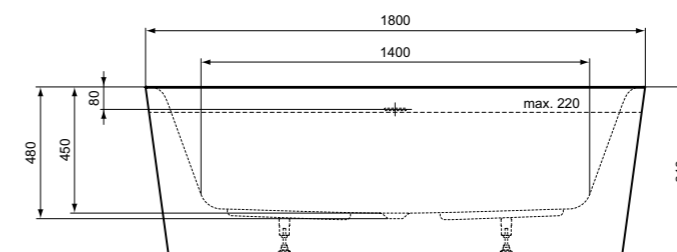

Χρώματα

- 01 Λευκό
- AA Χρωμέ
- V1 Λευκό ματ
- V3 Λευκό ματ/ Μαύρο ματ