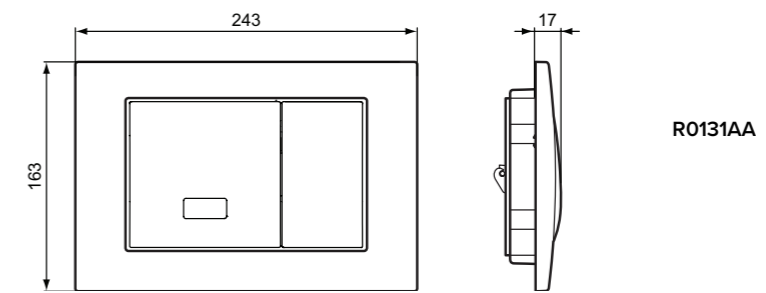

Χρώματα

- AA Χρωμέ
- 67 Χρωμέ