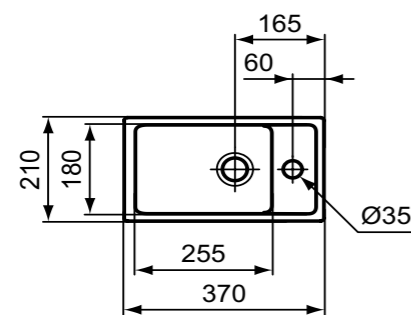

Χρώματα

01 Λευκό