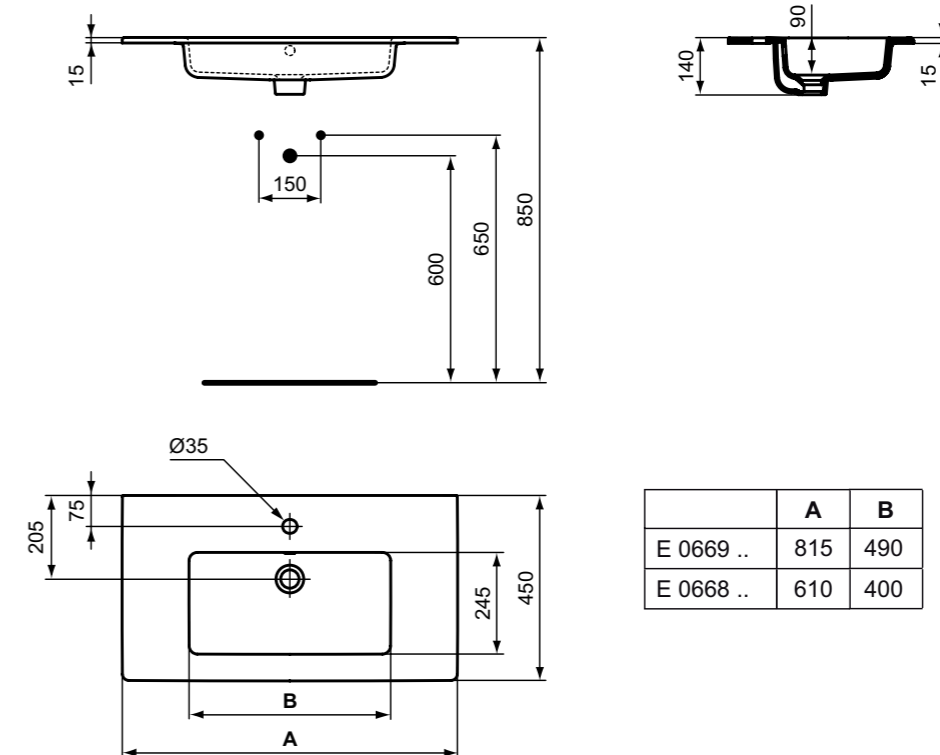

Χρώματα

1. 01 Λευκό