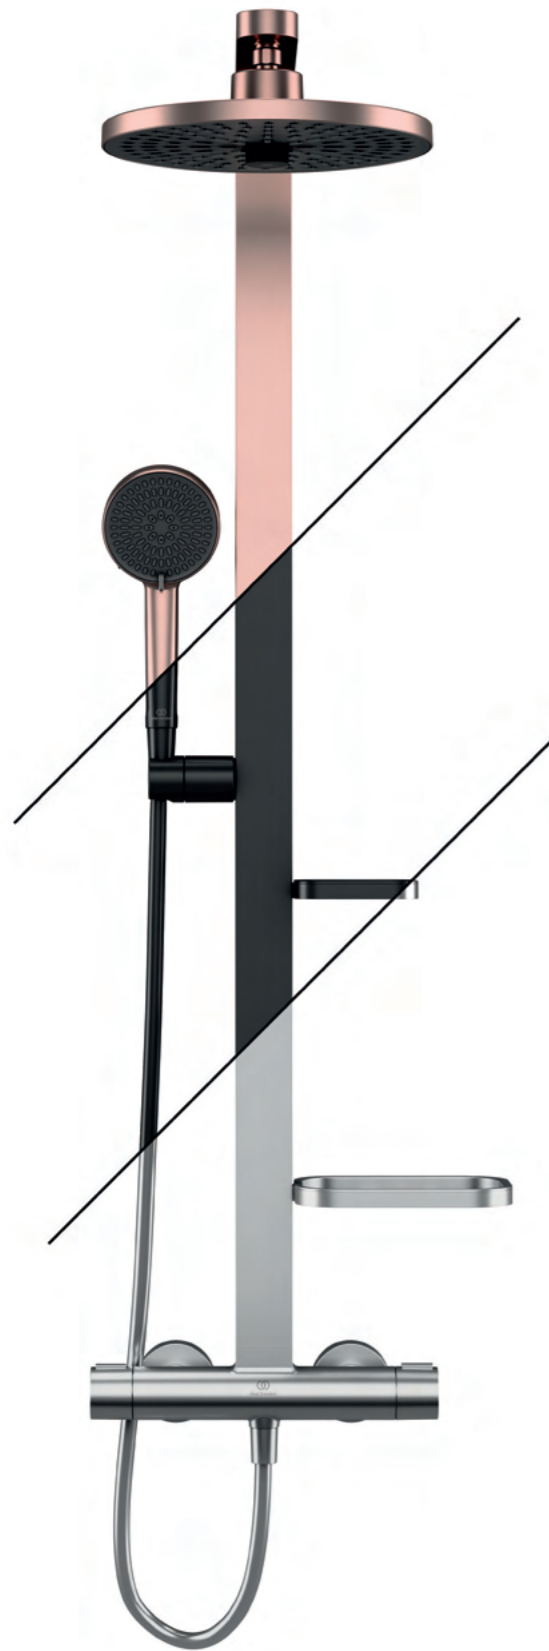

100% συντονισμένο design,
3 μοντέρνα χρώματα για μια
εμπειρία απολαυστικού σπα.

ΦΙΝΙΡΙΣΜΑ - ΝΤΟΥΣ

- SILK BLACK
- SILVER
- ROSÉ