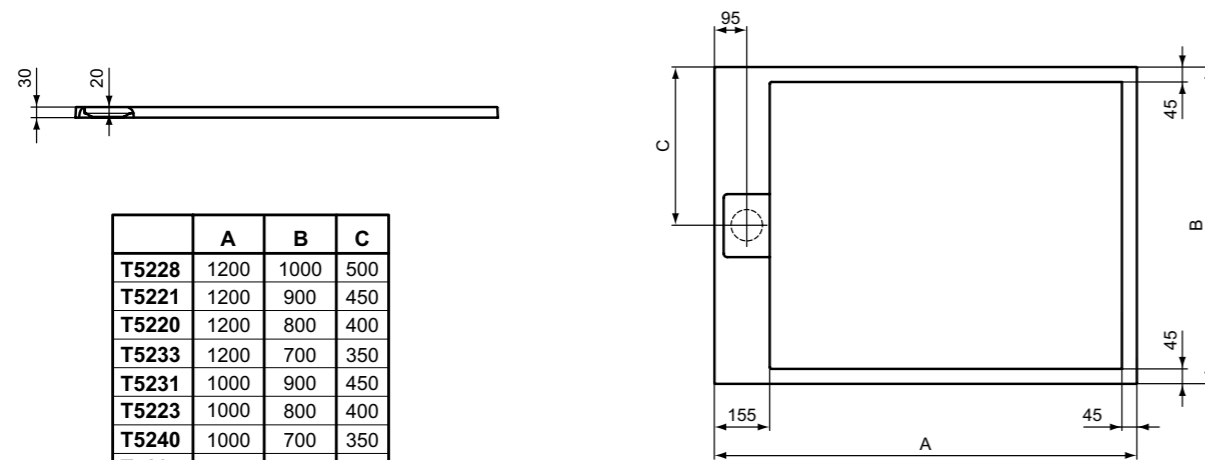

Προϊόν

Ultra flat S-i.life ντουσιέρα τεχνητής πέτρας ορθογώνια ύψους 3 cm. Περιλαμβάνει κάλυμμα βαλβίδας, (η βαλβίδα δεν περιλαμβάνεται).

Διατίθεται σε χρώματα : White, Grey, Sand και Black.

Απαραίτητος εξοπλισμός

Βαλβίδα ντους 90 mm.

Προτεινόμενος εξοπλισμός

Βάση στήριξης με ποδαράκια:
Περιλαμβάνει 6 ρυθμιζόμενα ποδαράκια, ταινία διπλής όψης για προσαρμογή τους στη ντουσιέρα & 2 γωνίες στήριξης τοίχου. Για διαστάσεις άνω των 100 cm απαιτούνται 2 σετ.

Προϊόν

Κωδικός

Ντουσιέρα ορθογώνια 120 x 100 cm	T5228xx	
Ντουσιέρα ορθογώνια 120 x 90 cm	T5221xx	
Ντουσιέρα ορθογώνια 120 x 80 cm	T5220xx	
Ντουσιέρα ορθογώνια 120 x 70 cm	T5233xx	
Ντουσιέρα ορθογώνια 100 x 90 cm	T5231xx	
Ντουσιέρα ορθογώνια 100 x 80 cm	T5223xx	
Ντουσιέρα ορθογώνια 100 x 70 cm	T5240xx	
Ντουσιέρα ορθογώνια 90 x 70 cm	T5237xx	

Απαραίτητος εξοπλισμός

Βαλβίδα ντους 90 mm	K936367	

Προτεινόμενος εξοπλισμός

Βάση στήριξης με ποδαράκια	K936467	

xx:

Ντουσιέρες