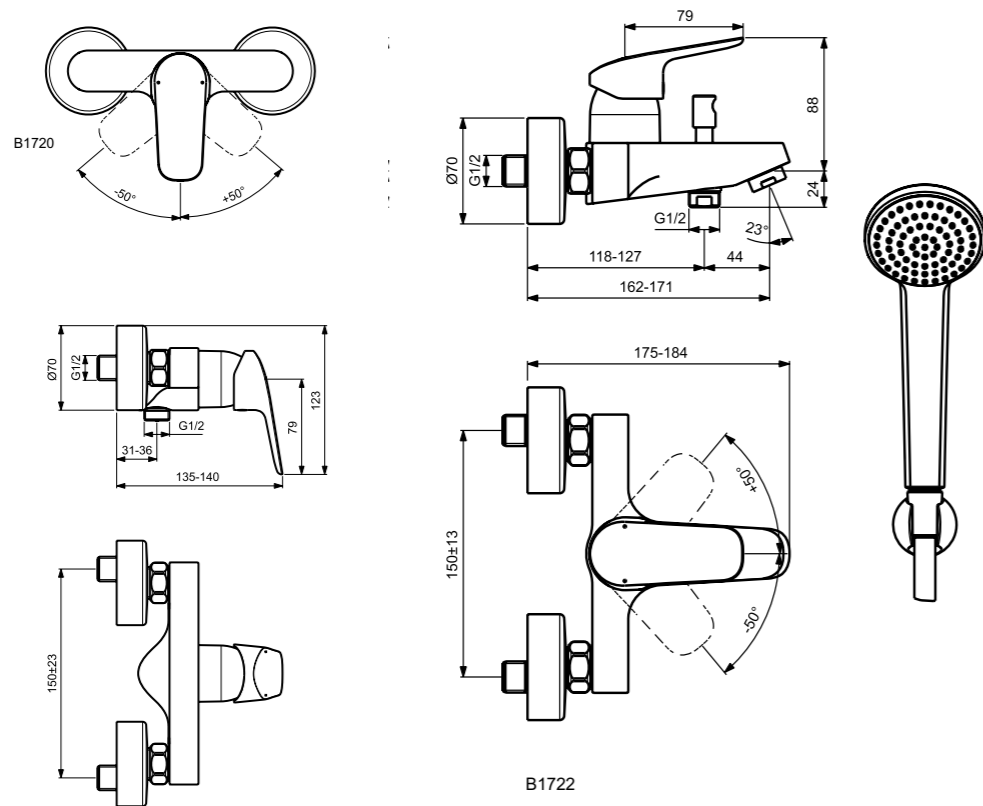

Απαραίτητος εξοπλισμός

Idealrain Σετ ντους S1, με τηλέφωνο 1 λειτουργίας διαμέτρου 8 cm, μεταλλικό σπирάλ 150 cm και κινούμενο στήριγμα, χρωμέ. (για τους κωδικούς B1721AA και B1720AA)

Προϊόν	Κωδικός
Μπαταρία λουτρού	B1721AA
Μπαταρία ντους	B1720AA
Παραλλαγή προϊόντος	
Μπαταρία λουτρού με αξεσουάρ	B1722AA
Απαραίτητος εξοπλισμός	
Idealrain Σετ ντους S1 (για τους κωδικούς B1721AA & B1720AA)	B9506AA

Χρώματα
AA Χρωμέ