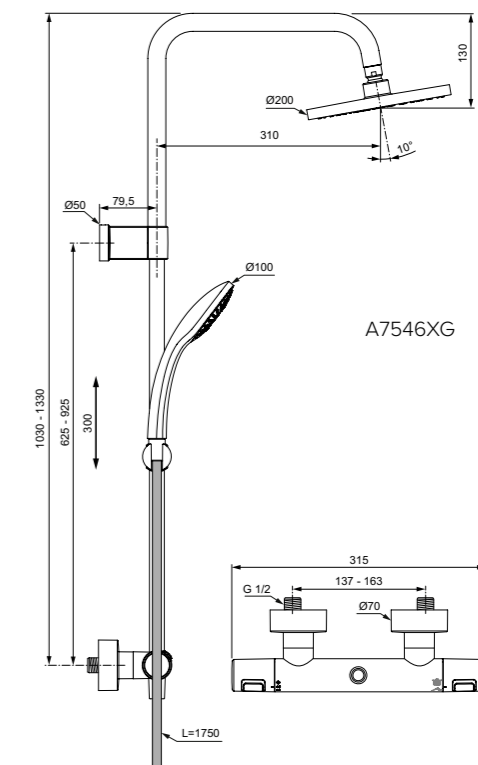

**Προϊόν**

Κωδικός

Τηλεσκοπικό σύστημα ντους με θερμοστατική μπαταρία ντους, χρωμέ

A7701AA

Τηλεσκοπικό σύστημα ντους με θερμοστατική μπαταρία ντους, silk black

A7546XG

**Χρώματα**

AA Χρωμέ