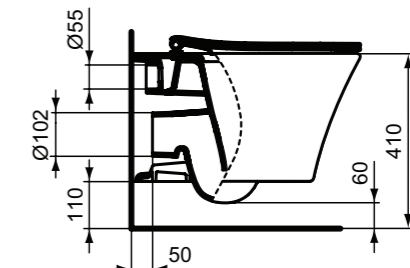

Χρώματα

01 Λευκό
67 Χρωμέ

*ΔΕΝ ΣΥΝΙΣΤΑΤΑΙ Η ΕΓΚΑΤΑΣΤΑΣΗ ΤΩΝ ΛΕΚΑΝΩΝ AQUABLADE ΜΕ ΦΛΟΥΣΟΜΕΤΡΟ