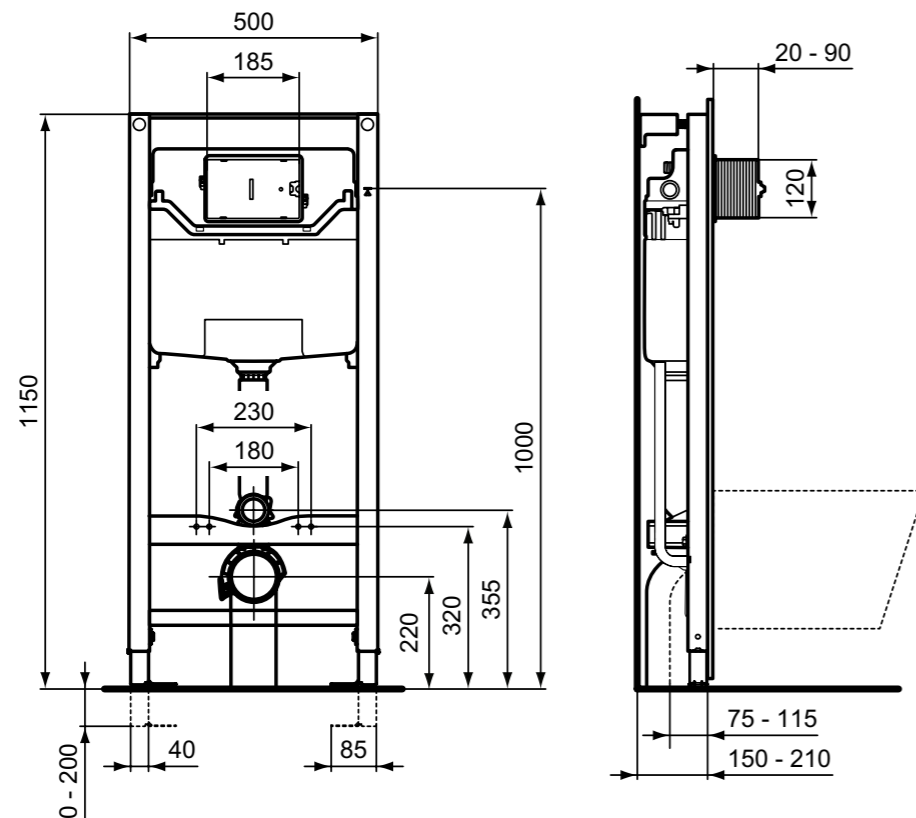

Προϊόν

ProSys™ 120 εντοιχιζόμενο καζανάκι με πλαίσιο στήριξης δαπέδου, 2 λειτουργιών (6/3 ή 4/2 λίτρα) ή 1 λειτουργίας, χωρίς πλακέτα. Τεχνολογία Smart Valve για εξοικονόμηση νερού, αθόρυβο Class 1, με επιλογή Smart Flush για καλύτερη υγιεινή, επιλογή Smart Force στις ανέπαφες ηλεκτρονικές πλακέτες για εξοικονόμηση ενέργειας. Για χρήση με κρεμαστή λεκάνη, σε τοίχο με διπλό τούβλο, γυψοσανίδα, πάνελ.

Απαραίτητος εξοπλισμός

1. Πλακέτες (βλ. από σελ. 169)
2. -Μηχανικές: Oleas M1, M2, M3, M4, Solea M1, M2, Septa Pro M1, M2
   - -Μηχανικές Smart Flush: Oleas M1, M2 (απαραίτητη η χρήση του κιτ R018667)
   - -Πνευματικές: Oleas P1, P2, P3, Solea P1,P2,Septa Pro P1, P2, P3, P4,
   - Ποδοβαλβίδα, Septa XS P1, P2 (απαραίτητη η χρήση του κιτ R009867)
   - -Ηλεκτρονικές ανέπαφες: Symfo, Altes (απαραίτητη η χρήση του κιτ R015867)
   - -Ηλεκτρονικές ανέπαφες Smart Force: Symfo, Altes (απαραίτητη η χρήση του κιτ R015767)
   - -Ηλεκτρονικές υπέρυθρων: Septa Pro E1, E2 (απαραίτητη η χρήση του κιτ R009967)

Προϊόν

ProSys™ 120 εντοιχιζόμενο καζανάκι με πλαίσιο στήριξης δαπέδου για κρεμαστή λεκάνη

Κωδικός

R009467*

Χρώματα

67 Χρωμέ

*Σε κάθε παραγγελία 10 εντοιχιζόμενων και 10 πλακετών υπάρχει όφελος 1 εντοιχιζόμενου και 1 πλακέτας (10% επιπλέον έκπτωση)

*Σε κάθε παραγγελία 20 εντοιχιζόμενων και 20 πλακετών υπάρχει όφελος 3 εντοιχιζόμενων και 3 πλακετών (15% επιπλέον έκπτωση)