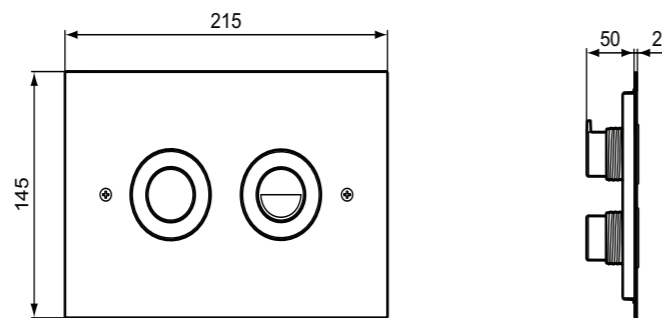

Χρώματα

- MY Ανοξείδωτο
- 67 Χρωμέ