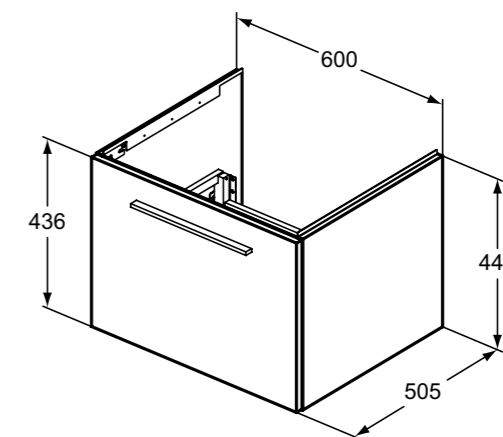

Προϊόν

Κρεμαστό έπιπλο, χωρίς πάγκο i.life B 60x50.5x63 cm, με 2 συρτάρια με σύστημα soft close.

Περιλαμβάνεται το σύστημα τοποθέτησης

Οι λαβές διατίθενται σε 2 φινιρίσματα (δεν περιλαμβάνονται):

- -Silk black
- -Χρωμέ

Συνδιασμός με:

- -i.Life B νιπτήρα επίπλου 61cm T460501 ή
- -Πάγκοι για συνδιασμό με νιπτήρα ελεύθερης τοποθέτησης:
- -Πάγκος 60cm T5281, εγκατάσταση με 1 νιπτήρα ελεύθερης τοποθέτησης
- **-Συνθέσεις πάγκων με έπιπλα i.life B:**
- -Πάγκος 100cm T5283, συνδιασμός επίπλου 60cm T5270 με 1 ψηλή πλευρική ραφιέρα 40cm T5322
- -Πάγκος 120cm T5284, συνδιασμός 2 επίπλων 60cm T5270
- -Πάγκος 140cm T5321, συνδιασμός επίπλων 60cm T5270 + 80cm T5272
- -Πάγκος 140cm T5321, συνδιασμός επίπλου 60cm με 2 ψηλές πλευρικές ραφιέρες 40cm T5322
- -Πάγκος 160cm T5285, συνδιασμός επίπλων 60cm T5270 + 100cm T5276
- -Πάγκος 160cm T5285, συνδιασμός 2 επίπλων 60cm T5270 + 1 ψηλή πλευρική ραφιέρα 40cm T5322
- -Πάγκος 180cm T5286, συνδιασμός επίπλων 60cm T5270 + 120cm T5278
- -Πάγκος 180cm T5286, συνδιασμός 3 επίπλων 60cm T5270
- -Πάγκος 180cm T5286, συνδιασμός επίπλου 60 cm T5270 + 3 ψηλών πλευρικών ραφιέρων 40cm T5322
- -Πάγκος 200cm T5287, συνδιασμός επίπλου 60 cm T5270 με έπιπλο 100cm T5276 & ψηλή πλευρική ραφιέρα 40cm T5322
- -Πάγκος 200cm T5287, συνδιασμός 2 επίπλων 60cm T5270 & 2 ψηλών πλευρικών ραφιέρων 40cm T5322

Απαραίτητος εξοπλισμός (μόνο στην περίπτωση τοποθέτησης πάγκου)

T539767 – σετ στήριξης για έπιπλο i.life B 60cm (ξεχωριστή παραγγελία στην περίπτωση συνδιασμού με πάγκο)

Προτεινόμενος εξοπλισμός

Σιφώνι space saving EE23033967 (ξεχωριστή παραγγελία)

Προϊόν

Κωδικός