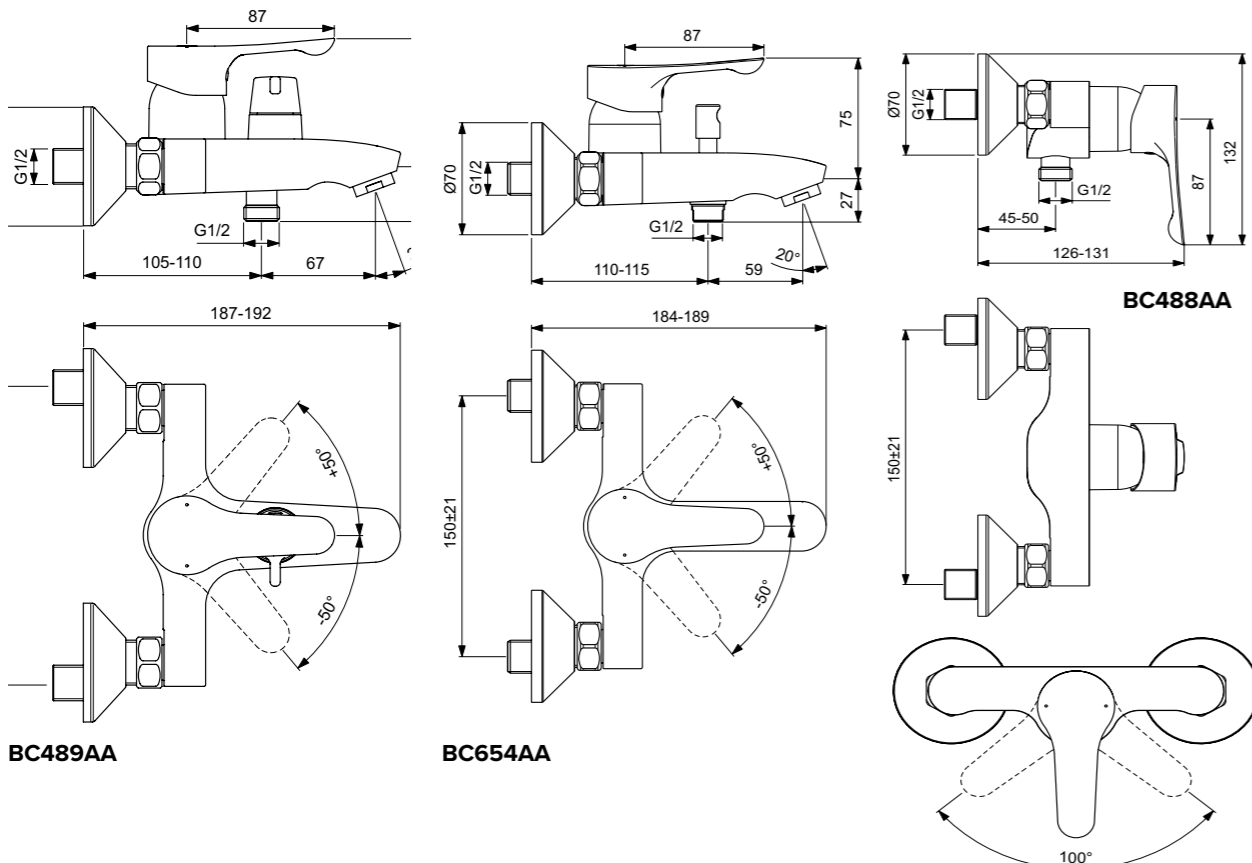

Χρώματα

AA Χρωμέ