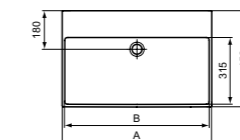

A	B	C
T3904/T3908	1000	975	280
T3898/T3901	800	775	280
T3893/T3896	700	675	280
T3888/T3891	600	575	280
T3883/T3886	500	475	240