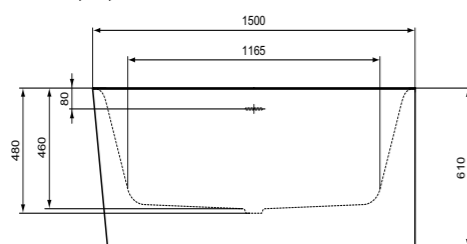

Χρώματα

01 Λευκό

AA Χρωμέ

V1 Λευκό ματ

V3 Λευκό ματ/ Μαύρο ματ

T5466