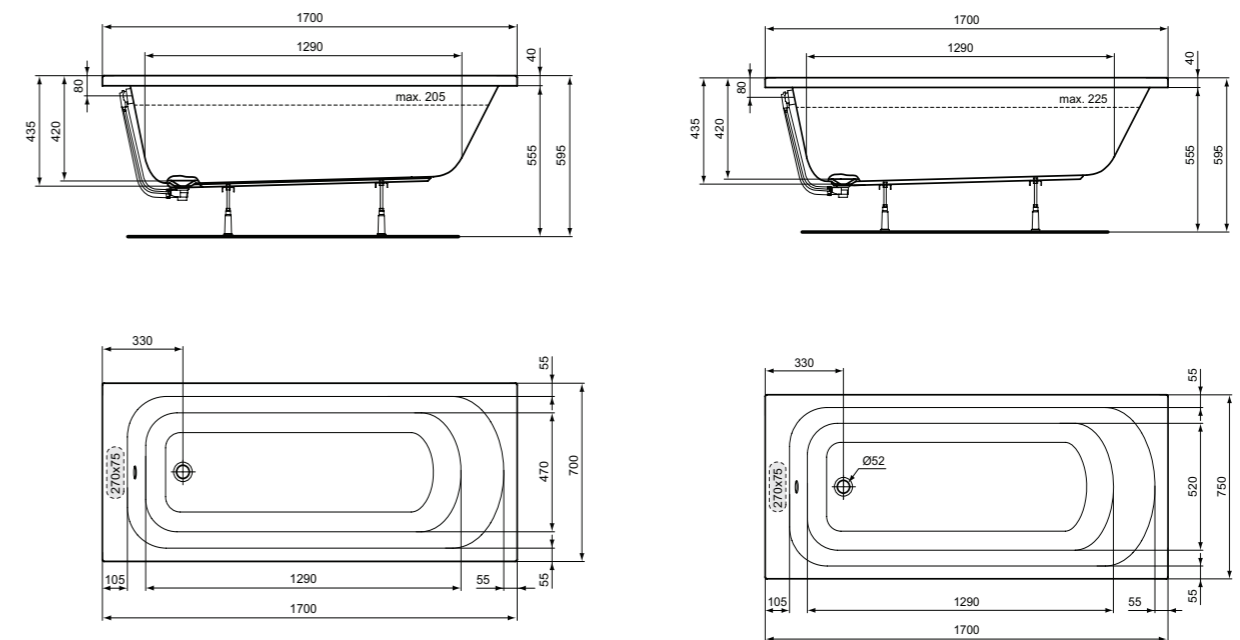

Χρώματα

- 01 Λευκό
- 67 Χρωμέ
- V3 Silk Black