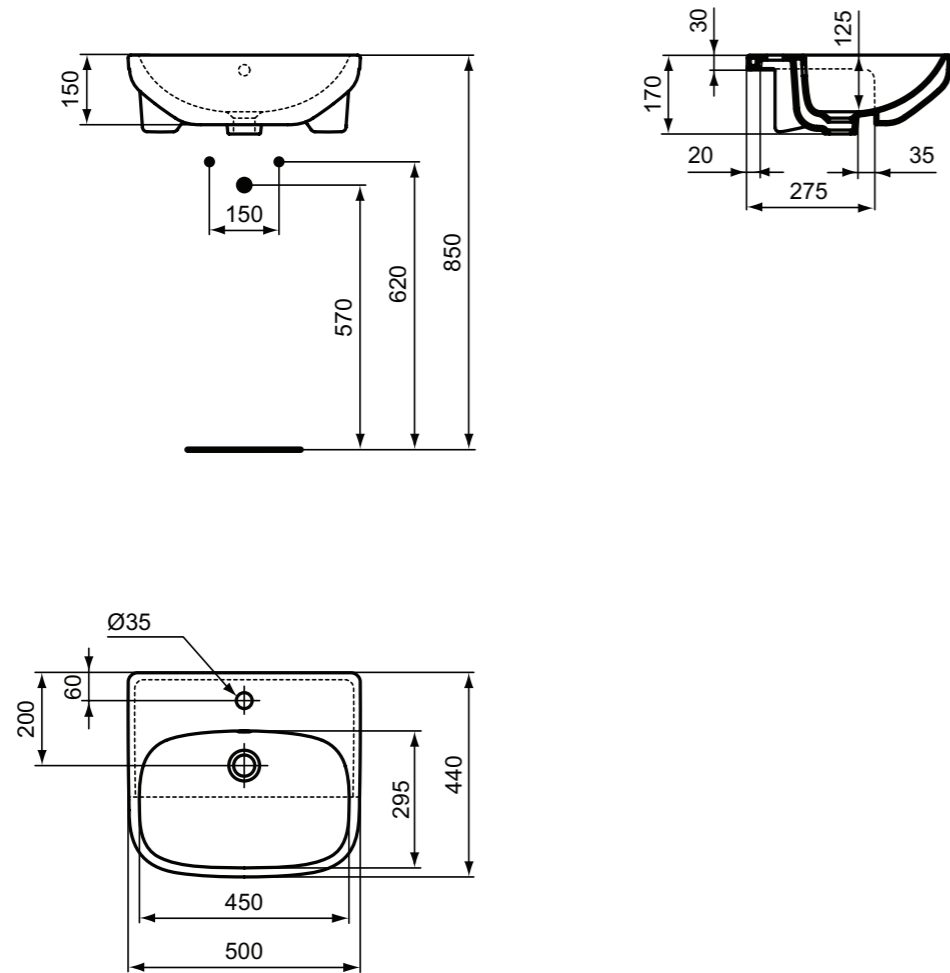

Χρώματα

01 Λευκό