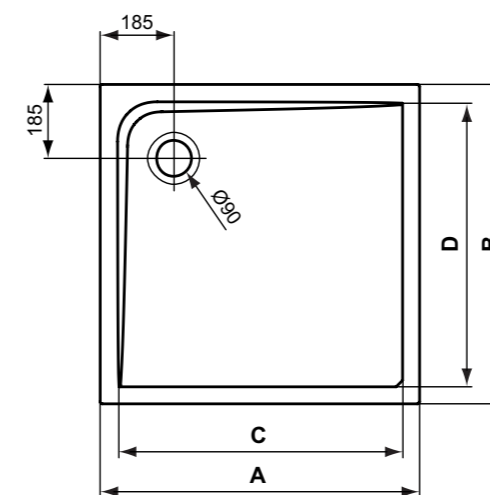

Χρώματα

- 01 Λευκό
- AA Χρωμέ

	A	B	C	D
K 5174 ..	1000	1000	870	870
K 5173 ..	900	900	770	770
K 5172 ..	800	800	670	670