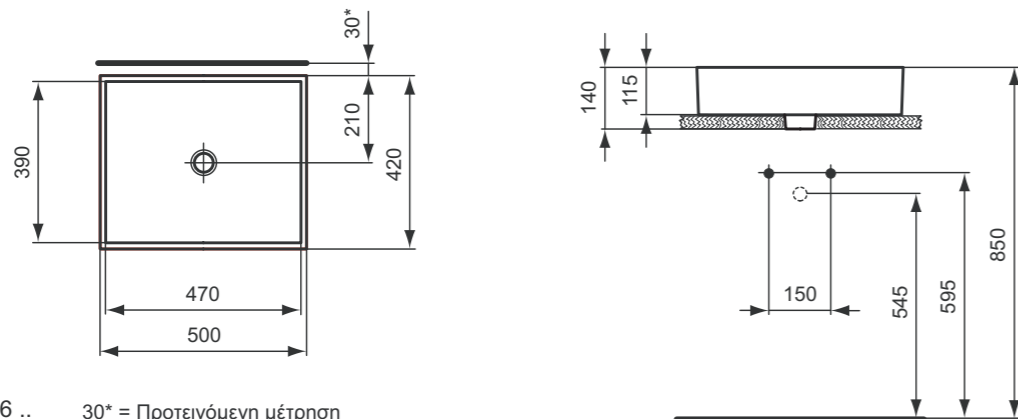

K 0776 .. 30* = Προτεινόμενη μέτρηση