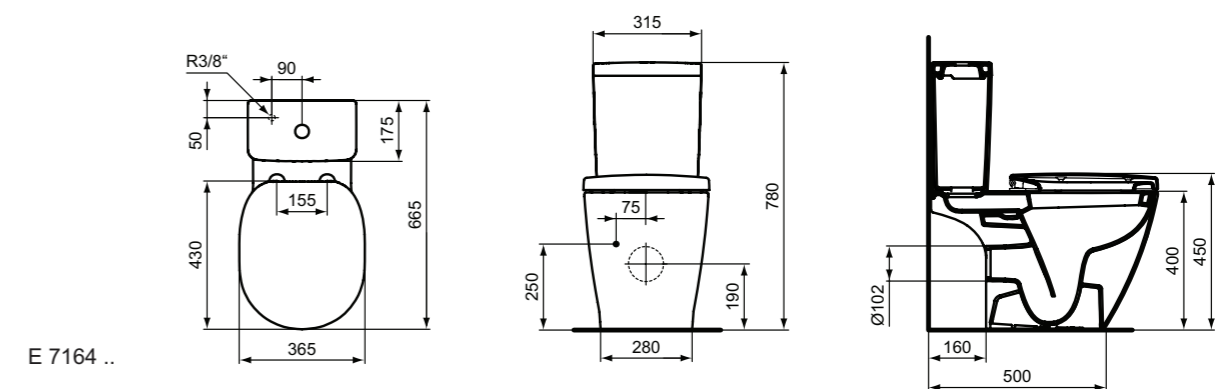

Χρώματα

- 01 Λευκό