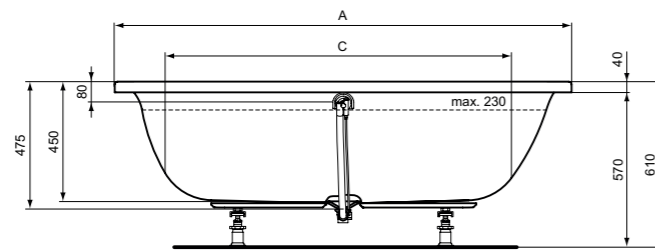

Χρώματα

- 01 Λευκό
- 67 Χρωμέ
- V3 Silk Black