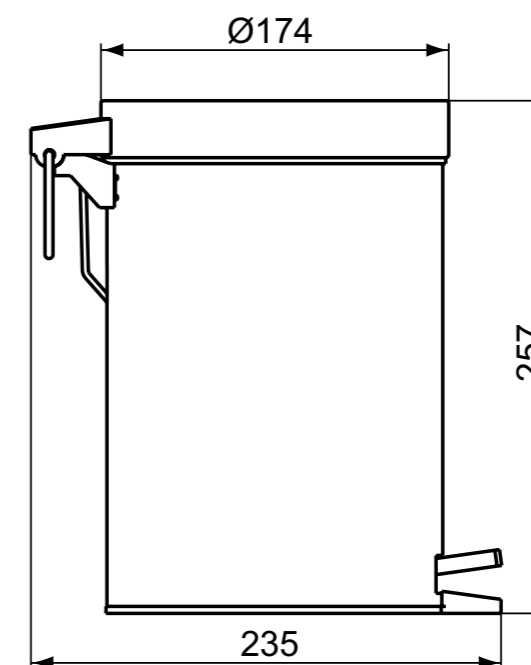

Χρώματα

MY Ανοξείδωτο Ατσάλι