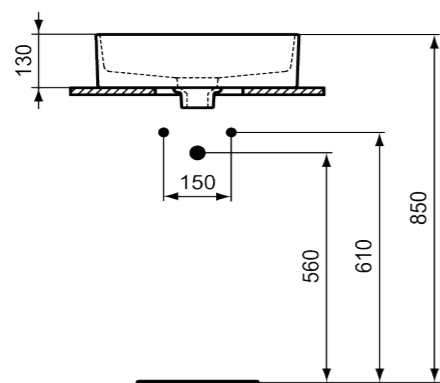

Χρώματα

01 Λευκό