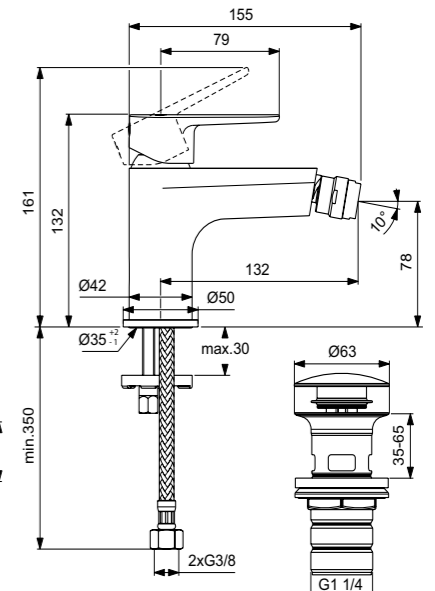

Προϊόν

Εντοιχιζόμενη αναμικτική μπαταρία νιπτήρα (εξωτερικό τμήμα) με μηχανισμό Firmaflow® 28mm με ρυθμιστή μέγιστης θερμοκρασίας, ροή νερού 5lt/λεπτό, μεταλλική λαβή, μεταλλική ροζέτα, χρωμέ

Εντοιχιζόμενη αναμικτική μπαταρία νιπτήρα (εξωτερικό τμήμα) με μηχανισμό Firmaflow® 28mm με ρυθμιστή μέγιστης θερμοκρασίας, ροή νερού 5lt/λεπτό, μεταλλική λαβή, μεταλλική ροζέτα, silk black

Απαραίτητος εξοπλισμός

Εσωτερικό τμήμα εντοιχιζόμενης μπαταρίας, με σύνδεση G1/2".

Προϊόν

Κωδικός

Εντοιχιζόμενη μπαταρία νιπτήρα, χρωμέ	BD133AA
Εντοιχιζόμενη μπαταρία νιπτήρα, silk black	BD133XG

Απαραίτητος εξοπλισμός

Εσωτερικό τμήμα εντοιχιζόμενης μπαταρίας	A1313NU

Χρώματα

- XG Silk Black
- NU Ουδέτερο

Προϊόν

Αναμικτική μπαταρία μπιντέ, μέγιστη ροή νερού 5lt/λεπτό, με μηχανισμό 28mm FirmaFlow® με ρυθμιστή μέγιστης θερμοκρασίας, εύκαμπτους σωλήνες G3/8", σύστημα τοποθέτησης Easy-Fix, και αυτόματη πλαστική βαλβίδα, χρωμέ.

Αναμικτική μπαταρία μπιντέ, μέγιστη ροή νερού 5lt/λεπτό, με μηχανισμό 28mm FirmaFlow® με ρυθμιστή μέγιστης θερμοκρασίας, εύκαμπτους σωλήνες G3/8", σύστημα τοποθέτησης Easy-Fix και αυτόματη μεταλλική βαλβίδα, silk black.

Αναμικτική μπαταρία μπιντέ, μέγιστη ροή νερού 5lt/λεπτό, με μηχανισμό 28mm FirmaFlow® με ρυθμιστή μέγιστης θερμοκρασίας, εύκαμπτους σωλήνες G3/8", σύστημα τοποθέτησης Easy-Fix και βαλβίδα Click Clack, silver, rose και silk black.

Προϊόν

Κωδικός

Μπαταρία μπιντέ, χρωμέ με πλαστική βαλβίδα	BC498AA
Μπαταρία μπιντέ με αυτόματη μεταλλική βαλβίδα, silk black	BC705XG
Μπαταρία μπιντέ με βαλβίδα Click Clack, silver	NEO BD716SI
Μπαταρία μπιντέ με βαλβίδα Click Clack, rose	NEO BD716RO
Μπαταρία μπιντέ με βαλβίδα Click Clack, silk black	NEO BD716XG

Χρώματα

- AA Χρωμέ
- XG Silk Black
- SI Silver
- RO Rose

BD716