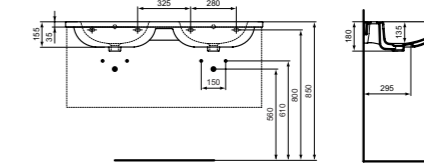

**Προϊόν**

i.life A νιπτήρας επίπλου 124x46 cm. Απαραίτητη η χρήση 2 σετ στήριξης.

i.life A νιπτήρας επίπλου 104x46 cm. Απαραίτητη η χρήση 2 σετ στήριξης.

**Απαραίτητος εξοπλισμός**

Βίδες στήριξης για νιπτήρες.