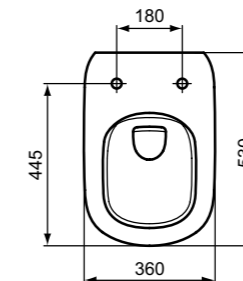

Χρώματα

- V1 Λευκό Ματ
- V3 Silk Black
- 67 Χρωμέ

*ΔΕΝ ΣΥΝΙΣΤΑΤΑΙ Η ΕΓΚΑΤΑΣΤΑΣΗ ΤΩΝ ΛΕΚΑΝΩΝ AQUABLADE ΜΕ ΦΛΟΥΣΟΜΕΤΡΟ