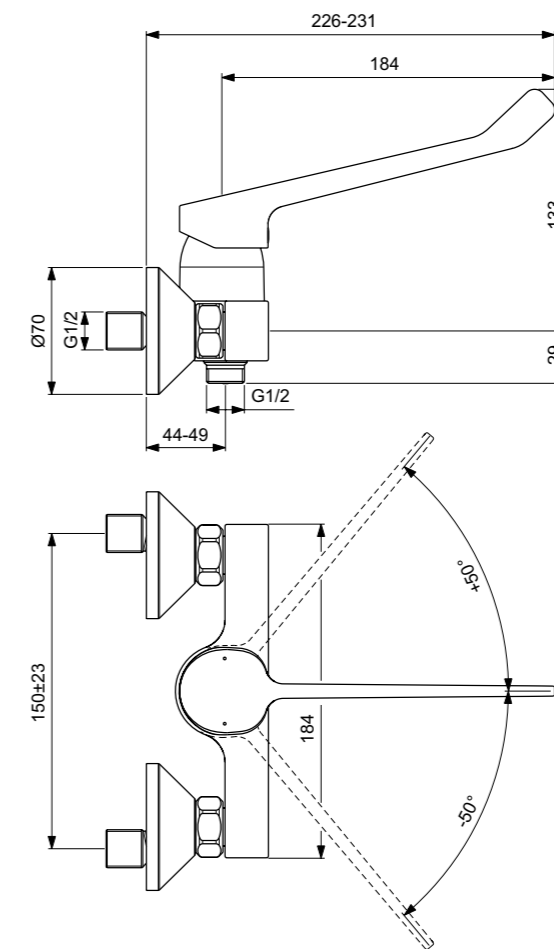

Χρώματα

AA Χρωμέ