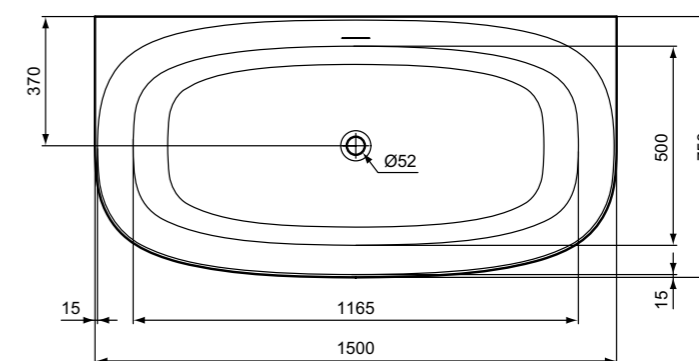

Χρώματα

- 01 Λευκό
- AA Χρωμέ
- V1 Λευκό ματ
- V3 Λευκό ματ/ Μαύρο ματ