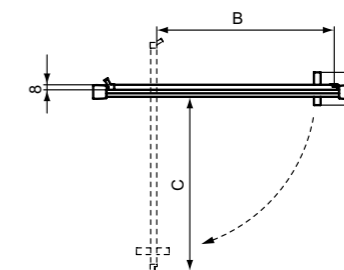

Προϊόν

i. life Τετράγωνη / Παραλληλόγραμμη καμπίνα με συρόμενες πλευρές - πόρτες Α, διαστάσεις: 90, 100, 110, 120 και 140 cm. Ύψος 200 cm., διαφανές γυαλί ασφαλείας πάχους 8 mm, με επίστρωση Ideal Clean, προφίλ αλουμινίου, πάχους 1,2 mm. Λαβές από ανοξείδωτο χάλυβα 300mm. Λειτουργία "Click & clean" - για εύκολο καθάρισμα. Δυνατότητα ρύθμισης κάθε προφίλ έως 20mm, περιλαμβάνεται επιπλέον προφίλ 25mm. Κρυφές βίδες (διακοσμητικό προφίλ οροφής). Αναστρέψιμη. Μπορεί να συνδυαστεί με όλες των αντίστοιχων διαστάσεων IS ντουσιέρες ή να τοποθετηθεί απ'ευθείας στο πλακάκι. Σημείωση: ένας κωδικός περιέχει μία συρόμενη πόρτα. Για πλήρη καμπίνα συνδυάζονται 2 πλευρές Α, ίδιας ή διαφορετικής διάστασης.

Μπορεί να συμπληρωθεί με σταθερή πλαινή πλευρά L σαν τρίτη πλευρά μόνο.

Προτεινόμενος εξοπλισμός

Προφίλ επιμήκυνσης (15/20/25mm), (βλ. σελ. 664)

Προϊόν

Κωδικός

Πλευρά Α 90 με συρόμενη πόρτα (1 τεμ.)	T4856EO	
Πλευρά Α 100 με συρόμενη πόρτα (1 τεμ.)	T4857EO	
Πλευρά Α 110 με συρόμενη πόρτα (1 τεμ.)	T4858EO	
Πλευρά Α 120 με συρόμενη πόρτα (1 τεμ.)	T4859EO	
Πλευρά Α 140 με συρόμενη πόρτα (1 τεμ.)	T4860EO	

Χρώματα

EO Χρωμέ

	A	B	C
T4856	875 - 915	415 - 435	435
T4857	975 - 1015	490 - 510	460
T4858	1075 - 1115	590 - 610	460
T4859	1175 - 1215	690 - 710	460
T4860	1375 - 1415	890 - 910	460

Προϊόν

Ανοιγόμενη πόρτα καμπίνας i. life Pivot (άνοιγμα προς τα έξω), ύψος 200 cm., διαφανές γυαλί ασφαλείας πάχους 8 mm, με επίστρωση Ideal Clean, προφίλ αλουμινίου, πάχους 1,2 mm. Λαβή από ανοξείδωτο χάλυβα 300mm. Δυνατότητα ρύθμισης κάθε προφίλ έως 20mm, αναστρέψιμη.

Κατάλληλη για τοποθέτηση σε εσοχή ή σε γωνία (με σταθερή πλαινή πλευρά L). Μπορεί να συνδυαστεί με όλες τις ντουσιέρες αντίστοιχων διαστάσεων ή να τοποθετηθεί απ'ευθείας σε πλακάκι.

Προτεινόμενος εξοπλισμός