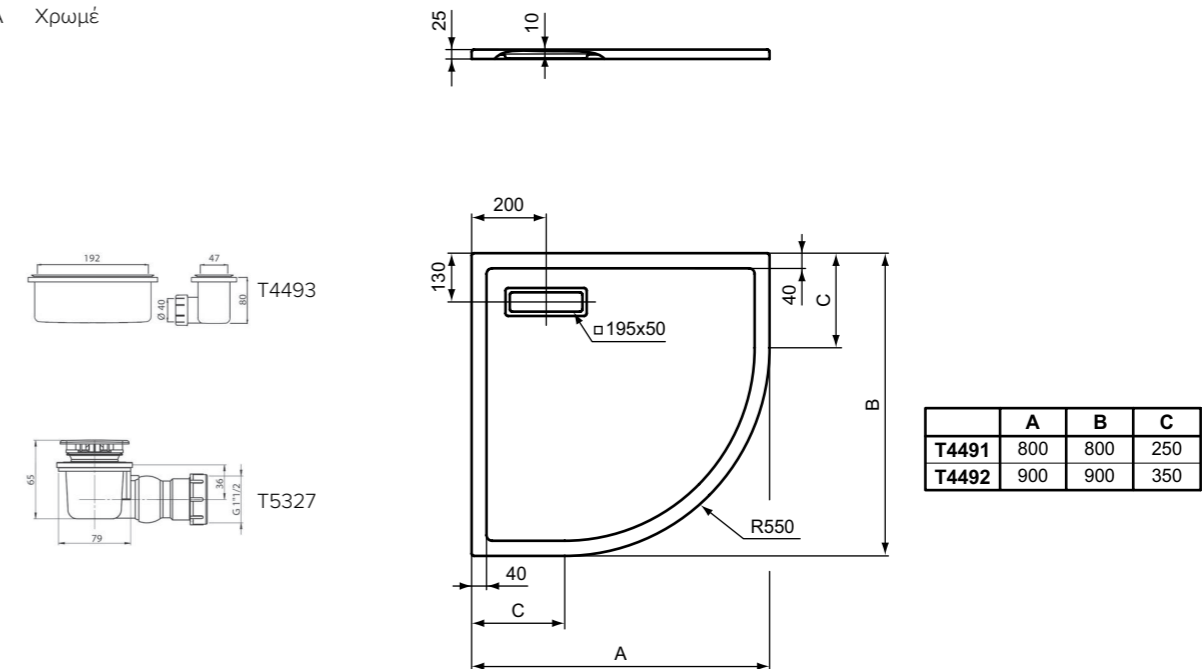

Χρώματα

- O1 Λευκό
- V1 Λευκό Ματ
- AA Χρωμέ