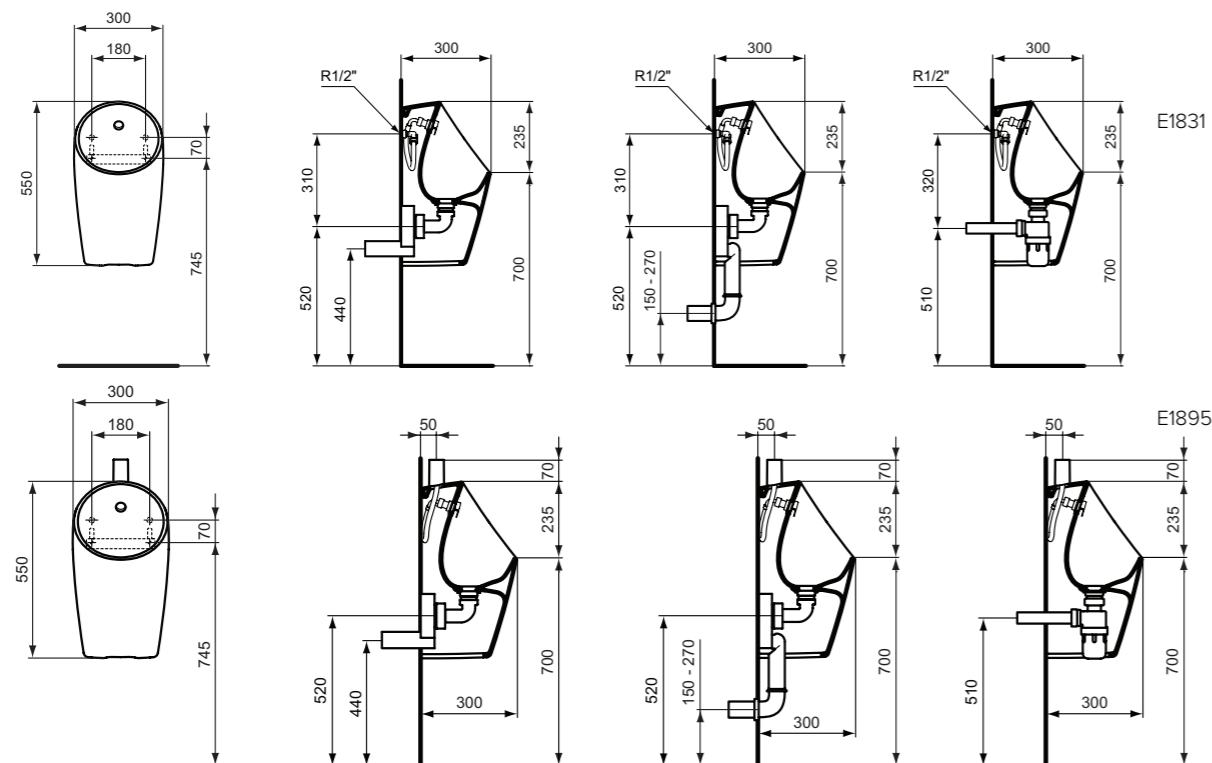

Χρώματα

- AA Chrome
- AC White
- JG Matt Chrome
- 01 Euro White

* Διαθέσιμο μέχρι Δεκέμβριο 2023