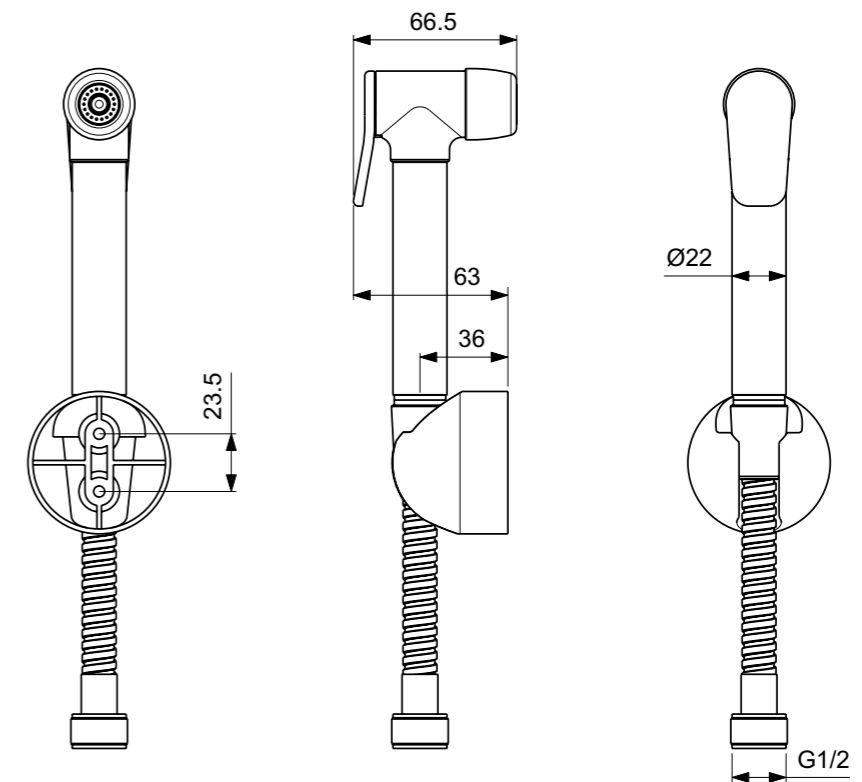

Χρώματα

AA Χρωμέ