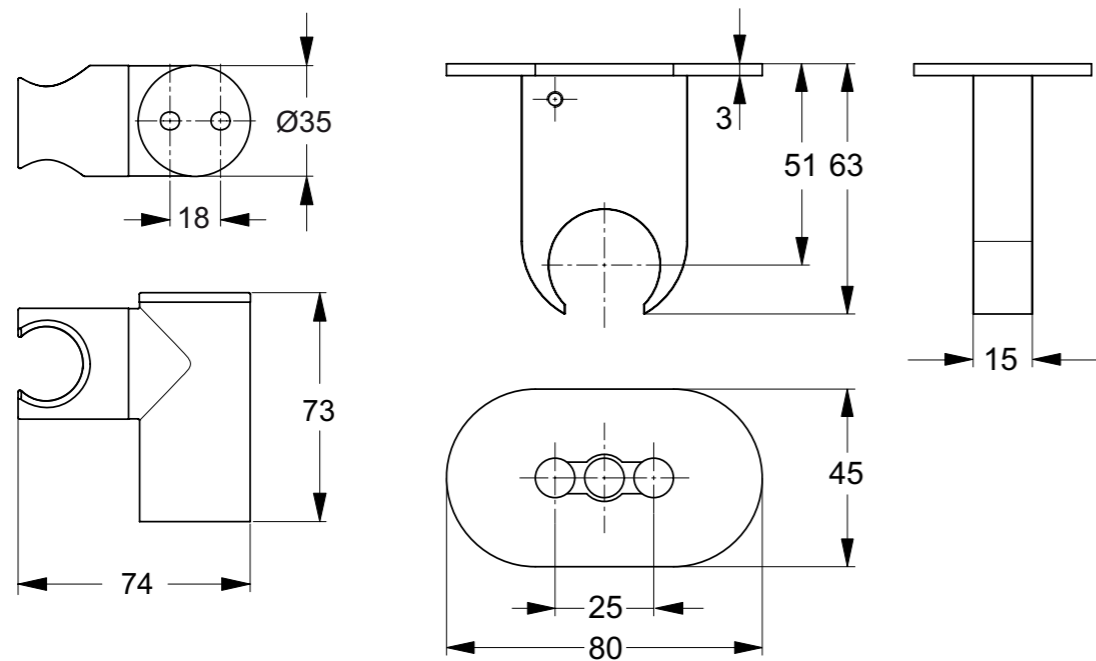

B 9846 ..

Χρώματα

AA Χρωμέ

B 9847 ..