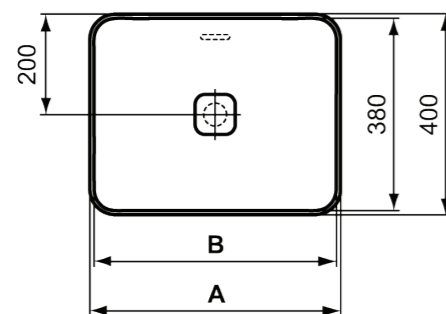

Χρώματα

01 Λευκό

	A	B
T2999..	600	580
T2965..	500	480
T2963..	400	380