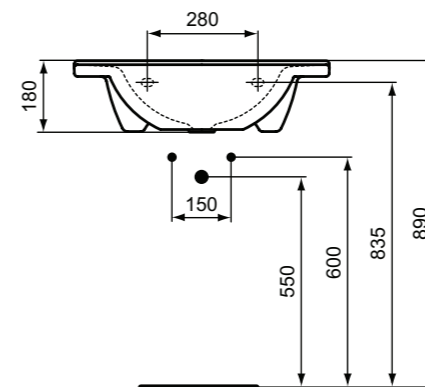

Χρώματα

- 01 Λευκό
- AA Χρωμέ