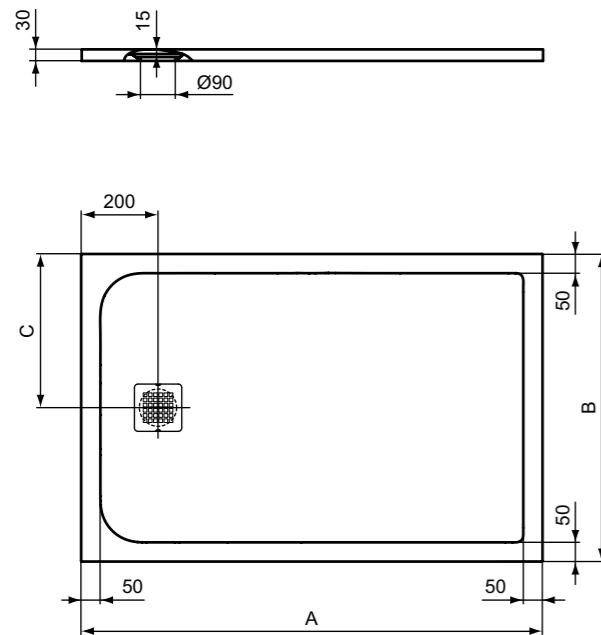

Χρώματα

- FR Λευκό
- FV Jet Black
- 67 Χρωμέ
- BJ Χρωμέ

	A	B	C
K8277	1600	900	450
K8276	1600	800	400