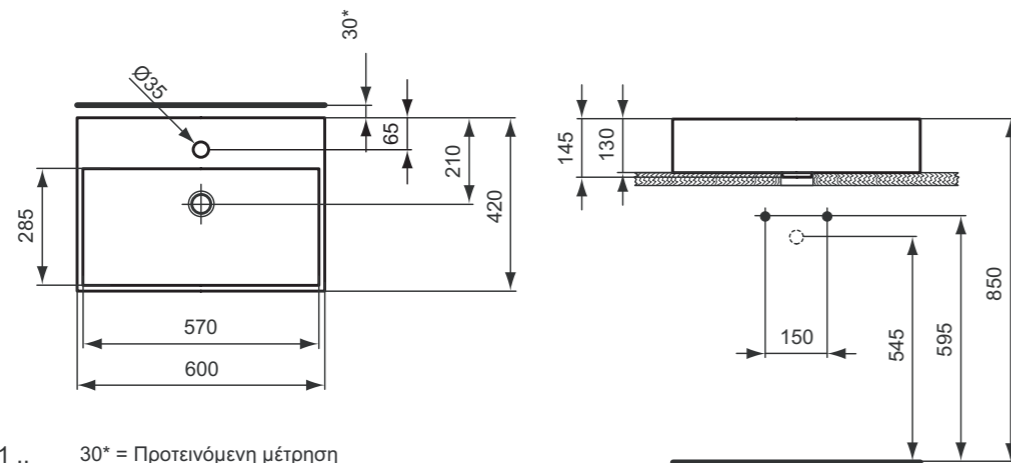

Χρώματα

01 Λευκό

K 0781 .. 30* = Προτεινόμενη μέτρηση