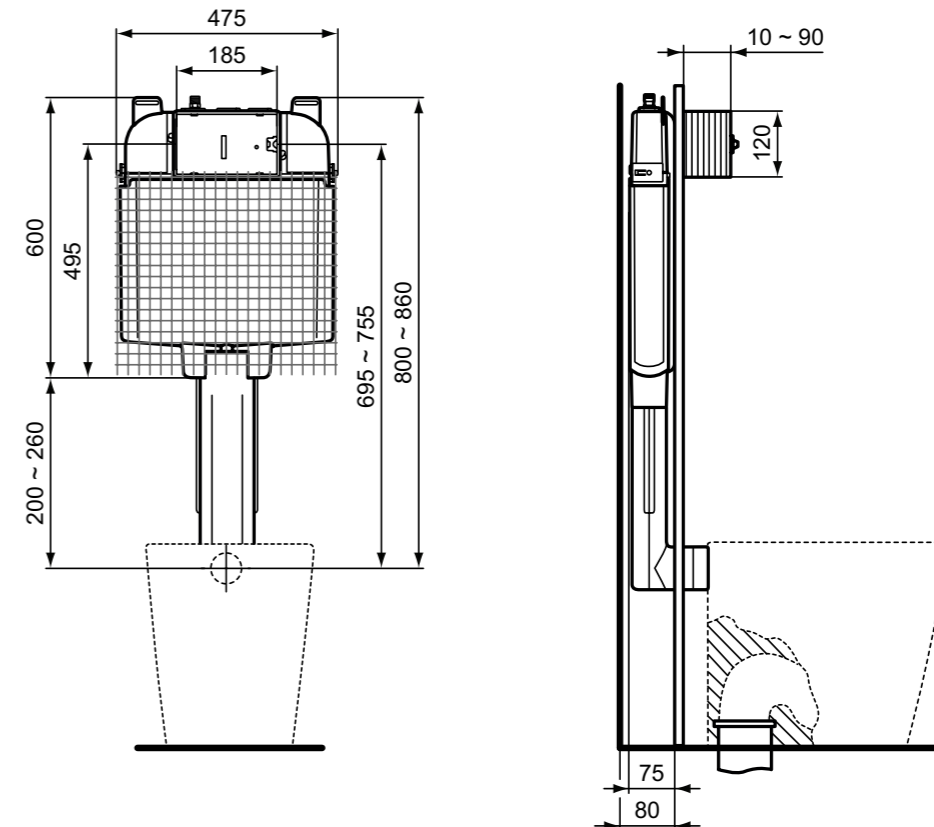

Χρώματα

67 Χρωμέ