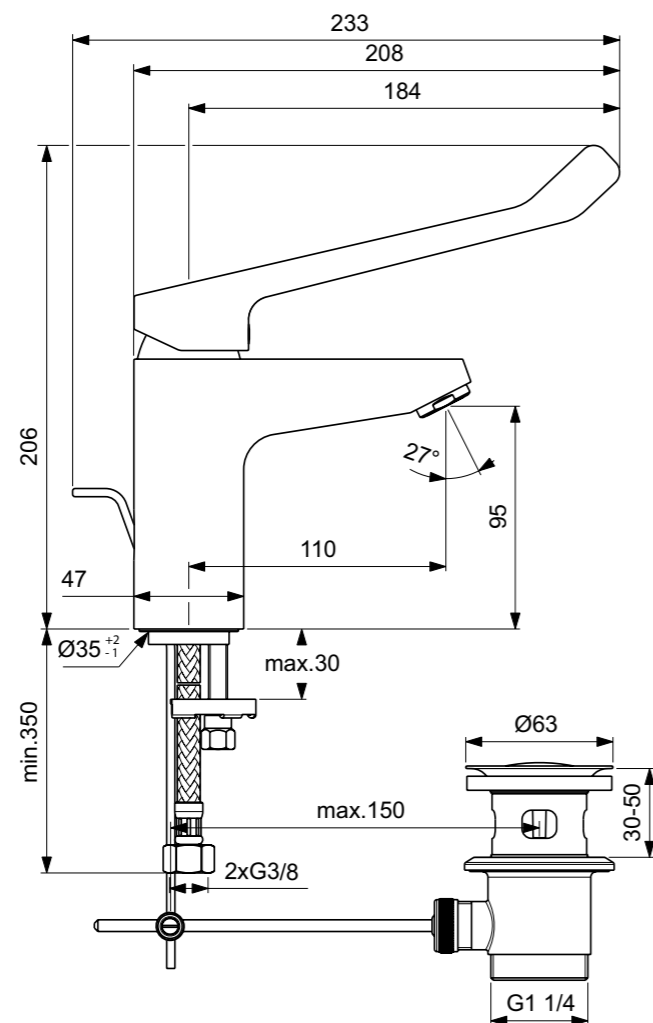

Χρώματα

AA Χρωμέ