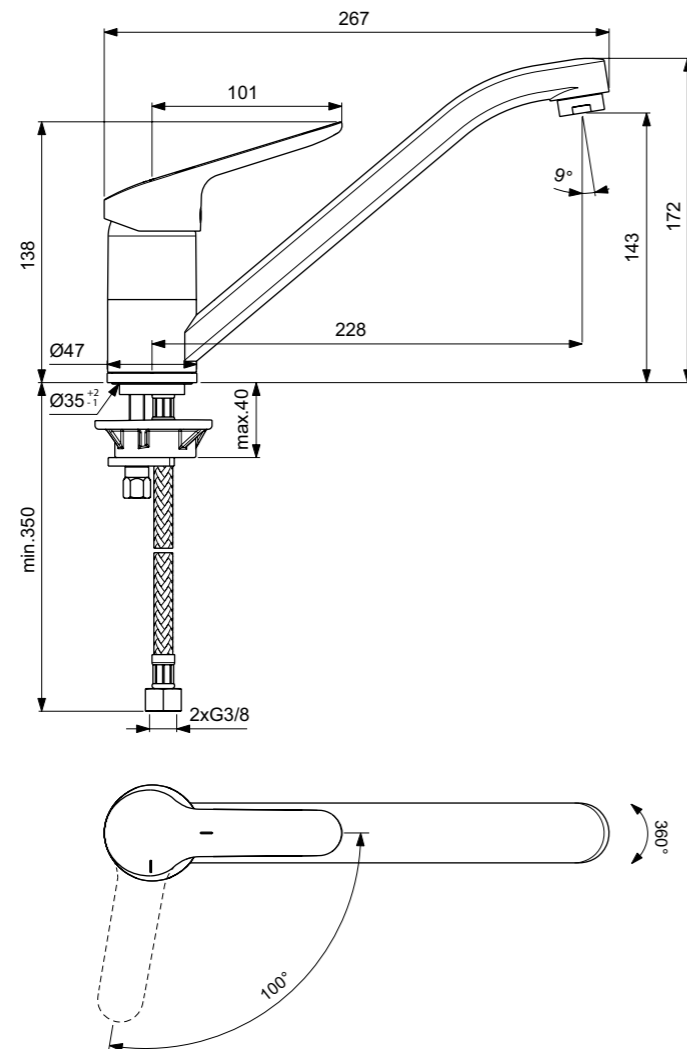

Χρώματα

AA Χρωμέ