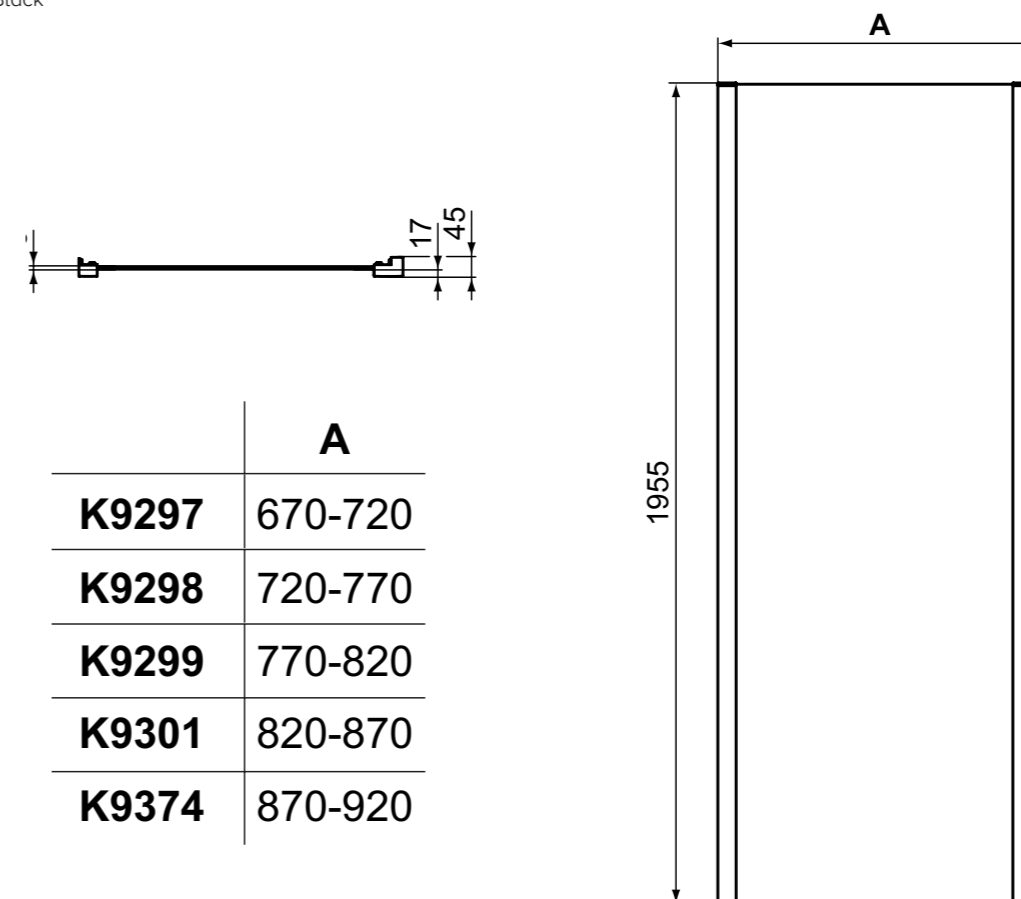

Χρώματα

V3 Silk Black