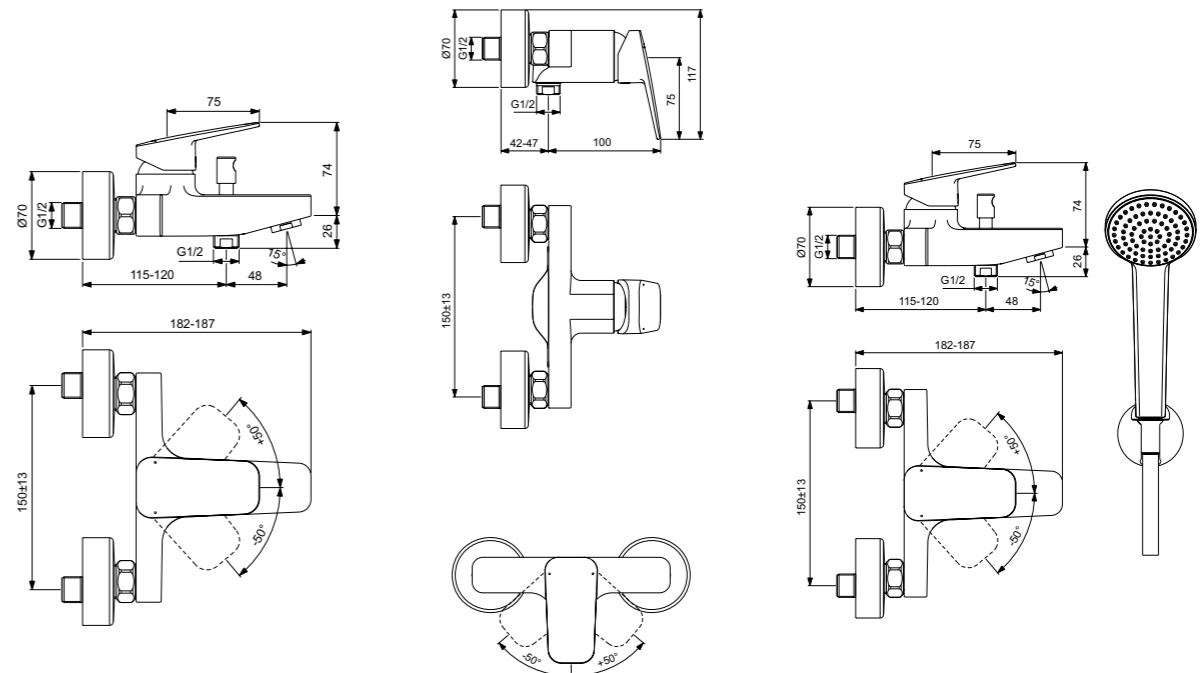

Χρώματα

AA Χρωμέ
XG Silk Black