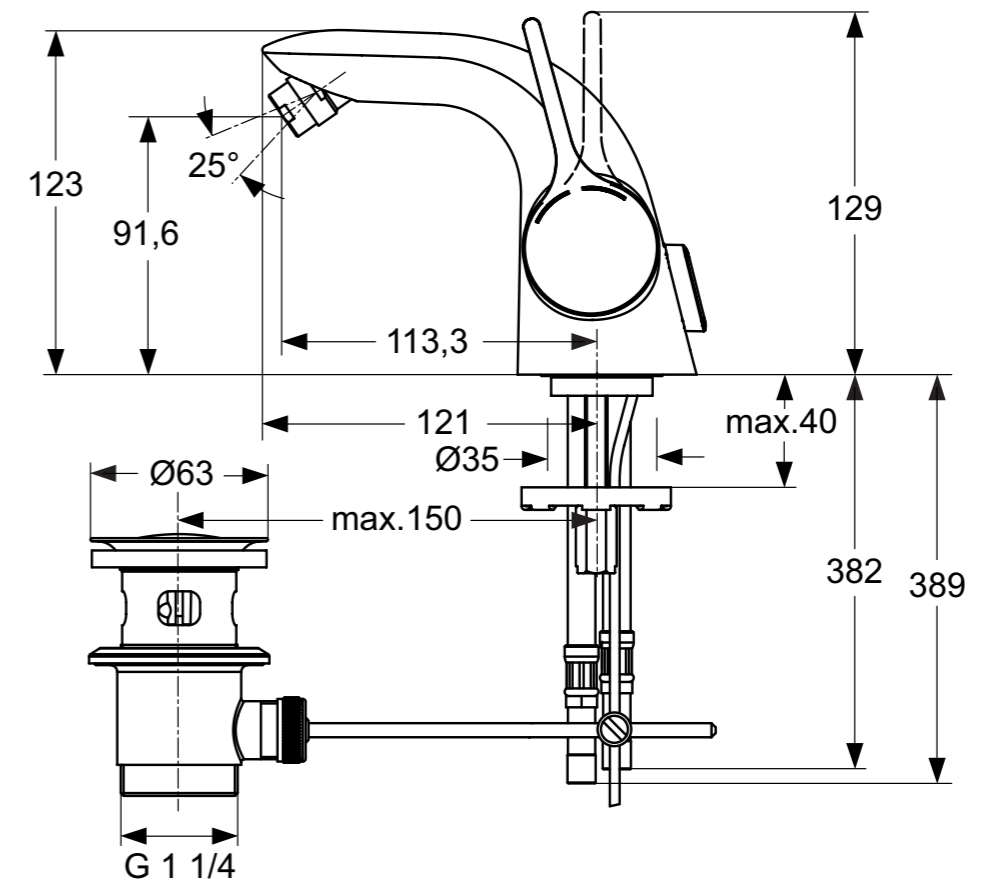

Χρώματα

AA Χρωμέ