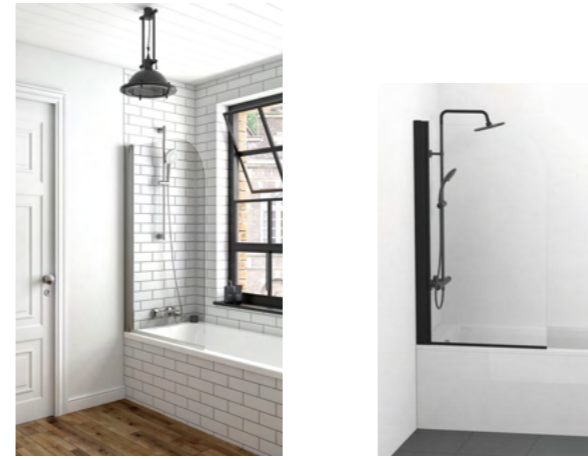

Χρώματα

EO Χρωμέ
V3 Silk Black