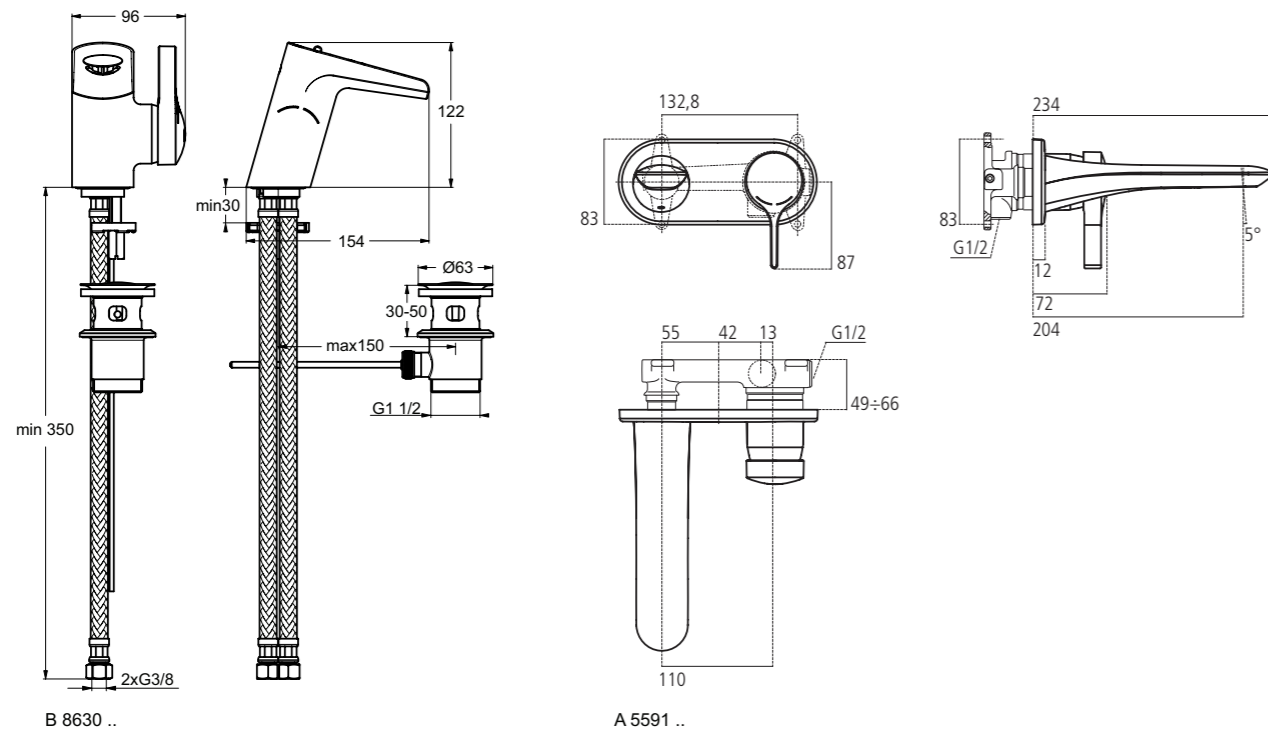

Προϊόν

Αναμικτική μπαταρία νιπτήρα τύπου ανοιχτός καταρράκτης, 1 οπή, με μηχανισμό Multiport, σύστημα τοποθέτησης Easy-fix, εύκαμπτους σωλήνες G3/8" και αυτόματη βαλβίδα, χρωμέ.

Εντοιχιζόμενη μπαταρία νιπτήρα, 1 λαβής, με μέγιστη ροή νερού 5lt/λεπτό, με ρουξούκι 22 cm.

Απαραίτητος εξοπλισμός

Εσωτερικό τμήμα εντοιχιζόμενης μπαταρίας νιπτήρα, με σύνδεση G1/2".

Προϊόν

Κωδικός

Μπαταρία νιπτήρα τύπου ανοιχτός καταρράκτης	B8630AA
Εντοιχιζόμενη μπαταρία νιπτήρα	A5591AA

Απαραίτητος εξοπλισμός

Εσωτερικό τμήμα εντοιχιζόμενης μπαταρίας νιπτήρα	A5948NU

Χρώματα

AA Χρωμέ

NU Ουδέτερο