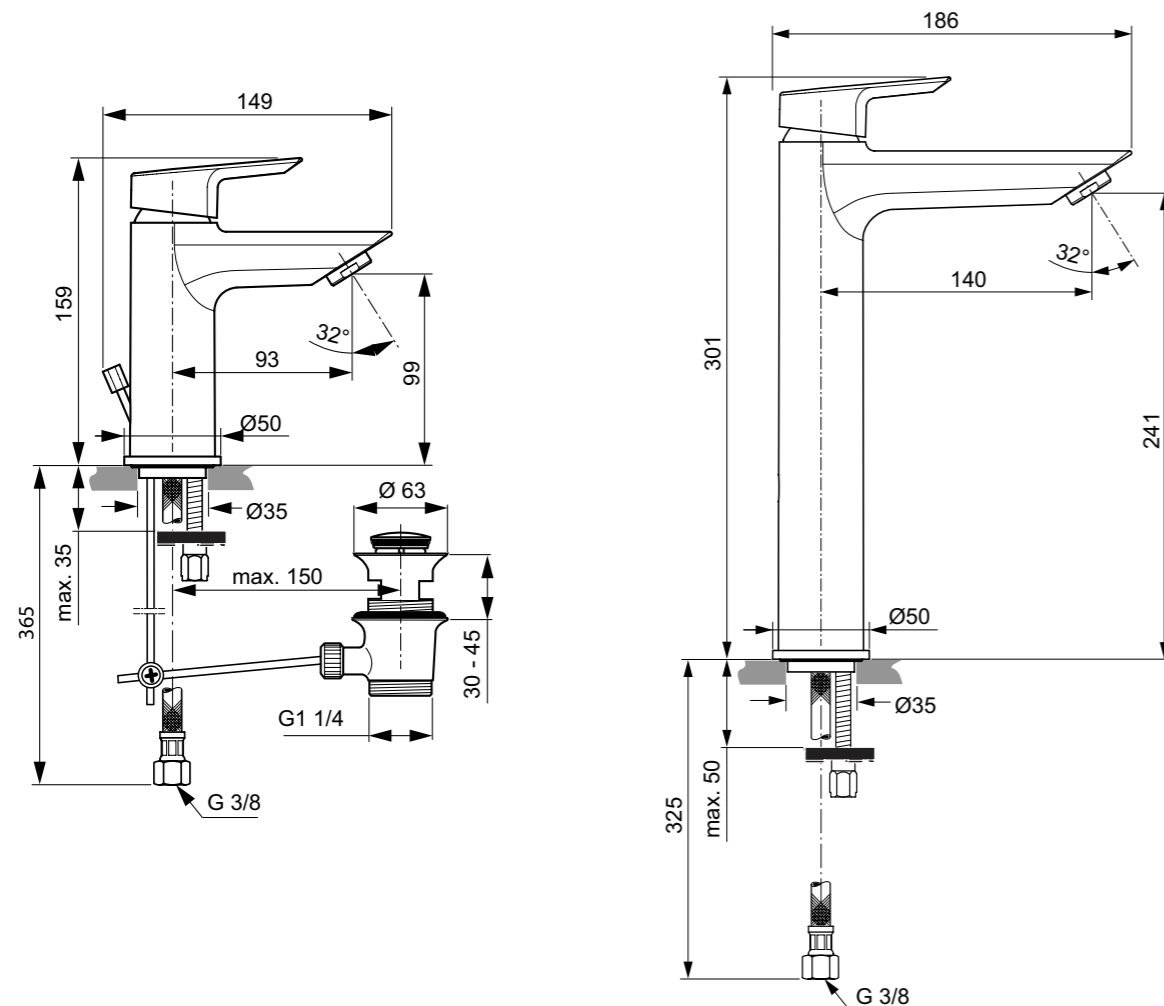

Διαθεσιμο μέχρι Φλεβάρη 2024