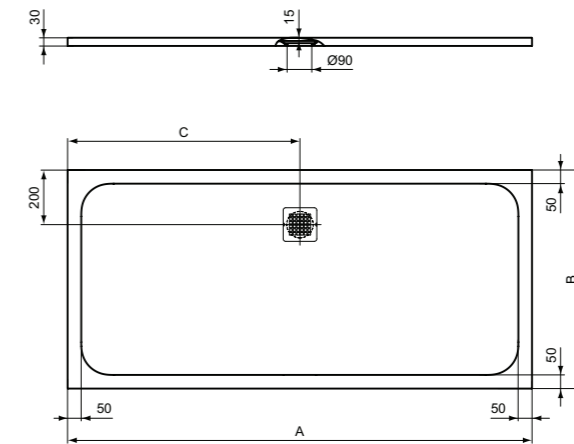

Χρώματα

- FR Λευκό
- FV Jet Black
- 67 Χρωμέ
- BJ Χρωμέ

	A	B	C
K3622	1800	1000	900
K8281	1700	700	850
K8284	1700	800	850
K8285	1700	900	850
K8304	1800	800	900
K8306	1800	900	900
K8327	2000	1000	1000