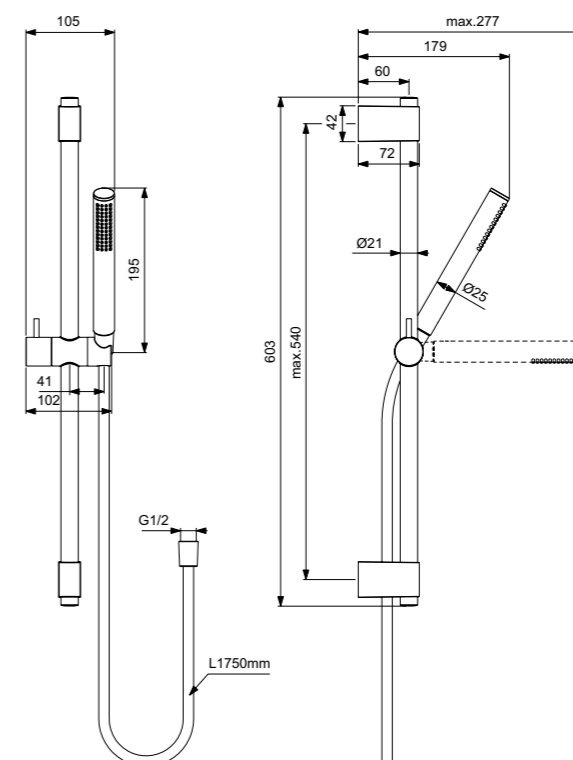

Χρώματα

- AA Χρωμέ
- XG.. Silk Black
- GN Silver Storm
- A2 Brushed Gold
- A5 Magnetic Grey