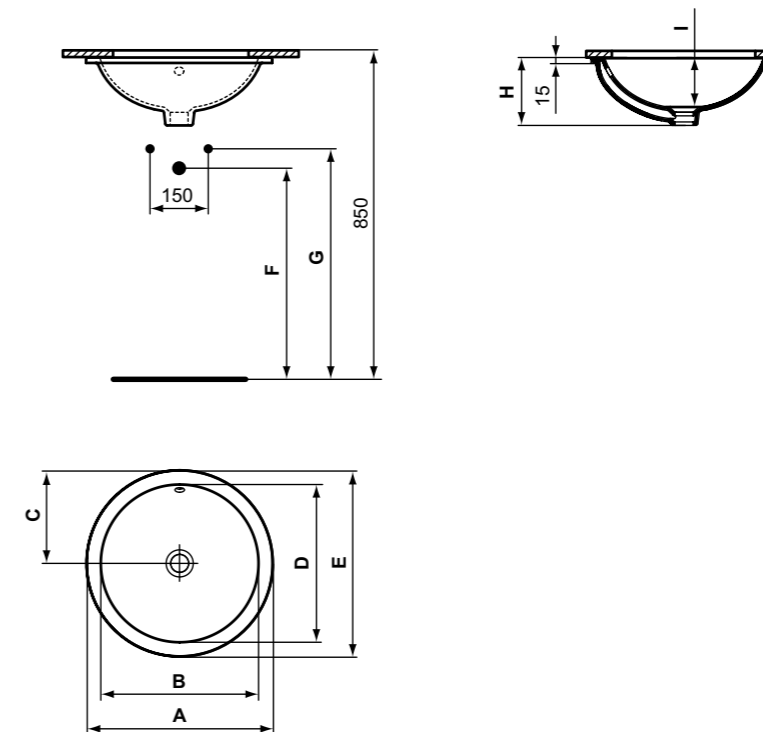

Χρώματα

01 Λευκό

	A	B	C	D	E	F	G	H	I
E 5054 ..	480	405	240	405	480	540	590	175	130
E 5052 ..	380	310	190	310	380	550	600	165	120