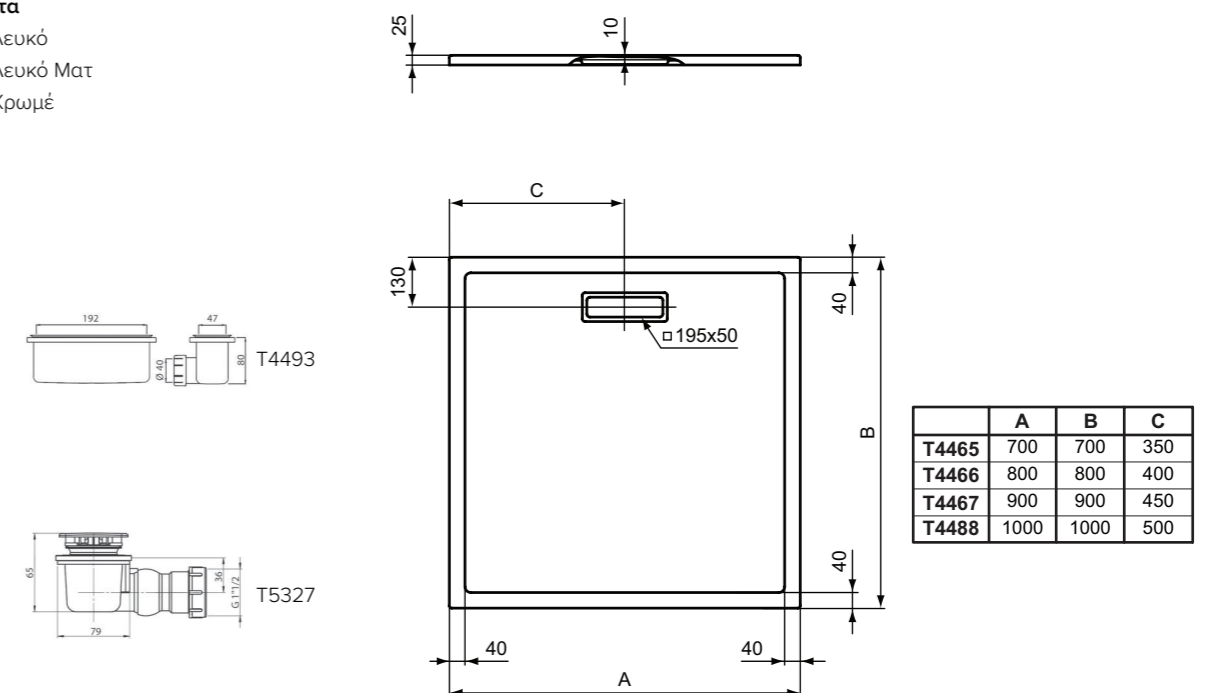

Χρώματα

O1 Λευκό
V1 Λευκό Ματ
AA Χρωμέ