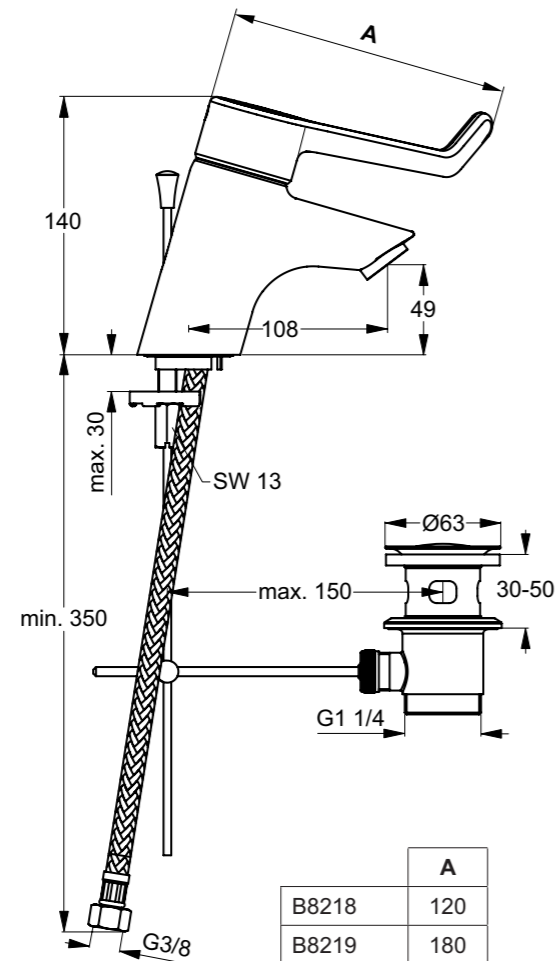

Χρώματα

AA Χρωμέ

Προϊόν

Ceraplus επίτοιχη αναμικτική μπαταρία νιπτήρα, με ρουζούνι 150 mm, φίλτρο ροής κατά του βανδαλισμού M24x1-A (μεγάλο προφίλ), μηχανισμό κυκλικής βαλβίδας 47 mm με μηχανισμό ελέγχου-καθορισμού της μέγιστης θερμοκρασίας, λαβή 230 mm και επιλογές στήριξης ρουζουνιού: στήριξη μεσαίας θέσης, περιορισμένη περιστροφή, απεριόριστη περιστροφή, χρωμέ.

Ceraplus επίτοιχη αναμικτική μπαταρία νιπτήρα, με ρουζούνι 200 mm, φίλτρο ροής κατά του βανδαλισμού M24x1-A (μεγάλο προφίλ), μηχανισμό κυκλικής βαλβίδας 47 mm με μηχανισμό ελέγχου-καθορισμού της μέγιστης θερμοκρασίας, λαβή 180 mm και επιλογές στήριξης ρουζουνιού: στήριξη μεσαίας θέσης, περιορισμένη περιστροφή, απεριόριστη περιστροφή, χρωμέ.

Προϊόν

Κωδικός

Επίτοιχη αναμ/κή μπαταρία νιπτήρα, με μηχανισμό κυκλικής βαλβίδας, ρουζούνι 150mm, λαβή 230mm	B8315AA
Επίτοιχη αναμ/κή μπαταρία νιπτήρα, με μηχανισμό κυκλικής βαλβίδας, ρουζούνι 200 mm, λαβή 180 mm	B8316AA