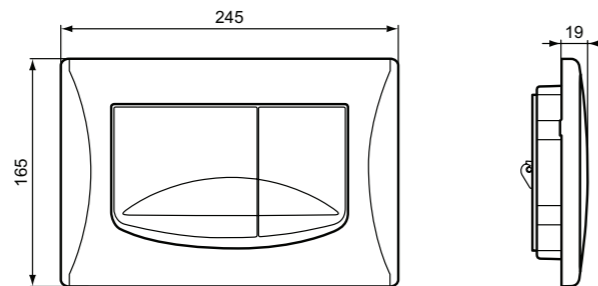

Χρώματα

- AA Χρωμέ
- AC Λευκό