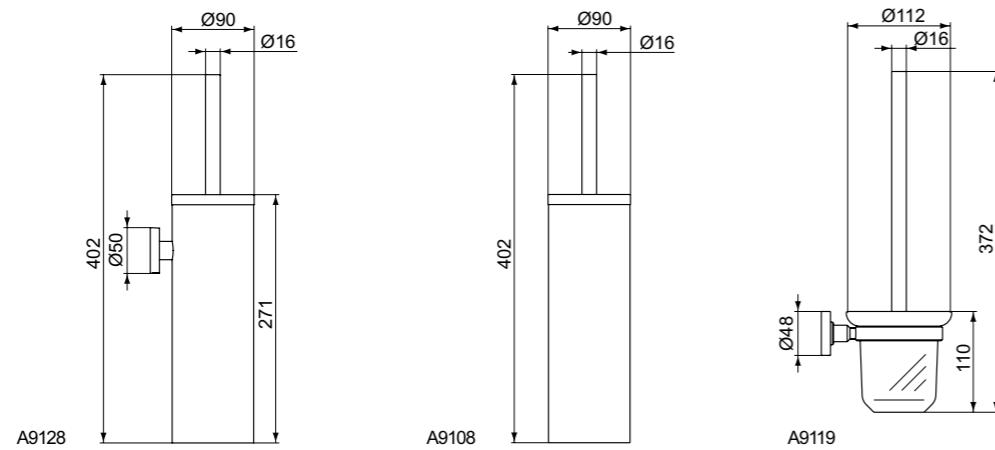

Προϊόν

Επίτοιχο πιγκάλ, ανοξείδωτο ατσάλι.

Επιδαπέδιο πιγκάλ, ανοξείδωτο ατσάλι.

Επίτοιχο πιγκάλ, γυαλί ματ, silk black κεφαλή βούρτσας & στήριγμα.

Προϊόν

Κωδικός

Επίτοιχο πιγκάλ, ανοξείδωτο ατσάλι.	A9128MY	
Επιδαπέδιο πιγκάλ, ανοξείδωτο ατσάλι.	A9108MY	
Επίτοιχο πιγκάλ, γυαλί ματ, silk black κεφαλή βούρτσας & στήριγμα	A9119XG	
Επίτοιχο πιγκάλ, γυαλί μαύρο ματ, silk black κεφαλή βούρτσας & στήριγμα	NEO A7927XG	

Χρώματα

MY Ανοξείδωτο Ατσάλι

XG Silk Black

Προϊόν

Σετ αξεσουάρ μπάνιου, αποτελείται από:

- Επίτοιχο πιγκάλ A9119XG

- Επίτοιχη χαρτοθήκη χωρίς κάλυμμα A9132XG

- Αγκιστρο μονό A9115XG

Προϊόν

Κωδικός

Σετ αξεσουάρ μπάνιου, silk black	A9246XG	

Χρώματα

XG Silk Black