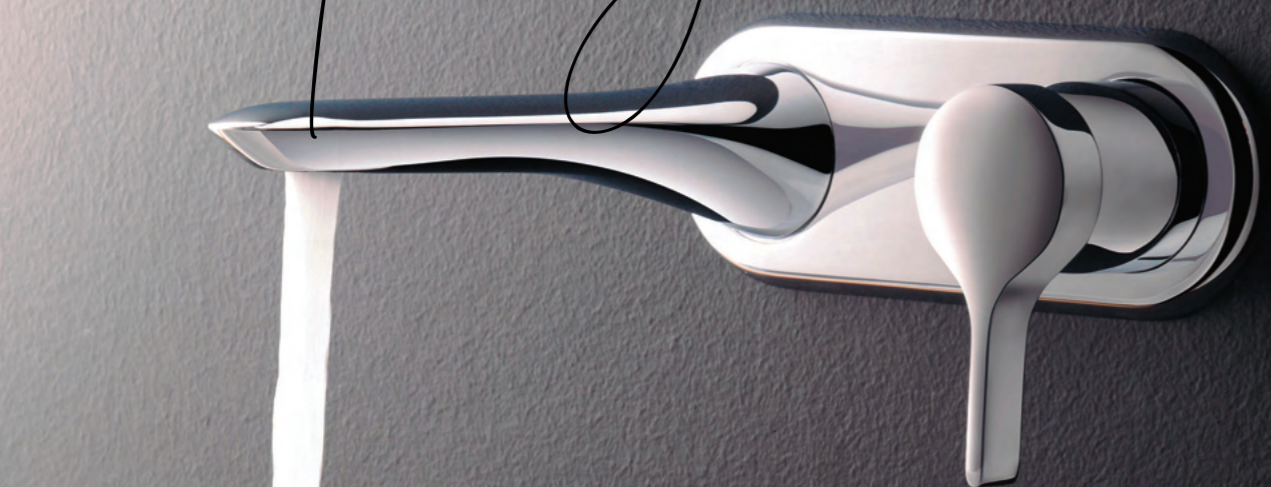

Melange

Προϊόν

Αναμικτική μπαταρία νιπτήρα 1 οπής, με μηχανισμό 35 mm, μηχανισμό ελέγχου-καθορισμού της μέγιστης θερμοκρασίας, σύστημα τοποθέτησης Easy-fix, εύκαμπτους σωλήνες G3/8" και μεταλλική αυτόματη βαλβίδα, χρωμέ.

Παραλλαγή προϊόντος

Αναμικτική μπαταρία νιπτήρα ελεύθερης τοποθέτησης, 1 οπής, με μηχανισμό Multiport, σύστημα τοποθέτησης Easy-Fix, εύκαμπτους σωλήνες G3/8", χρωμέ.

Προϊόν

Μπαταρία νιπτήρα, με μεταλλική αυτόματη βαλβίδα

Κωδικός

A4260AA

Παραλλαγή προϊόντος

Μπαταρία νιπτήρα ελεύθερης τοποθέτησης

A4266AA

Χρώματα

AA Χρωμέ