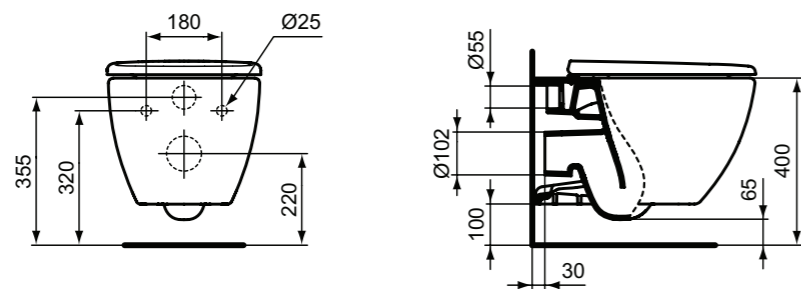

Χρώματα

- V1 Λευκό Ματ
- V3 Silk Black
- 67 Χρωμέ

*ΔΕΝ ΣΥΝΙΣΤΑΤΑΙ Η ΕΓΚΑΤΑΣΤΑΣΗ ΤΩΝ ΛΕΚΑΝΩΝ AQUABLADE ΜΕ ΦΛΟΥΣΟΜΕΤΡΟ