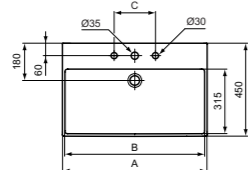

Σιφόνια:

	A	B	C	D
T3903/T3907	1000	975	200	280
T3897/T3900	800	775	200	280
T3892/T3895	700	675	200	280
T3887/T3890	600	575	200	280
T3882/T3885	500	475	160	240