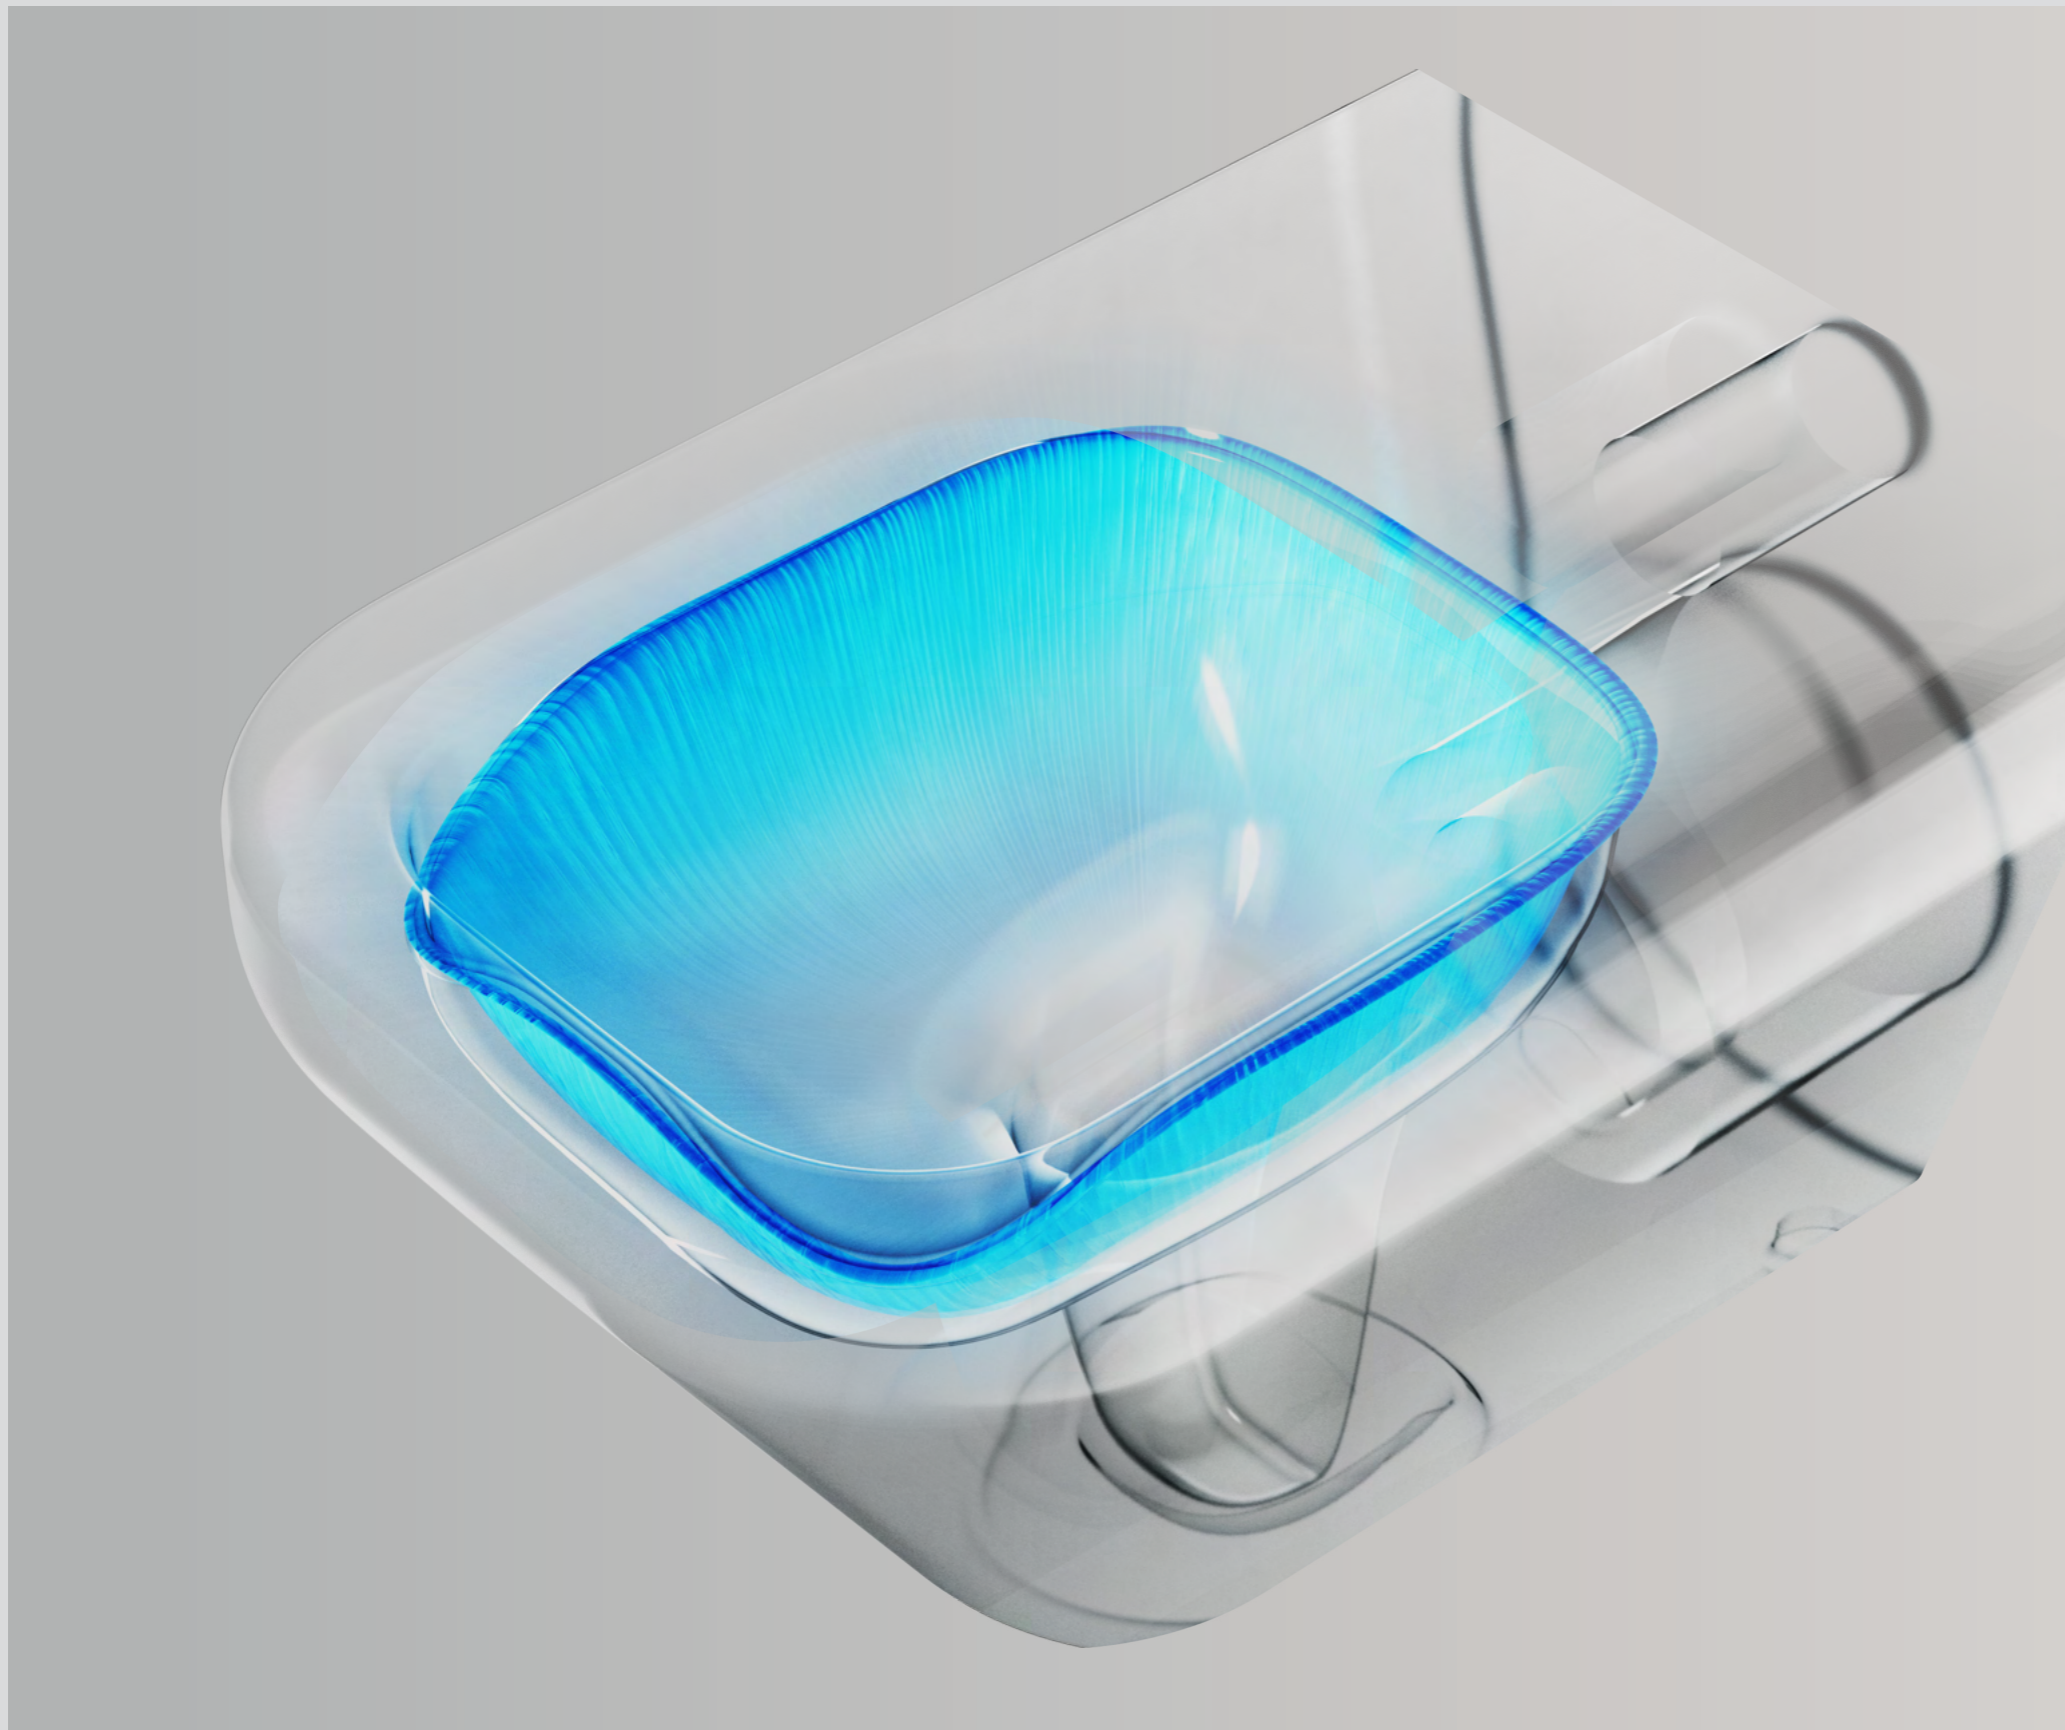

• Κομψή, αφαιρετική εμφάνιση για το σύγχρονο μπάνιο.

• Ένα κουμπί ελέγχου ανοίγματος/κλεισίματος νερού και όγκου.

• Ακριβείς και συνεπείς ρυθμίσεις θερμοκρασίας.

## RimLS+®

Σχεδιασμένη  
για υγιεινή.

Με κάθε έκπλυση, η τεχνολογία RimLS+ προσφέρει ισχυρό καθαρισμό σε όλο το εσωτερικό της λεκάνης, χωρίς να αφήνει καθόλου χώρο για βακτήρια. Παρέχοντας ευκολότερο καθαρισμό, χωρίς πιτσιλιές, η τεχνολογία RimLS+ είναι η ιδανική λύση για πολυσύχναστα μπάνια.

# Aquablade®

Σχεδιασμένη  
για υγιεινή.

Ανώτερης ποιότητας έκπλυση, χωρίς πιτσιλιές, ακόμη και με χαμηλή ένταση νερού. Για χώρους όπου η υγιεινή είναι υψίστης σημασίας και για τουαλέτες όπου οι πρώτες εντυπώσεις κάνουν τη διαφορά, η τεχνολογία AquaBlade® είναι η απόλυτη σχεδιαστική λύση.

#### ΠΙΟ ΚΑΘΑΡΗ

Η τεχνολογία AquaBlade® εγγυάται ότι κάθε φορά καθαρίζεται το 95% της επιφάνειας.

---