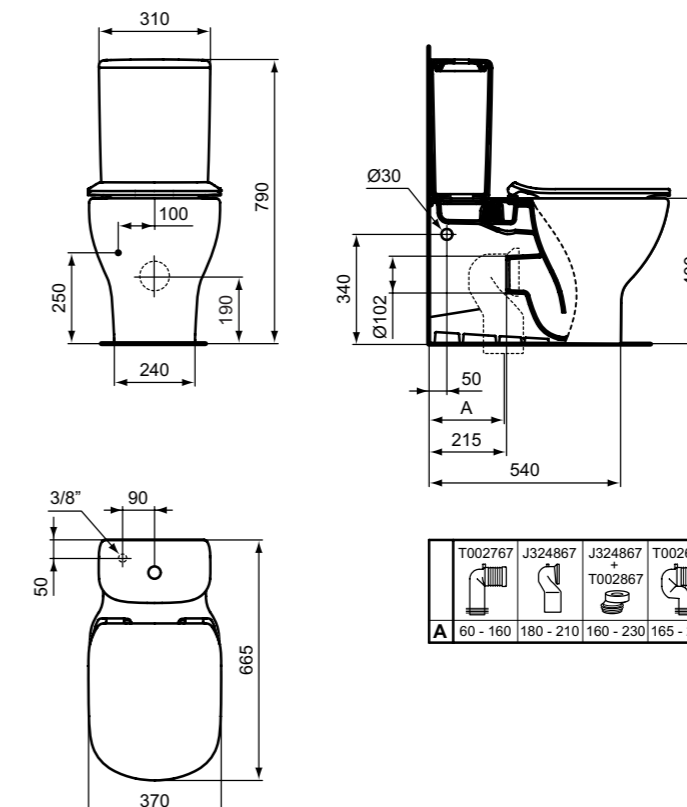

Χρώματα

- 01 Λευκό
- 67 Χρωμέ