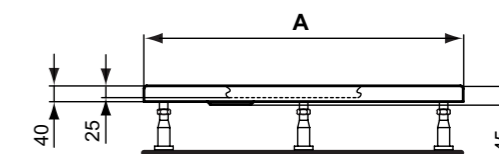

Χρώματα

- 01 Λευκό
- AA Χρωμέ

	A	B	C	D
K 5174 ..	1000	1000	870	870
K 5173 ..	900	900	770	770
K 5172 ..	800	800	670	670