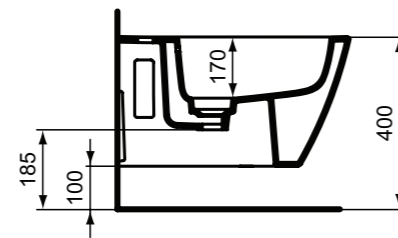

Χρώματα

- 01 Λευκό
- 67 Χρωμέ