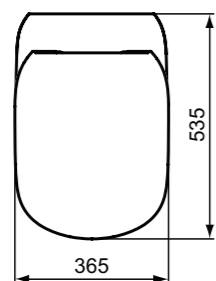

Χρώματα

- V1 Λευκό Ματ
- V3 Silk Black
- 67 Χρωμέ

*ΔΕΝ ΣΥΝΙΣΤΑΤΑΙ Η ΕΓΚΑΤΑΣΤΑΣΗ ΤΩΝ ΛΕΚΑΝΩΝ AQUABLADE ΜΕ ΦΛΟΥΣΟΜΕΤΡΟ