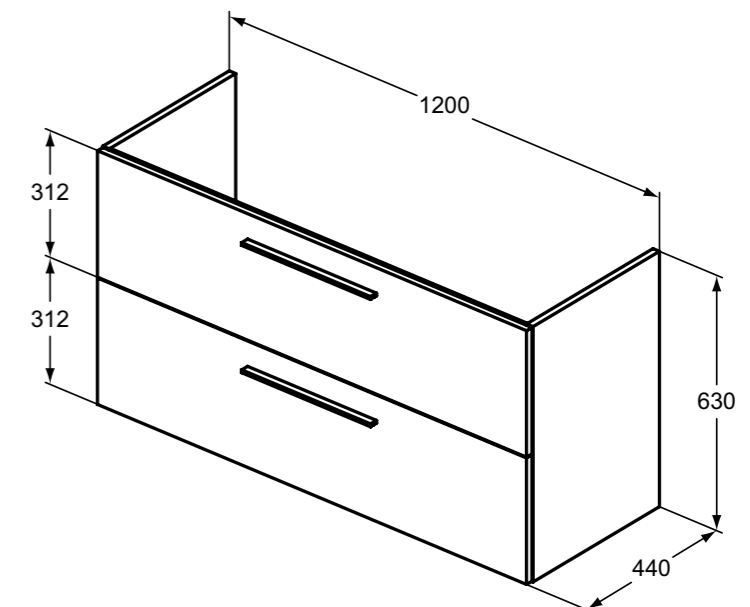

Προϊόν

Κάτω μέρος επίπλου κρεμαστό i.life A 120x44 cm, με 2 συρτάρια soft close. Διατίθεται σε 7 χρώματα. Οι λαβές δεν περιλαμβάνονται.

Απαραίτητος εξοπλισμός

Νιπτήρας επίπλου i.life A 124 cm
Λαβή. Διατίθεται σε 2 χρώματα, (απαραίτητη η χρήση 2 τεμαχίων)
Σιφώνι space saving.

Προϊόν

Κωδικός

Κάτω μέρος επίπλου κρεμαστό 120x44 cm, με 2 συρτάρια, Matt White	T5258DU	
Κάτω μέρος επίπλου κρεμαστό 120x44 cm, με 2 συρτάρια, Sand Beige Matt	T5258NF	
Κάτω μέρος επίπλου κρεμαστό 120x44 cm, με 2 συρτάρια, Quartz Grey Matt	T5258NG	
Κάτω μέρος επίπλου κρεμαστό 120x44 cm, με 2 συρτάρια, Carbon Grey Matt	T5258NV	
Κάτω μέρος επίπλου κρεμαστό 120x44 cm, με 2 συρτάρια, Greige Matt	T5258NH	
Κάτω μέρος επίπλου κρεμαστό 120x44 cm, με 2 συρτάρια, Natural Oak	T5258NX	
Κάτω μέρος επίπλου κρεμαστό 120x44 cm, με 2 συρτάρια, Coffee Oak	T5258NW	

Απαραίτητος εξοπλισμός

Νιπτήρας επίπλου i.life A 124 cm	T462201	
Λαβή, Large 36 cm, Brill Aluminium	T5326YE	
Λαβή, Large 36 cm, Black Matt	T5326XG	
Σιφώνι space saving	EE23033967	

Χρώματα

DU	Matt White
NF	Sand Beige Matt
NG	Quartz Grey Matt
NV	Carbon Grey Matt
NH	Greige Matt
NX	Natural Oak
NW	Coffee Oak
XG	Black Matt
YE	Brill Aluminium