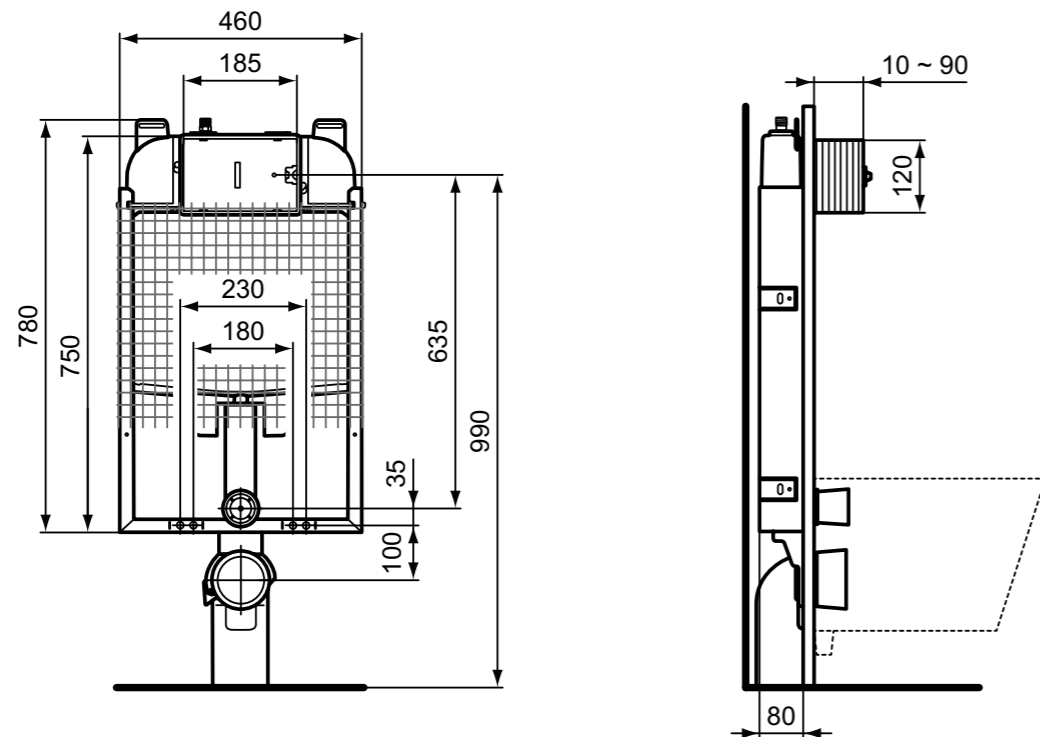

Προϊόν

ProSys™ 80 εντοιχιζόμενο καζανάκι με πλαίσιο στήριξης τοίχου, 2 λειτουργιών (6/3 ή 4/2 λίτρα) ή 1 λειτουργίας, χωρίς πλακέτα. Τεχνολογία Smart Valve για εξοικονόμηση νερού, αθόρυβο Class 1, με επιλογή Smart Flush για καλύτερη υγιεινή, επιλογή Smart Force στις ανέπαφες ηλεκτρονικές πλακέτες για εξοικονόμηση ενέργειας. Για χρήση με κρεμαστή λεκάνη, σε τοίχο με μονό ή διπλό τούβλο.

Απαραίτητος εξοπλισμός

- Πλακέτες (βλ. από σελ. 169)
- -Μηχανικές: Oleas M1, M2, M3, M4, Solea M1, M2, Septa Pro M1, M2
- -Μηχανικές Smart Flush: Oleas M1, M2 (απαραίτητη η χρήση του κιτ R018667)
- -Πνευματικές: Oleas P1, P2, P3, Solea P1,P2,Septa Pro P1, P2, P3, P4, Ποδοβαλβίδα, Septa XS P1, P2 (απαραίτητη η χρήση του κιτ R014967)
- -Ηλεκτρονικές ανέπαφες: Symfo, Altes (απαραίτητη η χρήση του κιτ R015067)
- -Ηλεκτρονικές ανέπαφες Smart Force: Symfo, Altes (απαραίτητη η χρήση του κιτ R019167)
- -Ηλεκτρονικές υπέρυθρων: Septa Pro E1, E2 (απαραίτητη η χρήση του κιτ R015167)

Προϊόν

Κωδικός

ProSys™ 80 εντοιχιζόμενο καζανάκι με πλαίσιο στήριξης τοίχου για κρεμαστή λεκάνη

R014667 *

Χρώματα

67 Χρωμέ

*Σε κάθε παραγγελία 10 εντοιχιζόμενων και 10 πλακετών υπάρχει όφελος 1 εντοιχιζόμενου και 1 πλακέτας (10% επιπλέον έκπτωση)

*Σε κάθε παραγγελία 20 εντοιχιζόμενων και 20 πλακετών υπάρχει όφελος 3 εντοιχιζόμενων και 3 πλακετών (15% επιπλέον έκπτωση)