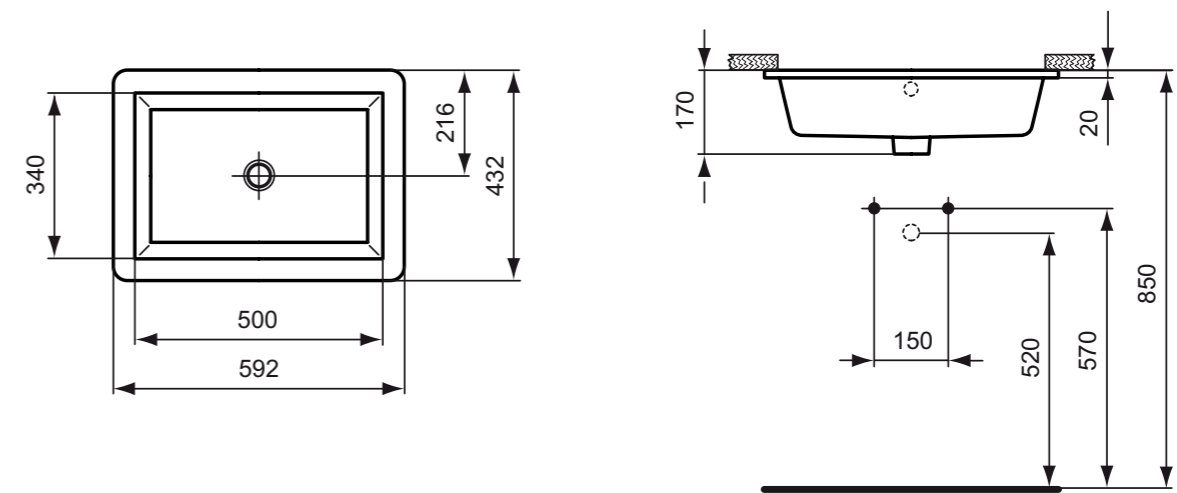

Χρώματα

01 Λευκό