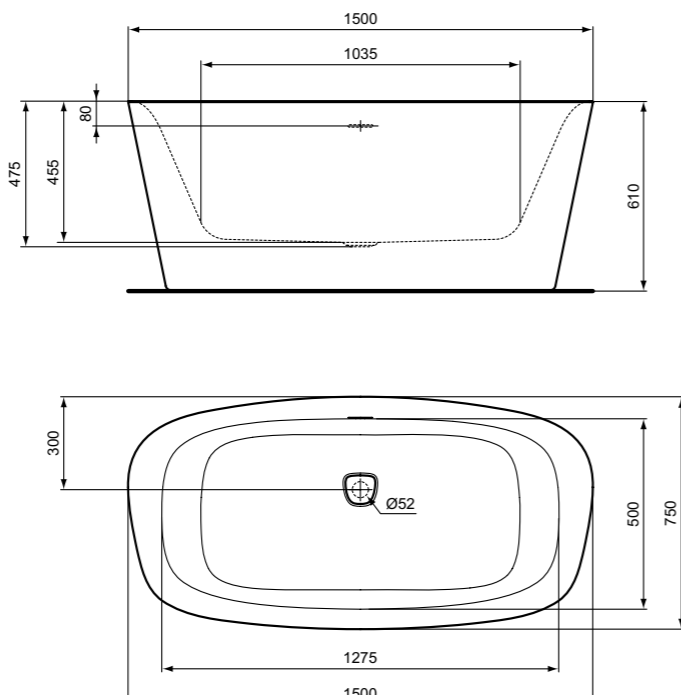

Χρώματα

- 01 Λευκό
- V1 Λευκό ματ
- V3 Λευκό ματ/Μαύρο ματ-Silk Black
- AA Χρωμέ
- GN Silver Storm
- A2 Brushed Gold
- A5 Magnetic Grey