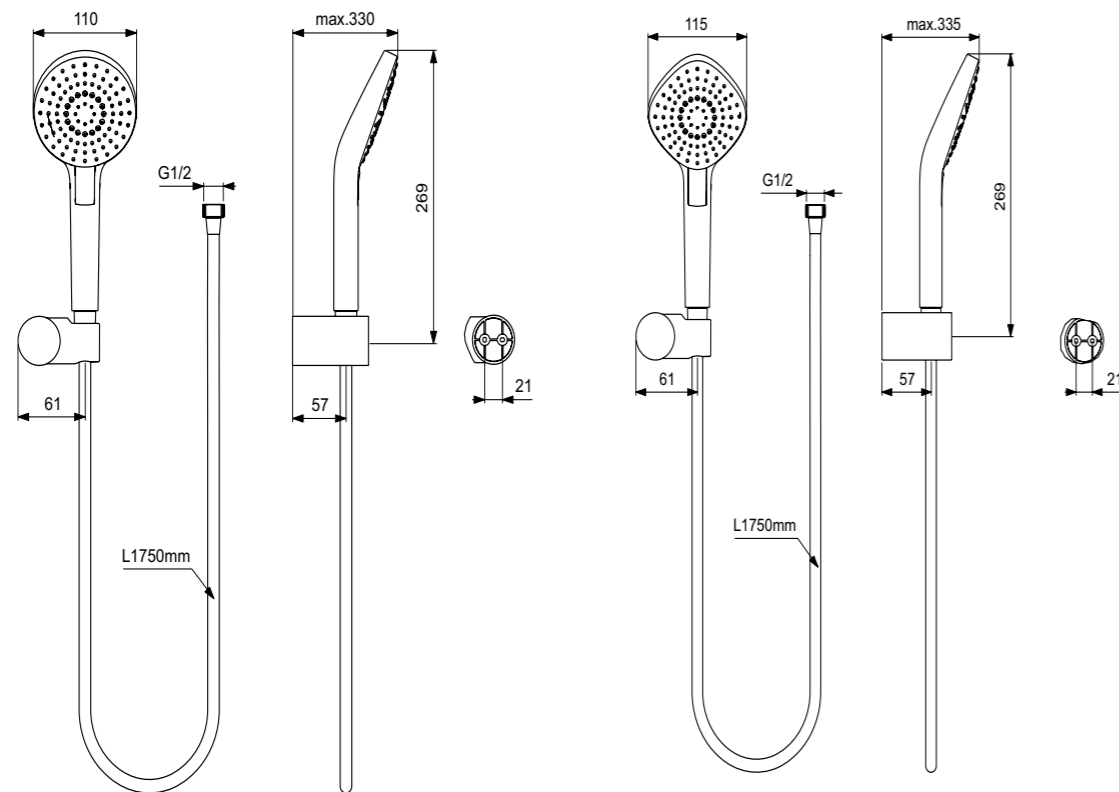

**Προϊόν**

Κωδικός

Idealrain EVO Round Σετ ντους	<b>B2618AA</b>
Idealrain EVO Diamond Σετ ντους	<b>B2619AA</b>

**Χρώματα**

AA Χρωμέ

Designer: Artefakt

**Προϊόν**

Idealrain Cube Σετ ντους M3, με τηλέφωνο 3 λειτουργιών με κεφαλή 10x10 cm, σπράλ Idealflex 175 cm και κινούμενο στήριγμα, χρωμέ.