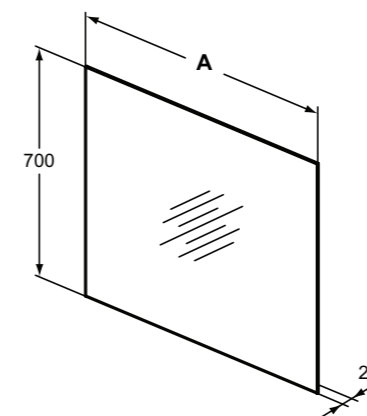

Χρώματα

BH Καθρέπτης

	A
T3338..	1200
T3337..	1000
T3336..	800
T3335..	700
T3278..	600
T3259..	500