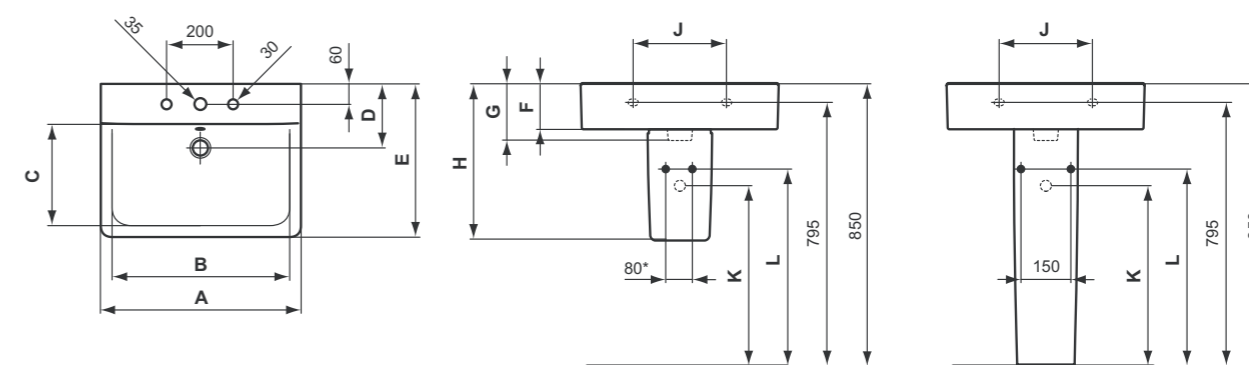

* 150 Χωρίς κρεμαστή κολόνα

	A	B	C	D	E	F	G	H	J	Κεραμικά		Οπές υπερχειλήσης
E 7141 ..	600	480	280	195	460	140	175	470	280	565	615	●
E 7138 ..	500	390	285	190	460	140	175	470	190	565	615	●