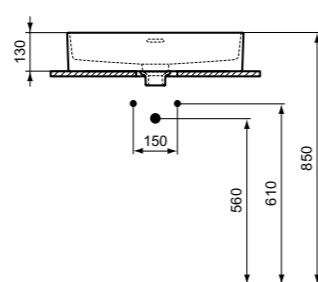

Προϊόν

Strada II νιπτήρας ελεύθερης τοποθέτησης 60x40 cm χωρίς υπερχειλίση χωρίς σπή για μπαταρία, με κεραμικό κάλυμμα.

Strada II νιπτήρας ελεύθερης τοποθέτησης 60x40 cm με υπερχειλίση χωρίς σπή για μπαταρία, με κεραμικό κάλυμμα.

Προϊόν

Κωδικός

Νιπτήρας 60x40 cm χωρίς υπερχειλίση	T298101
Νιπτήρας 60x40 cm με υπερχειλίση	T360401

Χρώματα

01 Λευκό

T3604

Προϊόν

Strada II νιπτήρας ελεύθερης τοποθέτησης 45 cm, χωρίς υπερχειλίση χωρίς σπή για μπαταρία, με κεραμικό κάλυμμα

Προϊόν

Κωδικός

Νιπτήρας 45 cm χωρίς υπερχειλίση	T295901

Χρώματα

01 Λευκό