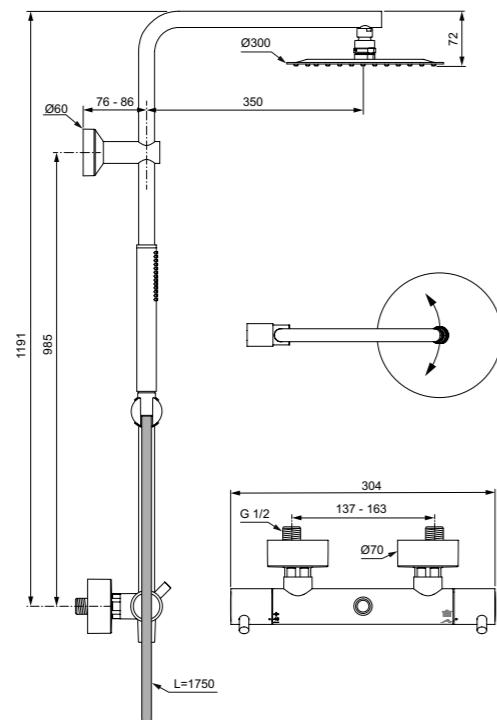

Προτεινόμενος εξοπλισμός

Προέκταση βέργας 150mm
Προέκταση βέργας 300mm

Προϊόν	Κωδικός
Σύστημα ντους με θερμοστατική μπαταρία ντους, χρωμέ	A7589AA
Σύστημα ντους με θερμοστατική μπαταρία ντους, Silk Black	NEO A7589XG
Σύστημα ντους με θερμοστατική μπαταρία ντους, Silver Storm	A7589GN
Σύστημα ντους με θερμοστατική μπαταρία ντους, Brushed Gold	A7589A2
Σύστημα ντους με θερμοστατική μπαταρία ντους, Magnetic Grey	A7589A5

Προτεινόμενος εξοπλισμός	Κωδικός
Προέκταση βέργας 150mm	A861379AA
Προέκταση βέργας 300mm	A861380AA