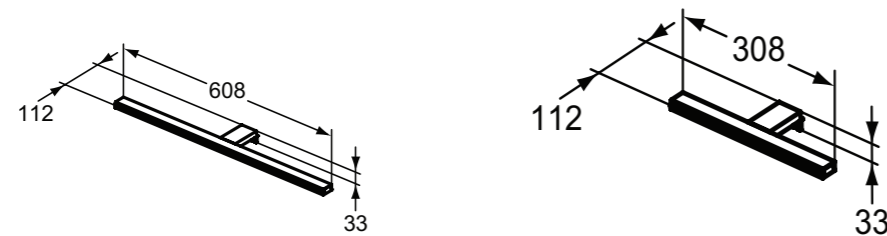

T3229..

T3209..