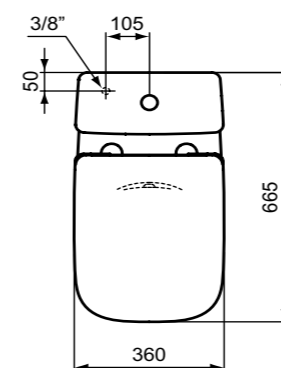

Χρώματα

- 01 Λευκό
- 67 Χρωμέ
- 58 Glossy grey

T002767	J324867	T682067	T002667
A 50 - 85	135	200	165 - 190