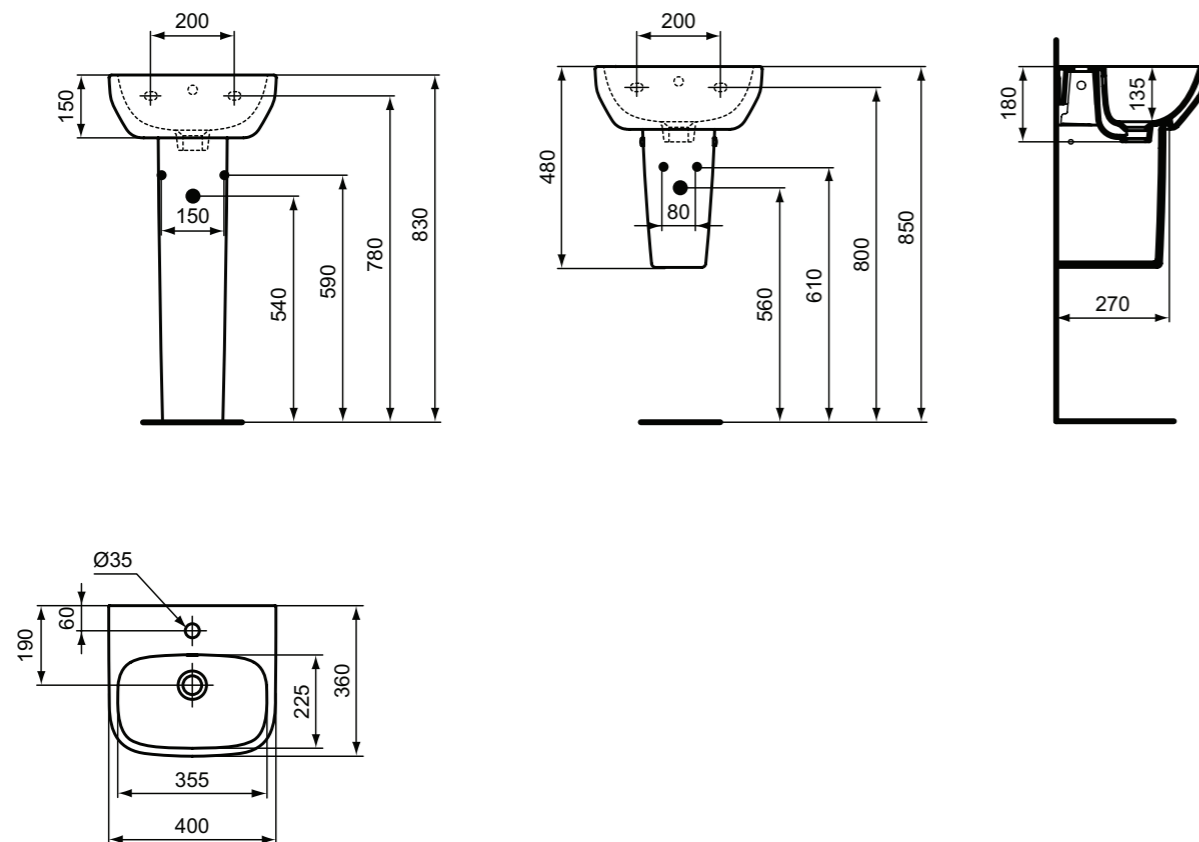

**Χρώματα**

- 01 Λευκό
- 67 Χρωμέ

**Προϊόν**

i.life A νιπτήρες τοίχου 35x30 cm, με σπή για μπαταρία δεξιά ή αριστερά. Απαραίτητη η χρήση 1 σετ στήριξης.

**Απαραίτητος εξοπλισμός**

Βίδες στήριξης για νιπτήρες.