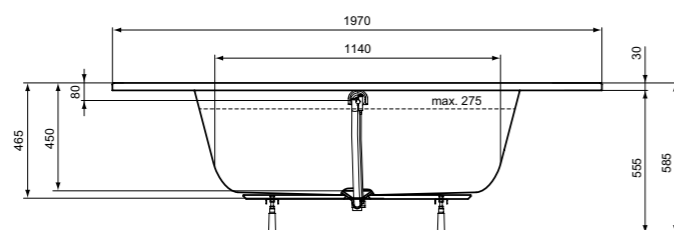

# Simplicity

**Προϊόν**

Μπανιέρα Simplicity ορθογώνια Duo 180x80 cm, ακρυλική. Διατίθεται με γωνία στήριξης. Βάση στήριξης και βαλβίδα πωλούνται χωριστά.

**Απαραίτητος εξοπλισμός**

Αυτόματη βαλβίδα, χρωμέ.  
Βάση στήριξης.