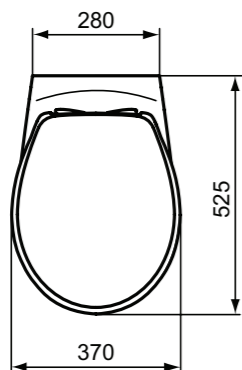

Προϊόν
Eurovit λεκάνη κρεμαστή Rimless* με κάθισμα soft closing.
Τοποθετείται με τα εντοιχιζόμενα καζανάκια Prosys.

Προϊόν	Κωδικός
Λεκάνη κρεμαστή RL*, με κάθισμα soft closing	K881201

Χρώματα
01 Λευκό

*ΔΕΝ ΣΥΝΙΣΤΑΤΑΙ Η ΕΓΚΑΤΑΣΤΑΣΗ ΤΩΝ ΛΕΚΑΝΩΝ RIMLESS ΜΕ ΦΛΟΥΣΟΜΕΤΡΟ