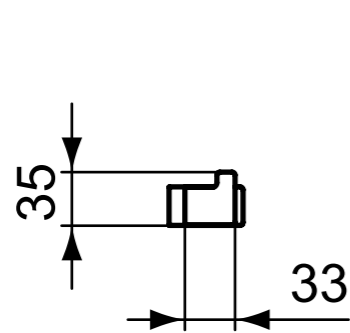

Χρώματα:

AA

GN

A2

A5

Προϊόν

Κρίκος πετσέτας - στρογγυλός

Περιλαμβάνεται σετ στήριξης

Φινιρίσματα:

-Τεχνολογία ηλεκτρολυτικής επιμετάλλωσης (AA)

-Τεχνολογία PVD (GN, A2, A5)

Χρώματα

AA Chrome
GN Silver Storm
A2 Brushed Gold
A5 Magnetic Grey

Προϊόν

Κρίκος πετσέτας - στρογγυλός

Κωδικός.

T4503AA
T4503GN
T4503A2
T4503A5

Χρώματα:

AA

GN

A2

A5