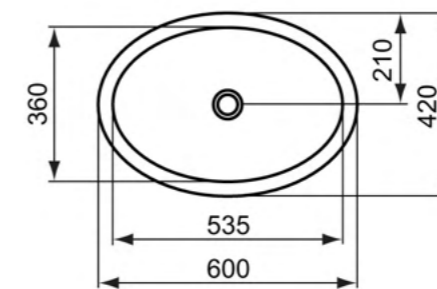

Προϊόν

Strada νιπτήρας ελεύθερης τοποθέτησης 60 x 42 cm, 1 οπή, πλήρως επισμαλτωμένος.

Strada νιπτήρας ελεύθερης τοποθέτησης 50 x 42 cm, 1 οπή, πλήρως επισμαλτωμένος.

Strada νιπτήρας ελεύθερης τοποθέτησης 50 x 42 cm, χωρίς οπή για μπαταρία.

Προϊόν

Κωδικός

Νιπτήρας 60 x 42 cm, 1 οπή, πλήρως επισμαλτωμένος	K078101
Νιπτήρας 50 x 42 cm, 1 οπή, πλήρως επισμαλτωμένος	K081601
Νιπτήρας 50 x 42 cm, χωρίς οπή για μπαταρία	K077601

Χρώματα

01 Λευκό

Προϊόν

Strada νιπτήρας ελεύθερης τοποθέτησης, 60x42 cm, Οβάλ. Διατίθεται σε χρώματα λευκό & silk black.

Προϊόν

Κωδικός

Νιπτήρας ελεύθερης τοποθέτησης, 60 cm, λευκό	K078401
Νιπτήρας ελεύθερης τοποθέτησης, 60 cm, silk black	K0784V3

Χρώματα

01 Λευκό

V3 Silk Black