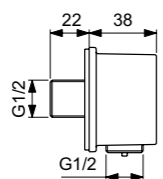

Προϊόν

Idealrain βραχίονας παροχής τετράγωνος

Idealrain βραχίονας παροχής στρογγυλός

Βραχίονας παροχής με βαλβίδα ελέγχου ροής.

Χρώματα

AA Χρωμέ
SI Silver
RO Rose
XG Silk Black
GN Silver Storm
A2 Brushed Gold
A5 Magnetic Grey

Προϊόν

Κωδικός

Βραχίονας παροχής, μεταλλικός, τετράγωνος, χρωμέ	BC772AA	
Βραχίονας παροχής, μεταλλικός, τετράγωνος, Silver Storm	BC772GN	
Βραχίονας παροχής, μεταλλικός, τετράγωνος, Brushed Gold	BC772A2	
Βραχίονας παροχής, μεταλλικός, τετράγωνος, Magnetic Grey	BC772A5	
Βραχίονας παροχής, μεταλλικός, στρογγυλός, χρωμέ	BC808AA	
Βραχίονας παροχής, μεταλλικός, στρογγυλός, silver	NEO BC808SI	
Βραχίονας παροχής, μεταλλικός, στρογγυλός, rose	NEO BC808RO	
Βραχίονας παροχής, μεταλλικός, στρογγυλός, silk black	BC808XG	
Βραχίονας παροχής, μεταλλικός, στρογγυλός, Silver Storm	BC808GN	
Βραχίονας παροχής, μεταλλικός, στρογγυλός, Brushed Gold	BC808A2	
Βραχίονας παροχής, μεταλλικός, στρογγυλός, Magnetic Grey	BC808A5	
Βραχίονας παροχής, χρωμέ	B9448AA	

Χρώματα

BC772

B9448

BC808

Προϊόν

Ceraplus κεφαλή ντους anti-vandal μίας λειτουργίας, από ορείχαλκο, για εφαρμογή απευθείας στον τοίχο με σύνδεση G1/2" και όριο ροής 8lt/λεπτό, χρωμέ. Στη συσκευασία περιλαμβάνεται μειωτήρας ροής νερού 6lt/λεπτό.

Προϊόν

Κωδικός

Ceraplus κεφαλή ντους anti-vandal

A4844AA

Χρώματα

AA Χρωμέ