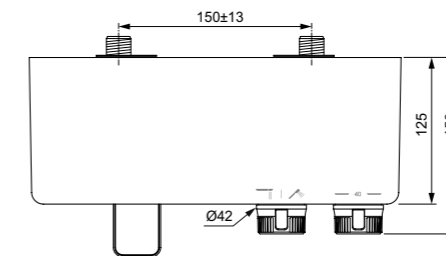

Χρώματα

- AA Χρωμέ
- XG Silk Black