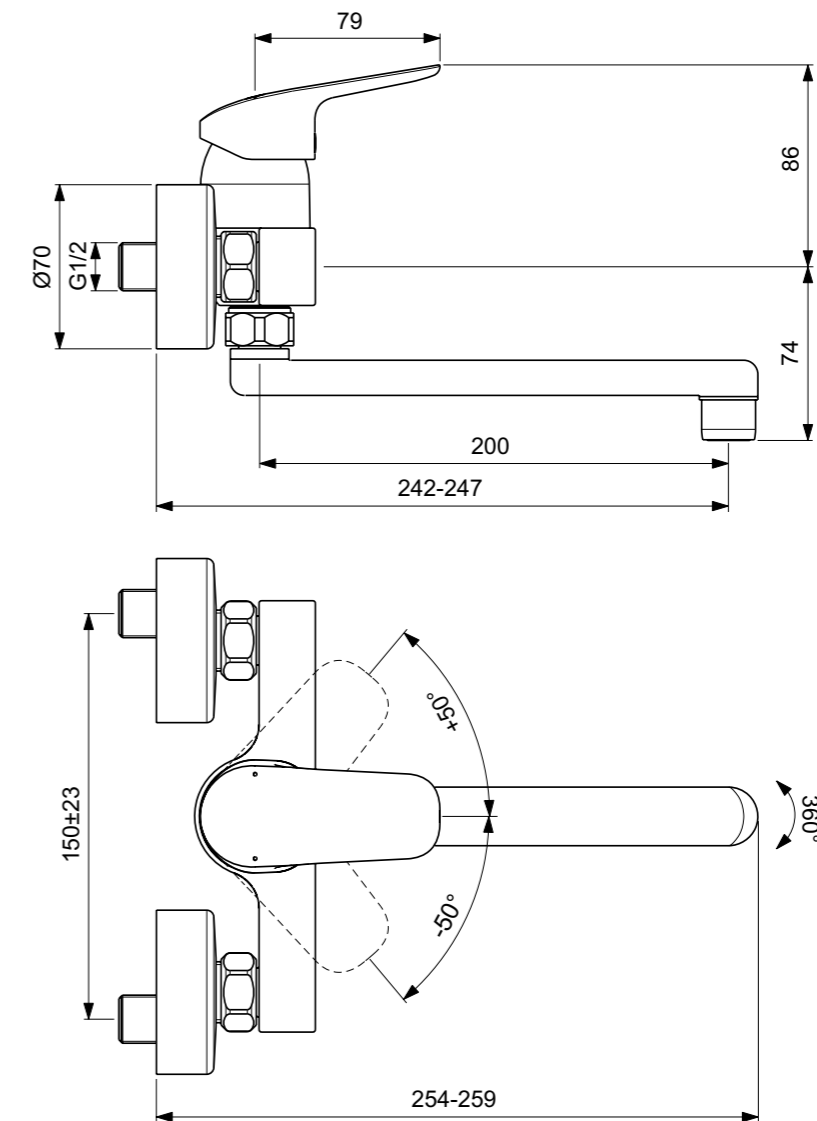

Χρώματα

AA Χρωμέ