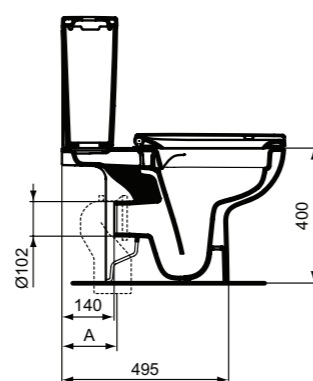

Χρώματα

- 01 Λευκό
- 67 Χρωμέ

T002767	J324867	T682067	T002667
A 85	140	200	190