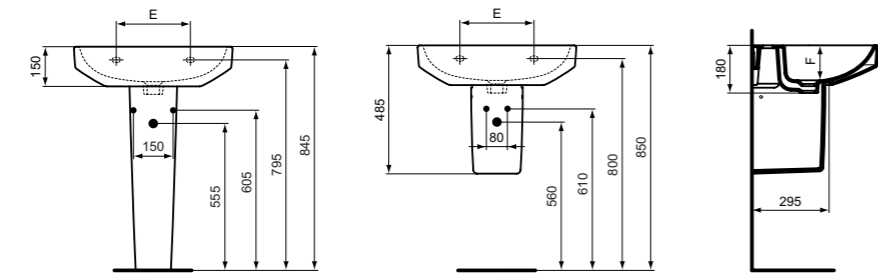

Χρώματα XX:

A2 - Brushed Gold A5- Magnetic Grey GN-Silver Storm XG-Silk Black

	A	B	C	D	E	F
T4606	650	480	605	330	280	135
T4607	600	480	555	330	280	135
T4608	550	440	505	290	280	135
T4609	500	440	455	290	200	135