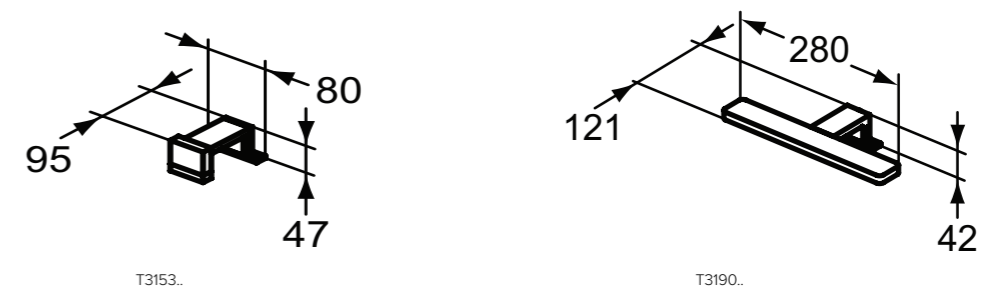

Χρώματα

- AA Χρωμέ

T3153..

T3190..