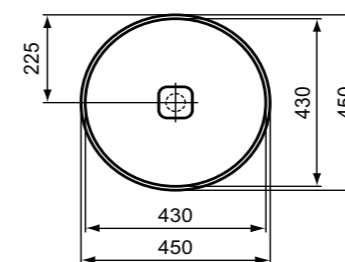

Χρώματα

01 Λευκό