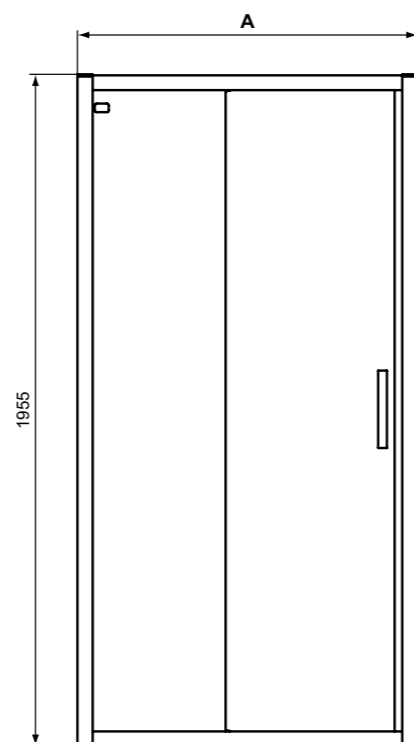

**Προϊόν**

Παραλληλόγραμμη καμπίνα Connect 2 με συρόμενη πόρτα PSC, ύψους 195,5 cm. Κρύσταλλο ασφαλείας, πάχους 6 mm, με επίστρωση Ideal Clean, click & clean λειτουργία, αναστρέψιμη, ανοχή έως 2,5cm ανά προφίλ, silk black πλαίσια και λαβές. Μπορεί να συνδυαστεί με όλες τις παραλληλόγραμμες ντουσιέρες αντιστοίχων διαστάσεων ή να τοποθετηθεί απευθείας σε πλακάκι.