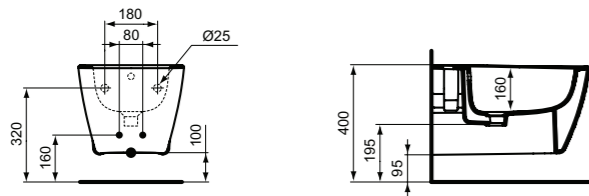

- 01 Λευκό
- 67 Χρωμέ

\* Διαθέσιμο μέχρι Δεκέμβριο 2023

E772201

E712501

**Προϊόν**

Tesi λεκάνη χαμηλής πίεσης, AquaBlade, οριζόντιας αποχέτευσης (OA), επαπτόμενη στον τοίχο (back to wall), σε λευκό ματ & silk black.