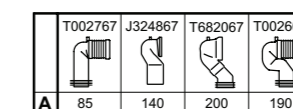

### Χρώματα

01 Λευκό

67 Χρωμέ

**Προϊόν**

i.life S λεκάνη κρεμαστή Rimless+\*\* με κρυφό σύστημα στήριξης EasyFix + , Top Fixation για στερέωση από πάνω, μικρής προβολής - μόνο 48cm. Τοποθετείται με τα εντοιχιζόμενα καζανάκια Prosys.