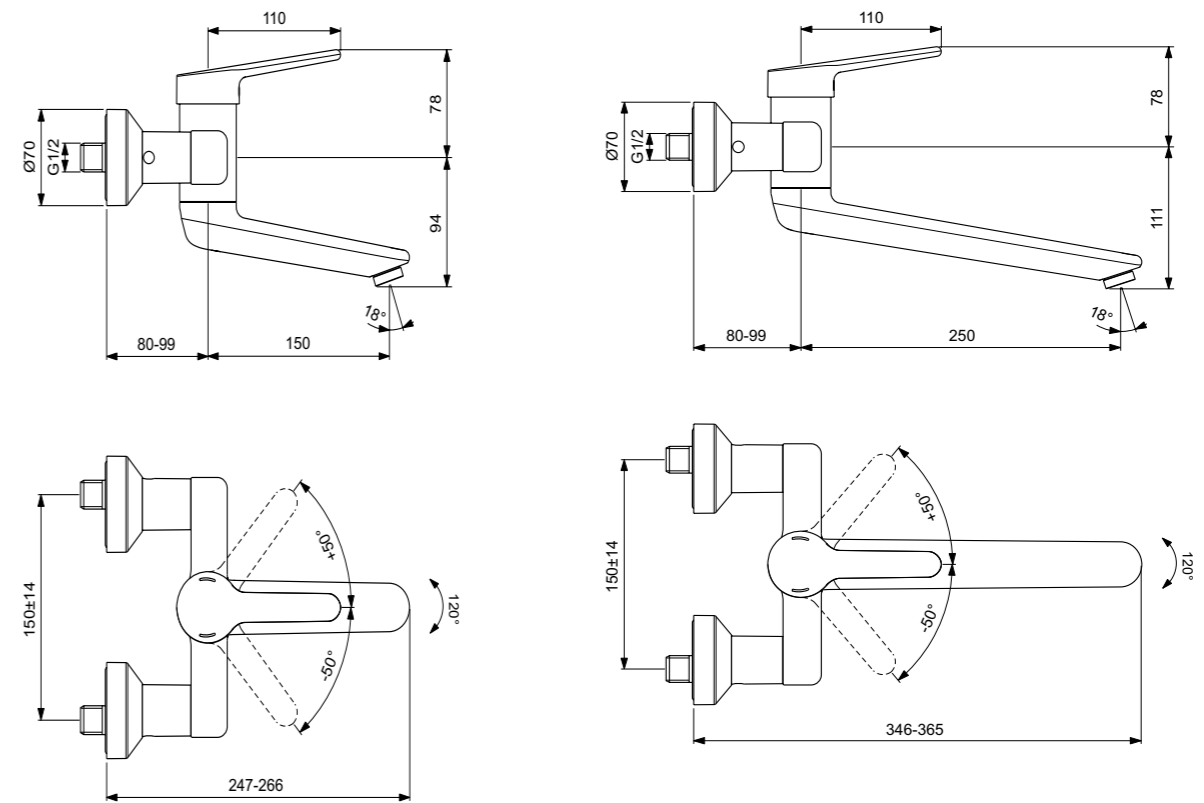

Χρώματα

AA Χρωμέ