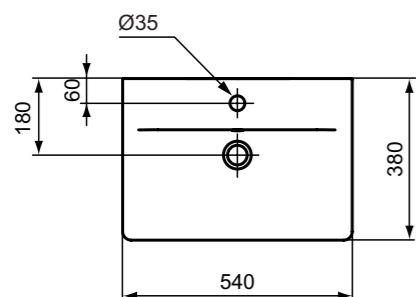

**Χρώματα**

- 01 Λευκό
- 67 Χρωμέ

**Προϊόν**

Νιπτήρες επίπλου I.life B 121, 101, 81, 61 cm.

Με κεντρική οπή και με υπερχειλίση.

Σε συνδυασμό με έπιπλα νιπτήρα I.life B, με Copca μεταλλικά πόδια (για διαστάσεις νιπτήρων 81cm και 61cm) ή μόνοι τους με διακοσμητικό σιφώνι.