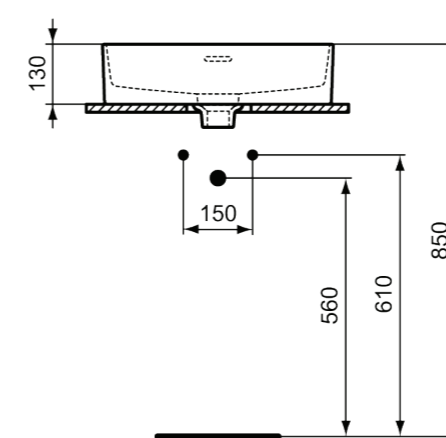

Χρώματα

01 Λευκό

	A	B
T2967..	500	480
T2962..	400	380