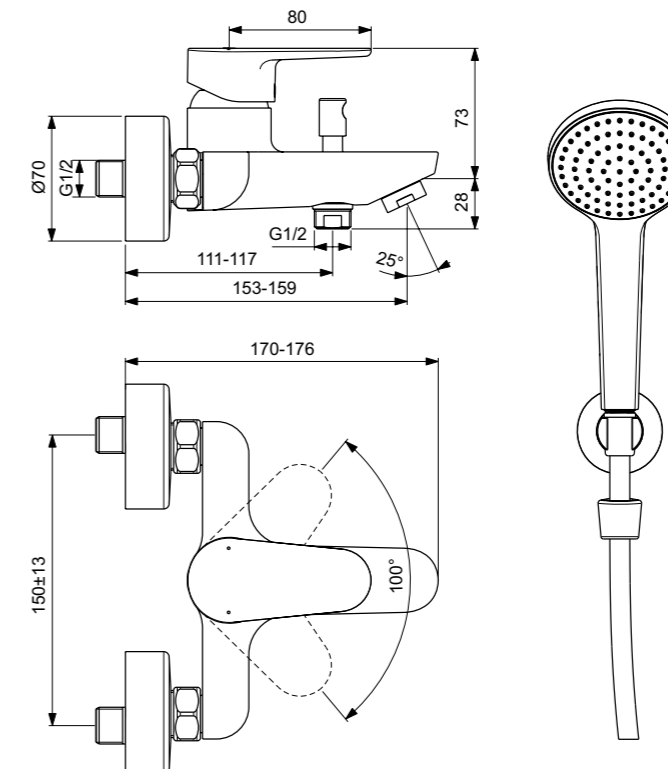

**Προϊόν****Κωδικός**

Μπαταρία λουτρού με αξεσουάρ, silk black	<b>BC706XG</b>
--	----------------

**Χρώματα**

XG Silk Black

**Προϊόν**

Εξωτερικό και εσωτερικό τμήμα εντοιχιζόμενης, αναμικτικής μπαταρίας 2 παροχών με μηχανισμό 47mm Click technology, και αυτόματο διανομέα, χρωμέ, silk black, silver και rose.