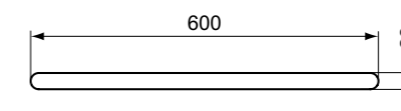

T4499

T4501