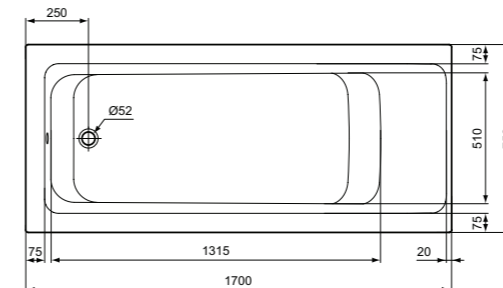

Χρώματα

- 01 Λευκό
- 67 Χρωμέ
- V3 Silk Black