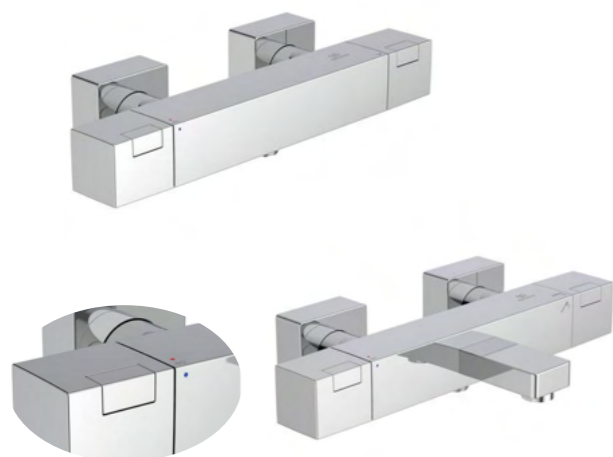

**Προϊόν**

Κωδικός

Σύστημα ντους θερμοστατικής μπαταρίας με τετράγωνη κεφαλή ντους

A7332AA

**Χρώματα**

AA Χρωμέ

A7332AA

**Προϊόν**