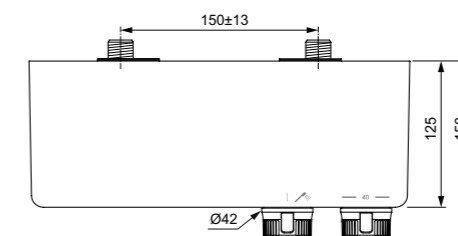

Χρώματα

- AA Χρωμέ
- XG Silk Black