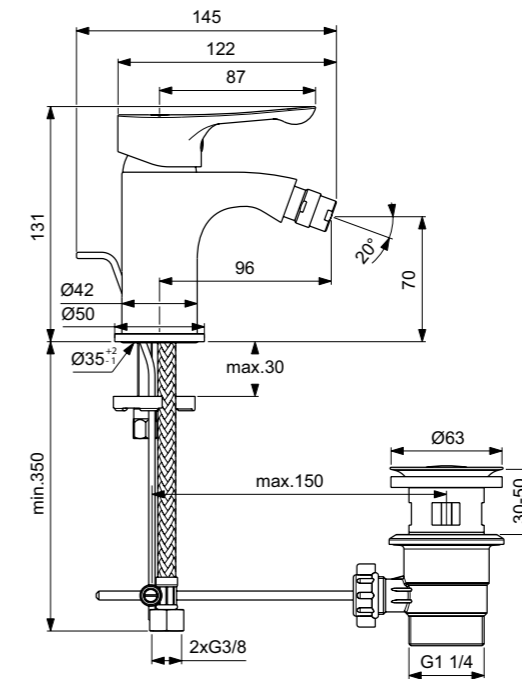

Χρώματα

AA Χρωμέ