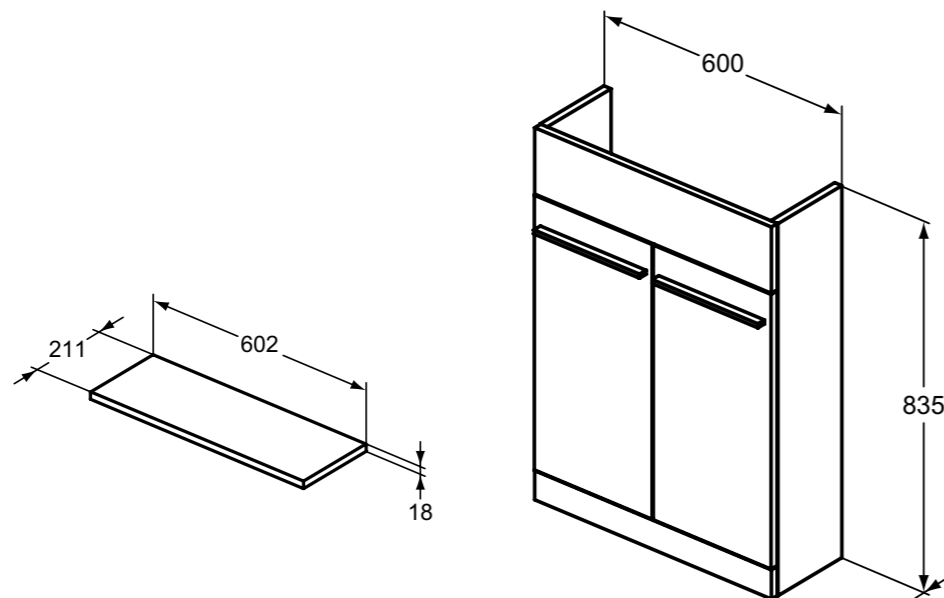

Χρώματα

- DU Matt White
- NF Sand Beige Matt
- NG Quartz Grey Matt
- NV Carbon Grey Matt
- NH Greige Matt
- NX Natural Oak
- NW Coffee Oak
- XG Black Matt
- YE Brill Aluminium

Προϊόν

Στήλη επίπλου i.life Space κρεμαστή ύψους 160 cm με 2 πόρτες soft close. Αναστρέψιμη. Διατίθεται σε 7 χρώματα Απαραίτητη η χρήση 2 λαβών. Οι λαβές δεν περιλαμβάνονται.

Στήλη επίπλου i.life Space κρεμαστή ύψους 120 cm με 1 πόρτα soft close. Αναστρέψιμη. Διατίθεται σε 7 χρώματα Απαραίτητη η χρήση 1 λαβής. Η λαβή δεν περιλαμβάνεται.

Απαραίτητος εξοπλισμός

Λαβή. Διατίθεται σε 2 χρώματα.

Προϊόν

Κωδικός

Στήλη κρεμαστή ύψους 160x40x21 cm, Matt White	T5288DU
Στήλη κρεμαστή ύψους 160x40x21 cm, Sand Beige Matt	T5288NF
Στήλη κρεμαστή ύψους 160x40x21 cm, Quartz Grey Matt	T5288NG
Στήλη κρεμαστή ύψους 160x40x21 cm, Carbon Grey Matt	T5288NV
Στήλη κρεμαστή ύψους 160x40x21 cm, Greige Matt	T5288NH
Στήλη κρεμαστή ύψους 160x40x21 cm, Natural Oak	T5288NX
Στήλη κρεμαστή ύψους 160x40x21 cm, Coffee Oak	T5288NW
Στήλη κρεμαστή ύψους 120x40x21 cm, Matt White	T5289DU
Στήλη κρεμαστή ύψους 120x40x21 cm, Sand Beige Matt	T5289NF
Στήλη κρεμαστή ύψους 120x40x21 cm, Quartz Grey Matt	T5289NG
Στήλη κρεμαστή ύψους 120x40x21 cm, Carbon Grey Matt	T5289NV
Στήλη κρεμαστή ύψους 120x40x21 cm, Greige Matt	T5289NH
Στήλη κρεμαστή ύψους 120x40x21 cm, Natural Oak	T5289NX
Στήλη κρεμαστή ύψους 120x40x21 cm, Coffee Oak	T5289NW

Απαραίτητος εξοπλισμός

Λαβή, Medium 27cm, Brill Aluminium	T5326YE
Λαβή, Medium 27cm, Black Matt	T5326XG

Χρώματα

- DU Matt White
- NF Sand Beige Matt
- NG Quartz Grey Matt
- NV Carbon Grey Matt
- NH Greige Matt
- NX Natural Oak
- XG Black Matt
- YE Brill Aluminium