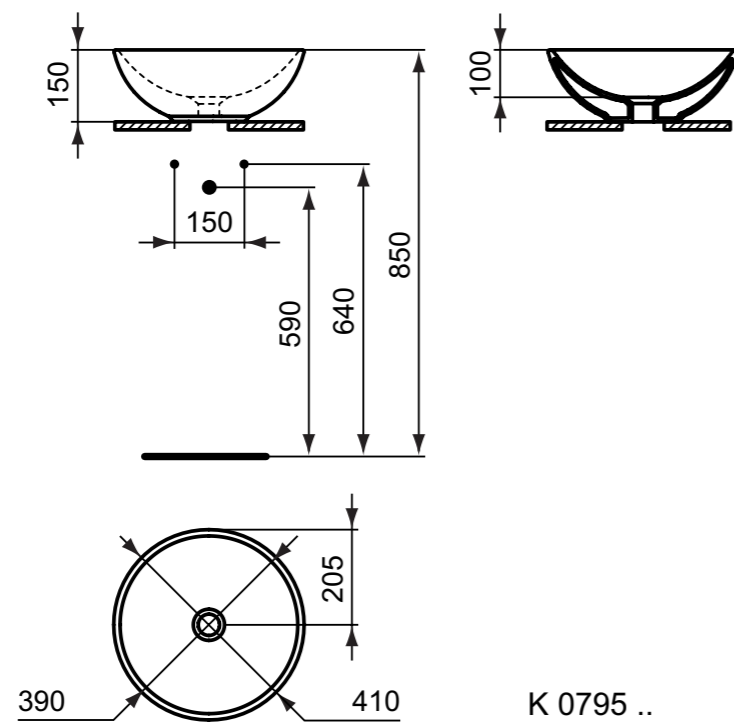

Προϊόν	Κωδικός
Νιπτήρας ελεύθερης τοποθέτησης 41 cm, στρογγυλός, λευκός	K079501
Νιπτήρας ελεύθερης τοποθέτησης 41 cm, στρογγυλός, silk black	K0795V3

**Χρώματα**  
01 Λευκό  
V3 Silk Black

K 0795 ..

**Προϊόν**  
Connect Air νιπτήρας ελεύθερης τοποθέτησης σε σχεδιασμό Thin 40 cm, χωρίς υπερχειλίση και χωρίς οπή για μπαταρία.  
  
Connect Air νιπτήρας ελεύθερης τοποθέτησης σε σχεδιασμό Thin 60 cm, χωρίς υπερχειλίση, χωρίς οπή για μπαταρία.