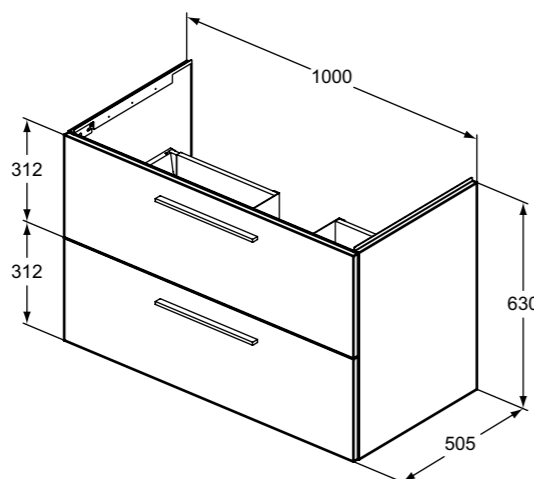

Προτεινόμενος εξοπλισμός

Σιφώνι space saving για έπιπλο i.life B 100cm	EE23033967	

Χρώματα

- DU Matt White
- NF Sand Beige Matt
- NG Quartz Grey Matt
- NV Carbon Grey Matt
- NH Greige Matt
- NX Natural Oak
- NW Coffee Oak
- XG Black Matt
- YE Brill Aluminium