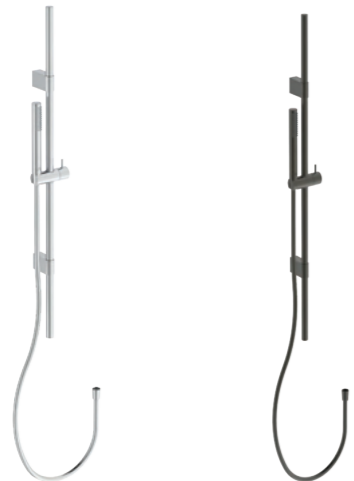

Προϊόν

Idealrain Stick Kit Ντους. Πλήρης μεταλλική βέργα 90cm με στήριγμα τηλεφώνου κινούμενο καθ' ύψος, κινούμενο καθ' ύψος μεταλλικό στήριγμα τοίχου, σπύραλ IDEALFLEX 175cm, stick τηλεφώνου Idealrain 1 λειτουργίας με όριο ροής 8lt/λεπτό

Χρώματα

- AA Χρωμέ
- GN Silver Storm
- A2 Brushed Gold
- A5 Magnetic Grey

Προϊόν

Κωδικός

Idealrain Stick Kit Ντους, Χρωμέ	A7617AA
Idealrain Stick Kit Ντους, Silk Black	A7617XG
Idealrain Stick Kit Ντους, Silver Storm	A7617GN
Idealrain Stick Kit Ντους, Brushed Gold	A7617A2
Idealrain Stick Kit Ντους, Magnetic Grey	A7617A5

Χρώματα

- AA Χρωμέ
- GN Silver Storm
- A2 Brushed Gold
- A5 Magnetic Grey

Designer: Artefakt

Προϊόν

Idealrain EVO Jet Round τηλέφωνο 3 λειτουργιών με διάμετρο κεφαλής 12,5 cm, ακροφύσια κεφαλής εύκολου καθαρισμού, όριο ροής 8lt/λεπτό και ελάχιστη πίεση νερού 0,1 bar, χρωμέ. (Όριο ροής 4lt/λεπτό στη λειτουργία Rain). Κουμπί επιλογής λειτουργίας (Rain, Massage & Drop Jet).

Idealrain EVO Jet Diamond τηλέφωνο 3 λειτουργιών με διάμετρο κεφαλής 12,5 cm, ακροφύσια κεφαλής εύκολου καθαρισμού, όριο ροής 8lt/λεπτό και ελάχιστη πίεση νερού 0,1 bar, χρωμέ. (Όριο ροής 4lt/λεπτό στη λειτουργία Rain). Κουμπί επιλογής λειτουργίας (Rain, Massage & Drop Jet).

Προϊόν

Κωδικός

Τηλέφωνο Idealrain EVO Jet Round, 3 λειτουργιών	B1759AA
Τηλέφωνο Idealrain EVO Jet Diamond, 3 λειτουργιών	B1760AA

Χρώματα

- AA Χρωμέ