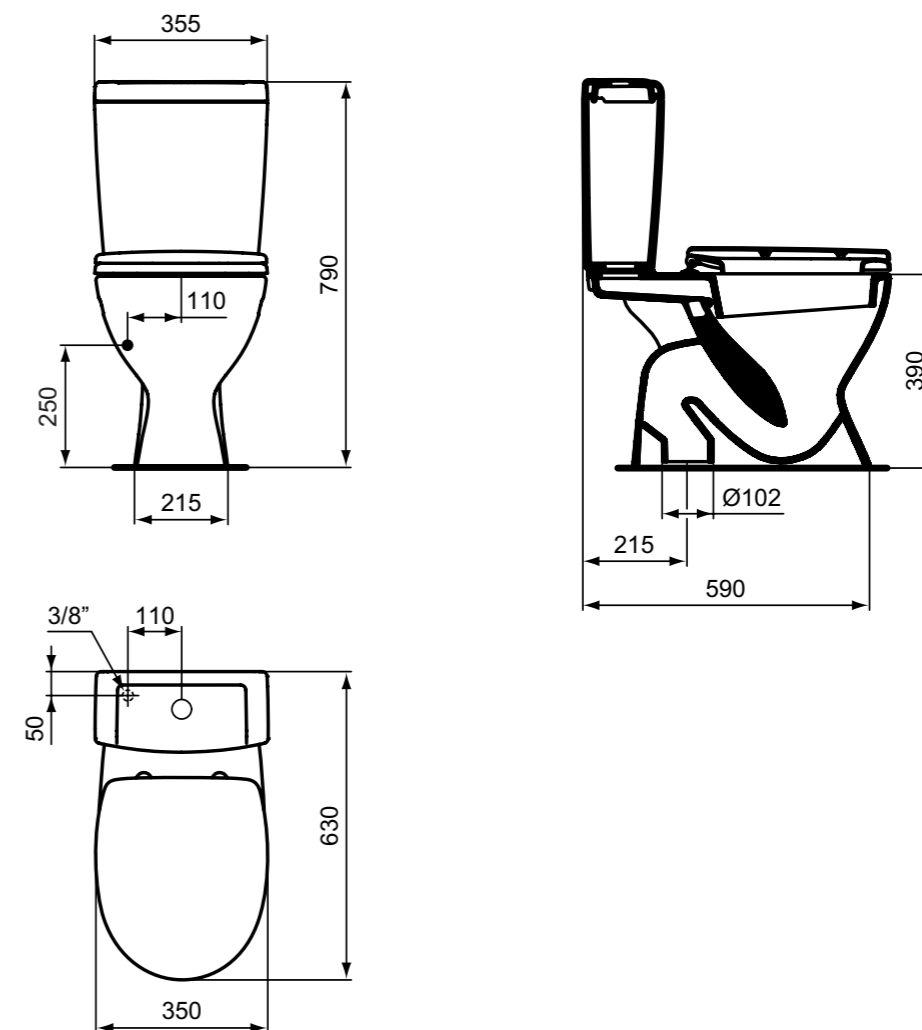

Χρώματα

01 Λευκό