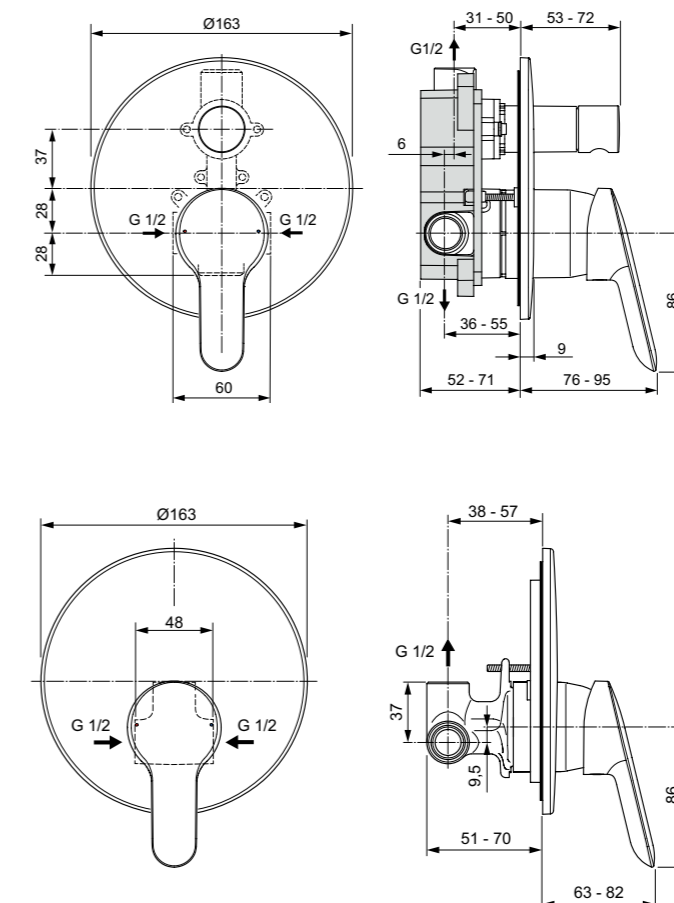

Χρώματα

AA Χρωμέ

NU Ουδέτερο