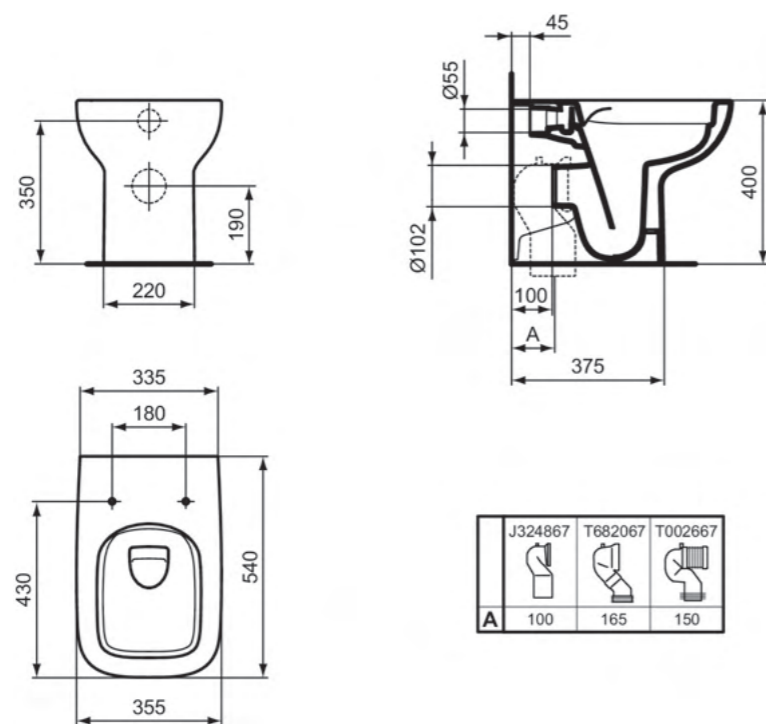

Χρώματα

- 01 Λευκό
- 67 Χρωμέ

*ΔΕΝ ΣΥΝΙΣΤΑΤΑΙ Η ΕΓΚΑΤΑΣΤΑΣΗ ΤΩΝ ΛΕΚΑΝΩΝ RIMLESS ΜΕ ΦΛΟΥΣΟΜΕΤΡΟ