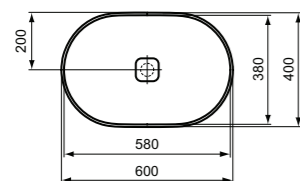

Προϊόν

Strada II νιπτήρας ελεύθερης τοποθέτησης 60x40 cm χωρίς υπερχειλίση χωρίς σπή για μπαταρία, με κεραμικό κάλυμμα.

Strada II νιπτήρας ελεύθερης τοποθέτησης 60x40 cm με υπερχειλίση χωρίς σπή για μπαταρία, με κεραμικό κάλυμμα.

Προϊόν

Κωδικός

Νιπτήρας 60x40 cm χωρίς υπερχειλίση	T298101
Νιπτήρας 60x40 cm με υπερχειλίση	T360401

Χρώματα

01 Λευκό

T3604

Προϊόν

Strada II νιπτήρας ελεύθερης τοποθέτησης 45 cm, χωρίς υπερχειλίση χωρίς σπή για μπαταρία, με κεραμικό κάλυμμα

Προϊόν

Κωδικός

Νιπτήρας 45 cm χωρίς υπερχειλίση	T295901

Χρώματα

01 Λευκό