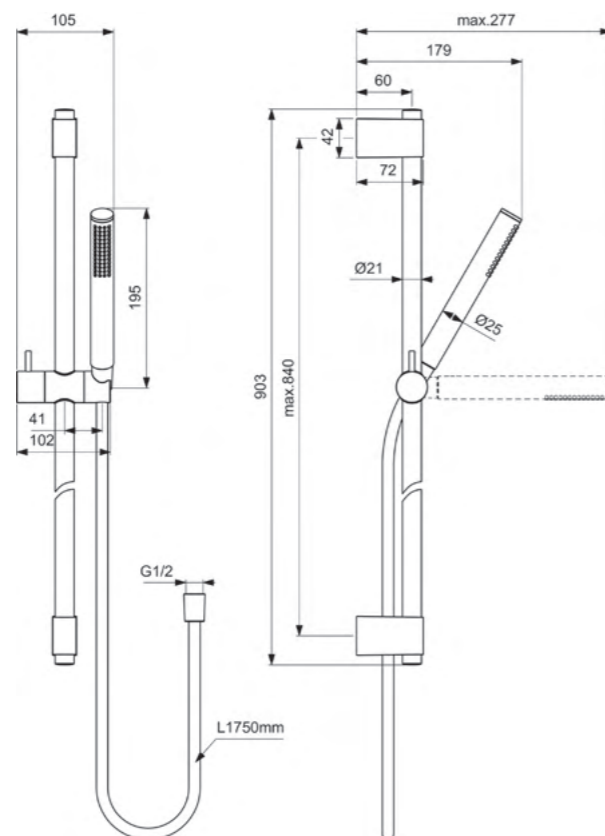

**Χρώματα**

- AA Χρωμέ
- GN Silver Storm
- A2 Brushed Gold
- A5 Magnetic Grey

Designer: Artefakt

**Προϊόν**

Idealrain EVO Jet Round τηλέφωνο 3 λειτουργιών με διάμετρο κεφαλής 12,5 cm, ακροφύσια κεφαλής εύκολου καθαρισμού, όριο ροής 8lt/λεπτό και ελάχιστη πίεση νερού 0,1 bar, χρωμέ. (Όριο ροής 4lt/λεπτό στη λειτουργία Rain). Κουμπί επιλογής λειτουργίας (Rain, Massage & Drop Jet).