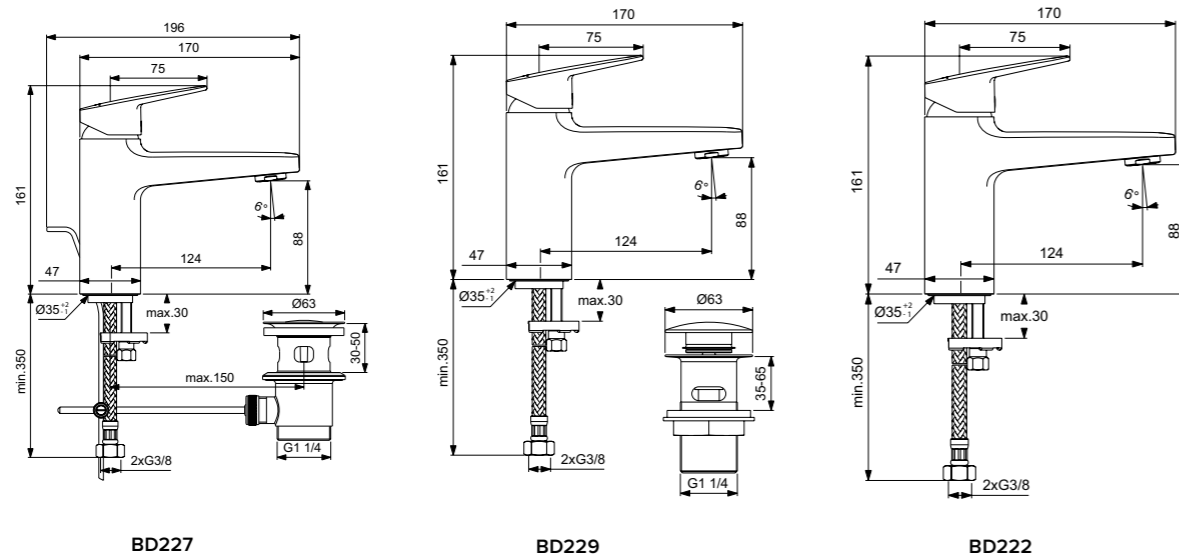

Χρώματα

AA Χρωμέ
XG Silk Black