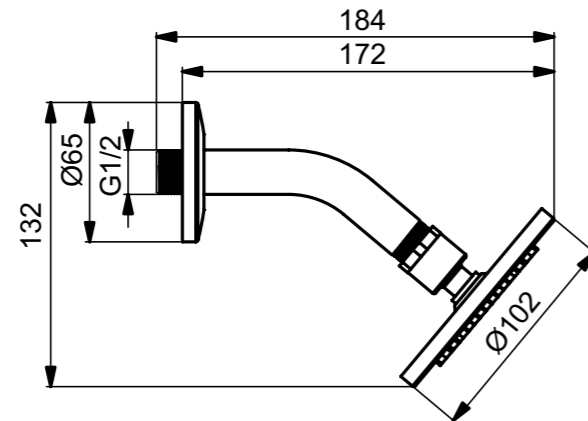

Κεφαλές Ντους Idealrain Soft

Idealrain Family

Designer: Artefakt

Προϊόν

Idealrain στρογγυλή κεφαλή ντους 1 λειτουργίας διαμέτρου 10 cm, με βραχίονα τοίχου, ακροφύσια εύκολου καθαρισμού, σχεδιασμό λεπτού, προφίλ, ψεκασμό υψηλής απόδοσης και όριο ροής 12lt/λεπτό, χρωμέ.

Προϊόν

Κωδικός

Idealrain κεφαλή ντους 10 cm

B9436AA

Χρώματα

AA Χρωμέ

Τηλέφωνο Ντους Idealrain ALU+

NEO

Idealrain ALU+

Προϊόν

Τηλέφωνο ντους Idealrain ALU+, 2 λειτουργιών (απαλή βροχή & βροχή) διαμέτρου 100mm, ακροφύσια κεφαλής εύκολου καθαρισμού, όριο ροής νερού 8l/min., σε silver, rose και silk black

Προϊόν

Κωδικός

Τηλέφωνο ντους Idealrain ALU+ 2 λειτουργιών, silver

BD580SI

Τηλέφωνο ντους Idealrain ALU+ 2 λειτουργιών, rose

BD580RO

Τηλέφωνο ντους Idealrain ALU+ 2 λειτουργιών, silk black

BD580XG

Χρώματα

SI Silver
RO Rose
XG Silk Black