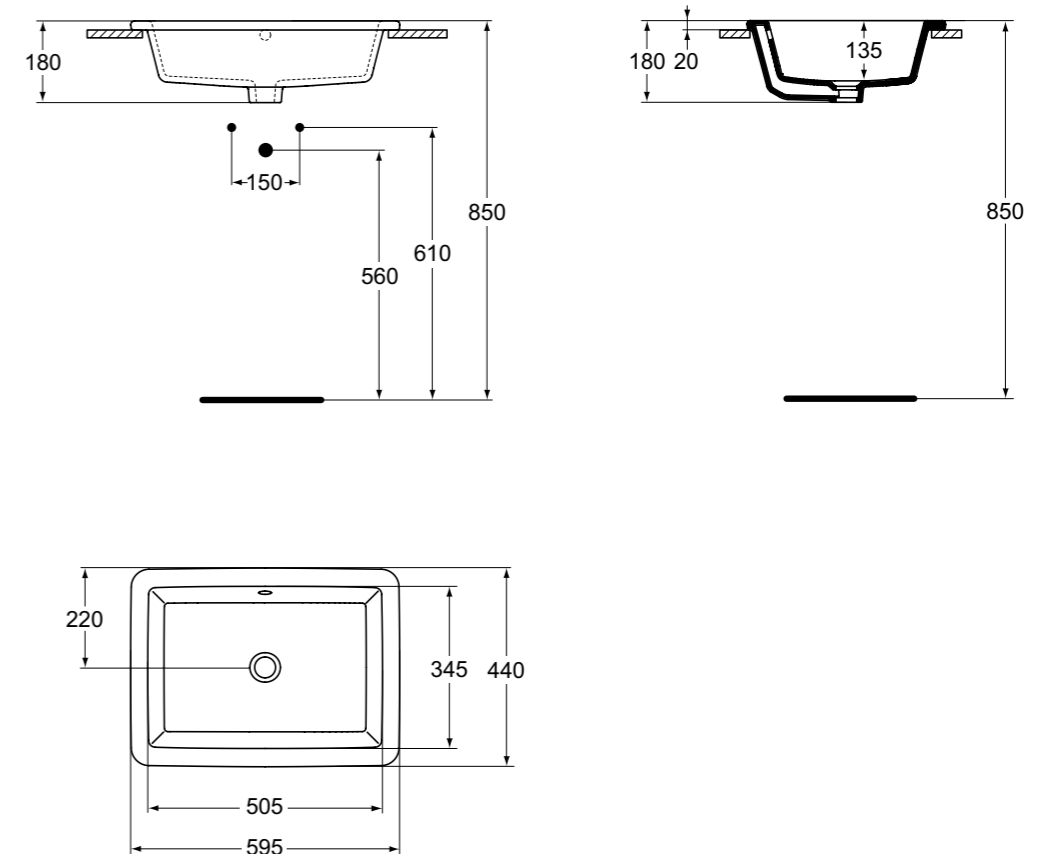

Χρώματα

01 Λευκό