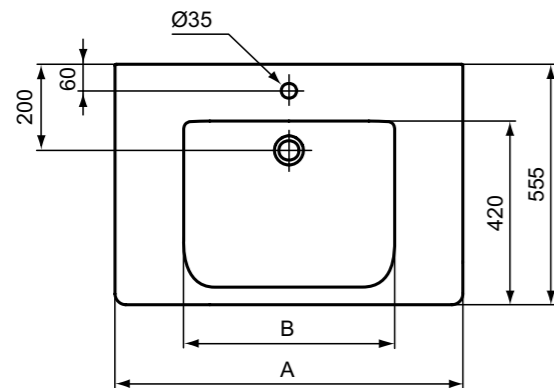

Χρώματα

- 01 Λευκό
- AA Χρωμέ

	A	B
E 5482 ..	600	445
E 5484 ..	800	485