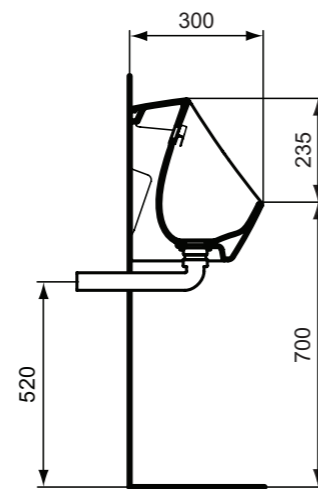

Περιγραφή

Sphero MINI - Waterless λειτουργία

- -Εμφανής αποχέτευση
- -Rimless σχεδιασμός
- -Σχεδιασμός κατά της διασποράς σταγόνων
- -Στόμιο εξαγωγής νερού - διακοσμητικό
- -Εύκολη συντήρηση βαλβίδας
- -Εύκολο σύστημα στήριξης

- -Αλλαγή φίλτρου αντικατάστασης κατά μέσο όρο ανά 2 μήνες
- -Διαρκεί το λιγότερο για 5000 χρήσεις
- -Σε υψηλή χρήση (200 χρήσεις ανά ημέρα) διαρκεί 1 μήνα και σε χαμηλή χρήση 3 μήνες

Προϊόν	Π x Β x Υ mm	Κωδικός
Mini - Waterless λειτουργία	300 x 300 x 370	E189401*
Προτεινόμενος εξοπλισμός		
ProSys™ πλαίσιο εγκατάστασης (για γυψοσανίδα)		R010367
Ανταλλακτικά		
Φίλτρο αντικατάστασης		E205167

Χρώματα
01 Euro White

* Διαθέσιμο μέχρι Δεκέμβριο 2023