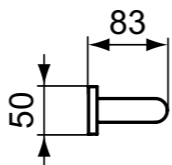

AA Χρωμέ

E2206

E2203

**Προϊόν**

Επίτοιχο δοχείο σαπουνιού- 0,5l

Περιλαμβάνεται σύστημα στήριξης

Φινιρίσματα:

- Χρωμέ
- Silk Black
- Silver Storm
- Brushed Gold
- Magnetic Grey