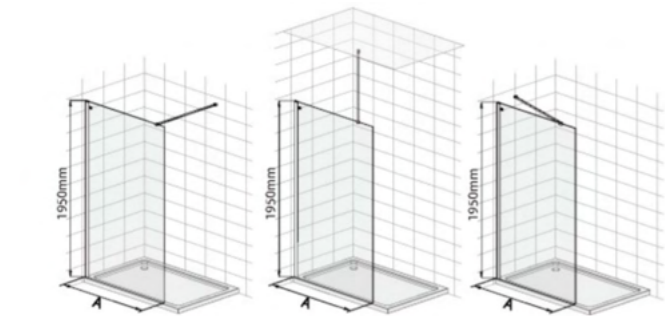

Απαραίτητος εξοπλισμός

Κάθετος Βραχίονας στήριξης, 100 cm, χρωμέ	K9380VA	
Γωνιακός Βραχίονας στήριξης, 100 cm, χρωμέ	K9381VA	
Οροφής Βραχίονας στήριξης, 100 cm, χρωμέ	K9382VA	

	A
K9375	654-677
K9376	754-777
K9377	854-877
K9378	954-977
K9379	1154-1177