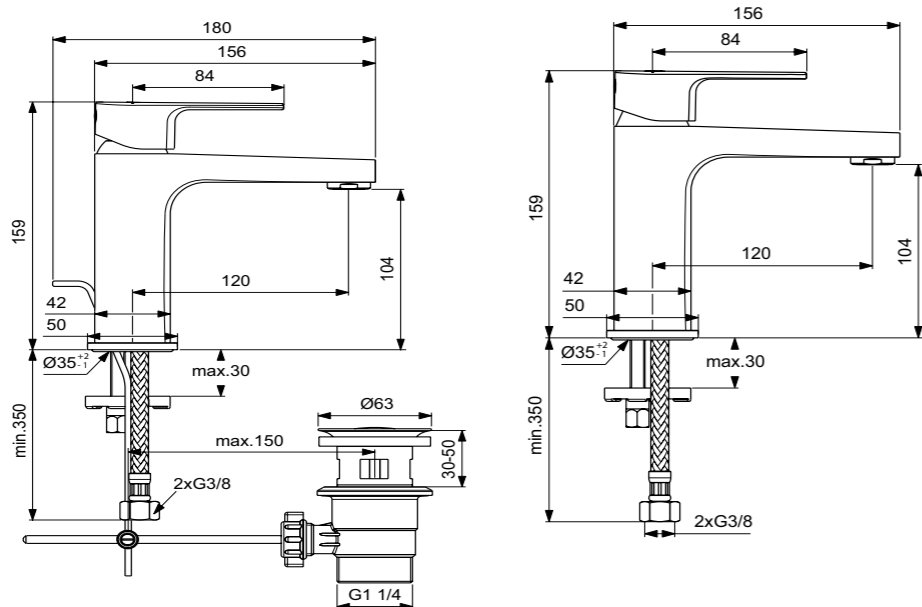

Χρώματα

AA Χρωμέ