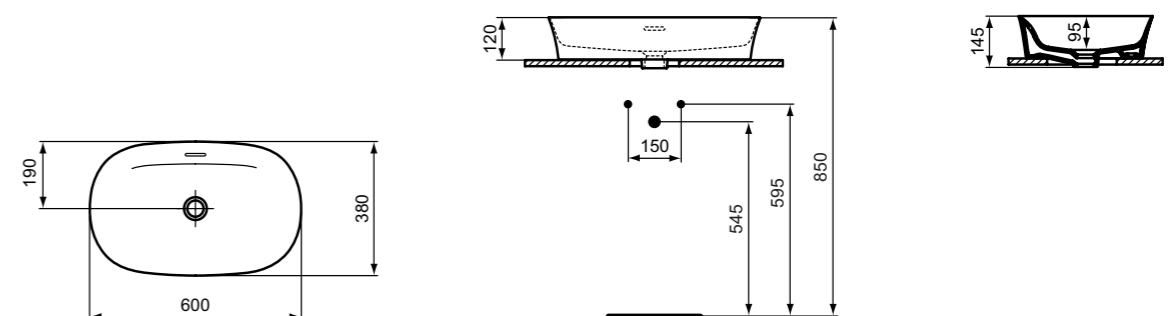

XX:

YY:

Σιφώνια:

**Προϊόν**

Στρογγυλός νιπτήρας Iralyss 40cm, ελεύθερης τοποθέτησης, με λεπτό χείλος και τεχνολογία Diamatec®  
Χωρίς οπή και χωρίς υπερχειλίση.  
Βαλβίδα συνεχούς ροής E211401 - δεν συμπεριλαμβάνεται για τους νιπτήρες σε κατάληξη 01 Euro White (ξεχωριστή παραγγελία).