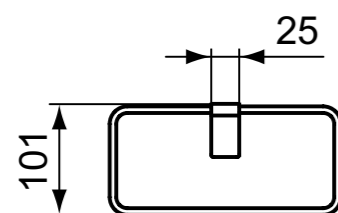

A5

Προϊόν

Ράγα πετσέτας μονή, 60 cm - στρογγυλή

Περιλαμβάνεται σετ στήριξης
Φινιρίσματα:

- -Τεχνολογία ηλεκτρολυτικής επιμετάλλωσης (AA)
- -Τεχνολογία PVD (GN, A2, A5)

Ράγα πετσέτας διπλή, 60 cm - στρογγυλή

Περιλαμβάνεται σετ στήριξης
Φινιρίσματα:

- -Τεχνολογία ηλεκτρολυτικής επιμετάλλωσης (AA)
- -Τεχνολογία PVD (GN, A2, A5)

Χρώματα

AA Chrome
GN Silver Storm
A2 Brushed Gold
A5 Magnetic Grey

Προϊόν

Κωδικός.

Ράγα πετσέτας μονή, 60 cm - στρογγυλή

T4499AA
T4499GN
T4499A2
T4499A5

Ράγα πετσέτας διπλή, 60 cm - στρογγυλή

T4501AA
T4501GN
T4501A2
T4501A5

Χρώματα:

AA

GN

A2

A5