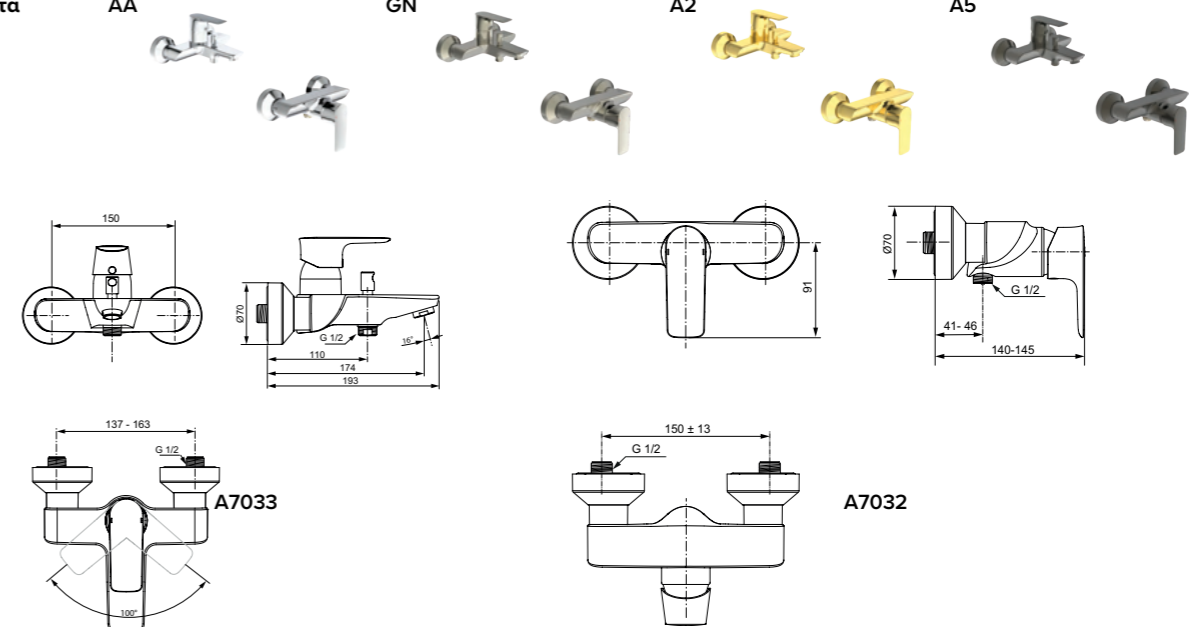

**Χρώματα**

AA

GN

A2

A5

Designer: Studio Quadro

**Προϊόν**

Εξωτερικό τμήμα εντοιχιζόμενης αναμικτικής μπαταρίας 2 παροχών, με λεπτή μεταλλική ροζέτα, μηχανισμό 47 mm, αυτόματο διανομέα και μηχανισμό ελέγχου/καθορισμού μέγιστης θερμοκρασίας, σε χρωμέ, silver storm, brushed gold & magnetic grey.