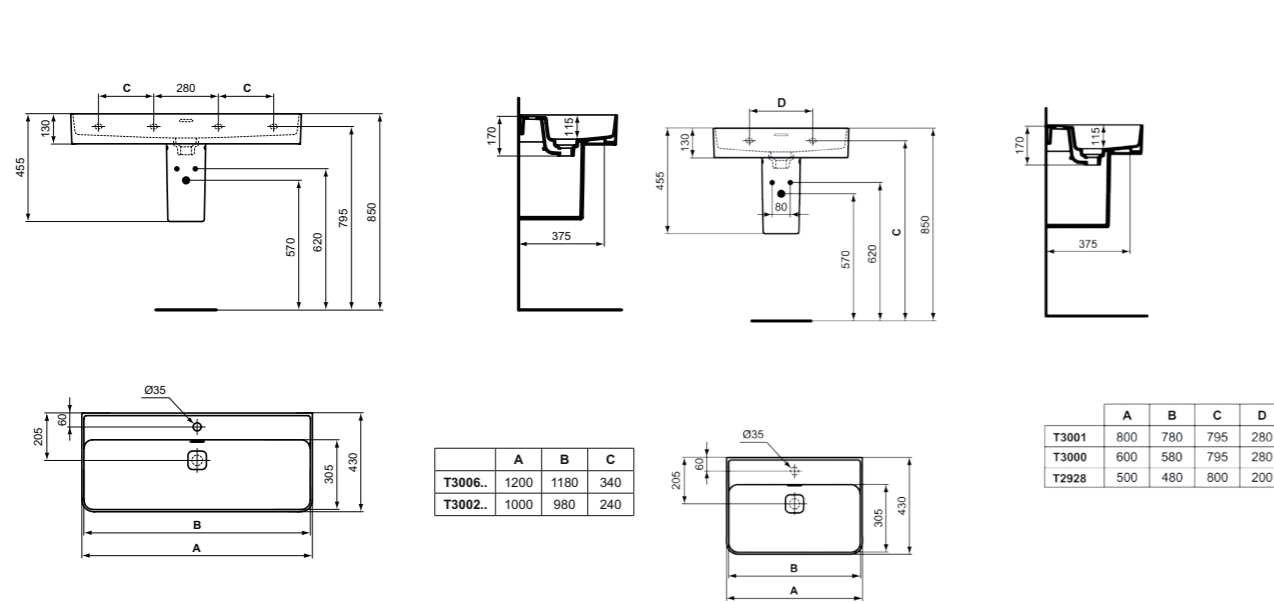

Χρώματα

- 01 Λευκό
- 67 Χρωμέ