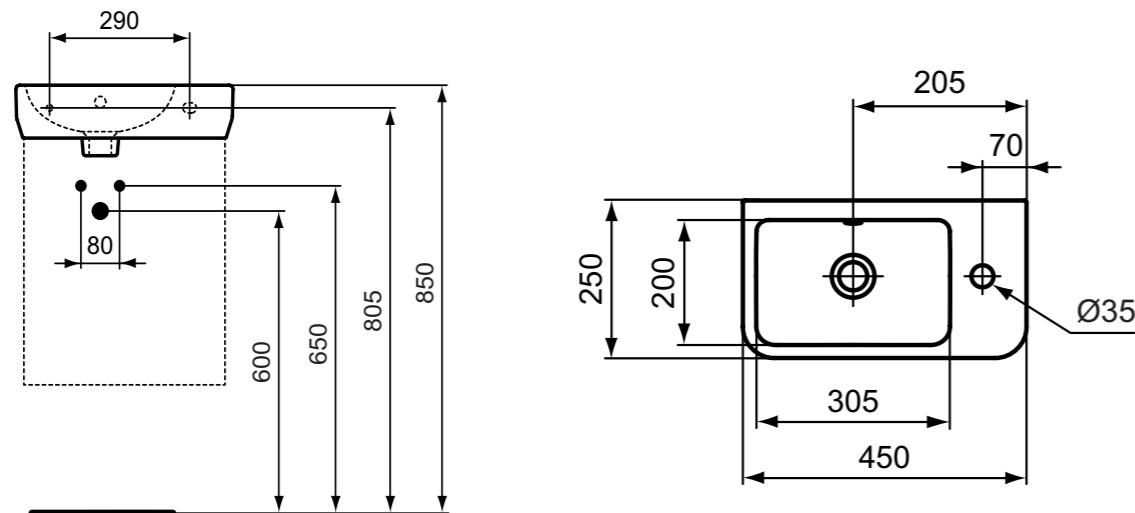

Χρώματα

1. 01 Λευκό
   67 Χρωμέ