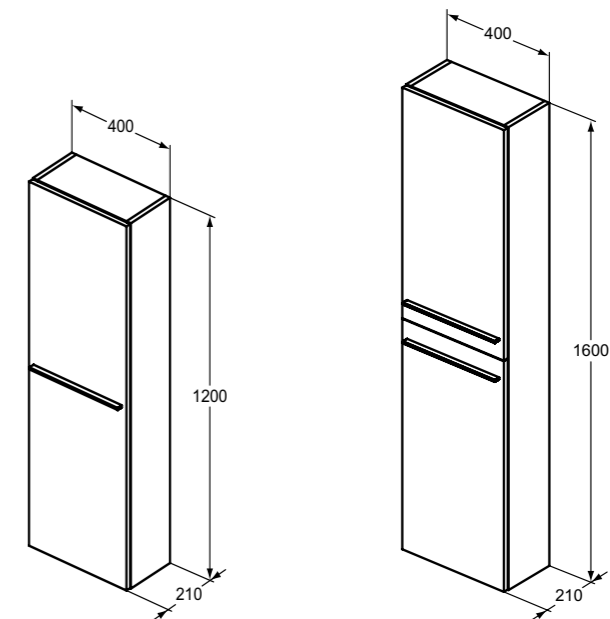

Προϊόν

Κάτω μέρος επίπλου επιδαπέδιο i.life Space 60x21 cm. με 2 πόρτες soft close. Διατίθεται σε 7 χρώματα. Οι λαβές και ο πάγκος δεν περιλαμβάνονται.

Απαραίτητος εξοπλισμός

Νιπτήρας i.life Space ημιένθετος 50 x 36 cm με οπή για μπαταρία στο πλάι.
Πάγκος (κόβετε χρησιμοποιώντας το πατρόν του νιπτήρα) Λαβή. Διατίθεται σε 2 χρώματα, (απαραίτητη η χρήση 2 τεμαχίων)
Σιφώνι space saving.

Προϊόν

Κωδικός

Κάτω μέρος επίπλου επιδαπέδιο 60x21 cm, Matt White	T5298DU
Κάτω μέρος επίπλου επιδαπέδιο 60x21 cm, Sand Beige Matt	T5298NF
Κάτω μέρος επίπλου επιδαπέδιο 60x21 cm, Quartz Grey Matt	T5298NG
Κάτω μέρος επίπλου επιδαπέδιο 60x21 cm, Carbon Grey Matt	T5298NV
Κάτω μέρος επίπλου επιδαπέδιο 60x21 cm, Greige Matt	T5298NH
Κάτω μέρος επίπλου επιδαπέδιο 60x21 cm, Natural Oak	T5298NX
Κάτω μέρος επίπλου επιδαπέδιο 60x21 cm, Coffee Oak	T5298NW

Απαραίτητος εξοπλισμός

Πάγκος, Matt White	T5300DU
Πάγκος, Sand Beige Matt	T5300NF
Πάγκος Quartz Grey Matt,	T5300NG
Πάγκος, Carbon Grey Matt	T5300NV
Πάγκος, Greige Matt	T5300NH
Πάγκος, Natural Oak	T5300NX
Πάγκος, Coffee Oak	T5300NW
Νιπτήρας i.life Space ημιένθετος 50 cm	T458801
Λαβή, Medium 27cm, Brill Aluminium	T5325YE
Λαβή, Medium 27cm, Black Matt	T5325XG
Σιφώνι space saving	EE23033967

Χρώματα

- DU Matt White
- NF Sand Beige Matt
- NG Quartz Grey Matt
- NV Carbon Grey Matt
- NH Greige Matt
- NX Natural Oak
- NW Coffee Oak
- XG Black Matt
- YE Brill Aluminium

Προϊόν

Στήλη επίπλου i.life Space κρεμαστή ύψους 160 cm με 2 πόρτες soft close. Αναστρέψιμη. Διατίθεται σε 7 χρώματα Απαραίτητη η χρήση 2 λαβών. Οι λαβές δεν περιλαμβάνονται.

Στήλη επίπλου i.life Space κρεμαστή ύψους 120 cm με 1 πόρτα soft close. Αναστρέψιμη. Διατίθεται σε 7 χρώματα Απαραίτητη η χρήση 1 λαβής. Η λαβή δεν περιλαμβάνεται.

Απαραίτητος εξοπλισμός

Λαβή. Διατίθεται σε 2 χρώματα.