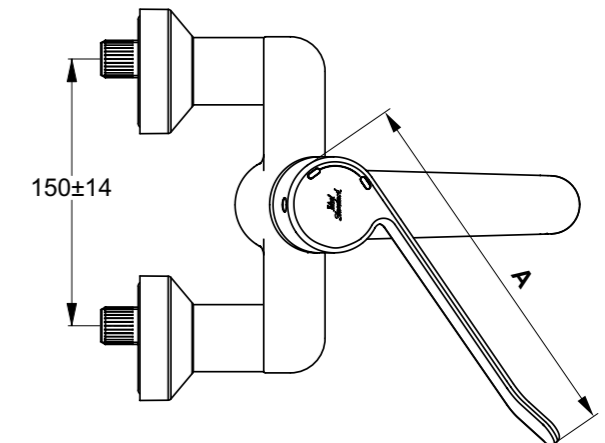

Χρώματα

AA Χρωμέ

	A	B
B 8314 ..	180	208
B 8315 ..	230	208
B 8316 ..	180	258