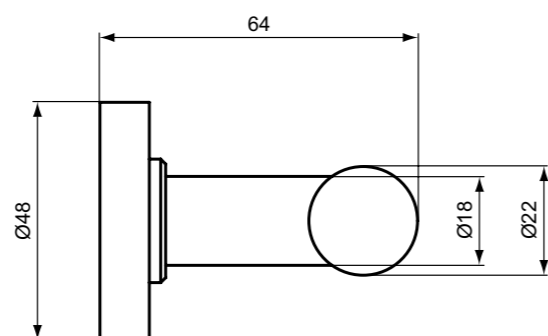

Προϊόν

Αγκιστρο πετσέτας μονό, χρωμέ.
Αγκιστρο πετσέτας μονό, silk black.

Αγκιστρο πετσέτας διπλό, χρωμέ.

Προϊόν

Κωδικός

Αγκιστρο μονό, χρωμέ	A9115AA
Αγκιστρο πετσέτας μονό, silk black	A9115XG
Αγκιστρο διπλό, χρωμέ	A9116AA

Χρώματα

AA Χρωμέ
XG Silk Black

A 9116 ..

Προϊόν

Ράγα στήριξης με ενσωματωμένο καλάθι προϊόντων ντους, χρωμέ.

Ράγα στήριξης 30 cm, χρωμέ.

Ράγα στήριξης 30 cm, Silk black.

Προϊόν

Κωδικός

Ράγα στήριξης με ενσωματωμένο καλάθι προϊόντων ντους	A9114AA
Ράγα στήριξης 30 cm, χρωμέ	A9126AA
Ράγα στήριξης 30 cm, silk black	NEO A9126XG

Χρώματα

AA Χρωμέ
XG Silk Black