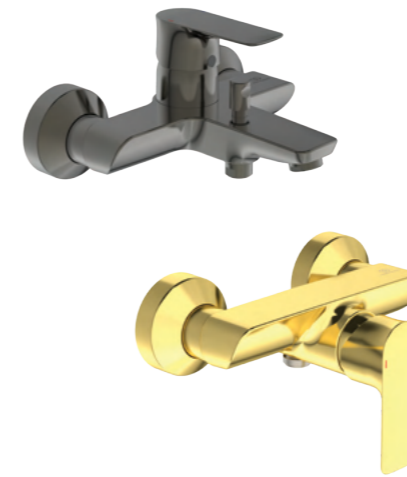

Designer: Studio Quadro