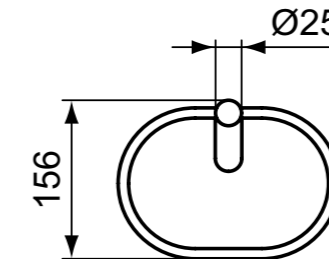

Προϊόν

Μονός γάντζος πετσέτας- τετράγωνος

Περιλαμβάνεται σετ στήριξης

Φινιρίσματα:

-Τεχνολογία ηλεκτρολυτικής επιμετάλλωσης (AA)

-Τεχνολογία PVD (GN, A2, A5)

Χρώματα

AA Chrome
GN Silver Storm
A2 Brushed Gold
A5 Magnetic Grey

Προϊόν

Μονός γάντζος πετσέτας- τετράγωνος

Κωδικός.

T4506AA
T4506GN
T4506A2
T4506A5

Χρώματα:

AA

GN

A2

A5

Προϊόν

Κρίκος πετσέτας - στρογγυλός

Περιλαμβάνεται σετ στήριξης

Φινιρίσματα:

-Τεχνολογία ηλεκτρολυτικής επιμετάλλωσης (AA)

-Τεχνολογία PVD (GN, A2, A5)

Χρώματα

AA Chrome
GN Silver Storm
A2 Brushed Gold
A5 Magnetic Grey

Προϊόν

Κρίκος πετσέτας - στρογγυλός

Κωδικός.

T4503AA
T4503GN
T4503A2
T4503A5

Χρώματα:

AA

GN

A2

A5