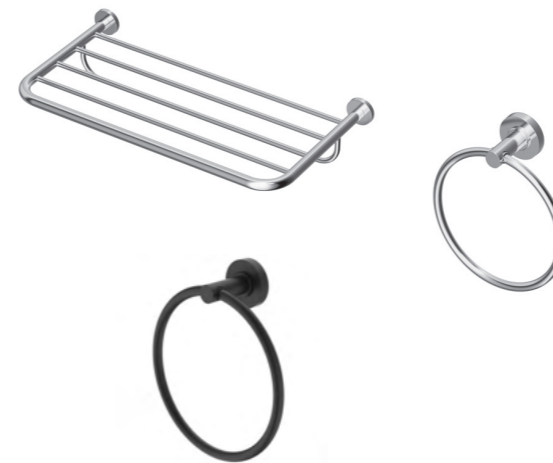

Προϊόν

- Ράγα πετσέτας 45 cm μονή, χρωμέ & silk black.
- Ράγα πετσέτας 60 cm μονή, χρωμέ & silk black.
- Ράγα πετσέτας 80 cm μονή, χρωμέ & silk black.
- Ράγα πετσέτας 40 cm κινούμενη διπλή, χρωμέ.

Προϊόν

Κωδικός

Ράγα πετσέτας 45 cm μονή, χρωμέ	A9117AA
Ράγα πετσέτας 45 cm μονή, silk black	A9117XG
Ράγα πετσέτας 60 cm μονή, χρωμέ	A9118AA
Ράγα πετσέτας 60 cm μονή, silk black	A9118XG
Ράγα πετσέτας 80 cm μονή, χρωμέ	A9244AA
Ράγα πετσέτας 80 cm μονή, silk black	A9244XG
Ράγα πετσέτας 40 cm διπλή, χρωμέ	A9131AA

Χρώματα

- AA Χρωμέ
- XG Silk Black

	A
A 9118 ..	450
A 9117 ..	600
A 9244..	800

Προϊόν

- Επίτοιχη ραφιέρα πετσέτας, χρωμέ.
- Κρίκος πετσέτας, χρωμέ.
- Κρίκος πετσέτας, silk black.

Προϊόν

Κωδικός

Ραφιέρα πετσέτας, χρωμέ.	A9106AA
Κρίκος πετσέτας, χρωμέ.	A9130AA
Κρίκος πετσέτας, silk black.	A9130XG

Χρώματα

- AA Χρωμέ
- XG Silk Black