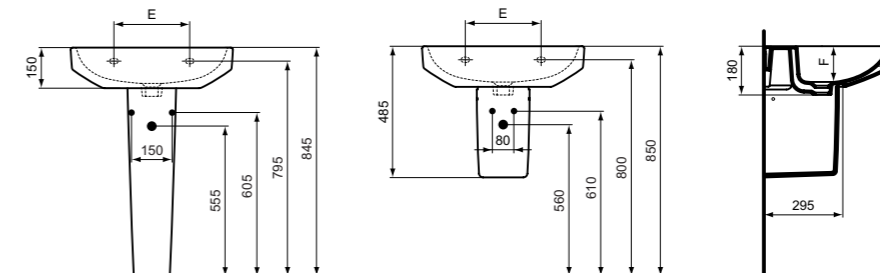

Χρώματα XX:

A2 - Brushed Gold A5- Magnetic Grey GN-Silver Storm XG-Silk Black

	A	B	C	D	E	F
T4606	650	480	605	330	280	135
T4607	600	480	555	330	280	135
T4608	550	440	505	290	280	135
T4609	500	440	455	290	200	135