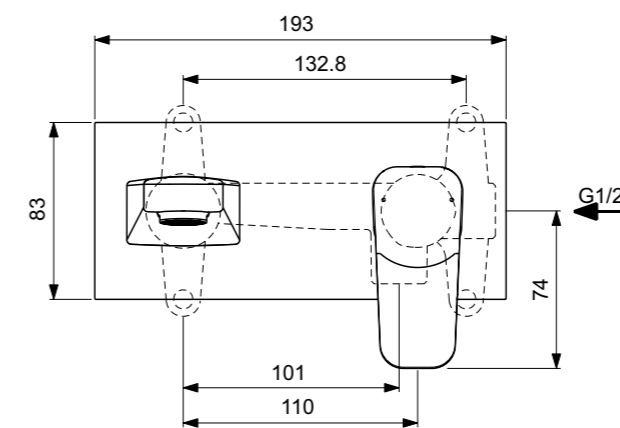

Χρώματα

AA Χρωμέ
NU Ουδέτερο
XG Silk Black