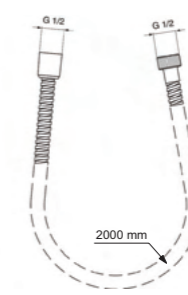

Προϊόν

Βαλβίδα ελεύθερης ροής για νιπτήρες χωρίς υπερχειλίση.

Βαλβίδα τύπου Clicker για νιπτήρες με υπερχειλίση.

Βαλβίδα τύπου Clicker για νιπτήρες χωρίς υπερχειλίση.

Χρώματα:

- AA Χρωμέ
- XG Silk Black
- GN Silver Storm
- A2 Brushed Gold
- A5 Magnetic Grey

Προϊόν

Κωδικός

Βαλβίδα ελεύθερης ροής (για νιπτήρες χωρίς υπερχειλίση), Silk Black	J3291XG
Βαλβίδα τύπου Clicker (για νιπτήρες με υπερχειλίση), χρωμέ	E1482AA
Βαλβίδα τύπου Clicker (για νιπτήρες με υπερχειλίση), Silk Black	E1482XG
Βαλβίδα τύπου Clicker (για νιπτήρες με υπερχειλίση), Silver Storm	E1482GN
Βαλβίδα τύπου Clicker (για νιπτήρες με υπερχειλίση), Brushed Gold	E1482A2
Βαλβίδα τύπου Clicker (για νιπτήρες με υπερχειλίση), Magnetic Grey	E1482A5
Βαλβίδα τύπου Clicker (για νιπτήρες χωρίς υπερχειλίση), χρωμέ	E1483AA
Βαλβίδα τύπου Clicker (για νιπτήρες χωρίς υπερχειλίση), Silk Black	E1483XG
Βαλβίδα τύπου Clicker (για νιπτήρες χωρίς υπερχειλίση), Silver Storm	E1483GN
Βαλβίδα τύπου Clicker (για νιπτήρες χωρίς υπερχειλίση), Brushed Gold	E1483A2
Βαλβίδα τύπου Clicker (για νιπτήρες χωρίς υπερχειλίση), Magnetic Grey	E1483A5

Χρώματα

Προϊόν

Διακοσμητικό σιφώνι Σιφώνι νιπτήρα S

Σπιράλ Idealflex (λεία επιφάνεια) 125cm, 150cm, 175cm, 200cm
Σπιράλ Metalflex (μεταλικό) 125cm, 150cm, 200cm
Σπιράλ Ultraflex (πλαστικό) 135cm, 175cm

Χρώματα

- AA Χρωμέ
- SI Silver
- RO Rose
- XG Silk Black
- GN Silver Storm
- A2 Brushed Gold
- A5 Magnetic Grey

Προϊόν

Κωδικός