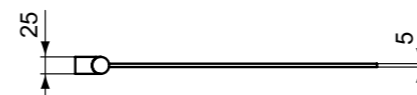

Προϊόν

Ράγα πετσέτας μονή, 60 cm - τετράγωνη

Περιλαμβάνεται σετ στήριξης

Φινιρίσματα:

- -Τεχνολογία ηλεκτρολυτικής επιμετάλλωσης (AA)
- -Τεχνολογία PVD (GN, A2, A5)

Ράγα πετσέτας διπλή, 60 cm - τετράγωνη

Περιλαμβάνεται σετ στήριξης

Φινιρίσματα:

- -Τεχνολογία ηλεκτρολυτικής επιμετάλλωσης (AA)
- -Τεχνολογία PVD (GN, A2, A5)

Χρώματα

- AA Chrome
- GN Silver Storm
- A2 Brushed Gold
- A5 Magnetic Grey

Προϊόν

Κωδικός.

Ράγα πετσέτας μονή, 60 cm - τετράγωνη	T4498AA	
	T4498GN	
	T4498A2	
	T4498A5	
Ράγα πετσέτας διπλή, 60 cm - τετράγωνη	T4500AA	
	T4500GN	
	T4500A2	
	T4500A5	

Χρώματα:

AA

GN

A2

A5

T4498

T4500

Προϊόν

Ράγα μονή, 45 cm - Στογγυλή
180° περιστροφή

Περιλαμβάνεται σετ στήριξης

Φινιρίσματα:

- -Τεχνολογία ηλεκτρολυτικής επιμετάλλωσης (AA)
- -Τεχνολογία PVD (GN, A2, A5)

Ράγα διπλή, 45 cm - Στογγυλή
180° περιστροφή

Περιλαμβάνεται σετ στήριξης

Φινιρίσματα:

- -Τεχνολογία ηλεκτρολυτικής επιμετάλλωσης (AA)
- -Τεχνολογία PVD (GN, A2, A5)

Χρώματα

- AA Chrome
- GN Silver Storm
- A2 Brushed Gold
- A5 Magnetic Grey

Προϊόν

Κωδικός.

Ράγα μονή, 45 cm - Στογγυλή	T5394AA	
	T5394GN	
	T5394A2	
	T5394A5	
Ράγα διπλή, 45 cm - Στογγυλή	T5396AA	
	T5396GN	
	T5396A2	
	T5396A5	

Χρώματα:

AA

GN

A2

A5

T5394

T5396