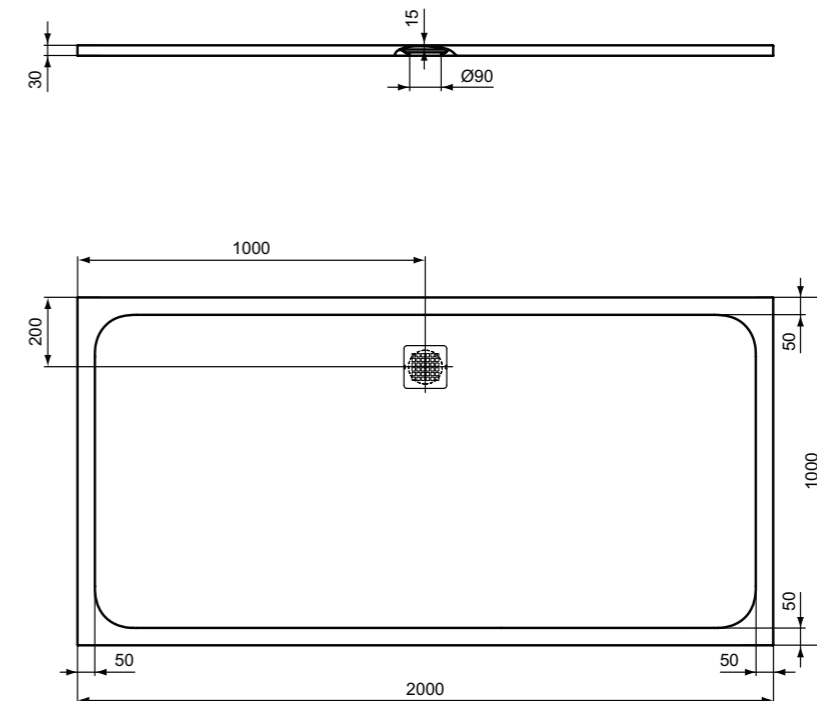

Χρώματα

- FR Λευκό
- FV Jet Black
- BJ Χρωμέ