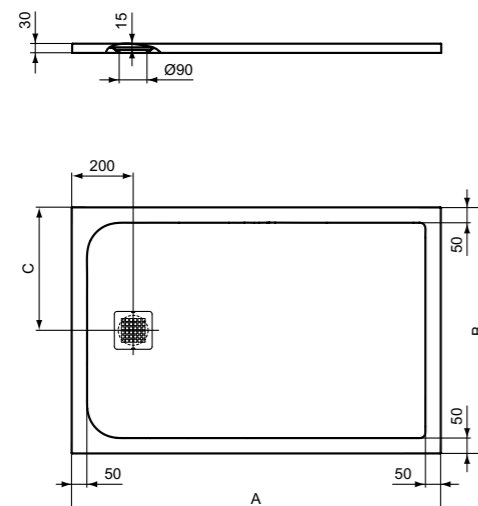

A	B	C
K8232	1200	1000	500
K8230	1200	900	450
K8227	1200	800	400
K8221	1200	700	350

Προϊόν	Κωδικός
Ντουσιέρα ορθογώνια 140 x 90 cm, σε Λευκό χρώμα	K8256FR
Ντουσιέρα ορθογώνια 140 x 90 cm, σε Jet Black χρώμα	K8256FV
Ντουσιέρα ορθογώνια 140 x 80 cm, σε Λευκό χρώμα	K8237FR
Ντουσιέρα ορθογώνια 140 x 80 cm, σε Jet Black χρώμα	K8237FV
Ντουσιέρα ορθογώνια 140 x 70 cm, σε Λευκό χρώμα	K8234FR
Ντουσιέρα ορθογώνια 140 x 70 cm, σε Jet Black χρώμα	K8234FV

Απαραίτητος εξοπλισμός	Κωδικός
Βαλβίδα ντους 90 mm χωρίς μεταλλικό κάλυμμα	K936367

Προτεινόμενος εξοπλισμός	Κωδικός
Βάση στήριξης με ποδαράκια	K936467
Μεταλλικό κάλυμμα βαλβίδας	KV169BJ

1. **Χρώματα**
   FR Λευκό
   FV Jet Black
   67 Χρωμέ
   BJ Χρωμέ