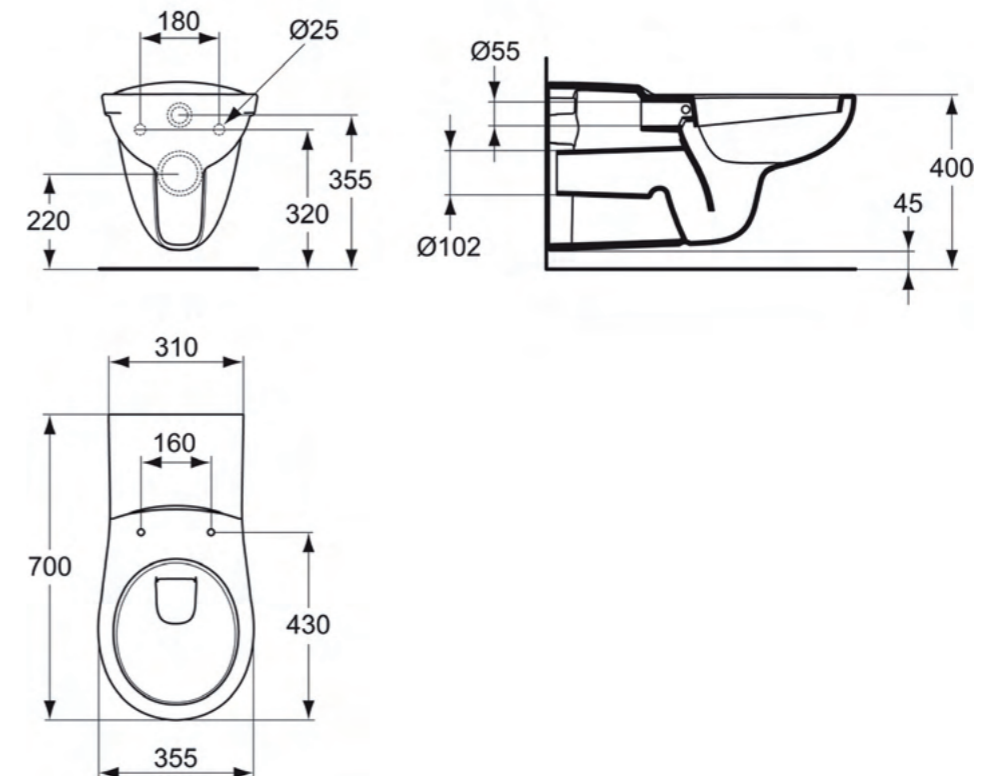

Χρώματα

01 Λευκό