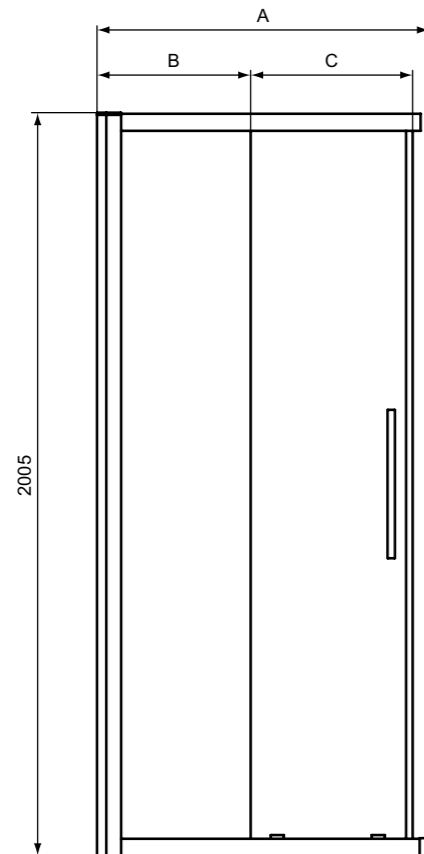

Χρώματα

EO Χρωμέ

	A	B	C
T4856	875 - 915	415 - 435	435
T4857	975 - 1015	490 - 510	460
T4858	1075 - 1115	590 - 610	460
T4859	1175 - 1215	690 - 710	460
T4860	1375 - 1415	890 - 910	460

Προϊόν

Ανοιγόμενη πόρτα καμπίνας i. life Pivot (άνοιγμα προς τα έξω), ύψος 200 cm., διαφανές γυαλί ασφαλείας πάχους 8 mm, με επίστρωση Ideal Clean, προφίλ αλουμινίου, πάχους 1,2 mm. Λαβή από ανοξείδωτο χάλυβα 300mm. Δυνατότητα ρύθμισης κάθε προφίλ έως 20mm, αναστρέψιμη.

Κατάλληλη για τοποθέτηση σε εσοχή ή σε γωνία (με σταθερή πλαινή πλευρά L). Μπορεί να συνδυαστεί με όλες τις ντουσιέρες αντίστοιχων διαστάσεων ή να τοποθετηθεί απ'ευθείας σε πλακάκι.

Προτεινόμενος εξοπλισμός

Πλαινή σταθερή πλευρά L 70 cm, L80 cm (βλ. σελ. 605)

Προφίλ επιμήκυνσης (15/20/25mm), (βλ. σελ. 664)

Προϊόν

Κωδικός

Ανοιγόμενη πόρτα PV 80	T4837EO	
Ανοιγόμενη πόρτα PV 90	T4839EO	
Ανοιγόμενη πόρτα PV 95	T4840EO	
Ανοιγόμενη πόρτα PV 100	T4841EO