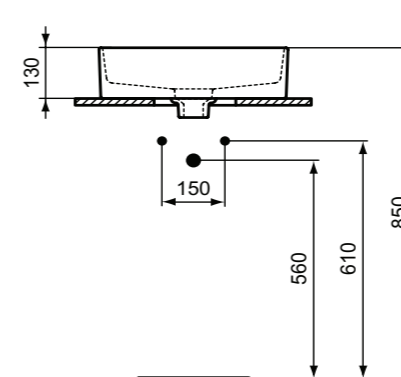

Χρώματα

01 Λευκό