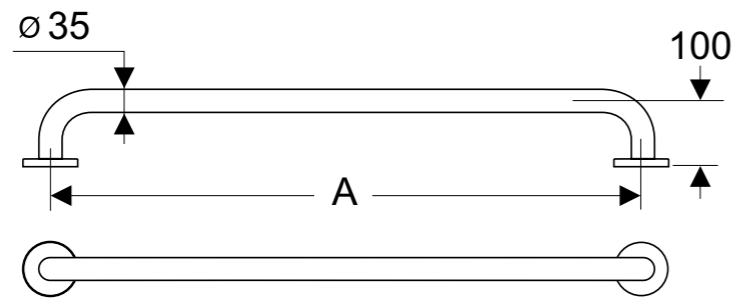

Χρώματα

- AC Λευκό
- MY Ανοξείδωτο ατσάλι

	A
S6450	30
S6452	45
S6453	50
S6454	60
S6457	80
S6459	100
S6461	120