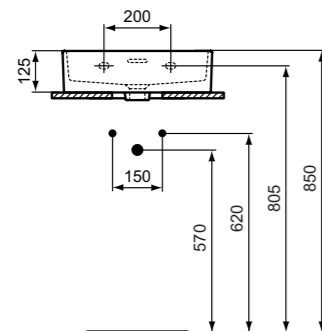

1. 01 Euro White
   V1 Silk White