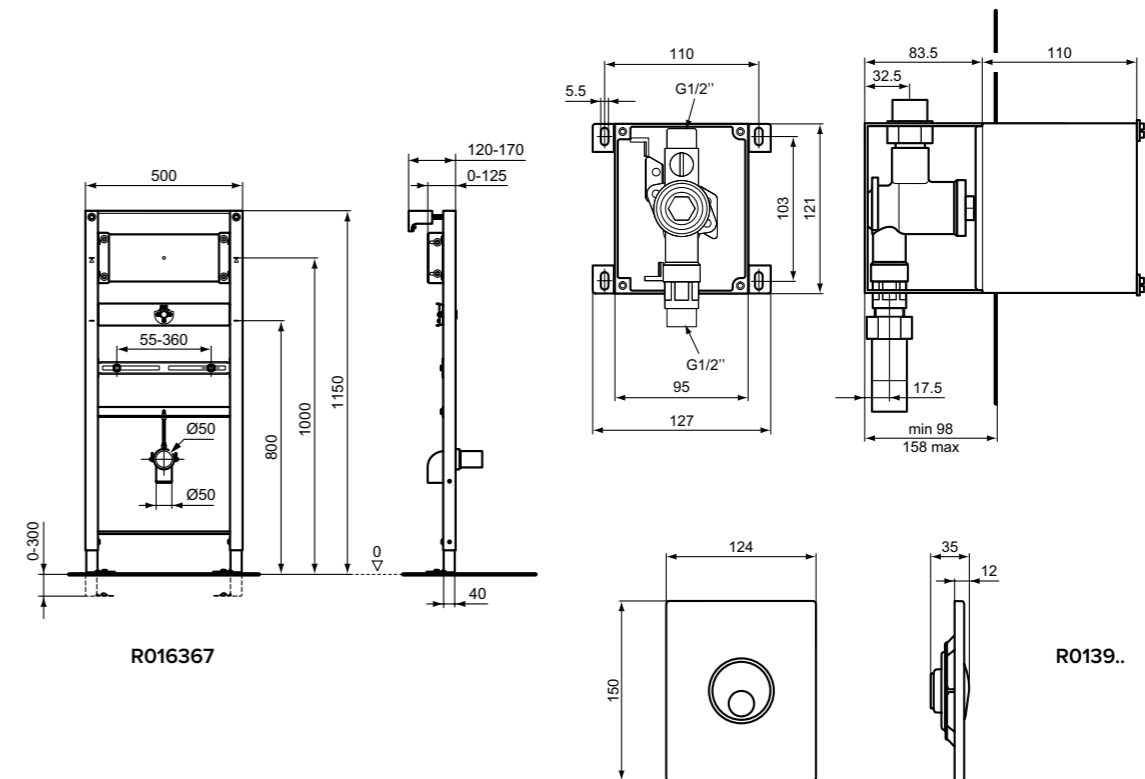

Χρώματα

- AA Χρωμέ
- JG Χρωμέ Ματ
- AC Λευκό

* Διαθέσιμο μέχρι Δεκέμβριο 2023