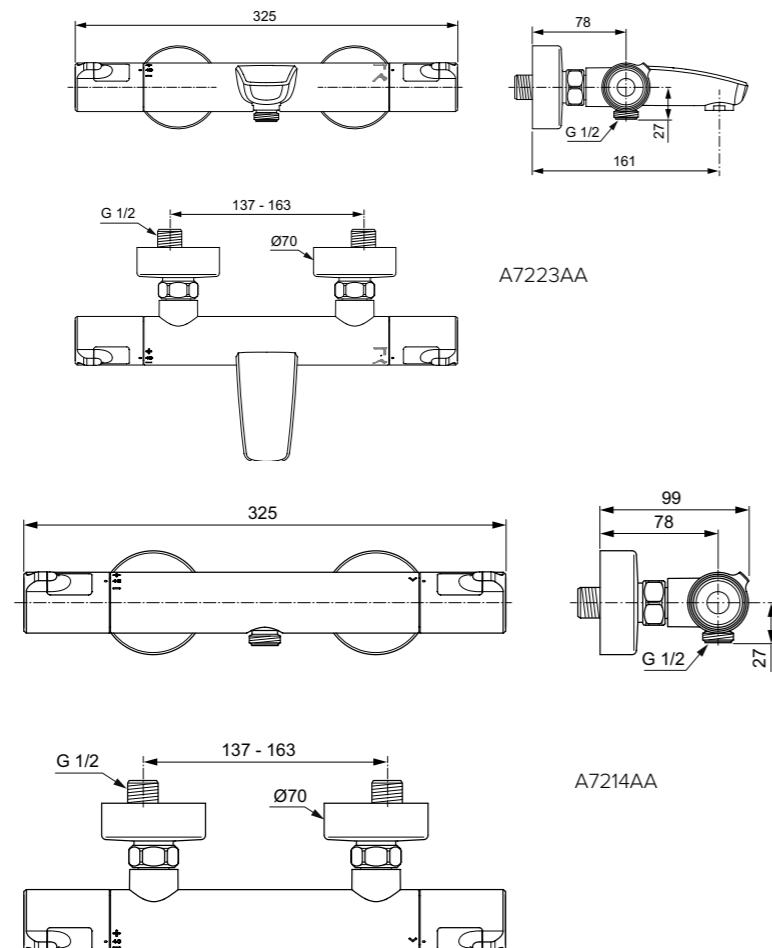

Χρώματα

AA Χρωμέ