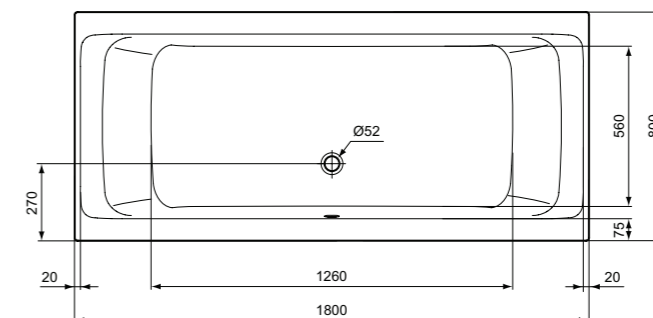

Χρώματα

- O1 Λευκό
- V1 Silk White
- AA Χρωμέ