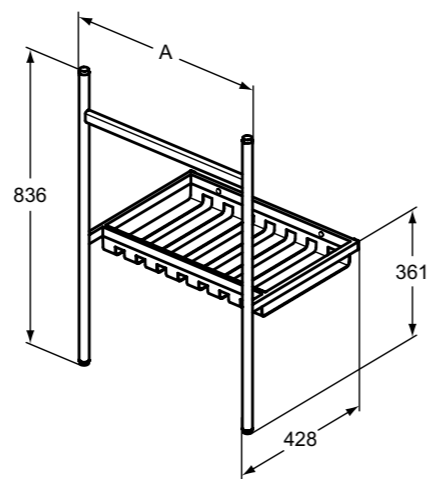

A
E2654	760
E2532	560