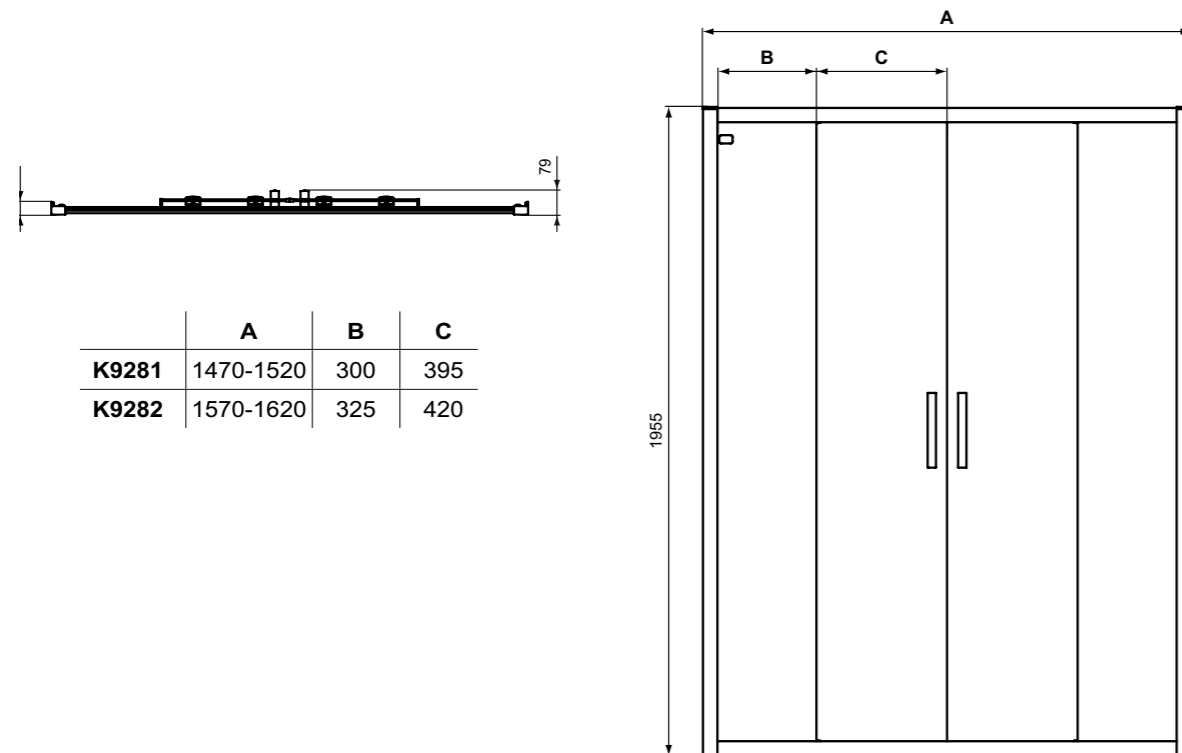

**Χρώματα**

EO Χρωμέ

**Προϊόν**

Παραλληλόγραμμη καμπίνα Connect 2 με μπροστινή πλευρά PSC II, με 2 συρόμενες πόρτες και 2 σταθερά τμήματα, ύψους 195,5 cm. Κρύσταλλο ασφαλείας, πάχους 6 mm, με επίστρωση Ideal Clean, click & clean λειτουργία, αναστρέψιμη, ανοχή έως 2,5cm ανά προφίλ, silk black πλαίσια και λαβές. Μπορεί να συνδυαστεί με όλες τις παραλληλόγραμμες ντουσιέρες αντιστοιχών διαστάσεων ή να τοποθετηθεί απευθείας σε πλακάκι.