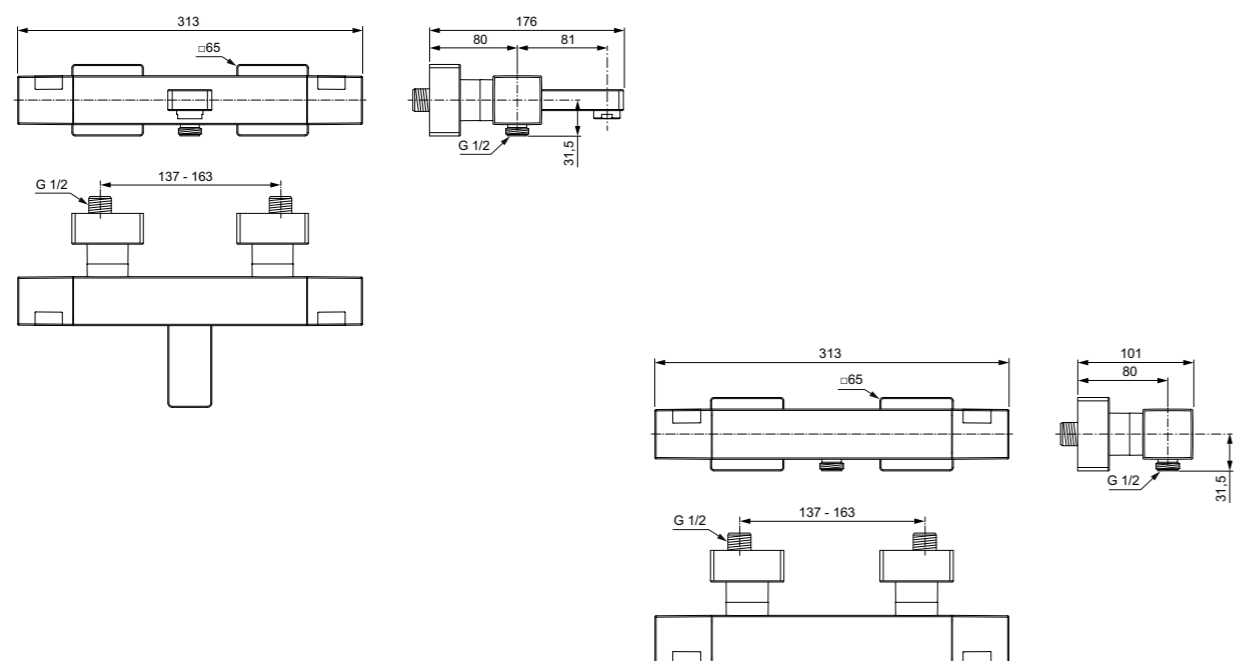

Χρώματα

AA Χρωμέ