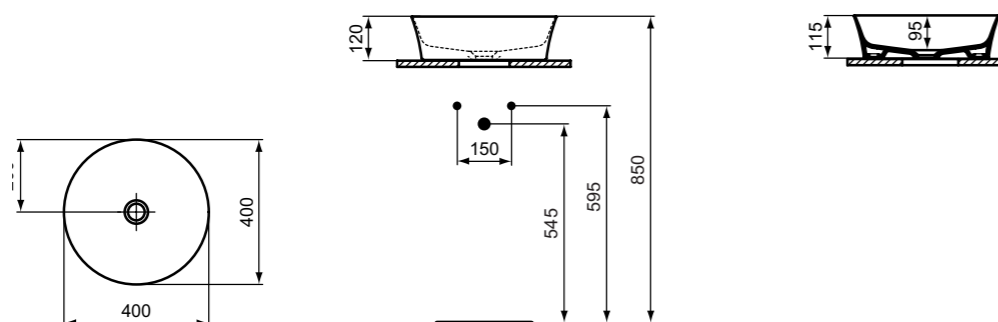

XX:

V4 V5 V8 X9

YY:

V2 V3 V6 V7 V9 X8

Σιφώνια:

AA GN A2 A5

**Προϊόν**

Στρογγυλός νιπτήρας Iralyss 40cm, ελεύθερης τοποθέτησης, με λεπτό χείλος και τεχνολογία Diamatec®  
Χωρίς οπή, με υπερχειλίση.  
Περιλαμβάνεται το σετ στήριξης D570967 και το πατρόν κοπής πάγκου TT0293384.