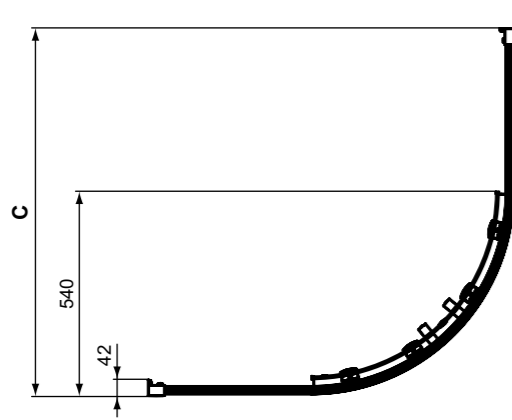

Χρώματα

EO Χρωμέ

	A	B	C
K9250	770-795	195	770-795
K9251	870-895	295	870-895
K9252	970-995	395	970-995