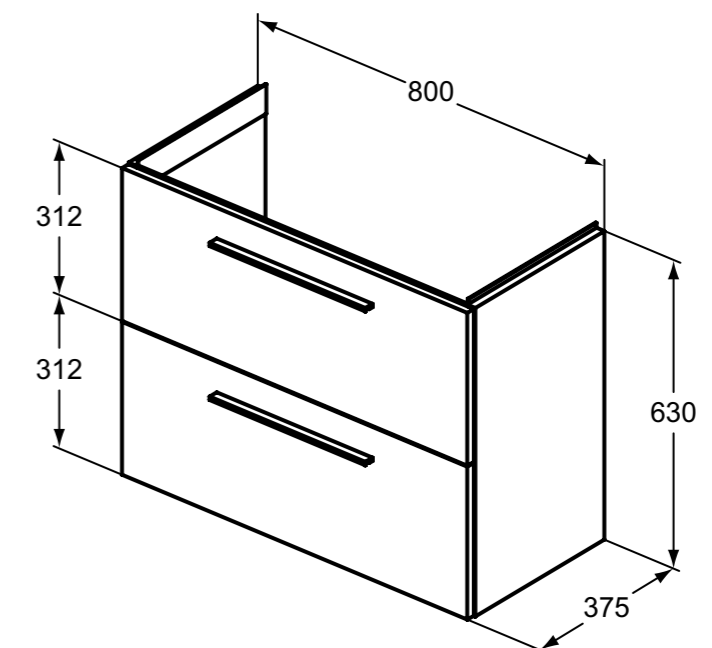

Χρώματα

- DU Matt White
- NF Sand Beige Matt
- NG Quartz Grey Matt
- NV Carbon Grey Matt
- NH Greige Matt
- NX Natural Oak
- NW Coffee Oak
- XG Black Matt
- YE Brill Aluminium