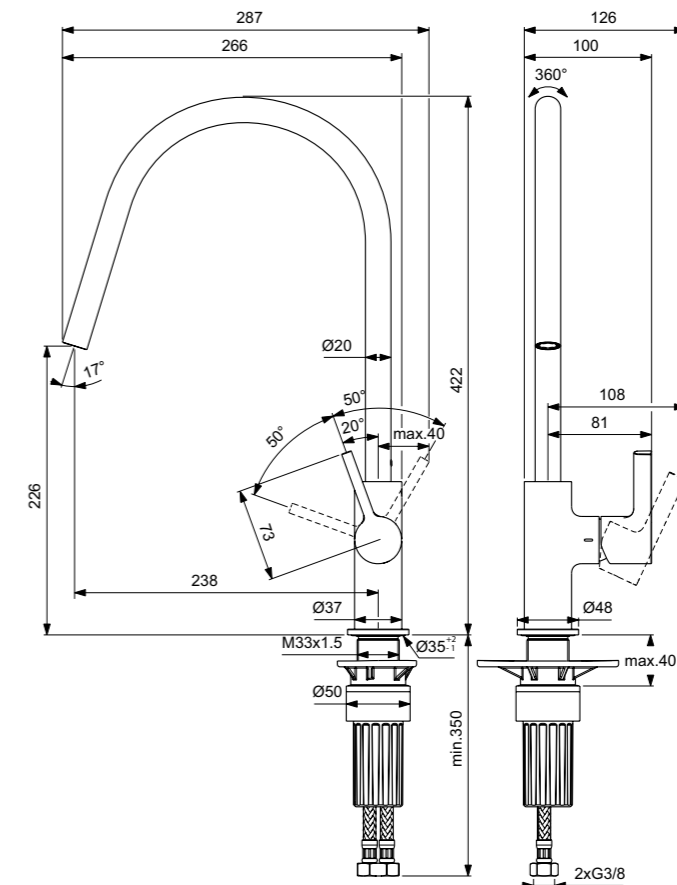

Χρώματα

- AA Chrome
- A2 Brushed Gold
- A5 Magnetic Grey
- GN Silver Storm
- J4 Sunset Rose