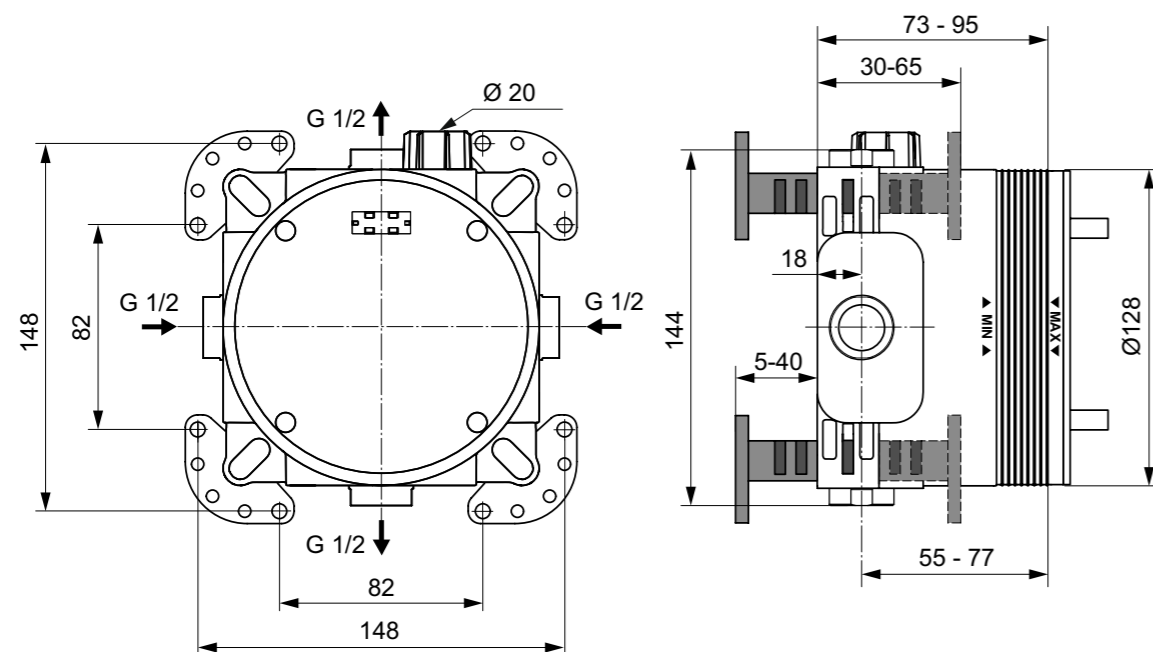

**Προϊόν**

Κωδικός

Εσωτερικό τμήμα εντοιχιζόμενης μπαταρίας Easy - Box

**A1000NU****Χρώματα**

NU Ουδέτερο

**Προϊόν**

Εσωτερικό τμήμα εντοιχιζόμενης μπαταρίας λουτρού / ντους.

**Προϊόν**