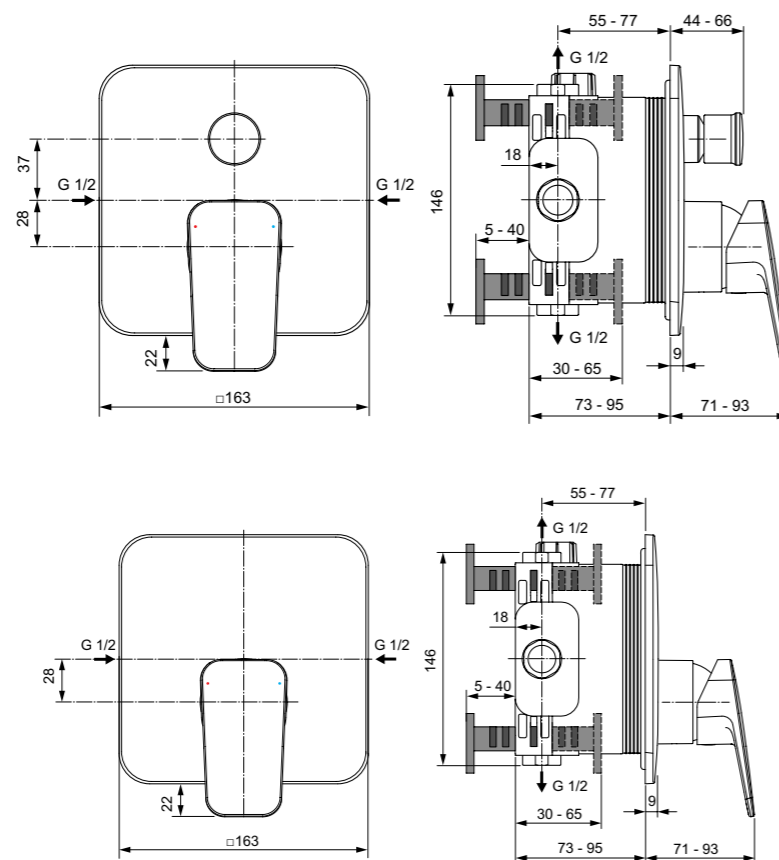

Χρώματα

- AA Χρωμέ
- NU Ουδέτερο
- XG Silk Black