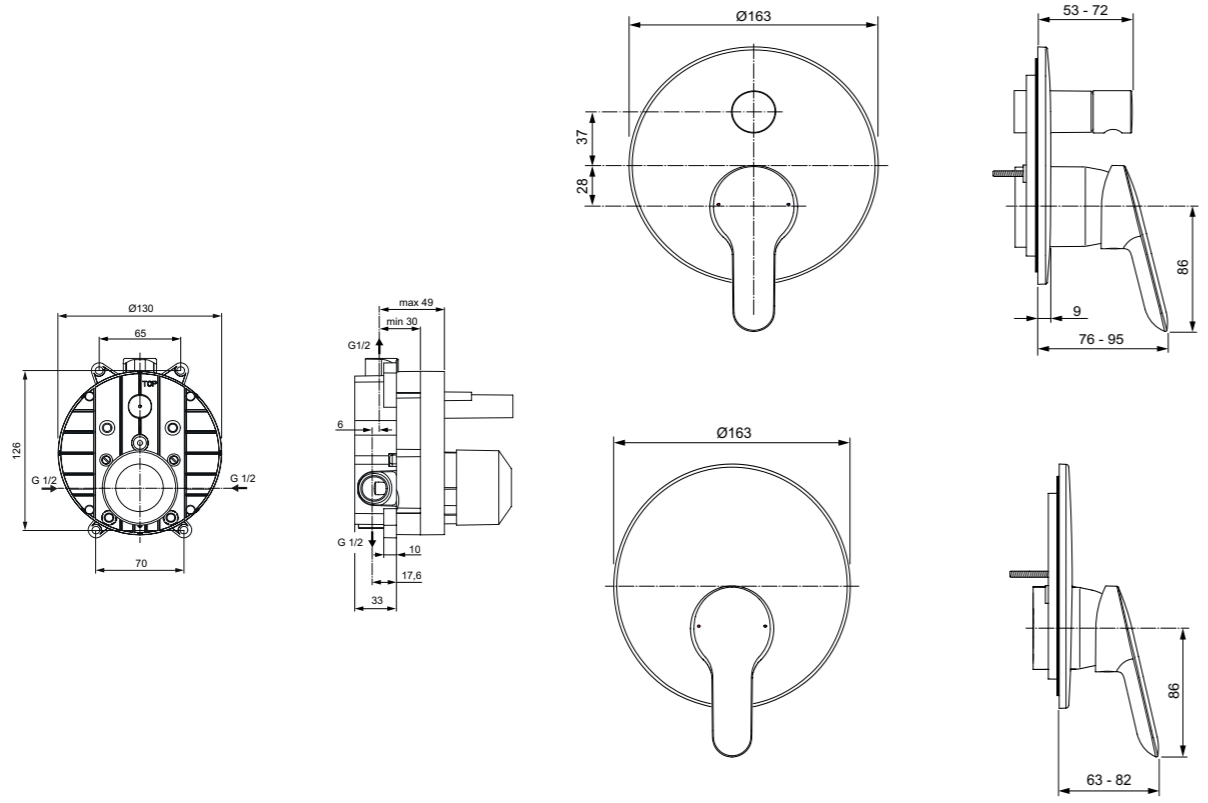

Προϊόν
Εξωτερικό τμήμα εντοιχιζόμενης, αναμικτικής μπαταρίας 2 παροχών με μηχανισμό Click technology, μηχανισμό ελέγχου-καθορισμού της μέγιστης θερμοκρασίας και αυτόματο διανομέα, χρωμέ.

Εξωτερικό τμήμα εντοιχιζόμενης, αναμικτικής μπαταρίας 1 παροχής, με μηχανισμό Click technology, μηχανισμό ελέγχου-καθορισμού της μέγιστης θερμοκρασίας χρωμέ

Απαραίτητος εξοπλισμός
Εσωτερικό τμήμα εντοιχιζόμενης μπαταρίας,.

Προϊόν	Κωδικός
Εντοιχιζόμενη μπαταρία λουτρού, (KIT 2) εξωτερικό τμήμα	A7187AA
Εντοιχιζόμενη μπαταρία ντους, (KIT 2) εξωτερικό τμήμα	A7186AA

Απαραίτητος εξοπλισμός	Κωδικός
Εσωτερικό τμήμα εντοιχιζόμενης μπαταρίας	A1300NU

Χρώματα
AA Χρωμέ
NU Ουδέτερο