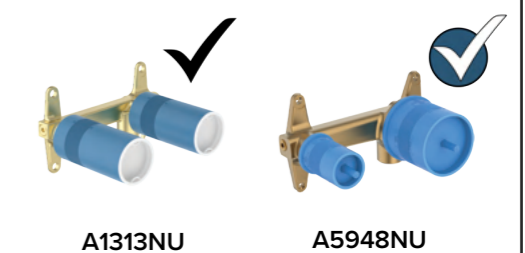

1 οπής	Ceraline	Cerabase	Alpha	Επίτοιχη	Alpha
	AA- Χρωμέ XG- Silk Black	AA- Χρωμέ	AA- Χρωμέ		AA- Χρωμέ
Βαλβίδα					
	- Χωρίς, - Μεταλλική - Click Clack	- Χωρίς - Μεταλλική - Πλαστική	- Χωρίς, - Πλαστική - Click Clack		

High Spout	Connect Air	Ceraplan	Cerafine O	Ceraline	Cerabase	Alpha
	AA- Χρωμέ GN-Silver Storm A2-Brushed Gold A5-Magnetic Grey	AA- Χρωμέ XG- Silk Black	AA- Χρωμέ XG- Silk Black	AA- Χρωμέ	AA- Χρωμέ	AA- Χρωμέ
Βαλβίδα						
	-Χωρίς -Μεταλλική	- Μεταλλική	- Χωρίς - Μεταλλική	- Μεταλλική	- Click-Clack	- Χωρίς

Μπαταρίες Νιπτήρος

Ελ.Τοποθέτησης	Melange	Connect Air	Tesi	Ceraplan	Ceraline	Ceraflex
	AA- Χρωμέ	AA- Χρωμέ GN-Silver Storm A2-Brushed Gold A5-Magnetic Grey	AA- Χρωμέ	AA- Χρωμέ XG- Silk Black	AA- Χρωμέ XG- Silk Black	AA- Χρωμέ
Βαλβίδα						
	- Χωρίς	- Χωρίς - Μεταλλική	- Χωρίς	- Χωρίς - Μεταλλική	- Χωρίς - Μεταλλική	- Μεταλλική

Εντοιχισμένες	Melange	Connect Air	Tesi	Ceraplan	Cerafine O	Ceraline
	AA- Χρωμέ	AA- Χρωμέ GN-Silver Storm A2-Brushed Gold A5-Magnetic Grey	AA- Χρωμέ	AA- Χρωμέ XG- Silk Black	AA- Χρωμέ XG- Silk Black	AA- Χρωμέ XG- Silk Black

Φινιρίσμα σε Βαλβίδες

XX:

V4	V5	V8	V3	X8
V2	V6	V7	V9	X8

YY:

AA	GN	A2	A5	XG

Συνεχούς Ροής	Click-Clack
E211401 E2114XX	E1483YY E1482YY

Όλες οι μπαταρίες νιπτήρος χωρίς αυτόματη βαλβίδα (μεταλλική ή πλαστική) ή με Click-Clack, εντοιχισμένες και επίτοιχες, μπορούν να συνδιαστούν με τις παραπάνω βαλβίδες.

Φινιρίσμα σε Μπαταρίες

AA	GN	A2	A5
XG	SI	RO	

Εσωτερικοί μηχανισμοί εντοιχισμού: