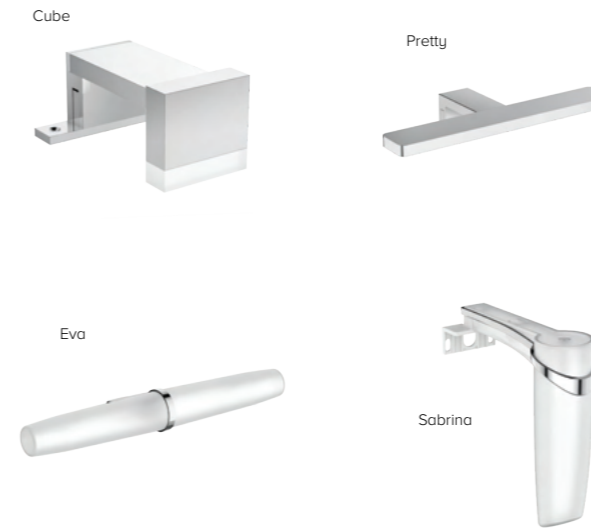

Προϊόν

Απλίκες led Luxury : 9 watt. Χρώμα φωτός 4000 Kelvin. 700 lumens. Κατηγορία ενεργειακής απόδοσης A.

Απλίκες led Compact: 6 watt. Χρώμα φωτός 6000 Kelvin. 360 lumens. Κατηγορία ενεργειακής απόδοσης A.

Απλίκες led Irene: 6 watt. Χρώμα φωτός 5700 Kelvin. 125 lumens. Κατηγορία ενεργειακής απόδοσης A+

Απλίκες led Pandora: 12 watt. Χρώμα φωτός 5700 Kelvin. 1320 lumens. Κατηγορία ενεργειακής απόδοσης A+

Απλίκες led Pandora: 8 watt. Χρώμα φωτός 5700 Kelvin. 880 lumens. Κατηγορία ενεργειακής απόδοσης A+

Απλίκες led

Η λάμπα δεν αντικαθίσταται.

Προϊόν

Κωδικός

Απλίκες led Luxury	T2907AA
Απλίκες led Compact	T2908AA
Απλίκες led Irene	T2909AA
Απλίκες led Pandora 60,8 cm	T322967
Απλίκες led Pandora 30,8 cm	T320967

Χρώματα

- AA Χρωμέ
- 67 Ουδέτερο

Προϊόν

Απλίκες led Cube: 4.8 watt. Χρώμα φωτός 4000 Kelvin. 220 lumens. Κατηγορία ενεργειακής απόδοσης A.

Απλίκες led Pretty: 5,5 watt. Χρώμα φωτός 6000 Kelvin. 350 lumens. Κατηγορία ενεργειακής απόδοσης A.

Απλίκες led Eva: 6 watt. Χρώμα φωτός 4000 Kelvin. 105 lumens. Κατηγορία ενεργειακής απόδοσης A+

Απλίκες led Sabrina: 3 watt. Χρώμα φωτός 4000 Kelvin. 140 lumens. Κατηγορία ενεργειακής απόδοσης A+

Η λάμπα δεν αντικαθίσταται.

Προϊόν

Κωδικός

Απλίκες led Cube	T3153AA
Απλίκες led Pretty	T3190AA
Απλίκες led Eva	T3189AA
Απλίκες led Sabrina	T3248AA

Χρώματα

- AA Χρωμέ