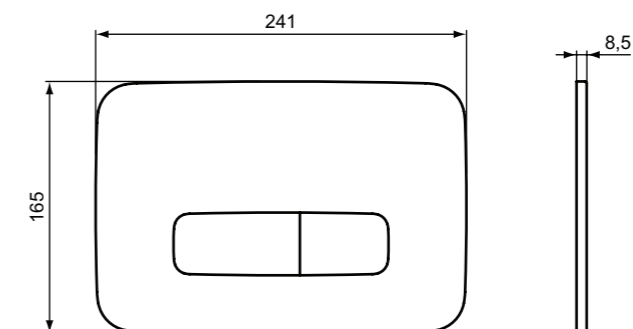

**Χρώματα**

- AA Χρωμέ
- JG Χρωμέ ματ
- AC Λευκό
- AW Silk White
- A6 Silk Black
- 67 Χρωμέ

Designer: Studio Levien

**Προϊόν**

Oleas™ M4 μηχανικές πλακέτες, 1 λειτουργίας, σε χρωμέ, χρωμέ ματ, και λευκό χρώμα.