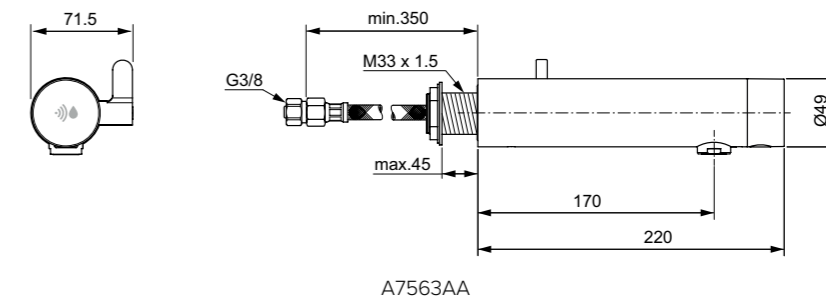

Χρώματα

AA Χρωμέ