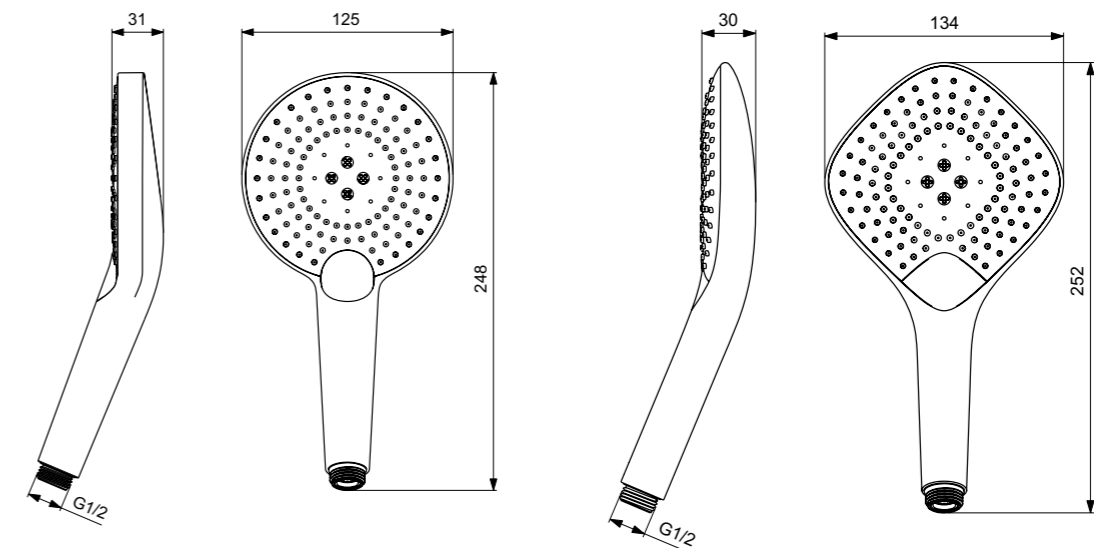

**Προϊόν**

Κωδικός

Τηλέφωνο Idealrain EVO Jet Round, 3 λειτουργιών	<b>B1759AA</b>
Τηλέφωνο Idealrain EVO Jet Diamond, 3 λειτουργιών	<b>B1760AA</b>

**Χρώματα**

- AA Χρωμέ

Designer: Artefakt

**Προϊόν**

Idealrain EVO Round τηλέφωνο 3 λειτουργιών με διάμετρο κεφαλής 11 cm, ακροφύσια κεφαλής εύκολου καθαρισμού, όριο ροής 8lt/λεπτό και ελάχιστη πίεση νερού 0,1 bar, χρωμέ. (Όριο ροής 4lt/λεπτό στη λειτουργία Rain). Κουμπί επιλογής λειτουργίας (Rain, Aerated Rain & Massage).