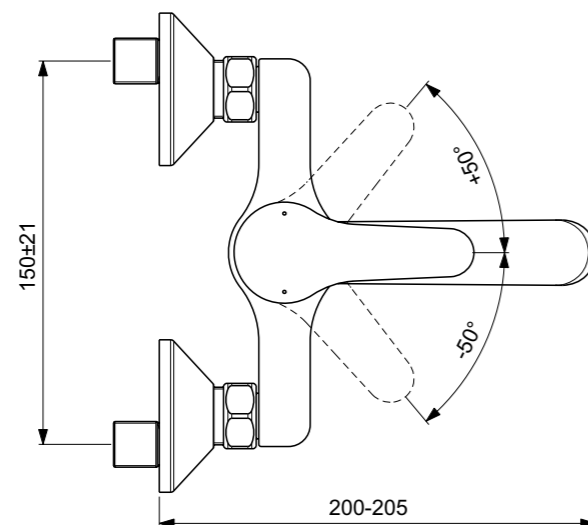

Χρώματα

AA Χρωμέ