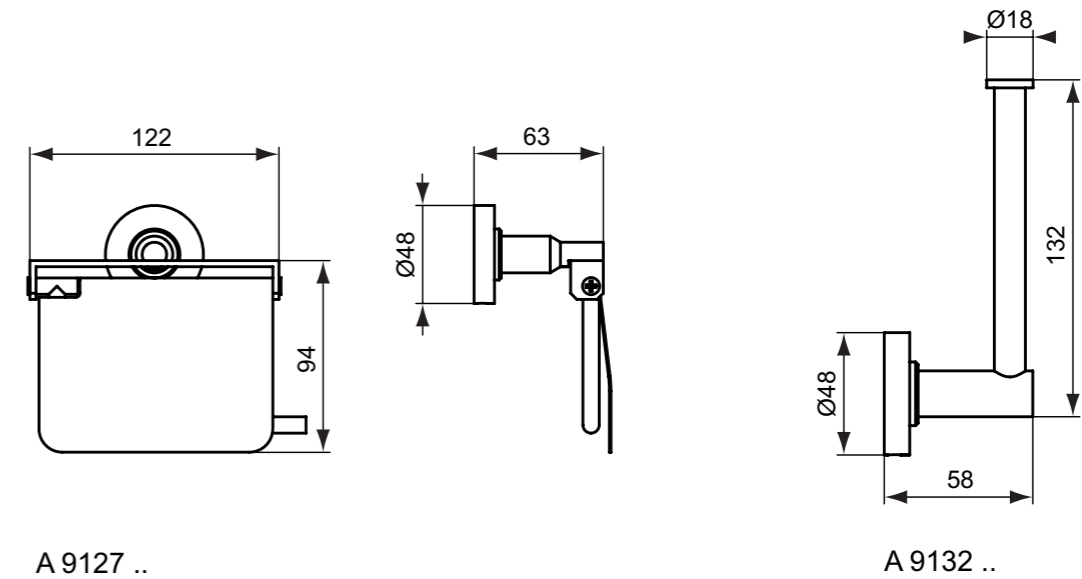

Χρώματα

AA Χρωμέ

XG Silk Black