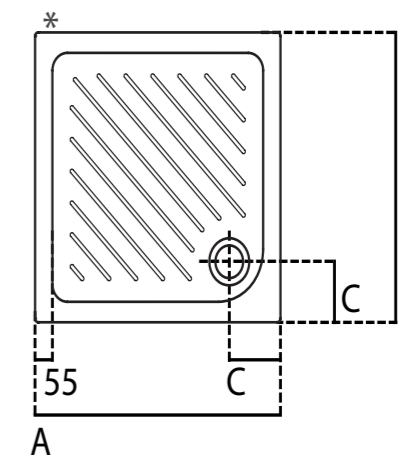

\* Πλευρά ασμάλτωτη.

**Προϊόν**  
Eurovit κεραμική ντουσιέρα γωνιακή, με χαμηλό προφίλ ύψους 4 cm.  
Η σειρά περιλαμβάνει διαστάσεις: 90x90 και 80x80 cm.

**Απαραίτητος εξοπλισμός**  
Βαλβίδα ντους 90mm με κάλυμμα.