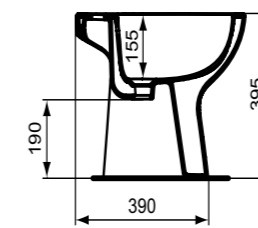

Προϊόν
Eurovit μπιντέ δαπέδου.
Eurovit μπιντέ κρεμαστό.

Προϊόν	Κωδικός
Μπιντέ δαπέδου	W330701
Μπιντέ κρεμαστό	V493101

Χρώματα
01 Λευκό