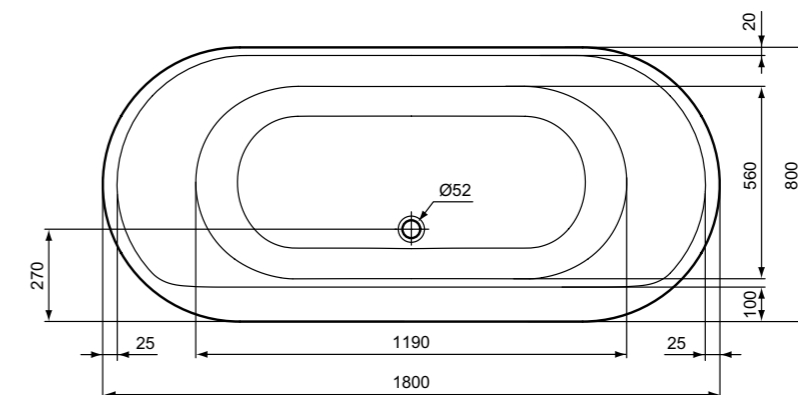

Χρώματα

- 01 Λευκό
- 67 Χρωμέ
- V3 Silk Black