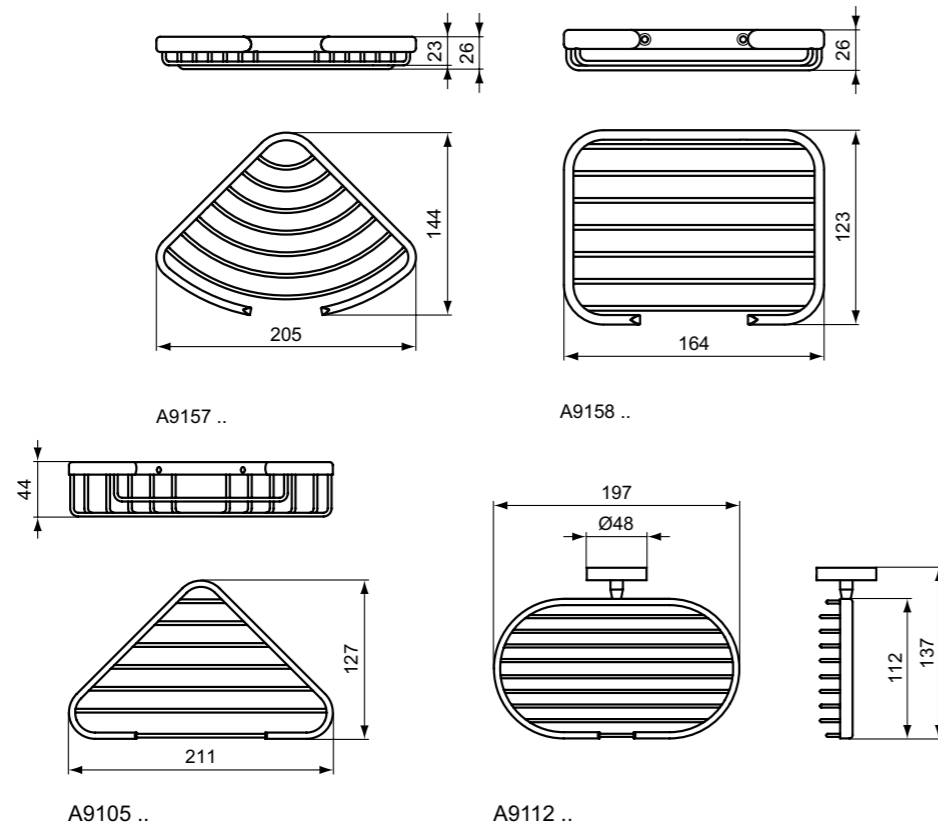

Προϊόν

Επίτοιχο καλάθι προϊόντων ντους για γωνιακή εγκατάσταση, χρωμέ.

Επίτοιχο παραλληλόγραμμο καλάθι προϊόντων ντους, χρωμέ.

Επίτοιχο καλάθι προϊόντων ντους για γωνιακή εγκατάσταση, χρωμέ.

Επίτοιχο καλάθι προϊόντων ντους για γωνιακή εγκατάσταση, silk black.

Επίτοιχο οβάλ καλάθι προϊόντων ντους, χρωμέ.

Προϊόν

Κωδικός

Επίτοιχο καλάθι προϊόντων ντους για γωνιακή εγκατάσταση	A9157AA
Επίτοιχο καλάθι προϊόντων ντους παραλληλόγραμμο	A9158AA
Επίτοιχο καλάθι προϊόντων ντους για γωνιακή εγκατάσταση	A9105AA
Επίτοιχο καλάθι προϊόντων ντους για γωνιακή εγκατάσταση, silk black	A9105XG
Επίτοιχο καλάθι προϊόντων ντους, οβάλ	A9112AA

Χρώματα

AA Χρωμέ

XG Silk Black