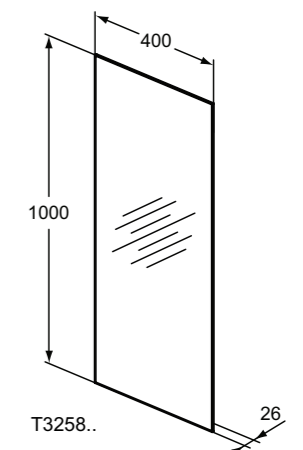

Προϊόν

Καθρέπτης - έπιπλο Basic, με εσωτερικό διακοσμητικό καθρέπτη και 2 πορτάκια Soft closing. Διατίθεται σε διαστάσεις 120, 100, 80 & 70 cm.

Καθρέπτης - έπιπλο Basic, με εσωτερικό διακοσμητικό καθρέπτη και 1 πορτάκι Soft closing. Διατίθεται σε διαστάσεις 60 και 50 cm

Προτεινόμενος εξοπλισμός

Απλικά led : Pretty, Eva

Προϊόν

Κωδικός

Καθρέπτης-έπιπλο Basic 120 cm	T3593AL
Καθρέπτης-έπιπλο Basic 100 cm	T3592AL
Καθρέπτης-έπιπλο Basic 80cm	T3591AL
Καθρέπτης-έπιπλο Basic 70 cm	T3590AL
Καθρέπτης-έπιπλο Basic 60 cm	T3589AL
Καθρέπτης-έπιπλο Basic 50cm	T3588AL

Προτεινόμενος εξοπλισμός

Απλικά led Pretty	T3190AA
Απλικά led Eva	T3189AA

Χρώματα

- 67 Ουδέτερο
- AA Χρωμέ
- AL Αλουμίνιο ματ

	A
T3593..	1200
T3592..	1000
T3591..	800
T3590..	700

	A
T3589..	600
T3588..	500

Προϊόν

Καθρέπτης με περιμετρικό διακοσμητικό φωτισμό led. Αντιθαμβωτικός, αναστρέψιμος. Κατηγορία ενεργειακής απόδοσης A. Διατίθεται σε διαστάσεις 120, 100, 80, 70, 60, 50, 40 cm.

Ο διακοσμητικός φωτισμός led δεν αντικαθίσταται.

Προϊόν

Κωδικός

Καθρέπτης 120 cm με διακοσμητικό φωτισμό (55 W)	T3338BH
Καθρέπτης 100 cm με διακοσμητικό φωτισμό (55 W)	T3337BH
Καθρέπτης 80 cm με διακοσμητικό φωτισμό (35 W)	T3336BH
Καθρέπτης 70 cm με διακοσμητικό φωτισμό (30 W)	T3335BH
Καθρέπτης 60 cm με διακοσμητικό φωτισμό (30 W)	T3278BH
Καθρέπτης 50 cm με διακοσμητικό φωτισμό (30 W)	T3259BH
Καθρέπτης 40 cm με διακοσμητικό φωτισμό (55 W)	T3258BH

Χρώματα

BH Καθρέπτης

	A
T3338..	1200
T3337..	1000
T3336..	800
T3335..	700
T3278..	600
T3259..	500