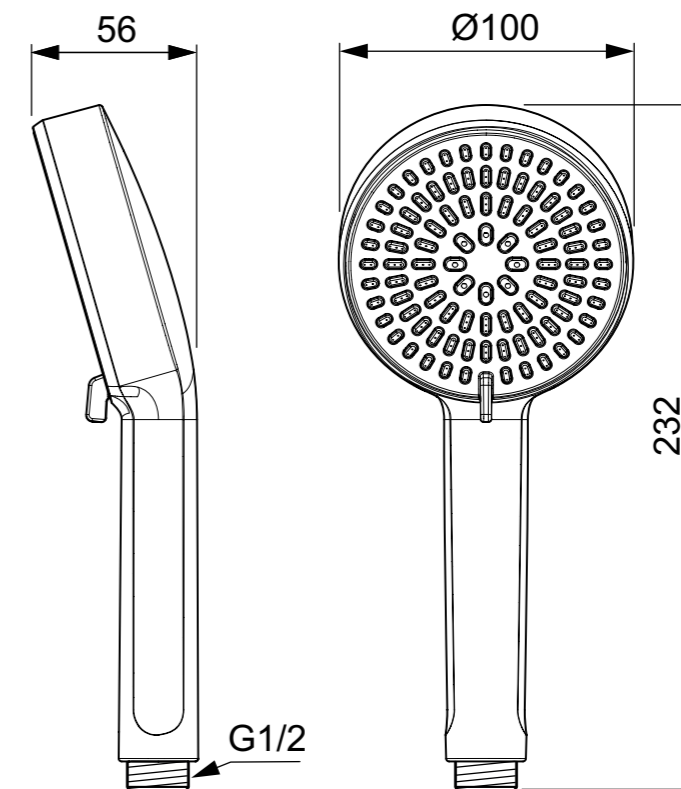

### Χρώματα

SI Silver  
RO Rose  
XG Silk Black

Designer: Artefakt

**Προϊόν**

Idealrain EVO Jet Round Σετ ντους, με τηλέφωνο Idealrain EVO Jet Round 3 λειτουργιών, διαμέτρου 12,5 cm, σπιδράλ Idealflex 175 cm και μεταλλικό κινούμενο στήριγμα, χρωμέ. (Όριο ροής 4lt/λεπτό στη λειτουργία Rain). Κουμπί επιλογής λειτουργίας (Rain, Massage & Drop jet).