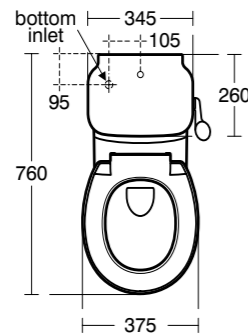

Χρώματα

- 01 Λευκό
- AA Χρωμέ