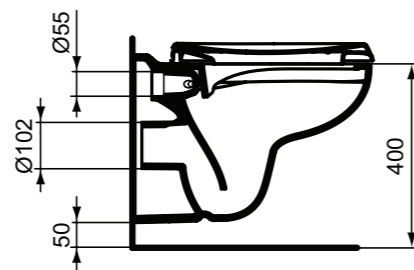

Προϊόν
Eurovit λεκάνη κρεμαστή Rimless* με κάθισμα soft closing.
Τοποθετείται με τα εντοιχιζόμενα καζανάκια Prosys.

Προϊόν	Κωδικός
Λεκάνη κρεμαστή RL*, με κάθισμα soft closing	K881201

Χρώματα
01 Λευκό

*ΔΕΝ ΣΥΝΙΣΤΑΤΑΙ Η ΕΓΚΑΤΑΣΤΑΣΗ ΤΩΝ ΛΕΚΑΝΩΝ RIMLESS ΜΕ ΦΛΟΥΣΟΜΕΤΡΟ