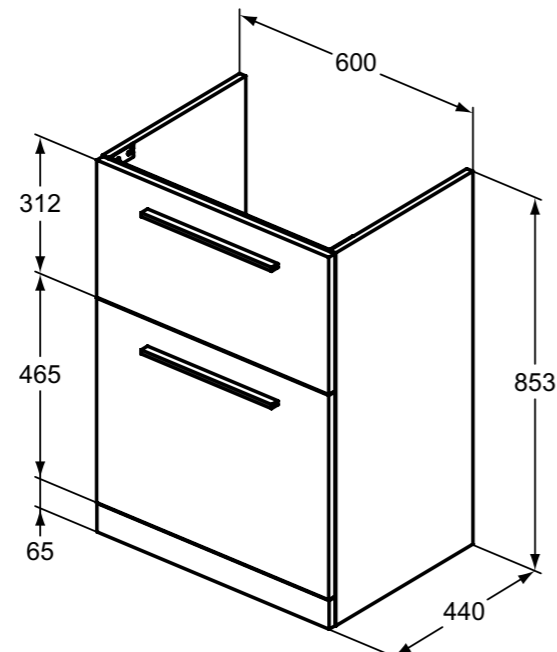

Χρώματα

- DU Matt White
- NF Sand Beige Matt
- NG Quartz Grey Matt
- NV Carbon Grey Matt
- NH Greige Matt
- NX Natural Oak
- NW Coffee Oak
- XG Black Matt
- YE Brill Aluminium