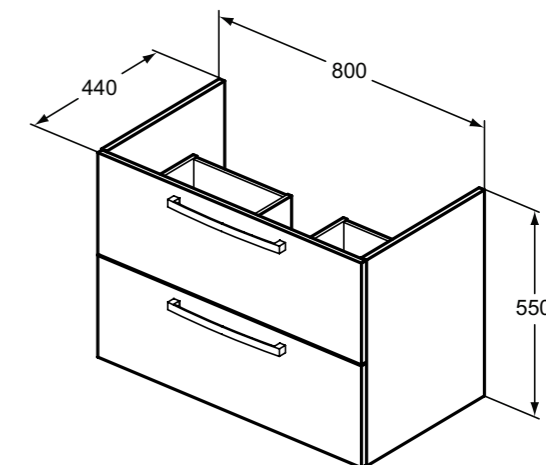

Χρώματα

- 01 Λευκό
- TI Σκούρα Γκρι Γυαλιστερή Λάκα
- 67 Χρωμέ
- WG Λευκή Γυαλιστερή Λάκα