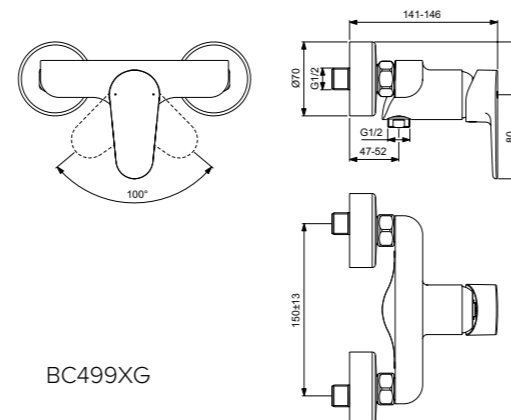

Προϊόν

Επίτοιχη αναμικτική μπαταρία λουτρού με μηχανισμό ελέγχου-καθορισμού της μέγιστης θερμοκρασίας, S-Connectors, αυτόματο διανομέα, χρωμέ . Δεν περιλαμβάνει αξεσουάρ.

Επίτοιχη αναμικτική μπαταρία λουτρού με μηχανισμό FirmaFlow® 38mm με ρυθμιστή μέγιστης θερμοκρασίας, S-Connectors, αυτόματο διανομέα και μεταλλική λαβή, silk black . Δεν περιλαμβάνει αξεσουάρ.

Επίτοιχη αναμικτική μπαταρία ντους με μηχανισμό ελέγχου-καθορισμού της μέγιστης θερμοκρασίας, S-Connectors, χρωμέ . Δεν περιλαμβάνει αξεσουάρ.

Επίτοιχη αναμικτική μπαταρία ντους με μηχανισμό FirmaFlow® 38mm με ρυθμιστή μέγιστης θερμοκρασίας, S-Connectors και μεταλλική λαβή, silk black . Δεν περιλαμβάνει αξεσουάρ.

Προϊόν

Κωδικός

Μπαταρία λουτρού (χωρίς αξεσουάρ), χρωμέ	BC500AA
Μπαταρία λουτρού (χωρίς αξεσουάρ), silk black	BC500XG
Μπαταρία ντους (χωρίς αξεσουάρ), χρωμέ	BC499AA
Μπαταρία ντους (χωρίς αξεσουάρ) , silk black	BC499XG

Χρώματα

AA Χρωμέ
XG Silk Black

BC499XG

Προϊόν

Επίτοιχη αναμικτική μπαταρία λουτρού με μηχανισμό FirmaFlow® 38mm με ρυθμιστή μέγιστης θερμοκρασίας, S-Connectors, αυτόματο διανομέα, μεταλλική λαβή και σετ ντους (τηλέφωνο μίας λειτουργίας, στήριγμα τοίχου & σπράλ), silk black.

Προϊόν

Κωδικός

Μπαταρία λουτρού με αξεσουάρ, silk black	BC706XG

Χρώματα

XG Silk Black