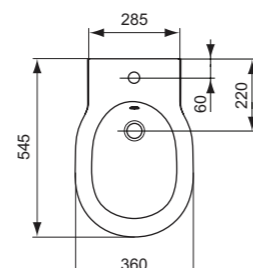

- 01 Λευκό
- 67 Χρωμέ

\* Διαθέσιμο μέχρι Δεκέμβριο 2023

E772201

E712501

**Προϊόν**

Tesi λεκάνη χαμηλής πίεσης, AquaBlade, οριζόντιας αποχέτευσης (OA), επαπτόμενη στον τοίχο (back to wall), σε λευκό ματ & silk black.