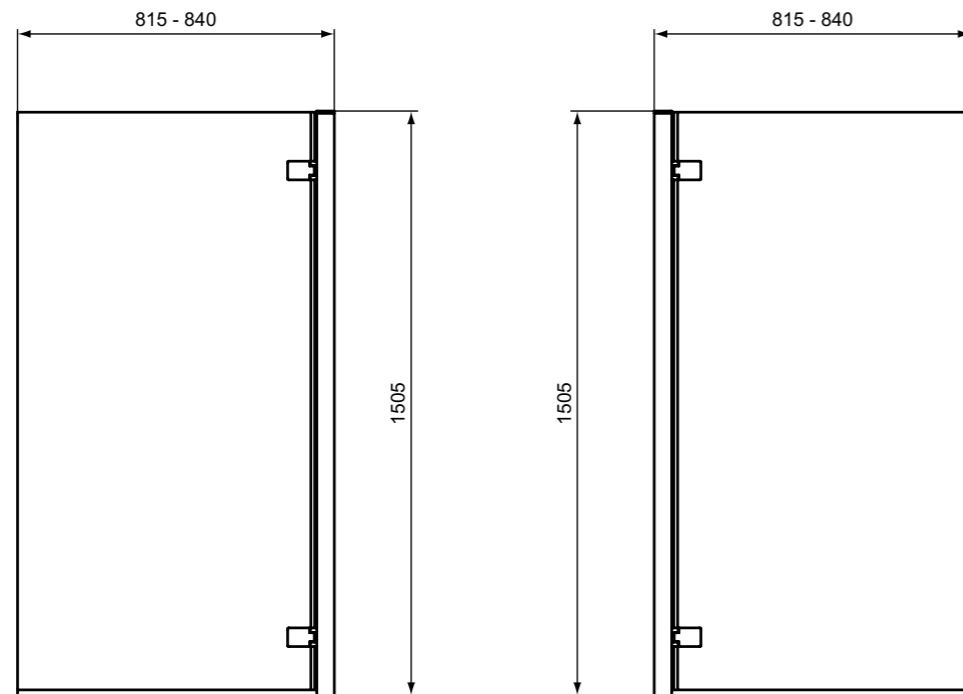

Χρώματα

EO Χρωμέ
V3 Silk Black

T4884EO

T4885EO