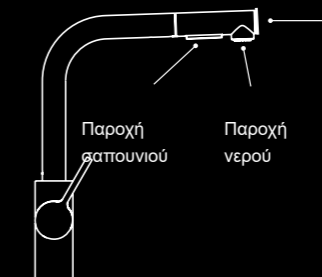

## 2

**ΕΝΣΩΜΑΤΩΜΕΝΟΣ ΔΙΑΝΟΜΕΑΣ ΣΑΠΟΥΝΙΟΥ**

Η σειρά περιλαμβάνει το πρωτοποριακό σύστημα Gusto iMX, που παρέχει νερό και σαπούνι για περισσότερη υγιεινή και ευκολία. Μπορείτε να γεμίσετε τον ενσωματωμένο διανομέα σαπουνιού με το υγρό που προτιμάτε.