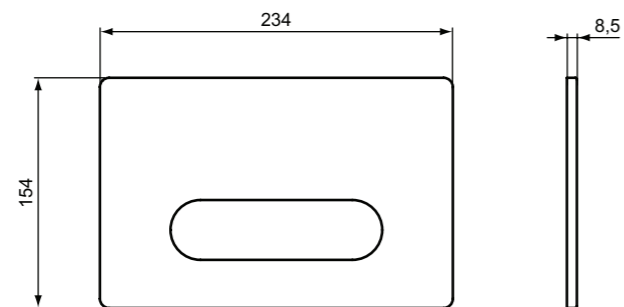

Designer: Studio Levien

Προϊόν

Oleas™ M4 μηχανικές πλακέτες, 1 λειτουργίας, σε χρωμέ, χρωμέ ματ, και λευκό χρώμα.

Απαραίτητος εξοπλισμός

Μηχανικό κιτ R017667 (για τις πλακέτες Oleas™ M4, σε καζανάκια PROSYS 150, άνω τοποθέτησης)

Προϊόν

Κωδικός

Oleas™ M4 πλακέτα μηχανική 1 λειτουργίας, χρωμέ	R0126AA	
Oleas™ M4 πλακέτα μηχανική 1 λειτουργίας, χρωμέ ματ	R0126JG	
Oleas™ M4 πλακέτα μηχανική 1 λειτουργίας, λευκό	R0126AC	

Απαραίτητος εξοπλισμός

Μηχανικό κιτ (για καζανάκια PROSYS 150, άνω τοποθέτησης με πλακέτες R0126)	R017667	

Χρώματα

- AA Χρωμέ
- JG Χρωμέ ματ
- AC Λευκό

Προϊόν

Solea M1 μηχανικές πλακέτες, 2 λειτουργιών, σε χρωμέ και λευκό χρώμα.

Προϊόν

Κωδικός

Solea M1 πλακέτα μηχανική 2 λειτουργιών, χρωμέ	R0108AA	
Solea M1 πλακέτα μηχανική 2 λειτουργιών, λευκό	R0108AC	

Χρώματα

- AA Χρωμέ
- AC Λευκό