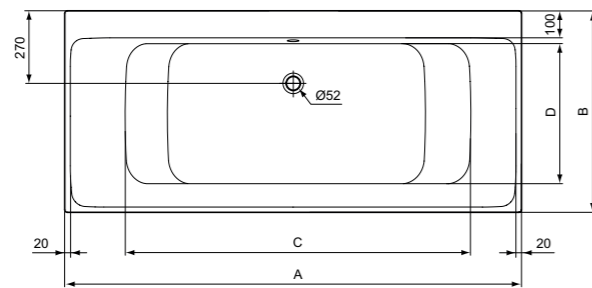

Χρώματα

- 01 Λευκό
- 67 Χρωμέ
- V3 Silk Black