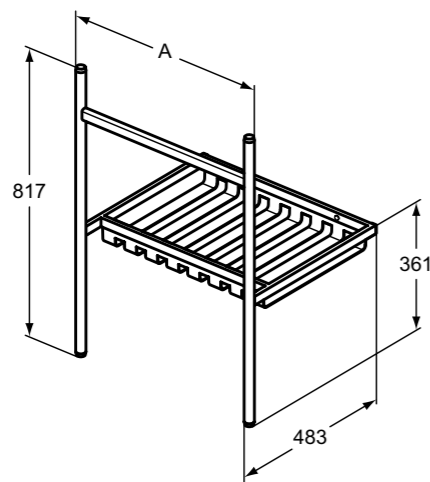

Finishes

XG Silk Black

	A
E2533	760
E2531	560