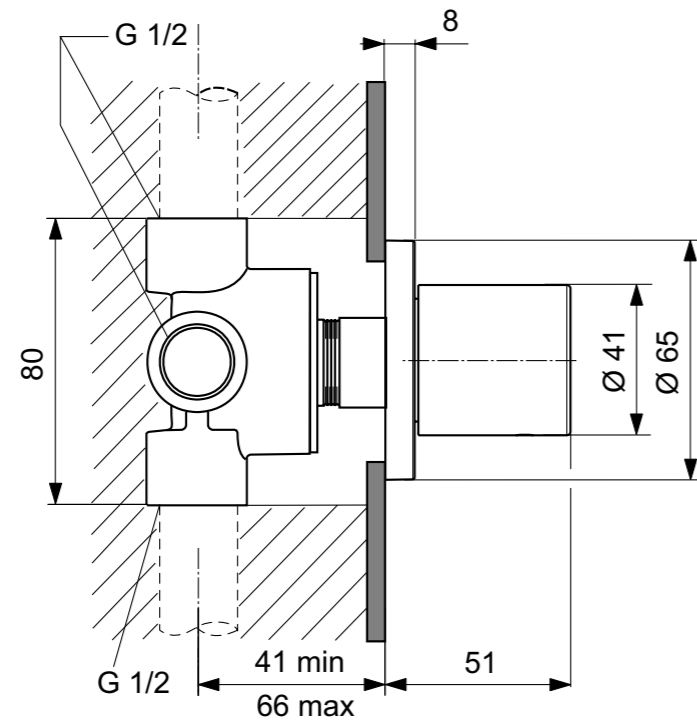

Χρώματα

AA Χρωμέ
XG Silk Black
NU Ουδέτερο

*Διαθέσιμο από Οκτώβριο 2023