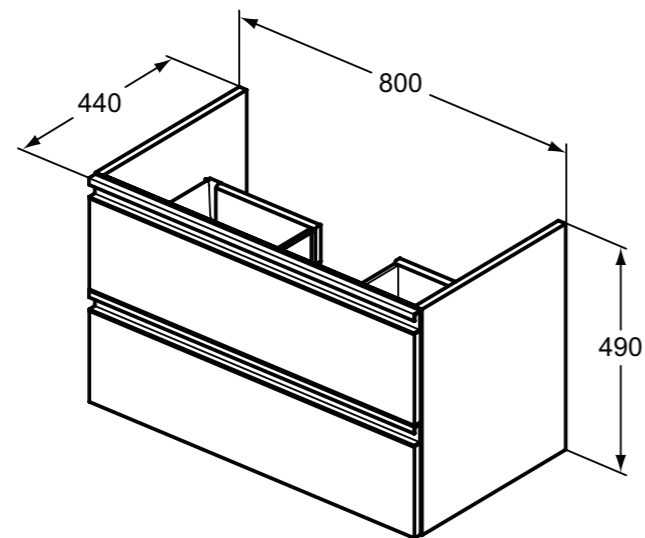

Προϊόν

Κάτω μέρος επίπλου κρεμαστό 80 x 44 x 49 cm, με 2 συρτάρια soft closing. Με ενσωματωμένη λαβή σε silk black.

Απαραίτητος εξοπλισμός

Tesi νιπτήρας επίπλου 82,5 x 45 cm.
ή
Connect Air νιπτήρας 84 x 46 cm

ή i.life B

Σιφώνι space saving.

Προϊόν

Κωδικός

Κάτω μέρος επίπλου κρεμαστό 80 cm, με 2 συρτάρια, silk black	T0051ZT

	T0051ZT

Απαραίτητος εξοπλισμός

Tesi νιπτήρας επίπλου 82,5 x 45 cm, silk black	T3509V3

	T3509V3

Connect Air νιπτήρας επίπλου 84 x 46 cm, silk black	E0279V3

	E0279V3

Σιφώνι space saving	EE23033967

	EE23033967

Χρώματα

ZT Silk Black
67 Χρωμέ
V3 Silk Black

Προϊόν

Κάτω μέρος επίπλου κρεμαστό 60 x 44 x 49 cm, με 2 συρτάρια soft closing. Με ενσωματωμένη λαβή, σε silk black.

Απαραίτητος εξοπλισμός

Tesi νιπτήρας επίπλου 62,5 x 45 cm.
ή
Connect Air νιπτήρας 64 x 46 cm

ή i.life B

Σιφώνι space saving.

Προϊόν

Κωδικός

Κάτω μέρος επίπλου κρεμαστό 60 cm, με 2 συρτάρια, silk black	T0050ZT

	T0050ZT

Απαραίτητος εξοπλισμός

Tesi νιπτήρας επίπλου 62,5 x 45 cm, silk black	T3510V3

	T3510V3

Connect Air νιπτήρας επίπλου 64 x 46 cm, silk black	E0289V3

	E0289V3

Σιφώνι space saving	EE23033967

	EE23033967

Χρώματα

ZT Silk Black
67 Χρωμέ
PH Silk Black