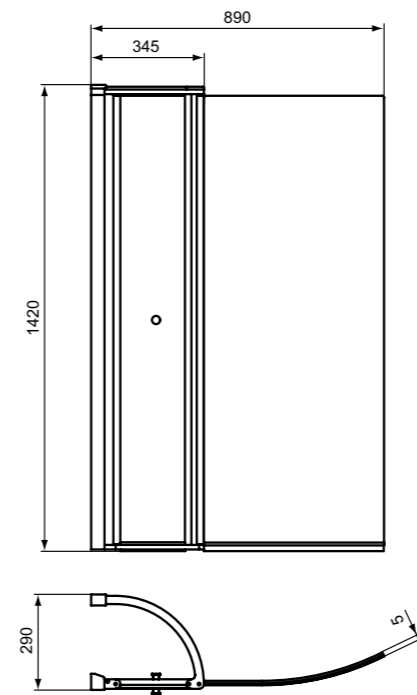

Χρώματα

EO Χρωμέ

E1137