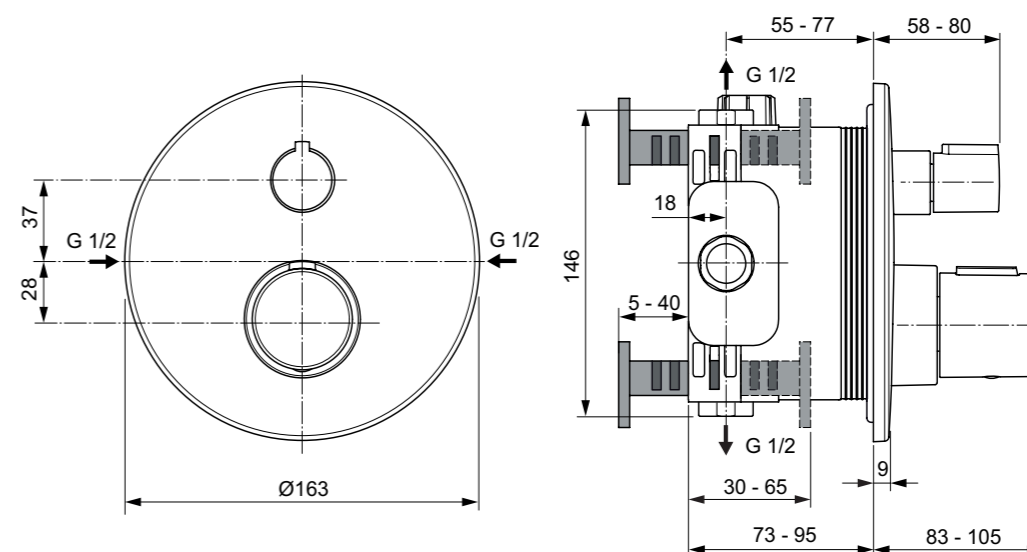

Προϊόν

Εξωτερικό τμήμα (kit 2) εντοιχιζόμενης, θερμοστατικής μπαταρίας 2 παροχών, με νέο θερμοστατικό μηχανισμό μπαταρίας (Firmaflow® Therm) Ideal Standard, λαβή με διακόπτη υπέρβασης θερμοκρασίας (40°C), πλακέτα διαμέτρου 163mm και πάχους 9mm πλαστική για τις χρωμέ & μεταλλική για τις silk black, εσωτερικό στήριγμα πλαισίου με ενσωματωμένη στεγανοποίηση για να αποτρέπεται η είσοδος νερού στον τοίχο, μέγιστη ροή νερού 23 l/min - 3 bar. Χρωμέ, silk black.

Εξωτερικό τμήμα (kit 2) εντοιχιζόμενης, θερμοστατικής μπαταρίας 2 παροχών, με νέο θερμοστατικό μηχανισμό μπαταρίας (Firmaflow® Therm) Ideal Standard, μεταλλική λαβή με διακόπτη υπέρβασης θερμοκρασίας (40°C), μεταλλική πλακέτα διαμέτρου 163mm και πάχους 9mm, εσωτερικό στήριγμα πλαισίου με ενσωματωμένη στεγανοποίηση για να αποτρέπεται η είσοδος νερού στον τοίχο, μέγιστη ροή νερού 23 l/min - 3 bar. Τεχνολογία PVD, σε silver storm, brushed gold, magnetic grey.

Απαραίτητος εξοπλισμός

Εσωτερικό τμήμα (kit 1) εντοιχιζόμενης μπαταρίας Easy-Box, με 4 πόδια ρύθμισης βάθους, οπές στερέωσης, εξάρτημα έκπλυσης, αλλά και πώμα και μεμβράνη στεγανοποίησης.

Προτεινόμενος εξοπλισμός

Εντοιχιζόμενα προϊόντα Βλ. σελ. 420-426
Idealrain family Βλ. σελ. 427-460

Προϊόν

Κωδικός

Εντοιχιζόμενη θερμοστατική μπαταρία λουτρού Ceratherm T100, χρωμέ	A5814AA
Εντοιχιζόμενη θερμοστατική μπαταρία λουτρού Ceratherm T100, Silk Black	A5814XG
Εντοιχιζόμενη θερμοστατική μπαταρία λουτρού Ceratherm T100, Silver Storm	A5814GN
Εντοιχιζόμενη θερμοστατική μπαταρία λουτρού Ceratherm T100, Brushed Gold	A5814A2
Εντοιχιζόμενη θερμοστατική μπαταρία λουτρού Ceratherm T100, Magnetic Grey	A5814A5

Απαραίτητος εξοπλισμός

Εσωτερικό τμήμα εντοιχιζόμενης μπαταρίας Easy - Box	A1000NU

Χρώματα

Προϊόν