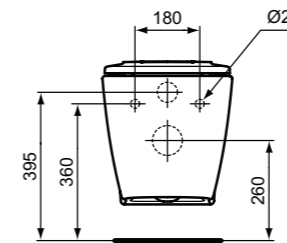

Χρώματα

01 Λευκό

*ΔΕΝ ΣΥΝΙΣΤΑΤΑΙ Η ΕΓΚΑΤΑΣΤΑΣΗ ΤΩΝ ΛΕΚΑΝΩΝ RIMLESS ΜΕ ΦΛΟΥΣΟΜΕΤΡΟ