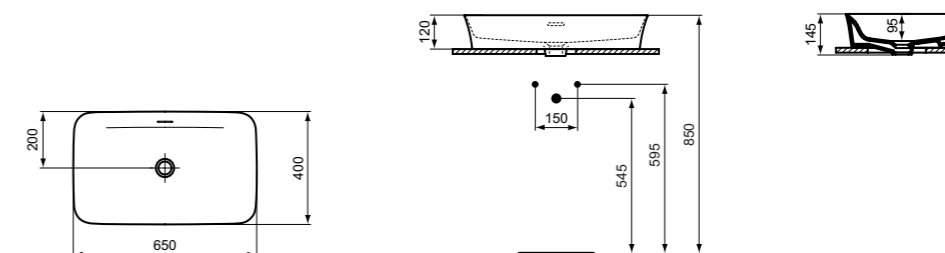

Προτεινόμενος εξοπλισμός

Βαλβίδα συνεχούς ροής G1 1/4 με χρωμέ κάλυμμα	J3291AA	
Βαλβίδα συνεχούς ροής G1 1/4 με κεραμικό κάλυμμα	E211401	
	E2114xx,yy	
Διακοσμητικό σιφώνι G1 1/4, χρωμέ	E0079AA	
Διακοσμητικό σιφώνι G1 1/4, Silver storm	T4441GN	
Διακοσμητικό σιφώνι G1 1/4, Gold	T4441A2	
Διακοσμητικό σιφώνι G1 1/4, Magnetic grey	T4441A5	
Βαλβίδα με stop (σύνδεση νερού G1/2, σύνδεση με μίκτη 10 mm/ G3/8) - 1 τεμάχιο	A3491AA	
Βαλβίδα με ντίτζα	A960200AA	
Βαλβίδα Click-Clack (με κεραμικό κάλυμμα) για νιπτήρες με υπερχειλίση	NEO E265301	

XX:

YY:

Σιφώνια