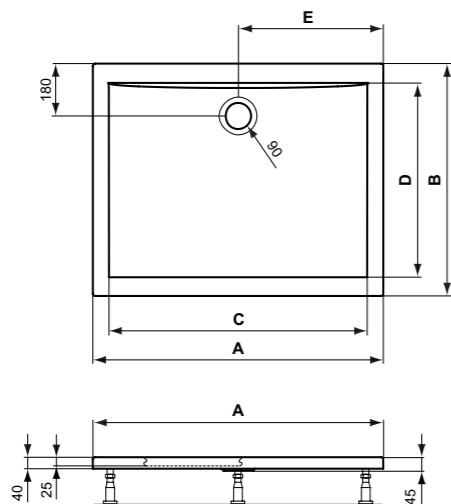

Χρώματα

- 01 Λευκό
- AA Χρωμέ

	A	B	C	D	E
K 5192 ..	1800	900	1680	770	900
K 5191 ..	1800	800	1675	670	900
K 5190 ..	1700	900	1580	770	850
K 5189 ..	1700	800	1575	670	850
K 5188 ..	1600	900	1480	770	800
K 5187 ..	1600	800	1475	670	800
K 5186 ..	1400	900	1280	770	700
K 5185 ..	1400	800	1275	670	700
K 1937 ..	1400	700	1280	570	700
K 5183 ..	1200	900	1080	770	600
K 5182 ..	1200	800	1075	670	600
K 1936 ..	1200	700	1080	570	600
K 5181 ..	1000	900	870	770	500
K 5180 ..	1000	800	875	670	500
K 1935 ..	1000	700	880	570	500
K 5178 ..	900	800	765	670	450
K 1934 ..	900	700	780	570	450

Ντουσιέρες