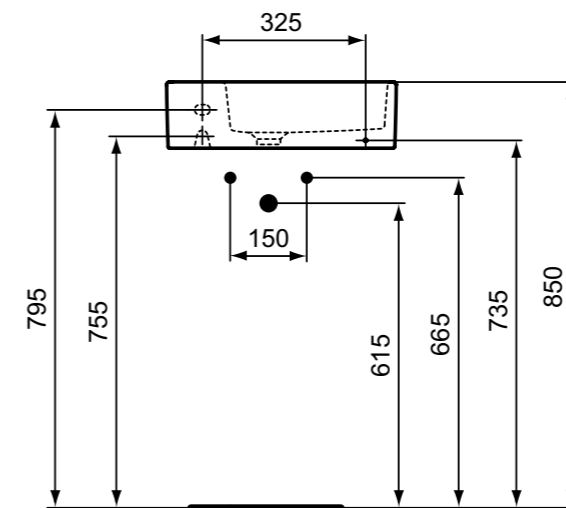

Χρώματα

- 01 Λευκό