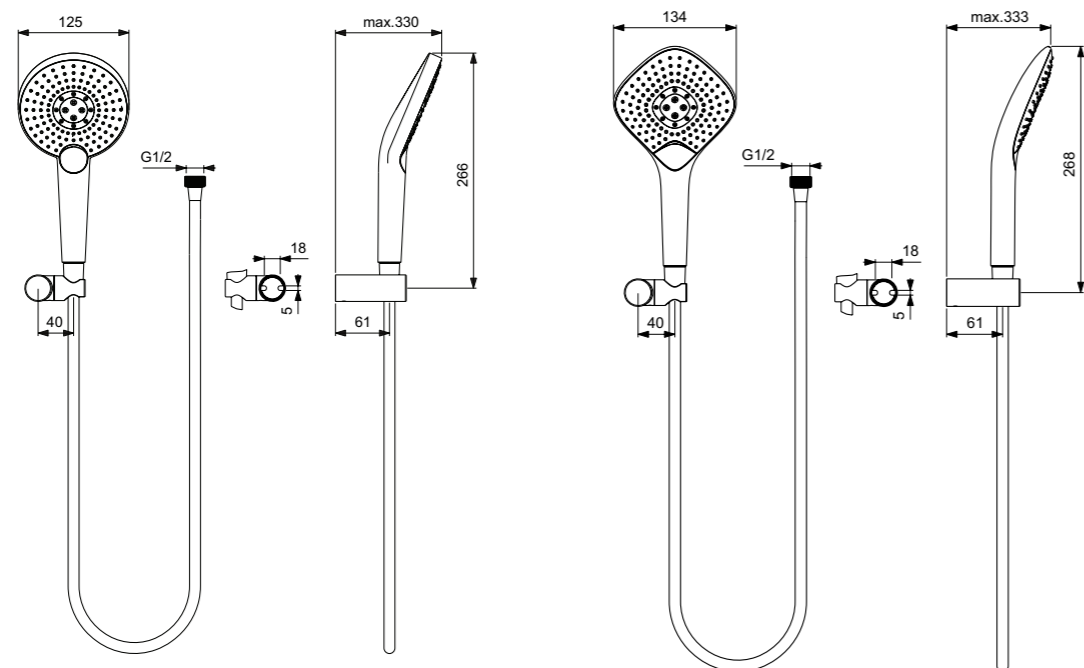

Χρώματα

AA Χρωμέ