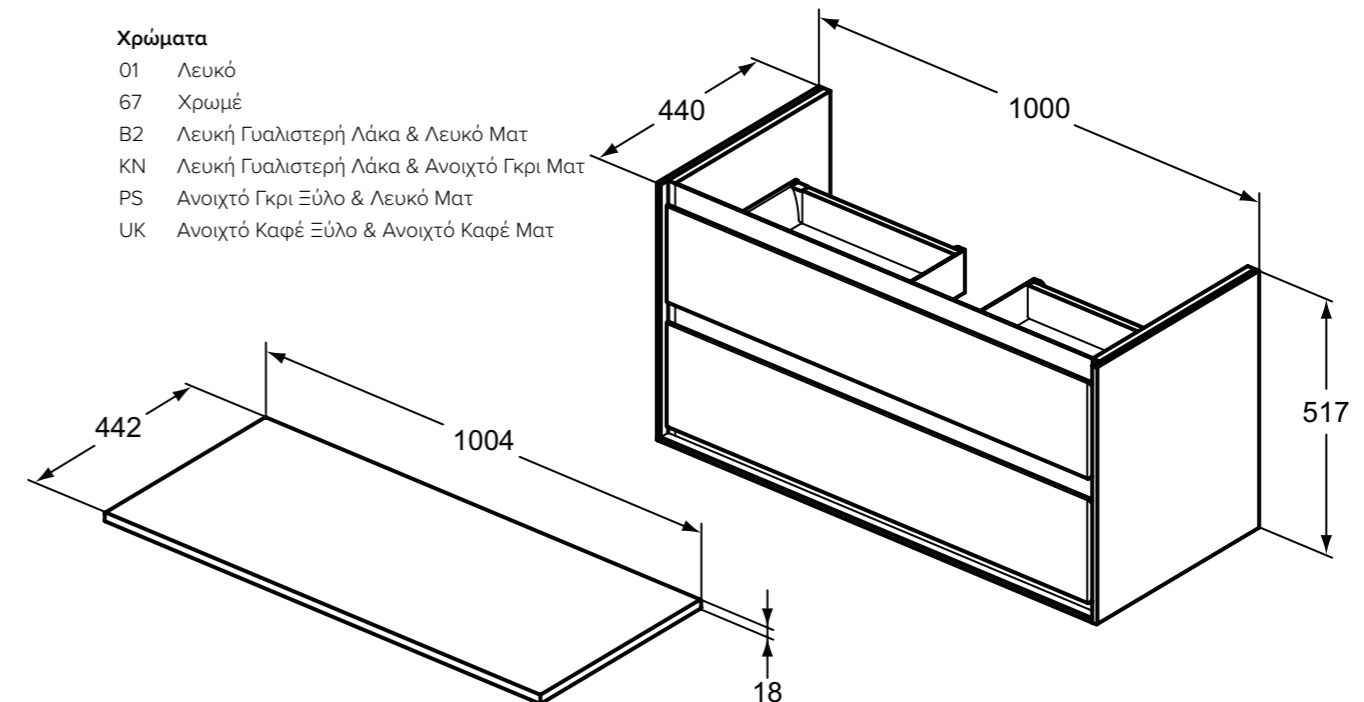

Χρώματα

- 01 Λευκό
- 67 Χρωμέ
- B2 Λευκή Γυαλιστερή Λάκα & Λευκό Ματ
- KN Λευκή Γυαλιστερή Λάκα & Ανοιχτό Γκρι Ματ
- PS Ανοιχτό Γκρι Ξύλο & Λευκό Ματ
- UK Ανοιχτό Καφέ Ξύλο & Ανοιχτό Καφέ Ματ