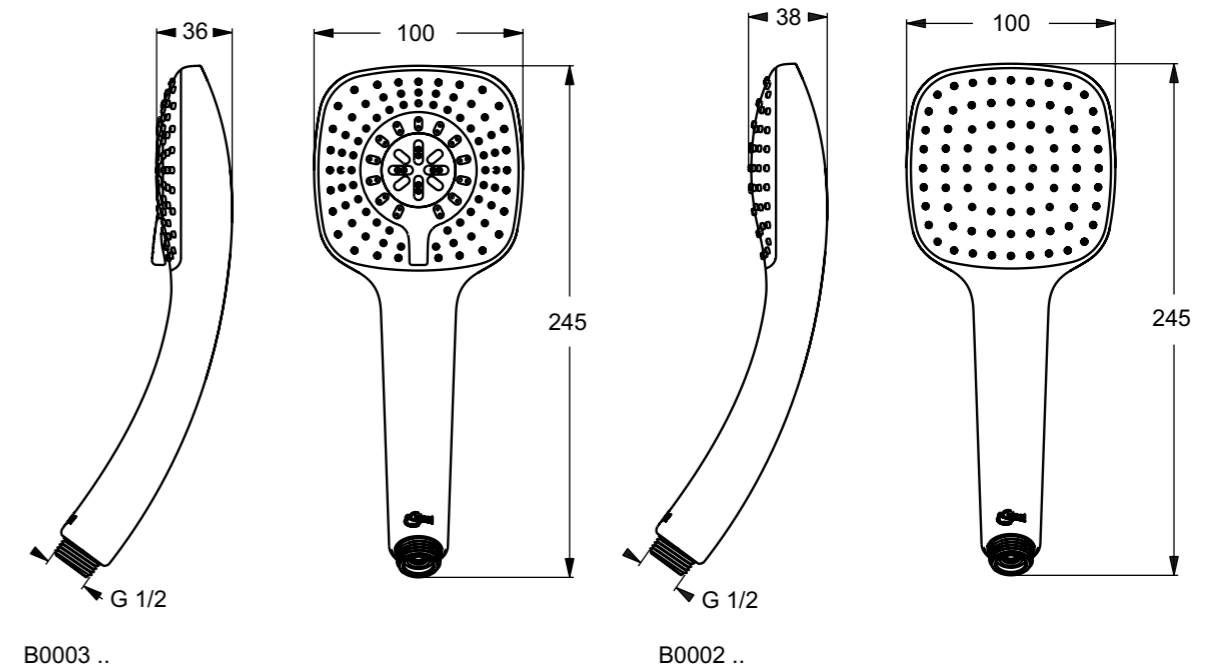

Χρώματα

AA Χρωμέ