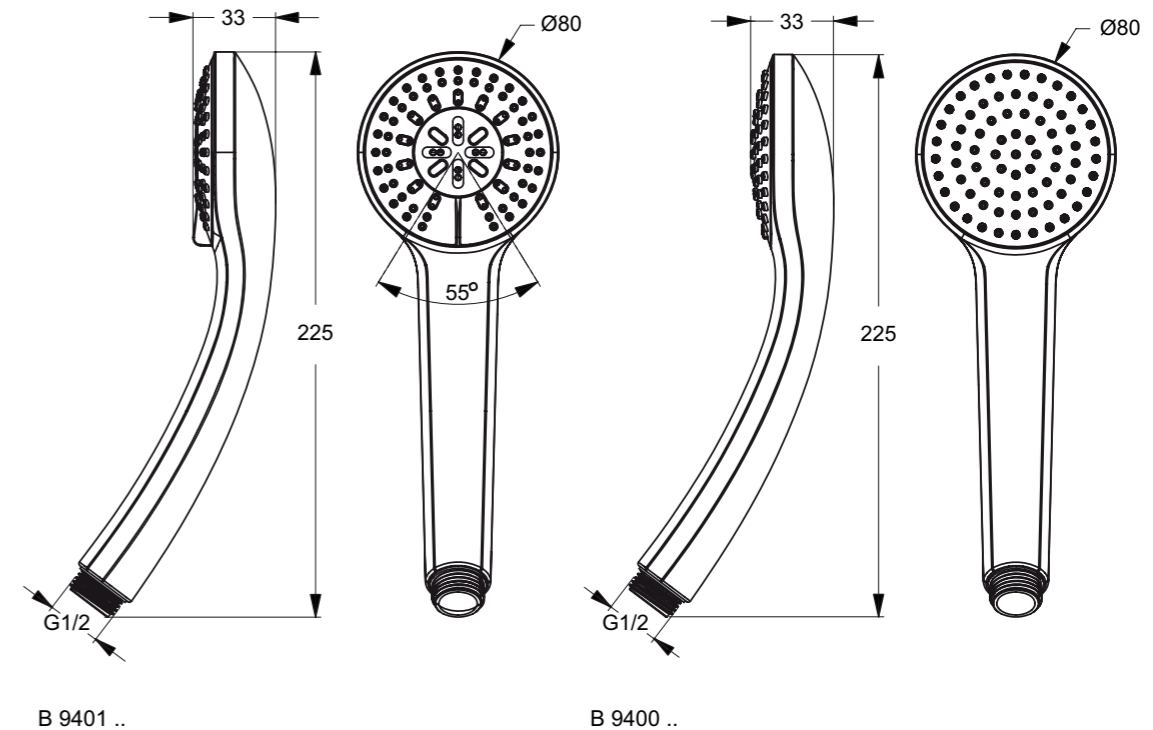

B 9400 ..

Χρώματα

- AA Χρωμέ

B 9401 ..