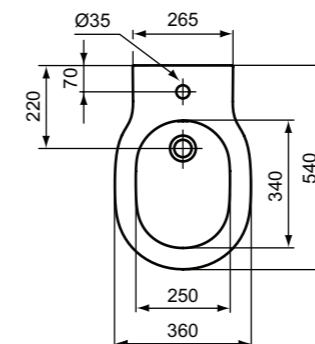

Χρώματα

- V3 Silk Black
- 67 Χρωμέ