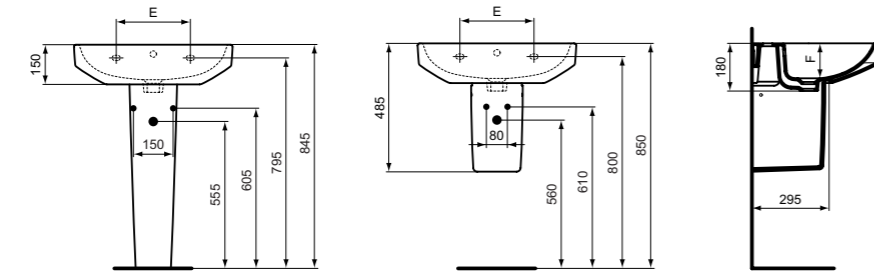

Χρώματα XX:

A2 - Brushed Gold A5- Magnetic Grey GN-Silver Storm XG-Silk Black

	A	B	C	D	E	F
T4606	650	480	605	330	280	135
T4607	600	480	555	330	280	135
T4608	550	440	505	290	280	135
T4609	500	440	455	290	200	135