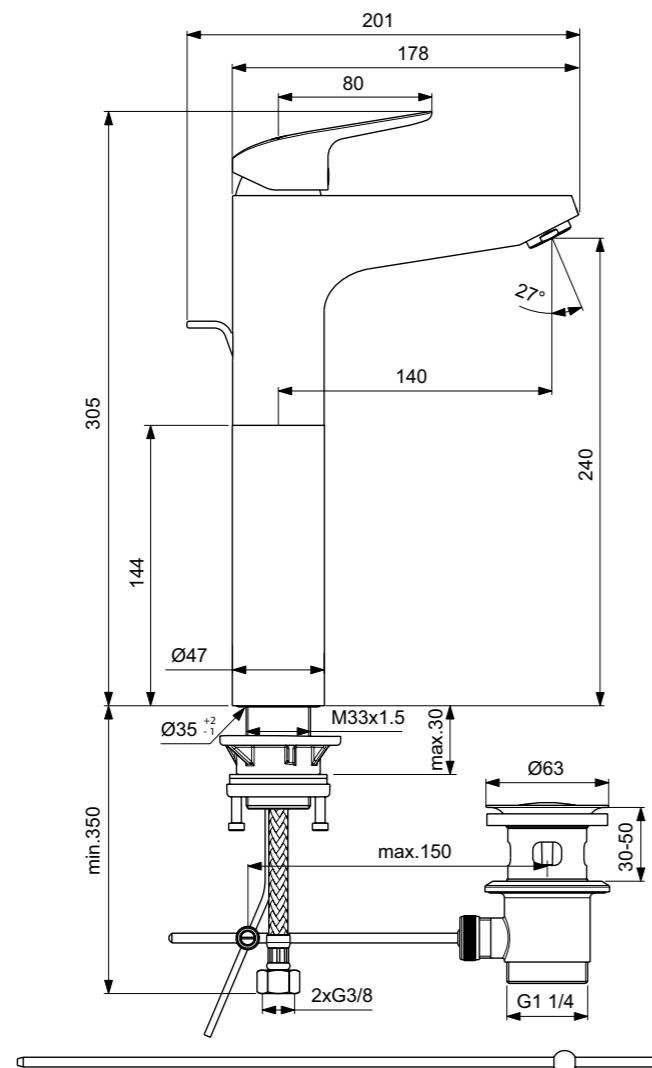

Προϊόν

Αναμικτική μπαταρία νιπτήρα ελεύθερης τοποθέτησης 1 οπής, μέγιστη ροή νερού 5lt/λεπτό, με μηχανισμό 38 mm και μεταλλική αυτόματη βαλβίδα, χρωμέ.

Προϊόν

Κωδικός

Μπαταρία νιπτήρα ελεύθερης τοποθέτησης με αυτόματη βαλβίδα

B1872AA

Χρώματα

AA Χρωμέ