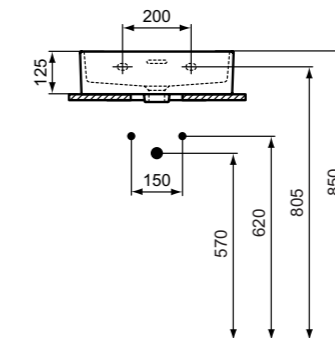

**Χρώματα**

01 Euro White  
V1 Silk White

**Σιφόνια:**

**Προϊόν**

Επίτοιχος νιπτήρας 45 cm.  
Χωρίς οπή και με υπερχειλίση.

Σμαλτομένος από κάτω : δεν είναι κατάλληλος για τοποθέτηση σε πάγκο (η επίπεδη επιφάνεια δεν εξασφαλίζεται)