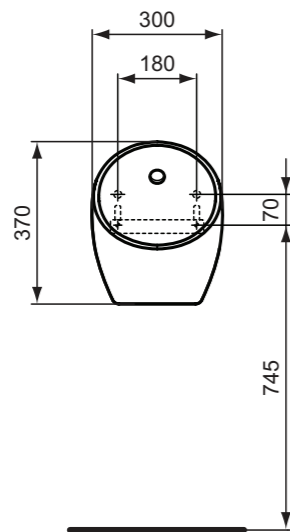

Περιγραφή

Sphero MINI - Waterless λειτουργία

- -Εμφανής αποχέτευση
- -Rimless σχεδιασμός
- -Σχεδιασμός κατά της διασποράς σταγόνων
- -Στόμιο εξαγωγής νερού - διακοσμητικό
- -Εύκολη συντήρηση βαλβίδας
- -Εύκολο σύστημα στήριξης

- -Αλλαγή φίλτρου αντικατάστασης κατά μέσο όρο ανά 2 μήνες
- -Διαρκεί το λιγότερο για 5000 χρήσεις
- -Σε υψηλή χρήση (200 χρήσεις ανά ημέρα) διαρκεί 1 μήνα και σε χαμηλή χρήση 3 μήνες

Προϊόν	Π x Β x Υ mm	Κωδικός
Mini - Waterless λειτουργία	300 x 300 x 370	E189401*
Προτεινόμενος εξοπλισμός		
ProSys™ πλαίσιο εγκατάστασης (για γυψοσανίδα)		R010367
Ανταλλακτικά		
Φίλτρο αντικατάστασης		E205167

Χρώματα
01 Euro White

* Διαθέσιμο μέχρι Δεκέμβριο 2023