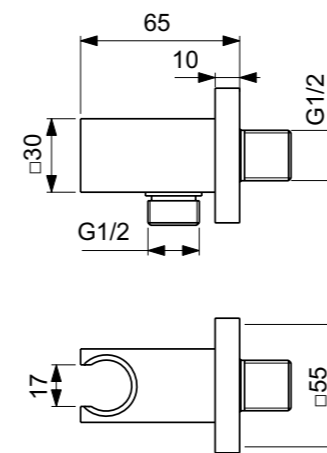

Προϊόν

Εξωτερικό τμήμα εντοιχιζόμενου διανομέα 3 παροχών

Απαραίτητος εξοπλισμός

Εσωτερικό τμήμα εντοιχιζόμενου διανομέα 4/3

Προϊόν

Κωδικός

Εξωτερικό τμήμα εντοιχιζόμενου διανομέα	A7567AA
Εξωτερικό τμήμα εντοιχιζόμενου διανομέα, Silk Black	A7567XG*

Απαραίτητος εξοπλισμός

Εσωτερικό τμήμα εντοιχιζόμενου διανομέα 4/3	A2391NU

Χρώματα

AA Χρωμέ
XG Silk Black
NU Ουδέτερο

*Διαθέσιμο από Οκτώβριο 2023

Προϊόν

Idealrain βραχίονας παροχής με στήριγμα τηλεφώνου τετράγωνος

Idealrain βραχίονας παροχής με στήριγμα τηλεφώνου στρογγυλός

Χρώματα

AA Χρωμέ
XG Silk Black
GN Silver Storm
A2 Brushed Gold
A5 Magnetic Grey

Προϊόν

Κωδικός

Βραχίονας παροχής με στήριγμα τηλεφώνου, τετράγωνος, χρωμέ	BC771AA
Βραχίονας παροχής με στήριγμα τηλεφώνου, τετράγωνος, Silver Storm	BC771GN
Βραχίονας παροχής με στήριγμα τηλεφώνου, τετράγωνος, Brushed Gold	BC771A2
Βραχίονας παροχής με στήριγμα τηλεφώνου, τετράγωνος, Magnetic Grey	BC771A5
Βραχίονας παροχής με στήριγμα τηλεφώνου, στρογγυλός, χρωμέ	BC807AA
Βραχίονας παροχής με στήριγμα τηλεφώνου, στρογγυλός, Silk Black	BC807XG
Βραχίονας παροχής με στήριγμα τηλεφώνου, στρογγυλός, Silver Storm	BC807GN
Βραχίονας παροχής με στήριγμα τηλεφώνου, στρογγυλός, Brushed Gold	BC807A2
Βραχίονας παροχής με στήριγμα τηλεφώνου, στρογγυλός, Magnetic Grey	BC807A5

Χρώματα