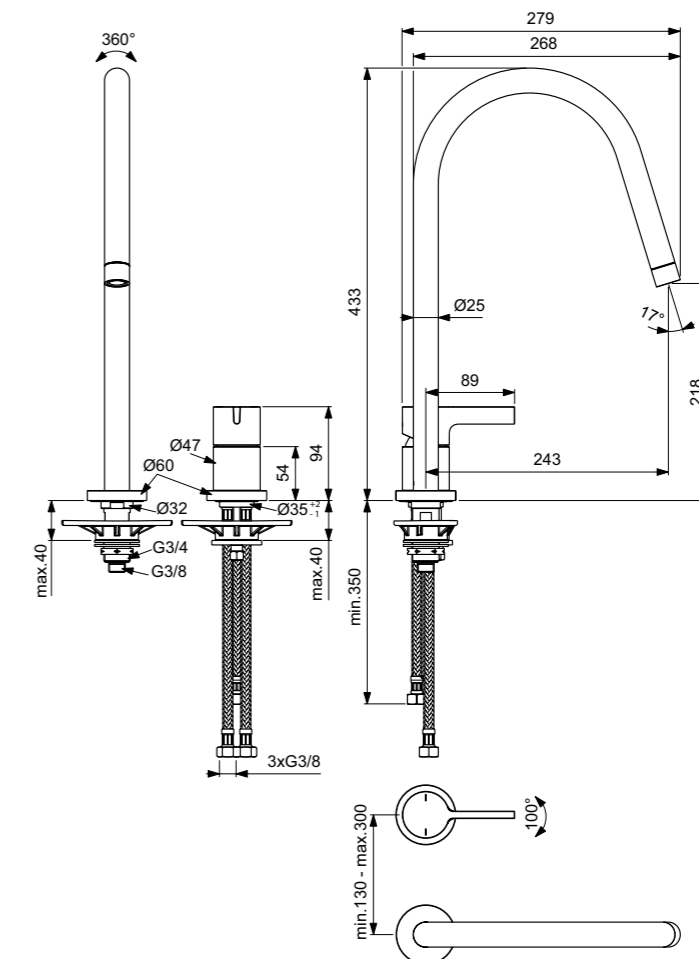

Χρώματα

AA Chrome
A2 Brushed Gold
A5 Magnetic Grey
GN Silver Storm
J4 Sunset Rose