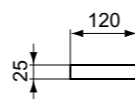

Χρώματα:

AA

GN

A2

A5

T4498