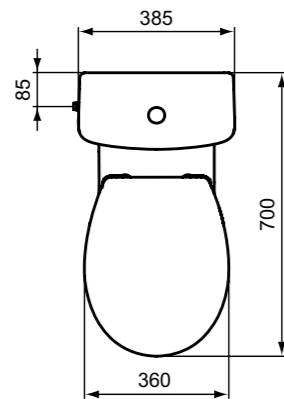

Χρώματα

01 Λευκό

*Διαθέσιμο έως Δεκέμβριο 2023

Προϊόν

Λεκάνη κρεμαστή Connect Freedom Rimeless, προβολής 70 cm.

Απαραίτητος εξοπλισμός

Κάθισμα λεκάνης χωρίς κάλυμμα.

ή

Κάθισμα λεκάνης με κάλυμμα

Προϊόν

Κωδικός

Λεκάνη κρεμαστή Connect Freedom Rimeless, προβολής 70cm

E819401

Απαραίτητος εξοπλισμός

Κάθισμα λεκάνης χωρίς κάλυμμα

E821801

Κάθισμα λεκάνης με κάλυμμα

E824401