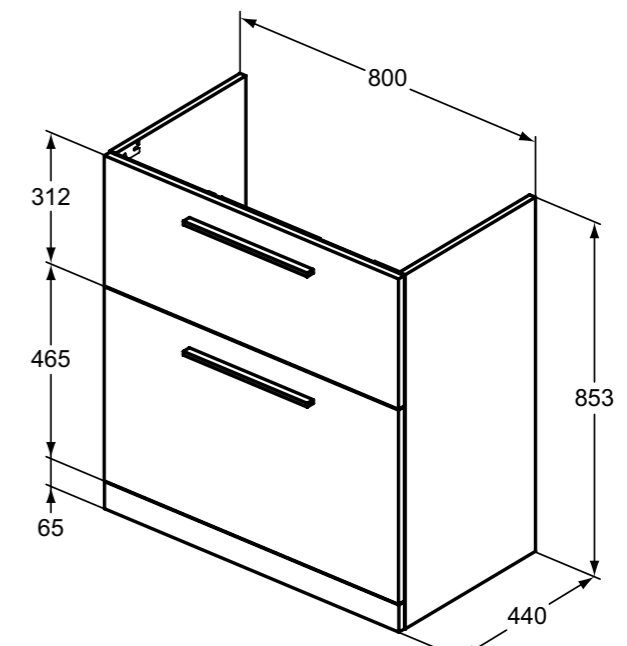

Χρώματα

DU	Matt White
NF	Sand Beige Matt
NG	Quartz Grey Matt
NV	Carbon Grey Matt
NH	Greige Matt
NX	Natural Oak
NW	Coffee Oak
XG	Black Matt
YE	Brill Aluminium