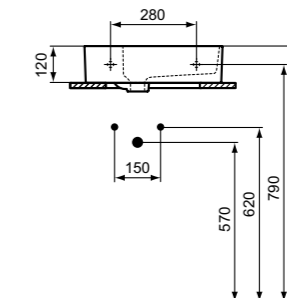

1. 01 Euro White
   V1 Silk White