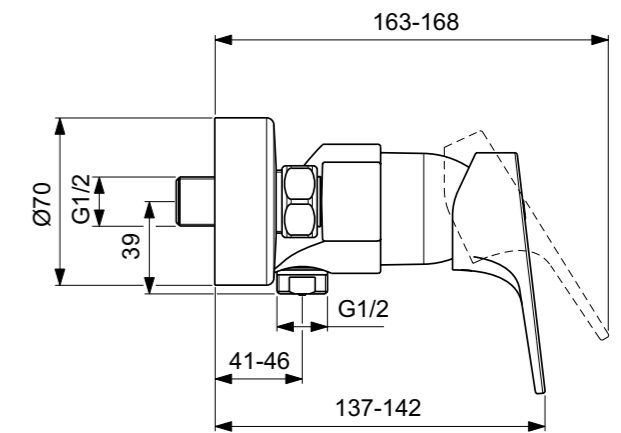

Χρώματα

AA Χρωμέ