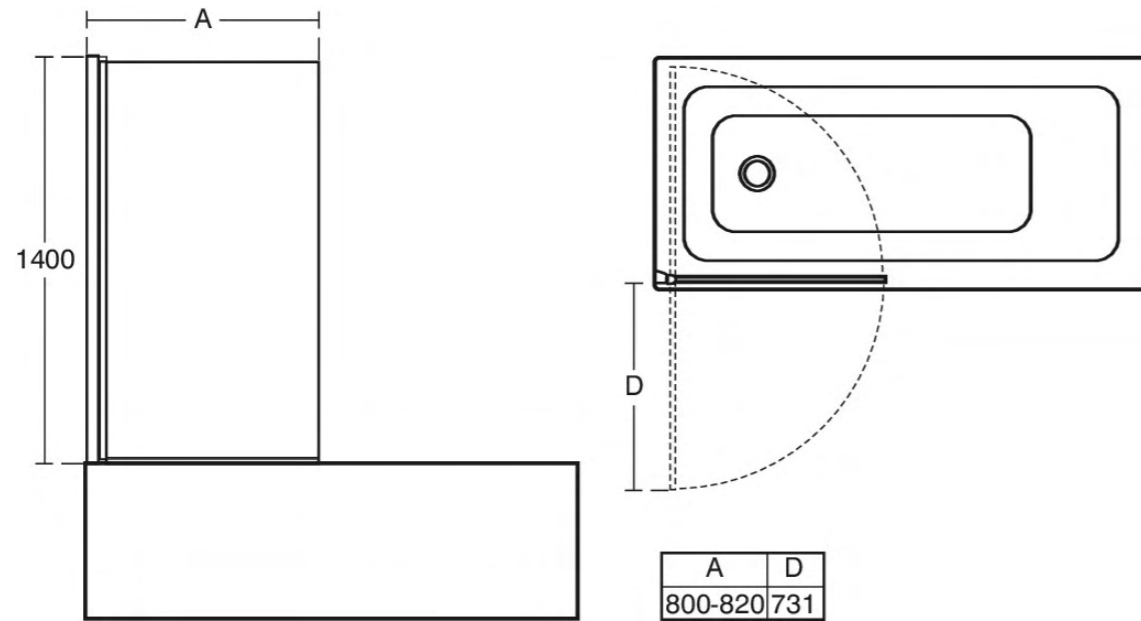

Χρώματα

EO Χρωμέ
V3 Silk Black