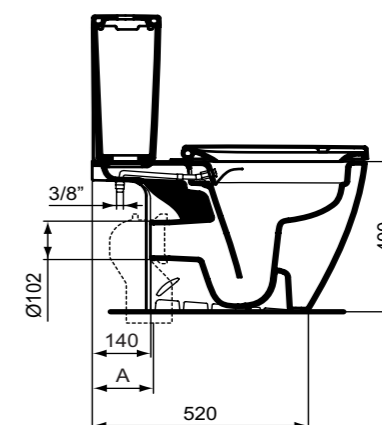

Χρώματα

- 01 Λευκό
- 67 Χρωμέ
- 58 Glossy grey

T002767	J324867	T682067	T002667
A 50 - 85	135	200	165 - 190