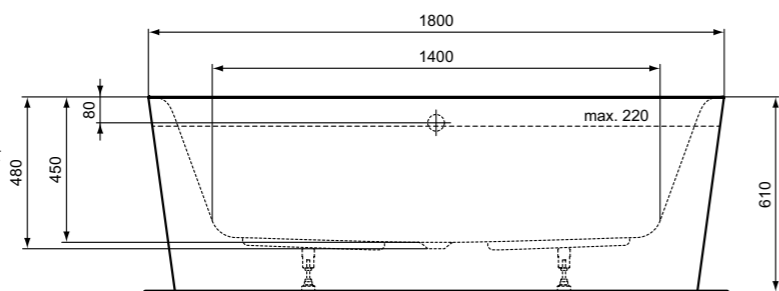

Χρώματα

- 01 Λευκό
- AA Χρωμέ
- V1 Λευκό ματ
- V3 Λευκό ματ/ Μαύρο ματ