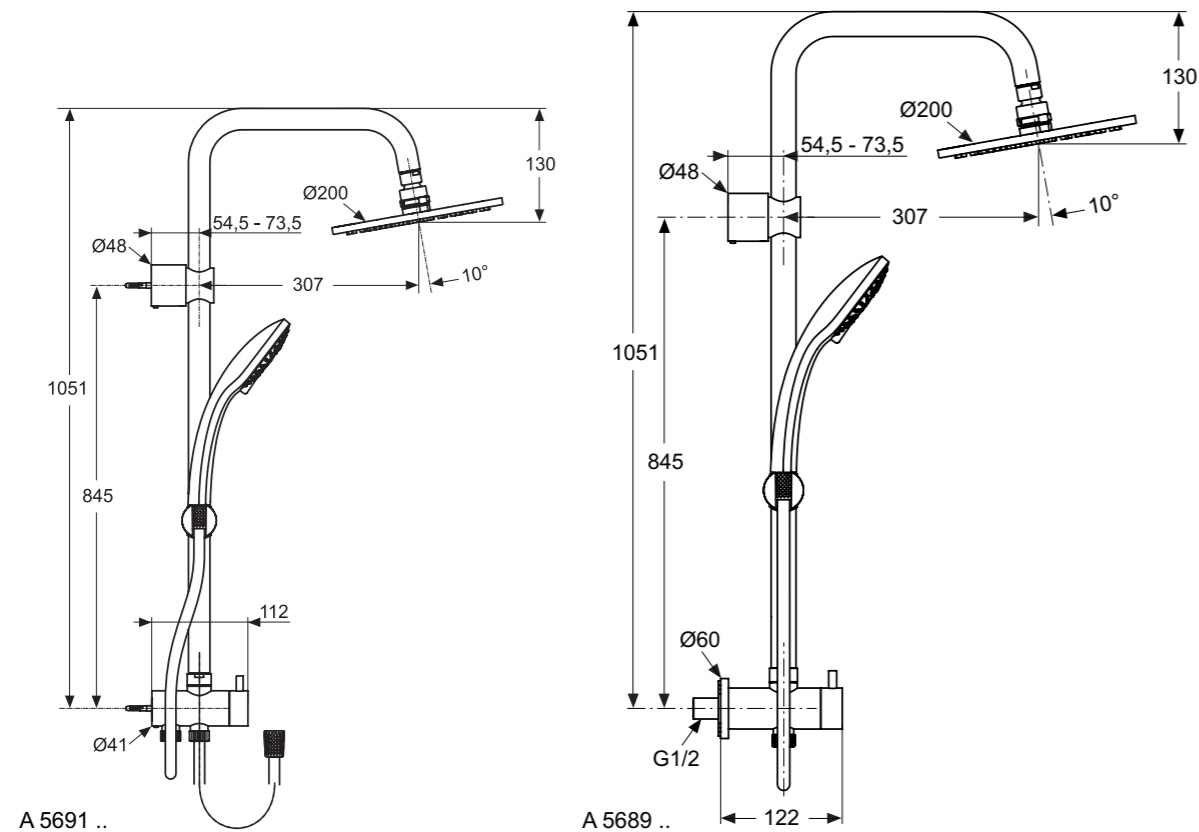

Χρώματα

AA Χρωμέ