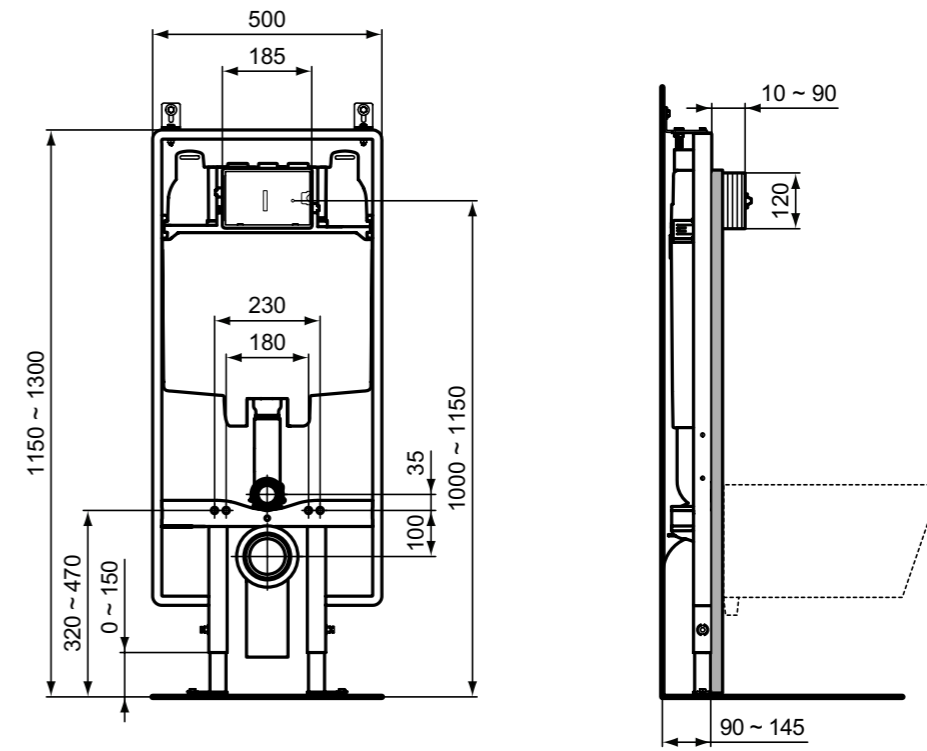

Χρώματα

67 Χρωμέ

*Σε κάθε παραγγελία 10 εντοιχιζόμενων και 10 πλακετών υπάρχει όφελος 1 εντοιχιζόμενου και 1 πλακέτας (10% επιπλέον έκπτωση)

*Σε κάθε παραγγελία 20 εντοιχιζόμενων και 20 πλακετών υπάρχει όφελος 3 εντοιχιζόμενων και 3 πλακετών (15% επιπλέον έκπτωση)