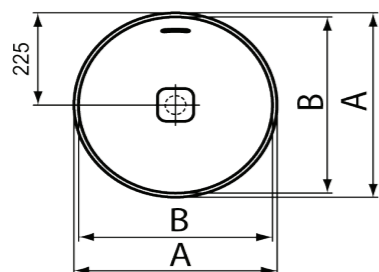

Χρώματα

01 Λευκό