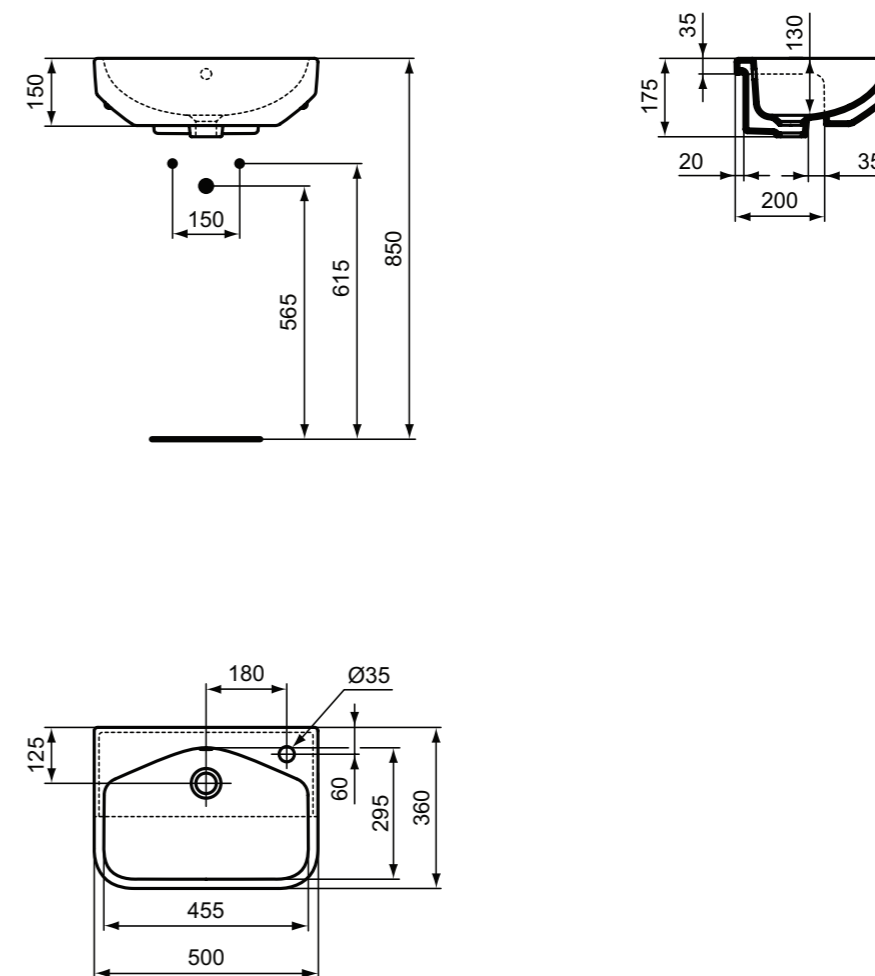

Χρώματα

01 Λευκό