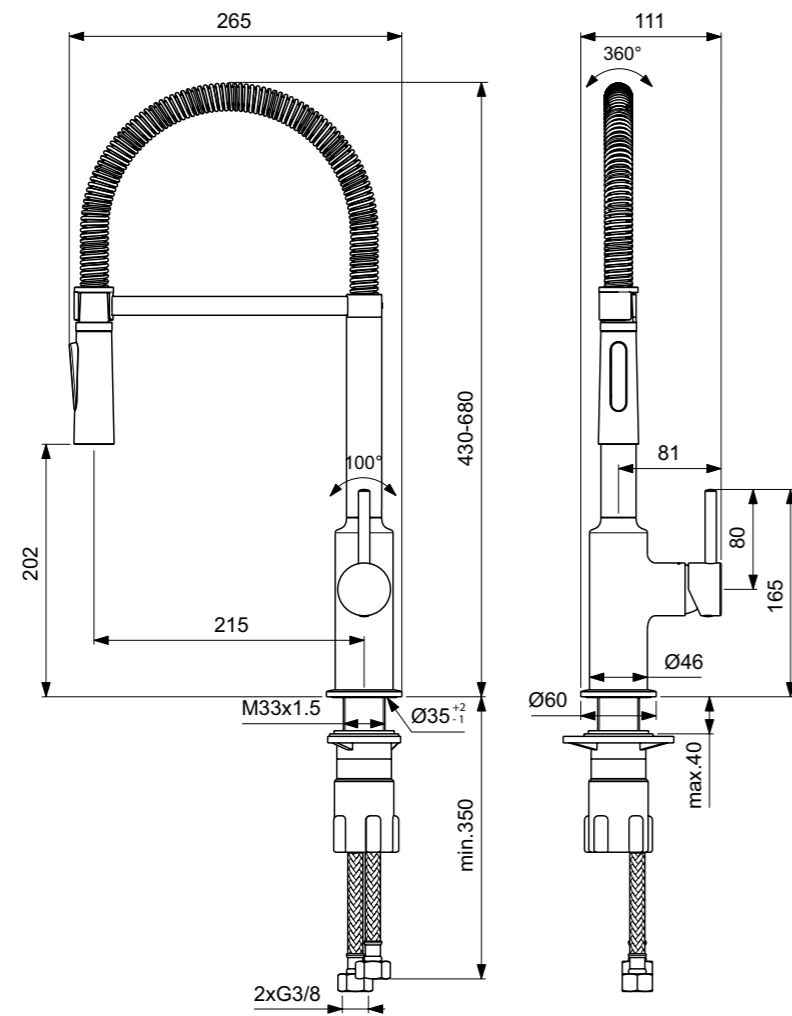

Χρώματα

AA Χρωμέ