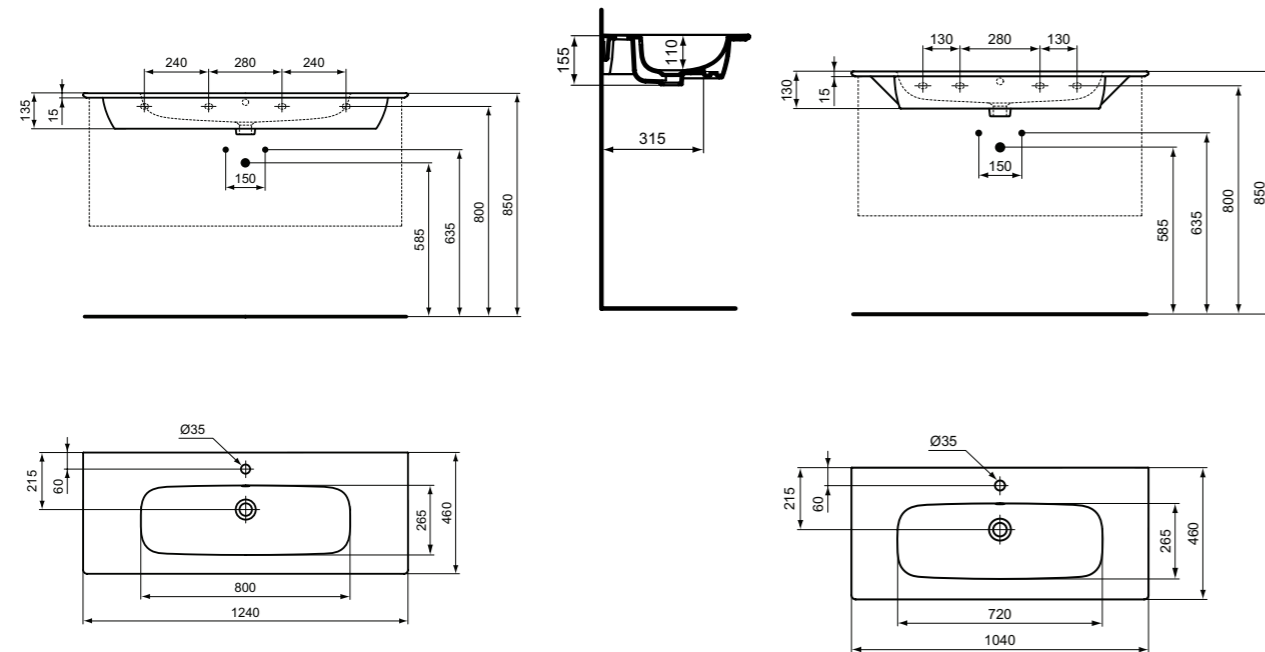

Χρώματα

- 01 Λευκό
- 67 Χρωμέ