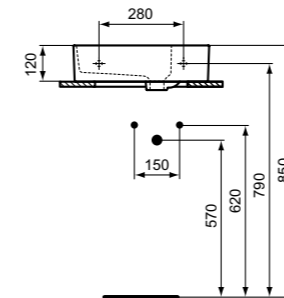

1. 01 Euro White
   V1 Silk White