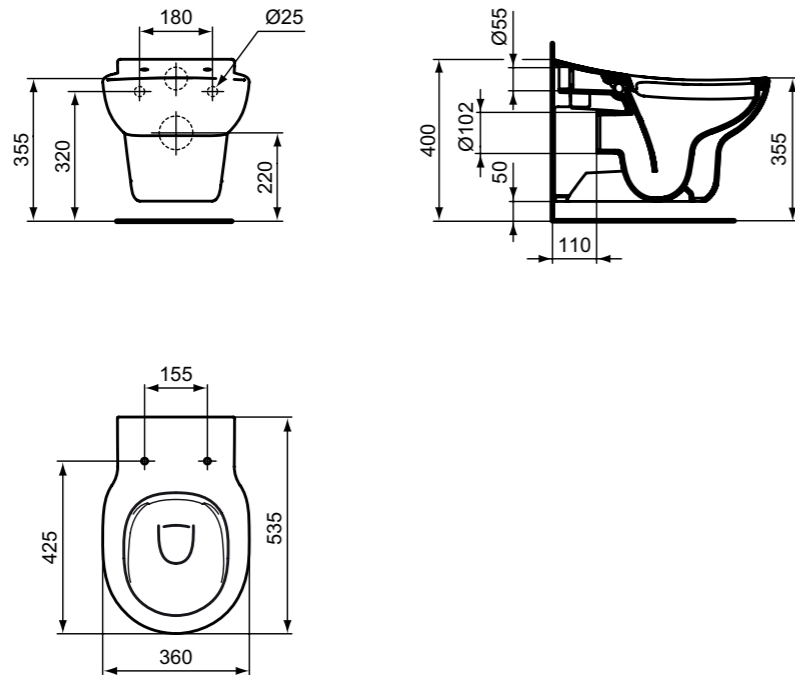

Προϊόν

Armitage Shanks, Contour 21 λεκάνη παιδική κρεμαστή Rimless με κρυφό σύστημα στήριξης. Τοποθετείται με τα εντοιχιζόμενα καζανάκια Prosys.

Απαραίτητος εξοπλισμός

Κάθισμα λεκάνης χωρίς κάλυμμα, λευκού χρώματος. Κάθισμα λεκάνης με κάλυμμα, λευκού χρώματος.

Προϊόν

Κωδικός

Armitage Shanks, Contour 21 λεκάνη παιδική κρεμαστή RL, HF	S312701

Απαραίτητος εξοπλισμός

Κάθισμα λεκάνης χωρίς κάλυμμα, λευκού χρώματος	S454501
Κάθισμα λεκάνης με κάλυμμα, λευκού χρώματος	S453601
Μειωτής πίεσης εισαγωγής νερού	S950367

Χρώματα

01 Λευκό