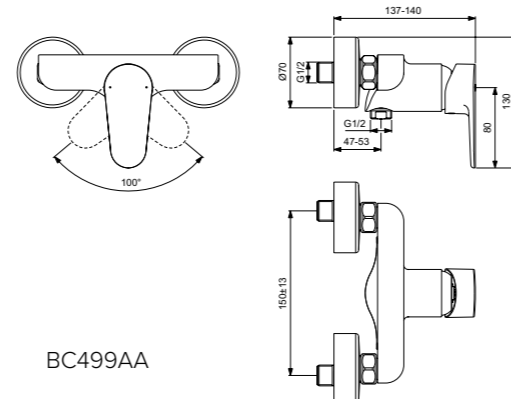

Προϊόν

Επίτοιχη αναμικτική μπαταρία λουτρού με μηχανισμό ελέγχου-καθορισμού της μέγιστης θερμοκρασίας, S-Connectors, αυτόματο διανομέα, χρωμέ . Δεν περιλαμβάνει αξεσουάρ.

Επίτοιχη αναμικτική μπαταρία λουτρού με μηχανισμό FirmaFlow® 38mm με ρυθμιστή μέγιστης θερμοκρασίας, S-Connectors, αυτόματο διανομέα και μεταλλική λαβή, silk black . Δεν περιλαμβάνει αξεσουάρ.

Επίτοιχη αναμικτική μπαταρία ντους με μηχανισμό ελέγχου-καθορισμού της μέγιστης θερμοκρασίας, S-Connectors, χρωμέ . Δεν περιλαμβάνει αξεσουάρ.

Επίτοιχη αναμικτική μπαταρία ντους με μηχανισμό FirmaFlow® 38mm με ρυθμιστή μέγιστης θερμοκρασίας, S-Connectors και μεταλλική λαβή, silk black . Δεν περιλαμβάνει αξεσουάρ.

Προϊόν

Κωδικός

Μπαταρία λουτρού (χωρίς αξεσουάρ), χρωμέ	BC500AA
Μπαταρία λουτρού (χωρίς αξεσουάρ), silk black	BC500XG
Μπαταρία ντους (χωρίς αξεσουάρ), χρωμέ	BC499AA
Μπαταρία ντους (χωρίς αξεσουάρ) , silk black	BC499XG

Χρώματα

AA Χρωμέ
XG Silk Black

BC499AA

Προϊόν

Επίτοιχη αναμικτική μπαταρία λουτρού με μηχανισμό FirmaFlow® 38mm με ρυθμιστή μέγιστης θερμοκρασίας, S-Connectors, αυτόματο διανομέα, μεταλλική λαβή και σετ ντους (τηλέφωνο μίας λειτουργίας, στήριγμα τοίχου & σπράλ), silk black.

Προϊόν

Κωδικός

Μπαταρία λουτρού με αξεσουάρ, silk black	BC706XG

Χρώματα

XG Silk Black