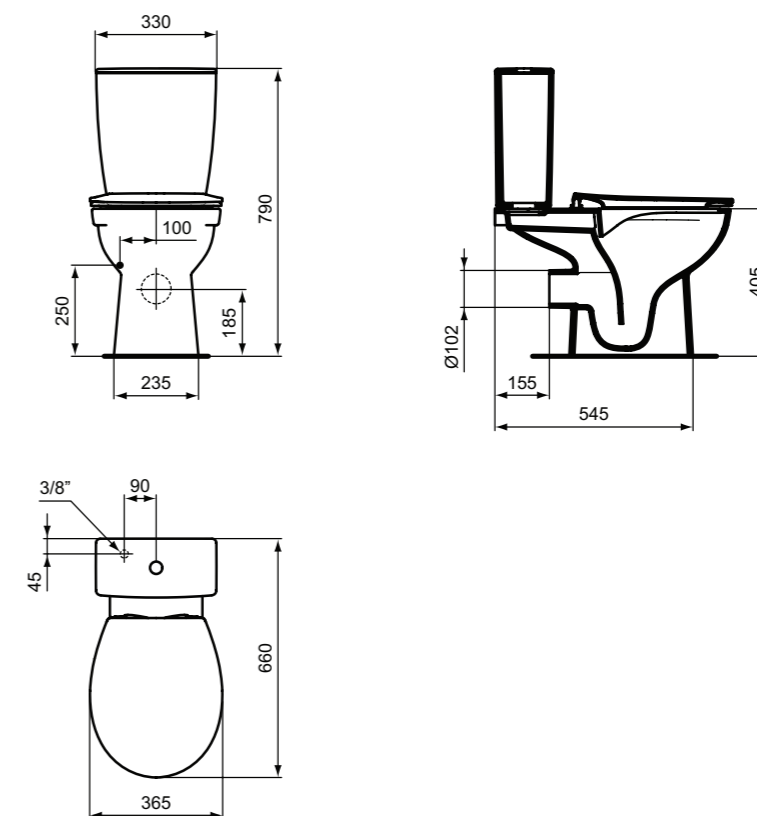

Χρώματα

01 Λευκό