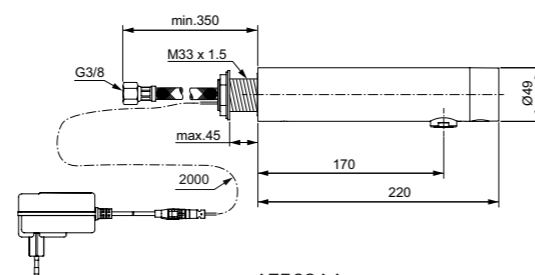

**Προτεινόμενος εξοπλισμός**

Θερμοστατικό κιτ	<b>A3813NU</b>
Θερμοστατικό κιτ (compact)	<b>A5776AA</b>

**Χρώματα**

- AA Χρωμέ
- XG Silk Black
- B3 Black Onyx

A7561AA

A7562AA

**Προϊόν**

Ceraplus ηλεκτρονικό ρουξούνι (χωρίς μίξη νερού), με μπαταρία λιθίου 6V, με ενσωματωμένα ηλεκτρονικά συστήματα και αισθητήρα, εύκαμπτους σωλήνες G3/8", σύστημα τοποθέτησης Easy fix, ρυθμιστή ροής 4,7lt/λεπτό, χρωμέ. Με τεχνολογία Idealpure που δεν επιτρέπει στο νερό να έρχεται σε επαφή με τα μεταλλικά μέρη του ρουξουιού.