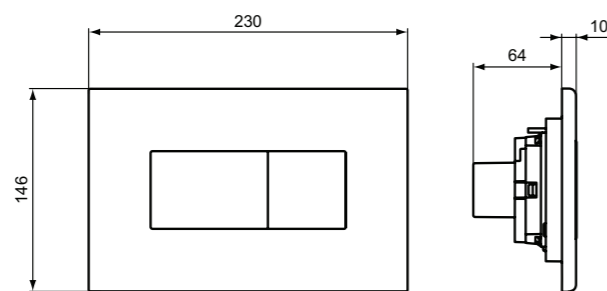

- AA Χρωμέ
- JG Χρωμέ ματ
- AC Λευκό
- A6 Μαύρο
- 67 Χρωμέ

**Προϊόν**

Septa Pro E1 με αισθητήρα υπέρυθρων ή μηχανική, 2 λειτουργιών (<60s 3L; >60s 6L), υλικό Zamac, κατά του βανδαλισμού, χρωμέ. (απαραίτητη η χρήση κιτ μετατροπής για πλακέτες ηλεκτρονικές / υπέρυθρων)