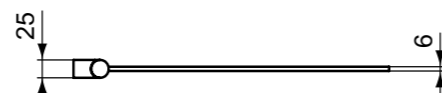

Προϊόν

Ράγα μονή, 45 cm - Τετράγωνη
180° περιστροφή

Περιλαμβάνεται σετ στήριξης

Φινιρίσματα:

- -Τεχνολογία ηλεκτρολυτικής επιμετάλλωσης (AA)
- -Τεχνολογία PVD (GN, A2, A5)

Ράγα διπλή, 45 cm - Τετράγωνη
180° περιστροφή

Περιλαμβάνεται σετ στήριξης

Φινιρίσματα:

- -Τεχνολογία ηλεκτρολυτικής επιμετάλλωσης (AA)
- -Τεχνολογία PVD (GN, A2, A5)

Expected availability from March 2023*

Χρώματα

- AA Chrome
- GN Silver Storm
- A2 Brushed Gold
- A5 Magnetic Grey

Προϊόν

Κωδικός.

Ράγα μονή, 45 cm - Τετράγωνη	T5393AA	
	T5393GN	
	T5393A2	
	T5393A5	
Ράγα διπλή, 45 cm - Τετράγωνη	T5395AA	
	T5395GN	
	T5395A2	
	T5395A5	

Χρώματα:

AA

GN

A2

A5

T5393

T5395

Προϊόν

Χαρτοθήκη με κάλυμμα - τετράγωνη

Περιλαμβάνεται σετ στήριξης

Φινιρίσματα:

- -Τεχνολογία ηλεκτρολυτικής επιμετάλλωσης (AA)
- -Τεχνολογία PVD (GN, A2, A5)

Χαρτοθήκη χωρίς κάλυμμα - στρογγυλή

Περιλαμβάνεται σετ στήριξης

Φινιρίσματα:

- -Τεχνολογία ηλεκτρολυτικής επιμετάλλωσης (AA)
- -Τεχνολογία PVD (GN, A2, A5)

Χρώματα

- AA Chrome
- GN Silver Storm
- A2 Brushed Gold
- A5 Magnetic Grey

Προϊόν

Κωδικός.

Χαρτοθήκη με κάλυμμα - τετράγωνη	T4496AA	
	T4496GN	
	T4496A2	
	T4496A5	
Χαρτοθήκη χωρίς κάλυμμα - στρογγυλή	T4497AA	
	T4497GN	
	T4497A2	
	T4497A5	

Χρώματα:

AA

GN

A2

A5

T4496

T4497