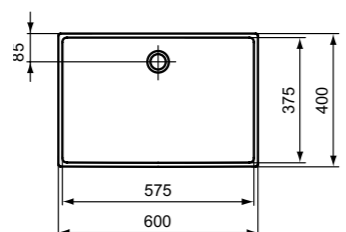

Σιφώνια:

AA Chrome

GN Silver Storm

A2 Brushed Gold

A5 Magnetic Grey