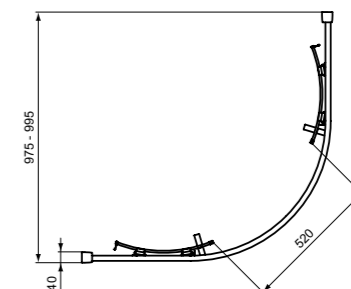

Χρώματα

EO Χρωμέ