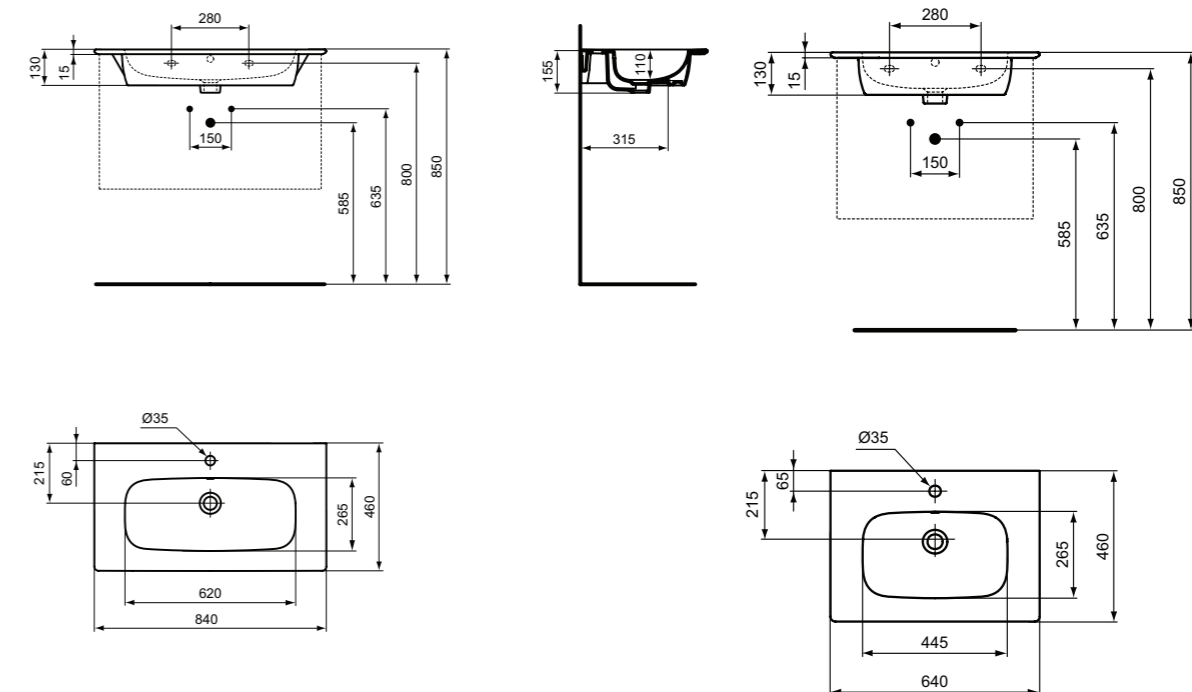

**Χρώματα**

- 01 Λευκό
- 67 Χρωμέ

**Προϊόν**

i.life Space νιπτήρας επίπλου 81x38.5 cm. Απαραίτητη η χρήση 1 σετ στήριξης

i.life Space νιπτήρας επίπλου 61x38.5 cm. Απαραίτητη η χρήση 1 σετ στήριξης

i.life Space νιπτήρας επίπλου 51x38.5 cm. Απαραίτητη η χρήση 1 σετ στήριξης