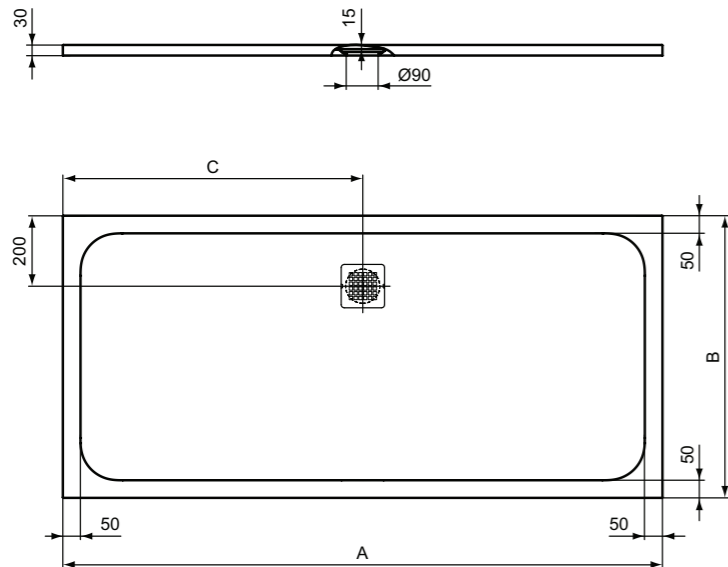

Χρώματα

- FR Λευκό
- FV Jet Black
- 67 Χρωμέ
- BJ Χρωμέ

	A	B	C
K8306	1800	900	900
K8304	1800	800	900