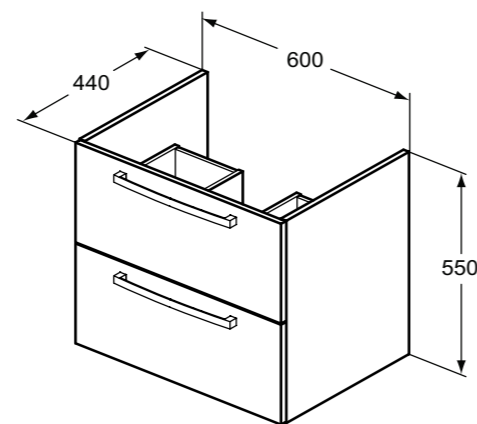

Χρώματα

- 01 Λευκό
- TI Σκούρα Γκρι Γυαλιστερή Λάκα
- 67 Χρωμέ
- WG Λευκή Γυαλιστερή Λάκα