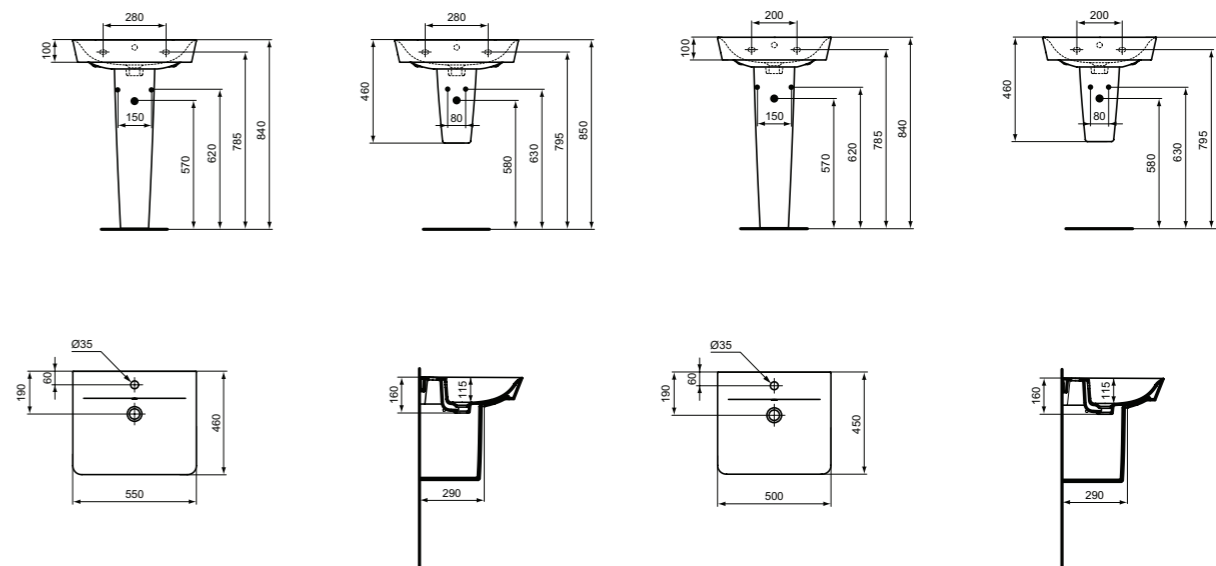

Χρώματα

- 01 Λευκό
- 67 Χρωμέ