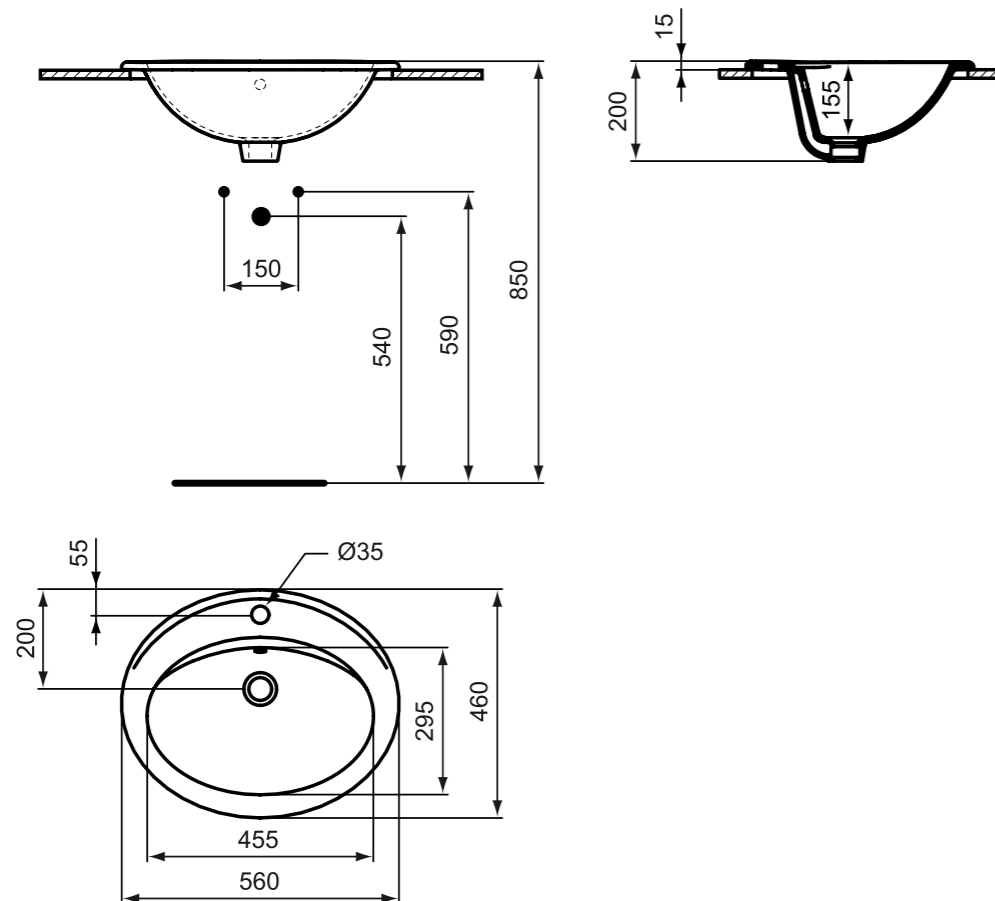

Χρώματα

01 Λευκό