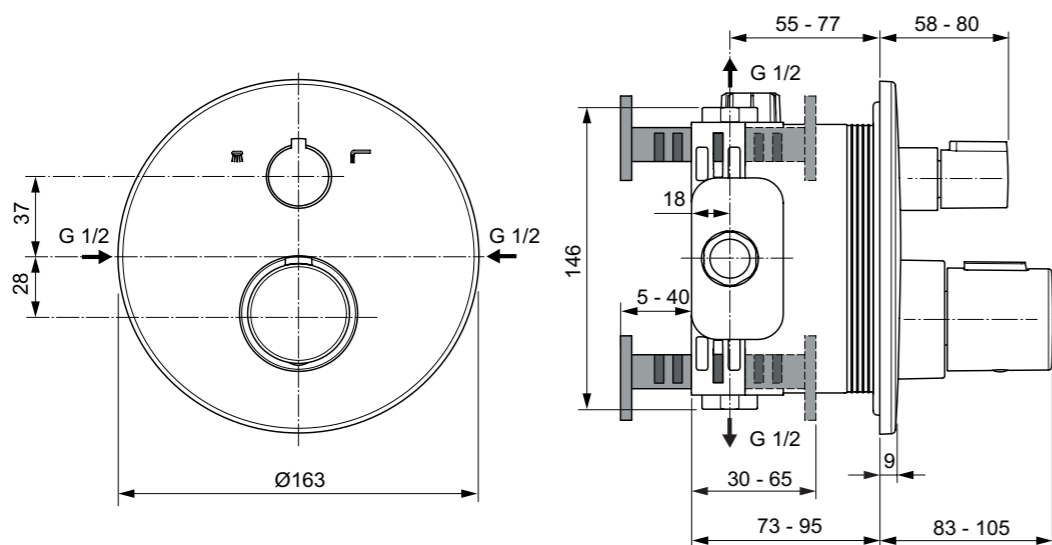

Προϊόν

Εξωτερικό τμήμα (kit 2) εντοιχιζόμενης, θερμοστατικής μπαταρίας 2 παροχών, με νέο θερμοστατικό μηχανισμό μπαταρίας (Firmaflow® Therm) Ideal Standard, λαβή με διακόπτη υπέρβασης θερμοκρασίας (40°C), πλακέτα διαμέτρου 163mm και πάχους 9mm πλαστική για τις χρωμέ & μεταλλική για τις silk black, εσωτερικό στήριγμα πλαισίου με ενσωματωμένη στεγανοποίηση για να αποτρέπεται η είσοδος νερού στον τοίχο, μέγιστη ροή νερού 23 l/min - 3 bar. Χρωμέ, silk black.

Εξωτερικό τμήμα (kit 2) εντοιχιζόμενης, θερμοστατικής μπαταρίας 2 παροχών, με νέο θερμοστατικό μηχανισμό μπαταρίας (Firmaflow® Therm) Ideal Standard, μεταλλική λαβή με διακόπτη υπέρβασης θερμοκρασίας (40°C), μεταλλική πλακέτα διαμέτρου 163mm και πάχους 9mm, εσωτερικό στήριγμα πλαισίου με ενσωματωμένη στεγανοποίηση για να αποτρέπεται η είσοδος νερού στον τοίχο, μέγιστη ροή νερού 23 l/min - 3 bar. Τεχνολογία PVD, σε silver storm, brushed gold, magnetic grey.

Απαραίτητος εξοπλισμός

Εσωτερικό τμήμα (kit 1) εντοιχιζόμενης μπαταρίας Easy-Box, με 4 πόδια ρύθμισης βάθους, οπές στερέωσης, εξάρτημα έκπλυσης, αλλά και πώμα και μεμβράνη στεγανοποίησης.

Προτεινόμενος εξοπλισμός

Εντοιχιζόμενα προϊόντα Βλ. σελ. 420-426
Idealrain family Βλ. σελ. 427-460

Προϊόν

Κωδικός

Εντοιχιζόμενη θερμοστατική μπαταρία λουτρού Ceratherm T100, χρωμέ	A5814AA
Εντοιχιζόμενη θερμοστατική μπαταρία λουτρού Ceratherm T100, Silk Black	A5814XG
Εντοιχιζόμενη θερμοστατική μπαταρία λουτρού Ceratherm T100, Silver Storm	A5814GN
Εντοιχιζόμενη θερμοστατική μπαταρία λουτρού Ceratherm T100, Brushed Gold	A5814A2
Εντοιχιζόμενη θερμοστατική μπαταρία λουτρού Ceratherm T100, Magnetic Grey	A5814A5

Απαραίτητος εξοπλισμός

Εσωτερικό τμήμα εντοιχιζόμενης μπαταρίας Easy - Box	A1000NU

Χρώματα

Προϊόν