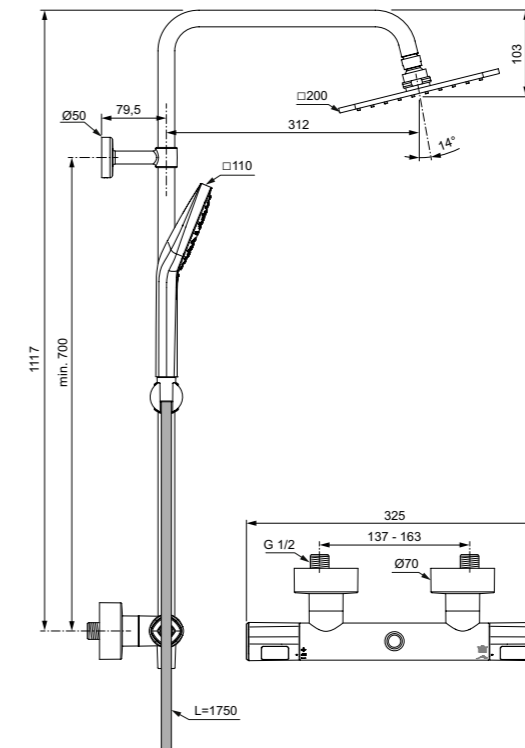

Χρώματα

AA Χρωμέ