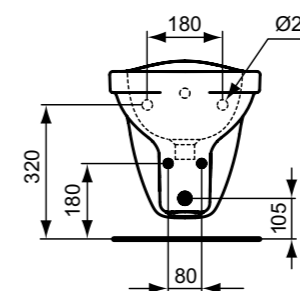

Προϊόν
Eurovit μπιντέ δαπέδου.
Eurovit μπιντέ κρεμαστό.

Προϊόν	Κωδικός
Μπιντέ δαπέδου	W330701
Μπιντέ κρεμαστό	V493101

Χρώματα
01 Λευκό