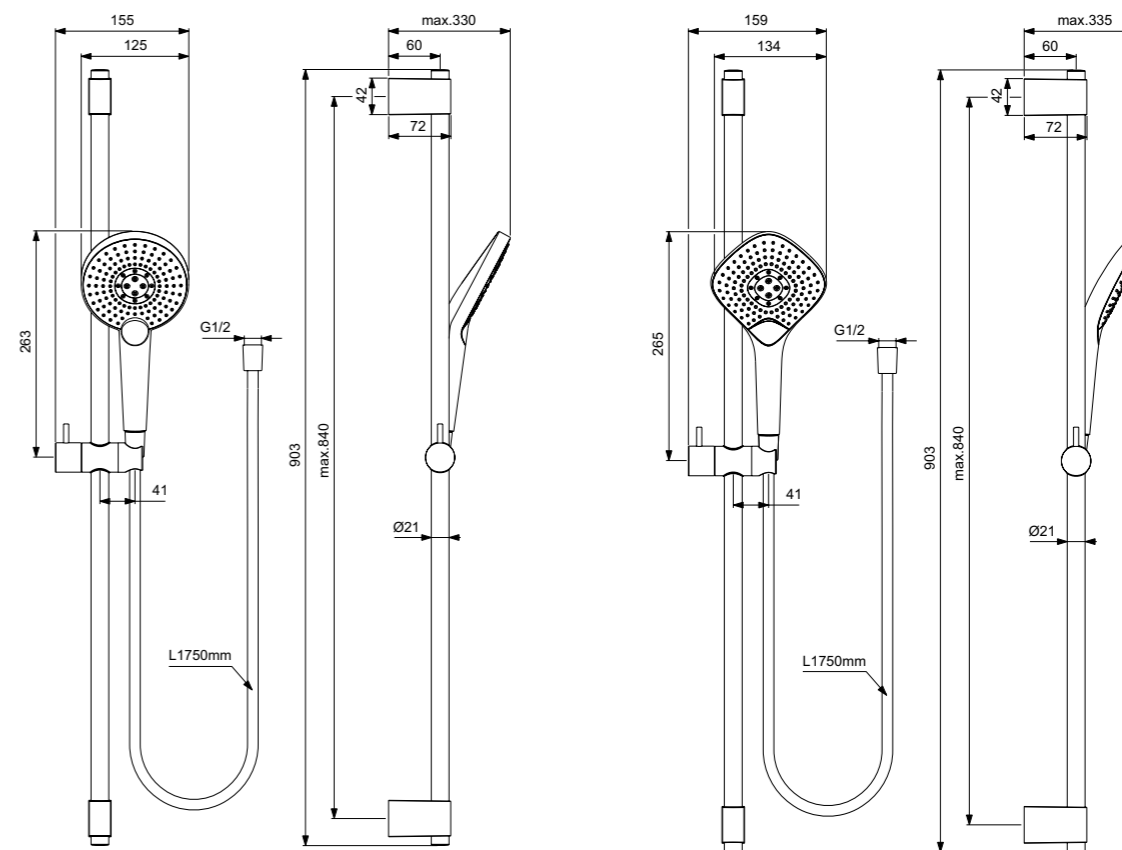

Χρώματα

AA Χρωμέ