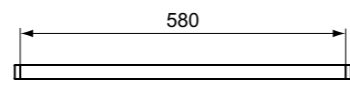

Χρώματα:

AA

GN

A2

A5

T4498