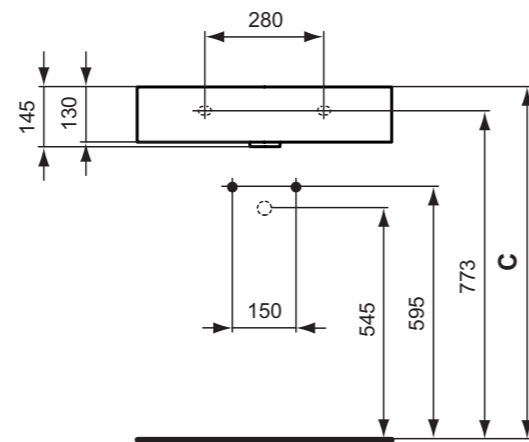

Χρώματα

- 01 Λευκό
- 67 Χρωμέ

	A	B	C
K 0778 ..	600	570	830
K 0777 ..	500	470	850