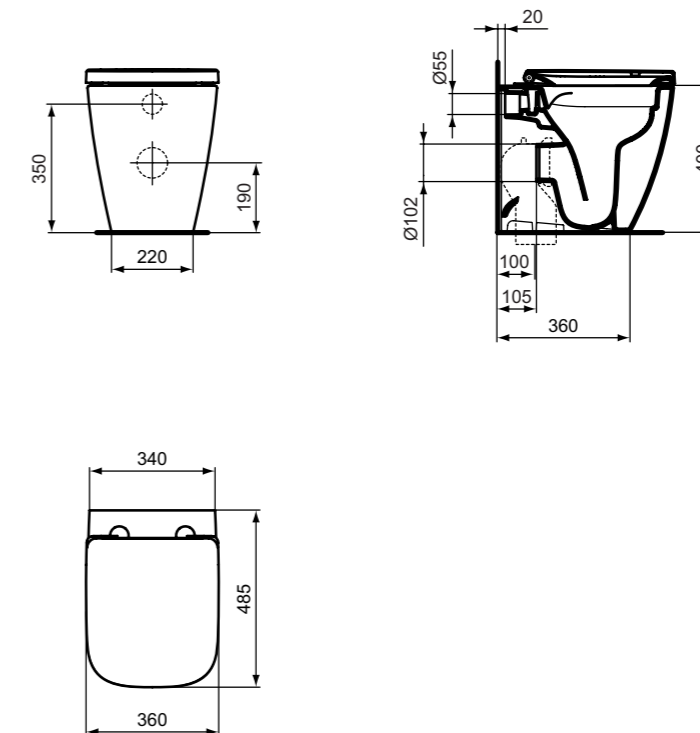

**Χρώματα**

- 01 Λευκό
- 67 Χρωμέ

\*\*ΔΕΝ ΣΥΝΙΣΤΑΤΑΙ Η ΕΓΚΑΤΑΣΤΑΣΗ ΤΩΝ ΛΕΚΑΝΩΝ RIMLESS ΜΕ ΦΛΟΥΣΟΜΕΤΡΟ

**Προϊόν**

i.life S μπιντέ δαπέδου, BTW, μικρής προβολής - μόνο 48cm.

i.life S μπιντέ κρεμαστό με κρυφό σύστημα στήριξης, μικρής προβολής μόνο 48cm.