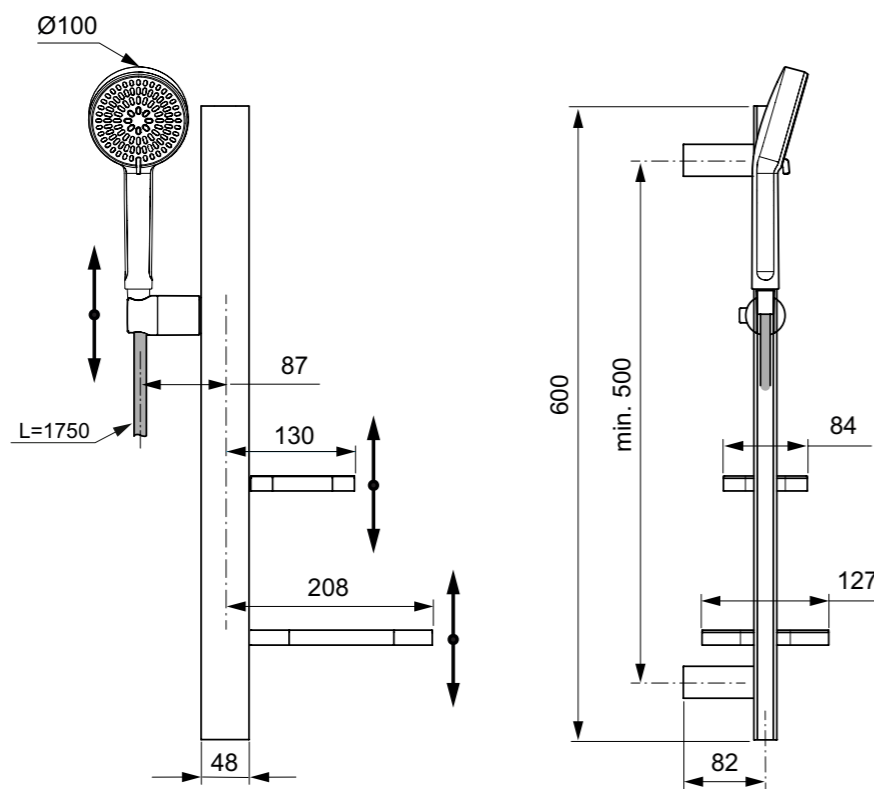

**Χρώματα**

SI Silver  
RO Rose  
XG Silk Black

Designer: Artefakt

**Προϊόν**

Idealrain EVO Jet Round Κιτ Ντους: πλήρης βέργα 90 cm διαμέτρου 21 mm με στήριγμα τηλεφώνου κινούμενο καθ' ύψος με τη χρήση λεπτού μεταλλικού μοχλού (εύκολη χρήση - χειρισμός κλειστής γροθιάς), κινούμενο στήριγμα τοίχου, τηλέφωνο Idealrain EVO Jet Round 3 λειτουργιών διαμέτρου 12,5 cm με όριο ροής 8lt/λεπτό, σπιράλ Idealflex 175 cm, χρωμέ. (Όριο ροής 4lt/λεπτό στη λειτουργία Rain). Κουμπί επιλογής λειτουργίας (Rain, Massage & Drop jet).