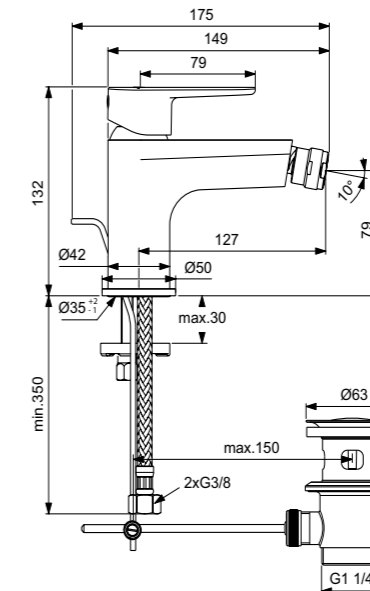

Προϊόν

Εντοιχιζόμενη αναμικτική μπαταρία νιπτήρα (εξωτερικό τμήμα) με μηχανισμό Firmaflow® 28mm με ρυθμιστή μέγιστης θερμοκρασίας, ροή νερού 5lt/λεπτό, μεταλλική λαβή, μεταλλική ροζέτα, χρωμέ

Εντοιχιζόμενη αναμικτική μπαταρία νιπτήρα (εξωτερικό τμήμα) με μηχανισμό Firmaflow® 28mm με ρυθμιστή μέγιστης θερμοκρασίας, ροή νερού 5lt/λεπτό, μεταλλική λαβή, μεταλλική ροζέτα, silk black

Απαραίτητος εξοπλισμός

Εσωτερικό τμήμα εντοιχιζόμενης μπαταρίας, με σύνδεση G1/2".

Προϊόν

Κωδικός

Εντοιχιζόμενη μπαταρία νιπτήρα, χρωμέ	BD133AA
Εντοιχιζόμενη μπαταρία νιπτήρα, silk black	BD133XG

Απαραίτητος εξοπλισμός

Εσωτερικό τμήμα εντοιχιζόμενης μπαταρίας	A1313NU

Χρώματα

- XG Silk Black
- NU Ουδέτερο

Προϊόν

Αναμικτική μπαταρία μπιντέ, μέγιστη ροή νερού 5lt/λεπτό, με μηχανισμό 28mm FirmaFlow® με ρυθμιστή μέγιστης θερμοκρασίας, εύκαμπτους σωλήνες G3/8", σύστημα τοποθέτησης Easy-Fix, και αυτόματη πλαστική βαλβίδα, χρωμέ.

Αναμικτική μπαταρία μπιντέ, μέγιστη ροή νερού 5lt/λεπτό, με μηχανισμό 28mm FirmaFlow® με ρυθμιστή μέγιστης θερμοκρασίας, εύκαμπτους σωλήνες G3/8", σύστημα τοποθέτησης Easy-Fix και αυτόματη μεταλλική βαλβίδα, silk black.

Αναμικτική μπαταρία μπιντέ, μέγιστη ροή νερού 5lt/λεπτό, με μηχανισμό 28mm FirmaFlow® με ρυθμιστή μέγιστης θερμοκρασίας, εύκαμπτους σωλήνες G3/8", σύστημα τοποθέτησης Easy-Fix και βαλβίδα Click Clack, silver, rose και silk black.

Προϊόν

Κωδικός

Μπαταρία μπιντέ, χρωμέ με πλαστική βαλβίδα	BC498AA
Μπαταρία μπιντέ με αυτόματη μεταλλική βαλβίδα, silk black	BC705XG
Μπαταρία μπιντέ με βαλβίδα Click Clack, silver	NEO BD716SI
Μπαταρία μπιντέ με βαλβίδα Click Clack, rose	NEO BD716RO
Μπαταρία μπιντέ με βαλβίδα Click Clack, silk black	NEO BD716XG

Χρώματα

- AA Χρωμέ
- XG Silk Black
- SI Silver
- RO Rose

BD716