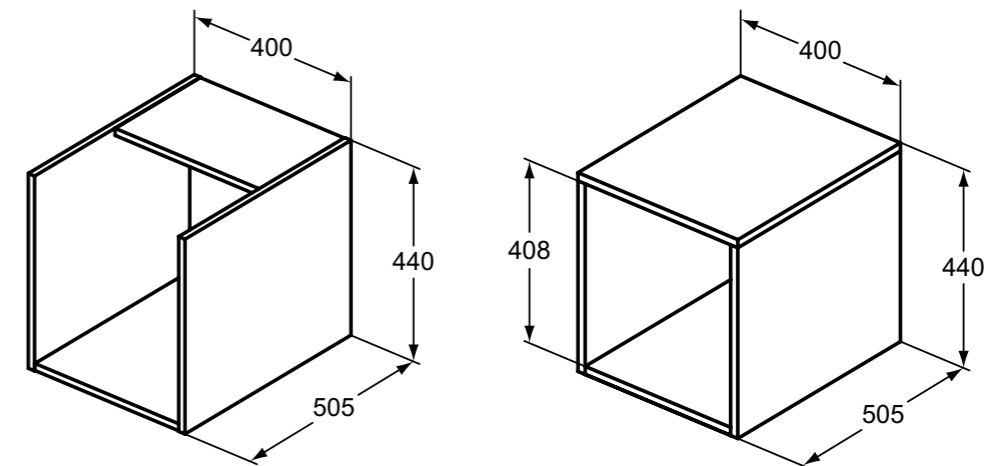

Χρώματα

- DU Matt White
- NF Sand Beige Matt
- NG Quartz Grey Matt
- NV Carbon Grey Matt
- NH Greige Matt
- NX Natural Oak
- NW Coffee Oak
- XG Black Matt
- YE Brill Aluminium