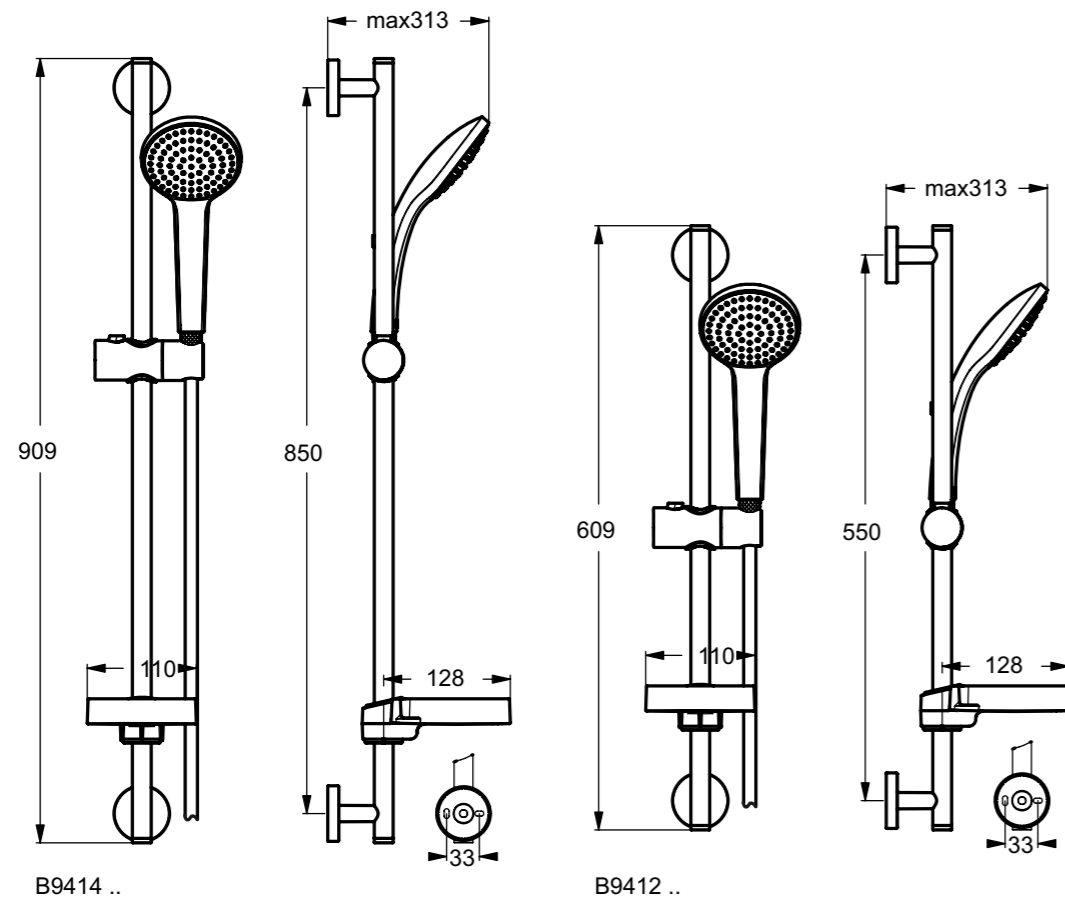

Κωδικός

Κιτ Ντους Idealrain M1 (βέργα 90 cm, τηλέφωνο 1F Φ10, σπιράλ I/F)	<b>B9414AA</b>
Κιτ Ντους Idealrain M1 (βέργα 60 cm, τηλέφωνο 1F Φ10, σπιράλ I/F)	<b>B9412AA</b>

**Χρώματα**

AA Χρωμέ

Designer: Artefakt