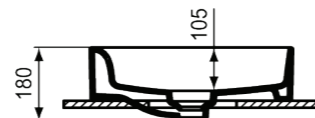

Χρώματα

01 Λευκό