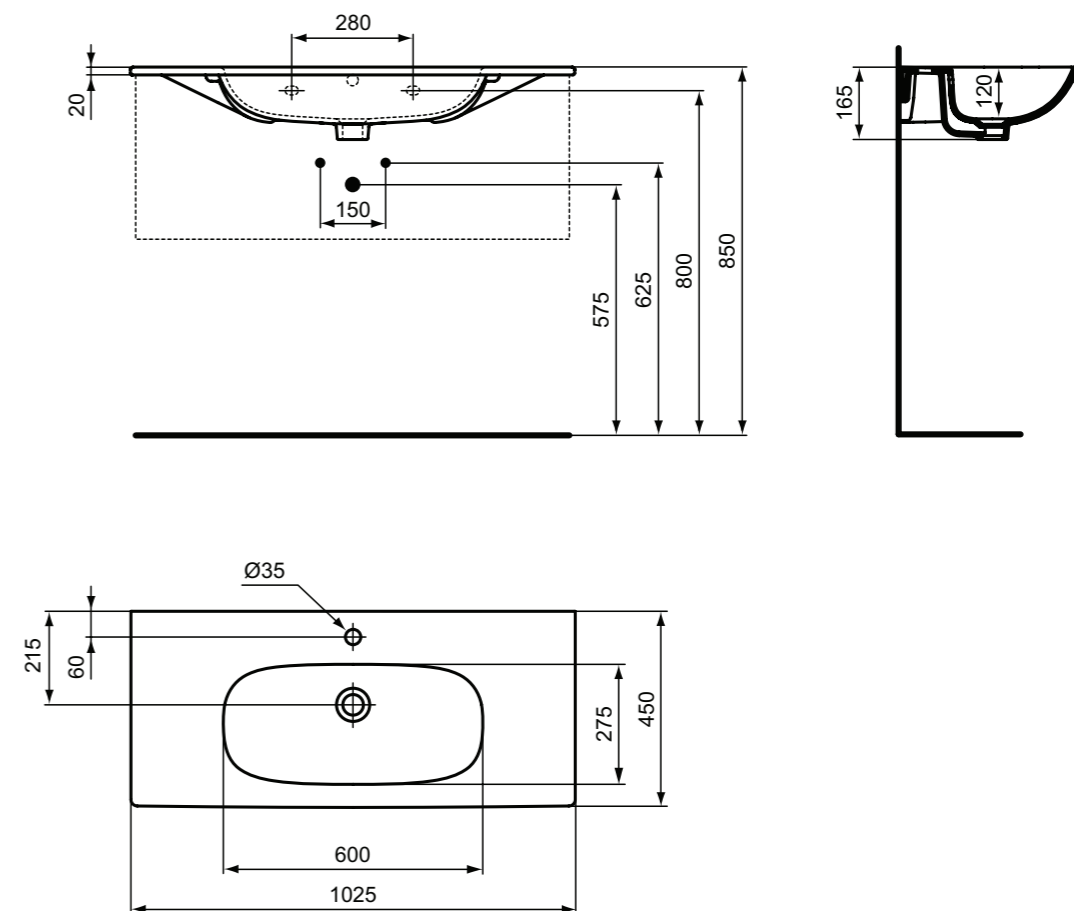

**Χρώματα**

- 01 Λευκό
- 67 Χρωμέ

**Προϊόν**

Tesi νιπτήρας επίπλου 82,5x45 cm. Απαραίτητη η χρήση 1 σετ στήριξης.

Tesi νιπτήρας επίπλου 62,5x45cm. Απαραίτητη η χρήση 1 σετ στήριξης.

Tesi νιπτήρας επίπλου 52,5x37,5 cm. Απαραίτητη η χρήση 1 σετ στήριξης.