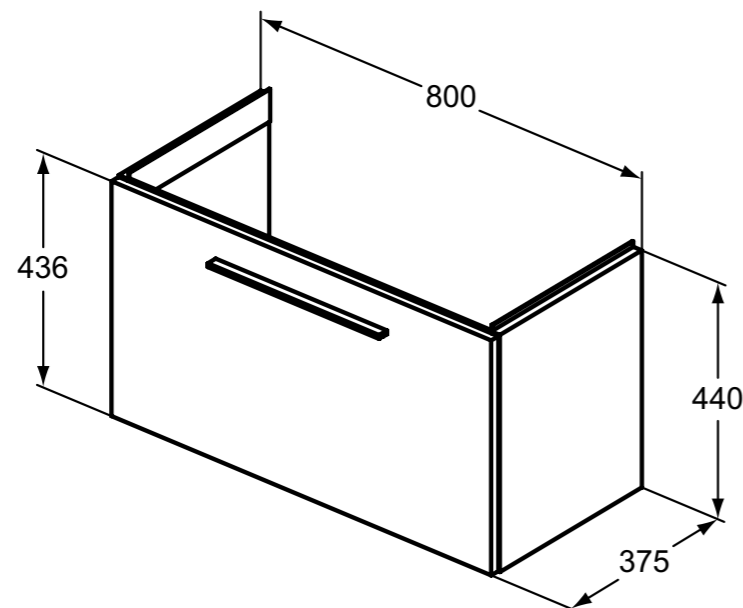

Χρώματα

- DU Matt White
- NF Sand Beige Matt
- NG Quartz Grey Matt
- NV Carbon Grey Matt
- NH Greige Matt
- NX Natural Oak
- NW Coffee Oak
- XG Black Matt
- YE Brill Aluminium