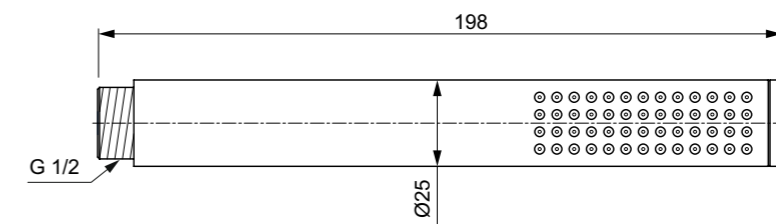

Χρώματα

AA

XG

GN

A2

A5