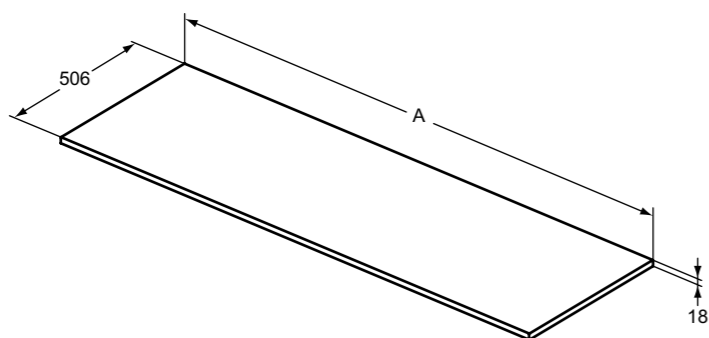

Χρώματα

- DU Matt White
- NF Sand Beige Matt
- NG Quartz Grey Matt
- NV Carbon Grey Matt
- NH Greige Matt
- NX Natural Oak
- NW Coffee Oak
- XG Black Matt
- YE Brill Aluminium

	A
T5321	1404
T5285	1604
T5286	1804
T5287	2004