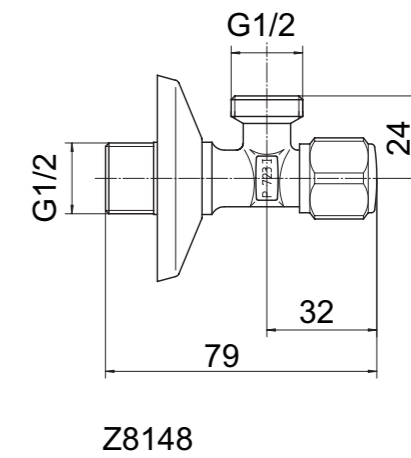

Χρώματα

AA Χρωμέ