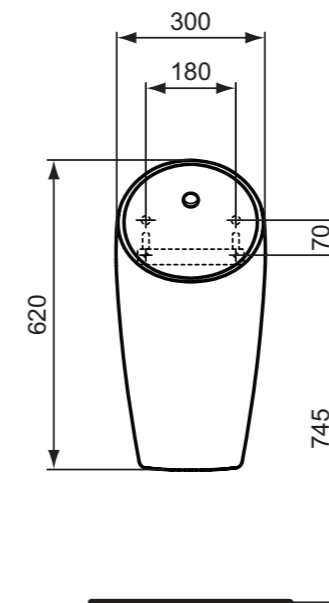

E189401
	Sphero Mini Waterless
Εσωτερική παροχή νερού	
Παροχή νερού από την κορυφή με λευκό καπάκι	
Λειτουργία Waterless	•
Στόμιο εξαγωγής νερού με βαλβίδα και μειωτήρα	•
Εύκολο σύστημα στήριξης	•
Βαλβίδα και προέκταση αποχέτευσης που περιλαμβάνουν κλειδί συντήρησης	
Βαλβίδα πλήρης αποστράγγισης και αποκλεισμού οσμών	•
Compact σχεδιασμός	•
Σχεδιασμός κατά της διασποράς σταγόνων	•
Εύκολη συντήρηση βαλβίδας	•
Σχεδιασμός Rimless	•

Περιγραφή

Sphero MAXI - Κανονικής λειτουργίας

- -Εσωτερική παροχή νερού
- -Rimless σχεδιασμός
- -Σχεδιασμός κατά της διασποράς σταγόνων
- -Κιτ σύνδεσης με την εσωτερική παροχή νερού με εύκαμπτο σωλήνα και βαλβίδα
- -Στόμιο εξαγωγής νερού με βαλβίδα και μειωτήρα
- -Εύκολη συντήρηση βαλβίδας

Προϊόν

Π x Β x Υ mm

Κωδικός

Προϊόν	Π x Β x Υ mm	Κωδικός
MAXI - Κανονικής λειτουργίας	300 x 300 x 620	E183201
Προτεινόμενος εξοπλισμός		
Σιφώνι για ουρητήρια - οριζόντιας αποχέτευσης (συνδυάζεται με σωλήνα αποχέτευσης EV50167 - παραγγέλλεται ξεχωριστά)		K822367
Σωλήνας αποχέτευσης για σιφώνι ουρητηρίου K822367		EV50167
Σχάρα βαλβίδας		E202567
ProSys™ πλαίσιο εγκατάστασης για εσωτερική παροχή νερού (για γυψοσανίδα)		R016367
Septa Pro U2, πλακέτα ουρητηρίου		P0115AA
Septa Pro U3, πλακέτα ουρητηρίου, χρωμέ		R0139AA
Septa Pro U3, πλακέτα ουρητηρίου, χρωμέ ματ		R0139JG*
Septa Pro U3, πλακέτα ουρητηρίου, λευκή		R0139AC

Χρώματα

- AA Chrome
- AC White
- JG Matt Chrome
- 01 Euro White

* Διαθέσιμο μέχρι Δεκέμβριο 2023