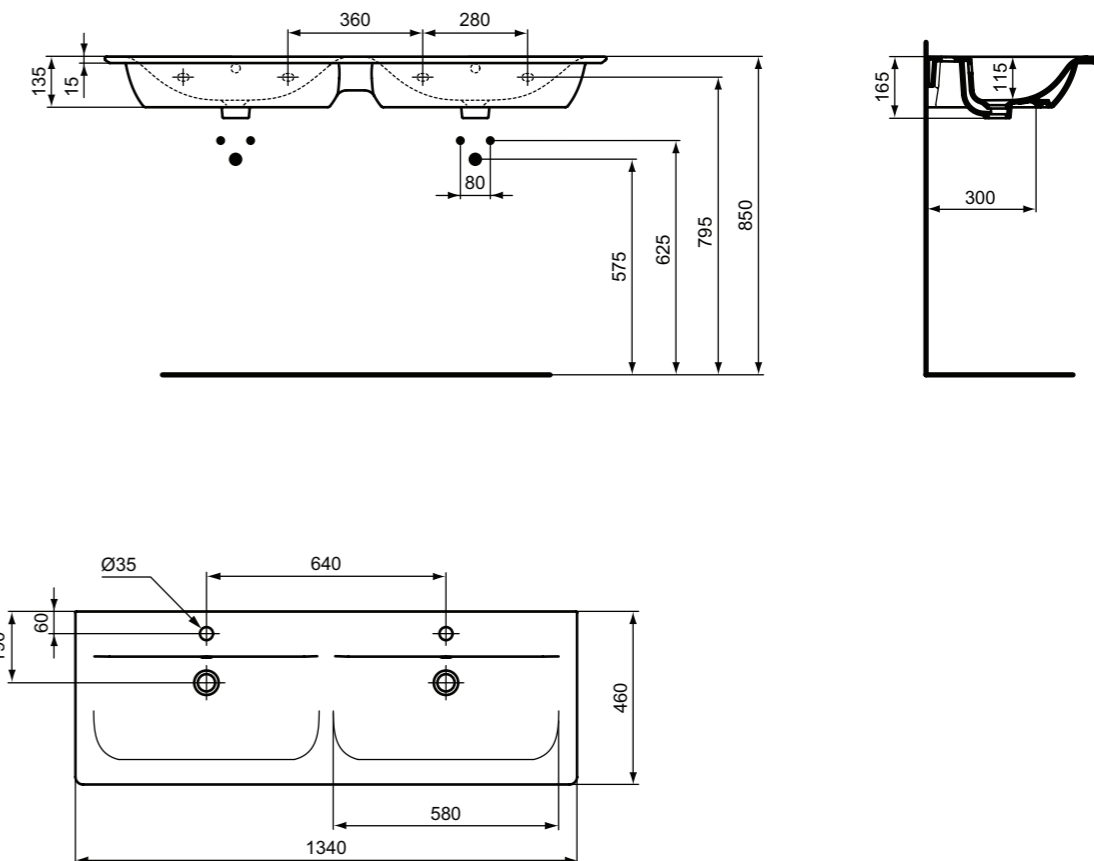

Χρώματα

1. 01 Λευκό
   67 Χρωμέ