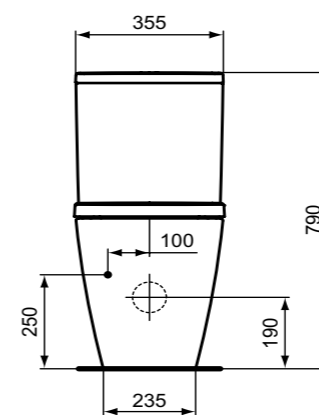

Χρώματα

- 01 Λευκό
- 67 Χρωμέ
- 58 Glossy grey

T002767	J324867	T682067	T002667
A 50 - 85	135	200	165 - 190