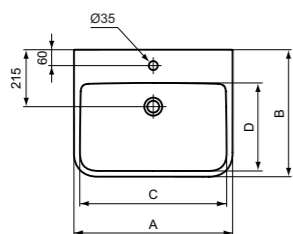

Χρώματα XX:

A2 - Brushed Gold A5- Magnetic Grey GN-Silver Storm XG-Silk Black

	A	B	C	D	E	F
T4606	650	480	605	330	280	135
T4607	600	480	555	330	280	135
T4608	550	440	505	290	280	135
T4609	500	440	455	290	200	135