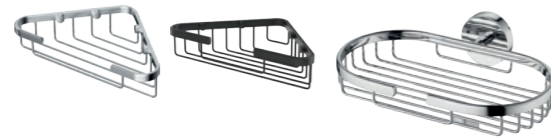

A9112AA

A9105