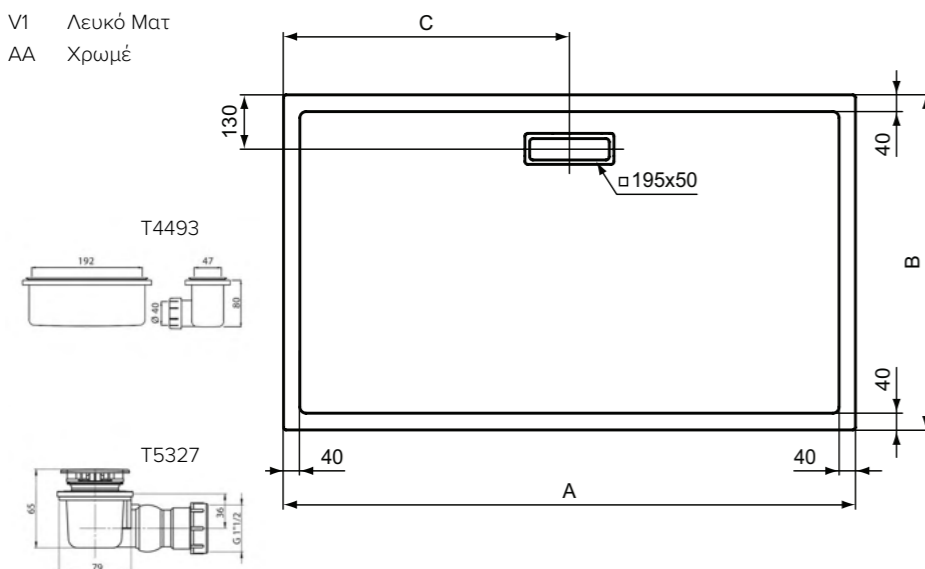

Χρώματα

- 01 Λευκό
- V1 Λευκό Ματ
- AA Χρωμέ

	A	B	C
T4468	1000	800	500
T4469	1200	800	600
T4470	1400	800	700
T4471	1600	800	800
T4472	1700	800	850
T4473	1800	800	900

Προϊόν

Κωδικός

Ορθογώνια ντουσιέρα 170 x 70 cm, λευκή	T447901	
Ορθογώνια ντουσιέρα 170 x 70 cm, λευκή ματ	T4479V1	
Ορθογώνια ντουσιέρα 160 x 70 cm, λευκή	T447801	
Ορθογώνια ντουσιέρα 160 x 70 cm, λευκή ματ	T4478V1	
Ορθογώνια ντουσιέρα 140 x 70 cm, λευκή	T447701	
Ορθογώνια ντουσιέρα 140 x 70 cm, λευκή ματ	T4477V1	
Ορθογώνια ντουσιέρα 120 x 70 cm, λευκή	T447601	
Ορθογώνια ντουσιέρα 120 x 70 cm, λευκή ματ	T4476V1	
Ορθογώνια ντουσιέρα 100 x 70 cm, λευκή	T447501	
Ορθογώνια ντουσιέρα 100 x 70 cm, λευκή ματ	T4475V1	
Ορθογώνια ντουσιέρα 90 x 70 cm, λευκή	T447401	
Ορθογώνια ντουσιέρα 90 x 70 cm, λευκή ματ	T4474V1	

Απαραίτητος εξοπλισμός

Βαλβίδα 19,5 x 5 cm, χρωμέ	T4493AA	
Βαλβίδα χαμηλού ύψους, χρωμέ	T5327AA	

Προτεινόμενος εξοπλισμός

Βάση στήριξης με ποδαράκια	T462767	
ΜΕΡΑ-KIT στηρίγματα εγκατάστασης για στερέωση στον τοίχο	K725567