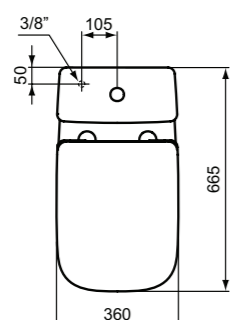

Χρώματα

- 01 Λευκό
- 67 Χρωμέ

T002767	J324867	T682067	T002667
A 85	140	200	190