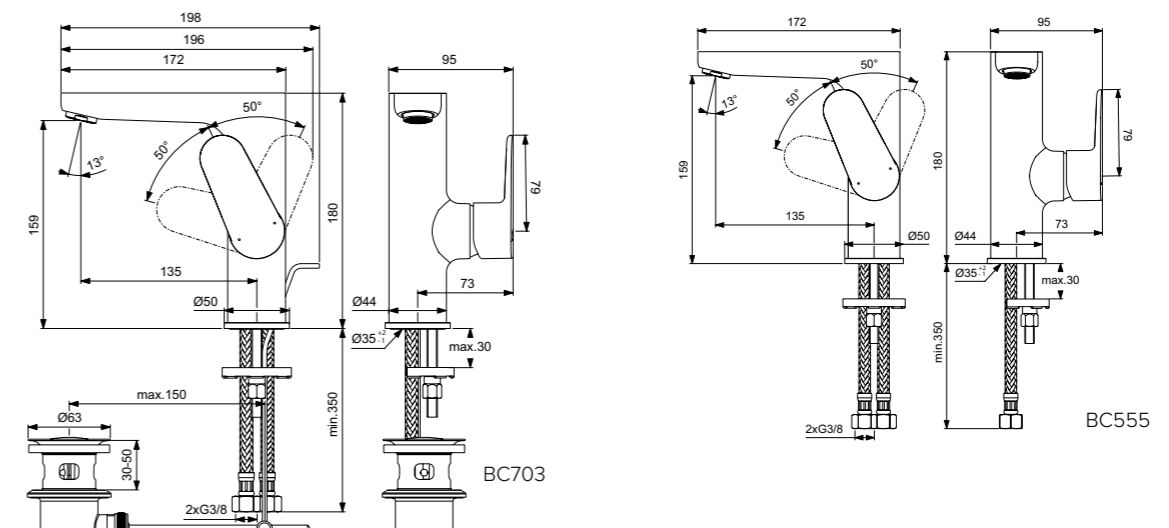

Χρώματα

AA Χρωμέ
XG Silk Black