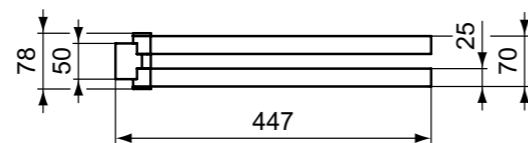

Προϊόν

Ράγα μονή, 45 cm - Τετράγωνη
180° περιστροφή

Περιλαμβάνεται σετ στήριξης

Φινιρίσματα:

- -Τεχνολογία ηλεκτρολυτικής επιμετάλλωσης (AA)
- -Τεχνολογία PVD (GN, A2, A5)

Ράγα διπλή, 45 cm - Τετράγωνη
180° περιστροφή

Περιλαμβάνεται σετ στήριξης

Φινιρίσματα:

- -Τεχνολογία ηλεκτρολυτικής επιμετάλλωσης (AA)
- -Τεχνολογία PVD (GN, A2, A5)

Expected availability from March 2023*

Χρώματα

- AA Chrome
- GN Silver Storm
- A2 Brushed Gold
- A5 Magnetic Grey

Προϊόν

Κωδικός.

Ράγα μονή, 45 cm - Τετράγωνη	T5393AA	
	T5393GN	
	T5393A2	
	T5393A5	
Ράγα διπλή, 45 cm - Τετράγωνη	T5395AA	
	T5395GN	
	T5395A2	
	T5395A5	

Χρώματα:

AA

GN

A2

A5

T5393

T5395

Προϊόν

Χαρτοθήκη με κάλυμμα - τετράγωνη

Περιλαμβάνεται σετ στήριξης

Φινιρίσματα:

- -Τεχνολογία ηλεκτρολυτικής επιμετάλλωσης (AA)
- -Τεχνολογία PVD (GN, A2, A5)

Χαρτοθήκη χωρίς κάλυμμα - στρογγυλή

Περιλαμβάνεται σετ στήριξης

Φινιρίσματα:

- -Τεχνολογία ηλεκτρολυτικής επιμετάλλωσης (AA)
- -Τεχνολογία PVD (GN, A2, A5)

Χρώματα

- AA Chrome
- GN Silver Storm
- A2 Brushed Gold
- A5 Magnetic Grey

Προϊόν

Κωδικός.

Χαρτοθήκη με κάλυμμα - τετράγωνη	T4496AA	
	T4496GN	
	T4496A2	
	T4496A5	
Χαρτοθήκη χωρίς κάλυμμα - στρογγυλή	T4497AA	
	T4497GN	
	T4497A2	
	T4497A5	

Χρώματα:

AA

GN

A2

A5

T4496

T4497