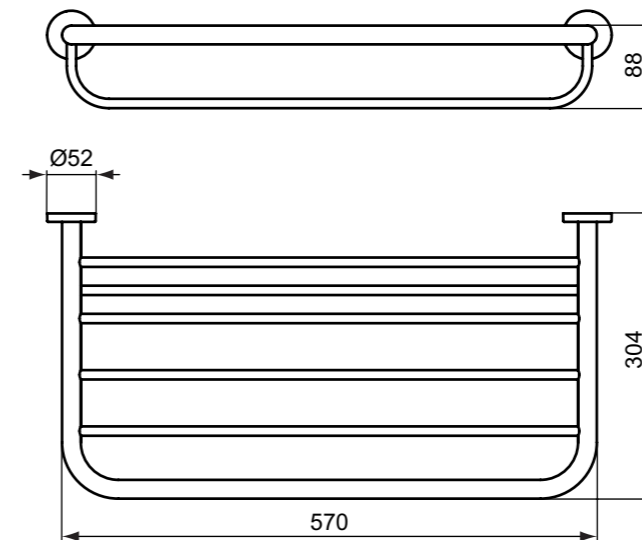

Χρώματα

- AA Χρωμέ
- XG Silk Black

A9106 ..