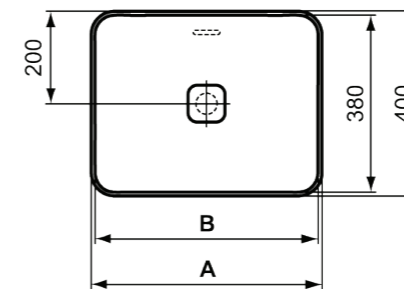

Χρώματα

01 Λευκό

	A	B
T2967..	500	480
T2962..	400	380