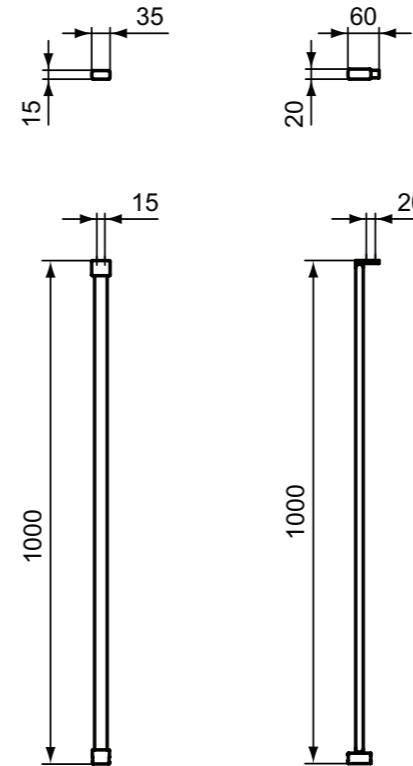

Χρώματα

EO Χρωμέ

T4891

T4890