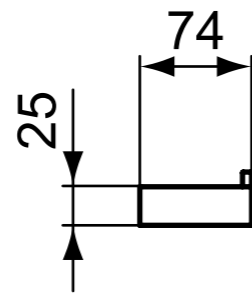

Προϊόν

Μονός γάντζος πετσέτας- τετράγωνος

Περιλαμβάνεται σετ στήριξης

Φινιρίσματα:

-Τεχνολογία ηλεκτρολυτικής επιμετάλλωσης (AA)

-Τεχνολογία PVD (GN, A2, A5)

Χρώματα

AA Chrome
GN Silver Storm
A2 Brushed Gold
A5 Magnetic Grey

Προϊόν

Μονός γάντζος πετσέτας- τετράγωνος

Κωδικός.

T4506AA
T4506GN
T4506A2
T4506A5

Χρώματα:

AA

GN

A2

A5

Προϊόν

Κρίκος πετσέτας - στρογγυλός

Περιλαμβάνεται σετ στήριξης

Φινιρίσματα:

-Τεχνολογία ηλεκτρολυτικής επιμετάλλωσης (AA)

-Τεχνολογία PVD (GN, A2, A5)

Χρώματα

AA Chrome
GN Silver Storm
A2 Brushed Gold
A5 Magnetic Grey

Προϊόν

Κρίκος πετσέτας - στρογγυλός

Κωδικός.

T4503AA
T4503GN
T4503A2
T4503A5

Χρώματα:

AA

GN

A2

A5