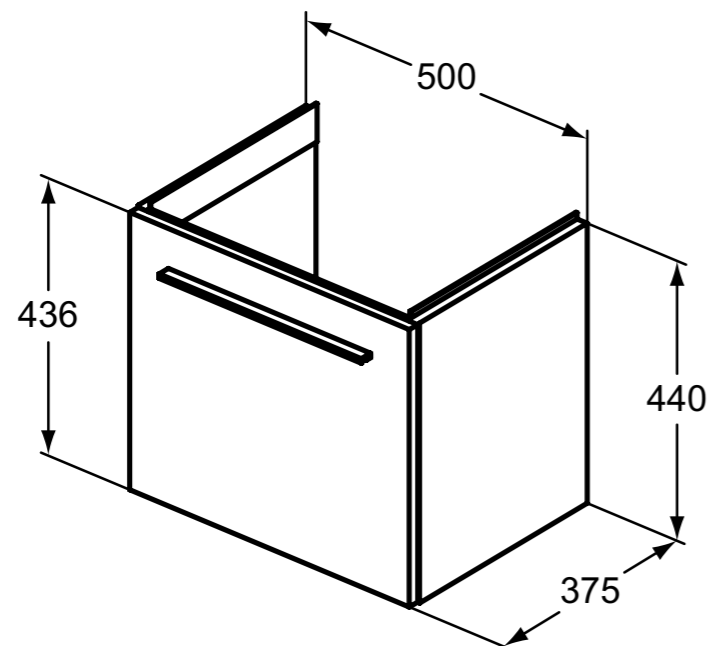

Χρώματα

DU	Matt White
NF	Sand Beige Matt
NG	Quartz Grey Matt
NV	Carbon Grey Matt
NH	Greige Matt
NX	Natural Oak
NW	Coffee Oak
XG	Black Matt
YE	Brill Aluminium