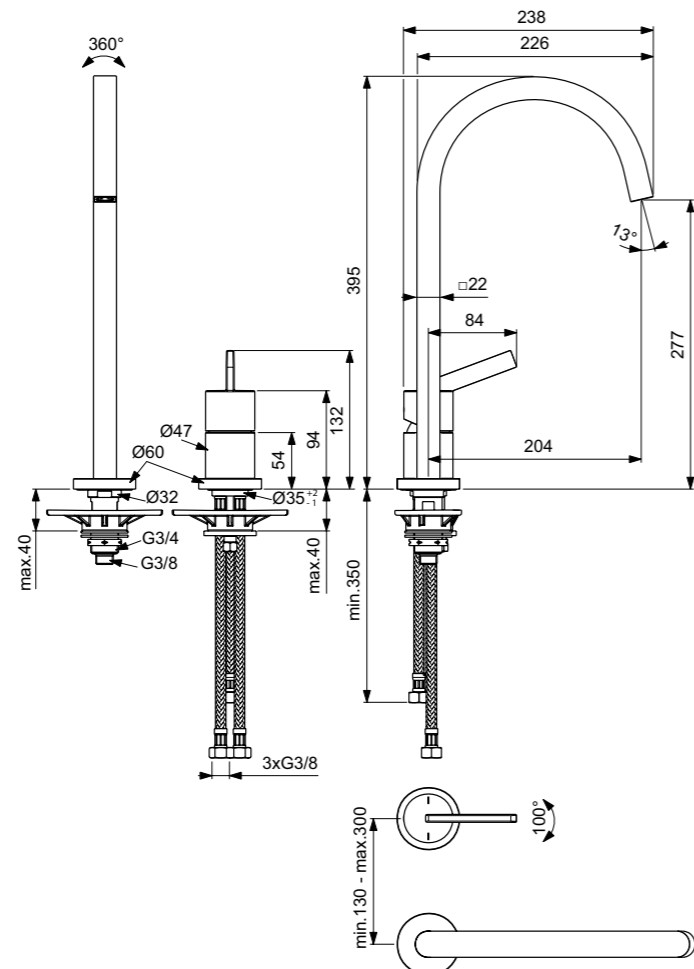

Χρώματα

- AA Chrome
- A2 Brushed Gold
- A5 Magnetic Grey
- GN Silver Storm
- J4 Sunset Rose