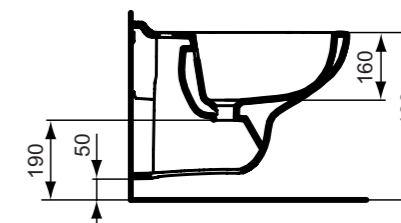

Προϊόν
Eurovit μπιντέ δαπέδου.
Eurovit μπιντέ κρεμαστό.

Προϊόν	Κωδικός
Μπιντέ δαπέδου	W330701
Μπιντέ κρεμαστό	V493101

Χρώματα
01 Λευκό