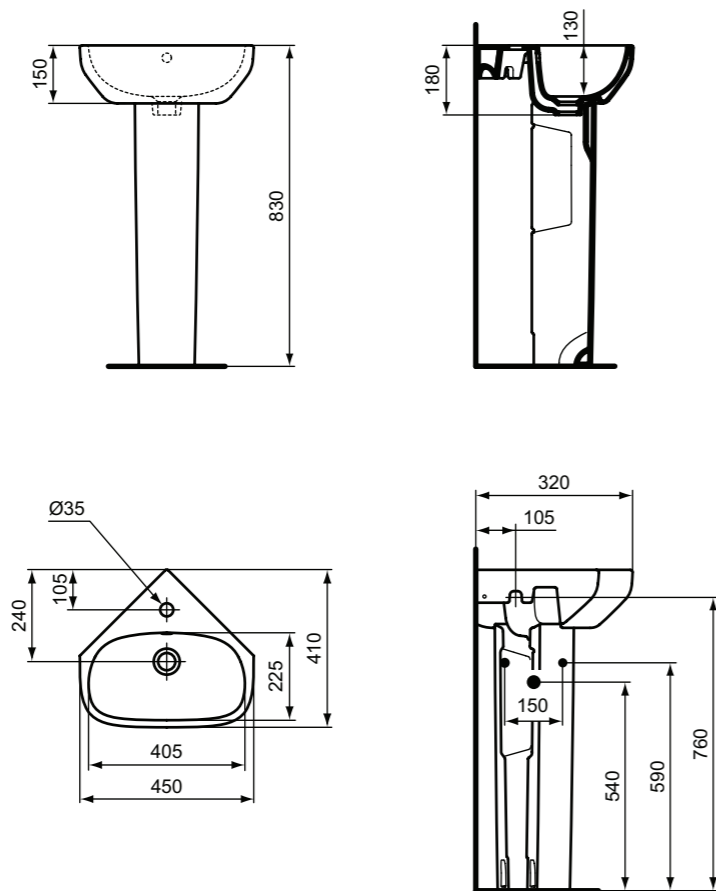

Χρώματα

- 01 Λευκό
- 67 Χρωμέ