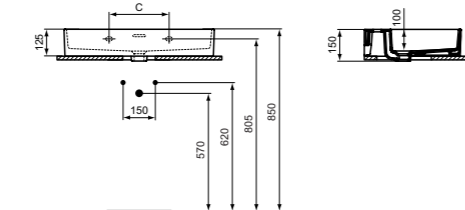

A	B	C
T3730/T3905	1000	975	280
T3729/T3899	800	775	280
T3728/T3894	700	675	280
T3727/T3889	600	575	280
T3726/T3884	500	475	240