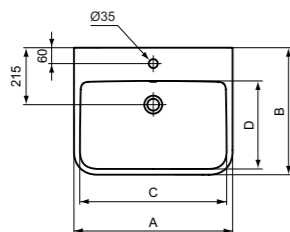

Χρώματα XX:

A2 - Brushed Gold A5- Magnetic Grey GN-Silver Storm XG-Silk Black

	A	B	C	D	E	F
T4606	650	480	605	330	280	135
T4607	600	480	555	330	280	135
T4608	550	440	505	290	280	135
T4609	500	440	455	290	200	135