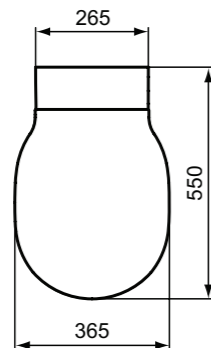

Χρώματα

- 01 Λευκό
- 67 Χρωμέ