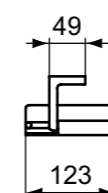

Προϊόν

Ράγα μονή, 45 cm - Τετράγωνη
180° περιστροφή

Περιλαμβάνεται σετ στήριξης

Φινιρίσματα:

- -Τεχνολογία ηλεκτρολυτικής επιμετάλλωσης (AA)
- -Τεχνολογία PVD (GN, A2, A5)

Ράγα διπλή, 45 cm - Τετράγωνη
180° περιστροφή

Περιλαμβάνεται σετ στήριξης

Φινιρίσματα:

- -Τεχνολογία ηλεκτρολυτικής επιμετάλλωσης (AA)
- -Τεχνολογία PVD (GN, A2, A5)

Expected availability from March 2023*

Χρώματα

- AA Chrome
- GN Silver Storm
- A2 Brushed Gold
- A5 Magnetic Grey

Προϊόν

Κωδικός.

Ράγα μονή, 45 cm - Τετράγωνη	T5393AA	
	T5393GN	
	T5393A2	
	T5393A5	
Ράγα διπλή, 45 cm - Τετράγωνη	T5395AA	
	T5395GN	
	T5395A2	
	T5395A5	

Χρώματα:

AA

GN

A2

A5

T5393

T5395

Προϊόν

Χαρτοθήκη με κάλυμμα - τετράγωνη

Περιλαμβάνεται σετ στήριξης

Φινιρίσματα:

- -Τεχνολογία ηλεκτρολυτικής επιμετάλλωσης (AA)
- -Τεχνολογία PVD (GN, A2, A5)

Χαρτοθήκη χωρίς κάλυμμα - στρογγυλή

Περιλαμβάνεται σετ στήριξης

Φινιρίσματα:

- -Τεχνολογία ηλεκτρολυτικής επιμετάλλωσης (AA)
- -Τεχνολογία PVD (GN, A2, A5)

Χρώματα

- AA Chrome
- GN Silver Storm
- A2 Brushed Gold
- A5 Magnetic Grey

Προϊόν

Κωδικός.

Χαρτοθήκη με κάλυμμα - τετράγωνη	T4496AA	
	T4496GN	
	T4496A2	
	T4496A5	
Χαρτοθήκη χωρίς κάλυμμα - στρογγυλή	T4497AA	
	T4497GN	
	T4497A2	
	T4497A5	

Χρώματα:

AA

GN

A2

A5

T4496

T4497