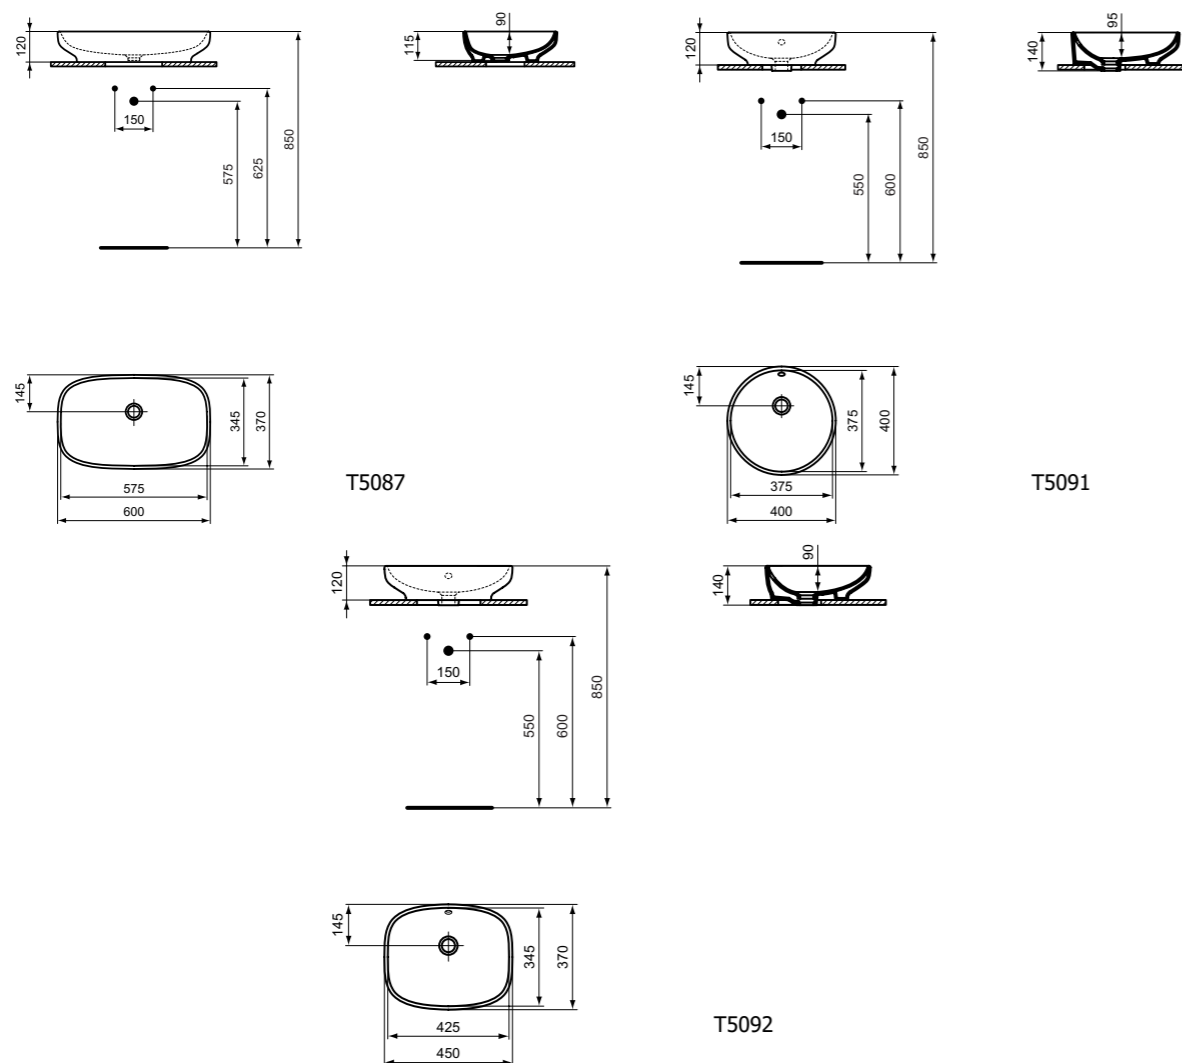

Χρώματα

01 Λευκό