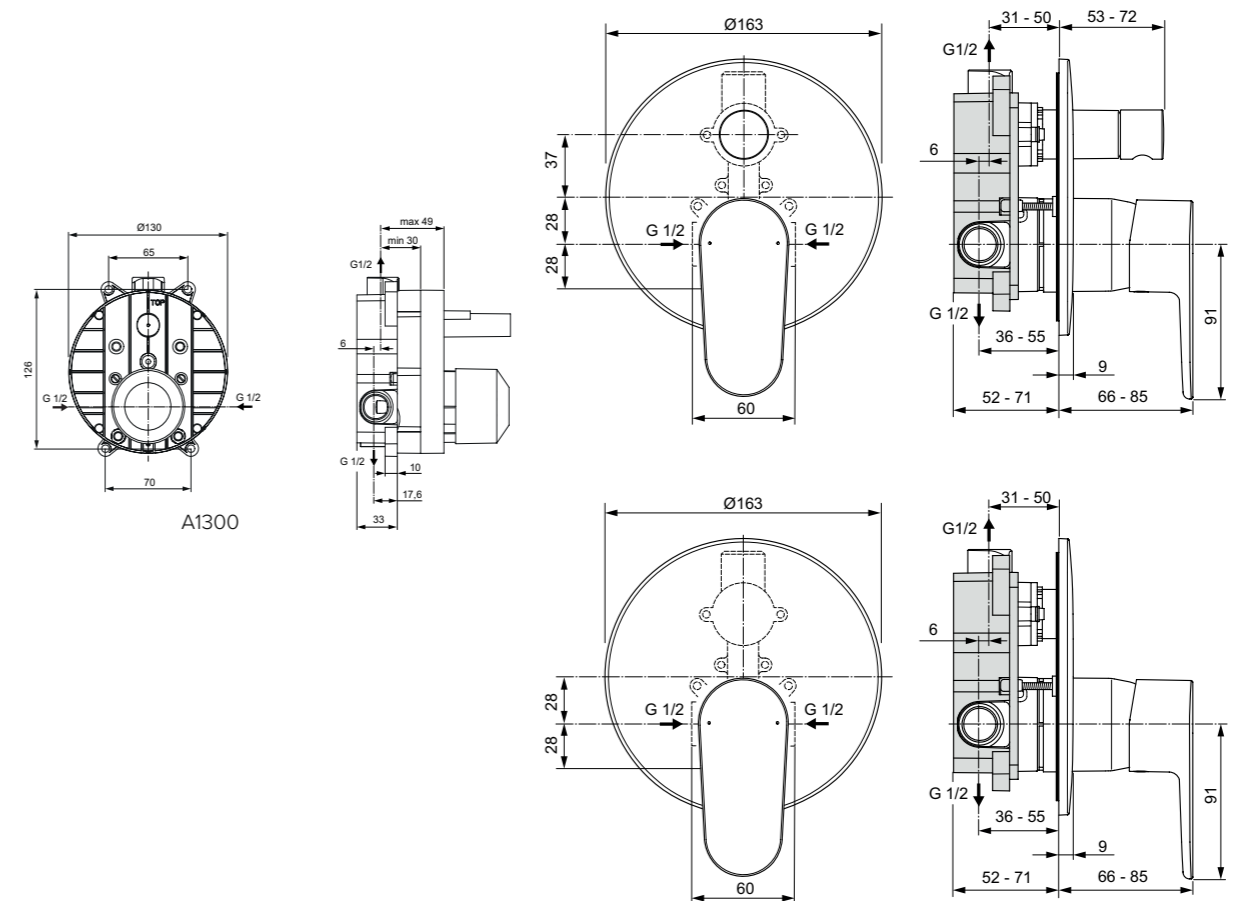

Χρώματα

- AA Χρωμέ
- XG Silk Black
- NU Ουδέτερο