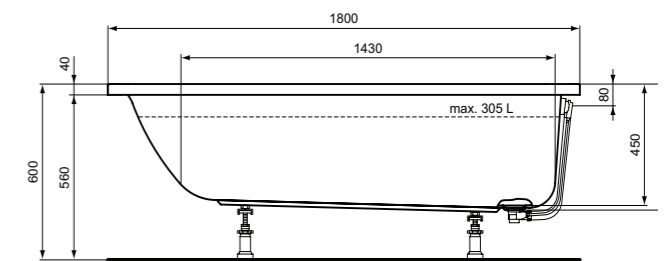

Χρώματα

- 01 Λευκό
- 67 Χρωμέ
- V3 Silk Black