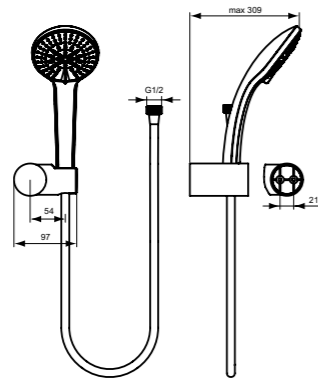

Χρώματα

AA Χρωμέ

B9454 ..