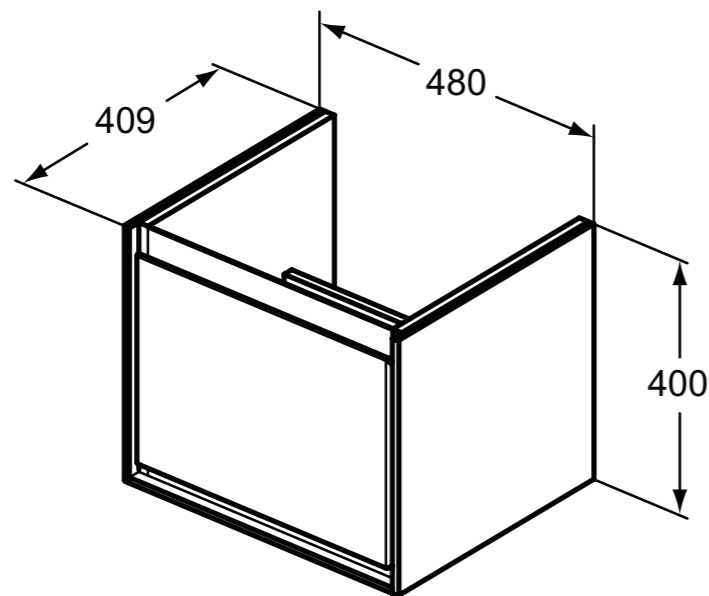

Χρώματα

- 01 Λευκό
- 67 Χρωμέ
- B2 Λευκή Γυαλιστερή Λάκα & Λευκό Ματ
- KN Λευκή Γυαλιστερή Λάκα & Ανοιχτό Γκρι Ματ
- PS Ανοιχτό Γκρι Ξύλο & Λευκό Ματ
- UK Ανοιχτό Καφέ Ξύλο & Ανοιχτό Καφέ Ματ