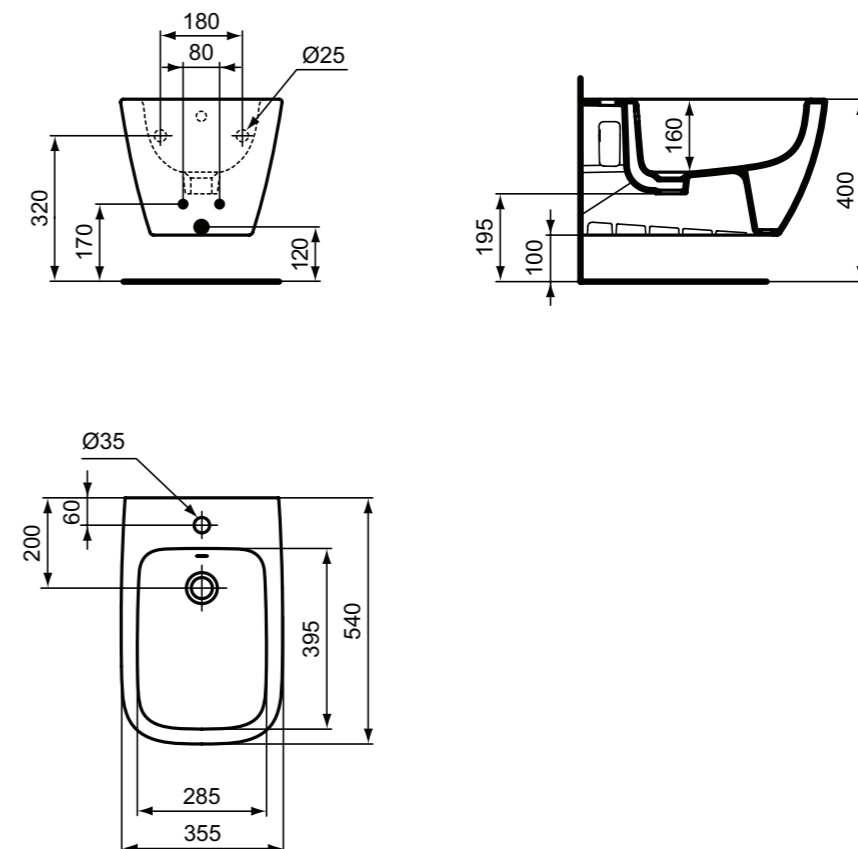

Χρώματα

01 Λευκό
58 Glossy grey
67 Χρωμέ