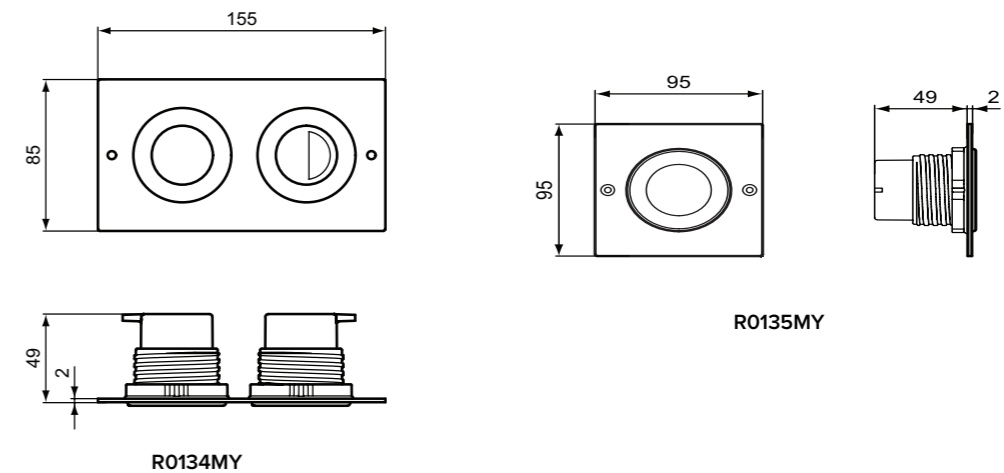

Χρώματα

- MY Ανοξείδωτο
- 67 Χρωμέ
- AA Χρωμέ
- JG Χρωμέ ματ
- AC Λευκό