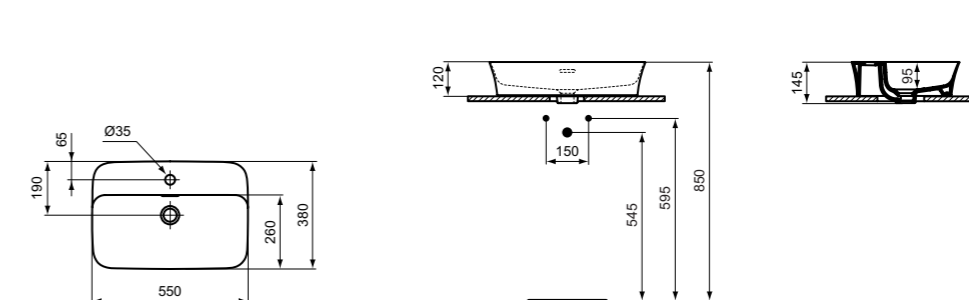

XX:

V4 V5 V8 X9

YY:

V2 V3 V6 V7 V9 X8

Σιφώνια:

AA GN A2 A5

**Προϊόν**

Παράλληλόγραμμος νιπτήρας Iralyss 55cm, ελεύθερης τοποθέτησης, με λεπτό χείλος και τεχνολογία Diamatec®. Χωρίς οπή, με υπερχειλίση. Περιλαμβάνεται το σετ στήριξης D570967 και το πατρόν κοπής πάγκου EEEV45667.