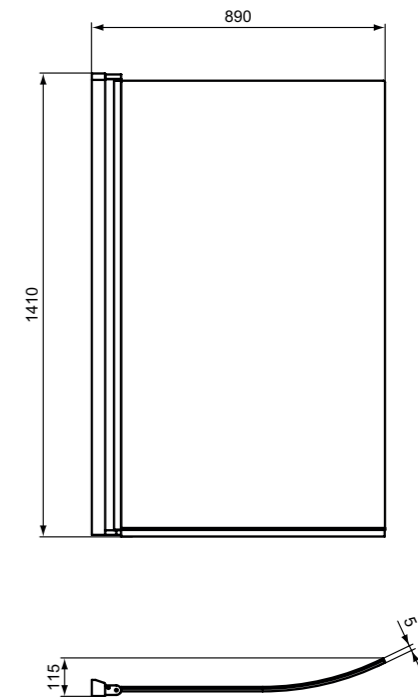

PANEL ΓΙΑ ΜΠΑΝΙΕΡΕΣ

Panel για Μπανιέρες

Connect Air

Προϊόν

Connect Air Panel (89 x 29 x 142cm) με βραχίονα για μπανιέρες Connect Air T362401 & T362501, με κρύσταλλο transparent πάχους 5 mm. Αναστρέψιμο για δεξιά ή αριστερή τοποθέτηση.

Παραλλαγή προϊόντος

Connect Air Panel (89 x 11,5 x 141cm) για μπανιέρες Connect Air T362401 & T362501, με κρύσταλλο transparent πάχους 5 mm. Αναστρέψιμο για δεξιά ή αριστερή τοποθέτηση.

Προϊόν

Κωδικός

Connect Air Panel με βραχίονα, 89 x 142cm, Αναστρέψιμο, transparent

E1137EO

Παραλλαγή προϊόντος

Connect Air Panel, 89 x 141cm, Αναστρέψιμο, transparent

E1136EO

Χρώματα

EO Χρωμέ

E1137

E1136