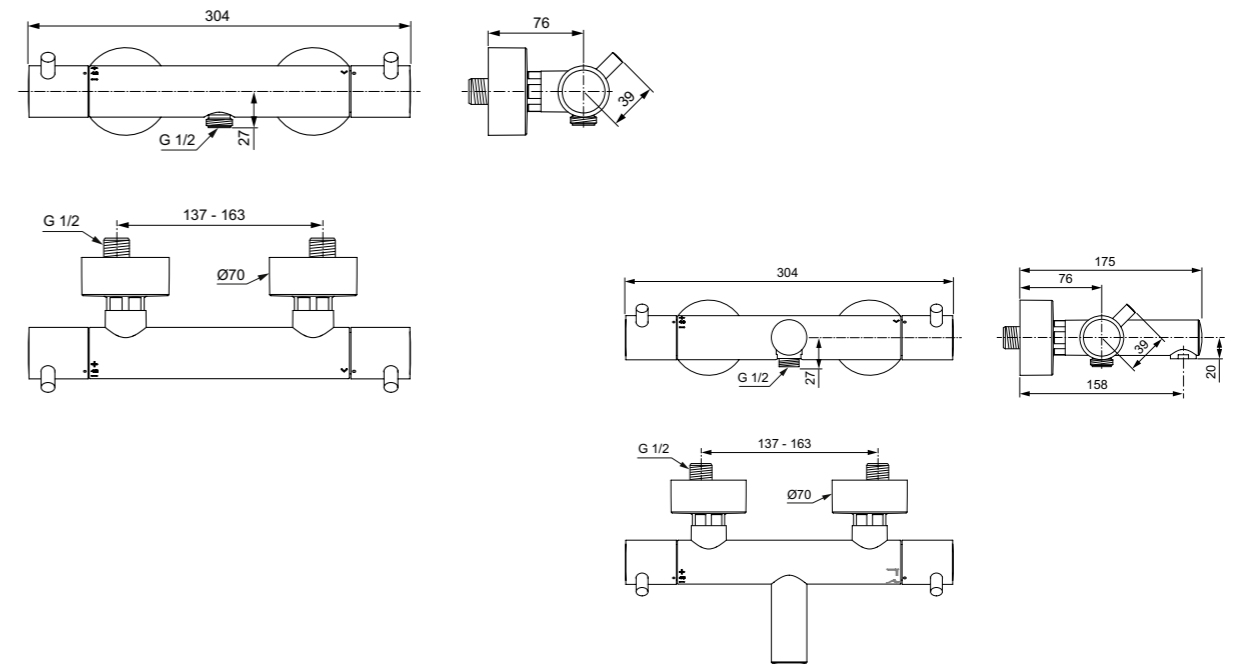

Προϊόν

Επίτοιχη θερμοστατική μπαταρία λουτρού, μόνο κορμός. S-Connectors με μειωτήρα θορύβου, θερμοστατικός μηχανισμός Ideal Standard με δυνατότητα ρύθμισης διακόπτη ζεστού νερού. Έλεγχος έντασης με κεραμική βαλβίδα, λειτουργία 180°. Διανομέας ενσωματωμένος στη λαβή ελέγχου ροής. Μεταλλικές λαβές με κυλινδρικό μοχλό για εύκολο κράτημα και με διακόπτη υπέρβασης θερμοκρασίας (40°C). Τεχνολογία Cool body. Τεχνολογία PVD, σε silver storm, brushed gold, magnetic grey.

Επίτοιχη θερμοστατική μπαταρία ντους, μόνο κορμός. S-Connectors με μειωτήρα θορύβου, θερμοστατικός μηχανισμός Ideal Standard με δυνατότητα ρύθμισης διακόπτη ζεστού νερού. Έλεγχος έντασης με κεραμική βαλβίδα, λειτουργία 180°. Μεταλλικές λαβές με κυλινδρικό μοχλό για εύκολο κράτημα και με διακόπτη υπέρβασης θερμοκρασίας (40°C). Τεχνολογία Cool body. Τεχνολογία PVD, σε silver storm, brushed gold, magnetic grey.

Προτεινόμενος εξοπλισμός

Ράφι μπαταρίας ντους Ideal Standard (για την A7587AA)

Προϊόν

Κωδικός

Μπαταρία λουτρού θερμοστατική (χωρίς αξεσουάρ), χρωμέ	A7588AA
Μπαταρία λουτρού θερμοστατική (χωρίς αξεσουάρ), Silk Black	NEO A7588XG
Μπαταρία ντους θερμοστατική (χωρίς αξεσουάρ), χρωμέ	A7587AA
Μπαταρία ντους θερμοστατική (χωρίς αξεσουάρ), Silver Storm	A7587GN
Μπαταρία ντους θερμοστατική (χωρίς αξεσουάρ), Brushed Gold	A7587A2
Μπαταρία ντους θερμοστατική (χωρίς αξεσουάρ), Magnetic Grey	A7587A5

Προτεινόμενος εξοπλισμός

Ράφι μπαταρίας ντους Ideal Standard	A7215AA

Χρώματα