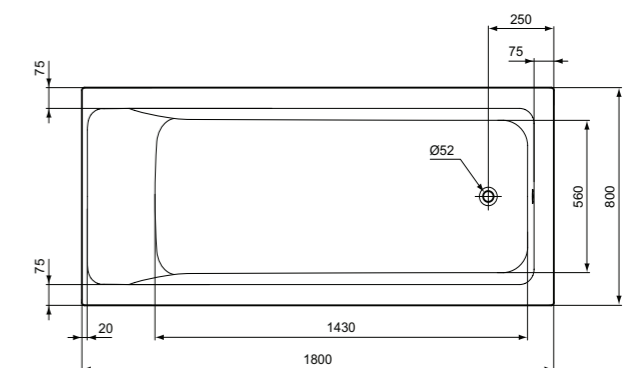

Χρώματα

- 01 Λευκό
- 67 Χρωμέ
- V3 Silk Black