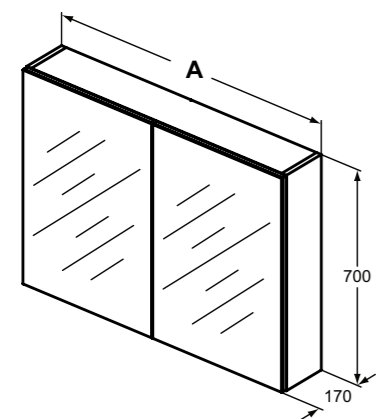

Χρώματα

- 67 Ουδέτερο
- AA Χρωμέ
- AL Αλουμίνιο ματ

	A
T3593..	1200
T3592..	1000
T3591..	800
T3590..	700