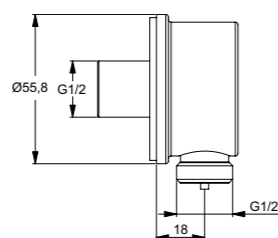

Προϊόν

Idealrain βραχίονας παροχής τετράγωνος

Idealrain βραχίονας παροχής στρογγυλός

Βραχίονας παροχής με βαλβίδα ελέγχου ροής.

Χρώματα

AA Χρωμέ
SI Silver
RO Rose
XG Silk Black
GN Silver Storm
A2 Brushed Gold
A5 Magnetic Grey

Προϊόν

Κωδικός

Βραχίονας παροχής, μεταλλικός, τετράγωνος, χρωμέ	BC772AA	
Βραχίονας παροχής, μεταλλικός, τετράγωνος, Silver Storm	BC772GN	
Βραχίονας παροχής, μεταλλικός, τετράγωνος, Brushed Gold	BC772A2	
Βραχίονας παροχής, μεταλλικός, τετράγωνος, Magnetic Grey	BC772A5	
Βραχίονας παροχής, μεταλλικός, στρογγυλός, χρωμέ	BC808AA	
Βραχίονας παροχής, μεταλλικός, στρογγυλός, silver	NEO BC808SI	
Βραχίονας παροχής, μεταλλικός, στρογγυλός, rose	NEO BC808RO	
Βραχίονας παροχής, μεταλλικός, στρογγυλός, silk black	BC808XG	
Βραχίονας παροχής, μεταλλικός, στρογγυλός, Silver Storm	BC808GN	
Βραχίονας παροχής, μεταλλικός, στρογγυλός, Brushed Gold	BC808A2	
Βραχίονας παροχής, μεταλλικός, στρογγυλός, Magnetic Grey	BC808A5	
Βραχίονας παροχής, χρωμέ	B9448AA	

Χρώματα

BC772

B9448

BC808

Προϊόν

Ceraplus κεφαλή ντους anti-vandal μίας λειτουργίας, από ορείχαλκο, για εφαρμογή απευθείας στον τοίχο με σύνδεση G1/2" και όριο ροής 8lt/λεπτό, χρωμέ. Στη συσκευασία περιλαμβάνεται μειωτήρας ροής νερού 6lt/λεπτό.

Προϊόν

Κωδικός

Ceraplus κεφαλή ντους anti-vandal

A4844AA

Χρώματα

AA Χρωμέ