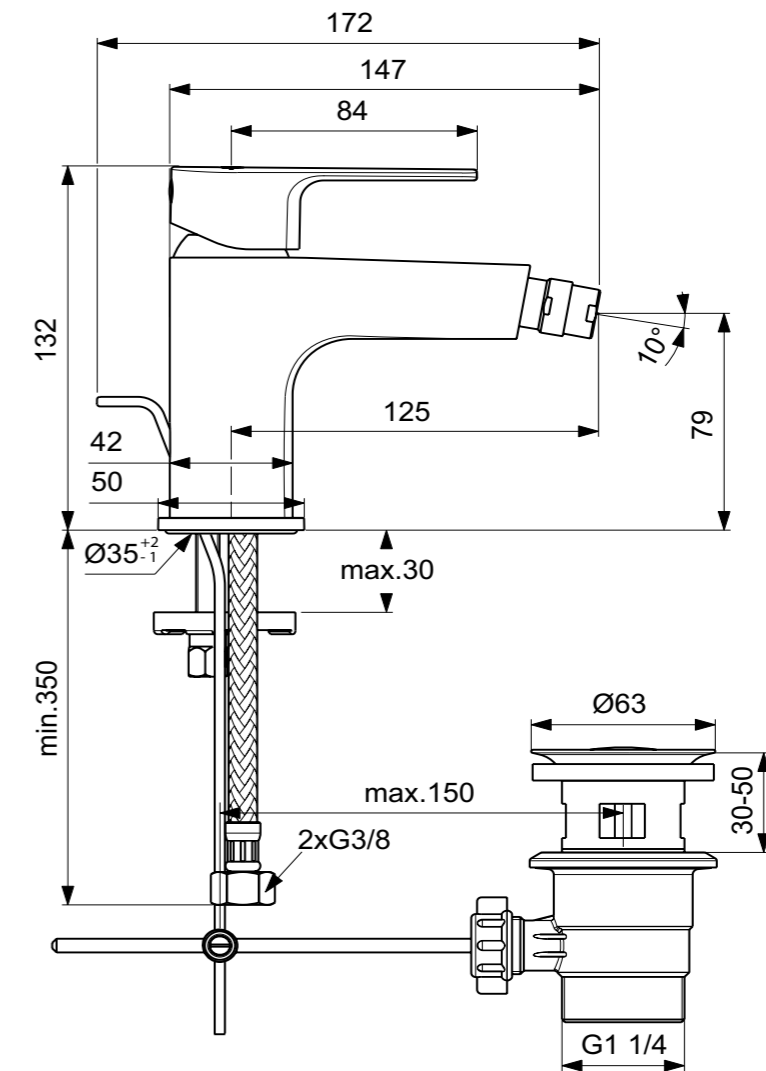

Χρώματα

AA Χρωμέ