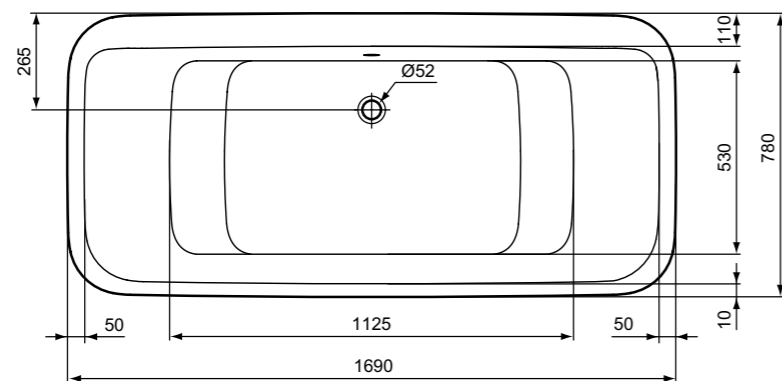

Χρώματα

- 01 Λευκό
- 67 Χρωμέ
- V3 Silk Black