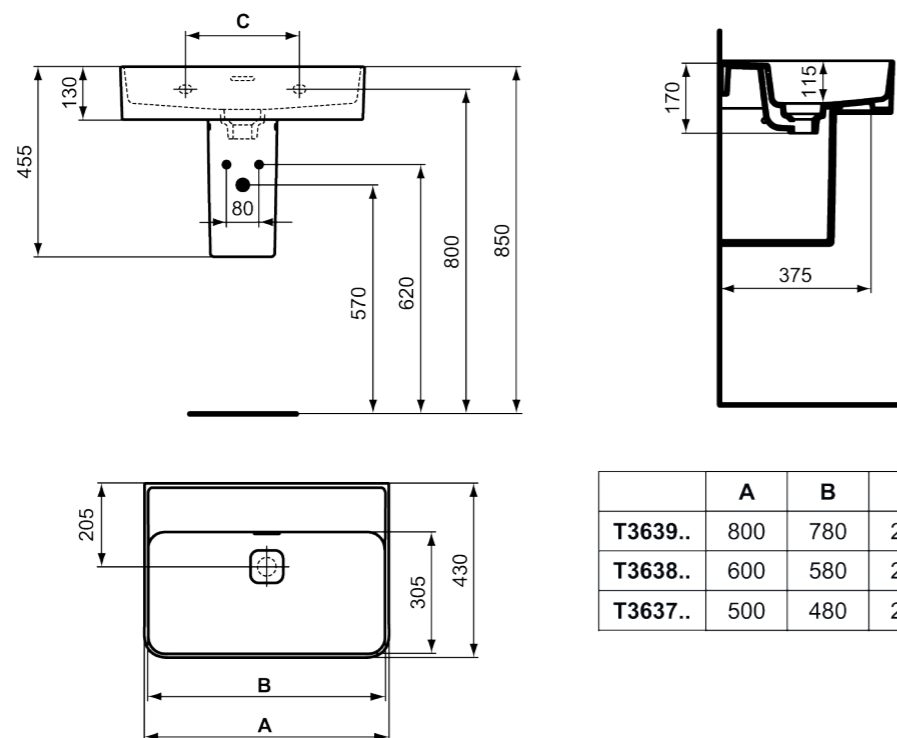

**Χρώματα**

- 01 Λευκό  
67 Χρωμέ

**Προϊόν**

Επίτοιχος νιπτήρας διπλός 120cm  
Με μια οπή για μπαταρία και υπερχειλίση στον κάθε νιπτήρα  
Χωρίς οπές και με υπερχειλίση στον κάθε νιπτήρα  
Με 3 οπές και υπερχειλίση στον κάθε νιπτήρα