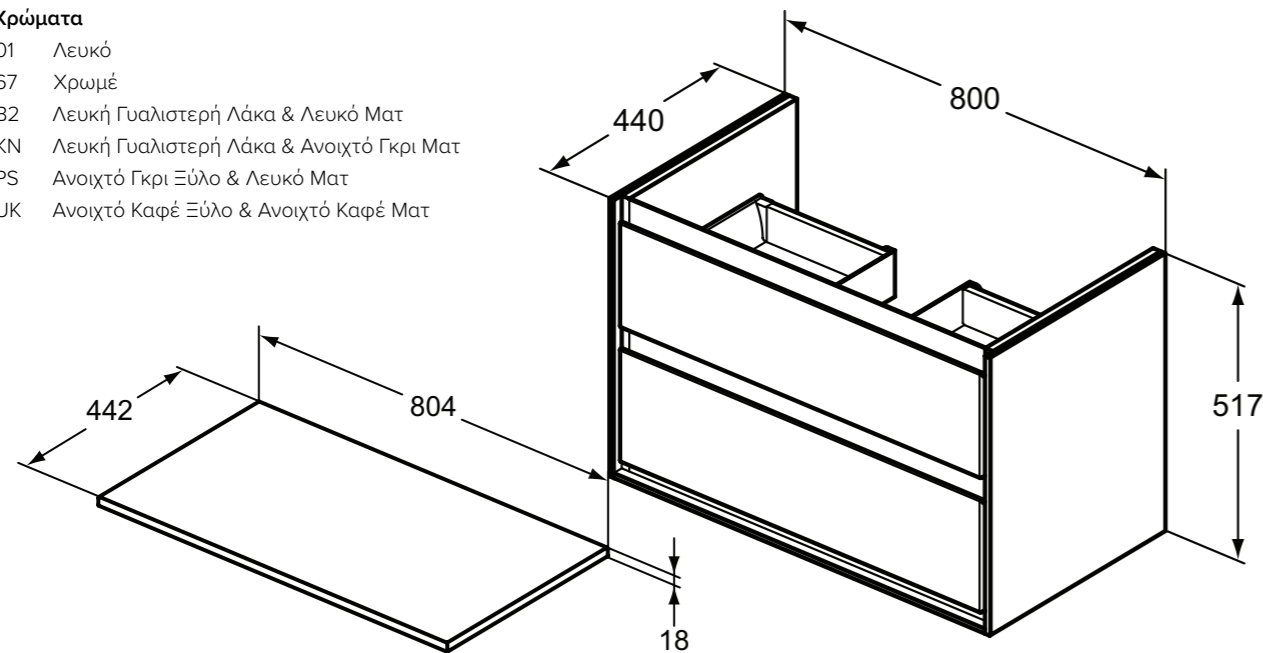

## Έπιπλα μπάνιου Connect Air 60 cm

Connect Air

Designer: Studio Levien