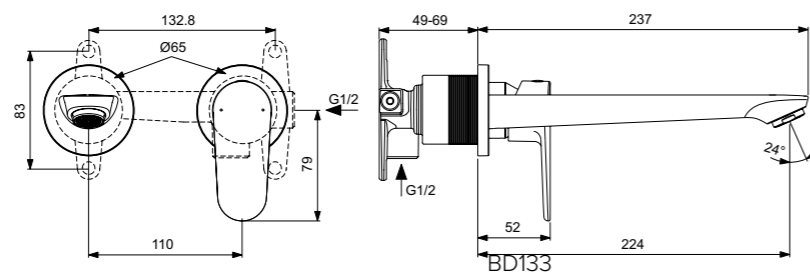

Χρώματα

- XG Silk Black
- NU Ουδέτερο