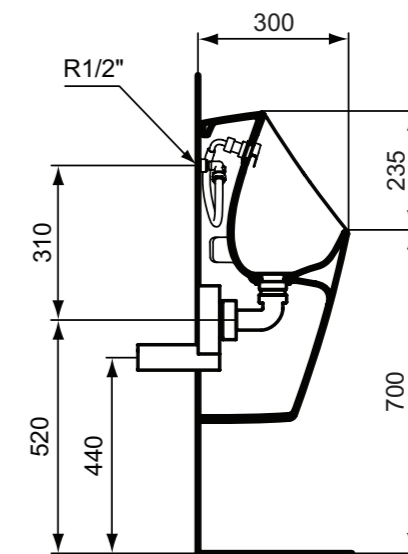

E189401
	Sphero Mini Waterless
Εσωτερική παροχή νερού	
Παροχή νερού από την κορυφή με λευκό καπάκι	
Λειτουργία Waterless	•
Στόμιο εξαγωγής νερού με βαλβίδα και μειωτήρα	•
Εύκολο σύστημα στήριξης	•
Βαλβίδα και προέκταση αποχέτευσης που περιλαμβάνουν κλειδί συντήρησης	
Βαλβίδα πλήρης αποστράγγισης και αποκλεισμού οσμών	•
Compact σχεδιασμός	•
Σχεδιασμός κατά της διασποράς σταγόνων	•
Εύκολη συντήρηση βαλβίδας	•
Σχεδιασμός Rimless	•

Περιγραφή

Sphero MAXI - Κανονικής λειτουργίας

- -Εσωτερική παροχή νερού
- -Rimless σχεδιασμός
- -Σχεδιασμός κατά της διασποράς σταγόνων
- -Κιτ σύνδεσης με την εσωτερική παροχή νερού με εύκαμπτο σωλήνα και βαλβίδα
- -Στόμιο εξαγωγής νερού με βαλβίδα και μειωτήρα
- -Εύκολη συντήρηση βαλβίδας

Προϊόν

Π x Β x Υ mm

Κωδικός

Προϊόν	Π x Β x Υ mm	Κωδικός
MAXI - Κανονικής λειτουργίας	300 x 300 x 620	E183201
Προτεινόμενος εξοπλισμός		
Σιφώνι για ουρητήρια - οριζόντιας αποχέτευσης (συνδυάζεται με σωλήνα αποχέτευσης EV50167 - παραγγέλλεται ξεχωριστά)		K822367
Σωλήνας αποχέτευσης για σιφώνι ουρητηρίου K822367		EV50167
Σχάρα βαλβίδας		E202567
ProSys™ πλαίσιο εγκατάστασης για εσωτερική παροχή νερού (για γυψοσανίδα)		R016367
Septa Pro U2, πλακέτα ουρητηρίου		P0115AA
Septa Pro U3, πλακέτα ουρητηρίου, χρωμέ		R0139AA
Septa Pro U3, πλακέτα ουρητηρίου, χρωμέ ματ		R0139JG*
Septa Pro U3, πλακέτα ουρητηρίου, λευκή		R0139AC

Χρώματα

- AA Chrome
- AC White
- JG Matt Chrome
- 01 Euro White

* Διαθέσιμο μέχρι Δεκέμβριο 2023