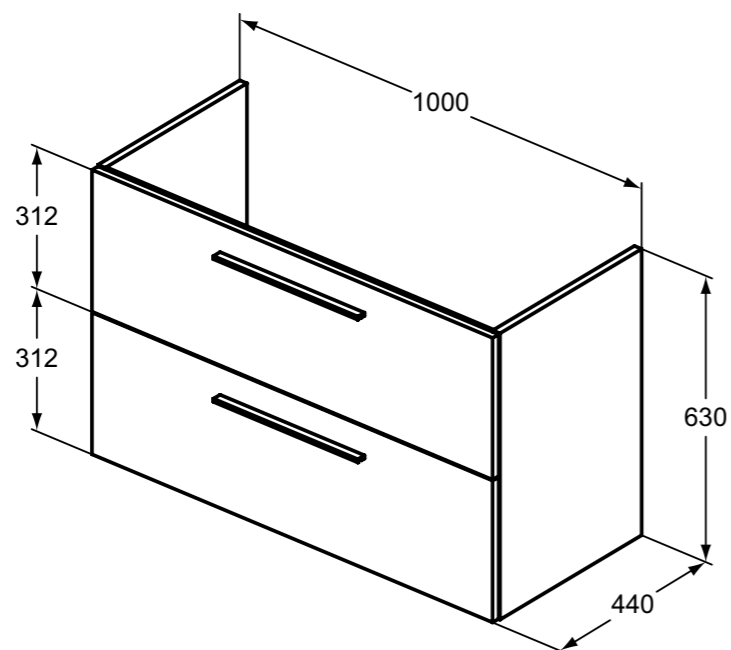

Χρώματα

DU	Matt White
NF	Sand Beige Matt
NG	Quartz Grey Matt
NV	Carbon Grey Matt
NH	Greige Matt
NX	Natural Oak
NW	Coffee Oak
XG	Black Matt
YE	Brill Aluminium