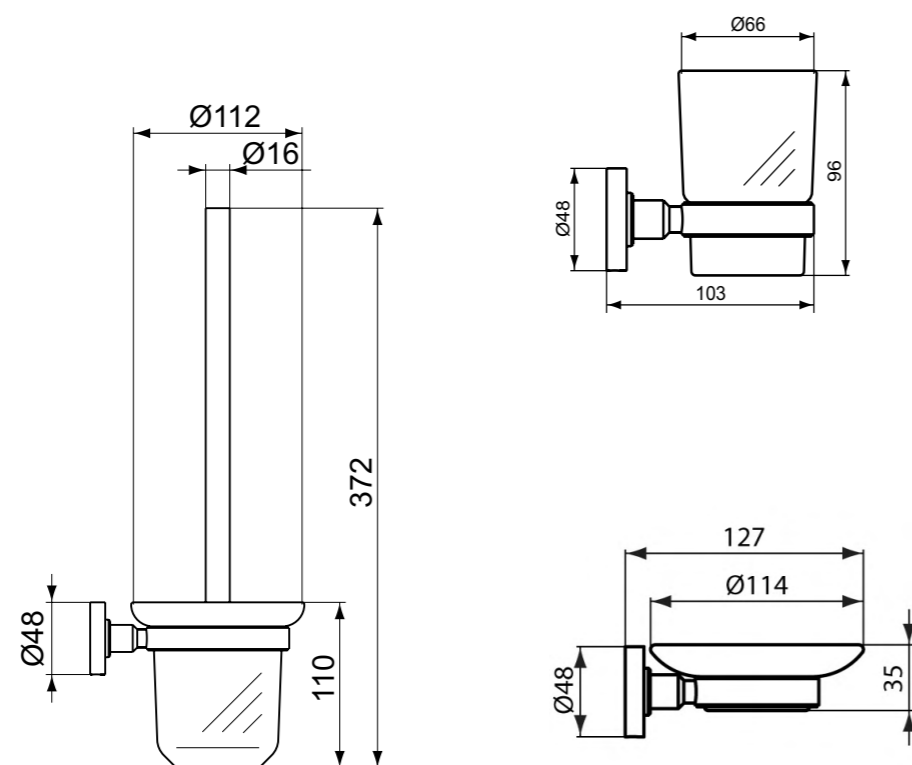

**Προϊόν**

Κωδικός

Σετ αξεσουάρ μπάνιου, silk black

**A9245XG****Χρώματα**

XG Silk Black

**Προϊόν**

Καλάθι απορριμμάτων με πεντάλ, χωρητικότητας 3 lt, ανοξείδωτο ατσάλι.

**Προϊόν**