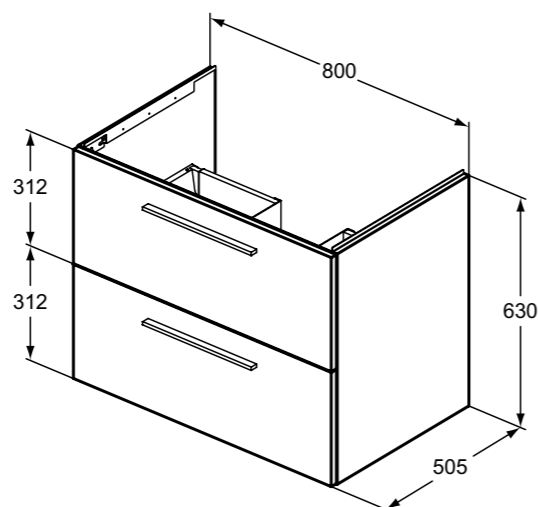

**Χρώματα**

DU	Matt White
NF	Sand Beige Matt
NG	Quartz Grey Matt
NV	Carbon Grey Matt
NH	Greige Matt
NX	Natural Oak
NW	Coffee Oak
XG	Black Matt
YE	Brill Aluminium

**Προϊόν**

Κρεμαστό έπιπλο, χωρίς πάγκο i.life B 80x50.5x44 cm, με 1 συρτάρι με σύστημα soft close.