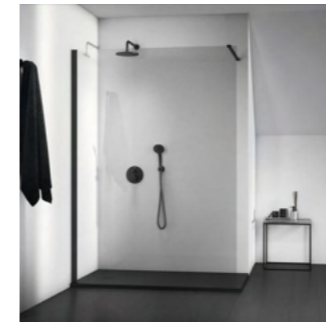

Προϊόν

Panel ντους εφαπτόμενο σε τοίχο, για τοποθέτηση με ή χωρίς βάση ντουσιέρας, κρύσταλλο ασφαλείας, πάχους 6 mm, με επίστρωση Ideal Clean, ύψος 195 cm, ανοχές έως 2,3cm.

Απαραίτητος εξοπλισμός

Βραχίονας στήριξης κάθετος (μέγιστο μήκος 89,5cm)
ή
γωνιακός βραχίονας (μέγιστο μήκος 100cm)

Προϊόν

Κωδικός

Panel Ντους 90, transparent	K9377V3	
Panel Ντους 100, transparent	K9378V3	
Panel Ντους 120, transparent	K9379V3	

Απαραίτητος εξοπλισμός

Κάθετος Βραχίονας στήριξης, 100 cm, silk black	K9380V3	
Γωνιακός Βραχίονας στήριξης, 100 cm, silk black	K9381V3