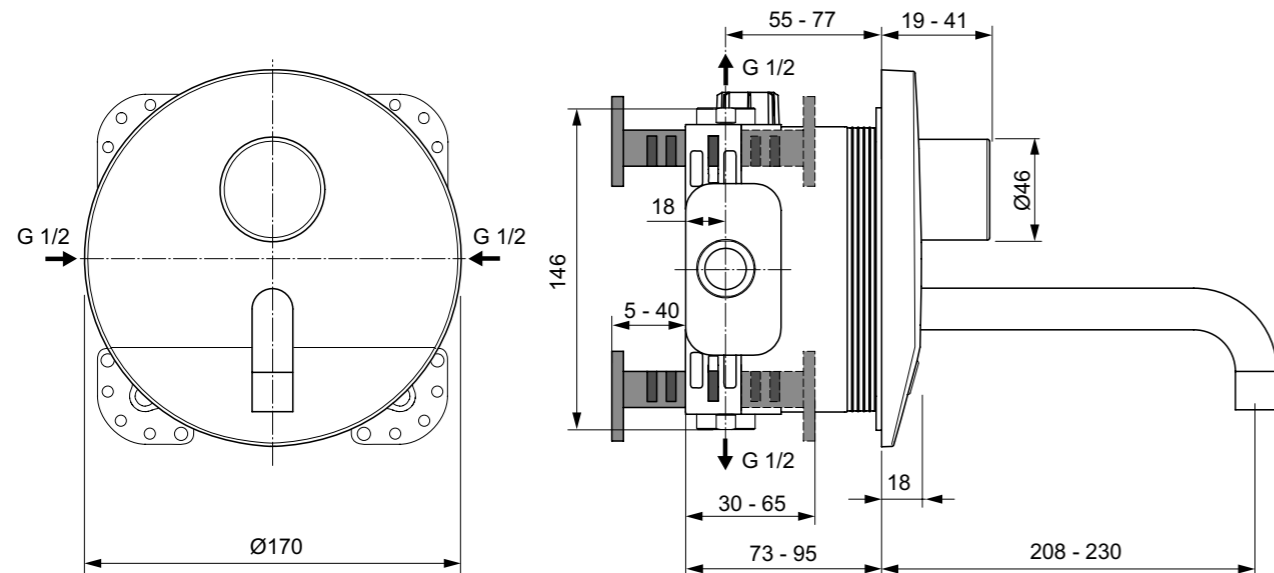

Χρώματα

- AA Χρωμέ
- NU Ουδέτερο

Προϊόν

Ce गरplus ηλεκτρονικό ρουξούνι τοίχου 150mm, με ενσωματωμένο εντοιχιζόμενο αισθητήρα, τεχνολογία Celec και συμπαγές κατά του βανδαλισμού φίλτρο ροής για στρωτή ροή, χρωμέ. Απαραίτητος εξοπλισμός: ηλεκτρονικό κουτί A3807NU (λειτουργία με μπαταρία), A3808NU (λειτουργία με ρεύμα) ή A3809NU (multi-box).

Ce गरplus ηλεκτρονικό ρουξούνι τοίχου 150mm, με μεμονωμένο εντοιχιζόμενο αισθητήρα, τεχνολογία Celec και συμπαγές κατά του βανδαλισμού φίλτρο ροής για στρωτή ροή, χρωμέ. Απαραίτητος εξοπλισμός: ηλεκτρονικό κουτί A3807NU (λειτουργία με μπαταρία), A3808NU (λειτουργία με ρεύμα) ή A3809NU (multi-box).

Ce गरplus ηλεκτρονικό ρουξούνι τοίχου 230mm, με μεμονωμένο εντοιχιζόμενο αισθητήρα, τεχνολογία Celec και συμπαγές κατά του βανδαλισμού φίλτρο ροής για στρωτή ροή, χρωμέ. Απαραίτητος εξοπλισμός: ηλεκτρονικό κουτί A3807NU (λειτουργία με μπαταρία), A3808NU (λειτουργία με ρεύμα) ή A3809NU (multi-box).

Απαραίτητος εξοπλισμός

Ηλεκτρονικό κουτί νιπτήρα kit 1, μία βαλβίδα, για λειτουργία με μπαταρία.
Ηλεκτρονικό κουτί νιπτήρα kit 1, μία βαλβίδα, για λειτουργία με ρεύμα 220V.
Ηλεκτρονικό κουτί νιπτήρα kit 1, μία βαλβίδα, AC multi-box για σύνδεση περισσότερων μπαταριών νιπτήρα στη σειρά (μέχρι 6) σε σύνδεση με A3808NU.

Προϊόν

Κωδικός

Ηλεκτρονικό ρουξούνι τοίχου 150mm, ενσωματωμένος αισθητήρας	A4159AA*
Ηλεκτρονικό ρουξούνι τοίχου 150mm, μεμονωμένος αισθητήρας	A4160AA*
Ηλεκτρονικό ρουξούνι τοίχου 230mm, μεμονωμένος αισθητήρας	A4161AA

Απαραίτητος εξοπλισμός

Ηλεκτρονικό κουτί, μία βαλβίδα (με μπαταρία)	A3807NU
Ηλεκτρονικό κουτί, μία βαλβίδα (με ρεύμα)	A3808NU
Ηλεκτρονικό multi box, μία βαλβίδα	A3809NU

Χρώματα

- AA Χρωμέ
- NU Ουδέτερο

*Διαθέσιμο μέχρι Δεκέμβριο 2023