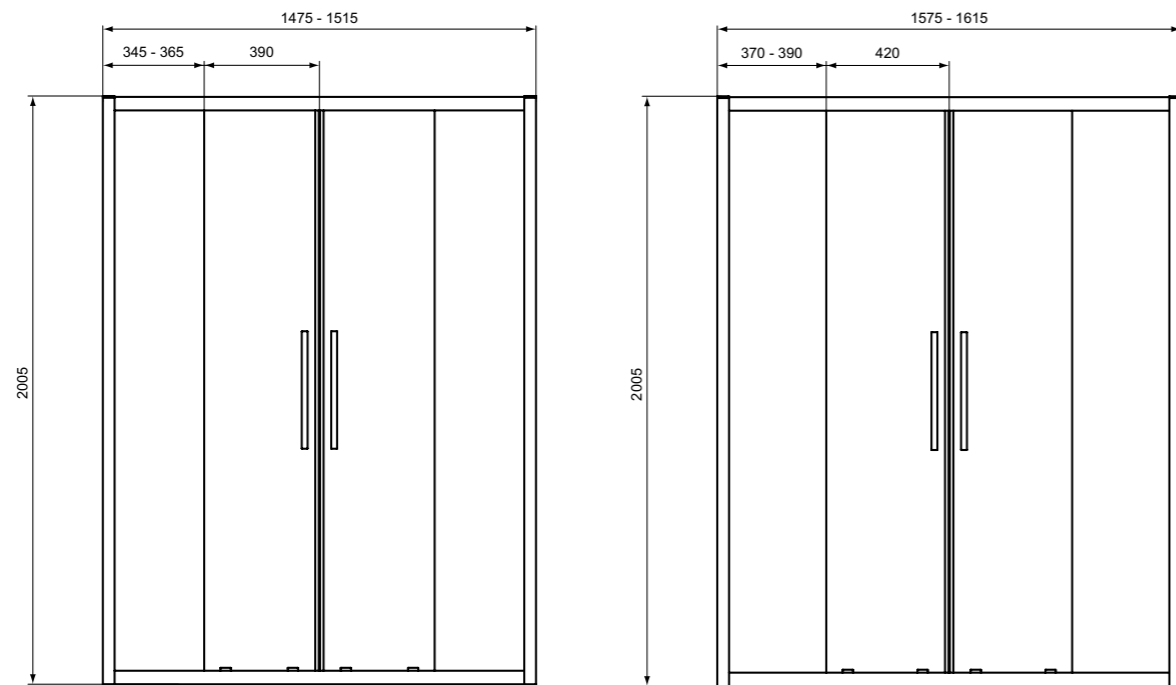

Χρώματα

EO Χρωμέ

Προϊόν

Πτυσσόμενη πόρτα καμπίνας i. life Infold (με άνοιγμα προς τα μέσα), με ύψος 200 cm., διαφανές γυαλί ασφαλείας πάχους 8 mm, με επίστρωση Ideal Clean, προφίλ αλουμινίου, πάχους 1,2 mm. Κρυφές βίδες (διακοσμητικό προφίλ οροφής). Λαβή από ανοξείδωτο χάλυβα 300mm. Δυνατότητα ρύθμισης κάθε προφίλ έως 20mm, αναστρέψιμη.

Κατάλληλη για τοποθέτηση σε εσοχή ή σε γωνία (με σταθερή πλαινή πλευρά L). Μπορεί να συνδυαστεί με όλες τις ντουσιέρες αντίστοιχων διαστάσεων ή να τοποθετηθεί απευθείας σε πλακάκι.

Προτεινόμενος εξοπλισμός

Πλαινή σταθερή πλευρά L 70 cm, L80 cm (βλ. σελ. 605)

Προφίλ επιμήκυνσης (15/20/25mm), (βλ. σελ. 664)

Προϊόν

Κωδικός

Πόρτα Infold 80	T4850EO	
Πόρτα Infold 90	T4851EO	
Πόρτα Infold 100	T4853EO