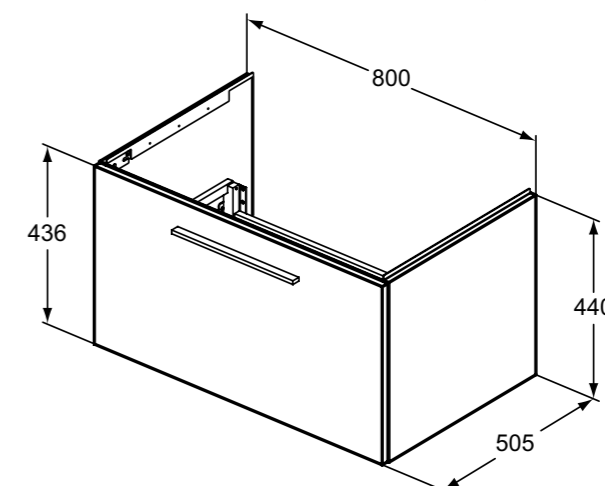

**Χρώματα**

DU	Matt White
NF	Sand Beige Matt
NG	Quartz Grey Matt
NV	Carbon Grey Matt
NH	Greige Matt
NX	Natural Oak
NW	Coffee Oak
XG	Black Matt
YE	Brill Aluminium

**Προϊόν**

Κρεμαστό έπιπλο, χωρίς πάγκο i.life B 60x50.5x63 cm, με 2 συρτάρια με σύστημα soft close.