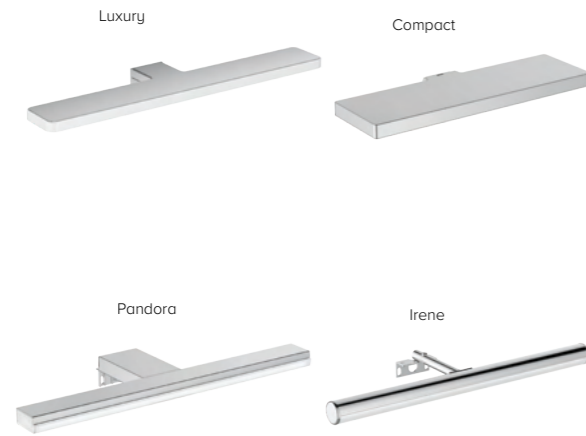

Προϊόν

Απλίκες led Luxury : 9 watt. Χρώμα φωτός 4000 Kelvin. 700 lumens. Κατηγορία ενεργειακής απόδοσης A.

Απλίκες led Compact: 6 watt. Χρώμα φωτός 6000 Kelvin. 360 lumens. Κατηγορία ενεργειακής απόδοσης A.

Απλίκες led Irene: 6 watt. Χρώμα φωτός 5700 Kelvin. 125 lumens. Κατηγορία ενεργειακής απόδοσης A+

Απλίκες led Pandora: 12 watt. Χρώμα φωτός 5700 Kelvin. 1320 lumens. Κατηγορία ενεργειακής απόδοσης A+

Απλίκες led Pandora: 8 watt. Χρώμα φωτός 5700 Kelvin. 880 lumens. Κατηγορία ενεργειακής απόδοσης A+

Απλίκες led

Η λάμπα δεν αντικαθίσταται.

Προϊόν

Κωδικός

Απλίκες led Luxury	T2907AA
Απλίκες led Compact	T2908AA
Απλίκες led Irene	T2909AA
Απλίκες led Pandora 60,8 cm	T322967
Απλίκες led Pandora 30,8 cm	T320967

Χρώματα

- AA Χρωμέ
- 67 Ουδέτερο

Προϊόν

Απλίκες led Cube: 4.8 watt. Χρώμα φωτός 4000 Kelvin. 220 lumens. Κατηγορία ενεργειακής απόδοσης A.

Απλίκες led Pretty: 5,5 watt. Χρώμα φωτός 6000 Kelvin. 350 lumens. Κατηγορία ενεργειακής απόδοσης A.

Απλίκες led Eva: 6 watt. Χρώμα φωτός 4000 Kelvin. 105 lumens. Κατηγορία ενεργειακής απόδοσης A+

Απλίκες led Sabrina: 3 watt. Χρώμα φωτός 4000 Kelvin. 140 lumens. Κατηγορία ενεργειακής απόδοσης A+

Η λάμπα δεν αντικαθίσταται.

Προϊόν

Κωδικός

Απλίκες led Cube	T3153AA
Απλίκες led Pretty	T3190AA
Απλίκες led Eva	T3189AA
Απλίκες led Sabrina	T3248AA

Χρώματα

- AA Χρωμέ