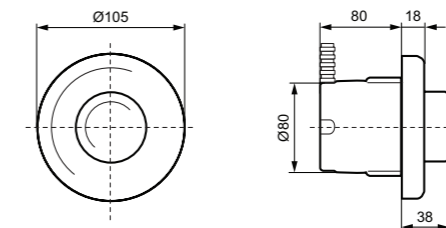

Χρώματα

- AA Χρωμέ
- JG Χρωμέ ματ
- AC Λευκό
- 67 Χρωμέ