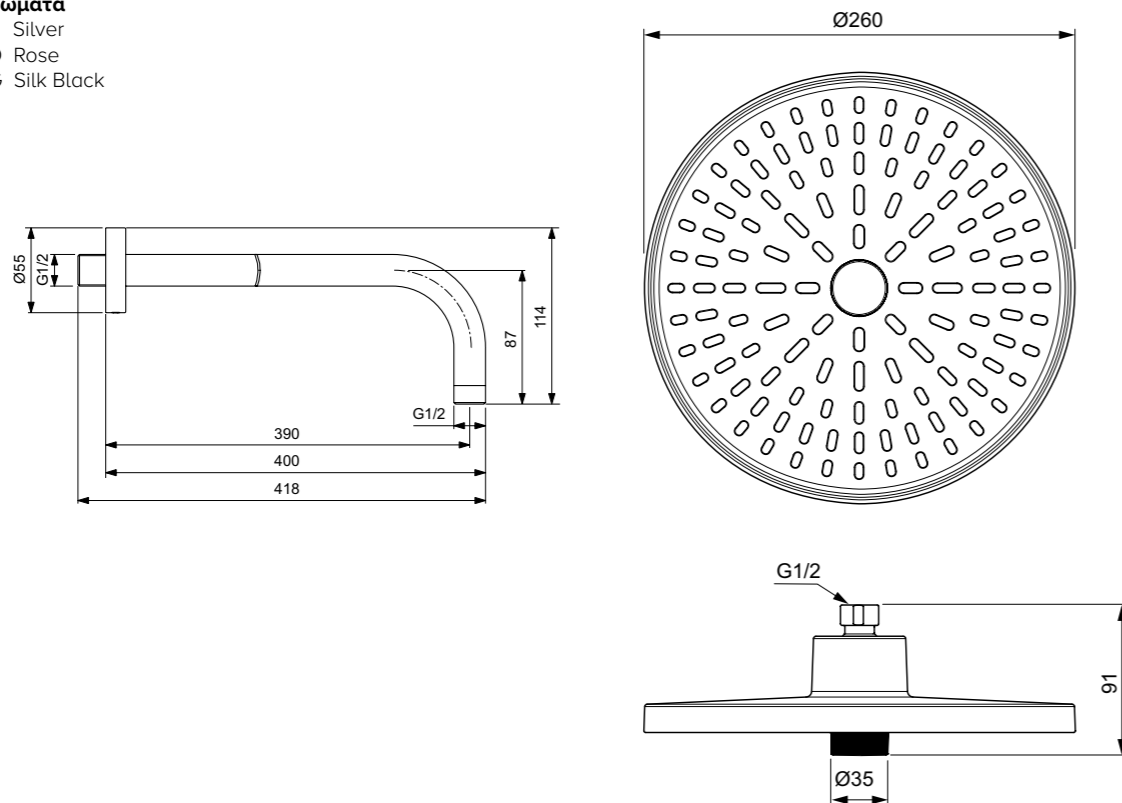

Χρώματα

SI Silver
RO Rose
XG Silk Black