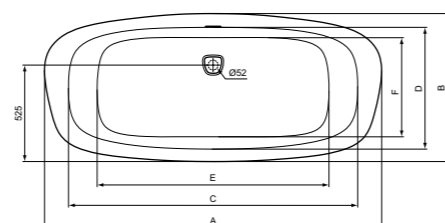

Χρώματα

- 01 Λευκό
- V1 Λευκό ματ
- V3 Λευκό ματ/Μαύρο ματ-Silk Black
- AA Χρωμέ
- GN Silver Storm
- A2 Brushed Gold
- A5 Magnetic Grey

	A	B	C	D	E	F	G
K8720	1700	750	1445	610	1115	485	475
K8721	1800	800	1545	660	1215	535	525
K8722	1900	900	1645	760	1315	635	625