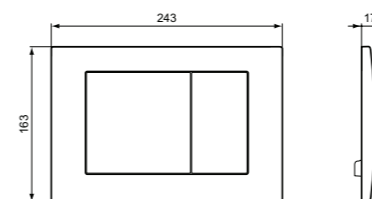

Προϊόν

Septa Pro P4 πνευματικές πλακέτες, 2 λειτουργιών, κατά του βανδαλισμού, με ρυθμιζόμενη θέση του μπουτόν (0mm, 18mm ή 32mm από την ροζέτα), υλικό ABS, για τοποθέτηση σε απόσταση από το καζανάκι (max. 2m), σε χρωμέ, και λευκό χρώμα.

Απαραίτητος εξοπλισμός

- -Πνευματικό κιτ μετατροπής
- -Θυρίδα επίσκεψης κατά του βανδαλισμού (R0137)
- -Πνευματικός σωλήνας (R019667)
- -Σπιράλ σωλήνας (R019767)

Προϊόν

Κωδικός

Septa Pro P4 πνευματική πλακέτα, 2 λειτουργιών, χρωμέ	R0136AA
Septa Pro P4 πνευματική πλακέτα, 2 λειτουργιών, λευκή	R0136AC

Απαραίτητος εξοπλισμός

Πνευματικό κιτ για καζανάκια PROSYS 80	R014967
Πνευματικό κιτ για καζανάκια PROSYS 120	R009867
Πνευματικό κιτ για καζανάκια PROSYS 150	R009267
Θυρίδα επίσκεψης, ανοξείδωτη, χρωμέ	R0137AA
Θυρίδα επίσκεψης, ανοξείδωτη, χρωμέ ματ	R0137JG
Θυρίδα επίσκεψης, λευκή	R0137AC
Πνευματικός σωλήνας 3m x 2	R019667
Σπιράλ σωλήνας 1.8m	R019767

Χρώματα

- AA Χρωμέ
- JG Χρωμέ ματ
- AC Λευκό
- 67 Χρωμέ

Προϊόν

Septa Pro M1 μηχανική πλακέτα, 2 λειτουργιών, κατά του βανδαλισμού, από υλικό Zamac, χρώμα.

Παραλλαγή προϊόντος

Septa Pro M2 μηχανική πλακέτα, 1 λειτουργίας, κατά του βανδαλισμού, από υλικό Zamac, χρώμα.

Προϊόν

Κωδικός

Septa Pro M1 μηχανική πλακέτα, 2 λειτουργιών	R0127MY

Παραλλαγή προϊόντος

Septa Pro M2 μηχανική πλακέτα, 1 λειτουργίας	R0128MY

R0128MY