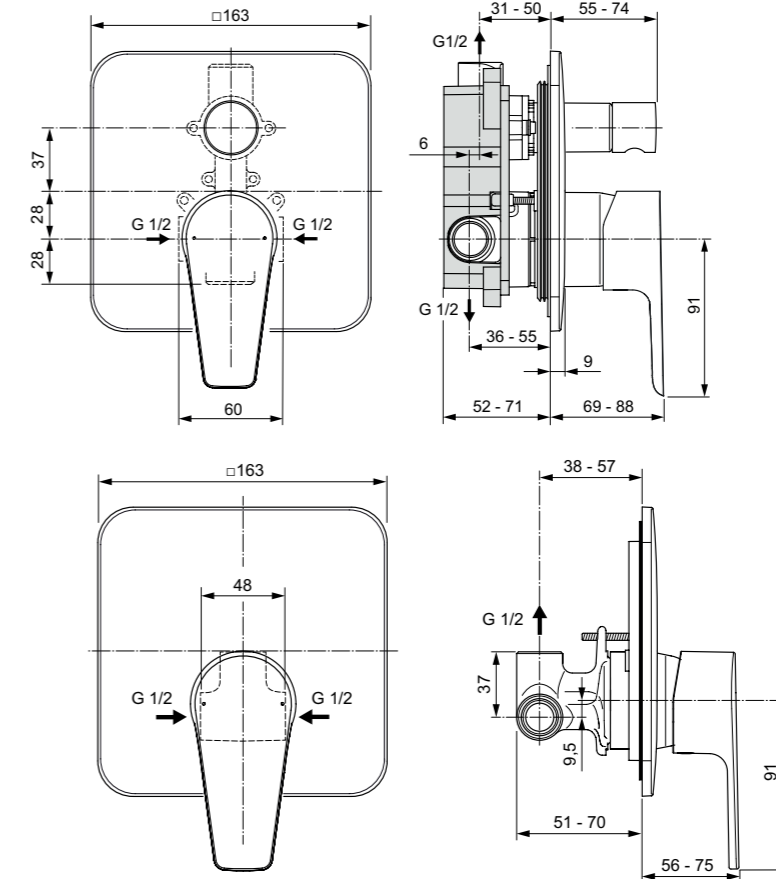

Χρώματα

AA Χρωμέ