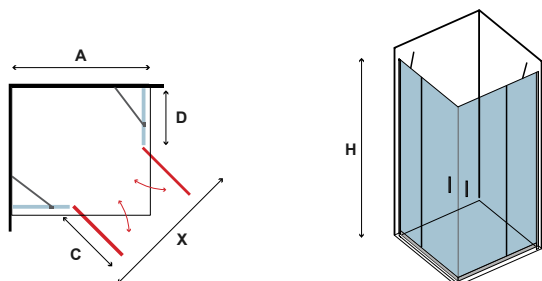

PANEX 100 CROMO

CRISTALLO: TRASPARENTE • GLASS: TRASPARENT • VERRE: TRASPARENT • ΚΡΥΣΤΑΛΛΟ: ΔΙΑΦΑΝΟ

REGOLAZIONE

COD.	MISURA SIZE DIMENSIONS ΔΙΑΣΤΑΣΗ (mm)				ENTRATA DOOR OPENING ENTRÉE ΕΙΣΟΔΟΣ (mm)	REGOLAZIONE ADJUSTABLE AJUSTEMENT ΠΡΟΣΑΡΜΟΓΗ (mm)	PESO WEIGHT POIDS ΒΑΡΟΣ (kg)	PREZZO PRICE PRIX ΤΙΜΗ	
	A	D	C	H	X	A			
5206836050218	700	256	407	1900	498	675-700	24	479,00 €	
5206836050225	800	356	407	1900	498	775-800	27	489,00 €	
5206836050232	900	356	507	1900	639	875-900	30	499,00 €	
5206836050249	1000	356	607	1900	780	975-1000	33	509,00 €	
5206836050256	1200	556	607	1900	780	1175-1200	39	519,00 €	
5206836075563	Profilo muro • Profile wall • Profilé de mur • Προφίλ τοίχου (+26mm "B14" - sostituisce il profilo B1A)								69,00 €
-	Applicazione Nano-skin solo sul lato interno • Nano-skin application to the internal side Nano-skin appliqué du côté intérieur • Εφαρμογή Nano-skin μόνο στην εσωτερική πλευρά								119,90 €
5206836012377	Su misura • Special dimensions • Sur mesure • Ειδικών διαστάσεων (H≤1900mm)								699,00 €