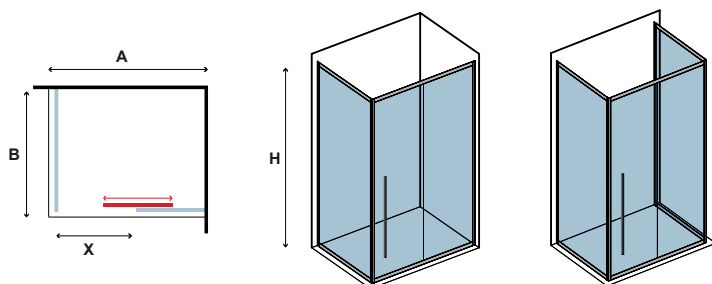

ELYSIUM 400 & LS-10 CROMO

CRISTALLO: TRASPARENTE • GLASS: TRASPARENT • VERRE: TRASPARENT • ΚΡΥΣΤΑΛΛΟ: ΔΙΑΦΑΝΟ