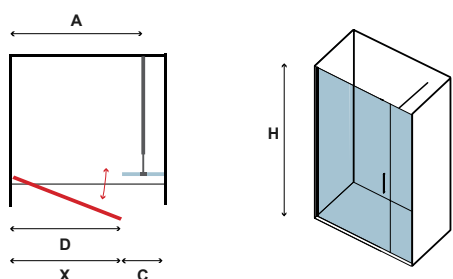

S 5 CROMO

CRISTALLO: TRASPARENTE • GLASS: TRASPARENT • VERRE: TRASPARENT • ΚΡΥΣΤΑΛΛΟ: ΔΙΑΦΑΝΟ