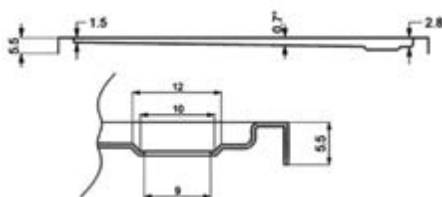

5206836005669	New Flat 2A	75x90x5,5 cm	219,00 €
5206836585956	New Flat 3	70x100x5,5 cm	229,00 €
5206836585994	New Flat 4	80x100x5,5 cm	239,00 €
5206836586038	New Flat 5	72x110x5,5 cm	239,00 €
5206836005720	New Flat 6	80x110x5,5 cm	249,00 €
5206836586120	New Flat 7	70x120x5,5 cm	249,00 €
5206836586168	New Flat 8	80x120x5,5 cm	259,00 €
5206836586243	New Flat 9	70x130x5,5 cm	269,00 €
5206836586281	New Flat 10	80x130x5,5 cm	309,00 €
5206836586311	New Flat 11	70x140x5,5 cm	279,00 €
5206836586359	New Flat 12	80x140x5,5 cm	319,00 €
5206836586397	New Flat 13	70x150x5,5 cm	289,00 €
5206836005768	New Flat 14	80x150x5,5 cm	339,00 €
5206836586434	New Flat 15	70x160x5,5 cm	329,00 €
5206836586472	New Flat 16	80x160x5,5 cm	359,00 €
5206836005782	New Flat 17	70x170x5,5 cm	369,00 €
5206836005799	New Flat 18	80x170x5,5 cm	389,00 €
5206836005805	New Flat 19	80x180x5,5 cm	459,00 €