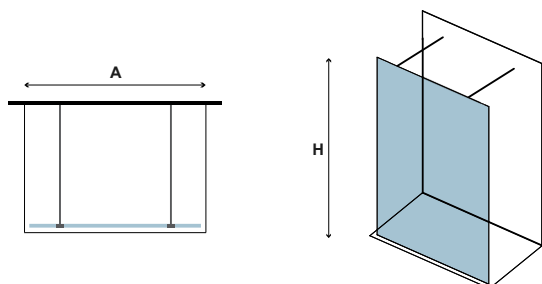

WALKIN 3 NERO

CRISTALLO: TRASPARENTE • GLASS: TRASPARENT • VERRE: TRASPARENT • ΚΡΥΣΤΑΛΛΟ: ΔΙΑΦΑΝΟ

COD.	MISURA SIZE DIMENSIONS ΔΙΑΣΤΑΣΗ (mm)		PESO WEIGHT POIDS ΒΑΡΟΣ (kg)	PREZZO PRICE PRIX ΤΙΜΗ
	A	H		
5206836056982	1080	2000	60	429,00 €
5206836056999	1180	2000	66	469,00 €
5206836057019	1380 *	2000	72	519,00 €
5206836057026	1480 *	2000	80	529,00 €
5206836057033	1580 *	2000	85	569,00 €
5206836057040	1680 *	2000	90	589,00 €
5206836012407	Su misura • Special dimensions • Sur mesure • Ειδικών διαστάσεων (H≤2000mm)			699,00 €
-	* Confezione in legno • Wooden packing • Emballage en bois • Ξύλινη συσκευασία (A≥1380mm)			99,00 €