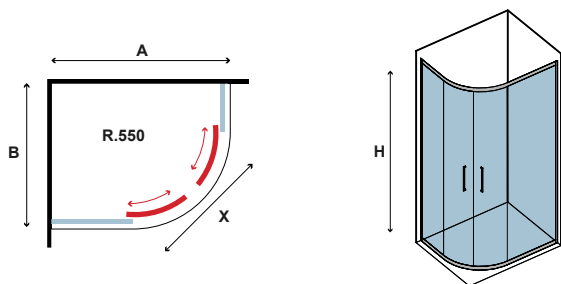

FLORA 650 CROMO

CRISTALLO: TRASPARENTE • GLASS: TRASPARENT • VERRE: TRASPARENT • ΚΡΥΣΤΑΛΛΟ: ΔΙΑΦΑΝΟ

Il prezzo è riferito a tutto il box.
The price refers to the whole box.
Les prix concernent toute la cabine.
Οι τιμές αφορούν ολόκληρη την καμπίνα.

Manuali, ricambi ed altro
Instructions, pièces détachées et d'autre
Manual, spare parts and more
Οδηγίες, ανταλλακτικά και άλλα

COD.	MISURA SIZE DIMENSIONS ΔΙΑΣΤΑΣΗ (mm)			ENTRATA DOOR OPENING ENTRÉE ΕΙΣΟΔΟΣ (mm)	REGOLAZIONE ADJUSTABLE AJUSTEMENT ΠΡΟΣΑΡΜΟΓΗ (mm)		RAGGIO RADIUS RAYON ΑΚΤΙΝΑ (mm)	PESO WEIGHT POIDS ΒΑΡΟΣ (kg)	PREZZO PRICE PRIX ΤΙΜΗ
	A	B	H	X	A	B	R		
5206836001159	800	1000	1900	467	785-810	985-1010	550	48	669,00 €
5206836001166	900	1200	1900	547	885-910	1185-1210	550	54	739,00 €
5206836004211	Piatto doccia acrilico, destro Acrylic shower, right • Douche acrylique, droite • Ακρυλική ντουζιέρα, δεξιά (800x1000x55mm)							16	259,00 €
5206836004204	Piatto doccia acrilico, sinistro Acrylic shower, left • Douche acrylique, gauche • Ακρυλική ντουζιέρα, αριστερή (800x1000x55mm)							16	259,00 €
5206836301587	Piatto doccia acrilico, destro Acrylic shower, right • Douche acrylique, droite • Ακρυλική ντουζιέρα, δεξιά (900x1200x55mm)							18	339,00 €
5206836301570	Piatto doccia acrilico, sinistro Acrylic shower, left • Douche acrylique, gauche • Ακρυλική ντουζιέρα, αριστερή (900x1200x55mm)							18	339,00 €
5206836522463	Profilo estensione • Extension profile • Profilé d'extension • Προφίλ προέκτασης (+30x2000mm "YS05")								59,90 €
5206836516783	Profilo muro • Profile wall • Profilé de mur • Προφίλ τοίχου (80x30x2000mm "A10")								79,90 €
5206836040318	Profilo muro • Profile wall • Profilé de mur • Προφίλ τοίχου (40x29x2000mm "N50")								69,90 €
-	Piccole modifiche e taglio di profilo fino a 50 mm • Small modifications-section cutter up to 50 mm Petites modifications et coupe-profilé jusqu'à 50 mm • Μικρές τροποποιήσεις & κόψιμο προφίλ έως 50 mm								119,90 €

Trattamento anticalcare Nanoskin all'interno compreso nel prezzo. Rotelline doppie "Easy Clean".

Nano-skin single side descaling treatment included. Double wheels "Easy Clean" standard.

Nano-skin appliqué du côté intérieur. Roues doubles "Easy Clean".

Εφαρμοσμένο Nano-skin από την εσωτερική πλευρά. Διπλά ροδάκια "Easy Clean".

x1
48-54kg

Adatto solo per piatto doccia FLORA 650. Non disponibile per ordini su misura.

Only suitable for FLORA 650 shower. Custom sizes are not available.

Convient uniquement pour la douche FLORA 650. Non disponible pour commande spéciale.

Κατάλληλο μόνο για ντουζιέρα FLORA 650. Δεν διατίθεται για ειδική παραγγελία.

800x1000x55mm

900x1200x55mm

FLORA 650
Piatto doccia acrilico, sinistro
Acrylic shower, left
Douche acrylique, gauche
Ακρυλική ντουζιέρα, αριστερή

x1
16-18kg

Valvola non incluso nel prezzo • Valve not included • Valve non inclus • Η βαλβίδα δεν περιλαμβάνεται

6 mm

1900 mm

In