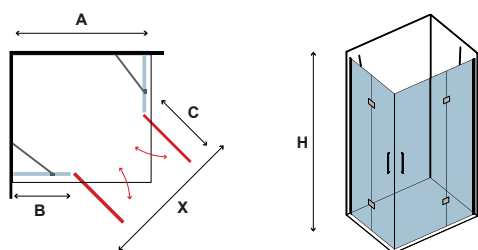

Τα κόκκινα ψηφία αναφέρονται σε προϊόντα με παράδοση 35 ημερών

8 mm

2000 mm

In/Out

TINOS 100 BIANCO

CRISTALLO: TRASPARENTE • GLASS: TRASPARENT • VERRE: TRASPARENT • ΚΡΥΣΤΑΛΛΟ: ΔΙΑΦΑΝΟ

COD.	MISURA SIZE DIMENSIONS ΔΙΑΣΤΑΣΗ (mm)			ENTRATA DOOR OPENING ENTRÉE ΕΙΣΟΔΟΣ (mm)	REGOLAZIONE ADJUSTABLE AJUSTEMENT ΠΡΟΣΑΡΜΟΓΗ (mm)	PESO WEIGHT POIDS ΒΑΡΟΣ (kg)	PREZZO PRICE PRIX ΤΙΜΗ	
	A	B	H	C	A			
5206836660172	700	214	2000	400	680-700	34	949,00 €	
5206836660189	800	284	2000	450	780-800	38	979,00 €	
5206836660196	900	314	2000	500	880-900	42	1.019,00 €	
5206836660202	1000	314	2000	600	980-1000	46	1.049,00 €	
5206836660219	1200	514	2000	600	1180-1200	54	1.149,00 €	
5206836660226	1300	614	2000	600	1280-1300	58	1.169,00 €	
5206836660233	1400	714	2000	600	1380-1400	62	1.199,00 €	
5206836059518	Su misura • Special dimensions • Sur mesure • Ειδικών διαστάσεων (H≤2000mm)							1.299,00 €
5206836059525	Vetro speciale • Special glazing • Vitrage spécial • Ειδικά κρύσταλλα							1.399,00 €