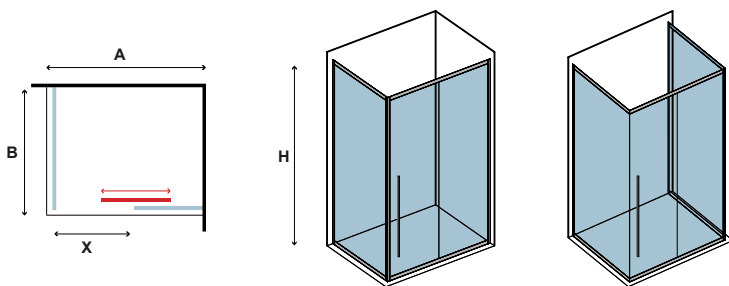

SANTORINI 400 & NR-10 GUN METAL

CRISTALLO: TRASPARENTE • GLASS: TRASPARENT • VERRE: TRASPARENT • ΚΡΥΣΤΑΛΛΟ: ΔΙΑΦΑΝΟ

SANTORINI 400

Manuali, ricambi ed altro
Instructions, pièces détachées et d'autre
Manual, spare parts and more
Οδηγίες, ανταλλακτικά και άλλα

COD.	MISURA SIZE DIMENSIONS ΔΙΑΣΤΑΣΗ (mm)		ENTRATA DOOR OPENING ENTRÉE ΕΙΣΟΔΟΣ (mm)	REGOLAZIONE ADJUSTABLE AJUSTEMENT ΠΡΟΣΑΡΜΟΓΗ (mm)	PESO WEIGHT POIDS ΒΑΡΟΣ (kg)	PREZZO PRICE PRIX ΤΙΜΗ
	A	H	X	A		
5206836629506	1200	2000	470	1170-1190	54	899,00 €
5206836629513	1300	2000	520	1270-1290	58	919,00 €
5206836629520	1400	2000	570	1370-1390	62	939,00 €
5206836629537	1500	2000	620	1470-1490	66	959,00 €
-	Piccole modifiche e taglio di profilo fino a 50 mm • Small modifications-section cutter up to 50 mm Petites modifications et coupe-profilé jusqu'à 50 mm • Μικρές τροποποιήσεις & κόψιμο προφίλ έως 50 mm					119,90 €
5206836660509	Su misura • Special dimensions • Sur mesure • Ειδικών διαστάσεων (H≤2000mm)					1.199,00 €
5206836059525	Vetro speciale • Special glazing • Vitrage spécial • Ειδικά κρύσταλλα					1.379,00 €

x1
54-66kg

NR-10, GUN METAL, TRASPARENTE | LATERALE FISSO • SIDE PANEL • PANNEAU FIXE • ΣΤΑΘΕΡΟ ΚΡΥΣΤΑΛΛΟ

COD.	MISURA SIZE DIMENSIONS ΔΙΑΣΤΑΣΗ (mm)		REGOLAZIONE ADJUSTABLE AJUSTEMENT ΠΡΟΣΑΡΜΟΓΗ (mm)	PESO WEIGHT POIDS ΒΑΡΟΣ (kg)	PREZZO PRICE PRIX ΤΙΜΗ
	B	H	B		
5206836629544	700	2000	670-690	31	399,00 €
5206836629551	800	2000	770-790	35	419,00 €
5206836629568	900	2000	870-890	39	439,00 €
5206836507057	Su misura • Special dimensions • Sur mesure • Ειδικών διαστάσεων (H≤2000mm)				599,00 €
5206836660516	Vetro speciale • Special glazing • Vitrage spécial • Ειδικά κρύσταλλα				649,00 €

x1
31-39kg
x2
62-78kg