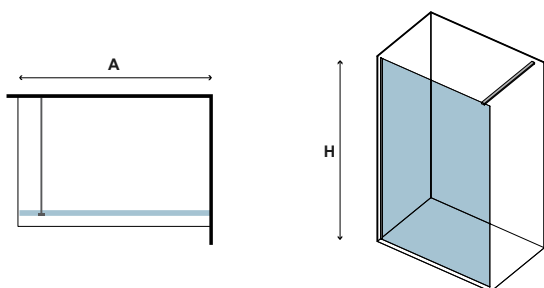

WALKIN 1 ORO

CRISTALLO: FUME/FLUTE • GLASS: FUME/FLUTE • VERRE: FUME/FLUTE • ΚΡΥΣΤΑΛΛΟ: FUME/FLUTE

Manuali, ricambi ed altro
Instructions, pièces détachées et d'autre
Manual, spare parts and more
Οδηγίες, ανταλλακτικά και άλλα

WALKIN 1, ORO, FUME | LATERALE FISSO • SIDE PANEL • PANNEAU FIXE • ΣΤΑΘΕΡΟ ΚΡΥΣΤΑΛΛΟ					
COD.	MISURA SIZE DIMENSIONS ΔΙΑΣΤΑΣΗ (mm)		REGOLAZIONE ADJUSTABLE AJUSTEMENT ΠΡΟΣΑΡΜΟΓΗ (mm)	PESO WEIGHT POIDS ΒΑΡΟΣ (kg)	PREZZO PRICE PRIX ΤΙΜΗ
	A	H	A		
5206836665337	800	2000	780-800	42	555,00 €
5206836665344	900	2000	880-900	49	579,00 €
5206836665351	1000	2000	980-1000	55	615,00 €
5206836665368	1200	2000	1180-1200	66	699,00 €
5206836665375	1400	2000	1380-1400	72	747,00 €
5206836012407	Su misura • Special dimensions • Sur mesure • Ειδικών διαστάσεων (H≤2000mm)				959,00 €

x1
38-90kg

WALKIN 1, ORO, FLUTE | LATERALE FISSO • SIDE PANEL • PANNEAU FIXE • ΣΤΑΘΕΡΟ ΚΡΥΣΤΑΛΛΟ					
COD.	MISURA SIZE DIMENSIONS ΔΙΑΣΤΑΣΗ (mm)		REGOLAZIONE ADJUSTABLE AJUSTEMENT ΠΡΟΣΑΡΜΟΓΗ (mm)	PESO WEIGHT POIDS ΒΑΡΟΣ (kg)	PREZZO PRICE PRIX ΤΙΜΗ
	A	H	A		
5206836656809	800	2000	780-800	42	631,00 €
5206836656854	900	2000	880-900	49	655,00 €
5206836656908	1000	2000	980-1000	55	679,00 €
5206836656953	1200	2000	1180-1200	66	739,00 €
5206836657004	1400	2000	1380-1400	72	799,00 €
5206836012407	Su misura • Special dimensions • Sur mesure • Ειδικών διαστάσεων (H≤2000mm)				1.099,00 €

x1
38-90kg

Profilo muro ed accessori in BIANCO Opaco. Applicazione Nanoskin all' interno. Staffa telescopica (700-1200mm). Profilo sintetico per la tenuta del vetro, posizionato a pavimento. Stabilizzatore a pavimento.

Nano-skin single side descaling treatment included. Telescopic bracket (700-1200mm). Floor isolation elastic gasket. Floor glass stabilizer.

Nano-skin appliqué à l'intérieur et à l'extérieur. Grand support télescopique (700-1200mm). Profil d'étanchéité en cristal synthétique posé sur le sol. Stabilisateur de plancher.

Εφαρμοσμένο Nano-skin από την εσωτερική πλευρά. Μεγάλη τηλεσκοπική αντηρίδα (700-1200mm). Συνθετικό προφίλ στεγανοποίησης κρυστάλλου που τοποθετείται στο δάπεδο. Σταθεροποιητής δαπέδου.

I modelli con i prezzi di colore rosso saranno disponibili entro 35 giorni lavorativi

Red digits are referred to products with 35 days delivery

Modèles dont le prix est indiqué en couleur rouge, sont disponibles sur commande à terme de 35 jours

Τα κόκκινα ψηφία αναφέρονται σε προϊόντα με παράδοση 35 ημερών

8 mm

2000 mm

In