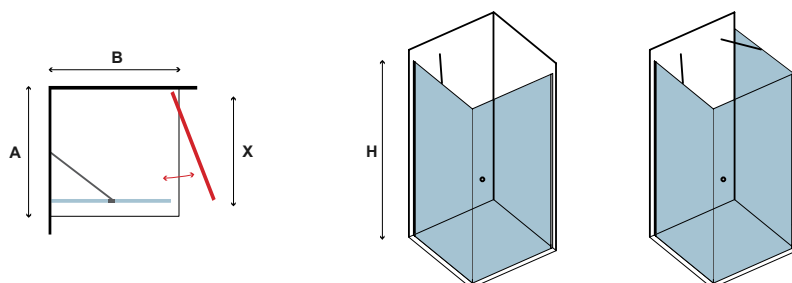

S 28 PORTA & S-10 CROMO

CRISTALLO: TRASPARENTE • GLASS: TRASPARENT • VERRE: TRASPARENT • ΚΡΥΣΤΑΛΛΟ: ΔΙΑΦΑΝΟ