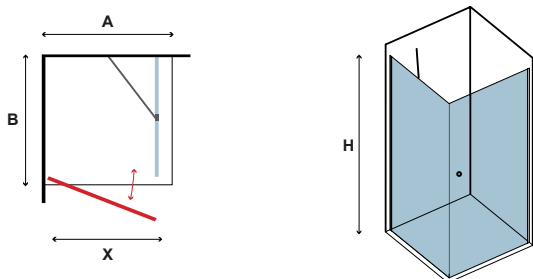

S 28 & S 28F CROMO

CRISTALLO: TRASPARENTE • GLASS: TRASPARENT • VERRE: TRASPARENT • ΚΡΥΣΤΑΛΛΟ: ΔΙΑΦΑΝΟ