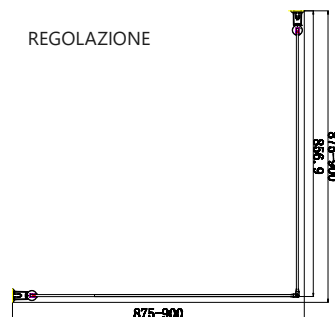

S 28 ALTO NERO

CRISTALLO: TRASPARENTE • GLASS: TRASPARENT • VERRE: TRASPARENT • ΚΡΥΣΤΑΛΛΟ: ΔΙΑΦΑΝΟ

COD.	MISURA SIZE DIMENSIONS ΔΙΑΣΤΑΣΗ (mm)		ENTRATA DOOR OPENING ENTRÉE ΕΙΣΟΔΟΣ (mm)	REGOLAZIONE ADJUSTABLE AJUSTEMENT ΠΡΟΣΑΡΜΟΓΗ (mm)	PESO WEIGHT POIDS ΒΑΡΟΣ (kg)	PREZZO PRICE PRIX ΤΙΜΗ
	A	H	X	A		
5206836653037	700	2000	600	675-700	25	429,00 €
5206836653044	750	2000	650	725-750	28	449,00 €
5206836653051	800	2000	700	775-800	30	459,00 €
5206836653068	850	2000	750	825-850	31	469,00 €
5206836653075	900	2000	800	875-900	32	479,00 €
5206836653389	Profi lo muro • Profi le wall • Profi lé de mur • Προφίλ τοίχου (+26mm "B14" - sostituisce il profi lo B1A), NERO					69,90 €
-	Applicazione Nano-skin solo sul lato interno • Nano-skin application to the internal side Nano-skin appliqué du côté intérieur • Εφαρμογή Nano-skin μόνο στην εσωτερική πλευρά					119,90 €
5206836659909	Su misura • Special dimensions • Sur mesure • Ειδικών διαστάσεων (H≤2000mm)					599,90 €