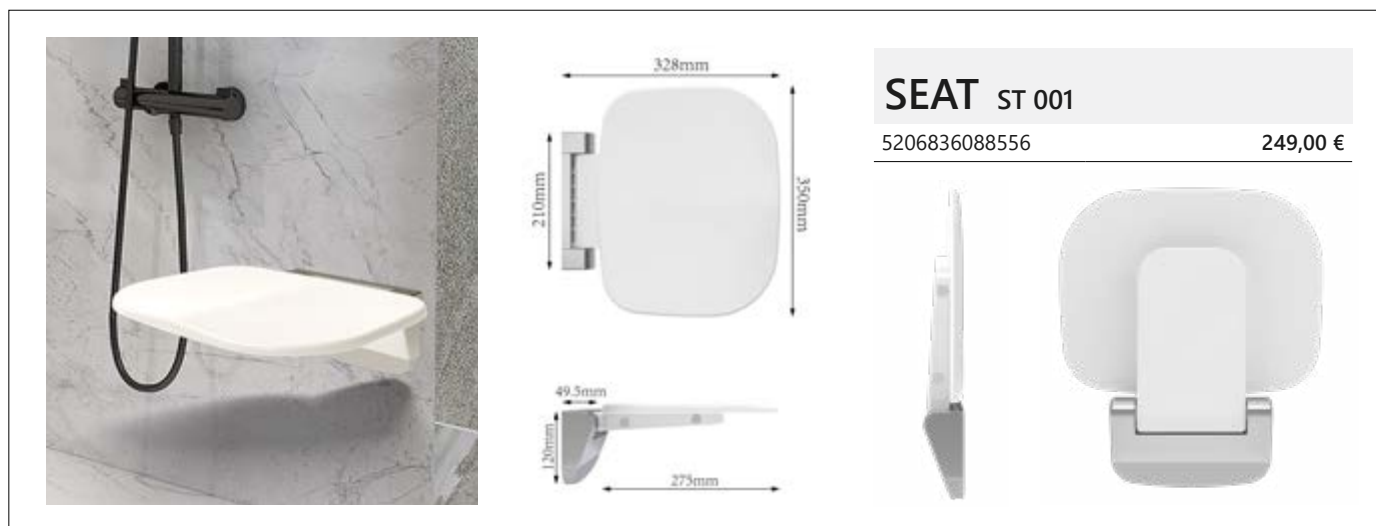

📏 Box doccia semicircolare con due porte pivotanti e due ante fisse. Profilo alluminio. Non può essere abbinato a laterali fissi.
Semicircular corner cabin with two sides and two pivot doors. Profile aluminium chrome. The cabin cannot be combined with steady panel.
Paroi d'angle avec deux portes coulissantes et deux panneaux fixes. Profilé aluminium chromé. La paroi ne peut pas être combinée avec le panneau fixe.
Ημικυκλική καμπίνα με δύο ανοιγόμενες πόρτες και δύο σταθερά κρύσταλλα. Ανοδιωμένο προφίλ αλουμινίου. Η καμπίνα δεν μπορεί να συνδυαστεί με σταθερό κρύσταλλο.