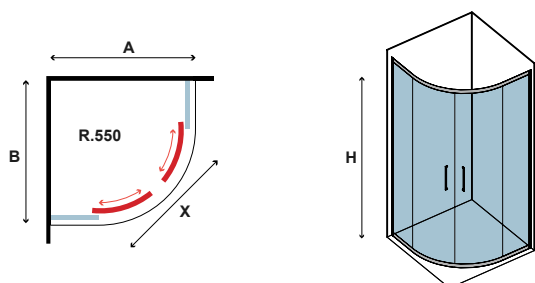

FLORA 200 NERO

CRISTALLO: TRASPARENTE • GLASS: TRASPARENT • VERRE: TRASPARENT • ΚΡΥΣΤΑΛΛΟ: ΔΙΑΦΑΝΟ