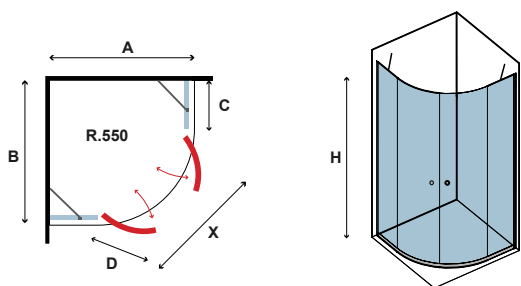

PANEX 200 CROMO

CRISTALLO: TRASPARENTE • GLASS: TRASPARENT • VERRE: TRASPARENT • ΚΡΥΣΤΑΛΛΟ: ΔΙΑΦΑΝΟ