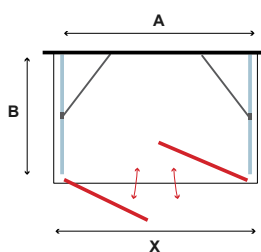

S 28 ALTO SALLON & S-10P ALTO NERO

CRISTALLO: TRASPARENTE • GLASS: TRASPARENT • VERRE: TRASPARENT • ΚΡΥΣΤΑΛΛΟ: ΔΙΑΦΑΝΟ