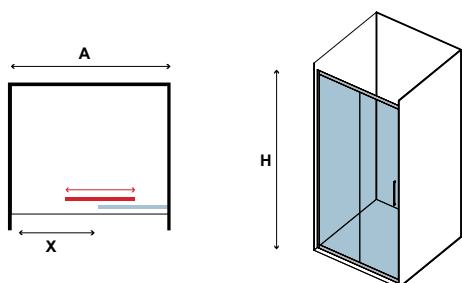

SANTORINI 400 GUN METAL

CRISTALLO: TRASPARENTE • GLASS: TRASPARENT • VERRE: TRASPARENT • ΚΡΥΣΤΑΛΛΟ: ΔΙΑΦΑΝΟ