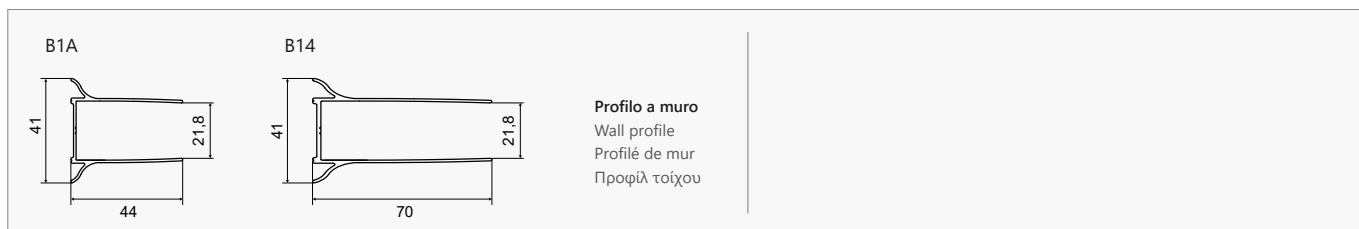

Manuali, ricambi ed altro

Instructions, pièces détachées et d'autre
Manual, spare parts and more
Οδηγίες, ανταλλακτικά και άλλα

528