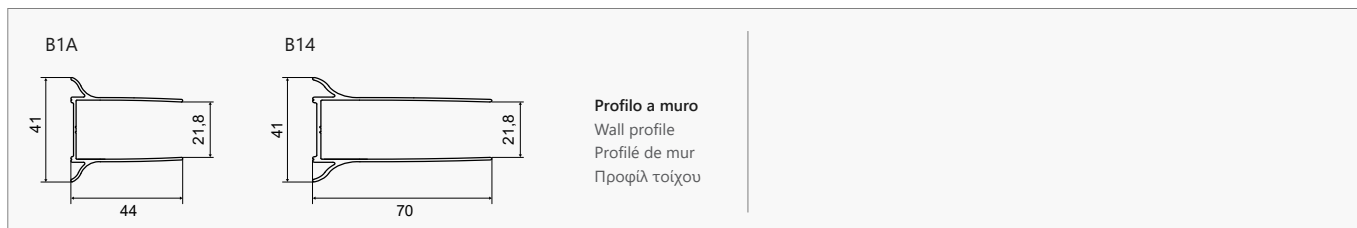

Puo' essere combinato con laterale fisso S-10.

Combined with S-10 side fixed glass.

Combinée avec panneau fixe latéral S-10.

Συνδυάζεται με πλαϊνό σταθερό κρύσταλλο S-10.

x1
22-46kg

Profilo a muro
Wall profile
Profilé de mur
Προφίλ τοίχου

I modelli con i prezzi di colore rosso saranno disponibili entro 35 giorni lavorativi

Red digits are referred to products with 35 days delivery

Modèles dont le prix est indiqué en couleur rouge, sont disponibles sur commande à terme de 35 jours

Τα κόκκινα ψηφία αναφέρονται σε προϊόντα με παράδοση 35 ημερών