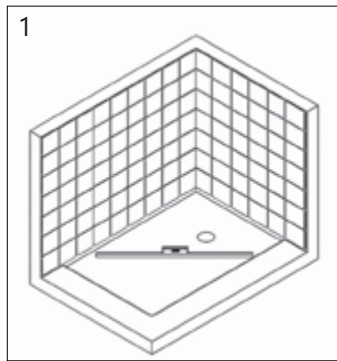

Montaggio

Montage • Βερίπιές • Τοποθέτηση