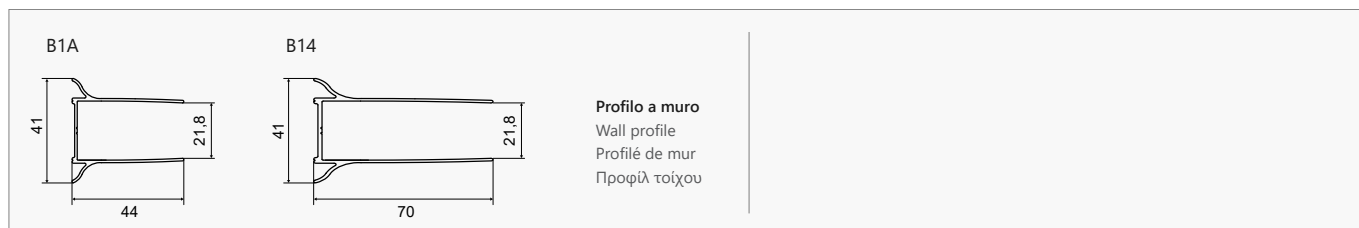

Box doccia con due porte pivotanti. Profilo alluminio.
Cabin with two pivot doors. Profile aluminium chrome.
Paroi de douche avec deux portes pivotantes. Profilé aluminium chromé.
Καμπίνα με δύο ανοιγόμενες πόρτες. Ανοδιωμένο προφίλ αλουμινίου.

I box doccia sono confezionati per singolo lato. I prezzi indicati riguardano un solo lato.
Each side part of the cabin is packed separately. The prices are referred only to one side panel.
Les parois de douche sont emballées par panneau de côté. Les prix concernent un seul côté.
Κάθε πλευρά καμπίνας είναι συσκευασμένη ξεχωριστά. Οι τιμές αφορούν μόνο μία πλευρά.

Manuali, ricambi ed altro
Instructions, pièces détachées et d'autre
Manual, spare parts and more
Οδηγίες, ανταλλακτικά και άλλα

S 28 ALTO