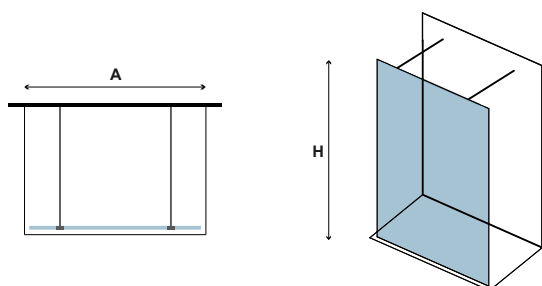

Τα κόκκινα ψηφία αναφέρονται σε προϊόντα με παράδοση 35 ημερών

WALKIN 3 CROMO

CRISTALLO: TRASPARENTE • GLASS: TRASPARENT • VERRE: TRASPARENT • ΚΡΥΣΤΑΛΛΟ: ΔΙΑΦΑΝΟ

COD.	MISURA SIZE DIMENSIONS ΔΙΑΣΤΑΣΗ (mm)		PESO WEIGHT POIDS ΒΑΡΟΣ (kg)	PREZZO PRICE PRIX ΤΙΜΗ
	A	H		
5206836002132	1080	2000	60	429,00 €
5206836002149	1180	2000	66	469,00 €
5206836002163	1380 *	2000	72	519,00 €
5206836002170	1480 *	2000	80	529,00 €
5206836002187	1580 *	2000	85	569,00 €
5206836002194	1680 *	2000	90	589,00 €
5206836012407	Su misura • Special dimensions • Sur mesure • Ειδικών διαστάσεων (H≤2000mm)			699,00 €
-	* Confezione in legno • Wooden packing • Emballage en bois • Ξύλινη συσκευασία (A≥1380mm)			99,00 €