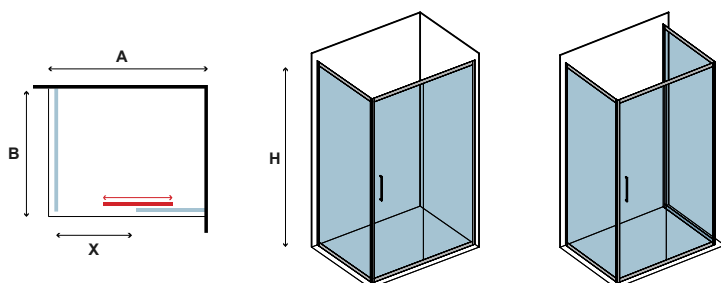

Τα κόκκινα ψηφία αναφέρονται σε προϊόντα με παράδοση 35 ημερών

6 mm

1900 mm

In

171

FLORA 500 & S-10 CROMO

CRISTALLO: ICY • GLASS: ICY • VERRE: ICY • ΚΡΥΣΤΑΛΛΟ: ICY

Manuali, ricambi ed altro
Instructions, pièces détachées et d'autre
Manual, spare parts and more
Οδηγίες, ανταλλακτικά και άλλα