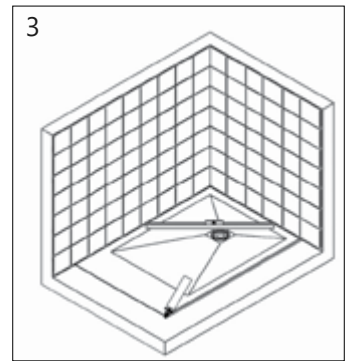

Montaggio

Montage • Βερίπιές • Τοποθέτηση