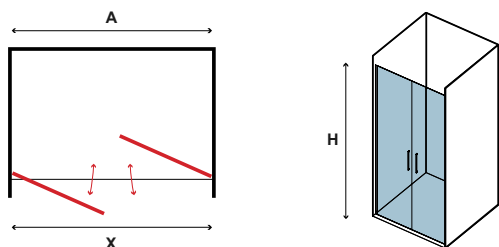

S 28 ALTO SALLON NERO

CRISTALLO: TRASPARENTE • GLASS: TRASPARENT • VERRE: TRASPARENT • ΚΡΥΣΤΑΛΛΟ: ΔΙΑΦΑΝΟ

COD.	MISURA SIZE DIMENSIONS ΔΙΑΣΤΑΣΗ (mm)		ENTRATA DOOR OPENING ENTRÉE ΕΙΣΟΔΟΣ (mm)	REGOLAZIONE ADJUSTABLE AJUSTEMENT ΠΡΟΣΑΡΜΟΓΗ (mm)	PESO WEIGHT POIDS ΒΑΡΟΣ (kg)	PREZZO PRICE PRIX ΤΙΜΗ
	A	H	X	A		
5206836652818	700	2000	585	650-700	22	619,00 €
5206836652825	750	2000	635	700-750	23	629,00 €
5206836652832	800	2000	685	750-800	24	639,00 €
5206836652849	850	2000	735	800-850	25	649,00 €
5206836652856	900	2000	785	850-900	26	659,00 €
5206836652863	950	2000	835	900-950	27	669,00 €
5206836652870	1000	2000	885	950-1000	28	679,00 €
5206836652887	1050	2000	935	1000-1050	29	679,00 €
5206836652894	1100	2000	985	1050-1100	30	689,00 €
5206836652900	1150	2000	1035	1100-1150	31	699,00 €
5206836652801	1200	2000	1085	1150-1200	32	719,00 €
5206836087870	Profilo muro • Profile wall • Profilé de mur • Προφίλ τοίχου (40x29x2000mm "N50"), NERO					69,90 €
5206836653389	Profilo muro • Profile wall • Profilé de mur • Προφίλ τοίχου (+26mm "B14" - sostituisce il profilo B1A), NERO					69,00 €
-	Applicazione Nano-skin solo sul lato interno • Nano-skin application to the internal side Nano-skin appliqué du côté intérieur • Εφαρμογή Nano-skin μόνο στην εσωτερική πλευρά					119,90 €
5206836012360	Su misura • Special dimensions • Sur mesure • Ειδικών διαστάσεων (H≤2000mm)					999,00 €