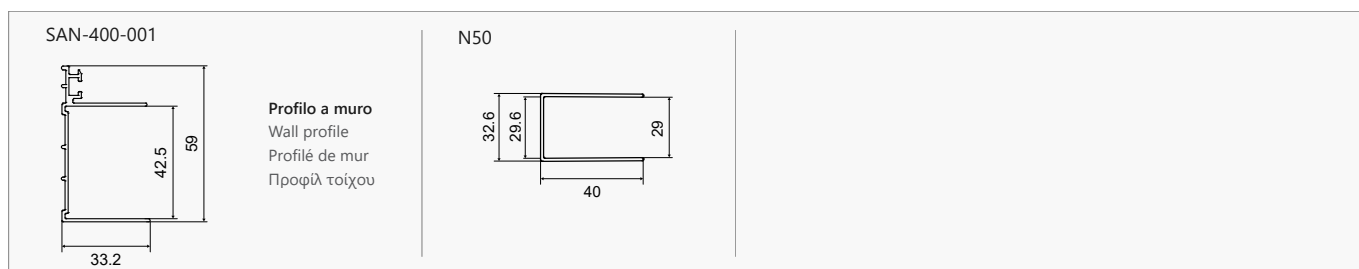

COD.	MISURA SIZE DIMENSIONS ΔΙΑΣΤΑΣΗ (mm)		ENTRATA DOOR OPENING ENTRÉE ΕΙΣΟΔΟΣ (mm)	REGOLAZIONE ADJUSTABLE AJUSTEMENT ΠΡΟΣΑΡΜΟΓΗ (mm)	PESO WEIGHT POIDS ΒΑΡΟΣ (kg)	PREZZO PRICE PRIX ΤΙΜΗ
	A	H	X	A		
5206836629506	1200	2000	470	1170-1190	54	899,00 €
5206836629513	1300	2000	520	1270-1290	58	919,00 €
5206836629520	1400	2000	570	1370-1390	62	939,00 €
5206836629537	1500	2000	620	1470-1490	66	959,00 €
-	Piccole modifiche e taglio di profilo fino a 50 mm • Small modifications-section cutter up to 50 mm Petites modifications et coupe-profilé jusqu'à 50 mm • Μικρές τροποποιήσεις & κόψιμο προφίλ έως 50 mm					119,90 €
5206836660509	Su misura • Special dimensions • Sur mesure • Ειδικών διαστάσεων (H≤2000mm)					1.199,00 €
5206836059525	Vetro speciale • Special glazing • Vitrage spécial • Ειδικά κρύσταλλα					1.379,00 €

Applicazione Nanoskin sia all'interno e all'esterno. Chiusura "soft close" della porta scorrevole. Può essere combinato con laterale fisso NR-10.

Nanoskin application on the inside & outside part. Soft closing of the sliding door. Combined with NR-10 side fixed glass.

Nano-skin appliqué à l'intérieur et à l'extérieur. Fermeture douce de la porte coulissante. Combinée avec panneau fixe latéral NR-10.

Εφαρμοσμένο Nano-skin στην εσωτερική & εξωτερική πλευρά. Κλείσιμο "soft close" της συρόμενης πόρτας. Συνδυάζεται με πλαϊνό σταθερό κρύσταλλο NR-10.

x1
54-66kg