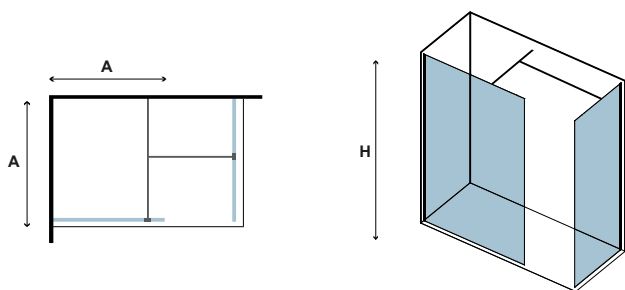

WALKIN 2 BIANCO

CRISTALLO: FUME/FLUTE • GLASS: FUME/FLUTE • VERRE: FUME/FLUTE • ΚΡΥΣΤΑΛΛΟ: FUME/FLUTE

Manuali, ricambi ed altro
Instructions, pièces détachées et d'autre
Manual, spare parts and more
Οδηγίες, ανταλλακτικά και άλλα