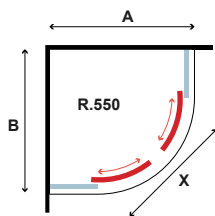

FLORA 200 CROMO

CRISTALLO: TRASPARENTE • GLASS: TRASPARENT • VERRE: TRASPARENT • ΚΡΥΣΤΑΛΛΟ: ΔΙΑΦΑΝΟ