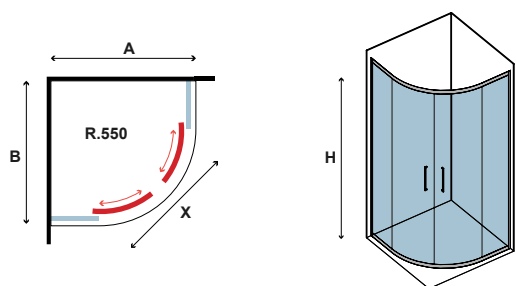

INOX 200 CROMO (AISI 304 18/10)

CRISTALLO: TRASPARENTE • GLASS: TRASPARENT • VERRE: TRASPARENT • ΚΡΥΣΤΑΛΛΟ: ΔΙΑΦΑΝΟ

Il prezzo è riferito a tutto il box.
The price refers to the whole box.
Les prix concernent toute la cabine.
Οι τιμές αφορούν ολόκληρη την καμπίνα.

COD.	MISURA SIZE DIMENSIONS ΔΙΑΣΤΑΣΗ (mm)			ENTRATA DOOR OPENING ENTRÉE ΕΙΣΟΔΟΣ (mm)	REGOLAZIONE ADJUSTABLE AJUSTEMENT ΠΡΟΣΑΡΜΟΓΗ (mm)		RAGGIO RADIUS RAYON ΑΚΤΙΝΑ (mm)	PESO WEIGHT POIDS ΒΑΡΟΣ (kg)	PREZZO PRICE PRIX ΤΙΜΗ
	A	B	H	X	A	B	R		
5206836553689	800	800	1900	490	770-790	770-790	550	68	799,00 €
5206836553696	900	900	1900	560	870-890	870-890	550	73	849,00 €

Applicazione Nano-skin solo sul lato interno • Nano-skin application to the internal side
Nano-skin appliqué du côté intérieur • Εφαρμογή Nano-skin μόνο στην εσωτερική πλευρά

119,90 €

x1
68-73kg

Box doccia semicircolare con due ante scorrevoli e due ante fisse. Profili in INOX AISI 304. Sistema di serratura magnetica.

Semicircular shower box with two fixed panels and two sliding doors. Profile INOX AISI 304. Magnetic enclosure.

Paroi d'angle avec deux portes coulissantes et deux panneaux fixes. Profilé INOX AISI 304. Système de verrouillage magnétique.

Ημικυκλική καμπίνα με δύο σταθερά κρύσταλλα και δύο συρόμενες πόρτες. Προφίλ INOX AISI 304. Σύστημα μαγνητικού κλεισίματος.

Manuali, ricambi ed altro

Instructions, pièces détachées et d'autre

Manual, spare parts and more

Οδηγίες, ανταλλακτικά και άλλα

INOX 200

SEAT ST 001

5206836088556 249,00 €

8 mm

1900 mm