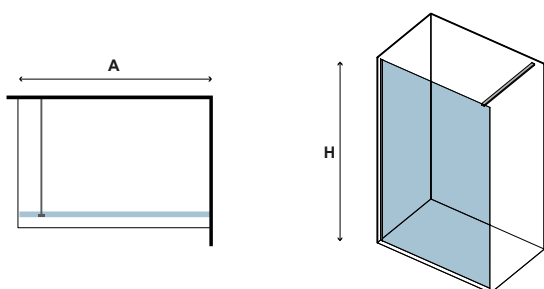

WALKIN 1 CROMO

CRISTALLO: FUME/FLUTE • GLASS: FUME/FLUTE • VERRE: FUME/FLUTE • ΚΡΥΣΤΑΛΛΟ: FUME/FLUTE