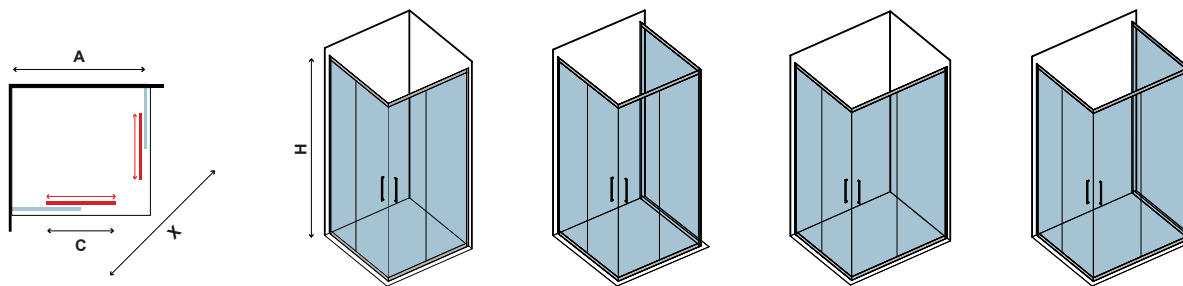

Modèles dont le prix est indiqué en couleur rouge, sont disponibles sur commande à terme de 35 jours

Τα κόκκινα ψηφία αναφέρονται σε προϊόντα με παράδοση 35 ημερών

6 mm

1900 mm

In

165

FLORA 100 NERO

CRISTALLO: TRASPARENTE • GLASS: TRASPARENT • VERRE: TRASPARENT • ΚΡΥΣΤΑΛΛΟ: ΔΙΑΦΑΝΟ