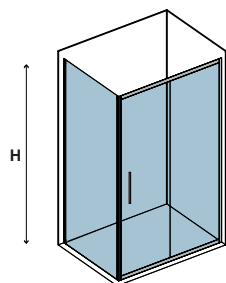

LEA 400 & L-3811 CROMO

CRISTALLO: TRASPARENTE • GLASS: TRASPARENT • VERRE: TRASPARENT • ΚΡΥΣΤΑΛΛΟ: ΔΙΑΦΑΝΟ

LEA 400

Manuali, ricambi ed altro
Instructions, pièces détachées et d'autre
Manual, spare parts and more
Οδηγίες, ανταλλακτικά και άλλα

COD.	MISURA SIZE DIMENSIONS ΔΙΑΣΤΑΣΗ (mm)		ENTRATA DOOR OPENING ENTRÉE ΕΙΣΟΔΟΣ (mm)	REGOLAZIONE ADJUSTABLE AJUSTEMENT ΠΡΟΣΑΡΜΟΓΗ (mm)	PESO WEIGHT POIDS ΒΑΡΟΣ (kg)	PREZZO PRICE PRIX ΤΙΜΗ
	A	H	X	A		
5206836651279	1000	2000	405	970-1000	40	439,00 €
5206836651286	1100	2000	455	1070-1100	43	449,00 €
5206836651293	1200	2000	505	1170-1200	46	489,00 €
5206836651309	1300	2000	555	1270-1300	49	499,00 €
5206836651316	1400	2000	605	1370-1400	52	529,00 €
5206836660905	1500	2000	655	1470-1500	55	629,00 €
5206836661711	Profilo estensione • Extension profile • Profilé d'extension • Προφίλ προέκτασης (+15x2000mm "PF")					59,90 €
-	Piccole modifiche e tagli di profilo fino a 50 mm • Small modifications-section cutter up to 50 mm Petites modifications et coupe-profilé jusqu'à 50 mm • Μικρές τροποποιήσεις & κόψιμο προφίλ έως 50 mm					119,90 €
5206836661032	Su misura • Special dimensions • Sur mesure • Ειδικών διαστάσεων (H≤2000mm)					799,00 €

x1
40-55kg

L-3811, CROMO, TRASPARENTE | LATERALE FISSO • SIDE PANEL • PANNEAU FIXE • ΣΤΑΘΕΡΟ ΚΡΥΣΤΑΛΛΟ

COD.	MISURA SIZE DIMENSIONS ΔΙΑΣΤΑΣΗ (mm)		REGOLAZIONE ADJUSTABLE AJUSTEMENT ΠΡΟΣΑΡΜΟΓΗ (mm)	PESO WEIGHT POIDS ΒΑΡΟΣ (kg)	PREZZO PRICE PRIX ΤΙΜΗ
	B	H	B		
5206836651323	700	2000	670-690	30	249,00 €
5206836660943	750	2000	670-690	30	268,00 €
5206836651330	800	2000	770-790	34	269,00 €
5206836651347	900	2000	870-890	38	299,00 €
5206836661711	Profilo estensione • Extension profile • Profilé d'extension • Προφίλ προέκτασης (+15x2000mm "PF")				59,90 €
5206836507057	Su misura • Special dimensions • Sur mesure • Ειδικών διαστάσεων (H≤2000mm)				599,00 €

x2
60-76kg

I modelli con i prezzi di colore rosso saranno disponibili entro 35 giorni lavorativi

Red digits are referred to products with 35 days delivery

Modèles dont le prix est indiqué en couleur rouge, sont disponibles sur commande à terme de 35 jours

Τα κόκκινα ψηφία αναφέρονται σε προϊόντα με παράδοση 35 ημερών

8 mm

2000 mm

In/Out

153