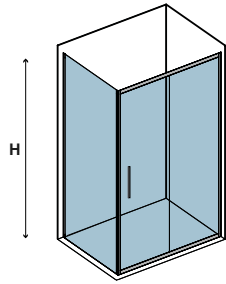

LEA 400 & L-3811 NERO

CRISTALLO: TRASPARENTE • GLASS: TRASPARENT • VERRE: TRASPARENTE • ΚΡΥΣΤΑΛΛΟ: ΔΙΑΦΑΝΟ

LEA 400

Manuali, ricambi ed altro

Instructions, pièces détachées et d'autre
Manual, spare parts and more
Οδηγίες, ανταλλακτικά και άλλα

COD.	MISURA SIZE DIMENSIONS ΔΙΑΣΤΑΣΗ (mm)		ENTRATA DOOR OPENING ENTRÉE ΕΙΣΟΔΟΣ (mm)	REGOLAZIONE ADJUSTABLE AJUSTEMENT ΠΡΟΣΑΡΜΟΓΗ (mm)	PESO WEIGHT POIDS ΒΑΡΟΣ (kg)	PREZZO PRICE PRIX ΤΙΜΗ
	A	H	X	A		
5206836651354	1000	2000	405	970-1000	40	439,00 €
5206836651361	1100	2000	455	1070-1100	43	449,00 €
5206836651378	1200	2000	505	1170-1200	46	489,00 €
5206836651385	1300	2000	555	1270-1300	49	499,00 €
5206836651392	1400	2000	605	1370-1400	52	529,00 €
5206836660912	1500	2000	655	1470-1500	55	629,00 €
5206836661780	Profilo estensione • Extension profile • Profilé d'extension • Προφίλ προέκτασης (+15x2000mm "PF"), NERO					59,90 €
-	Piccole modifiche e taglio di profilo fino a 50 mm • Small modifications-section cutter up to 50 mm Petites modifications et coupe-profilé jusqu'à 50 mm • Μικρές τροποποιήσεις & κόψιμο προφίλ έως 50 mm					119,90 €
5206836661032	Su misura • Special dimensions • Sur mesure • Ειδικών διαστάσεων (H≤2000mm)					799,90 €

L-3811, NERO, TRASPARENTE | LATERALE FISSO • SIDE PANEL • PANNEAU FIXE • ΣΤΑΘΕΡΟ ΚΡΥΣΤΑΛΛΟ

COD.	MISURA SIZE DIMENSIONS ΔΙΑΣΤΑΣΗ (mm)		REGOLAZIONE ADJUSTABLE AJUSTEMENT ΠΡΟΣΑΡΜΟΓΗ (mm)	PESO WEIGHT POIDS ΒΑΡΟΣ (kg)	PREZZO PRICE PRIX ΤΙΜΗ
	B	H	B		
5206836651408	700	2000	670-690	30	249,00 €
5206836660950	750	2000	670-690	30	268,00 €
5206836651415	800	2000	770-790	34	269,00 €
5206836651422	900	2000	870-890	38	299,00 €
5206836661780	Profilo estensione • Extension profile • Profilé d'extension • Προφίλ προέκτασης (+15x2000mm "PF"), NERO				59,90 €
5206836507057	Su misura • Special dimensions • Sur mesure • Ειδικών διαστάσεων (H≤2000mm)				599,00 €

I modelli con i prezzi di colore rosso saranno disponibili entro 35 giorni lavorativi

Red digits are referred to products with 35 days delivery

Modèles dont le prix est indiqué en couleur rouge, sont disponibles sur commande à terme de 35 jours

Τα κόκκινα ψηφία αναφέρονται σε προϊόντα με παράδοση 35 ημερών

8 mm

2000 mm

In/Out

155