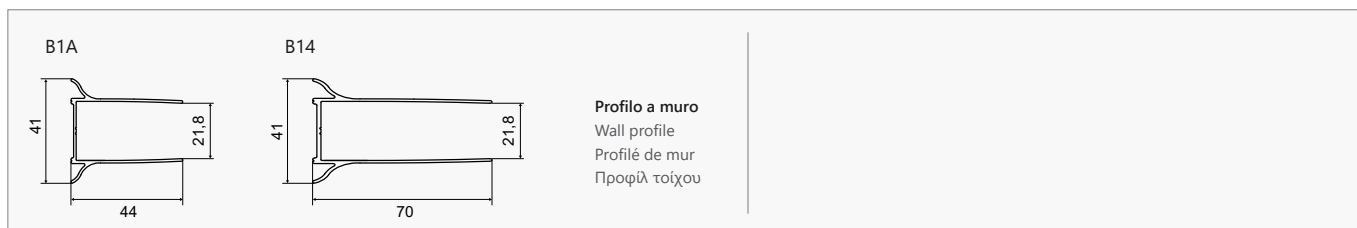

Manuali, ricambi ed altro

Instructions, pièces détachées et d'autre
Manual, spare parts and more
Οδηγίες, ανταλλακτικά και άλλα

S 28 ALTO