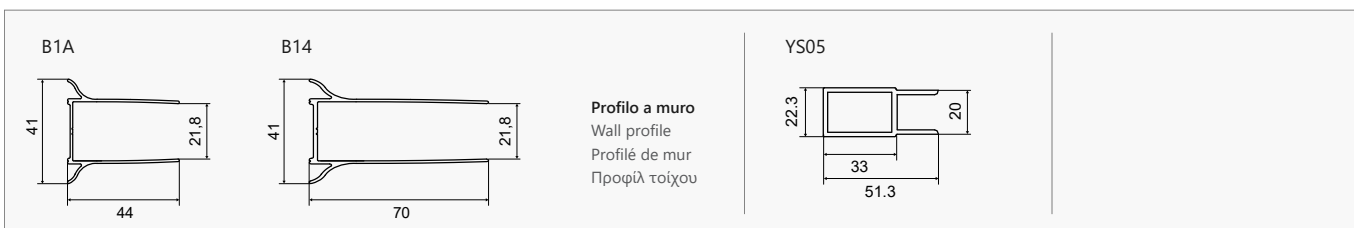

S-10P ALTO, CROMO, ICY, NANOTECHNOLOGY | LATO FISSO • SIDE PANEL • PANNEAU FIXE • ΣΤΑΘΕΡΟ ΚΡΥΣΤΑΛΛΟ

COD.	MISURA SIZE DIMENSIONS ΔΙΑΣΤΑΣΗ (mm)		REGOLAZIONE ADJUSTABLE AJUSTEMENT ΠΡΟΣΑΡΜΟΓΗ (mm)	PESO WEIGHT POIDS ΒΑΡΟΣ (kg)	PREZZO PRICE PRIX ΤΙΜΗ	
	B	H	B			
5206836653341	700	2000	675-700	20	399,90 €	
5206836653358	800	2000	775-800	24	429,90 €	
5206836653365	900	2000	875-900	26	459,90 €	
5206836522463	Profilo estensione • Extension profile • Profilé d'extension • Προφίλ προέκτασης (+30x2000mm "YS05")					59,90 €
5206836507057	Su misura • Special dimensions • Sur mesure • Ειδικών διαστάσεων (H≤2000mm)					599,90 €

* Includa staffa angolare 41cm

Included angular bracket • Inclu support angulaire • Περιλαμβάνεται γωνιακή αντηρίδα

x2
40-52kg