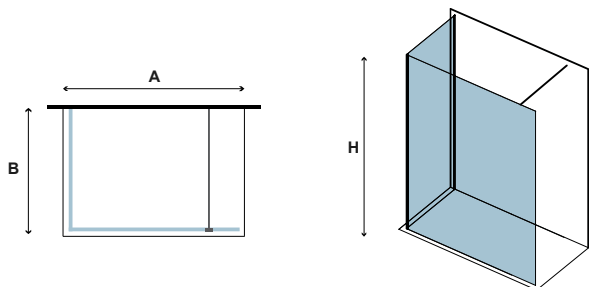

Τα κόκκινα ψηφία αναφέρονται σε προϊόντα με παράδοση 35 ημερών

8 mm

2000 mm

In

WALKIN 4 NERO

CRISTALLO: FUME/FLUTE • GLASS: FUME/FLUTE • VERRE: FUME/FLUTE • ΚΡΥΣΤΑΛΛΟ: FUME/FLUTE

Il prezzo è riferito a tutto il box.
The price refers to the whole box.
Les prix concernent toute la cabine.
 Οι τιμές αφορούν ολόκληρη την καμπίνα.