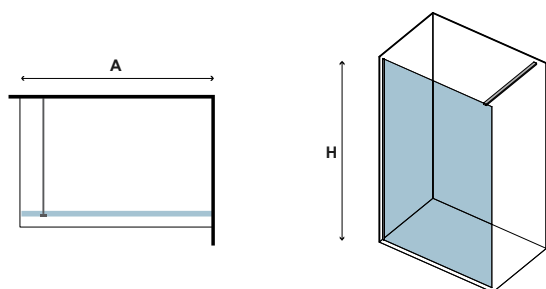

WALKIN 1 NERO

CRISTALLO: TRASPARENTE • GLASS: TRASPARENT • VERRE: TRASPARENT • ΚΡΥΣΤΑΛΛΟ: ΔΙΑΦΑΝΟ