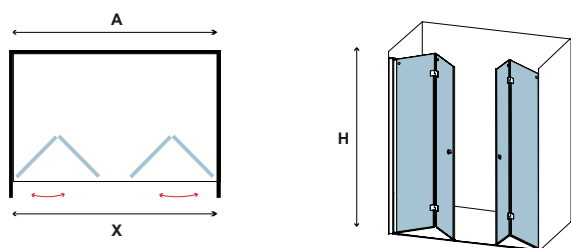

S 7 DP CROMO/NERO

CRISTALLO: TRASPARENTE • GLASS: TRASPARENT • VERRE: TRASPARENT • ΚΡΥΣΤΑΛΛΟ: ΔΙΑΦΑΝΟ