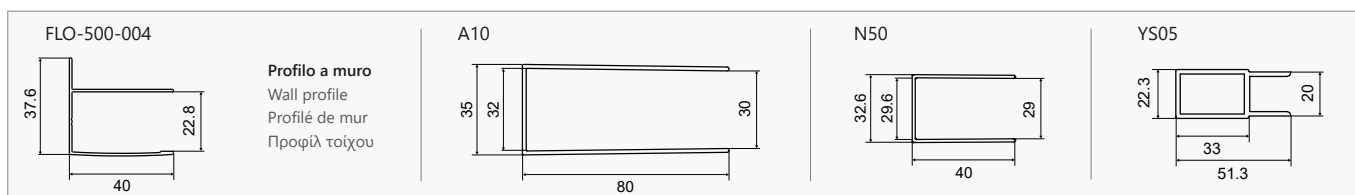

Trattamento anticalcare Nanoskin all'interno compreso nel prezzo. Rotelline doppie "Easy Clean". Può essere abbinato al laterale fisso S-10.

Nano-skin single side descaling treatment included. Double wheels "Easy Clean" standard. Combined with S-10 side fixed glass.

Nano-skin appliqué du côté intérieur. Roues doubles "Easy Clean". Combinée avec panneau fixe latéral S-10.

Εφαρμοσμένο Nano-skin από την εσωτερική πλευρά. Διπλά ροδάκια "Easy Clean". Συνδυάζεται με πλαϊνό σταθερό κρύσταλλο S-10.

Manuali, ricambi ed altro
Instructions, pièces détachées et d'autre
Manual, spare parts and more
Οδηγίες, ανταλλακτικά και άλλα

FLORA 500