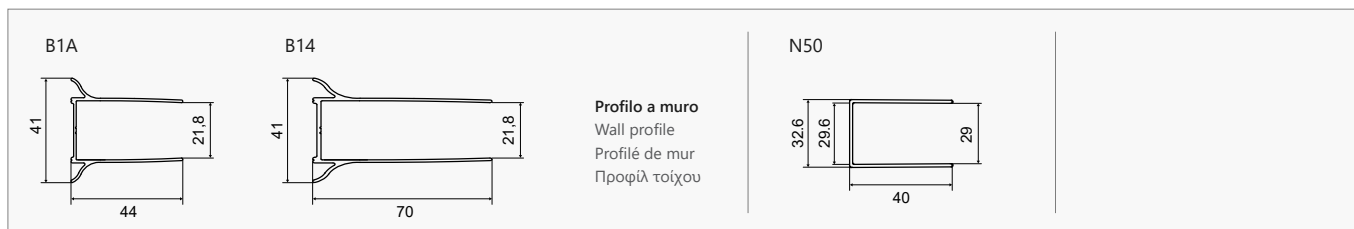

S 28 ALTO SALLON NERO

CRISTALLO: FUME • GLASS: FUME • VERRE: FUME • ΚΡΥΣΤΑΛΛΟ: FUME

COD.	MISURA SIZE DIMENSIONS ΔΙΑΣΤΑΣΗ (mm)		ENTRATA DOOR OPENING ENTRÉE ΕΙΣΟΔΟΣ (mm)	REGOLAZIONE ADJUSTABLE AJUSTEMENT ΠΡΟΣΑΡΜΟΓΗ (mm)	PESO WEIGHT POIDS ΒΑΡΟΣ (kg)	PREZZO PRICE PRIX ΤΙΜΗ
	A	H	X	A		
5206836652917	850	2000	735	800-850	25	649,00 €
5206836652924	950	2000	835	900-950	27	659,00 €
5206836652931	1050	2000	935	1000-1050	29	679,00 €
5206836652948	1150	2000	1035	1100-1150	31	699,00 €
5206836652955	1200	2000	1085	1150-1200	32	729,00 €
5206836652962	1250	2000	1135	1200-1250	33	759,00 €
-	Applicazione Nano-skin solo sul lato interno • Nano-skin application to the internal side Nano-skin appliqué du côté intérieur • Εφαρμογή Nano-skin μόνο στην εσωτερική πλευρά					119,90 €
5206836012360	Su misura • Special dimensions • Sur mesure • Ειδικών διαστάσεων (H≤2000mm)					999,00 €

Puo' essere combinato con laterale fisso S 28F ALTO & S-10P ALTO.
Combined with S 28F ALTO & S-10P ALTO side fixed glass.
Combinée avec panneau fixe latéral S 28F ALTO & S-10P ALTO.
Συνδυάζεται με πλαινό σταθερό κρύσταλλο S 28F ALTO & S-10P ALTO.

Manuali, ricambi ed altro
Instructions, pièces détachées et d'autre
Manual, spare parts and more
Οδηγίες, ανταλλακτικά και άλλα

S 28 ALTO SALLON

I modelli con i prezzi di colore rosso saranno disponibili entro 35 giorni lavorativi
Red digits are referred to products with 35 days delivery
Modèles dont le prix est indiqué en couleur rouge, sont disponibles sur commande à terme de 35 jours
Τα κόκκινα ψηφία αναφέρονται σε προϊόντα με παράδοση 35 ημερών