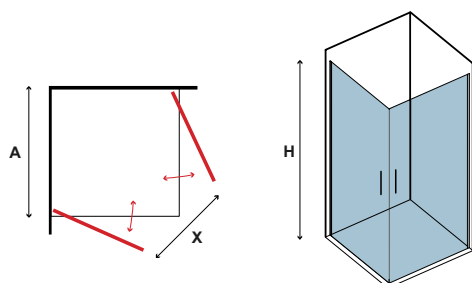

S 28 ALTO NERO

CRISTALLO: FUME • GLASS: FUME • VERRE: FUME • ΚΡΥΣΤΑΛΛΟ: FUME

REGOLAZIONE

COD.	MISURA SIZE DIMENSIONS ΔΙΑΣΤΑΣΗ (mm)		ENTRATA DOOR OPENING ENTRÉE ΕΙΣΟΔΟΣ (mm)	REGOLAZIONE ADJUSTABLE AJUSTEMENT ΠΡΟΣΑΡΜΟΓΗ (mm)	PESO WEIGHT POIDS ΒΑΡΟΣ (kg)	PREZZO PRICE PRIX ΤΙΜΗ
	A	H	X	A		
5206836653082	700	2000	600	675-700	25	429,00 €
5206836653099	750	2000	650	725-750	28	449,00 €
5206836653105	800	2000	700	775-800	30	459,00 €
5206836653112	850	2000	750	825-850	31	469,00 €
5206836653129	900	2000	800	875-900	32	479,00 €
5206836653389	Profi lo muro • Profi le wall • Profi lé de mur • Προφίλ τοίχου (+26mm "B14" - sostituisce il profi lo B1A), NERO					69,90 €
-	Applicazione Nano-skin solo sul lato interno • Nano-skin application to the internal side Nano-skin appliqué du côté intérieur • Εφαρμογή Nano-skin μόνο στην εσωτερική πλευρά					119,90 €
5206836659909	Su misura • Special dimensions • Sur mesure • Ειδικών διαστάσεων (H≤2000mm)					599,90 €