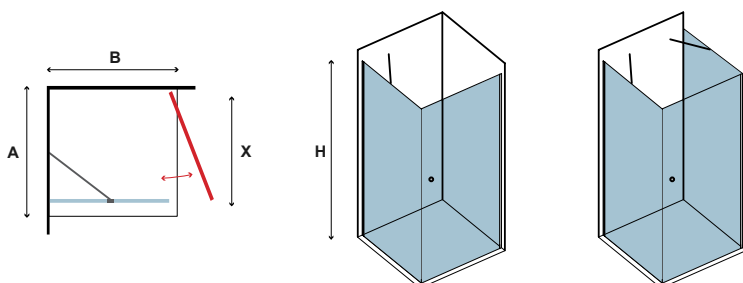

S 28 ALTO PORTA & S-10P ALTO NERO

CRISTALLO: FUME • GLASS: FUME • VERRE: FUME • ΚΡΥΣΤΑΛΛΟ: FUME

COD.	MISURA SIZE DIMENSIONS ΔΙΑΣΤΑΣΗ (mm)		ENTRATA DOOR OPENING ENTRÉE ΕΙΣΟΔΟΣ (mm)	REGOLAZIONE ADJUSTABLE AJUSTEMENT ΠΡΟΣΑΡΜΟΓΗ (mm)	PESO WEIGHT POIDS ΒΑΡΟΣ (kg)	PREZZO PRICE PRIX ΤΙΜΗ
	A	H	A	A		
5206836662565	750	2000	650	705-755	28	559,00 €
5206836662572	800	2000	700	755-805	30	569,00 €
5206836662589	850	2000	750	805-855	31	589,00 €
5206836662596	900	2000	800	855-905	32	599,00 €
5206836662602	950	2000	850	905-955	33	609,00 €
5206836653389	Profilo muro • Profile wall • Profilé de mur • Προφίλ τοίχου (+26mm "B14" - sostituisce il profilo B1A)					69,00 €
5206836628813	Profilo estensione • Extension profile • Profilé d'extension • Προφίλ προέκτασης (+30x2000mm "YS05"), NERO					59,90 €
-	Applicazione Nano-skin solo sul lato interno • Nano-skin application to the internal side Nano-skin appliqué du côté intérieur • Εφαρμογή Nano-skin μόνο στην εσωτερική πλευρά					119,90 €
5206836659909	Su misura • Special dimensions • Sur mesure • Ειδικών διαστάσεων (H≤2000mm)					749,90 €