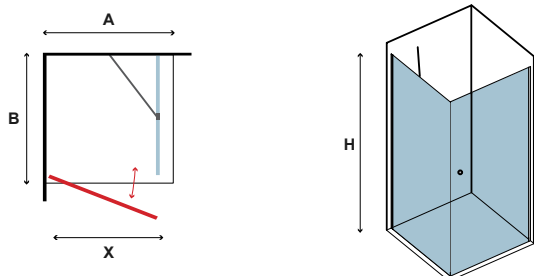

S 28 ALTO & S 28F ALTO NERO

CRISTALLO: FUME • GLASS: FUME • VERRE: FUME • ΚΡΥΣΤΑΛΛΟ: FUME