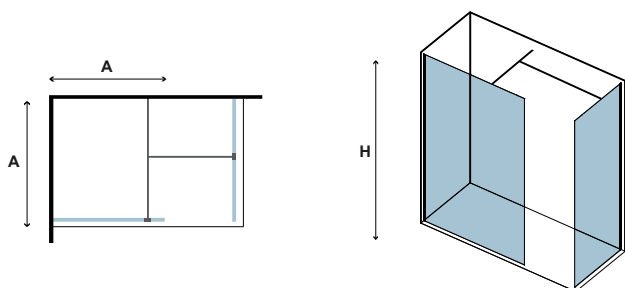

Τα κόκκινα ψηφία αναφέρονται σε προϊόντα με παράδοση 35 ημερών

WALKIN 2 BIANCO

CRISTALLO: TRASPARENTE • GLASS: TRASPARENT • VERRE: TRASPARENT • ΚΡΥΣΤΑΛΛΟ: ΔΙΑΦΑΝΟ

COD.	MISURA SIZE DIMENSIONS ΔΙΑΣΤΑΣΗ (mm)		REGOLAZIONE ADJUSTABLE AJUSTEMENT ΠΡΟΣΑΡΜΟΓΗ (mm)	PESO WEIGHT POIDS ΒΑΡΟΣ (kg)	PREZZO PRICE PRIX ΤΙΜΗ
	A	H	A		
5206836058061	700	2000	680-700	38	359,00 €
5206836058078	800	2000	780-800	42	379,00 €
5206836058085	900	2000	880-900	49	399,00 €
5206836058092	1000	2000	980-1000	55	429,00 €
5206836058108	1100	2000	1080-1100	60	449,00 €
5206836058115	1200	2000	1180-1200	66	499,00 €
5206836058122	1400	2000	1380-1400	72	539,00 €
5206836058139	1500 *	2000	1480-1500	80	599,00 €
5206836058146	1600 *	2000	1580-1600	85	619,00 €
5206836058153	1700 *	2000	1680-1700	90	649,00 €
5206836012407	Su misura • Special dimensions • Sur mesure • Ειδικών διαστάσεων (H≤2000mm)				799,00 €
-	* Confezione in legno • Wooden packing • Emballage en bois • Ξύλινη συσκευασία (A≥1500mm)				99,00 €