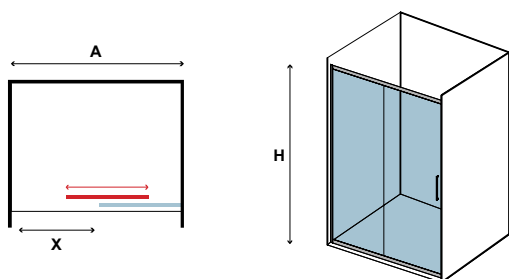

6 mm 1900 mm

In

FLORA 500 NERO

CRISTALLO: ICY • GLASS: ICY • VERRE: ICY • ΚΡΥΣΤΑΛΛΟ: ICY

COD.	MISURA SIZE DIMENSIONS ΔΙΑΣΤΑΣΗ (mm)		ENTRATA DOOR OPENING ENTRÉE ΕΙΣΟΔΟΣ (mm)	REGOLAZIONE ADJUSTABLE AJUSTEMENT ΠΡΟΣΑΡΜΟΓΗ (mm)	PESO WEIGHT POIDS ΒΑΡΟΣ (kg)	PREZZO PRICE PRIX ΤΙΜΗ
	A	H	X	A		
5206836649351	1000	1900	403	965-1015	36	519,00 €
5206836649368	1100	1900	453	1065-1115	38	544,00 €
5206836649375	1200	1900	503	1165-1215	41	559,00 €
5206836649382	1300	1900	553	1265-1315	43	569,00 €
5206836649399	1400	1900	603	1365-1415	45	599,00 €
5206836649405	1500	1900	653	1465-1515	47	644,00 €
5206836628813	Profilo estensione • Extension profile • Profilé d'extension • Προφίλ προέκτασης (+30x2000mm "YS05"), NERO					59,90 €
5206836628790	Profilo muro • Profile wall • Profilé de mur • Προφίλ τοίχου (80x30x2000mm "A10"), NERO					79,90 €
5206836087870	Profilo muro • Profile wall • Profilé de mur • Προφίλ τοίχου (40x29x2000mm "N50"), NERO					69,90 €
-	Piccole modifiche e taglio di profilo fino a 50 mm • Small modifications-section cutter up to 50 mm Petites modifications et coupe-profilé jusqu'à 50 mm • Μικρές τροποποιήσεις & κόψιμο προφίλ έως 50 mm					119,90 €
5206836012315	Su misura • Special dimensions • Sur mesure • Ειδικών διαστάσεων (H≤1900mm)					799,00 €