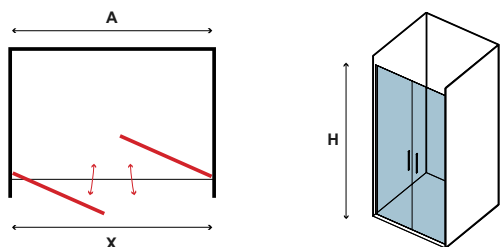

6 mm 2000 mm

S 28 ALTO SALLON CROMO

CRISTALLO: ICY • GLASS: ICY • VERRE: ICY • ΚΡΥΣΤΑΛΛΟ: ICY

COD.	MISURA SIZE DIMENSIONS ΔΙΑΣΤΑΣΗ (mm)		ENTRATA DOOR OPENING ENTRÉE ΕΙΣΟΔΟΣ (mm)	REGOLAZIONE ADJUSTABLE AJUSTEMENT ΠΡΟΣΑΡΜΟΓΗ (mm)	PESO WEIGHT POIDS ΒΑΡΟΣ (kg)	PREZZO PRICE PRIX ΤΙΜΗ
	A	H	X	A		
5206836652979	850	2000	735	800-850	25	649,00 €
5206836652986	950	2000	835	900-950	27	659,00 €
5206836652993	1050	2000	935	1000-1050	29	679,00 €
5206836653006	1150	2000	1035	1100-1150	31	699,00 €
5206836653013	1200	2000	1085	1150-1200	32	719,00 €
5206836653020	1250	2000	1135	1200-1250	39	739,00 €
5206836075563	Profilo muro • Profile wall • Profilé de mur • Προφίλ τοίχου (+26mm "B14" - sostituisce il profilo B1A)					69,00 €
5206836659909	Su misura • Special dimensions • Sur mesure • Ειδικών διαστάσεων (H≤2000mm)					999,00 €