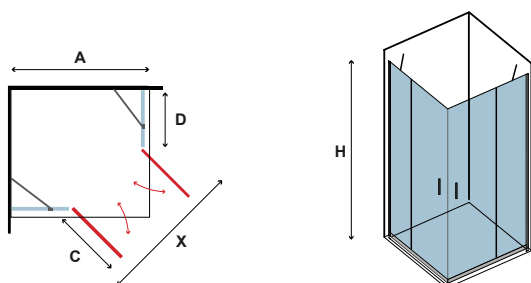

Τα κόκκινα ψηφία αναφέρονται σε προϊόντα με παράδοση 35 ημερών

6 mm 1900 mm

PANEX 100 ALTO NERO

CRISTALLO: TRASPARENTE • GLASS: TRASPARENT • VERRE: TRASPARENT • ΚΡΥΣΤΑΛΛΟ: ΔΙΑΦΑΝΟ

COD.	MISURA SIZE DIMENSIONS ΔΙΑΣΤΑΣΗ (mm)				ENTRATA DOOR OPENING ENTRÉE ΕΙΣΟΔΟΣ (mm)	REGOLAZIONE ADJUSTABLE AJUSTEMENT ΠΡΟΣΑΡΜΟΓΗ (mm)	PESO WEIGHT POIDS ΒΑΡΟΣ (kg)	PREZZO PRICE PRIX ΤΙΜΗ
	A	D	C	H	X	A		
5206836662206	700	350	300	2000	250	675-700	24	479,00 €
5206836662213	750	350	350	2000	300	725-750	24	489,00 €
5206836662220	800	350	400	2000	350	775-800	24	492,00 €
5206836662237	850	350	450	2000	400	825-850	24	494,00 €
5206836662244	900	350	500	2000	450	875-900	30	499,00 €
5206836662251	950	350	550	2000	500	925-950	24	504,00 €
5206836662268	1000	350	600	2000	550	975-1000	33	509,00 €
5206836662275	1050	350	650	2000	600	1025-1050	24	514,00 €
5206836662282	1100	350	700	2000	750	1075-1100	33	519,00 €
5206836662299	1150	350	750	2000	800	1125-1150	33	524,00 €
5206836662305	1200	350	800	2000	850	1175-1200	39	529,00 €
5206836653389	Profilo muro • Profile wall • Profilé de mur • Προφίλ τοίχου (+26mm "B14" - sostituisce il profilo B1A), NERO							69,00 €
-	Applicazione Nano-skin solo sul lato interno • Nano-skin application to the internal side Nano-skin appliqué du côté intérieur • Εφαρμογή Nano-skin μόνο στην εσωτερική πλευρά							119,90 €
5206836012377	Su misura • Special dimensions • Sur mesure • Ειδικών διαστάσεων (H≤2000mm)							699,00 €