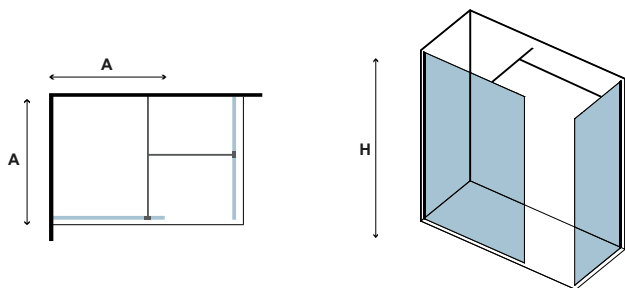

WALKIN 2 CROMO

CRISTALLO: FUME/FLUTE • GLASS: FUME/FLUTE • VERRE: FUME/FLUTE • ΚΡΥΣΤΑΛΛΟ: FUME/FLUTE

Manuali, ricambi ed altro
Instructions, pièces détachées et d'autre
Manual, spare parts and more
Οδηγίες, ανταλλακτικά και άλλα