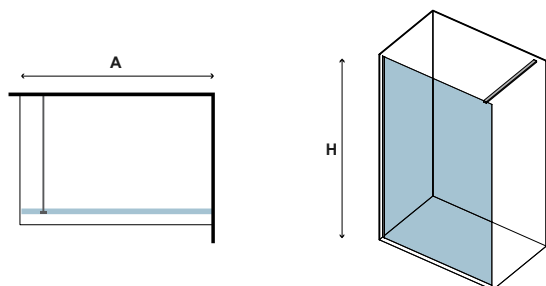

WALKIN 1 ORO

CRISTALLO: TRASPARENTE • GLASS: TRASPARENT • VERRE: TRASPARENT • ΚΡΥΣΤΑΛΛΟ: ΔΙΑΦΑΝΟ