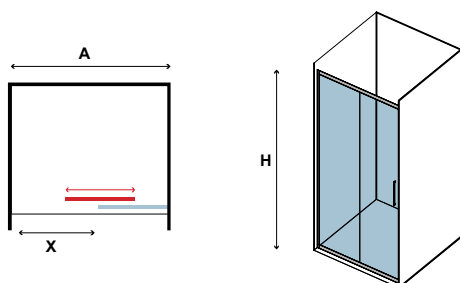

8 mm

2000 mm

In/Out

LEA 400 BIANCO OPACO

CRISTALLO: TRASPARENTE • GLASS: TRASPARENT • VERRE: TRASPARENT • ΚΡΥΣΤΑΛΛΟ: ΔΙΑΦΑΝΟ

COD.	MISURA SIZE DIMENSIONS ΔΙΑΣΤΑΣΗ (mm)		ENTRATA DOOR OPENING ENTRÉE ΕΙΣΟΔΟΣ (mm)	REGOLAZIONE ADJUSTABLE AJUSTEMENT ΠΡΟΣΑΡΜΟΓΗ (mm)	PESO WEIGHT POIDS ΒΑΡΟΣ (kg)	PREZZO PRICE PRIX ΤΙΜΗ
	A	H	X	A		
5206836651439	1000	2000	405	970-1000	40	439,00 €
5206836651446	1100	2000	455	1070-1100	43	449,00 €
5206836651453	1200	2000	505	1170-1200	46	489,00 €
5206836651460	1300	2000	555	1270-1300	49	499,00 €
5206836651477	1400	2000	605	1370-1400	52	529,00 €
5206836660929	1500	2000	655	1470-1500	55	629,00 €
5206836661797	Profilo estensione • Extension profile • Profilé d'extension • Προφίλ προέκτασης (+15x2000mm "PF"), BIANCO					59,90 €
-	Piccole modifiche e taglio di profilo fino a 50 mm • Small modifications-section cutter up to 50 mm Petites modifications et coupe-profilé jusqu'à 50 mm • Μικρές τροποποιήσεις & κόψιμο προφίλ έως 50 mm					119,90 €
5206836661032	Su misura • Special dimensions • Sur mesure • Ειδικών διαστάσεων (H≤2000mm)					799,90 €