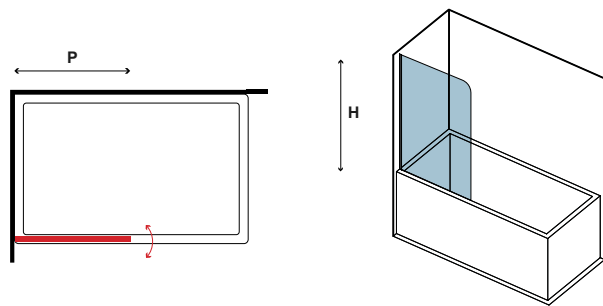

Manuali, ricambi ed altro

Instructions, pièces détachées et d'autre
Manual, spare parts and more
Οδηγίες, ανταλλακτικά και άλλα

IRO

COD.	MISURA SIZE DIMENSIONS ΔΙΑΣΤΑΣΗ (mm)		REGOLAZIONE ADJUSTABLE AJUSTEMENT ΠΡΟΣΑΡΜΟΓΗ (mm)	PESO WEIGHT POIDS ΒΑΡΟΣ (kg)	PREZZO PRICE PRIX ΤΙΜΗ	
	P	H	P			
5206836560335	850	1400	FISSO • FIX ΣΤΑΘΕΡΟ	830-850	20	239,00 €
5206836560243	850	1400	PIVOT • BATENTE ΑΝΟΙΓΟΜΕΝΟ	830-850	20	279,00 €
5206836560304	1000	1400	FISSO • FIX ΣΤΑΘΕΡΟ	980-1000	23	259,00 €
5206836047096	Su misura • Special dimensions • Sur mesure • Ειδικών διαστάσεων (H≤1400mm)					449,00 €

I modelli con i prezzi di colore rosso saranno disponibili entro 35 giorni lavorativi

Red digits are referred to products with 35 days delivery

Modèles dont le prix est indiqué en couleur rouge, sont disponibles sur commande à terme de 35 jours

Τα κόκκινα ψηφία αναφέρονται σε προϊόντα με παράδοση 35 ημερών

6 mm

1400 mm

x1
20-23kg