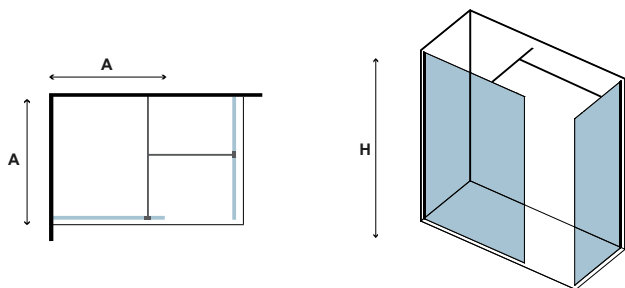

WALKIN 2 NERO

CRISTALLO: FUME/FLUTE • GLASS: FUME/FLUTE • VERRE: FUME/FLUTE • ΚΡΥΣΤΑΛΛΟ: FUME/FLUTE

Manuali, ricambi ed altro
Instructions, pièces détachées et d'autre
Manual, spare parts and more
Οδηγίες, ανταλλακτικά και άλλα