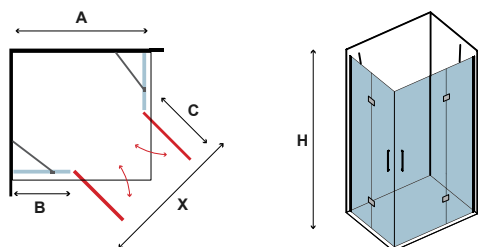

Τα κόκκινα ψηφία αναφέρονται σε προϊόντα με παράδοση 35 ημερών

8 mm

2000 mm

In/Out

TINOS 100 GUN METAL

CRISTALLO: TRASPARENTE • GLASS: TRASPARENT • VERRE: TRASPARENT • ΚΡΥΣΤΑΛΛΟ: ΔΙΑΦΑΝΟ

COD.	MISURA SIZE DIMENSIONS ΔΙΑΣΤΑΣΗ (mm)			ENTRATA DOOR OPENING ENTRÉE ΕΙΣΟΔΟΣ (mm)	REGOLAZIONE ADJUSTABLE AJUSTEMENT ΠΡΟΣΑΡΜΟΓΗ (mm)	PESO WEIGHT POIDS ΒΑΡΟΣ (kg)	PREZZO PRICE PRIX ΤΙΜΗ	
	A	B	H	C	A			
5206836660097	700	214	2000	400	680-700	34	949,00 €	
5206836660103	800	284	2000	450	780-800	38	979,00 €	
5206836660110	900	314	2000	500	880-900	42	1.019,00 €	
5206836660134	1000	314	2000	600	980-1000	46	1.049,00 €	
5206836660141	1200	514	2000	600	1180-1200	54	1.149,00 €	
5206836660158	1300	614	2000	600	1280-1300	58	1.169,00 €	
5206836660165	1400	714	2000	600	1380-1400	62	1.199,00 €	
5206836059518	Su misura • Special dimensions • Sur mesure • Ειδικών διαστάσεων (H≤2000mm)							1.299,00 €
5206836059525	Vetro speciale • Special glazing • Vitrage spécial • Ειδικά κρύσταλλα							1.399,00 €