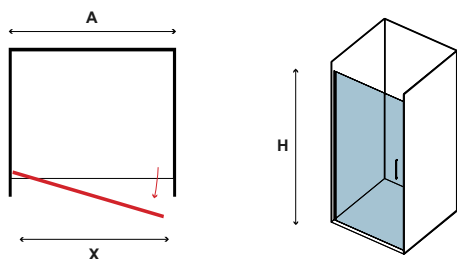

S 28 PORTA CROMO

CRISTALLO: TRASPARENTE • GLASS: TRASPARENT • VERRE: TRASPARENT • ΚΡΥΣΤΑΛΛΟ: ΔΙΑΦΑΝΟ

COD.	MISURA SIZE DIMENSIONS ΔΙΑΣΤΑΣΗ (mm)		ENTRATA DOOR OPENING ENTRÉE ΕΙΣΟΔΟΣ (mm)	REGOLAZIONE ADJUSTABLE AJUSTEMENT ΠΡΟΣΑΡΜΟΓΗ (mm)	PESO WEIGHT POIDS ΒΑΡΟΣ (kg)	PREZZO PRICE PRIX ΤΙΜΗ
	A	H	X	A		
5206836056432	700	1900	585	655-705	22	439,00 €
5206836056449	750	1900	635	705-755	23	449,00 €
5206836056456	800	1900	685	755-805	24	459,00 €
5206836056463	850	1900	735	805-855	25	469,00 €
5206836056470	900	1900	785	855-905	27	499,00 €
5206836664736	950	1900	850	925-950	33	519,00 €
5206836075563	Profilo muro • Profile wall • Profilé de mur • Προφίλ τοίχου (+26mm "B14" - sostituisce il profilo B1A)					69,00 €
-	Applicazione Nano-skin solo sul lato interno • Nano-skin application to the internal side Nano-skin appliqué du côté intérieur • Εφαρμογή Nano-skin μόνο στην εσωτερική πλευρά					119,90 €
5206836012360	Su misura • Special dimensions • Sur mesure • Ειδικών διαστάσεων (H≤1900mm)					599,00 €