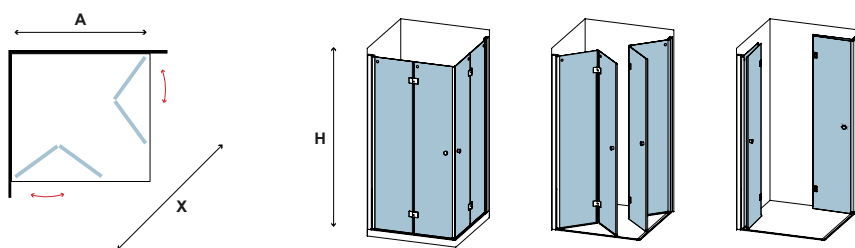

S7 CROMO

CRISTALLO: TRASPARENTE • GLASS: TRASPARENT • VERRE: TRASPARENT • ΚΡΥΣΤΑΛΛΟ: ΔΙΑΦΑΝΟ

COD.	MISURA SIZE DIMENSIONS ΔΙΑΣΤΑΣΗ (mm)		ENTRATA DOOR OPENING ENTRÉE ΕΙΣΟΔΟΣ (mm)	REGOLAZIONE ADJUSTABLE AJUSTEMENT ΠΡΟΣΑΡΜΟΓΗ (mm)	PESO WEIGHT POIDS ΒΑΡΟΣ (kg)	PREZZO PRICE PRIX ΤΙΜΗ
	A	H	X	A		
5206836659169	600	2000	700	564-579	18	529,00 €
5206836659176	700	2000	840	664-679	20	599,00 €
5206836659183	800	2000	980	764-779	22	639,00 €
5206836659190	900	2000	1120	864-879	24	679,00 €
5206836012360	Su misura • Special dimensions • Sur mesure • Ειδικών διαστάσεων (H≤2000mm)					899,00 €

Box doccia a soffietto ideale per piccoli spazi. Può essere abbinato al vetro fisso WALKIN 1.

Folding shower enclosure. The ideal solution for small bathrooms. Combined with WALKIN 1 side fixed glass.

Paroi de douche pliante idéale pour les petits espaces. Combinée avec panneau fixe latéral WALKIN 1.

Αναδιπλούμενη καμπίνα ιδανική για μικρούς χώρους. Συνδυάζεται με πλαϊνό σταθερό κρύσταλλο WALKIN 1.

I box doccia sono confezionati per singolo lato. I prezzi indicati riguardano un solo lato.

Each side part of the cabin is packed separately. The prices are referred only to one side panel.

Les parois de douche sont emballées par panneau de côté. Les prix concernent un seul côté.

Κάθε πλευρά καμπίνας είναι συσκευασμένη ξεχωριστά. Οι τιμές αφορούν μόνο μία πλευρά.

Manuali, ricambi ed altro

Instructions, pièces détachées et d'autre

Manual, spare parts and more

Οδηγίες, ανταλλακτικά και άλλα

57