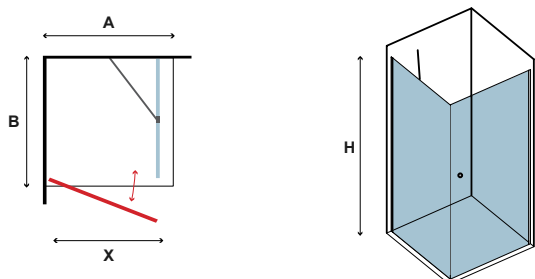

S 28 ALTO & S 28F ALTO NERO

CRISTALLO: TRASPARENTE • GLASS: TRASPARENT • VERRE: TRASPARENT • ΚΡΥΣΤΑΛΛΟ: ΔΙΑΦΑΝΟ