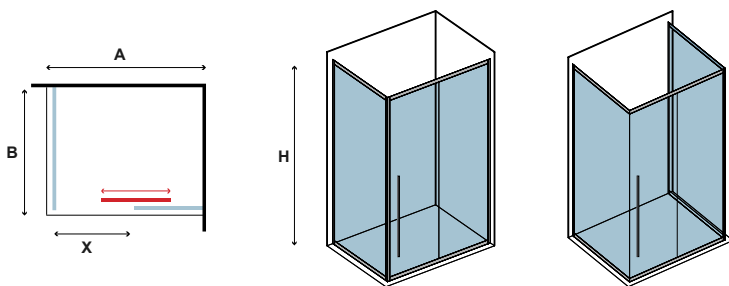

SANTORINI 400 & NR-10 ROSE GOLD

CRISTALLO: TRASPARENTE • GLASS: TRASPARENT • VERRE: TRASPARENT • ΚΡΥΣΤΑΛΛΟ: ΔΙΑΦΑΝΟ

SANTORINI 400

Manuali, ricambi ed altro
Instructions, pièces détachées et d'autre
Manual, spare parts and more
Οδηγίες, ανταλλακτικά και άλλα

COD.	MISURA SIZE DIMENSIONS ΔΙΑΣΤΑΣΗ (mm)		ENTRATA DOOR OPENING ENTRÉE ΕΙΣΟΔΟΣ (mm)	REGOLAZIONE ADJUSTABLE AJUSTEMENT ΠΡΟΣΑΡΜΟΓΗ (mm)	PESO WEIGHT POIDS ΒΑΡΟΣ (kg)	PREZZO PRICE PRIX ΤΙΜΗ
	A	H	X	A		
5206836660837	1200	2000	470	1170-1190	54	899,00 €
5206836660844	1300	2000	520	1270-1290	58	919,00 €
5206836660851	1400	2000	570	1370-1390	62	939,00 €
5206836660868	1500	2000	620	1470-1490	66	959,00 €
-	Piccole modifiche e taglio di profilo fino a 50 mm • Small modifications-section cutter up to 50 mm Petites modifications et coupe-profilé jusqu'à 50 mm • Μικρές τροποποιήσεις & κόψιμο προφίλ έως 50 mm					119,90 €
5206836660509	Su misura • Special dimensions • Sur mesure • Ειδικών διαστάσεων (H≤2000mm)					1.199,00 €
5206836059525	Vetro speciale • Special glazing • Vitrage spécial • Ειδικά κρύσταλλα					1.399,00 €

x1
54-66kg

NR-10, ROSE GOLD, TRASPARENTE | LATERALE FISSO • SIDE PANEL • PANNEAU FIXE • ΣΤΑΘΕΡΟ ΚΡΥΣΤΑΛΛΟ

COD.	MISURA SIZE DIMENSIONS ΔΙΑΣΤΑΣΗ (mm)		REGOLAZIONE ADJUSTABLE AJUSTEMENT ΠΡΟΣΑΡΜΟΓΗ (mm)	PESO WEIGHT POIDS ΒΑΡΟΣ (kg)	PREZZO PRICE PRIX ΤΙΜΗ	
	B	H	B			
5206836660875	700	2000	670-690	31	399,00 €	
5206836660882	800	2000	770-790	35	419,00 €	
5206836660899	900	2000	870-890	39	439,00 €	
5206836507057	Su misura • Special dimensions • Sur mesure • Ειδικών διαστάσεων (H≤2000mm)					599,00 €
5206836660516	Vetro speciale • Special glazing • Vitrage spécial • Ειδικά κρύσταλλα					649,00 €

x1
31-39kg
x2
62-78kg