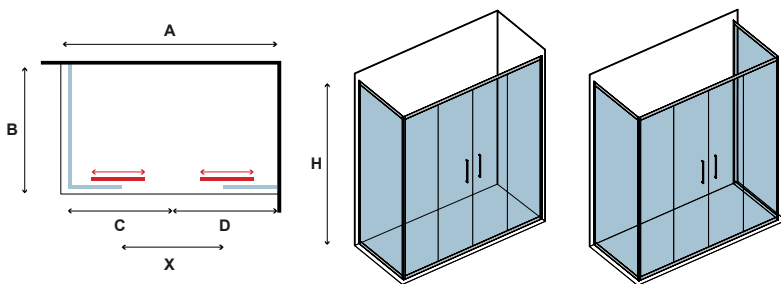

Τα κόκκινα ψηφία αναφέρονται σε προϊόντα με παράδοση 35 ημερών

6 mm

1900 mm

In

183

FLORA 600 & S-10 NERO

CRISTALLO: ICY • GLASS: ICY • VERRE: ICY • ΚΡΥΣΤΑΛΛΟ: ICY

FLORA 600