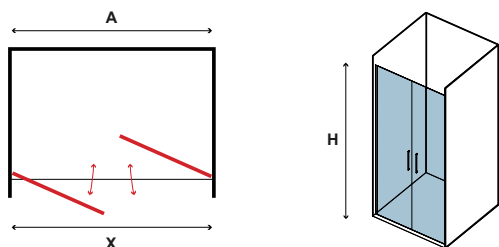

6 mm 2000 mm

S 28 ALTO SALLON NERO

CRISTALLO: FUME • GLASS: FUME • VERRE: FUME • ΚΡΥΣΤΑΛΛΟ: FUME

COD.	MISURA SIZE DIMENSIONS ΔΙΑΣΤΑΣΗ (mm)		ENTRATA DOOR OPENING ENTRÉE ΕΙΣΟΔΟΣ (mm)	REGOLAZIONE ADJUSTABLE AJUSTEMENT ΠΡΟΣΑΡΜΟΓΗ (mm)	PESO WEIGHT POIDS ΒΑΡΟΣ (kg)	PREZZO PRICE PRIX ΤΙΜΗ
	A	H	X	A		
5206836652917	850	2000	735	800-850	25	649,00 €
5206836652924	950	2000	835	900-950	27	659,00 €
5206836652931	1050	2000	935	1000-1050	29	679,00 €
5206836652948	1150	2000	1035	1100-1150	31	699,00 €
5206836652955	1200	2000	1085	1150-1200	32	729,00 €
5206836652962	1250	2000	1135	1200-1250	33	759,00 €
-	Applicazione Nano-skin solo sul lato interno • Nano-skin application to the internal side Nano-skin appliqué du côté intérieur • Εφαρμογή Nano-skin μόνο στην εσωτερική πλευρά					119,90 €
5206836012360	Su misura • Special dimensions • Sur mesure • Ειδικών διαστάσεων (H≤2000mm)					999,00 €