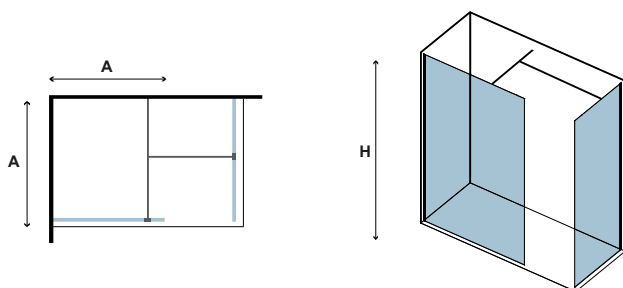

Τα κόκκινα ψηφία αναφέρονται σε προϊόντα με παράδοση 35 ημερών

WALKIN 2 NERO

CRISTALLO: TRASPARENTE • GLASS: TRASPARENT • VERRE: TRASPARENT • ΚΡΥΣΤΑΛΛΟ: ΔΙΑΦΑΝΟ

COD.	MISURA SIZE DIMENSIONS ΔΙΑΣΤΑΣΗ (mm)		REGOLAZIONE ADJUSTABLE AJUSTEMENT ΠΡΟΣΑΡΜΟΓΗ (mm)	PESO WEIGHT POIDS ΒΑΡΟΣ (kg)	PREZZO PRICE PRIX ΤΙΜΗ
	A	H	A		
5206836058160	700	2000	680-700	38	399,00 €
5206836058177	800	2000	780-800	42	429,00 €
5206836058184	900	2000	880-900	49	449,00 €
5206836058191	1000	2000	980-1000	55	469,00 €
5206836058207	1100	2000	1080-1100	60	489,00 €
5206836058214	1200	2000	1180-1200	66	499,00 €
5206836058221	1400	2000	1380-1400	72	559,00 €
5206836058238	1500 *	2000	1480-1500	80	599,00 €
5206836058245	1600 *	2000	1580-1600	85	649,00 €
5206836058252	1700 *	2000	1680-1700	90	689,00 €
5206836012407	Su misura • Special dimensions • Sur mesure • Ειδικών διαστάσεων (H≤2000mm)				799,00 €
-	* Confezione in legno • Wooden packing • Emballage en bois • Ξύλινη συσκευασία (A≥1500mm)				99,00 €