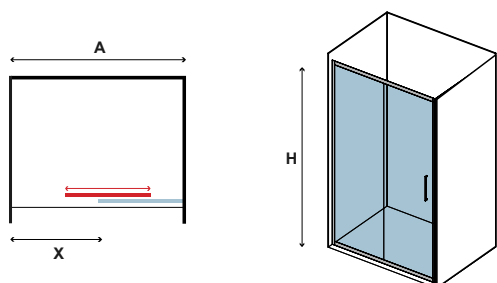

8 mm

2000 mm

In/Out

FLORA 500 CROMO

CRISTALLO: TRASPARENTE • GLASS: TRASPARENT • VERRE: TRASPARENT • ΚΡΥΣΤΑΛΛΟ: ΔΙΑΦΑΝΟ

COD.	MISURA SIZE DIMENSIONS ΔΙΑΣΤΑΣΗ (mm)		ENTRATA DOOR OPENING ENTRÉE ΕΙΣΟΔΟΣ (mm)	REGOLAZIONE ADJUSTABLE AJUSTEMENT ΠΡΟΣΑΡΜΟΓΗ (mm)	PESO WEIGHT POIDS ΒΑΡΟΣ (kg)	PREZZO PRICE PRIX ΤΙΜΗ
	A	H	X	A		
5206836056029	1000	1900	403	965-1015	36	389,00 €
5206836056036	1100	1900	453	1065-1115	38	399,00 €
5206836056043	1200	1900	503	1165-1215	41	409,00 €
5206836056050	1300	1900	553	1265-1315	43	439,00 €
5206836056067	1400	1900	603	1365-1415	45	449,00 €
5206836056074	1500	1900	653	1465-1515	47	479,00 €
5206836522463	Profilo estensione • Extension profile • Profilé d'extension • Προφίλ προέκτασης (+30x2000mm "YS05")					59,90 €
5206836516783	Profilo muro • Profile wall • Profilé de mur • Προφίλ τοίχου (80x30x2000mm "A10")					79,90 €
5206836040318	Profilo muro • Profile wall • Profilé de mur • Προφίλ τοίχου (40x29x2000mm "N50")					69,90 €
-	Piccole modifiche e taglio di profilo fino a 50 mm • Small modifications-section cutter up to 50 mm Petites modifications et coupe-profilé jusqu'à 50 mm • Μικρές τροποποιήσεις & κόψιμο προφίλ έως 50 mm					119,90 €
5206836012315	Su misura • Special dimensions • Sur mesure • Ειδικών διαστάσεων (H≤1900mm)					599,00 €