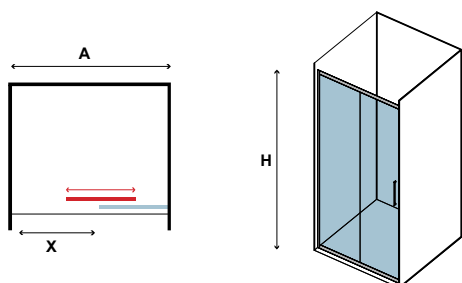

Τα κόκκινα ψηφία αναφέρονται σε προϊόντα με παράδοση 35 ημερών

8 mm 2000 mm

In

INOX 400 CROMO (AISI 304 18/10)

CRISTALLO: TRASPARENTE • GLASS: TRASPARENT • VERRE: TRASPARENT • ΚΡΥΣΤΑΛΛΟ: ΔΙΑΦΑΝΟ

COD.	MISURA SIZE DIMENSIONS ΔΙΑΣΤΑΣΗ (mm)		ENTRATA DOOR OPENING ENTRÉE ΕΙΣΟΔΟΣ (mm)	REGOLAZIONE ADJUSTABLE AJUSTEMENT ΠΡΟΣΑΡΜΟΓΗ (mm)	PESO WEIGHT POIDS ΒΑΡΟΣ (kg)	PREZZO PRICE PRIX ΤΙΜΗ
	A	H	X	A		
5206836553757	1000	1900	430	960-1000	50	689,00 €
5206836553764	1100	1900	480	1060-1100	53	699,00 €
5206836553771	1200	1900	530	1160-1200	56	729,00 €
5206836553788	1300	1900	580	1260-1300	59	749,00 €
5206836553795	1400	1900	630	1360-1400	62	769,00 €
5206836553801	1500	1900	680	1460-1500	65	779,00 €
5206836553818	1600	1900	690	1560-1600	68	799,00 €