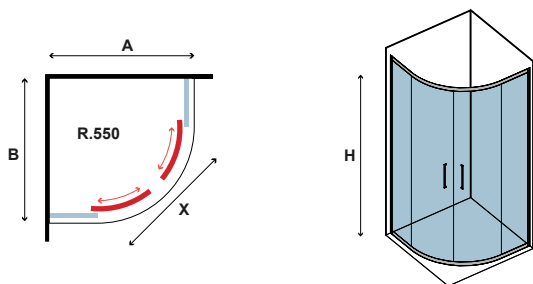

FLORA 200 CROMO

CRISTALLO: ICY • GLASS: ICY • VERRE: ICY • ΚΡΥΣΤΑΛΛΟ: ICY