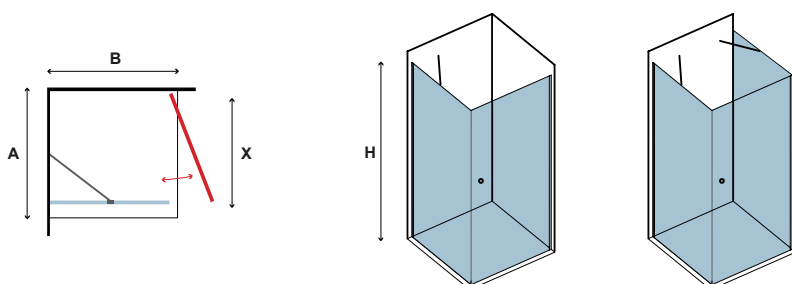

Τα κόκκινα ψηφία αναφέρονται σε προϊόντα με παράδοση με παράδοση 35 ημερών

S 28 ALTO PORTA & S-10P ALTO CROMO

CRISTALLO: ICY • GLASS: ICY • VERRE: ICY • ΚΡΥΣΤΑΛΛΟ: ICY

COD.	MISURA SIZE DIMENSIONS ΔΙΑΣΤΑΣΗ (mm)		ENTRATA DOOR OPENING ENTRÉE ΕΙΣΟΔΟΣ (mm)	REGOLAZIONE ADJUSTABLE AJUSTEMENT ΠΡΟΣΑΡΜΟΓΗ (mm)	PESO WEIGHT POIDS ΒΑΡΟΣ (kg)	PREZZO PRICE PRIX ΤΙΜΗ
	A	H	A	A		
5206836662466	750	2000	650	705-755	28	559,00 €
5206836662473	800	2000	700	755-805	30	569,00 €
5206836662480	850	2000	750	805-855	31	589,00 €
5206836662497	900	2000	800	855-905	32	599,00 €
5206836662503	950	2000	850	905-955	33	609,00 €
5206836075563	Profilo muro • Profile wall • Profilé de mur • Προφίλ τοίχου (+26mm "B14" - sostituisce il profilo B1A)					69,00 €
5206836522463	Profilo estensione • Extension profile • Profilé d'extension • Προφίλ προέκτασης (+30x2000mm "YS05")					59,90 €
-	Applicazione Nano-skin solo sul lato interno • Nano-skin application to the internal side Nano-skin appliqué du côté intérieur • Εφαρμογή Nano-skin μόνο στην εσωτερική πλευρά					119,90 €
5206836659909	Su misura • Special dimensions • Sur mesure • Ειδικών διαστάσεων (H≤2000mm)					749,90 €