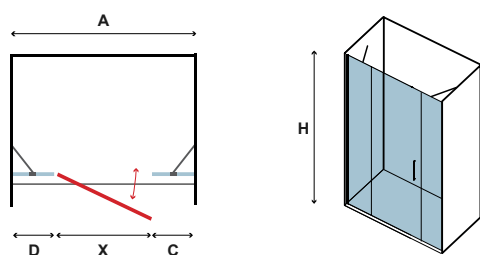

Τα κόκκινα ψηφία αναφέρονται σε προϊόντα με παράδοση 35 ημερών

PANEX 600 CROMO

CRISTALLO: TRASPARENTE • GLASS: TRASPARENT • VERRE: TRASPARENT • ΚΡΥΣΤΑΛΛΟ: ΔΙΑΦΑΝΟ

COD.	MISURA SIZE DIMENSIONS ΔΙΑΣΤΑΣΗ (mm)				ENTRATA DOOR OPENING ENTRÉE ΕΙΣΟΔΟΣ (mm)	REGOLAZIONE ADJUSTABLE AJUSTEMENT ΠΡΟΣΑΡΜΟΓΗ (mm)	PESO WEIGHT POIDS ΒΑΡΟΣ (kg)	PREZZO PRICE PRIX ΤΙΜΗ	
	A	C	D	H	X	A			
5206836059389	1000	200	350	1900	400	965-1015	47	549,00 €	
5206836059396	1100	200	350	1900	500	1065-1115	48	559,00 €	
5206836059402	1200	300	350	1900	500	1165-1215	49	569,00 €	
5206836059419	1300	300	350	1900	600	1265-1315	50	579,00 €	
5206836059426	1400	200	350	1900	700	1365-1415	52	589,00 €	
5206836059433	1500	300	350	1900	700	1465-1515	54	599,00 €	
5206836075563	Profilo muro • Profile wall • Profilé de mur • Προφίλ τοίχου (+26mm "B14" - sostituisce il profilo B1A)								69,00 €
-	Applicazione Nano-skin solo sul lato interno • Nano-skin application to the internal side Nano-skin appliqué du côté intérieur • Εφαρμογή Nano-skin μόνο στην εσωτερική πλευρά								119,90 €
5206836012377	Su misura • Special dimensions • Sur mesure • Ειδικών διαστάσεων (H≤1900mm)								799,00 €