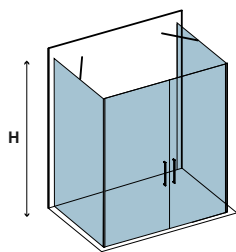

S 28 ALTO SALLON & S-10P ALTO NERO

CRISTALLO: TRASPARENTE • GLASS: TRASPARENT • VERRE: TRASPARENT • ΚΡΥΣΤΑΛΛΟ: ΔΙΑΦΑΝΟ