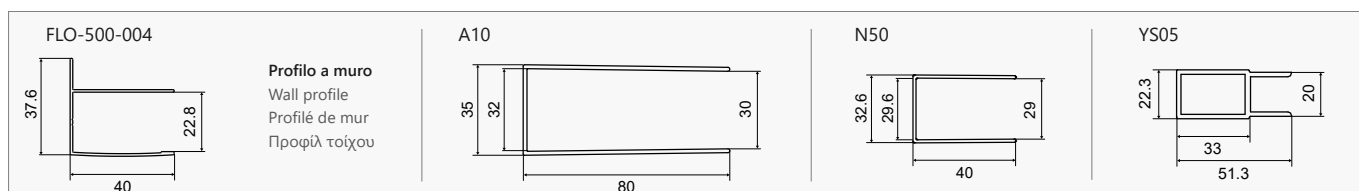

4 mm
6 mm

1900 mm

In