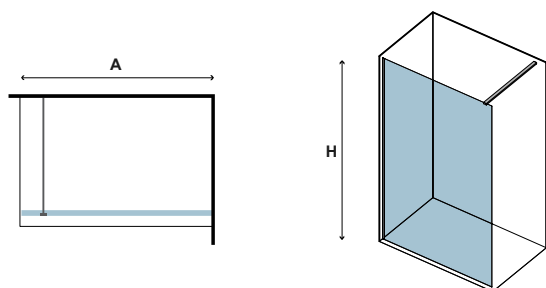

WALKIN 1 GUN METAL

CRISTALLO: FUME/FLUTE • GLASS: FUME/FLUTE • VERRE: FUME/FLUTE • ΚΡΥΣΤΑΛΛΟ: FUME/FLUTE

Manuali, ricambi ed altro
Instructions, pièces détachées et d'autre
Manual, spare parts and more
Οδηγίες, ανταλλακτικά και άλλα

WALKIN 1, GUN METAL, FUME | LATERALE FISSO • SIDE PANEL • PANNEAU FIXE • ΣΤΑΘΕΡΟ ΚΡΥΣΤΑΛΛΟ

COD.	MISURA SIZE DIMENSIONS ΔΙΑΣΤΑΣΗ (mm)		REGOLAZIONE ADJUSTABLE AJUSTEMENT ΠΡΟΣΑΡΜΟΓΗ (mm)	PESO WEIGHT POIDS ΒΑΡΟΣ (kg)	PREZZO PRICE PRIX ΤΙΜΗ
	A	H	A		
5206836665283	800	2000	780-800	42	555,00 €
5206836665290	900	2000	880-900	49	579,00 €
5206836665306	1000	2000	980-1000	55	615,00 €
5206836665313	1200	2000	1180-1200	66	699,00 €
5206836665320	1400	2000	1380-1400	72	747,00 €
5206836012407	Su misura • Special dimensions • Sur mesure • Ειδικών διαστάσεων (H≤2000mm)				959,00 €

x1
38-90kg

WALKIN 1, GUN METAL, FLUTE | LATERALE FISSO • SIDE PANEL • PANNEAU FIXE • ΣΤΑΘΕΡΟ ΚΡΥΣΤΑΛΛΟ

COD.	MISURA SIZE DIMENSIONS ΔΙΑΣΤΑΣΗ (mm)		REGOLAZIONE ADJUSTABLE AJUSTEMENT ΠΡΟΣΑΡΜΟΓΗ (mm)	PESO WEIGHT POIDS ΒΑΡΟΣ (kg)	PREZZO PRICE PRIX ΤΙΜΗ
	A	H	A		
5206836656816	800	2000	780-800	42	631,00 €
5206836656861	900	2000	880-900	49	655,00 €
5206836656915	1000	2000	980-1000	55	679,00 €
5206836656960	1200	2000	1180-1200	66	739,00 €
5206836657011	1400	2000	1380-1400	72	799,00 €
5206836012407	Su misura • Special dimensions • Sur mesure • Ειδικών διαστάσεων (H≤2000mm)				1.059,00 €

x1
38-90kg

Profilo muro ed accessori in BIANCO Opaco. Applicazione Nanoskin all' interno. Staffa telescopica (700-1200mm). Profilo sintetico per la tenuta del vetro, posizionato a pavimento. Stabilizzatore a pavimento.

Nano-skin single side descaling treatment included. Telescopic bracket (700-1200mm). Floor isolation elastic gasket. Floor glass stabilizer.

Nano-skin appliqué à l'intérieur et à l'extérieur. Grand support télescopique (700-1200mm). Profil d'étanchéité en cristal synthétique posé sur le sol. Stabilisateur de plancher.

Εφαρμοσμένο Nano-skin από την εσωτερική πλευρά. Μεγάλη τηλεσκοπική αντηρίδα (700-1200mm). Συνθετικό προφίλ στεγανοποίησης κρυστάλλου που τοποθετείται στο δάπεδο. Σταθεροποιητής δαπέδου.

I modelli con i prezzi di colore rosso saranno disponibili entro 35 giorni lavorativi

Red digits are referred to products with 35 days delivery

Modèles dont le prix est indiqué en couleur rouge, sont disponibles sur commande à terme de 35 jours

Τα κόκκινα ψηφία αναφέρονται σε προϊόντα με παράδοση 35 ημερών

8 mm

2000 mm

In