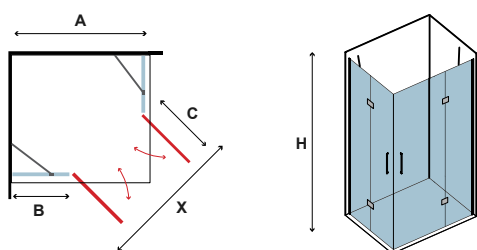

TINOS 100 CROMO

CRISTALLO: TRASPARENTE • GLASS: TRASPARENT • VERRE: TRASPARENT • ΚΡΥΣΤΑΛΛΟ: ΔΙΑΦΑΝΟ

COD.	MISURA SIZE DIMENSIONS ΔΙΑΣΤΑΣΗ (mm)			ENTRATA DOOR OPENING ENTRÉE ΕΙΣΟΔΟΣ (mm)	REGOLAZIONE ADJUSTABLE AJUSTEMENT ΠΡΟΣΑΡΜΟΓΗ (mm)	PESO WEIGHT POIDS ΒΑΡΟΣ (kg)	PREZZO PRICE PRIX ΤΙΜΗ	
	A	B	H	C	A			
5206836052656	700	214	2000	400	680-700	34	899,00 €	
5206836052663	800	284	2000	450	780-800	38	909,00 €	
5206836052670	900	314	2000	500	880-900	42	919,00 €	
5206836052687	1000	314	2000	600	980-1000	46	1.049,00 €	
5206836052694	1200	514	2000	600	1180-1200	54	1.089,00 €	
5206836052700	1300	614	2000	600	1280-1300	58	1.099,00 €	
5206836052717	1400	714	2000	600	1380-1400	62	1.149,00 €	
5206836059518	Su misura • Special dimensions • Sur mesure • Ειδικών διαστάσεων (H≤2000mm)							1.199,00 €
5206836059525	Vetro speciale • Special glazing • Vitrage spécial • Ειδικά κρύσταλλα							1.299,00 €