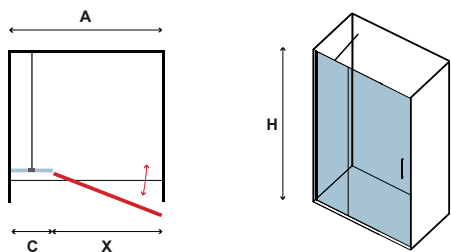

PANEX 400 CROMO/NERO

CRISTALLO: TRASPARENTE • GLASS: TRASPARENT • VERRE: TRASPARENT • ΚΡΥΣΤΑΛΛΟ: ΔΙΑΦΑΝΟ

Manuali, ricambi ed altro
Instructions, pièces détachées et d'autre
Manual, spare parts and more
Οδηγίες, ανταλλακτικά και άλλα