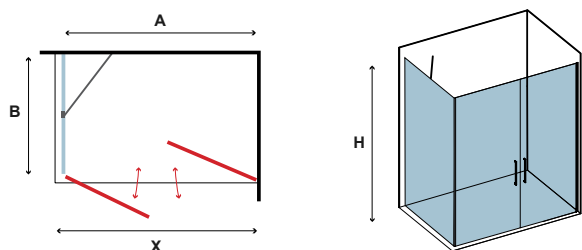

S 28 ALTO SALLON & S-10P ALTO NERO

CRISTALLO: FUME • GLASS: FUME • VERRE: FUME • ΚΡΥΣΤΑΛΛΟ: FUME