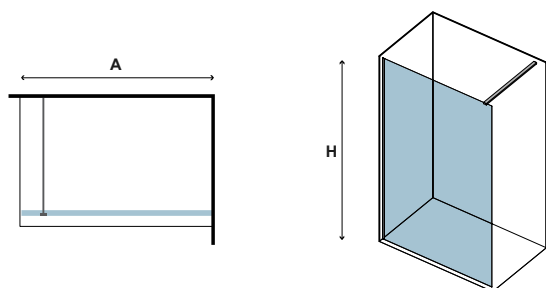

Modèles dont le prix est indiqué en couleur rouge, sont disponibles sur commande à terme de 35 jours

Τα κόκκινα ψηφία αναφέρονται σε προϊόντα με παράδοση 35 ημερών

8 mm

2000 mm

In

WALKIN 1 ROSE GOLD

CRISTALLO: FUME/FLUTE • GLASS: FUME/FLUTE • VERRE: FUME/FLUTE • ΚΡΥΣΤΑΛΛΟ: FUME/FLUTE