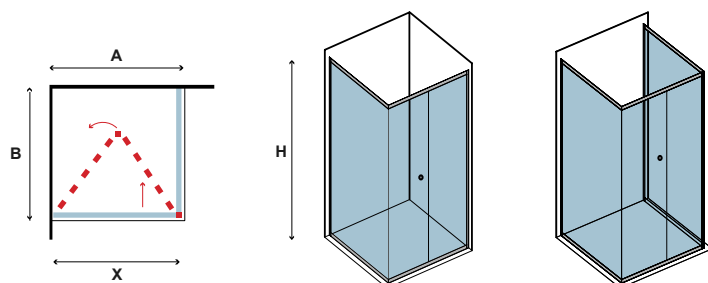

M 4S & S-10 CROMO

CRISTALLO: TRASPARENTE • GLASS: TRASPARENT • VERRE: TRASPARENT • ΚΡΥΣΤΑΛΛΟ: ΔΙΑΦΑΝΟ