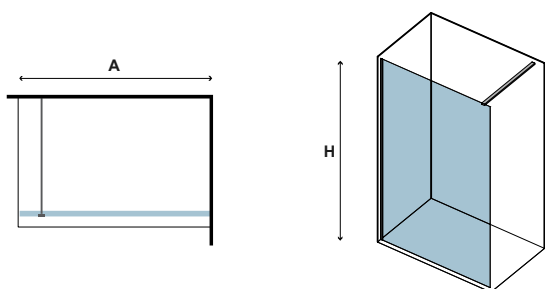

6 mm

2000 mm

x1
20-44kg

S 28F ALTO CROMO

CRISTALLO: ICY • GLASS: ICY • VERRE: ICY • ΚΡΥΣΤΑΛΛΟ: ICY

S 28F

Manuali, ricambi ed altro

Instructions, pièces détachées et d'autre
Manual, spare parts and more