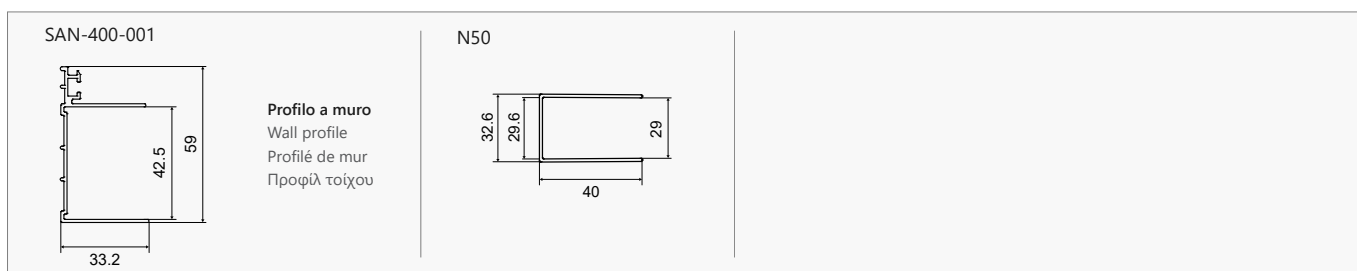

Applicazione Nanoskin sia all'interno e all'esterno. Chiusura "soft close" della porta scorrevole. Può essere combinato con laterale fisso NR-10.

Nanoskin application on the inside & outside part. Soft closing of the sliding door. Combined with NR-10 side fixed glass.

Nano-skin appliqué à l'intérieur et à l'extérieur. Fermeture douce de la porte coulissante. Combinée avec panneau fixe latéral NR-10.

Εφαρμοσμένο Nano-skin στην εσωτερική & εξωτερική πλευρά. Κλείσιμο "soft close" της συρόμενης πόρτας. Συνδυάζεται με πλαϊνό σταθερό κρύσταλλο NR-10.

x1
54-66kg