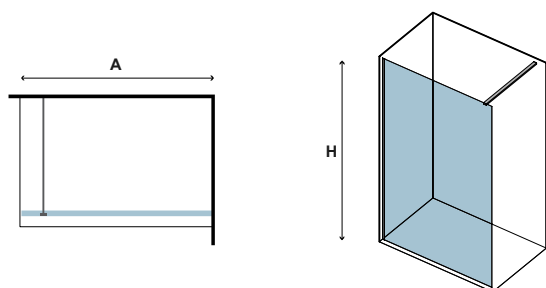

WALKIN 1 ROSE GOLD

CRISTALLO: TRASPARENTE • GLASS: TRASPARENT • VERRE: TRASPARENT • ΚΡΥΣΤΑΛΛΟ: ΔΙΑΦΑΝΟ