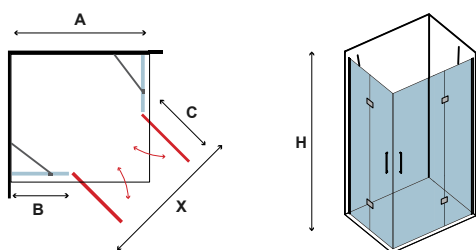

Τα κόκκινα ψηφία αναφέρονται σε προϊόντα με παράδοση 35 ημερών

8 mm

2000 mm

In/Out

TINOS 100 ORO

CRISTALLO: TRASPARENTE • GLASS: TRASPARENT • VERRE: TRASPARENT • ΚΡΥΣΤΑΛΛΟ: ΔΙΑΦΑΝΟ

COD.	MISURA SIZE DIMENSIONS ΔΙΑΣΤΑΣΗ (mm)			ENTRATA DOOR OPENING ENTRÉE ΕΙΣΟΔΟΣ (mm)	REGOLAZIONE ADJUSTABLE AJUSTEMENT ΠΡΟΣΑΡΜΟΓΗ (mm)	PESO WEIGHT POIDS ΒΑΡΟΣ (kg)	PREZZO PRICE PRIX ΤΙΜΗ	
	A	B	H	C	A			
5206836660011	700	214	2000	400	680-700	34	949,00 €	
5206836660028	800	284	2000	450	780-800	38	979,00 €	
5206836660042	900	314	2000	500	880-900	42	1.019,00 €	
5206836660059	1000	314	2000	600	980-1000	46	1.049,00 €	
5206836660066	1200	514	2000	600	1180-1200	54	1.149,00 €	
5206836660073	1300	614	2000	600	1280-1300	58	1.169,00 €	
5206836660080	1400	714	2000	600	1380-1400	62	1.199,00 €	
5206836059518	Su misura • Special dimensions • Sur mesure • Ειδικών διαστάσεων (H≤2000mm)							1.299,00 €
5206836059525	Vetro speciale • Special glazing • Vitrage spécial • Ειδικά κρύσταλλα							1.399,00 €