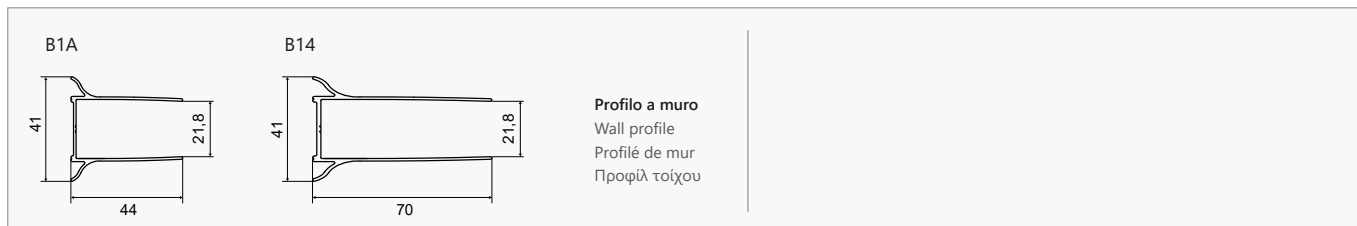

S 28 ALTO SALLON CROMO

CRISTALLO: ICY • GLASS: ICY • VERRE: ICY • ΚΡΥΣΤΑΛΛΟ: ICY

COD.	MISURA SIZE DIMENSIONS ΔΙΑΣΤΑΣΗ (mm)		ENTRATA DOOR OPENING ENTRÉE ΕΙΣΟΔΟΣ (mm)	REGOLAZIONE ADJUSTABLE AJUSTEMENT ΠΡΟΣΑΡΜΟΓΗ (mm)	PESO WEIGHT POIDS ΒΑΡΟΣ (kg)	PREZZO PRICE PRIX ΤΙΜΗ
	A	H	X	A		
5206836652979	850	2000	735	800-850	25	649,00 €
5206836652986	950	2000	835	900-950	27	659,00 €
5206836652993	1050	2000	935	1000-1050	29	679,00 €
5206836653006	1150	2000	1035	1100-1150	31	699,00 €
5206836653013	1200	2000	1085	1150-1200	32	719,00 €
5206836653020	1250	2000	1135	1200-1250	39	739,00 €
5206836075563	Profilo muro • Profile wall • Profilé de mur • Προφίλ τοίχου (+26mm "B14" - sostituisce il profilo B1A)					69,00 €
5206836659909	Su misura • Special dimensions • Sur mesure • Ειδικών διαστάσεων (H≤2000mm)					999,00 €

Puo' essere combinato con laterale fisso S 28F ALTO & S-10P ALTO.

Combined with S 28F ALTO & S-10P ALTO side fixed glass.

Combinée avec panneau fixe latéral S 28F ALTO & S-10P ALTO.

Συνδυάζεται με πλαϊνό σταθερό κρύσταλλο S 28F ALTO & S-10P ALTO.

Manuali, ricambi ed altro

Instructions, pièces détachées et d'autre

Manual, spare parts and more

Οδηγίες, ανταλλακτικά και άλλα

S 28 ALTO SALLON

I modelli con i prezzi di colore rosso saranno disponibili entro 35 giorni lavorativi

Red digits are referred to products with 35 days delivery

Modèles dont le prix est indiqué en couleur rouge, sont disponibles sur commande à terme de 35 jours

Τα κόκκινα ψηφία αναφέρονται σε προϊόντα με παράδοση 35 ημερών