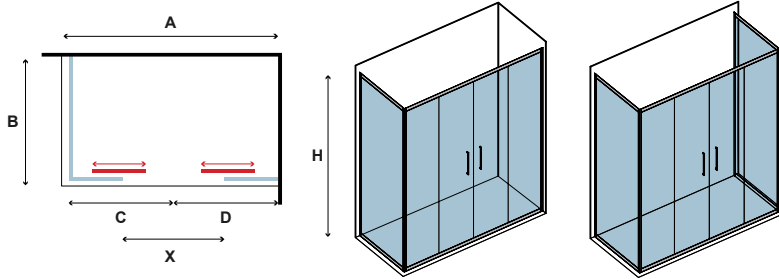

Τα κόκκινα ψηφία αναφέρονται σε προϊόντα με παράδοση 35 ημερών

6 mm

1900 mm

In

177

FLORA 600 & S-10 CROMO

CRISTALLO: TRASPARENTE • GLASS: TRASPARENT • VERRE: TRASPARENT • ΚΡΥΣΤΑΛΛΟ: ΔΙΑΦΑΝΟ

FLORA 600