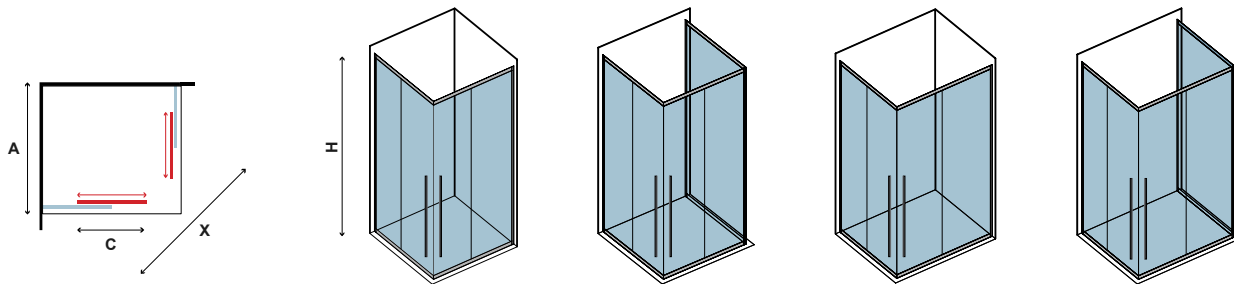

CRISTALLO: TRASPARENTE • GLASS: TRASPARENT • VERRE: TRASPARENT • ΚΡΥΣΤΑΛΛΟ: ΔΙΑΦΑΝΟ

COD.	MISURA SIZE DIMENSIONS ΔΙΑΣΤΑΣΗ (mm)		ENTRATA DOOR OPENING ENTRÉE ΕΙΣΟΔΟΣ (mm)	REGOLAZIONE ADJUSTABLE AJUSTEMENT ΠΡΟΣΑΡΜΟΓΗ (mm)	PESO WEIGHT POIDS ΒΑΡΟΣ (kg)	PREZZO PRICE PRIX ΤΙΜΗ
	A	H	C	A		
5206836046266	700	2000	175	670-690	32	469,00 €
5206836046273	800	2000	200	770-790	36	489,00 €
5206836046280	900	2000	245	870-890	40	499,00 €
5206836046297	1000	2000	260	970-990	44	529,00 €
5206836046303	1100	2000	290	1070-1090	48	549,00 €
5206836046310	1200	2000	345	1170-1190	52	569,00 €
5206836046327	1300	2000	350	1270-1290	56	589,00 €
5206836046334	1400	2000	360	1370-1390	60	609,00 €
5206836046341	1500	2000	395	1470-1490	64	629,00 €
5206836048574	Profilo estensione • Extension profile • Profilé d'extension • Προφίλ προέκτασης (+25mm "11493")					79,90 €
-	Piccole modifiche e taglio di profilo fino a 50 mm • Small modifications-section cutter up to 50 mm Petites modifications et coupe-profilé jusqu'à 50 mm • Μικρές τροποποιήσεις & κόψιμο προφίλ έως 50 mm					119,90 €