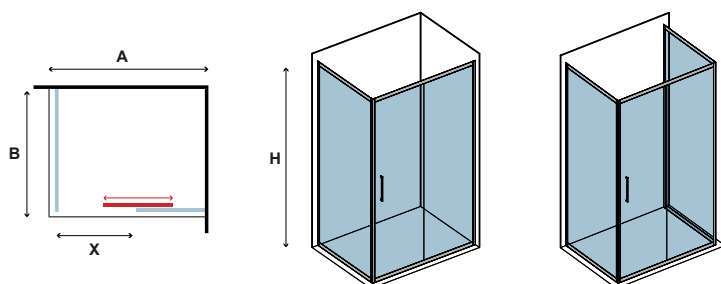

Τα κόκκινα ψηφία αναφέρονται σε προϊόντα με παράδοση 35 ημερών

6 mm

1900 mm

In

173

FLORA 500 & S-10 NERO

CRISTALLO: TRASPARENTE • GLASS: TRASPARENT • VERRE: TRASPARENT • ΚΡΥΣΤΑΛΛΟ: ΔΙΑΦΑΝΟ

FLORA 500