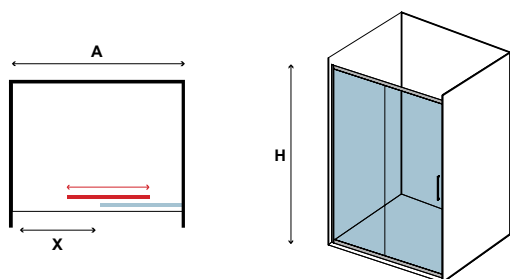

6 mm 1900 mm

In

FLORA 500 NERO

CRISTALLO: TRASPARENTE • GLASS: TRASPARENT • VERRE: TRASPARENT • ΚΡΥΣΤΑΛΛΟ: ΔΙΑΦΑΝΟ

COD.	MISURA SIZE DIMENSIONS ΔΙΑΣΤΑΣΗ (mm)		ENTRATA DOOR OPENING ENTRÉE ΕΙΣΟΔΟΣ (mm)	REGOLAZIONE ADJUSTABLE AJUSTEMENT ΠΡΟΣΑΡΜΟΓΗ (mm)	PESO WEIGHT POIDS ΒΑΡΟΣ (kg)	PREZZO PRICE PRIX ΤΙΜΗ
	A	H	X	A		
5206836637969	1000	1900	403	965-1015	36	444,00 €
5206836637976	1100	1900	453	1065-1115	38	454,00 €
5206836637983	1200	1900	503	1165-1215	41	469,00 €
5206836637990	1300	1900	553	1265-1315	43	479,00 €
5206836638003	1400	1900	603	1365-1415	45	489,00 €
5206836638010	1500	1900	653	1465-1515	47	499,00 €
5206836628813	Profilo estensione • Extension profile • Profilé d'extension • Προφίλ προέκτασης (+30x2000mm "YS05"), NERO					59,90 €
5206836628790	Profilo muro • Profile wall • Profilé de mur • Προφίλ τοίχου (80x30x2000mm "A10"), NERO					79,90 €
5206836087870	Profilo muro • Profile wall • Profilé de mur • Προφίλ τοίχου (40x29x2000mm "N50"), NERO					69,90 €
-	Piccole modifiche e taglio di profilo fino a 50 mm • Small modifications-section cutter up to 50 mm Petites modifications et coupe-profilé jusqu'à 50 mm • Μικρές τροποποιήσεις & κόψιμο προφίλ έως 50 mm					119,90 €
5206836012315	Su misura • Special dimensions • Sur mesure • Ειδικών διαστάσεων (H≤1900mm)					749,00 €