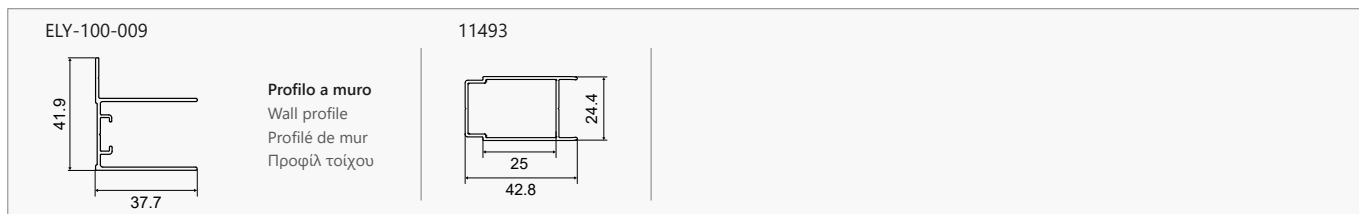

ELYSIUM 600 CROMO

CRISTALLO: TRASPARENTE • GLASS: TRASPARENT • VERRE: TRASPARENTE • ΚΡΥΣΤΑΛΛΟ: ΔΙΑΦΑΝΟ

COD.	MISURA SIZE DIMENSIONS ΔΙΑΣΤΑΣΗ (mm)				ENTRATA DOOR OPENING ENTRÉE ΕΙΣΟΔΟΣ (mm)	REGOLAZIONE ADJUSTABLE AJUSTEMENT ΠΡΟΣΑΡΜΟΓΗ (mm)	PESO WEIGHT POIDS ΒΑΡΟΣ (kg)	PREZZO PRICE PRIX ΤΙΜΗ	
	A	C	D	H	X	A			
5206836055008	1500	750	750	2000	540	1450-1490	72	949,00 €	
5206836055015	1600	750	850	2000	590	1550-1590	78	969,00 €	
5206836055022	1700	850	850	2000	640	1650-1690	82	999,00 €	
5206836055039	1800	850	950	2000	690	1750-1790	86	1029,00 €	
5206836055046	1900	950	950	2000	740	1850-1890	90	1049,00 €	
5206836055053	2000	950	1050	2000	790	1950-1990	94	1069,00 €	
5206836048574	Profilo estensione • Extension profile • Profilé d'extension • Προφίλ προέκτασης (+25mm "11493")								79,90 €
-	Piccole modifiche e taglio di profilo fino a 50 mm • Small modifications-section cutter up to 50 mm Petites modifications et coupe-profilé jusqu'à 50 mm • Μικρές τροποποιήσεις & κόψιμο προφίλ έως 50 mm								119,90 €

* C, D: Può essere posizionato a destra o a sinistra • Can be placed right or left
Peut être placé à droite ou à gauche • Μπορεί να τοποθετηθεί δεξιά ή αριστερά

Applicazione Nanoskin all'interno.

Nanoskin application on the inside part.

Nano-skin appliqué à l'intérieur.

Εφαρμοσμένο Nano-skin στην εσωτερική πλευρά.

Manuali, ricambi ed altro

Instructions, pièces détachées et d'autre

Manual, spare parts and more

Οδηγίες, ανταλλακτικά και άλλα

ELYSIUM 600

I modelli con i prezzi di colore rosso saranno disponibili entro 35 giorni lavorativi

Red digits are referred to products with 35 days delivery

Modèles dont le prix est indiqué en couleur rouge, sont disponibles sur commande à terme de 35 jours

Τα κόκκινα ψηφία αναφέρονται σε προϊόντα με παράδοση 35 ημερών

8 mm 2000 mm

In