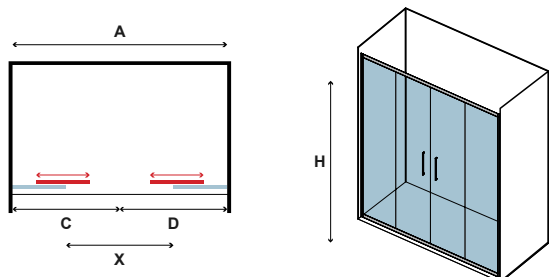

Τα κόκκινα ψηφία αναφέρονται σε προϊόντα με παράδοση 35 ημερών

6 mm 1900 mm

In

FLORA 600 CROMO

CRISTALLO: TRASPARENTE • GLASS: TRASPARENT • VERRE: TRASPARENT • ΚΡΥΣΤΑΛΛΟ: ΔΙΑΦΑΝΟ

COD.	MISURA SIZE DIMENSIONS ΔΙΑΣΤΑΣΗ (mm)				ENTRATA DOOR OPENING ENTRÉE ΕΙΣΟΔΟΣ (mm)	REGOLAZIONE ADJUSTABLE AJUSTEMENT ΠΡΟΣΑΡΜΟΓΗ (mm)	PESO WEIGHT POIDS ΒΑΡΟΣ (kg)	PREZZO PRICE PRIX ΤΙΜΗ	
	A	C	D	H	X	A			
5206836056166	1500	750	750	1900	614	1455-1505	43	589,00 €	
5206836056173	1600	750	850	1900	664	1555-1605	45	609,00 €	
5206836056180	1700	850	850	1900	714	1655-1705	47	629,00 €	
5206836056197	1800	850	950	1900	764	1755-1805	49	639,00 €	
5206836056203	1900	950	950	1900	814	1855-1905	52	659,00 €	
5206836056210	2000	950	1050	1900	864	1955-2005	54	679,00 €	
5206836056227	2100	1050	1050	1900	914	2055-2105	56	689,00 €	
5206836056234	2200	1050	1150	1900	964	2155-2205	58	699,00 €	
5206836522463	Profilo estensione • Extension profile • Profilé d'extension • Προφίλ προέκτασης (+30x2000mm "YS05")								59,90 €
5206836516783	Profilo muro • Profile wall • Profilé de mur • Προφίλ τοίχου (80x30x2000mm "A10")								79,90 €
5206836040318	Profilo muro • Profile wall • Profilé de mur • Προφίλ τοίχου (40x29x2000mm "N50")								69,90 €
-	Piccole modifiche e taglio di profilo fino a 50 mm • Small modifications-section cutter up to 50 mm Petites modifications et coupe-profilé jusqu'à 50 mm • Μικρές τροποποιήσεις & κόψιμο προφίλ έως 50 mm								119,90 €
5206836012315	Su misura • Special dimensions • Sur mesure • Ειδικών διαστάσεων (H≤1900mm)								899,00 €