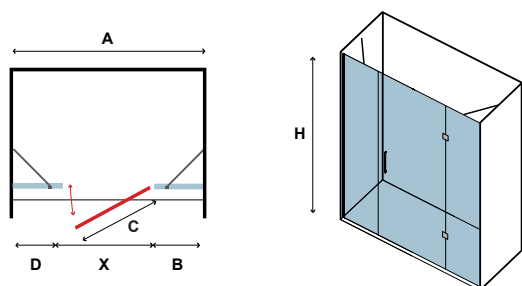

Τα κόκκινα ψηφία αναφέρονται σε προϊόντα με παράδοση 35 ημερών

TINOS 600 ROSE GOLD

CRISTALLO: TRASPARENTE • GLASS: TRASPARENT • VERRE: TRASPARENT • ΚΡΥΣΤΑΛΛΟ: ΔΙΑΦΑΝΟ

COD.	MISURA SIZE DIMENSIONS ΔΙΑΣΤΑΣΗ (mm)					ENTRATA DOOR OPENING ENTRÉE ΕΙΣΟΔΟΣ (mm)	REGOLAZIONE ADJUSTABLE AJUSTEMENT ΠΡΟΣΑΡΜΟΓΗ (mm)	PESO WEIGHT POIDS ΒΑΡΟΣ (kg)	PREZZO PRICE PRIX ΤΙΜΗ	
	A	B	C	D	H	X	A			
5206836662053	1300	314	600	260	2000	570	1280-1320	56	1.209,00 €	
5206836662060	1350	314	600	310	2000	570	1330-1370	58	1.219,00 €	
5206836662077	1400	314	600	360	2000	570	1380-1420	60	1.249,00 €	
5206836662084	1400	414	600	260	2000	570	1380-1420	61	1.249,00 €	
5206836662091	1450	414	600	310	2000	570	1430-1470	64	1.289,00 €	
5206836662107	1500	414	600	360	2000	570	1480-1520	67	1.319,00 €	
5206836662114	1500	514	600	260	2000	570	1480-1520	67	1.319,00 €	
5206836662121	1550	514	600	310	2000	570	1530-1570	70	1.369,00 €	
5206836662138	1600	514	600	360	2000	570	1580-1620	72	1.399,00 €	
5206836662145	1600	614	600	260	2000	570	1580-1620	72	1.399,00 €	
5206836662152	1650	614	600	310	2000	570	1630-1670	74	1.439,00 €	
5206836662169	1700	614	600	360	2000	570	1680-1720	76	1.479,00 €	
5206836662176	1700	714	600	260	2000	570	1680-1720	76	1.479,00 €	
5206836662183	1750	714	600	310	2000	570	1730-1770	78	1.519,00 €	
5206836662190	1800	714	600	360	2000	570	1780-1820	80	1.559,00 €	
5206836059518	Su misura • Special dimensions • Sur mesure • Ειδικών διαστάσεων (H≤2000mm)									1.649,00 €
5206836059525	Vetro speciale • Special glazing • Vitrage spécial • Ειδικά κρυστάλλα									1.849,00 €