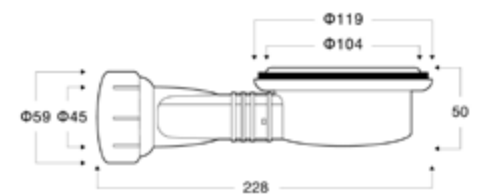

Montaggio

Montage • Βερίπιές • Τοποθέτηση

Informazioni tecniche

Technical information • Informations techniques • Τεχνικές πληροφορίες

B	A	80	90	100	120	140	160	180
70	C	-	6	6	6	6	6	6
	D	-	24	31	31	31	43	43
80	C	6	-	6	6	6	6	6
	D	25	-	31	31	31	43	43
	E	35	-	-	-	-	-	-
90	C	-	6	6	6	6	6	6
	D	-	32	31	31	31	43	43
	E	-	40	-	-	-	-	-
100	C	-	-	-	6	6	6	6
	D	-	-	-	31	31	43	43

Incassato • Inset • Encastré • Ένθετη

Su terreno • Floor • En surface • Επίδαπέδια

DY-132 DRAINER SLIM

Leggere le istruzioni dettagliate per l'installazione nella documentazione che accompagna la scatola del prodotto o sul nostro sito.

Installation instructions inside the carton box of the shower.

Lire les instructions d'installation détaillées dans la documentation accompagnant l'emballage du produit ou sur notre site.

Μελετήστε τις αναλυτικές οδηγίες τοποθέτησης εντός της συσκευασίας.

Antibatterico
Antibacterial
Antibactérien
Αντιβακτηριδιακό

Antiscivolo
Antislip
Antidérapant
Αντιολισθητικό