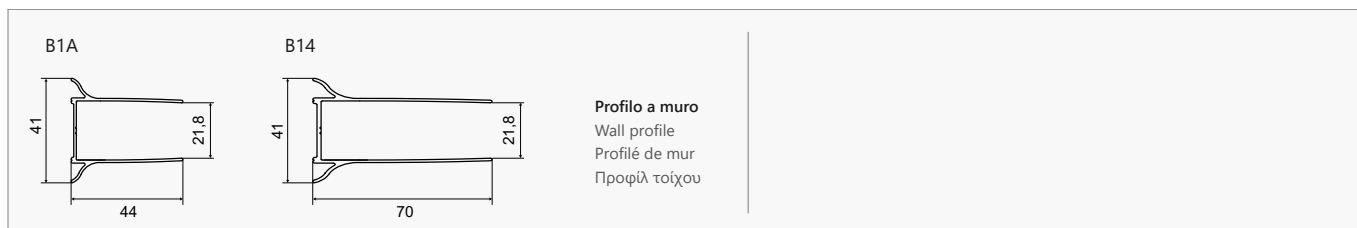

Profilo a muro
Wall profile
Profilé de mur
Προφίλ τοίχου

I modelli con i prezzi di colore rosso saranno disponibili entro 35 giorni lavorativi
Red digits are referred to products with 35 days delivery
Modèles dont le prix est indiqué en couleur rouge, sont disponibles sur commande à terme de 35 jours
Τα κόκκινα ψηφία αναφέρονται σε προϊόντα με παράδοση 35 ημερών