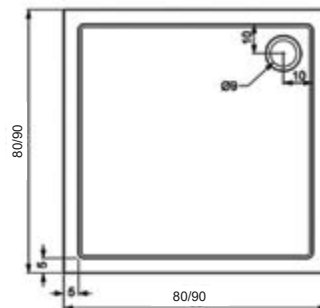

NEW FLAT BIANCO

ACRILICO • ACRYLIC • ACRYLIQUE • ΑΚΡΥΛΙΚΗ

5206836586564	New Flat 1	80x80x5,5 cm	189,90 €
5206836007441	New Flat 2	90x90x5,5 cm	199,90 €