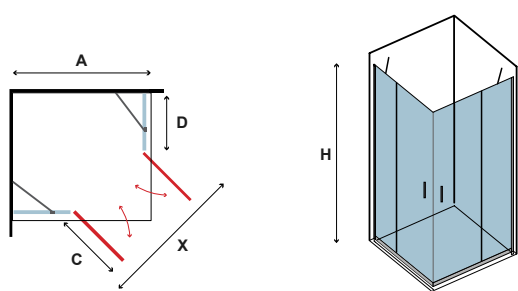

PANEX 100 ALTO & S 28F ALTO NERO

CRISTALLO: TRASPARENTE • GLASS: TRASPARENT • VERRE: TRASPARENT • ΚΡΥΣΤΑΛΛΟ: ΔΙΑΦΑΝΟ