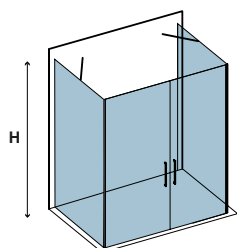

Τα κόκκινα ψηφία αναφέρονται σε προϊόντα με παράδοση 35 ημερών

x1
20-26kg

6 mm 1900 mm

S 28 SALLON & S-10 CROMO

CRISTALLO: TRASPARENTE • GLASS: TRASPARENT • VERRE: TRASPARENT • ΚΡΥΣΤΑΛΛΟ: ΔΙΑΦΑΝΟ

S 28 SALLON