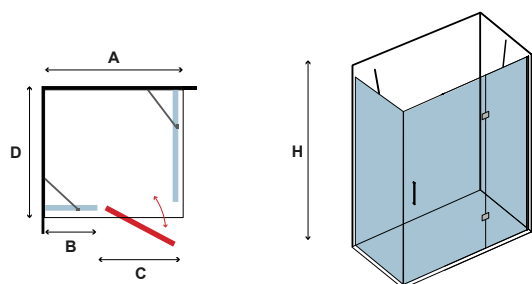

TINOS 100 & TN-10 NERO

CRISTALLO: TRASPARENTE • GLASS: TRASPARENT • VERRE: TRASPARENT • ΚΡΥΣΤΑΛΛΟ: ΔΙΑΦΑΝΟ