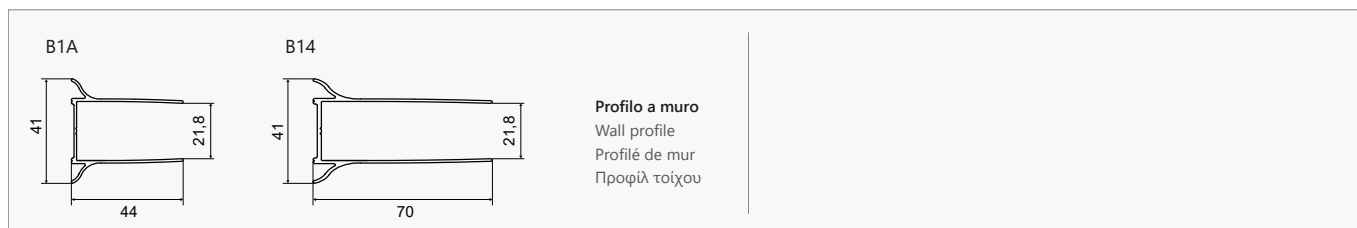

I box doccia sono confezionati per singolo lato. I prezzi indicati riguardano un solo lato.
Each side part of the cabin is packed separately. The prices are referred only to one side panel.
Les parois de douche sont emballées par panneau de côté. Les prix concernent un seul côté.
Κάθε πλευρά καμπίνας είναι συσκευασμένη ξεχωριστά. Οι τιμές αφορούν μόνο μία πλευρά.

Manuali, ricambi ed altro
Instructions, pièces détachées et d'autre
Manual, spare parts and more
Οδηγίες, ανταλλακτικά και άλλα

PANEX 100 ALTO