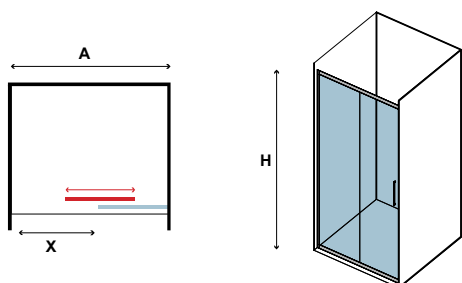

In

LEA 400 CROMO

CRISTALLO: TRASPARENTE • GLASS: TRASPARENT • VERRE: TRASPARENT • ΚΡΥΣΤΑΛΛΟ: ΔΙΑΦΑΝΟ

COD.	MISURA SIZE DIMENSIONS ΔΙΑΣΤΑΣΗ (mm)		ENTRATA DOOR OPENING ENTRÉE ΕΙΣΟΔΟΣ (mm)	REGOLAZIONE ADJUSTABLE AJUSTEMENT ΠΡΟΣΑΡΜΟΓΗ (mm)	PESO WEIGHT POIDS ΒΑΡΟΣ (kg)	PREZZO PRICE PRIX ΤΙΜΗ
	A	H	X	A		
5206836651279	1000	2000	405	970-1000	40	439,00 €
5206836651286	1100	2000	455	1070-1100	43	449,00 €
5206836651293	1200	2000	505	1170-1200	46	489,00 €
5206836651309	1300	2000	555	1270-1300	49	499,00 €
5206836651316	1400	2000	605	1370-1400	52	529,00 €
5206836660905	1500	2000	655	1470-1500	55	629,00 €
5206836661711	Profilo estensione • Extension profile • Profilé d'extension • Προφίλ προέκτασης (+15x2000mm "PF")					59,90 €
-	Piccole modifiche e taglio di profilo fino a 50 mm • Small modifications-section cutter up to 50 mm Petites modifications et coupe-profilé jusqu'à 50 mm • Μικρές τροποποιήσεις & κόψιμο προφίλ έως 50 mm					119,90 €
5206836661032	Su misura • Special dimensions • Sur mesure • Ειδικών διαστάσεων (H≤2000mm)					799,00 €