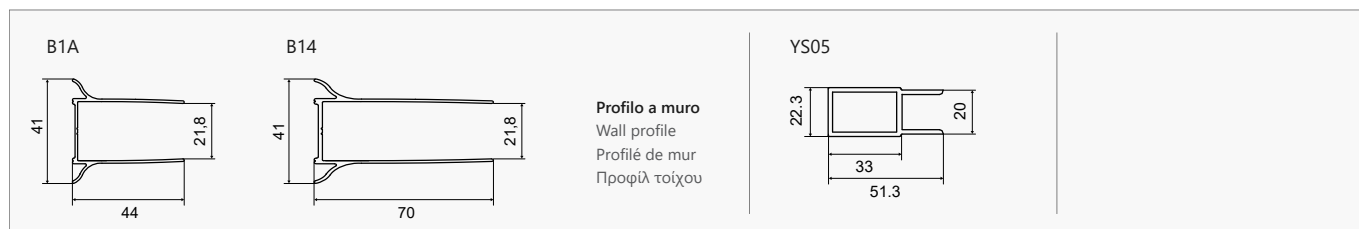

S-10P ALTO, NERO, TRASPARENTE, NANOTECHNOLOGY | LATO FISSO • SIDE PANEL • PANNEAU FIXE • ΣΤΑΘΕΡΟ ΚΡΥΣΤΑΛΛΟ

COD.	MISURA SIZE DIMENSIONS ΔΙΑΣΤΑΣΗ (mm)		REGOLAZIONE ADJUSTABLE AJUSTEMENT ΠΡΟΣΑΡΜΟΓΗ (mm)	PESO WEIGHT POIDS ΒΑΡΟΣ (kg)	PREZZO PRICE PRIX ΤΙΜΗ	
	B	H	B			
5206836653280	700	2000	675-700	20	399,90 €	
5206836653297	800	2000	775-800	24	429,90 €	
5206836653303	900	2000	875-900	26	459,90 €	
5206836628813	Profilo estensione • Extension profile • Profilé d'extension • Προφίλ προέκτασης (+30x2000mm "YS05")					59,90 €
5206836507057	Su misura • Special dimensions • Sur mesure • Ειδικών διαστάσεων (H≤2000mm)					599,90 €

* Includa staffa angolare 41cm

Included angular bracket • Inclu support angulaire • Περιλαμβάνεται γωνιακή αντηρίδα

x2
40-52kg