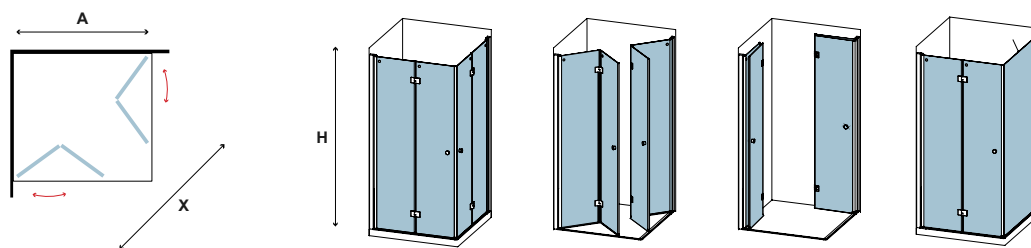

6 mm

2000 mm

In/Out

S 7 & WALKIN 1 CROMO

CRISTALLO: TRASPARENTE • GLASS: TRASPARENT • VERRE: TRASPARENT • ΚΡΥΣΤΑΛΛΟ: ΔΙΑΦΑΝΟ

COD.	MISURA SIZE DIMENSIONS ΔΙΑΣΤΑΣΗ (mm)		ENTRATA DOOR OPENING ENTRÉE ΕΙΣΟΔΟΣ (mm)	REGOLAZIONE ADJUSTABLE AJUSTEMENT ΠΡΟΣΑΡΜΟΓΗ (mm)	PESO WEIGHT POIDS ΒΑΡΟΣ (kg)	PREZZO PRICE PRIX ΤΙΜΗ
	A	H	X	A		
5206836659169	600	2000	700	564-579	18	529,00 €
5206836659176	700	2000	840	664-679	20	599,00 €
5206836659183	800	2000	980	764-779	22	639,00 €
5206836659190	900	2000	1120	864-879	24	679,00 €
5206836662930	Profilo estensione • Extension profile • Profilé d'extension • Προφίλ προέκτασης (+10x2000mm "10227")					59,90 €
5206836012360	Su misura • Special dimensions • Sur mesure • Ειδικών διαστάσεων (H≤2000mm)					899,00 €