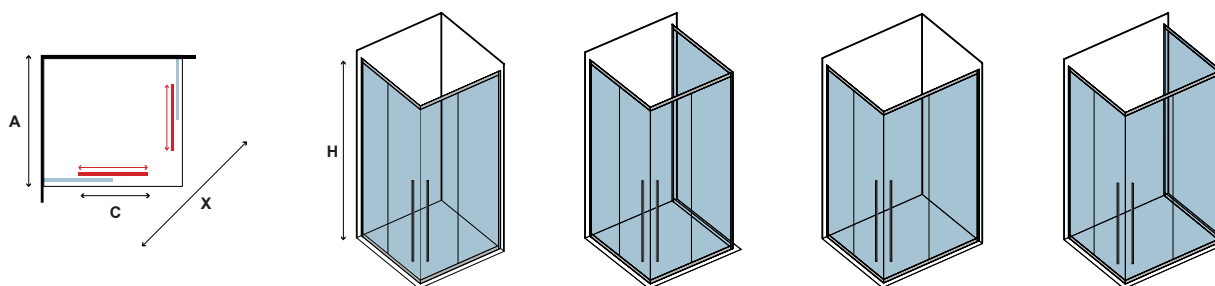

Τα κόκκινα ψηφία αναφέρονται σε προϊόντα με παράδοση 35 ημερών

SANTORINI 100 ORO SPAZZOLATO

CRISTALLO: TRASPARENTE • GLASS: TRASPARENT • VERRE: TRASPARENT • ΚΡΥΣΤΑΛΛΟ: ΔΙΑΦΑΝΟ

COD.	MISURA SIZE DIMENSIONS ΔΙΑΣΤΑΣΗ (mm)		ENTRATA DOOR OPENING ENTRÉE ΕΙΣΟΔΟΣ (mm)	REGOLAZIONE ADJUSTABLE AJUSTEMENT ΠΡΟΣΑΡΜΟΓΗ (mm)	PESO WEIGHT POIDS ΒΑΡΟΣ (kg)	PREZZO PRICE PRIX ΤΙΜΗ
	A	H	C	A		
5206836660714	700	2000	180	680-695	34	579,00 €
5206836660721	800	2000	220	780-795	38	599,00 €
5206836660738	900	2000	260	880-895	42	629,00 €
5206836660745	1000	2000	280	980-995	46	649,00 €
5206836660752	1100	2000	320	1080-1095	50	679,00 €
5206836660769	1200	2000	360	1180-1195	54	699,00 €
-	Piccole modifiche e taglio di profilo fino a 50 mm • Small modifications-section cutter up to 50 mm Petites modifications et coupe-profilé jusqu'à 50 mm • Μικρές τροποποιήσεις & κόψιμο προφίλ έως 50 mm					119,90 €
5206836660509	Su misura • Special dimensions • Sur mesure • Ειδικών διαστάσεων (H≤2000mm)					999,00 €
5206836059525	Vetro speciale • Special glazing • Vitrage spécial • Ειδικά κρύσταλλα					1.149,00 €