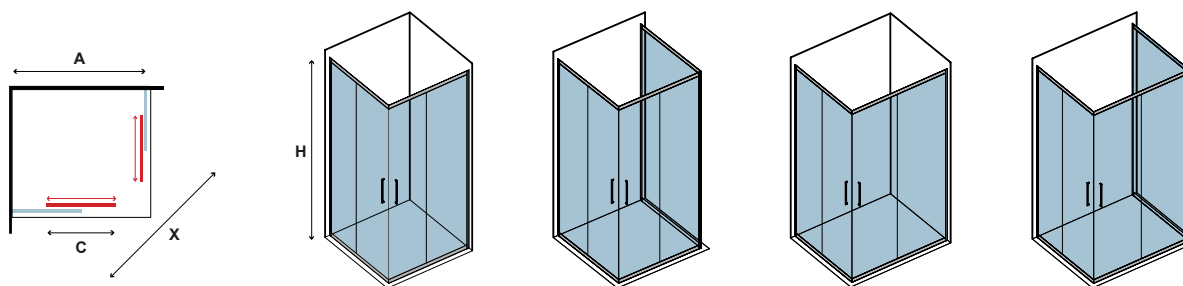

Τα κόκκινα ψηφία αναφέρονται σε προϊόντα με παράδοση 35 ημερών

6 mm

1900 mm

In

167

FLORA 100 NERO

CRISTALLO: ICY • GLASS: ICY • VERRE: ICY • ΚΡΥΣΤΑΛΛΟ: ICY

COD.	MISURA SIZE DIMENSIONS ΔΙΑΣΤΑΣΗ (mm)		ENTRATA DOOR OPENING ENTRÉE ΕΙΣΟΔΟΣ (mm)	REGOLAZIONE ADJUSTABLE AJUSTEMENT ΠΡΟΣΑΡΜΟΓΗ (mm)	PESO WEIGHT POIDS ΒΑΡΟΣ (kg)	PREZZO PRICE PRIX ΤΙΜΗ
	A	H	C	A		
5206836649245	700	1900	170	665-690	23	369,00 €
5206836649252	800	1900	205	765-790	26	379,00 €
5206836649269	900	1900	240	865-890	29	404,00 €
5206836649276	1000	1900	295	965-990	32	419,00 €
5206836649283	1100	1900	350	1065-1090	34	429,00 €
5206836649290	1200	1900	400	1165-1190	37	454,00 €
5206836649306	1300	1900	450	1265-1290	40	474,00 €
5206836649313	1400	1900	475	1365-1390	44	509,00 €
5206836649320	1500	1900	500	1465-1490	47	544,00 €
5206836628813	Profilo estensione • Extension profile • Profilé d'extension • Προφίλ προέκτασης (+30x2000mm "YS05"), NERO					59,90 €
5206836628790	Profilo muro • Profile wall • Profilé de mur • Προφίλ τοίχου (80x30x2000mm "A10"), NERO					79,90 €
5206836087870	Profilo muro • Profile wall • Profilé de mur • Προφίλ τοίχου (40x29x2000mm "N50"), NERO					69,90 €
-	Piccole modifiche e taglio di profilo fino a 50 mm • Small modifications-section cutter up to 50 mm Petites modifications et coupe-profilé jusqu'à 50 mm • Μικρές τροποποιήσεις & κόψιμο προφίλ έως 50 mm					119,90 €
5206836012315	Su misura • Special dimensions • Sur mesure • Ειδικών διαστάσεων (H≤1900mm)					699,00 €