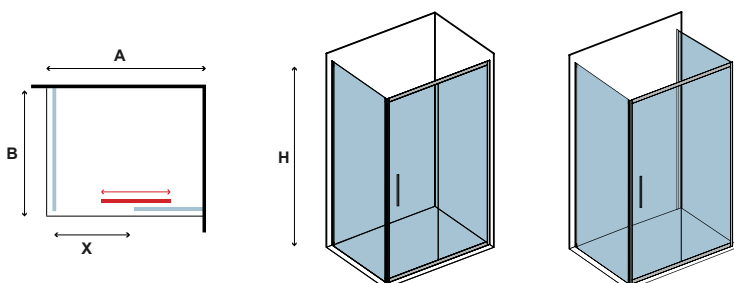

LEA 400 & L-3811 CROMO

CRISTALLO: TRASPARENTE • GLASS: TRASPARENT • VERRE: TRASPARENT • ΚΡΥΣΤΑΛΛΟ: ΔΙΑΦΑΝΟ

LEA 400

Manuali, ricambi ed altro
Instructions, pièces détachées et d'autre
Manual, spare parts and more
Οδηγίες, ανταλλακτικά και άλλα

COD.	MISURA SIZE DIMENSIONS ΔΙΑΣΤΑΣΗ (mm)		ENTRATA DOOR OPENING ENTRÉE ΕΙΣΟΔΟΣ (mm)	REGOLAZIONE ADJUSTABLE AJUSTEMENT ΠΡΟΣΑΡΜΟΓΗ (mm)	PESO WEIGHT POIDS ΒΑΡΟΣ (kg)	PREZZO PRICE PRIX ΤΙΜΗ
	A	H	X	A		
5206836651279	1000	2000	405	970-1000	40	439,00 €
5206836651286	1100	2000	455	1070-1100	43	449,00 €
5206836651293	1200	2000	505	1170-1200	46	489,00 €
5206836651309	1300	2000	555	1270-1300	49	499,00 €
5206836651316	1400	2000	605	1370-1400	52	529,00 €
5206836660905	1500	2000	655	1470-1500	55	629,00 €
5206836661711	Profilo estensione • Extension profile • Profilé d'extension • Προφίλ προέκτασης (+15x2000mm "PF")					59,90 €
-	Piccole modifiche e taglio di profilo fino a 50 mm • Small modifications-section cutter up to 50 mm Petites modifications et coupe-profilé jusqu'à 50 mm • Μικρές τροποποιήσεις & κόψιμο προφίλ έως 50 mm					119,90 €
5206836661032	Su misura • Special dimensions • Sur mesure • Ειδικών διαστάσεων (H≤2000mm)					799,00 €

x1
40-55kg

L-3811, CROMO, TRASPARENTE | LATERALE FISSO • SIDE PANEL • PANNEAU FIXE • ΣΤΑΘΕΡΟ ΚΡΥΣΤΑΛΛΟ

COD.	MISURA SIZE DIMENSIONS ΔΙΑΣΤΑΣΗ (mm)		REGOLAZIONE ADJUSTABLE AJUSTEMENT ΠΡΟΣΑΡΜΟΓΗ (mm)	PESO WEIGHT POIDS ΒΑΡΟΣ (kg)	PREZZO PRICE PRIX ΤΙΜΗ
	B	H	B		
5206836651323	700	2000	670-690	30	249,00 €
5206836660943	750	2000	670-690	30	268,00 €
5206836651330	800	2000	770-790	34	269,00 €
5206836651347	900	2000	870-890	38	299,00 €
5206836661711	Profilo estensione • Extension profile • Profilé d'extension • Προφίλ προέκτασης (+15x2000mm "PF")				59,90 €
5206836507057	Su misura • Special dimensions • Sur mesure • Ειδικών διαστάσεων (H≤2000mm)				599,00 €

x1
30-38kg

I modelli con i prezzi di colore rosso saranno disponibili entro 35 giorni lavorativi

Red digits are referred to products with 35 days delivery

Modèles dont le prix est indiqué en couleur rouge, sont disponibles sur commande à terme de 35 jours

Τα κόκκινα ψηφία αναφέρονται σε προϊόντα με παράδοση 35 ημερών

8 mm

2000 mm

In/Out

145