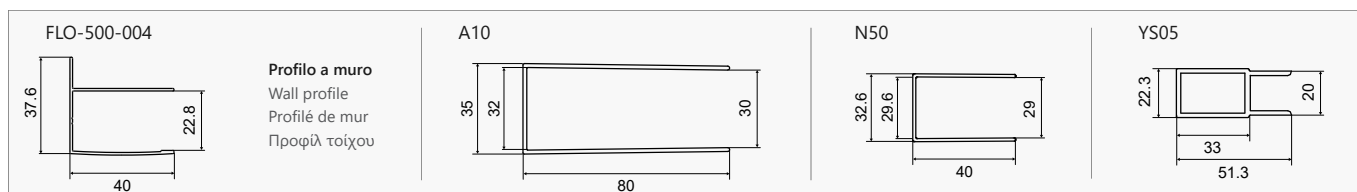

PENTA 300 CROMO

CRISTALLO: TRASPARENTE • GLASS: TRASPARENT • VERRE: TRASPARENT • ΚΡΥΣΤΑΛΛΟ: ΔΙΑΦΑΝΟ

COD.	MISURA SIZE DIMENSIONS ΔΙΑΣΤΑΣΗ (mm)		ENTRATA DOOR OPENING ENTRÉE ΕΙΣΟΔΟΣ (mm)	REGOLAZIONE ADJUSTABLE AJUSTEMENT ΠΡΟΣΑΡΜΟΓΗ (mm)	PESO WEIGHT POIDS ΒΑΡΟΣ (kg)	PREZZO PRICE PRIX ΤΙΜΗ
	A	H	X	A		
5206836512037	900	1900	465	900-1000	23	529,00 €
5206836512044	1000	1900	532	1000-1100	26	539,00 €
5206836511894	1100	1900	598	1100-1200	27	549,00 €
5206836512051	1200	1900	665	1200-1300	29	569,00 €
5206836512068	1300	1900	732	1300-1400	33	579,00 €
5206836512075	1400	1900	798	1400-1500	35	589,00 €
5206836512082	1500	1900	865	1500-1600	37	595,00 €
5206836512099	1600	1900	932	1600-1700	39	599,00 €
5206836522463	Profilo estensione • Extension profile • Profilé d'extension • Προφίλ προέκτασης (+30x2000mm "YS05")					59,90 €
5206836516783	Profilo muro • Profile wall • Profilé de mur • Προφίλ τοίχου (80x30x2000mm "A10")					79,90 €
5206836040318	Profilo muro • Profile wall • Profilé de mur • Προφίλ τοίχου (40x29x2000mm "N50")					69,90 €
-	Applicazione Nano-skin solo sul lato interno • Nano-skin application to the internal side Nano-skin appliqué du côté intérieur • Εφαρμογή Nano-skin μόνο στην εσωτερική πλευρά					119,90 €

Puo' essere combinato con laterale fisso S-10.

Combined with S-10 side fixed glass.

Combinée avec panneau fixe latéral S-10.

Συνδυάζεται με πλαϊνό σταθερό κρύσταλλο S-10.

Manuali, ricambi ed altro

Instructions, pièces détachées et d'autre

Manual, spare parts and more

Οδηγίες, ανταλλακτικά και άλλα

PENTA 300

4 mm 1900 mm