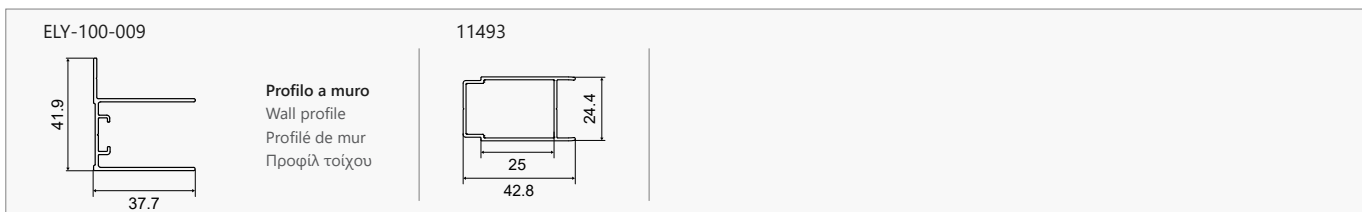

I modelli con i prezzi di colore rosso saranno disponibili entro 35 giorni lavorativi

Red digits are referred to products with 35 days delivery
Modèles dont le prix est indiqué en couleur rouge, sont disponibles sur commande à terme de 35 jours
Τα κόκκινα ψηφία αναφέρονται σε προϊόντα με παράδοση 35 ημερών

8 mm

2000 mm

In