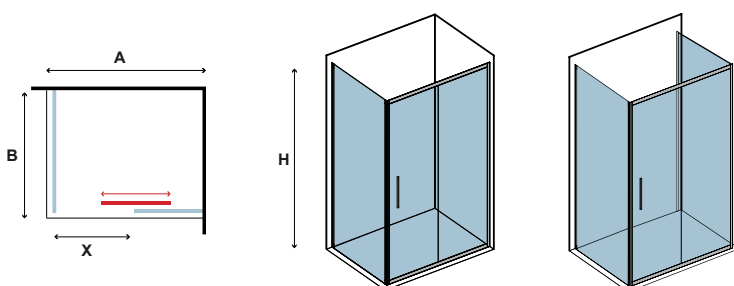

LEA 400 & L-3811 ORO

CRISTALLO: TRASPARENTE • GLASS: TRASPARENT • VERRE: TRASPARENTE • ΚΡΥΣΤΑΛΛΟ: ΔΙΑΦΑΝΟ

LEA 400

Manuali, ricambi ed altro
Instructions, pièces détachées et d'autre
Manual, spare parts and more
Οδηγίες, ανταλλακτικά και άλλα

COD.	MISURA SIZE DIMENSIONS ΔΙΑΣΤΑΣΗ (mm)		ENTRATA DOOR OPENING ENTRÉE ΕΙΣΟΔΟΣ (mm)	REGOLAZIONE ADJUSTABLE AJUSTEMENT ΠΡΟΣΑΡΜΟΓΗ (mm)	PESO WEIGHT POIDS ΒΑΡΟΣ (kg)	PREZZO PRICE PRIX ΤΙΜΗ
	A	H	X	A		
5206836651514	1000	2000	405	970-1000	40	559,00 €
5206836651521	1100	2000	455	1070-1100	43	589,00 €
5206836651538	1200	2000	505	1170-1200	46	619,00 €
5206836651545	1300	2000	555	1270-1300	49	649,00 €
5206836651552	1400	2000	605	1370-1400	52	679,00 €
5206836660936	1500	2000	655	1470-1500	55	699,00 €
5206836661803	Profilo estensione • Extension profile • Profilé d'extension • Προφίλ προέκτασης (+15x2000mm "PF"), ORO					59,90 €
-	Piccole modifiche e taglio di profilo fino a 50 mm • Small modifications-section cutter up to 50 mm Petites modifications et coupe-profilé jusqu'à 50 mm • Μικρές τροποποιήσεις & κόψιμο προφίλ έως 50 mm					119,90 €
5206836661032	Su misura • Special dimensions • Sur mesure • Ειδικών διαστάσεων (H≤2000mm)					999,00 €

x1
40-55kg

L-3811, ORO, TRASPARENTE | LATERALE FISSO • SIDE PANEL • PANNEAU FIXE • ΣΤΑΘΕΡΟ ΚΡΥΣΤΑΛΛΟ

COD.	MISURA SIZE DIMENSIONS ΔΙΑΣΤΑΣΗ (mm)		REGOLAZIONE ADJUSTABLE AJUSTEMENT ΠΡΟΣΑΡΜΟΓΗ (mm)	PESO WEIGHT POIDS ΒΑΡΟΣ (kg)	PREZZO PRICE PRIX ΤΙΜΗ
	B	H	B		
5206836651569	700	2000	670-690	30	299,00 €
5206836660974	750	2000	670-690	30	329,00 €
5206836651576	800	2000	770-790	34	349,00 €
5206836651583	900	2000	870-890	38	379,00 €
5206836661803	Profilo estensione • Extension profile • Profilé d'extension • Προφίλ προέκτασης (+15x2000mm "PF"), ORO				59,90 €
5206836507057	Su misura • Special dimensions • Sur mesure • Ειδικών διαστάσεων (H≤2000mm)				599,00 €

x1
30-38kg

I modelli con i prezzi di colore rosso saranno disponibili entro 35 giorni lavorativi

Red digits are referred to products with 35 days delivery

Modèles dont le prix est indiqué en couleur rouge, sont disponibles sur commande à terme de 35 jours

Τα κόκκινα ψηφία αναφέρονται σε προϊόντα με παράδοση 35 ημερών

8 mm

2000 mm

In/Out