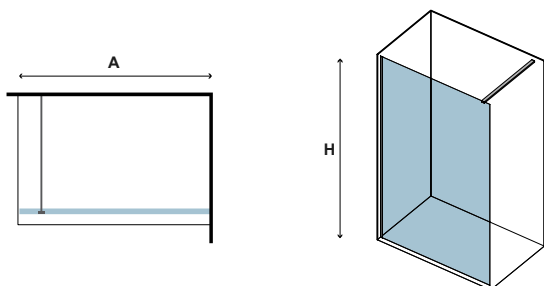

WALKIN 1 CROMO

CRISTALLO: TRASPARENTE • GLASS: TRASPARENT • VERRE: TRASPARENT • ΚΡΥΣΤΑΛΛΟ: ΔΙΑΦΑΝΟ

COD.	MISURA SIZE DIMENSIONS ΔΙΑΣΤΑΣΗ (mm)		REGOLAZIONE ADJUSTABLE AJUSTEMENT ΠΡΟΣΑΡΜΟΓΗ (mm)	PESO WEIGHT POIDS ΒΑΡΟΣ (kg)	PREZZO PRICE PRIX ΤΙΜΗ
	A	H	A		
5206836023397	500	2000	480-500	33	359,00 €
5206836023410	600	2000	580-600	34	379,00 €
5206836023397	700	2000	680-700	38	399,00 €
5206836023410	800	2000	780-800	42	429,00 €
5206836023427	900	2000	880-900	49	449,00 €
5206836028873	1000	2000	980-1000	55	469,00 €
5206836051604	1100	2000	1080-1100	60	489,00 €
5206836023434	1200	2000	1180-1200	66	499,00 €
5206836035536	1400	2000	1380-1400	72	559,00 €
5206836055077	1500 *	2000	1480-1500	80	599,00 €
5206836055084	1600 *	2000	1580-1600	85	649,00 €
5206836055091	1700 *	2000	1680-1700	90	689,00 €
5206836012407	Su misura • Special dimensions • Sur mesure • Ειδικών διαστάσεων (H≤2000mm)				799,00 €
-	* Confezione in legno • Wooden packing • Emballage en bois • Ξύλινη συσκευασία (A≥1500mm)				99,00 €

☰ Applicazione Nanoskin all' interno. Staffa telescopica (700-1200mm). Profilo sintetico per la tenuta del vetro, posizionato a pavimento. Stabilizzatore a pavimento.

Nano-skin single side descaling treatment included. Telescopic bracket (700-1200mm). Floor isolation elastic gasket. Floor glass stabilizer.

Nano-skin appliqué à l'intérieur et à l'extérieur. Grand support télescopique (700-1200mm). Profil d'étanchéité en cristal synthétique posé sur le sol. Stabilisateur de plancher.

Εφαρμοσμένο Nano-skin από την εσωτερική πλευρά. Μεγάλη τηλεσκοπική αντηρίδα (700-1200mm). Συνθετικό προφίλ στεγανοποίησης κρυστάλλου που τοποθετείται στο δάπεδο. Σταθεροποιητής δαπέδου.

☰ Manuali, ricambi ed altro

Instructions, pièces détachées et d'autre

Manual, spare parts and more

Οδηγίες, ανταλλακτικά και άλλα

WALKIN 1

I modelli con i prezzi di colore rosso saranno disponibili entro 35 giorni lavorativi

Red digits are referred to products with 35 days delivery

Modèles dont le prix est indiqué en couleur rouge, sont disponibles sur commande à terme de 35 jours

Τα κόκκινα ψηφία αναφέρονται σε προϊόντα με παράδοση 35 ημερών

8 mm

2000 mm

In