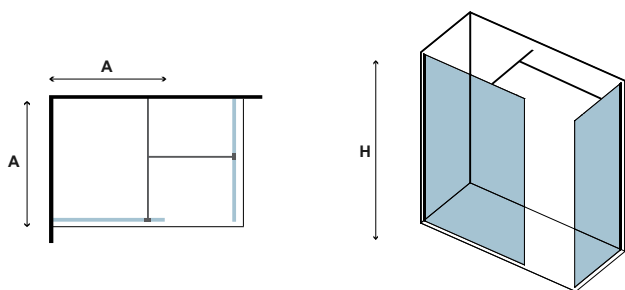

WALKIN 2 ORO

CRISTALLO: FUME/FLUTE • GLASS: FUME/FLUTE • VERRE: FUME/FLUTE • ΚΡΥΣΤΑΛΛΟ: FUME/FLUTE

Manuali, ricambi ed altro
Instructions, pièces détachées et d'autre
Manual, spare parts and more
Οδηγίες, ανταλλακτικά και άλλα