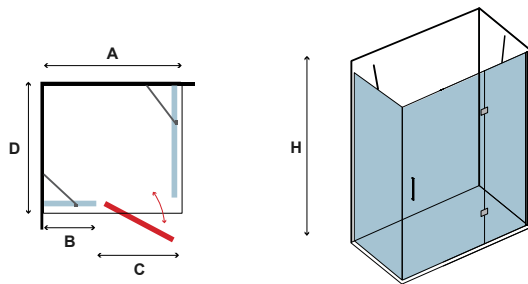

TINOS 100 & TN-10 ROSE GOLD

CRISTALLO: TRASPARENTE • GLASS: TRASPARENT • VERRE: TRASPARENT • ΚΡΥΣΤΑΛΛΟ: ΔΙΑΦΑΝΟ

Manuali, ricambi ed altro

Instructions, pièces détachées et d'autre
Manual, spare parts and more
Οδηγίες, ανταλλακτικά και άλλα

COD.	MISURA SIZE DIMENSIONS ΔΙΑΣΤΑΣΗ (mm)			ENTRATA DOOR OPENING ENTRÉE ΕΙΣΟΔΟΣ (mm)	REGOLAZIONE ADJUSTABLE AJUSTEMENT ΠΡΟΣΑΡΜΟΓΗ (mm)	PESO WEIGHT POIDS ΒΑΡΟΣ (kg)	PREZZO PRICE PRIX ΤΙΜΗ	
	A	B	H	C	A			
5206836660240	700	214	2000	400	680-700	34	949,00 €	
5206836660257	800	284	2000	450	780-800	38	979,00 €	
5206836660264	900	314	2000	500	880-900	42	1.019,00 €	
5206836660271	1000	314	2000	600	980-1000	46	1.049,00 €	
5206836660288	1200	514	2000	600	1180-1200	54	1.149,00 €	
5206836660295	1300	614	2000	600	1280-1300	58	1.169,00 €	
5206836660301	1400	714	2000	600	1380-1400	62	1.199,00 €	
5206836059518	Su misura • Special dimensions • Sur mesure • Ειδικών διαστάσεων (H≤2000mm)							1.299,00 €
5206836059525	Vetro speciale • Special glazing • Vitrage spécial • Ειδικά κρύσταλλα							1.399,00 €

x1
34-62kg

TN-10, ROSE GOLD, TRASPARENTE | LATERALE FISSO • SIDE PANEL • PANNEAU FIXE • ΣΤΑΘΕΡΟ ΚΡΥΣΤΑΛΛΟ

COD.	MISURA SIZE DIMENSIONS ΔΙΑΣΤΑΣΗ (mm)		REGOLAZIONE ADJUSTABLE AJUSTEMENT ΠΡΟΣΑΡΜΟΓΗ (mm)	PESO WEIGHT POIDS ΒΑΡΟΣ (kg)	PREZZO PRICE PRIX ΤΙΜΗ
	D	H	B		
5206836660462	700	2000	680-695	25	369,00 €
5206836660479	800	2000	780-795	27	379,00 €
5206836660486	900	2000	880-895	30	419,00 €
5206836507057	Su misura • Special dimensions • Sur mesure • Ειδικών διαστάσεων (H≤2000mm)				649,00 €
5206836660516	Vetro speciale • Special glazing • Vitrage spécial • Ειδικά κρύσταλλα				749,00 €

Porta battente. Cerniere ed elementi d'ottone.

Pipot door. Brass metal elements.

Porte pivotante. Charnières et éléments en laiton.

Ανοιγόμενες πόρτες. Ορειχάλκινα εξαρτήματα.

x1
25-30kg

TNS-400-002

Profilo a muro
Wall profile
Profilé de mur
Προφίλ τοίχου

I modelli con i prezzi di colore rosso saranno disponibili entro 35 giorni lavorativi

Red digits are referred to products with 35 days delivery

Modèles dont le prix est indiqué en couleur rouge, sont disponibles sur commande à terme de 35 jours

Τα κόκκινα ψηφία αναφέρονται σε προϊόντα με παράδοση 35 ημερών

8 mm

2000 mm

In/Out