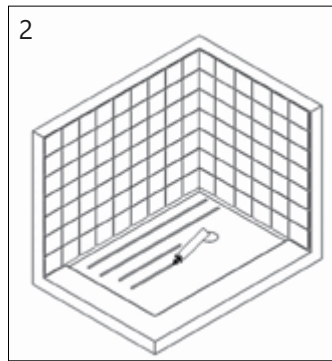

Montaggio

Montage • Βερίπιές • Τοποθέτηση