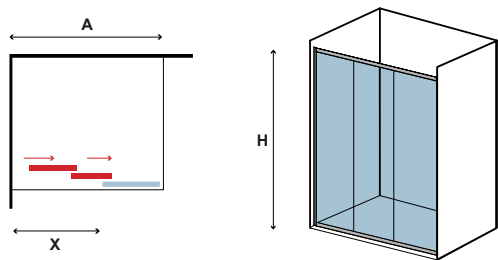

Manual, spare parts and more

Οδηγίες, ανταλλακτικά και άλλα

M 4S

4 mm
6 mm

1900 mm

In

PENTA 300 CROMO

CRISTALLO: TRASPARENTE • GLASS: TRASPARENT • VERRE: TRASPARENT • ΚΡΥΣΤΑΛΛΟ: ΔΙΑΦΑΝΟ