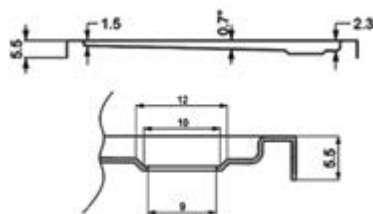

NEW FLAT BIANCO

ACRILICO • ACRYLIC • ACRYLIQUE • ΑΚΡΥΛΙΚΗ

5206836586564	New Flat 1	80x80x5,5 cm	189,90 €
5206836007441	New Flat 2	90x90x5,5 cm	199,90 €