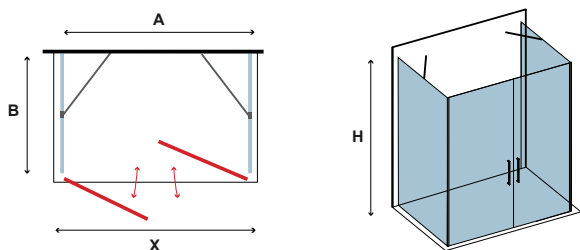

S 28 ALTO SALLON & S-10P ALTO NERO

CRISTALLO: FUME • GLASS: FUME • VERRE: FUME • ΚΡΥΣΤΑΛΛΟ: FUME