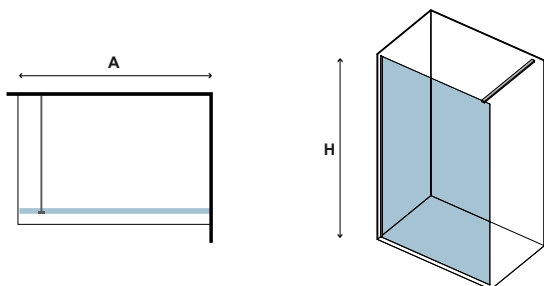

FREE 1 NERO

CRISTALLO: FRAME • GLASS: FRAME • VERRE: FRAME • ΚΡΥΣΤΑΛΛΟ: FRAME

COD.	MISURA SIZE DIMENSIONS ΔΙΑΣΤΑΣΗ (mm)		REGOLAZIONE ADJUSTABLE AJUSTEMENT ΠΡΟΣΑΡΜΟΓΗ (mm)	PESO WEIGHT POIDS ΒΑΡΟΣ (kg)	PREZZO PRICE PRIX ΤΙΜΗ
	A	H	A		
5206836659121	300	2000	245-260	10	289,60 €
5206836659138	400	2000	345-360	11	299,60 €
5206836028767	700	2000	645-660	20	389,60 €
5206836028774	800	2000	745-760	32	399,60 €
5206836028781	900	2000	845-860	35	449,60 €
5206836028798	1000	2000	945-960	37	469,60 €
5206836028804	1200	2000	1145-1160	40	499,60 €
5206836028811	1400	2000	1345-1360	44	599,60 €

Profilo muro ed accessori in NERO Opaco. Staffa telescopica (700-1200mm). Profilo sintetico per la tenuta del vetro, posizionato a pavimento. Stabilizzatore a pavimento.

Telescopic bracket (700-1200mm). Floor isolation elastic gasket. Floor glass stabilizer.

Μεγάλη τηλεσκοπική αντηρίδα (700-1200mm). Profil d'étanchéité en cristal synthétique posé sur le sol. Stabilisateur de plancher.

Μεγάλη τηλεσκοπική αντηρίδα (700-1200mm). Συνθετικό προφίλ στεγανοποίησης κρυστάλλου που τοποθετείται στο δάπεδο. Σταθεροποιητής δαπέδου.

Manuali, ricambi ed altro

Instructions, pièces détachées et d'autre

Manual, spare parts and more

Οδηγίες, ανταλλακτικά και άλλα

FREE 1