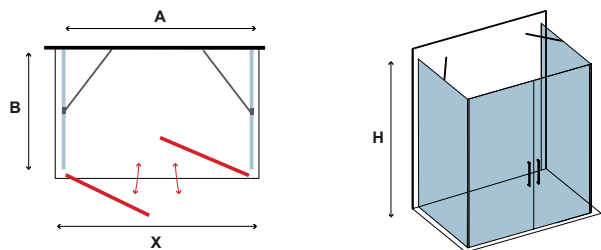

S 28 ALTO SALLON & S-10P ALTO CROMO

CRISTALLO: ICY • GLASS: ICY • VERRE: ICY • ΚΡΥΣΤΑΛΛΟ: ICY