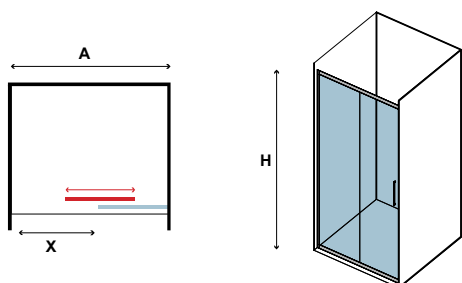

Τα κόκκινα ψηφία αναφέρονται σε προϊόντα με παράδοση 35 ημερών

8 mm 2000 mm

In/Out

SANTORINI 400 ROSE GOLD

CRISTALLO: TRASPARENTE • GLASS: TRASPARENT • VERRE: TRASPARENT • ΚΡΥΣΤΑΛΛΟ: ΔΙΑΦΑΝΟ

Manuali, ricambi ed altro