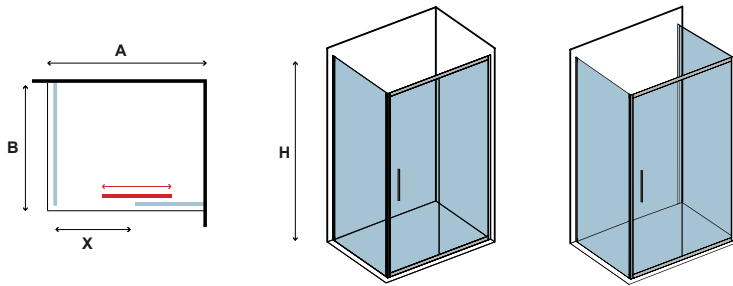

LEA 400 & L-3811 BIANCO

CRISTALLO: TRASPARENTE • GLASS: TRASPARENT • VERRE: TRASPARENT • ΚΡΥΣΤΑΛΛΟ: ΔΙΑΦΑΝΟ

LEA 400

Manuali, ricambi ed altro

Instructions, pièces détachées et d'autre
Manual, spare parts and more
Οδηγίες, ανταλλακτικά και άλλα

COD.	MISURA SIZE DIMENSIONS ΔΙΑΣΤΑΣΗ (mm)		ENTRATA DOOR OPENING ENTRÉE ΕΙΣΟΔΟΣ (mm)	REGOLAZIONE ADJUSTABLE AJUSTEMENT ΠΡΟΣΑΡΜΟΓΗ (mm)	PESO WEIGHT POIDS ΒΑΡΟΣ (kg)	PREZZO PRICE PRIX ΤΙΜΗ
	A	H	X	A		
5206836651439	1000	2000	405	970-1000	40	439,00 €
5206836651446	1100	2000	455	1070-1100	43	449,00 €
5206836651453	1200	2000	505	1170-1200	46	489,00 €
5206836651460	1300	2000	555	1270-1300	49	499,00 €
5206836651477	1400	2000	605	1370-1400	52	529,00 €
5206836660929	1500	2000	655	1470-1500	55	629,00 €
5206836661797	Profilo estensione • Extension profile • Profilé d'extension • Προφίλ προέκτασης (+15x2000mm "PF"), BIANCO					59,90 €
-	Piccole modifiche e taglio di profilo fino a 50 mm • Small modifications-section cutter up to 50 mm Petites modifications et coupe-profilé jusqu'à 50 mm • Μικρές τροποποιήσεις & κόψιμο προφίλ έως 50 mm					119,90 €
5206836661032	Su misura • Special dimensions • Sur mesure • Ειδικών διαστάσεων (H≤2000mm)					799,90 €

x1
40-55kg

L-3811, NERO, TRASPARENTE | LATERALE FISSO • SIDE PANEL • PANNEAU FIXE • ΣΤΑΘΕΡΟ ΚΡΥΣΤΑΛΛΟ						
COD.	MISURA SIZE DIMENSIONS ΔΙΑΣΤΑΣΗ (mm)		REGOLAZIONE ADJUSTABLE AJUSTEMENT ΠΡΟΣΑΡΜΟΓΗ (mm)	PESO WEIGHT POIDS ΒΑΡΟΣ (kg)	PREZZO PRICE PRIX ΤΙΜΗ	
	B	H	B			
5206836651484	700	2000	670-690	30	249,00 €	
5206836660967	750	2000	670-690	30	268,00 €	
5206836651491	800	2000	770-790	34	269,00 €	
5206836651507	900	2000	870-890	38	299,00 €	
5206836661797	Profilo estensione • Extension profile • Profilé d'extension • Προφίλ προέκτασης (+15x2000mm "PF"), BIANCO					59,90 €
5206836507057	Su misura • Special dimensions • Sur mesure • Ειδικών διαστάσεων (H≤2000mm)					599,00 €

x2
60-76kg

I modelli con i prezzi di colore rosso saranno disponibili entro 35 giorni lavorativi

Red digits are referred to products with 35 days delivery

Modèles dont le prix est indiqué en couleur rouge, sont disponibles sur commande à terme de 35 jours

Τα κόκκινα ψηφία αναφέρονται σε προϊόντα με παράδοση 35 ημερών

8 mm

2000 mm

In/Out