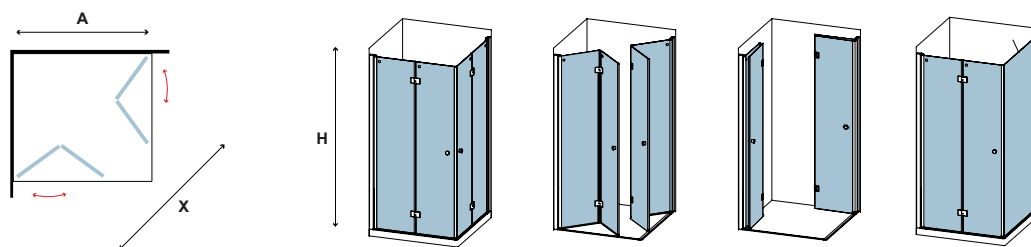

S 7 & WALKIN 1 NERO

CRISTALLO: TRASPARENTE • GLASS: TRASPARENT • VERRE: TRASPARENT • ΚΡΥΣΤΑΛΛΟ: ΔΙΑΦΑΝΟ