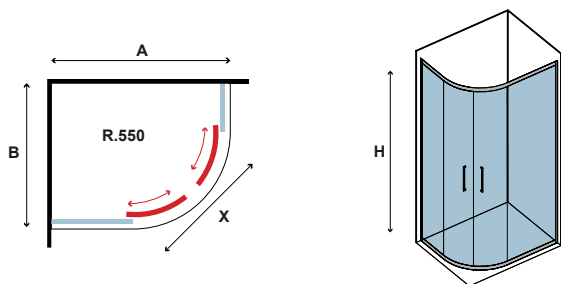

FLORA 650 CROMO

CRISTALLO: ICY • GLASS: ICY • VERRE: ICY • ΚΡΥΣΤΑΛΛΟ: ICY

Il prezzo è riferito a tutto il box.
The price refers to the whole box.
Les prix concernent toute la cabine.
Οι τιμές αφορούν ολόκληρη την καμπίνα.

Manuali, ricambi ed altro
Instructions, pièces détachées et d'autre
Manual, spare parts and more
Οδηγίες, ανταλλακτικά και άλλα

COD.	MISURA SIZE DIMENSIONS ΔΙΑΣΤΑΣΗ (mm)			ENTRATA DOOR OPENING ENTRÉE ΕΙΣΟΔΟΣ (mm)	REGOLAZIONE ADJUSTABLE AJUSTEMENT ΠΡΟΣΑΡΜΟΓΗ (mm)		RAGGIO RADIUS RAYON ΑΚΤΙΝΑ (mm)	PESO WEIGHT POIDS ΒΑΡΟΣ (kg)	PREZZO PRICE PRIX ΤΙΜΗ
	A	B	H	X	A	B	R		
5206836056418	800	1000	1900	467	785-810	985-1010	550	48	729,00 €
5206836056425	900	1200	1900	547	885-910	1185-1210	550	54	799,00 €
5206836004211	Piatto doccia acrilico, destro Acrylic shower, right • Douche acrylique, droite • Ακρυλική ντουζιέρα, δεξιά (800x1000x55mm)							16	259,00 €
5206836004204	Piatto doccia acrilico, sinistro Acrylic shower, left • Douche acrylique, gauche • Ακρυλική ντουζιέρα, αριστερή (800x1000x55mm)							16	259,00 €
5206836301587	Piatto doccia acrilico, destro Acrylic shower, right • Douche acrylique, droite • Ακρυλική ντουζιέρα, δεξιά (900x1200x55mm)							18	339,00 €
5206836301570	Piatto doccia acrilico, sinistro Acrylic shower, left • Douche acrylique, gauche • Ακρυλική ντουζιέρα, αριστερή (900x1200x55mm)							18	339,00 €
5206836522463	Profilo estensione • Extension profile • Profilé d'extension • Προφίλ προέκτασης (+30x2000mm "YS05")								59,90 €
5206836516783	Profilo muro • Profile wall • Profilé de mur • Προφίλ τοίχου (80x30x2000mm "A10")								79,90 €
5206836040318	Profilo muro • Profile wall • Profilé de mur • Προφίλ τοίχου (40x29x2000mm "N50")								69,90 €
-	Piccole modifiche e taglio di profilo fino a 50 mm • Small modifications-section cutter up to 50 mm Petites modifications et coupe-profilé jusqu'à 50 mm • Μικρές τροποποιήσεις & κόψιμο προφίλ έως 50 mm								119,90 €

Trattamento anticalcare Nanoskin all'interno compreso nel prezzo. Rotelline doppie "Easy Clean".

Nano-skin single side descaling treatment included. Double wheels "Easy Clean" standard.

Nano-skin appliqué du côté intérieur. Roues doubles "Easy Clean".

Εφαρμοσμένο Nano-skin από την εσωτερική πλευρά. Διπλά ροδάκια "Easy Clean".

x1
48-54kg

Adatto solo per piatto doccia FLORA 650. Non disponibile per ordini su misura.

Only suitable for FLORA 650 shower. Custom sizes are not available.

Convient uniquement pour la douche FLORA 650. Non disponible pour commande spéciale.

Κατάλληλο μόνο για ντουζιέρα FLORA 650. Δεν διατίθεται για ειδική παραγγελία.

800x1000x55mm

900x1200x55mm

FLORA 650
Piatto doccia acrilico, sinistro
Acrylic shower, left
Douche acrylique, gauche
Ακρυλική ντουζιέρα, αριστερή

x1
16-18kg

Valvola non incluso nel prezzo • Valve not included • Valve non inclus • Η βαλβίδα δεν περιλαμβάνεται

6 mm

1900 mm

In