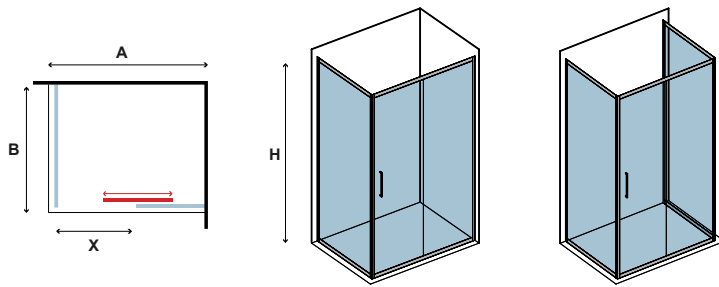

Τα κόκκινα ψηφία αναφέρονται σε προϊόντα με παράδοση 35 ημερών

6 mm

1900 mm

In

175

FLORA 500 & S-10 NERO

CRISTALLO: ICY • GLASS: ICY • VERRE: ICY • ΚΡΥΣΤΑΛΛΟ: ICY

FLORA 500