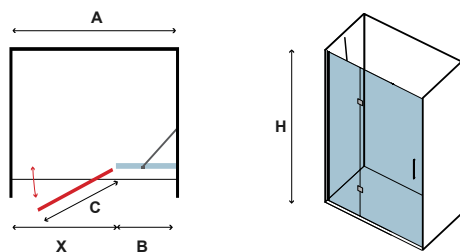

Τα κόκκινα ψηφία αναφέρονται σε προϊόντα με παράδοση με παράδοση 35 ημερών

TINOS 400 ROSE GOLD

CRISTALLO: TRASPARENTE • GLASS: TRASPARENT • VERRE: TRASPARENT • ΚΡΥΣΤΑΛΛΟ: ΔΙΑΦΑΝΟ

COD.	MISURA SIZE DIMENSIONS ΔΙΑΣΤΑΣΗ (mm)				ENTRATA DOOR OPENING ENTRÉE ΕΙΣΟΔΟΣ (mm)	REGOLAZIONE ADJUSTABLE AJUSTEMENT ΠΡΟΣΑΡΜΟΓΗ (mm)	PESO WEIGHT POIDS ΒΑΡΟΣ (kg)	PREZZO PRICE PRIX ΤΙΜΗ	
	A	B	C	H	X	A			
5206836661346	700	214	400	2000	380	685-705	34	999,00 €	
5206836661353	800	284	450	2000	420	785-805	38	1.029,00 €	
5206836661360	900	314	500	2000	470	885-905	42	1.049,00 €	
5206836661377	1000	314	600	2000	570	985-1005	46	1.169,00 €	
5206836661384	1200	514	600	2000	570	1185-1205	54	1.199,00 €	
5206836661391	1300	614	600	2000	570	1285-1305	58	1.229,00 €	
5206836661407	1400	714	600	2000	570	1385-1405	62	1.269,00 €	
5206836059518	Su misura • Special dimensions • Sur mesure • Ειδικών διαστάσεων (H≤2000mm)								1.389,00 €
5206836059525	Vetro speciale • Special glazing • Vitrage spécial • Ειδικά κρυστάλλα								1.489,00 €