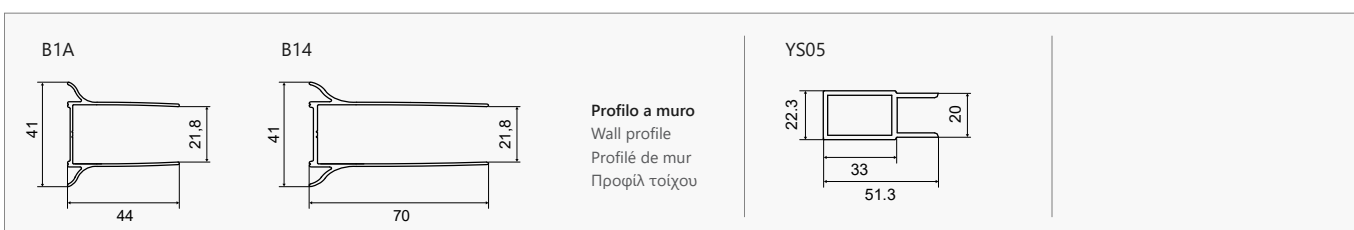

S-10P ALTO, CROMO, ICY, NANOTECHNOLOGY | LATO FISSO • SIDE PANEL • PANNEAU FIXE • ΣΤΑΘΕΡΟ ΚΡΥΣΤΑΛΛΟ						
COD.	MISURA SIZE DIMENSIONS ΔΙΑΣΤΑΣΗ (mm)		REGOLAZIONE ADJUSTABLE AJUSTEMENT ΠΡΟΣΑΡΜΟΓΗ (mm)	PESO WEIGHT POIDS ΒΑΡΟΣ (kg)	PREZZO PRICE PRIX ΤΙΜΗ	
	B	H	B			
5206836653341	700	2000	675-700	20	399,90 €	
5206836653358	800	2000	775-800	24	429,90 €	
5206836653365	900	2000	875-900	26	459,90 €	
5206836522463	Profilo estensione • Extension profile • Profilé d'extension • Προφίλ προέκτασης (+30x2000mm "YS05")					59,90 €
5206836507057	Su misura • Special dimensions • Sur mesure • Ειδικών διαστάσεων (H≤2000mm)					599,90 €

* Includa staffa angolare 41cm

Included angular bracket • Inclu support angulaire • Περιλαμβάνεται γωνιακή αντηρίδα