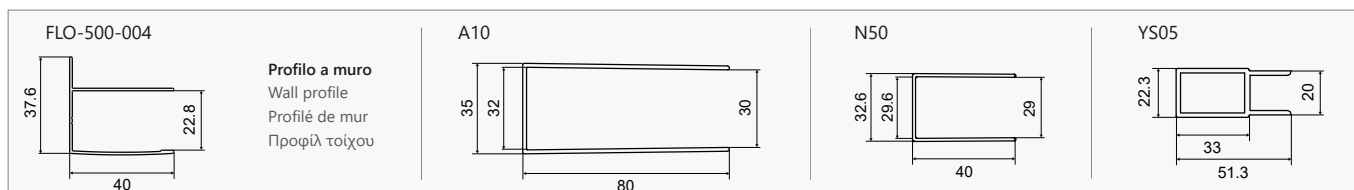

* X: Spazio utile entrata • Entrance • Entrée • Είσοδος

Sommare i valori dei singoli lati "C" • Sum the value of each side "C"

Additionner la valeur de chaque côté "C" • Προσθέστε τις διαστάσεις των πλευρών "C"

Rotelline doppie "Easy Clean". Può essere abbinato al laterale fisso S-10.

Double wheels "Easy Clean" standard. Combined with S-10 side fixed glass.

Roues doubles "Easy Clean". Combinée avec panneau fixe latéral S-10.

Διπλά ροδάκια "Easy Clean". Συνδυάζεται με πλαινό σταθερό κρύσταλλο S-10.

I box doccia sono confezionati per singolo lato. I prezzi indicati riguardano un solo lato.

Each side part of the cabin is packed separately. The prices are referred only to one side panel.

Les parois de douche sont emballées par panneau de côté. Les prix concernent un seul côté.

Κάθε πλευρά καμπίνας είναι συσκευασμένη ξεχωριστά. Οι τιμές αφορούν μόνο μία πλευρά.

Manuali, ricambi ed altro

Instructions, pièces détachées et d'autre

Manual, spare parts and more

Οδηγίες, ανταλλακτικά και άλλα

FLORA 100