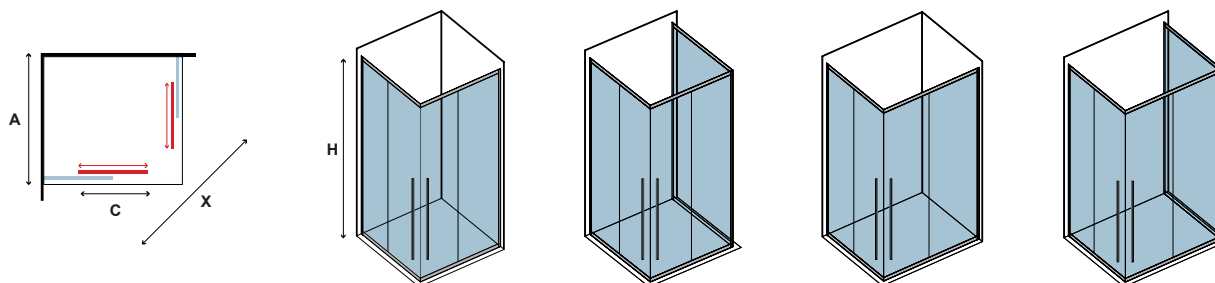

Τα κόκκινα ψηφία αναφέρονται σε προϊόντα με παράδοση 35 ημερών

SANTORINI 100 ROSE GOLD

CRISTALLO: TRASPARENTE • GLASS: TRASPARENT • VERRE: TRASPARENT • ΚΡΥΣΤΑΛΛΟ: ΔΙΑΦΑΝΟ

COD.	MISURA SIZE DIMENSIONS ΔΙΑΣΤΑΣΗ (mm)		ENTRATA DOOR OPENING ENTRÉE ΕΙΣΟΔΟΣ (mm)	REGOLAZIONE ADJUSTABLE AJUSTEMENT ΠΡΟΣΑΡΜΟΓΗ (mm)	PESO WEIGHT POIDS ΒΑΡΟΣ (kg)	PREZZO PRICE PRIX ΤΙΜΗ
	A	H	C	A		
5206836660776	700	2000	180	680-695	34	579,00 €
5206836660783	800	2000	220	780-795	38	599,00 €
5206836660790	900	2000	260	880-895	42	629,00 €
5206836660806	1000	2000	280	980-995	46	649,00 €
5206836660813	1100	2000	320	1080-1095	50	679,00 €
5206836660820	1200	2000	360	1180-1195	54	699,00 €
-	Piccole modifiche e taglio di profilo fino a 50 mm • Small modifications-section cutter up to 50 mm Petites modifications et coupe-profilé jusqu'à 50 mm • Μικρές τροποποιήσεις & κόψιμο προφίλ έως 50 mm					119,90 €
5206836660509	Su misura • Special dimensions • Sur mesure • Ειδικών διαστάσεων (H≤2000mm)					999,00 €
5206836059525	Vetro speciale • Special glazing • Vitrage spécial • Ειδικά κρύσταλλα					1.149,00 €