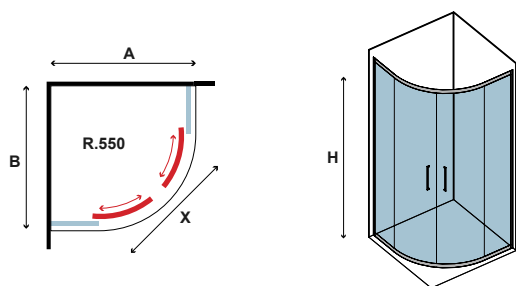

ELYSIUM 200 CROMO

CRISTALLO: TRASPARENTE • GLASS: TRASPARENT • VERRE: TRASPARENT • ΚΡΥΣΤΑΛΛΟ: ΔΙΑΦΑΝΟ