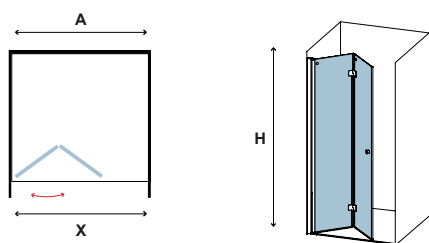

S 7 PORTA CROMO/NERO

CRISTALLO: TRASPARENTE • GLASS: TRASPARENT • VERRE: TRASPARENT • ΚΡΥΣΤΑΛΛΟ: ΔΙΑΦΑΝΟ