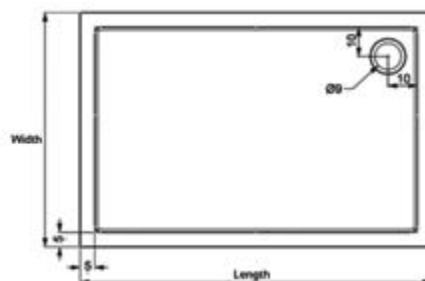

Βαλβίδα με ανοξείδωτη σχάρα (περιλαμβάνεται στην τιμή).

49,90 €

NEW FLAT BIANCO

ACRILICO • ACRYLIC • ACRYLIQUE • ΑΚΡΥΛΙΚΗ

5206836586564	New Flat 1	80x80x5,5 cm	189,90 €
5206836007441	New Flat 2	90x90x5,5 cm	199,90 €