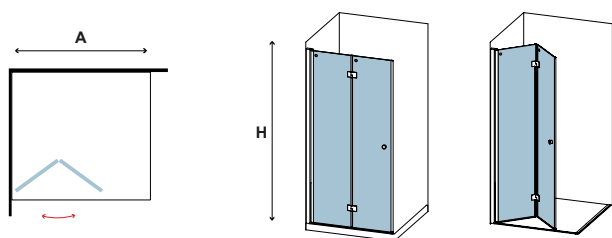

S7 CROMO/NERO

CRISTALLO: TRASPARENTE • GLASS: TRASPARENT • VERRE: TRASPARENT • ΚΡΥΣΤΑΛΛΟ: ΔΙΑΦΑΝΟ

S7

Manuali, ricambi ed altro

Instructions, pièces détachées et d'autre
Manual, spare parts and more
Οδηγίες, ανταλλακτικά και άλλα

S7, CROMO, TRASPARENTE | LATO FISSO • SIDE PANEL • PANNEAU FIXE • ΣΤΑΘΕΡΟ ΚΡΥΣΤΑΛΛΟ

COD.	MISURA SIZE DIMENSIONS ΔΙΑΣΤΑΣΗ (mm)		REGOLAZIONE ADJUSTABLE AJUSTEMENT ΠΡΟΣΑΡΜΟΓΗ (mm)	PESO WEIGHT POIDS ΒΑΡΟΣ (kg)	PREZZO PRICE PRIX ΤΙΜΗ
	A	H	A		
5206836659169	600	2000	560-580	18	529,00 €
5206836659176	700	2000	660-680	20	599,00 €
5206836659183	800	2000	760-780	22	639,00 €
5206836659190	900	2000	860-880	24	679,00 €
-	Applicazione Nano-skin solo sul lato interno • Nano-skin application to the internal side Nano-skin appliqué du côté intérieur • Εφαρμογή Nano-skin μόνο στην εσωτερική πλευρά				119,90 €
5206836012360	Su misura • Special dimensions • Sur mesure • Ειδικών διαστάσεων (H≤2000mm)				799,00 €

x1
18-24kg

S7, NERO, TRASPARENTE | LATO FISSO • SIDE PANEL • PANNEAU FIXE • ΣΤΑΘΕΡΟ ΚΡΥΣΤΑΛΛΟ

COD.	MISURA SIZE DIMENSIONS ΔΙΑΣΤΑΣΗ (mm)		REGOLAZIONE ADJUSTABLE AJUSTEMENT ΠΡΟΣΑΡΜΟΓΗ (mm)	PESO WEIGHT POIDS ΒΑΡΟΣ (kg)	PREZZO PRICE PRIX ΤΙΜΗ
	A	H	A		
5206836659220	600	2000	560-580	18	529,00 €
5206836659237	700	2000	660-680	20	599,00 €
5206836659244	800	2000	760-780	22	639,00 €
5206836659251	900	2000	860-880	24	679,00 €
-	Applicazione Nano-skin solo sul lato interno • Nano-skin application to the internal side Nano-skin appliqué du côté intérieur • Εφαρμογή Nano-skin μόνο στην εσωτερική πλευρά				59,90 €
5206836012360	Su misura • Special dimensions • Sur mesure • Ειδικών διαστάσεων (H≤2000mm)				799,00 €

x1
18-24kg

Box doccia a soffietto ideale per piccoli spazi.

Folding shower enclosure. The ideal solution for small bathrooms.

Paroi de douche pliante idéale pour les petits espaces.

Αναδιπλούμενη καμπίνα ιδανική για μικρούς χώρους.

I modelli con i prezzi di colore rosso saranno disponibili entro 35 giorni lavorativi

Red digits are referred to products with 35 days delivery

Modèles dont le prix est indiqué en couleur rouge, sont disponibles sur commande à terme de 35 jours

Τα κόκκινα ψηφία αναφέρονται σε προϊόντα με παράδοση 35 ημερών

6 mm

2000 mm

In/Out