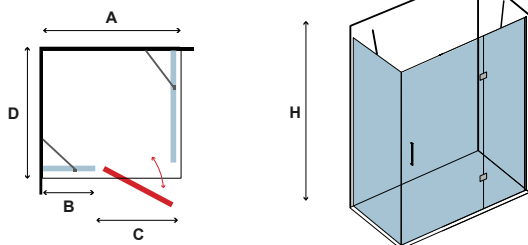

TINOS 100 & TN-10 CROMO

CRISTALLO: TRASPARENTE • GLASS: TRASPARENT • VERRE: TRASPARENT • ΚΡΥΣΤΑΛΛΟ: ΔΙΑΦΑΝΟ