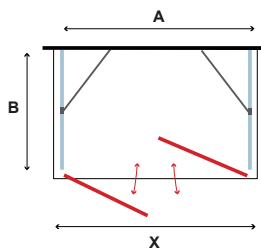

Τα κόκκινα ψηφία αναφέρονται σε προϊόντα με παράδοση 35 ημερών

x1
20-26kg

6 mm 1900 mm

S 28 SALLON & S-10 CROMO

CRISTALLO: TRASPARENTE • GLASS: TRASPARENT • VERRE: TRASPARENT • ΚΡΥΣΤΑΛΛΟ: ΔΙΑΦΑΝΟ

S 28 SALLON