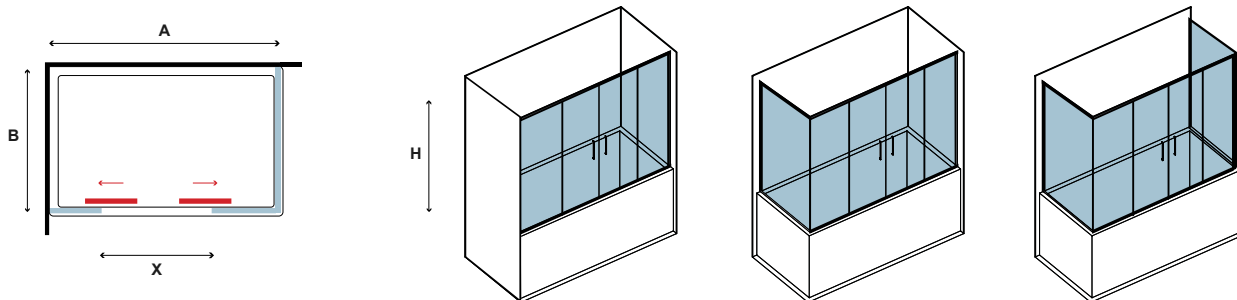

Τα κόκκινα ψηφία αναφέρονται σε προϊόντα με παράδοση 35 ημερών

6 mm

1400 mm

In/Out

x1
15-22kg

FLORA 300 & S-10 CROMO

CRISTALLO: TRASPARENTE • GLASS: TRASPARENT • VERRE: TRASPARENT • ΚΡΥΣΤΑΛΛΟ: ΔΙΑΦΑΝΟ

COD.	MISURA SIZE DIMENSIONS ΔΙΑΣΤΑΣΗ (mm)		ENTRATA DOOR OPENING ENTRÉE ΕΙΣΟΔΟΣ (mm)	REGOLAZIONE ADJUSTABLE AJUSTEMENT ΠΡΟΣΑΡΜΟΓΗ (mm)	PESO WEIGHT POIDS ΒΑΡΟΣ (kg)	PREZZO PRICE PRIX ΤΙΜΗ
	A	H	X	A		
5206836301297	1600	1480	595	1600-1650	33	499,00 €
5206836301303	1700	1480	695	1700-1750	35	509,00 €
5206836301310	1800	1480	795	1800-1850	37	519,00 €
5206836301327	1900	1480	895	1900-1950	39	529,00 €
5206836301334	2000	1480	995	2000-2050	41	539,00 €
5206836522463	Profilo estensione • Extension profile • Profilé d'extension • Προφίλ προέκτασης (+30x2000mm "YS05")					59,90 €
5206836516783	Profilo muro • Profile wall • Profilé de mur • Προφίλ τοίχου (80x30x2000mm "A10")					79,90 €
-	Piccole modifiche e taglio di profilo fino a 50 mm • Small modifications-section cutter up to 50 mm Petites modifications et coupe-profilé jusqu'à 50 mm • Μικρές τροποποιήσεις & κόψιμο προφίλ έως 50 mm					119,90 €
-	Applicazione Nano-skin solo sul lato interno • Nano-skin application to the internal side Nano-skin appliqué du côté intérieur • Εφαρμογή Nano-skin μόνο στην εσωτερική πλευρά					119,90 €
5206836012315	Su misura • Special dimensions • Sur mesure • Ειδικών διαστάσεων (H≤1480mm)					699,00 €