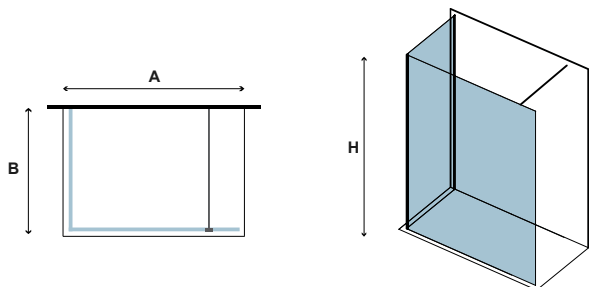

Τα κόκκινα ψηφία αναφέρονται σε προϊόντα με παράδοση 35 ημερών

x2
87-129kg

WALKIN 4 ORO

CRISTALLO: FUME/FLUTE • GLASS: FUME/FLUTE • VERRE: FUME/FLUTE • ΚΡΥΣΤΑΛΛΟ: FUME/FLUTE

Il prezzo è riferito a tutto il box.
The price refers to the whole box.
Les prix concernent toute la cabine.
 Οι τιμές αφορούν ολόκληρη την καμπίνα.