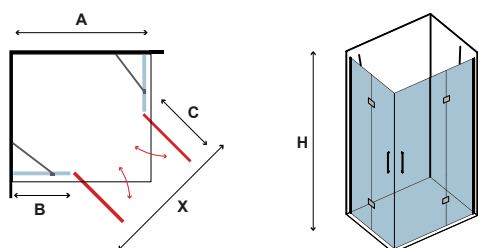

Τα κόκκινα ψηφία αναφέρονται σε προϊόντα με παράδοση με παράδοση 35 ημερών

8 mm

2000 mm

In/Out

TINOS 100 NERO

CRISTALLO: TRASPARENTE • GLASS: TRASPARENT • VERRE: TRASPARENT • ΚΡΥΣΤΑΛΛΟ: ΔΙΑΦΑΝΟ

COD.	MISURA SIZE DIMENSIONS ΔΙΑΣΤΑΣΗ (mm)			ENTRATA DOOR OPENING ENTRÉE ΕΙΣΟΔΟΣ (mm)	REGOLAZIONE ADJUSTABLE AJUSTEMENT ΠΡΟΣΑΡΜΟΓΗ (mm)	PESO WEIGHT POIDS ΒΑΡΟΣ (kg)	PREZZO PRICE PRIX ΤΙΜΗ	
	A	B	H	C	A			
5206836659930	700	214	2000	400	680-700	34	949,00 €	
5206836659954	800	284	2000	450	780-800	38	979,00 €	
5206836659961	900	314	2000	500	880-900	42	1.019,00 €	
5206836659978	1000	314	2000	600	980-1000	46	1.049,00 €	
5206836659985	1200	514	2000	600	1180-1200	54	1.149,00 €	
5206836659992	1300	614	2000	600	1280-1300	58	1.169,00 €	
5206836660004	1400	714	2000	600	1380-1400	62	1.199,00 €	
5206836059518	Su misura • Special dimensions • Sur mesure • Ειδικών διαστάσεων (H≤2000mm)							1.299,00 €
5206836059525	Vetro speciale • Special glazing • Vitrage spécial • Ειδικά κρύσταλλα							1.399,00 €