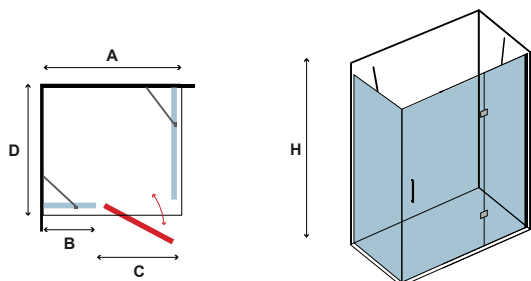

TINOS 100 & TN-10 GUN METAL

CRISTALLO: TRASPARENTE • GLASS: TRASPARENT • VERRE: TRASPARENTE • ΚΡΥΣΤΑΛΛΟ: ΔΙΑΦΑΝΟ

Manuali, ricambi ed altro
Instructions, pièces détachées et d'autre
Manual, spare parts and more
Οδηγίες, ανταλλακτικά και άλλα

COD.	MISURA SIZE DIMENSIONS ΔΙΑΣΤΑΣΗ (mm)			ENTRATA DOOR OPENING ENTRÉE ΕΙΣΟΔΟΣ (mm)	REGOLAZIONE ADJUSTABLE AJUSTEMENT ΠΡΟΣΑΡΜΟΓΗ (mm)	PESO WEIGHT POIDS ΒΑΡΟΣ (kg)	PREZZO PRICE PRIX ΤΙΜΗ	
	A	B	H	C	A			
5206836660097	700	214	2000	400	680-700	34	949,00 €	
5206836660103	800	284	2000	450	780-800	38	979,00 €	
5206836660110	900	314	2000	500	880-900	42	1.019,00 €	
5206836660134	1000	314	2000	600	980-1000	46	1.049,00 €	
5206836660141	1200	514	2000	600	1180-1200	54	1.149,00 €	
5206836660158	1300	614	2000	600	1280-1300	58	1.169,00 €	
5206836660165	1400	714	2000	600	1380-1400	62	1.199,00 €	
5206836059518	Su misura • Special dimensions • Sur mesure • Ειδικών διαστάσεων (H≤2000mm)							1.299,00 €
5206836059525	Vetro speciale • Special glazing • Vitrage spécial • Ειδικά κρύσταλλα							1.399,00 €

x1
34-62kg

TN-10, GUN METAL, TRASPARENTE | LATERALE FISSO • SIDE PANEL • PANNEAU FIXE • ΣΤΑΘΕΡΟ ΚΡΥΣΤΑΛΛΟ

COD.	MISURA SIZE DIMENSIONS ΔΙΑΣΤΑΣΗ (mm)		REGOLAZIONE ADJUSTABLE AJUSTEMENT ΠΡΟΣΑΡΜΟΓΗ (mm)	PESO WEIGHT POIDS ΒΑΡΟΣ (kg)	PREZZO PRICE PRIX ΤΙΜΗ
	D	H	B		
5206836660387	700	2000	680-695	25	369,00 €
5206836660400	800	2000	780-795	27	379,00 €
5206836660424	900	2000	880-895	30	419,00 €
5206836507057	Su misura • Special dimensions • Sur mesure • Ειδικών διαστάσεων (H≤2000mm)				649,00 €
5206836660516	Vetro speciale • Special glazing • Vitrage spécial • Ειδικά κρύσταλλα				749,00 €

Porta battente. Cerniere ed elementi d'ottone.

Pivot door. Brass metal elements.

Porte pivotante. Charnières et éléments en laiton.

Ανοιγόμενες πόρτες. Ορειχάλκινα εξαρτήματα.

x1
25-30kg

TNS-400-002

Profilo a muro

Wall profile
Profilé de mur
Προφίλ τοίχου

I modelli con i prezzi di colore rosso saranno disponibili entro 35 giorni lavorativi

Red digits are referred to products with 35 days delivery

Modèles dont le prix est indiqué en couleur rouge, sont disponibles sur commande à terme de 35 jours

Τα κόκκινα ψηφία αναφέρονται σε προϊόντα με παράδοση 35 ημερών

8 mm

2000 mm

In/Out