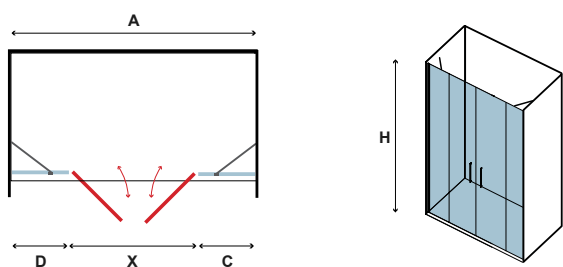

PANEX 700 CROMO

CRISTALLO: TRASPARENTE • GLASS: TRASPARENT • VERRE: TRASPARENT • ΚΡΥΣΤΑΛΛΟ: ΔΙΑΦΑΝΟ

COD.	MISURA SIZE DIMENSIONS ΔΙΑΣΤΑΣΗ (mm)				ENTRATA DOOR OPENING ENTRÉE ΕΙΣΟΔΟΣ (mm)	REGOLAZIONE ADJUSTABLE AJUSTEMENT ΠΡΟΣΑΡΜΟΓΗ (mm)	PESO WEIGHT POIDS ΒΑΡΟΣ (kg)	PREZZO PRICE PRIX ΤΙΜΗ	
	A	C	D	H	X	A			
5206836056517	1350	350	350	1900	600	1300-1350	48	899,00 €	
5206836056524	1450	350	350	1900	700	1400-1450	50	929,00 €	
5206836056531	1550	350	350	1900	800	1500-1550	54	939,00 €	
5206836056548	1650	350	350	1900	900	1600-1650	56	959,00 €	
5206836056555	1750	350	350	1900	1000	1700-1750	58	979,00 €	
5206836075563	Profilo muro • Profile wall • Profilé de mur • Προφίλ τοίχου (+26mm "B14" - sostituisce il profilo B1A)								69,00 €
-	Applicazione Nano-skin solo sul lato interno • Nano-skin application to the internal side Nano-skin appliqué du côté intérieur • Εφαρμογή Nano-skin μόνο στην εσωτερική πλευρά								119,90 €
5206836012377	Su misura • Special dimensions • Sur mesure • Ειδικών διαστάσεων (H≤1900mm)								1.099,00 €