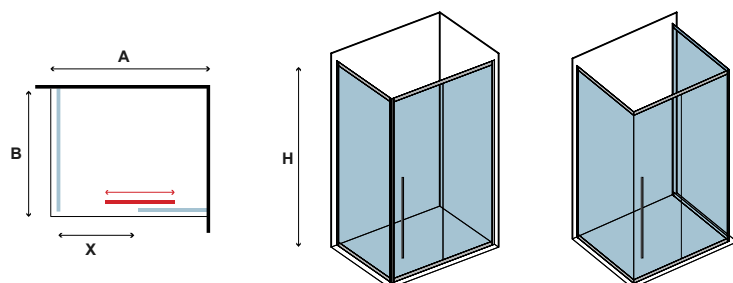

Τα κόκκινα ψηφία αναφέρονται σε προϊόντα με παράδοση 35 ημερών

8 mm

2000 mm

In/Out

121

SANTORINI 400 & NR-10 NERO

CRISTALLO: TRASPARENTE • GLASS: TRASPARENT • VERRE: TRASPARENT • ΚΡΥΣΤΑΛΛΟ: ΔΙΑΦΑΝΟ

COD.	MISURA SIZE DIMENSIONS ΔΙΑΣΤΑΣΗ (mm)		ENTRATA DOOR OPENING ENTRÉE ΕΙΣΟΔΟΣ (mm)	REGOLAZIONE ADJUSTABLE AJUSTEMENT ΠΡΟΣΑΡΜΟΓΗ (mm)	PESO WEIGHT POIDS ΒΑΡΟΣ (kg)	PREZZO PRICE PRIX ΤΙΜΗ
	A	H	X	A		
5206836052946	1200	2000	470	1170-1190	54	799,00 €
5206836052953	1300	2000	520	1270-1290	58	819,00 €
5206836052960	1400	2000	570	1370-1390	62	839,00 €
5206836052977	1500	2000	620	1470-1490	66	859,00 €
5206836087870	Profilo muro • Profile wall • Profilé de mur • Προφίλ τοίχου (40x29x2000mm "N50"), NERO					69,90 €
-	Piccole modifiche e taglio di profilo fino a 50 mm • Small modifications-section cutter up to 50 mm Petites modifications et coupe-profilé jusqu'à 50 mm • Μικρές τροποποιήσεις & κόψιμο προφίλ έως 50 mm					119,90 €
5206836660509	Su misura • Special dimensions • Sur mesure • Ειδικών διαστάσεων (H≤2000mm)					1.199,00 €
5206836059525	Vetro speciale • Special glazing • Vitrage spécial • Ειδικά κρύσταλλα					1.379,00 €