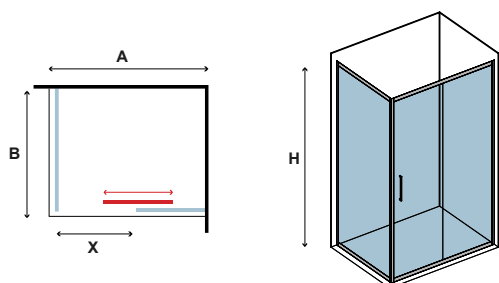

INOX 400 & NX-10 CROMO (AISI 304 18/10)

CRISTALLO: TRASPARENTE • GLASS: TRASPARENT • VERRE: TRASPARENT • ΚΡΥΣΤΑΛΛΟ: ΔΙΑΦΑΝΟ

Il box non può essere combinato con due laterali fissi.

The cabin cannot be combined with two steady panels.

La paroi ne peut pas être combinée avec deux panneaux fixes.

Η καμπίνα δεν μπορεί να συνδυαστεί με δεύτερο σταθερό κρύσταλλο.

COD.	MISURA SIZE DIMENSIONS ΔΙΑΣΤΑΣΗ (mm)		ENTRATA DOOR OPENING ENTRÉE ΕΙΣΟΔΟΣ (mm)	REGOLAZIONE ADJUSTABLE AJUSTEMENT ΠΡΟΣΑΡΜΟΓΗ (mm)	PESO WEIGHT POIDS ΒΑΡΟΣ (kg)	PREZZO PRICE PRIX ΤΙΜΗ
	A	H	X	A		
5206836553757	1000	1900	430	960-1000	50	689,00 €
5206836553764	1100	1900	480	1060-1100	53	699,00 €
5206836553771	1200	1900	530	1160-1200	56	729,00 €
5206836553788	1300	1900	580	1260-1300	59	749,00 €
5206836553795	1400	1900	630	1360-1400	62	769,00 €
5206836553801	1500	1900	680	1460-1500	65	779,00 €
5206836553818	1600	1900	690	1560-1600	68	799,00 €

x1
50-68kg

NX-10, CROMO, TRASPARENTE | LATERALE FISSO • SIDE PANEL • PANNEAU FIXE • ΣΤΑΘΕΡΟ ΚΡΥΣΤΑΛΛΟ

COD.	MISURA SIZE DIMENSIONS ΔΙΑΣΤΑΣΗ (mm)		REGOLAZIONE ADJUSTABLE AJUSTEMENT ΠΡΟΣΑΡΜΟΓΗ (mm)	PESO WEIGHT POIDS ΒΑΡΟΣ (kg)	PREZZO PRICE PRIX ΤΙΜΗ
	B	H	B		
5206836553825	680	1900	680-700	34	299,00 €
5206836553832	780	1900	780-800	37	319,00 €
5206836553849	880	1900	880-900	40	399,00 €
5206836507057	Su misura • Special dimensions • Sur mesure • Ειδικών διαστάσεων (H≤1900mm)				599,00 €

x1
34-40kg

Profili in INOX AISI 304. Sistema di serratura magnetica.

Profile INOX AISI 304. Magnetic enclosure.

Profilé INOX AISI 304. Système de verrouillage magnétique.

Προφίλ INOX AISI 304. Σύστημα μαγνητικού κλεισίματος.

INOX 400

Manuali, ricambi ed altro

Instructions, pièces détachées et d'autre

Manual, spare parts and more

Οδηγίες, ανταλλακτικά και άλλα

I modelli con i prezzi di colore rosso saranno disponibili entro 35 giorni lavorativi

Red digits are referred to products with 35 days delivery

Modèles dont le prix est indiqué en couleur rouge, sont disponibles sur commande à terme de 35 jours

Τα κόκκινα ψηφία αναφέρονται σε προϊόντα με παράδοση 35 ημερών

8 mm

1900 mm

In