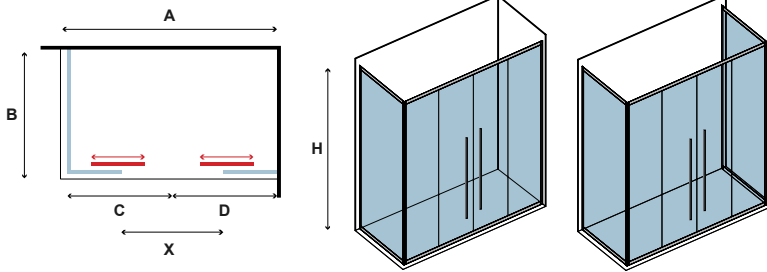

ELYSIUM 600 & LS-10 CROMO

CRISTALLO: TRASPARENTE • GLASS: TRASPARENT • VERRE: TRASPARENT • ΚΡΥΣΤΑΛΛΟ: ΔΙΑΦΑΝΟ

ELYSIUM 600

Manuali, ricambi ed altro

Instructions, pièces détachées et d'autre
Manual, spare parts and more
Οδηγίες, ανταλλακτικά και άλλα

COD.	MISURA SIZE DIMENSIONS ΔΙΑΣΤΑΣΗ (mm)				ENTRATA DOOR OPENING ENTRÉE ΕΙΣΟΔΟΣ (mm)	REGOLAZIONE ADJUSTABLE AJUSTEMENT ΠΡΟΣΑΡΜΟΓΗ (mm)	PESO WEIGHT POIDS ΒΑΡΟΣ (kg)	PREZZO PRICE PRIX ΤΙΜΗ	
	A	C	D	H	X	A			
5206836055008	1500	750	750	2000	540	1450-1490	72	949,00 €	
5206836055015	1600	750	850	2000	590	1550-1590	78	969,00 €	
5206836055022	1700	850	850	2000	640	1650-1690	82	999,00 €	
5206836055039	1800	850	950	2000	690	1750-1790	86	1029,00 €	
5206836055046	1900	950	950	2000	740	1850-1890	90	1049,00 €	
5206836055053	2000	950	1050	2000	790	1950-1990	94	1069,00 €	
5206836048574	Profilo estensione • Extension profile • Profilé d'extension • Προφίλ προέκτασης (+25mm "11493")								79,90 €
-	Piccole modifiche e taglio di profilo fino a 50 mm • Small modifications-section cutter up to 50 mm Petites modifications et coupe-profilé jusqu'à 50 mm • Μικρές τροποποιήσεις & κόψιμο προφίλ έως 50 mm								119,90 €

* C, D: Può essere posizionato a destra o a sinistra • Can be placed right or left
Peut être placé à droite ou à gauche • Μπορεί να τοποθετηθεί δεξιά ή αριστερά

x3
72-94kg

LS-10, CROMO, TRASPARENTE | LATERALE FISSO • SIDE PANEL • PANNEAU FIXE • ΣΤΑΘΕΡΟ ΚΡΥΣΤΑΛΛΟ

COD.	MISURA SIZE DIMENSIONS ΔΙΑΣΤΑΣΗ (mm)		REGOLAZIONE ADJUSTABLE AJUSTEMENT ΠΡΟΣΑΡΜΟΓΗ (mm)	PESO WEIGHT POIDS ΒΑΡΟΣ (kg)	PREZZO PRICE PRIX ΤΙΜΗ
	B	H	B		
5206836046358	700	2000	670-690	30	299,00 €
5206836046365	800	2000	770-790	34	319,00 €
5206836046372	900	2000	870-890	38	339,00 €
5206836507057	Su misura • Special dimensions • Sur mesure • Ειδικών διαστάσεων (H≤2000mm)				599,00 €

x2
60-76kg