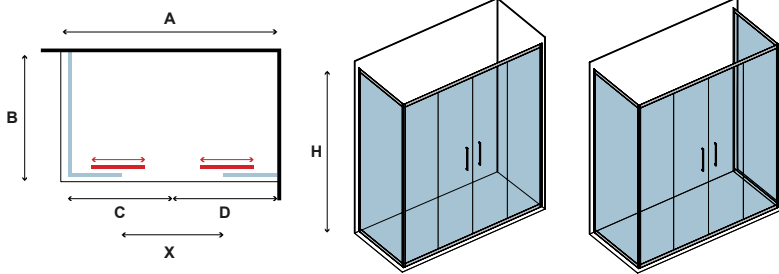

Τα κόκκινα ψηφία αναφέρονται σε προϊόντα με παράδοση 35 ημερών

6 mm

1900 mm

In

181

FLORA 600 & S-10 NERO

CRISTALLO: TRASPARENTE • GLASS: TRASPARENT • VERRE: TRASPARENT • ΚΡΥΣΤΑΛΛΟ: ΔΙΑΦΑΝΟ

FLORA 600