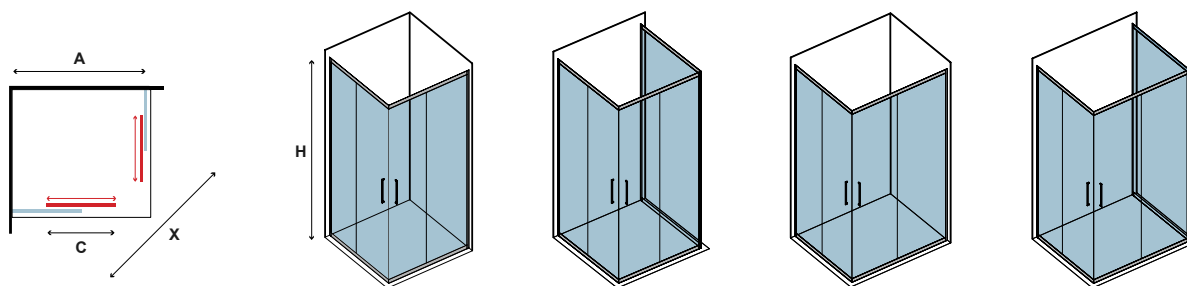

Τα κόκκινα ψηφία αναφέρονται σε προϊόντα με παράδοση 35 ημερών

6 mm

1900 mm

In

163

FLORA 100 CROMO

CRISTALLO: ICY • GLASS: ICY • VERRE: ICY • ΚΡΥΣΤΑΛΛΟ: ICY

COD.	MISURA SIZE DIMENSIONS ΔΙΑΣΤΑΣΗ (mm)		ENTRATA DOOR OPENING ENTRÉE ΕΙΣΟΔΟΣ (mm)	REGOLAZIONE ADJUSTABLE AJUSTEMENT ΠΡΟΣΑΡΜΟΓΗ (mm)	PESO WEIGHT POIDS ΒΑΡΟΣ (kg)	PREZZO PRICE PRIX ΤΙΜΗ
	A	H	C	A		
5206836050003	700	1900	170	665-690	23	309,00 €
5206836050010	800	1900	205	765-790	26	319,00 €
5206836050027	900	1900	240	865-890	29	329,00 €
5206836050034	1000	1900	295	965-990	32	349,00 €
5206836056005	1100	1900	350	1065-1090	34	359,00 €
5206836050041	1200	1900	400	1165-1190	37	369,00 €
5206836056012	1300	1900	450	1265-1290	40	379,00 €
5206836050058	1400	1900	475	1365-1390	44	389,00 €
5206836050065	1500	1900	500	1465-1490	47	399,00 €
5206836522463	Profilo estensione • Extension profile • Profilé d'extension • Προφίλ προέκτασης (+30x2000mm "YS05")					59,90 €
5206836516783	Profilo muro • Profile wall • Profilé de mur • Προφίλ τοίχου (80x30x2000mm "A10")					79,90 €
5206836040318	Profilo muro • Profile wall • Profilé de mur • Προφίλ τοίχου (40x29x2000mm "N50")					69,90 €
-	Piccole modifiche e taglio di profilo fino a 50 mm • Small modifications-section cutter up to 50 mm Petites modifications et coupe-profilé jusqu'à 50 mm • Μικρές τροποποιήσεις & κόψιμο προφίλ έως 50 mm					119,90 €
5206836012315	Su misura • Special dimensions • Sur mesure • Ειδικών διαστάσεων (H≤1900mm)					599,00 €