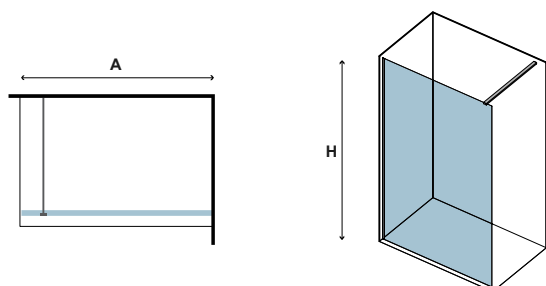

WALKIN 1 BIANCO

CRISTALLO: TRASPARENTE • GLASS: TRASPARENT • VERRE: TRASPARENT • ΚΡΥΣΤΑΛΛΟ: ΔΙΑΦΑΝΟ

COD.	MISURA SIZE DIMENSIONS ΔΙΑΣΤΑΣΗ (mm)		REGOLAZIONE ADJUSTABLE AJUSTEMENT ΠΡΟΣΑΡΜΟΓΗ (mm)	PESO WEIGHT POIDS ΒΑΡΟΣ (kg)	PREZZO PRICE PRIX ΤΙΜΗ
	A	H	A		
5206836664842	500	2000	480-500	33	459,00 €
5206836664880	600	2000	580-600	34	479,00 €
5206836056883	700	2000	680-700	38	499,00 €
5206836056890	800	2000	780-800	42	529,00 €
5206836056906	900	2000	880-900	49	549,00 €
5206836056913	1000	2000	980-1000	55	569,00 €
5206836056920	1100	2000	1080-1100	60	589,00 €
5206836056937	1200	2000	1180-1200	66	599,00 €
5206836056944	1400	2000	1380-1400	72	659,00 €
5206836056951	1500 *	2000	1480-1500	80	699,00 €
5206836056968	1600 *	2000	1580-1600	85	749,00 €
5206836056975	1700 *	2000	1680-1700	90	789,00 €
5206836012407	Su misura • Special dimensions • Sur mesure • Ειδικών διαστάσεων (H≤2000mm)				899,00 €
-	* Confezione in legno • Wooden packing • Emballage en bois • Ξύλινη συσκευασία (A≥1500mm)				99,00 €

x1
38-90kg

Profilo muro ed accessori in BIANCO Opaco. Applicazione Nanoskin all' interno. Staffa telescopica (700-1200mm). Profilo sintetico per la tenuta del vetro, posizionato a pavimento. Stabilizzatore a pavimento.

Nano-skin single side descaling treatment included. Telescopic bracket (700-1200mm). Floor isolation elastic gasket. Floor glass stabilizer.

Nano-skin appliqué à l'intérieur et à l'extérieur. Grand support télescopique (700-1200mm). Profil d'étanchéité en cristal synthétique posé sur le sol. Stabilisateur de plancher.

Εφαρμοσμένο Nano-skin από την εσωτερική πλευρά. Μεγάλη τηλεσκοπική αντηρίδα (700-1200mm). Συνθετικό προφίλ στεγανοποίησης κρυστάλλου που τοποθετείται στο δάπεδο. Σταθεροποιητής δαπέδου.

WALKIN 1

Manuali, ricambi ed altro

Instructions, pièces détachées et d'autre

Manual, spare parts and more

Οδηγίες, ανταλλακτικά και άλλα

I modelli con i prezzi di colore rosso saranno disponibili entro 35 giorni lavorativi

Red digits are referred to products with 35 days delivery

Modèles dont le prix est indiqué en couleur rouge, sont disponibles sur commande à terme de 35 jours

Τα κόκκινα ψηφία αναφέρονται σε προϊόντα με παράδοση 35 ημερών

8 mm

2000 mm

In