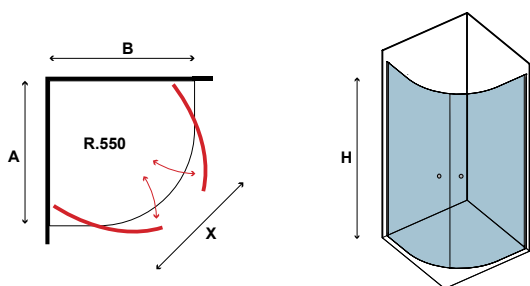

S 8 CROMO

CRISTALLO: TRASPARENTE • GLASS: TRASPARENT • VERRE: TRASPARENT • ΚΡΥΣΤΑΛΛΟ: ΔΙΑΦΑΝΟ