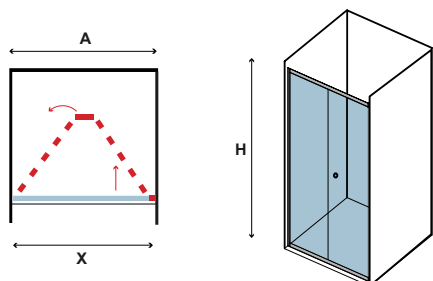

M 4S CROMO

CRISTALLO: TRASPARENTE • GLASS: TRASPARENT • VERRE: TRASPARENT • ΚΡΥΣΤΑΛΛΟ: ΔΙΑΦΑΝΟ

COD.	MISURA SIZE DIMENSIONS ΔΙΑΣΤΑΣΗ (mm)		ENTRATA DOOR OPENING ENTRÉE ΕΙΣΟΔΟΣ (mm)	REGOLAZIONE ADJUSTABLE AJUSTEMENT ΠΡΟΣΑΡΜΟΓΗ (mm)	PESO WEIGHT POIDS ΒΑΡΟΣ (kg)	PREZZO PRICE PRIX ΤΙΜΗ
	A	H	X	A		
5206836002712	660	1900	535	660-710	20	459,00 €
5206836002729	710	1900	535	710-760	21	469,00 €
5206836002576	760	1900	535	760-810	22	479,00 €
5206836002736	810	1900	600	810-860	23	489,00 €
5206836002743	860	1900	600	860-910	24	499,00 €
5206836002583	910	1900	635	910-960	25	529,00 €
5206836522463	Profilo estensione • Extension profile • Profilé d'extension • Προφίλ προέκτασης (+30x2000mm "YS05")					59,90 €
5206836516783	Profilo muro • Profile wall • Profilé de mur • Προφίλ τοίχου (80x30x2000mm "A10")					79,90 €
5206836040318	Profilo muro • Profile wall • Profilé de mur • Προφίλ τοίχου (40x29x2000mm "N50")					69,90 €

Puo' essere combinato con laterale fisso S-10.

Combined with S-10 side fixed glass.

Combinée avec panneau fixe latéral S-10.

Συνδυάζεται με πλαϊνό σταθερό κρύσταλλο S-10.

Manuali, ricambi ed altro

Instructions, pièces détachées et d'autre

Manual, spare parts and more

Οδηγίες, ανταλλακτικά και άλλα

M 4S