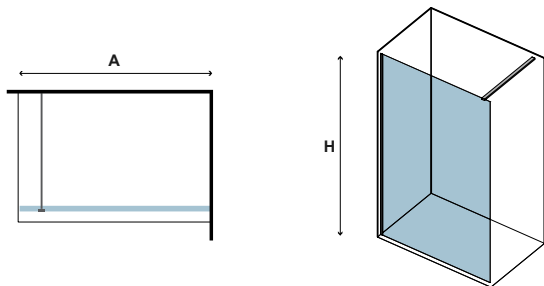

S 28F

Manuali, ricambi ed altro

Instructions, pièces détachées et d'autre
Manual, spare parts and more

Οδηγίες, ανταλλακτικά και άλλα

COD.	MISURA SIZE DIMENSIONS ΔΙΑΣΤΑΣΗ (mm)		REGOLAZIONE ADJUSTABLE AJUSTEMENT ΠΡΟΣΑΡΜΟΓΗ (mm)	PESO WEIGHT POIDS ΒΑΡΟΣ (kg)	PREZZO PRICE PRIX ΤΙΜΗ
	A	H	A		
5206836653228	700	2000	650-675	30	399,00 €
5206836653235	800	2000	750-775	36	419,00 €
5206836653242	900	2000	850-875	42	439,00 €
-	Applicazione Nano-skin solo sul lato interno • Nano-skin application to the internal side Nano-skin appliqué du côté intérieur • Εφαρμογή Nano-skin μόνο στην εσωτερική πλευρά				119,90 €
5206836665399	Su misura • Special dimensions • Sur mesure • Ειδικών διαστάσεων (H≤2000mm, A≤1300mm)				599,00 €

6 mm

2000 mm

x1
20-44kg