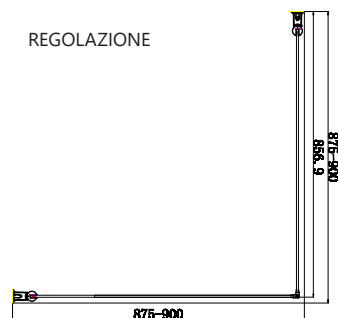

S 28 ALTO NERO

CRISTALLO: FUME • GLASS: FUME • VERRE: FUME • ΚΡΥΣΤΑΛΛΟ: FUME

REGOLAZIONE

COD.	MISURA SIZE DIMENSIONS ΔΙΑΣΤΑΣΗ (mm)		ENTRATA DOOR OPENING ENTRÉE ΕΙΣΟΔΟΣ (mm)	REGOLAZIONE ADJUSTABLE AJUSTEMENT ΠΡΟΣΑΡΜΟΓΗ (mm)	PESO WEIGHT POIDS ΒΑΡΟΣ (kg)	PREZZO PRICE PRIX ΤΙΜΗ
	A	H	X	A		
5206836653082	700	2000	600	675-700	25	429,00 €
5206836653099	750	2000	650	725-750	28	449,00 €
5206836653105	800	2000	700	775-800	30	459,00 €
5206836653112	850	2000	750	825-850	31	469,00 €
5206836653129	900	2000	800	875-900	32	479,00 €
5206836653389	Profi lo muro • Profi le wall • Profi lé de mur • Προφίλ τοίχου (+26mm "B14" - sostituisce il profi lo B1A), NERO					69,90 €
-	Applicazione Nano-skin solo sul lato interno • Nano-skin application to the internal side Nano-skin appliqué du côté intérieur • Εφαρμογή Nano-skin μόνο στην εσωτερική πλευρά					119,90 €
5206836659909	Su misura • Special dimensions • Sur mesure • Ειδικών διαστάσεων (H≤2000mm)					599,90 €