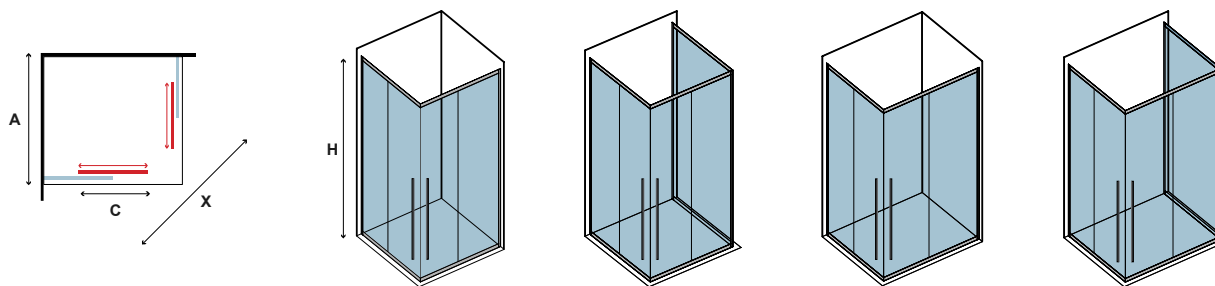

Τα κόκκινα ψηφία αναφέρονται σε προϊόντα με παράδοση 35 ημερών

SANTORINI 100 NERO

CRISTALLO: TRASPARENTE • GLASS: TRASPARENT • VERRE: TRASPARENT • ΚΡΥΣΤΑΛΛΟ: ΔΙΑΦΑΝΟ

COD.	MISURA SIZE DIMENSIONS ΔΙΑΣΤΑΣΗ (mm)		ENTRATA DOOR OPENING ENTRÉE ΕΙΣΟΔΟΣ (mm)	REGOLAZIONE ADJUSTABLE AJUSTEMENT ΠΡΟΣΑΡΜΟΓΗ (mm)	PESO WEIGHT POIDS ΒΑΡΟΣ (kg)	PREZZO PRICE PRIX ΤΙΜΗ
	A	H	C	A		
5206836660707	700	2000	180	680-695	34	569,00 €
5206836052908	800	2000	220	780-795	38	599,00 €
5206836052915	900	2000	260	880-895	42	629,00 €
5206836052922	1000	2000	280	980-995	46	649,00 €
5206836660691	1100	2000	320	1080-1095	50	679,00 €
5206836052939	1200	2000	360	1180-1195	54	699,00 €
-	Piccole modifiche e taglio di profilo fino a 50 mm • Small modifications-section cutter up to 50 mm Petites modifications et coupe-profilé jusqu'à 50 mm • Μικρές τροποποιήσεις & κόψιμο προφίλ έως 50 mm					99,90 €
5206836660509	Su misura • Special dimensions • Sur mesure • Ειδικών διαστάσεων (H≤2000mm)					999,00 €
5206836059525	Vetro speciale • Special glazing • Vitrage spécial • Ειδικά κρύσταλλα					1.149,00 €