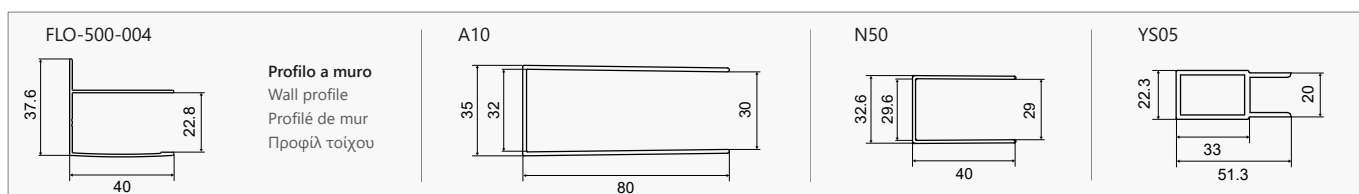

* X: Spazio utile entrata • Entrance • Entrée • Είσοδος

Sommare i valori dei singoli lati "C" • Sum the value of each side "C"

Additionner la valeur de chaque côté "C" • Προσθέστε τις διαστάσεις των πλευρών "C"

Rotelline doppie "Easy Clean".Può essere abbinato al laterale fisso S-10.

Double wheels "Easy Clean" standard. Combined with S-10 side fixed glass.

Roues doubles "Easy Clean". Combinée avec panneau fixe latéral S-10.

Διπλά ροδάκια "Easy Clean". Συνδυάζεται με πλαϊνό σταθερό κρύσταλλο S-10.

I box doccia sono confezionati per singolo lato. I prezzi indicati riguardano un solo lato.

Each side part of the cabin is packed separately. The prices are referred only to one side panel.

Les parois de douche sont emballées par panneau de côté. Les prix concernent un seul côté.

Κάθε πλευρά καμπίνας είναι συσκευασμένη ξεχωριστά. Οι τιμές αφορούν μόνο μία πλευρά.

Manuali, ricambi ed altro

Instructions, pièces détachées et d'autre

Manual, spare parts and more

Οδηγίες, ανταλλακτικά και άλλα

FLORA 100