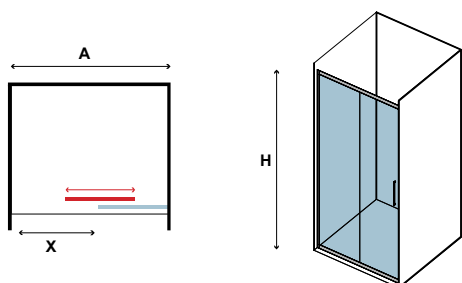

SANTORINI 400 NERO

CRISTALLO: TRASPARENTE • GLASS: TRASPARENT • VERRE: TRASPARENTE • ΚΡΥΣΤΑΛΛΟ: ΔΙΑΦΑΝΟ