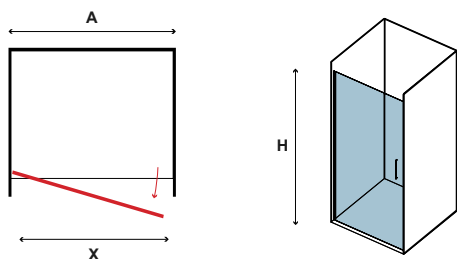

Τα κόκκινα ψηφία αναφέρονται σε προϊόντα με παράδοση 35 ημερών

6 mm 1900 mm

S 28 ALTO PORTA CROMO

CRISTALLO: ICY • GLASS: ICY • VERRE: ICY • ΚΡΥΣΤΑΛΛΟ: ICY

COD.	MISURA SIZE DIMENSIONS ΔΙΑΣΤΑΣΗ (mm)		ENTRATA DOOR OPENING ENTRÉE ΕΙΣΟΔΟΣ (mm)	REGOLAZIONE ADJUSTABLE AJUSTEMENT ΠΡΟΣΑΡΜΟΓΗ (mm)	PESO WEIGHT POIDS ΒΑΡΟΣ (kg)	PREZZO PRICE PRIX ΤΙΜΗ
	A	H	A	A		
5206836662466	750	2000	650	705-755	28	559,00 €
5206836662473	800	2000	700	755-805	30	569,00 €
5206836662480	850	2000	750	805-855	31	589,00 €
5206836662497	900	2000	800	855-905	32	599,00 €
5206836662503	950	2000	850	905-955	33	609,00 €
5206836075563	Profilo muro • Profile wall • Profilé de mur • Προφίλ τοίχου (+26mm "B14" - sostituisce il profilo B1A)					69,00 €
5206836012360	Su misura • Special dimensions • Sur mesure • Ειδικών διαστάσεων (H≤2000mm)					749,00 €