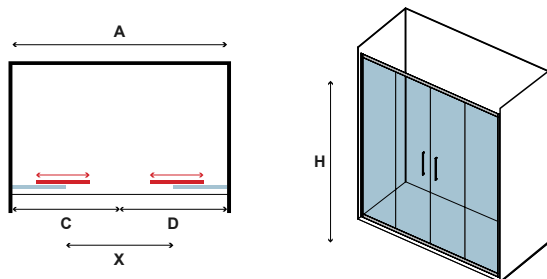

Τα κόκκινα ψηφία αναφέρονται σε προϊόντα με παράδοση 35 ημερών

6 mm 1900 mm

In

FLORA 600 CROMO

CRISTALLO: ICY • GLASS: ICY • VERRE: ICY • ΚΡΥΣΤΑΛΛΟ: ICY

COD.	MISURA SIZE DIMENSIONS ΔΙΑΣΤΑΣΗ (mm)				ENTRATA DOOR OPENING ENTRÉE ΕΙΣΟΔΟΣ (mm)	REGOLAZIONE ADJUSTABLE AJUSTEMENT ΠΡΟΣΑΡΜΟΓΗ (mm)	PESO WEIGHT POIDS ΒΑΡΟΣ (kg)	PREZZO PRICE PRIX ΤΙΜΗ	
	A	C	D	H	X	A			
5206836056241	1500	750	750	1900	614	1455-1505	43	649,00 €	
5206836056258	1600	750	850	1900	664	1555-1605	45	669,00 €	
5206836056265	1700	850	850	1900	714	1655-1705	47	689,00 €	
5206836056272	1800	850	950	1900	764	1755-1805	49	699,00 €	
5206836056289	1900	950	950	1900	814	1855-1905	52	719,00 €	
5206836056296	2000	950	1050	1900	864	1955-2005	54	749,00 €	
5206836056302	2100	1050	1050	1900	914	2055-2105	56	759,00 €	
5206836056319	2200	1050	1150	1900	964	2155-2205	58	789,00 €	
5206836522463	Profilo estensione • Extension profile • Profilé d'extension • Προφίλ προέκτασης (+30x2000mm "YS05")								59,90 €
5206836516783	Profilo muro • Profile wall • Profilé de mur • Προφίλ τοίχου (80x30x2000mm "A10")								79,90 €
5206836040318	Profilo muro • Profile wall • Profilé de mur • Προφίλ τοίχου (40x29x2000mm "N50")								69,90 €
-	Piccole modifiche e taglio di profilo fino a 50 mm • Small modifications-section cutter up to 50 mm Petites modifications et coupe-profilé jusqu'à 50 mm • Μικρές τροποποιήσεις & κόψιμο προφίλ έως 50 mm								119,90 €
5206836012315	Su misura • Special dimensions • Sur mesure • Ειδικών διαστάσεων (H≤1900mm)								949,00 €