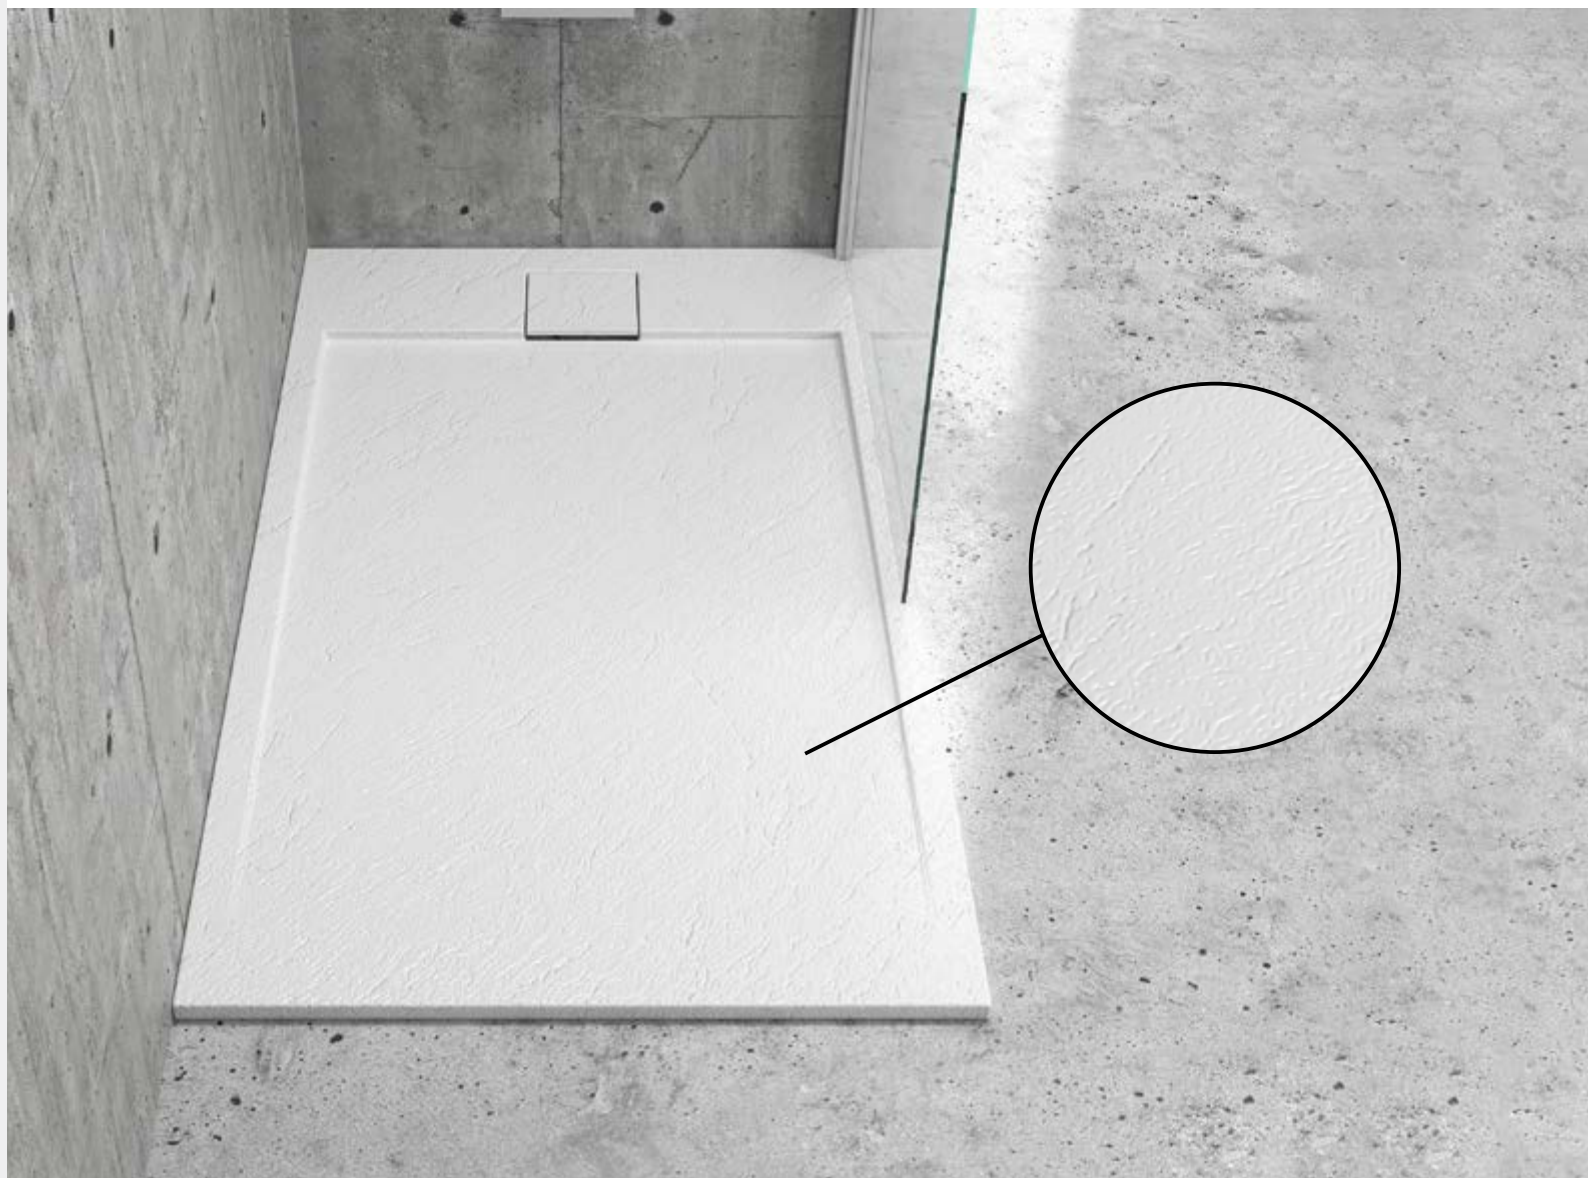

ROCCIA BIANCO

PIATTO DOCCIA DI PIETRA ARTIFICIALE

COD.	MISURA SIZE DIMENSIONS ΔΙΑΣΤΑΣΗ (cm)	PREZZO PRICE PRIX ΤΙΜΗ
5206836045757	100x70x2,3	419,00 €
5206836045801	100x80x2,3	438,00 €
5206836045764	120x70x2,3	469,00 €
5206836045818	120x80x2,3	489,00 €
5206836045771	140x70x2,3	509,00 €
5206836045825	140x80x2,3	539,00 €
5206836045788	160x70x2,5	559,00 €
5206836045832	160x80x2,5	588,00 €
5206836059037	170x70x2,5	589,00 €
5206836045795	180x70x2,5	599,00 €