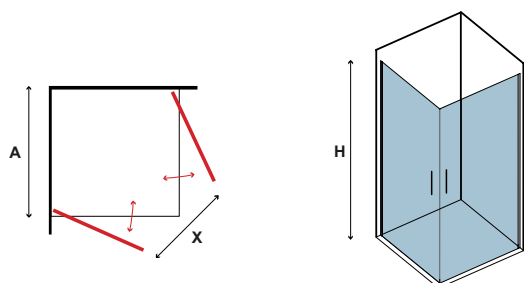

Τα κόκκινα ψηφία αναφέρονται σε προϊόντα με παράδοση 35 ημερών

x2
40-52kg

6 mm 1900 mm

S 28 ALTO CROMO

CRISTALLO: ICY • GLASS: ICY • VERRE: ICY • ΚΡΥΣΤΑΛΛΟ: ICY

COD.	MISURA SIZE DIMENSIONS ΔΙΑΣΤΑΣΗ (mm)		ENTRATA DOOR OPENING ENTRÉE ΕΙΣΟΔΟΣ (mm)	REGOLAZIONE ADJUSTABLE AJUSTEMENT ΠΡΟΣΑΡΜΟΓΗ (mm)	PESO WEIGHT POIDS ΒΑΡΟΣ (kg)	PREZZO PRICE PRIX ΤΙΜΗ
	A	H	X	A		
5206836653136	700	2000	600	675-700	25	429,00 €
5206836653143	750	2000	650	725-750	28	449,00 €
5206836653150	800	2000	700	775-800	30	459,00 €
5206836653167	850	2000	750	825-850	31	469,00 €
5206836653174	900	2000	800	875-900	32	479,00 €
5206836075563	Profi lo muro • Profi le wall • Profi lé de mur • Προφίλ τοίχου (+26mm "B14" - sostituisce il profi lo B1A)					69,90 €
-	Applicazione Nano-skin solo sul lato interno • Nano-skin application to the internal side Nano-skin appliqué du côté intérieur • Εφαρμογή Nano-skin μόνο στην εσωτερική πλευρά					119,90 €
5206836659909	Su misura • Special dimensions • Sur mesure • Ειδικών διαστάσεων (H≤2000mm)					599,90 €