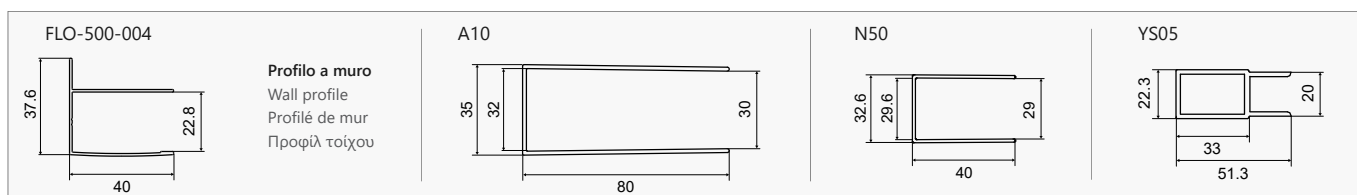

Manuali, ricambi ed altro

Instructions, pièces détachées et d'autre

Manual, spare parts and more

Οδηγίες, ανταλλακτικά και άλλα

FLORA 600