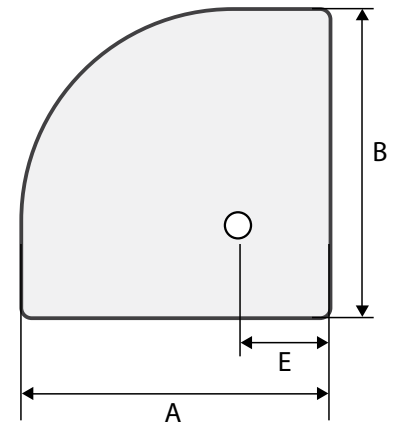

Informazioni tecniche

Technical information • Informations techniques • Τεχνικές πληροφορίες

B	A	80	90	100	120	140	160	180
70	C	-	6	6	6	6	6	6
	D	-	24	31	31	31	43	43
80	C	6	-	6	6	6	6	6
	D	25	-	31	31	31	43	43
	E	35	-	-	-	-	-	-
90	C	-	6	6	6	6	6	6
	D	-	32	31	31	31	43	43
	E	-	40	-	-	-	-	-
100	C	-	-	-	6	6	6	6
	D	-	-	-	31	31	43	43

Incassato • Inset • Encastré • Ένθετη

Su terreno • Floor • En surface • Επίδαπέδια