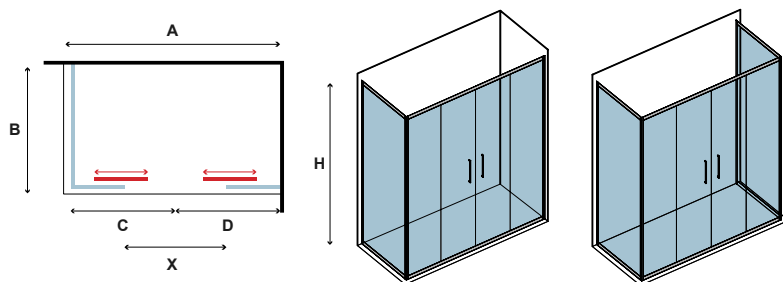

Τα κόκκινα ψηφία αναφέρονται σε προϊόντα με παράδοση 35 ημερών

6 mm

1900 mm

In

179

FLORA 600 & S-10 CROMO

CRISTALLO: ICY • GLASS: ICY • VERRE: ICY • ΚΡΥΣΤΑΛΛΟ: ICY

FLORA 600