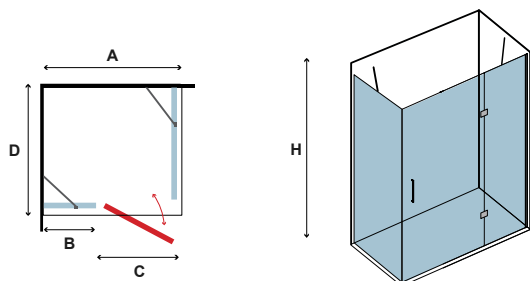

TINOS 100 & TN-10 BIANCO

CRISTALLO: TRASPARENTE • GLASS: TRASPARENT • VERRE: TRASPARENT • ΚΡΥΣΤΑΛΛΟ: ΔΙΑΦΑΝΟ