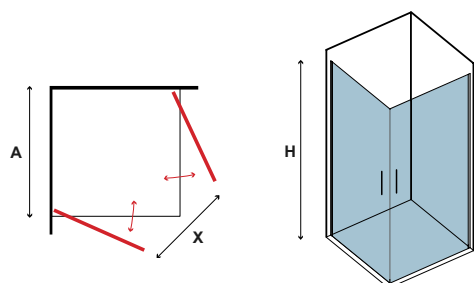

S 28 ALTO NERO

CRISTALLO: TRASPARENTE • GLASS: TRASPARENT • VERRE: TRASPARENT • ΚΡΥΣΤΑΛΛΟ: ΔΙΑΦΑΝΟ

COD.	MISURA SIZE DIMENSIONS ΔΙΑΣΤΑΣΗ (mm)		ENTRATA DOOR OPENING ENTRÉE ΕΙΣΟΔΟΣ (mm)	REGOLAZIONE ADJUSTABLE AJUSTEMENT ΠΡΟΣΑΡΜΟΓΗ (mm)	PESO WEIGHT POIDS ΒΑΡΟΣ (kg)	PREZZO PRICE PRIX ΤΙΜΗ
	A	H	X	A		
5206836653037	700	2000	600	675-700	25	429,00 €
5206836653044	750	2000	650	725-750	28	449,00 €
5206836653051	800	2000	700	775-800	30	459,00 €
5206836653068	850	2000	750	825-850	31	469,00 €
5206836653075	900	2000	800	875-900	32	479,00 €
5206836653389	Profi lo muro • Profi le wall • Profi lé de mur • Προφίλ τοίχου (+26mm "B14" - sostituisce il profi lo B1A), NERO					69,90 €
-	Applicazione Nano-skin solo sul lato interno • Nano-skin application to the internal side Nano-skin appliqué du côté intérieur • Εφαρμογή Nano-skin μόνο στην εσωτερική πλευρά					119,90 €
5206836659909	Su misura • Special dimensions • Sur mesure • Ειδικών διαστάσεων (H≤2000mm)					599,90 €