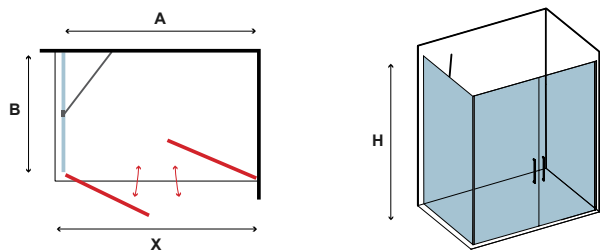

S 28 SALLON & S-10 CROMO

CRISTALLO: TRASPARENTE • GLASS: TRASPARENT • VERRE: TRASPARENT • ΚΡΥΣΤΑΛΛΟ: ΔΙΑΦΑΝΟ