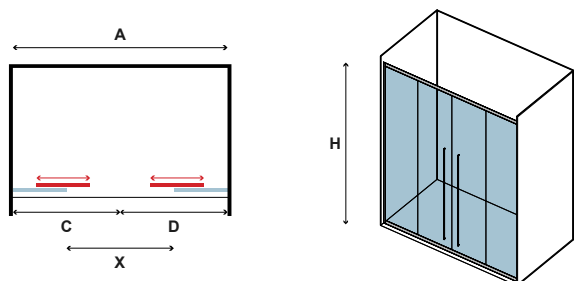

Τα κόκκινα ψηφία αναφέρονται σε προϊόντα με παράδοση 35 ημερών

ELYSIUM 600 CROMO

CRISTALLO: TRASPARENTE • GLASS: TRASPARENT • VERRE: TRASPARENTE • ΚΡΥΣΤΑΛΛΟ: ΔΙΑΦΑΝΟ

COD.	MISURA SIZE DIMENSIONS ΔΙΑΣΤΑΣΗ (mm)				ENTRATA DOOR OPENING ENTRÉE ΕΙΣΟΔΟΣ (mm)	REGOLAZIONE ADJUSTABLE AJUSTEMENT ΠΡΟΣΑΡΜΟΓΗ (mm)	PESO WEIGHT POIDS ΒΑΡΟΣ (kg)	PREZZO PRICE PRIX ΤΙΜΗ	
	A	C	D	H	X	A			
5206836055008	1500	750	750	2000	540	1450-1490	72	949,00 €	
5206836055015	1600	750	850	2000	590	1550-1590	78	969,00 €	
5206836055022	1700	850	850	2000	640	1650-1690	82	999,00 €	
5206836055039	1800	850	950	2000	690	1750-1790	86	1029,00 €	
5206836055046	1900	950	950	2000	740	1850-1890	90	1049,00 €	
5206836055053	2000	950	1050	2000	790	1950-1990	94	1069,00 €	
5206836048574	Profilo estensione • Extension profile • Profilé d'extension • Προφίλ προέκτασης (+25mm "11493")								79,90 €
-	Piccole modifiche e taglio di profilo fino a 50 mm • Small modifications-section cutter up to 50 mm Petites modifications et coupe-profilé jusqu'à 50 mm • Μικρές τροποποιήσεις & κόψιμο προφίλ έως 50 mm								119,90 €