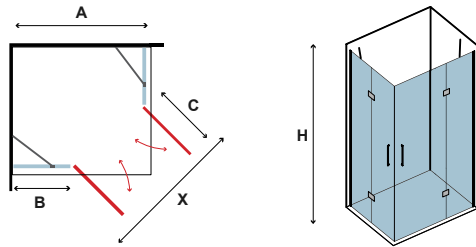

Τα κόκκινα ψηφία αναφέρονται σε προϊόντα με παράδοση με παράδοση 35 ημερών

8 mm

2000 mm

In/Out

TINOS 100 ROSE GOLD

CRISTALLO: TRASPARENTE • GLASS: TRASPARENT • VERRE: TRASPARENT • ΚΡΥΣΤΑΛΛΟ: ΔΙΑΦΑΝΟ

COD.	MISURA SIZE DIMENSIONS ΔΙΑΣΤΑΣΗ (mm)			ENTRATA DOOR OPENING ENTRÉE ΕΙΣΟΔΟΣ (mm)	REGOLAZIONE ADJUSTABLE AJUSTEMENT ΠΡΟΣΑΡΜΟΓΗ (mm)	PESO WEIGHT POIDS ΒΑΡΟΣ (kg)	PREZZO PRICE PRIX ΤΙΜΗ
	A	B	H	C	A		
5206836660240	700	214	2000	400	680-700	34	949,00 €
5206836660257	800	284	2000	450	780-800	38	979,00 €
5206836660264	900	314	2000	500	880-900	42	1.019,00 €
5206836660271	1000	314	2000	600	980-1000	46	1.049,00 €
5206836660288	1200	514	2000	600	1180-1200	54	1.149,00 €
5206836660295	1300	614	2000	600	1280-1300	58	1.169,00 €
5206836660301	1400	714	2000	600	1380-1400	62	1.199,00 €
5206836059518	Su misura • Special dimensions • Sur mesure • Ειδικών διαστάσεων (H≤2000mm)						1.299,00 €
5206836059525	Vetro speciale • Special glazing • Vitrage spécial • Ειδικά κρύσταλλα						1.399,00 €