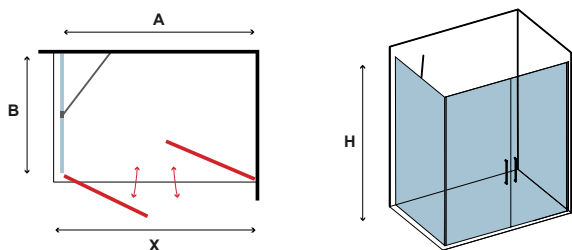

S 28 ALTO SALLON & S-10P ALTO CROMO

CRISTALLO: ICY • GLASS: ICY • VERRE: ICY • ΚΡΥΣΤΑΛΛΟ: ICY