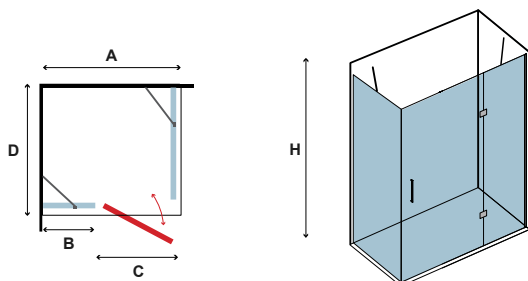

TINOS 100 & TN-10 ORO

CRISTALLO: TRASPARENTE • GLASS: TRASPARENT • VERRE: TRASPARENT • ΚΡΥΣΤΑΛΛΟ: ΔΙΑΦΑΝΟ