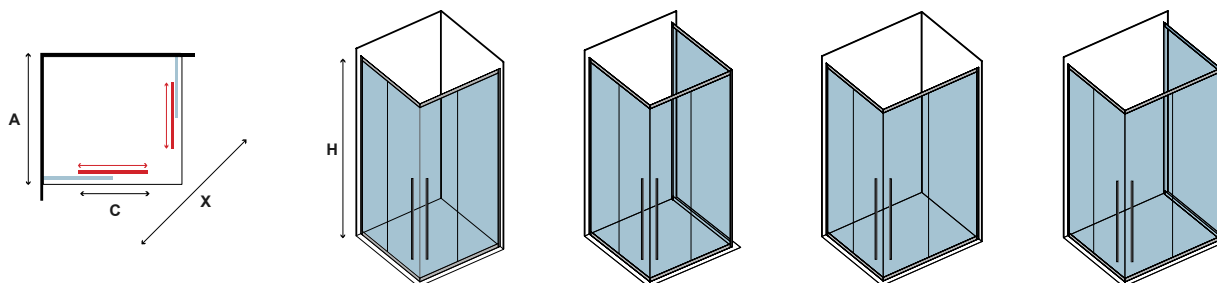

SANTORINI 400 & NR-10

CRISTALLO TRASPARENTE

CLEAR GLASS • VERRE TRANSPARENT • ΔΙΑΦΑΝΟ ΚΡΥΣΤΑΛΛΟ

SANTORINI 100 CROMO

CRISTALLO: TRASPARENTE • GLASS: TRASPARENT • VERRE: TRASPARENT • ΚΡΥΣΤΑΛΛΟ: ΔΙΑΦΑΝΟ

COD.	MISURA SIZE DIMENSIONS ΔΙΑΣΤΑΣΗ (mm)		ENTRATA DOOR OPENING ENTRÉE ΕΙΣΟΔΟΣ (mm)	REGOLAZIONE ADJUSTABLE AJUSTEMENT ΠΡΟΣΑΡΜΟΓΗ (mm)	PESO WEIGHT POIDS ΒΑΡΟΣ (kg)	PREZZO PRICE PRIX ΤΙΜΗ
	A	H	C	A		
5206836660677	700	2000	180	680-695	34	569,00 €
5206836052793	800	2000	220	780-795	38	599,00 €
5206836052809	900	2000	260	880-895	42	619,00 €
5206836052816	1000	2000	280	980-995	46	649,00 €
5206836660684	1100	2000	320	1080-1095	50	659,00 €
5206836052823	1200	2000	360	1180-1195	54	669,00 €
-	Piccole modifiche e taglio di profilo fino a 50 mm • Small modifications-section cutter up to 50 mm Petites modifications et coupe-profilé jusqu'à 50 mm • Μικρές τροποποιήσεις & κόψιμο προφίλ έως 50 mm					119,90 €
5206836660509	Su misura • Special dimensions • Sur mesure • Ειδικών διαστάσεων (H≤2000mm)					999,00 €
5206836059525	Vetro speciale • Special glazing • Vitrage spécial • Ειδικά κρύσταλλα					1.149,00 €