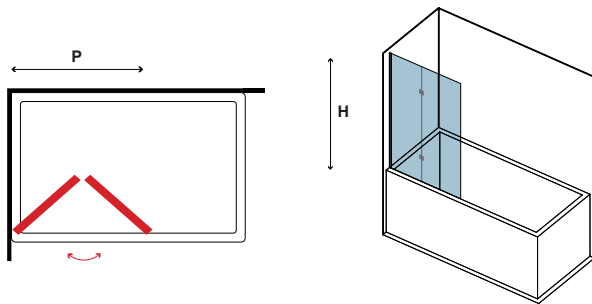

S 7 VASCA

Manuali, ricambi ed altro

Instructions, pièces détachées et d'autre
Manual, spare parts and more
Οδηγίες, ανταλλακτικά και άλλα

COD.	MISURA SIZE DIMENSIONS ΔΙΑΣΤΑΣΗ (mm)		REGOLAZIONE ADJUSTABLE AJUSTEMENT ΠΡΟΣΑΡΜΟΓΗ (mm)	PESO WEIGHT POIDS ΒΑΡΟΣ (kg)	PREZZO PRICE PRIX ΤΙΜΗ
	P				
5206836057156	700	1400	680-700	15	499,00 €
5206836057163	800	1400	780-800	17	509,00 €
5206836057170	900	1400	880-900	19	519,00 €
5206836057187	1000	1400	980-1000	22	529,00 €
5206836012360	Su misura • Special dimensions • Sur mesure • Ειδικών διαστάσεων (H≤1400mm)				649,00 €

I modelli con i prezzi di colore rosso saranno disponibili entro 35 giorni lavorativi

Red digits are referred to products with 35 days delivery

Modèles dont le prix est indiqué en couleur rouge, sont disponibles sur commande à terme de 35 jours

Τα κόκκινα ψηφία αναφέρονται σε προϊόντα με παράδοση 35 ημερών

6 mm

1400 mm

In/Out

x1
15-22kg