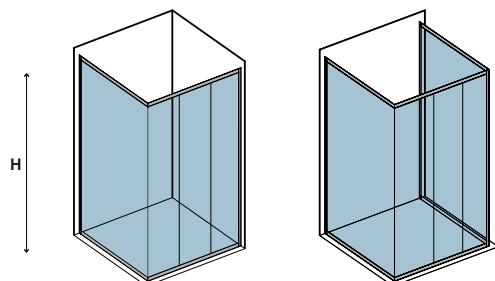

Τα κόκκινα ψηφία αναφέρονται σε προϊόντα με παράδοση 35 ημερών

4 mm
6 mm

1900 mm

In

PENTA 300 & S-10 CROMO

CRISTALLO: TRASPARENTE • GLASS: TRASPARENT • VERRE: TRASPARENT • ΚΡΥΣΤΑΛΛΟ: ΔΙΑΦΑΝΟ

PENTA 300

Manuali, ricambi ed altro
Instructions, pièces détachées et d'autre
Manual, spare parts and more
Οδηγίες, ανταλλακτικά και άλλα