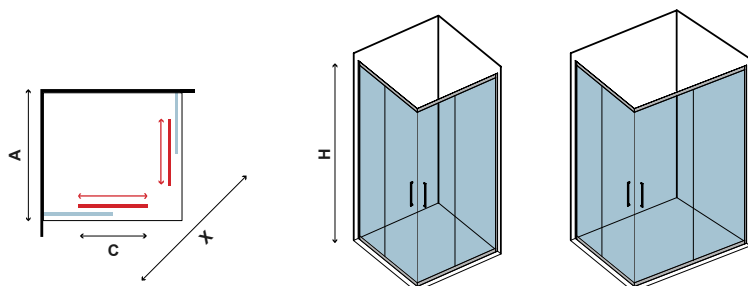

8 mm

2000 mm

In

INOX 100 CROMO (AISI 304 18/10)

CRISTALLO: TRASPARENTE • GLASS: TRASPARENT • VERRE: TRASPARENT • ΚΡΥΣΤΑΛΛΟ: ΔΙΑΦΑΝΟ

! Il box non puo essere combinato con due laterali fissi.

The cabin cannot be combined with two steady panels.