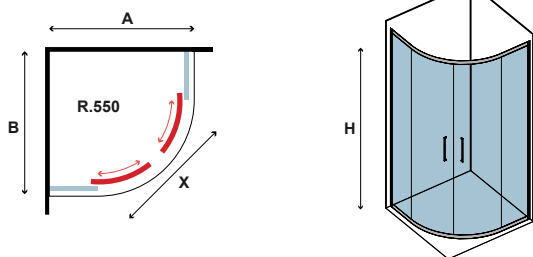

FLORA 200 NERO

CRISTALLO: ICY • GLASS: ICY • VERRE: ICY • ΚΡΥΣΤΑΛΛΟ: ICY

Il prezzo è riferito a tutto il box.
The price refers to the whole box.
Les prix concernent toute la cabine.
Οι τιμές αφορούν ολόκληρη την καμπίνα.

Manuali, ricambi ed altro
Instructions, pièces détachées et d'autre
Manual, spare parts and more
Οδηγίες, ανταλλακτικά και άλλα

FLORA 200

COD.	MISURA SIZE DIMENSIONS ΔΙΑΣΤΑΣΗ (mm)			ENTRATA DOOR OPENING ENTRÉE ΕΙΣΟΔΟΣ (mm)	REGOLAZIONE ADJUSTABLE AJUSTEMENT ΠΡΟΣΑΡΜΟΓΗ (mm)		RAGGIO RADIUS RAYON ΑΚΤΙΝΑ (mm)	PESO WEIGHT POIDS ΒΑΡΟΣ (kg)	PREZZO PRICE PRIX ΤΙΜΗ
	A	B	H	X	A	B	R		
5206836649337	800	800	1900	410	765-790	765-790	550	43	619,00 €
5206836649344	900	900	1900	490	865-890	865-890	550	48	699,00 €
5206836628813	Profilo estensione • Extension profile • Profilé d'extension • Προφίλ προέκτασης (+30x2000mm "YS05N"), NERO								59,90 €
5206836628790	Profilo muro • Profile wall • Profilé de mur • Προφίλ τοίχου (80x30x2000mm "A10N"), NERO								79,90 €
5206836087870	Profilo muro • Profile wall • Profilé de mur • Προφίλ τοίχου (40x29x2000mm "N50N"), NERO								69,90 €
-	Piccole modifiche e tagli di profilo fino a 50 mm • Small modifications-section cutter up to 50 mm Petites modifications et coupe-profilé jusqu'à 50 mm • Μικρές τροποποιήσεις & κόψιμο προφίλ έως 50 mm								119,90 €

x1
43-48kg

Box doccia semicircolare con due ante scorrevoli e due ante fisse. Trattamento anticalcare Nanoskin all'interno compreso nel prezzo. Rotelline doppie "Easy Clean".

Semicircular shower box with two fixed panels and two sliding doors. Nano-skin single side descaling treatment included. Double wheels "Easy Clean" standard.

Paroi d'angle avec deux portes coulissantes et deux panneaux fixes. Nano-skin appliqué du côté intérieur. Roues doubles "Easy Clean".

Ημικυκλική καμπίνα με δύο σταθερά κρύσταλλα και δύο συρόμενες πόρτες. Εφαρμοσμένο Nano-skin από την εσωτερική πλευρά. Διπλά ροδάκια "Easy Clean".

SEAT ST 001

5206836088556 249,00 €

6 mm

1900 mm

In