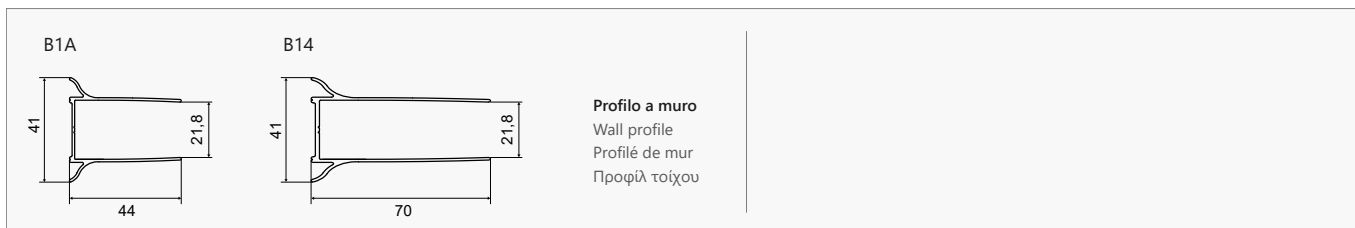

PANEX 700 CROMO

CRISTALLO: TRASPARENTE • GLASS: TRASPARENT • VERRE: TRASPARENT • ΚΡΥΣΤΑΛΛΟ: ΔΙΑΦΑΝΟ

COD.	MISURA SIZE DIMENSIONS ΔΙΑΣΤΑΣΗ (mm)				ENTRATA DOOR OPENING ENTRÉE ΕΙΣΟΔΟΣ (mm)	REGOLAZIONE ADJUSTABLE AJUSTEMENT ΠΡΟΣΑΡΜΟΓΗ (mm)	PESO WEIGHT POIDS ΒΑΡΟΣ (kg)	PREZZO PRICE PRIX ΤΙΜΗ	
	A	C	D	H	X	A			
5206836056517	1350	350	350	1900	600	1300-1350	48	899,00 €	
5206836056524	1450	350	350	1900	700	1400-1450	50	929,00 €	
5206836056531	1550	350	350	1900	800	1500-1550	54	939,00 €	
5206836056548	1650	350	350	1900	900	1600-1650	56	959,00 €	
5206836056555	1750	350	350	1900	1000	1700-1750	58	979,00 €	
5206836075563	Profilo muro • Profile wall • Profilé de mur • Προφίλ τοίχου (+26mm "B14" - sostituisce il profilo B1A)								69,00 €
-	Applicazione Nano-skin solo sul lato interno • Nano-skin application to the internal side Nano-skin appliqué du côté intérieur • Εφαρμογή Nano-skin μόνο στην εσωτερική πλευρά								119,90 €
5206836012377	Su misura • Special dimensions • Sur mesure • Ειδικών διαστάσεων (H≤1900mm)								1.099,00 €

Profilo alluminio. Sistema di serratura magnetica.
Profile aluminium chrome. Magnetic enclosure.
Profilé aluminium chromé. Système de verrouillage magnétique.
Ανοδιωμένο προφίλ αλουμινίου. Σύστημα μαγνητικού κλεισίματος.

Manuali, ricambi ed altro
Instructions, pièces détachées et d'autre
Manual, spare parts and more
Οδηγίες, ανταλλακτικά και άλλα

PANEX 700

I modelli con i prezzi di colore rosso saranno disponibili entro 35 giorni lavorativi
Red digits are referred to products with 35 days delivery
Modèles dont le prix est indiqué en couleur rouge, sont disponibles sur commande à terme de 35 jours
Τα κόκκινα ψηφία αναφέρονται σε προϊόντα με παράδοση με παράδοση 35 ημερών