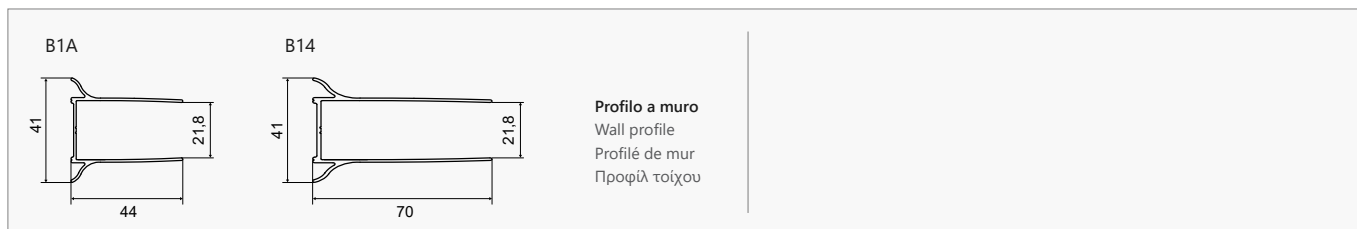

S 28 ALTO PORTA NERO

CRISTALLO: TRASPARENTE • GLASS: TRASPARENT • VERRE: TRASPARENT • ΚΡΥΣΤΑΛΛΟ: ΔΙΑΦΑΝΟ

COD.	MISURA SIZE DIMENSIONS ΔΙΑΣΤΑΣΗ (mm)		ENTRATA DOOR OPENING ENTRÉE ΕΙΣΟΔΟΣ (mm)	REGOLAZIONE ADJUSTABLE AJUSTEMENT ΠΡΟΣΑΡΜΟΓΗ (mm)	PESO WEIGHT POIDS ΒΑΡΟΣ (kg)	PREZZO PRICE PRIX ΤΙΜΗ
	A	H	A	A		
5206836662510	750	2000	650	705-755	28	559,00 €
5206836662527	800	2000	700	755-805	30	569,00 €
5206836662534	850	2000	750	805-855	31	589,00 €
5206836662541	900	2000	800	855-905	32	599,00 €
5206836662558	950	2000	850	905-955	33	609,00 €
5206836653389	Profilo muro • Profile wall • Profilé de mur • Προφίλ τοίχου (+26mm "B14" - sostituisce il profilo B1A), NERO					69,00 €
5206836012360	Su misura • Special dimensions • Sur mesure • Ειδικών διαστάσεων (H≤2000mm)					749,00 €

Puo' essere combinato con laterale fisso S 28F ALTO & S-10P ALTO.
Combined with S 28F ALTO & S-10P ALTO side fixed glass.
Combinée avec panneau fixe latéral S 28F ALTO & S-10P ALTO.
Συνδυάζεται με πλαϊνό σταθερό κρύσταλλο S 28F ALTO & S-10P ALTO.

Manuali, ricambi ed altro
Instructions, pièces détachées et d'autre
Manual, spare parts and more
Οδηγίες, ανταλλακτικά και άλλα

S 28 ALTO PORTA

I modelli con i prezzi di colore rosso saranno disponibili entro 35 giorni lavorativi
Red digits are referred to products with 35 days delivery
Modèles dont le prix est indiqué en couleur rouge, sont disponibles sur commande à terme de 35 jours
Τα κόκκινα ψηφία αναφέρονται σε προϊόντα με παράδοση 35 ημερών