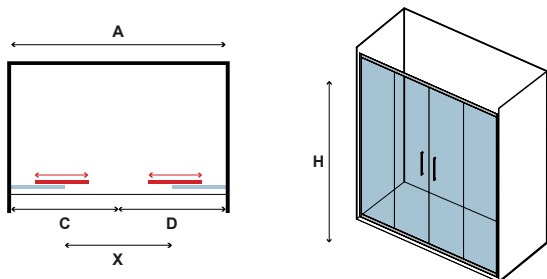

FLORA 600 NERO

CRISTALLO: ICY • GLASS: ICY • VERRE: ICY • ΚΡΥΣΤΑΛΛΟ: ICY

COD.	MISURA SIZE DIMENSIONS ΔΙΑΣΤΑΣΗ (mm)				ENTRATA DOOR OPENING ENTRÉE ΕΙΣΟΔΟΣ (mm)	REGOLAZIONE ADJUSTABLE AJUSTEMENT ΠΡΟΣΑΡΜΟΓΗ (mm)	PESO WEIGHT POIDS ΒΑΡΟΣ (kg)	PREZZO PRICE PRIX ΤΙΜΗ	
	A	C	D	H	X	A			
5206836649443	1500	750	750	1900	614	1455-1505	43	754,00 €	
5206836649450	1600	750	850	1900	664	1555-1605	45	784,00 €	
5206836649467	1700	850	850	1900	714	1655-1705	47	809,00 €	
5206836649474	1800	850	950	1900	764	1755-1805	49	824,00 €	
5206836649481	1900	950	950	1900	814	1855-1905	52	849,00 €	
5206836649498	2000	950	1050	1900	864	1955-2005	54	894,00 €	
5206836649504	2100	1050	1050	1900	914	2055-2105	56	904,00 €	
5206836649511	2200	1050	1150	1900	964	2155-2205	58	949,00 €	
5206836628813	Profilo estensione • Extension profile • Profilé d'extension • Προφίλ προέκτασης (+30x2000mm "YS05"), NERO								59,90 €
5206836628790	Profilo muro • Profile wall • Profilé de mur • Προφίλ τοίχου (80x30x2000mm "A10"), NERO								79,90 €
5206836087870	Profilo muro • Profile wall • Profilé de mur • Προφίλ τοίχου (40x29x2000mm "N50"), NERO								69,90 €
-	Piccole modifiche e taglio di profilo fino a 50 mm • Small modifications-section cutter up to 50 mm Petites modifications et coupe-profilé jusqu'à 50 mm • Μικρές τροποποιήσεις & κόψιμο προφίλ έως 50 mm								119,90 €
5206836012315	Su misura • Special dimensions • Sur mesure • Ειδικών διαστάσεων (H≤1900mm)								999,90 €