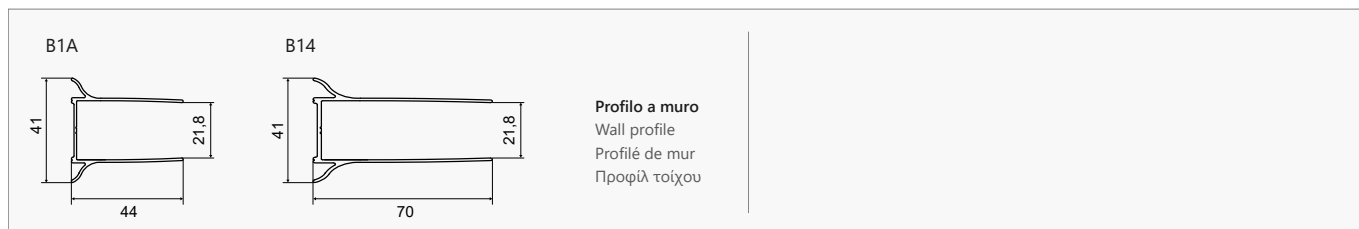

Manuali, ricambi ed altro

Instructions, pièces détachées et d'autre

Manual, spare parts and more

Οδηγίες, ανταλλακτικά και άλλα

PANEX 100