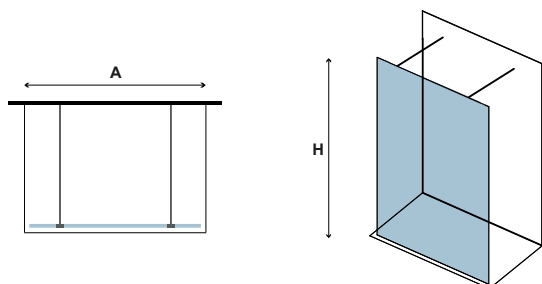

WALKIN 3 ORO

CRISTALLO: TRASPARENTE • GLASS: TRASPARENT • VERRE: TRASPARENT • ΚΡΥΣΤΑΛΛΟ: ΔΙΑΦΑΝΟ

COD.	MISURA SIZE DIMENSIONS ΔΙΑΣΤΑΣΗ (mm)		PESO WEIGHT POIDS ΒΑΡΟΣ (kg)	PREZZO PRICE PRIX ΤΙΜΗ
	A	H		
5206836057743	1080	2000	60	499,00 €
5206836057750	1180	2000	66	469,00 €
5206836057774	1380 *	2000	72	529,00 €
5206836057781	1480 *	2000	80	549,00 €
5206836057798	1580 *	2000	85	599,00 €
5206836057804	1680 *	2000	90	649,00 €
5206836012407	Su misura • Special dimensions • Sur mesure • Ειδικών διαστάσεων (H≤2000mm)			799,00 €
-	* Confezione in legno • Wooden packing • Emballage en bois • Ξύλινη συσκευασία (A≥1380mm)			99,00 €