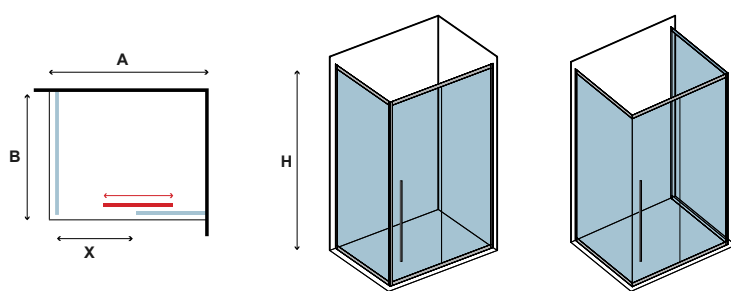

SANTORINI 400

Manuali, ricambi ed altro
Instructions, pièces détachées et d'autre
Manual, spare parts and more
Οδηγίες, ανταλλακτικά και άλλα

COD.	MISURA SIZE DIMENSIONS ΔΙΑΣΤΑΣΗ (mm)		ENTRATA DOOR OPENING ENTRÉE ΕΙΣΟΔΟΣ (mm)	REGOLAZIONE ADJUSTABLE AJUSTEMENT ΠΡΟΣΑΡΜΟΓΗ (mm)	PESO WEIGHT POIDS ΒΑΡΟΣ (kg)	PREZZO PRICE PRIX ΤΙΜΗ
	A	H	X	A		
5206836651859	1200	2000	470	1170-1190	54	899,00 €
5206836651866	1300	2000	520	1270-1290	58	919,00 €
5206836651873	1400	2000	570	1370-1390	62	939,00 €
5206836651880	1500	2000	620	1470-1490	66	959,00 €
-	Piccole modifiche e taglio di profilo fino a 50 mm • Small modifications-section cutter up to 50 mm Petites modifications et coupe-profilé jusqu'à 50 mm • Μικρές τροποποιήσεις & κόψιμο προφίλ έως 50 mm					119,90 €
5206836660509	Su misura • Special dimensions • Sur mesure • Ειδικών διαστάσεων (H≤2000mm)					1.199,00 €
5206836059525	Vetro speciale • Special glazing • Vitrage spécial • Ειδικά κρύσταλλα					1.399,00 €