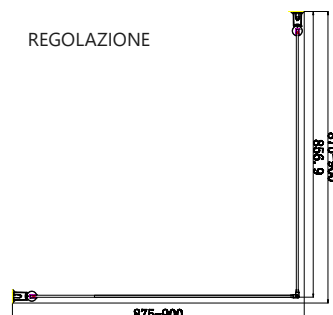

REGOLAZIONE