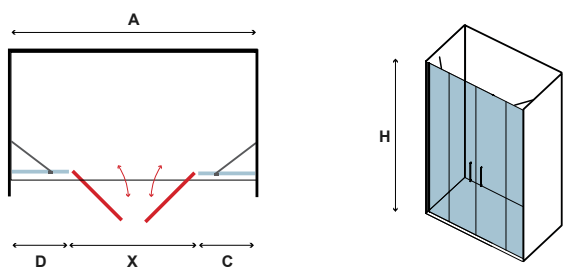

PANEX 700 NERO

CRISTALLO: TRASPARENTE • GLASS: TRASPARENT • VERRE: TRASPARENT • ΚΡΥΣΤΑΛΛΟ: ΔΙΑΦΑΝΟ

COD.	MISURA SIZE DIMENSIONS ΔΙΑΣΤΑΣΗ (mm)				ENTRATA DOOR OPENING ENTRÉE ΕΙΣΟΔΟΣ (mm)	REGOLAZIONE ADJUSTABLE AJUSTEMENT ΠΡΟΣΑΡΜΟΓΗ (mm)	PESO WEIGHT POIDS ΒΑΡΟΣ (kg)	PREZZO PRICE PRIX ΤΙΜΗ
	A	C	D	H	X	A		
5206836662619	1300	350	350	2000	585	1260-1310	48	899,00 €
5206836662626	1350	350	350	2000	635	1310-1360	50	909,00 €
5206836662633	1400	350	350	2000	685	1360-1410	54	919,00 €
5206836662640	1450	350	350	2000	735	1410-1460	56	929,00 €
5206836662657	1500	350	350	2000	785	1460-1510	58	939,00 €
5206836664767	1550	350	350	2000	835	1510-1560	60	949,00 €
5206836664774	1600	350	350	2000	885	1560-1610	62	959,00 €
5206836664781	1650	350	350	2000	935	1610-1660	64	969,00 €
5206836664798	1700	350	350	2000	985	1660-1710	66	989,00 €
5206836664804	1750	350	350	2000	1035	1710-1760	68	999,00 €
5206836664811	1800	350	350	2000	1085	1760-1810	70	1.019,00 €
5206836653389	Profilo muro • Profile wall • Profilé de mur • Προφίλ τοίχου (+26mm "B14" - sostituisce il profilo B1A), NERO							69,00 €
-	Applicazione Nano-skin solo sul lato interno • Nano-skin application to the internal side Nano-skin appliqué du côté intérieur • Εφαρμογή Nano-skin μόνο στην εσωτερική πλευρά							119,90 €
5206836012377	Su misura • Special dimensions • Sur mesure • Ειδικών διαστάσεων (H≤2000mm)							1.199,00 €