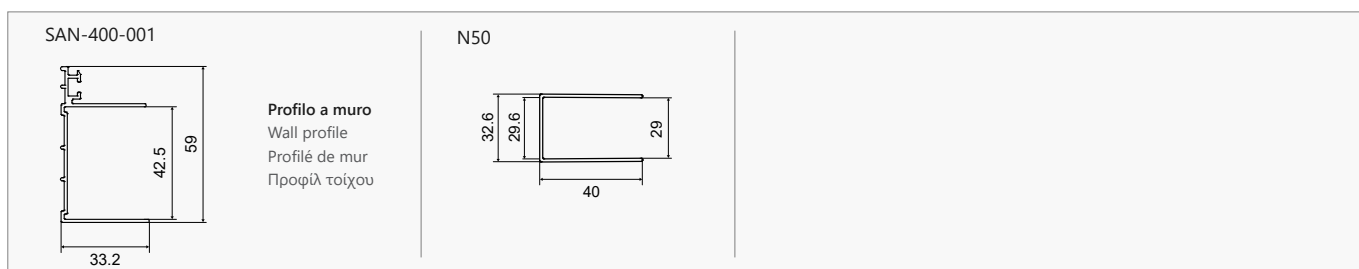

COD.	MISURA SIZE DIMENSIONS ΔΙΑΣΤΑΣΗ (mm)		ENTRATA DOOR OPENING ENTRÉE ΕΙΣΟΔΟΣ (mm)	REGOLAZIONE ADJUSTABLE AJUSTEMENT ΠΡΟΣΑΡΜΟΓΗ (mm)	PESO WEIGHT POIDS ΒΑΡΟΣ (kg)	PREZZO PRICE PRIX ΤΙΜΗ
	A	H	X	A		
5206836651859	1200	2000	470	1170-1190	54	899,00 €
5206836651866	1300	2000	520	1270-1290	58	919,00 €
5206836651873	1400	2000	570	1370-1390	62	939,00 €
5206836651880	1500	2000	620	1470-1490	66	959,00 €
-	Piccole modifiche e taglio di profilo fino a 50 mm • Small modifications-section cutter up to 50 mm Petites modifications et coupe-profilé jusqu'à 50 mm • Μικρές τροποποιήσεις & κόψιμο προφίλ έως 50 mm					119,90 €
5206836660509	Su misura • Special dimensions • Sur mesure • Ειδικών διαστάσεων (H≤2000mm)					1.199,00 €
5206836059525	Vetro speciale • Special glazing • Vitrage spécial • Ειδικά κρύσταλλα					1.399,00 €

Applicazione Nanoskin sia all'interno e all'esterno. Chiusura "soft close" della porta scorrevole. Può essere combinato con laterale fisso NR-10.

Nanoskin application on the inside & outside part. Soft closing of the sliding door. Combined with NR-10 side fixed glass.

Nano-skin appliqué à l'intérieur et à l'extérieur. Fermeture douce de la porte coulissante. Combinée avec panneau fixe latéral NR-10.

Εφαρμοσμένο Nano-skin στην εσωτερική & εξωτερική πλευρά. Κλείσιμο "soft close" της συρόμενης πόρτας. Συνδυάζεται με πλαϊνό σταθερό κρύσταλλο NR-10.

x1
54-66kg