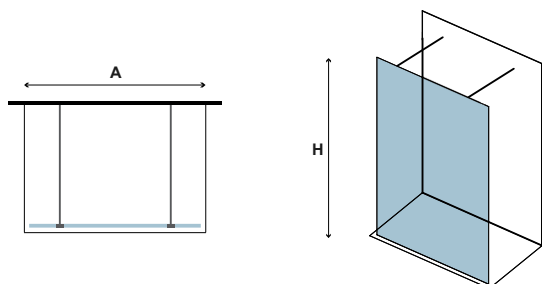

WALKIN 3 NERO

CRISTALLO: FUME • GLASS: FUME • VERRE: FUME • ΚΡΥΣΤΑΛΛΟ: FUME

COD.	MISURA SIZE DIMENSIONS ΔΙΑΣΤΑΣΗ (mm)		PESO WEIGHT POIDS ΒΑΡΟΣ (kg)	PREZZO PRICE PRIX ΤΙΜΗ
	A	H		
5206836057880	1080	2000	60	459,00 €
5206836057897	1180	2000	66	469,00 €
5206836057910	1380 *	2000	72	499,00 €
5206836057927	1480 *	2000	80	529,00 €
5206836057934	1580 *	2000	85	559,00 €
5206836057941	1680 *	2000	90	599,00 €
5206836012407	Su misura • Special dimensions • Sur mesure • Ειδικών διαστάσεων (H≤2000mm)			699,00 €
-	* Confezione in legno • Wooden packing • Emballage en bois • Ξύλινη συσκευασία (A≥1380mm)			99,00 €