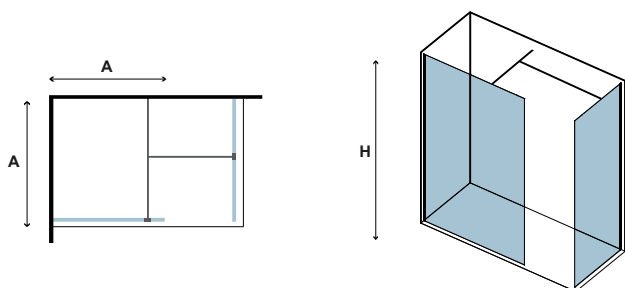

8 mm

2000 mm

In

WALKIN 2 CROMO

CRISTALLO: TRASPARENTE • GLASS: TRASPARENT • VERRE: TRASPARENT • ΚΡΥΣΤΑΛΛΟ: ΔΙΑΦΑΝΟ

COD.	MISURA SIZE DIMENSIONS ΔΙΑΣΤΑΣΗ (mm)		REGOLAZIONE ADJUSTABLE AJUSTEMENT ΠΡΟΣΑΡΜΟΓΗ (mm)	PESO WEIGHT POIDS ΒΑΡΟΣ (kg)	PREZZO PRICE PRIX ΤΙΜΗ
	A	H	A		
5206836058368	700	2000	680-700	38	399,00 €
5206836058375	800	2000	780-800	42	429,00 €
5206836058382	900	2000	880-900	49	449,00 €
5206836058399	1000	2000	980-1000	55	469,00 €
5206836058405	1100	2000	1080-1100	60	489,00 €
5206836058412	1200	2000	1180-1200	66	499,00 €
5206836058429	1400	2000	1380-1400	72	559,00 €
5206836058436	1500 *	2000	1480-1500	80	599,00 €
5206836058443	1600 *	2000	1580-1600	85	649,00 €
5206836058450	1700 *	2000	1680-1700	90	689,00 €
5206836012407	Su misura • Special dimensions • Sur mesure • Ειδικών διαστάσεων (H≤2000mm)				799,00 €
-	* Confezione in legno • Wooden packing • Emballage en bois • Ξύλινη συσκευασία (A≥1500mm)				99,00 €