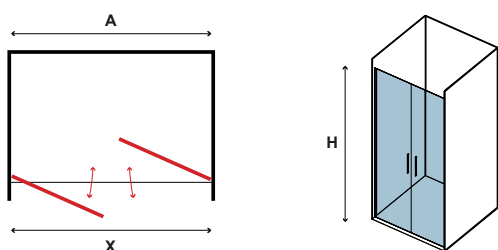

S 28 SALLON CROMO

CRISTALLO: TRASPARENTE • GLASS: TRASPARENT • VERRE: TRASPARENT • ΚΡΥΣΤΑΛΛΟ: ΔΙΑΦΑΝΟ