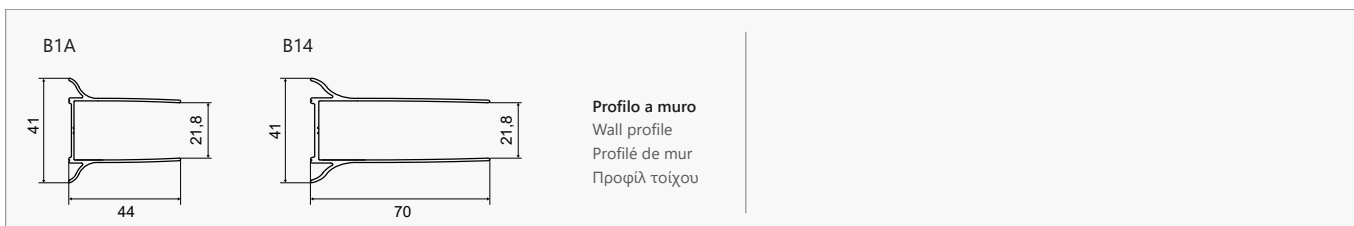

PANEX 600 CROMO

CRISTALLO: TRASPARENTE • GLASS: TRASPARENT • VERRE: TRASPARENT • ΚΡΥΣΤΑΛΛΟ: ΔΙΑΦΑΝΟ

COD.	MISURA SIZE DIMENSIONS ΔΙΑΣΤΑΣΗ (mm)				ENTRATA DOOR OPENING ENTRÉE ΕΙΣΟΔΟΣ (mm)	REGOLAZIONE ADJUSTABLE AJUSTEMENT ΠΡΟΣΑΡΜΟΓΗ (mm)	PESO WEIGHT POIDS ΒΑΡΟΣ (kg)	PREZZO PRICE PRIX ΤΙΜΗ	
	A	C	D	H	X	A			
5206836059389	1000	200	350	1900	400	965-1015	47	549,00 €	
5206836059396	1100	200	350	1900	500	1065-1115	48	559,00 €	
5206836059402	1200	300	350	1900	500	1165-1215	49	569,00 €	
5206836059419	1300	300	350	1900	600	1265-1315	50	579,00 €	
5206836059426	1400	200	350	1900	700	1365-1415	52	589,00 €	
5206836059433	1500	300	350	1900	700	1465-1515	54	599,00 €	
5206836075563	Profilo muro • Profile wall • Profilé de mur • Προφίλ τοίχου (+26mm "B14" - sostituisce il profilo B1A)								69,00 €
-	Applicazione Nano-skin solo sul lato interno • Nano-skin application to the internal side Nano-skin appliqué du côté intérieur • Εφαρμογή Nano-skin μόνο στην εσωτερική πλευρά								119,90 €
5206836012377	Su misura • Special dimensions • Sur mesure • Ειδικών διαστάσεων (H≤1900mm)								799,00 €

Profilo alluminio. Sistema di serratura magnetica.
Profile aluminium chrome. Magnetic enclosure.
Profilé aluminium chromé. Système de verrouillage magnétique.
Ανοδιωμένο προφίλ αλουμινίου. Σύστημα μαγνητικού κλεισίματος.

Manuali, ricambi ed altro
Instructions, pièces détachées et d'autre
Manual, spare parts and more
Οδηγίες, ανταλλακτικά και άλλα

PANEX 600

I modelli con i prezzi di colore rosso saranno disponibili entro 35 giorni lavorativi
Red digits are referred to products with 35 days delivery
Modèles dont le prix est indiqué en couleur rouge, sont disponibles sur commande à terme de 35 jours
Τα κόκκινα ψηφία αναφέρονται σε προϊόντα με παράδοση 35 ημερών