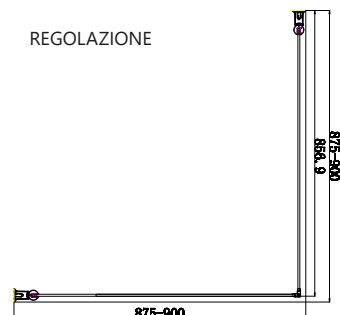

PANEX 100 CROMO

CRISTALLO: TRASPARENTE • GLASS: TRASPARENT • VERRE: TRASPARENT • ΚΡΥΣΤΑΛΛΟ: ΔΙΑΦΑΝΟ

REGOLAZIONE

COD.	MISURA SIZE DIMENSIONS ΔΙΑΣΤΑΣΗ (mm)				ENTRATA DOOR OPENING ENTRÉE ΕΙΣΟΔΟΣ (mm)	REGOLAZIONE ADJUSTABLE AJUSTEMENT ΠΡΟΣΑΡΜΟΓΗ (mm)	PESO WEIGHT POIDS ΒΑΡΟΣ (kg)	PREZZO PRICE PRIX ΤΙΜΗ	
	A	D	C	H	X	A			
5206836050218	700	256	407	1900	498	675-700	24	479,00 €	
5206836050225	800	356	407	1900	498	775-800	27	489,00 €	
5206836050232	900	356	507	1900	639	875-900	30	499,00 €	
5206836050249	1000	356	607	1900	780	975-1000	33	509,00 €	
5206836050256	1200	556	607	1900	780	1175-1200	39	519,00 €	
5206836075563	Profilo muro • Profile wall • Profilé de mur • Προφίλ τοίχου (+26mm "B14" - sostituisce il profilo B1A)								69,00 €
-	Applicazione Nano-skin solo sul lato interno • Nano-skin application to the internal side Nano-skin appliqué du côté intérieur • Εφαρμογή Nano-skin μόνο στην εσωτερική πλευρά								119,90 €
5206836012377	Su misura • Special dimensions • Sur mesure • Ειδικών διαστάσεων (H≤1900mm)								699,00 €