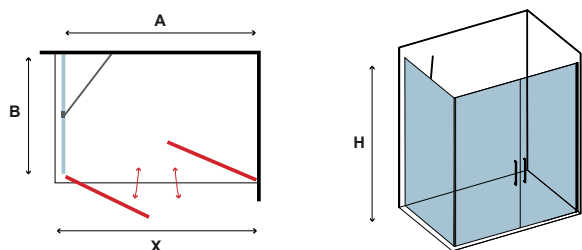

S 28 ALTO SALLON & S-10P ALTO NERO

CRISTALLO: TRASPARENTE • GLASS: TRASPARENT • VERRE: TRASPARENT • ΚΡΥΣΤΑΛΛΟ: ΔΙΑΦΑΝΟ