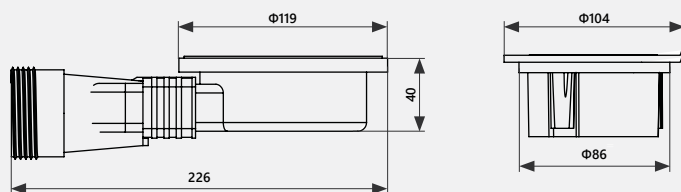

DY-132 DRAINER SLIM