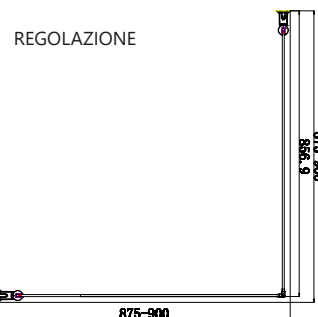

6 mm 2000 mm

In/Out

S 28 ALTO SALLON

CRISTALLO FUME

FUME GLASS • VERRE FUME • FUME ΚΡΥΣΤΑΛΛΟ

S 28 CROMO

CRISTALLO: TRASPARENTE • GLASS: TRASPARENT • VERRE: TRASPARENT • ΚΡΥΣΤΑΛΛΟ: ΔΙΑΦΑΝΟ

COD.	MISURA SIZE DIMENSIONS ΔΙΑΣΤΑΣΗ (mm)		ENTRATA DOOR OPENING ENTRÉE ΕΙΣΟΔΟΣ (mm)	REGOLAZIONE ADJUSTABLE AJUSTEMENT ΠΡΟΣΑΡΜΟΓΗ (mm)	PESO WEIGHT POIDS ΒΑΡΟΣ (kg)	PREZZO PRICE PRIX ΤΙΜΗ
	A	H	X	A		
5206836061689	500	1900	400	475-500	17	319,00 €
5206836061696	550	1900	450	525-550	19	329,00 €
5206836061702	600	1900	500	575-600	21	339,00 €
5206836061719	650	1900	550	625-650	23	349,00 €
5206836050263	700	1900	600	675-700	25	399,00 €
5206836050270	750	1900	650	725-750	28	409,00 €
5206836050287	800	1900	700	775-800	30	419,00 €
5206836054452	850	1900	750	825-850	31	429,00 €
5206836050294	900	1900	800	875-900	32	449,00 €
5206836075563	Profi lo muro • Profi le wall • Profi lé de mur • Προφίλ τοίχου (+26mm "B14" - sostituisce il profi lo B1A)					69,90 €
-	Applicazione Nano-skin solo sul lato interno • Nano-skin application to the internal side Nano-skin appliqué du côté intérieur • Εφαρμογή Nano-skin μόνο στην εσωτερική πλευρά					119,90 €
5206836012360	Su misura • Special dimensions • Sur mesure • Ειδικών διαστάσεων (H≤1900mm)					599,00 €