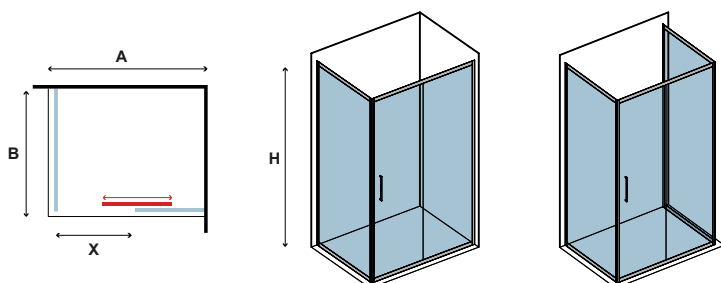

FLORA 500

Manuali, ricambi ed altro

Instructions, pièces détachées et d'autre
Manual, spare parts and more
Οδηγίες, ανταλλακτικά και άλλα

COD.	MISURA SIZE DIMENSIONS ΔΙΑΣΤΑΣΗ (mm)		ENTRATA DOOR OPENING ENTRÉE ΕΙΣΟΔΟΣ (mm)	REGOLAZIONE ADJUSTABLE AJUSTEMENT ΠΡΟΣΑΡΜΟΓΗ (mm)	PESO WEIGHT POIDS ΒΑΡΟΣ (kg)	PREZZO PRICE PRIX ΤΙΜΗ
	A	H	X	A		
5206836056029	1000	1900	403	965-1015	36	389,00 €
5206836056036	1100	1900	453	1065-1115	38	399,00 €
5206836056043	1200	1900	503	1165-1215	41	409,00 €
5206836056050	1300	1900	553	1265-1315	43	439,00 €
5206836056067	1400	1900	603	1365-1415	45	449,00 €
5206836056074	1500	1900	653	1465-1515	47	479,00 €
5206836522463	Profilo estensione • Extension profile • Profilé d'extension • Προφίλ προέκτασης (+30x2000mm "YS05")					59,90 €
5206836516783	Profilo muro • Profile wall • Profilé de mur • Προφίλ τοίχου (80x30x2000mm "A10")					79,90 €
5206836040318	Profilo muro • Profile wall • Profilé de mur • Προφίλ τοίχου (40x29x2000mm "N50")					69,90 €
-	Piccole modifiche e taglio di profilo fino a 50 mm • Small modifications-section cutter up to 50 mm Petites modifications et coupe-profilé jusqu'à 50 mm • Μικρές τροποποιήσεις & κόψιμο προφίλ έως 50 mm					119,90 €
5206836012315	Su misura • Special dimensions • Sur mesure • Ειδικών διαστάσεων (H≤1900mm)					699,00 €