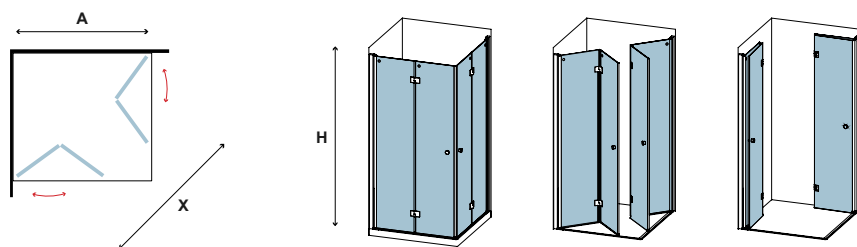

COD.	MISURA SIZE DIMENSIONS ΔΙΑΣΤΑΣΗ (mm)		ENTRATA DOOR OPENING ENTRÉE ΕΙΣΟΔΟΣ (mm)	REGOLAZIONE ADJUSTABLE AJUSTEMENT ΠΡΟΣΑΡΜΟΓΗ (mm)	PESO WEIGHT POIDS ΒΑΡΟΣ (kg)	PREZZO PRICE PRIX ΤΙΜΗ
	A	H	X	A		
5206836659220	600	2000	700	564-579	18	529,00 €
5206836659237	700	2000	840	664-679	20	599,00 €
5206836659244	800	2000	980	764-779	22	639,00 €
5206836659251	900	2000	1120	864-879	24	679,00 €
5206836012360	Su misura • Special dimensions • Sur mesure • Ειδικών διαστάσεων (H≤2000mm)					899,00 €