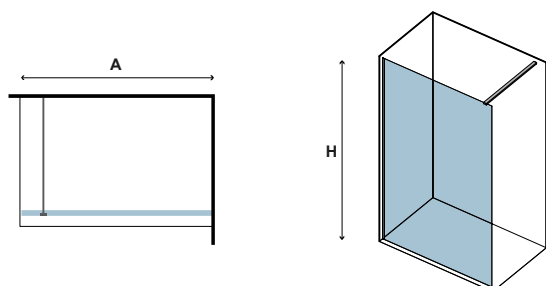

Modèles dont le prix est indiqué en couleur rouge, sont disponibles sur commande à terme de 35 jours

Τα κόκκινα ψηφία αναφέρονται σε προϊόντα με παράδοση 35 ημερών

8 mm

2000 mm

In

WALKIN 1 BIANCO

CRISTALLO: FUME/FLUTE • GLASS: FUME/FLUTE • VERRE: FUME/FLUTE • ΚΡΥΣΤΑΛΛΟ: FUME/FLUTE