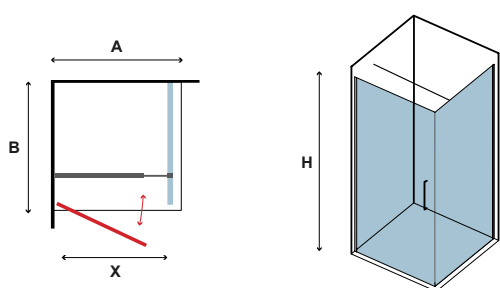

NERO PIVOT & FREE 1 NERO

CRISTALLO: FRAME • GLASS: FRAME • VERRE: FRAME • ΚΡΥΣΤΑΛΛΟ: FRAME