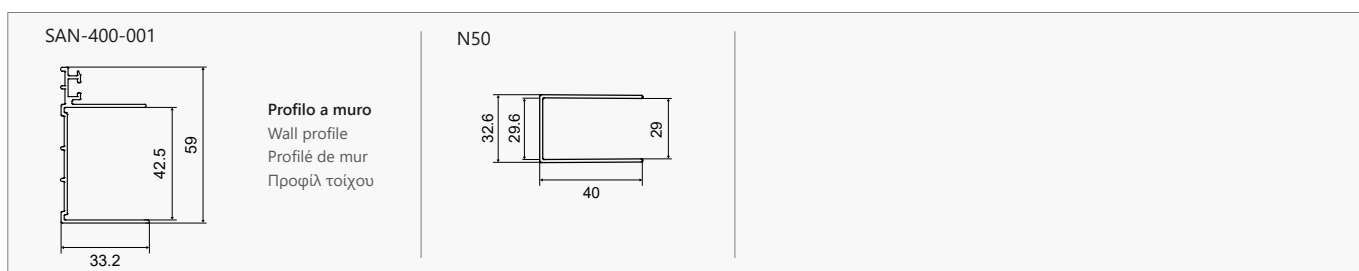

COD.	MISURA SIZE DIMENSIONS ΔΙΑΣΤΑΣΗ (mm)		ENTRATA DOOR OPENING ENTRÉE ΕΙΣΟΔΟΣ (mm)	REGOLAZIONE ADJUSTABLE AJUSTEMENT ΠΡΟΣΑΡΜΟΓΗ (mm)	PESO WEIGHT POIDS ΒΑΡΟΣ (kg)	PREZZO PRICE PRIX ΤΙΜΗ
	A	H	X	A		
5206836651811	1200	2000	470	1170-1190	54	899,00 €
5206836651828	1300	2000	520	1270-1290	58	919,00 €
5206836651835	1400	2000	570	1370-1390	62	939,00 €
5206836651842	1500	2000	620	1470-1490	66	959,00 €
-	Piccole modifiche e taglio di profilo fino a 50 mm • Small modifications-section cutter up to 50 mm Petites modifications et coupe-profilé jusqu'à 50 mm • Μικρές τροποποιήσεις & κόψιμο προφίλ έως 50 mm					119,90 €
5206836660509	Su misura • Special dimensions • Sur mesure • Ειδικών διαστάσεων (H≤2000mm)					1.199,00 €
5206836059525	Vetro speciale • Special glazing • Vitrage spécial • Ειδικά κρύσταλλα					1.399,00 €

Applicazione Nanoskin sia all'interno e all'esterno. Chiusura "soft close" della porta scorrevole. Può essere combinato con laterale fisso NR-10.

Nanoskin application on the inside & outside part. Soft closing of the sliding door. Combined with NR-10 side fixed glass.

Nano-skin appliqué à l'intérieur et à l'extérieur. Fermeture douce de la porte coulissante. Combinée avec panneau fixe latéral NR-10.

Εφαρμοσμένο Nano-skin στην εσωτερική & εξωτερική πλευρά. Κλείσιμο "soft close" της συρόμενης πόρτας. Συνδυάζεται με πλαϊνό σταθερό κρύσταλλο NR-10.

x1
54-66kg