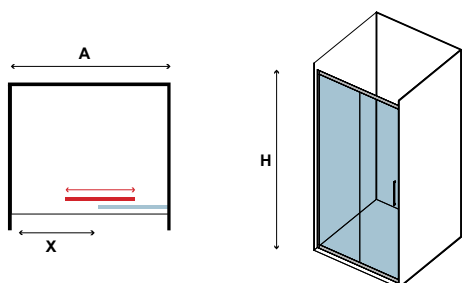

LEA 400 ORO

CRISTALLO: TRASPARENTE • GLASS: TRASPARENT • VERRE: TRASPARENT • ΚΡΥΣΤΑΛΛΟ: ΔΙΑΦΑΝΟ

COD.	MISURA SIZE DIMENSIONS ΔΙΑΣΤΑΣΗ (mm)		ENTRATA DOOR OPENING ENTRÉE ΕΙΣΟΔΟΣ (mm)	REGOLAZIONE ADJUSTABLE AJUSTEMENT ΠΡΟΣΑΡΜΟΓΗ (mm)	PESO WEIGHT POIDS ΒΑΡΟΣ (kg)	PREZZO PRICE PRIX ΤΙΜΗ
	A	H	X	A		
5206836651514	1000	2000	405	970-1000	40	559,00 €
5206836651521	1100	2000	455	1070-1100	43	589,00 €
5206836651538	1200	2000	505	1170-1200	46	619,00 €
5206836651545	1300	2000	555	1270-1300	49	649,00 €
5206836651552	1400	2000	605	1370-1400	52	679,00 €
5206836660936	1500	2000	655	1470-1500	55	699,00 €
5206836661803	Profilo estensione • Extension profile • Profilé d'extension • Προφίλ προέκτασης (+ 15x2000mm "PF"), ORO					59,90 €
-	Piccole modifiche e taglio di profilo fino a 50 mm • Small modifications-section cutter up to 50 mm Petites modifications et coupe-profilé jusqu'à 50 mm • Μικρές τροποποιήσεις & κόψιμο προφίλ έως 50 mm					119,90 €
5206836661032	Su misura • Special dimensions • Sur mesure • Ειδικών διαστάσεων (H≤2000mm)					999,00 €

LEA 400

Manuali, ricambi ed altro

Instructions, pièces détachées et d'autre
Manual, spare parts and more
Οδηγίες, ανταλλακτικά και άλλα

x1
40-55kg

I modelli con i prezzi di colore rosso saranno disponibili entro 35 giorni lavorativi

Red digits are referred to products with 35 days delivery

Modèles dont le prix est indiqué en couleur rouge, sont disponibles sur commande à terme de 35 jours

Τα κόκκινα ψηφία αναφέρονται σε προϊόντα με παράδοση 35 ημερών

8 mm

2000 mm

In/Out