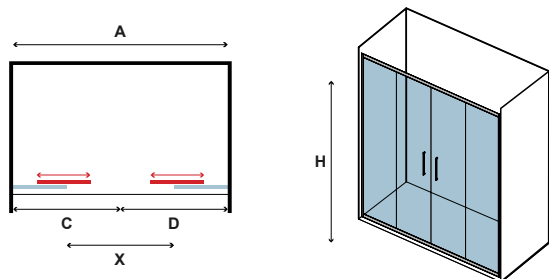

6 mm 1900 mm

In

FLORA 600 NERO

CRISTALLO: TRASPARENTE • GLASS: TRASPARENT • VERRE: TRASPARENT • ΚΡΥΣΤΑΛΛΟ: ΔΙΑΦΑΝΟ

COD.	MISURA SIZE DIMENSIONS ΔΙΑΣΤΑΣΗ (mm)				ENTRATA DOOR OPENING ENTRÉE ΕΙΣΟΔΟΣ (mm)	REGOLAZIONE ADJUSTABLE AJUSTEMENT ΠΡΟΣΑΡΜΟΓΗ (mm)	PESO WEIGHT POIDS ΒΑΡΟΣ (kg)	PREZZO PRICE PRIX ΤΙΜΗ	
	A	C	D	H	X	A			
5206836638027	1500	750	750	1900	614	1455-1505	43	684,00 €	
5206836638034	1600	750	850	1900	664	1555-1605	45	709,00 €	
5206836638041	1700	850	850	1900	714	1655-1705	47	739,00 €	
5206836638058	1800	850	950	1900	764	1755-1805	49	754,00 €	
5206836638065	1900	950	950	1900	814	1855-1905	52	764,00 €	
5206836638072	2000	950	1050	1900	864	1955-2005	54	799,00 €	
5206836638089	2100	1050	1050	1900	914	2055-2105	56	809,00 €	
5206836638096	2200	1050	1150	1900	964	2155-2205	58	834,00 €	
5206836628813	Profilo estensione • Extension profile • Profilé d'extension • Προφίλ προέκτασης (+30x2000mm "YS05"), NERO								59,90 €
5206836628790	Profilo muro • Profile wall • Profilé de mur • Προφίλ τοίχου (80x30x2000mm "A10"), NERO								79,90 €
5206836087870	Profilo muro • Profile wall • Profilé de mur • Προφίλ τοίχου (40x29x2000mm "N50"), NERO								69,90 €
-	Piccole modifiche e taglio di profilo fino a 50 mm • Small modifications-section cutter up to 50 mm Petites modifications et coupe-profilé jusqu'à 50 mm • Μικρές τροποποιήσεις & κόψιμο προφίλ έως 50 mm								119,90 €
5206836012315	Su misura • Special dimensions • Sur mesure • Ειδικών διαστάσεων (H≤1900mm)								949,00 €