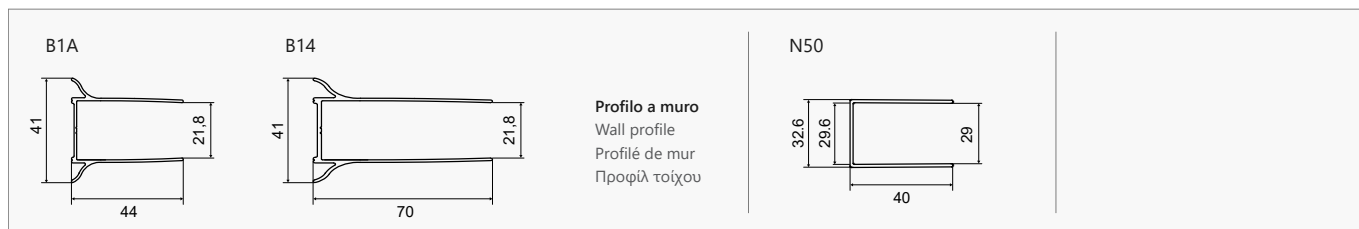

x1
22-46kg

Puo' essere combinato con laterale fisso S 28F ALTO & S-10P ALTO.

Combined with S 28F ALTO & S-10P ALTO side fixed glass.

Combinée avec panneau fixe latéral S 28F ALTO & S-10P ALTO.

Συνδυάζεται με πλαινό σταθερό κρύσταλλο S 28F ALTO & S-10P ALTO.

Manuali, ricambi ed altro

Instructions, pièces détachées et d'autre

Manual, spare parts and more

Οδηγίες, ανταλλακτικά και άλλα

S 28 ALTO SALLON