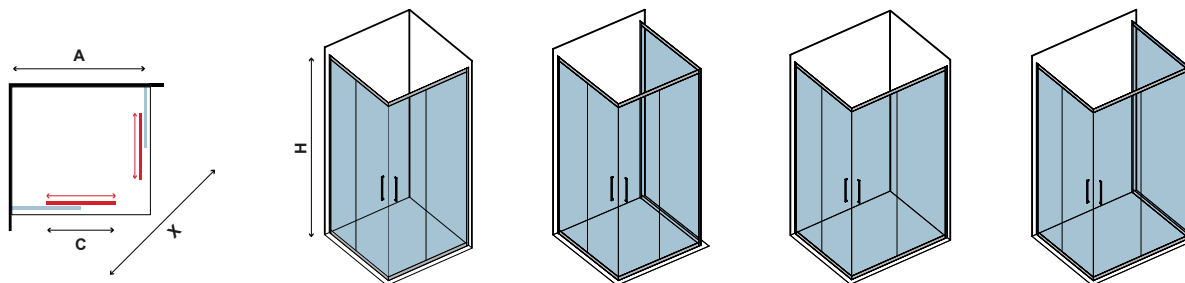

FLORA 100 CROMO

CRISTALLO: TRASPARENTE • GLASS: TRASPARENT • VERRE: TRASPARENT • ΚΡΥΣΤΑΛΛΟ: ΔΙΑΦΑΝΟ

COD.	MISURA SIZE DIMENSIONS ΔΙΑΣΤΑΣΗ (mm)		ENTRATA DOOR OPENING ENTRÉE ΕΙΣΟΔΟΣ (mm)	REGOLAZIONE ADJUSTABLE AJUSTEMENT ΠΡΟΣΑΡΜΟΓΗ (mm)	PESO WEIGHT POIDS ΒΑΡΟΣ (kg)	PREZZO PRICE PRIX ΤΙΜΗ
	A	H	C	A		
5206836049809	700	1900	170	665-690	23	269,00 €
5206836049816	800	1900	205	765-790	26	279,00 €
5206836049823	900	1900	240	865-890	29	289,00 €
5206836049830	1000	1900	295	965-990	32	299,00 €
5206836049854	1100	1900	350	1065-1090	34	309,00 €
5206836049861	1200	1900	400	1165-1190	37	319,00 €
5206836049878	1300	1900	450	1265-1290	40	329,00 €
5206836049885	1400	1900	475	1365-1390	44	339,00 €
5206836049892	1500	1900	500	1465-1490	47	359,00 €
5206836522463	Profilo estensione • Extension profile • Profilé d'extension • Προφίλ προέκτασης (+30x2000mm "YS05")					59,90 €
5206836516783	Profilo muro • Profile wall • Profilé de mur • Προφίλ τοίχου (80x30x2000mm "A10")					79,90 €
5206836040318	Profilo muro • Profile wall • Profilé de mur • Προφίλ τοίχου (40x29x2000mm "N50")					69,90 €
-	Piccole modifiche e taglio di profilo fino a 50 mm • Small modifications-section cutter up to 50 mm Petites modifications et coupe-profilé jusqu'à 50 mm • Μικρές τροποποιήσεις & κόψιμο προφίλ έως 50 mm					119,90 €
5206836012315	Su misura • Special dimensions • Sur mesure • Ειδικών διαστάσεων (H≤1900mm)					499,00 €