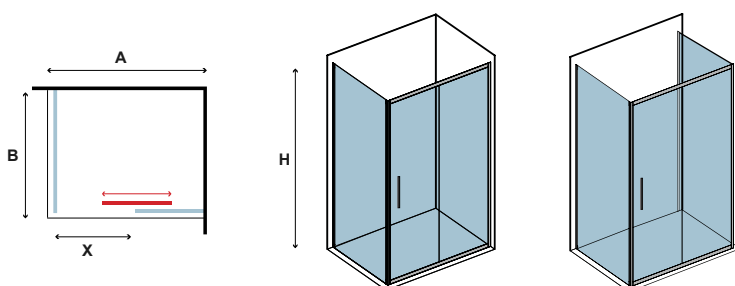

LEA 400 & L-3811 NERO

CRISTALLO: TRASPARENTE • GLASS: TRASPARENT • VERRE: TRASPARENTE • ΚΡΥΣΤΑΛΛΟ: ΔΙΑΦΑΝΟ

LEA 400

Manuali, ricambi ed altro
Instructions, pièces détachées et d'autre
Manual, spare parts and more
Οδηγίες, ανταλλακτικά και άλλα

COD.	MISURA SIZE DIMENSIONS ΔΙΑΣΤΑΣΗ (mm)		ENTRATA DOOR OPENING ENTRÉE ΕΙΣΟΔΟΣ (mm)	REGOLAZIONE ADJUSTABLE AJUSTEMENT ΠΡΟΣΑΡΜΟΓΗ (mm)	PESO WEIGHT POIDS ΒΑΡΟΣ (kg)	PREZZO PRICE PRIX ΤΙΜΗ
	A	H	X	A		
5206836651354	1000	2000	405	970-1000	40	439,00 €
5206836651361	1100	2000	455	1070-1100	43	449,00 €
5206836651378	1200	2000	505	1170-1200	46	489,00 €
5206836651385	1300	2000	555	1270-1300	49	499,00 €
5206836651392	1400	2000	605	1370-1400	52	529,00 €
5206836660912	1500	2000	655	1470-1500	55	629,00 €
5206836661780	Profilo estensione • Extension profile • Profilé d'extension • Προφίλ προέκτασης (+15x2000mm "PF"), NERO					59,90 €
-	Piccole modifiche e tagli di profilo fino a 50 mm • Small modifications-section cutter up to 50 mm Petites modifications et coupe-profilé jusqu'à 50 mm • Μικρές τροποποιήσεις & κόψιμο προφίλ έως 50 mm					119,90 €
5206836661032	Su misura • Special dimensions • Sur mesure • Ειδικών διαστάσεων (H≤2000mm)					799,90 €

x1
40-55kg

L-3811, NERO, TRASPARENTE | LATERALE FISSO • SIDE PANEL • PANNEAU FIXE • ΣΤΑΘΕΡΟ ΚΡΥΣΤΑΛΛΟ

COD.	MISURA SIZE DIMENSIONS ΔΙΑΣΤΑΣΗ (mm)		REGOLAZIONE ADJUSTABLE AJUSTEMENT ΠΡΟΣΑΡΜΟΓΗ (mm)	PESO WEIGHT POIDS ΒΑΡΟΣ (kg)	PREZZO PRICE PRIX ΤΙΜΗ	
	B	H	B			
5206836651408	700	2000	670-690	30	249,00 €	
5206836660950	750	2000	670-690	30	268,00 €	
5206836651415	800	2000	770-790	34	269,00 €	
5206836651422	900	2000	870-890	38	299,00 €	
5206836661780	Profilo estensione • Extension profile • Profilé d'extension • Προφίλ προέκτασης (+15x2000mm "PF"), NERO					59,90 €
5206836507057	Su misura • Special dimensions • Sur mesure • Ειδικών διαστάσεων (H≤2000mm)					599,00 €

x1
30-38kg

I modelli con i prezzi di colore rosso saranno disponibili entro 35 giorni lavorativi

Red digits are referred to products with 35 days delivery

Modèles dont le prix est indiqué en couleur rouge, sont disponibles sur commande à terme de 35 jours

Τα κόκκινα ψηφία αναφέρονται σε προϊόντα με παράδοση 35 ημερών

8 mm

2000 mm

In/Out

147