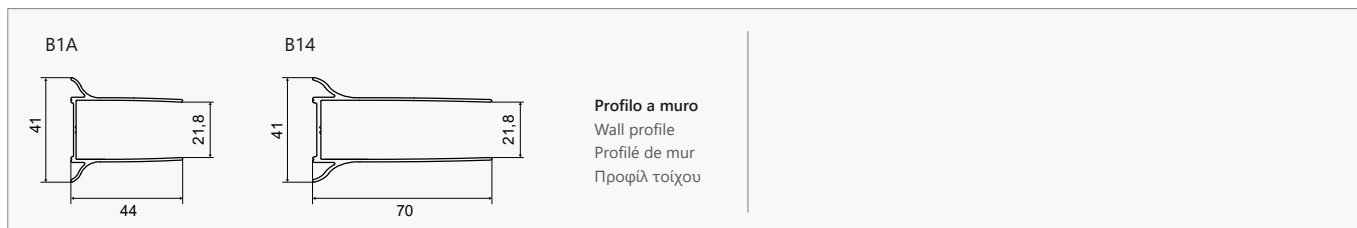

Profilo a muro
Wall profile
Profilé de mur
Προφίλ τοίχου

I modelli con i prezzi di colore rosso saranno disponibili entro 35 giorni lavorativi
Red digits are referred to products with 35 days delivery
Modèles dont le prix est indiqué en couleur rouge, sont disponibles sur commande à terme de 35 jours
Τα κόκκινα ψηφία αναφέρονται σε προϊόντα με παράδοση 35 ημερών