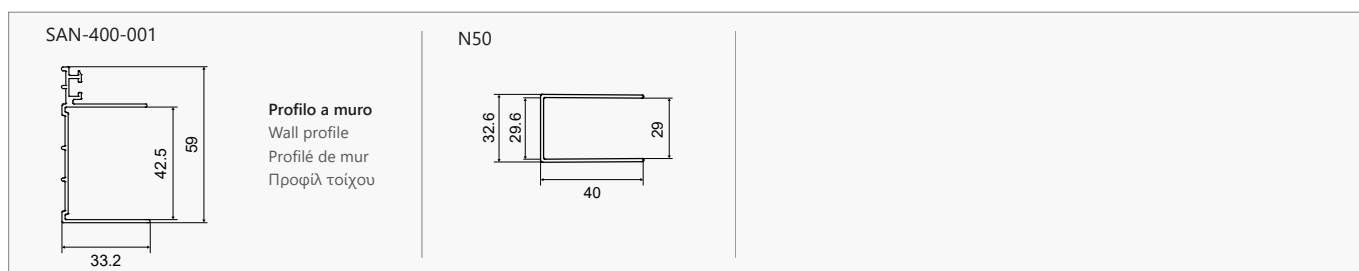

Applicazione Nanoskin sia all'interno e all'esterno. Chiusura "soft close" della porta scorrevole. Può essere combinato con laterale fisso NR-10.

Nanoskin application on the inside & outside part. Soft closing of the sliding door. Combined with NR-10 side fixed glass.

Nano-skin appliqué à l'intérieur et à l'extérieur. Fermeture douce de la porte coulissante. Combinée avec panneau fixe latéral NR-10.

Εφαρμοσμένο Nano-skin στην εσωτερική & εξωτερική πλευρά. Κλείσιμο "soft close" της συρόμενης πόρτας. Συνδυάζεται με πλαϊνό σταθερό κρύσταλλο NR-10.

x1
54-66kg

A=1200-1500

Apertura-Chiusura "soft close" della porta scorrevole.

"Soft close" of the sliding door.

Aperture-Fermeture douce de la porte coulissante.

Σύστημα "soft close" ανοίγματος-κλεισίματος της συρόμενης πόρτας.

I modelli con i prezzi di colore rosso saranno disponibili entro 35 giorni lavorativi

Red digits are referred to products with 35 days delivery

Modèles dont le prix est indiqué en couleur rouge, sont disponibles sur commande à terme de 35 jours

Τα κόκκινα ψηφία αναφέρονται σε προϊόντα με παράδοση 35 ημερών