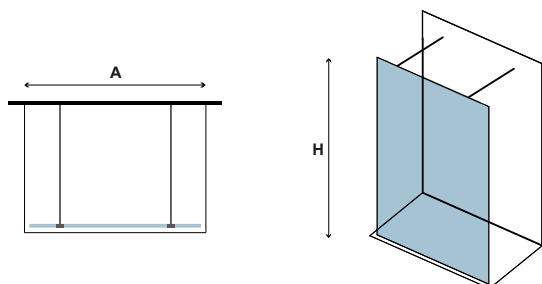

8 mm

2000 mm

In

WALKIN 3 BIANCO

CRISTALLO: TRASPARENTE • GLASS: TRASPARENT • VERRE: TRASPARENT • ΚΡΥΣΤΑΛΛΟ: ΔΙΑΦΑΝΟ

COD.	MISURA SIZE DIMENSIONS ΔΙΑΣΤΑΣΗ (mm)		PESO WEIGHT POIDS ΒΑΡΟΣ (kg)	PREZZO PRICE PRIX ΤΙΜΗ
	A	H		
5206836057811	1080	2000	60	429,00 €
5206836057828	1180	2000	66	469,00 €
5206836057842	1380 *	2000	72	519,00 €
5206836057859	1480 *	2000	80	529,00 €
5206836057866	1580 *	2000	85	569,00 €
5206836057873	1680 *	2000	90	599,00 €
5206836012407	Su misura • Special dimensions • Sur mesure • Ειδικών διαστάσεων (H≤2000mm)			699,00 €
-	* Confezione in legno • Wooden packing • Emballage en bois • Ξύλινη συσκευασία (A≥1380mm)			99,00 €