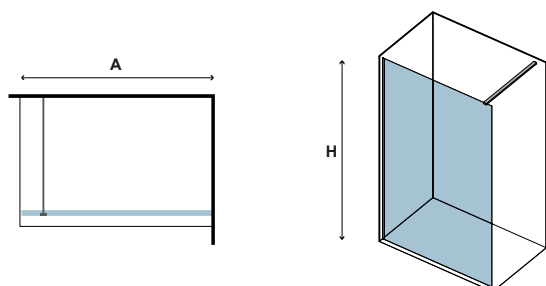

WALKIN 1 GUN METAL

CRISTALLO: TRASPARENTE • GLASS: TRASPARENT • VERRE: TRASPARENT • ΚΡΥΣΤΑΛΛΟ: ΔΙΑΦΑΝΟ

COD.	MISURA SIZE DIMENSIONS ΔΙΑΣΤΑΣΗ (mm)		REGOLAZIONE ADJUSTABLE AJUSTEMENT ΠΡΟΣΑΡΜΟΓΗ (mm)	PESO WEIGHT POIDS ΒΑΡΟΣ (kg)	PREZZO PRICE PRIX ΤΙΜΗ
	A	H	A		
5206836657493	500	2000	480-500	33	459,00 €
5206836657547	600	2000	580-600	34	479,00 €
5206836649672	700	2000	680-700	38	499,00 €
5206836649689	800	2000	780-800	42	529,00 €
5206836649696	900	2000	880-900	49	549,00 €
5206836649702	1000	2000	980-1000	55	569,00 €
5206836657790	1100	2000	1080-1100	60	589,00 €
5206836657844	1200	2000	1180-1200	66	599,00 €
5206836657899	1400	2000	1380-1400	72	659,00 €
5206836657974	1500 *	2000	1480-1500	80	699,00 €
5206836658025	1600 *	2000	1580-1600	85	749,00 €
5206836658087	1700 *	2000	1680-1700	90	789,00 €
5206836012407	Su misura • Special dimensions • Sur mesure • Ειδικών διαστάσεων (H≤2000mm)				899,00 €
-	* Confezione in legno • Wooden packing • Emballage en bois • Ξύλινη συσκευασία (A≥1500mm)				99,00 €

Profilo muro ed accessori in BIANCO Opaco. Applicazione Nanoskin all' interno. Staffa telescopica (700-1200mm). Profilo sintetico per la tenuta del vetro, posizionato a pavimento. Stabilizzatore a pavimento.

Nano-skin single side descaling treatment included. Telescopic bracket (700-1200mm). Floor isolation elastic gasket. Floor glass stabilizer.

Nano-skin appliqué à l'intérieur et à l'extérieur. Grand support télescopique (700-1200mm). Profil d'étanchéité en cristal synthétique posé sur le sol. Stabilisateur de plancher.

Εφαρμοσμένο Nano-skin από την εσωτερική πλευρά. Μεγάλη τηλεσκοπική αντηρίδα (700-1200mm). Συνθετικό προφίλ στεγανοποίησης κρυστάλλου που τοποθετείται στο δάπεδο. Σταθεροποιητής δαπέδου.

WALKIN 1

Manuali, ricambi ed altro

Instructions, pièces détachées et d'autre

Manual, spare parts and more

Οδηγίες, ανταλλακτικά και άλλα

I modelli con i prezzi di colore rosso saranno disponibili entro 35 giorni lavorativi

Red digits are referred to products with 35 days delivery

Modèles dont le prix est indiqué en couleur rouge, sont disponibles sur commande à terme de 35 jours

Τα κόκκινα ψηφία αναφέρονται σε προϊόντα με παράδοση 35 ημερών

8 mm

2000 mm

In