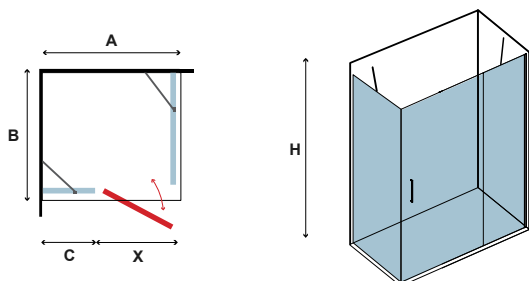

PANEX 100 & S 28F CROMO

CRISTALLO: TRASPARENTE • GLASS: TRASPARENT • VERRE: TRASPARENT • ΚΡΥΣΤΑΛΛΟ: ΔΙΑΦΑΝΟ