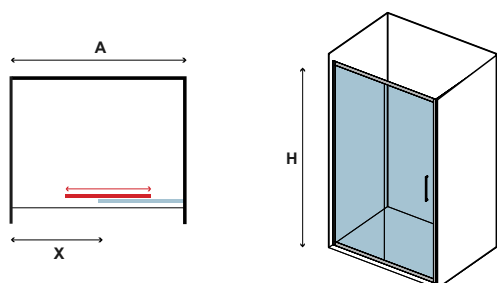

FLORA 500 CROMO

CRISTALLO: ICY • GLASS: ICY • VERRE: ICY • ΚΡΥΣΤΑΛΛΟ: ICY

COD.	MISURA SIZE DIMENSIONS ΔΙΑΣΤΑΣΗ (mm)		ENTRATA DOOR OPENING ENTRÉE ΕΙΣΟΔΟΣ (mm)	REGOLAZIONE ADJUSTABLE AJUSTEMENT ΠΡΟΣΑΡΜΟΓΗ (mm)	PESO WEIGHT POIDS ΒΑΡΟΣ (kg)	PREZZO PRICE PRIX ΤΙΜΗ
	A	H	X	A		
5206836056098	1000	1900	403	965-1015	36	469,00 €
5206836056111	1100	1900	453	1065-1115	38	479,00 €
5206836056128	1200	1900	503	1165-1215	41	489,00 €
5206836056135	1300	1900	553	1265-1315	43	499,00 €
5206836056142	1400	1900	603	1365-1415	45	519,00 €
5206836056159	1500	1900	653	1465-1515	47	549,00 €
5206836522463	Profilo estensione • Extension profile • Profilé d'extension • Προφίλ προέκτασης (+30x2000mm "YS05")					59,90 €
5206836516783	Profilo muro • Profile wall • Profilé de mur • Προφίλ τοίχου (80x30x2000mm "A10")					79,90 €
5206836040318	Profilo muro • Profile wall • Profilé de mur • Προφίλ τοίχου (40x29x2000mm "N50")					69,90 €
-	Piccole modifiche e taglio di profilo fino a 50 mm • Small modifications-section cutter up to 50 mm Petites modifications et coupe-profilé jusqu'à 50 mm • Μικρές τροποποιήσεις & κόψιμο προφίλ έως 50 mm					119,90 €
5206836012315	Su misura • Special dimensions • Sur mesure • Ειδικών διαστάσεων (H≤1900mm)					749,00 €