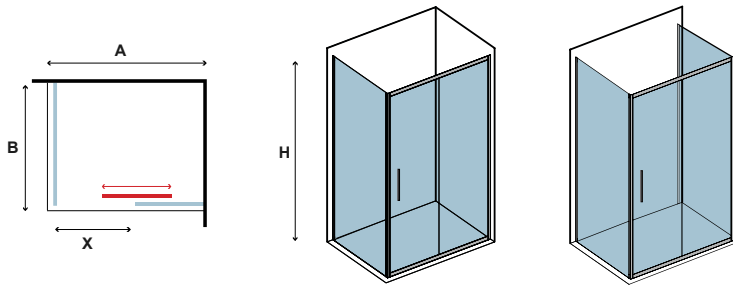

LEA 400 & L-3811 BIANCO OPACO

CRISTALLO: TRASPARENTE • GLASS: TRASPARENT • VERRE: TRASPARENT • ΚΡΥΣΤΑΛΛΟ: ΔΙΑΦΑΝΟ

Manuali, ricambi ed altro

Instructions, pièces détachées et d'autre
Manual, spare parts and more
Οδηγίες, ανταλλακτικά και άλλα

LEA 400

COD.	MISURA SIZE DIMENSIONS ΔΙΑΣΤΑΣΗ (mm)		ENTRATA DOOR OPENING ENTRÉE ΕΙΣΟΔΟΣ (mm)	REGOLAZIONE ADJUSTABLE AJUSTEMENT ΠΡΟΣΑΡΜΟΓΗ (mm)	PESO WEIGHT POIDS ΒΑΡΟΣ (kg)	PREZZO PRICE PRIX ΤΙΜΗ
	A	H	X	A		
5206836651439	1000	2000	405	970-1000	40	439,00 €
5206836651446	1100	2000	455	1070-1100	43	449,00 €
5206836651453	1200	2000	505	1170-1200	46	489,00 €
5206836651460	1300	2000	555	1270-1300	49	499,00 €
5206836651477	1400	2000	605	1370-1400	52	529,00 €
5206836660929	1500	2000	655	1470-1500	55	629,00 €
5206836661797	Profilo estensione • Extension profile • Profilé d'extension • Προφίλ προέκτασης (+15x2000mm "PF"), BIANCO					59,90 €
-	Piccole modifiche e taglio di profilo fino a 50 mm • Small modifications-section cutter up to 50 mm Petites modifications et coupe-profilé jusqu'à 50 mm • Μικρές τροποποιήσεις & κόψιμο προφίλ έως 50 mm					119,90 €
5206836661032	Su misura • Special dimensions • Sur mesure • Ειδικών διαστάσεων (H≤2000mm)					799,90 €

x1
40-55kg

L-3811, NERO, TRASPARENTE | LATERALE FISSO • SIDE PANEL • PANNEAU FIXE • ΣΤΑΘΕΡΟ ΚΡΥΣΤΑΛΛΟ						
COD.	MISURA SIZE DIMENSIONS ΔΙΑΣΤΑΣΗ (mm)		REGOLAZIONE ADJUSTABLE AJUSTEMENT ΠΡΟΣΑΡΜΟΓΗ (mm)	PESO WEIGHT POIDS ΒΑΡΟΣ (kg)	PREZZO PRICE PRIX ΤΙΜΗ	
	B	H	B			
5206836651484	700	2000	670-690	30	249,00 €	
5206836660967	750	2000	670-690	30	268,00 €	
5206836651491	800	2000	770-790	34	269,00 €	
5206836651507	900	2000	870-890	38	299,00 €	
5206836661797	Profilo estensione • Extension profile • Profilé d'extension • Προφίλ προέκτασης (+15x2000mm "PF"), BIANCO					59,90 €
5206836507057	Su misura • Special dimensions • Sur mesure • Ειδικών διαστάσεων (H≤2000mm)					599,00 €

x1
30-38kg

I modelli con i prezzi di colore rosso saranno disponibili entro 35 giorni lavorativi

Red digits are referred to products with 35 days delivery

Modèles dont le prix est indiqué en couleur rouge, sont disponibles sur commande à terme de 35 jours

Τα κόκκινα ψηφία αναφέρονται σε προϊόντα με παράδοση 35 ημερών

8 mm

2000 mm

In/Out