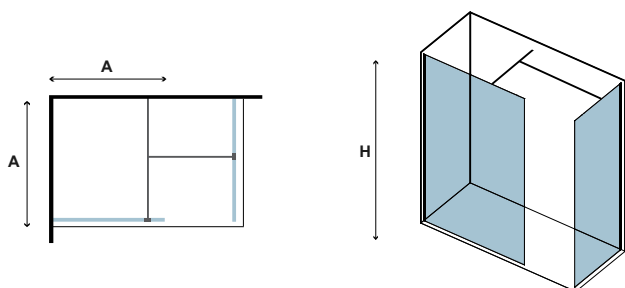

Τα κόκκινα ψηφία αναφέρονται σε προϊόντα με παράδοση 35 ημερών

WALKIN 2 ORO

CRISTALLO: TRASPARENTE • GLASS: TRASPARENT • VERRE: TRASPARENT • ΚΡΥΣΤΑΛΛΟ: ΔΙΑΦΑΝΟ

COD.	MISURA SIZE DIMENSIONS ΔΙΑΣΤΑΣΗ (mm)		REGOLAZIONE ADJUSTABLE AJUSTEMENT ΠΡΟΣΑΡΜΟΓΗ (mm)	PESO WEIGHT POIDS ΒΑΡΟΣ (kg)	PREZZO PRICE PRIX ΤΙΜΗ
	A	H	A		
5206836057958	700	2000	680-700	38	429,00 €
5206836057965	800	2000	780-800	42	439,00 €
5206836057972	900	2000	880-900	49	469,00 €
5206836057989	1000	2000	980-1000	55	489,00 €
5206836057996	1100	2000	1080-1100	60	509,00 €
5206836058009	1200	2000	1180-1200	66	529,00 €
5206836058016	1400	2000	1380-1400	72	589,00 €
5206836058030	1500 *	2000	1480-1500	80	649,00 €
5206836058047	1600 *	2000	1580-1600	85	669,00 €
5206836058054	1700 *	2000	1680-1700	90	689,00 €
5206836012407	Su misura • Special dimensions • Sur mesure • Ειδικών διαστάσεων (H≤2000mm)				799,00 €
-	* Confezione in legno • Wooden packing • Emballage en bois • Ξύλινη συσκευασία (A≥1500mm)				99,00 €