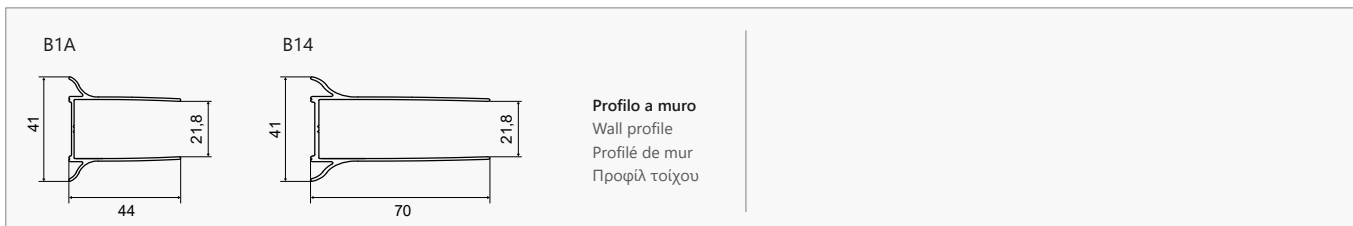

Manuali, ricambi ed altro

Instructions, pièces détachées et d'autre

Manual, spare parts and more

Οδηγίες, ανταλλακτικά και άλλα