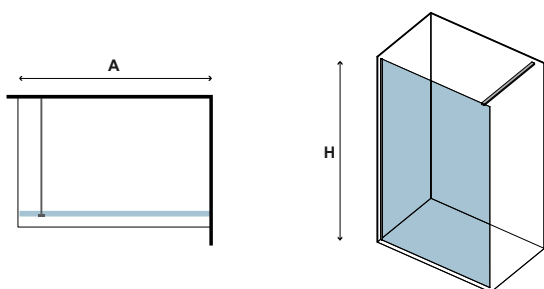

8 mm

2000 mm

In

WALKIN 1 NERO

CRISTALLO: FUME/FLUTE • GLASS: FUME/FLUTE • VERRE: FUME/FLUTE • ΚΡΥΣΤΑΛΛΟ: FUME/FLUTE

WALKIN 1

Manuali, ricambi ed altro

Instructions, pièces détachées et d'autre
Manual, spare parts and more
Οδηγίες, ανταλλακτικά και άλλα