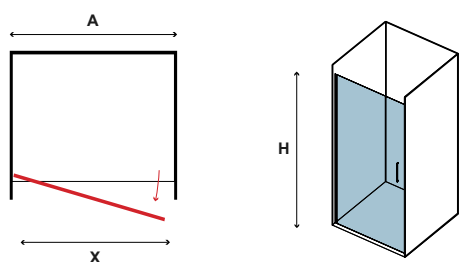

S 28 ALTO PORTA NERO

CRISTALLO: FUME • GLASS: FUME • VERRE: FUME • ΚΡΥΣΤΑΛΛΟ: FUME

COD.	MISURA SIZE DIMENSIONS ΔΙΑΣΤΑΣΗ (mm)		ENTRATA DOOR OPENING ENTRÉE ΕΙΣΟΔΟΣ (mm)	REGOLAZIONE ADJUSTABLE AJUSTEMENT ΠΡΟΣΑΡΜΟΓΗ (mm)	PESO WEIGHT POIDS ΒΑΡΟΣ (kg)	PREZZO PRICE PRIX ΤΙΜΗ
	A	H	X	A		
5206836662565	700	2000	600	705-755	25	559,00 €
5206836662572	750	2000	650	755-805	28	569,00 €
5206836662589	800	2000	700	805-855	30	589,00 €
5206836662596	850	2000	750	855-905	31	599,00 €
5206836662602	900	2000	800	905-955	32	609,00 €
5206836075563	Profilo muro • Profile wall • Profilé de mur • Προφίλ τοίχου (+26mm "B14" - sostituisce il profilo B1A), NERO					69,00 €
5206836012377	Su misura • Special dimensions • Sur mesure • Ειδικών διαστάσεων (H≤2000mm)					849,00 €