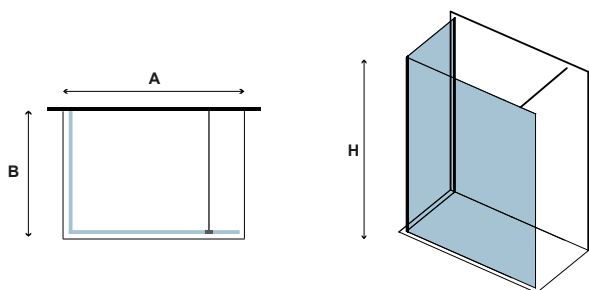

Τα κόκκινα ψηφία αναφέρονται σε προϊόντα με παράδοση 35 ημερών

x2
87-129kg

WALKIN 4 CROMO

CRISTALLO: FUME/FLUTE • GLASS: FUME/FLUTE • VERRE: FUME/FLUTE • ΚΡΥΣΤΑΛΛΟ: FUME/FLUTE

Il prezzo è riferito a tutto il box.
The price refers to the whole box.
Les prix concernent toute la cabine.
 Οι τιμές αφορούν ολόκληρη την καμπίνα.