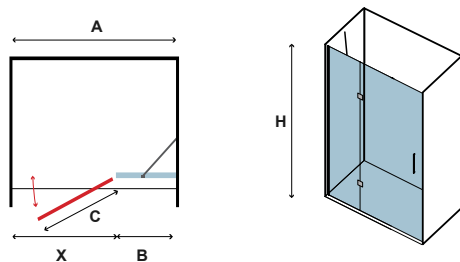

TINOS 400

CRISTALLO TRASPARENTE

CLEAR GLASS • VERRE TRANSPARENT • ΔΙΑΦΑΝΟ ΚΡΥΣΤΑΛΛΟ

TINOS 400 CROMO

CRISTALLO: TRASPARENTE • GLASS: TRASPARENT • VERRE: TRASPARENT • ΚΡΥΣΤΑΛΛΟ: ΔΙΑΦΑΝΟ

COD.	MISURA SIZE DIMENSIONS ΔΙΑΣΤΑΣΗ (mm)				ENTRATA DOOR OPENING ENTRÉE ΕΙΣΟΔΟΣ (mm)	REGOLAZIONE ADJUSTABLE AJUSTEMENT ΠΡΟΣΑΡΜΟΓΗ (mm)	PESO WEIGHT POIDS ΒΑΡΟΣ (kg)	PREZZO PRICE PRIX ΤΙΜΗ	
	A	B	C	H	X	A			
5206836058818	700	214	400	2000	380	685-705	34	969,00 €	
5206836058825	800	284	450	2000	420	785-805	38	989,00 €	
5206836058832	900	314	500	2000	470	885-905	42	999,00 €	
5206836058849	1000	314	600	2000	570	985-1005	46	1.129,00 €	
5206836058856	1200	514	600	2000	570	1185-1205	54	1.169,00 €	
5206836058863	1300	614	600	2000	570	1285-1305	58	1.179,00 €	
5206836058870	1400	714	600	2000	570	1385-1405	62	1.229,00 €	
5206836059518	Su misura • Special dimensions • Sur mesure • Ειδικών διαστάσεων (H≤2000mm)								1.289,00 €
5206836059525	Vetro speciale • Special glazing • Vitrage spécial • Ειδικά κρυστάλλα								1.389,00 €