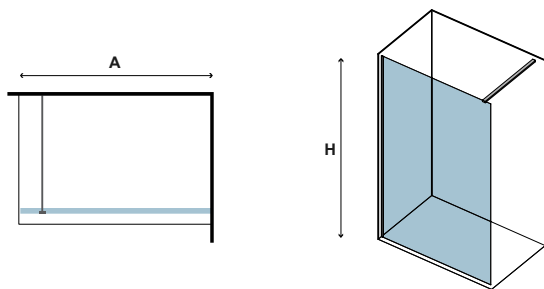

6 mm

2000 mm

x1
20-44kg

S 28F ALTO NERO

CRISTALLO: TRASPARENTE • GLASS: TRASPARENT • VERRE: TRASPARENTE • ΚΡΥΣΤΑΛΛΟ: ΔΙΑΦΑΝΟ

S 28F

Manuali, ricambi ed altro

Instructions, pièces détachées et d'autre
Manual, spare parts and more