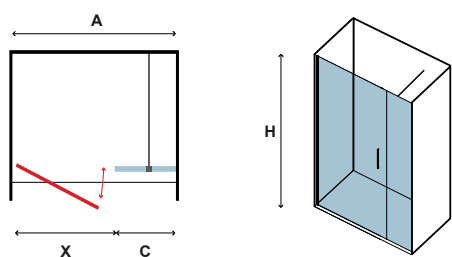

NERO 5 PORTA NERO

CRISTALLO: FRAME • GLASS: FRAME • VERRE: FRAME • ΚΡΥΣΤΑΛΛΟ: FRAME

COD.	MISURA SIZE DIMENSIONS ΔΙΑΣΤΑΣΗ (mm)			ENTRATA DOOR OPENING ENTRÉE ΕΙΣΟΔΟΣ (mm)	REGOLAZIONE ADJUSTABLE AJUSTEMENT ΠΡΟΣΑΡΜΟΓΗ (mm)	PESO WEIGHT POIDS ΒΑΡΟΣ (kg)	PREZZO PRICE PRIX ΤΙΜΗ
	A	C	H	X	A		
5206836059112	940	300	2000	585	909-939	25	599,00 €
5206836059129	1040	300	2000	685	1009-1039	27	629,00 €
5206836665405	1140	300	2000	785	1109-1139	36	689,00 €
5206836665412	1040	400	2000	585	1009-1039	25	599,00 €
5206836059136	1140	400	2000	685	1109-1139	27	629,00 €
5206836059143	1240	400	2000	785	1209-1239	36	689,00 €
5206836059150	1340	700	2000	600	1309-1339	40	799,00 €
5206836059167	1440	700	2000	700	1409-1439	52	829,00 €
5206836059174	1540	800	2000	700	1509-1539	64	899,00 €
5206836059181	1640	900	2000	800	1609-1639	67	929,00 €
5206836059198	1740	900	2000	800	1709-1739	70	959,00 €
5206836059549	Profilo estensione • Extension profile • Profilé d'extension • Προφίλ προέκτασης (+20x2000mm "10227"), NERO						69,90 €
5206836659145	Profilo muro • Profile wall • Profilé de mur • Προφίλ τοίχου (40x29x2000mm "N50"), NERO						59,90 €

NERO 5 PORTA

Manuali, ricambi ed altro

Instructions, pièces détachées et d'autre
Manual, spare parts and more

Οδηγίες, ανταλλακτικά και άλλα

x2
25-37kg