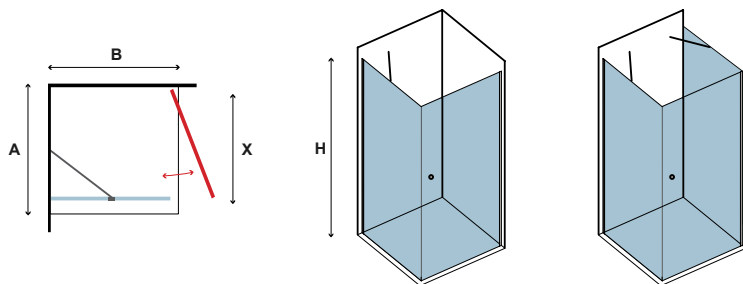

Τα κόκκινα ψηφία αναφέρονται σε προϊόντα με παράδοση με παράδοση 35 ημερών

6 mm 2000 mm

S 28 ALTO PORTA & S-10P ALTO NERO

CRISTALLO: TRASPARENTE • GLASS: TRASPARENT • VERRE: TRASPARENT • ΚΡΥΣΤΑΛΛΟ: ΔΙΑΦΑΝΟ