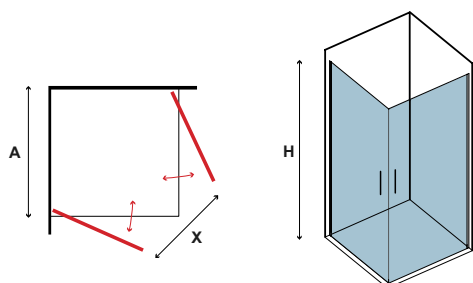

6 mm 2000 mm

In/Out

S 28 ALTO SALLON

CRISTALLO FUME

FUME GLASS • VERRE FUME • FUME ΚΡΥΣΤΑΛΛΟ

S 28 CROMO

CRISTALLO: TRASPARENTE • GLASS: TRASPARENT • VERRE: TRASPARENT • ΚΡΥΣΤΑΛΛΟ: ΔΙΑΦΑΝΟ

COD.	MISURA SIZE DIMENSIONS ΔΙΑΣΤΑΣΗ (mm)		ENTRATA DOOR OPENING ENTRÉE ΕΙΣΟΔΟΣ (mm)	REGOLAZIONE ADJUSTABLE AJUSTEMENT ΠΡΟΣΑΡΜΟΓΗ (mm)	PESO WEIGHT POIDS ΒΑΡΟΣ (kg)	PREZZO PRICE PRIX ΤΙΜΗ
	A	H	X	A		
5206836061689	500	1900	400	475-500	17	319,00 €
5206836061696	550	1900	450	525-550	19	329,00 €
5206836061702	600	1900	500	575-600	21	339,00 €
5206836061719	650	1900	550	625-650	23	349,00 €
5206836050263	700	1900	600	675-700	25	399,00 €
5206836050270	750	1900	650	725-750	28	409,00 €
5206836050287	800	1900	700	775-800	30	419,00 €
5206836054452	850	1900	750	825-850	31	429,00 €
5206836050294	900	1900	800	875-900	32	449,00 €
5206836075563	Profi lo muro • Profi le wall • Profi lé de mur • Προφίλ τοίχου (+26mm "B14" - sostituisce il profi lo B1A)					69,90 €
-	Applicazione Nano-skin solo sul lato interno • Nano-skin application to the internal side Nano-skin appliqué du côté intérieur • Εφαρμογή Nano-skin μόνο στην εσωτερική πλευρά					119,90 €
5206836012360	Su misura • Special dimensions • Sur mesure • Ειδικών διαστάσεων (H≤1900mm)					599,00 €