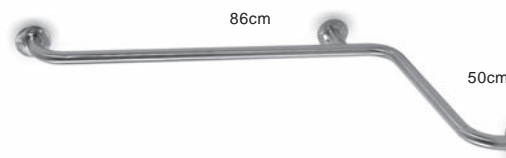

BNH-9021 | 119,90 €

Cod. 5206836522517

BNH-9022 | 129,90 €

Cod. 5206836522524

PLACCA DI CONTROLLO

PLAQUE DE CONTRÔLE | CONTROL PLATE | ΠΛΑΚΕΤΕΣ ΧΕΙΡΙΣΜΟΥ

KARAG

086 | TACTILE, TILE, TETRA