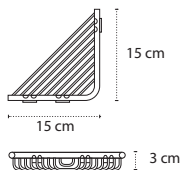

963155

| 39,90 €

Cod. 3800201584340

Porta spugna • Panier à savon • Corner basket • Γωνιακό καλάθι

963755

| 69,90 €

Cod. 3800201584395