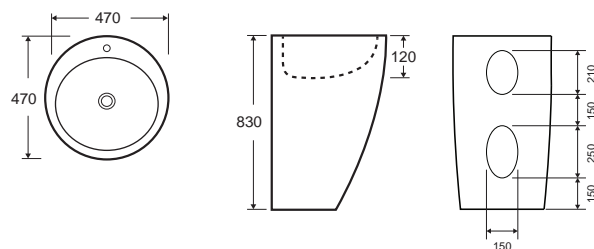

TROCADERO G-301 | 470x470x830mm | 599,00 €

Cod. 5206836016467

Lavabo da terra • Lavabo colonne

Pedestal wash basin • Νιπτήρας επιδαπέδιος