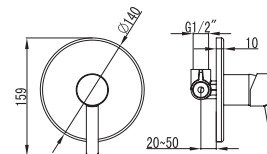

Miscelatore incasso doccia

Cartuccia ceramica

Mitigeur de douche encastré

Cartouche céramique

Built-in mixer tap for bathtub

Ceramic cartridge

Μίκτης εντοιχισμού

Μηχανισμός κεραμικών δίσκων

G9802-A Pop-up Chrome

Cod. 5206836573298

22,90 €

G9802 Pop-up Chrome

Cod. 5206836573281

14,90 €

Valvola in ottone con troppo pieno, tappo in porcellana
Valve en laiton, trop-plein, bouchon en porcelaine
Brass valve, overflow, porcelain cover
Μπρούτζινη βαλβίδα με υπερχειλίση, καπάκι πορσελάνης

Valvola in ottone con troppo pieno, tappo in ottone
Valve en laiton, trop-plein, bouchon en laiton
Brass valve, overflow, brass cover
Μπρούτζινη βαλβίδα με υπερχειλίση, μπρούτζινο καπάκι