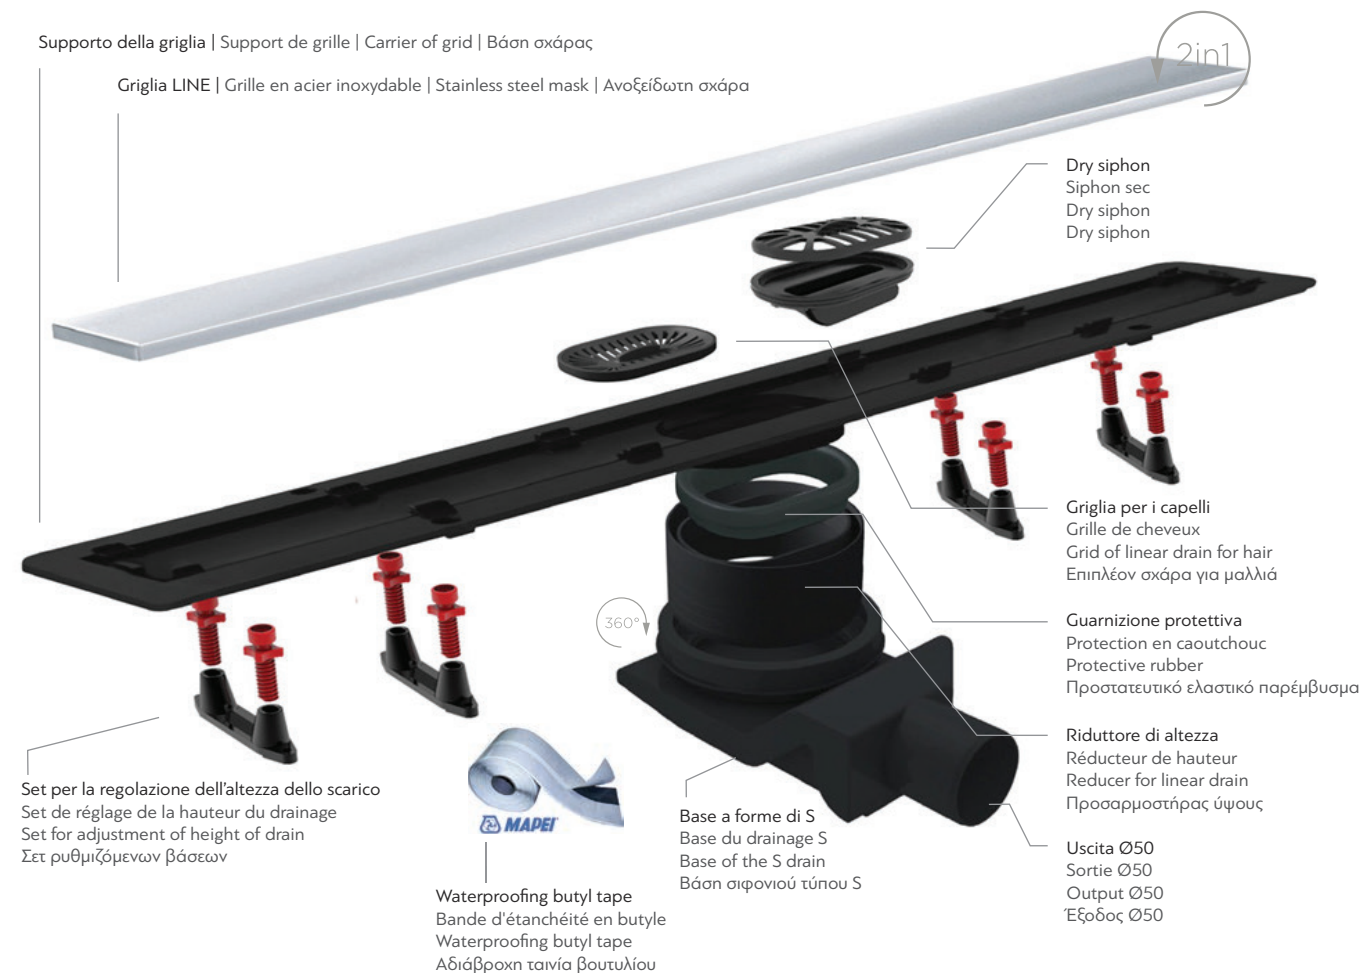

CARATTERISTICHE • CARACTÉRISTIQUES • FEATURES • ΧΑΡΑΚΤΗΡΙΣΤΙΚΑ

FRAMELESS	300	450	550	650	750	850	950
L1 mm	288	438	538	638	738	838	938
L2 mm	300	450	550	650	750	850	950
L3 mm	346	496	596	696	796	896	996

LINE 300, 450, 550 (x2)

LINE 650, 750, 850 (x4)

Specifica acciaio griglia K3, sopra 300kg di carico, 10 ANNI DI GARANZIA
Spécification grille inoxydable K3, au dessus de 300kg de charge, 10 ANS DE GARANTIE
Grid stainless steel K3, withstands 300kg pressure, 10 YEAR WARRANTY
Προδιαγραφή ανοξείδωτης σκάρας K3, αντοχής άνω των 300kg, 10 ΧΡΟΝΙΑ ΕΓΓΥΗΣΗ

48 l / min

Drenaggio
Drainage
Flow
Αποχέτευση

62 mm

Altezza minima
Hauteur minimale
Minimal installation
Ελάχιστο ύψος εγκατάστασης