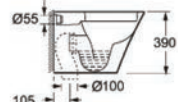

CB 1088

330,00 €

Doppia uscita • Double sortie • Dual outlet • Διπλή έξοδος

Cod.

5206836599168

BTW vaso semplice • Cuvette simple BTW • Simple toilet BTW • Απλή λεκάνη BTW

260,00 €

5206836037080

Coperchio termodour • Abattant thermodur • Termodur seat • Καπάκι termodur | **Soft Close Slim**

70,00 €