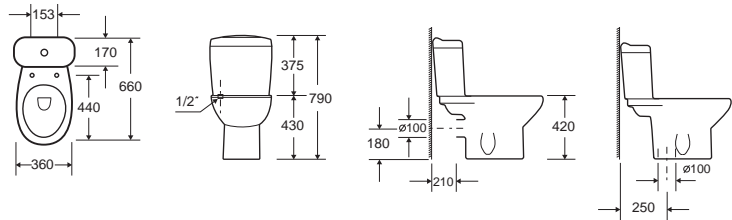

CY 121

239,90 €

<u>Cod.</u>		
5206836531243	Compact WC, orizzontale • Cuvette compacte, horizontale • Compact toilet, horizontal • Συμπαγής λεκάνη, οριζόντια	105,00 €
5206836549309	Compact WC, verticale • Cuvette compacte, verticale • Compact toilet, vertical • Συμπαγής λεκάνη, κάθετη	105,00 €
5206836521510	Cassetta per vaso • Réservoir WC • Cistern for toilet • Καζανάκι	74,90 €
5206836522852	Coperchio • Abattant • Seat • Καπάκι | PPR, Soft Close Slim	60,00 €