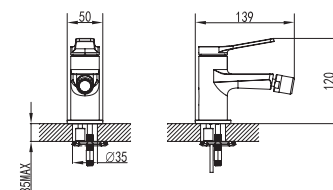

Mixer tap high for wash basin
Ceramic cartridge
Flexible connectors 35cm

Μπαταρία νιπτήρος ψηλή
Μηχανισμός κεραμικών δίσκων
Σπιράλ σύνδεσης 35cm

WNW468073PA-RG

Cod. 5206836069296

189,00 €

Miscelatore bidet
Cartuccia ceramica
Flessibili collegamento 35cm