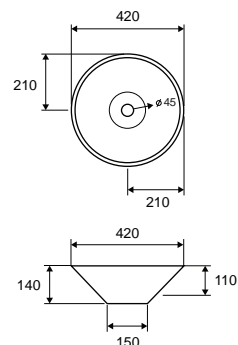

Cod. 5206836561394

Lavabo da appoggio • Vasque à poser

Self standing wash basin • Νιπτήρας επικαθήμενος

LT 3133 | 420x420x140mm | 119,90 €

Cod. 5206836573595

Lavabo da appoggio • Vasque à poser

Self standing wash basin • Νιπτήρας επικαθήμενος