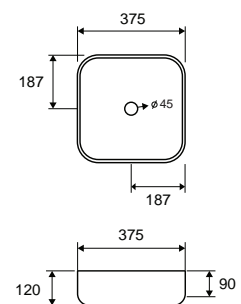

Cod. 5206836533919

Lavabo da appoggio • Vasque à poser

Self standing wash basin • Νιπτήρας επικαθήμενος

LT 2184 | 375x375x120mm | 149,90 €

Cod. 5206836561325

Lavabo da appoggio • Vasque à poser

Self standing wash basin • Νιπτήρας επικαθήμενος