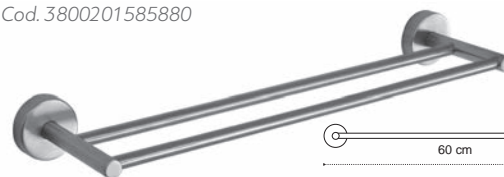

Portasalvietta • Porte serviette • Towel holder • Πετστοκρεμάστρα

126299

| 79,90 €

Cod. 3800201585880