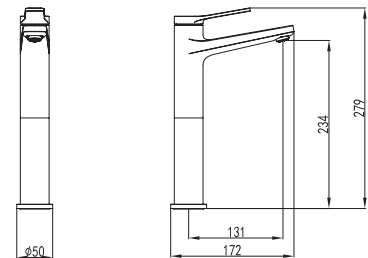

Ceramic cartridge
Flexible connectors 35cm

Μπαταρία νιπτήρος

Μηχανισμός κεραμικών δίσκων
Σπιράλ σύνδεσης 35cm

WNW168B73PH-B

Cod. 5206836069357

229,00 €

Miscelatore lavabo alto

Cartuccia ceramica
Flessibili collegamento 35cm