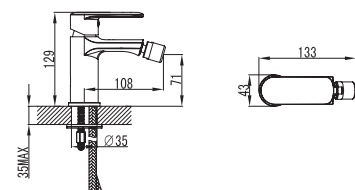

Miscelatore bidet

Cartuccia ceramica
Flessibili collegamento 35cm

Mitigeur bidet

Cartouche céramique
Flexible de raccordement 35cm

Mixer tap for bidet

Ceramic cartridge
Flexible connectors 35cm

Μπαταρία μινιτέ

Μηχανισμός κεραμικών δίσκων
Σπιράλ σύνδεσης 35cm