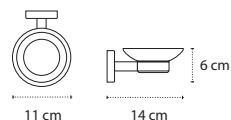

OPTIMO-B inox+abs

6202

| 14,90 €

Cod. 3800201581042

Appendino doppio • Double crochet • Double hook • Άγκιστρο διπλό

6209

| 13,90 €

Cod. 3800201581059

Appendino • Crochet • Hook • Άγκιστρο

6220

| 17,90 €

Cod. 3800201581066

Portasalvietta • Porte serviette • Towel holder • Πεταστοκρεμάστρα

6501

| 20,90 €

Cod. 3800201581134

Portabicchiere • Porte brosse à dents • Tumbler holder • Ποτηροθήκη

6301

| 20,90 €

Cod. 3800201581103

Portasapone • Porte savon • Soap basket • Σαπουνουθήκη

6409

| 13,90 €

Cod. 3800201581127

Portarotolo • Porte rouleau • Roll holder • Χαρτοθήκη

6403

| 23,90 €

Cod. 3800201581110

Portarotolo • Porte rouleau • Roll holder • Χαρτοθήκη

6240

| 30,90 €

Cod. 3800201581073

Portasalvietta • Porte serviette • Towel holder • Πεταστοκρεμάστρα

6250

| 33,90 €

Cod. 3800201581080

Portasalvietta • Porte serviette • Towel holder • Πεταστοκρεμάστρα

6260

| 36,90 €

Cod. 3800201581097

Portasalvietta • Porte serviette • Towel holder • Πεταστοκρεμάστρα

Installazione con adesivo 3M VHB o con viti
Installation avec adhésif 3M VHB ou avec des vis
Installation with adhesive tape 3M VHB or screws
Τοποθέτηση με ταινία 3M VHB ή με βίδες