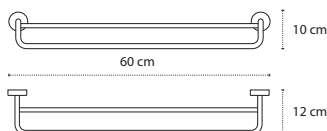

Portasalvietta
Porte serviette
Towel holder
Πετσετοκρεμάστρα

2262

| 75,90 €

Cod. 3800201589871

Portasalvietta
Porte serviette
Towel holder
Πετσετοκρεμάστρα

2701

| 69,90 €

Cod. 3800201589772