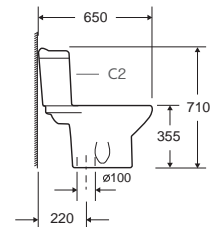

VENICE

TR 128

199,90 €

RIMLESS
SYSTEM

PO221-P2N

PO221-S2N

Cod.

5206836069692	Compact WC, orizzontale • Cuvette compacte, horizontale • Compact toilet, horizontal • Συμπαγής λεκάνη, οριζόντια	110,00 €
5206836554228	Compact WC, verticale • Cuvette compacte, verticale • Compact toilet, vertical • Συμπαγής λεκάνη, κάθετη	110,00 €
5206836069708	Cassetta per vaso • Réservoir WC • Cistern for toilet • Καζανάκι C1	60,00 €
5206836530499	Cassetta per vaso • Réservoir WC • Cistern for toilet • Καζανάκι C2	60,00 €
5206836069715	Coperchio • Abattant • Seat • Καπάκι TR-128PR PPR	29,90 €
5206836525440	Coperchio • Abattant • Seat • Καπάκι PO221P2 PPR	29,90 €
5206836061122	Set WC orizzontale • Set cuvette horizontale • Set toilet horizontal • Set λεκάνη οριζόντια TR128PR RIMLESS	199,90 €
5206836517810	Set WC verticale • Set cuvette verticale • Set toilet vertical • Set λεκάνη κάθετη PO221S2	199,90 €