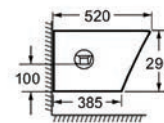

Cod.

5206836513270

Vaso sospeso • Cuvette suspendue • Wall hung toilet • Αναρτώμενη λεκάνη

269,00 €

5206836037080

Coperchio termodour • Abattant thermodur • Termodur seat • Καπάκι termodur | **Soft Close Slim**

70,00 €

BH 1088

239,00 €