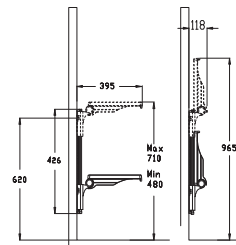

Sedile doccia, Regolabile in altezza
Siège de douche, Réglable en hauteur
Shower seat, Height adjustable
Κάθισμα μπάνιου, Ρυθμιζόμενο σε ύψος