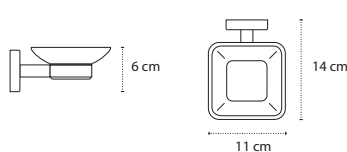

4301

| 69,90 €

Cod. 3800201580571