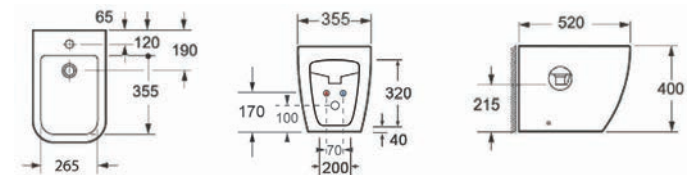

B 10100

299,00 €

Cod.

5206836501635

Bidet BTW • Μπιντέ BTW