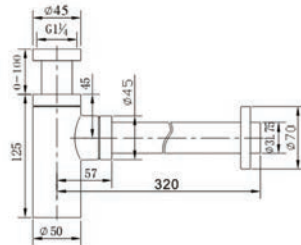

LF9005MB NERO OPACO

Cod. 5206836041773

69,90 €

Sifone a bottiglia in ottone
Siphon en laiton
Bronze basin siphon
Ορειχάλκινο σιφόνι νιπτήρος