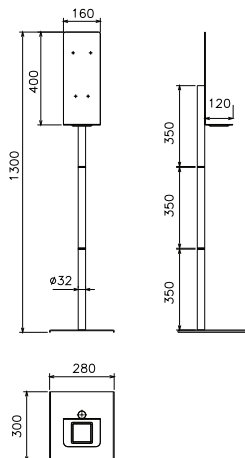

30,5x13x19cm

AC 220V-240V/50Hz

Puo essere utilizzabile anche con gel disinfettante

À utiliser également pour le gel désinfectant

It can use also disinfection gel

Χρήση και για gel απολύμανσης

Puo essere utilizzabile anche con gel disinfettante, con baseper utilizzo sia da tavola che da muro

À utiliser également pour le gel de désinfection, pour installation sur mur et sur table avec base
It can use also disinfection gel .It can be installed on the wall or on the table

Χρήση και για gel απολύμανσης, επιτοίχιο και επιτραπέζιο με βάση

Puo essere utilizzabile con liquid disinfettante

Utiliser uniquement avec une désinfectante liquide

It can use only disinfection liquid (no gel)

Χρήση μόνο με υγρό απολυμαντικό διάλυμα

FH-02B

| 49,90 €

Cod. 5206836049779

Base metallica per JDZ-007

Base au sol métallique pour le JDZ-007

Metalic base for JDZ-007

Επιδαπέδια μεταλλική βάση για το JDZ-007