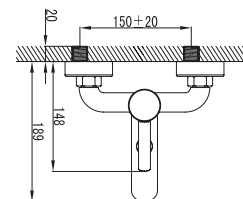

Ceramic cartridge
Flexible connectors 35cm

Μπαταρία νιπτήρος ψηλή

Μηχανισμός κεραμικών δίσκων
Σπιράλ σύνδεσης 35cm

ZC23227C

Cod. 5206836511405

139,00 €

Miscelatore doccia

Cartuccia ceramica
Doccetta con supporto
Flessibile INOX 150cm