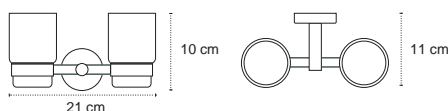

Dispenser
Distributeur de savon
Dispenser
Δοχείο υγρού σαπουνιού

185555

| 69,90 €

Cod. 3800201583954