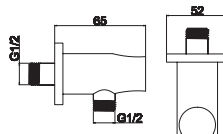

9E

Cod. 5206836101347

34,90 €

Braccio doccia tondo
Bras mural tubulaire
Tubular arm
Μηρούτζινος επινικελωμένος βραχίονας

F202

Cod. 5206836511665

32,90 €

Presa acqua e supporto
Coude de sortie murale de douche avec support
Shower outlet & support
Μηρούτζινη παροχή ντους & βάση στήριξης