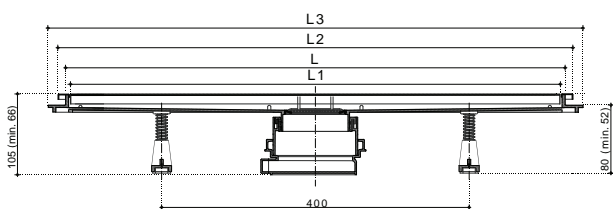

L mm	300	450	550	650	750	850	950
L1 mm	298	438	538	638	738	838	938
L2 mm	320	470	570	670	770	870	970
L3 mm	346	496	596	696	796	896	996

LINE 300, 450, 550 (x2)

LINE 650, 750, 850 (x4)

Specifica acciaio griglia K3, sopra 300kg di carico, **10 ANNI DI GARANZIA**
Spécification grille inoxydable K3, au dessus de 300kg de charge, **10 ANS DE GARANTIE**
Grid stainless steel K3, withstands 300kg pressure, **10 YEAR WARRANTY**
Προδιαγραφή ανοξείδωτης σκάρας K3, αντοχής άνω των 300kg, **10 ΧΡΟΝΙΑ ΕΓΓΥΗΣΗ**