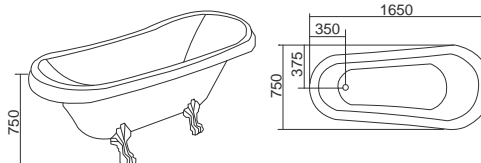

NERIO K-1060

1.499,00 €

Cod. 5206836597973

Vasca da bagno

Vasca robusta in acrilico, internamente ed esternamente rivestita con foglio acrilico di alta qualità con spessore 5mm. Valvola di scarico inclusa. Piedi in ottone massiccio. Ha 2 anni di garanzia ed è confezionata in cassa di legno e scatola di cartone.

Baignoire

Baignoire îlot acrylique, intérieurement et extérieurement revêtue avec feuille acrylique 5mm de haute qualité. Vidange baignoire inclus. Elle est basée sur pieds en laiton. 2 ans de garantie. Elle est emballée dans une boîte et la boîte en bois.

Bathtub

Acrylic robust bath, internally and externally coated with high quality acrylic sheet 5mm. It is based in brass legs. Drain valve included. It is packed in wooden box and carton.
2 year warranty.

Μπανιέρα

Ακρυλικό μπάνιο στιβαρής κατασκευής τύπου «sandwich» επενδυμένο εσωτερικά και εξωτερικά με υψηλής ποιότητας ακρυλικό φύλλο 5mm εδραζόμενο σε μπρούτζινα πόδια. Περιλαμβάνεται βαλβίδα αποστράγγισης. Παραδίδεται συσκευασμένο σε ξυλοκιβώτιο και χαρτοκιβώτιο. 2 χρόνια εγγύηση.