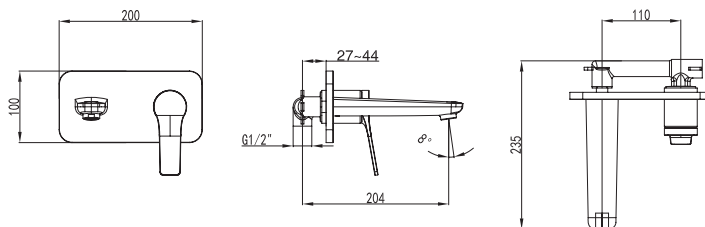

Miscelatore lavabo da incasso
Cartuccia ceramica

Mitigeur de lavabo mural
Cartouche céramique

Wall mixer tap for wash basin
Ceramic cartridge

Μπαταρία νιπτήρος εντοιχισμού
Μηχανισμός κεραμικών δίσκων

WNX238073PA

Cod. 5206836014531

239,00 €