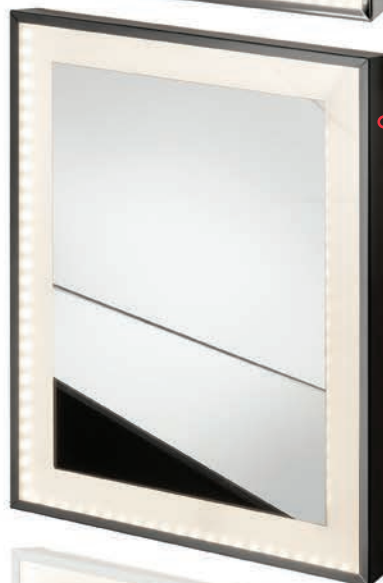

LD-BM

Nero opaco
Nior mat
Black matt
Μαύρο ματ