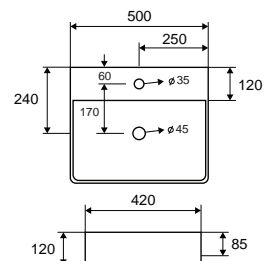

LT 2173-SMW | 500x420x120mm | 279,90 €

Cod. 5206836049533

Lavabo da appoggio • Vasque à poser

Self standing wash basin • Νιπτήρας επικαθήμενος

LT 2173-SMDG | 500x420x120mm | 299,90 €

Cod. 5206836049526

Lavabo da appoggio • Vasque à poser

Self standing wash basin • Νιπτήρας επικαθήμενος

LT 2173-SMB | 500x420x120mm | 299,90 €

Cod. 5206836011646

Lavabo da appoggio • Vasque à poser

Self standing wash basin • Νιπτήρας επικαθήμενος