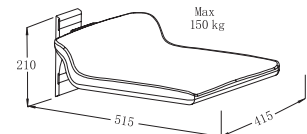

SB-A415

Cod. 5206836556925