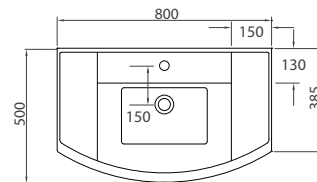

BIANNA 4843 | 800x500x185mm | 149,90 €

Cod. 5206836013114

Lavabo sospeso • Lavabo suspendu

Wall hung wash basin • Νιπτήρας αναρτώμενος