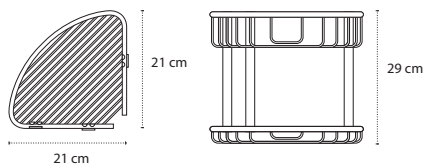

Porta spugna • Panier à savon • Corner basket • Γωνιακό καλάθι

963855

| 79,90 €

Cod. 3800201584401

Porta spugna • Panier à savon • Corner basket • Γωνιακό καλάθι

963955

| 149,90 €

Cod. 3800201584432