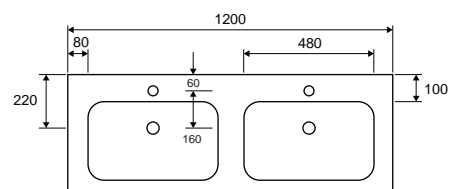

ELOISE

ELOISE 120V2 | 1200x460x160mm | 699,90 €

Cod. 5206836003139

Lavabo solid surface • Vasque en solid surface
Solid surface washbasin • Νιπτήρας solid επιφάνειας

ELOISE 120 | 1200x460x160mm | 599,90 €