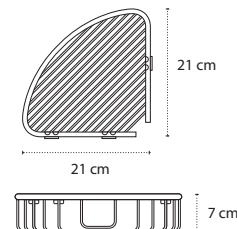

Porta spugna • Panier à savon • Corner basket • Γωνιακό καλάθι

963955

| 149,90 €

Cod. 3800201584432