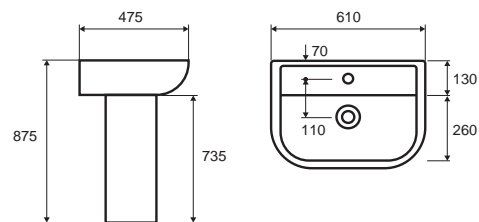

CY 131

169,90 €

<u>Cod.</u>	
5206836020181	Bidet BTW • Μπιντέ BTW

CY 141

119,80 €

<u>Cod.</u>		
5206836020198	Lavabo • Wash basin • Νιπτήρας	69,90 €
5206836020211	Colonna • Colonne • Pedestal • Κολόνα	49,90 €