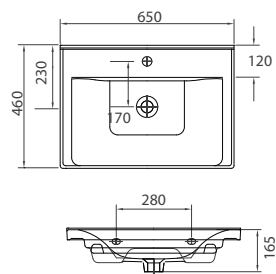

SAVA 2055 | 550x460x165mm | 149,90 €

Cod. 5206836030890

**Lavabo sospeso • Lavabo suspendu**

Wall hung wash basin • Νιπτήρας αναρτώμενος

BIANNA

| BIANNA 4843

BIANNA 4841 | 1010x500x185mm | 179,90 €*Cod. 5206836013107***Lavabo sospeso • Lavabo suspendu**