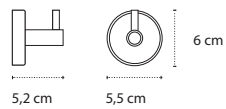

620299

| 10,90 €

Cod. 3800201581141

Appendino doppio • Double crochet • Double hook • Άγκιστρο διπλό

620999

| 9,90 €

Cod. 3800201581158

Appendino • Crochet • Hook • Άγκιστρο