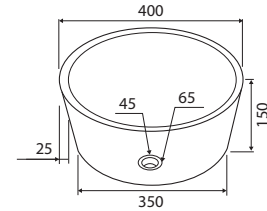

Cod. 5206836064956

Lavabo da appoggio in marmo • Vasque à poser
Self standing wash basin • Νιπτήρας επικαθήμενος

TIMUR LBP | Ø400x150mm | 299,90 €
NERO

Cod. 5206836064932

Lavabo da appoggio in marmo • Vasque à poser
Self standing wash basin • Νιπτήρας επικαθήμενος