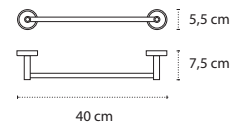

Portarotolo • Porte rouleau • Roll holder • Χαρτοθήκη

624099

| 23,90 €

Cod. 3800201581172

Portasalvietta • Porte serviette • Towel holder • Πεταστοκρεμάστρα

625099

| 24,90 €

Cod. 3800201581189