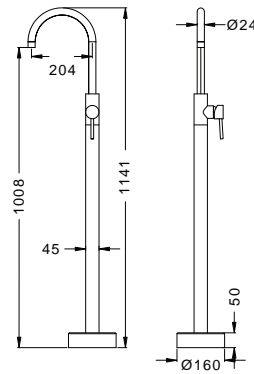

ARTEMIS S28223 CHROME

Cod. 5206836016214

499,00 €

Miscelatore da terra

Mitigeur sur pied pour lavabo • Floor mixer tap • Επιδαπέδια μπαταρία νιπτήρος

Cartuccia ceramica

Cartouche céramique • Ceramic cartridge • Μηχανισμός κεραμικών δίσκων