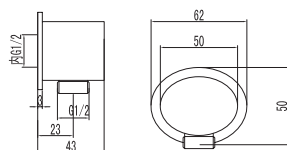

Presacqua tonda in ottone
Coude mural en laiton
Brass bend
Παροχή σπινάλ μπρούντζινη επινικελωμένη

7F **34,90 €**
Cod. 5206836101293