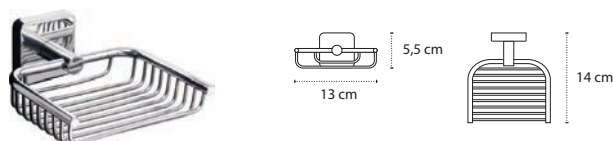

4201 | 46,90 €

Cod. 3800201580472

Appendino • Crochet • Hook • Άγκιστρο

4222 | 75,90 €

Cod. 3800201580489

Appendino doppio • Double crochet • Double hook • Άγκιστρο διπλό

1211 | 36,90 €

Cod. 3800201580168

Appendino • Crochet • Hook • Άγκιστρο

4220 | 52,90 €

Cod. 3800201580496

Portasalvietta • Porte serviette • Towel holder • Πετστοκρεμάστρα

4224 | 75,90 €

Cod. 3800201580502

Portasalvietta • Porte serviette • Towel holder • Πετστοκρεμάστρα

4303 | 52,90 €

Cod. 3800201580625

Portasapone • Porte savon • Soap basket • Σαπουνοθήκη

4304 | 59,90 €

Cod. 3800201580632

Portasapone • Porte savon • Soap basket • Σαπουνοθήκη

4240 | 59,90 €

Cod. 3800201580519

Portasalvietta • Porte serviette • Towel holder • Πετστοκρεμάστρα

4250 | 59,90 €

Cod. 3800201580526

Portasalvietta • Porte serviette • Towel holder • Πετστοκρεμάστρα

4260 | 65,90 €

Cod. 3800201580533

Portasalvietta • Porte serviette • Towel holder • Πετστοκρεμάστρα

4252 | 88,90 €

Cod. 3800201580540

Portasalvietta • Porte serviette • Towel holder • Πετστοκρεμάστρα

4262 | 98,90 €

Cod. 3800201580557

Portasalvietta • Porte serviette • Towel holder • Πετστοκρεμάστρα