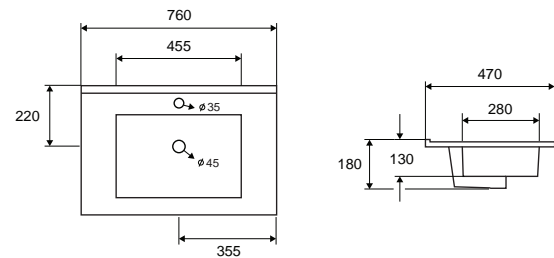

Furniture washbasin • Νιπτήρας επίπλου

LT 7506-75 | 760x470x180mm | 159,90 €

Cod. 5206836101675

Lavabo per per mobili • Vasque pour meuble

Furniture washbasin • Νιπτήρας επίπλου

LT 7506-60 | 600x470x180mm | 129,90 €