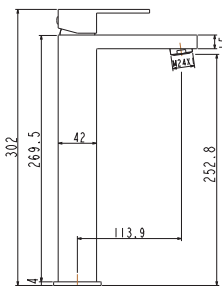

E02FA382H-CP

Cod. 5206836064680

189,00 €

Miscelatore lavabo alto
Cartuccia ceramica
Flessibili collegamento 35cm

Mitigeur lavabo haut
Cartouche céramique
Flexible de raccordement 35cm

Mixer tap high for wash basin
Ceramic cartridge
Flexible connectors 35cm

Μπαταρία νιπτήρος ψηλή
Μηχανισμός κεραμικών δίσκων
Σπιράλ σύνδεσης 35cm