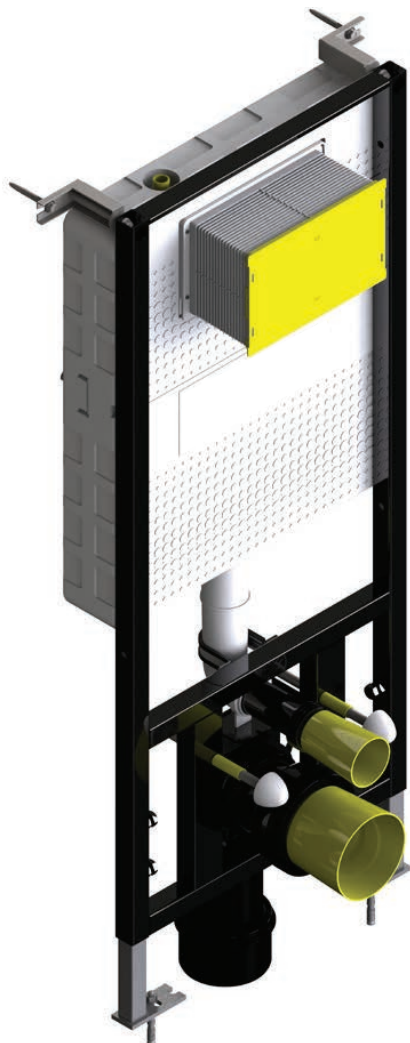

Καζανάκι εντοιχισμού μονότουβλου τοίχου με πόδια στήριξης για αναρτώμενες λεκάνες

150x840x560mm

9,5kg

T05-2113

| 199,90 €

Cod. 5206836008240

10 anni garanzia
ans garantie
years warranty
χροία εγγύηση

Cassetta da incasso a doppio flusso a cartongesso per vaso sospeso