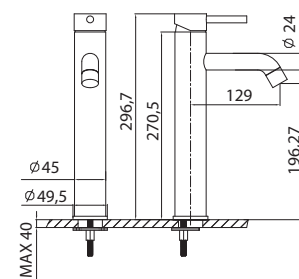

B205A02 CHROME INOX 304 18/10

129,00 €

Cod. 5206836065083

Miscelatore lavabo alto
Cartuccia ceramica
Flessibili collegamento 35cm

Mitigeur lavabo haut
Cartouche céramique
Flexible de raccordement 35cm

Mixer tap high for wash basin
Ceramic cartridge
Flexible connectors 35cm

Μπαταρία νιπτήρος ψηλή
Μηχανισμός κεραμικών δίσκων
Σπιράλ σύνδεσης 35cm