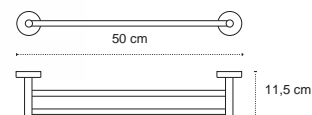

Portasalvietta • Porte serviette • Towel holder • Πετσοτοκρεμάστρα

126266

| 89,90 €

Cod. 3800201585101