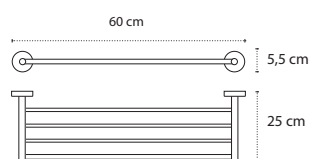

Portasalvietta • Etagère porte serviettes • Towel shelf • Ραφιέρα πετσετών

9696

| 139,90 €

Cod. 3800201583183