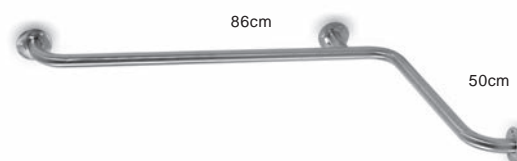

BNH-9022

Cod. 5206836522524