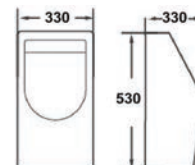

30,00 €

PUBLIC

LT-512HP

139,90 €

Uscita orizzontale
Sortie horizontale
Horizontal outlet
Οριζόντια έξοδος

Cod.5206836063621 | **Orinatoio sospeso** • Urinoir suspendu • Wall hung urinal • Αναρτώμενο ουρητήριο