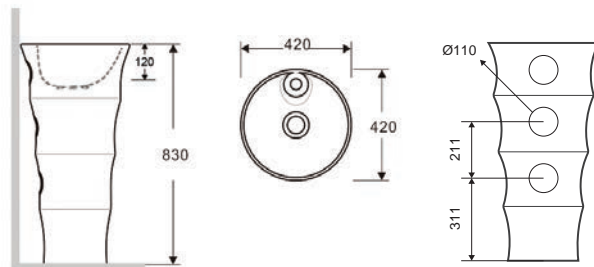

ELYSEE G-308 | 420x420x830mm | 599,00 €

Cod. 5206836016481

Lavabo da terra • Lavabo colonne

Pedestal wash basin • Νιπτήρας επιδαπέδιος