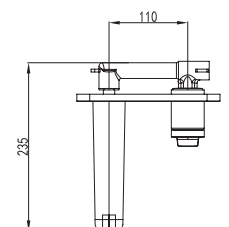

Μπαταρία νιπτήρος εντοιχισμού
Μηχανισμός κεραμικών δίσκων