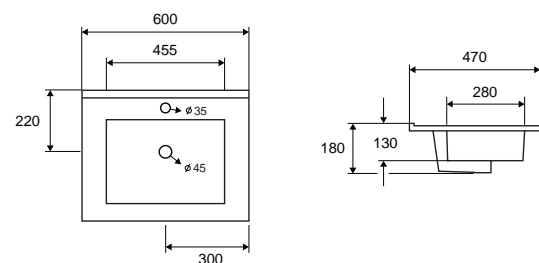

LT 7506-60 | 600x470x180mm | 129,90 €

Cod. 5206836101729

Lavabo per per mobili • Vasque pour meuble

Furniture washbasin • Νιπτήρας επίπλου