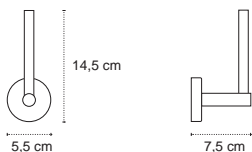

Portarotolo
Porte rouleau
Roll holder
Χαρτοθήκη

1409

| 26,90 €

Cod. 3800201580410