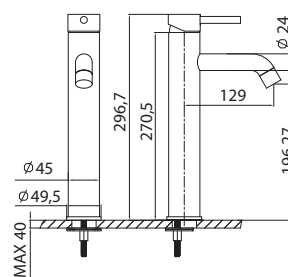

B205A02 SATINATO

INOX 304 18/10

139,00 €

Cod. 5206836065113

Miscelatore lavabo alto
Cartuccia ceramica
Flessibili collegamento 35cm

Mitigeur lavabo haut
Cartouche céramique
Flexible de raccordement 35cm

Mixer tap high for wash basin
Ceramic cartridge
Flexible connectors 35cm

Μπαταρία νιπτήρος ψηλή
Μηχανισμός κεραμικών δίσκων
Σπιράλ σύνδεσης 35cm