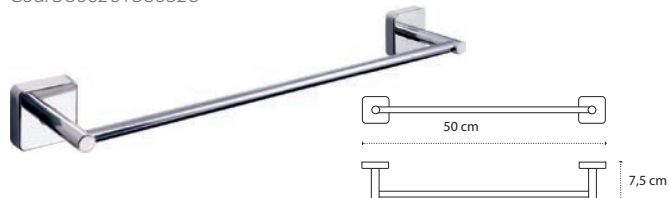

Portasalvietta • Porte serviette • Towel holder • Πετστοκρεμάστρα

4260 | 65,90 €

Cod. 3800201580533