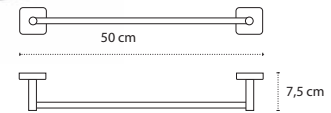

Portasalvietta • Porte serviette • Towel holder • Πετστοκρεμάστρα

426055

| 75,90 €

Cod. 3800201584166