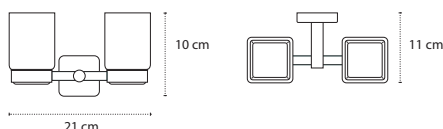

Dispenser
Distributeur de savon
Dispenser
Δοχείο υγρού σαπουνιού

4855

| 111,90 €

Cod. 3800201580595