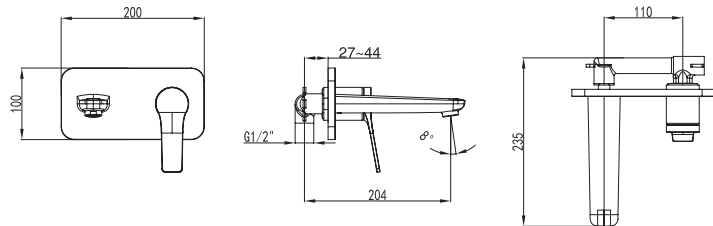

Ceramic cartridge
Flexible connectors 35cm

Μπαταρία μινιτέ

Μηχανισμός κεραμικών δίσκων
Σπιράλ σύνδεσης 35cm

WNW148073PA-B

Cod. 5206836069234

289,00 €

Miscelatore lavabo da incasso
Cartuccia ceramica

Mitigeur de lavabo mural
Cartouche céramique