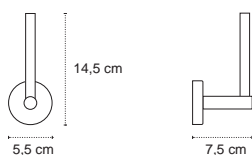

Portarotolo
Porte rouleau
Roll holder
Χαρτοθήκη

140955

| 29,90 €

Cod. 3800201584036