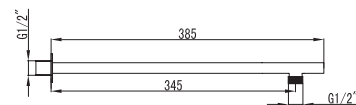

9Q

Cod. 5206836101378

69,00 €

Braccio doccia a muro • Bras de douche mural • Wall spout brass • Επιτοίχιο μπράτσο

0401A

Cod. 5206836508436

99,00 €

ABS / 360x240