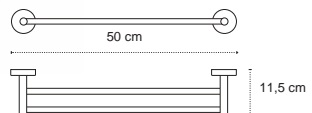

Portasalvietta • Porte serviette • Towel holder • Πετστοκρεμάστρα

126299

| 79,90 €

Cod. 3800201585880