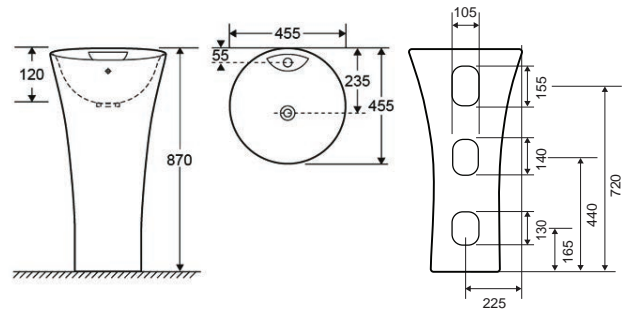

VENDOME G-306 | 455x455x870mm | 599,90 €

Cod. 5206836061665

Lavabo da terra • Lavabo colonne
Pedestal wash basin • Νιπτήρας επιδαπέδιος