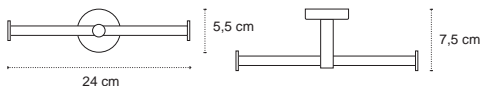

1422

| 78,90 €

Cod. 3800201580397