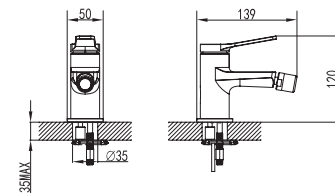

Ceramic cartridge
Flexible connectors 35cm

Μπαταρία νιπτήρος

Μηχανισμός κεραμικών δίσκων
Σπιράλ σύνδεσης 35cm

WNW468073C

Cod. 5206836007540

99,00 €

Miscelatore bidet

Cartuccia ceramica
Flessibili collegamento 35cm