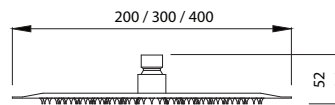

T253B CHROME

Ø200
Ø300
Ø400

Cod. 5206836546766

49,90 €

Cod. 5206836546773

129,90 €

Cod. 5206836546780

209,90 €

Soffione doccia INOX • Douche de tête INOX • Shower head INOX • Κεφαλή ντους INOX