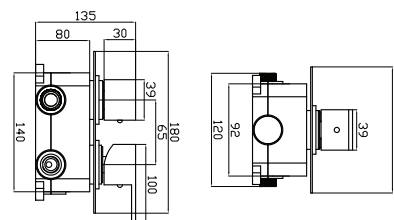

CFL04A

199,00 €

Cod. 5206836019666

Miscelatore doccia a 5 vie
Mitigeur de douche 5 voies
Shower mixer 5 way
Μίκτης ντους 5 δρόμων