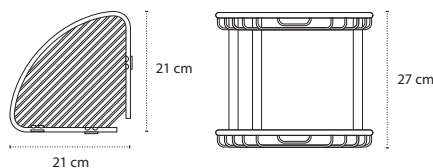

Porta spugna
Panier à savon
Corner basket
Γωνιακό καλάθι

9637755

| 139,90 €

Cod. 3800201584418