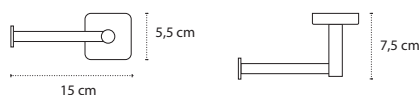

Portarotolo
Porte rouleau
Roll holder
Χαρτοθήκη

440155

| 69,90 €

Cod. 3800201584272