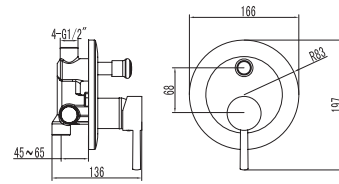

Miscelatore incasso doccia
Cartuccia ceramica

Mitigeur de douche encastré
Cartouche céramique

Built-in mixer tap for bathtub
Ceramic cartridge

Μίκτης εντοιχισμού
Μηχανισμός κεραμικών δίσκων