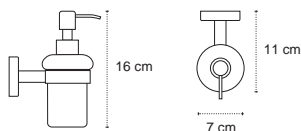

Portabicchiere
Porte brosse à dents
Tumbler holder
Ποτηροθήκη

1801

| 85,90 €

Cod. 3800201580328