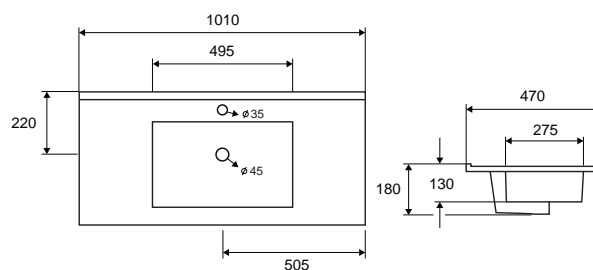

Lavabo per per mobili • Vasque pour meuble

Furniture washbasin • Νιπτήρας επίπλου

LT 7506-100 | 1010x470x180mm | 199,90 €

Cod. 5206836102665

Lavabo per per mobili • Vasque pour meuble

Furniture washbasin • Νιπτήρας επίπλου