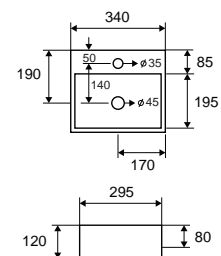

Cod. 5206836505312

Lavabo da appoggio • Vasque à poser

Self standing wash basin • Νιπτήρας επικαθήμενος

Cod. 5206836100906

Lavabo da appoggio • Vasque à poser

Self standing wash basin • Νιπτήρας επικαθήμενος

Cod. 5206836100913

Lavabo da appoggio • Vasque à poser

Self standing wash basin • Νιπτήρας επικαθήμενος