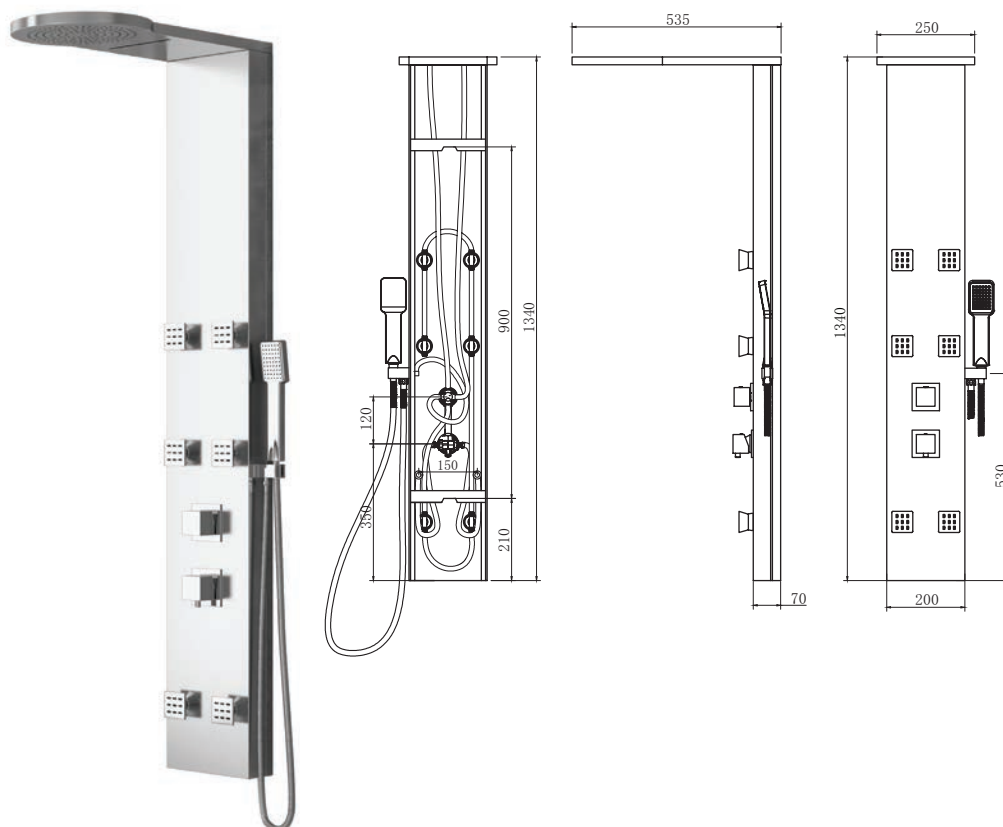

Colonna idromassaggio

Material ABS cromato
Soffione doccia & cascata
Doccetta & flessibile
6 jet regolabili

Colonne hydromassante

Structure en ABS chromée
Douche de tête cascade
Douchette à main et flexible
6 buses de massage réglables

Hydromassage column

Material ABS chrome
Shower head & waterfall
Hand shower
6 function selector

Στήλη υδρομασάζ

Υλικό κατασκευής ABS chrome
Ντους οροφής & καταρράκτης
Τηλέφωνο χειρός
6 ρυθμιζόμενα jet