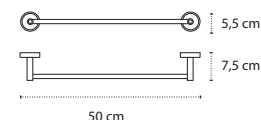

Portasalvietta • Porte serviette • Towel holder • Πεταστοκρεμάστρα

6250

| 33,90 €

Cod. 3800201581080

Portasalvietta • Porte serviette • Towel holder • Πεταστοκρεμάστρα

6260

| 36,90 €

Cod. 3800201581097