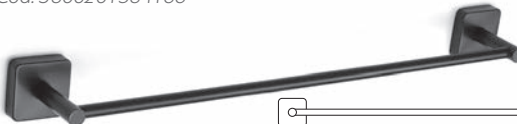

Portasalvietta • Porte serviette • Towel holder • Πετστοκρεμάστρα

425255

| 99,90 €

Cod. 3800201584173