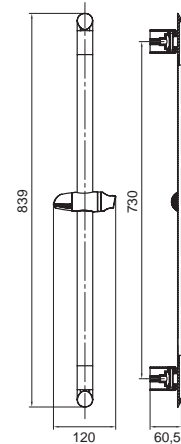

D10110

Cod. 5206836101835

59,00 €

Asta doccia rotante in ottone con base per doccia regolabile

Barre de douche en laiton rotative avec base pour douchette réglable

Rotating brass shower bar with adjustable shower head base

Μηρούντζινη κολόνα βαρέως τύπου περιστρεφόμενη με ρυθμιζόμενη βάση τηλεφώνου