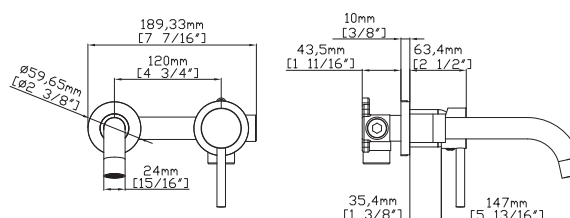

911-P SATINATO

INOX 304 18/10

209,00 €

Cod. 5206836065250

Miscelatore lavabo da incasso
Cartuccia ceramica

Mitigeur lavabo mural
Cartouche céramique

Wall mixer tap for wash basin
Ceramic cartridge

Μπαταρία νιπτήρος εντοιχισμού
Μηχανισμός κεραμικών δίσκων