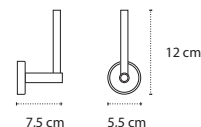

Portasapone • Porte savon • Soap basket • Σαπουνουθήκη

6409

| 13,90 €

Cod. 3800201581127

Portarotolo • Porte rouleau • Roll holder • Χαρτοθήκη

6403

| 23,90 €

Cod. 3800201581110