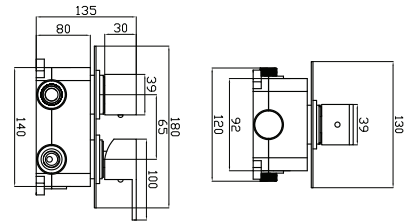

Miscelatore incasso doccia
Cartuccia ceramica

Mitigeur de douche encastré
Cartouche céramique

Built-in mixer tap for bathtub
Ceramic cartridge

Μίκτης εντοιχισμού
Μηχανισμός κεραμικών δίσκων

8T

Cod. 5206836503325

49,00 €

Getto vasca da incasso • Bec mural en laiton • Wall spout brass • Μηρούτζινο επινικελωμένο στόμιο