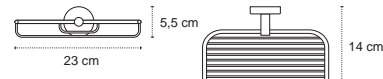

120155

| 49,90 €

Cod. 3800201583824

Appendino • Crochet • Hook • Άγκιστρο

122255

| 69,90 €

Cod. 3800201583848

Appendino doppio • Double crochet • Double hook • Άγκιστρο διπλό

121155

| 39,90 €

Cod. 3800201583831

Appendino • Crochet • Hook • Άγκιστρο

122055

| 56,90 €

Cod. 3800201583855

Portasalvietta • Porte serviette • Towel holder • Πετσοτοκρεμάστρα

122455

| 78,90 €

Cod. 3800201583862

Portasalvietta • Porte serviette • Towel holder • Πετσοτοκρεμάστρα

130355

| 49,90 €

Cod. 3800201583985

Portasapone • Porte savon • Soap basket • Σαπουνοθήκη

130455

| 59,90 €

Cod. 3800201583992

Portasapone • Porte savon • Soap basket • Σαπουνοθήκη

124055

| 56,90 €

Cod. 3800201583879

Portasalvietta • Porte serviette • Towel holder • Πετσοτοκρεμάστρα

125055

| 59,90 €

Cod. 3800201583886

Portasalvietta • Porte serviette • Towel holder • Πετσοτοκρεμάστρα

126055

| 65,90 €

Cod. 3800201583893

Portasalvietta • Porte serviette • Towel holder • Πετσοτοκρεμάστρα

125255

| 79,90 €

Cod. 3800201583909

Portasalvietta • Porte serviette • Towel holder • Πετσοτοκρεμάστρα

126255

| 89,90 €

Cod. 3800201583916

Portasalvietta • Porte serviette • Towel holder • Πετσοτοκρεμάστρα