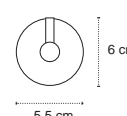

Appendino doppio • Double crochet • Double hook • Άγκιστρο διπλό

120999

| 23,90 €

Cod. 3800201585781

Appendino • Crochet • Hook • Άγκιστρο

120199

| 43,90 €

Cod. 3800201585798