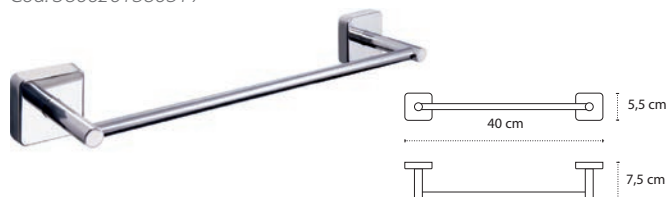

Portasapone • Porte savon • Soap basket • Σαπουνοθήκη

4240 | 59,90 €

Cod. 3800201580519

Portasalvietta • Porte serviette • Towel holder • Πετστοκρεμάστρα

4250 | 59,90 €

Cod. 3800201580526