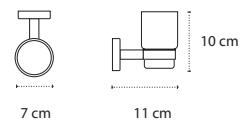

Portabicchiere • Porte brosse à dents • Tumbler holder • Ποτηροθήκη

630199

| 15,90 €

Cod. 3800201581202