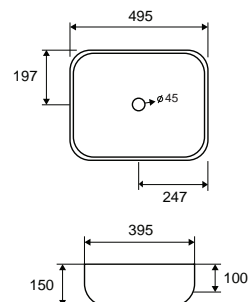

Self standing wash basin • Νιπτήρας επικαθήμενος

LT 2143 | 495x395x150mm | 169,90 €

Cod. 5206836533926

Lavabo da appoggio • Vasque à poser

Self standing wash basin • Νιπτήρας επικαθήμενος

LT 2144 | 410x410x150mm | 159,90 €