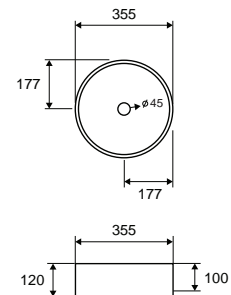

Self standing wash basin • Νιπτήρας επικαθήμενος

LT 3134-MMB | 355x355x120mm | 259,90 €

Cod. 5206836007946

Lavabo da appoggio • Vasque à poser

Self standing wash basin • Νιπτήρας επικαθήμενος

ELYSEE G-308 | 420x420x830mm | 599,00 €