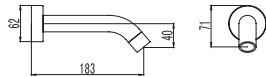

Getto vasca da incasso
Bec mural en laiton
Brass spout
Μπρούντζινο επινικελωμένο στόμιο

8P **29,90 €**
Cod. 5206836101323