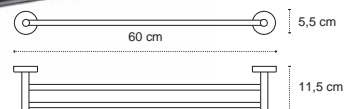

Portasalvietta • Porte serviette • Towel holder • Πετσοτοκρεμάστρα