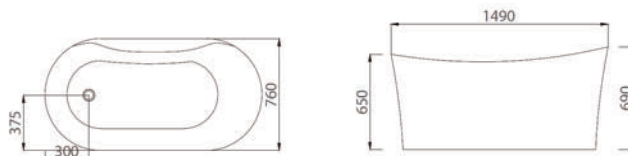

**DIANA K-1212**

2.999,00 €

Cod. 5206836016153

Idromassaggio

Vasca idromassaggio centro stanza, internamente e esternamente rivestita con un foglio acrilico di alta qualità con spessore 5mm. Ha un set completo di rubinetti, doccia, miscelatore e cascata. La vasca è dotata di 6 jets Ø85. Ha anche controlli pneumatici e valvola automatica. Inoltre è accessoriata con una pompa di 1HP/750W e delle basi antivibranti. Ha 2 anni di garanzia ed è confezionata in cassa di legno e scatola di cartone. (Disponibile dal Maggio 2021)