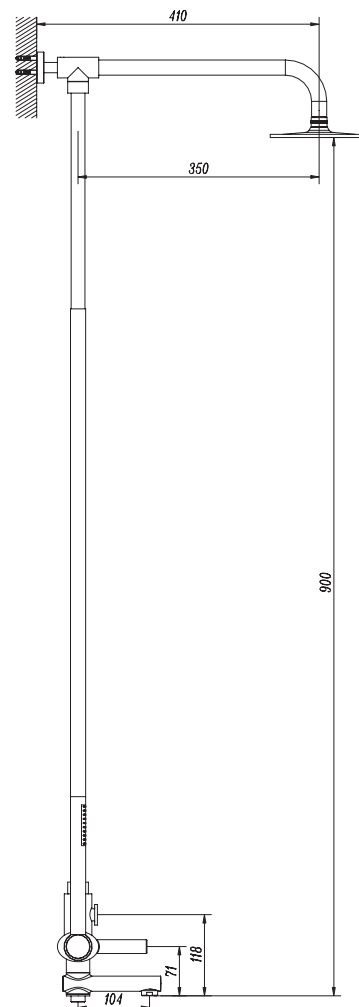

SINAR FA23X

Cod. 5206836102719

699,00 €

Miscelatore doccia

Cartuccia ceramica
Colonna in ottone
Soffione doccia Ø200 ottone
Doccetta
Flessibile INOX 150cm

Mitigeur de douche fixe

Cartouche céramique
Colonne laiton
Douche de tête Ø200 laiton
Douchette à main
Flexible INOX 150cm

Fixed mixer tap bathtub

Ceramic cartridge
Column brass
Shower head Ø200 brass
Hand shower
Flexible INOX 150cm

Μπαταρία σταθερού ντους

Μηχανισμός κεραμικών δίσκων
Κολόνα μπρούτζινη
Κεφαλή ντους Ø200 μπρούτζινη
Τηλέφωνο χειρός
Σπιράλ INOX 150cm