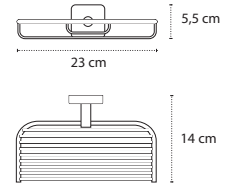

Portasapone • Porte savon • Soap basket • Σαπουνοθήκη

424055

| 65,90 €

Cod. 3800201584142