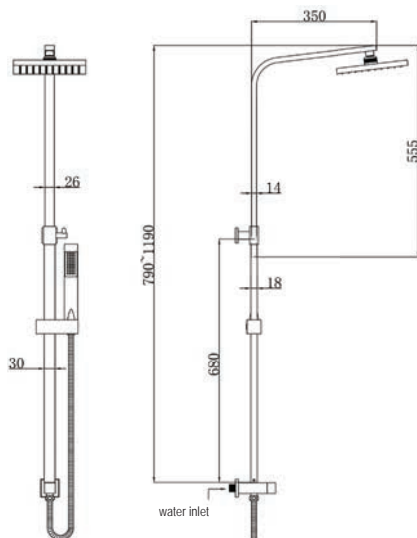

Ceramic cartridge

Μίκτης εντοιχισμού

Μηχανισμός κεραμικών δίσκων

KATIA C6634B

Cod. 5206836010564

199,00 €

Colonna doccia fissa

Colonna telescopica
Soffione doccia 20x20cm ABS
Doccetta
Supporto doccetta regolabile
Flessibile INOX 150cm