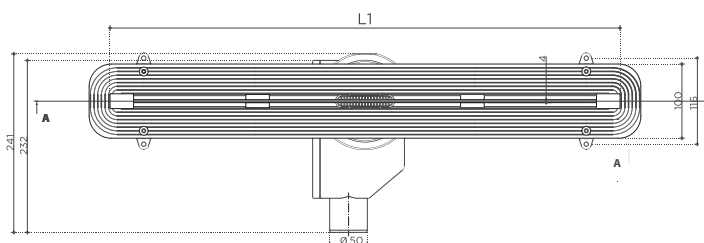

L mm	450	550	650	750	850	950	1050	1150
L1 mm	492	592	692	792	892	1092	1192	1292
L2 mm	548	648	748	848	948	1048	1148	1248

SLIM LINE 450, 550 (x2)
SLIM LINE 650-1150 (x4)

Specifica acciaio griglia K3, sopra 300kg di carico, 10 ANNI DI GARANZIA
Spécification grille inoxydable K3, au dessus de 300kg de charge, 10 ANS DE GARANTIE
Grid stainless steel K3, withstands 300kg pressure, 10 YEAR WARRANTY
Προδιαγραφή ανοξείδωτης σχάρας K3, αντοχής άνω των 300kg, 10 ΧΡΟΝΙΑ ΕΓΓΥΗΣΗ

48 l / min

Drenaggio
Drainage
Flow
Αποχέτευση

72 mm

Altezza minima
Hauteur minimale
Minimal installation
Ελάχιστο ύψος εγκατάστασης