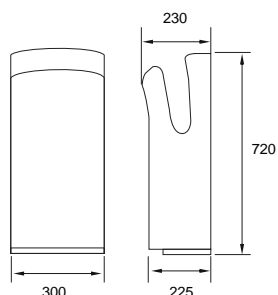

FL-2026

| 649,90 €

Cod. 5206836018713

Asciugamani elettrico automatico

Sèche mains automatique

Automatic hand dryer

Αυτόματος στεγνωτήρας χειρών

Asciugatura con aria

Séchoir à main Jet air

Jet air hand dryer motor

Στέγνωμα χειρών με αέρα Jet

CARATTERISTICHE • CARACTÉRISTIQUES • FEATURES • ΧΑΡΑΚΤΗΡΙΣΤΙΚΑ

Voltaggio • Tension • Voltage • Τάση	220V/50-60Hz
Potenza • Puissance • Power • Ισχύς	1500W/2200W
Velocità Jet • Débit d'air Jet • Air speed Jet • Ταχύτητα αέρα Jet	100m/s
Colore • Couleur • Color • Χρώμα	Bianca • Blanc • White • Λευκό
Dimensioni • Dimensions • Διαστάσεις	720x300x225mm
Materiale • Material • Matériau • Υλικό	ABS

FL-2006

| 149,90 €

Cod. 5206836018706