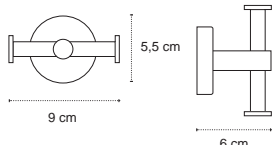

Appendino doppio • Double crochet • Double hook • Άγκιστρο διπλό

1211

| 36,90 €

Cod. 3800201580168