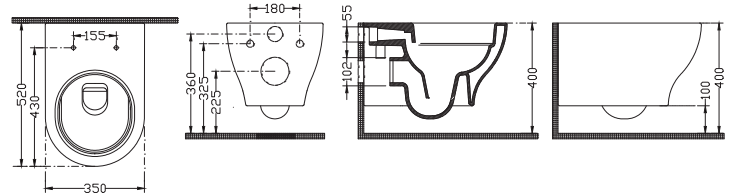

239,00 €

RIMLESS
SYSTEM

Cod.

5206836036496

Vaso sospeso • Cuvette suspendue • Wall hung toilet • Αναρτώμενη λεκάνη

169,00 €

5206836037080

Coperchio termodour • Abattant thermodur • Termodur seat • Καπάκι termodur | **Soft Close Slim**