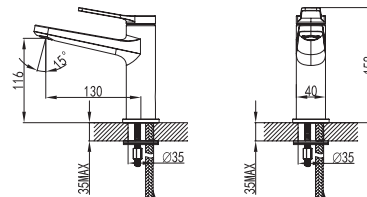

WNW168073PA-B

Cod. 5206836069203

189,00 €

Miscelatore lavabo

Cartuccia ceramica
Flessibili collegamento 35cm

Mitigeur lavabo

Cartouche céramique
Flexible de raccordement 35cm

Mixer tap for wash basin

Ceramic cartridge
Flexible connectors 35cm

Μπαταρία νιπτήρος

Μηχανισμός κεραμικών δίσκων
Σπιράλ σύνδεσης 35cm