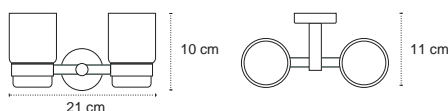

Dispenser
Distributeur de savon
Dispenser
Δοχείο υγρού σαπουνιού

185566

| 69,90 €

Cod. 3800201585149