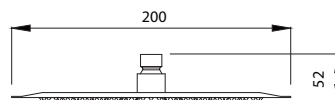

H13801 ORO

INOX - Ø200

Cod. 5206836065700

99,90 €

Soffione doccia INOX
Douche de tête INOX
Shower head INOX
Κεφαλή ντους INOX