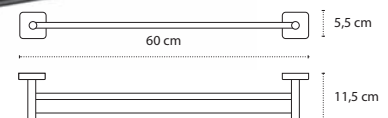

Portasalvietta • Porte serviette • Towel holder • Πετστοκρεμάστρα