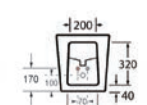

260,00 €

5206836037080

Coperchio termodour • Abattant thermodur • Termodur seat • Καπάκι termodur | **Soft Close Slim**

70,00 €

B 1088

229,00 €

Cod.

5206836576220