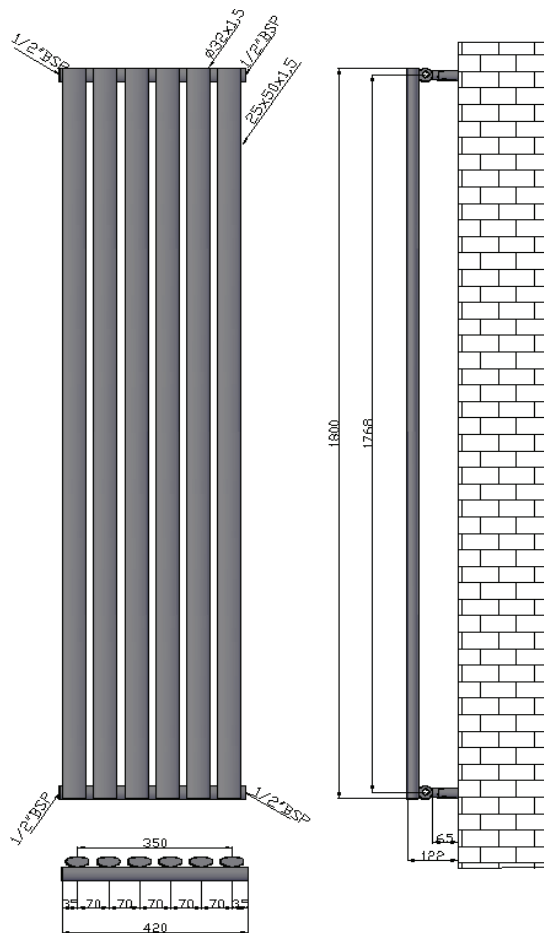

DIVINA

VERONA

MARCELLO 1200

MARCELLO 1800