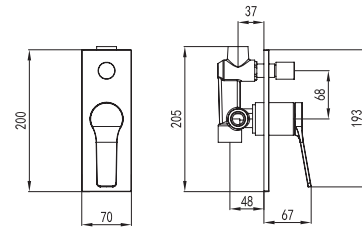

Miscelatore incasso doccia
Cartuccia ceramica

Mitigeur de douche encastré
Cartouche céramique

Built-in mixer tap for bathtub
Ceramic cartridge

Μίκτης εντοιχισμού
Μηχανισμός κεραμικών δίσκων

H13801 BIANCO INOX - Ø200

Cod. 5206836065694

89,90 €