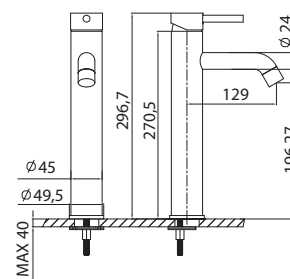

B205A02 NERO INOX 304 18/10

139,00 €

Cod. 5206836065090

Miscelatore lavabo alto
Cartuccia ceramica
Flessibili collegamento 35cm

Mitigeur lavabo haut
Cartouche céramique
Flexible de raccordement 35cm

Mixer tap high for wash basin
Ceramic cartridge
Flexible connectors 35cm

Μπαταρία νιπτήρος ψηλή
Μηχανισμός κεραμικών δίσκων
Σπιράλ σύνδεσης 35cm