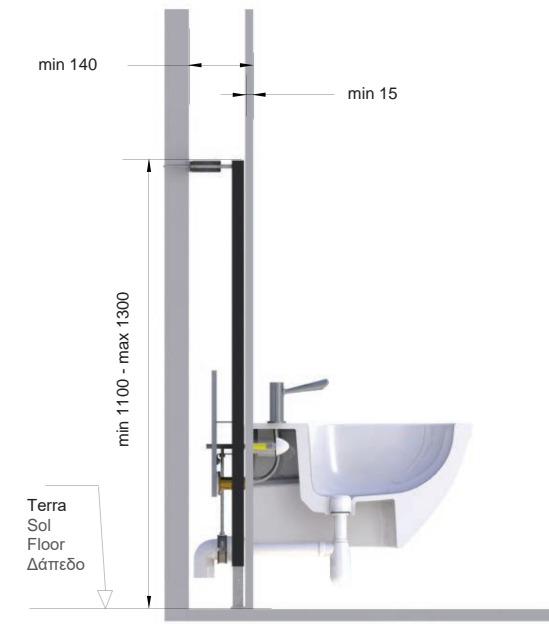

1060x120x540mm 12kg