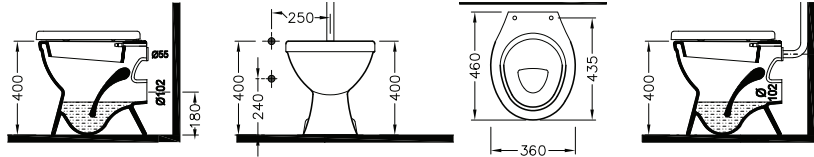

ARKA

ARKA 2702

86,90 €

Cod.

5206836036908

Compact WC, orizzontale • Cuvette compacte, horizontale • Compact toilet, horizontal • Συμπαγής λεκάνη, οριζόντια

69,00 €

5206836015682

Coperchio • Abattant • Seat • Καπάκι | ORCHIDEA 1173

17,90 €