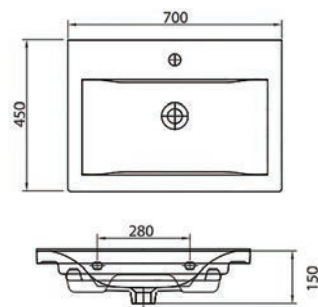

DELFT 61070 | 700x440x150mm | 199,90 €

Cod. 5206836012902

Lavabo sospeso • Lavabo suspendu

Wall hung wash basin • Νιπτήρας αναρτώμενος