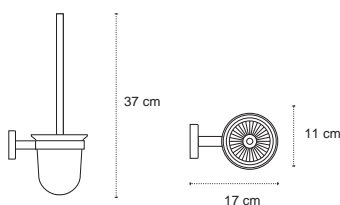

Portarotolo
Porte rouleau
Roll holder
Χαρτοθήκη

170155

| 89,90 €

Cod. 3800201584043