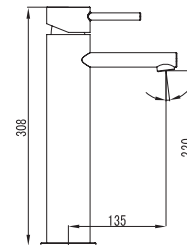

SINAR FA16X

Cod. 5206836511313

199,00 €

Miscelatore lavabo alto

Cartuccia ceramica
Flessibili collegamento 35cm

Mitigeur lavabo haut

Cartouche céramique
Flexible de raccordement 35cm

Mixer tap high for wash basin

Ceramic cartridge
Flexible connectors 35cm

Μπαταρία νιπτήρος ψηλή

Μηχανισμός κεραμικών δίσκων
Σπιράλ σύνδεσης 35cm