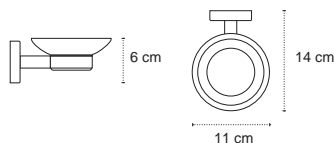

130155

| 46,90 €

Cod. 3800201583930