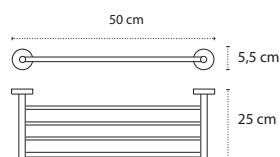

9695

| 129,90 €

Cod. 3800201583176