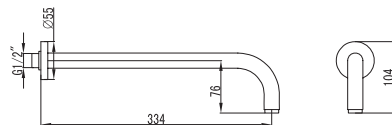

AC00903 NERO

Cod. 5206836065731

49,90 €

Braccio doccia tondo
Bras mural tubulaire
Tubular arm
Μηρούντζινος επινικλωμένος βραχίονας