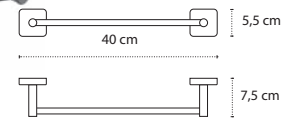

Portasalvietta • Porte serviette • Towel holder • Πετστοκρεμάστρα

425055

| 69,90 €

Cod. 3800201584159