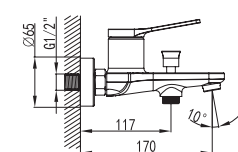

Miscelatore doccia
Cartuccia ceramica
Doccetta con supporto
Flessibile PVC 150cm

Mitigeur douche
Cartouche céramique
Douchette à main avec support
Flexible PVC 150cm

Mixer tap for bathtub
Ceramic cartridge
Hand shower set support
Flexible PVC 150cm

Μπαταρία λουτρού
Μηχανισμός κεραμικών δίσκων
Τηλέφωνο χειρός με βάση στήριξης
Σπιράλ PVC 150cm