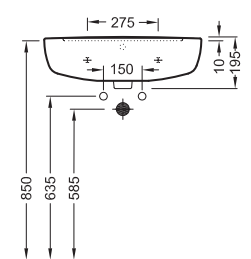

ENGELLI 1810

174,90 €

Cod.

5206836038353

Lavabo sospeso • Lavabo suspendu • Wall hung wash basin • Νιπτήρας αναρτώμενος