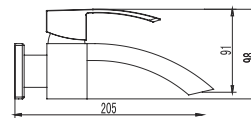

CA23

Cod. 5206836101996

299,00 €

Miscelatore doccia

Cartuccia ceramica
Doccetta con supporto
Flessibile INOX 150cm

Mitigeur douche

Cartouche céramique
Douchette à main avec support
Flexible INOX 150cm

Mixer tap for bathtub

Ceramic cartridge
Hand shower set support
Flexible INOX 150cm

Μπαταρία λουτρού

Μηχανισμός κεραμικών δίσκων
Τηλέφωνο χειρός με βάση στήριξης
Σπιράλ INOX 150cm