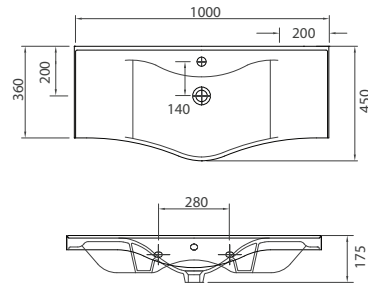

BASIC 7100 | 1000x450x175mm | 149,90 €

Cod. 5206836012926

Lavabo sospeso • Lavabo suspendu

Wall hung wash basin • Νιπτήρας αναρτώμενος