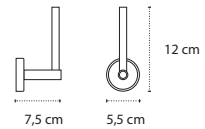

Portasapone • Porte savon • Soap basket • Σαπουνοθήκη

640999

| 11,90 €

Cod. 3800201581233