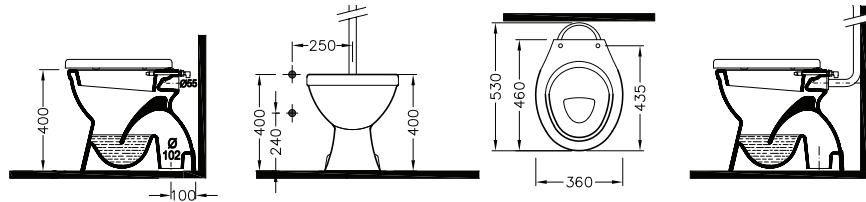

ARKA 2701

86,90 €