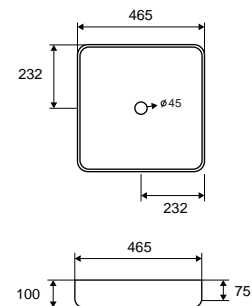

LW 10150 | 520x360x145mm | 199,90 €

Cod. 5206836547152

Lavabo da appoggio • Vasque à poser

Self standing wash basin • Νιπτήρας επικαθήμενος

LT 2183-N | 465x465x100mm | 199,90 €

Cod. 5206836574745

Lavabo da appoggio • Vasque à poser

Self standing wash basin • Νιπτήρας επικαθήμενος

LT 3104 | 445x445x215mm | 159,90 €

Cod. 5206836573489

Lavabo da appoggio • Vasque à poser

Self standing wash basin • Νιπτήρας επικαθήμενος