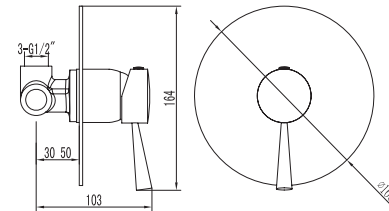

Miscelatore incasso doccia
Cartuccia ceramica

Mitigeur de douche encastré
Cartouche céramique

Built-in mixer tap for bathtub
Ceramic cartridge

Μίκτης εντοιχισμού
Μηχανισμός κεραμικών δίσκων