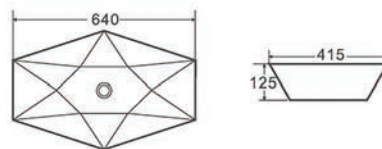

Cod. 5206836101682

Lavabo da appoggio • Vasque à poser

Self standing wash basin • Νιπτήρας επικαθήμενος

LT 1139 | 640x415x125mm | 169,90 €

Cod. 5206836053486

Lavabo da appoggio • Vasque à poser

Self standing wash basin • Νιπτήρας επικαθήμενος