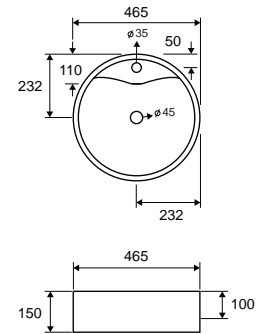

LT 3018 | 465x465x150mm | 119,90 €

Cod. 5206836505343

Lavabo da appoggio • Vasque à poser

Self standing wash basin • Νιπτήρας επικαθήμενος