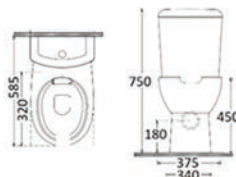

REMAS

399,90 €