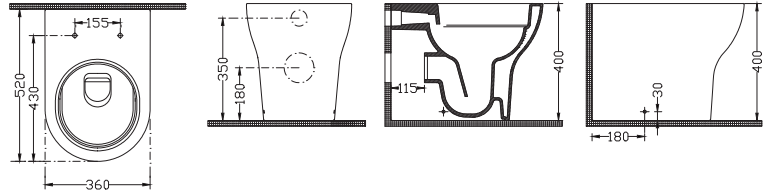

Cod.

5206836058542

BTW vaso semplice • Cuvette simple BTW • Simple toilet BTW • Απλή λεκάνη BTW

169,00 €

5206836052588

Coperchio termodour • Abattant thermodur • Termodur seat • Καπάκι termodur | **Soft Close Slim**

70,00 €

BTW 2535

179,00 €