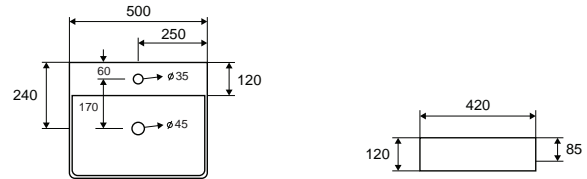

LT 2173-SMB

299,90 €

Cod.

5206836011646	Lavabo da appoggio • Vasque à poser • Self standing wash basin • Νιπτήρας επικαθήμενος
---------------	--

| LT 2173-SMB

NEW LUNA

NEW LUNA

BTW 2030