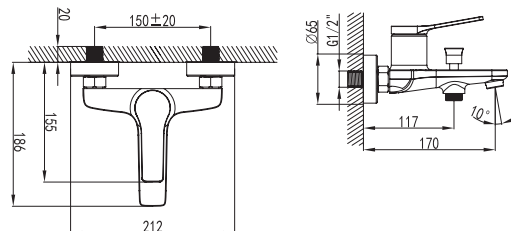

Miscelatore doccia
Cartuccia ceramica
Doccetta con supporto
Flessibile PVC 150cm

Mitigeur douche
Cartouche céramique
Douchette à main avec support
Flexible PVC 150cm

Mixer tap for bathtub
Ceramic cartridge
Hand shower set support
Flexible PVC 150cm

Μπαταρία λουτρού
Μηχανισμός κεραμικών δίσκων
Τηλέφωνο χειρός με βάση στήριξης
Σπιράλ PVC 150cm