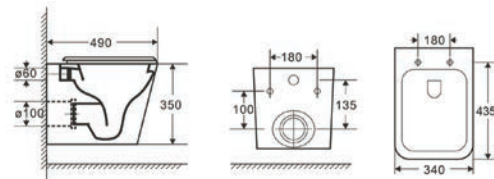

RIMLESS
SYSTEM