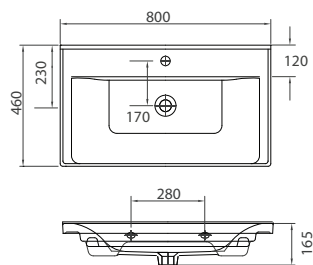

Lavabo sospeso • Lavabo suspendu

Wall hung wash basin • Νιπτήρας αναρτώμενος