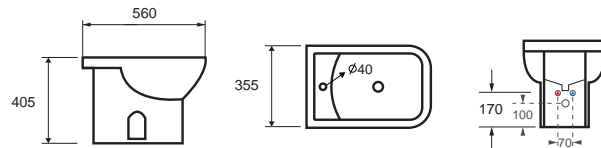

CY 131

169,90 €

<u>Cod.</u>	
5206836020181	Bidet BTW • Μπιντέ BTW