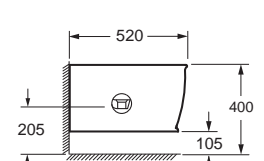

Cod.

5206836550183

Bidet sospeso • Bidet suspendu • Wall hung bidet • Αναρτώμενος μπιντέ