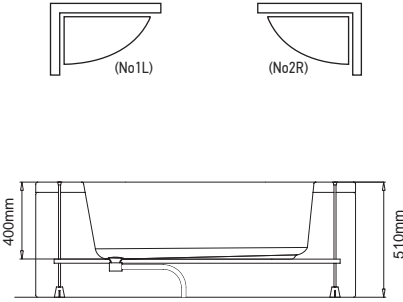

KONCHILI 155

<i>Cod.</i>			
5206836004082	Vasca da bagno in acrilico • Baignoire en acrylique • Acrylic bathtub • Ακρυλική μπανιέρα | 1550x1000mm (No1L)	499,00 €	
5206836006376	Vasca da bagno in acrilico • Baignoire en acrylique • Acrylic bathtub • Ακρυλική μπανιέρα | 1550x1000mm (No2R)	499,00 €	
5206836021218	Pannello frontale • Tablier frontal • Front panel • Ποδιά εμπρόσθια | KONCHILI 155	299,00 €	
5206836021034	Struttura di sostegno laterale • Châssis autoportant • Perimetric base • Περιμετρική βάση | KONCHILI 155	185,00 €