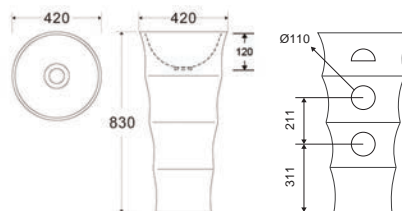

LOUVRE G-309 | 420x420x830mm | 599,00 €

Cod. 5206836016498

Lavabo da terra • Lavabo colonne

Pedestal wash basin • Νιπτήρας επιδαπέδιος