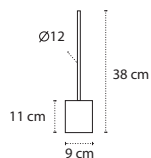

MULTIUSO inox

9682

| 49,90 €

Cod. 3800201580779

Corrimano
Barre d'appui
Handle
Λαβή

9683

| 59,90 €

Cod. 3800201580786

Corrimano
Barre d'appui
Handle
Λαβή

9641

| 30,90 €

Cod. 3800201580830

Portarotolo
Porte rouleau
Roll holder
Χαρτοθήκη

9677

| 39,90 €

Cod. 3800201580915

Portascopino sospeso
Porte-balayette mural
Wall hung stainless steel brush holder
Πιγκάλ αναρτώμενο βαρέως τύπου

1777

| 59,90 €

Cod. 3800201581264

Portascopino sospeso
Porte-balayette mural
Wall hung stainless steel brush holder
Πιγκάλ αναρτώμενο βαρέως τύπου

9676

| 39,90 €

Cod. 3800201580908

Portascopino • Porte-balayette • Brush holder • Πιγκάλ

1776

| 59,90 €

Cod. 3800201581257

Portascopino • Porte-balayette • Brush holder • Πιγκάλ