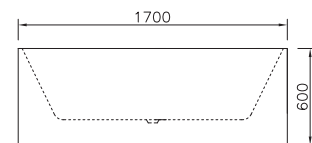

IOANNA K-1299

2.699,00 €

Cod. 5206836064048

Idromassaggio

Vasca idromassaggio, molto confortevole e elegante. Ha un pannello e una base di supporto perimetrale. Sulla vasca è installato un set completo di miscelatore bordo vasca con la doccia a mano e due comandi pneumatici per il idromassaggio. La vasca è dotata con 4 jumbojets e 8 minijets & è supportata da una pompa di 1HP/750W. Si consiglia per un posizionamento filo muro ma anche angolare. È dotata con valvola automatica con troppopieno. È confezionata in scatola di cartone e in scatola di legno. Ha 2 anni di garanzia.

Hydromassage

Baignoire balnéo, très confortable et élégante. Elle a un panneau de périmètre et une base de support de périmètre en métal. Sur la baignoire est installé un ensemble complet de mélangeur de baignoire avec douchette et deux commandes pneumatiques pour le bain balnéo. La baignoire est équipée de 4 jumbo jets et 8 mini jets et elle est supportée par une pompe 1HP/750W. Il est recommandé pour un positionnement au mur mais aussi angulaire. Elle est équipée d'une vanne automatique avec trop-plein. Elle est emballée en carton et boîte en bois. Garantie 2 ans.

Hydromassage

This is a very beautiful and elegant hydromassage bath tub. Has a perimetrical acrylic panel and a perimetrical metal support base. Offers a complete set of mixers together with hand shower set. It has also pneumatic switch on/of and power control for the hydromassage system which is consist by 4 big and 8 mini jets e un 1HP/750W pump. Recommended for wall or corner installation. Automatic drainer with overflow is included. Packaging in carton and woode box. 2 year warranty.

Μπάνιο υδρομασάζ