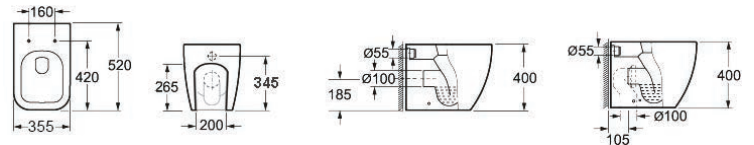

CB 10100

369,00 €

Doppia uscita • Double sortie • Dual outlet • Διπλή έξοδος

Cod.

5206836501642

BTW vaso semplice • Cuvette simple BTW • Simple toilet BTW • Απλή λεκάνη BTW

299,00 €

5206836037455