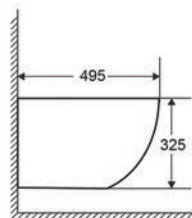

LT-046E-NRMB

Vaso sospeso

Cuvette suspendue • Wall hung toilet • Αναρτώμενη λεκάνη

369,00 €

379,00 €

379,00 €

LT 046F

Cod.