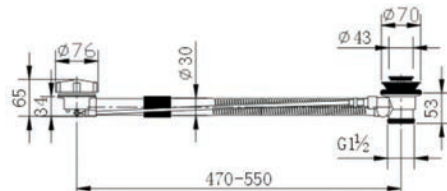

Cod.		
5206836569666	Pannello frontale • Tablier frontal • Front panel • Ποδιά εμπρόσθια | 1800mm, 1750mm	349,00 €
5206836556833	Pannello frontale • Tablier frontal • Front panel • Ποδιά εμπρόσθια | 1700mm, 1600mm, 1500mm, 1400mm, 1300mm	269,00 €
5206836559803	Pannello laterale corto • Tablier de coté • Side panel • Ποδιά πλαϊνή | 800mm, 750mm	229,00 €
5206836562308	Pannello laterale corto • Tablier de coté • Side panel • Ποδιά πλαϊνή | 700mm	170,00 €
5206836100982	Staffe di sostegno • Système de support • Bathroom support set • Σετ στήριξης μπάνιου	95,00 €
5206836559926	Struttura di sostegno laterale • Châssis autoportant • Perimetric base • Περιμετρική βάση | ECO	189,00 €
5206836544793	Confezione in legno • Emballage en bois • Wooden box • Ξυλοκιβώτιο	69,00 €

L9038 **59,90 €**
Cod. 5206836571706