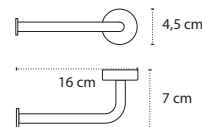

2204

| 39,90 €

Cod. 3800201589833

Appendino • Crochet • Hook • Άγκιστρο

2206

| 46,90 €

Cod. 3800201589970

Appendino • Crochet • Hook • Άγκιστρο

2403

| 29,90 €

Cod. 3800201589925

Portarotolo
Porte rouleau
Roll holder
Χαρτοθήκη

2252

| 69,90 €

Cod. 3800201589864

Portasalvietta
Porte serviette
Towel holder
Πετσετοκρεμάστρα

2262

| 75,90 €

Cod. 3800201589871

Portasalvietta
Porte serviette
Towel holder
Πετσετοκρεμάστρα

2701

| 69,90 €

Cod. 3800201589772

Portascopino sospeso
Porte-balayette
Brush holder
Πιγκάλ

2401

| 29,90 €

Cod. 3800201581615

Portarotolo
Porte rouleau
Roll holder
Χαρτοθήκη

2409

| 19,90 €

Cod. 3800201588126

Portarotolo
Porte rouleau
Roll holder
Χαρτοθήκη

Installazione con adesivo 3M VHB o con viti
Installation avec adhesif 3M VHB ou avec des vis
Installation with adhesive tape 3M VHB or screws
Τοποθέτηση με ταινία 3M VHB ή με βίδες