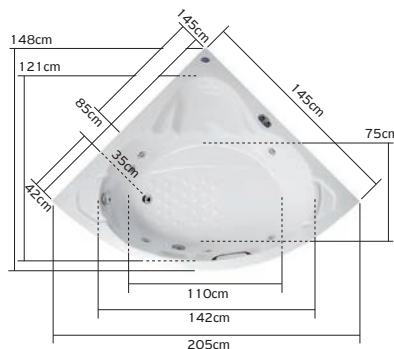

MYKONOS 145

Cod.

5206836500966

Vasca da bagno in acrilico • Baignoire en acrylique • Acrylic bathtub • Ακρυλική μπανιέρα | 1450x1450mm

759,00 €

5206836559759

Pannello frontale • Tablier frontal • Front panel • Ποδιά εμπρόσθια | MYKONOS 145

365,00 €

5206836021027

Struttura di sostegno laterale • Châssis autoportant • Perimetric base • Περιμετρική βάση | MYKONOS 145

299,00 €