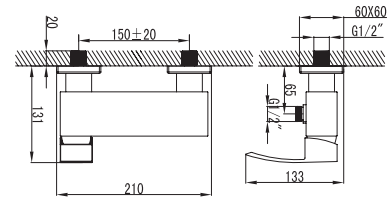

CA33

Cod. 5206836518732

269,00 €

**Miscelatore doccia**

Cartuccia ceramica
Doccetta con supporto
Flessibile INOX 150cm

Mitigeur douche

Cartouche céramique
Douchette à main avec support
Flexible INOX 150cm

Mixer tap for shower