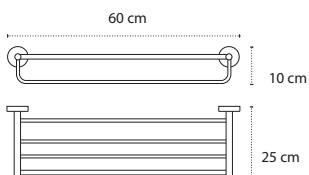

Portasalvietta • Etagère porte serviettes • Towel shelf • Ραφιέρα πετσετών

9626

| 149,90 €

Cod. 3800201583206