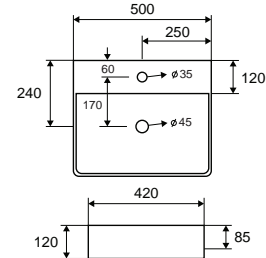

LT 2173-SM

LT 2173-SMDG
Opaco • Mat • Matt • Mat

Opaco • Mat • Matt • Mat

LT 2173-SMW | 500x420x120mm | 279,90 €

Cod. 5206836049533

Lavabo da appoggio • Vasque à poser

Self standing wash basin • Νιπτήρας επικαθήμενος