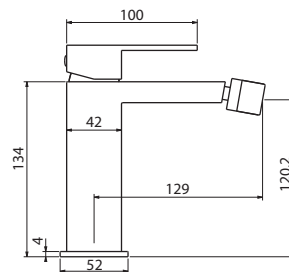

E02FB382-CP

Cod. 5206836064673

99,00 €

Miscelatore bidet
Cartuccia ceramica
Flessibili collegamento 35cm

Mitigeur bidet
Cartouche céramique
Flexible de raccordement 35cm

Mixer tap for bidet
Ceramic cartridge
Flexible connectors 35cm

Μπαταρία μινιτέ
Μηχανισμός κεραμικών δίσκων
Σπιράλ σύνδεσης 35cm