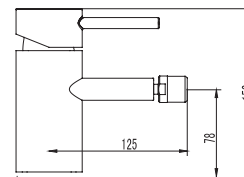

SINAR FA46

Cod. 5206836101972

169,00 €

Miscelatore bidet

Cartuccia ceramica
Flessibili collegamento 35cm

Mitigeur bidet

Cartouche céramique
Flexible de raccordement 35cm

Mixer tap for bidet

Ceramic cartridge
Flexible connectors 35cm

Μπαταρία μπιντέ

Μηχανισμός κεραμικών δίσκων
Σπιράλ σύνδεσης 35cm

G9802-A Pop-up Chrome

Cod. 5206836573298

22,90 €

G9802 Pop-up Chrome

Cod. 5206836573281

14,90 €

Valvola in ottone con troppo pieno, tappo in porcellana

Valve en laiton, trop-plein, bouchon en porcelaine
Brass valve, overflow, porcelain cover
Μπρούτζινη βαλβίδα με υπερχειλίση, καπάκι πορσελάνης

Valvola in ottone con troppo pieno, tappo in ottone

Valve en laiton, trop-plein, bouchon en laiton
Brass valve, overflow, brass cover
Μπρούτζινη βαλβίδα με υπερχειλίση, μπρούτζινο καπάκι