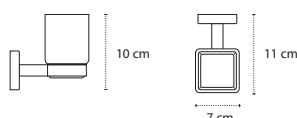

Portasapone
Porte savon
Soap basket
Σαπουνοθήκη

4501

| 69,90 €

Cod. 3800201580564