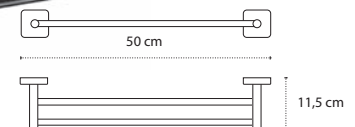

Portasalvietta • Porte serviette • Towel holder • Πετστοκρεμάστρα

426255

| 109,90 €

Cod. 3800201584180