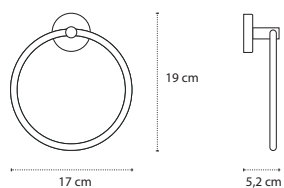

Portasalvietta • Porte serviette • Towel holder • Πετστοκρεμάστρα

1224

| 69,90 €

Cod. 3800201580243