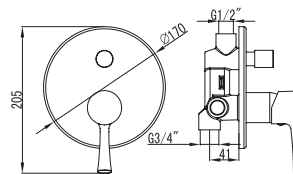

Miscelatore incasso doccia

Cartuccia ceramica

Mitigeur de douche encastré

Cartouche céramique

Built-in mixer tap for bathtub

Ceramic cartridge

Μίκτης εντοιχισμού

Μηχανισμός κεραμικών δίσκων