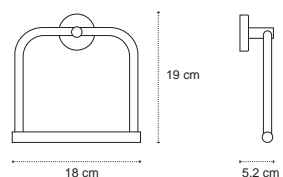

Portasalvietta • Porte serviette • Towel holder • Πετσοτοκρεμάστρα

130355

| 49,90 €

Cod. 3800201583985