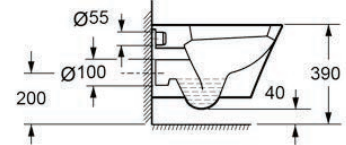

Bidet BTW • Μπιντέ BTWCod.

5206836037080

Coperchio termodour
Abattant thermodur • Termodur seat • Καπάκι termodur
Soft Close Slim

70,00 €

CH 1088

339,00 €

RIMLESS SYSTEM

Cod.