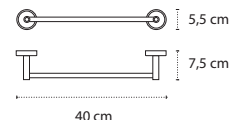

6403

| 23,90 €

Cod. 3800201581110

Portarotolo • Porte rouleau • Roll holder • Χαρτοθήκη

6240

| 30,90 €

Cod. 3800201581073

Portasalvietta • Porte serviette • Towel holder • Πεταστοκρεμάστρα