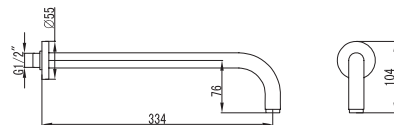

Cod. 5206836065694

89,90 €

Soffione doccia INOX
Douche de tête INOX
Shower head INOX
Κεφαλή ντους INOX

AC00903 BIANCO

Cod. 5206836065748

49,90 €

Braccio doccia tondo
Bras mural tubulaire
Tubular arm
Μπρούντζινο επινικελωμένος βραχίονας