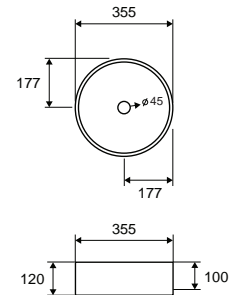

Self standing wash basin • Νιπτήρας επικαθήμενος

LT 3134-MMB | 355x355x120mm | 259,90 €

Cod. 5206836007946

Lavabo da appoggio • Vasque à poser

Self standing wash basin • Νιπτήρας επικαθήμενος

ELYSEE G-308 | 420x420x830mm | 599,00 €