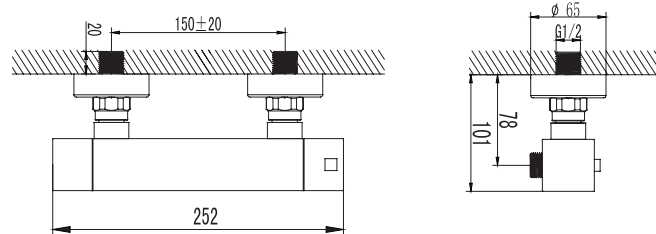

67015J8

Cod. 5206836546711

189,90 €