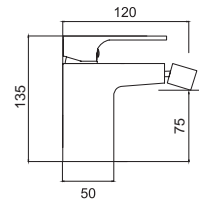

Ceramic cartridge
Flexible connectors 35cm

Μπαταρία μπιτέ

Μηχανισμός κεραμικών δίσκων
Σπιράλ σύνδεσης 35cm

KM-9003

Cod. 5206836003481

99,00 €

Miscelatore doccia

Cartuccia ceramica
Doccetta con supporto
Flessibile INOX 150cm