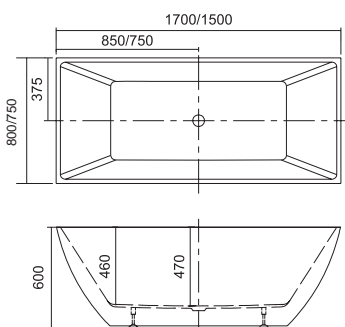

KERES K-1505 170 / KERES K-1505 150

1.799,00 € / 1.699,00 €

Cod. 5206836566146 / Cod. 5206836010663

Vasca da bagno

Vasca acrilica del tipo "sandwich" a posizionamento libero. Internamente ed esternamente rivestita con foglio acrilico di alta qualità con spessore 5mm. Valvola "pop up slim" con piletta (troppo pieno) inclusa. Non è una vasca idromassaggio. Ha 2 anni di garanzia ed è confezionata in cassa di legno e scatola di cartone.

Baignoire

Baignoire acrylique de position libre intérieurement et extérieurement revêtue avec une feuille acrylique 5 mm de haute qualité. Elle dispose d'une bonde pop-up slim avec trop-plein. Ce n'est pas un balnéo hydromassage. 2 ans de garantie. Elle est emballée dans une boîte en bois et carton.

Bathtub

Acrylic freestanding bath, internally and externally coated with high quality acrylic sheet 5mm. It has a pop up valve with slim overflow. The water supply and the sewage are on the floor. It is packed in wooden box and carton. 2 year warranty.

Μπανιέρα

Ακρυλικό μπάνιο ελεύθερης τοποθέτησης κατασκευής τύπου «sandwich» επενδυμένο εσωτερικά και εξωτερικά με υψηλής ποιότητας ακρυλικό φύλλο 5mm. Φέρει βαλβίδα pop up με υπερχειλίστη slim. Παροχές ύδρευσης και αποχέτευσης στο δάπεδο. Παραδίδεται συσκευασμένο σε ξυλοκιβώτιο και χαρτοκιβώτιο. 2 χρόνια εγγύηση.