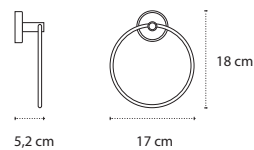

Appendino • Crochet • Hook • Άγκιστρο

622099

| 14,90 €

Cod. 3800201581165

Portasalvietta • Porte serviette • Towel holder • Πεταστοκρεμάστρα

650199

| 15,90 €

Cod. 3800201581240