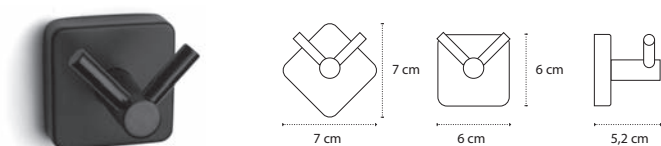

Cod. 3800201584074

Appendino doppio • Double crochet • Double hook • Άγκιστρο διπλό

420955

| 26,90 €

Cod. 3800201584081

Appendino • Crochet • Hook • Άγκιστρο

420155

| 56,90 €