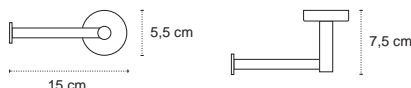

Portarotolo
Porte rouleau
Roll holder
Χαρτοθήκη

140199

| 42,90 €

Cod. 3800201585972