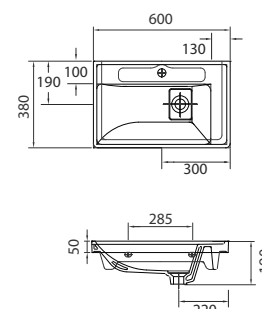

**QUATTRO 8060** | 600x380x190mm | 159,90 €

Cod. 5206836012995

Lavabo sospeso • Lavabo suspendu

Wall hung wash basin • Νιπτήρας αναρτώμενος

ETNA

| ETNA 1085

ETNA 1100 | 1000x450x165mm | 219,90 €*Cod. 5206836013008***Lavabo sospeso • Lavabo suspendu**