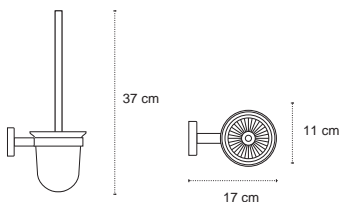

Portarotolo
Porte rouleau
Roll holder
Χαρτοθήκη

1701

| 85,90 €

Cod. 3800201580427