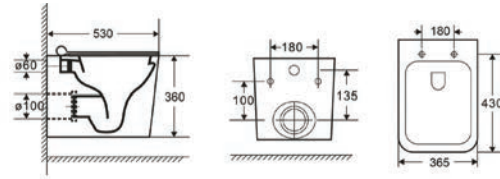

RIMLESS
SYSTEM