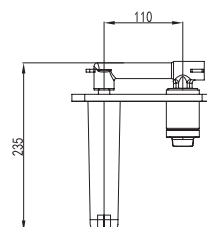

Miscelatore lavabo da incasso
Cartuccia ceramica

Mitigeur de lavabo mural
Cartouche céramique

Wall mixer tap for wash basin
Ceramic cartridge

Μπαταρία νιπτήρος εντοιχισμού
Μηχανισμός κεραμικών δίσκων

WNX238073PH

Cod. 5206836059839

249,00 €