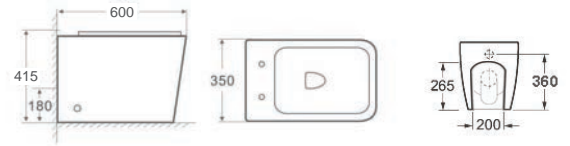

LT

| LT 003E

LT 003D

259,90 €

RIMLESS
SYSTEMCod.

5206836016757

BTW vaso semplice • Cuvette simple BTW • Simple toilet BTW • Απλή λεκάνη BTW

199,90 €