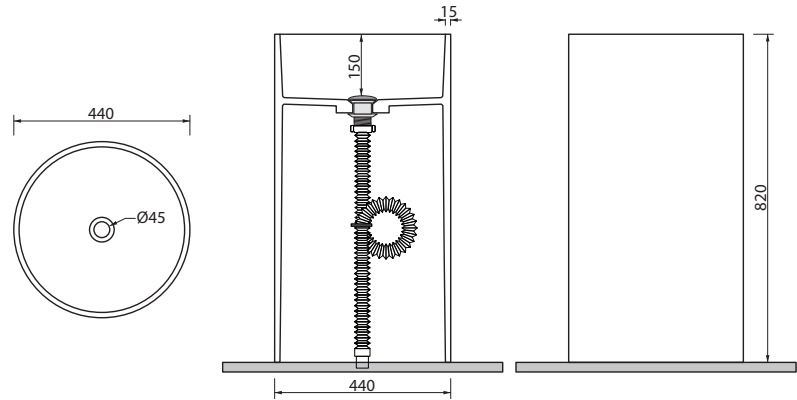

Lavabo da appoggio

Vasque à poser • Self standing wash basin • Νιπτήρας επικαθήμενος

279,90 €
299,90 €
299,90 €

MILOS 45D

Cod.

5206836067902
5206836067919
5206836067926

45D-PMW
45D-PMDG
45D-PMB

Lavabo da terra