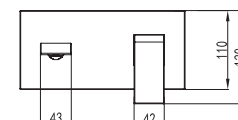

WPT148077C

Cod. 5206836000121

169,00 €

Miscelatore lavabo da incasso
Cartuccia ceramica

Mitigeur de lavabo mural
Cartouche céramique

Wall mixer tap for wash basin
Ceramic cartridge

Μπαταρία νιπτήρος εντοιχισμού
Μηχανισμός κεραμικών δίσκων