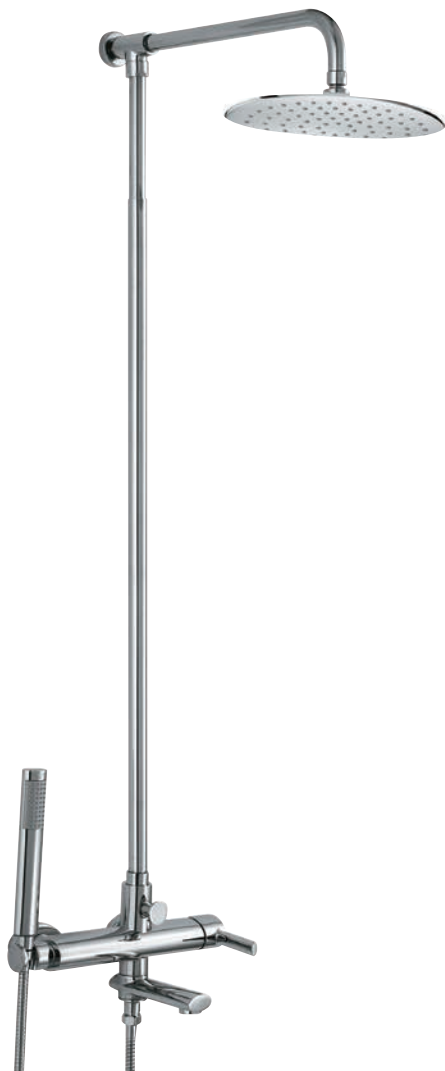

SINAR FA23X

Cod. 5206836102719

699,00 €

Miscelatore doccia

Cartuccia ceramica
Colonna in ottone
Soffione doccia Ø200 ottone
Doccetta
Flessibile INOX 150cm

Mitigeur de douche fixe

Cartouche céramique
Colonne laiton
Douche de tête Ø200 laiton
Douchette à main
Flexible INOX 150cm

Fixed mixer tap bathtub

Ceramic cartridge
Column brass
Shower head Ø200 brass
Hand shower
Flexible INOX 150cm

Μπαταρία σταθερού ντους

Μηχανισμός κεραμικών δίσκων
Κολόνα μπρούτζινη
Κεφαλή ντους Ø200 μπρούτζινη
Τηλέφωνο χειρός
Σπιράλ INOX 150cm