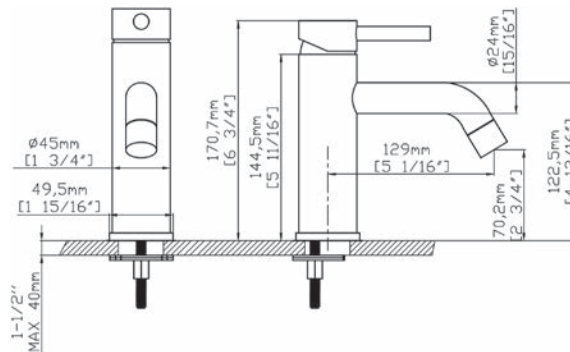

B205A01 SATINATO

INOX 304 18/10

119,00 €

Cod. 5206836065076

Miscelatore lavabo
Cartuccia ceramica
Flessibili collegamento 35cm

Mitigeur lavabo
Cartouche céramique
Flexible de raccordement 35cm

Mixer tap for wash basin
Ceramic cartridge
Flexible connectors 35cm

Μπαταρία νιπτήρος
Μηχανισμός κεραμικών δίσκων
Σπιράλ σύνδεσης 35cm

B205A02 SATINATO

INOX 304 18/10

139,00 €

Cod. 5206836065113