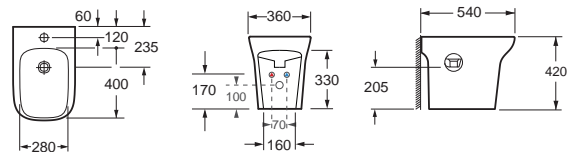

Cod.

5206836519319

Bidet • Μπιντέ

CH 10134

289,00 €