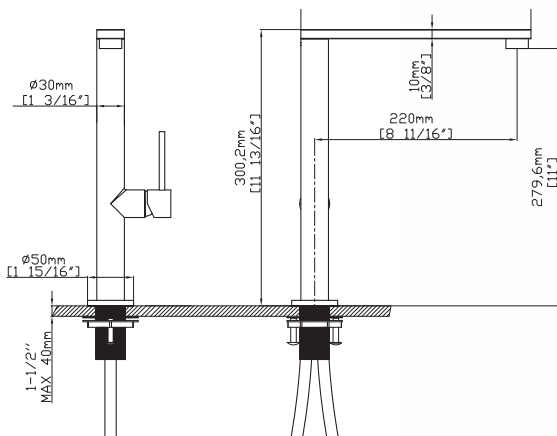

MONICA - K935 INOX

5 anni garanzia
ans garantie
years warranty
χρόνια εγγύηση

SUPERFICIE
SURFACE • ΕΠΙΦΑΝΕΙΑ
S/S (INOX), Satine

Cod. 5206836065373

149,90 €

SEDAL
SN25S

Rubinetto della cucina
Cartuccia ceramica
Flexibili collegamento 35cm

Kitchen faucet
Ceramic cartridge
Flexible connectors 35cm

Robinet de cuisine
Cartouche céramique
Flexible de raccordement 35cm

Μπαταρία κουζίνας
Μηχανισμός κεραμικών δίσκων
Σπιράλ σύνδεσης 35cm