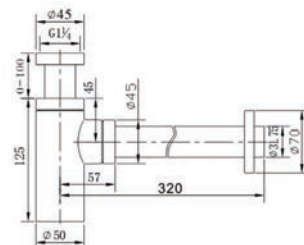

Sifone a bottiglia in ottone
Siphon en laiton
Bronze basin siphon
Ορεικάλκινο σιφόνι νιπτήρος