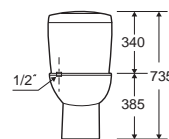

VENICE

TR 128

199,90 €

RIMLESS
SYSTEM

PO221-P2N

PO221-S2N

Cod.

5206836069692	Compact WC, orizzontale • Cuvette compacte, horizontale • Compact toilet, horizontal • Συμπαγής λεκάνη, οριζόντια	110,00 €
5206836554228	Compact WC, verticale • Cuvette compacte, verticale • Compact toilet, vertical • Συμπαγής λεκάνη, κάθετη	110,00 €
5206836069708	Cassetta per vaso • Réservoir WC • Cistern for toilet • Καζανάκι C1	60,00 €
5206836530499	Cassetta per vaso • Réservoir WC • Cistern for toilet • Καζανάκι C2	60,00 €
5206836069715	Coperchio • Abattant • Seat • Καπάκι TR-128PR PPR	29,90 €
5206836525440	Coperchio • Abattant • Seat • Καπάκι PO221P2 PPR	29,90 €
5206836061122	Set WC orizzontale • Set cuvette horizontale • Set toilet horizontal • Set λεκάνη οριζόντια TR128PR RIMLESS	199,90 €
5206836517810	Set WC verticale • Set cuvette verticale • Set toilet vertical • Set λεκάνη κάθετη PO221S2	199,90 €