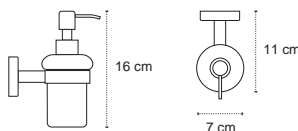

Portabicchiere
Porte brosse à dents
Tumbler holder
Ποτηροθήκη

180166

| 98,90 €

Cod. 3800201585132