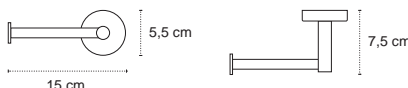

Portarotolo
Porte rouleau
Roll holder
Χαρτοθήκη

1401

| 52,90 €

Cod. 3800201580380