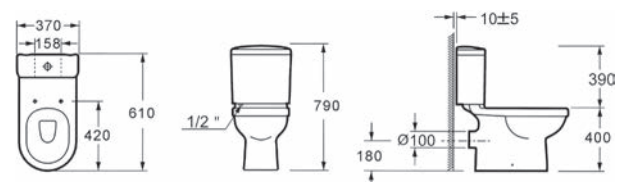

CY 142

119,80 €

<u>Cod.</u>		
5206836020198	Lavabo • Wash basin • Νιπτήρας	69,90 €
5206836020204	Semi colonna • Semi colonne • Half pedestal • Μισοκόλωνο	49,90 €

AMFIPOLIS

TR 126

269,90 €

RIMLESS
SYSTEM

Uscita orizzontale • Sortie horizontale • Horizontal outlet • Οριζόντια έξοδος