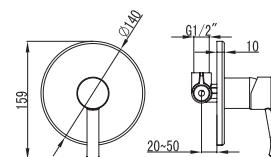

Miscelatore incasso doccia

Cartuccia ceramica

Mitigeur de douche encastré

Cartouche céramique

Built-in mixer tap for bathtub

Ceramic cartridge

Μίκτης εντοιχισμού

Μηχανισμός κεραμικών δίσκων