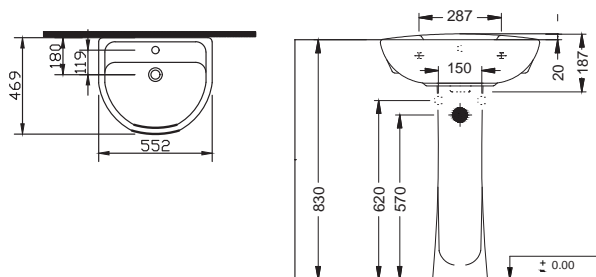

ARKA LAVABO

89,00 €

Cod.

5206836036915

Lavabo • Wash basin • Νιπτήρας | 1605 ARKA

59,00 €

5206836036922

Colonna • Colonne • Pedestal • Κολόνα | 1506 ARKA

30,00 €