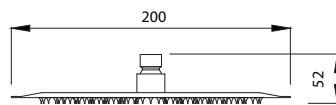

H13801 NERO

INOX - Ø200

Cod. 5206836065687

89,90 €

Soffione doccia INOX
Douche de tête INOX
Shower head INOX
Κεφαλή ντους INOX