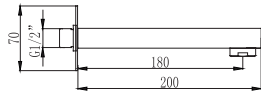

Getto vasca da incasso
Bec mural en laiton
Brass spout
Μπρούντζινο επινικελωμένο στόμιο

8W **49,90 €**
Cod. 5206836514291