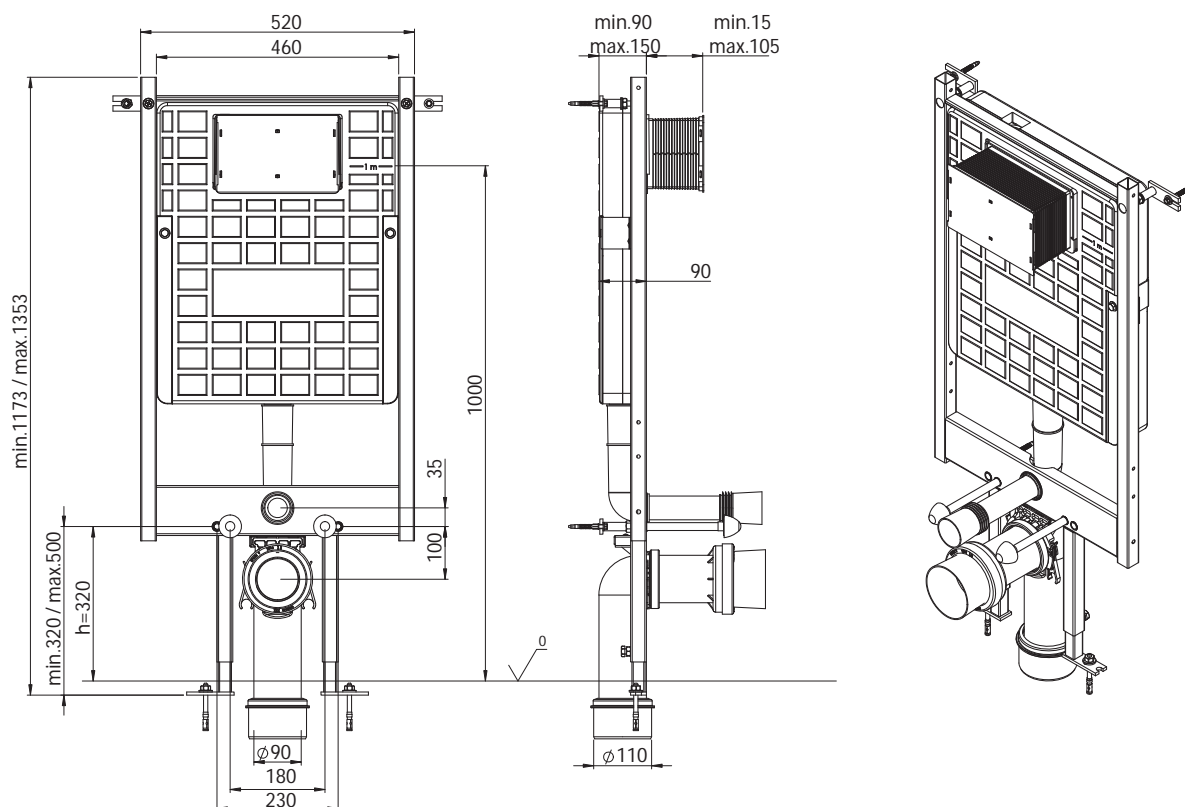

Cassetta da incasso a doppio flusso a parete con supporti per vaso sospeso

Réservoir à encastrer avec pieds de support pour cuvettes suspendues

Wall supporting dual flush concealed cistern. With support legs for wall hung wc

Καζανάκι εντοιχισμού μονότουβλου τοίχου με πόδια στήριξης για αναρτώμενες λεκάνες

150x840x560mm

9,5kg