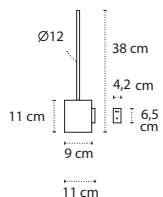

Portarotolo
Porte rouleau
Roll holder
Χαρτοθήκη

9677

| 39,90 €

Cod. 3800201580915