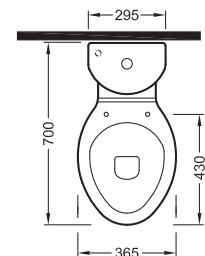

ENGELLI 1830

337,90 €

Cod.

5206836013466

Compact WC, verticale • Cuvette compacte, verticale • Compact toilet, vertical • Συμπαγής λεκάνη, κάθετη

212,00 €

5206836013473

Cassetta per vaso • Réservoir WC • Cistern for toilet • Καζανάκι | ENGELLI 1840

108,00 €

5206836015682

Coperchio • Abattant • Termodur • Καπάκι | ORHIDEA ABS

17,90 €