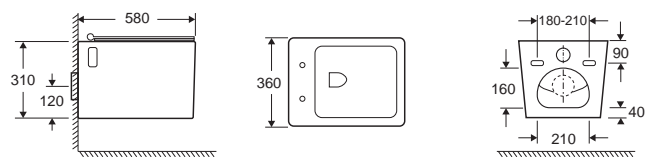

LT 003E

259,90 €

RIMLESS
SYSTEMCod.

5206836016764

Vaso sospeso • Cuvette suspendue • Wall hung toilet • Αναρτώμενη λεκάνη

199,90 €

5206836003047

Coperchio termodour • Abattant thermodur • Termodur seat • Καπάκι termodur | Soft Close Slim