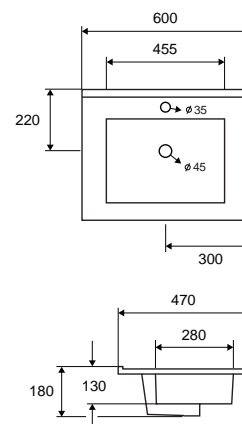

LT 7506-60MB | 600x470x180mm | 289,90 €

Cod. 5206836053400

Lavabo per per mobili • Vasque pour meuble
Furniture washbasin • Νιπτήρας επίπλου

LF9005 NERO OPACO

Cod. 5206836041773

69,90 €