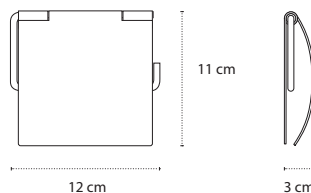

Corrimano
Barre d'appui
Handle
Λαβή

9641

| 30,90 €

Cod. 3800201580830