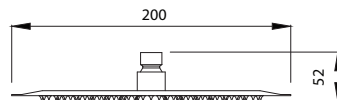

Soffione doccia INOX
Douche de tête INOX
Shower head INOX
Κεφαλή ντους INOX

AC00903 BIANCO

Cod. 5206836065748

49,90 €