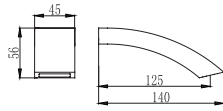

Cod. 5206836069548

79,90 €

**Braccio doccia quadrato a soffitto 25cm**

Bras carré vertical en laiton nickelé 25cm
Square vertical arm 25cm
Μπρούντζινος επινικελωμένος βραχίονας 25cm

8T **49,00 €**
Cod. 5206836503325