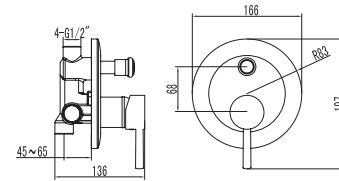

Miscelatore incasso doccia
Cartuccia ceramica

Mitigeur de douche encastré
Cartouche céramique

Built-in mixer tap for bathtub
Ceramic cartridge

Μίκτης εντοιχισμού
Μηχανισμός κεραμικών δίσκων