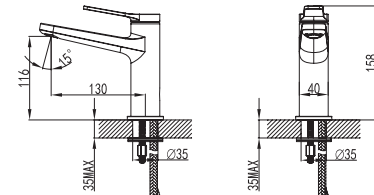

Miscelatore lavabo

Cartuccia ceramica
Flessibili collegamento 35cm

Mitigeur lavabo

Cartouche céramique
Flexible de raccordement 35cm

Mixer tap for wash basin

Ceramic cartridge
Flexible connectors 35cm

Μπαταρία νιπτήρος

Μηχανισμός κεραμικών δίσκων
Σπιράλ σύνδεσης 35cm

WNW468073C

Cod. 5206836007540

99,00 €