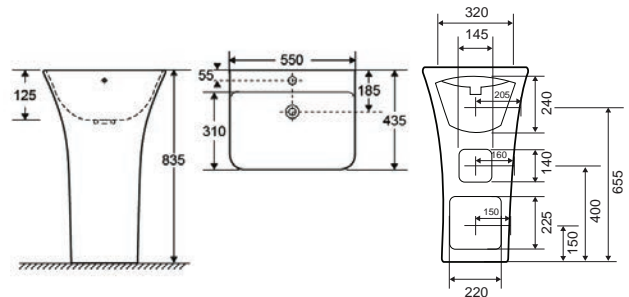

ALIN G-025 | 550x435x835mm | 699,90 €

Cod. 5206836061658

Lavabo da terra • Lavabo colonne
Pedestal wash basin • Νιπτήρας επιδαπέδιος