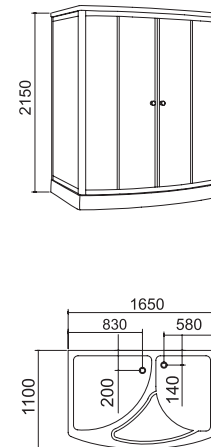

JUNO K-9706

Cod. 5206836523613

7.499,00 €

Cabina idromassaggio con sauna

Il modello JUNO K-9706 assembla in un'unica soluzione i vantaggi della sauna finlandese (temperatura a secco), della cabina a vapore (vapore caldo umido 100%) e della cabina idromassaggio multifunzionale. La superficie esterna è composta per metà dal rivestimento acrilico, disponibile solo di colore bianco e la restante metà rivestita di legno di abete svedese con processo di impermeabilità sia all'interno che all'esterno. Funzioni e accessori: 1. Sauna finlandese con riscaldatore, radio e illuminazione a soffitto, igrometro. 2. Cabina idromassaggio con sauna a generatore di vapore, 8 getti per idromassaggio dorsale, laterale e plantare. Specchio, illuminazione luce interna, radio FM/AM, miscelatore, sedile in acrilico, doccia a soffitto, pannello funzioni di controllo con spie luminose, vetro di sicurezza temperato 5mm, messa a terra elettrica. La porta scorrevole della cabina è in cristallo con cerniere inox. Ha una garanzia di 2 anni.

Cabine de douche hydromassante

Le modèle combine en une structure unique les avantages du sauna finlandais (chaleur sèche), de la cabine en vapeur (chauffage avec de la vapeur chaude d'humidité de 100%) et la cabine d'hydromassage multifonctionnel. La surface extérieure a de moitié un revêtement acrylique et est disponible uniquement en couleur blanche et le reste a un revêtement de sapin suédois spécialement trempé d'étanchéité extérieurement et intérieurement. Globalement le modèle offre les fonctionnalités ci-dessus et porte les accessoires suivants: 1. Sauna finlandais avec chauffage [appareil de chauffage], siège, éclairage de plafond, hygromètre, radio. 2. Hydrosauona avec générateur de vapeur, 8 jets de dorsal latéral massage, dispositif de massage plantaire, miroir, éclairage de plafond, la radio FM/AM, ventilation, mélangeur mural avec douche à main, siège acrylique, pomme de douche, panneau de commande électronique multifonctionnel avec des voyants lumineux des systèmes, verre de sécurité (trempé) de mise à la terre 5mm. La cabine dispose de porte de cristal coulissante avec charnières inox. Disponible avec 2 ans de garantie.

Hydromassage