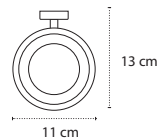

Appendino • Crochet • Hook • Άγκιστρο

2301

| 36,90 €

Cod. 3800201589895

Portasapone • Porte savon • Soap basket • Σαπουνοθήκη

2501

| 36,90 €

Cod. 3800201589932