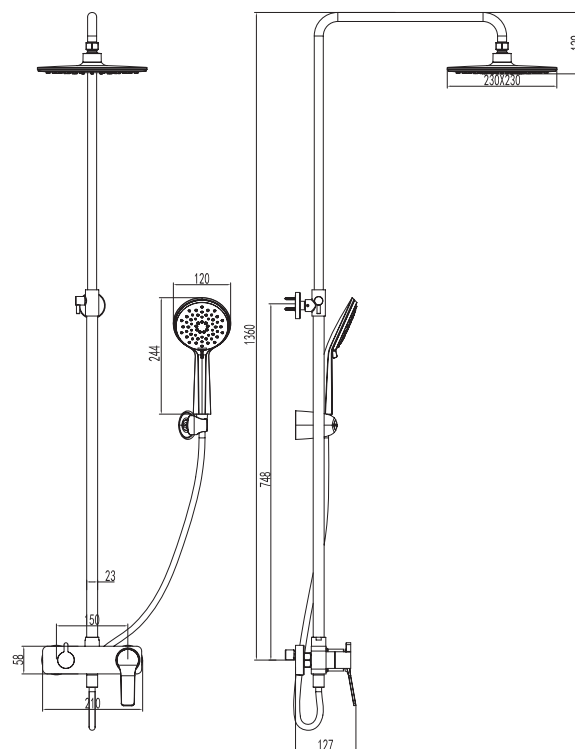

WNW33R98PA-B

Cod. 5206836069180

529,00 €