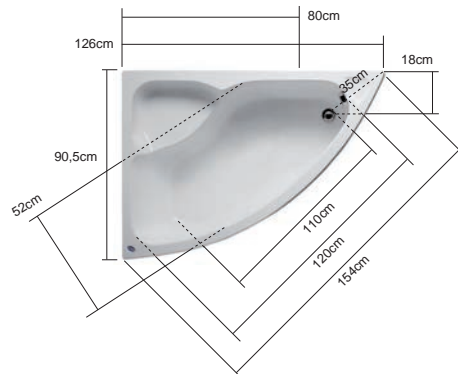

KONCHILI 125

<i>Cod.</i>			
5206836524788	Vasca da bagno in acrilico • Baignoire en acrylique • Acrylic bathtub • Ακρυλική μπανιέρα | 1250x900mm (L)	489,00 €	
5206836524795	Vasca da bagno in acrilico • Baignoire en acrylique • Acrylic bathtub • Ακρυλική μπανιέρα | 1250x900mm (R)	489,00 €	
5206836021225	Pannello frontale • Tablier frontal • Front panel • Ποδιά εμπρόσθια | KONCHILI 125	239,00 €	
5206836021041	Struttura di sostegno laterale • Châssis autoportant • Perimetric base • Περιμετρική βάση | KONCHILI 125	170,00 €	

<i>Cod.</i>			
5206836544793	Confezione in legno • Emballage en bois • Wooden box • Ξυλοκιβώτιο	69,00 €	

	JUMBO JET (HYDRO)	WINDY (AIR)	COMBISET (HYDRO & AIR)
Puo' essere combinata con sistemi di idromassaggio Peut être équipé de système hydro-air massage With combined hydro & air-massage system Συνδυάζεται με σύστημα υδρομασάζ	Cod. 52068365100567	Cod. 5206836020341	Cod. 52068365101730
	873,00 €	729,00 €	1.599,00 €
Sistema di controllo • Système de contrôle Control system • Σύστημα ελέγχου	Pulsante pneumatico • Bouton pneumatique • Pneumatic button • Πνευματικός χειρισμός		
Valvola • Vanne • Valve • Βαλβίδα	Valvola automatica • Vanne automatique • Automatic draining valve • Αυτόματη βαλβίδα		
Pompa • Pompe • Pump • Αντλία	0,9 Hp		
Ventilatore • Ventilateur • Blower • Φυσητήρας	-	800W	800W
Micro jets	-	12	12
Jumbo jets	6	-	6
Interruttore termico • Interrupteur thermique Thermal switch • Θερμικός διακόπτης ενσωματωμένος	1	-	1
Drenaggio • Drainage • Drain • Αποστράγγιση	Automatico • Automatique • Automatic • Αυτόματη