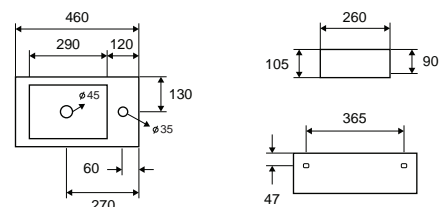

LT 304G | 480x420x180mm | 59,90 €

Cod. 5206836101019

Lavabo sospeso • Lavabo suspendu
 Wall hung wash basin • Νιπτήρας αναρτώμενος

LT 5043 | 460x260x105mm | 109,90 €

Cod. 5206836573588

Lavabo sospeso • Lavabo suspendu
 Wall hung wash basin • Νιπτήρας αναρτώμενος