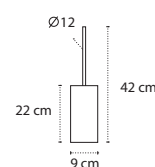

Portascopino • Porte-balayette • Brush holder • Πιγκάλ

1776

| 59,90 €

Cod. 3800201581257