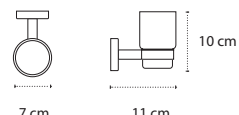

Portabicchiere • Porte brosse à dents • Tumbler holder • Ποτηροθήκη

6301

| 20,90 €

Cod. 3800201581103