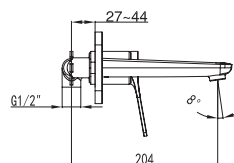

Miscelatore lavabo da incasso
Cartuccia ceramica

Mitigeur de lavabo mural
Cartouche céramique

Wall mixer tap for wash basin
Ceramic cartridge

Μπαταρία νιπτήρος εντοιχισμού
Μηχανισμός κεραμικών δίσκων

WNX238073PH

Cod. 5206836059839

249,00 €