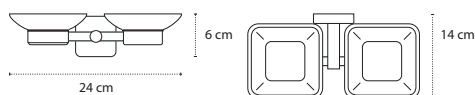

Portabicchiere
Porte brosse à dents
Tumbler holder
Ποτηροθήκη

Portasapone
Porte savon
Soap basket
Σαπουνοθήκη

483355

| 119,90 €

Cod. 3800201584234