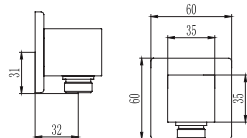

Getto vasca da incasso
Bec mural en laiton
Brass spout
Μπρούντζινο επινικελωμένο στόμιο

8M **34,90 €**
Cod. 5206836101309