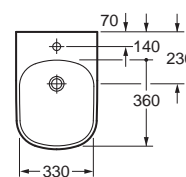

Cod.

5206836550183

Bidet sospeso • Bidet suspendu • Wall hung bidet • Αναρτώμενος μπιντέ