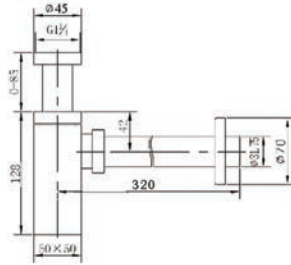

LF9026

Cod. 5206836571676

59,90 €

Sifone a bottiglia in ottone
Siphon en laiton
Bronze basin siphon
Ορειχάλκινο σιφόνι νιπτήρος