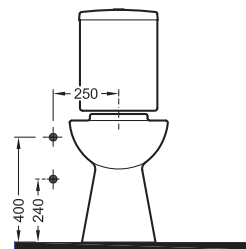

ENGELLI 1830

337,90 €

Cod.

5206836013466

Compact WC, verticale • Cuvette compacte, verticale • Compact toilet, vertical • Συμπαγής λεκάνη, κάθετη

212,00 €

5206836013473

Cassetta per vaso • Réservoir WC • Cistern for toilet • Καζανάκι | ENGELLI 1840

108,00 €

5206836015682

Coperchio • Abattant • Termodur • Καπάκι | ORHIDEA ABS

17,90 €