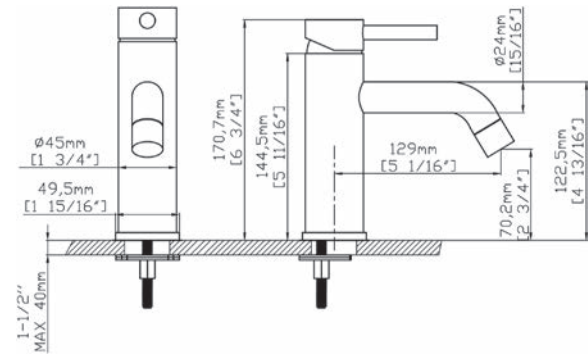

B205A01 ORO INOX 304 18/10

Cod. 5206836065069

149,00 €

Miscelatore lavabo
Cartuccia ceramica
Flessibili collegamento 35cm

Mitigeur lavabo
Cartouche céramique
Flexible de raccordement 35cm

Mixer tap for wash basin
Ceramic cartridge
Flexible connectors 35cm

Μπαταρία νιπτήρος
Μηχανισμός κεραμικών δίσκων
Σπιράλ σύνδεσης 35cm