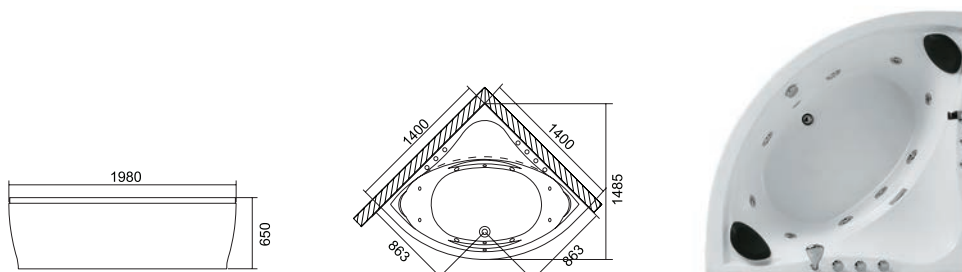

Μπάνιο υδρομασάζ

Το πολύ όμορφο αυτό μπάνιο υδρομασάζ μπορεί να φιλοξενήσει άνετα 2 άτομα. Ιδιαίτερες σχεδιαστικές γραμμές με στοιχεία όπως τα 2 προσκέφαλα από πολυουρεθάνη. Στο κέιλος του μπάνιου είναι τοποθετημένοι εν σειρά οι διακόπτες ζεστού/κρύου νερού, ο μίκτης βαρέος τύπου, ο καταρράκτης, το αποσπώσιμο τηλέφωνο ντους και τα χειριστήρια υδρομασάζ (air control και πνευματικός διακόπτης on/off). Το σύστημα υδρομασάζ φέρει αντλία 1,2HP/900W, 4 jumbo jets και 4 jets. Προτείνεται για γωνιακή τοποθέτηση. Παραδίδεται συσκευασμένο σε ξυλοκιβώτιο και καρτοκιβώτιο. 2 χρόνια εγγύηση.