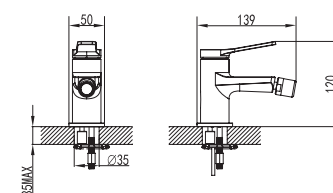

WNW468073PH-B

Cod. 5206836069364

189,00 €

Miscelatore bidet

Cartuccia ceramica
Flessibili collegamento 35cm

Mitigeur bidet

Cartouche céramique
Flexible de raccordement 35cm

Mixer tap for bidet

Ceramic cartridge
Flexible connectors 35cm

Μπαταρία μινιτέ

Μηχανισμός κεραμικών δίσκων
Σπιράλ σύνδεσης 35cm