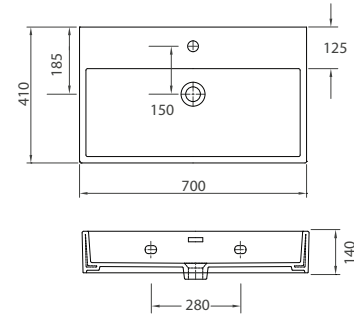

Wall hung wash basin • Νιπτήρας αναρτώμενος

DAPHNE

| DAPHNE 53710

**DAFNE 53710** | 700x410x140mm | 249,90 €

Cod. 5206836012865

Lavabo sospeso • Lavabo suspendu

Wall hung wash basin • Νιπτήρας αναρτώμενος

**DAFNE 53709** | 500x420x140mm | 169,90 €