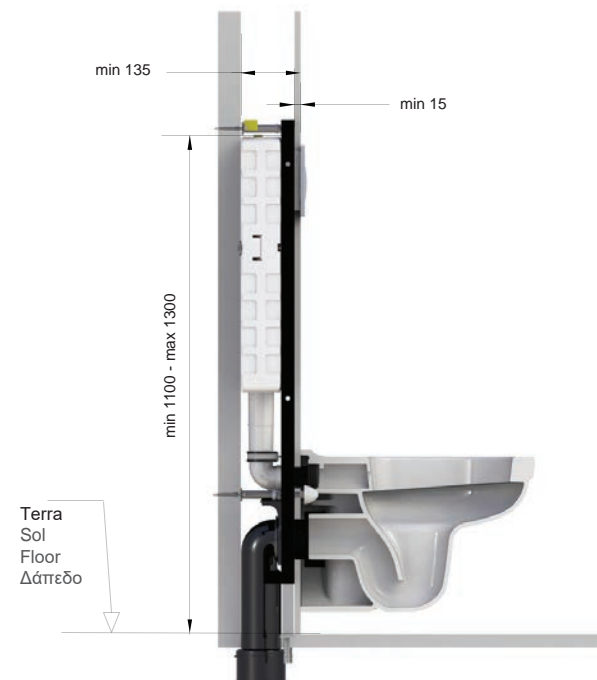

Réservoir à encastrer pour plaque de plâtre pour cuvettes suspendues

Self supporting dual flush concealed cistern for wall hung wc

Καζανάκι εντοιχισμού γυψοσανίδας για αναρτώμενες λεκάνες

 140x840x620mm

 15kg