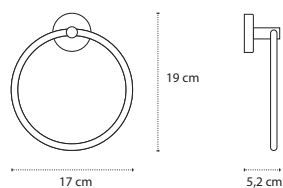

Portasalvietta • Porte serviette • Towel holder • Πετσοτοκρεμάστρα

122455

| 78,90 €

Cod. 3800201583862