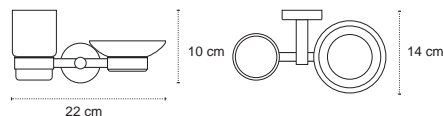

Portabicchiere
Porte brosse à dents
Tumbler holder
Ποτηροθήκη

185366

| 69,90 €

Cod. 3800201585163

Portabicchiere
Porte brosse à dents
Tumbler holder
Ποτηροθήκη

Portasapone
Porte savon
Soap basket
Σαπουνοθήκη

183366

| 69,90 €

Cod. 3800201585156