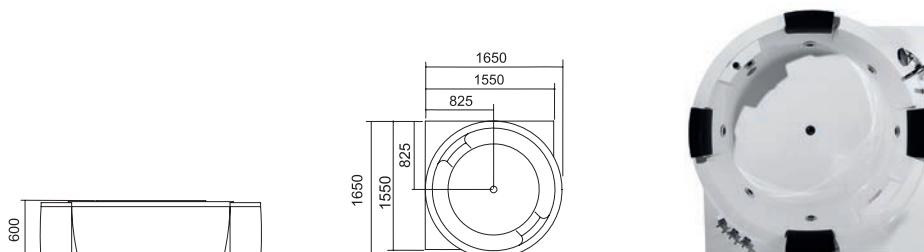

**FORTUNA K-715L / FORTUNA K-715R**

2.499,00 €

Cod. 5206836300740 / Cod. 5206836300757

Set di vasca idromassaggio e cabina

Vasca angolare asimmetrica con un pannello di vetro. Ha un sistema idromassaggio con 6 jets, una serie completa di rubinetti con doccia, cascata, valvola automatica e poggiatesta ergonomico. L'idromassaggio ha una pompa di 1,2HP/900W, drenaggio automatico, interruttore termico integrato e comandi pneumatici. Il pannello di vetro temperato trasparente ha il profilo di alluminio con una staffa di supporto a muro. Il set può essere montato a destra o a sinistra. Ha 2 anni di garanzia ed è confezionata in cassa di legno e scatola di cartone.