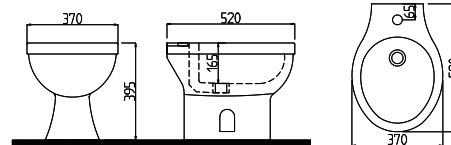

ARKA 2705

69,00 €

Cod.

5206836037073

Bidet • Bidet • Μνιπέζ