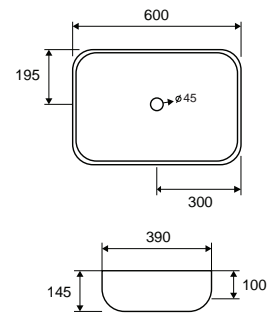

Self standing wash basin • Νιπτήρας επικαθήμενος

Opaco • Mat • Matt • Mat

LT 2143-PMDG | 600x390x145mm | 299,90 €

Cod. 5206836049595

Lavabo da appoggio • Vasque à poser

Self standing wash basin • Νιπτήρας επικαθήμενος