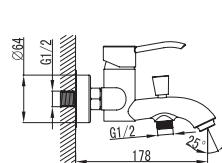

Ceramic cartridge
Flexible connectors 35cm

Μπαταρία νιπτήρος ψηλή

Μηχανισμός κεραμικών δίσκων
Σπιράλ σύνδεσης 35cm

ZC23227C

Cod. 5206836511405

139,00 €

Miscelatore doccia

Cartuccia ceramica
Doccetta con supporto
Flessibile INOX 150cm