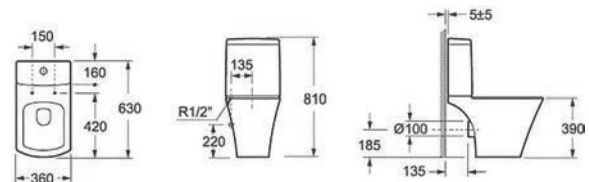

84,90 €

5206836016535

Coperchio termodour • Abattant thermodur • Termodur seat • Καπάκι termodur | **Soft Close Slim**

70,00 €

POSITANO

CT 1080C

399,00 €

Uscita orizzontale • Sortie horizontale • Horizontal outlet • Οριζόντια έξοδο