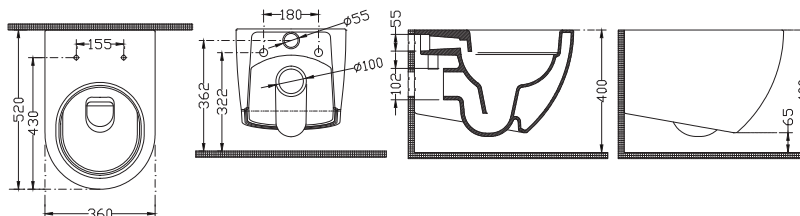

RIMLESS SYSTEM

Cod.

5206836047133

Vaso sospeso • Cuvette suspendue • Wall hung toilet • Αναρτώμενη λεκάνη

189,00 €

5206836052588

Coperchio termodour • Abattant thermodur • Termodur seat • Καπάκι termodur | Soft Close Slim