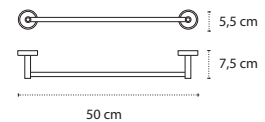

Portasalvietta • Porte serviette • Towel holder • Πεταστοκρεμάστρα

626099

| 28,90 €

Cod. 3800201581196