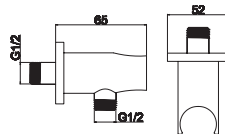

AC05003 BIANCO

Cod. 5206836065793

42,90 €

Presca acqua e supporto
Coude de sortie murale de douche avec support
Shower outlet & support
Μπρούντζινη παροχή ντους & βάση στήριξης