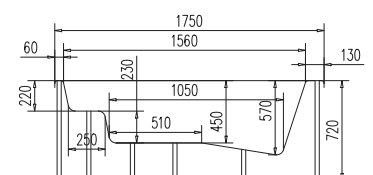

BALBOA
water group