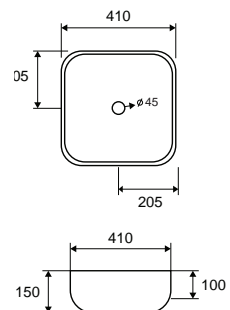

LT 2184 | 375x375x120mm | 149,90 €

Cod. 5206836561325

Lavabo da appoggio • Vasque à poser

Self standing wash basin • Νιπτήρας επικαθήμενος