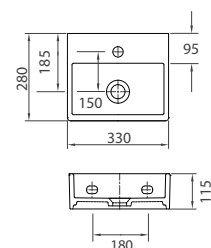

Cod. 5206836012896

Lavabo sospeso • Lavabo suspendu

Wall hung wash basin • Νιπτήρας αναρτώμενος