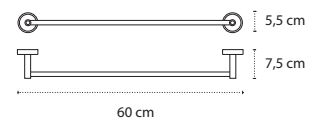

625099

| 24,90 €

Cod. 3800201581189

Portasalvietta • Porte serviette • Towel holder • Πεταστοκρεμάστρα

626099

| 28,90 €

Cod. 3800201581196

Portasalvietta • Porte serviette • Towel holder • Πεταστοκρεμάστρα