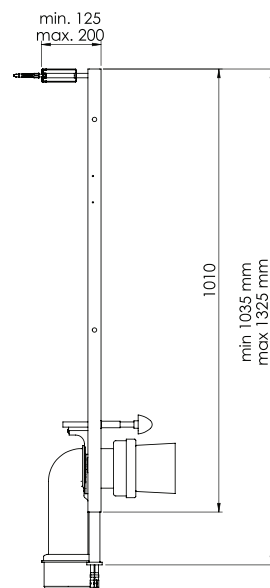

F2-0013

| 114,90 €

Cod. 5206836013312

10 anni garanzia
ans garantie
years warranty
χρόνια εγγύηση

Staffa metallica a muro e pavimento per vaso sospeso

Bâti-support de sol et de mur à encastrer pour cuvette suspendue

Built-in wall and floor base for wall hung wc

Εντοιχιζόμενη βάση τοίχου και δαπέδου για αναρτούμενη λεκάνη

1100x150x610mm

15kg