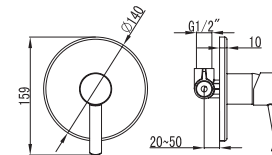

Miscelatore incasso doccia

Cartuccia ceramica

Mitigeur de douche encastré

Cartouche céramique

Built-in mixer tap for bathtub

Ceramic cartridge

Μίκτης εντοιχισμού

Μηχανισμός κεραμικών δίσκων

G9803-D Pop-up Chrome

Cod. 5206836573311

22,90 €

G9803-A Pop-up Chrome

Cod. 5206836573304

14,90 €

Valvola in ottone, tappo in porcellana
Valve en laiton, bouchon en porcelaine
Brass valve, porcelain cover
Μπρούτζινη βαλβίδα με καπάκι πορσελάνης

Valvola in ottone, tappo in ottone
Valve en laiton, bouchon en laiton
Brass valve, brass cover
Μπρούτζινη βαλβίδα με μπρούτζινο καπάκι

G9802-A Pop-up Chrome

Cod. 5206836573298

22,90 €

G9802 Pop-up Chrome

Cod. 5206836573281

14,90 €

Valvola in ottone con troppo pieno, tappo in porcellana
Valve en laiton, trop-plein, bouchon en porcelaine
Brass valve, overflow, porcelain cover
Μπρούτζινη βαλβίδα με υπερχειλίση, καπάκι πορσελάνης

Valvola in ottone con troppo pieno, tappo in ottone
Valve en laiton, trop-plein, bouchon en laiton
Brass valve, overflow, brass cover
Μπρούτζινη βαλβίδα με υπερχειλίση, μπρούτζινο καπάκι