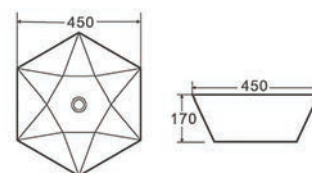

LT 1139 | 640x415x125mm | 169,90 €

Cod. 5206836053486

Lavabo da appoggio • Vasque à poser

Self standing wash basin • Νιπτήρας επικαθήμενος

LT 1138 | 570x375x125mm | 159,90 €

Cod. 5206836053479

Lavabo da appoggio • Vasque à poser

Self standing wash basin • Νιπτήρας επικαθήμενος

LT 1140 | 450x450x170mm | 149,90 €

Cod. 5206836053462

Lavabo da appoggio • Vasque à poser

Self standing wash basin • Νιπτήρας επικαθήμενος