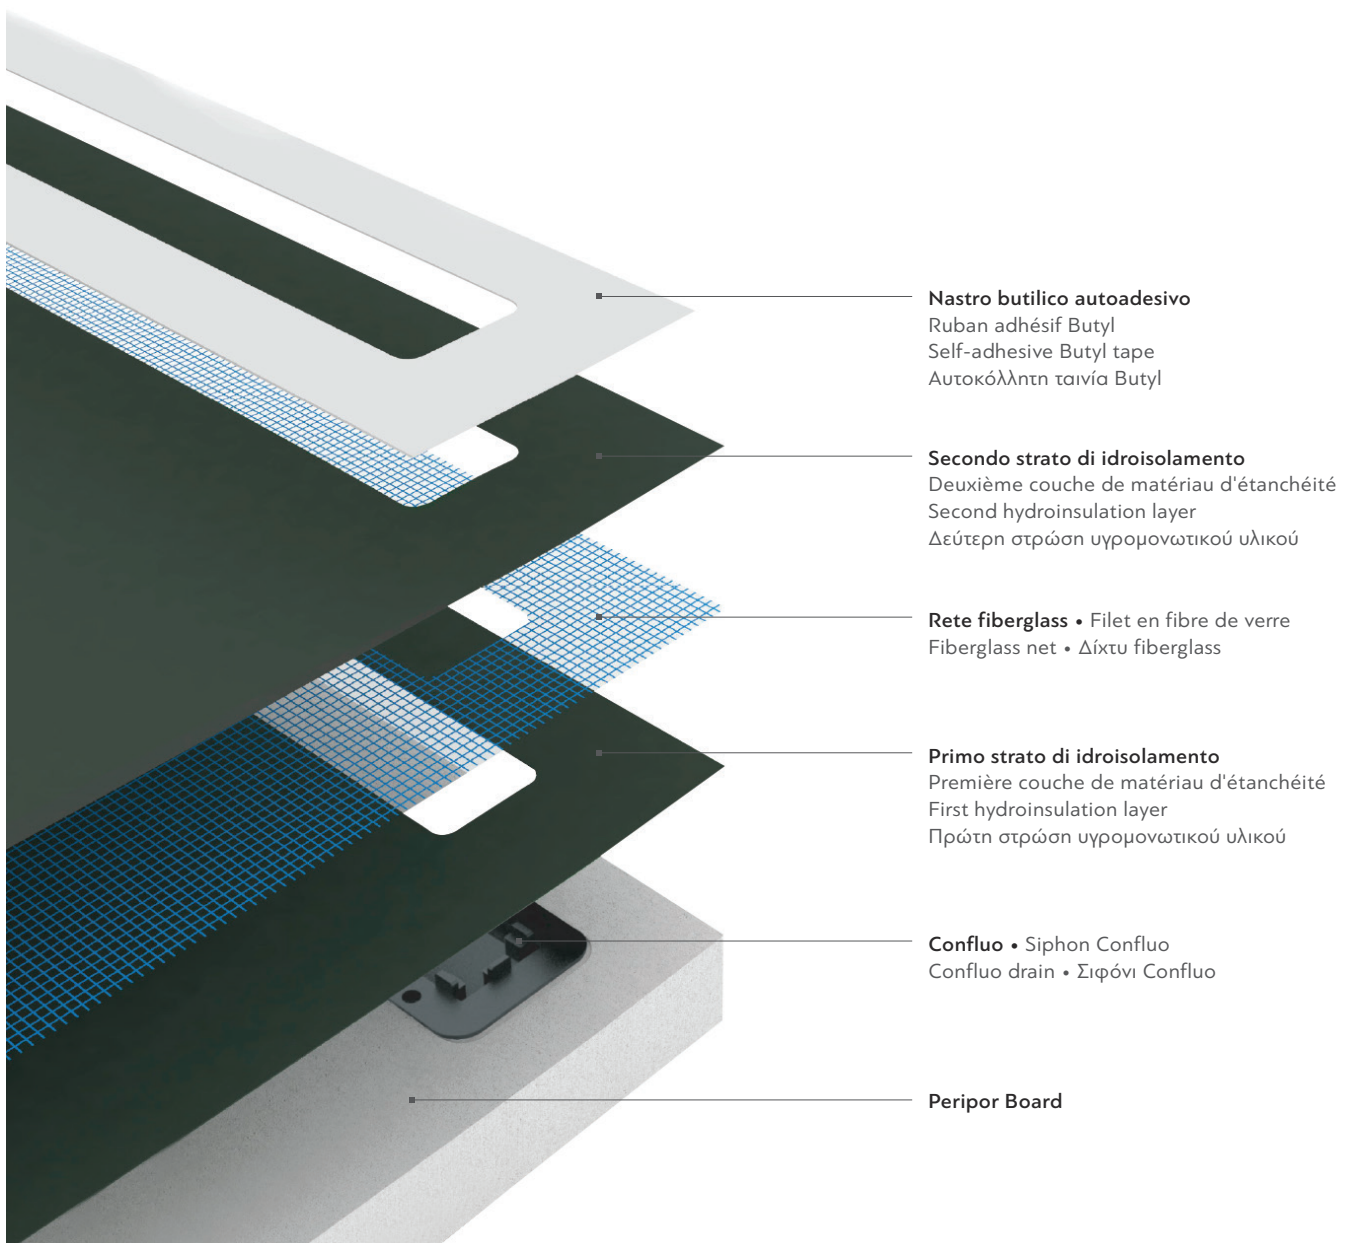

- Excellent thermal insulation capacity
- High density 45 kg/m³
- Outstanding impact absorption
- Low weight
- Imperviousness to moisture
- 100% watertightness of our Confluo system
- Resistant to all possible stresses
- Installation time and price are significantly reduced because the board has integrated slopes and applied mapei waterproofing
- Flow rate of 48l/min

Peripor est du polystyrène extrudé (EPS), un matériau recommandé pour les applications à fortes contraintes.

Les propriétés les plus importantes de PERIPOR sont:

- Excellentes propriétés isolantes
- Haute densité 45kg/m³
- Excellente résistance aux chocs
- Faible poids
- Imperméable à l'humidité
- Compatibilité et étanchéité à 100% avec les systèmes Confluo
- Résistant à toute pression
- Rapide à installer et économique étant donné qu'il est déjà prêt
- Apprêté avec isolation MAPEI
- Débit 48 litres/minute

Peripor είναι εξηλασμένη πολυστερίνη (EPS), ένα υλικό που συνιστάται σε εφαρμογές υψηλής καταπόνησης.

Οι σημαντικότερες ιδιότητες του PERIPOR είναι:

- Εξαιρετικές μονωτικές ιδιότητες
- Υψηλή πυκνότητα 45kg/m³
- Εξαιρετική αντοχή στα χτυπήματα.
- Χαμηλό βάρος
- Αδιαπέραστο από την υγρασία.
- 100% συμβατότητα και στεγανότητα με τα συστήματα Confluo
- Αντοχή σε οποιαδήποτε πίεση
- Γρήγορο στην τοποθέτηση και οικονομικό δεδομένου ότι είναι ήδη έτοιμο
- Ασταρωμένο με μονωτικό MAPEI
- Απορροή 48 λίτρα /λεπτό

Nastro butilico autoadesivo

Ruban adhésif Butyl
Self-adhesive Butyl tape
Αυτοκόλλητη ταινία Butyl

Secondo strato di idroisolamento

Deuxième couche de matériau d'étanchéité
Second hydroinsulation layer
Δεύτερη στρώση υγρομονωτικού υλικού

Rete fiberglass

Filet en fibre de verre
Fiberglass net • Δίκτυο fiberglass

Primo strato di idroisolamento

Première couche de matériau d'étanchéité
First hydroinsulation layer
Πρώτη στρώση υγρομονωτικού υλικού

Confluo

Siphon Confluo
Confluo drain • Σιφόνι Confluo

Peripor Board