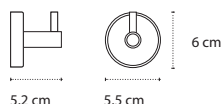

6202

| 14,90 €

Cod. 3800201581042

Appendino doppio • Double crochet • Double hook • Άγκιστρο διπλό

6209

| 13,90 €

Cod. 3800201581059

Appendino • Crochet • Hook • Άγκιστρο