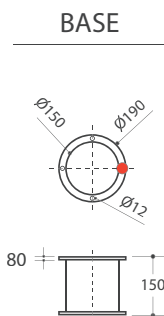

60 ±

40 ±

Colonna doccia fissa

Acciaio inossidabile 18/10, AISI 316
Soffione doccia Ø50

Colonne de douche extérieur

Acier inoxydable 18/10, AISI 316
Douche de tête Ø50

Fixed column shower

Stainless steel 18/10, AISI 316
Shower head Ø50

Κολόνα σταθερού ντους

Ανοξείδωτο ατσάλι 18/10, AISI 316
Ντους οροφής Ø50