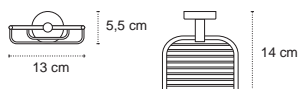

Portasapone • Porte savon • Soap basket • Σαπουνοθήκη

1304

| 59,90 €

Cod. 3800201580373