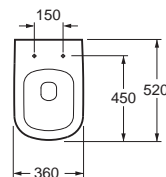

RIMLESS
SYSTEM

Cod.

5206836546599

5206836588209

Vaso sospeso • Cuvette suspendue • Wall hung toilet • Αναρτώμενη λεκάνη

299,00 €

Coperchio termodour • Abattant thermodur • Termodur seat • Καπάκι termodur | Soft Close Slim