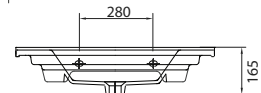

ETNA 1075 | 750x450x165mm | 159,90 €

Cod. 5206836013022

Lavabo sospeso • Lavabo suspendu

Wall hung wash basin • Νιπήρας αναρτώμενος

ETNA 1065 | 650x450x165mm | 139,90 €

Cod. 5206836013039

Lavabo sospeso • Lavabo suspendu

Wall hung wash basin • Νιπήρας αναρτώμενος