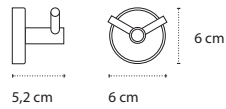

620299

| 10,90 €

Cod. 3800201581141

Appendino doppio • Double crochet • Double hook • Άγκιστρο διπλό

620999

| 9,90 €

Cod. 3800201581158

Appendino • Crochet • Hook • Άγκιστρο