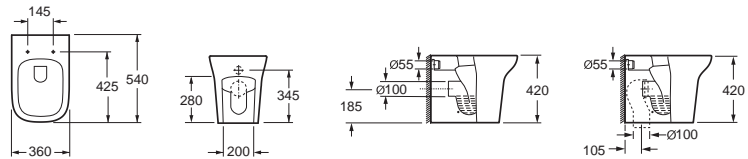

GRACE

CB 10134

289,00 €

Doppia uscita • Double sortie • Dual outlet • Διπλή έξοδος

Cod.

5206836551340

BTW vaso semplice • Cuvette simple BTW • Simple toilet BTW • Απλή λεκάνη BTW

229,00 €