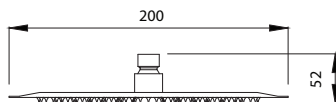

H13801 NERO

INOX - Ø200

Cod. 5206836065687

89,90 €

Soffione doccia INOX
Douche de tête INOX
Shower head INOX
Κεφαλή ντους INOX