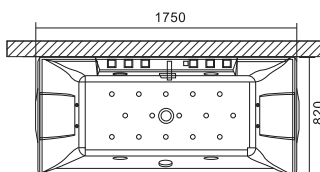

LILIAN K-1077

2.599,00 €

Cod. 5206836101507

Vasca idromassaggio

Vasca idromassaggio molto confortevole, può ospitare due adulti. Ha 3 pannelli (un frontale e due laterali) e una base di supporto perimetrale. Ha un design molto particolare con articoli come due poggiatesta in poliuretano. Sulla vasca è installato un deviatore, due miscelatori per acqua calda-fredda, la cascata, la doccia a mano e due comandi pneumatici (comando on/off e comando dell'aria). La vasca è dotata di sei jumbo jets ed è supportata da una pompa di 1HP/750W. Si consiglia per un posizionamento angolare o libero. Ha 2 anni di garanzia ed è confezionata in una cassa di legno e scatola di cartone.

Hydromassage

Très confortable baignoire d'hydromassage pouvant accueillir deux adultes en même temps. Elle dispose 3 tabliers (un frontal et deux latéraux) et un châssis autoportant. Elle est d'une conception très spéciale avec deux appuis-tête en polyuréthane. Sur le bord de la baignoire est pré monté un déviateur, un mélangeur avec deux poignées pour eau chaude - eau froide, un robinet cascade, un douchette à main et deux commandes de contrôle (commande marche/arrêt et le contrôle aéro massage). La baignoire est équipée de six jumbos jets qui sont soutenus par une pompe de 1HP/750W. Recommandée pour position angulaire ou îlot. 2 ans de garantie. Elle est emballée dans une boîte en bois et carton.

Hydromassage