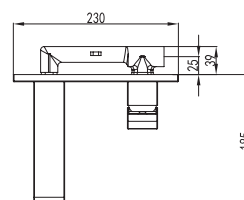

Mixer tap for bidet
Ceramic cartridge
Flexible connectors 35cm

Μπαταρία μινιτέ
Μηχανισμός κεραμικών δίσκων
Σπιράλ σύνδεσης 35cm

WPT148077C

Cod. 5206836000121

169,00 €

Miscelatore lavabo da incasso
Cartuccia ceramica