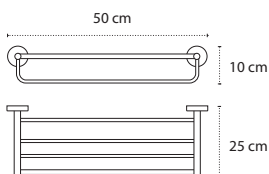

Portasalvietta • Etagère porte serviettes • Towel shelf • Ραφιέρα πετσετών

9625

| 139,90 €

Cod. 3800201583190