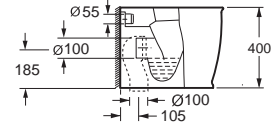

Lavabo colonne • Pedestal wash basin • Νιπτήρας επιδαπέδιος | **SOLID SURFACE**

1.599,00 €
1.699,00 €
1.699,00 €

| MILOS LT 2143

GENESIS

GENESIS

CB 10150

367,00 €

Doppia uscita • Double sortie • Dual outlet • Διπλή έξοδος