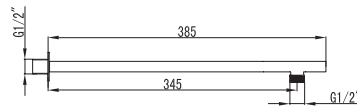

9Q

Cod. 5206836101378

69,00 €

**Braccio doccia quadrato**

Bras de douche mural
Wall spout brass
Επιτοίχιο μπράτσο

CFG08

Cod. 5206836019680

34,90 €