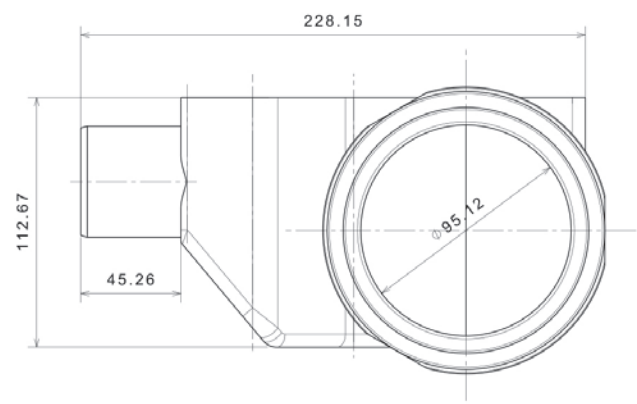

CARATTERISTICHE • CARACTÉRISTIQUES • FEATURES • ΧΑΡΑΚΤΗΡΙΣΤΙΚΑ

S base ultra sottile • Base ultra basse S • Ultra low S base • Χαμηλή βάση σιφωνιού S