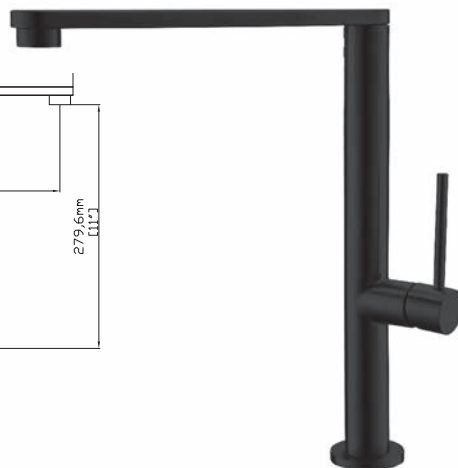

MONICA - K935 MATTE BLACK

5 anni garanzia
ans garantie
years warranty
χρόνια εγγύηση

SUPERFICIE
SURFACE • ΕΠΙΦΑΝΕΙΑ
Matte Black

Cod. 5206836065380

169,90 €

SEDAL
SN25S

Rubinetto della cucina
Cartuccia ceramica
Flexibili collegamento 35cm

Kitchen faucet
Ceramic cartridge
Flexible connectors 35cm

Robinet de cuisine
Cartouche céramique
Flexible de raccordement 35cm

Μπαταρία κουζίνας
Μηχανισμός κεραμικών δίσκων
Σπιράλ σύνδεσης 35cm