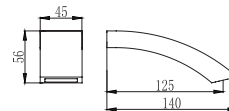

8T

Cod. 5206836503325

49,00 €

Getto vasca da incasso • Bec mural en laiton • Wall spout brass • Μηρούτζινο επινικελωμένο στόμιο