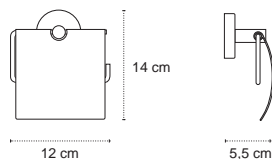

Portarotolo
Porte rouleau
Roll holder
Χαρτοθήκη

140355

| 39,90 €

Cod. 3800201584029