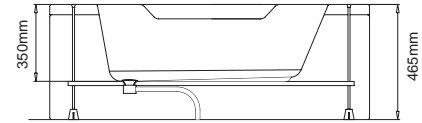

290,00 €

MYKONOS 105

<i>Cod.</i>			
5206836559681	Vasca da bagno in acrilico • Baignoire en acrylique • Acrylic bathtub • Ακρυλική μπανιέρα 1050x1050mm		499,00 €
5206836018416	Pannello frontale • Tablier frontal • Front panel • Ποδιά εμπρόσθια MYKONOS 105		299,00 €
5206836021058	Struttura di sostegno laterale • Châssis autoportant • Perimetric base • Περιμετρική βάση MYKONOS 105		265,00 €