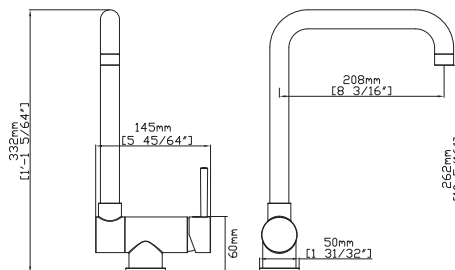

► **Miscelatore cucina pieghevole, per installazione vicino al finestra**
Rabattable pour montage devant une fenêtre
Folding kitchen mixer for installation besides the window
Σπαστή για τοποθέτηση μπροστά σε παράθυρο

Rubinetto della cucina
Cartuccia ceramica
Flessibili collegamento 35cm

Kitchen faucet
Ceramic cartridge
Flexible connectors 35cm

Robinet de cuisine
Cartouche céramique
Flexible de raccordement 35cm

Μπαταρία κουζίνας
Μηχανισμός κεραμικών δίσκων
Σπιράλ σύνδεσης 35cm