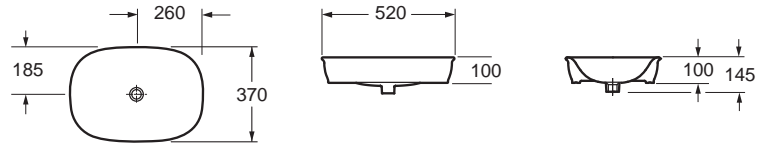

LW 10150

199,90 €