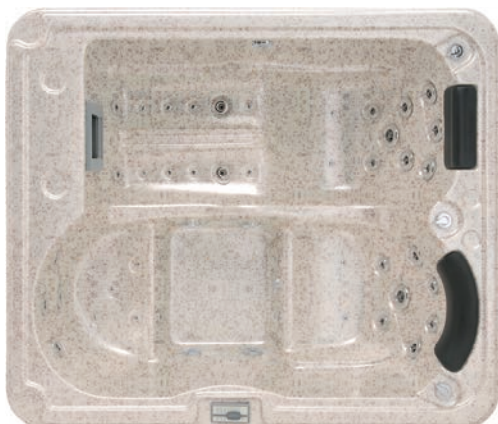

2200x2100mm

SPA M-3336

SPA M-3336

Cod. 5206836100463

9.999,00 €

BALBOA
water group

CARATTERISTICHE • CARACTÉRISTIQUES • FEATURES • ΧΑΡΑΚΤΗΡΙΣΤΙΚΑ

Sistema di controllo • Système de contrôle Control system • Σύστημα ελέγχου	x1 Balboa
Riscaldatore • Chauffage • Heater • Θερμαντήρας	x1 3KW Balboa
Pompa d'acqua • Pompe à eau • Water pump • Αντλία νερού	x2 2,0HP
Disinfezione ozono • Désinfection à l'ozone • Ozone disinfection • Όζον	x1 Balboa
Pompa d'aria • Pompe à air • Air pump • Αντλία αέρος	x1 400W
Filtro per elementi cartacei • Filtre pour les articles en papier Paper element filter	x1
Wood Hem	x1 set
Cuscini • Coussins • Pillow • Μαξιλάρια	x2
Getti totali • Nombre total de jets • Total jets • Συνολικά Jet	x44
Jets 4"	x2
Jets 3"	x11
Jets 2,5"	x14
Air jets	x17
LED	x1 3W
Capacità adulti • Capacité: adultes • Capacity adults • Χωρητικότητα ατόμων	x2 - x3
Peso netto • Poids net • Net weight • Καθαρό βάρος	257KG
Peso lordo • Poids brut • Gross weight • Βάρος με νερό	957KG
Pannello sintetico perimetrale • Tablier de contour synthétique Perimetric synthetic panel • Περιμετρική ποδιά από συνθετικό ξύλο	x1