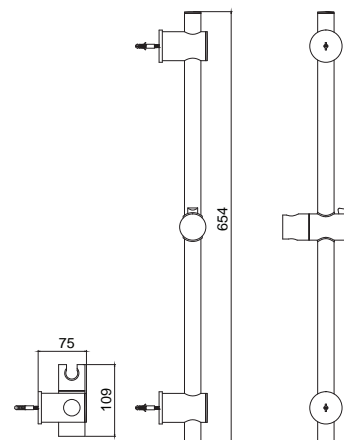

KR-S211

Cod. 5206836014142

79,00 €

Asta doccia rotante in ottone con base per doccia regolabile

Barre de douche en laiton rotative avec base pour douchette réglable

Rotating brass shower bar with adjustable shower head base

Μηρούντζινη κολόνα βαρέως τύπου περιστρεφόμενη με ρυθμιζόμενη βάση τηλεφώνου