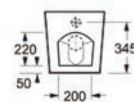

CB 1088

330,00 €

Doppia uscita • Double sortie • Dual outlet • Διπλή έξοδος

Cod.

5206836599168

BTW vaso semplice • Cuvette simple BTW • Simple toilet BTW • Απλή λεκάνη BTW

260,00 €

5206836037080

Coperchio termodour • Abattant thermodur • Termodur seat • Καπάκι termodur | **Soft Close Slim**

70,00 €