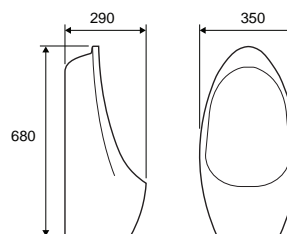

Cod.

5206836573748 | **Orinatoio sospeso** • Urinoir suspendu • Wall hung urinal • Αναρτώμενο ουρητήριο

1050

69,90 €