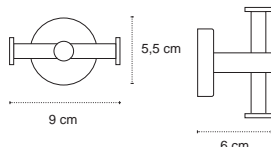

| 49,90 €

Cod. 3800201583824

Appendino • Crochet • Hook • Άγκιστρο

122255

| 69,90 €

Cod. 3800201583848

Appendino doppio • Double crochet • Double hook • Άγκιστρο διπλό

121155