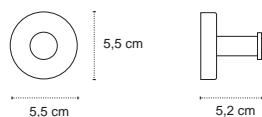

Appendino doppio • Double crochet • Double hook • Άγκιστρο διπλό

1209

| 23,90 €

Cod. 3800201580151

Appendino • Crochet • Hook • Άγκιστρο

1201

| 43,90 €

Cod. 3800201580144