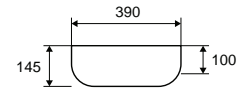

LT 2143-PM

Cod.

5206836049571
5206836049595
5206836049588

LT-2143-PMW
LT-2143-PMDG
LT-2143-PMB

Lavabo da appoggio

Vasque à poser • Self standing wash basin • Νιπτήρας επικαθήμενος

279,90 €
299,90 €
299,90 €

MILOS 45D

Cod.

5206836067902
5206836067919
5206836067926

45D-PMW
45D-PMDG
45D-PMB

Lavabo da terra

Lavabo colonne • Pedestal wash basin • Νιπτήρας επιδαπέδιος | **SOLID SURFACE**

1.599,00 €
1.699,00 €
1.699,00 €