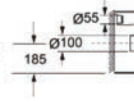

CB 1088

330,00 €

Doppia uscita • Double sortie • Dual outlet • Διπλή έξοδος

Cod.

5206836599168

BTW vaso semplice • Cuvette simple BTW • Simple toilet BTW • Απλή λεκάνη BTW

260,00 €

5206836037080

Coperchio termodour • Abattant thermodur • Termodur seat • Καπάκι termodur | **Soft Close Slim**

70,00 €