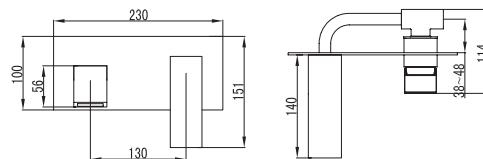

CA14A07

Cod. 5206836511344

199,00 €

Miscelatore lavabo da incasso
Cartuccia ceramica

Mitigeur de lavabo mural
Cartouche céramique

Wall mixer tap for wash basin
Ceramic cartridge

Μπαταρία νιπτήρος εντοιχισμού
Μηχανισμός κεραμικών δίσκων

G9802-A Pop-up Chrome

Cod. 5206836573298

22,90 €

Valvola in ottone con troppo pieno, tappo in porcellana
Valve en laiton, trop-plein, bouchon en porcelaine
Brass valve, overflow, porcelain cover
Μπρούτζινη βαλβίδα με υπερχειλίση, καπάκι πορσελάνης

G9802 Pop-up Chrome

Cod. 5206836573281

14,90 €

Valvola in ottone con troppo pieno, tappo in ottone
Valve en laiton, trop-plein, bouchon en laiton
Brass valve, overflow, brass cover
Μπρούτζινη βαλβίδα με υπερχειλίση, μπρούτζινο καπάκι