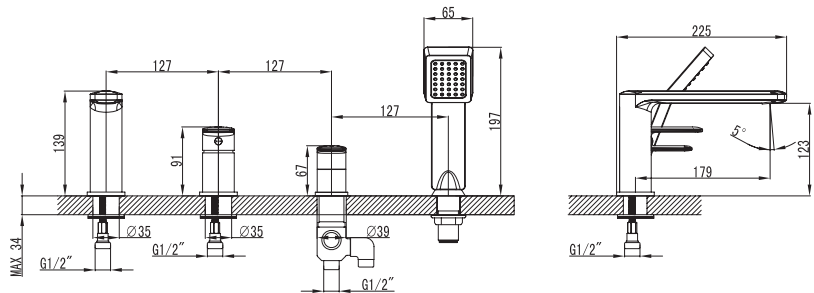

Miscelatore monoc. bordo vasca
Cartuccia ceramica
Doccetta
Flessibile INOX 150cm
Flessibili collegamento 35cm

Mitigeur baignoire
Cartouche céramique
Douchette à main
Flexible INOX 150cm
Flexible de raccordement 35cm

Mixer tap for bathtub
Ceramic cartridge
Hand shower
Flexible INOX 150cm
Flexible connectors 35cm

Μπαταρία μπινιέρας
Μηχανισμός κεραμικών δίσκων
Τηλέφωνο χειρός
Σπιράλ INOX 150cm
Σπιράλ σύνδεσης 35cm