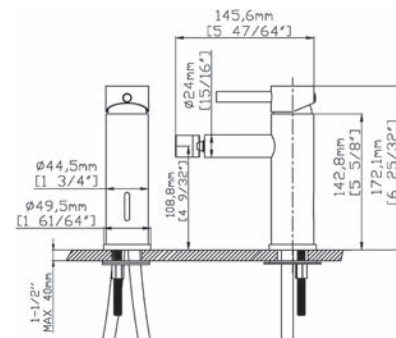

B205A05 NERO INOX 304 18/10

119,00 €

Cod. 5206836065137

Miscelatore bidet
Cartuccia ceramica
Flessibili collegamento 35cm

Mitigeur bidet
Cartouche céramique
Flexible de raccordement 35cm

Mixer tap for bidet
Ceramic cartridge
Flexible connectors 35cm

Μπαταρία μπιντέ
Μηχανισμός κεραμικών δίσκων
Σπιράλ σύνδεσης 35cm