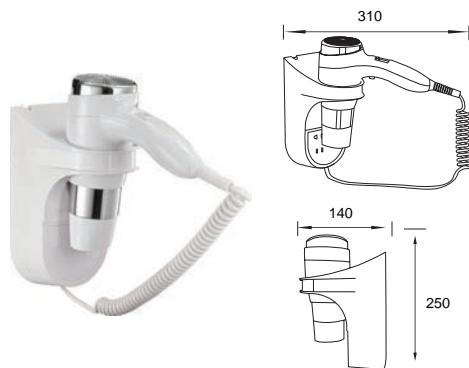

FL-2112

| 49,90 €

Cod. 5206836018690