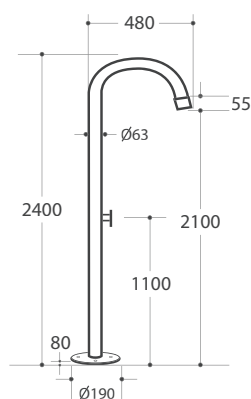

CAP

60 ±

FLANGE

40 ±

Colonna doccia fissa

Acciaio inossidabile 18/10, AISI 316
Soffione doccia Ø50

Colonne de douche extérieur

Acier inoxydable 18/10, AISI 316
Douche de tête Ø50

Fixed column shower

Stainless steel 18/10, AISI 316
Shower head Ø50

Κολόνα σταθερού ντους

Ανοξείδωτο ασάλι 18/10, AISI 316
Ντους οροφής Ø50