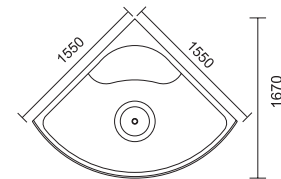

ELENA K-524

7.999,00 €

Cod. 5206836523606

Vasca d'angolo idromassaggio

Vasca d'angolo idromassaggio in combinazione con cabina di multiple funzioni. Completa di soffione doccia, illuminazione, radio FM/AM con due casse, cappe di aspirazione sul tetto, mensole ergonomiche, due maniglie ergonomiche, specchio, doccia, un mixer e apparecchio per massaggio plantare. Cabina in vetro temperato 6mm in alluminio cromato. È dotata di un sistema idromassaggio con 6 jets, drenaggio automatica dell'acqua, con un interruttore termico e una valvola automatica e supportato da una pompa di 1HP/750W. Due comandi idromassaggio (comando on/off e comando dell'aria), illuminazione subacqua con lampada LED da fondo. Fornita con pannello luminoso elettronico delle varie funzioni. Ha una garanzia di 2 anni ed è confezionata in 4 scatole di cartone rivestite di legno.

Cabine de douche d'angle hydromassante

Le modèle K-524 est douche d'angle Balnéo qui combine les fonctions d'un bain à remous et une cabine hydromassage multifonctionnelle. Elle dispose de tête de douche, éclairage de plafond, radio FM/AM avec deux haut-parleurs, ventilateur de plafond, sièges-étagères ergonomiques pour les petits objets, deux poignées ergonomiques, miroir, douchette à main, mélangeur et un dispositif pour massage plantaire. Il dispose aussi de 6 jets de massage vertical, dorsal et cervical. La cabine est aussi disponible avec un panneau de commande électronique multifonctionnel avec des voyants lumineux. Verre transparent (sécurité) de 6mm et des cadres en inox. Elle dispose d'un système d'hydromassage de 6 jumbo jets et vidange automatique, aspiration, interrupteur thermique électrique intégré et une pompe 1HP/750W. Elle a une double commande dans la baignoire (marche-arrêt et aircontrol), une vanne automatique et une lampe d'éclairage subaquatique LED. Livrée emballée dans 4 cartons lambrissés. 2 ans de garantie.

Hydromassage

The model K-524 is an electronically controlled hydro-sauna that combines the functions of a hydro massage bath and a multi-function hydro massage cabin. Includes ceiling shower, ceiling light, FM/AM radio with two loudspeakers, ceiling fan, ergonomic racks for small items, two ergonomic handles, mirror, heavy-duty shower head, heavy duty mixer, and plantar massage. It is also available with an electronic multi-function control panel with LEDs. Cabin crystals are transparent 6mm (security) and inox frames. It has a double control on the bathtub (on/off and air control). The bathroom has a hydro massage system with 6 jumbo jets and automatic drainage, suction, electronic thermal switch embedded. It also has eleven jets for vertical, dorsal and cervical massage. Automatic valve and underwater illumination with LED bottom lamp. The hydro massage system has a 1HP/750W pump. It is packaged in 4 cartons with wooden lining. 2 year warranty.

Γωνιακή καμπίνα υδρομασάζ