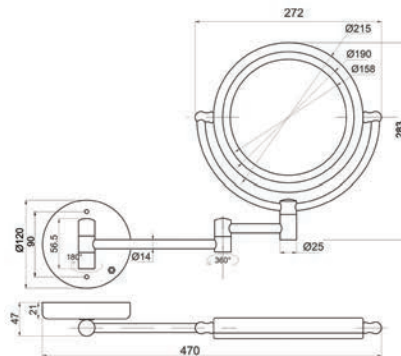

Specchio ingranditore con luce LED
Miroir grossissant avec lampe LED
Magnifying mirror with LED lamp
Μεγεθυντικός καθρέπτης με LED φωτισμό

3X, Ø220

HY-1158

| 139,90 €

Cod. 5206836011356