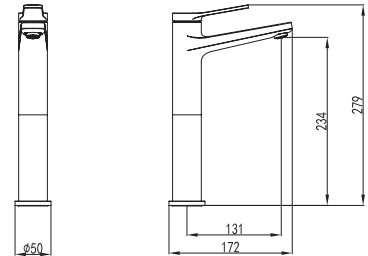

WNW168B73PA-RG

Cod. 5206836069289

229,00 €

Miscelatore lavabo alto
Cartuccia ceramica
Flessibili collegamento 35cm

Mitigeur lavabo haut
Cartouche céramique
Flexible de raccordement 35cm

Mixer tap high for wash basin
Ceramic cartridge
Flexible connectors 35cm

Μπαταρία νιπτήρος ψηλή
Μηχανισμός κεραμικών δίσκων
Σπιράλ σύνδεσης 35cm