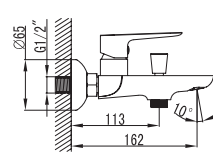

Mixer tap for bidet
Ceramic cartridge
Flexible connectors 35cm

Μπαταρία μινιτέ
Μηχανισμός κεραμικών δίσκων
Σπιράλ σύνδεσης 35cm

WGH23477C

Cod. 5206836003627

129,00 €

Miscelatore doccia

Cartuccia ceramica
Doccetta con supporto
Flessibile INOX 150cm