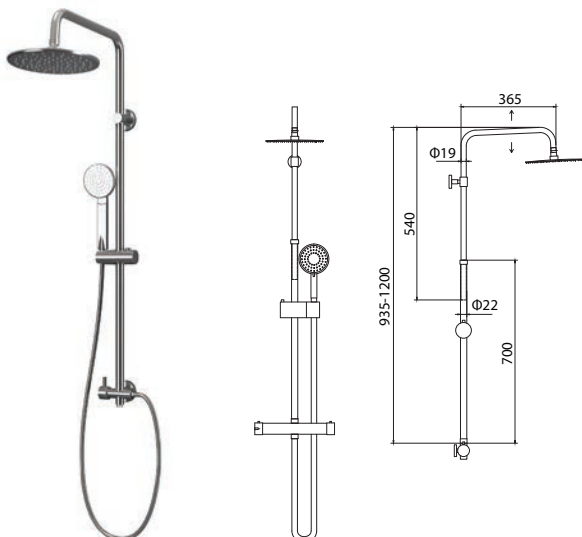

ELENI C6617

Cod. 5206836571393

179,00 €

Colonna doccia fissa

Colonna telescopica
Soffione doccia Ø200 INOX
Doccetta
Supporto doccetta regolabile
Flessibile INOX 150cm

Fixed column shower

Telescopic column
Shower head Ø200 INOX
Hand shower
Adjustable shower holder
Flexible INOX 150cm

Colonne de douche fixe

Colonne télescopique en laiton
Douche de tête Ø200 INOX
Douchette à main
Support de douche réglable
Flexible INOX 150cm

Κολόνα σταθερού ντους

Τηλεσκοπική κολόνα
Κεφαλή ντους Ø200 INOX
Τηλέφωνο χειρός
Ρυθμιζόμενη βάση τηλεφώνου
Σπιράλι INOX 150cm

Senza rubinetto • Sans mitigeur • Without tap • Χωρίς μπαταρία εντοιχισμού