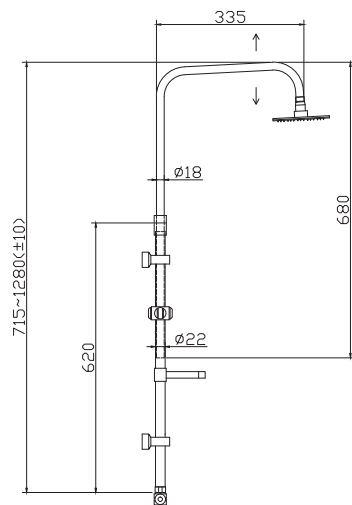

Κολόνα σταθερού ντους

Κεφαλή ντους 20x20cm ABS
Τηλέφωνο χειρός
Ρυθμιζόμενη βάση τηλεφώνου
Σπιράλ INOX 150cm

Senza rubinetto • Sans mitigeur • Without tap • Χωρίς μπαταρία εντοιχισμού

**MAIRI C6025**

129,00 €