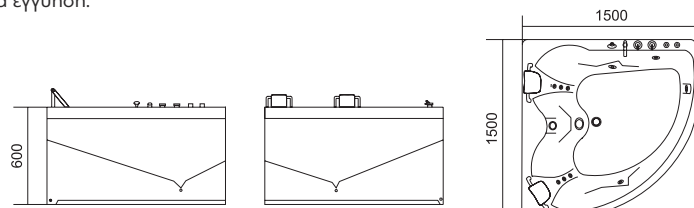

Μπάνιο υδρομασάζ

Το πολύ όμορφο αυτό μπάνιο υδρομασάζ μπορεί να φιλοξενήσει άνετα 2 άτομα. Ιδιαίτερες σχεδιαστικές γραμμές με στοιχεία όπως τα 2 προσκέφαλα από πολυουρεθάνη. Επάνω στο δεξί κείλος της μπανιέρας είναι τοποθετημένοι τρεις μίκτες βαρέως τύπου που αναμειγνύουν ζεστό/κρύο νερό και διαχωρίζουν το νερό στον καταρράκτη ή στο τηλεφώνο. Στο αριστερό κείλος είναι αναρτημένο το τηλεφώνο ντους σε ειδική θήκη στην οποία βρίσκεται και το σπινάκι καθώς και το χειριστήριο του τηλεφώνου. Δίπλα βρίσκεται τοποθετημένος ο πολύ κομψός καταρράκτης νερού. Δεξιά του καθίσματος βρίσκονται οι διακόπτες on/off και το air control του υδρομασάζ. Το σύστημα υδρομασάζ φέρει αντλία 1HP/750W. 4 jumpo jets τύπου jacuzzi περιστροφικά θεραπευτικά διαμέτρου Ø65 και 4 jets διαμέτρου Ø40. Αυτόματη αποστράγγιση του νερού και θερμικό διακόπτη ενσωματωμένο. Παραδίδεται συσκευασμένο σε ξυλοκιβώτιο και χαρτοκιβώτιο. 2 χρόνια εγγύηση.