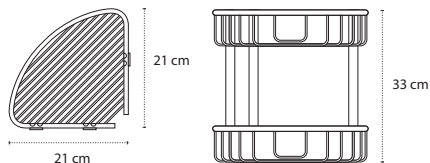

Porta spugna
Panier à savon
Corner basket
Γωνιακό καλάθι

9638855

| 159,90 €

Cod. 3800201584425