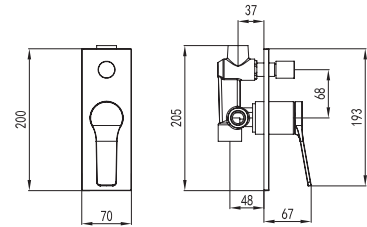

Miscelatore incasso doccia
Cartuccia ceramica

Mitigeur de douche encastré
Cartouche céramique

Built-in mixer tap for bathtub
Ceramic cartridge

Μίκτης εντοιχισμού
Μηχανισμός κεραμικών δίσκων

H13801 BIANCO INOX - Ø200

Cod. 5206836065694

89,90 €