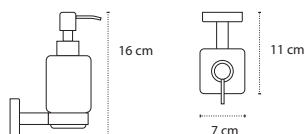

Portabicchiere
Porte brosse à dents
Tumbler holder
Ποτηροθήκη

4801

| 130,90 €

Cod. 3800201580588