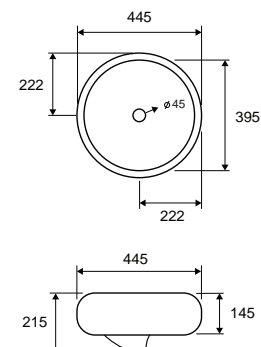

LT 3104 | 445x445x215mm | 159,90 €

Cod. 5206836573489

Lavabo da appoggio • Vasque à poser

Self standing wash basin • Νιπτήρας επικαθήμενος