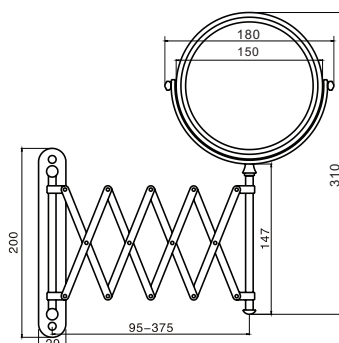

Specchio ingranditore a doppio lato 20x22cm
Miroir grossissant double face 20x22cm
Double side magnifying mirror 20x22cm
Μεγεθυντικός καθρέπτης δύο όψεων 20x22cm

1X, 3X

HY-1006

| 49,90 €

Cod. 5206836400556