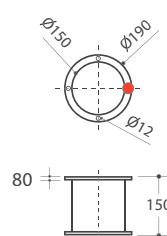

BASE

CAP

60 ±

FLANGE

40 ±

Colonna doccia fissa

Acciaio inossidabile 18/10, AISI 316
Soffione doccia Ø50

Colonne de douche extérieur

Acier inoxydable 18/10, AISI 316
Douche de tête Ø50

Fixed column shower

Stainless steel 18/10, AISI 316
Shower head Ø50

Κολόνα σταθερού ντους

Ανοξείδωτο ασάλι 18/10, AISI 316
Ντους οροφής Ø50