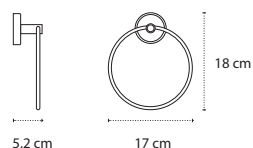

Appendino • Crochet • Hook • Άγκιστρο

6220

| 17,90 €

Cod. 3800201581066

Portasalvietta • Porte serviette • Towel holder • Πεταστοκρεμάστρα

6501

| 20,90 €

Cod. 3800201581134