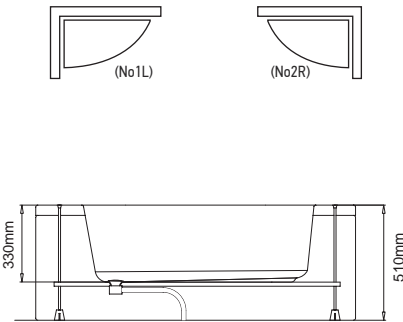

KONCHILI 125

<i>Cod.</i>			
5206836524788	Vasca da bagno in acrilico • Baignoire en acrylique • Acrylic bathtub • Ακρυλική μπανιέρα | 1250x900mm (L)	489,00 €	
5206836524795	Vasca da bagno in acrilico • Baignoire en acrylique • Acrylic bathtub • Ακρυλική μπανιέρα | 1250x900mm (R)	489,00 €	
5206836021225	Pannello frontale • Tablier frontal • Front panel • Ποδιά εμπρόσθια | KONCHILI 125	239,00 €	
5206836021041	Struttura di sostegno laterale • Châssis autoportant • Perimetric base • Περιμετρική βάση | KONCHILI 125	170,00 €	

<i>Cod.</i>			
5206836544793	Confezione in legno • Emballage en bois • Wooden box • Ξυλοκιβώτιο	69,00 €	

	JUMBO JET (HYDRO)	WINDY (AIR)	COMBISET (HYDRO & AIR)
Puo' essere combinata con sistemi di idromassaggio Peut être équipé de système hydro-air massage With combined hydro & air-massage system Συνδυάζεται με σύστημα υδρομασάζ	Cod. 52068365100567	Cod. 5206836020341	Cod. 52068365101730
	873,00 €	729,00 €	1.599,00 €
Sistema di controllo • Système de contrôle Control system • Σύστημα ελέγχου	Pulsante pneumatico • Bouton pneumatique • Pneumatic button • Πνευματικός χειρισμός		
Valvola • Vanne • Valve • Βαλβίδα	Valvola automatica • Vanne automatique • Automatic draining valve • Αυτόματη βαλβίδα		
Pompa • Pompe • Pump • Αντλία	0,9 Hp		
Ventilatore • Ventilateur • Blower • Φυσητήρας	-	800W	800W
Micro jets	-	12	12
Jumbo jets	6	-	6
Interruttore termico • Interrupteur thermique Thermal switch • Θερμικός διακόπτης ενσωματωμένος	1	-	1
Drenaggio • Drainage • Drain • Αποστράγγιση	Automatico • Automatique • Automatic • Αυτόματη