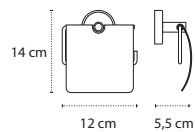

Portarotolo • Porte rouleau • Roll holder • Χαρτοθήκη

640399

| 17,90 €

Cod. 3800201581226