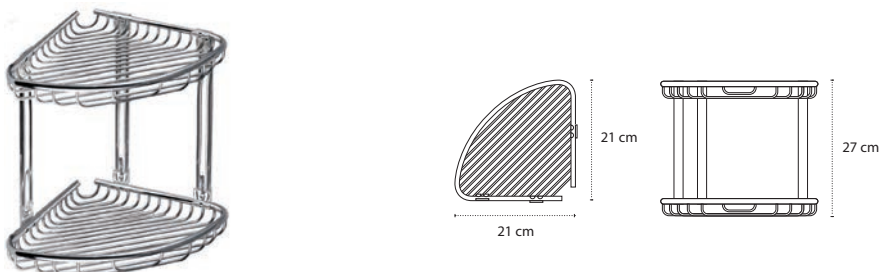

Porta spugna
Panier à savon
Corner basket
Γωνιακό καλάθι

963777 | 119,90 €

Cod. 3800201580045