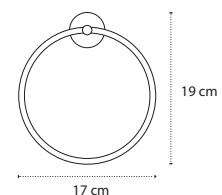

Portasalvietta • Porte serviette • Towel holder • Πετσετοκρεμάστρα