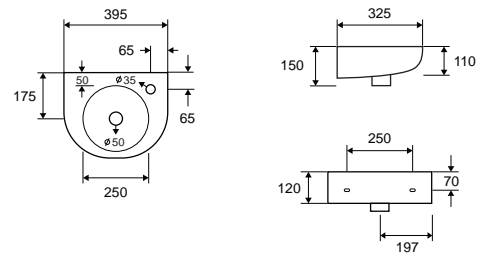

LT 5060 | 395x325x150mm | 99,90 €

Cod. 5206836575179

Lavabo sospeso • Lavabo suspendu

Wall hung wash basin • Νιπτήρας αναρτώμενος

LT 5006 | 370x370x165mm | 99,90 €

Cod. 5206836573557

Lavabo sospeso • Lavabo suspendu

Wall hung wash basin • Νιπτήρας αναρτώμενος

LT 5062 | 320x290x130mm | 99,90 €

Cod. 5206836573564

Lavabo sospeso • Lavabo suspendu

Wall hung wash basin • Νιπτήρας αναρτώμενος