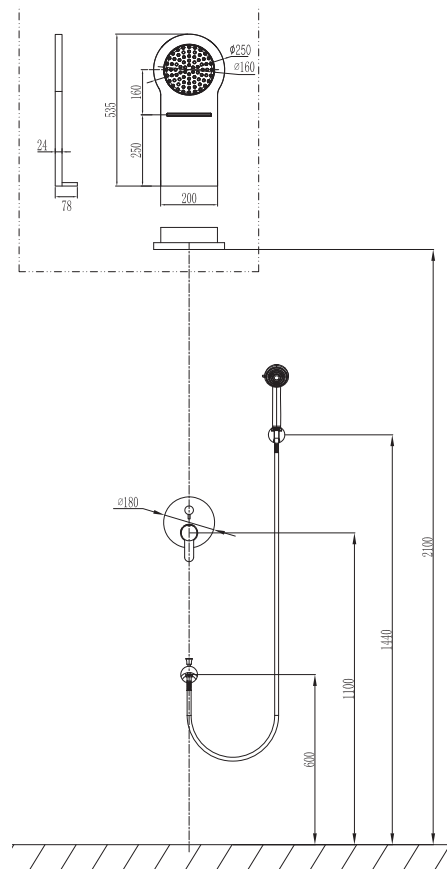

Soffione doccia Ø160 ABS • Douche de tête Ø160 ABS • Shower head Ø160 ABS • Κεφαλή Ø160 ABS
Doccetta • Douchette à main • Hand shower • Τηλέφωνο χειρός
Flessibile INOX 150cm • Flexible INOX 150cm • Σπιράλ INOX 150cm