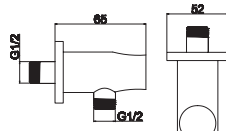

AC00903 NERO

Cod. 5206836065731

49,90 €

Braccio doccia tondo
Bras mural tubulaire
Tubular arm
Μπρούντζινος επινικελωμένος βραχίονας

AC05003 NERO

Cod. 5206836065786

39,90 €

Presca acqua e supporto
Coude de sortie murale de douche avec support
Shower outlet & support
Μπρούντζινη παροχή ντους & βάση στήριξης