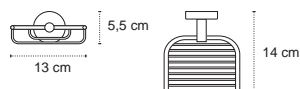

Portasapone • Porte savon • Soap basket • Σαπουνοθήκη

130455

| 59,90 €

Cod. 3800201583992