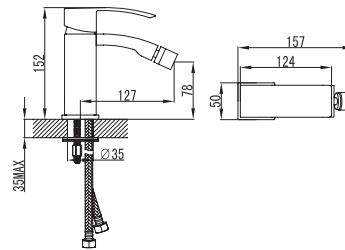

Mixer tap high for wash basin
Ceramic cartridge
Flexible connectors 35cm

Μπαταρία νιπτήρος ψηλή
Μηχανισμός κεραμικών δίσκων
Σπιράλ σύνδεσης 35cm

CA46

Cod. 5206836508405

139,00 €

Miscelatore bidet
Cartuccia ceramica
Flessibili collegamento 35cm