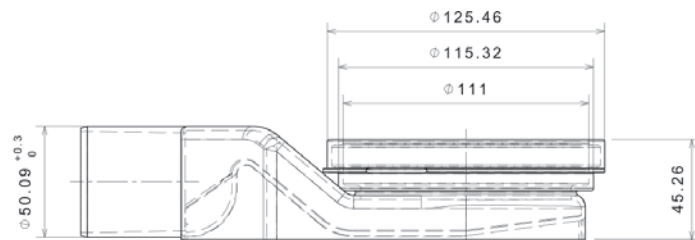

CARATTERISTICHE • CARACTÉRISTIQUES • FEATURES • ΧΑΡΑΚΤΗΡΙΣΤΙΚΑ

S base ultra sottile • Base ultra basse S • Ultra low S base • Χαμηλή βάση σιφωνιού S