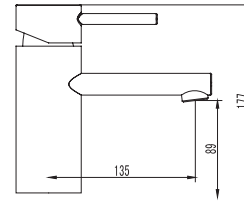

SINAR FA16

Cod. 5206836101965

169,00 €

Miscelatore lavabo

Cartuccia ceramica
Flessibili collegamento 35cm

Mitigeur lavabo

Cartouche céramique
Flexible de raccordement 35cm

Mixer tap for wash basin

Ceramic cartridge
Flexible connectors 35cm

Μπαταρία νιπτήρος

Μηχανισμός κεραμικών δίσκων
Σπιράλ σύνδεσης 35cm