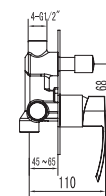

Miscelatore incasso doccia
Cartuccia ceramica

Mitigeur de douche encastré
Cartouche céramique

Built-in mixer tap for bathtub
Ceramic cartridge

Μίκτης εντοιχισμού
Μηχανισμός κεραμικών δίσκων