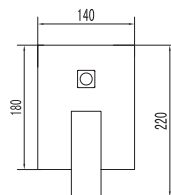

Miscelatore incasso doccia
Cartuccia ceramica

Mitigeur de douche encastré
Cartouche céramique

Built-in mixer tap for bathtub
Ceramic cartridge

Μίκτης εντοιχισμού
Μηχανισμός κεραμικών δίσκων