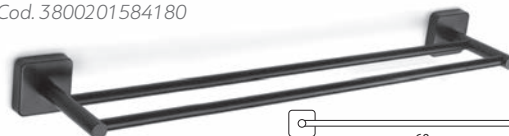

Portasalvietta • Porte serviette • Towel holder • Πετστοκρεμάστρα