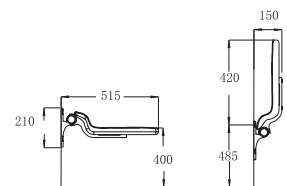

Sedile doccia, Altezza fissa
Siège de douche, Hauteur fixe
Shower seat, Height fixed
Κάθισμα μπάνιου, Σταθερό ύψος