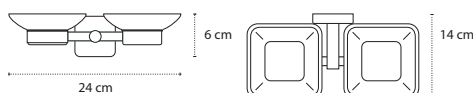

Portasapone
Porte savon
Soap basket
Σαπουνοθήκη