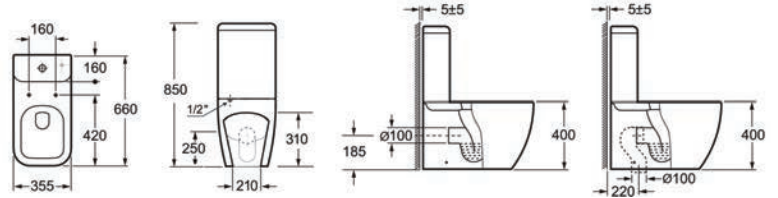

*Cod.*

5206836547152

Lavabo da appoggio • Vasque à poser • Self standing wash basin • Νιπτήρας επικαθήμενος

| GENESIS LW 10150

LEGEND

LEGEND

CT 10100

460,00 €