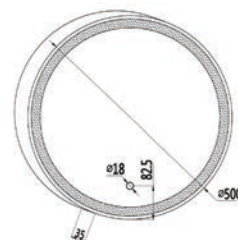

Verticale/Orizzontale
Vertical/Horizontal
Κάθετα/Οριζόντια

ANATOLI PIM 0154 | Ø500

| 269,90 €

Cod. 5206836049694

Interruttore tattile
 Interrupter tactile
 Touch switch
 Διακοπτής αφής

LED 120pcs/m	Lumen 250L	100-240V 18W/m
CE IP 44		Color 6400K