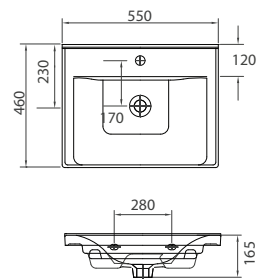

SAVA 2055 | 550x460x165mm | 149,90 €

Cod. 5206836030890

**Lavabo sospeso • Lavabo suspendu**

Wall hung wash basin • Νιπτήρας αναρτώμενος

BIANNA

| BIANNA 4843

BIANNA 4841 | 1010x500x185mm | 179,90 €*Cod. 5206836013107***Lavabo sospeso • Lavabo suspendu**