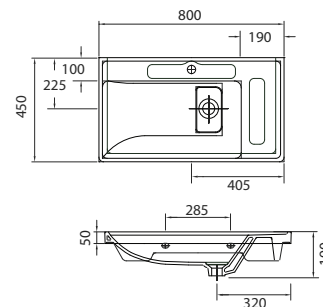

**QUATTRO 8060** | 600x380x190mm | 159,90 €

Cod. 5206836012995

Lavabo sospeso • Lavabo suspendu

Wall hung wash basin • Νιπτήρας αναρτώμενος

ETNA

| ETNA 1085

ETNA 1100 | 1000x450x165mm | 219,90 €*Cod. 5206836013008***Lavabo sospeso • Lavabo suspendu**