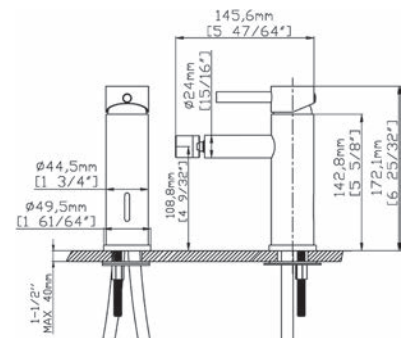

B205A05 CHROME INOX 304 18/10

99,00 €

Cod. 5206836065120

Miscelatore bidet
Cartuccia ceramica
Flessibili collegamento 35cm

Mitigeur bidet
Cartouche céramique
Flexible de raccordement 35cm

Mixer tap for bidet
Ceramic cartridge
Flexible connectors 35cm

Μπαταρία μπιντέ
Μηχανισμός κεραμικών δίσκων
Σπιράλ σύνδεσης 35cm