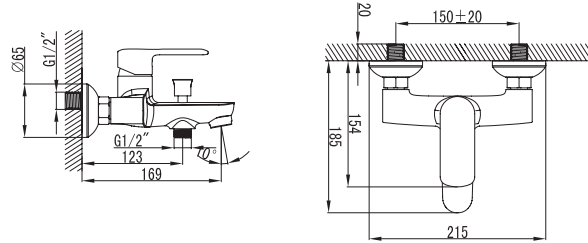

Miscelatore doccia
Cartuccia ceramica
Doccetta con supporto
Flessibile INOX 150cm

Mitigeur douche
Cartouche céramique
Douchette à main avec support
Flexible INOX 150cm

Mixer tap for bathtub
Ceramic cartridge
Hand shower set support
Flexible INOX 150cm

Μπαταρία λουτρού
Μηχανισμός κεραμικών δίσκων
Τηλέφωνο χειρός με βάση στήριξης
Σπιράλ INOX 150cm