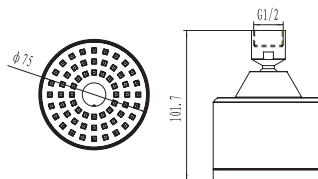

29,90 €

Soffione doccia ABS
 Douche de tête ABS
 Shower head ABS
 Κεφαλή ντους ABS

0409

Cod. 5206836102306

16,90 €

Soffione doccia ABS tondo
 Pomme de douche haute ronde ABS
 Circular shower ABS
 Στρόγγυλο ντους ABS