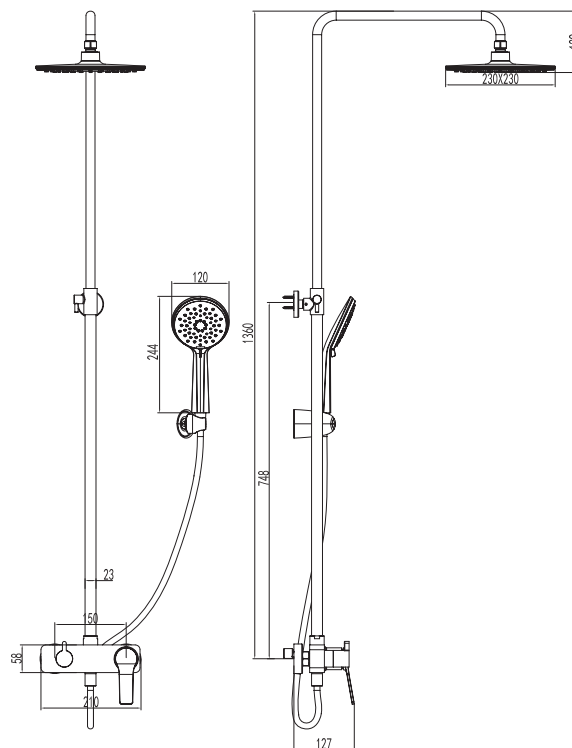

WNW33R98PA

429,00 €

Cod. 5206836059877