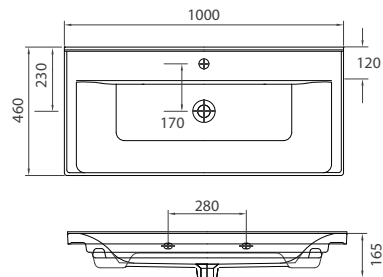

Lavabo sospeso • Lavabo suspendu

Wall hung wash basin • Νιπτήρας αναρτώμενος