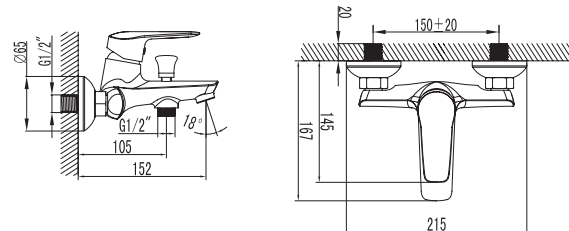

AZ23362C

Cod. 5206836003559

135,00 €

Miscelatore doccia
Cartuccia ceramica
Doccetta con supporto
Flessibile INOX 150cm

Mitigeur douche
Cartouche céramique
Douchette à main avec support
Flexible INOX 150cm

Mixer tap for bathtub
Ceramic cartridge
Hand shower set support
Flexible INOX 150cm

Μπαταρία λουτρού
Μηχανισμός κεραμικών δίσκων
Τηλέφωνο χειρός με βάση στήριξης
Σπιράλ INOX 150cm

G9802-A Pop-up Chrome

Cod. 5206836573298

22,90 €

G9802 Pop-up Chrome

Cod. 5206836573281

14,90 €

Valvola in ottone con troppo pieno, tappo in porcellana
Valve en laiton, trop-plein, bouchon en porcelaine
Brass valve, overflow, porcelain cover
Μπρούτζινη βαλβίδα με υπερχειλίση, καπάκι πορσελάνης

Valvola in ottone con troppo pieno, tappo in ottone
Valve en laiton, trop-plein, bouchon en laiton
Brass valve, overflow, brass cover
Μπρούτζινη βαλβίδα με υπερχειλίση, μπρούτζινο καπάκι