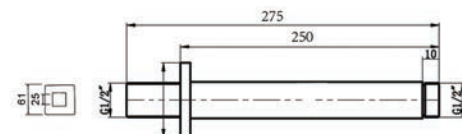

Cod. 5206836069548

79,90 €

**Braccio doccia quadrato a soffitto 25cm**

Bras carré vertical en laiton nickelé 25cm
Square vertical arm 25cm
Μπρούντζινος επινικελωμένος βραχίονας 25cm

8T **49,00 €**
Cod. 5206836503325