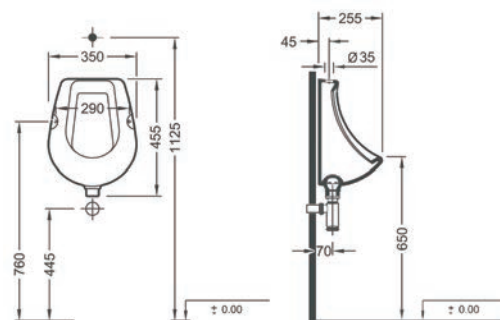

Cod.

5206836573748 | **Orinatoio sospeso** • Urinoir suspendu • Wall hung urinal • Αναρτώμενο ουρητήριο

1050

69,90 €

Uscita verticale
Sortie verticale
Vertical outlet
Κάθετη έξοδος