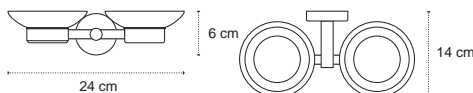

Portasapone
Porte savon
Soap basket
Σαπουνοθήκη