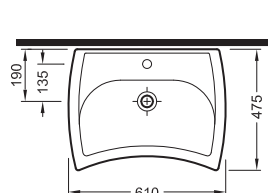

ENGELLI 1810

174,90 €

Cod.

5206836038353

Lavabo sospeso • Lavabo suspendu • Wall hung wash basin • Νιπτήρας αναρτώμενος