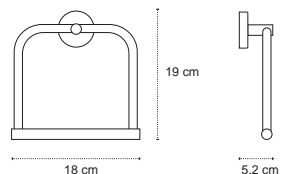

Appendino • Crochet • Hook • Άγκιστρο

1220

| 46,90 €

Cod. 3800201580236

Portasalvietta • Porte serviette • Towel holder • Πετστοκρεμάστρα

1224

| 69,90 €

Cod. 3800201580243