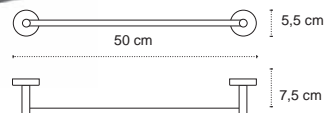

Portasalvietta • Porte serviette • Towel holder • Πετσοτοκρεμάστρα

126055

| 65,90 €

Cod. 3800201583893