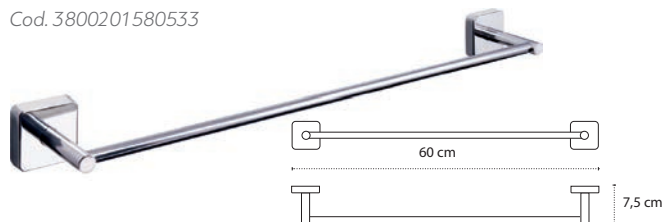

Portasalvietta • Porte serviette • Towel holder • Πετστοκρεμάστρα

4252 | 88,90 €

Cod. 3800201580540