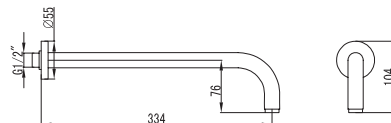

AC00903 ORO

Cod. 5206836065755

79,90 €

Braccio doccia tondo
Bras mural tubulaire
Tubular arm
Μηρούντζινος επινικελωμένος βραχίονας