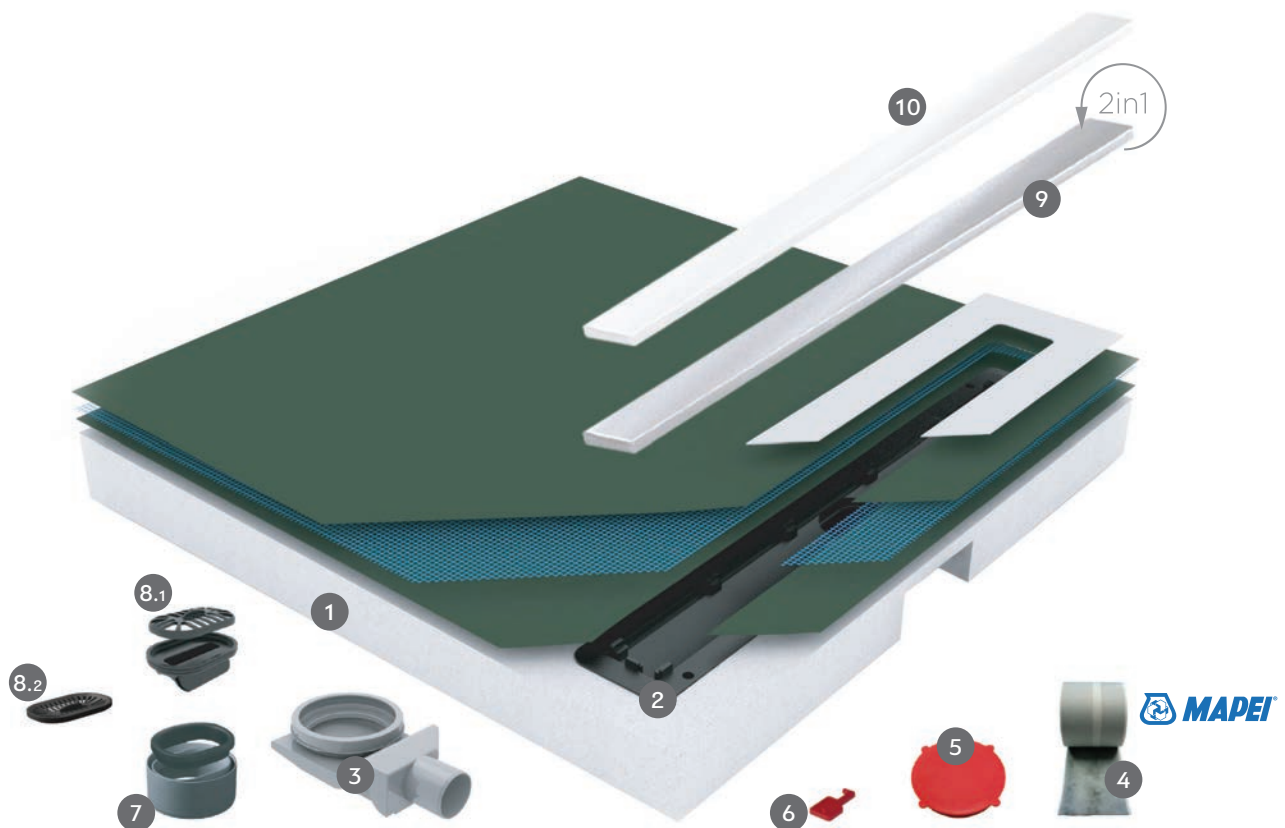

CARATTERISTICHE • CARACTÉRISTIQUES • FEATURES • ΧΑΡΑΚΤΗΡΙΣΤΙΚΑ

1. **Peripor board con impermeabilizzazione integrate**
  Peripor board avec isolation intégrée
  Peripor board with integrated waterproofing
  Peripor board με ενσωματωμένη μόνωση
2. **Porta griglia e integrato**
  Base de gril • Grid holder • Βάση σχάρας
3. **Base S molto basso e integrato**
  Siphon super bas • Ultra low S base • Super χαμηλό S σιφόνι
4. **MAPEBAND**
  Nastro • Pellicule • Tape • Ταινία
5. **Cappuccio protettivo**
  Couvercle de protection • Protective cap • Προστατευτικό κάλυμμα
6. **Chiave di manutenzione**
  Clé de maintenance • Maintenance key • Κλειδί συντήρησης
7. **Riduttore con anello in goma**
  Réducteur avec joint en caoutchouc
  Reducer with rubber ring
  Μειωτής με λαστικένιο παρέμβυσμα
- 8.1 **Sifone Dry**
  Grille • Dry siphon • Dry siphon
- 8.2 **Griglia per capelli**
  Grille de cheveux • Grid for hair • Σχάρα μαλλιών
9. **Griglia**
  Grille • Grid • Σχάρα
10. **Polistirolo protettivo**
  Protecteur en polystyrène
  Protective styrofoam
  Προστατευτικό πολυστερίνης

Board e griglia si vendono separatamente

In 1200x1200mm Confluo Board e integrato Frameless Line 850mm
In 900x900mm Confluo Board e integrato Frameless Line 750mm

La planche et le gril sont vendus séparément

Sur CONFLUO BOARD 1200X1200 peut être installé le siphon Frameless line 850
Sur CONFLUO BOARD 900SX900 peut être installé le siphon Frameless line 750

Board and grid are sold separately

In 1200x1200mm Confluo Board is integrated Frameless Line 850mm
In 900x900mm Confluo Board is integrated Frameless Line 750mm

Board και σχάρα πωλούνται χωριστά

Στο CONFLUO BOARD 1200X1200 τοποθετείται το σιφόνι Frameless Line 850
Στο CONFLUO BOARD 900SX900 τοποθετείται το σιφόνι Frameless Line 750