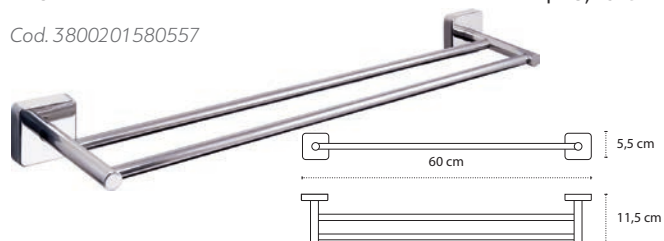

Portasalvietta • Porte serviette • Towel holder • Πετστοκρεμάστρα