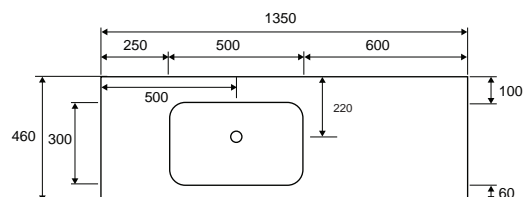

SPACE 135 | 1350x460x160mm | 699,90 €

Cod. 5206836026213

Lavabo solid surface • Vasque en solid surface

Solid surface washbasin • Νιπτήρας solid επιφάνειας