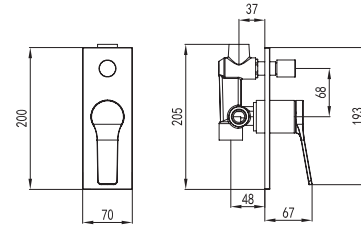

Miscelatore incasso doccia
Cartuccia ceramica

Mitigeur de douche encastré
Cartouche céramique

Built-in mixer tap for bathtub
Ceramic cartridge

Μίκτης εντοιχισμού
Μηχανισμός κεραμικών δίσκων

T253B

INOX - Ø200

Cod. 5206836546766

49,90 €