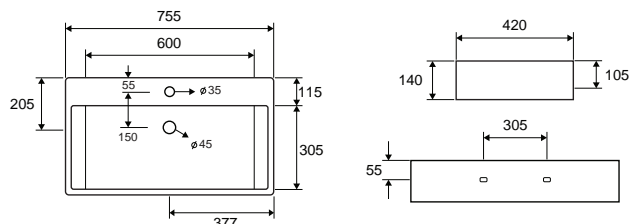

LT 2213 | 820x450x125mm | 299,90 €

Cod. 5206836011677

Lavabo sospeso • Lavabo suspendu
 Wall hung wash basin • Νιπήρας αναρτώμενος

LT 2200 | 755x420x140mm | 279,90 €

Cod. 5206836011660

Lavabo sospeso • Lavabo suspendu
 Wall hung wash basin • Νιπήρας αναρτώμενος