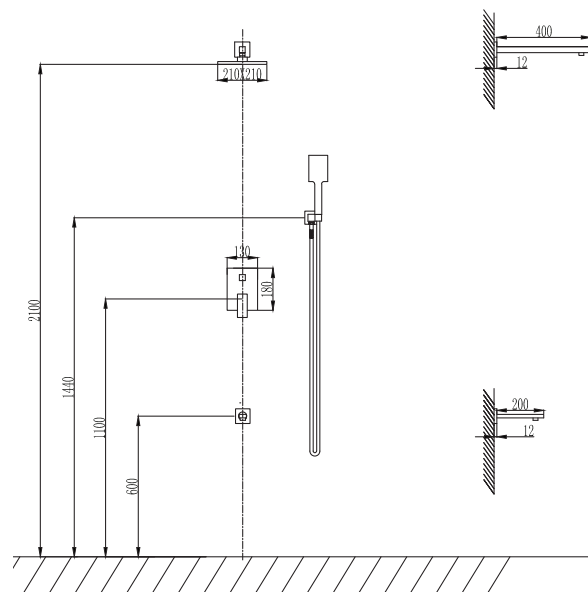

Miscelatore doccia a 5 vie

Mitigeur de douche 5 voies

Shower mixer 5 way

Μίκτης ντους 5 δρόμων