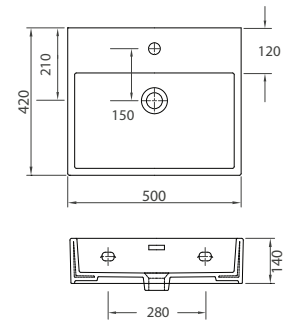

Cod. 5206836012872

Lavabo sospeso • Lavabo suspendu

Wall hung wash basin • Νιπτήρας αναρτώμενος

DAFNE 53708 | 430x360x140mm | 139,90 €