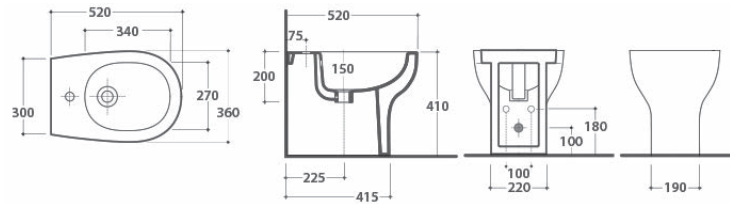

Cod.

5206836058535

Bidet • Μπιντέ

2630

239,00 €