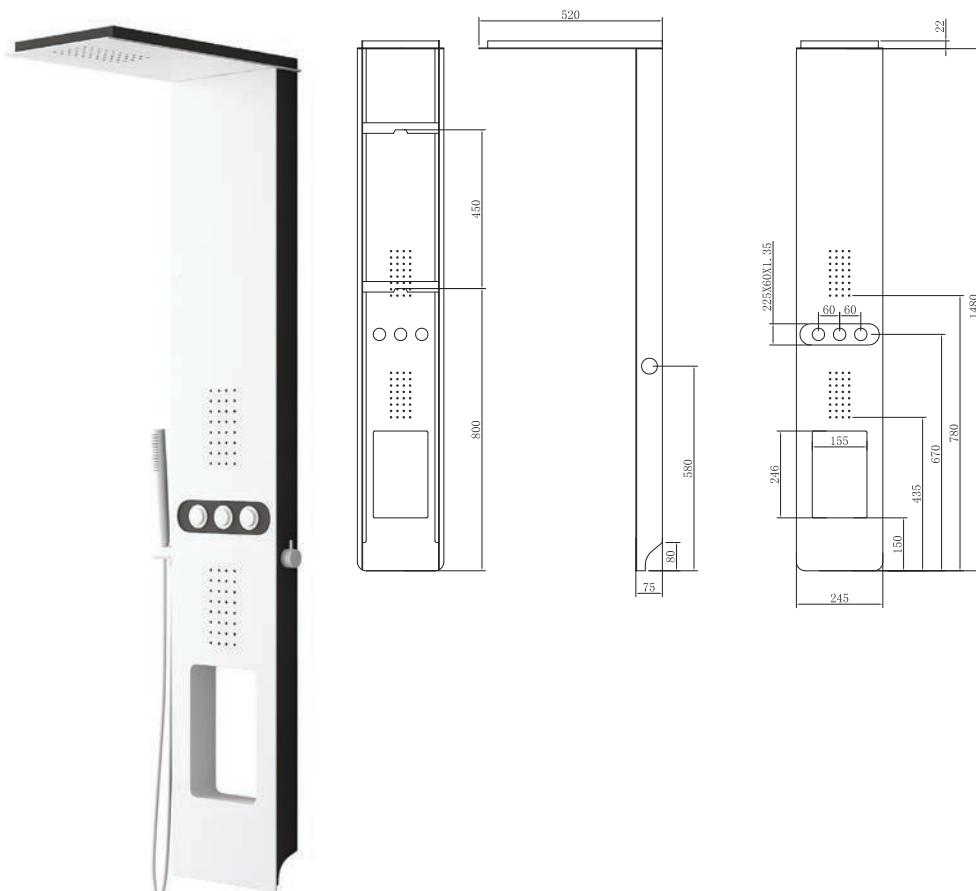

Colonna idromassaggio

Materiale alluminio
Soffione doccia di grandi dimensioni
3 serie di iniettori con effetto pioggia
(32 microjet per ogni set)
Doccetta
3 selettori di funzione pulsante

Colonne hydromassante

Matériau aluminium
Pommeau de grandes dimensions
3 séries d'injecteurs avec effet de pluie
(32 micro jet pour chaque jeu)
Douchette à main
Sélecteur 3 fonctions

Hydromassage column

Material construction aluminum
Upper shower of large dimensions
3 sets of injectors with rain effect
(32 micro jet for each set)
Hand shower
3 function push selector

Στήλη υδρομασάζ

Υλικό κατασκευής αλουμίνιο
Ντους μεγάλων διαστάσεων
3 συστοιχίες jet
(32 micro jet η κάθε συστοιχία)
Τηλέφωνο χειρός
3 ανεξάρτητοι διανομείς πιεζόμενοι