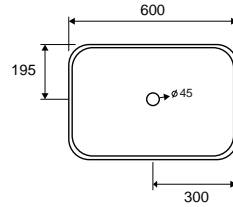

LT 2143-PM

Cod.

5206836049571
5206836049595
5206836049588

LT-2143-PMW
LT-2143-PMDG
LT-2143-PMB

Lavabo da appoggio

Vasque à poser • Self standing wash basin • Νιπτήρας επικαθήμενος

279,90 €
299,90 €
299,90 €

MILOS 45D

Cod.

5206836067902
5206836067919
5206836067926

45D-PMW
45D-PMDG
45D-PMB

Lavabo da terra

Lavabo colonne • Pedestal wash basin • Νιπτήρας επιδαπέδιος | **SOLID SURFACE**

1.599,00 €
1.699,00 €
1.699,00 €