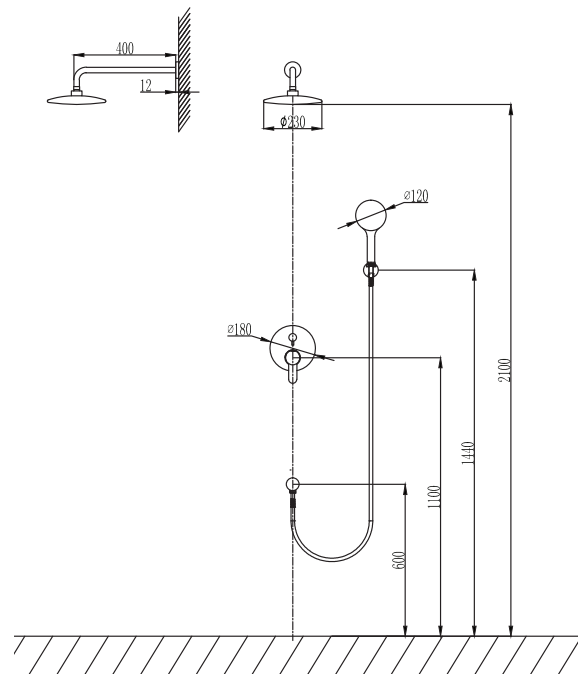

Miscelatore doccia a 4 vie

Mitigeur de douche 4 voies
Shower mixer 4 way
Μίκτης ντους 4 δρόμων