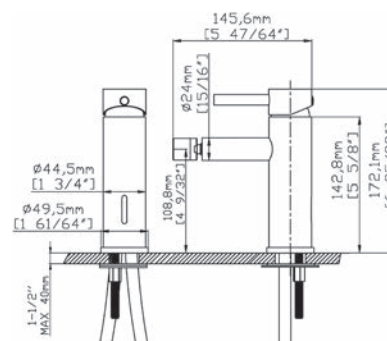

B205A05 SATINATO

INOX 304 18/10

119,00 €

Cod. 5206836065199

Miscelatore bidet
Cartuccia ceramica
Flessibili collegamento 35cm

Mitigeur bidet
Cartouche céramique
Flexible de raccordement 35cm

Mixer tap for bidet
Ceramic cartridge
Flexible connectors 35cm

Μπαταρία μινιτέ
Μηχανισμός κεραμικών δίσκων
Σπιράλ σύνδεσης 35cm