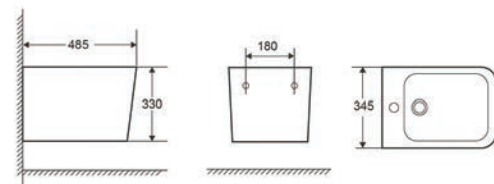

Cod.

5206836054407

Vaso sospeso • Cuvette suspendue • Wall hung toilet • Αναρτώμενη λεκάνη

199,90 €

5206836075570

Coperchio termodour • Abattant thermodur • Termodur seat • Καπάκι termodur | Soft Close Slim

60,00 €

LT 052F

199,90 €