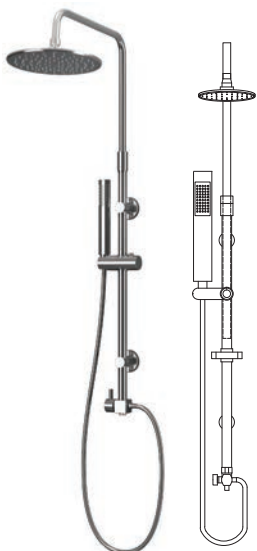

MAIRI C6025

129,00 €

Cod. 5206836511306

Colonna doccia fissa

Colonna telescopica
Soffione doccia Ø200 ABS
Doccetta
Supporto doccetta regolabile
Flessibile INOX 150cm

Colonne de douche fixe

Colonne télescopique en laiton
Douche de tête Ø200 ABS
Douchette à main
Support de douche réglable
Flexible INOX 150cm

Fixed column shower

Telescopic column
Shower head Ø200 ABS
Hand shower
Adjustable shower holder
Flexible INOX 150cm

Κολόνα σταθερού ντους - INOX

Τηλεσκοπική κολόνα
Κεφαλή ντους Ø200 ABS
Τηλέφωνο χειρός
Ρυθμιζόμενη βάση τηλεφώνου
Σπιράλι INOX 150cm

Senza rubinetto • Sans mitigeur • Without tap • Χωρίς μπαταρία εντοιχισμού