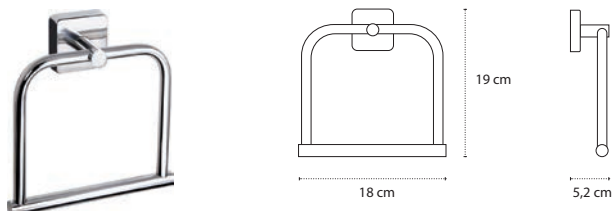

Portasalvietta • Porte serviette • Towel holder • Πετστοκρεμάστρα

4303 | 52,90 €

Cod. 3800201580625