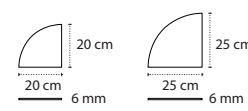

0625 / 0625-99 25cm | 33,90 €

Cod. 3800201580960 / Cod. 3800201580977

9066 set x2 | 33,90 €

Cod. 3800201581219

Confezione di 2pz • 2pc dans une boîte
2pc in a box • Συσκευασία 2 τεμαχίων

9011 | 43,90 €

Cod. 3800201585576