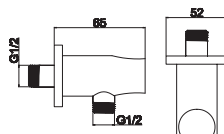

AC05003 CHROME

Cod. 5206836065762

32,90 €

Presacqua e supporto

Coude de sortie murale de douche avec support

Shower outlet & support

Μηρούντζινη παροχή ντους & βάση στήριξης