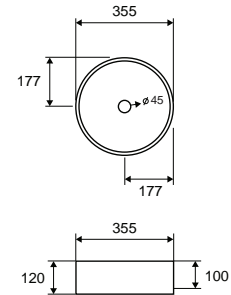

LT 3134-MMW | 355x355x120mm | 249,90 €

Cod. 5206836007915

Lavabo da appoggio • Vasque à poser

Self standing wash basin • Νιπτήρας επικαθήμενος