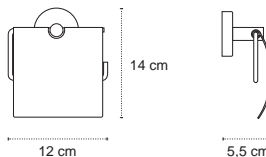

Portarotolo
Porte rouleau
Roll holder
Χαρτοθήκη

1403

| 36,90 €

Cod. 3800201580403