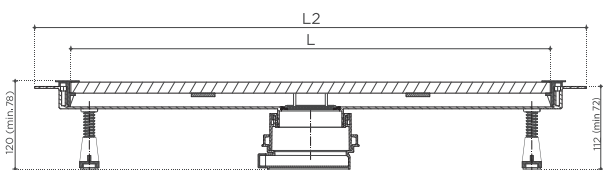

L mm	450	550	650	750	850	950	1050	1150
L1 mm	492	592	692	792	892	1092	1192	1292
L2 mm	548	648	748	848	948	1048	1148	1248

SLIM LINE 450, 550 (x2)
SLIM LINE 650-1150 (x4)

Specifica acciaio griglia K3, sopra 300kg di carico, 10 ANNI DI GARANZIA
Spécification grille inoxydable K3, au dessus de 300kg de charge, 10 ANS DE GARANTIE
Grid stainless steel K3, withstands 300kg pressure, 10 YEAR WARRANTY
Προδιαγραφή ανοξείδωτης σχάρας K3, αντοχής άνω των 300kg, 10 ΧΡΟΝΙΑ ΕΓΓΥΗΣΗ

48 l / min

Drenaggio
Drainage
Flow
Αποχέτευση

72 mm

Altezza minima
Hauteur minimale
Minimal installation
Ελάχιστο ύψος εγκατάστασης