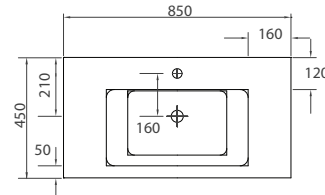

ETNA 1085 | 850x450x165mm | 175,90 €

Cod. 5206836013015

Lavabo sospeso • Lavabo suspendu

Wall hung wash basin • Νιπήρας αναρτώμενος