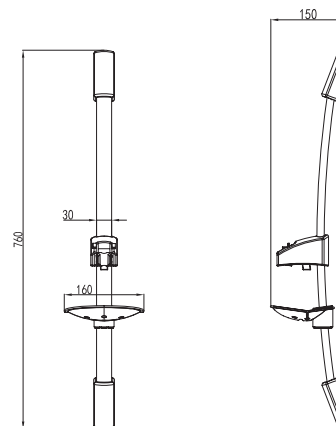

D10260

Cod. 5206836101842

29,00 €

Asta saliscendi in ottone con portasapone

Barre de douche en laiton avec porte savon et support de douchette

Column with soap self & hand shower support

Κολόνα inox με ράφι για σαπούνι και βάση τηλεφώνου ρυθμιζόμενη βαρέως τύπου