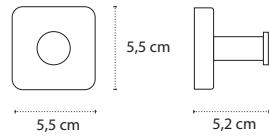

420155

| 56,90 €

Cod. 3800201584098

Appendino • Crochet • Hook • Άγκιστρο

422255

| 85,90 €

Cod. 3800201584111