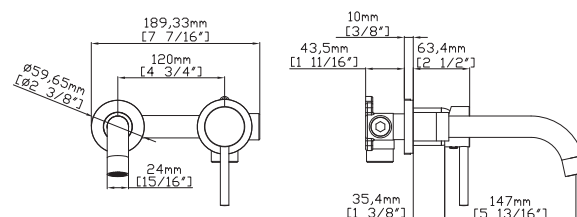

911-P ORO INOX 304 18/10

Cod. 5206836065243

249,00 €

Miscelatore lavabo da incasso
Cartuccia ceramica

Mitigeur lavabo mural
Cartouche céramique

Wall mixer tap for wash basin
Ceramic cartridge

Μπαταρία νιπτήρος εντοιχισμού
Μηχανισμός κεραμικών δίσκων