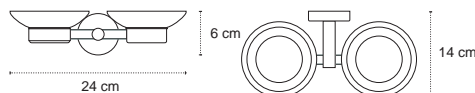

| 69,90 €

Cod. 3800201583978

Portabicchiere
Porte brosse à dents
Tumbler holder
Ποτηροθήκη

Portasapone
Porte savon
Soap basket
Σαπουνοθήκη

183355

| 69,90 €

Cod. 3800201583961

Portasapone
Porte savon
Soap basket
Σαπουνοθήκη