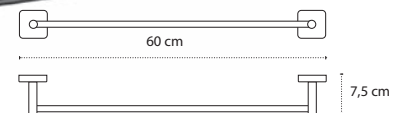

Portasalvietta • Porte serviette • Towel holder • Πετστοκρεμάστρα

425255

| 99,90 €

Cod. 3800201584173