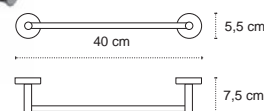

Portasapone • Porte savon • Soap basket • Σαπουνοθήκη

124055

| 56,90 €

Cod. 3800201583879

Portasalvietta • Porte serviette • Towel holder • Πετσοτοκρεμάστρα

125055

| 59,90 €

Cod. 3800201583886