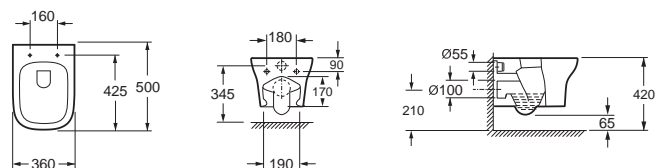

Cod.

5206836551685

Vaso sospeso • Cuvette suspendue • Wall hung toilet • Αναρτώμενη λεκάνη

229,00 €

5206836588162

Coperchio termodour • Abattant thermodur • Termodur seat • Καπάκι termodur | Soft Close

60,00 €

BH 10134

229,00 €