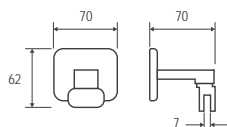

7292 | 22,00 €

Cod. 5206836003443