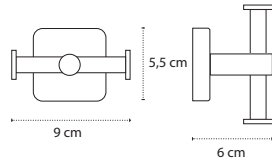

Cod. 3800201584098

Appendino • Crochet • Hook • Άγκιστρο

422255

| 85,90 €

Cod. 3800201584111

Appendino doppio • Double crochet • Double hook • Άγκιστρο διπλό

121155

| 43,90 €