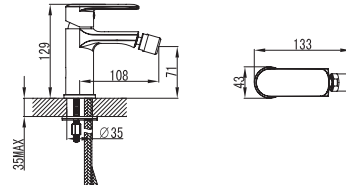

Miscelatore bidet
Cartuccia ceramica
Flessibili collegamento 35cm

Mitigeur bidet
Cartouche céramique
Flexible de raccordement 35cm

Mixer tap for bidet
Ceramic cartridge
Flexible connectors 35cm

Μπαταρία μπιντέ
Μηχανισμός κεραμικών δίσκων
Σπιράλ σύνδεσης 35cm