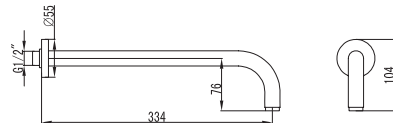

Braccio doccia tondo
Bras mural tubulaire
Tubular arm
Μπρούτζινος επινικελωμένος βραχίονας

AC05003 BIANCO

Cod. 5206836065793

42,90 €