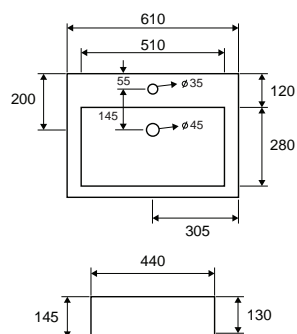

LT 2001 | 610x440x145mm | 149,90 €

Cod. 5206836505329

Lavabo da appoggio • Vasque à poser
Self standing wash basin • Νιπτήρας επικαθήμενος