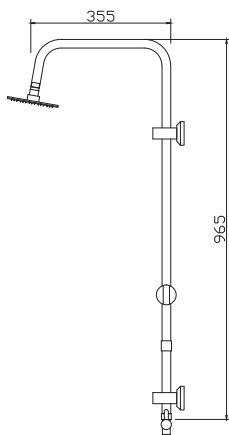

Κολόνα σταθερού ντους

Κεφαλή ντους 20x20cm ABS
Τηλέφωνο χειρός
Ρυθμιζόμενη βάση τηλεφώνου
Σπιράλ INOX 150cm

Senza rubinetto • Sans mitigeur • Without tap • Χωρίς μπαταρία εντοιχισμού

**MAGDA C6064B**

Cod. 5206836571379