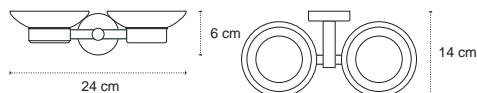

Portasapone
Porte savon
Soap basket
Σαπουνοθήκη