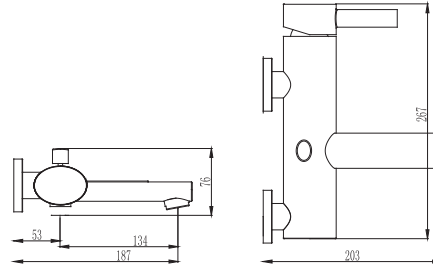

SINAR FA23

Cod. 5206836102702

289,00 €

Miscelatore doccia

Cartuccia ceramica
Doccetta con supporto
Flessibile INOX 150cm

Mitigeur douche

Cartouche céramique
Douchette à main avec support
Flexible INOX 150cm

Mixer tap for bathtub

Ceramic cartridge
Hand shower set support
Flexible INOX 150cm

Μπαταρία λουτρού

Μηχανισμός κεραμικών δίσκων
Τηλέφωνο χειρός με βάση στήριξης
Σπιράλ INOX 150cm