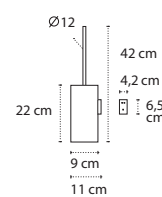

Portascopino sospeso
Porte-balayette mural
Wall hung stainless steel brush holder
Πιγκάλ αναρτώμενο βαρέως τύπου

1777

| 59,90 €

Cod. 3800201581264

Portascopino sospeso
Porte-balayette mural
Wall hung stainless steel brush holder
Πιγκάλ αναρτώμενο βαρέως τύπου

9676

| 39,90 €

Cod. 3800201580908