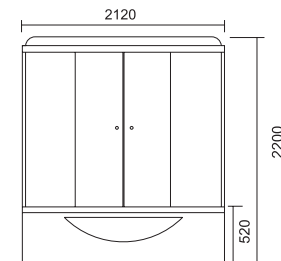

Μπάνιο ελεύθερης τοποθέτησης κατασκευής solid surface. Παροχές ύδρευσης και αποχέτευσης στο δάπεδο. Παραδίδεται συσκευασμένο σε ξυλοκιβώτιο και χαρτοκιβώτιο. 2 χρόνια εγγύηση.

**ELENA K-524**

7.999,00 €