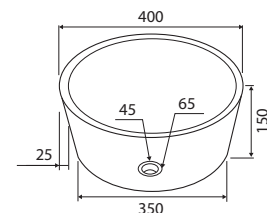

Cod. 5206836064956

Lavabo da appoggio in marmo • Vasque à poser
Self standing wash basin • Νιπτήρας επικαθήμενος

Cod. 5206836064932

Lavabo da appoggio in marmo • Vasque à poser
Self standing wash basin • Νιπτήρας επικαθήμενος