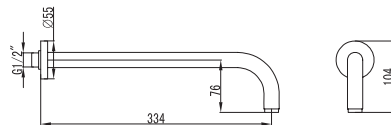

Cod. 5206836065694

89,90 €

Soffione doccia INOX
Douche de tête INOX
Shower head INOX
Κεφαλή ντους INOX

AC00903 BIANCO

Cod. 5206836065748

49,90 €

Braccio doccia tondo
Bras mural tubulaire
Tubular arm
Μπρούντζινο επινικλωμένος βραχίονας