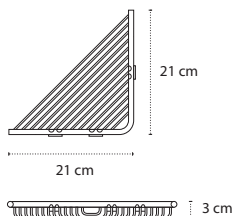

Porta spugna • Panier à savon • Corner basket • Γωνιακό καλάθι

963755

| 69,90 €

Cod. 3800201584395

Porta spugna • Panier à savon • Corner basket • Γωνιακό καλάθι

963655

| 49,90 €

Cod. 3800201584357