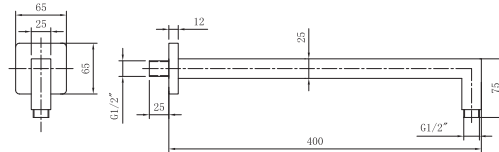

Braccio doccia S/S 201

Bras de douche mural S/S 201
Tubular arm S/S 201
Βραχίονας S/S 201

9E

Cod. 5206836101347

34,90 €