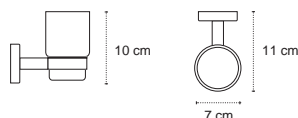

Portasapone
Porte savon
Soap basket
Σαπουνοθήκη

150199

| 39,90 €

Cod. 3800201585897