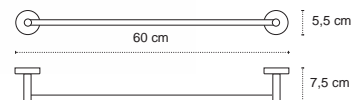

Portasalvietta • Porte serviette • Towel holder • Πετστοκρεμάστρα

126099

| 59,90 €

Cod. 3800201585866

Portasalvietta • Porte serviette • Towel holder • Πετστοκρεμάστρα

125299

| 75,90 €

Cod. 3800201585873