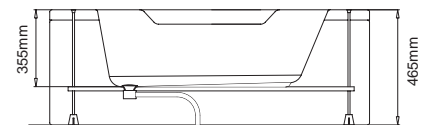

MYKONOS 90

<i>Cod.</i>			
5206836500874	Vasca da bagno in acrilico • Baignoire en acrylique • Acrylic bathtub • Ακρυλική μπανιέρα | 900x900mm		399,00 €
5206836597898	Pannello frontale • Tablier frontal • Front panel • Ποδιά εμπρόσθια | MYKONOS 90		229,00 €
5206836021065	Struttura di sostegno laterale • Châssis autoportant • Perimetric base • Περιμετρική βάση | MYKONOS 90		169,00 €

<i>Cod.</i>			
5206836544793	Confezione in legno • Emballage en bois • Wooden box • Ξυλοκιβώτιο		69,00 €

	JUMBO JET (HYDRO)	WINDY (AIR)	COMBISET (HYDRO & AIR)
Puo' essere combinata con sistemi di idromassaggio Peut être équipé de système hydro-air massage With combined hydro & air-massage system Συνδυάζεται με σύστημα υδρομασάζ	Cod. 52068365100567	Cod. 5206836020341	Cod. 52068365101730
	873,00 €	729,00 €	1.599,00 €
Sistema di controllo • Système de contrôle Control system • Σύστημα ελέγχου	Pulsante pneumatico • Bouton pneumatique • Pneumatic button • Πνευματικός χειρισμός		
Valvola • Vanne • Valve • Βαλβίδα	Valvola automatica • Vanne automatique • Automatic draining valve • Αυτόματη βαλβίδα		
Pompa • Pompe • Pump • Αντλία	0,9 Hp		
Ventilatore • Ventilateur • Blower • Φυσητήρας	-	800W	800W
Micro jets	-	12	12
Jumbo jets	6	-	6
Interruttore termico • Interrupteur thermique Thermal switch • Θερμικός διακόπτης ενσωματωμένος	1	-	1
Drenaggio • Drainage • Drain • Αποστράγγιση	Automatico • Automatique • Automatic • Αυτόματη