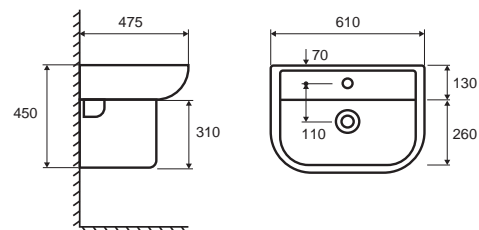

CY 142

119,80 €

<u>Cod.</u>		
5206836020198	Lavabo • Wash basin • Νιπτήρας	69,90 €
5206836020204	Semi colonna • Semi colonne • Half pedestal • Μισοκόλωνο	49,90 €