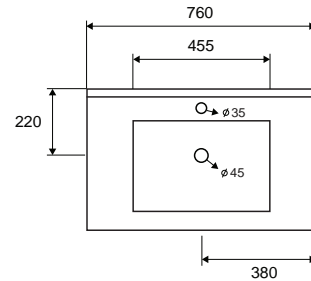

LT 7506-75MB | 760x470x180mm | 389,90 €

Cod. 5206836053417

Lavabo per per mobili • Vasque pour meuble
Furniture washbasin • Νιπτήρας επίπλου