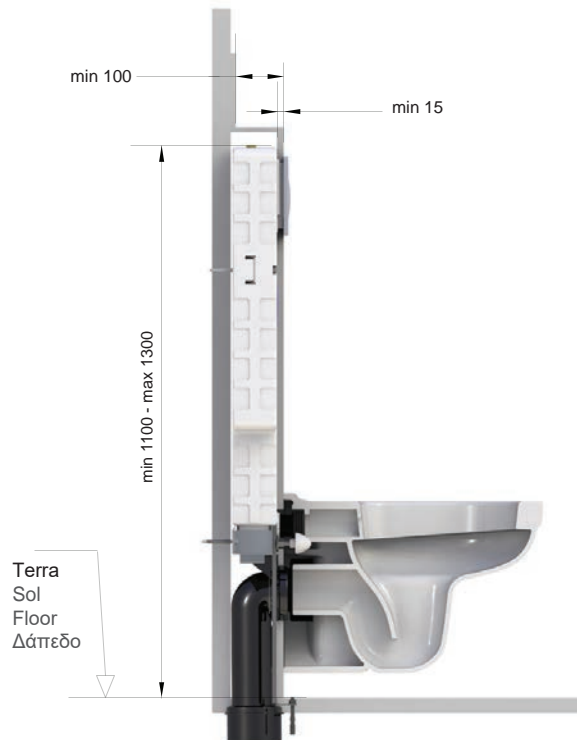

Cassetta da incasso a doppio flusso a parete con supporti per vaso sospeso

Réservoir à encastrer avec pieds de support pour cuvettes suspendues

Wall supporting dual flush concealed cistern. With support legs for wall hung wc

Καζανάκι εντοιχισμού μονότουβλου τοίχου με πόδια στήριξης για αναρτώμενες λεκάνες

150x840x560mm

9,5kg