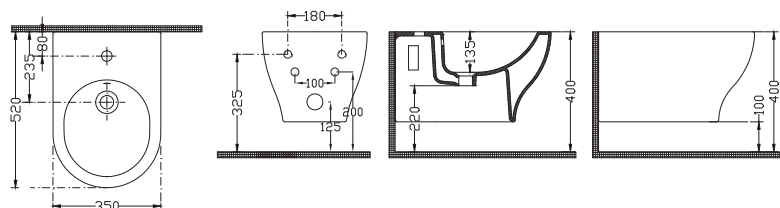

Cod.

5206836036502

Bidet sospeso • Bidet suspendu • Wall hung bidet • Αναρτώμενο μπιντέ