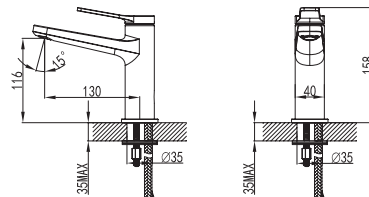

WNW168073PA

Cod. 5206836014500

159,00 €

Miscelatore lavabo
Cartuccia ceramica
Flessibili collegamento 35cm

Mitigeur lavabo
Cartouche céramique
Flexible de raccordement 35cm

Mixer tap for wash basin
Ceramic cartridge
Flexible connectors 35cm

Μπαταρία νιπτήρος
Μηχανισμός κεραμικών δίσκων
Σπιράλ σύνδεσης 35cm