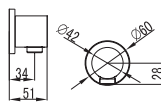

Presacqua quadrata in ottone
Coude mural en laiton
Brass bend
Παροχή σπινάλ μπρούντζινη επινικελωμένη

8N **34,90 €**
Cod. 5206836101316