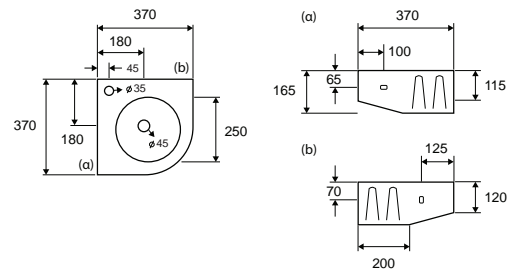

LT 5006 | 370x370x165mm | 99,90 €

Cod. 5206836573557

Lavabo sospeso • Lavabo suspendu

Wall hung wash basin • Νιπτήρας αναρτώμενος

LT 5062 | 320x290x130mm | 99,90 €

Cod. 5206836573564

Lavabo sospeso • Lavabo suspendu

Wall hung wash basin • Νιπτήρας αναρτώμενος