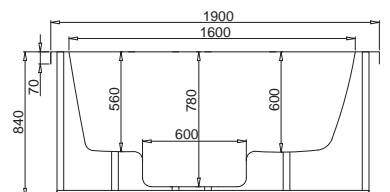

BALBOA
water group