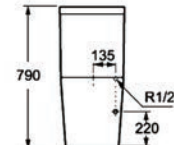

Coperchio termodour • Abattant thermodur • Termodur seat • Καπάκι termodur | **Soft Close**

60,00 €

CT 1088C

379,00 €

Ingresso acqua a destra • Entrée d'eau à droite • Water inlet to the right • Σύνδεση νερού δεξιά
Uscita orizzontale • Sortie horizontale • Horizontal outlet • Οριζόντια έξοδος