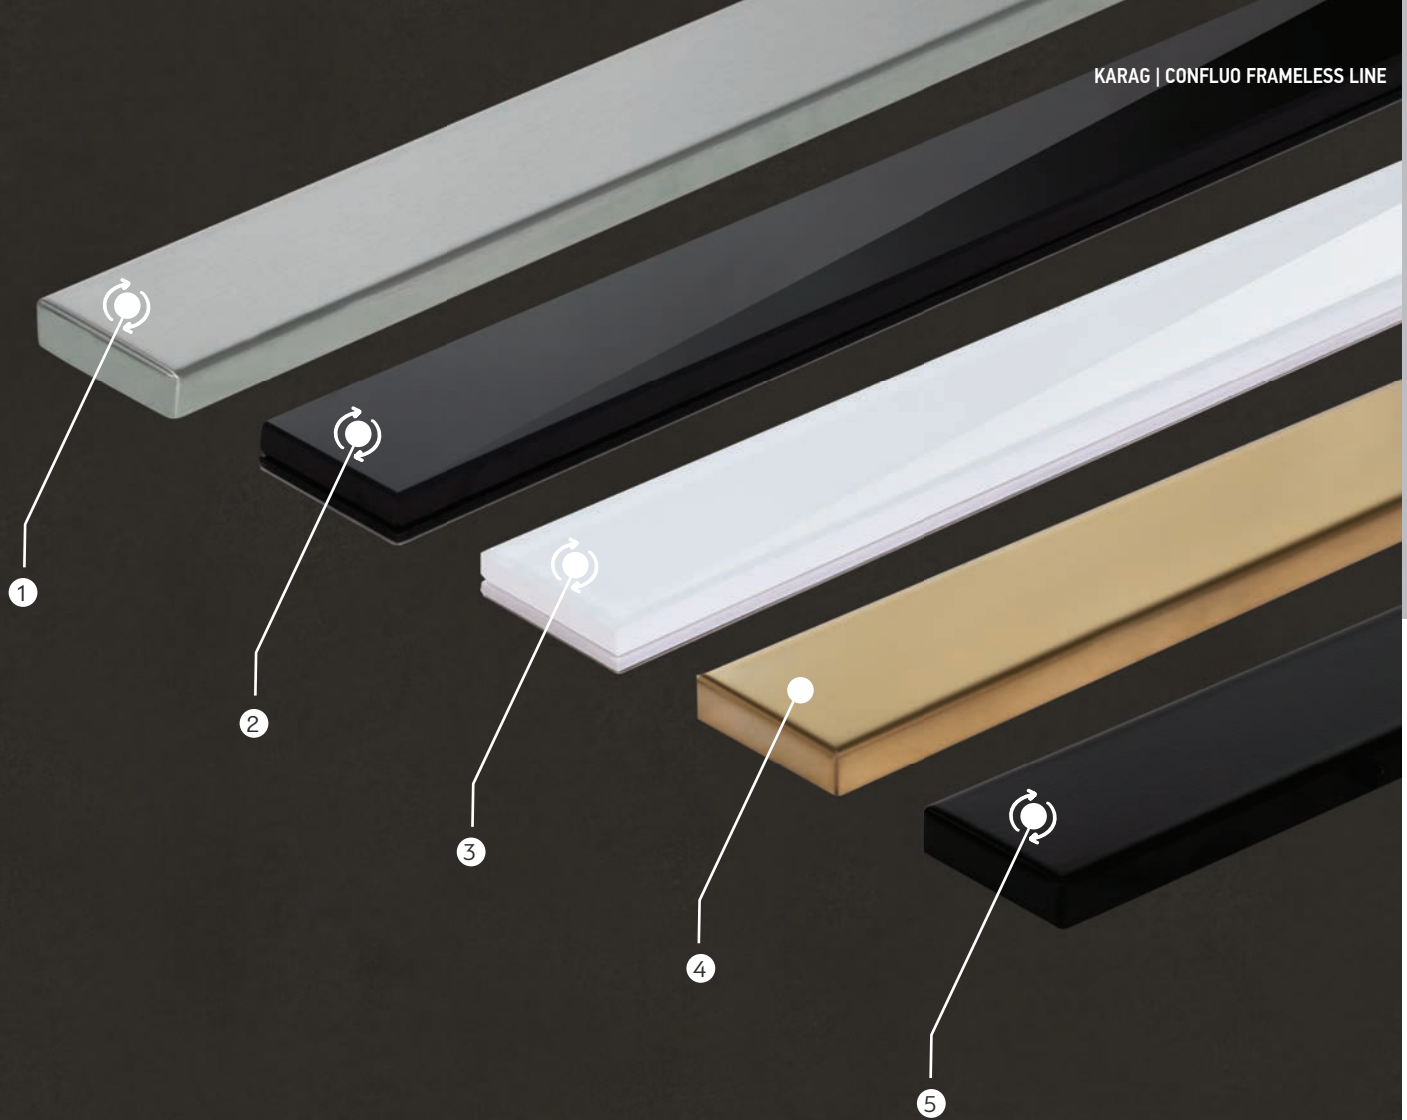

2 in 1 System & Grid

① Stainless steel, Ceramic

② Black Glass, Stainless steel

③ White Glass, Stainless steel

④ 24k Gold Plated

⑤ Black matte, Ceramic

Confluo Frameless LINE

Valvola a forma lineare, profilo basso, occupa pochissimo spazio sotto il pavimento. Griglia in acciaio inox 18/10 con possibilità di aggiungere elementi di vetro. Può essere collegato in linea con altre valvole.

Vanne sous forme linéaire, profil bas, occupe très peu d'espace sous le plancher. Grille en acier inoxydable 18/10 avec possibilité d'ajouter des éléments de verre. Peut être combiné en ligne avec d'autres vannes.