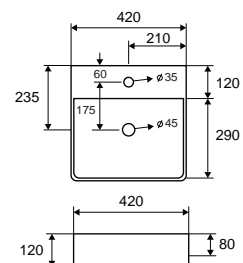

LT 4025 | 610x460x190mm | 139,90 €

Cod. 5206836532318

Lavabo da appoggio • Vasque à poser
Self standing wash basin • Νιπτήρας επικαθήμενος

INFINITY 6160 | 600x380x110mm | 209,90 €

Cod. 5206836013138

Lavabo da appoggio • Vasque à poser
Self standing wash basin • Νιπτήρας επικαθήμενος