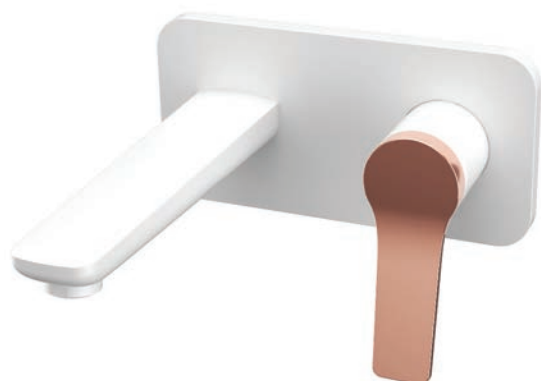

Ceramic cartridge
Flexible connectors 35cm

Μπαταρία μινιτέ

Μηχανισμός κεραμικών δίσκων
Σπιράλ σύνδεσης 35cm

WNW148073PH-RG

Cod. 5206836069449

289,00 €

Miscelatore lavabo da incasso
Cartuccia ceramica

Mitigeur de lavabo mural
Cartouche céramique