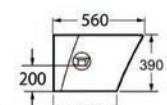

260,00 €

5206836037080

Coperchio termodour • Abattant thermodur • Termodur seat • Καπάκι termodur | **Soft Close Slim**

70,00 €

B 1088

229,00 €

Cod.

5206836576220