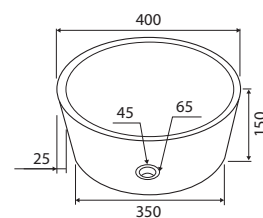

35kg

30kg

TIMUR

TIMUR SLH
CREAM

| Ø400x150mm

| 299,90 €

Cod. 5206836064949

Lavabo da appoggio in marmo • Vasque à poser
Self standing wash basin • Νιπτήρας επικαθήμενος