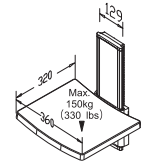

Kit di supporto specchio • Kit support de miroir
Mirror support kit • Σετ στήριξης καθρέπτη

SA-B360

Cod. 5206836021140