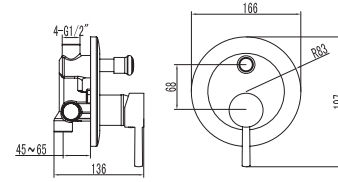

Miscelatore incasso doccia
Cartuccia ceramica

Mitigeur de douche encastré
Cartouche céramique

Built-in mixer tap for bathtub
Ceramic cartridge

Μίκτης εντοιχισμού
Μηχανισμός κεραμικών δίσκων