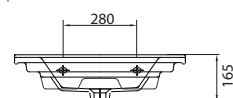

ETNA 1100 | 1000x450x165mm | 219,90 €

Cod. 5206836013008

Lavabo sospeso • Lavabo suspendu

Wall hung wash basin • Νιπήρας αναρτώμενος

ETNA 1085 | 850x450x165mm | 175,90 €

Cod. 5206836013015

Lavabo sospeso • Lavabo suspendu

Wall hung wash basin • Νιπήρας αναρτώμενος

ETNA 1075 | 750x450x165mm | 159,90 €

Cod. 5206836013022

Lavabo sospeso • Lavabo suspendu

Wall hung wash basin • Νιπήρας αναρτώμενος

ETNA 1065 | 650x450x165mm | 139,90 €

Cod. 5206836013039

Lavabo sospeso • Lavabo suspendu

Wall hung wash basin • Νιπήρας αναρτώμενος