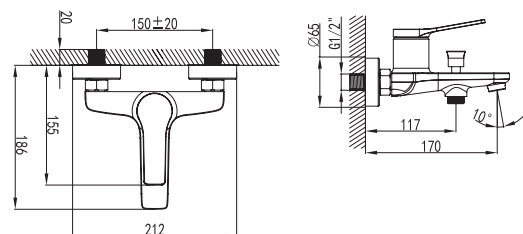

Miscelatore doccia
Cartuccia ceramica
Doccetta con supporto
Flessibile PVC 150cm

Mitigeur douche
Cartouche céramique
Douchette à main avec support
Flexible PVC 150cm

Mixer tap for bathtub
Ceramic cartridge
Hand shower set support
Flexible PVC 150cm

Μπαταρία λουτρού
Μηχανισμός κεραμικών δίσκων
Τηλέφωνο χειρός με βάση στήριξης
Σπιράλ PVC 150cm