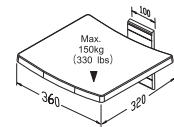

SA-A360

Cod. 5206836021157