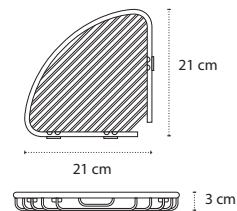

Porta spugna • Panier à savon • Corner basket • Γωνιακό καλάθι

963655

| 49,90 €

Cod. 3800201584357