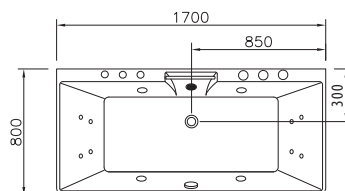

IOANNA K-1299

2.699,00 €

Cod. 5206836064048

Idromassaggio

Vasca idromassaggio, molto confortevole e elegante. Ha un pannello e una base di supporto perimetrale. Sulla vasca è installato un set completo di miscelatore bordo vasca con la doccia a mano e due comandi pneumatici per il idromassaggio. La vasca è dotata con 4 jumbojets e 8 minijets & è supportata da una pompa di 1HP/750W. Si consiglia per un posizionamento filo muro ma anche angolare. È dotata con valvola automatica con troppopieno. È confezionata in scatola di cartone e in scatola di legno. Ha 2 anni di garanzia.

Hydromassage

Baignoire balnéo, très confortable et élégante. Elle a un panneau de périmètre et une base de support de périmètre en métal. Sur la baignoire est installé un ensemble complet de mélangeur de baignoire avec douchette et deux commandes pneumatiques pour le bain balnéo. La baignoire est équipée de 4 jumbo jets et 8 mini jets et elle est supportée par une pompe 1HP/750W. Il est recommandé pour un positionnement au mur mais aussi angulaire. Elle est équipée d'une vanne automatique avec trop-plein. Elle est emballée en carton et boîte en bois. Garantie 2 ans.

Hydromassage

This is a very beautiful and elegant hydromassage bath tub. Has a perimetrical acrylic panel and a perimetrical metal support base. Offers a complete set of mixers together with hand shower set. It has also pneumatic switch on/of and power control for the hydromassage system which is consist by 4 big and 8 mini jets e un 1HP/750W pump. Recommended for wall or corner installation. Automatic drainer with overflow is included. Packaging in carton and woode box. 2 year warranty.

Μπάνιο υδρομασάζ