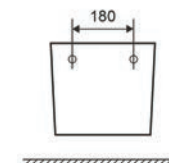

LT-046E-NRMB

Vaso sospeso

Cuvette suspendue • Wall hung toilet • Αναρτώμενη λεκάνη

369,00 €

379,00 €

379,00 €

LT 046F

Cod.