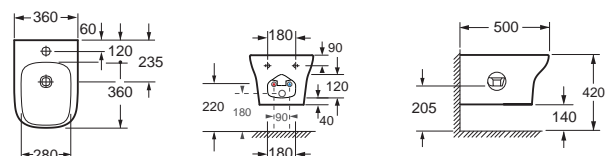

60,00 €

BH 10134

229,00 €

Cod.

5206836519289

Bidet sospeso • Bidet suspendu • Wall hung bidet • Αναρτώμενος μπιντέ

LT

| LT 003D