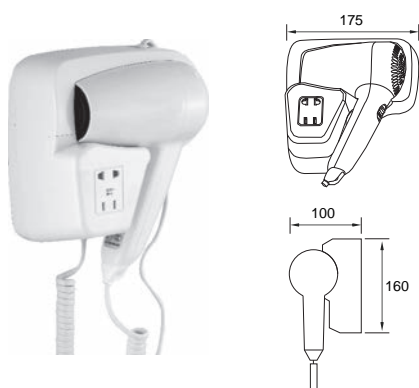

FL-2101B

| 35,90 €

Cod. 5206836018676