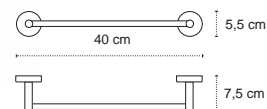

Portasapone • Porte savon • Soap basket • Σαπουνοθήκη

124099

| 49,90 €

Cod. 3800201585842