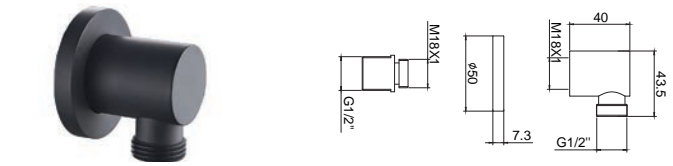

Presacqua • Coude mural • Brass bend • Παροχή σιπράλ

CFT205A 59,90 €

Cod. 5206836019796