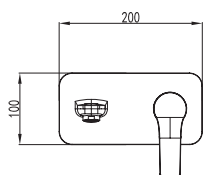

Miscelatore lavabo da incasso
Cartuccia ceramica

Mitigeur de lavabo mural
Cartouche céramique

Wall mixer tap for wash basin
Ceramic cartridge

Μπαταρία νιπτήρος εντοιχισμού
Μηχανισμός κεραμικών δίσκων

WNX238073PH

Cod. 5206836059839

249,00 €