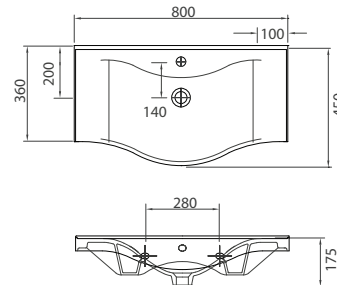

BASIC 7080 | 800x450x175mm | 129,90 €

Cod. 5206836012933

Lavabo sospeso • Lavabo suspendu

Wall hung wash basin • Νιπτήρας αναρτώμενος