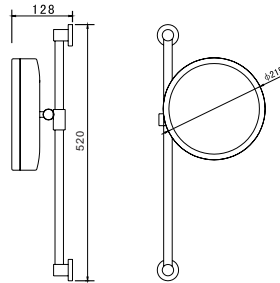

HY-1528

| 169,90 €

Cod. 5206836014081