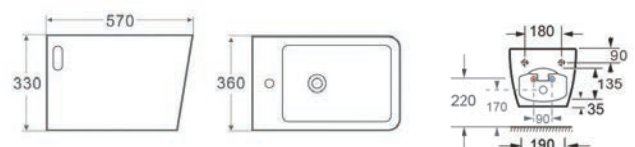

Cod.

5206836101798

Bidet sospeso • Bidet suspendu • Wall hung bidet • Αναρτώμενος μπιντές