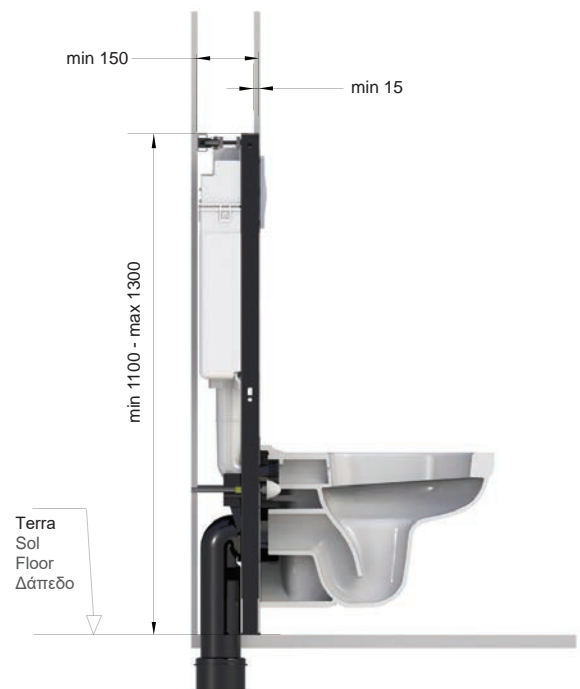

1100x150x400mm

15kg