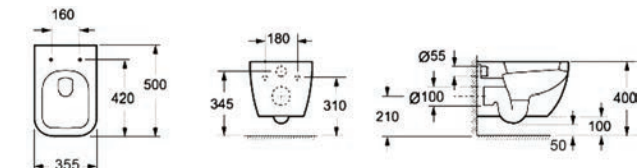

CH 10100

369,00 €

Cod.

5206836102566

Vaso sospeso • Cuvette suspendue • Wall hung toilet • Αναρτώμενη λεκάνη

299,00 €

5206836037455

Coperchio termodour • Abattant thermodur • Termodur seat • Καπάκι termodur | **Soft Close Slim**

70,00 €

Cod.

5206836037455

Coperchio termodour
Abattant thermodur • Termodur seat • Καπάκι termodur
Soft Close Slim

70,00 €