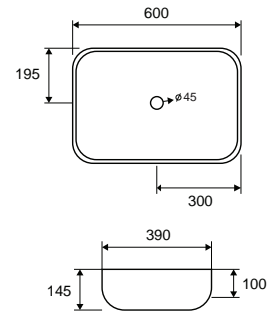

Opaco • Mat • Matt • Mat

LT 2143-PMDG | 600x390x145mm | 299,90 €

Cod. 5206836049595

Lavabo da appoggio • Vasque à poser

Self standing wash basin • Νιπτήρας επικαθήμενος