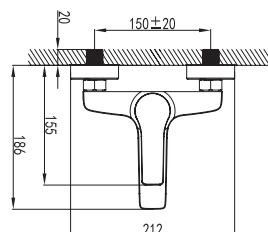

Miscelatore doccia
Cartuccia ceramica
Doccetta con supporto
Flessibile PVC 150cm

Mitigeur douche
Cartouche céramique
Douchette à main avec support
Flexible PVC 150cm

Mixer tap for bathtub
Ceramic cartridge
Hand shower set support
Flexible PVC 150cm

Μπαταρία λουτρού
Μηχανισμός κεραμικών δίσκων
Τηλέφωνο χειρός με βάση στήριξης
Σπιράλ PVC 150cm