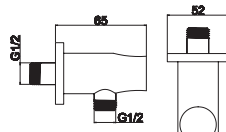

AC00903 BIANCO

Cod. 5206836065748

49,90 €

Braccio doccia tondo
Bras mural tubulaire
Tubular arm
Μπρούτζινος επινικελωμένος βραχίονας

AC05003 BIANCO

Cod. 5206836065793

42,90 €

Presa acqua e supporto
Coude de sortie murale de douche avec support
Shower outlet & support
Μπρούτζινη παροχή ντους & βάση στήριξης