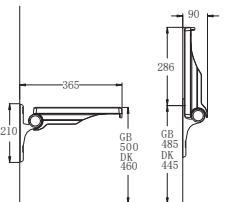

Sedile doccia, Altezza fissa
Siège de douche, Hauteur fixe
Shower seat, Height fixed
Κάθισμα μπάνιου, Σταθερό ύψος