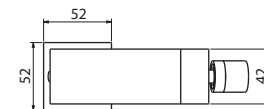

E02FB382-CP

Cod. 5206836064673

99,00 €

Miscelatore bidet
Cartuccia ceramica
Flessibili collegamento 35cm

Mitigeur bidet
Cartouche céramique
Flexible de raccordement 35cm

Mixer tap for bidet
Ceramic cartridge
Flexible connectors 35cm

Μπαταρία μινιτέ
Μηχανισμός κεραμικών δίσκων
Σπιράλ σύνδεσης 35cm