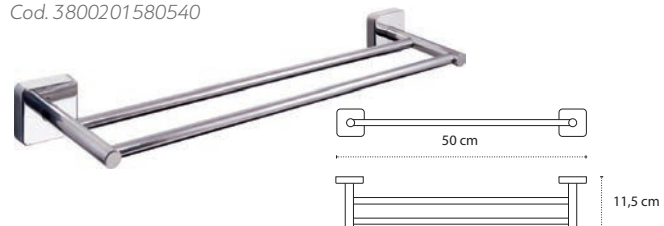

Portasalvietta • Porte serviette • Towel holder • Πετστοκρεμάστρα

4262 | 98,90 €

Cod. 3800201580557