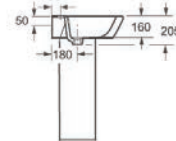

70,00 €

BH 1088

239,00 €

Cod.

5206836513287

Bidet sospeso • Bidet suspendu • Wall hung bidet • Αναρτώμενος μπινιές

LP 1088

189,00 €