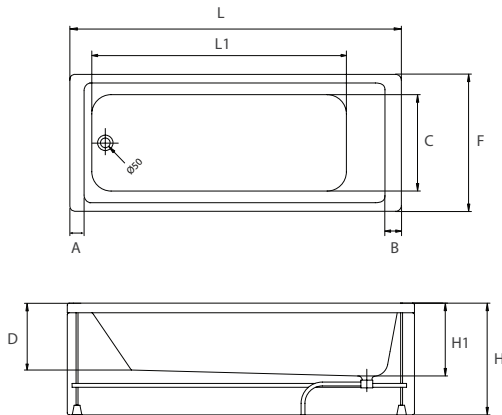

CARATTERISTICHE • CARACTÉRISTIQUES • FEATURES • ΧΑΡΑΚΤΗΡΙΣΤΙΚΑ