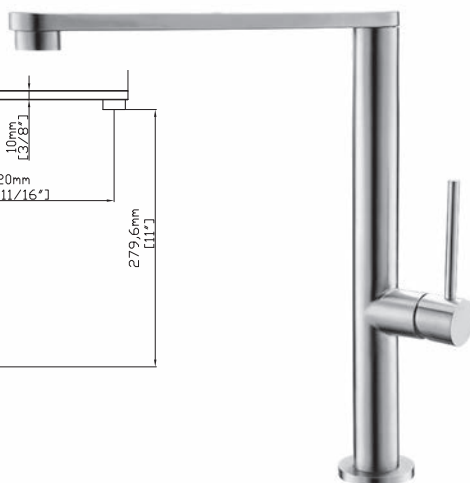

MONICA - K935 INOX

5 anni garanzia
ans garantie
years warranty
χρόνια εγγύηση

SUPERFICIE
SURFACE • ΕΠΙΦΑΝΕΙΑ
S/S (INOX), Satine

Cod. 5206836065373

149,90 €

SEDAL
SN25S

Rubinetto della cucina
Cartuccia ceramica
Flexibili collegamento 35cm

Kitchen faucet
Ceramic cartridge
Flexible connectors 35cm

Robinet de cuisine
Cartouche céramique
Flexible de raccordement 35cm

Μπαταρία κουζίνας
Μηχανισμός κεραμικών δίσκων
Σπιράλ σύνδεσης 35cm