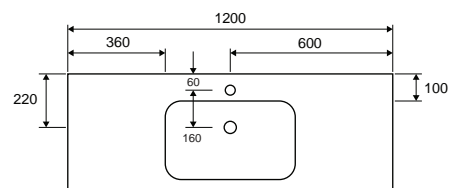

ELOISE 120 | 1200x460x160mm | 599,90 €

Cod. 5206836551043

Lavabo solid surface • Vasque en solid surface
Solid surface washbasin • Νιπτήρας solid επιφάνειας