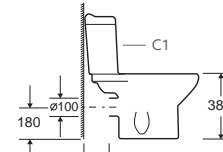

VENICE

TR 128

199,90 €

RIMLESS
SYSTEM

PO221-P2N

PO221-S2N

Cod.

5206836069692	Compact WC, orizzontale • Cuvette compacte, horizontale • Compact toilet, horizontal • Συμπαγής λεκάνη, οριζόντια	110,00 €
5206836554228	Compact WC, verticale • Cuvette compacte, verticale • Compact toilet, vertical • Συμπαγής λεκάνη, κάθετη	110,00 €
5206836069708	Cassetta per vaso • Réservoir WC • Cistern for toilet • Καζανάκι C1	60,00 €
5206836530499	Cassetta per vaso • Réservoir WC • Cistern for toilet • Καζανάκι C2	60,00 €
5206836069715	Coperchio • Abattant • Seat • Καπάκι TR-128PR PPR	29,90 €
5206836525440	Coperchio • Abattant • Seat • Καπάκι PO221P2 PPR	29,90 €
5206836061122	Set WC orizzontale • Set cuvette horizontale • Set toilet horizontal • Set λεκάνη οριζόντια TR128PR RIMLESS	199,90 €
5206836517810	Set WC verticale • Set cuvette verticale • Set toilet vertical • Set λεκάνη κάθετη PO221S2	199,90 €