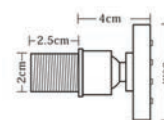

Mini jet brass • Mini jet en laiton • Mini jet μπρούτζινο