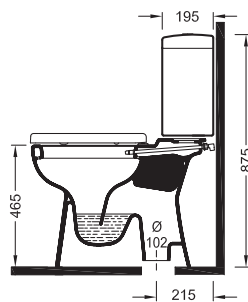

ENGELLI 1830

337,90 €

Cod.

5206836013466

Compact WC, verticale • Cuvette compacte, verticale • Compact toilet, vertical • Συμπαγής λεκάνη, κάθετη

212,00 €

5206836013473

Cassetta per vaso • Réservoir WC • Cistern for toilet • Καζανάκι | ENGELLI 1840

108,00 €

5206836015682

Coperchio • Abattant • Termodur • Καπάκι | ORHIDEA ABS

17,90 €