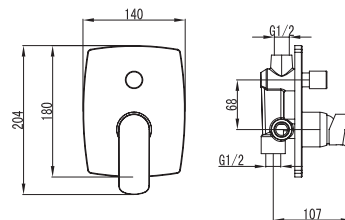

Miscelatore doccia a 4 vie
Mitigeur de douche 4 voies
Shower mixer 4 way
Μίκτης ντους 4 δρόμων

Miscelatore incasso doccia
Cartuccia ceramica

Mitigeur de douche encastré
Cartouche céramique

Built-in mixer tap for bathtub
Ceramic cartridge

Μίκτης εντοιχισμού
Μηχανισμός κεραμικών δίσκων