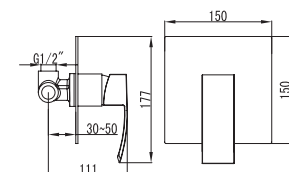

Miscelatore incasso doccia
Cartuccia ceramica

Mitigeur de douche encastré
Cartouche céramique

Built-in mixer tap for bathtub
Ceramic cartridge

Μίκτης εντοιχισμού
Μηχανισμός κεραμικών δίσκων