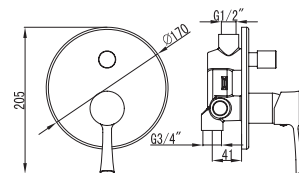

Miscelatore incasso doccia

Cartuccia ceramica

Mitigeur de douche encastré

Cartouche céramique

Built-in mixer tap for bathtub

Ceramic cartridge

Μίκτης εντοιχισμού

Μηχανισμός κεραμικών δίσκων