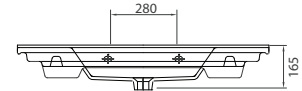

ETNA 1100 | 1000x450x165mm | 219,90 €

Cod. 5206836013008

Lavabo sospeso • Lavabo suspendu

Wall hung wash basin • Νιπήρας αναρτώμενος