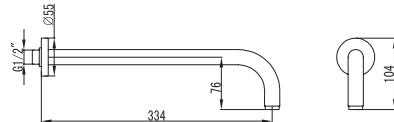

AC00903 INOX

Cod. 5206836065724

49,90 €

Braccio doccia tondo
Bras mural tubulaire
Tubular arm
Μηρούντζινος επινικελωμένος βραχίονας