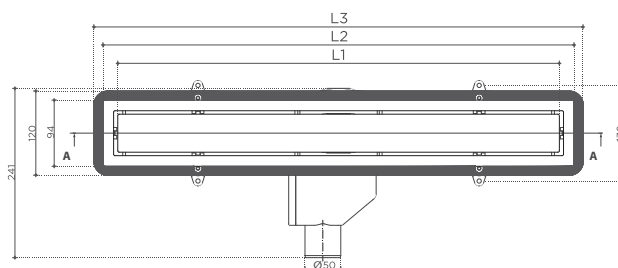

L mm	300	450	550	650	750	850	950
L1 mm	298	438	538	638	738	838	938
L2 mm	320	470	570	670	770	870	970
L3 mm	346	496	596	696	796	896	996

LINE 300, 450, 550 (x2)

LINE 650, 750, 850 (x4)

Specifica acciaio griglia K3, sopra 300kg di carico, **10 ANNI DI GARANZIA**
Spécification grille inoxydable K3, au dessus de 300kg de charge, **10 ANS DE GARANTIE**
Grid stainless steel K3, withstands 300kg pressure, **10 YEAR WARRANTY**
Προδιαγραφή ανοξείδωτης σκάρας K3, αντοχής άνω των 300kg, **10 ΧΡΟΝΙΑ ΕΓΓΥΗΣΗ**