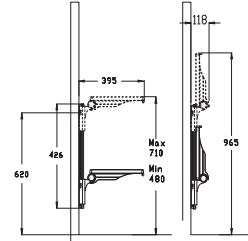

Sedile doccia, Regolabile in altezza
Siège de douche, Réglable en hauteur
Shower seat, Height adjustable
Κάθισμα μπάνιου, Ρυθμιζόμενο σε ύψος