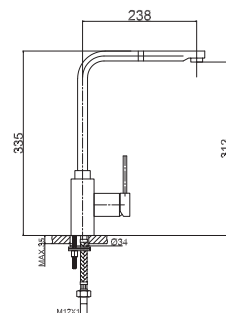

Kitchen faucet
Douche gigogne
Ceramic cartridge
Flexible connectors 35cm

Robinet de cuisine
Pull out shower
Cartouche céramique
Flexible de raccordement 35cm

SUPERFICIE SURFACE • ΕΠΙΦΑΝΕΙΑ	COD	
Avena 51 <i>Cod. 5206836001968</i>	C0251	187,90 €
Full Black 40 <i>Cod. 5206836001975</i>	C0240	187,90 €
Bianco Titano 68 <i>Cod. 5206836001982</i>	C0268	187,90 €
Bianco Antico 62 <i>Cod. 5206836001999</i>	C0262	187,90 €