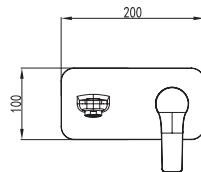

Miscelatore lavabo da incasso
Cartuccia ceramica

Mitigeur de lavabo mural
Cartouche céramique

Wall mixer tap for wash basin
Ceramic cartridge

Μπαταρία νιπτήρος εντοιχισμού
Μηχανισμός κεραμικών δίσκων

WNX238073PA-RG

Cod. 5206836069319

289,00 €