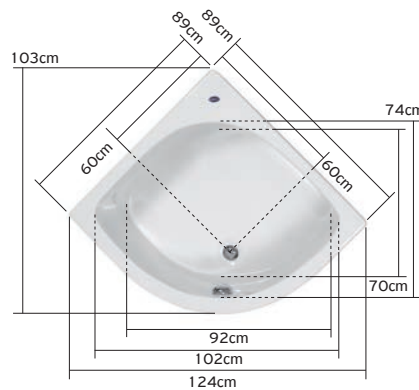

MYKONOS 90

<i>Cod.</i>			
5206836500874	Vasca da bagno in acrilico • Baignoire en acrylique • Acrylic bathtub • Ακρυλική μπανιέρα | 900x900mm		399,00 €
5206836597898	Pannello frontale • Tablier frontal • Front panel • Ποδιά εμπρόσθια | MYKONOS 90		229,00 €
5206836021065	Struttura di sostegno laterale • Châssis autoportant • Perimetric base • Περιμετρική βάση | MYKONOS 90		169,00 €

<i>Cod.</i>			
5206836544793	Confezione in legno • Emballage en bois • Wooden box • Ξυλοκιβώτιο		69,00 €

	JUMBO JET (HYDRO)	WINDY (AIR)	COMBISET (HYDRO & AIR)
Puo' essere combinata con sistemi di idromassaggio Peut être équipé de système hydro-air massage With combined hydro & air-massage system Συνδυάζεται με σύστημα υδρομασάζ	Cod. 52068365100567	Cod. 5206836020341	Cod. 52068365101730
	873,00 €	729,00 €	1.599,00 €
Sistema di controllo • Système de contrôle Control system • Σύστημα ελέγχου	Pulsante pneumatico • Bouton pneumatique • Pneumatic button • Πνευματικός χειρισμός		
Valvola • Vanne • Valve • Βαλβίδα	Valvola automatica • Vanne automatique • Automatic draining valve • Αυτόματη βαλβίδα		
Pompa • Pompe • Pump • Αντλία	0,9 Hp		
Ventilatore • Ventilateur • Blower • Φυσητήρας	-	800W	800W
Micro jets	-	12	12
Jumbo jets	6	-	6
Interruttore termico • Interrupteur thermique Thermal switch • Θερμικός διακόπτης ενσωματωμένος	1	-	1
Drenaggio • Drainage • Drain • Αποστράγγιση	Automatico • Automatique • Automatic • Αυτόματη