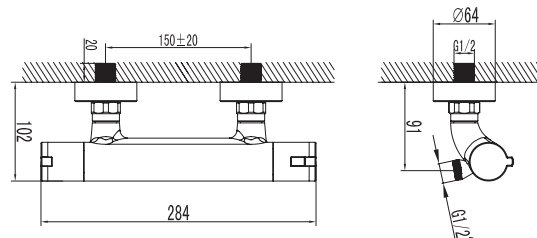

67044JW4

Cod. 5206836546728

169,90 €

Miscelatore termostatico doccia • Mitigeur de douche thermostatique • Thermostatic mixer tap bathtub • Θερμοστατική μπαταρία ντους
Doccetta con supporto • Douchette à main avec support • Hand shower set support • Τηλέφωνο χειρός με βάση στήριξης
Flessibile INOX 150cm • Flexible INOX 150cm • Σπιράλ INOX 150cm