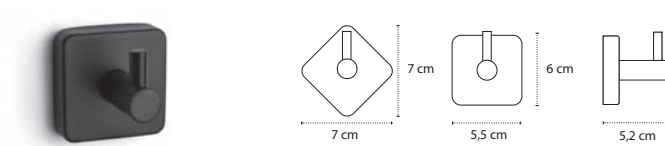

Cod. 3800201584074

Appendino doppio • Double crochet • Double hook • Άγκιστρο διπλό

420955

| 26,90 €

Cod. 3800201584081

Appendino • Crochet • Hook • Άγκιστρο

420155

| 56,90 €