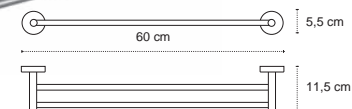

Portasalvietta • Porte serviette • Towel holder • Πετστοκρεμάστρα