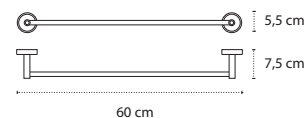

Portasalvietta • Porte serviette • Towel holder • Πεταστοκρεμάστρα

Installazione con adesivo 3M VHB o con viti
Installation avec adhésif 3M VHB ou avec des vis
Installation with adhesive tape 3M VHB or screws
Τοποθέτηση με ταινία 3M VHB ή με βίδες