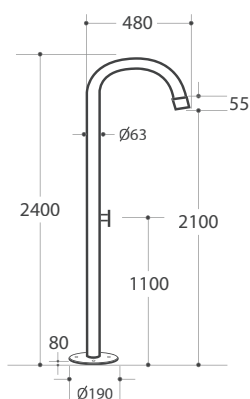

60 ±

40 ±

Colonna doccia fissa

Acciaio inossidabile 18/10, AISI 316
Soffione doccia Ø50

Colonne de douche extérieur

Acier inoxydable 18/10, AISI 316
Douche de tête Ø50

Fixed column shower

Stainless steel 18/10, AISI 316
Shower head Ø50

Κολόνα σταθερού ντους

Ανοξείδωτο ατσάλι 18/10, AISI 316
Ντους οροφής Ø50