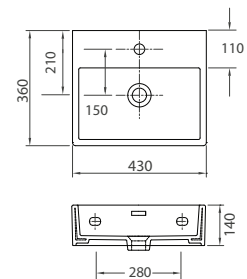

Cod. 5206836012889

Lavabo sospeso • Lavabo suspendu

Wall hung wash basin • Νιπτήρας αναρτώμενος

DAFNE 53706 | 330x280x115mm | 119,90 €