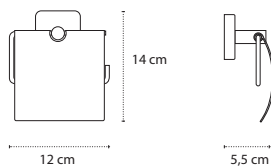

Portarotolo
Porte rouleau
Roll holder
Χαρτοθήκη

440355

| 46,90 €

Cod. 3800201584296