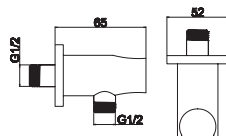

AC05003 NERO

Cod. 5206836065786

39,90 €

Presca acqua e supporto
Coude de sortie murale de douche avec support
Shower outlet & support
Μηρούντζινη παροχή ντους & βάση στήριξης