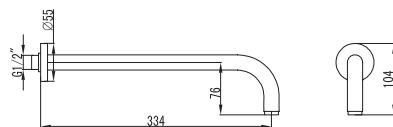

Cod. 5206836065687

89,90 €

Soffione doccia INOX
Douche de tête INOX
Shower head INOX
Κεφαλή ντους INOX

AC00903 NERO

Cod. 5206836065731

49,90 €

Braccio doccia tondo
Bras mural tubulaire
Tubular arm
Μηρούντζινος επινικελωμένος βραχίονας