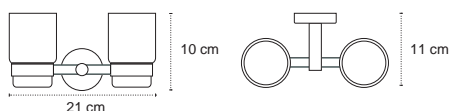

Dispenser
Distributeur de savon
Dispenser
Δοχείο υγρού σαπουνιού

185599

| 59,90 €

Cod. 3800201585927