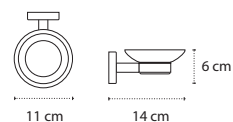

OPTIMO-W inox+abs

620299

| 10,90 €

Cod. 3800201581141

Appendino doppio • Double crochet • Double hook • Άγκιστρο διπλό

620999

| 9,90 €

Cod. 3800201581158

Appendino • Crochet • Hook • Άγκιστρο

622099

| 14,90 €

Cod. 3800201581165

Portasalvietta • Porte serviette • Towel holder • Πεταστοκρεμάστρα

650199

| 15,90 €

Cod. 3800201581240

Portabicchiere • Porte brosse à dents • Tumbler holder • Ποτηροθήκη

630199

| 15,90 €

Cod. 3800201581202

Portasapone • Porte savon • Soap basket • Σαπουνοθήκη

640999

| 11,90 €

Cod. 3800201581233

Portarotolo • Porte rouleau • Roll holder • Χαρτοθήκη

640399

| 17,90 €

Cod. 3800201581226

Portarotolo • Porte rouleau • Roll holder • Χαρτοθήκη

624099

| 23,90 €

Cod. 3800201581172

Portasalvietta • Porte serviette • Towel holder • Πεταστοκρεμάστρα

625099

| 24,90 €

Cod. 3800201581189

Portasalvietta • Porte serviette • Towel holder • Πεταστοκρεμάστρα

626099

| 28,90 €

Cod. 3800201581196

Portasalvietta • Porte serviette • Towel holder • Πεταστοκρεμάστρα

Installazione con adesivo 3M VHB o con viti
Installation avec adhésif 3M VHB ou avec des vis
Installation with adhesive tape 3M VHB or screws
Τοποθέτηση με ταινία 3M VHB ή με βίδες