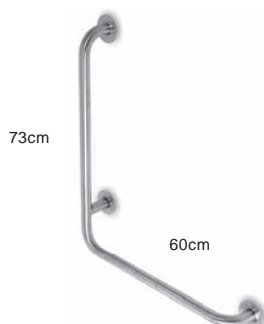

BNH-9020 | 129,90 €

Cod. 5206836401232