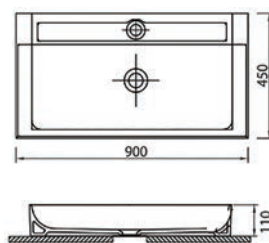

EDGE 6490 | 900x450x110mm | 369,90 €

Cod. 5206836013145

Lavabo da appoggio • Vasque à poser

Self standing wash basin • Νιπτήρας επικαθήμενος