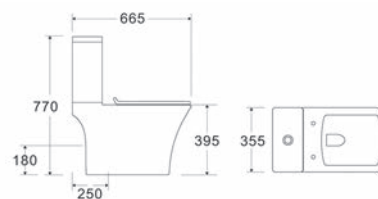

Uscita orizzontale • Sortie horizontale • Horizontal outlet • Οριζόντια έξοδος

Cod.

5206836016511

Compact WC, orizzontale • Cuvette compacte, horizontale • Compact toilet, horizontal • Συμπαγής λεκάνη, οριζόντια

125,00 €

5206836035673

Compact WC, verticale • Cuvette compacte, verticale • Compact toilet, vertical • Συμπαγής λεκάνη, κάθετη

125,00 €

5206836016528

Cassetta per vaso • Réservoir WC • Cistern for toilet • Καζανάκι

84,90 €

5206836016535

Coperchio termodour • Abattant thermodur • Termodur seat • Καπάκι termodur | **Soft Close Slim**

70,00 €