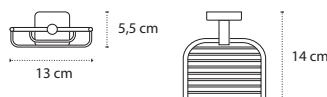

Portasapone • Porte savon • Soap basket • Σαπουνοθήκη

430455

| 69,90 €

Cod. 3800201584265