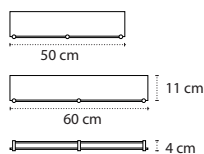

0640 / 0640-99 40cm | 26,90 €

Cod. 3800201580984 / Cod. 3800201583091

0650 / 0650-99 50cm | 36,90 €

Cod. 3800201581004 / Cod. 3800201581011

0660 / 0660-99 60cm | 39,90 €

Cod. 3800201581028 / Cod. 3800201581035

0655 / 0655-99 50cm | 56,90 €

Cod. 3800201581714 / Cod. 3800201581721

0666 / 0666-99 60cm | 62,90 €

Cod. 3800201581936 / Cod. 3800201581745

0644 / 0644-99 400cm | 49,90 €

Cod. 3800201581691 / Cod. 3800201581707