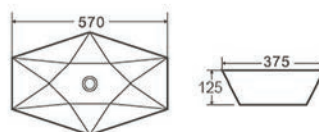

LT 1140 | 450x450x170mm | 149,90 €

Cod. 5206836053462

Lavabo da appoggio • Vasque à poser

Self standing wash basin • Νιπτήρας επικαθήμενος