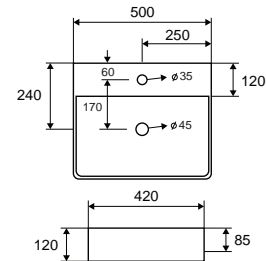

Opaco • Mat • Matt • Mat

LT 2173-SMB | 500x420x120mm | 299,90 €

Cod. 5206836011646

Lavabo da appoggio • Vasque à poser

Self standing wash basin • Νιπτήρας επικαθήμενος