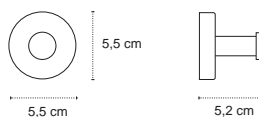

120155

| 49,90 €

Cod. 3800201583824

Appendino • Crochet • Hook • Άγκιστρο

122255

| 69,90 €

Cod. 3800201583848