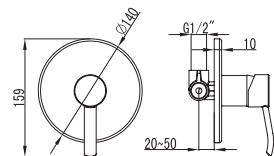

Miscelatore incasso doccia
Cartuccia ceramica

Mitigeur de douche encastré
Cartouche céramique

Built-in mixer tap for bathtub
Ceramic cartridge

Μίκτης εντοιχισμού
Μηχανισμός κεραμικών δίσκων