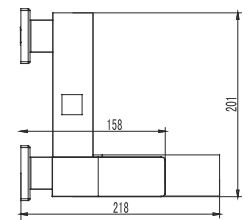

Ceramic cartridge
Hand shower set support
Flexible INOX 150cm

Μπαταρία ντους

Μηχανισμός κεραμικών δίσκων
Τηλέφωνο χειρός με βάση στήριξης
Σπιράλ INOX 150cm

CA23

Cod. 5206836101996

299,00 €

**Miscelatore doccia**