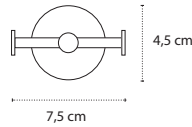

Appendino doppio • Double crochet • Double hook • Άγκιστρο διπλό

9601

| 20,90 €

Cod. 3800201581493