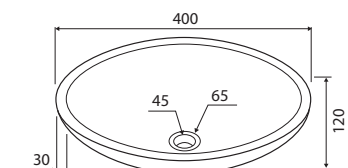

Lavabo da appoggio in marmo • Vasque à poser
Self standing wash basin • Νιπτήρας επικαθήμενος

ELENA

ELENA SBP
CREAM

| Ø400x120mm

| 289,90 €

Cod. 5206836064796

Lavabo da appoggio • Vasque à poser

Self standing wash basin • Νιπτήρας επικαθήμενος