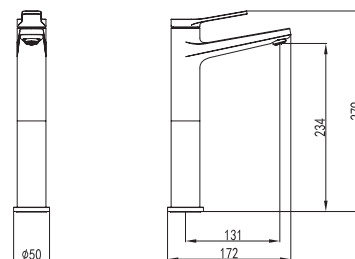

Ceramic cartridge
Flexible connectors 35cm

Μπαταρία νιπτήρος

Μηχανισμός κεραμικών δίσκων
Σπιράλ σύνδεσης 35cm

WNW168B73PA-B

Cod. 5206836069210

229,00 €

Miscelatore lavabo alto

Cartuccia ceramica
Flessibili collegamento 35cm