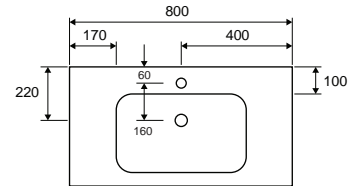

ELOISE 80 | 800x460x160mm | 399,90 €

Cod. 5206836551012

Lavabo solid surface • Vasque en solid surface
Solid surface washbasin • Νιπτήρας solid επιφάνειας

ELOISE 60 | 600x460x160mm | 299,90 €

Cod. 5206836551029