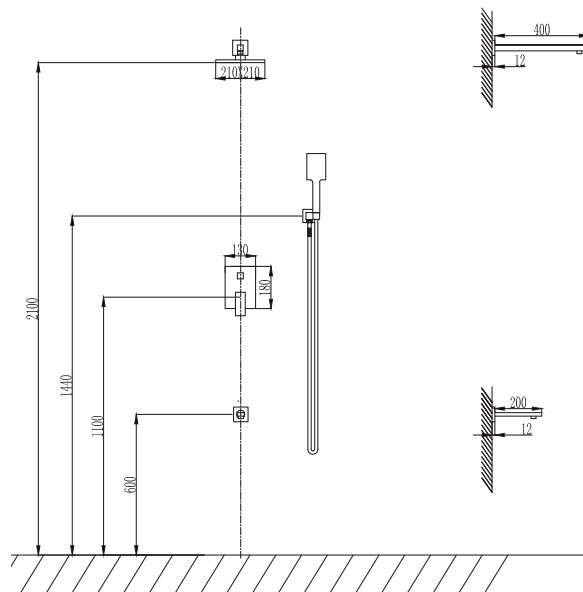

Miscelatore doccia a 5 vie
Mitigeur de douche 5 voies
Shower mixer 5 way
Μίκτης ντους 5 δρόμων