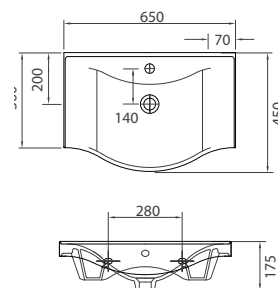

BASIC 7065 | 650x450x175mm | 109,90 €

Cod. 5206836012940

Lavabo sospeso • Lavabo suspendu

Wall hung wash basin • Νιπτήρας αναρτώμενος

BASIC 7055 | 550x450x175mm | 99,90 €

Cod. 5206836012957

Lavabo sospeso • Lavabo suspendu

Wall hung wash basin • Νιπτήρας αναρτώμενος