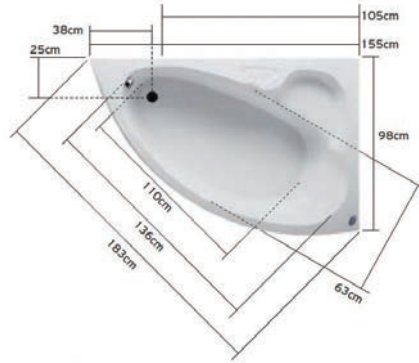

KONCHILI 155

<i>Cod.</i>			
5206836004082	Vasca da bagno in acrilico • Baignoire en acrylique • Acrylic bathtub • Ακρυλική μπανιέρα | 1550x1000mm (No1L)	499,00 €	
5206836006376	Vasca da bagno in acrilico • Baignoire en acrylique • Acrylic bathtub • Ακρυλική μπανιέρα | 1550x1000mm (No2R)	499,00 €	
5206836021218	Pannello frontale • Tablier frontal • Front panel • Ποδιά εμπρόσθια | KONCHILI 155	299,00 €	
5206836021034	Struttura di sostegno laterale • Châssis autoportant • Perimetric base • Περιμετρική βάση | KONCHILI 155	185,00 €