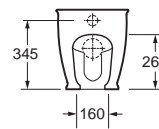

Lavabo colonne • Pedestal wash basin • Νιπτήρας επιδαπέδιος | **SOLID SURFACE**

1.599,00 €
1.699,00 €
1.699,00 €

| MILOS LT 2143

GENESIS

GENESIS

CB 10150

367,00 €

Doppia uscita • Double sortie • Dual outlet • Διπλή έξοδος