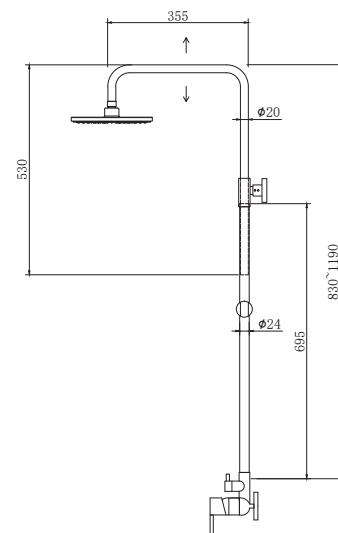

ARTEMIS CF031M

Cod. 5206836019611

219,90 €

Miscelatore doccia fissa
Colonna telescopica INOX
Soffione doccia ABS Ø200
Doccetta
Flessibile INOX 150cm

Mitigeur de douche fixe
Colonne télescopique INOX
Douche de tête ABS Ø200
Douchette à main
Flexible INOX 150cm

Fixed mixer tap bathtub
Telescopic column INOX
Shower head ABS Ø200
Hand shower
Flexible INOX 150cm

Μπαταρία σταθερού ντους
Τηλεσκοπική κολόνα INOX
Κεφαλή ντους ABS Ø200
Τηλέφωνο χειρός
Σπιράλι INOX 150cm