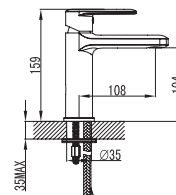

Miscelatore lavabo
Cartuccia ceramica
Flessibili collegamento 35cm

Mitigeur lavabo
Cartouche céramique
Flexible de raccordement 35cm

Mixer tap for wash basin
Ceramic cartridge
Flexible connectors 35cm

Μπαταρία νιπτήρος
Μηχανισμός κεραμικών δίσκων
Σπιράλ σύνδεσης 35cm