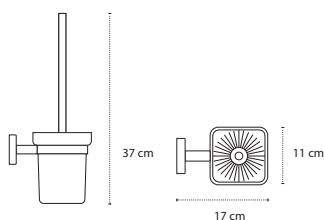

Portarotolo
Porte rouleau
Roll holder
Χαρτοθήκη

470155

| 139,90 €

Cod. 3800201584319