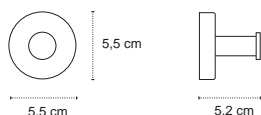

Appendino doppio • Double crochet • Double hook • Άγκιστρο διπλό

120966

| 26,90 €

Cod. 3800201585002

Appendino • Crochet • Hook • Άγκιστρο

120166

| 49,90 €

Cod. 3800201585019