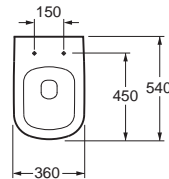

Lavabo colonne • Pedestal wash basin • Νιπτήρας επιδαπέδιος | **SOLID SURFACE**

1.599,00 €
1.699,00 €
1.699,00 €

| MILOS LT 2143

GENESIS

GENESIS

CB 10150

367,00 €

Doppia uscita • Double sortie • Dual outlet • Διπλή έξοδος