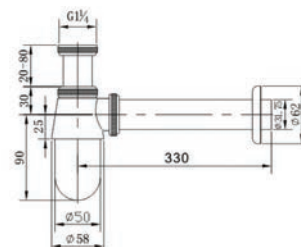

LF9015

Cod. 5206836571683

29,90 €

Sifone a bottiglia in ottone
Siphon en laiton
Bronze basin siphon
Ορειχάλκινο σιφόνι νιπτήρος