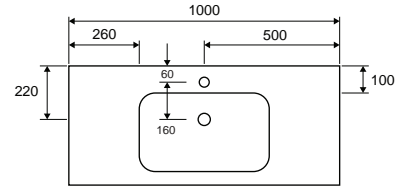

ELOISE 80 | 800x460x160mm | 399,90 €

Cod. 5206836551012

Lavabo solid surface • Vasque en solid surface
Solid surface washbasin • Νιπτήρας solid επιφάνειας

ELOISE 60 | 600x460x160mm | 299,90 €

Cod. 5206836551029