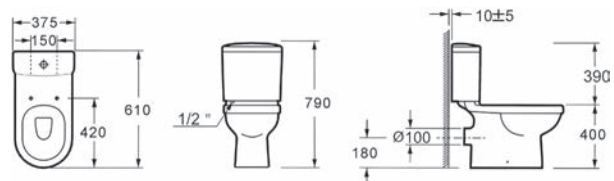

269,90 €

AMFIPOLIS ROUND

TR 125

269,90 €

RIMLESS
SYSTEM

Uscita orizzontale • Sortie horizontale • Horizontal outlet • Οριζόντια έξοδος

Cod.

5206836061726