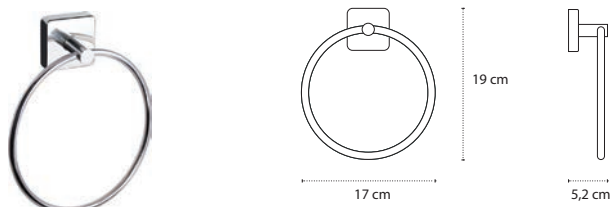

4222 | 75,90 €

Cod. 3800201580489

Appendino doppio • Double crochet • Double hook • Άγκιστρο διπλό

1211 | 36,90 €

Cod. 3800201580168

Appendino • Crochet • Hook • Άγκιστρο

4220 | 52,90 €

Cod. 3800201580496