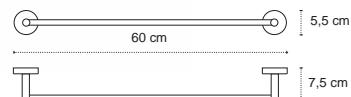

Portasalvietta • Porte serviette • Towel holder • Πετσοτοκρεμάστρα

125255

| 79,90 €

Cod. 3800201583909