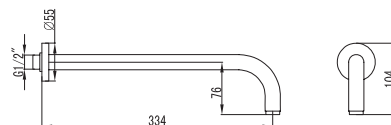

AC00903 CHROME

Cod. 5206836065717

34,90 €

Braccio doccia tondo

Bras mural tubulaire

Tubular arm

Μηρούντζινος επινικλωμένος βραχίονας