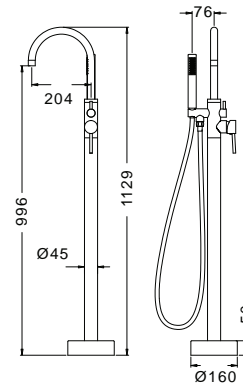

ARTEMIS S12323 CHROME

Cod. 5206836016191

699,00 €

Miscelatore da terra

Mitigeur sur pied pour baignoire • Floor mixer tap • Επιδαπέδια μπαταρία λουτρού

Cartuccia ceramica

Cartouche céramique • Ceramic cartridge • Μηχανισμός κεραμικών δίσκων

Doccetta

Douchette à main • Hand shower • Τηλέφωνο χειρός

Flexibile INOX 150cm

Flexible INOX 150cm • Σπιράλ INOX 150cm