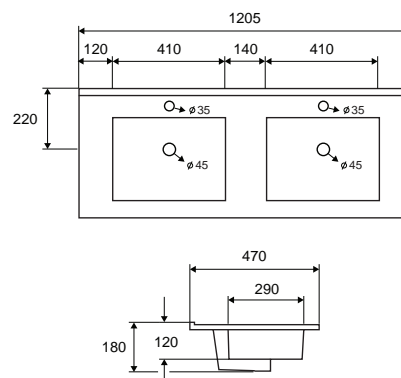

LT 7506

LT 7506-120D | 1205x470x180mm | 389,90 €

Cod. 5206836007205

Lavabo per per mobili • Vasque pour meuble

Furniture washbasin • Νιπτήρας επίπλου

LT 7506-120 | 1205x470x180mm | 289,90 €

Cod. 5206836007199