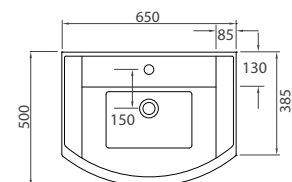

BIANNA 4844 | 650x500x185mm | 119,90 €

Cod. 5206836013121

Lavabo sospeso • Lavabo suspendu

Wall hung wash basin • Νιπτήρας αναρτώμενος