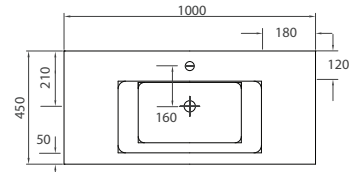

ETNA 1100 | 1000x450x165mm | 219,90 €

Cod. 5206836013008

Lavabo sospeso • Lavabo suspendu

Wall hung wash basin • Νιπήρας αναρτώμενος