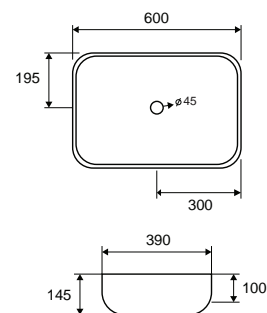

LT 2143-PMW | 600x390x145mm | 279,90 €

Cod. 5206836049571

Lavabo da appoggio • Vasque à poser

Self standing wash basin • Νιπτήρας επικαθήμενος

LT 2143-PMDG | 600x390x145mm | 299,90 €

Cod. 5206836049595

Lavabo da appoggio • Vasque à poser

Self standing wash basin • Νιπτήρας επικαθήμενος

LT 2143-PMB | 600x390x145mm | 299,90 €

Cod. 5206836049588

Lavabo da appoggio • Vasque à poser

Self standing wash basin • Νιπτήρας επικαθήμενος