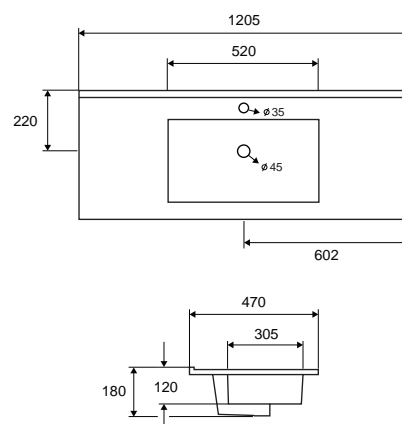

LT 7506-120 | 1205x470x180mm | 289,90 €

Cod. 5206836007199

Lavabo per per mobili • Vasque pour meuble

Furniture washbasin • Νιπτήρας επίπλου