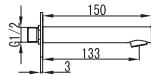

Getto vasca da incasso
Bec mural en laiton
Brass spout
Μπρούντζινο επινικελωμένο στόμιο

8Y **69,00 €**
Cod. 5206836101330