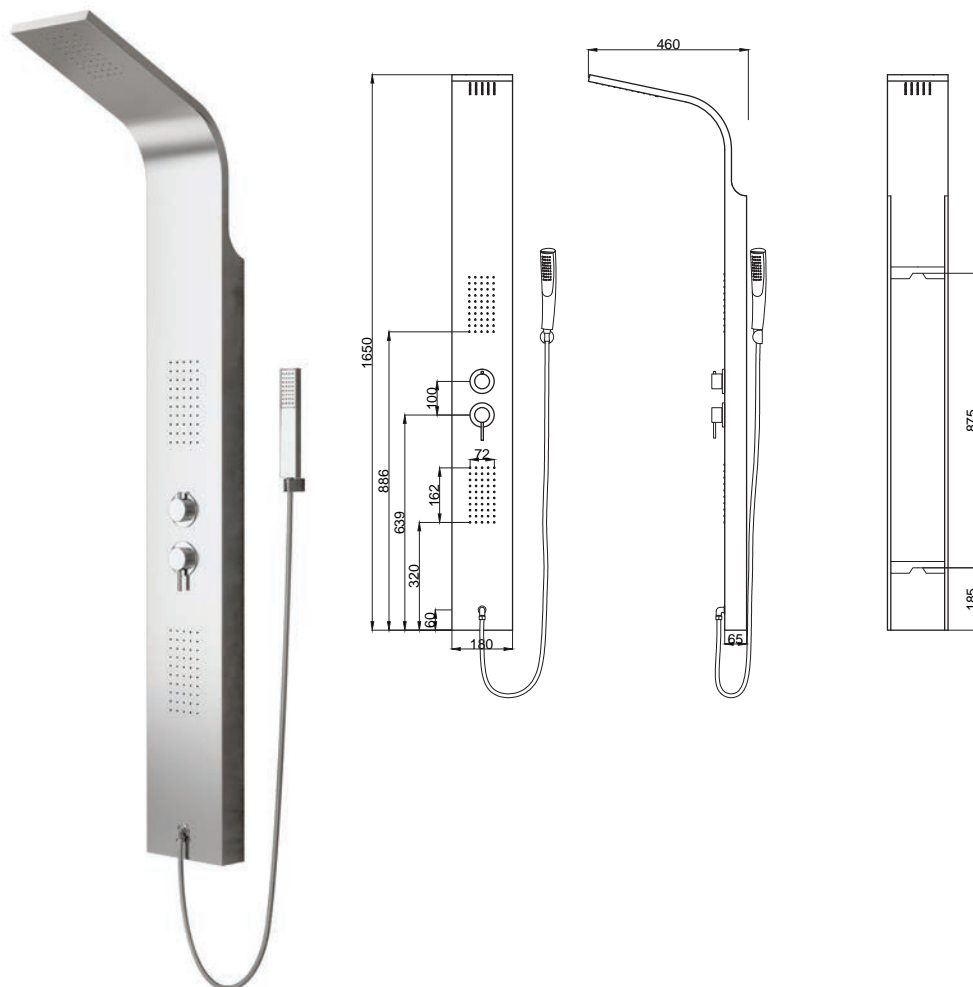

Στήλη υδρομασάζ

Υλικό κατασκευής αλουμίνιο
Ντους μεγάλων διαστάσεων
3 συστοιχίες jet
(50 micro jet η κάθε συστοιχία)
Τηλέφωνο χειρός
Διανομέας 3 λειτουργιών

ELEA

**ELEA N9901**

Cod. 5206836532219

449,00 €

**Colonna idromassaggio**