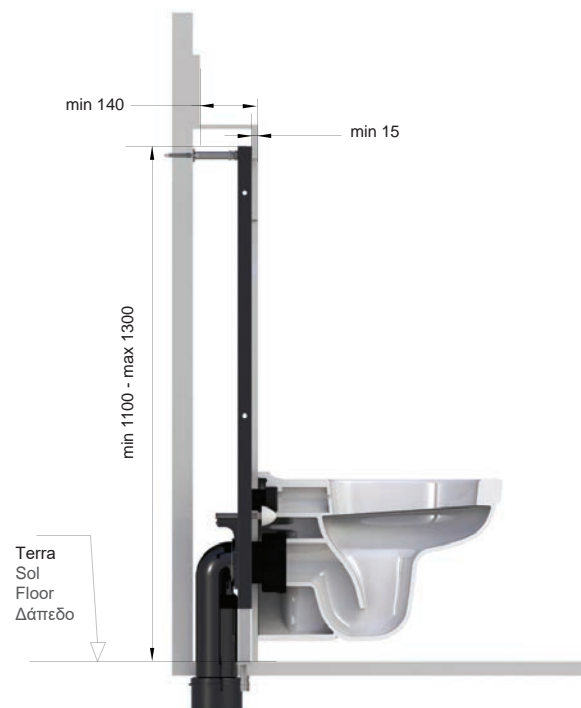

 1100x150x400mm

 15kg

F2-0013

| 114,90 €

Cod. 5206836013312

10 anni garanzia
ans garantie
years warranty
χρόνια εγγύηση

Staffa metallica a muro e pavimento per vaso sospeso

Bâti-support de sol et de mur à encastrer pour cuvette suspendue

Built-in wall and floor base for wall hung wc

Εντοιχιζόμενη βάση τοίχου και δαπέδου για αναρτούμενη λεκάνη

1100x150x610mm

15kg

F2-0063

| 129,90 €

Cod. 5206836013343

Staffa metallica a muro e pavimento per lavabo sospeso • Bâti-support de sol et de mur à encastrer pour lavabo suspendu
 Built-in base wall and floor mount for wall hung basin • Εντοιχιζόμενη βάση τοίχου και δαπέδου για αναρτώμενο νιπτήρα