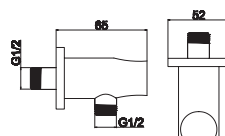

AC00903 ORO

Cod. 5206836065755

79,90 €

Braccio doccia tondo
Bras mural tubulaire
Tubular arm
Μηρούντζινος επινικελωμένος βραχίονας

AC05003 ORO

Cod. 5206836065809

49,90 €

Presa acqua e supporto
Coude de sortie murale de douche avec support
Shower outlet & support
Μηρούντζινη παροχή ντους & βάση στήριξης